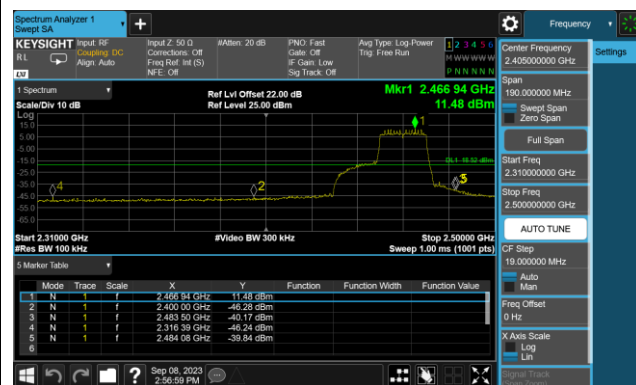

802.11 n40 CH06 (2437MHz)

802.11 n40 CH09 (2452MHz)

802.11 n40 CH09 (2452MHz)

802.11 ax20 CH01 (2412MHz)

802.11 ax20 CH01 (2412MHz)

802.11 ax20 CH06 (2437MHz)

802.11 ax20 CH06 (2437MHz)

802.11 ax20 CH11 (2462MHz)

802.11 ax20 CH11 (2462MHz)

802.11 ax40 CH03 (2422MHz)

802.11 ax40 CH03 (2422MHz)

802.11 ax40 CH06 (2437MHz)

802.11 ax40 CH06 (2437MHz)

802.11 ax40 CH09 (2452MHz)

802.11 ax40 CH09 (2452MHz)

802.11be20 CH01 (2412MHz)