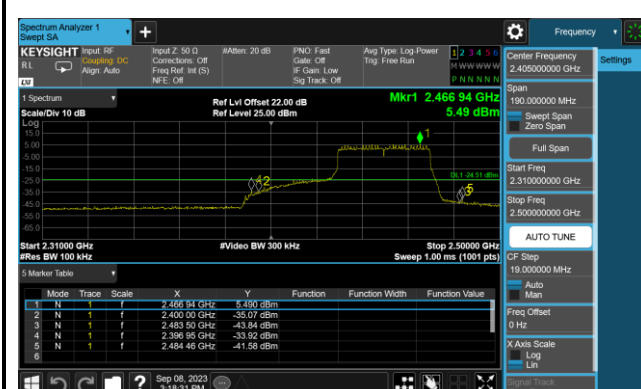

802.11 ax20 CH11 (2462MHz)

802.11 ax40 CH03 (2422MHz)

802.11 ax40 CH03 (2422MHz)

802.11 ax40 CH06 (2437MHz)

802.11 ax40 CH06 (2437MHz)

802.11 ax40 CH09 (2452MHz)

802.11 ax40 CH09 (2452MHz)

802.11be20 CH01 (2412MHz)