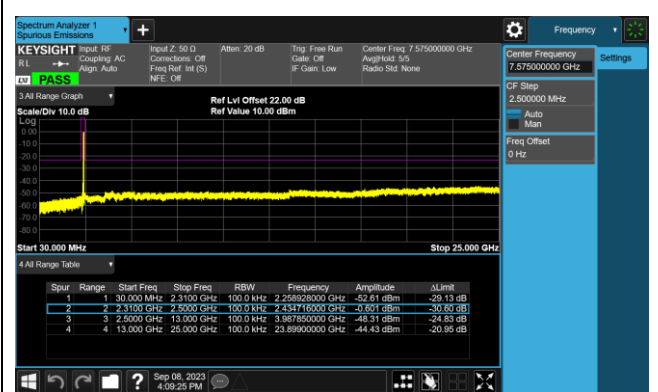

802.11be20 CH11 (2462MHz)

802.11be20 CH11 (2462MHz)

802.11be40 CH03 (2422MHz)

802.11be40 CH03 (2422MHz)

802.11be40 CH06 (2437MHz)

802.11be40 CH06 (2437MHz)

802.11be40 CH09 (2452MHz)

802.11be40 CH09 (2452MHz)

Ant 1

802.11 b CH01 (2412MHz)

802.11 b CH01 (2412MHz)

802.11 b CH06 (2437MHz)

802.11 b CH06 (2437MHz)

802.11 b CH11 (2462MHz)

802.11 b CH11 (2462MHz)

802.11 n20 CH01 (2412MHz)