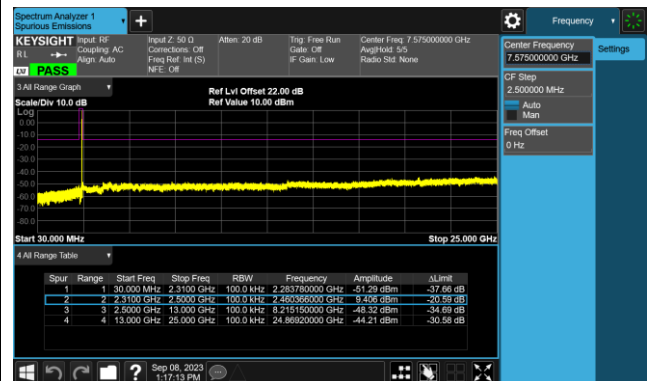

802.11be20 CH11 (2462MHz)

802.11be20 CH11 (2462MHz)

802.11be40 CH03 (2422MHz)

802.11be40 CH03 (2422MHz)

802.11be40 CH06 (2437MHz)

802.11be40 CH06 (2437MHz)

802.11be40 CH09 (2452MHz)

802.11be40 CH09 (2452MHz)

Ant 1

802.11 b CH01 (2412MHz)

802.11 b CH01 (2412MHz)

802.11 b CH06 (2437MHz)

802.11 b CH06 (2437MHz)

802.11 b CH11 (2462MHz)

802.11 b CH11 (2462MHz)

802.11 n20 CH01 (2412MHz)

802.11 n20 CH01 (2412MHz)

802.11 n20 CH06 (2437MHz)

802.11 n20 CH06 (2437MHz)

802.11 n20 CH11 (2462MHz)

802.11 n20 CH11 (2462MHz)

802.11 n40 CH03 (2422MHz)

802.11 n40 CH03 (2422MHz)

802.11 n40 CH06 (2437MHz)