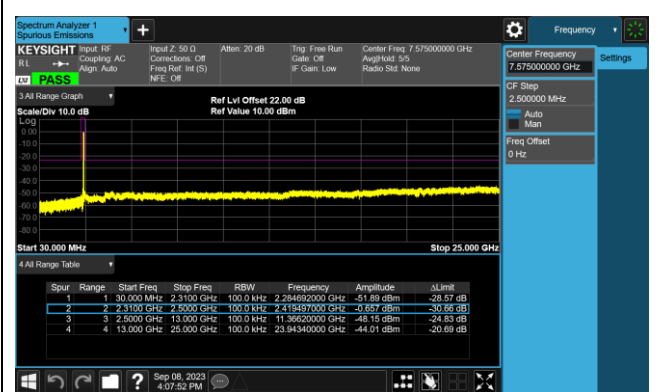

802.11be40 CH06 (2437MHz)