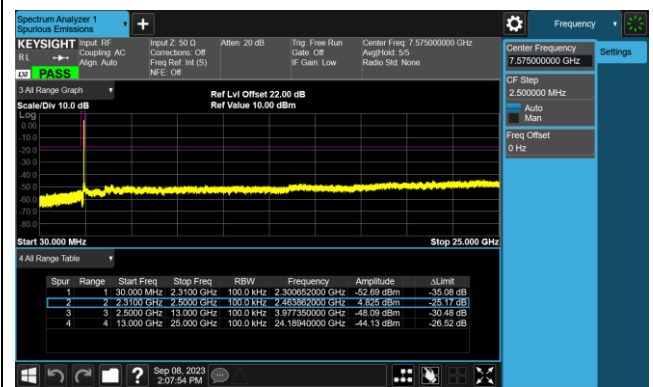

802.11 n20 CH01 (2412MHz)

802.11 n20 CH06 (2437MHz)

802.11 n20 CH06 (2437MHz)

802.11 n20 CH11 (2462MHz)

802.11 n20 CH11 (2462MHz)

802.11 n40 CH03 (2422MHz)

802.11 n40 CH03 (2422MHz)

802.11 n40 CH06 (2437MHz)