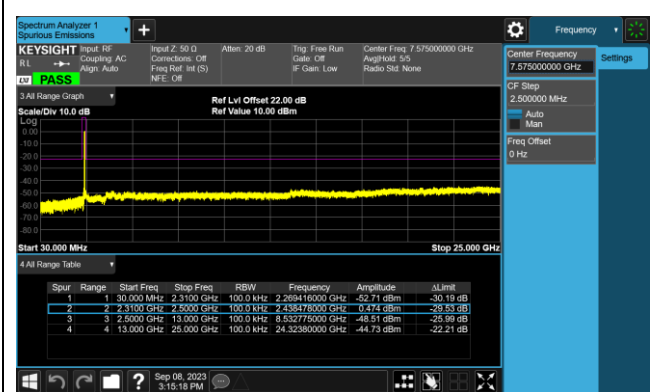

802.11 ax20 CH01 (2412MHz)

802.11 ax20 CH01 (2412MHz)

802.11 ax20 CH06 (2437MHz)

802.11 ax20 CH06 (2437MHz)

802.11 ax20 CH11 (2462MHz)

802.11 ax20 CH11 (2462MHz)

802.11 ax40 CH03 (2422MHz)

802.11 ax40 CH03 (2422MHz)

802.11 ax40 CH06 (2437MHz)

802.11 ax40 CH06 (2437MHz)

802.11 ax40 CH09 (2452MHz)

802.11 ax40 CH09 (2452MHz)

802.11be20 CH01 (2412MHz)

802.11be20 CH01 (2412MHz)

802.11be20 CH06 (2437MHz)

802.11be20 CH06 (2437MHz)