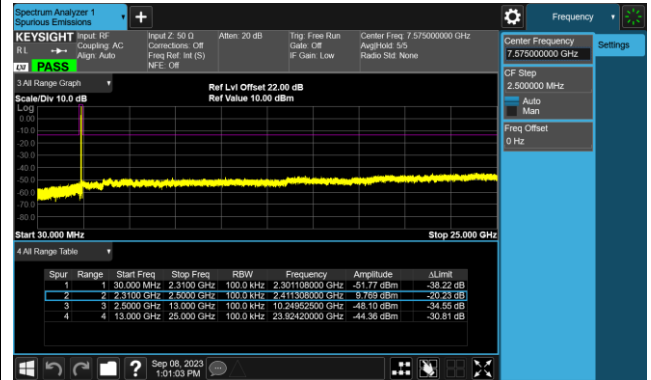

802.11be20 CH11 (2462MHz)

802.11be20 CH11 (2462MHz)

802.11be40 CH03 (2422MHz)

802.11be40 CH03 (2422MHz)

802.11be40 CH06 (2437MHz)

802.11be40 CH06 (2437MHz)

802.11be40 CH09 (2452MHz)

802.11be40 CH09 (2452MHz)

Ant 1

802.11 b CH01 (2412MHz)

802.11 b CH01 (2412MHz)

802.11 b CH06 (2437MHz)

802.11 b CH06 (2437MHz)

802.11 b CH11 (2462MHz)

802.11 b CH11 (2462MHz)

802.11 n20 CH01 (2412MHz)