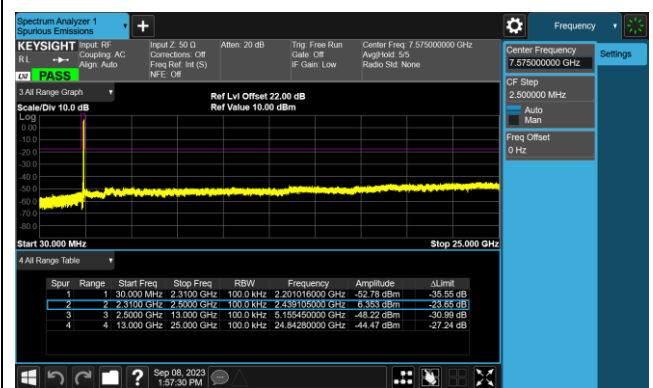

802.11 n20 CH06 (2437MHz)