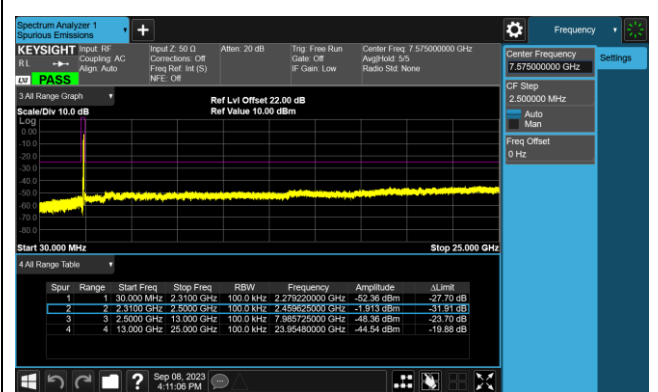

802.11be20 CH11 (2462MHz)

802.11be20 CH11 (2462MHz)

802.11be40 CH03 (2422MHz)

802.11be40 CH03 (2422MHz)

802.11be40 CH06 (2437MHz)

802.11be40 CH06 (2437MHz)

802.11be40 CH09 (2452MHz)

802.11be40 CH09 (2452MHz)

Ant 1

802.11 b CH01 (2412MHz)

802.11 b CH01 (2412MHz)

802.11 b CH06 (2437MHz)

802.11 b CH06 (2437MHz)

802.11 b CH11 (2462MHz)

802.11 b CH11 (2462MHz)

802.11 n20 CH01 (2412MHz)