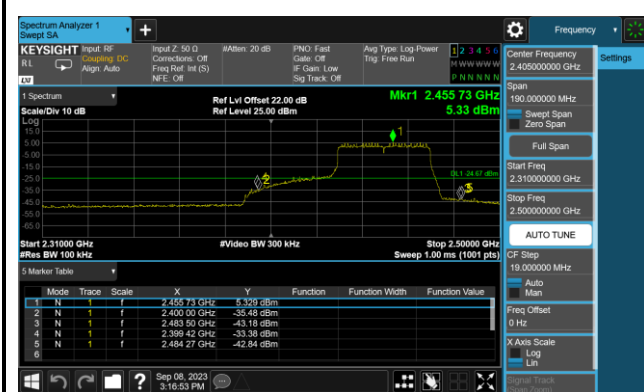

802.11 ax20 CH01 (2412MHz)

802.11 ax20 CH01 (2412MHz)

802.11 ax20 CH06 (2437MHz)

802.11 ax20 CH06 (2437MHz)

802.11 ax20 CH11 (2462MHz)

802.11 ax20 CH11 (2462MHz)

802.11 ax40 CH03 (2422MHz)

802.11 ax40 CH03 (2422MHz)

802.11 ax40 CH06 (2437MHz)

802.11 ax40 CH06 (2437MHz)

802.11 ax40 CH09 (2452MHz)

802.11 ax40 CH09 (2452MHz)

802.11be20 CH01 (2412MHz)

802.11be20 CH01 (2412MHz)

802.11be20 CH06 (2437MHz)

802.11be20 CH06 (2437MHz)