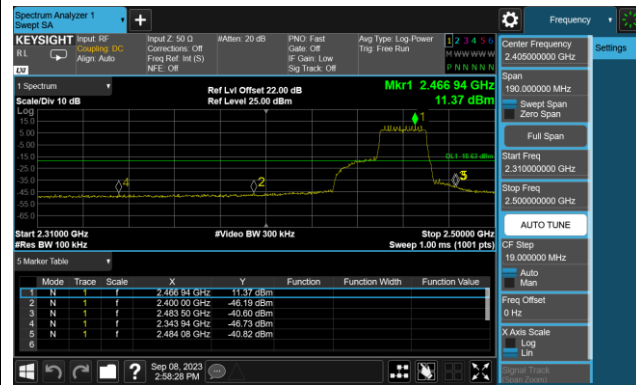

802.11 ax20 CH01 (2412MHz)

802.11 ax20 CH01 (2412MHz)

802.11 ax20 CH06 (2437MHz)

802.11 ax20 CH06 (2437MHz)

802.11 ax20 CH11 (2462MHz)

802.11 ax20 CH11 (2462MHz)

802.11 ax40 CH03 (2422MHz)

802.11 ax40 CH03 (2422MHz)

802.11 ax40 CH06 (2437MHz)

802.11 ax40 CH06 (2437MHz)

802.11 ax40 CH09 (2452MHz)

802.11 ax40 CH09 (2452MHz)

802.11be20 CH01 (2412MHz)

802.11be20 CH01 (2412MHz)

802.11be20 CH06 (2437MHz)

802.11be20 CH06 (2437MHz)