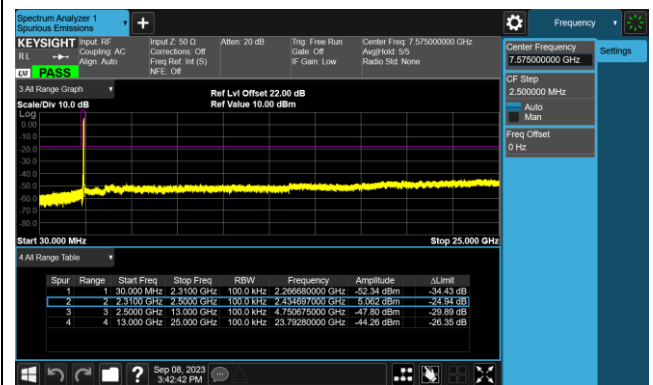

802.11 ax20 CH01 (2412MHz)

802.11 ax20 CH01 (2412MHz)

802.11 ax20 CH06 (2437MHz)

802.11 ax20 CH06 (2437MHz)

802.11 ax20 CH11 (2462MHz)

802.11 ax20 CH11 (2462MHz)

802.11 ax40 CH03 (2422MHz)

802.11 ax40 CH03 (2422MHz)

802.11 ax40 CH06 (2437MHz)

802.11 ax40 CH06 (2437MHz)

802.11 ax40 CH09 (2452MHz)

802.11 ax40 CH09 (2452MHz)

802.11be20 CH01 (2412MHz)

802.11be20 CH01 (2412MHz)

802.11be20 CH06 (2437MHz)

802.11be20 CH06 (2437MHz)

802.11be20 CH11 (2462MHz)

802.11be20 CH11 (2462MHz)

802.11be40 CH03 (2422MHz)

802.11be40 CH03 (2422MHz)

802.11be40 CH06 (2437MHz)

802.11be40 CH06 (2437MHz)

802.11be40 CH09 (2452MHz)

802.11be40 CH09 (2452MHz)