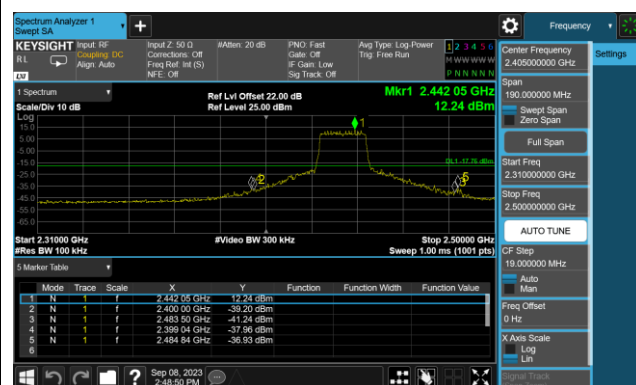

802.11 n40 CH06 (2437MHz)

802.11 n40 CH09 (2452MHz)

802.11 n40 CH09 (2452MHz)

802.11 ax20 CH01 (2412MHz)

802.11 ax20 CH01 (2412MHz)

802.11 ax20 CH06 (2437MHz)

802.11 ax20 CH06 (2437MHz)

802.11 ax20 CH11 (2462MHz)

802.11 ax20 CH11 (2462MHz)

802.11 ax40 CH03 (2422MHz)

802.11 ax40 CH03 (2422MHz)

802.11 ax40 CH06 (2437MHz)

802.11 ax40 CH06 (2437MHz)

802.11 ax40 CH09 (2452MHz)

802.11 ax40 CH09 (2452MHz)

802.11be20 CH01 (2412MHz)