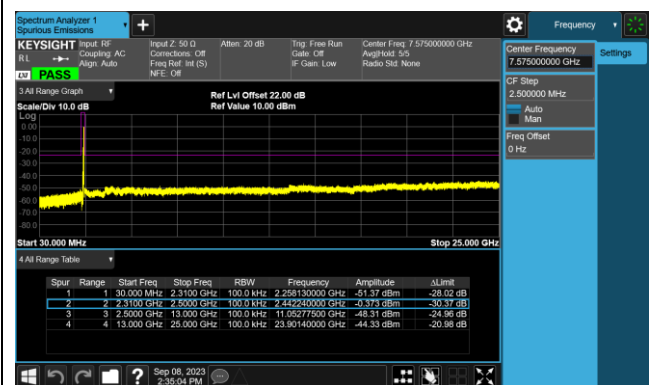

802.11 n40 CH09 (2452MHz)