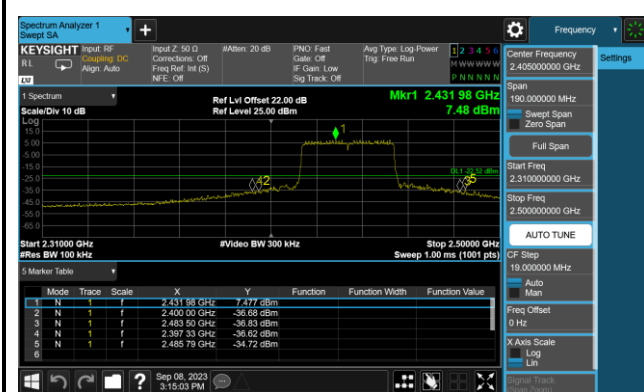

802.11 ax20 CH01 (2412MHz)

802.11 ax20 CH01 (2412MHz)

802.11 ax20 CH06 (2437MHz)

802.11 ax20 CH06 (2437MHz)

802.11 ax20 CH11 (2462MHz)

802.11 ax20 CH11 (2462MHz)

802.11 ax40 CH03 (2422MHz)

802.11 ax40 CH03 (2422MHz)

802.11 ax40 CH06 (2437MHz)

802.11 ax40 CH06 (2437MHz)

802.11 ax40 CH09 (2452MHz)

802.11 ax40 CH09 (2452MHz)

802.11be20 CH01 (2412MHz)

802.11be20 CH01 (2412MHz)

802.11be20 CH06 (2437MHz)

802.11be20 CH06 (2437MHz)