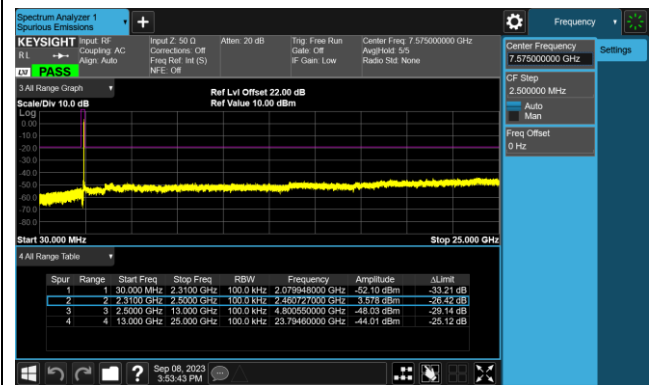

802.11be20 CH01 (2412MHz)

802.11be20 CH06 (2437MHz)

802.11be20 CH06 (2437MHz)

802.11be20 CH11 (2462MHz)

802.11be20 CH11 (2462MHz)

802.11be40 CH03 (2422MHz)

802.11be40 CH03 (2422MHz)

802.11be40 CH06 (2437MHz)