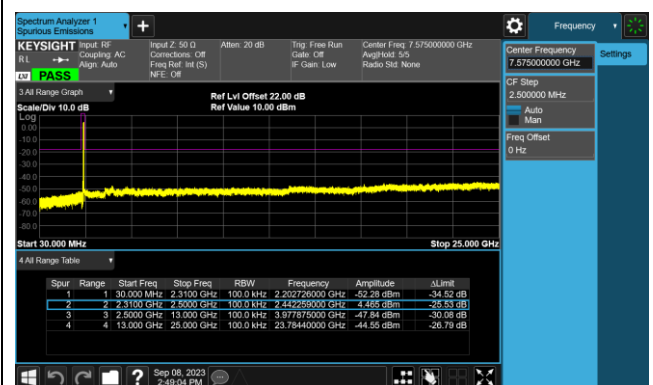

802.11 n40 CH06 (2437MHz)

802.11 n40 CH09 (2452MHz)

802.11 n40 CH09 (2452MHz)

802.11 ax20 CH01 (2412MHz)

802.11 ax20 CH01 (2412MHz)

802.11 ax20 CH06 (2437MHz)

802.11 ax20 CH06 (2437MHz)

802.11 ax20 CH11 (2462MHz)