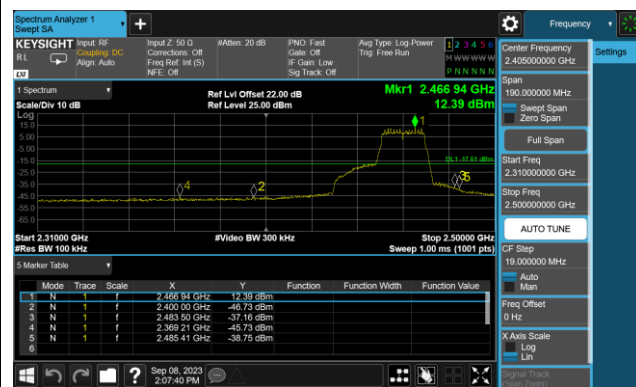

802.11 n20 CH01 (2412MHz)

802.11 n20 CH06 (2437MHz)

802.11 n20 CH06 (2437MHz)

802.11 n20 CH11 (2462MHz)

802.11 n20 CH11 (2462MHz)

802.11 n40 CH03 (2422MHz)

802.11 n40 CH03 (2422MHz)

802.11 n40 CH06 (2437MHz)