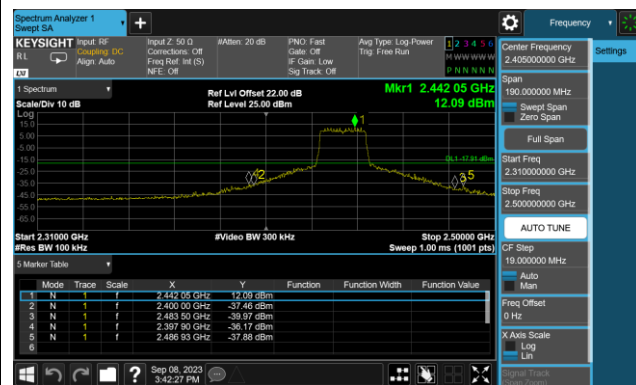

802.11 ax20 CH01 (2412MHz)

802.11 ax20 CH01 (2412MHz)

802.11 ax20 CH06 (2437MHz)

802.11 ax20 CH06 (2437MHz)

802.11 ax20 CH11 (2462MHz)

802.11 ax20 CH11 (2462MHz)

802.11 ax40 CH03 (2422MHz)

802.11 ax40 CH03 (2422MHz)

802.11 ax40 CH06 (2437MHz)

802.11 ax40 CH06 (2437MHz)

802.11 ax40 CH09 (2452MHz)

802.11 ax40 CH09 (2452MHz)

802.11be20 CH01 (2412MHz)

802.11be20 CH01 (2412MHz)

802.11be20 CH06 (2437MHz)

802.11be20 CH06 (2437MHz)

802.11be20 CH11 (2462MHz)

802.11be20 CH11 (2462MHz)

802.11be40 CH03 (2422MHz)

802.11be40 CH03 (2422MHz)

802.11be40 CH06 (2437MHz)

802.11be40 CH06 (2437MHz)

802.11be40 CH09 (2452MHz)

802.11be40 CH09 (2452MHz)