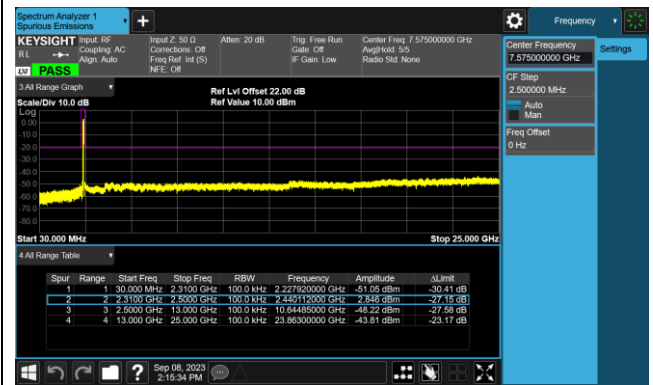

802.11 n20 CH01 (2412MHz)

802.11 n20 CH06 (2437MHz)

802.11 n20 CH06 (2437MHz)

802.11 n20 CH11 (2462MHz)

802.11 n20 CH11 (2462MHz)

802.11 n40 CH03 (2422MHz)

802.11 n40 CH03 (2422MHz)

802.11 n40 CH06 (2437MHz)