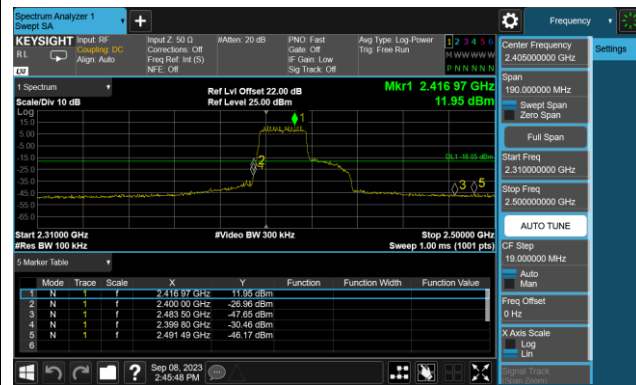

802.11 ax20 CH01 (2412MHz)

802.11 ax20 CH01 (2412MHz)

802.11 ax20 CH06 (2437MHz)

802.11 ax20 CH06 (2437MHz)

802.11 ax20 CH11 (2462MHz)

802.11 ax20 CH11 (2462MHz)

802.11 ax40 CH03 (2422MHz)

802.11 ax40 CH03 (2422MHz)

802.11 ax40 CH06 (2437MHz)

802.11 ax40 CH06 (2437MHz)

802.11 ax40 CH09 (2452MHz)

802.11 ax40 CH09 (2452MHz)

802.11be20 CH01 (2412MHz)

802.11be20 CH01 (2412MHz)

802.11be20 CH06 (2437MHz)

802.11be20 CH06 (2437MHz)