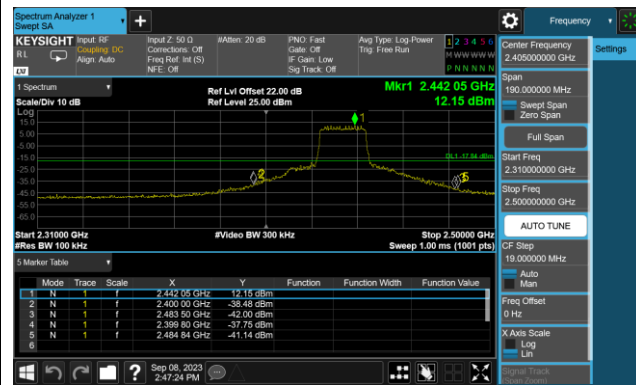

802.11 ax20 CH01 (2412MHz)

802.11 ax20 CH01 (2412MHz)

802.11 ax20 CH06 (2437MHz)

802.11 ax20 CH06 (2437MHz)

802.11 ax20 CH11 (2462MHz)

802.11 ax20 CH11 (2462MHz)

802.11 ax40 CH03 (2422MHz)

802.11 ax40 CH03 (2422MHz)

802.11 ax40 CH06 (2437MHz)

802.11 ax40 CH06 (2437MHz)

802.11 ax40 CH09 (2452MHz)

802.11 ax40 CH09 (2452MHz)

802.11be20 CH01 (2412MHz)

802.11be20 CH01 (2412MHz)

802.11be20 CH06 (2437MHz)

802.11be20 CH06 (2437MHz)