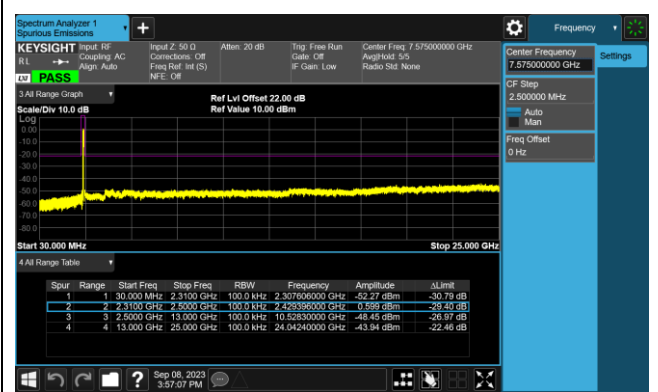

802.11be20 CH11 (2462MHz)

802.11be20 CH11 (2462MHz)

802.11be40 CH03 (2422MHz)

802.11be40 CH03 (2422MHz)

802.11be40 CH06 (2437MHz)

802.11be40 CH06 (2437MHz)

802.11be40 CH09 (2452MHz)

802.11be40 CH09 (2452MHz)

Ant 1

802.11 b CH01 (2412MHz)

802.11 b CH01 (2412MHz)

802.11 b CH06 (2437MHz)

802.11 b CH06 (2437MHz)

802.11 b CH11 (2462MHz)

802.11 b CH11 (2462MHz)

802.11 n20 CH01 (2412MHz)