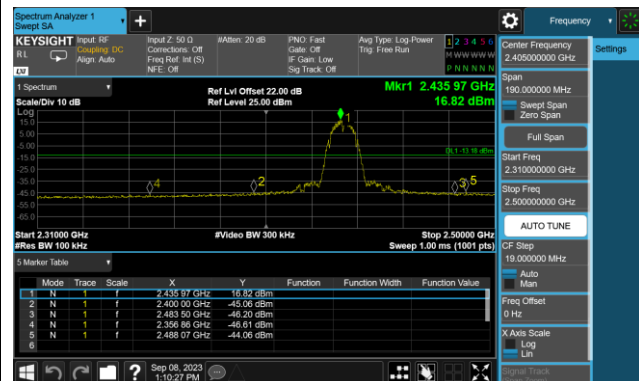

802.11be20 CH11 (2462MHz)

802.11be20 CH11 (2462MHz)

802.11be40 CH03 (2422MHz)

802.11be40 CH03 (2422MHz)

802.11be40 CH06 (2437MHz)

802.11be40 CH06 (2437MHz)

802.11be40 CH09 (2452MHz)

802.11be40 CH09 (2452MHz)

Ant 1

802.11 b CH01 (2412MHz)

802.11 b CH01 (2412MHz)

802.11 b CH06 (2437MHz)

802.11 b CH06 (2437MHz)

802.11 b CH11 (2462MHz)

802.11 b CH11 (2462MHz)

802.11 n20 CH01 (2412MHz)

802.11 n20 CH01 (2412MHz)

802.11 n20 CH06 (2437MHz)

802.11 n20 CH06 (2437MHz)

802.11 n20 CH11 (2462MHz)

802.11 n20 CH11 (2462MHz)

802.11 n40 CH03 (2422MHz)

802.11 n40 CH03 (2422MHz)

802.11 n40 CH06 (2437MHz)