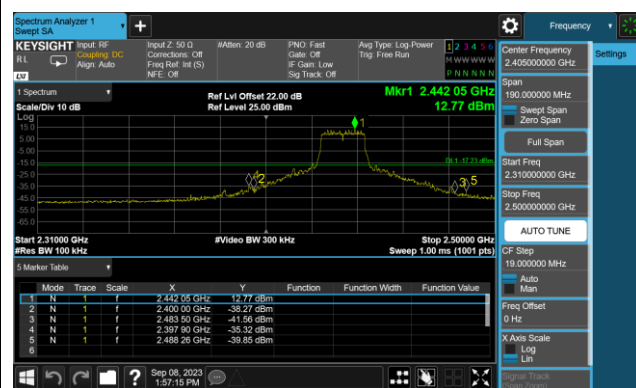

802.11be20 CH11 (2462MHz)

802.11be20 CH11 (2462MHz)

802.11be40 CH03 (2422MHz)

802.11be40 CH03 (2422MHz)

802.11be40 CH06 (2437MHz)

802.11be40 CH06 (2437MHz)

802.11be40 CH09 (2452MHz)

802.11be40 CH09 (2452MHz)

Ant 1

802.11 b CH01 (2412MHz)

802.11 b CH01 (2412MHz)

802.11 b CH06 (2437MHz)

802.11 b CH06 (2437MHz)

802.11 b CH11 (2462MHz)

802.11 b CH11 (2462MHz)

802.11 n20 CH01 (2412MHz)

802.11 n20 CH01 (2412MHz)

802.11 n20 CH06 (2437MHz)

802.11 n20 CH06 (2437MHz)

802.11 n20 CH11 (2462MHz)

802.11 n20 CH11 (2462MHz)

802.11 n40 CH03 (2422MHz)

802.11 n40 CH03 (2422MHz)

802.11 n40 CH06 (2437MHz)