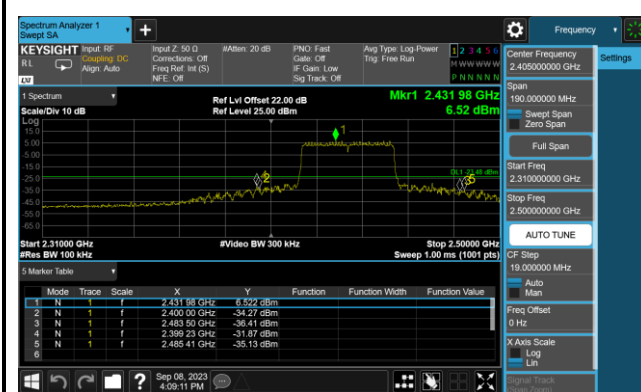

802.11be20 CH11 (2462MHz)

802.11be20 CH11 (2462MHz)

802.11be40 CH03 (2422MHz)

802.11be40 CH03 (2422MHz)

802.11be40 CH06 (2437MHz)

802.11be40 CH06 (2437MHz)

802.11be40 CH09 (2452MHz)

802.11be40 CH09 (2452MHz)

Ant 1

802.11 b CH01 (2412MHz)

802.11 b CH01 (2412MHz)

802.11 b CH06 (2437MHz)

802.11 b CH06 (2437MHz)

802.11 b CH11 (2462MHz)

802.11 b CH11 (2462MHz)

802.11 n20 CH01 (2412MHz)