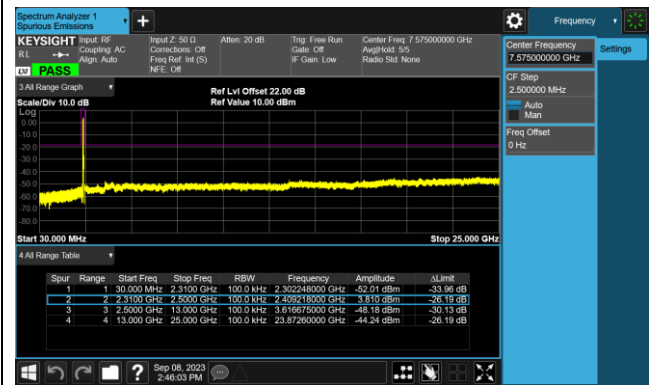

802.11 ax20 CH01 (2412MHz)

802.11 ax20 CH01 (2412MHz)

802.11 ax20 CH06 (2437MHz)

802.11 ax20 CH06 (2437MHz)

802.11 ax20 CH11 (2462MHz)

802.11 ax20 CH11 (2462MHz)

802.11 ax40 CH03 (2422MHz)

802.11 ax40 CH03 (2422MHz)

802.11 ax40 CH06 (2437MHz)

802.11 ax40 CH06 (2437MHz)

802.11 ax40 CH09 (2452MHz)

802.11 ax40 CH09 (2452MHz)

802.11be20 CH01 (2412MHz)

802.11be20 CH01 (2412MHz)

802.11be20 CH06 (2437MHz)

802.11be20 CH06 (2437MHz)