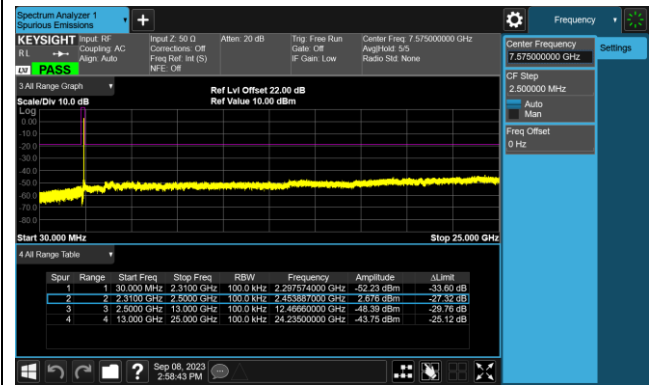

802.11 ax20 CH01 (2412MHz)

802.11 ax20 CH01 (2412MHz)

802.11 ax20 CH06 (2437MHz)

802.11 ax20 CH06 (2437MHz)

802.11 ax20 CH11 (2462MHz)

802.11 ax20 CH11 (2462MHz)

802.11 ax40 CH03 (2422MHz)

802.11 ax40 CH03 (2422MHz)

802.11 ax40 CH06 (2437MHz)

802.11 ax40 CH06 (2437MHz)

802.11 ax40 CH09 (2452MHz)

802.11 ax40 CH09 (2452MHz)

802.11be20 CH01 (2412MHz)

802.11be20 CH01 (2412MHz)

802.11be20 CH06 (2437MHz)

802.11be20 CH06 (2437MHz)