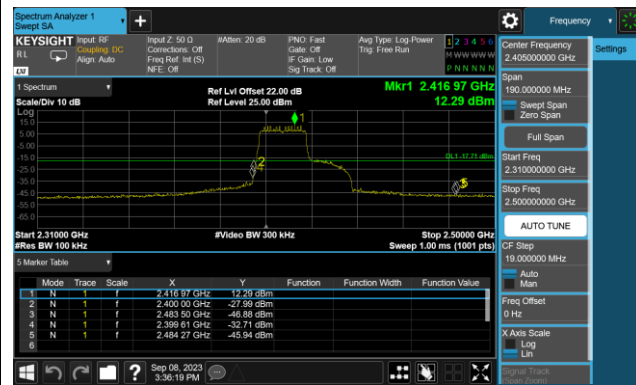

802.11 n40 CH06 (2437MHz)

802.11 n40 CH09 (2452MHz)

802.11 n40 CH09 (2452MHz)

802.11 ax20 CH01 (2412MHz)

802.11 ax20 CH01 (2412MHz)

802.11 ax20 CH06 (2437MHz)

802.11 ax20 CH06 (2437MHz)

802.11 ax20 CH11 (2462MHz)

802.11 ax20 CH11 (2462MHz)

802.11 ax40 CH03 (2422MHz)

802.11 ax40 CH03 (2422MHz)

802.11 ax40 CH06 (2437MHz)

802.11 ax40 CH06 (2437MHz)

802.11 ax40 CH09 (2452MHz)

802.11 ax40 CH09 (2452MHz)

802.11be20 CH01 (2412MHz)

802.11be20 CH01 (2412MHz)

802.11be20 CH06 (2437MHz)

802.11be20 CH06 (2437MHz)

802.11be20 CH11 (2462MHz)

802.11be20 CH11 (2462MHz)

802.11be40 CH03 (2422MHz)

802.11be40 CH03 (2422MHz)

802.11be40 CH06 (2437MHz)