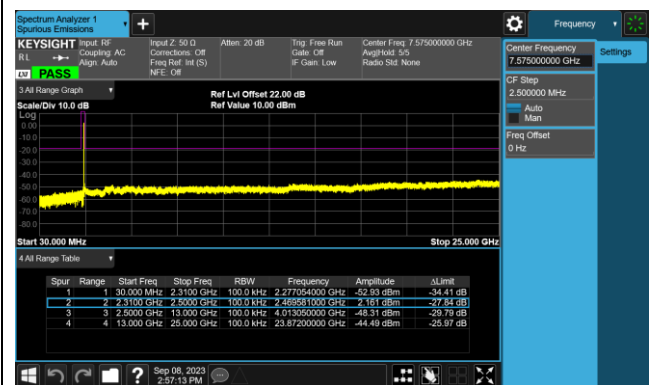

802.11 ax20 CH11 (2462MHz)