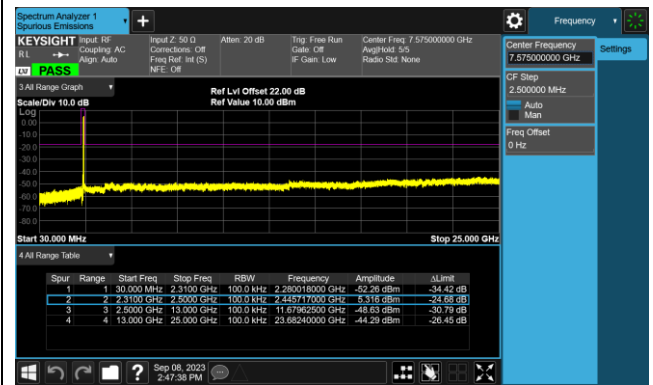

802.11 ax20 CH01 (2412MHz)

802.11 ax20 CH01 (2412MHz)

802.11 ax20 CH06 (2437MHz)

802.11 ax20 CH06 (2437MHz)

802.11 ax20 CH11 (2462MHz)

802.11 ax20 CH11 (2462MHz)

802.11 ax40 CH03 (2422MHz)

802.11 ax40 CH03 (2422MHz)

802.11 ax40 CH06 (2437MHz)

802.11 ax40 CH06 (2437MHz)

802.11 ax40 CH09 (2452MHz)

802.11 ax40 CH09 (2452MHz)

802.11be20 CH01 (2412MHz)

802.11be20 CH01 (2412MHz)

802.11be20 CH06 (2437MHz)

802.11be20 CH06 (2437MHz)