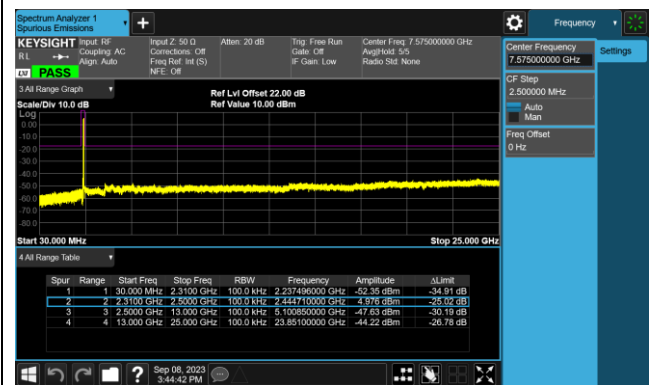

802.11be20 CH06 (2437MHz)