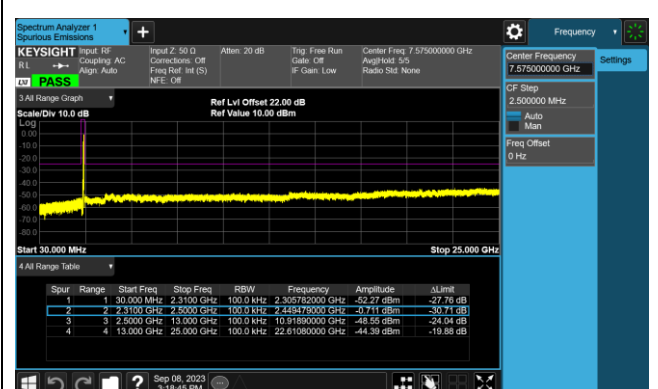

802.11 ax20 CH11 (2462MHz)

802.11 ax40 CH03 (2422MHz)

802.11 ax40 CH03 (2422MHz)

802.11 ax40 CH06 (2437MHz)

802.11 ax40 CH06 (2437MHz)

802.11 ax40 CH09 (2452MHz)

802.11 ax40 CH09 (2452MHz)

802.11be20 CH01 (2412MHz)