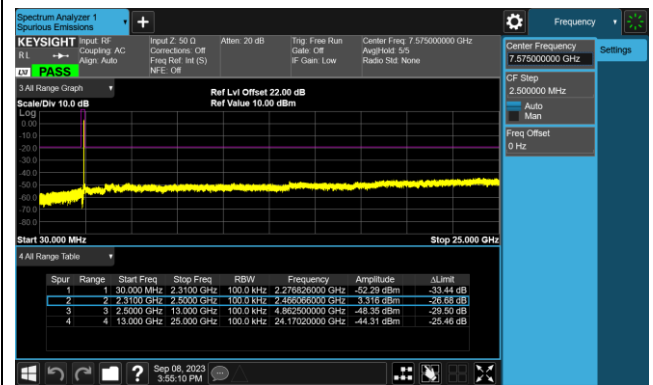

802.11 ax20 CH01 (2412MHz)

802.11 ax20 CH01 (2412MHz)

802.11 ax20 CH06 (2437MHz)

802.11 ax20 CH06 (2437MHz)

802.11 ax20 CH11 (2462MHz)

802.11 ax20 CH11 (2462MHz)

802.11 ax40 CH03 (2422MHz)

802.11 ax40 CH03 (2422MHz)

802.11 ax40 CH06 (2437MHz)

802.11 ax40 CH06 (2437MHz)

802.11 ax40 CH09 (2452MHz)

802.11 ax40 CH09 (2452MHz)

802.11be20 CH01 (2412MHz)

802.11be20 CH01 (2412MHz)

802.11be20 CH06 (2437MHz)

802.11be20 CH06 (2437MHz)

802.11be20 CH11 (2462MHz)

802.11be20 CH11 (2462MHz)

802.11be40 CH03 (2422MHz)

802.11be40 CH03 (2422MHz)

802.11be40 CH06 (2437MHz)

802.11be40 CH06 (2437MHz)

802.11be40 CH09 (2452MHz)

802.11be40 CH09 (2452MHz)