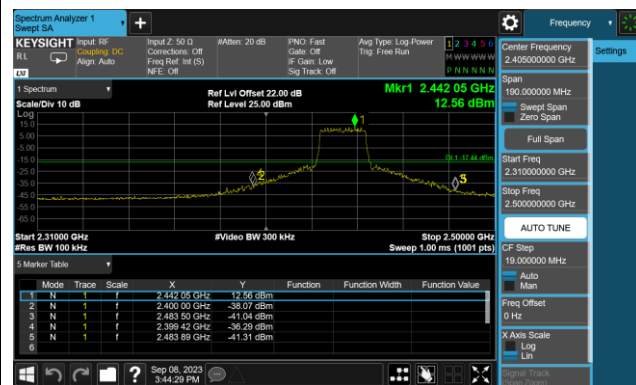

802.11 ax20 CH11 (2462MHz)

802.11 ax40 CH03 (2422MHz)

802.11 ax40 CH03 (2422MHz)

802.11 ax40 CH06 (2437MHz)

802.11 ax40 CH06 (2437MHz)

802.11 ax40 CH09 (2452MHz)

802.11 ax40 CH09 (2452MHz)

802.11be20 CH01 (2412MHz)

802.11be20 CH01 (2412MHz)

802.11be20 CH06 (2437MHz)

802.11be20 CH06 (2437MHz)

802.11be20 CH11 (2462MHz)

802.11be20 CH11 (2462MHz)

802.11be40 CH03 (2422MHz)

802.11be40 CH03 (2422MHz)

802.11be40 CH06 (2437MHz)