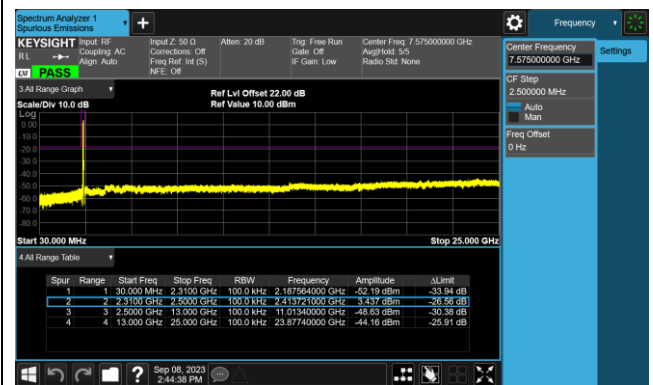

802.11 n40 CH06 (2437MHz)

802.11 n40 CH09 (2452MHz)

802.11 n40 CH09 (2452MHz)

802.11 ax20 CH01 (2412MHz)

802.11 ax20 CH01 (2412MHz)

802.11 ax20 CH06 (2437MHz)

802.11 ax20 CH06 (2437MHz)

802.11 ax20 CH11 (2462MHz)