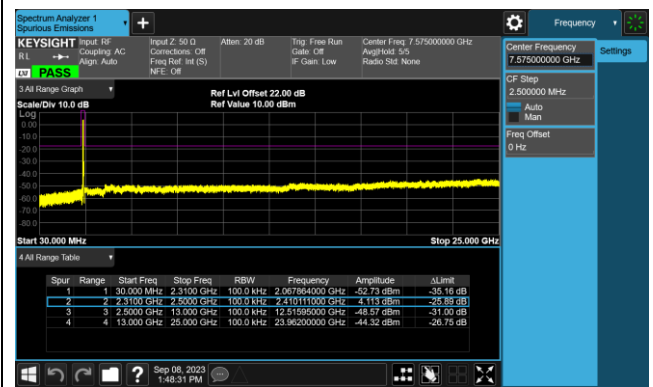

802.11 n20 CH01 (2412MHz)