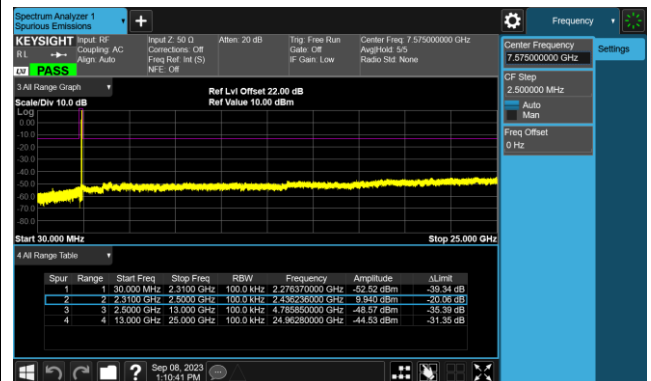

802.11be20 CH11 (2462MHz)

802.11be20 CH11 (2462MHz)

802.11be40 CH03 (2422MHz)

802.11be40 CH03 (2422MHz)

802.11be40 CH06 (2437MHz)

802.11be40 CH06 (2437MHz)

802.11be40 CH09 (2452MHz)

802.11be40 CH09 (2452MHz)

Ant 1

802.11 b CH01 (2412MHz)

802.11 b CH01 (2412MHz)

802.11 b CH06 (2437MHz)

802.11 b CH06 (2437MHz)

802.11 b CH11 (2462MHz)

802.11 b CH11 (2462MHz)

802.11 n20 CH01 (2412MHz)

802.11 n20 CH01 (2412MHz)

802.11 n20 CH06 (2437MHz)

802.11 n20 CH06 (2437MHz)

802.11 n20 CH11 (2462MHz)

802.11 n20 CH11 (2462MHz)

802.11 n40 CH03 (2422MHz)

802.11 n40 CH03 (2422MHz)

802.11 n40 CH06 (2437MHz)