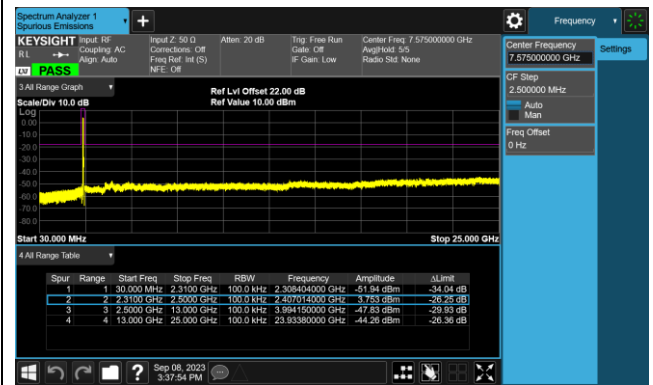

802.11 ax20 CH01 (2412MHz)

802.11 ax20 CH01 (2412MHz)

802.11 ax20 CH06 (2437MHz)

802.11 ax20 CH06 (2437MHz)

802.11 ax20 CH11 (2462MHz)

802.11 ax20 CH11 (2462MHz)

802.11 ax40 CH03 (2422MHz)

802.11 ax40 CH03 (2422MHz)

802.11 ax40 CH06 (2437MHz)

802.11 ax40 CH06 (2437MHz)

802.11 ax40 CH09 (2452MHz)

802.11 ax40 CH09 (2452MHz)

802.11be20 CH01 (2412MHz)

802.11be20 CH01 (2412MHz)

802.11be20 CH06 (2437MHz)

802.11be20 CH06 (2437MHz)

802.11be20 CH11 (2462MHz)

802.11be20 CH11 (2462MHz)

802.11be40 CH03 (2422MHz)

802.11be40 CH03 (2422MHz)

802.11be40 CH06 (2437MHz)

802.11be40 CH06 (2437MHz)

802.11be40 CH09 (2452MHz)

802.11be40 CH09 (2452MHz)