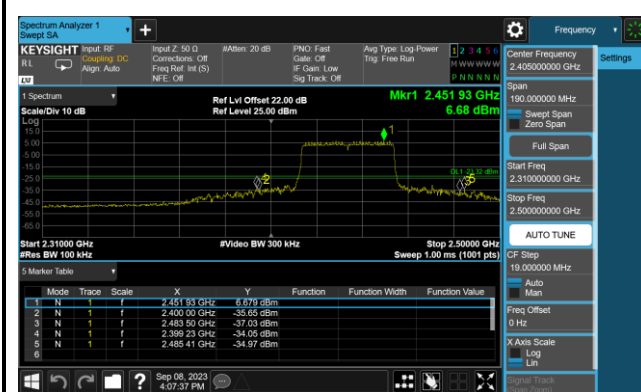

802.11be20 CH01 (2412MHz)

802.11be20 CH06 (2437MHz)

802.11be20 CH06 (2437MHz)

802.11be20 CH11 (2462MHz)

802.11be20 CH11 (2462MHz)

802.11be40 CH03 (2422MHz)

802.11be40 CH03 (2422MHz)

802.11be40 CH06 (2437MHz)