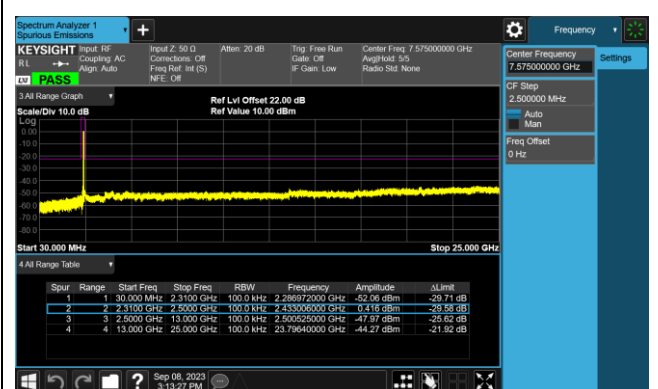

802.11 ax20 CH11 (2462MHz)

802.11 ax40 CH03 (2422MHz)

802.11 ax40 CH03 (2422MHz)

802.11 ax40 CH06 (2437MHz)

802.11 ax40 CH06 (2437MHz)

802.11 ax40 CH09 (2452MHz)

802.11 ax40 CH09 (2452MHz)

802.11be20 CH01 (2412MHz)

802.11be20 CH01 (2412MHz)

802.11be20 CH06 (2437MHz)

802.11be20 CH06 (2437MHz)

802.11be20 CH11 (2462MHz)

802.11be20 CH11 (2462MHz)

802.11be40 CH03 (2422MHz)

802.11be40 CH03 (2422MHz)

802.11be40 CH06 (2437MHz)