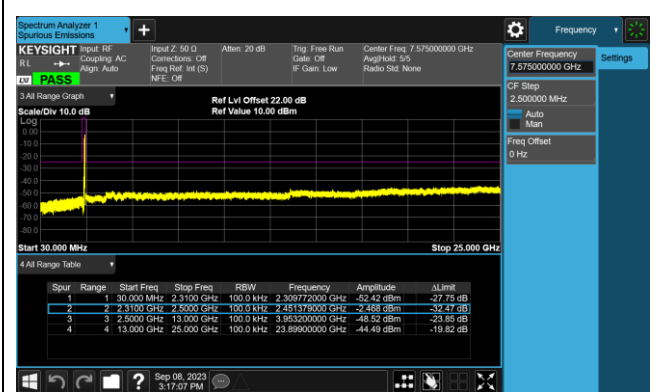

802.11 ax20 CH01 (2412MHz)

802.11 ax20 CH01 (2412MHz)

802.11 ax20 CH06 (2437MHz)

802.11 ax20 CH06 (2437MHz)

802.11 ax20 CH11 (2462MHz)

802.11 ax20 CH11 (2462MHz)

802.11 ax40 CH03 (2422MHz)

802.11 ax40 CH03 (2422MHz)

802.11 ax40 CH06 (2437MHz)

802.11 ax40 CH06 (2437MHz)

802.11 ax40 CH09 (2452MHz)

802.11 ax40 CH09 (2452MHz)

802.11be20 CH01 (2412MHz)

802.11be20 CH01 (2412MHz)

802.11be20 CH06 (2437MHz)

802.11be20 CH06 (2437MHz)

802.11be20 CH11 (2462MHz)

802.11be20 CH11 (2462MHz)

802.11be40 CH03 (2422MHz)

802.11be40 CH03 (2422MHz)

802.11be40 CH06 (2437MHz)

802.11be40 CH06 (2437MHz)

802.11be40 CH09 (2452MHz)

802.11be40 CH09 (2452MHz)