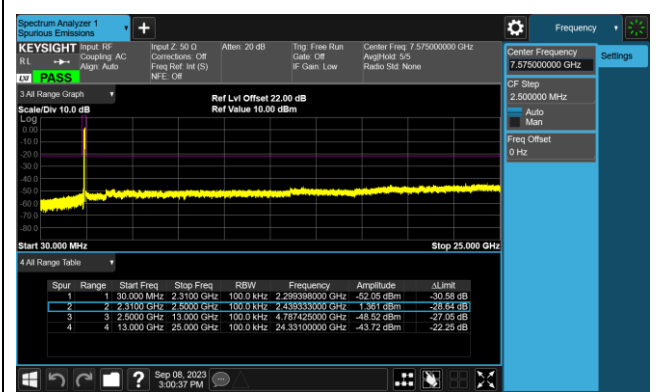

802.11 ax20 CH01 (2412MHz)

802.11 ax20 CH01 (2412MHz)

802.11 ax20 CH06 (2437MHz)

802.11 ax20 CH06 (2437MHz)

802.11 ax20 CH11 (2462MHz)

802.11 ax20 CH11 (2462MHz)

802.11 ax40 CH03 (2422MHz)

802.11 ax40 CH03 (2422MHz)

802.11 ax40 CH06 (2437MHz)

802.11 ax40 CH06 (2437MHz)

802.11 ax40 CH09 (2452MHz)

802.11 ax40 CH09 (2452MHz)

802.11be20 CH01 (2412MHz)

802.11be20 CH01 (2412MHz)

802.11be20 CH06 (2437MHz)

802.11be20 CH06 (2437MHz)