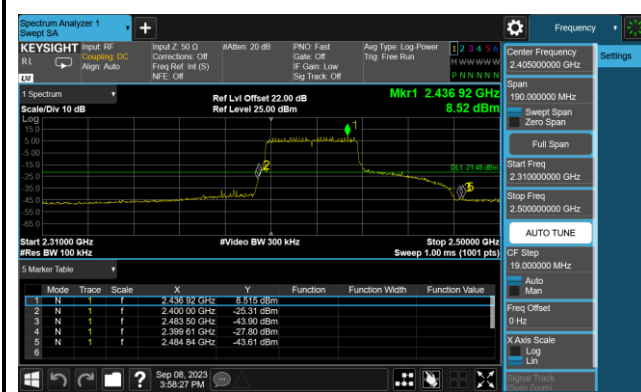

802.11be20 CH01 (2412MHz)

802.11be20 CH06 (2437MHz)

802.11be20 CH06 (2437MHz)

802.11be20 CH11 (2462MHz)

802.11be20 CH11 (2462MHz)

802.11be40 CH03 (2422MHz)

802.11be40 CH03 (2422MHz)

802.11be40 CH06 (2437MHz)