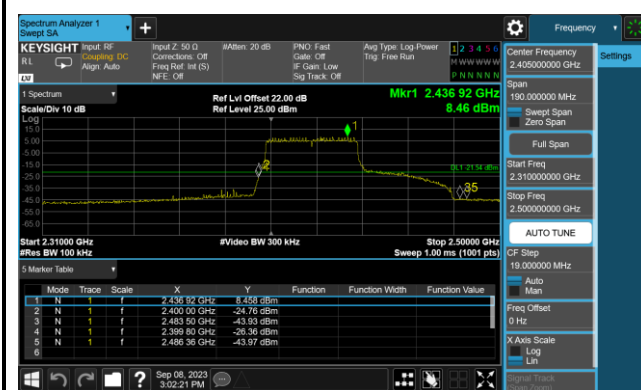

802.11 n40 CH06 (2437MHz)

802.11 n40 CH09 (2452MHz)

802.11 n40 CH09 (2452MHz)

802.11 ax20 CH01 (2412MHz)

802.11 ax20 CH01 (2412MHz)

802.11 ax20 CH06 (2437MHz)

802.11 ax20 CH06 (2437MHz)

802.11 ax20 CH11 (2462MHz)

802.11 ax20 CH11 (2462MHz)

802.11 ax40 CH03 (2422MHz)

802.11 ax40 CH03 (2422MHz)

802.11 ax40 CH06 (2437MHz)

802.11 ax40 CH06 (2437MHz)

802.11 ax40 CH09 (2452MHz)

802.11 ax40 CH09 (2452MHz)

802.11be20 CH01 (2412MHz)