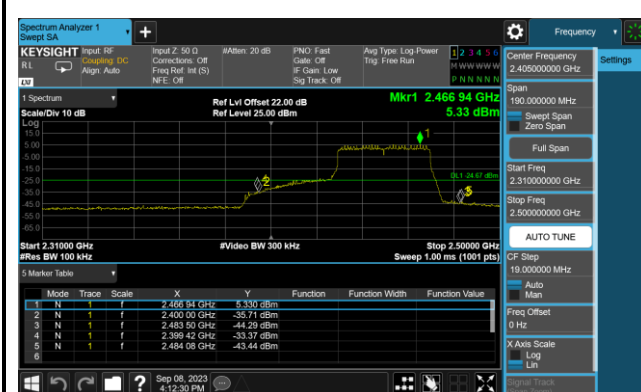

802.11be40 CH09 (2452MHz)