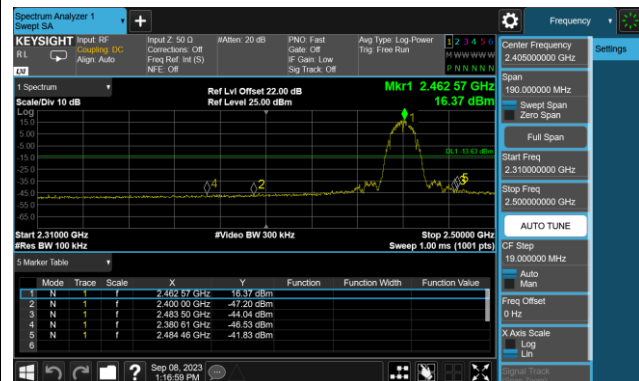

802.11be20 CH11 (2462MHz)

802.11be20 CH11 (2462MHz)

802.11be40 CH03 (2422MHz)

802.11be40 CH03 (2422MHz)

802.11be40 CH06 (2437MHz)

802.11be40 CH06 (2437MHz)

802.11be40 CH09 (2452MHz)

802.11be40 CH09 (2452MHz)

Ant 1

802.11 b CH01 (2412MHz)

802.11 b CH01 (2412MHz)

802.11 b CH06 (2437MHz)

802.11 b CH06 (2437MHz)

802.11 b CH11 (2462MHz)

802.11 b CH11 (2462MHz)

802.11 n20 CH01 (2412MHz)

802.11 n20 CH01 (2412MHz)

802.11 n20 CH06 (2437MHz)

802.11 n20 CH06 (2437MHz)

802.11 n20 CH11 (2462MHz)

802.11 n20 CH11 (2462MHz)

802.11 n40 CH03 (2422MHz)

802.11 n40 CH03 (2422MHz)

802.11 n40 CH06 (2437MHz)