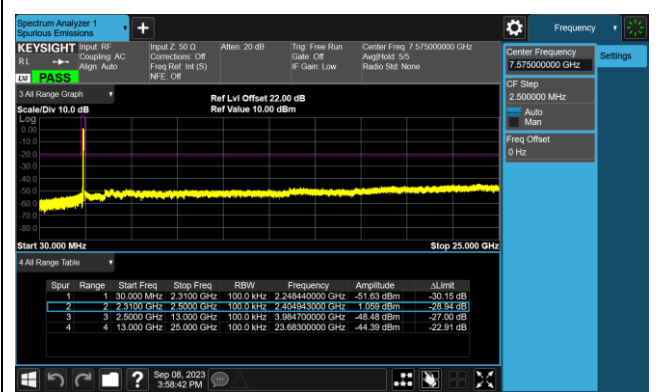

802.11be20 CH01 (2412MHz)

802.11be20 CH06 (2437MHz)

802.11be20 CH06 (2437MHz)

802.11be20 CH11 (2462MHz)

802.11be20 CH11 (2462MHz)

802.11be40 CH03 (2422MHz)

802.11be40 CH03 (2422MHz)

802.11be40 CH06 (2437MHz)