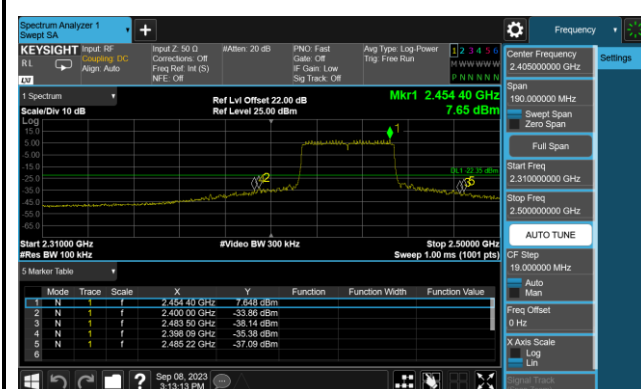

802.11 ax20 CH11 (2462MHz)

802.11 ax40 CH03 (2422MHz)

802.11 ax40 CH03 (2422MHz)

802.11 ax40 CH06 (2437MHz)

802.11 ax40 CH06 (2437MHz)

802.11 ax40 CH09 (2452MHz)

802.11 ax40 CH09 (2452MHz)

802.11be20 CH01 (2412MHz)