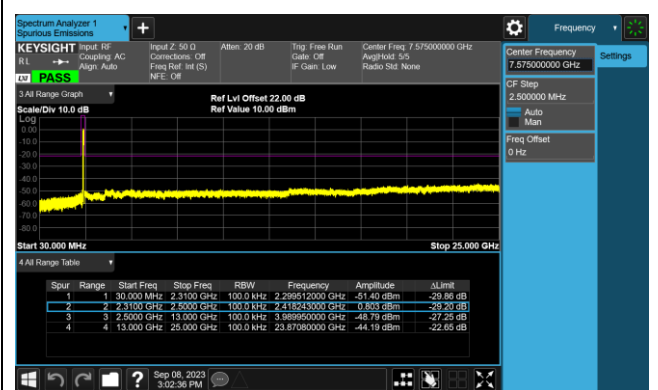

802.11 ax40 CH03 (2422MHz)