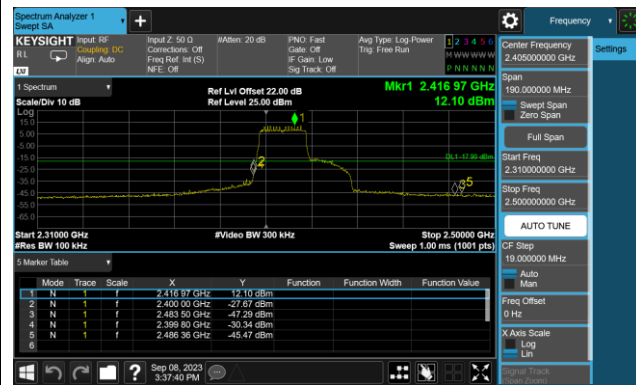

802.11 ax20 CH01 (2412MHz)

802.11 ax20 CH01 (2412MHz)

802.11 ax20 CH06 (2437MHz)

802.11 ax20 CH06 (2437MHz)

802.11 ax20 CH11 (2462MHz)

802.11 ax20 CH11 (2462MHz)

802.11 ax40 CH03 (2422MHz)

802.11 ax40 CH03 (2422MHz)

802.11 ax40 CH06 (2437MHz)

802.11 ax40 CH06 (2437MHz)

802.11 ax40 CH09 (2452MHz)

802.11 ax40 CH09 (2452MHz)

802.11be20 CH01 (2412MHz)

802.11be20 CH01 (2412MHz)

802.11be20 CH06 (2437MHz)

802.11be20 CH06 (2437MHz)

802.11be20 CH11 (2462MHz)

802.11be20 CH11 (2462MHz)

802.11be40 CH03 (2422MHz)

802.11be40 CH03 (2422MHz)

802.11be40 CH06 (2437MHz)

802.11be40 CH06 (2437MHz)

802.11be40 CH09 (2452MHz)

802.11be40 CH09 (2452MHz)