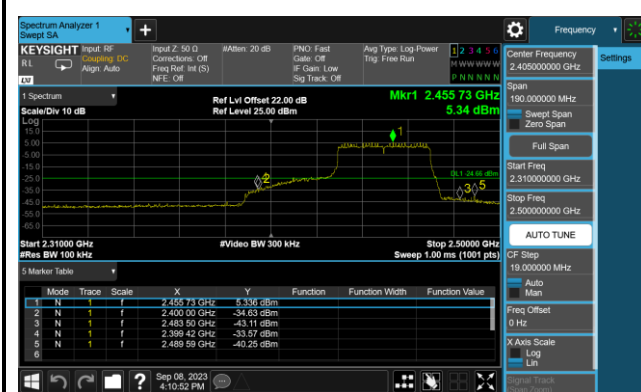

802.11 ax40 CH06 (2437MHz)

802.11 ax40 CH06 (2437MHz)

802.11 ax40 CH09 (2452MHz)

802.11 ax40 CH09 (2452MHz)

802.11be20 CH01 (2412MHz)

802.11be20 CH01 (2412MHz)

802.11be20 CH06 (2437MHz)

802.11be20 CH06 (2437MHz)

802.11be20 CH11 (2462MHz)

802.11be20 CH11 (2462MHz)

802.11be40 CH03 (2422MHz)

802.11be40 CH03 (2422MHz)

802.11be40 CH06 (2437MHz)

802.11be40 CH06 (2437MHz)

802.11be40 CH09 (2452MHz)

802.11be40 CH09 (2452MHz)

Ant 1

802.11 b CH01 (2412MHz)

802.11 b CH01 (2412MHz)

802.11 b CH06 (2437MHz)

802.11 b CH06 (2437MHz)

802.11 b CH11 (2462MHz)

802.11 b CH11 (2462MHz)

802.11 n20 CH01 (2412MHz)