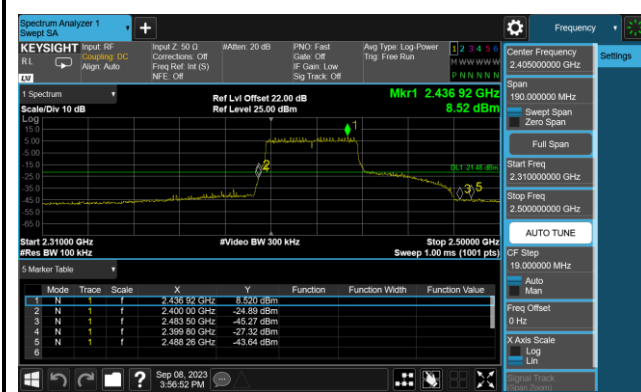

802.11 ax20 CH01 (2412MHz)

802.11 ax20 CH01 (2412MHz)

802.11 ax20 CH06 (2437MHz)

802.11 ax20 CH06 (2437MHz)

802.11 ax20 CH11 (2462MHz)

802.11 ax20 CH11 (2462MHz)

802.11 ax40 CH03 (2422MHz)

802.11 ax40 CH03 (2422MHz)

802.11 ax40 CH06 (2437MHz)

802.11 ax40 CH06 (2437MHz)

802.11 ax40 CH09 (2452MHz)

802.11 ax40 CH09 (2452MHz)

802.11be20 CH01 (2412MHz)

802.11be20 CH01 (2412MHz)

802.11be20 CH06 (2437MHz)

802.11be20 CH06 (2437MHz)

802.11be20 CH11 (2462MHz)

802.11be20 CH11 (2462MHz)

802.11be40 CH03 (2422MHz)

802.11be40 CH03 (2422MHz)

802.11be40 CH06 (2437MHz)

802.11be40 CH06 (2437MHz)

802.11be40 CH09 (2452MHz)

802.11be40 CH09 (2452MHz)