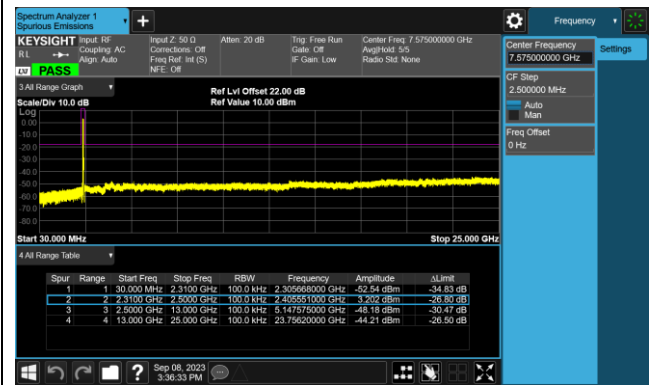

802.11be20 CH01 (2412MHz)