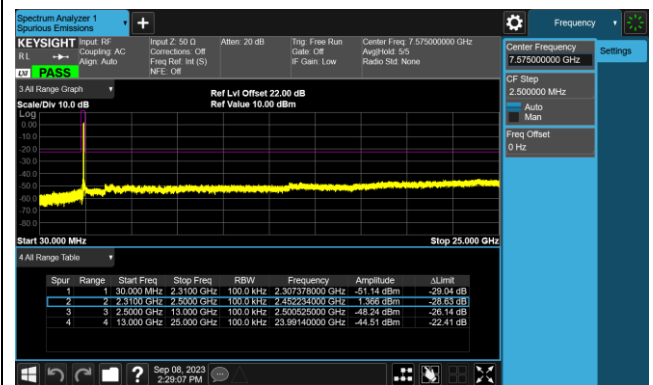

802.11 n40 CH06 (2437MHz)