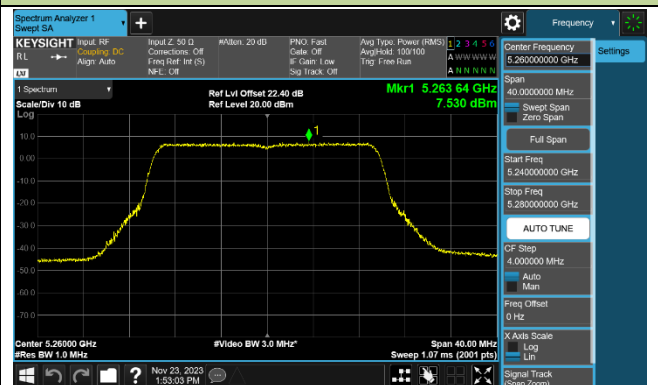

Channel 52 (5260MHz)