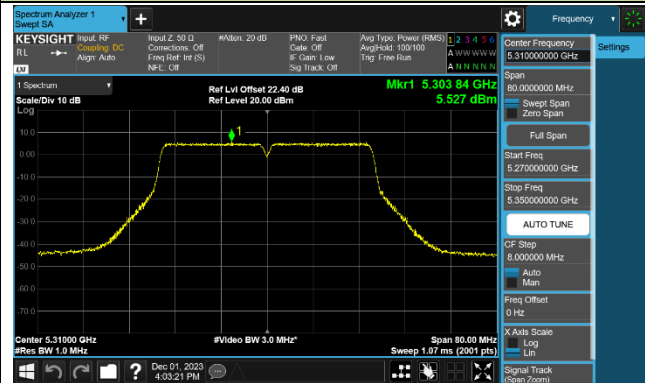

Channel 62 (5310MHz)