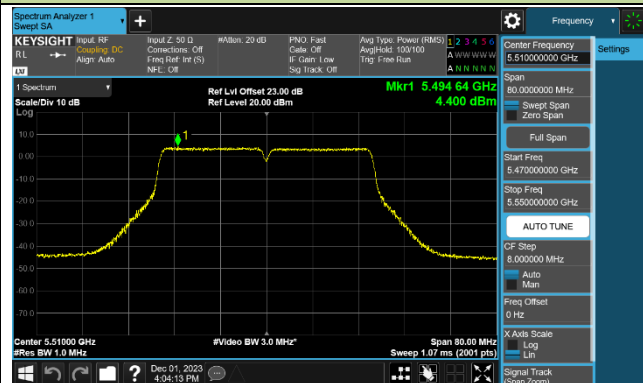

Channel 102 (5510MHz)