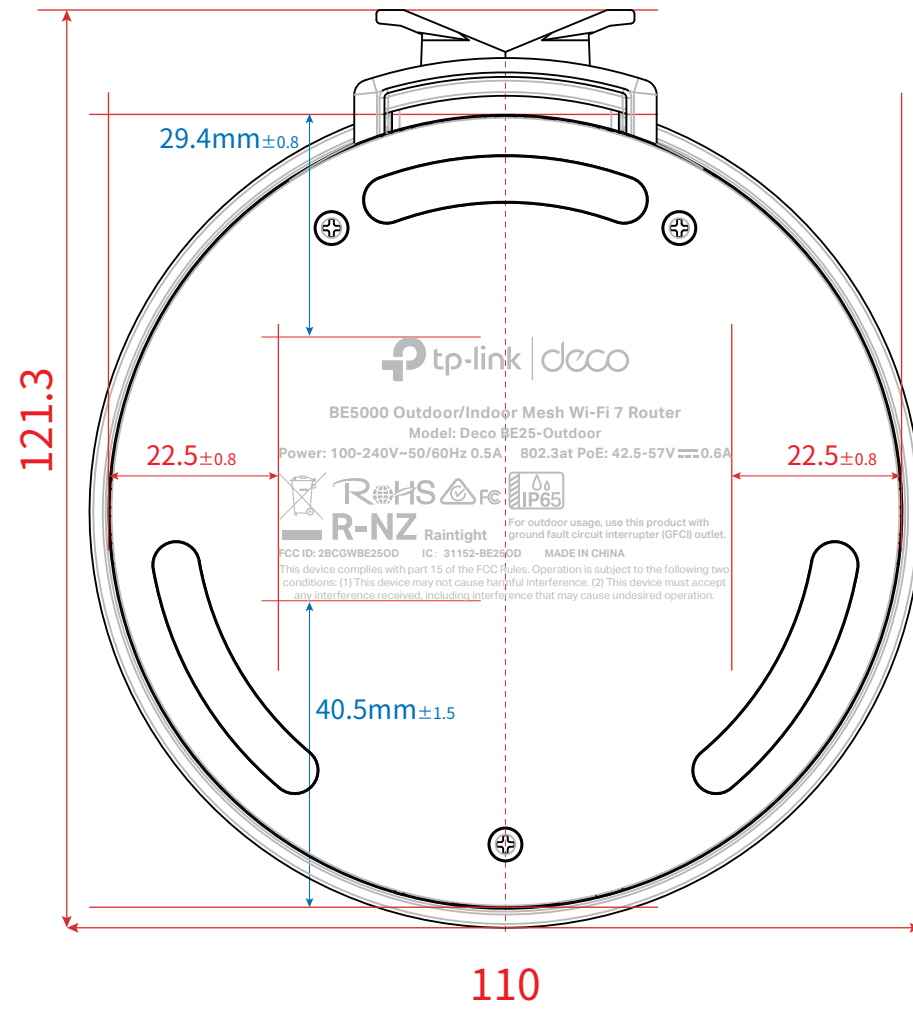

尺寸图

文件转曲(效果图)

菲林图

尺寸: 60 × 34.89 mm
 字体: TP-Link Aktiv Regular/Bold
 工艺: 镭雕
 颜色: Pantone Cool Gray 6C

注:
 产地越南打印于SN标贴贴于底壳镭雕上, 防水盖镭雕不打印。

深圳市联洲国际技术有限公司

名称	Deco BE25-Outdoor(1-pack)(US)1.0_防水盖镭雕	颜色	logo	Pantone Cool Gray 6C
版本	A3	颜色	底色	
材质		颜色	文字	
模具	斜塔-215	颜色	其它	
机型版本号	Deco BE25-Outdoor(1-pack)(US)1.0	审核	结构工程师	
设计	陈映徽	审核	硬件工程师	
完成日期	2024-08-01	审核	产品工程师	
记录与上一版的区别	删ETL	审核	平面负责人	