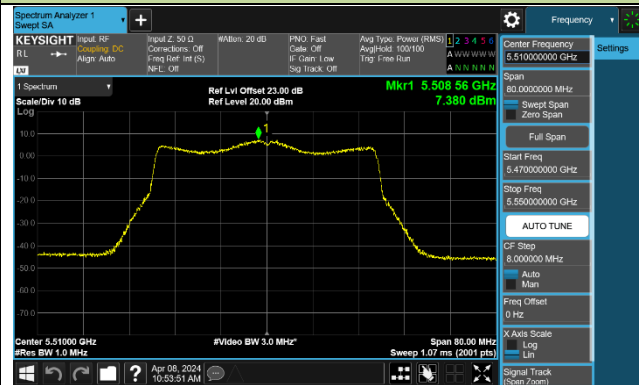

Channel 102 (5510MHz)