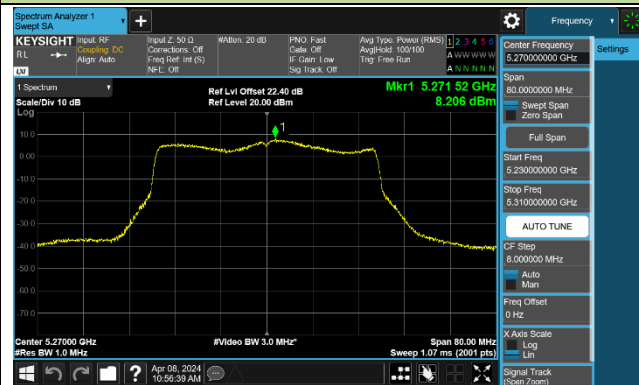

Channel 54 (5270MHz)