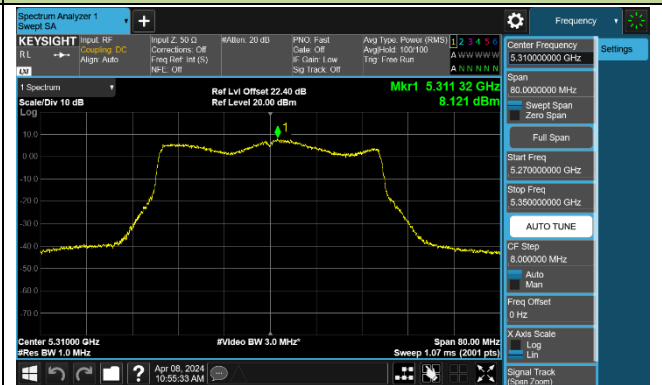

Channel 62 (5310MHz)