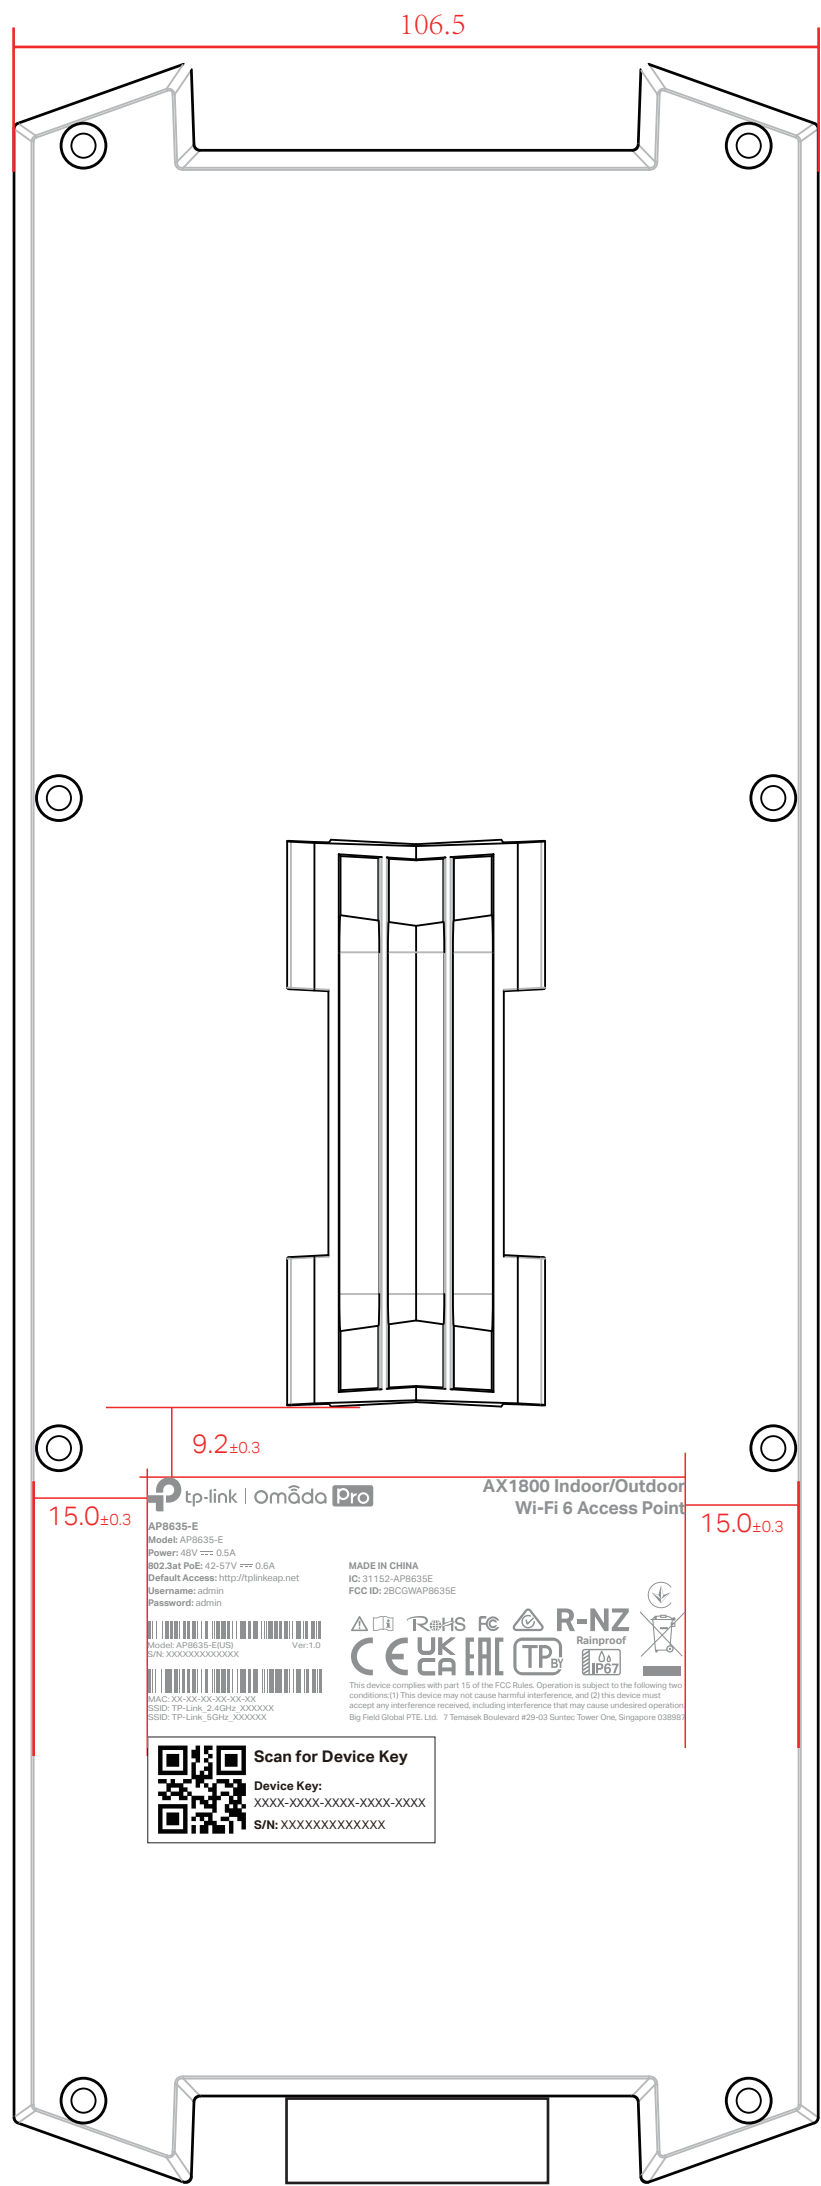

料号:

尺寸图

(文字转曲线)

菲林图

尺寸: 71.2\*35.8mm

颜色: Pantone Cool Gray 6C

注:  
 机型版本, SN码根据实际情况生成。  
 MAC条码由“XXXXXXXXXX”生成, 文本打印为“XX-XX-XX-XX-XX-XX”。  
 SSID以软件生成工具为准  
 定位角处粘贴38\*14设备Key标贴, 工厂自行打印S/N码、设备Key、设备Key二维码。  
 字体: TP-Link Aktiv Bold 6pt/4.5pt。字号大小可根据实际打印效果调整  
 设备Key由“XXXXXXXXXXXXXXXXXX”生成, 文本按“XXXX-XXXX-XXXX-XXXX-XXXX”格式打印。  
 图示仅为示意, 具体以机型实际/软件生成工具为准  
 二维码:  
 尺寸: 11.5\*11.5±1mm, 码制QR Code;  
 扫描显示内容(二维码内容为设备Key): XXXXXXXXXXXXXXXXXXXX

深圳市联洲国际技术有限公司			
名称	AP8635-E(US) 1.0壳体镭雕	颜色	logo
版本	A1		底色
材质		其它	文字
模具			
机型版本号	AP8635-E(US) 1.0	审核	结构工程师
设计	庄剧慈		硬件工程师
完成日期	2023-08-24		产品工程师
记录与上一版的区别		核	平面负责人