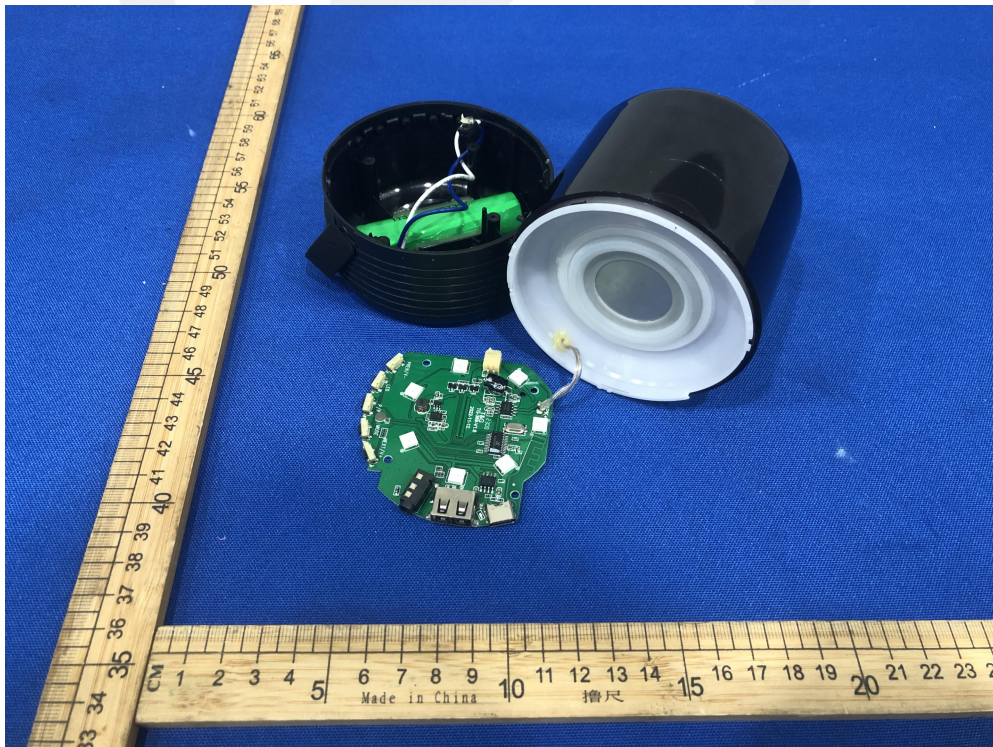

FCC ID: 2BCGV0003

BT ANT