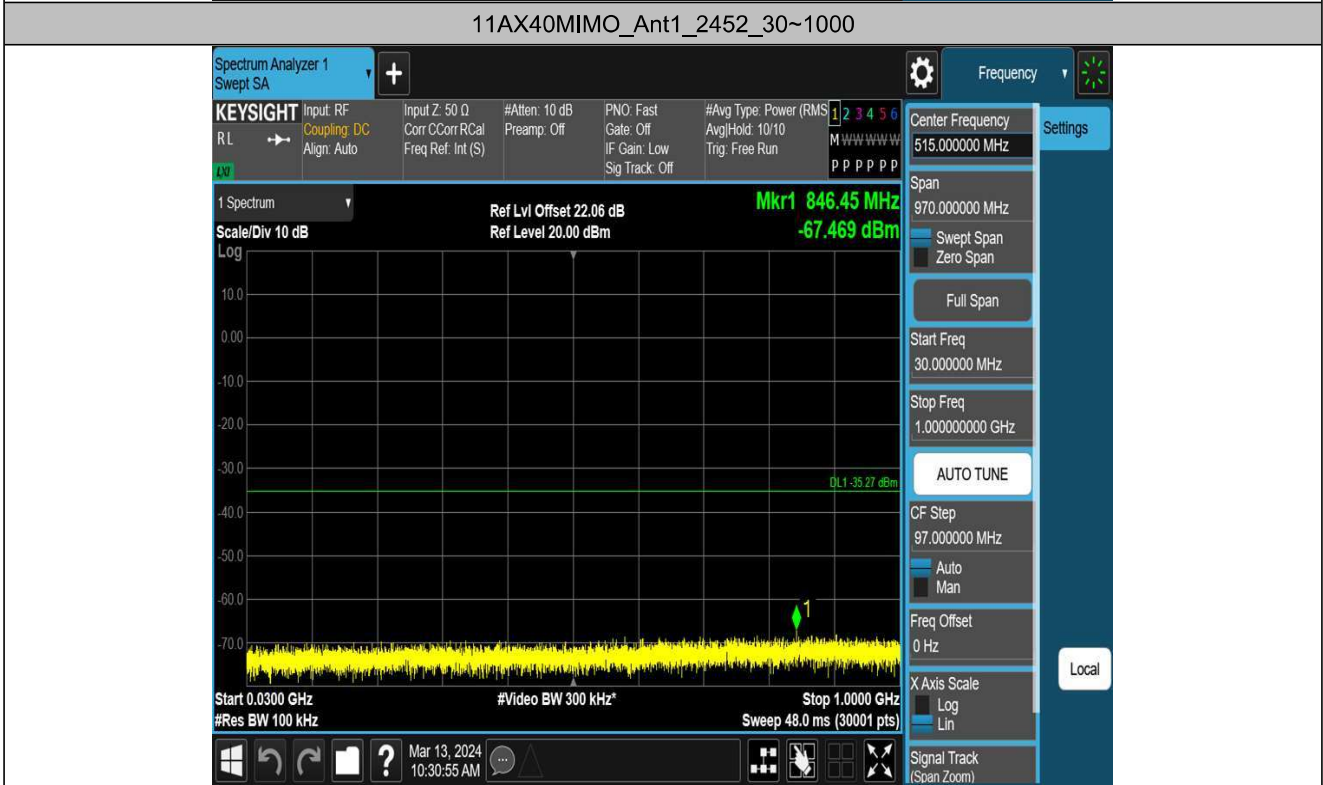

11AX40MIMO_Ant2_2437_30~1000

11AX40MIMO_Ant2_2437_1000~26500

11AX40MIMO_Ant2_2452_30~1000

11AX40MIMO_Ant2_2452_1000~26500

Band edge