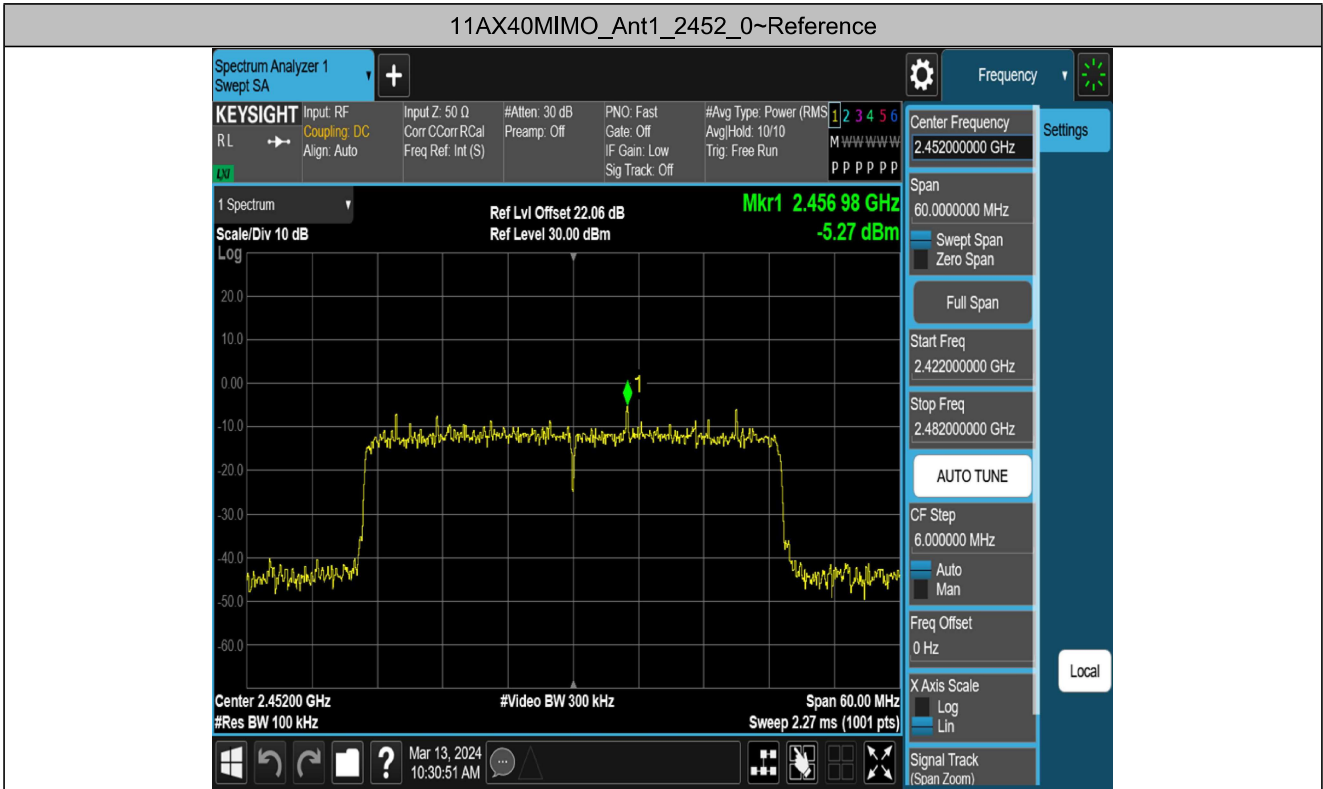

11AX40MIMO_Ant2_2437_30~1000

11AX40MIMO_Ant2_2437_1000~26500

11AX40MIMO_Ant2_2452_30~1000

11AX40MIMO_Ant2_2452_1000~26500

Band edge