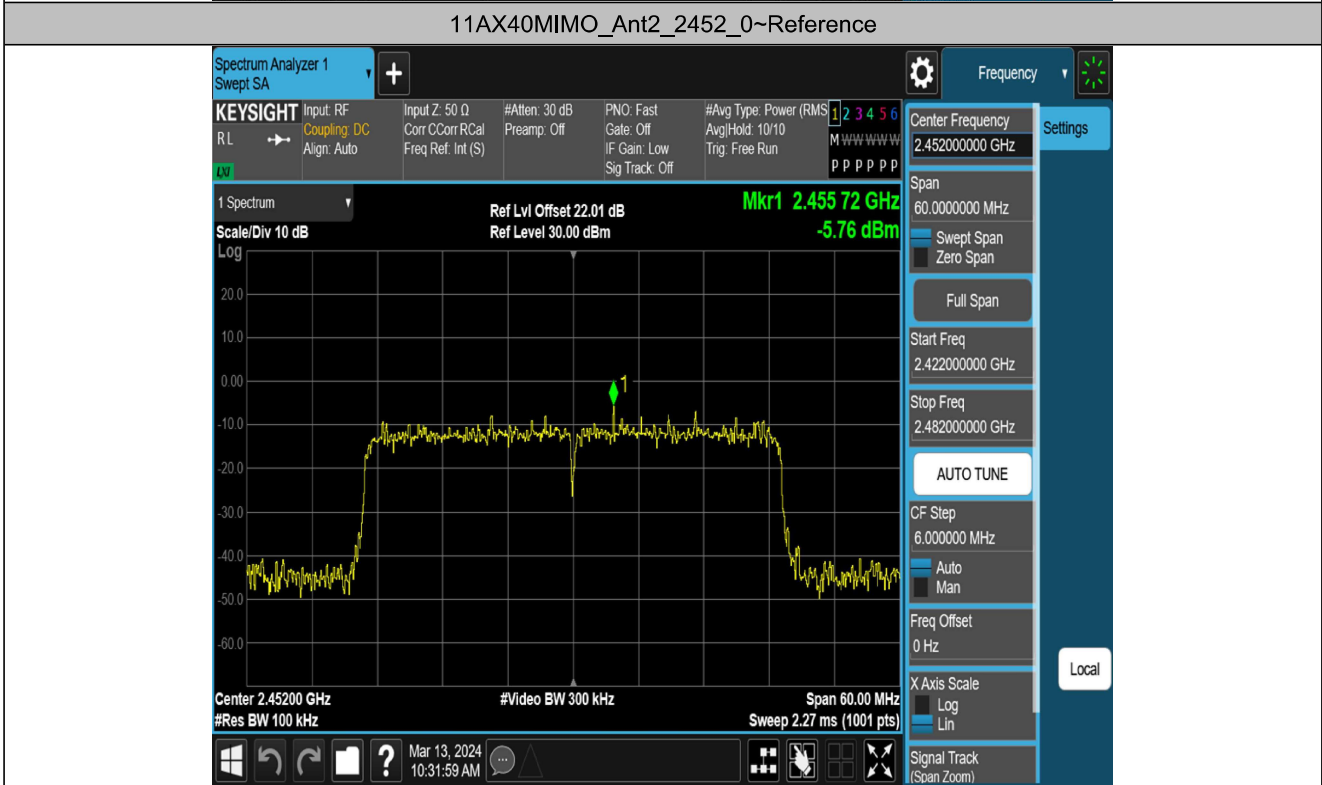

11AX40MIMO_Ant2_2437_30~1000

11AX40MIMO_Ant2_2437_1000~26500

11AX40MIMO_Ant2_2452_30~1000

11AX40MIMO_Ant2_2452_1000~26500

Band edge