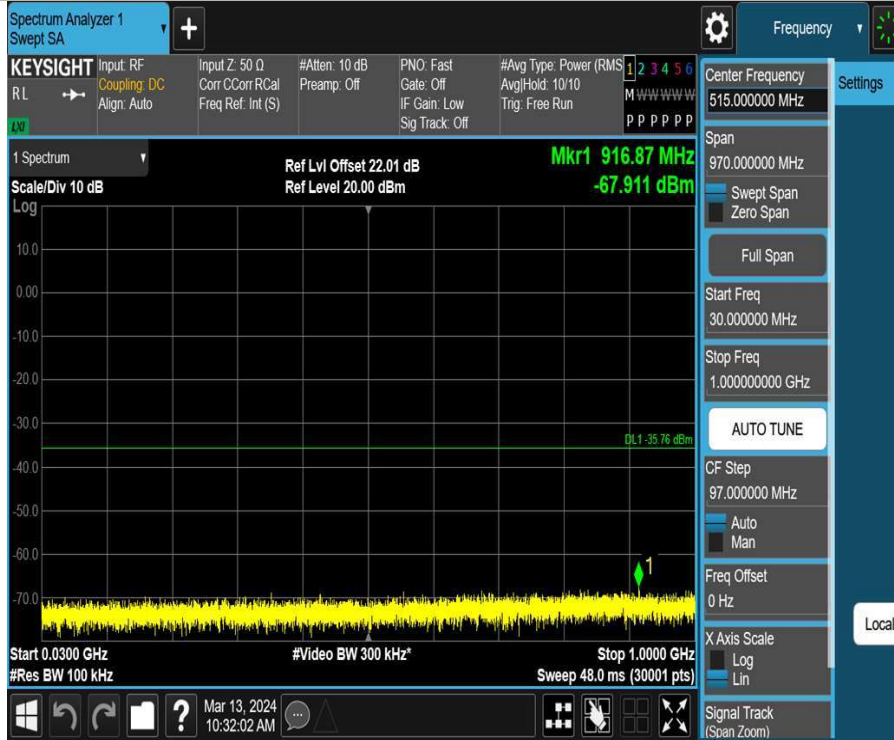

11AX40MIMO_Ant2_2437_30~1000

11AX40MIMO_Ant2_2437_1000~26500

11AX40MIMO_Ant2_2452_30~1000

11AX40MIMO_Ant2_2452_1000~26500

Band edge