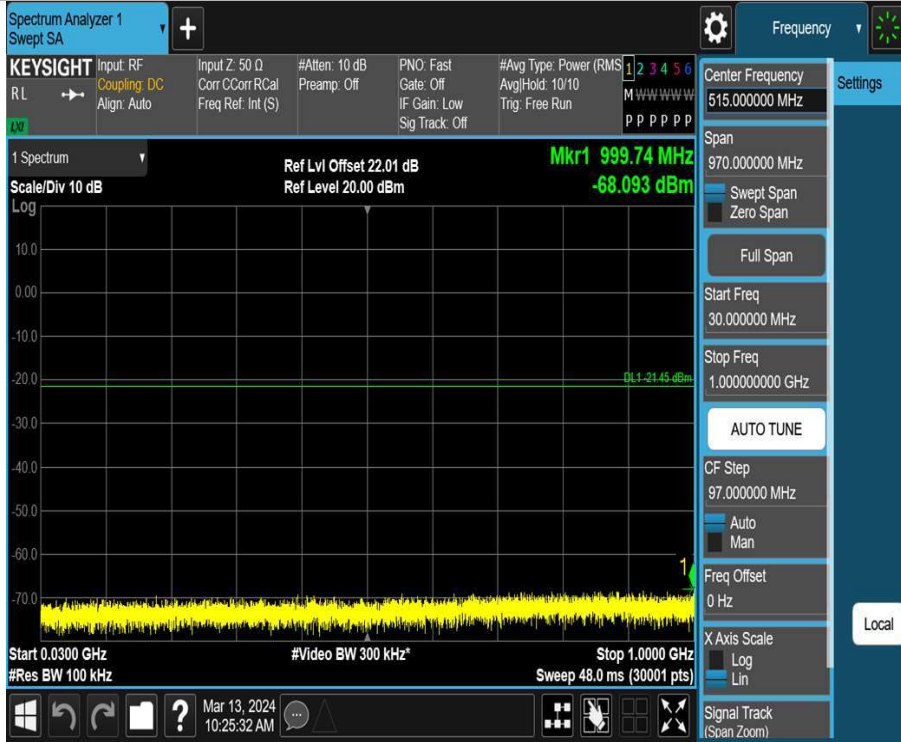

11AX40MIMO_Ant2_2437_30~1000

11AX40MIMO_Ant2_2437_1000~26500

11AX40MIMO_Ant2_2452_30~1000

11AX40MIMO_Ant2_2452_1000~26500

Band edge