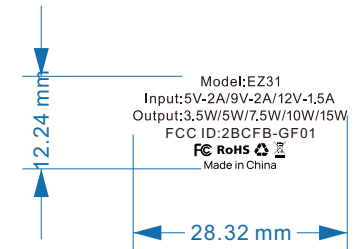

镭雕/丝印图

品 牌		型 号	EZ31
工 艺	丝印	字 体	
颜 色	PANTONE Cool Gray 7 C		

Front of mobile phone charging slot :

φ:44mm

Watch charging position :

φ:20mm

Charging slot :

The back of the phone charging slot :

φ:61mm

37*46mm

Earphone charging slot :

back :

制 图

日 期

2023.08.08

审 核