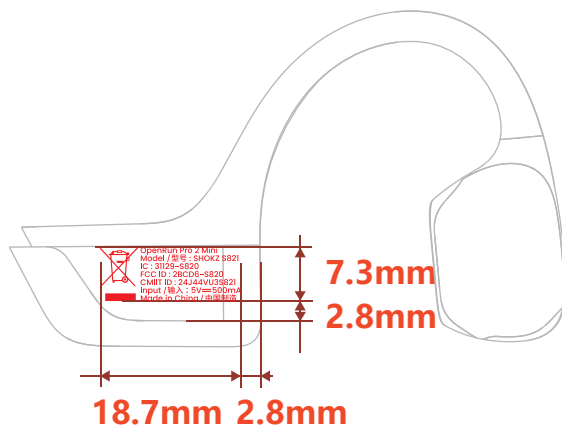

| | | | |
|--------------|------------------|------|-----------------|
| SHOKZ | | 图纸版本 | V2.0 |
| 项目名称 | BOS | 图纸序号 | 1 |
| 图纸名称 | 标准款LOGO丝印 | 图纸比例 | 1:1 |
| 设计人员 | | 设计日期 | 24.04.16 |

| | | | |
|--------------|-----------------|------|-----------------|
| SHOKZ | | 图纸版本 | V2.0 |
| 项目名称 | BOS | 图纸序号 | 1 |
| 图纸名称 | S820认证丝印 | 图纸比例 | 1:1 |
| 设计人员 | | 设计日期 | 24.04.16 |