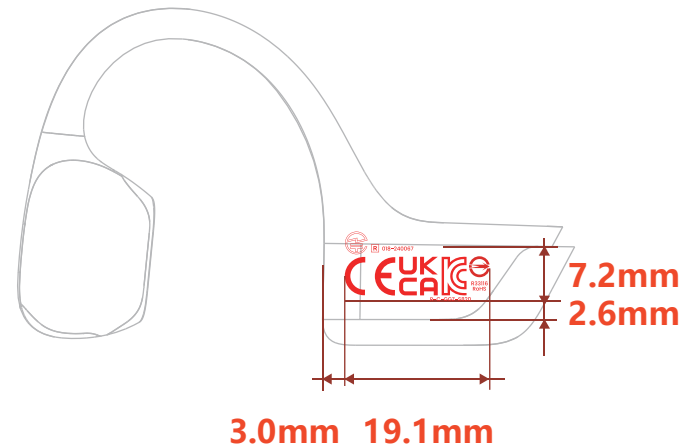

| | | | |
|--------------|------------------|------|-----------------|
| SHOKZ | | 图纸版本 | V2.0 |
| 项目名称 | BOS | 图纸序号 | 1 |
| 图纸名称 | 标准款LOGO丝印 | 图纸比例 | 1:1 |
| 设计人员 | | 设计日期 | 24.04.16 |

| | | | |
|--------------|-----------------|------|-----------------|
| SHOKZ | | 图纸版本 | V2.0 |
| 项目名称 | BOS | 图纸序号 | 1 |
| 图纸名称 | S820认证丝印 | 图纸比例 | 1:1 |
| 设计人员 | | 设计日期 | 24.04.16 |