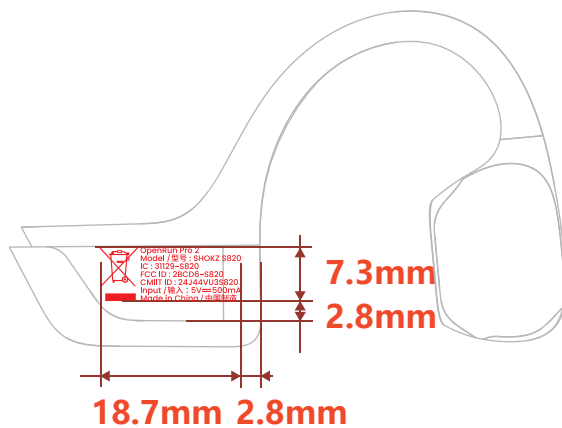

| | | | |
|--------------|------------------|------|-----------------|
| SHOKZ | | 图纸版本 | V2.0 |
| 项目名称 | BOS | 图纸序号 | 1 |
| 图纸名称 | 标准款LOGO丝印 | 图纸比例 | 1:1 |
| 设计人员 | | 设计日期 | 24.04.16 |

| | | | |
|--------------|-----------------|------|-----------------|
| SHOKZ | | 图纸版本 | V2.0 |
| 项目名称 | BOS | 图纸序号 | 1 |
| 图纸名称 | S820认证丝印 | 图纸比例 | 1:1 |
| 设计人员 | | 设计日期 | 24.04.16 |