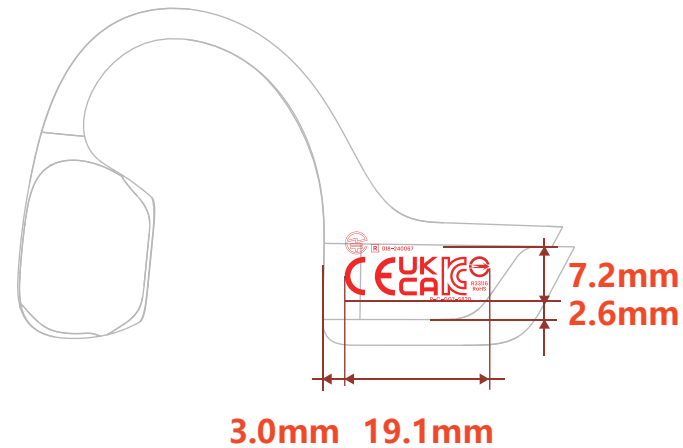

| | | | |
|--------------|------------------|------|-----------------|
| SHOKZ | | 图纸版本 | V2.0 |
| 项目名称 | BOS | 图纸序号 | 1 |
| 图纸名称 | 标准款LOGO丝印 | 图纸比例 | 1:1 |
| 设计人员 | | 设计日期 | 24.04.16 |

| | | | |
|--------------|-----------------|------|-----------------|
| SHOKZ | | 图纸版本 | V2.0 |
| 项目名称 | BOS | 图纸序号 | 1 |
| 图纸名称 | S820认证丝印 | 图纸比例 | 1:1 |
| 设计人员 | | 设计日期 | 24.04.16 |