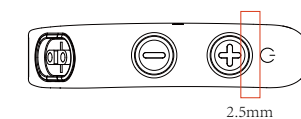

右下电源icon

PT 433U