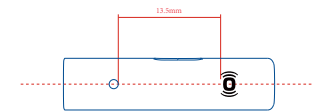

右外侧logo丝印

cool gray 11U

左外侧去掉NFC标志

**17** 棍咪头

cool gray 11U

右内侧认证英文丝印

PT 433U

左内侧认证英文丝印