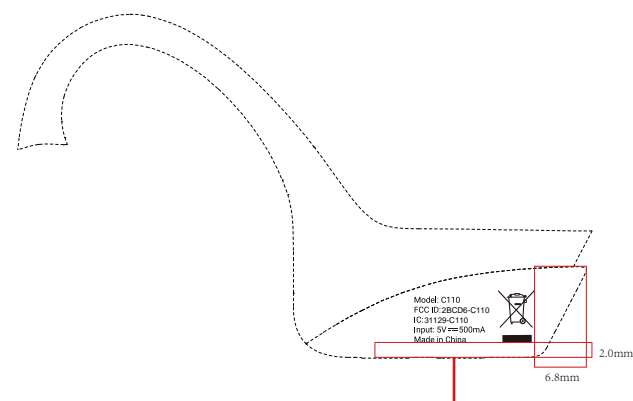

右外侧logo丝印

cool gray 11U

左外侧去掉NFC标志

**17** 棍咪头

cool gray 11U

右内侧认证英文丝印

PT 433U

左内侧认证英文丝印

PT 433U

右下电源icon

PT 433U