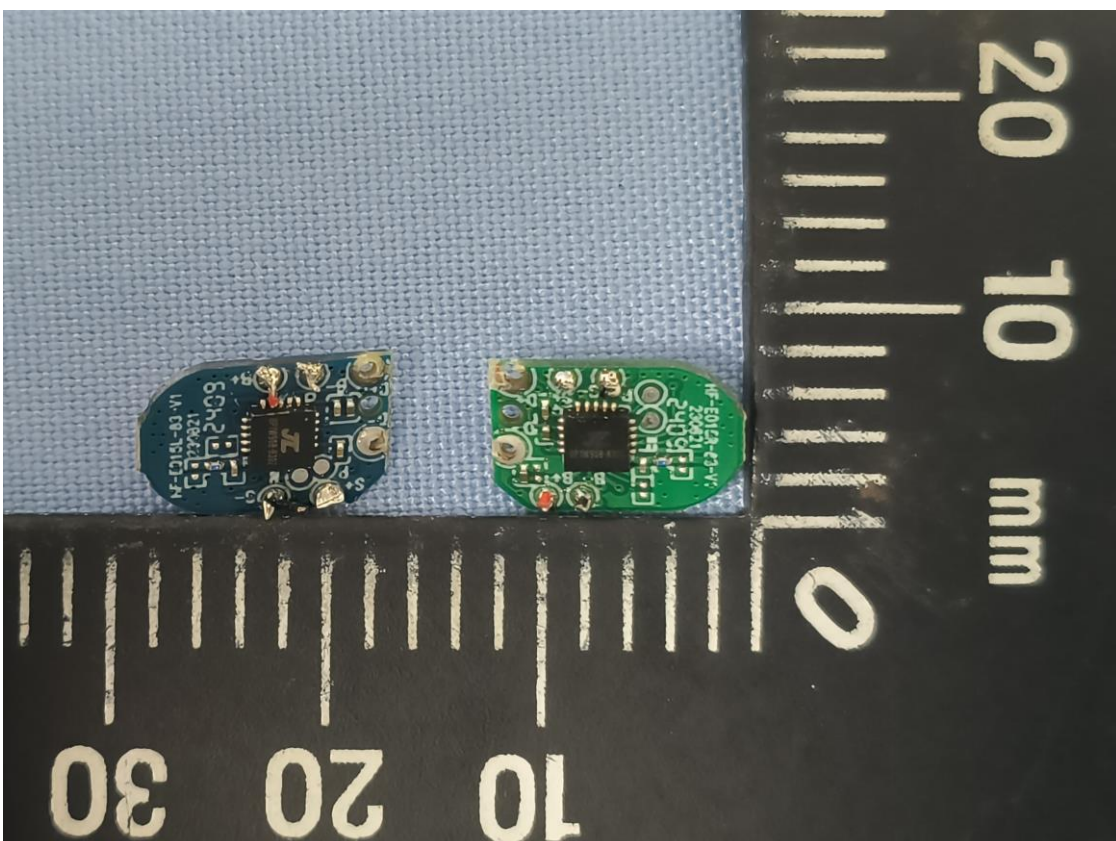

CN248KPV 001  
CN24QJJU 001  
CN24YIOF 001  
CN24ZBSB 001

Product: True Wireless Earphone  
Type Identification: TWS004

CN248KPV 001  
CN24QJJU 001  
CN24YIOF 001  
CN24ZBSB 001

Product: True Wireless Earphone  
Type Identification: TWS004