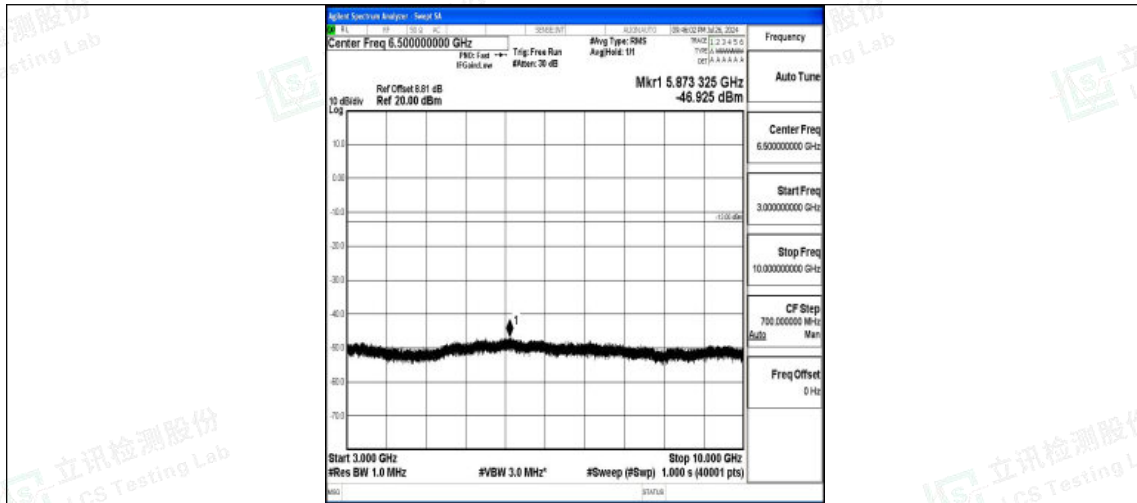

Band5-3MHz-16QAM-20415-1RB#0-1000~3000-PASS

Band5-3MHz-16QAM-20415-1RB#0-3000~10000-PASS