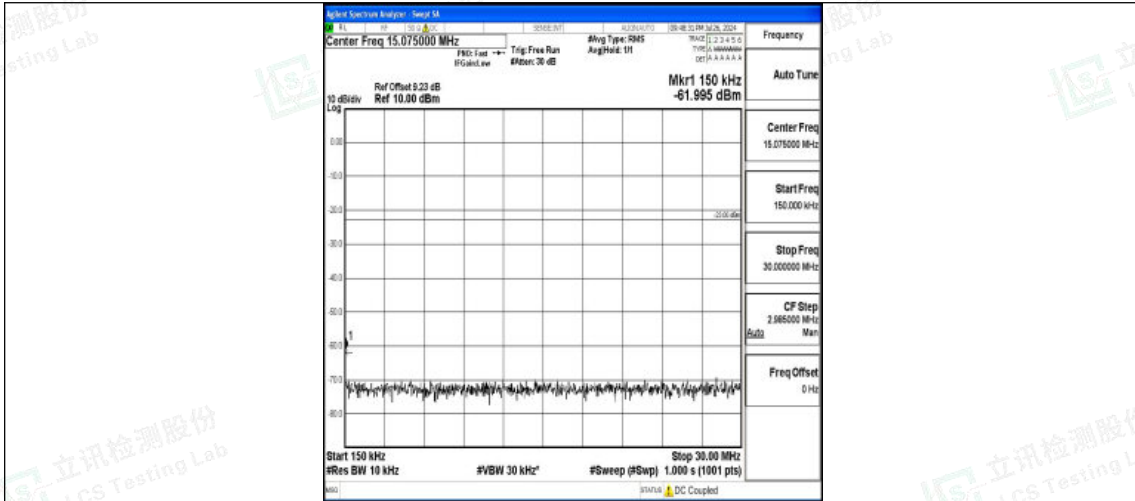

Band5-3MHz-16QAM-20525-1RB#0-1000~3000-PASS

Band5-3MHz-16QAM-20525-1RB#0-3000~10000-PASS

Band5-3MHz-QPSK-20635-1RB#0-0.009~0.15-PASS

Band5-3MHz-QPSK-20635-1RB#0-0.15~30-PASS

Band5-3MHz-QPSK-20635-1RB#0-30~1000-PASS