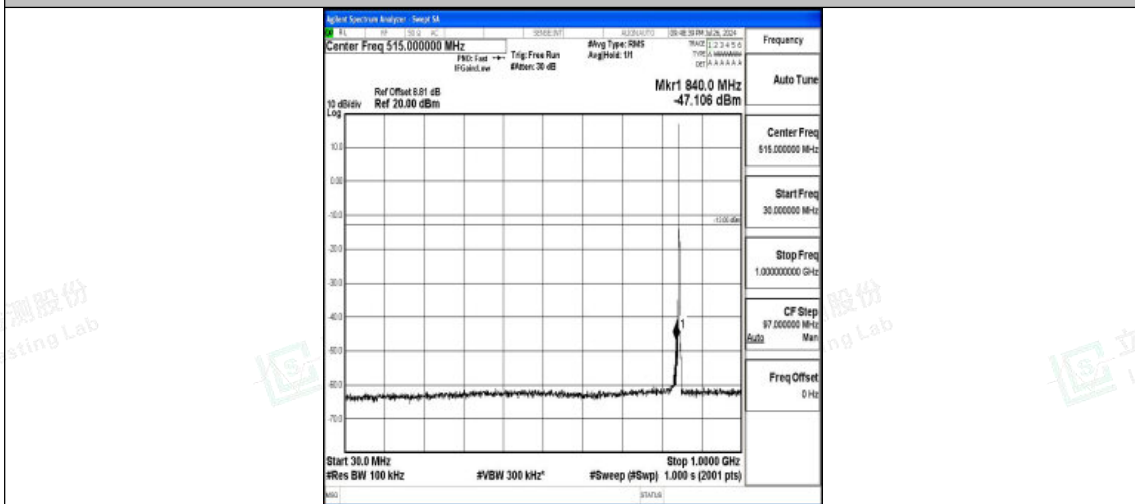

Band5-3MHz-16QAM-20525-1RB#0-1000~3000-PASS

Band5-3MHz-16QAM-20525-1RB#0-3000~10000-PASS

Band5-3MHz-QPSK-20635-1RB#0-0.009~0.15-PASS

Band5-3MHz-QPSK-20635-1RB#0-0.15~30-PASS

Band5-3MHz-QPSK-20635-1RB#0-30~1000-PASS