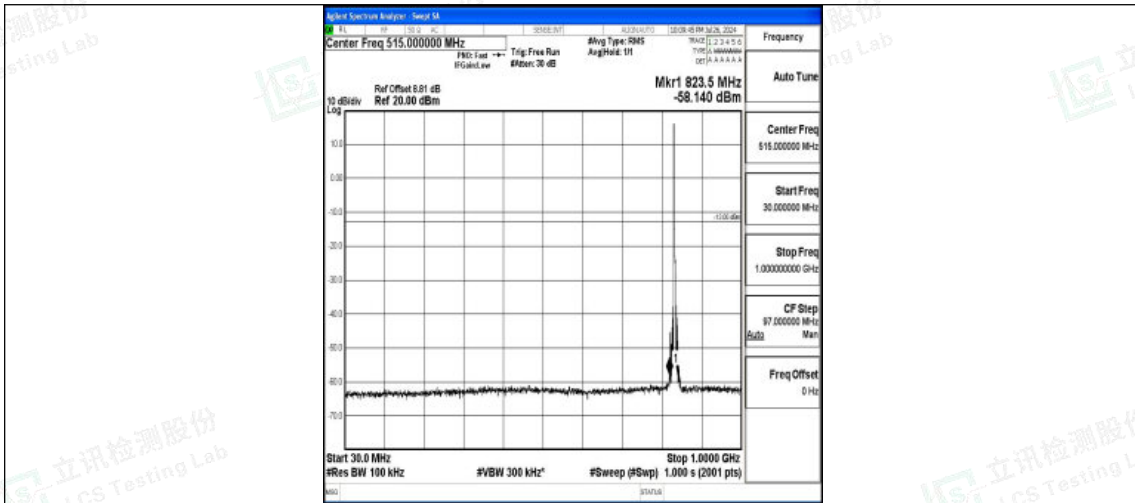

Band5-5MHz-16QAM-20425-1RB#0-1000~3000-PASS

Band5-5MHz-16QAM-20425-1RB#0-3000~10000-PASS

Band5-5MHz-QPSK-20525-1RB#0-0.009~0.15-PASS

Band5-5MHz-QPSK-20525-1RB#0-0.15~30-PASS

Band5-5MHz-QPSK-20525-1RB#0-30~1000-PASS