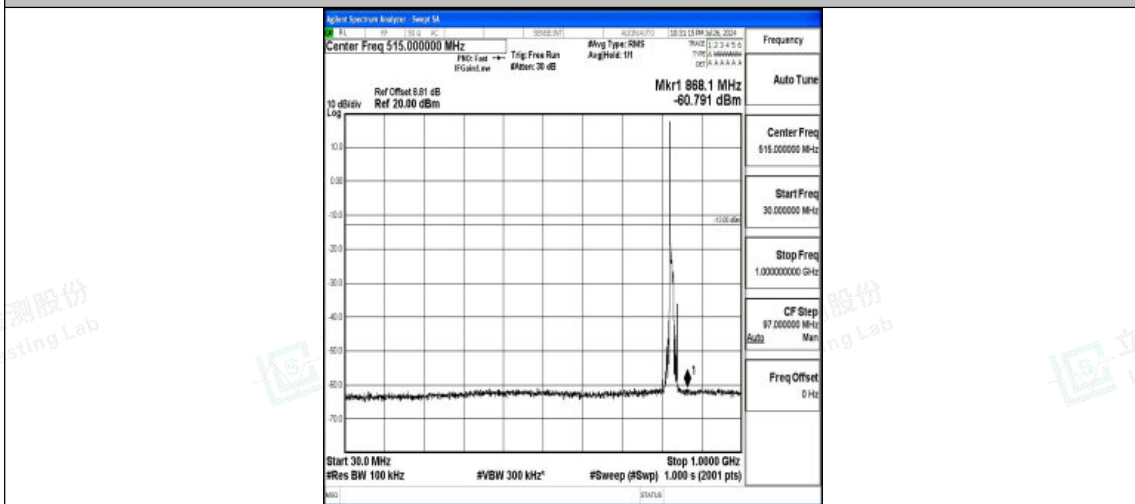

Band5-10MHz-QPSK-20450-1RB#0-1000~3000-PASS

Band5-10MHz-QPSK-20450-1RB#0-3000~10000-PASS

Band5-10MHz-16QAM-20450-1RB#0-0.009~0.15-PASS

Band5-10MHz-16QAM-20450-1RB#0-0.15~30-PASS

Band5-10MHz-16QAM-20450-1RB#0-30~1000-PASS