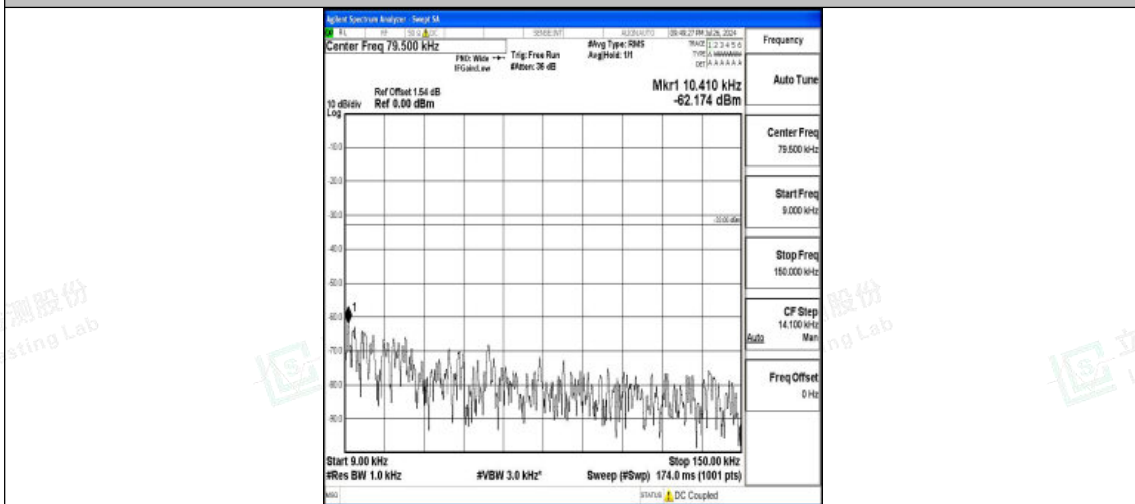

Band5-3MHz-QPSK-20635-1RB#0-3000~10000-PASS

Band5-3MHz-16QAM-20635-1RB#0-0.009~0.15-PASS