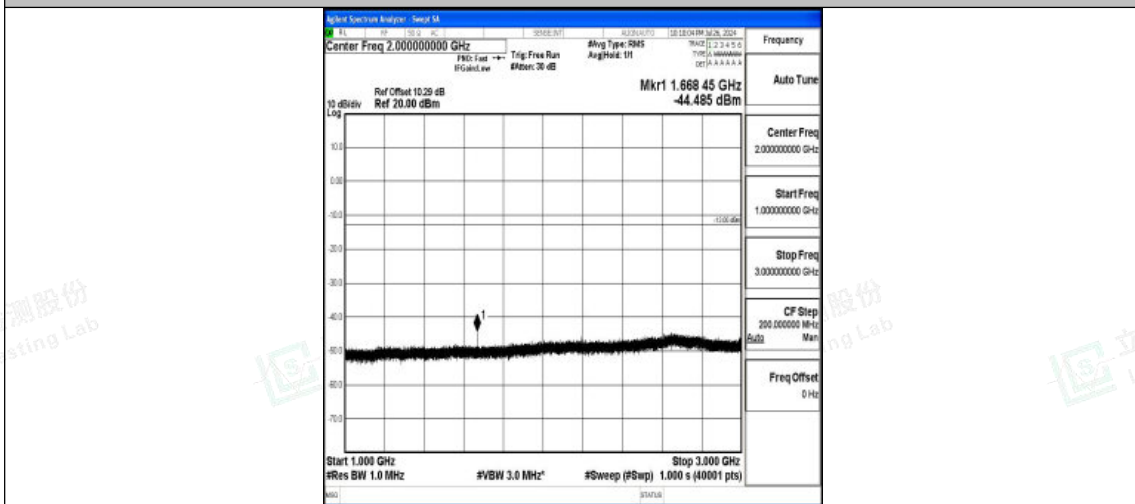

Band5-5MHz-16QAM-20425-1RB#0-1000~3000-PASS

Band5-5MHz-16QAM-20425-1RB#0-3000~10000-PASS

Band5-5MHz-QPSK-20525-1RB#0-0.009~0.15-PASS

Band5-5MHz-QPSK-20525-1RB#0-0.15~30-PASS

Band5-5MHz-QPSK-20525-1RB#0-30~1000-PASS