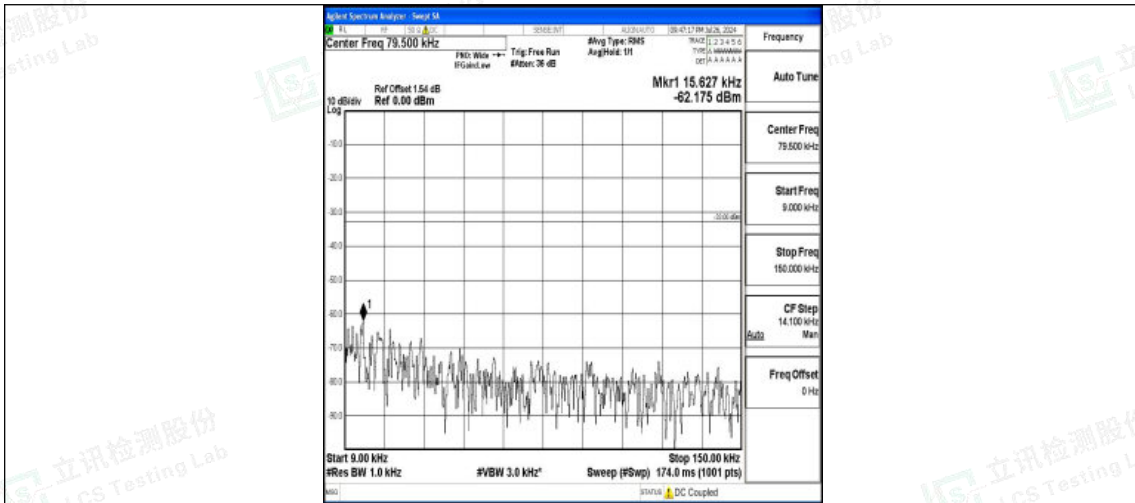

Band5-3MHz-QPSK-20525-1RB#0-3000~10000-PASS

Band5-3MHz-16QAM-20525-1RB#0-0.009~0.15-PASS