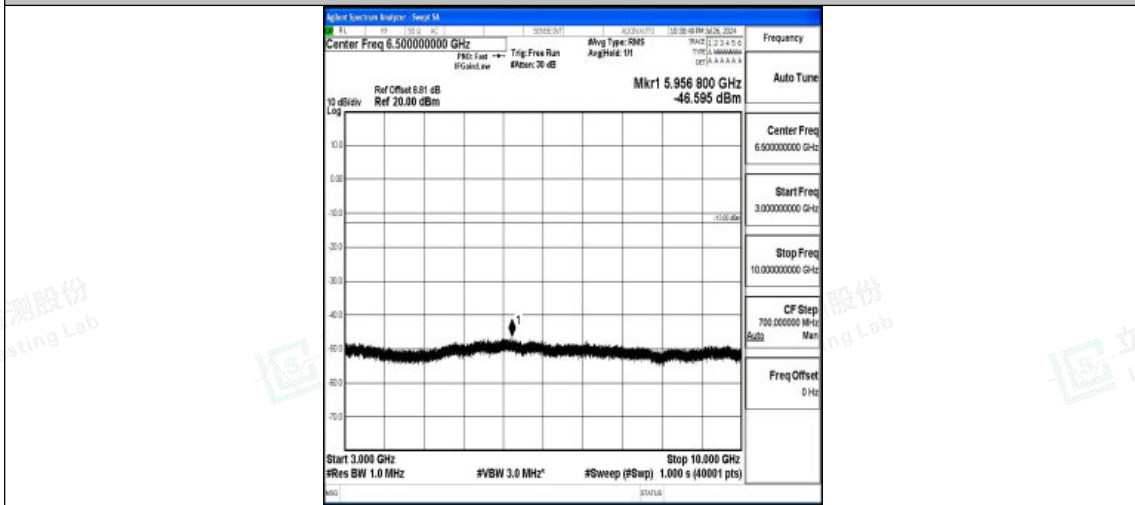

Band5-10MHz-QPSK-20450-1RB#0-1000~3000-PASS

Band5-10MHz-QPSK-20450-1RB#0-3000~10000-PASS