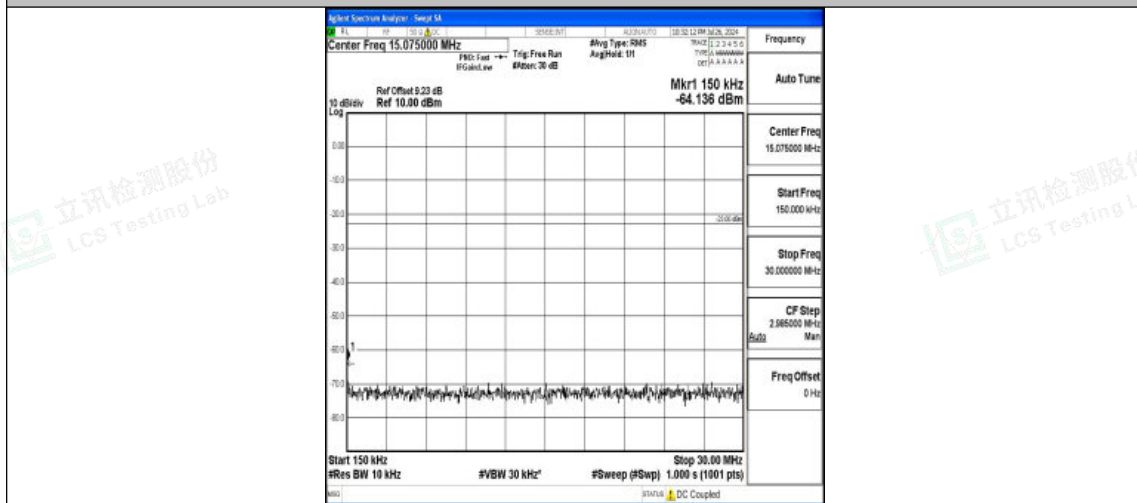

Band5-10MHz-16QAM-20450-1RB#0-1000~3000-PASS

Band5-10MHz-16QAM-20450-1RB#0-3000~10000-PASS

Band5-10MHz-QPSK-20525-1RB#0-0.009~0.15-PASS

Band5-10MHz-QPSK-20525-1RB#0-0.15~30-PASS

Band5-10MHz-QPSK-20525-1RB#0-30~1000-PASS