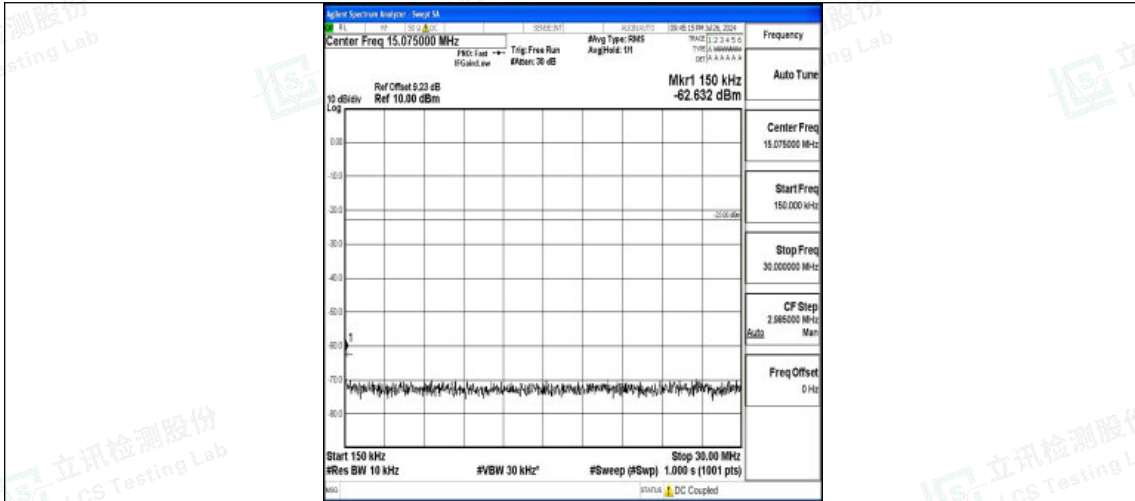

Band5-3MHz-QPSK-20415-1RB#0-1000~3000-PASS

Band5-3MHz-QPSK-20415-1RB#0-3000~10000-PASS

Band5-3MHz-16QAM-20415-1RB#0-0.009~0.15-PASS

Band5-3MHz-16QAM-20415-1RB#0-0.15~30-PASS

Band5-3MHz-16QAM-20415-1RB#0-30~1000-PASS