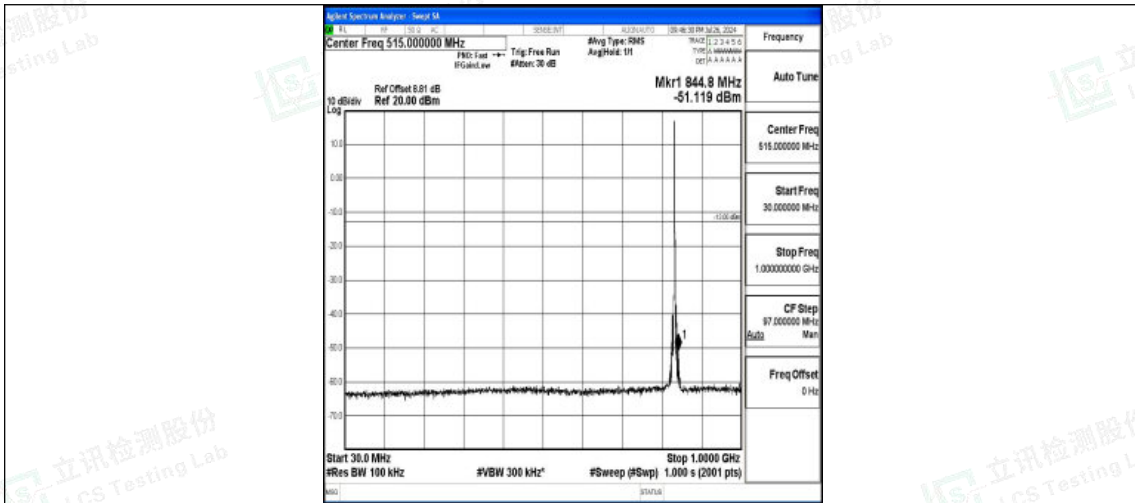

Band5-3MHz-16QAM-20415-1RB#0-1000~3000-PASS

Band5-3MHz-16QAM-20415-1RB#0-3000~10000-PASS

Band5-3MHz-QPSK-20525-1RB#0-0.009~0.15-PASS

Band5-3MHz-QPSK-20525-1RB#0-0.15~30-PASS

Band5-3MHz-QPSK-20525-1RB#0-30~1000-PASS