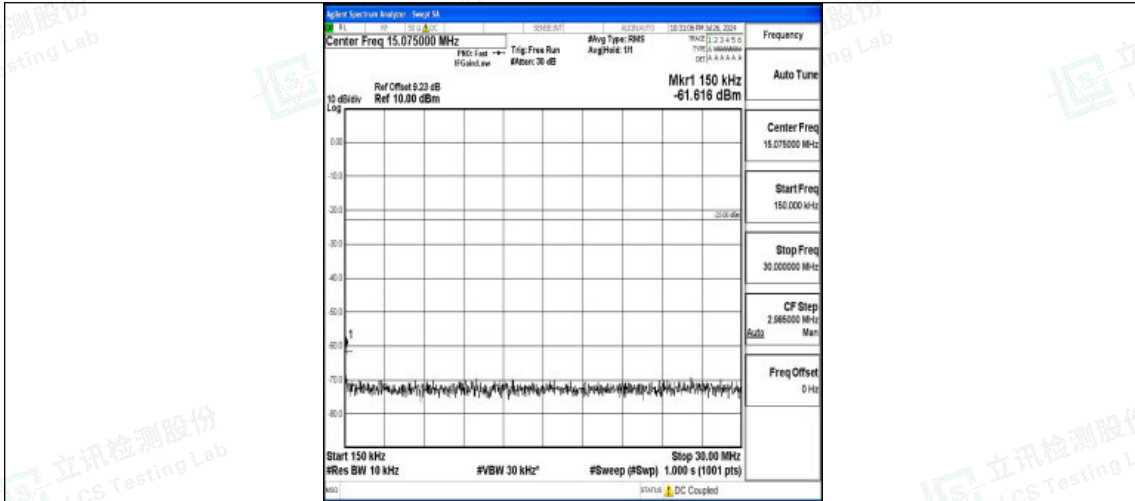

Band5-10MHz-QPSK-20450-1RB#0-1000~3000-PASS

Band5-10MHz-QPSK-20450-1RB#0-3000~10000-PASS

Band5-10MHz-16QAM-20450-1RB#0-0.009~0.15-PASS

Band5-10MHz-16QAM-20450-1RB#0-0.15~30-PASS

Band5-10MHz-16QAM-20450-1RB#0-30~1000-PASS