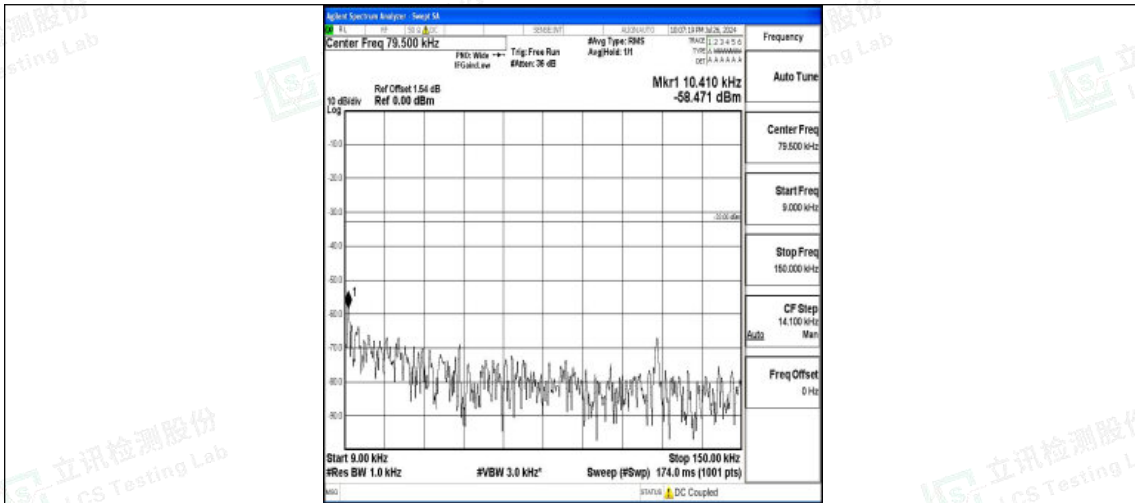

Band5-3MHz-16QAM-20635-1RB#0-3000~10000-PASS

Band5-5MHz-QPSK-20425-1RB#0-0.009~0.15-PASS