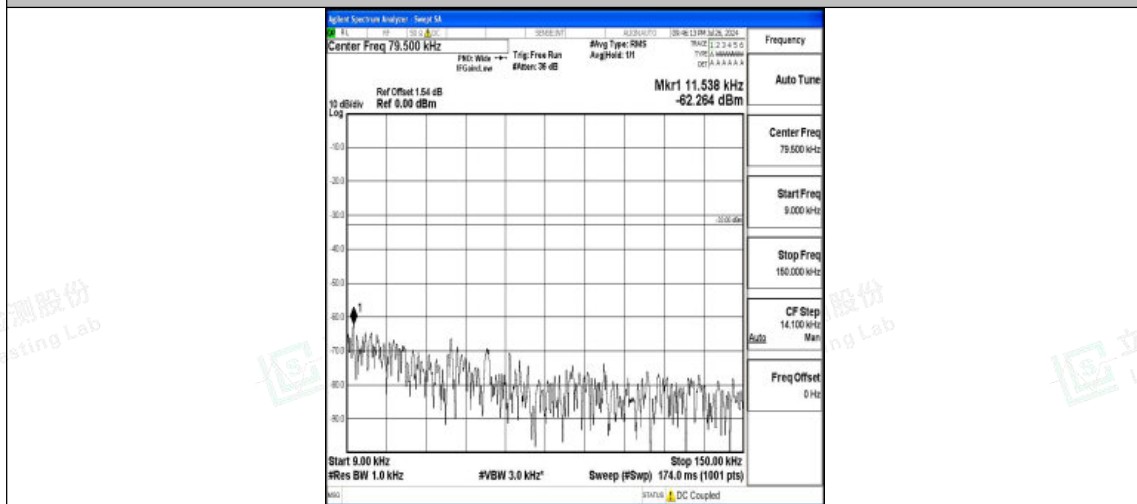

Band5-3MHz-16QAM-20415-1RB#0-3000~10000-PASS

Band5-3MHz-QPSK-20525-1RB#0-0.009~0.15-PASS