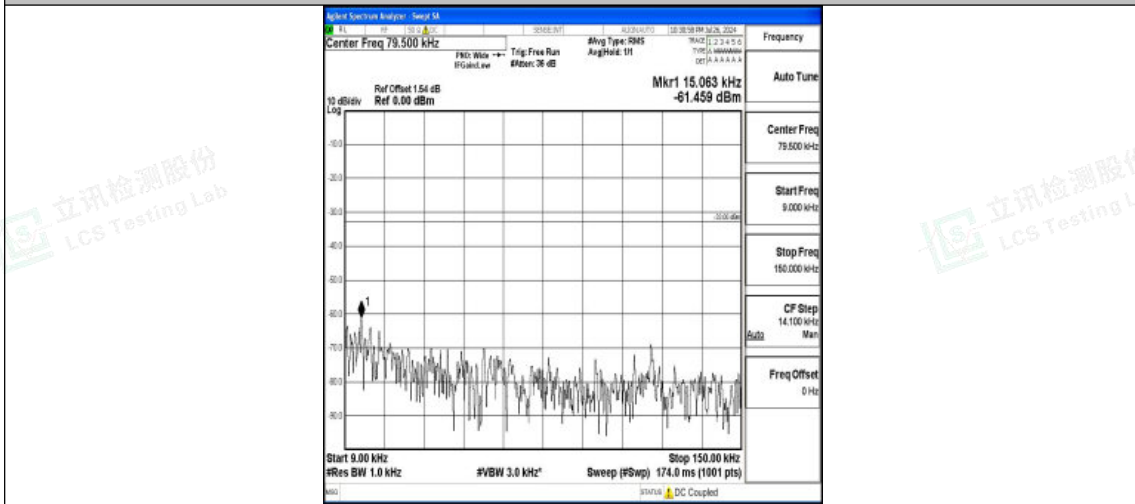

Band5-10MHz-QPSK-20450-1RB#0-3000~10000-PASS

Band5-10MHz-16QAM-20450-1RB#0-0.009~0.15-PASS