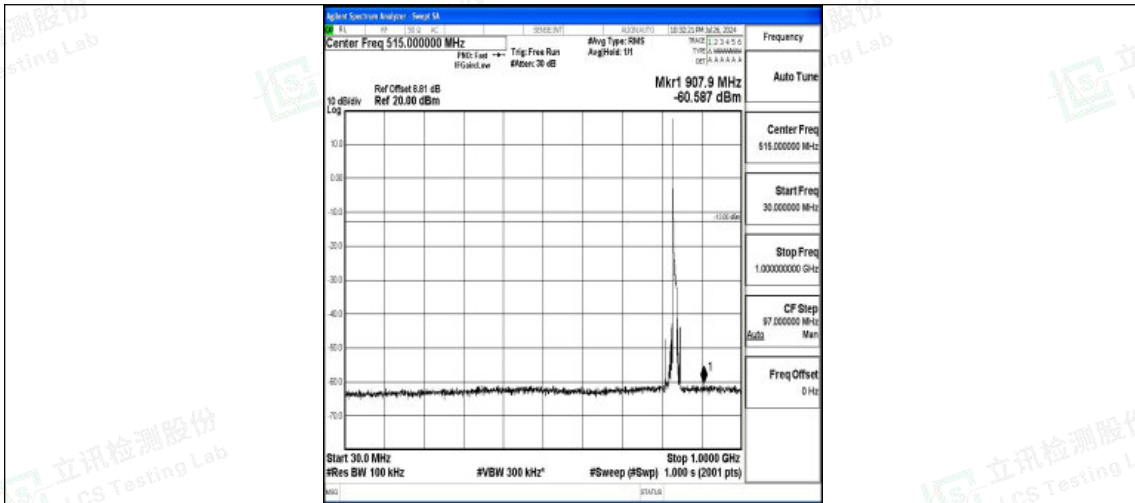

Band5-10MHz-16QAM-20450-1RB#0-1000~3000-PASS

Band5-10MHz-16QAM-20450-1RB#0-3000~10000-PASS

Band5-10MHz-QPSK-20525-1RB#0-0.009~0.15-PASS

Band5-10MHz-QPSK-20525-1RB#0-0.15~30-PASS

Band5-10MHz-QPSK-20525-1RB#0-30~1000-PASS