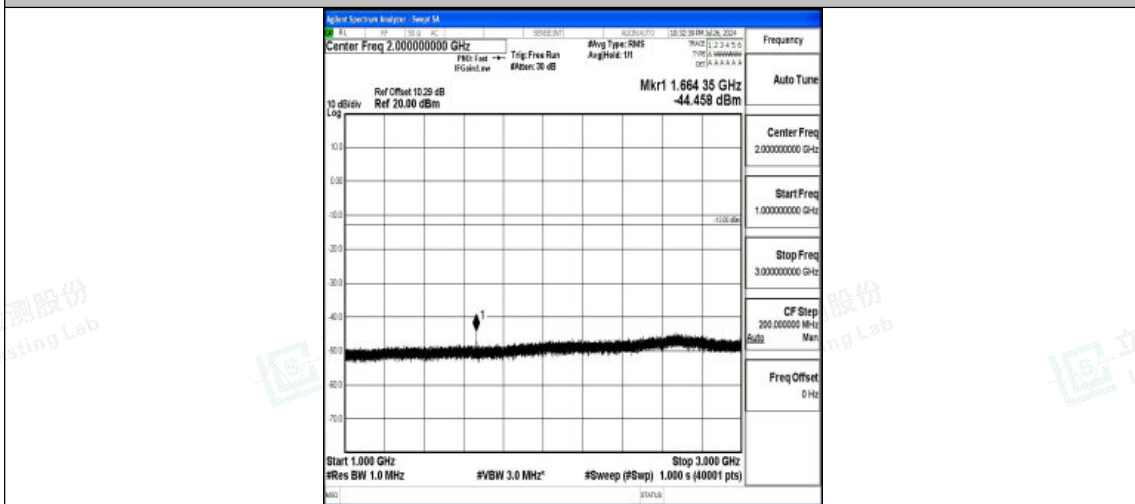

Band5-10MHz-16QAM-20450-1RB#0-1000~3000-PASS

Band5-10MHz-16QAM-20450-1RB#0-3000~10000-PASS

Band5-10MHz-QPSK-20525-1RB#0-0.009~0.15-PASS

Band5-10MHz-QPSK-20525-1RB#0-0.15~30-PASS

Band5-10MHz-QPSK-20525-1RB#0-30~1000-PASS