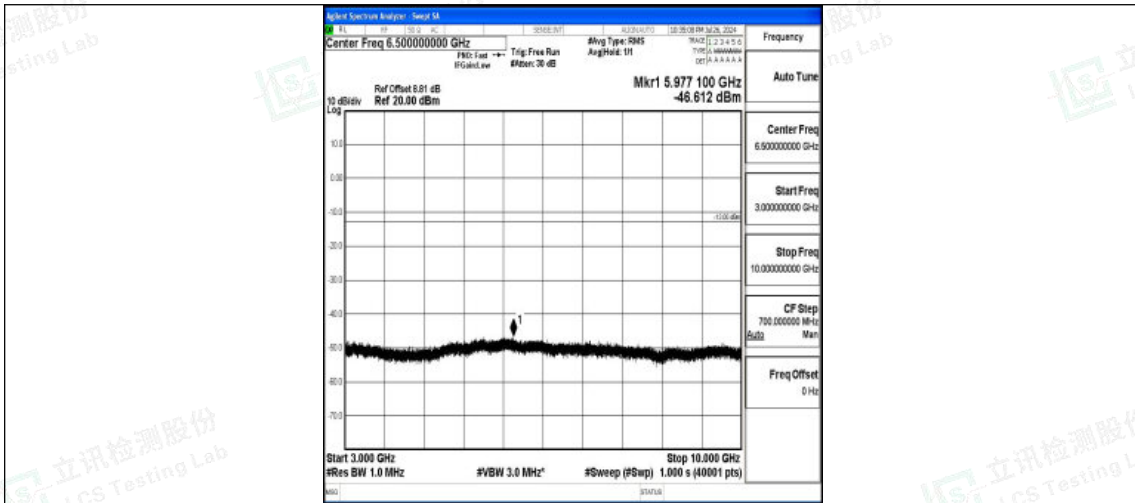

Band5-10MHz-QPSK-20600-1RB#0-1000~3000-PASS

Band5-10MHz-QPSK-20600-1RB#0-3000~10000-PASS