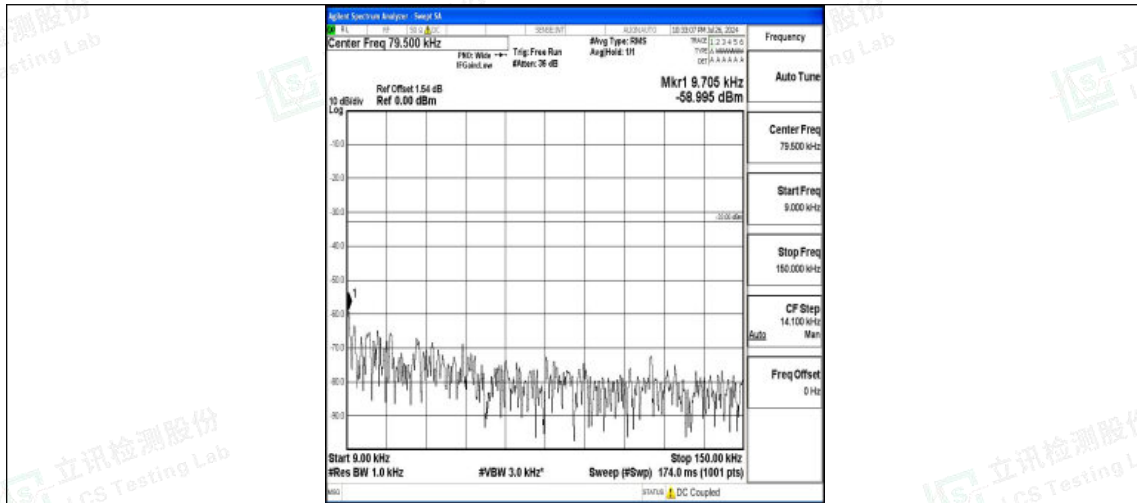

Band5-10MHz-QPSK-20525-1RB#0-3000~10000-PASS

Band5-10MHz-16QAM-20525-1RB#0-0.009~0.15-PASS