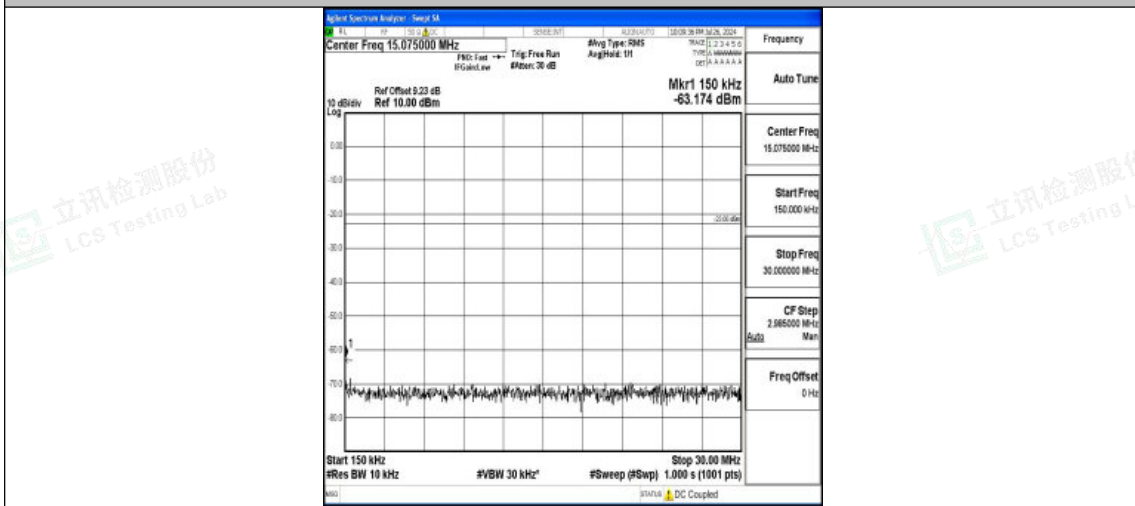

Band5-5MHz-16QAM-20425-1RB#0-1000~3000-PASS

Band5-5MHz-16QAM-20425-1RB#0-3000~10000-PASS

Band5-5MHz-QPSK-20525-1RB#0-0.009~0.15-PASS

Band5-5MHz-QPSK-20525-1RB#0-0.15~30-PASS

Band5-5MHz-QPSK-20525-1RB#0-30~1000-PASS