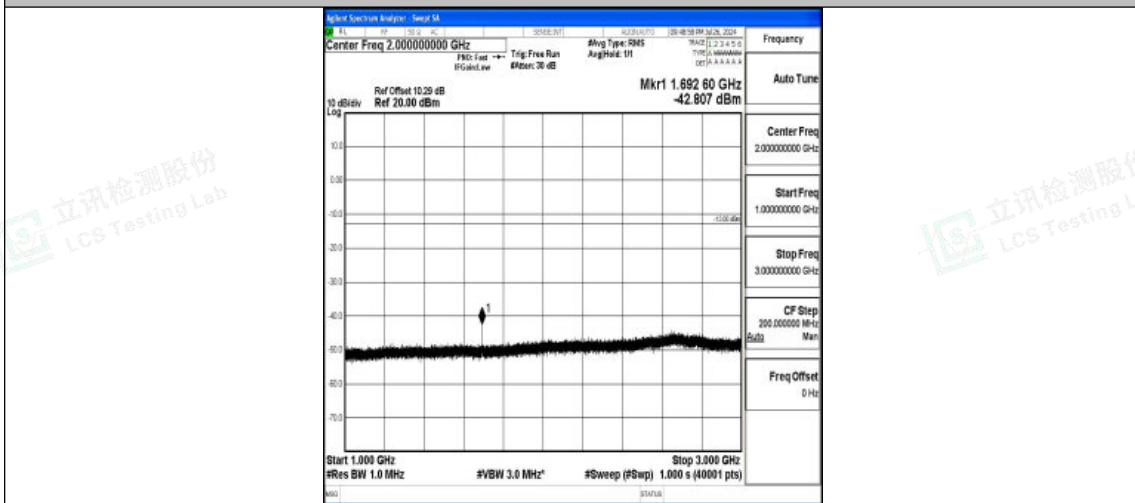

Band5-3MHz-16QAM-20525-1RB#0-1000~3000-PASS

Band5-3MHz-16QAM-20525-1RB#0-3000~10000-PASS

Band5-3MHz-QPSK-20635-1RB#0-0.009~0.15-PASS

Band5-3MHz-QPSK-20635-1RB#0-0.15~30-PASS

Band5-3MHz-QPSK-20635-1RB#0-30~1000-PASS