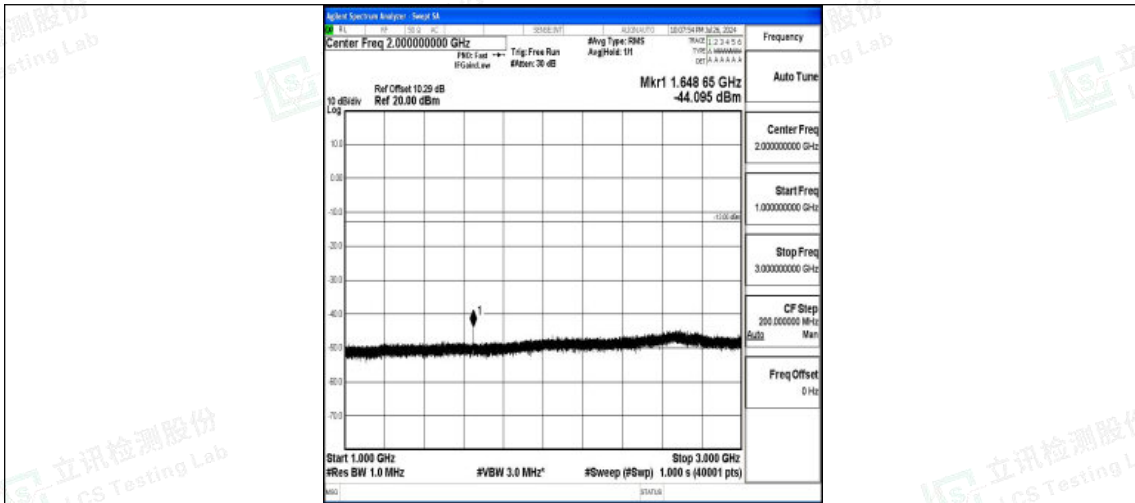

Band5-3MHz-16QAM-20635-1RB#0-1000~3000-PASS

Band5-3MHz-16QAM-20635-1RB#0-3000~10000-PASS

Band5-5MHz-QPSK-20425-1RB#0-0.009~0.15-PASS

Band5-5MHz-QPSK-20425-1RB#0-0.15~30-PASS

Band5-5MHz-QPSK-20425-1RB#0-30~1000-PASS