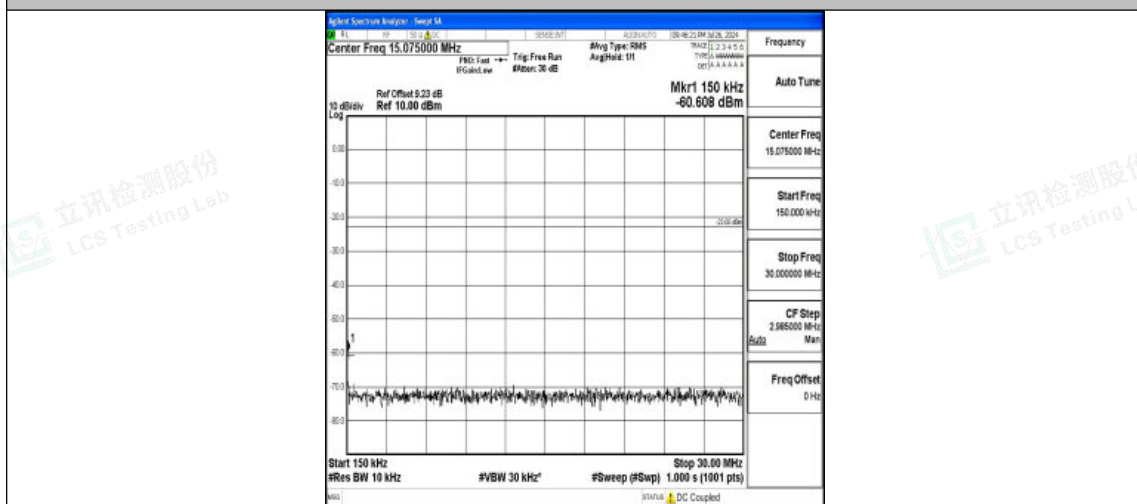

Band5-3MHz-16QAM-20415-1RB#0-1000~3000-PASS

Band5-3MHz-16QAM-20415-1RB#0-3000~10000-PASS

Band5-3MHz-QPSK-20525-1RB#0-0.009~0.15-PASS

Band5-3MHz-QPSK-20525-1RB#0-0.15~30-PASS

Band5-3MHz-QPSK-20525-1RB#0-30~1000-PASS