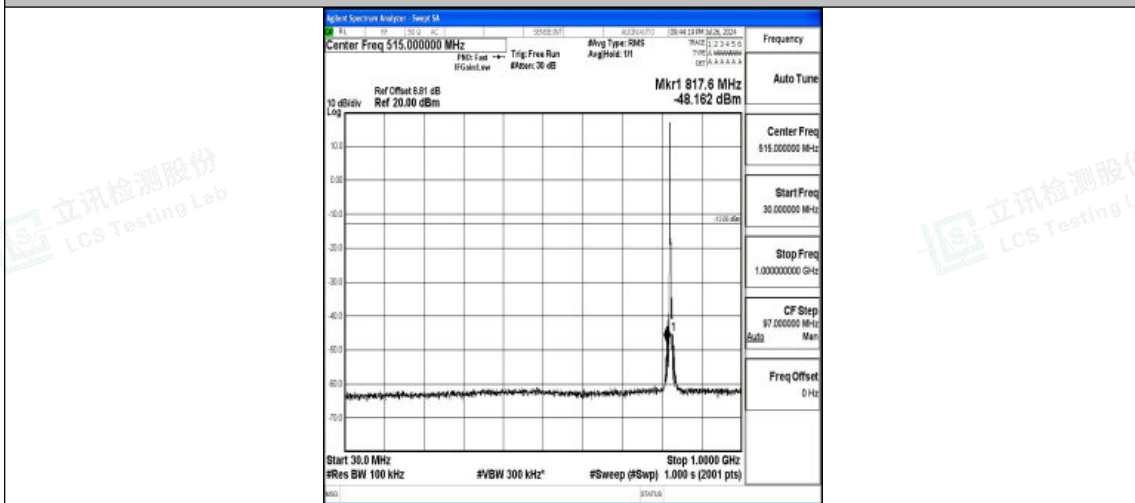

Band5-1.4MHz-16QAM-20643-1RB#0-1000~3000-PASS

Band5-1.4MHz-16QAM-20643-1RB#0-3000~10000-PASS

Band5-3MHz-QPSK-20415-1RB#0-0.009~0.15-PASS

Band5-3MHz-QPSK-20415-1RB#0-0.15~30-PASS

Band5-3MHz-QPSK-20415-1RB#0-30~1000-PASS