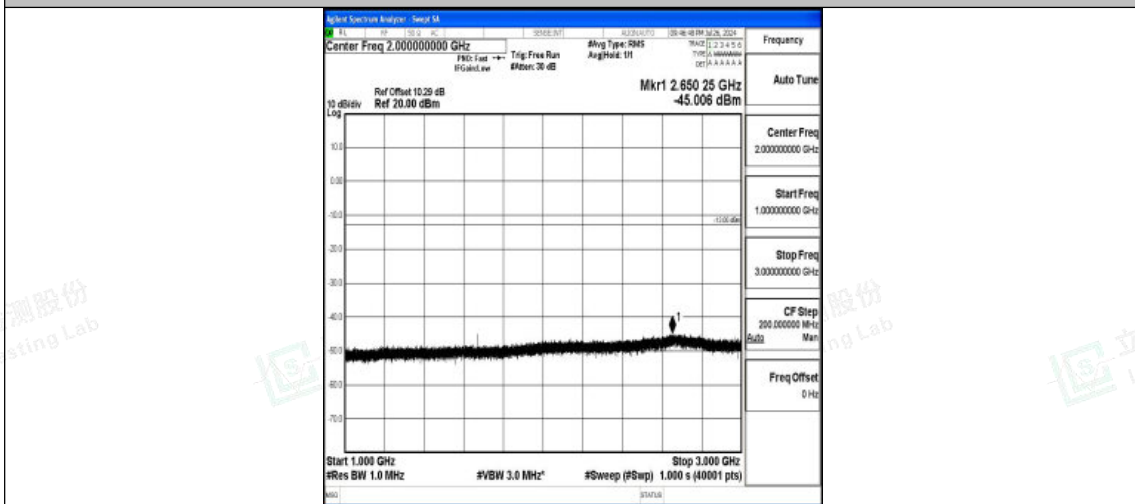

Band5-3MHz-16QAM-20415-1RB#0-1000~3000-PASS

Band5-3MHz-16QAM-20415-1RB#0-3000~10000-PASS

Band5-3MHz-QPSK-20525-1RB#0-0.009~0.15-PASS

Band5-3MHz-QPSK-20525-1RB#0-0.15~30-PASS

Band5-3MHz-QPSK-20525-1RB#0-30~1000-PASS