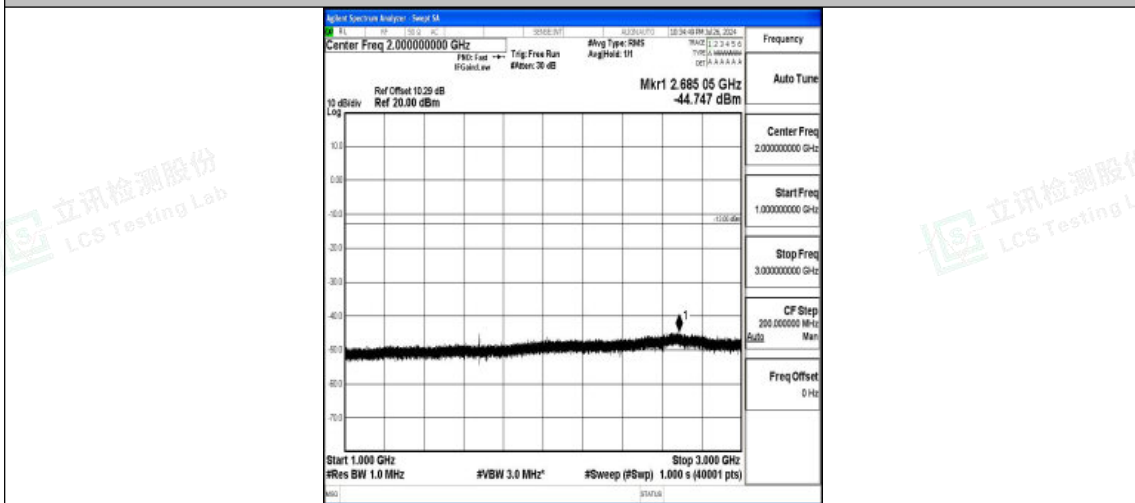

Band5-10MHz-16QAM-20525-1RB#0-1000~3000-PASS

Band5-10MHz-16QAM-20525-1RB#0-3000~10000-PASS

Band5-10MHz-QPSK-20600-1RB#0-0.009~0.15-PASS

Band5-10MHz-QPSK-20600-1RB#0-0.15~30-PASS

Band5-10MHz-QPSK-20600-1RB#0-30~1000-PASS