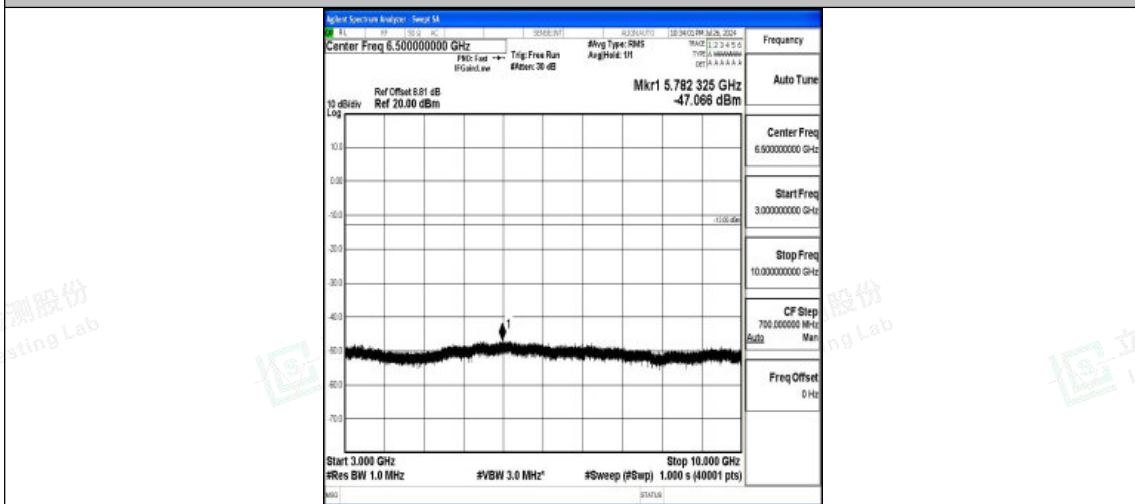

Band5-10MHz-16QAM-20525-1RB#0-1000~3000-PASS

Band5-10MHz-16QAM-20525-1RB#0-3000~10000-PASS