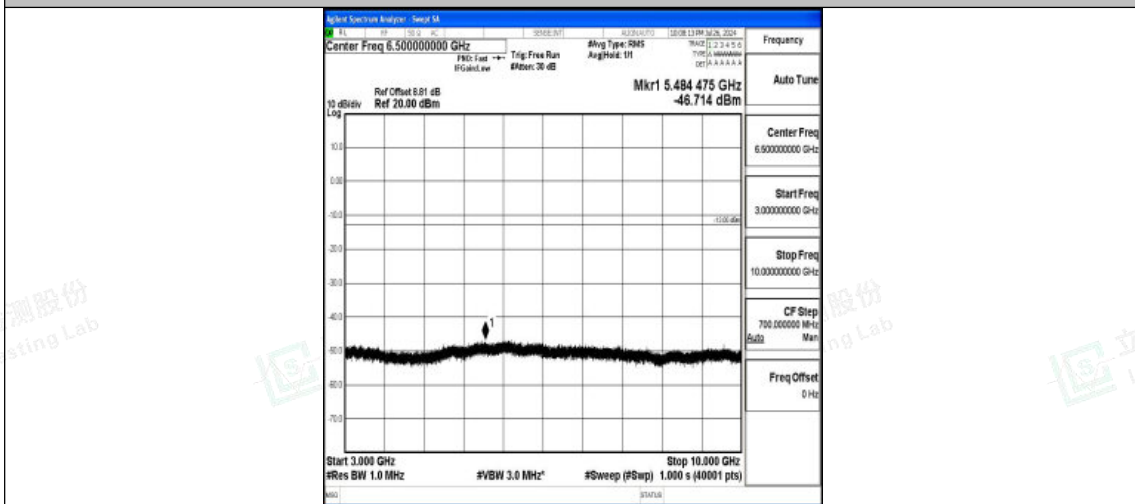

Band5-5MHz-QPSK-20425-1RB#0-1000~3000-PASS

Band5-5MHz-QPSK-20425-1RB#0-3000~10000-PASS