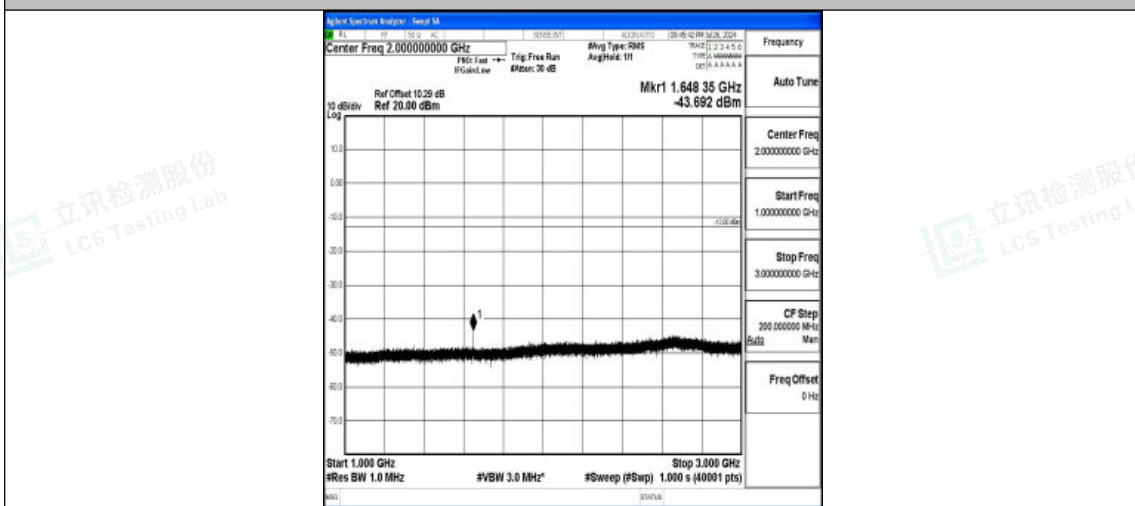

Band5-3MHz-QPSK-20415-1RB#0-1000~3000-PASS

Band5-3MHz-QPSK-20415-1RB#0-3000~10000-PASS

Band5-3MHz-16QAM-20415-1RB#0-0.009~0.15-PASS

Band5-3MHz-16QAM-20415-1RB#0-0.15~30-PASS

Band5-3MHz-16QAM-20415-1RB#0-30~1000-PASS