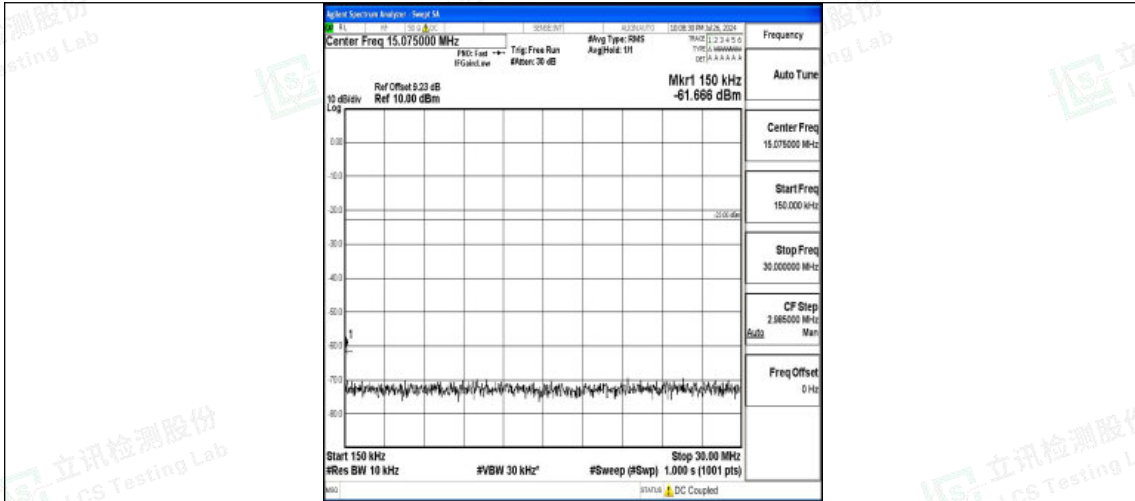

Band5-5MHz-QPSK-20425-1RB#0-1000~3000-PASS

Band5-5MHz-QPSK-20425-1RB#0-3000~10000-PASS

Band5-5MHz-16QAM-20425-1RB#0-0.009~0.15-PASS

Band5-5MHz-16QAM-20425-1RB#0-0.15~30-PASS

Band5-5MHz-16QAM-20425-1RB#0-30~1000-PASS