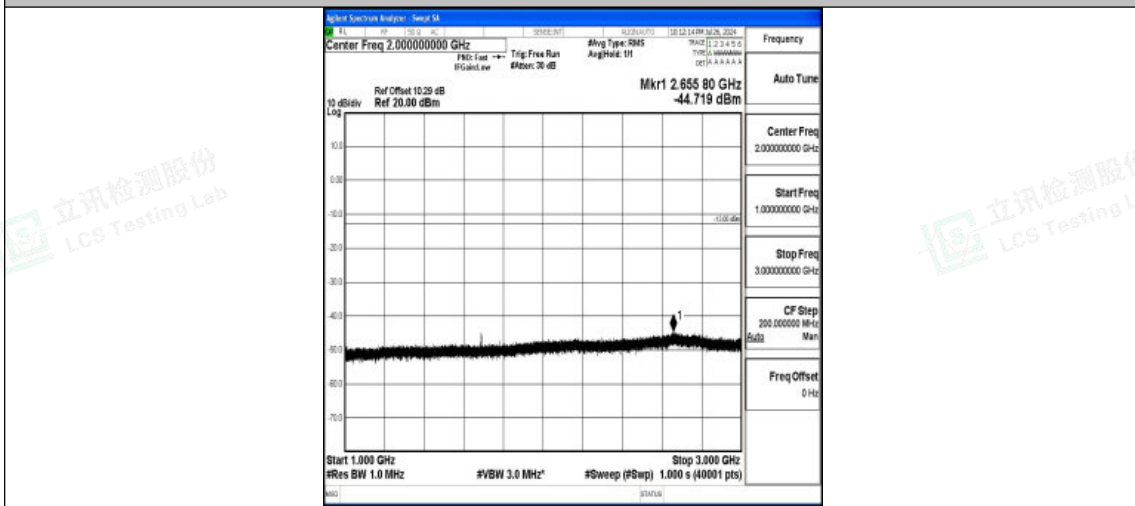

Band5-5MHz-16QAM-20525-1RB#0-1000~3000-PASS

Band5-5MHz-16QAM-20525-1RB#0-3000~10000-PASS

Band5-5MHz-QPSK-20625-1RB#0-0.009~0.15-PASS

Band5-5MHz-QPSK-20625-1RB#0-0.15~30-PASS

Band5-5MHz-QPSK-20625-1RB#0-30~1000-PASS