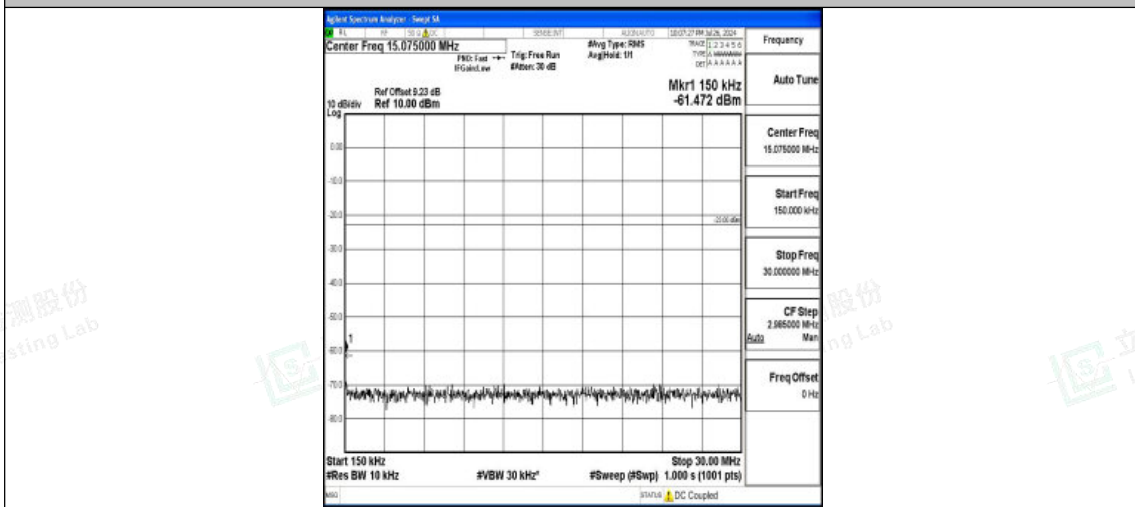

Band5-3MHz-16QAM-20635-1RB#0-1000~3000-PASS

Band5-3MHz-16QAM-20635-1RB#0-3000~10000-PASS

Band5-5MHz-QPSK-20425-1RB#0-0.009~0.15-PASS

Band5-5MHz-QPSK-20425-1RB#0-0.15~30-PASS

Band5-5MHz-QPSK-20425-1RB#0-30~1000-PASS