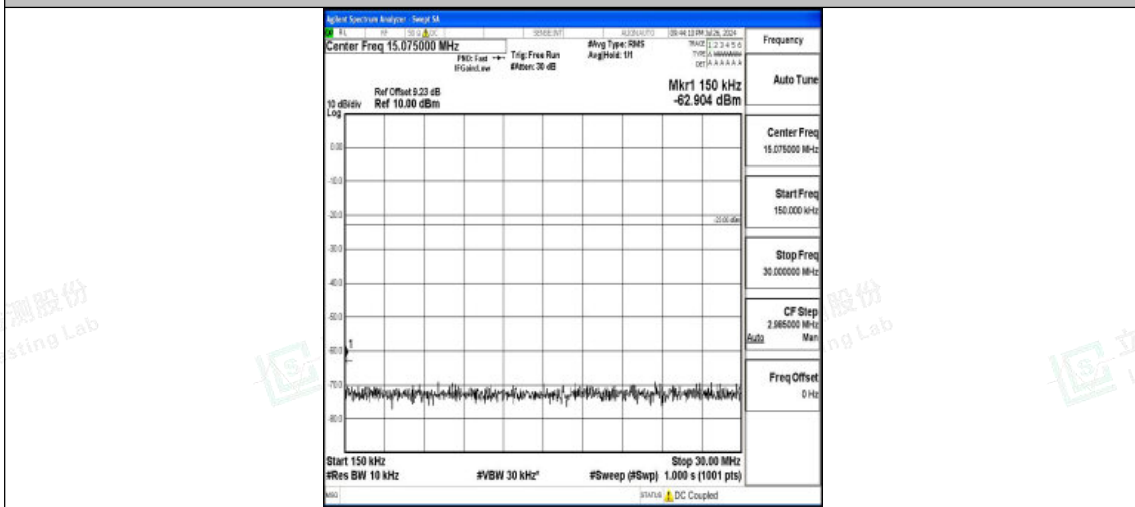

Band5-1.4MHz-16QAM-20643-1RB#0-1000~3000-PASS

Band5-1.4MHz-16QAM-20643-1RB#0-3000~10000-PASS

Band5-3MHz-QPSK-20415-1RB#0-0.009~0.15-PASS

Band5-3MHz-QPSK-20415-1RB#0-0.15~30-PASS

Band5-3MHz-QPSK-20415-1RB#0-30~1000-PASS