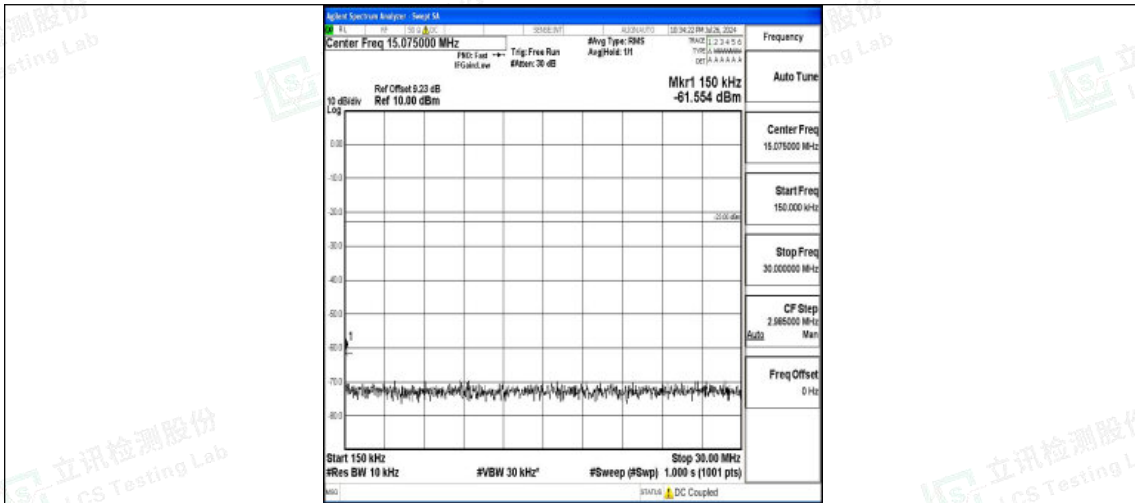

Band5-10MHz-16QAM-20525-1RB#0-1000~3000-PASS

Band5-10MHz-16QAM-20525-1RB#0-3000~10000-PASS

Band5-10MHz-QPSK-20600-1RB#0-0.009~0.15-PASS

Band5-10MHz-QPSK-20600-1RB#0-0.15~30-PASS

Band5-10MHz-QPSK-20600-1RB#0-30~1000-PASS