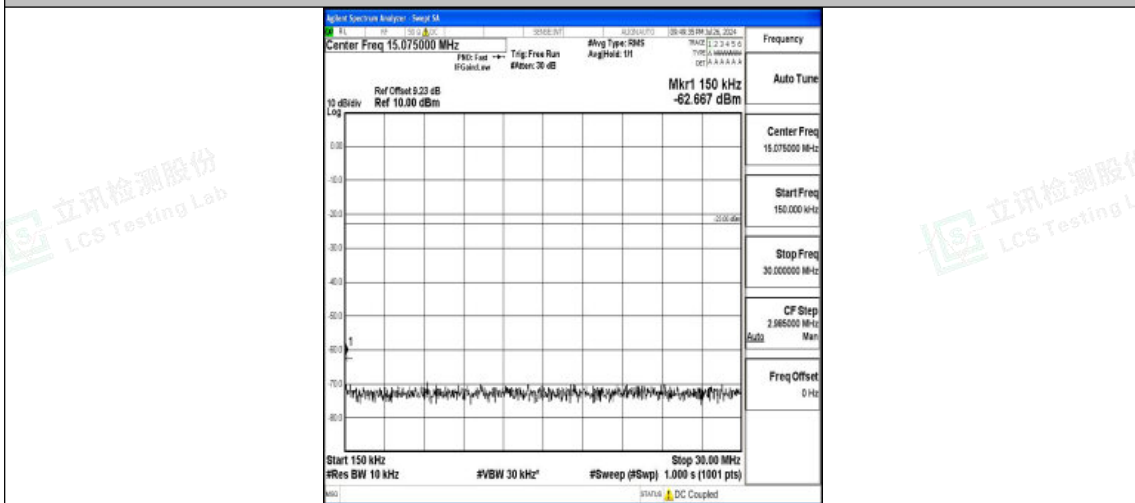

Band5-3MHz-QPSK-20635-1RB#0-1000~3000-PASS

Band5-3MHz-QPSK-20635-1RB#0-3000~10000-PASS

Band5-3MHz-16QAM-20635-1RB#0-0.009~0.15-PASS

Band5-3MHz-16QAM-20635-1RB#0-0.15~30-PASS

Band5-3MHz-16QAM-20635-1RB#0-30~1000-PASS