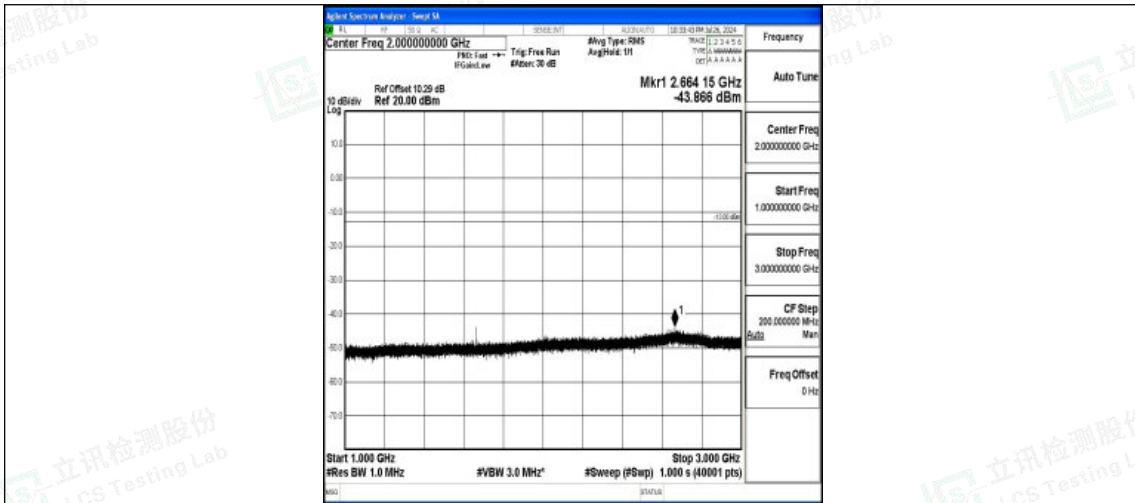

Band5-10MHz-QPSK-20525-1RB#0-1000~3000-PASS

Band5-10MHz-QPSK-20525-1RB#0-3000~10000-PASS

Band5-10MHz-16QAM-20525-1RB#0-0.009~0.15-PASS

Band5-10MHz-16QAM-20525-1RB#0-0.15~30-PASS

Band5-10MHz-16QAM-20525-1RB#0-30~1000-PASS