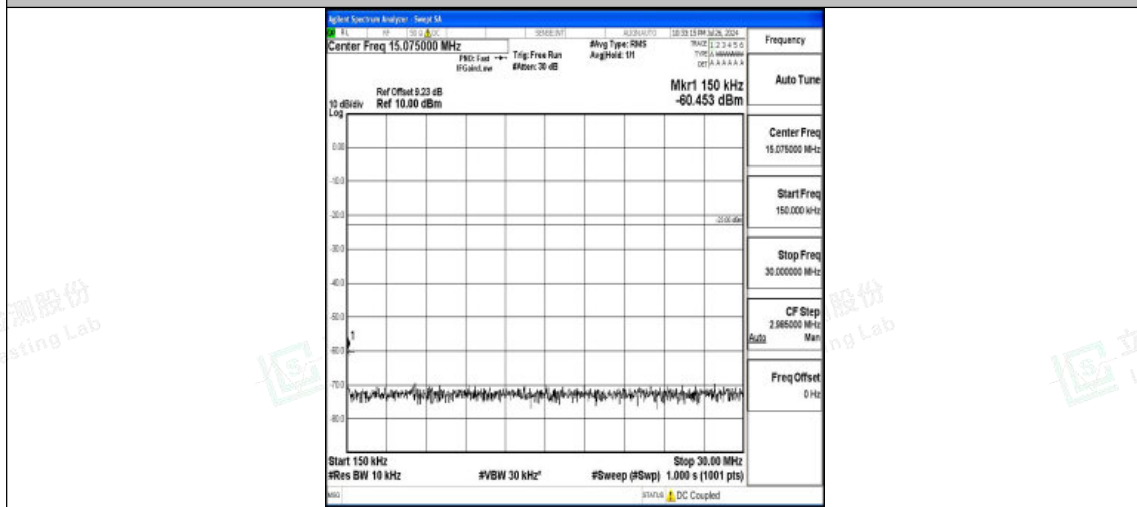

Band5-10MHz-QPSK-20525-1RB#0-1000~3000-PASS

Band5-10MHz-QPSK-20525-1RB#0-3000~10000-PASS

Band5-10MHz-16QAM-20525-1RB#0-0.009~0.15-PASS

Band5-10MHz-16QAM-20525-1RB#0-0.15~30-PASS

Band5-10MHz-16QAM-20525-1RB#0-30~1000-PASS