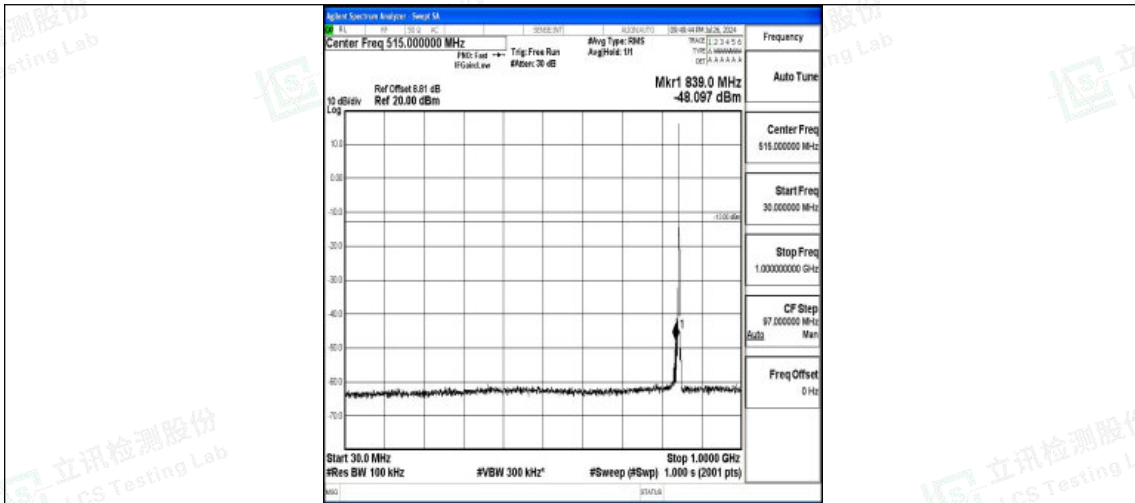

Band5-3MHz-QPSK-20635-1RB#0-1000~3000-PASS

Band5-3MHz-QPSK-20635-1RB#0-3000~10000-PASS

Band5-3MHz-16QAM-20635-1RB#0-0.009~0.15-PASS

Band5-3MHz-16QAM-20635-1RB#0-0.15~30-PASS

Band5-3MHz-16QAM-20635-1RB#0-30~1000-PASS