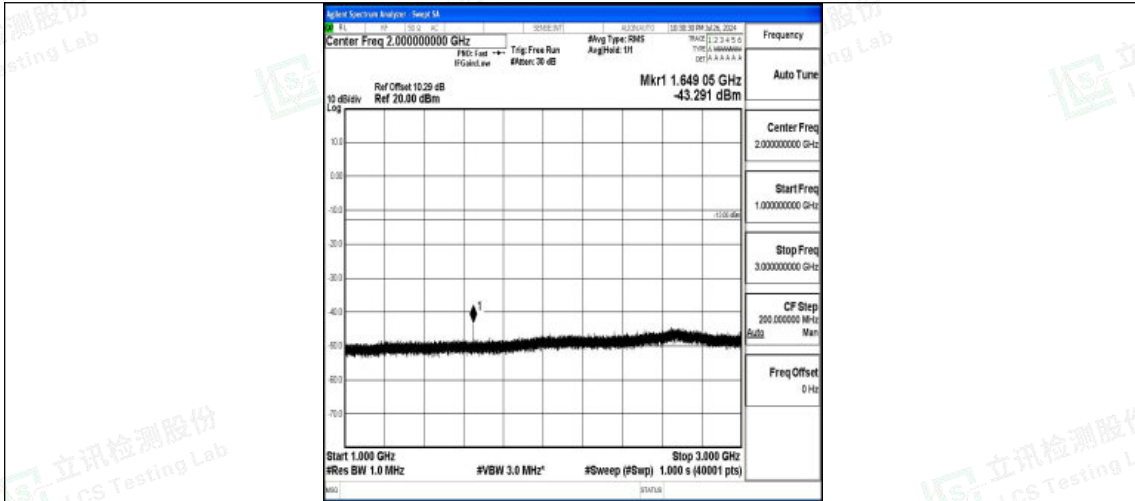

Band5-5MHz-16QAM-20625-1RB#0-1000~3000-PASS

Band5-5MHz-16QAM-20625-1RB#0-3000~10000-PASS

Band5-10MHz-QPSK-20450-1RB#0-0.009~0.15-PASS

Band5-10MHz-QPSK-20450-1RB#0-0.15~30-PASS

Band5-10MHz-QPSK-20450-1RB#0-30~1000-PASS