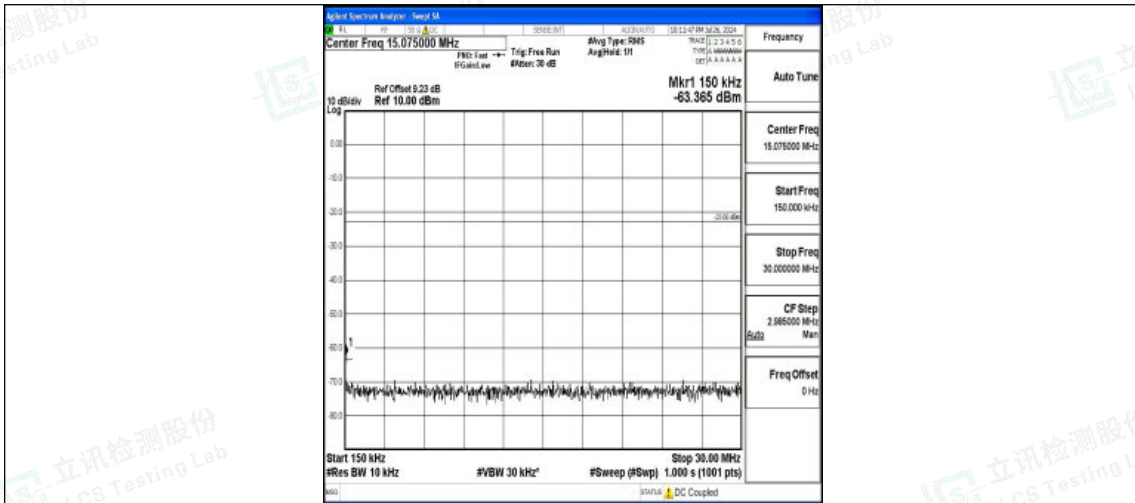

Band5-5MHz-16QAM-20525-1RB#0-1000~3000-PASS

Band5-5MHz-16QAM-20525-1RB#0-3000~10000-PASS

Band5-5MHz-QPSK-20625-1RB#0-0.009~0.15-PASS

Band5-5MHz-QPSK-20625-1RB#0-0.15~30-PASS

Band5-5MHz-QPSK-20625-1RB#0-30~1000-PASS