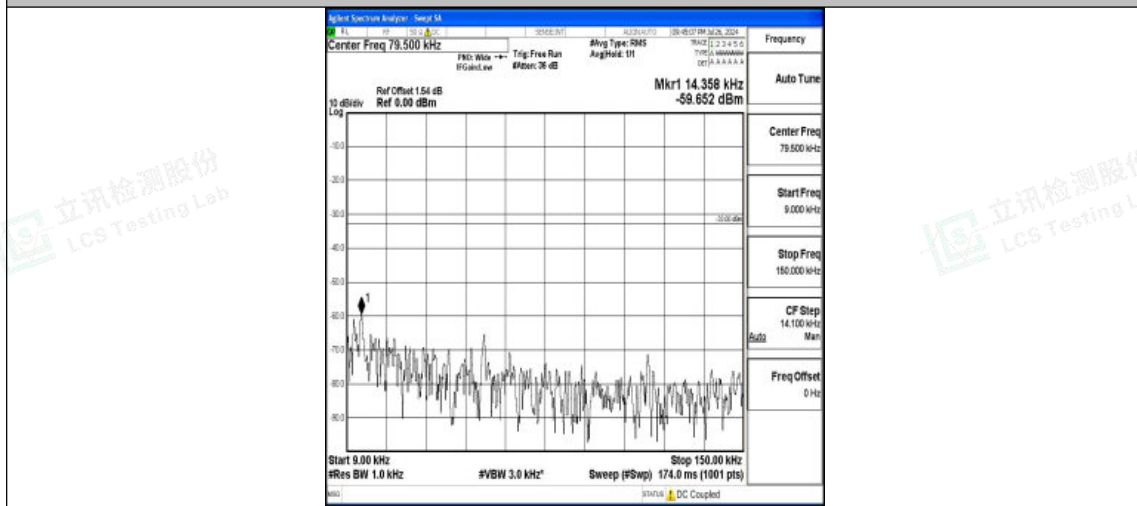

Band5-3MHz-QPSK-20415-1RB#0-3000~10000-PASS

Band5-3MHz-16QAM-20415-1RB#0-0.009~0.15-PASS