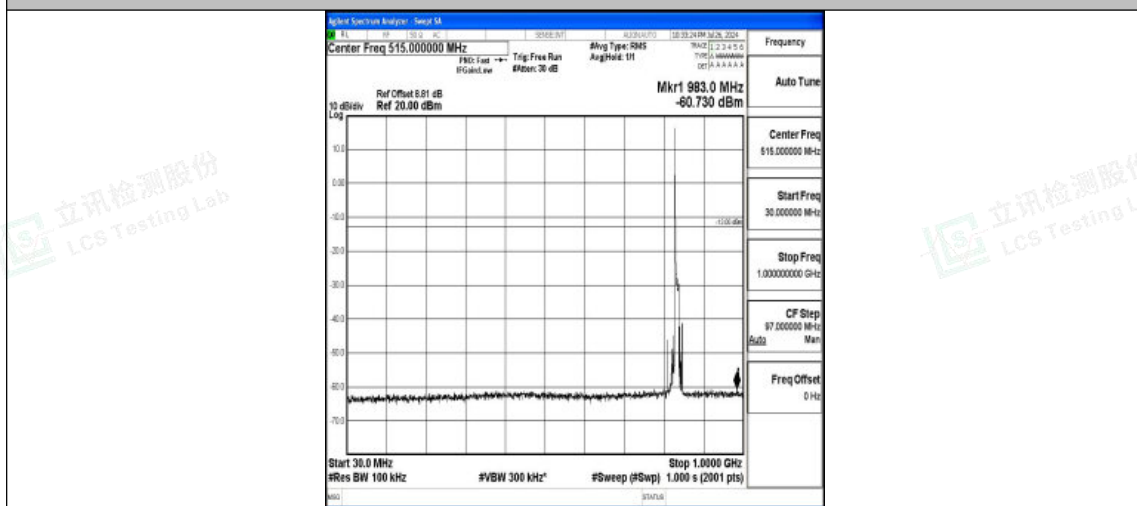

Band5-10MHz-QPSK-20525-1RB#0-1000~3000-PASS

Band5-10MHz-QPSK-20525-1RB#0-3000~10000-PASS

Band5-10MHz-16QAM-20525-1RB#0-0.009~0.15-PASS

Band5-10MHz-16QAM-20525-1RB#0-0.15~30-PASS

Band5-10MHz-16QAM-20525-1RB#0-30~1000-PASS