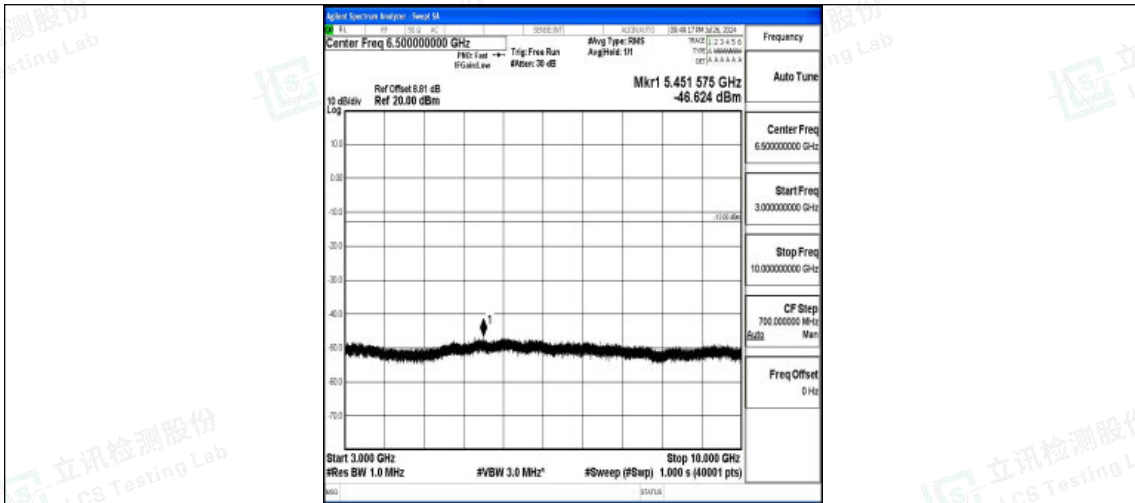

Band5-3MHz-QPSK-20635-1RB#0-1000~3000-PASS

Band5-3MHz-QPSK-20635-1RB#0-3000~10000-PASS