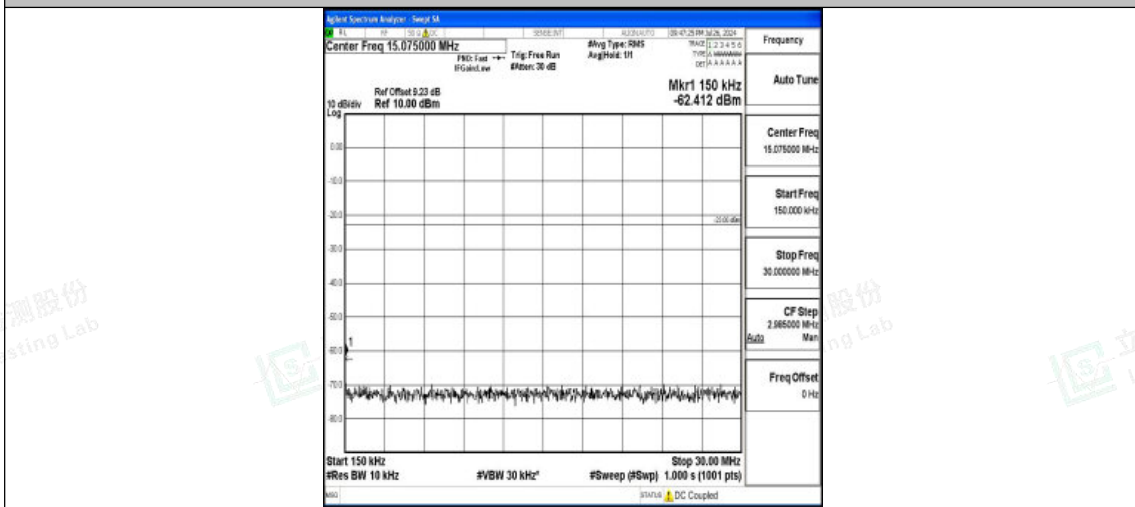

Band5-3MHz-QPSK-20525-1RB#0-1000~3000-PASS

Band5-3MHz-QPSK-20525-1RB#0-3000~10000-PASS

Band5-3MHz-16QAM-20525-1RB#0-0.009~0.15-PASS

Band5-3MHz-16QAM-20525-1RB#0-0.15~30-PASS

Band5-3MHz-16QAM-20525-1RB#0-30~1000-PASS