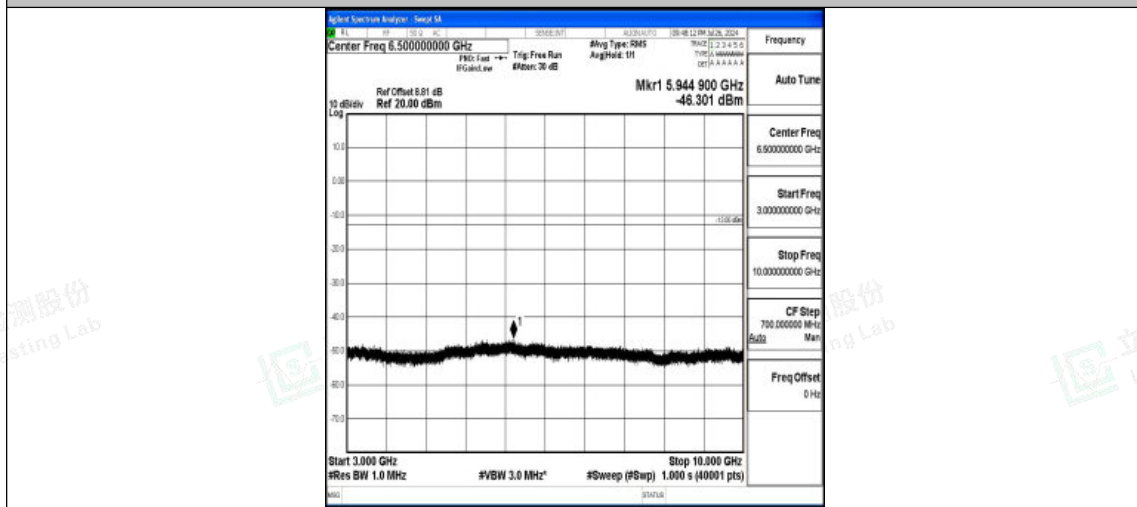

Band5-3MHz-16QAM-20525-1RB#0-1000~3000-PASS

Band5-3MHz-16QAM-20525-1RB#0-3000~10000-PASS