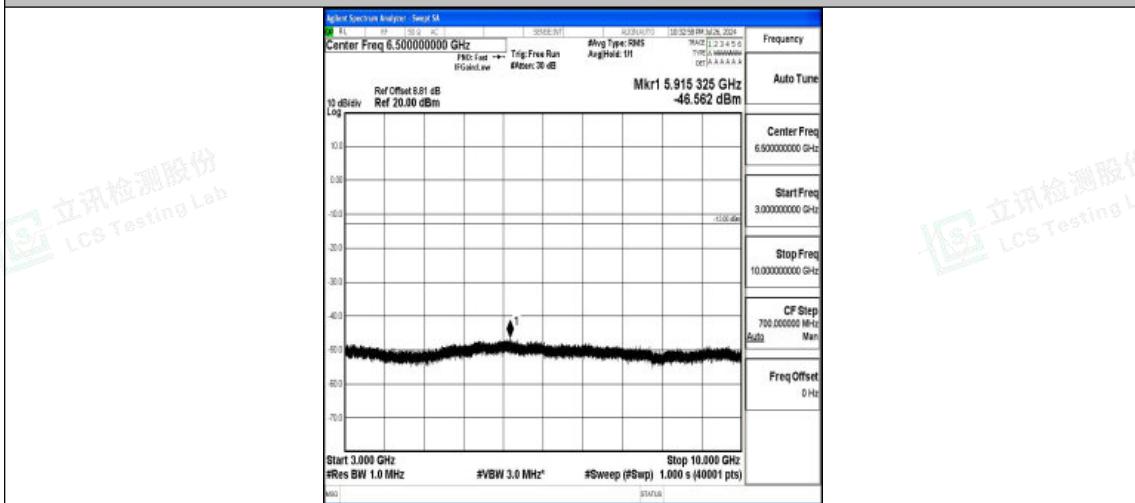

Band5-10MHz-QPSK-20525-1RB#0-1000~3000-PASS

Band5-10MHz-QPSK-20525-1RB#0-3000~10000-PASS