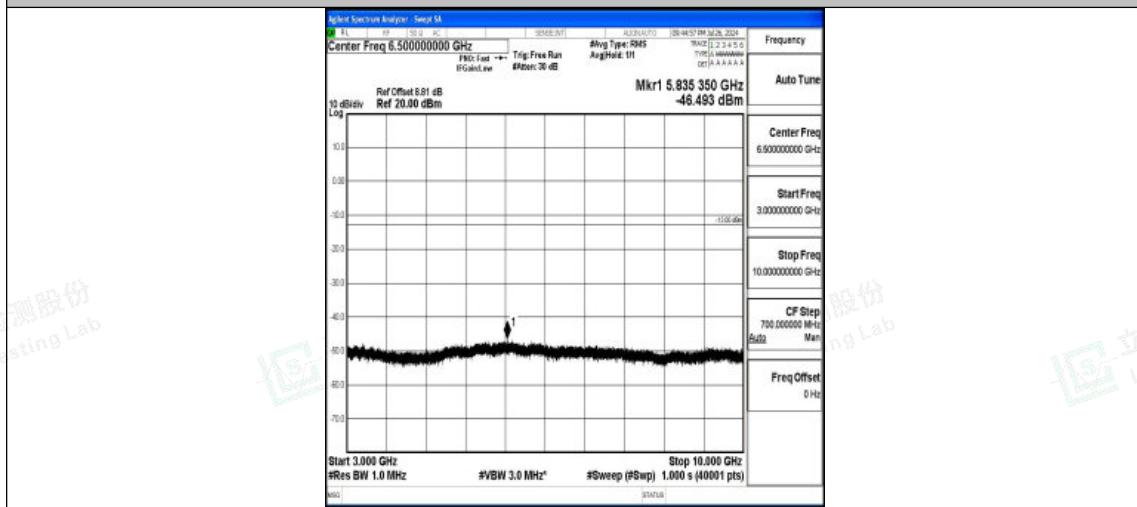

Band5-3MHz-QPSK-20415-1RB#0-1000~3000-PASS

Band5-3MHz-QPSK-20415-1RB#0-3000~10000-PASS