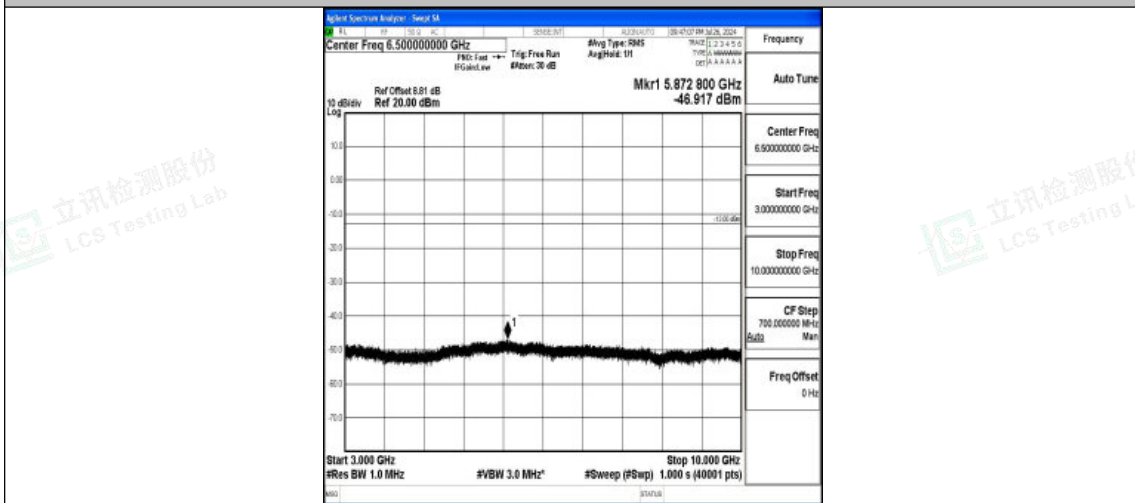

Band5-3MHz-QPSK-20525-1RB#0-1000~3000-PASS

Band5-3MHz-QPSK-20525-1RB#0-3000~10000-PASS