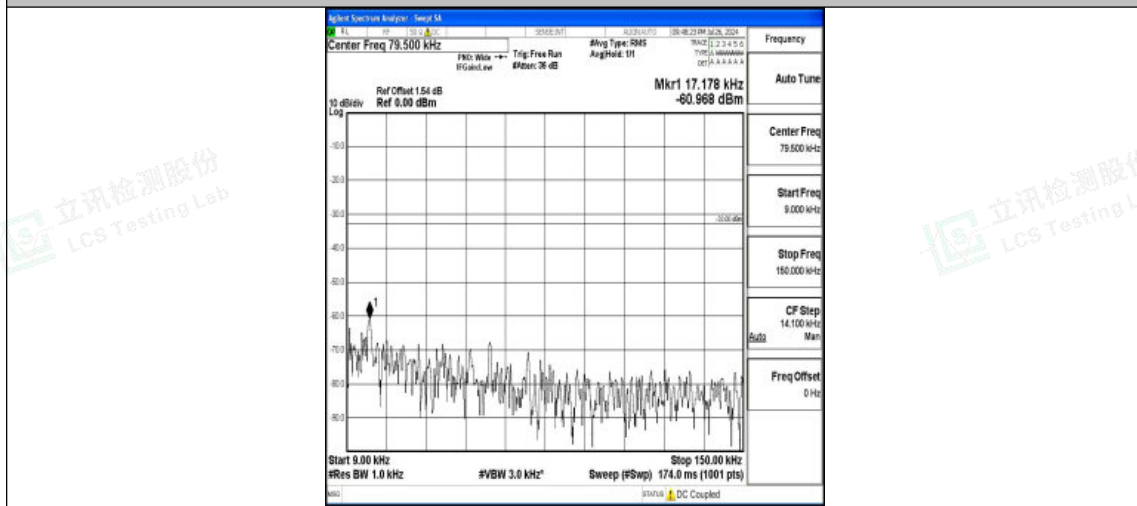

Band5-3MHz-16QAM-20525-1RB#0-3000~10000-PASS

Band5-3MHz-QPSK-20635-1RB#0-0.009~0.15-PASS