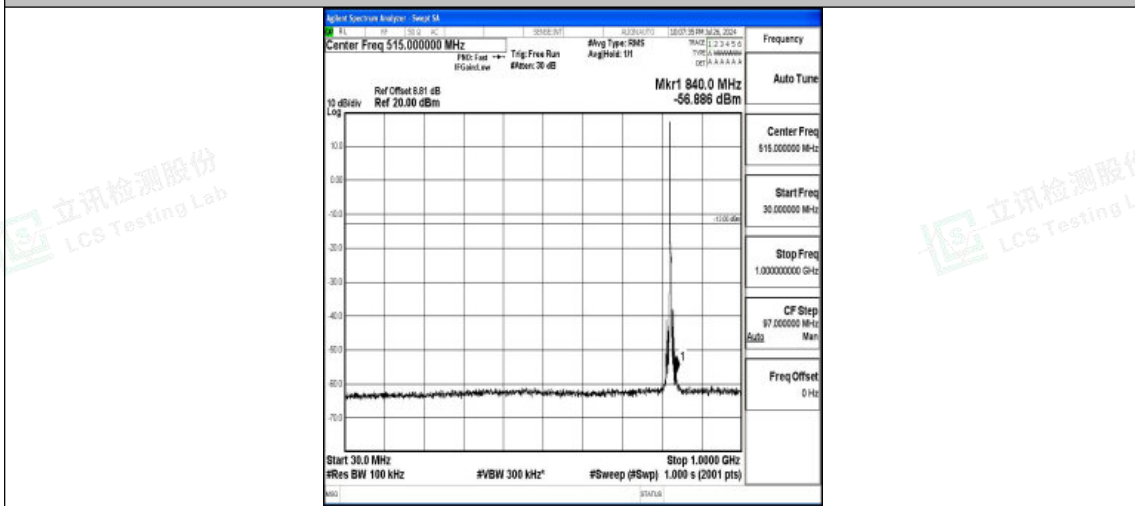

Band5-3MHz-16QAM-20635-1RB#0-1000~3000-PASS

Band5-3MHz-16QAM-20635-1RB#0-3000~10000-PASS

Band5-5MHz-QPSK-20425-1RB#0-0.009~0.15-PASS

Band5-5MHz-QPSK-20425-1RB#0-0.15~30-PASS

Band5-5MHz-QPSK-20425-1RB#0-30~1000-PASS