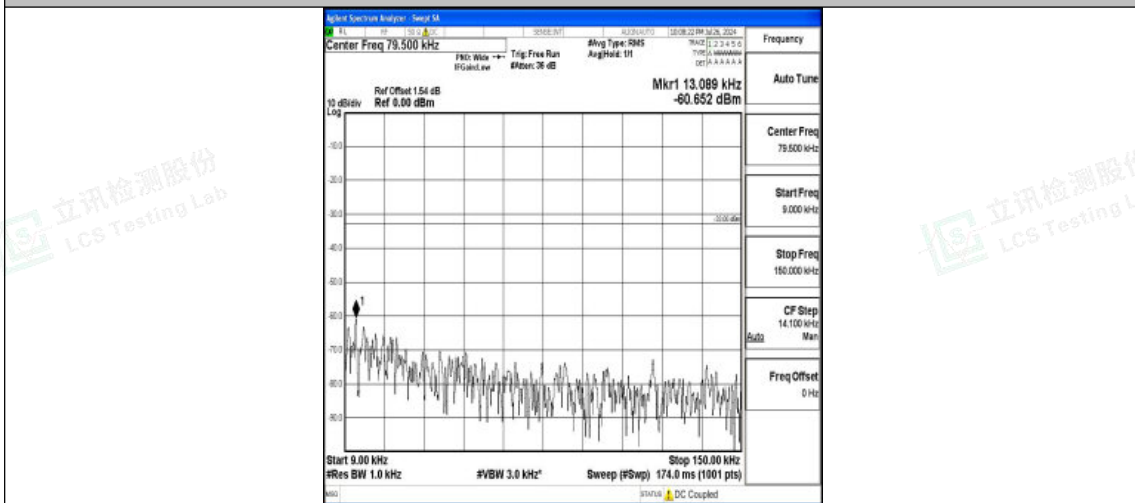

Band5-5MHz-QPSK-20425-1RB#0-3000~10000-PASS

Band5-5MHz-16QAM-20425-1RB#0-0.009~0.15-PASS