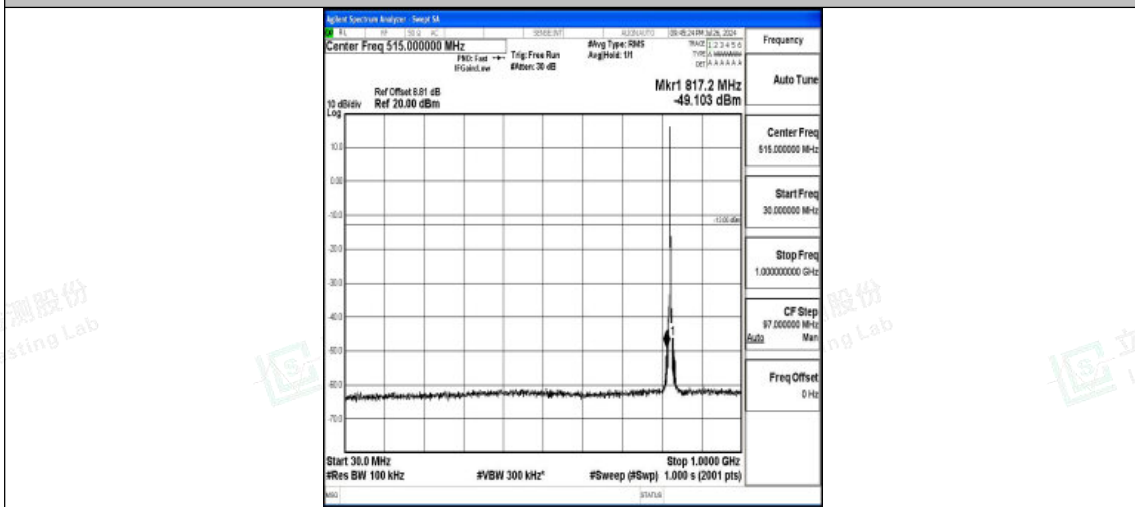

Band5-3MHz-QPSK-20415-1RB#0-1000~3000-PASS

Band5-3MHz-QPSK-20415-1RB#0-3000~10000-PASS

Band5-3MHz-16QAM-20415-1RB#0-0.009~0.15-PASS

Band5-3MHz-16QAM-20415-1RB#0-0.15~30-PASS

Band5-3MHz-16QAM-20415-1RB#0-30~1000-PASS