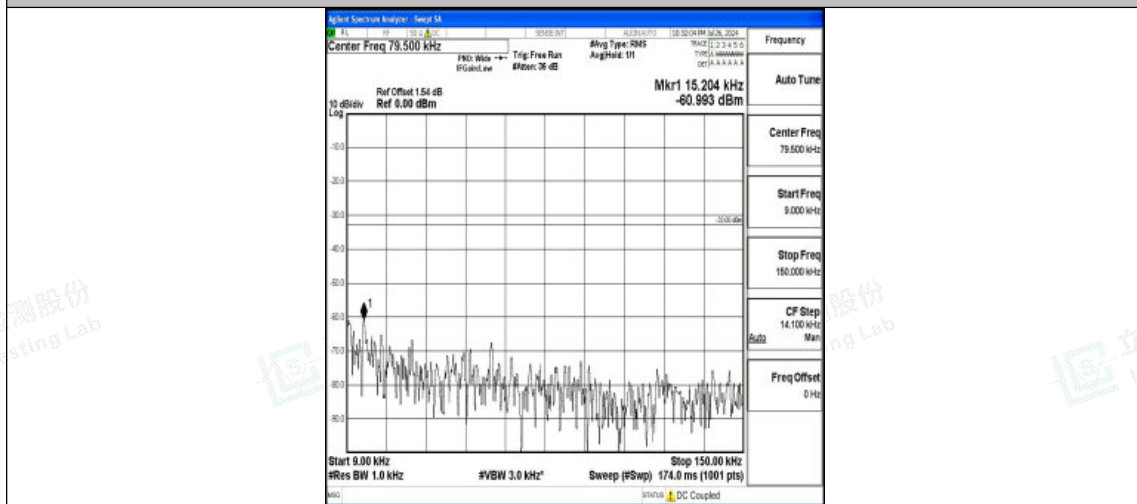

Band5-10MHz-16QAM-20450-1RB#0-3000~10000-PASS

Band5-10MHz-QPSK-20525-1RB#0-0.009~0.15-PASS