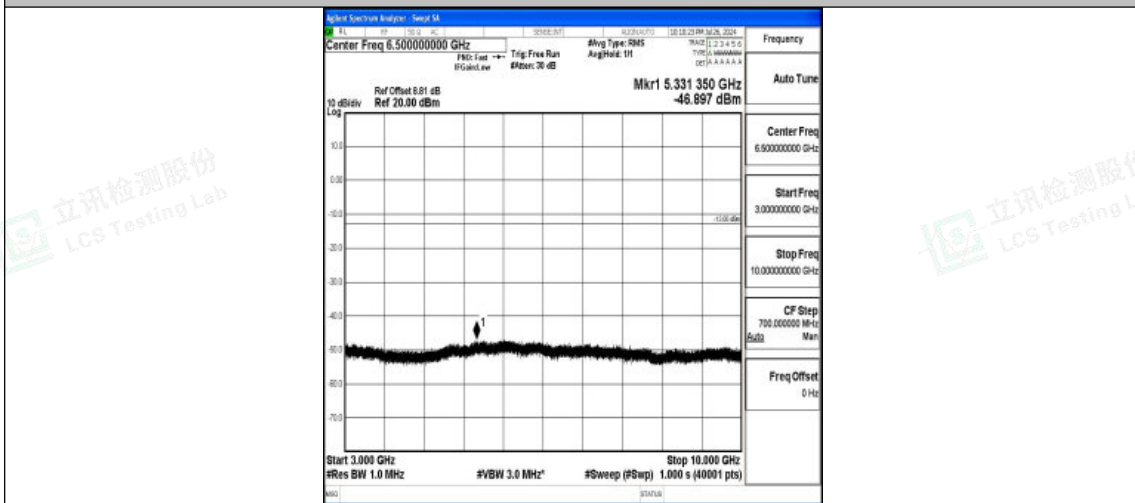

Band5-5MHz-QPSK-20525-1RB#0-1000~3000-PASS

Band5-5MHz-QPSK-20525-1RB#0-3000~10000-PASS