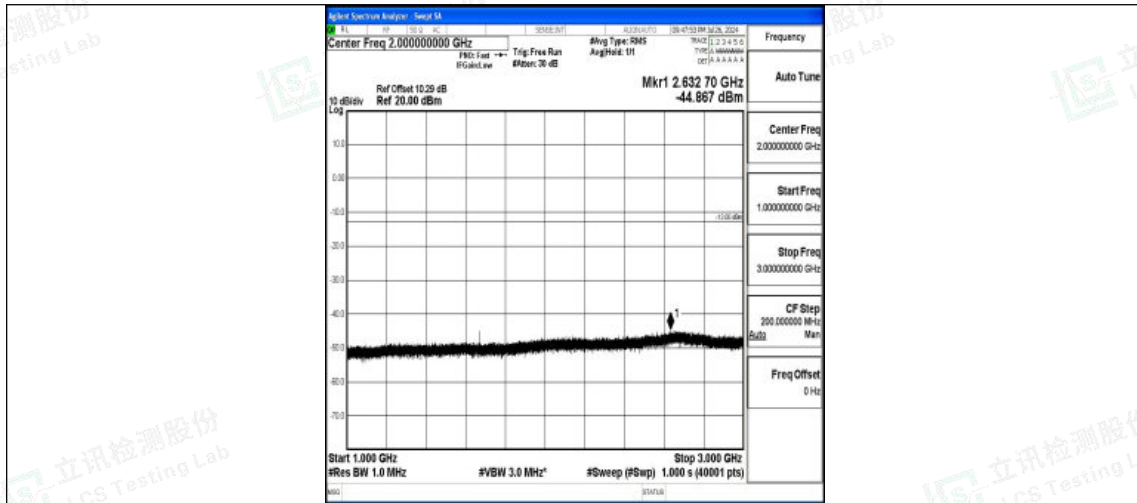

Band5-3MHz-QPSK-20525-1RB#0-1000~3000-PASS

Band5-3MHz-QPSK-20525-1RB#0-3000~10000-PASS

Band5-3MHz-16QAM-20525-1RB#0-0.009~0.15-PASS

Band5-3MHz-16QAM-20525-1RB#0-0.15~30-PASS

Band5-3MHz-16QAM-20525-1RB#0-30~1000-PASS