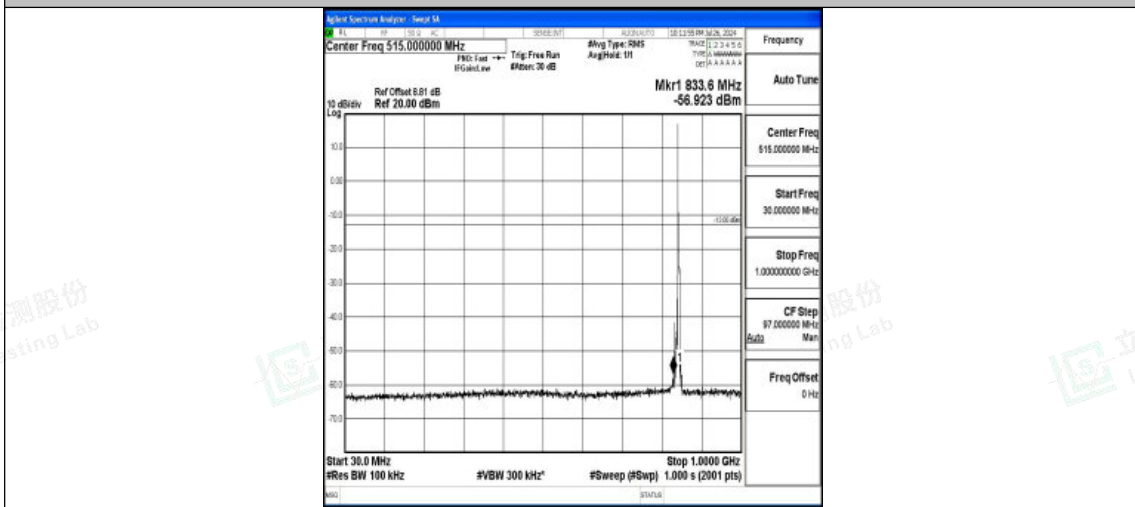

Band5-5MHz-16QAM-20525-1RB#0-1000~3000-PASS

Band5-5MHz-16QAM-20525-1RB#0-3000~10000-PASS

Band5-5MHz-QPSK-20625-1RB#0-0.009~0.15-PASS

Band5-5MHz-QPSK-20625-1RB#0-0.15~30-PASS

Band5-5MHz-QPSK-20625-1RB#0-30~1000-PASS