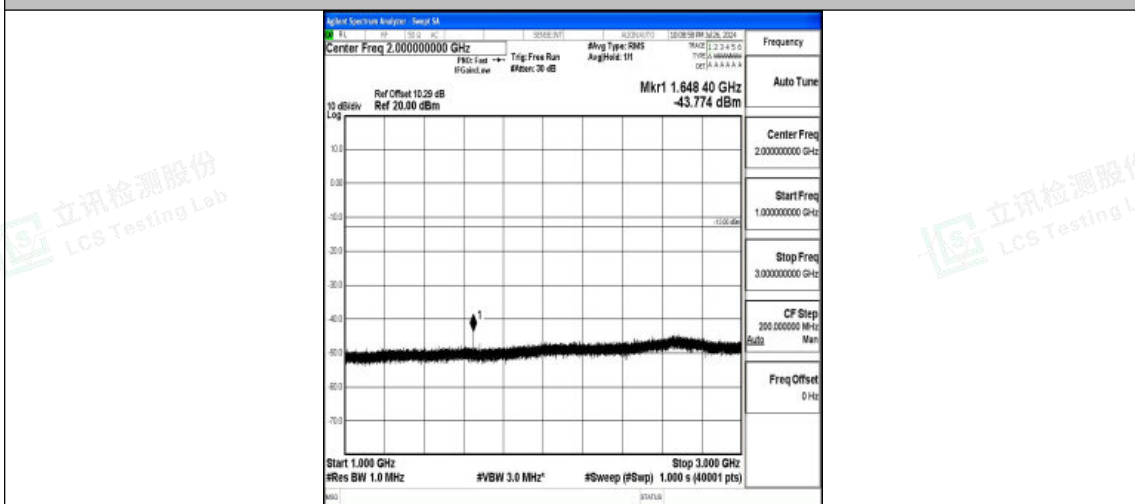

Band5-5MHz-QPSK-20425-1RB#0-1000~3000-PASS

Band5-5MHz-QPSK-20425-1RB#0-3000~10000-PASS

Band5-5MHz-16QAM-20425-1RB#0-0.009~0.15-PASS

Band5-5MHz-16QAM-20425-1RB#0-0.15~30-PASS

Band5-5MHz-16QAM-20425-1RB#0-30~1000-PASS