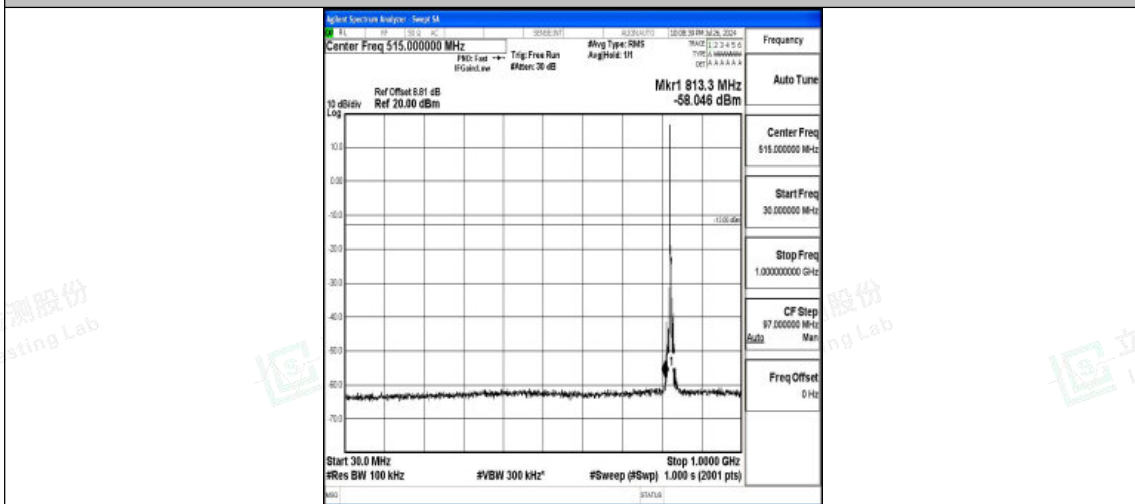

Band5-5MHz-QPSK-20425-1RB#0-1000~3000-PASS

Band5-5MHz-QPSK-20425-1RB#0-3000~10000-PASS

Band5-5MHz-16QAM-20425-1RB#0-0.009~0.15-PASS

Band5-5MHz-16QAM-20425-1RB#0-0.15~30-PASS

Band5-5MHz-16QAM-20425-1RB#0-30~1000-PASS