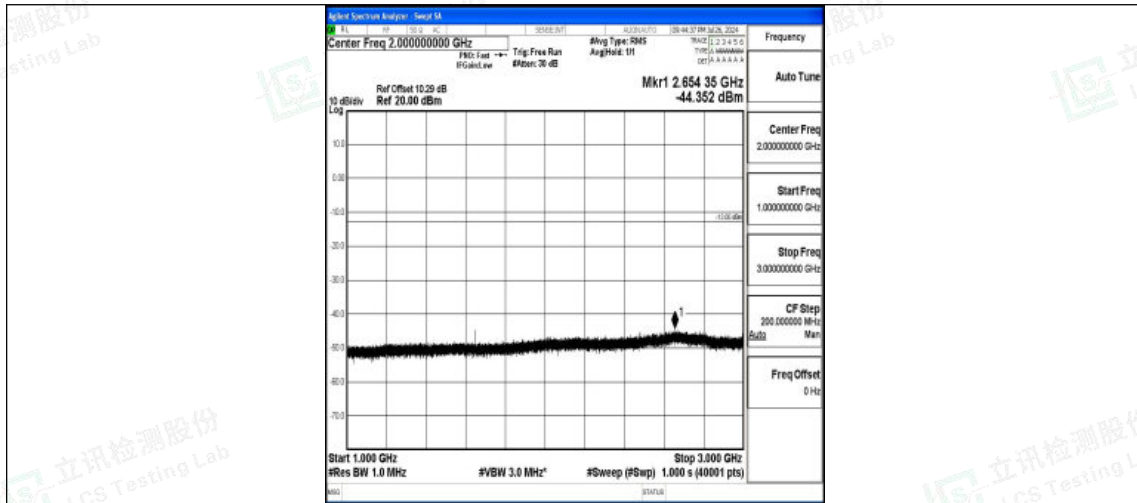

Band5-1.4MHz-16QAM-20643-1RB#0-1000~3000-PASS

Band5-1.4MHz-16QAM-20643-1RB#0-3000~10000-PASS

Band5-3MHz-QPSK-20415-1RB#0-0.009~0.15-PASS

Band5-3MHz-QPSK-20415-1RB#0-0.15~30-PASS

Band5-3MHz-QPSK-20415-1RB#0-30~1000-PASS