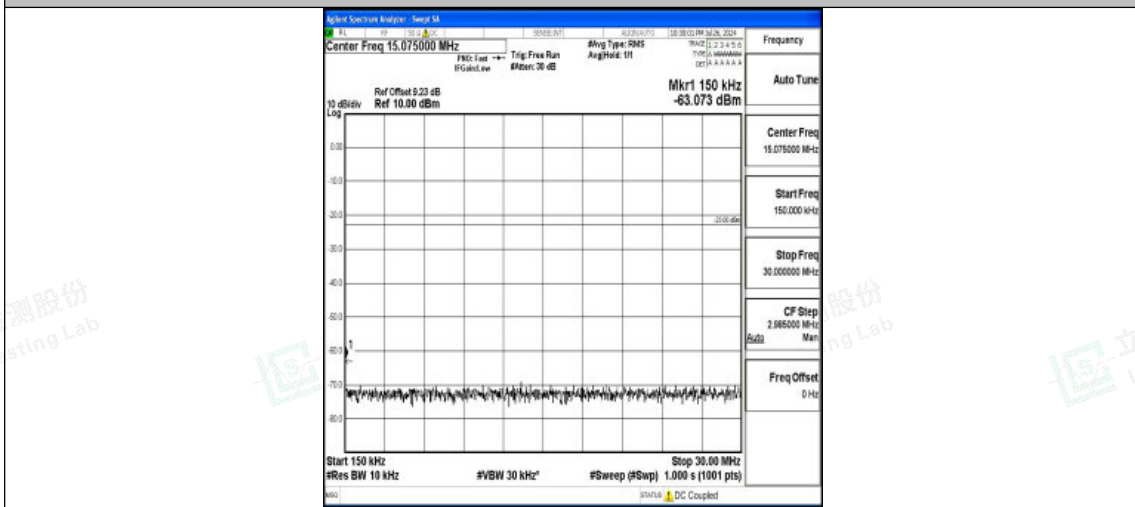

Band5-5MHz-16QAM-20625-1RB#0-1000~3000-PASS

Band5-5MHz-16QAM-20625-1RB#0-3000~10000-PASS

Band5-10MHz-QPSK-20450-1RB#0-0.009~0.15-PASS

Band5-10MHz-QPSK-20450-1RB#0-0.15~30-PASS

Band5-10MHz-QPSK-20450-1RB#0-30~1000-PASS