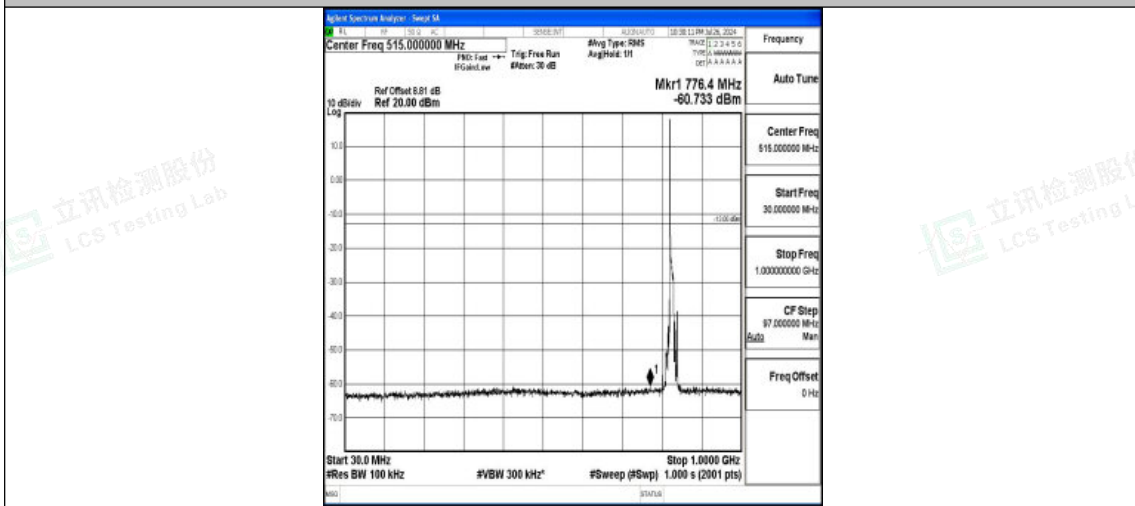

Band5-5MHz-16QAM-20625-1RB#0-1000~3000-PASS

Band5-5MHz-16QAM-20625-1RB#0-3000~10000-PASS

Band5-10MHz-QPSK-20450-1RB#0-0.009~0.15-PASS

Band5-10MHz-QPSK-20450-1RB#0-0.15~30-PASS

Band5-10MHz-QPSK-20450-1RB#0-30~1000-PASS