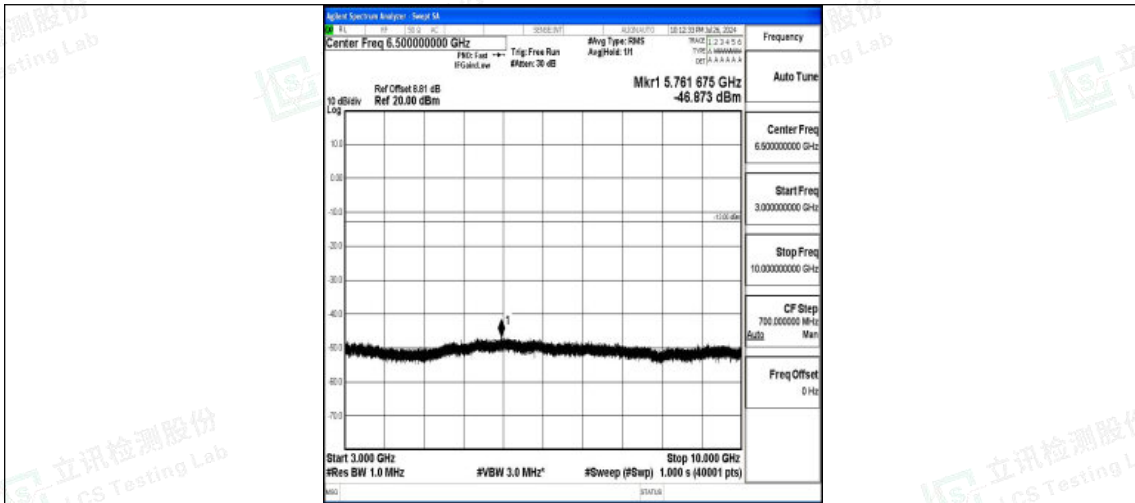

Band5-5MHz-QPSK-20625-1RB#0-1000~3000-PASS

Band5-5MHz-QPSK-20625-1RB#0-3000~10000-PASS