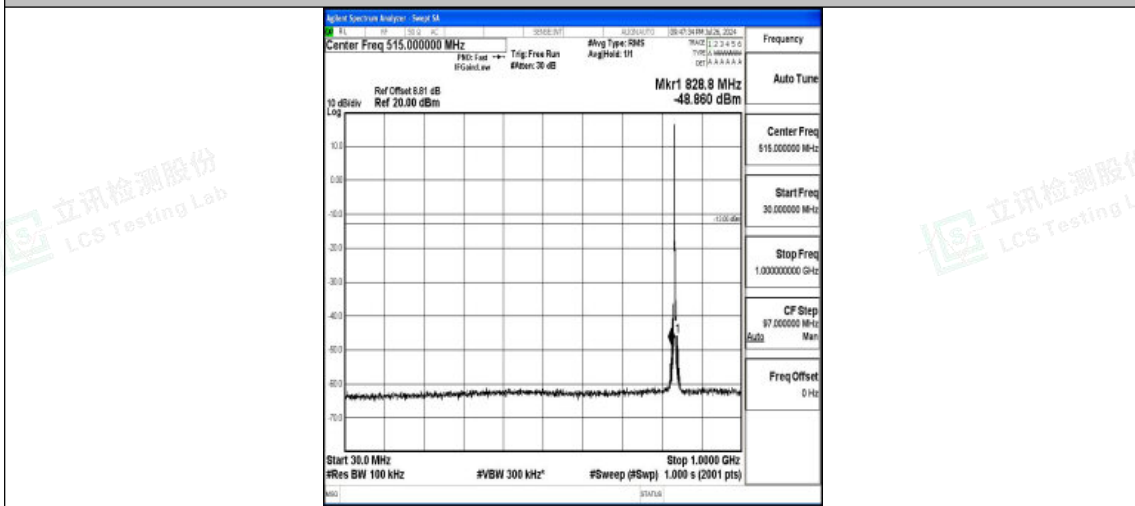

Band5-3MHz-QPSK-20525-1RB#0-1000~3000-PASS

Band5-3MHz-QPSK-20525-1RB#0-3000~10000-PASS

Band5-3MHz-16QAM-20525-1RB#0-0.009~0.15-PASS

Band5-3MHz-16QAM-20525-1RB#0-0.15~30-PASS

Band5-3MHz-16QAM-20525-1RB#0-30~1000-PASS