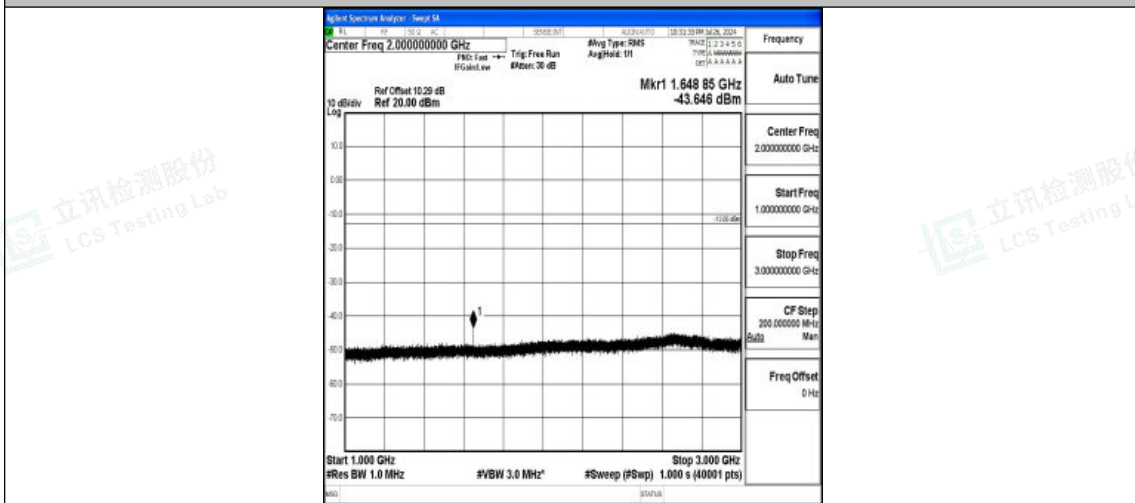

Band5-10MHz-QPSK-20450-1RB#0-1000~3000-PASS

Band5-10MHz-QPSK-20450-1RB#0-3000~10000-PASS

Band5-10MHz-16QAM-20450-1RB#0-0.009~0.15-PASS

Band5-10MHz-16QAM-20450-1RB#0-0.15~30-PASS

Band5-10MHz-16QAM-20450-1RB#0-30~1000-PASS