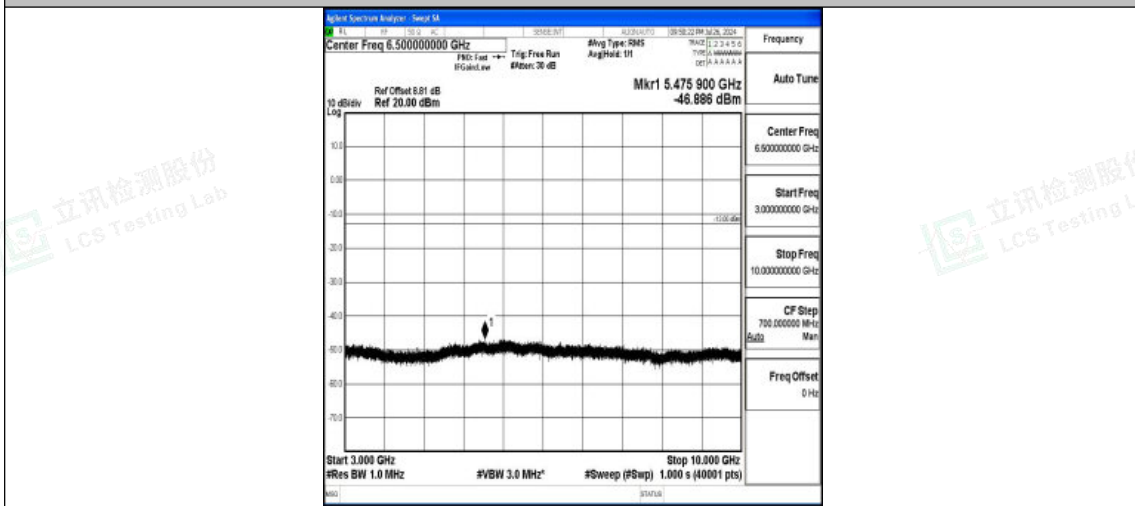

Band5-3MHz-16QAM-20635-1RB#0-1000~3000-PASS

Band5-3MHz-16QAM-20635-1RB#0-3000~10000-PASS