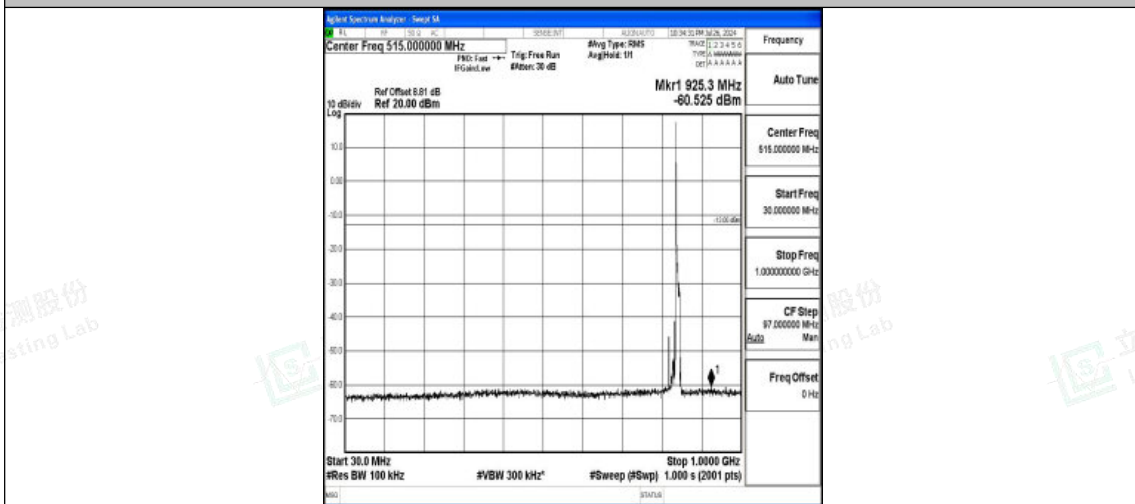

Band5-10MHz-16QAM-20525-1RB#0-1000~3000-PASS

Band5-10MHz-16QAM-20525-1RB#0-3000~10000-PASS

Band5-10MHz-QPSK-20600-1RB#0-0.009~0.15-PASS

Band5-10MHz-QPSK-20600-1RB#0-0.15~30-PASS

Band5-10MHz-QPSK-20600-1RB#0-30~1000-PASS