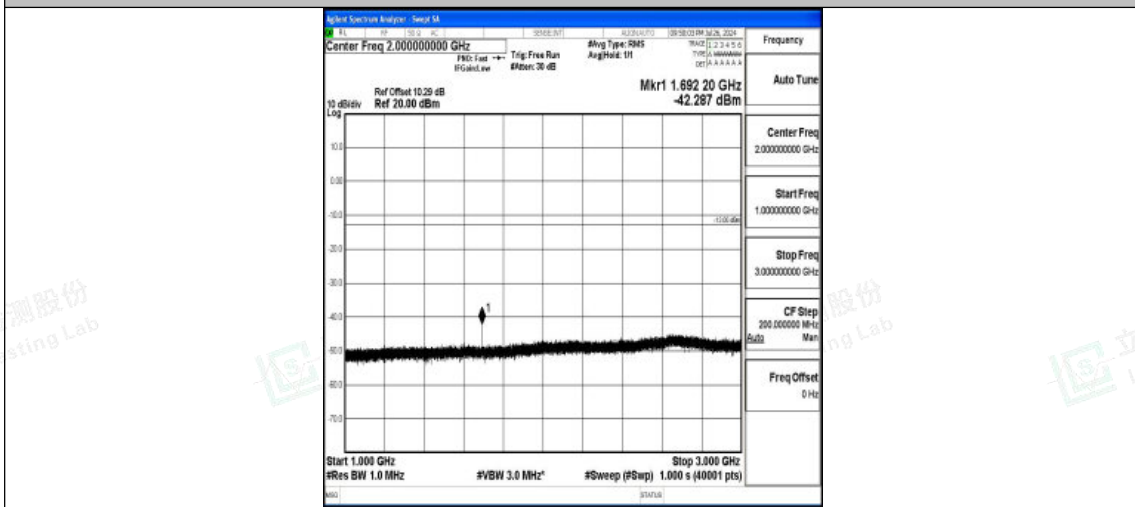

Band5-3MHz-QPSK-20635-1RB#0-1000~3000-PASS

Band5-3MHz-QPSK-20635-1RB#0-3000~10000-PASS

Band5-3MHz-16QAM-20635-1RB#0-0.009~0.15-PASS

Band5-3MHz-16QAM-20635-1RB#0-0.15~30-PASS

Band5-3MHz-16QAM-20635-1RB#0-30~1000-PASS