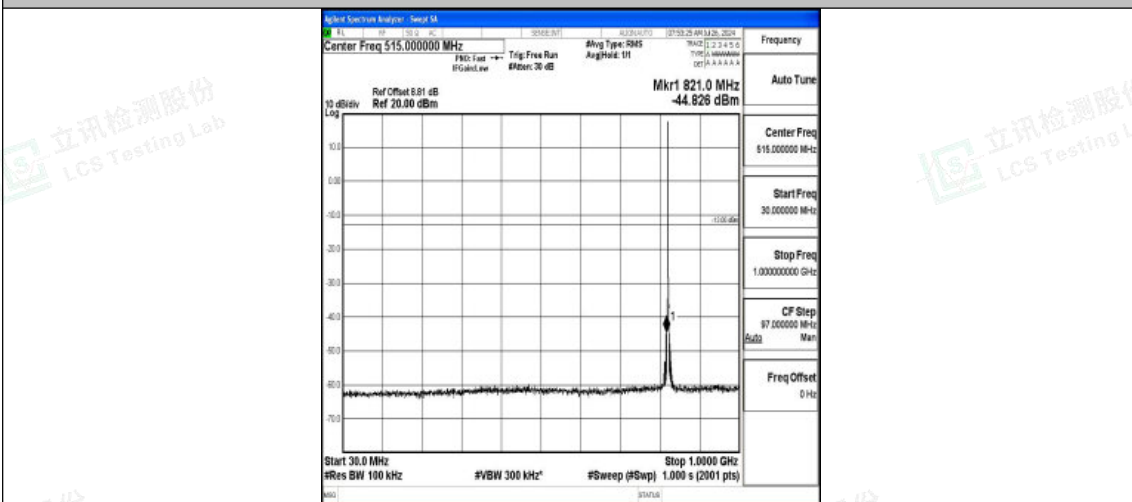

Band5-1.4MHz-QPSK-20407-1RB#0-30~1000-PASS