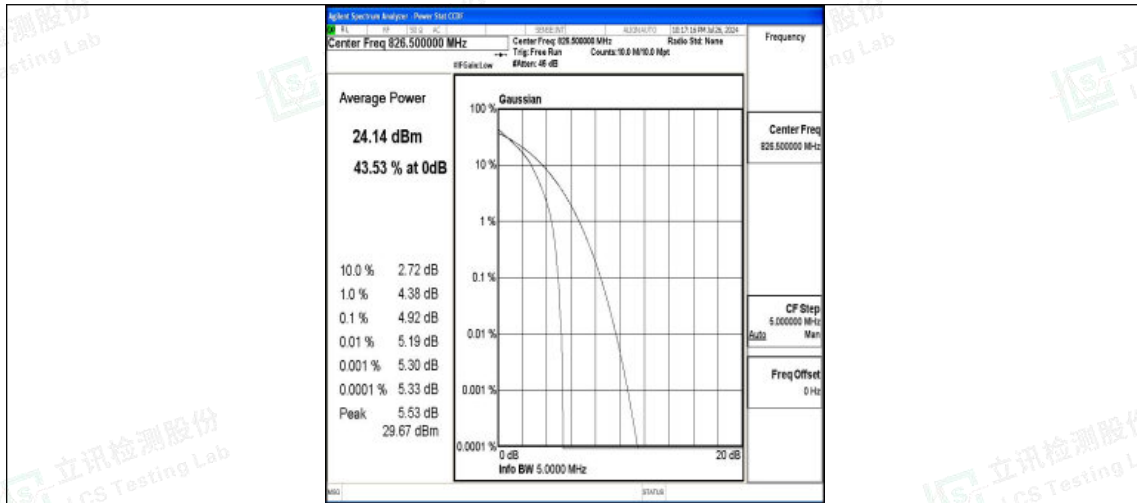

Band5-3MHz-16QAM-20525-15RB#0-PASS

Band5-3MHz-QPSK-20635-1RB#0-PASS

Band5-3MHz-16QAM-20635-1RB#0-PASS

Band5-3MHz-QPSK-20635-15RB#0-PASS

Band5-3MHz-16QAM-20635-15RB#0-PASS

Band5-5MHz-QPSK-20425-1RB#0-PASS

Band5-5MHz-16QAM-20425-1RB#0-PASS