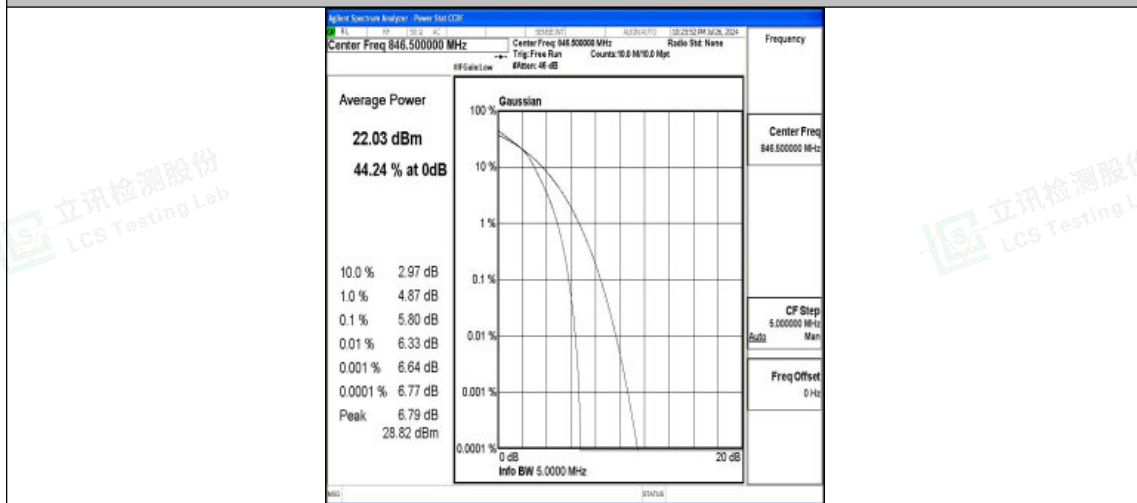

Band5-5MHz-16QAM-20625-25RB#0-PASS