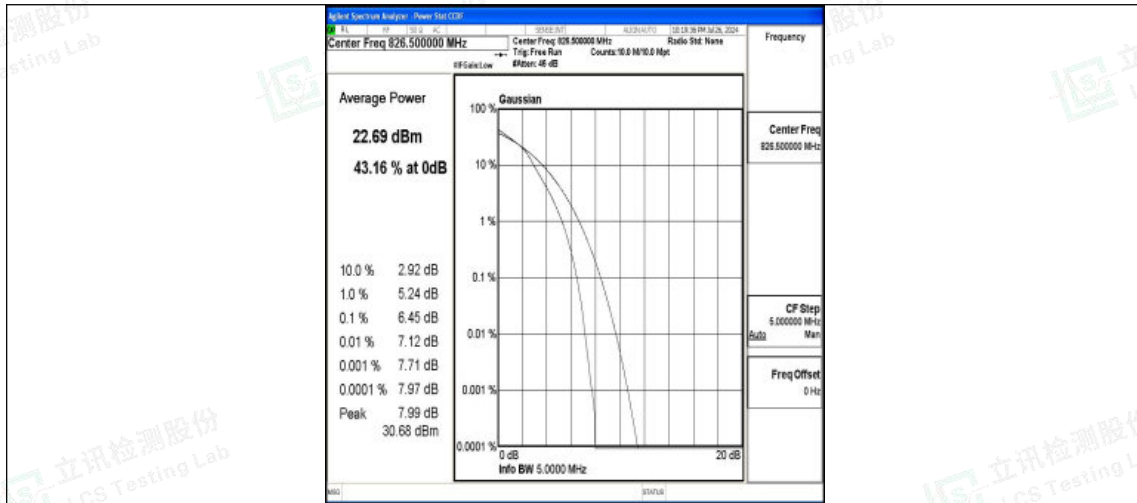

Band5-5MHz-16QAM-20425-25RB#0-PASS