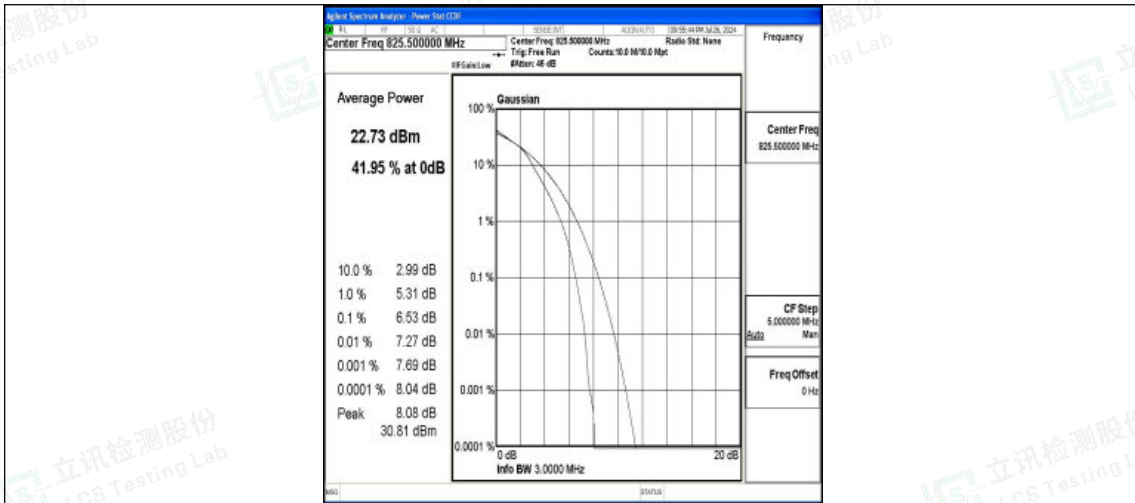

Band5-3MHz-QPSK-20415-1RB#0-PASS

Band5-3MHz-16QAM-20415-1RB#0-PASS

Band5-3MHz-QPSK-20415-15RB#0-PASS

Band5-3MHz-16QAM-20415-15RB#0-PASS

Band5-3MHz-QPSK-20525-1RB#0-PASS

Band5-3MHz-16QAM-20525-1RB#0-PASS

Band5-3MHz-QPSK-20525-15RB#0-PASS