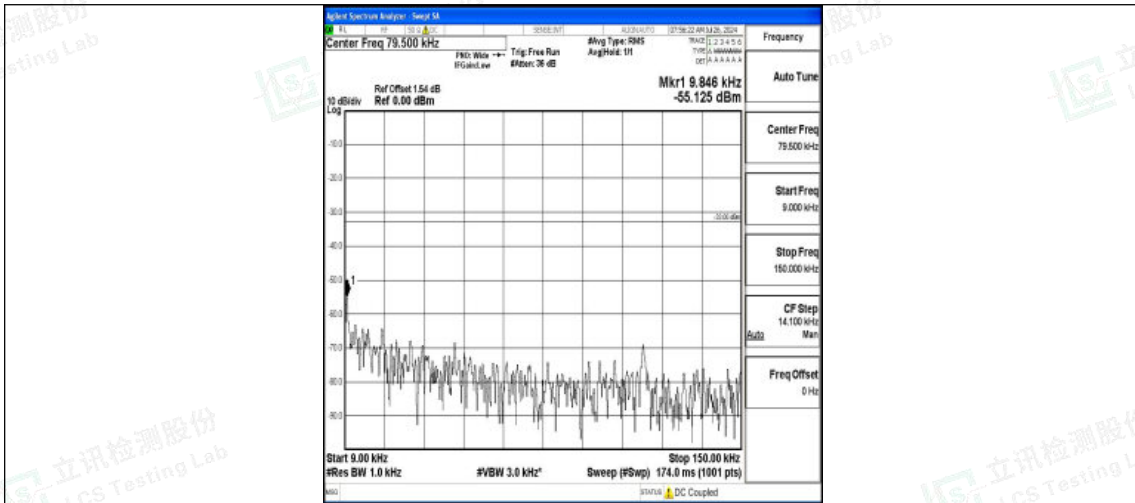

Band5-1.4MHz-QPSK-20525-1RB#0-0.009~0.15-PASS

Band5-1.4MHz-QPSK-20525-1RB#0-0.15~30-PASS

Band5-1.4MHz-QPSK-20525-1RB#0-30~1000-PASS

Band5-1.4MHz-QPSK-20525-1RB#0-1000~3000-PASS

Band5-1.4MHz-QPSK-20525-1RB#0-3000~10000-PASS