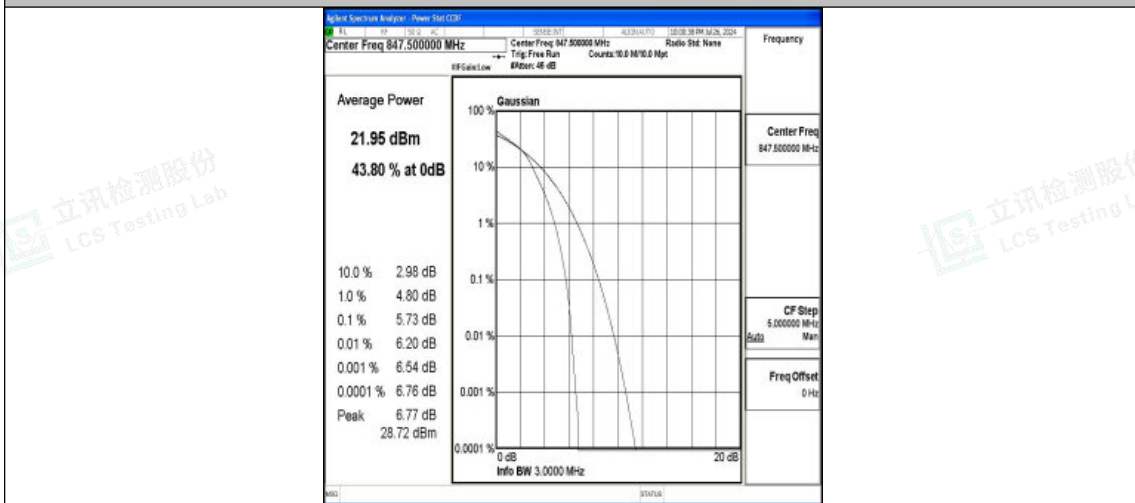

Band5-3MHz-16QAM-20525-15RB#0-PASS

Band5-3MHz-QPSK-20635-1RB#0-PASS

Band5-3MHz-16QAM-20635-1RB#0-PASS

Band5-3MHz-QPSK-20635-15RB#0-PASS

Band5-3MHz-16QAM-20635-15RB#0-PASS

Band5-5MHz-QPSK-20425-1RB#0-PASS

Band5-5MHz-16QAM-20425-1RB#0-PASS