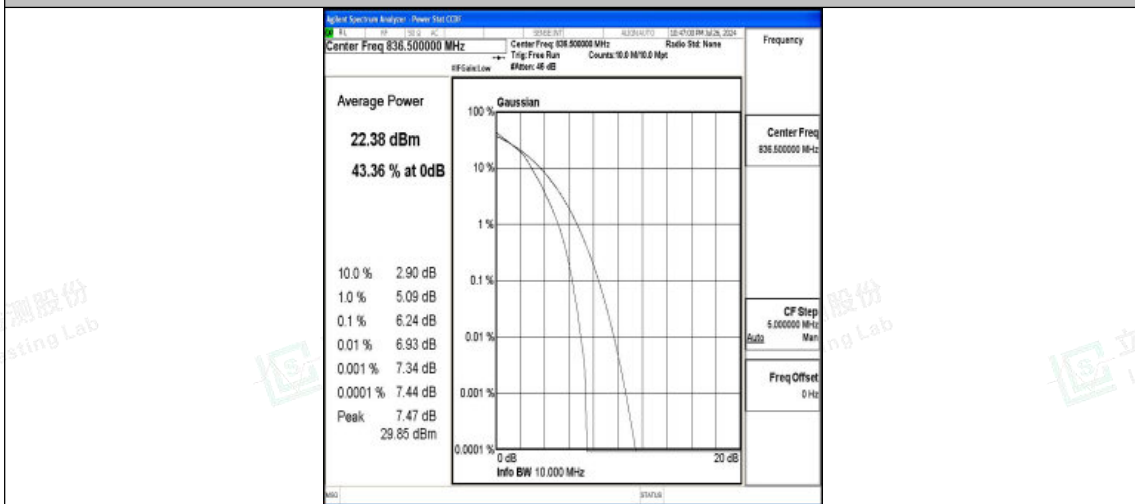

Band5-10MHz-16QAM-20450-50RB#0-PASS

Band5-10MHz-QPSK-20525-1RB#0-PASS

Band5-10MHz-16QAM-20525-1RB#0-PASS

Band5-10MHz-QPSK-20525-50RB#0-PASS

Band5-10MHz-16QAM-20525-50RB#0-PASS

Band5-10MHz-QPSK-20600-1RB#0-PASS