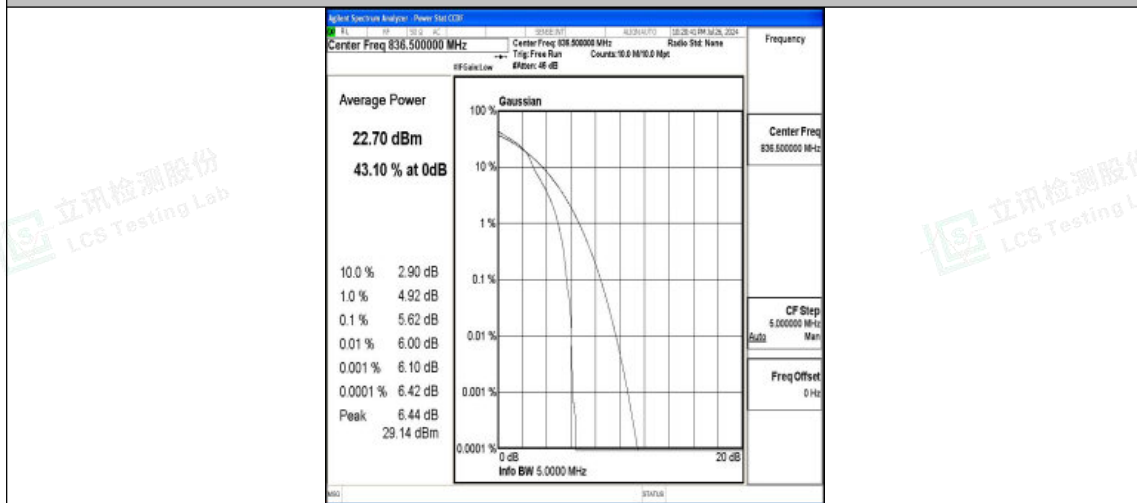

Band5-5MHz-QPSK-20425-25RB#0-PASS

Band5-5MHz-16QAM-20425-25RB#0-PASS

Band5-5MHz-QPSK-20525-1RB#0-PASS

Band5-5MHz-16QAM-20525-1RB#0-PASS

Band5-5MHz-QPSK-20525-25RB#0-PASS

Band5-5MHz-16QAM-20525-25RB#0-PASS

Band5-5MHz-QPSK-20625-1RB#0-PASS