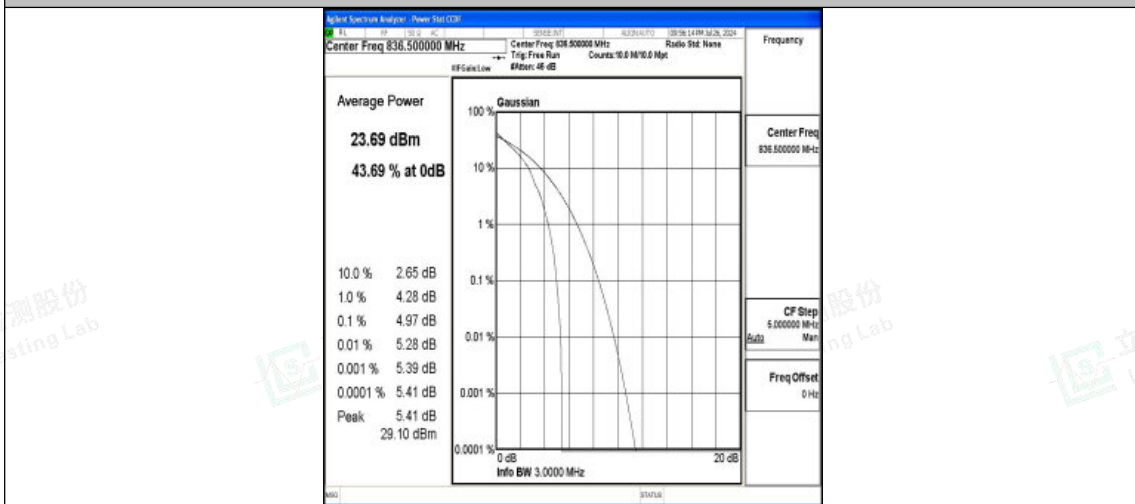

Band5-3MHz-QPSK-20415-1RB#0-PASS

Band5-3MHz-16QAM-20415-1RB#0-PASS

Band5-3MHz-QPSK-20415-15RB#0-PASS

Band5-3MHz-16QAM-20415-15RB#0-PASS

Band5-3MHz-QPSK-20525-1RB#0-PASS

Band5-3MHz-16QAM-20525-1RB#0-PASS

Band5-3MHz-QPSK-20525-15RB#0-PASS