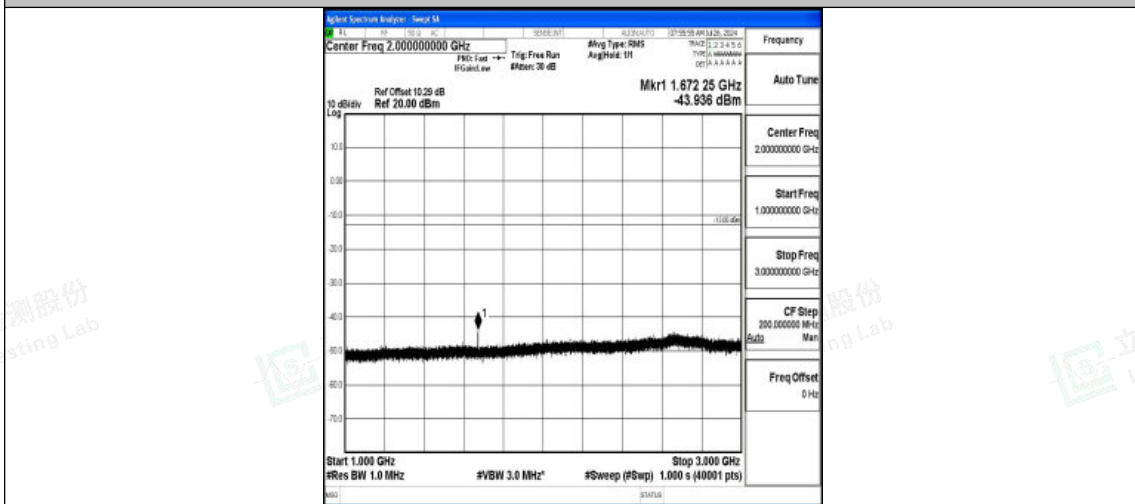

Band5-1.4MHz-QPSK-20525-1RB#0-0.009~0.15-PASS

Band5-1.4MHz-QPSK-20525-1RB#0-0.15~30-PASS

Band5-1.4MHz-QPSK-20525-1RB#0-30~1000-PASS

Band5-1.4MHz-QPSK-20525-1RB#0-1000~3000-PASS

Band5-1.4MHz-QPSK-20525-1RB#0-3000~10000-PASS