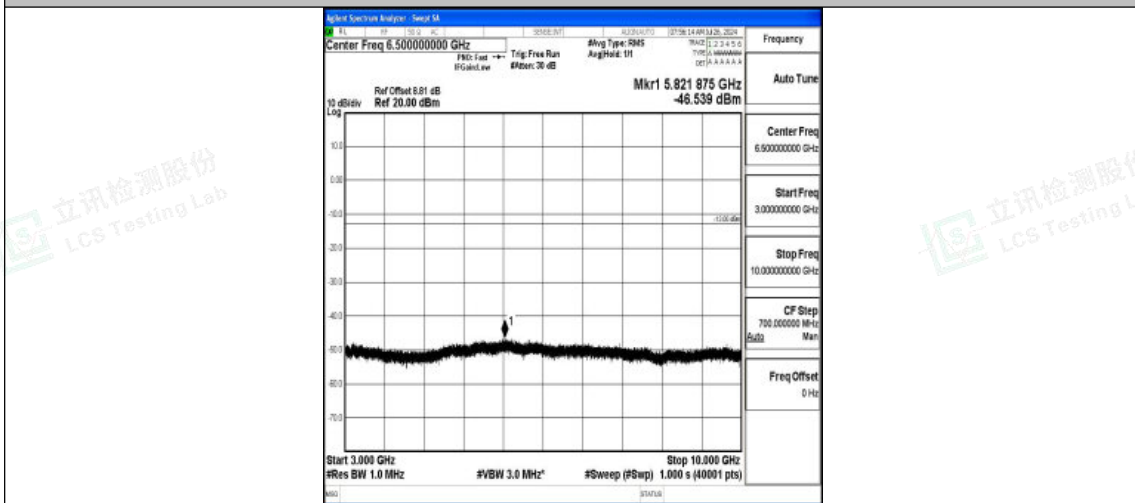

Band5-1.4MHz-QPSK-20525-1RB#0-0.009~0.15-PASS

Band5-1.4MHz-QPSK-20525-1RB#0-0.15~30-PASS

Band5-1.4MHz-QPSK-20525-1RB#0-30~1000-PASS

Band5-1.4MHz-QPSK-20525-1RB#0-1000~3000-PASS

Band5-1.4MHz-QPSK-20525-1RB#0-3000~10000-PASS