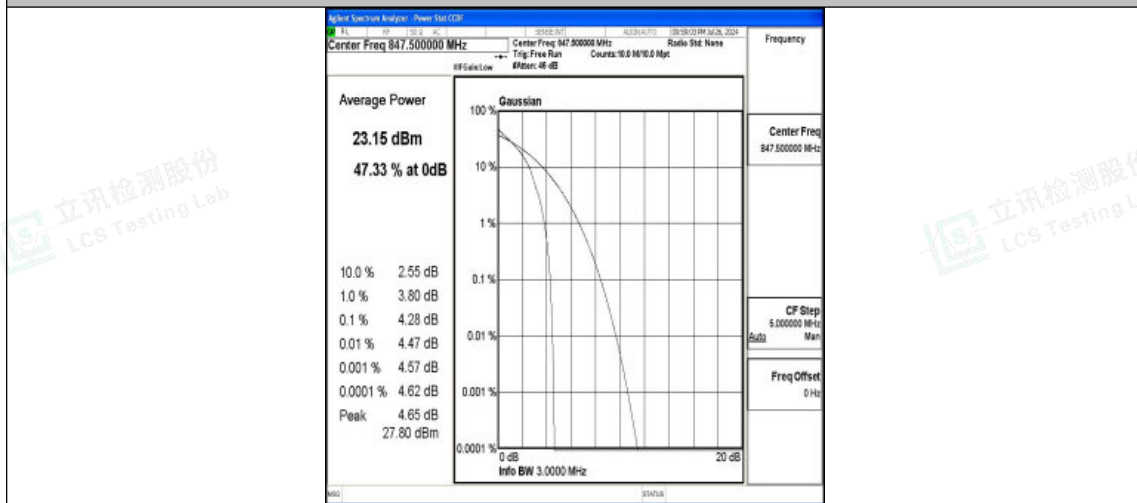

Band5-3MHz-QPSK-20635-1RB#0-PASS