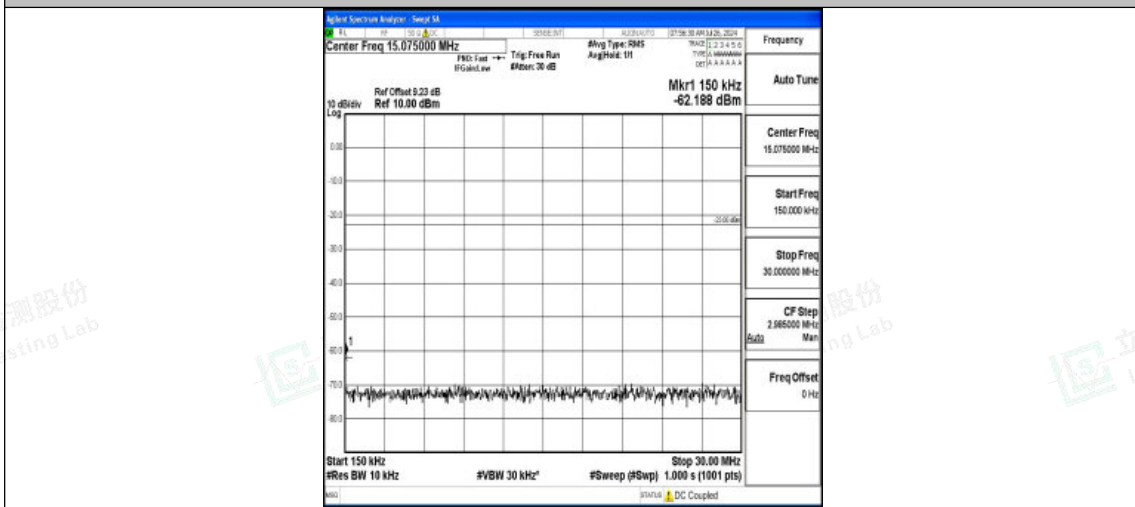

Band5-1.4MHz-16QAM-20525-1RB#0-0.15~30-PASS