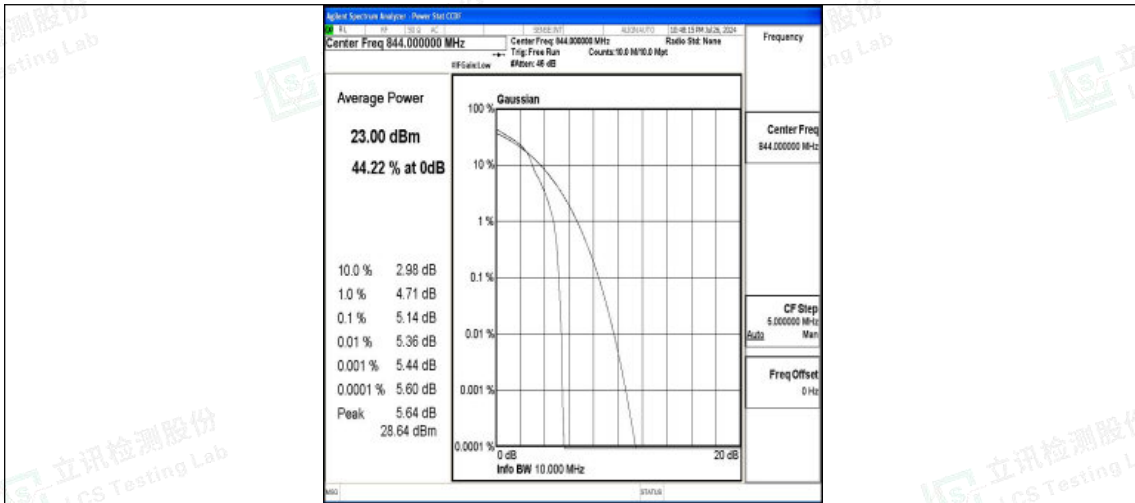

Band5-10MHz-16QAM-20450-50RB#0-PASS

Band5-10MHz-QPSK-20525-1RB#0-PASS

Band5-10MHz-16QAM-20525-1RB#0-PASS

Band5-10MHz-QPSK-20525-50RB#0-PASS

Band5-10MHz-16QAM-20525-50RB#0-PASS

Band5-10MHz-QPSK-20600-1RB#0-PASS