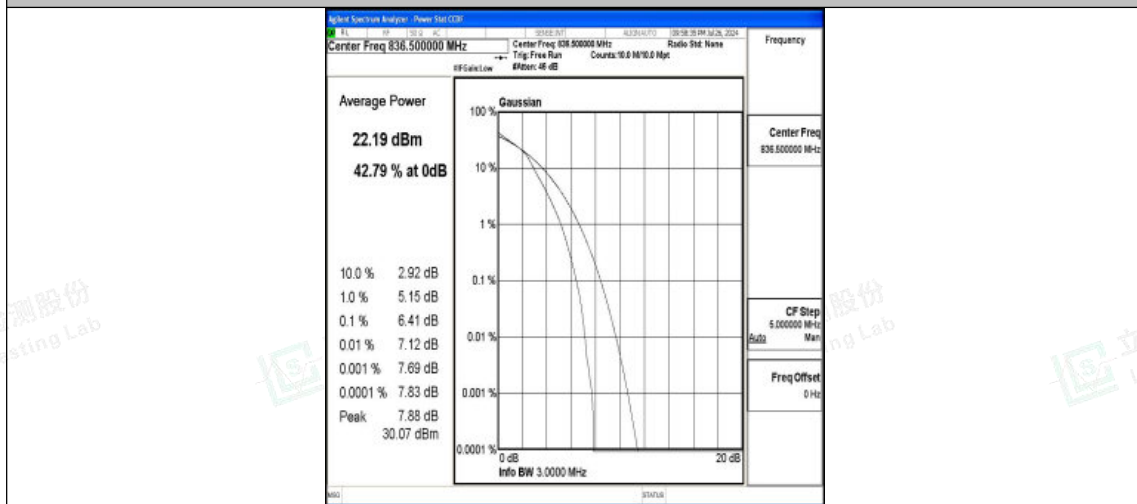

Band5-3MHz-QPSK-20415-1RB#0-PASS

Band5-3MHz-16QAM-20415-1RB#0-PASS

Band5-3MHz-QPSK-20415-15RB#0-PASS

Band5-3MHz-16QAM-20415-15RB#0-PASS

Band5-3MHz-QPSK-20525-1RB#0-PASS

Band5-3MHz-16QAM-20525-1RB#0-PASS

Band5-3MHz-QPSK-20525-15RB#0-PASS