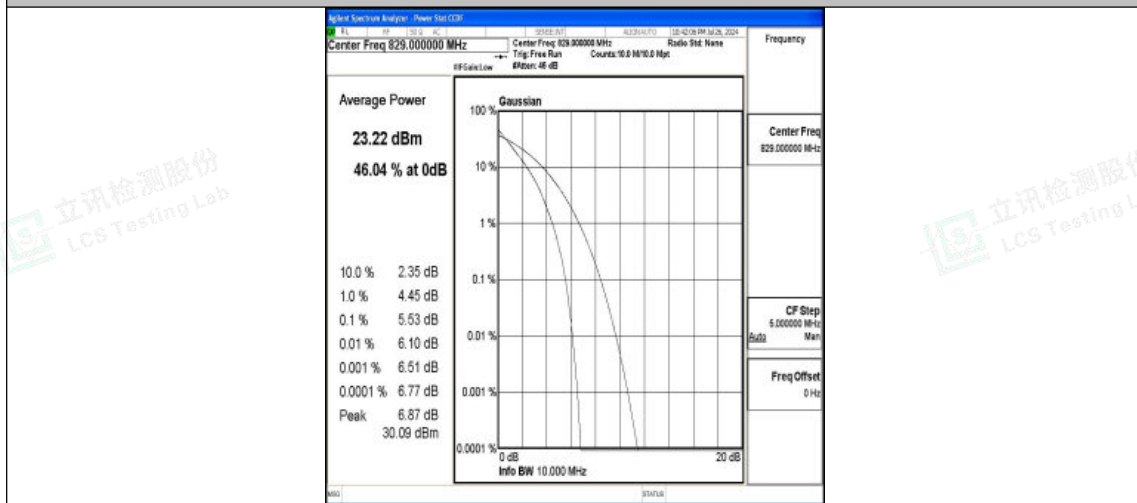

Band5-5MHz-16QAM-20625-1RB#0-PASS

Band5-5MHz-QPSK-20625-25RB#0-PASS

Band5-5MHz-16QAM-20625-25RB#0-PASS

Band5-10MHz-QPSK-20450-1RB#0-PASS

Band5-10MHz-16QAM-20450-1RB#0-PASS

Band5-10MHz-QPSK-20450-50RB#0-PASS