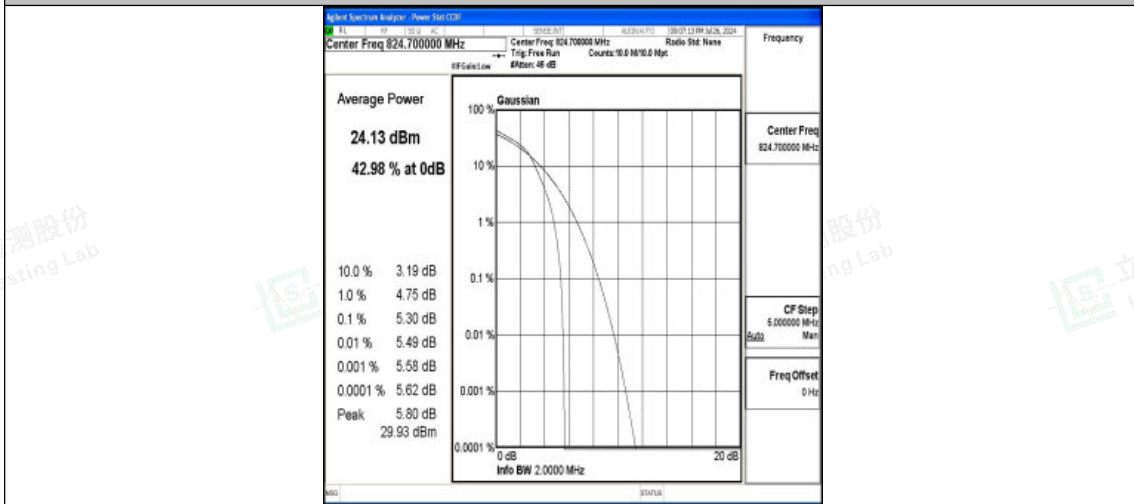

Band5-1.4MHz-16QAM-20407-1RB#0-PASS