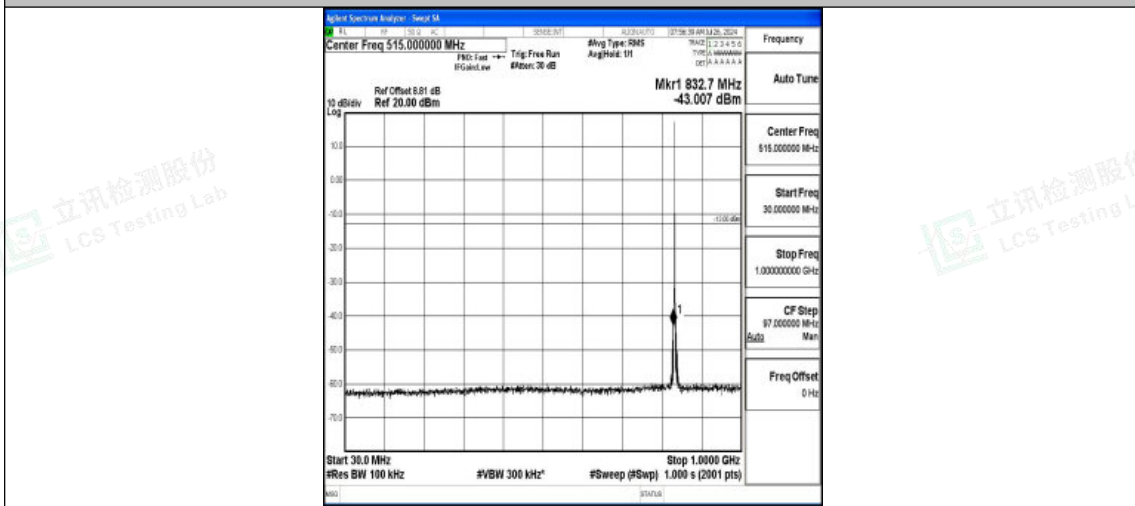

Band5-1.4MHz-16QAM-20525-1RB#0-30~1000-PASS