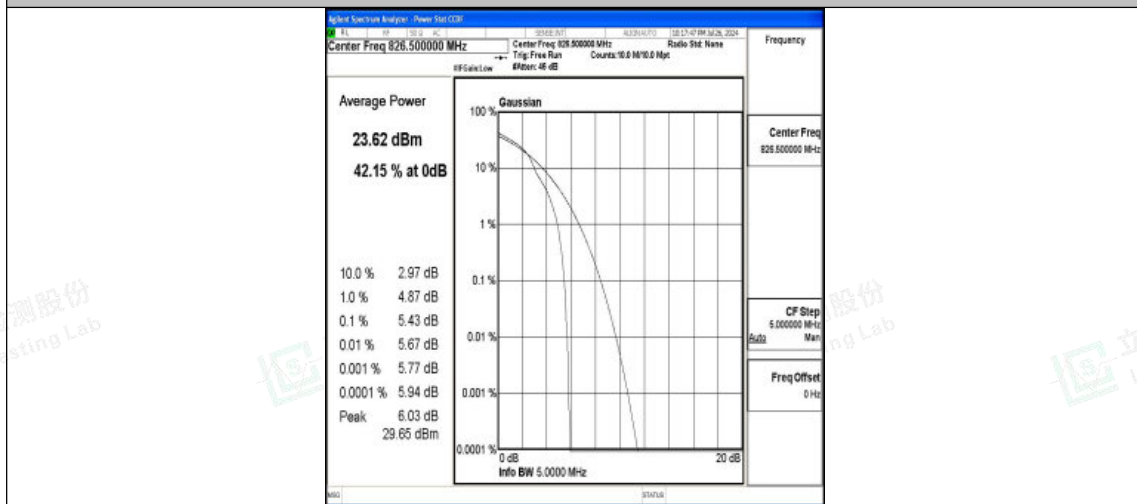

Band5-3MHz-16QAM-20525-15RB#0-PASS

Band5-3MHz-QPSK-20635-1RB#0-PASS

Band5-3MHz-16QAM-20635-1RB#0-PASS

Band5-3MHz-QPSK-20635-15RB#0-PASS

Band5-3MHz-16QAM-20635-15RB#0-PASS

Band5-5MHz-QPSK-20425-1RB#0-PASS

Band5-5MHz-16QAM-20425-1RB#0-PASS