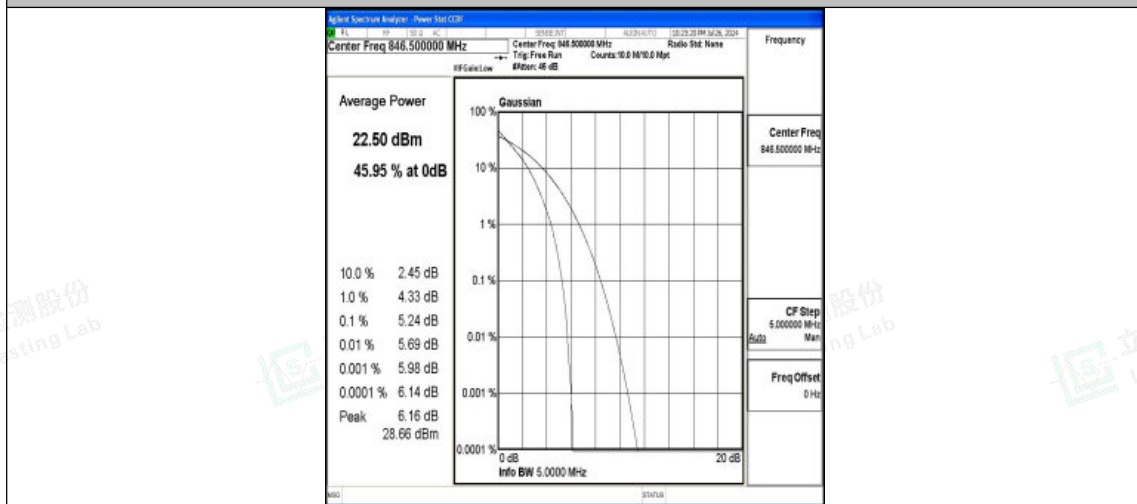

Band5-5MHz-QPSK-20625-25RB#0-PASS