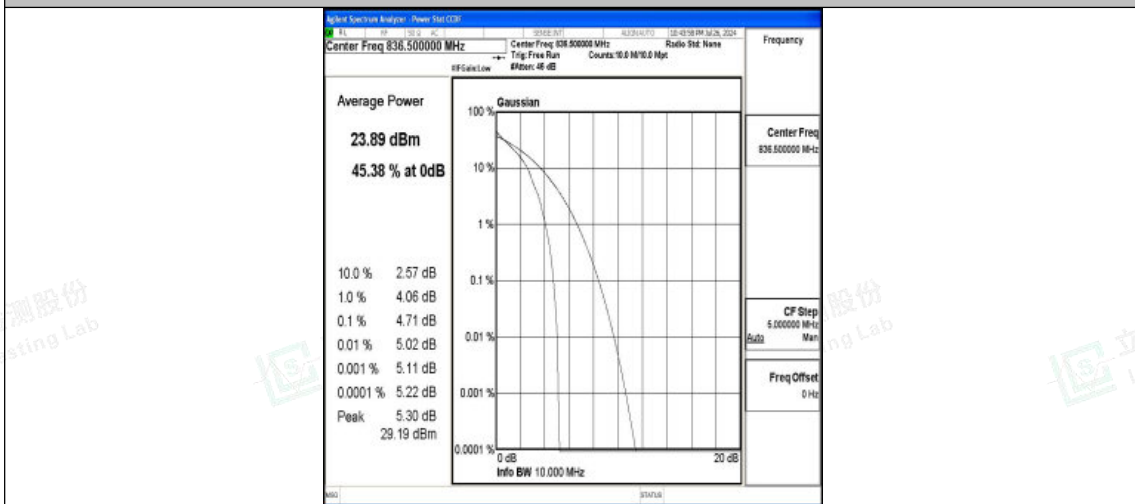

Band5-10MHz-QPSK-20525-1RB#0-PASS