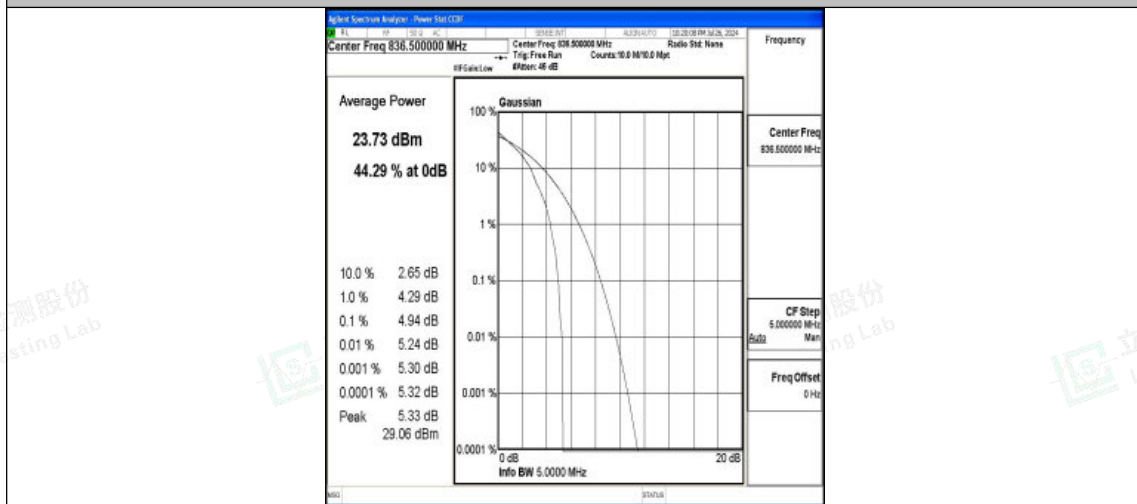

Band5-5MHz-QPSK-20525-1RB#0-PASS