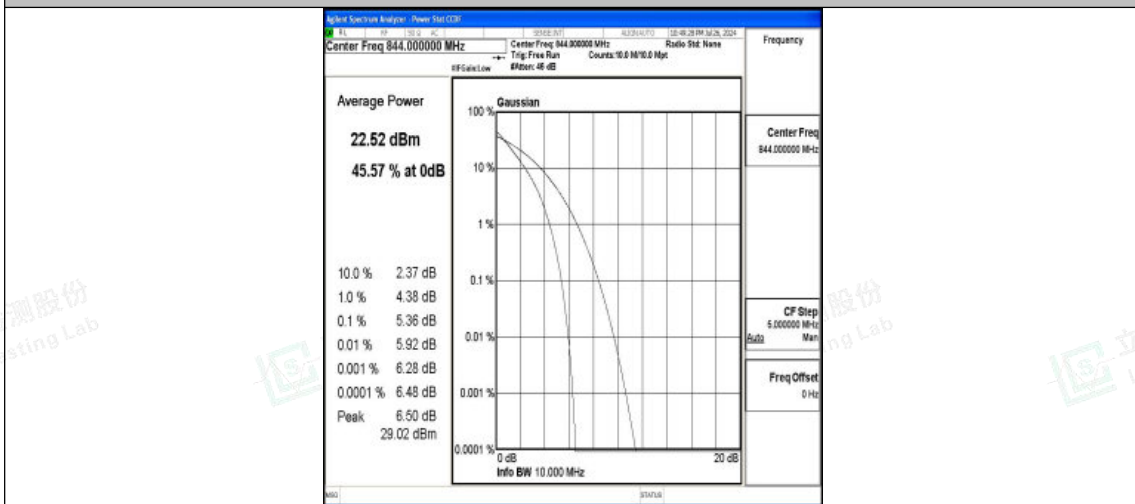

Band5-10MHz-QPSK-20600-50RB#0-PASS