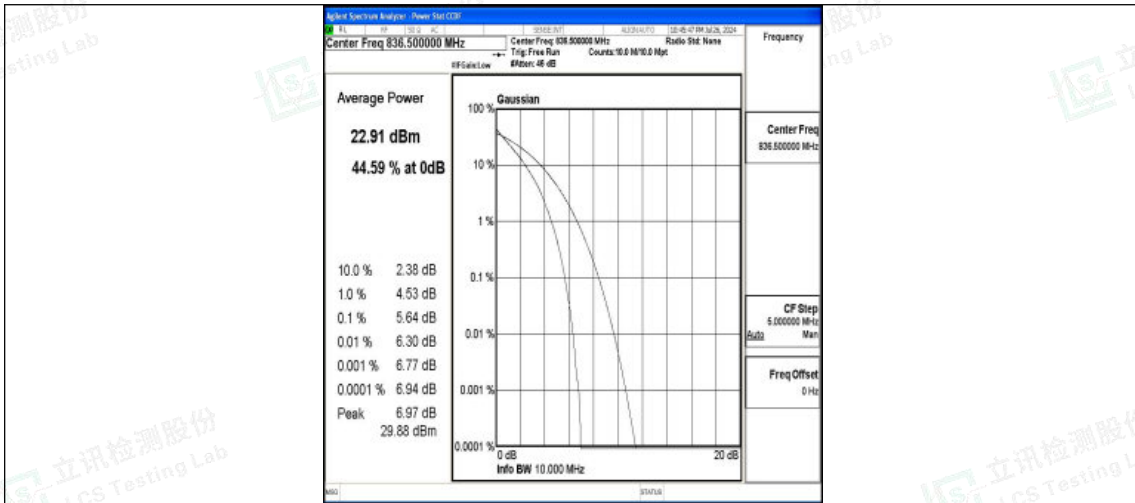

Band5-10MHz-16QAM-20450-50RB#0-PASS

Band5-10MHz-QPSK-20525-1RB#0-PASS

Band5-10MHz-16QAM-20525-1RB#0-PASS

Band5-10MHz-QPSK-20525-50RB#0-PASS

Band5-10MHz-16QAM-20525-50RB#0-PASS

Band5-10MHz-QPSK-20600-1RB#0-PASS