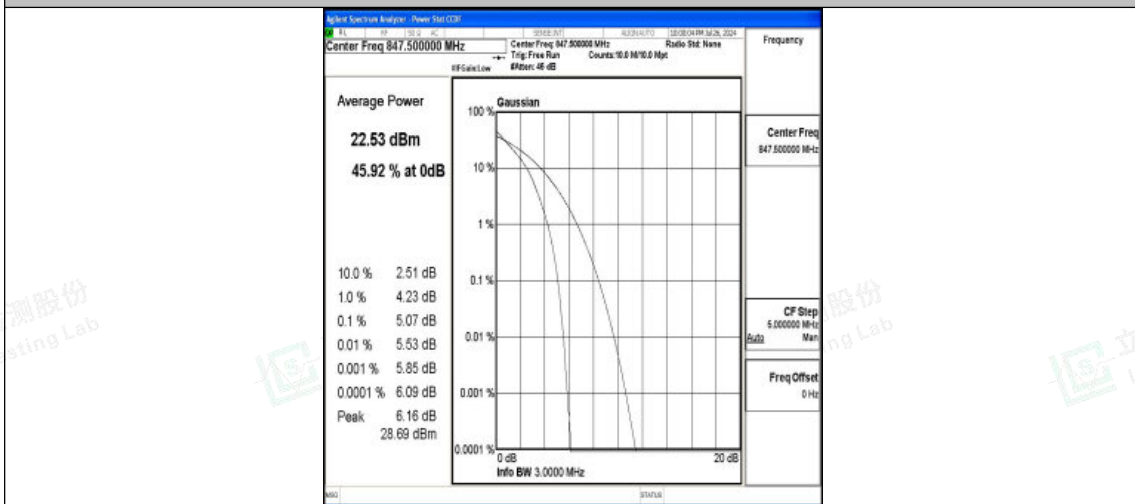

Band5-3MHz-16QAM-20525-15RB#0-PASS

Band5-3MHz-QPSK-20635-1RB#0-PASS

Band5-3MHz-16QAM-20635-1RB#0-PASS

Band5-3MHz-QPSK-20635-15RB#0-PASS

Band5-3MHz-16QAM-20635-15RB#0-PASS

Band5-5MHz-QPSK-20425-1RB#0-PASS

Band5-5MHz-16QAM-20425-1RB#0-PASS