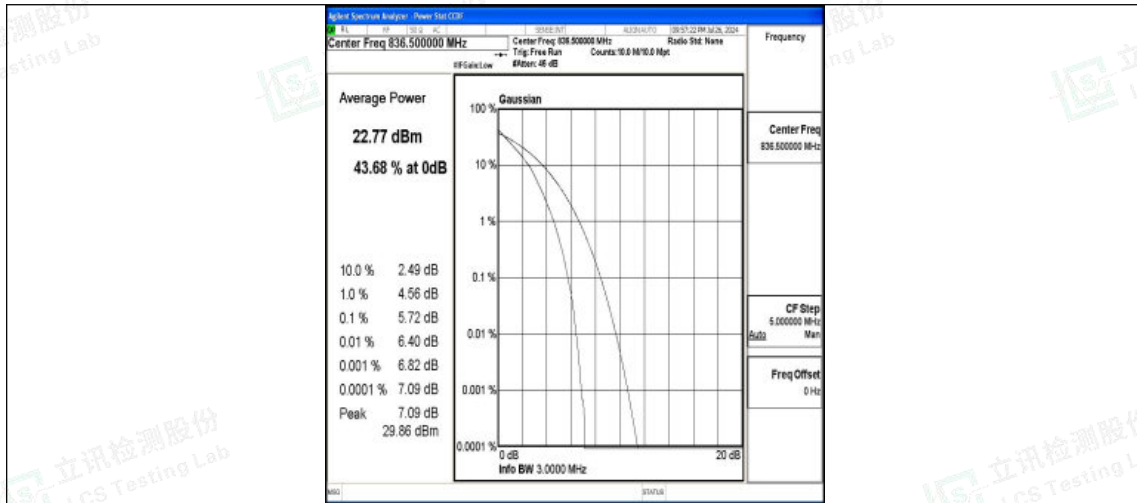

Band5-3MHz-QPSK-20415-1RB#0-PASS

Band5-3MHz-16QAM-20415-1RB#0-PASS

Band5-3MHz-QPSK-20415-15RB#0-PASS

Band5-3MHz-16QAM-20415-15RB#0-PASS

Band5-3MHz-QPSK-20525-1RB#0-PASS

Band5-3MHz-16QAM-20525-1RB#0-PASS

Band5-3MHz-QPSK-20525-15RB#0-PASS