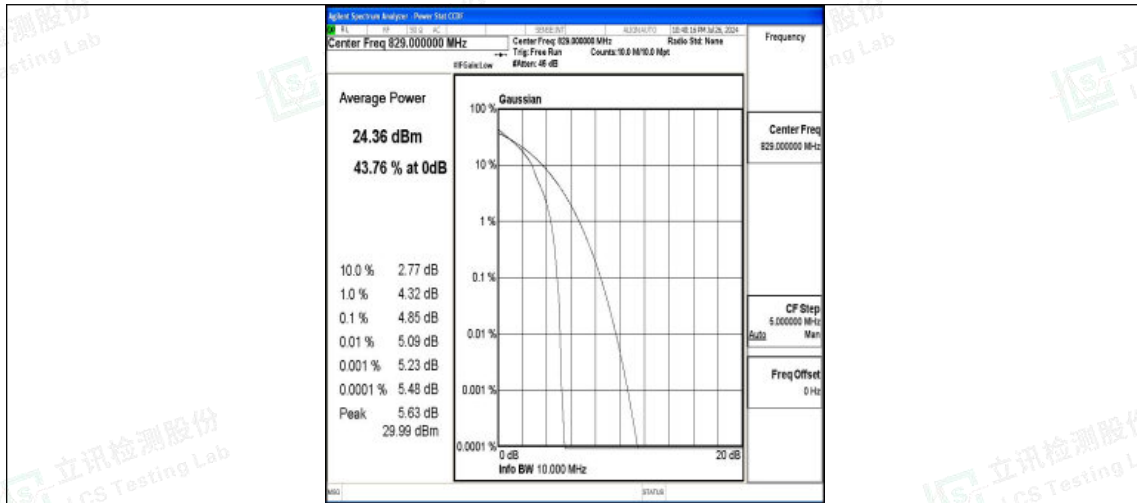

Band5-5MHz-16QAM-20625-1RB#0-PASS

Band5-5MHz-QPSK-20625-25RB#0-PASS

Band5-5MHz-16QAM-20625-25RB#0-PASS

Band5-10MHz-QPSK-20450-1RB#0-PASS

Band5-10MHz-16QAM-20450-1RB#0-PASS

Band5-10MHz-QPSK-20450-50RB#0-PASS