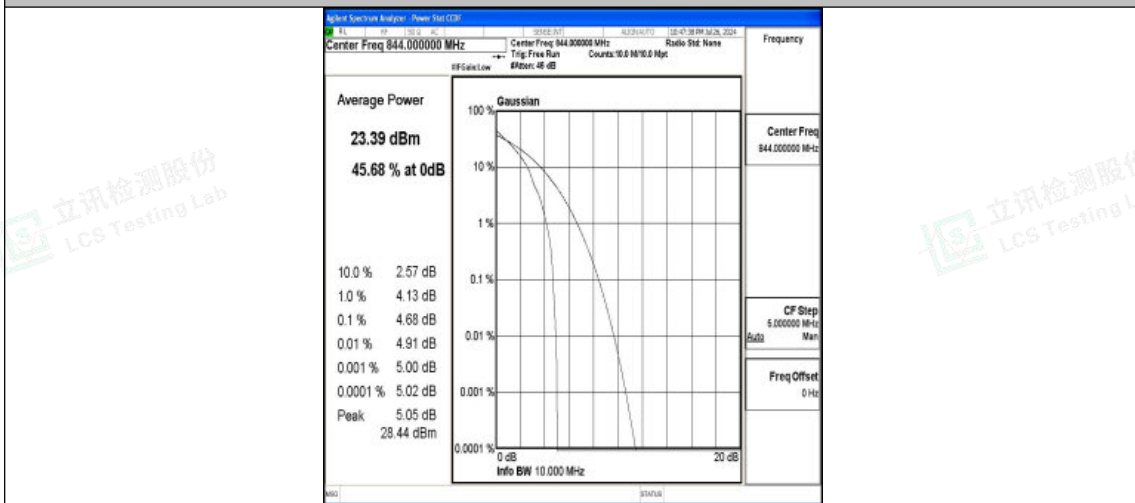

Band5-10MHz-16QAM-20450-50RB#0-PASS

Band5-10MHz-QPSK-20525-1RB#0-PASS

Band5-10MHz-16QAM-20525-1RB#0-PASS

Band5-10MHz-QPSK-20525-50RB#0-PASS

Band5-10MHz-16QAM-20525-50RB#0-PASS

Band5-10MHz-QPSK-20600-1RB#0-PASS