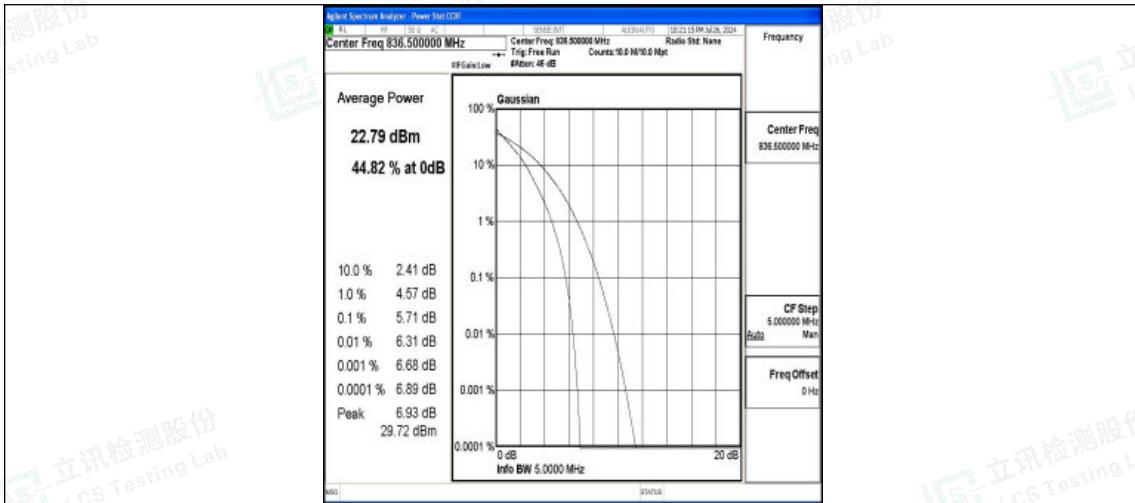

Band5-5MHz-QPSK-20425-25RB#0-PASS

Band5-5MHz-16QAM-20425-25RB#0-PASS

Band5-5MHz-QPSK-20525-1RB#0-PASS

Band5-5MHz-16QAM-20525-1RB#0-PASS

Band5-5MHz-QPSK-20525-25RB#0-PASS

Band5-5MHz-16QAM-20525-25RB#0-PASS

Band5-5MHz-QPSK-20625-1RB#0-PASS