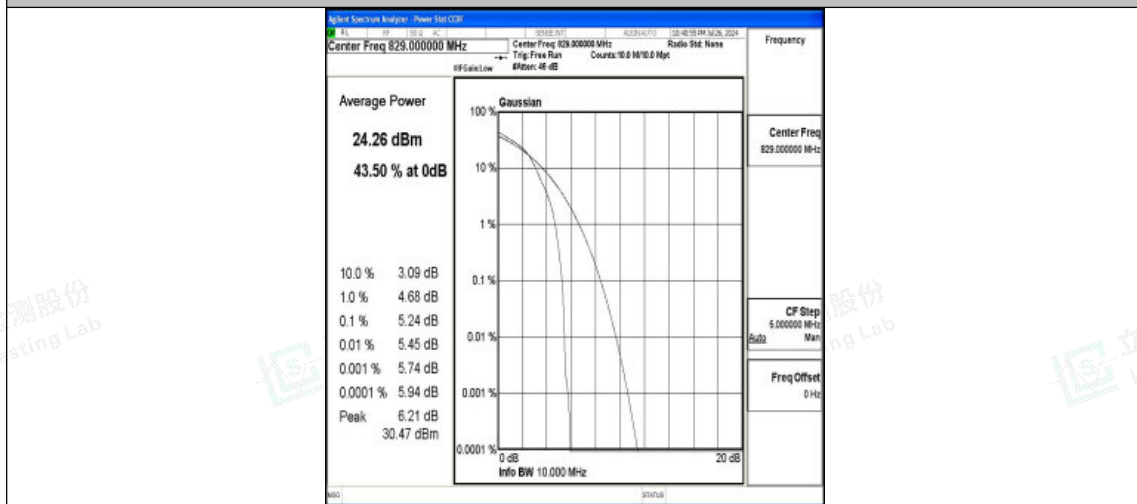

Band5-5MHz-16QAM-20625-1RB#0-PASS

Band5-5MHz-QPSK-20625-25RB#0-PASS

Band5-5MHz-16QAM-20625-25RB#0-PASS

Band5-10MHz-QPSK-20450-1RB#0-PASS

Band5-10MHz-16QAM-20450-1RB#0-PASS

Band5-10MHz-QPSK-20450-50RB#0-PASS