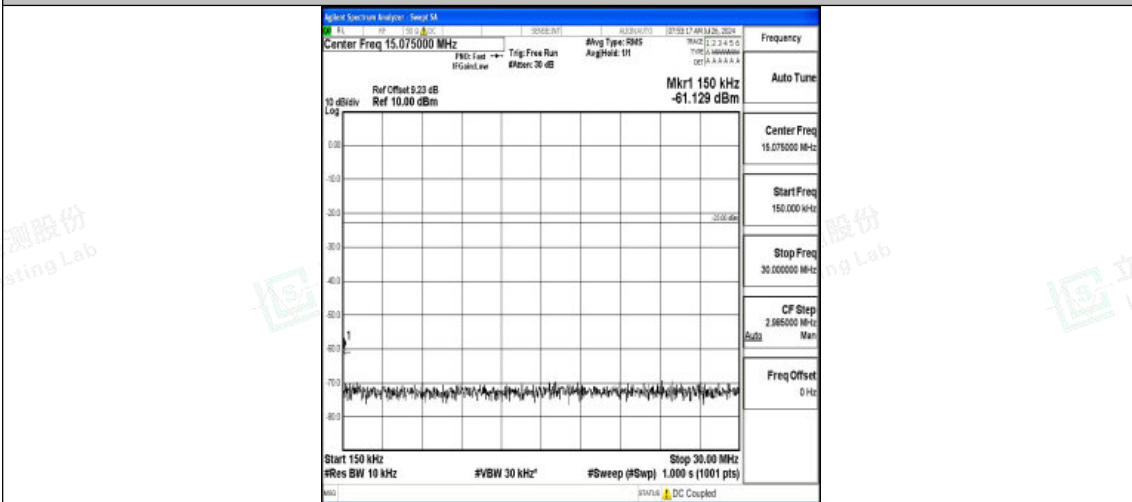

Band5-1.4MHz-QPSK-20407-1RB#0-0.15~30-PASS