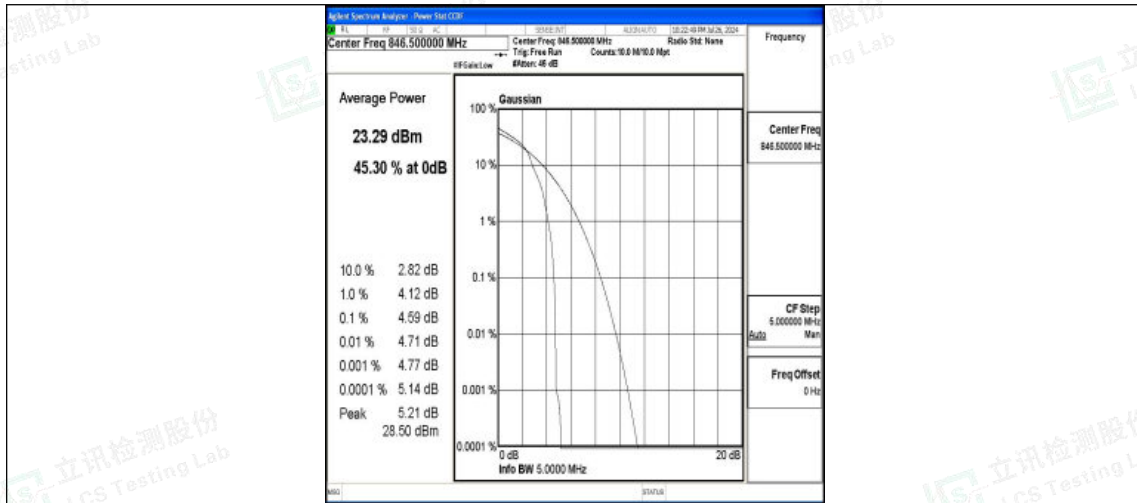

Band5-5MHz-QPSK-20425-25RB#0-PASS

Band5-5MHz-16QAM-20425-25RB#0-PASS

Band5-5MHz-QPSK-20525-1RB#0-PASS

Band5-5MHz-16QAM-20525-1RB#0-PASS

Band5-5MHz-QPSK-20525-25RB#0-PASS

Band5-5MHz-16QAM-20525-25RB#0-PASS

Band5-5MHz-QPSK-20625-1RB#0-PASS