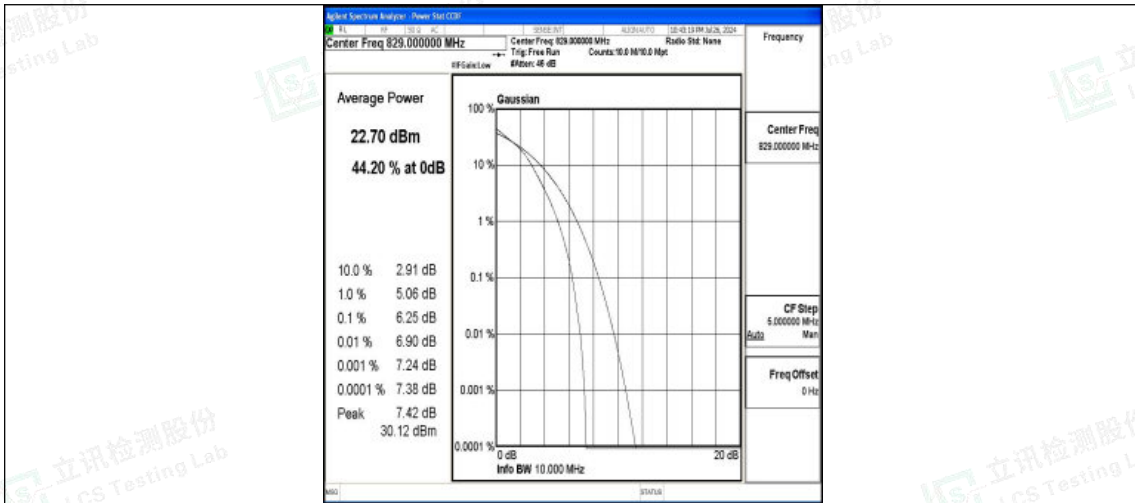

Band5-5MHz-16QAM-20625-1RB#0-PASS

Band5-5MHz-QPSK-20625-25RB#0-PASS

Band5-5MHz-16QAM-20625-25RB#0-PASS

Band5-10MHz-QPSK-20450-1RB#0-PASS

Band5-10MHz-16QAM-20450-1RB#0-PASS

Band5-10MHz-QPSK-20450-50RB#0-PASS