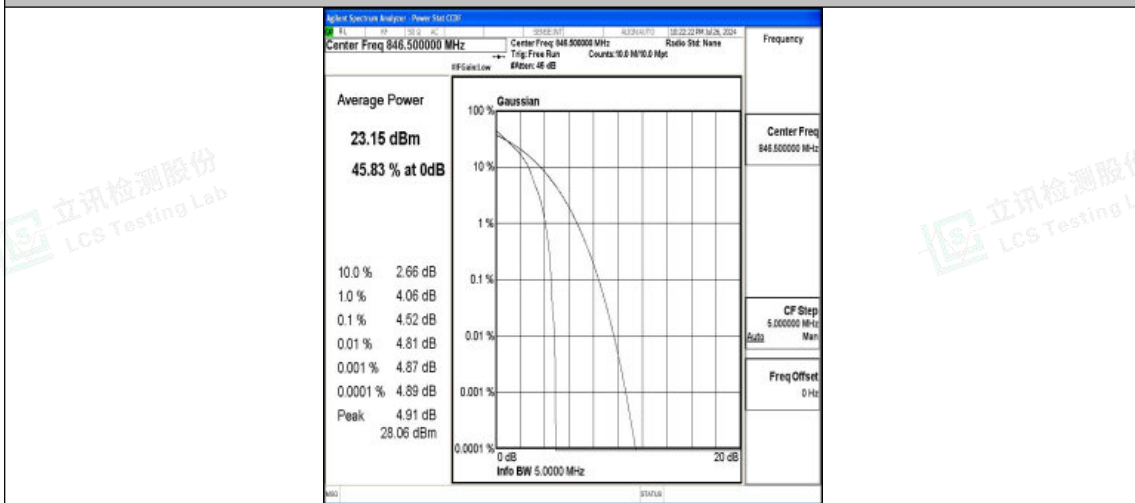

Band5-5MHz-QPSK-20425-25RB#0-PASS

Band5-5MHz-16QAM-20425-25RB#0-PASS

Band5-5MHz-QPSK-20525-1RB#0-PASS

Band5-5MHz-16QAM-20525-1RB#0-PASS

Band5-5MHz-QPSK-20525-25RB#0-PASS

Band5-5MHz-16QAM-20525-25RB#0-PASS

Band5-5MHz-QPSK-20625-1RB#0-PASS