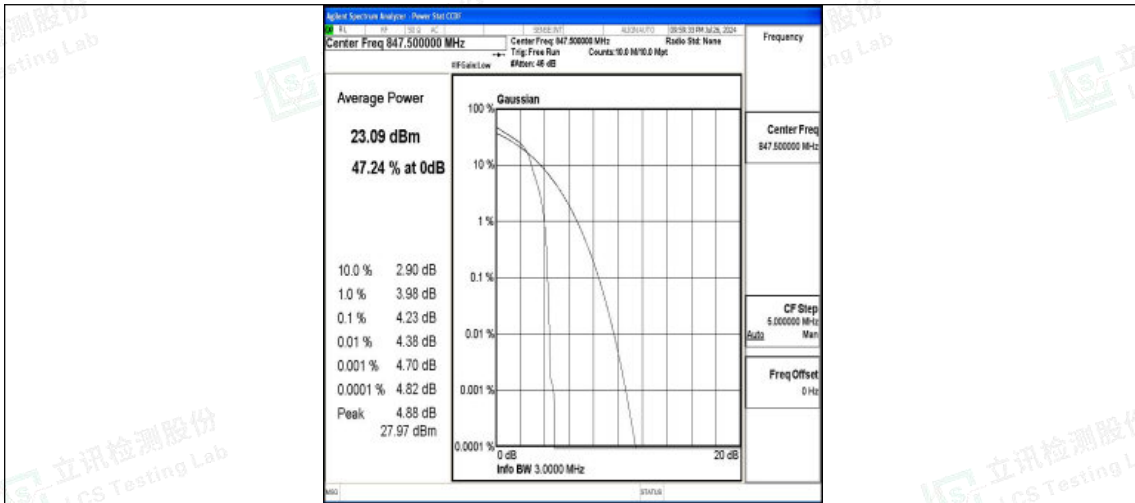

Band5-3MHz-16QAM-20635-1RB#0-PASS