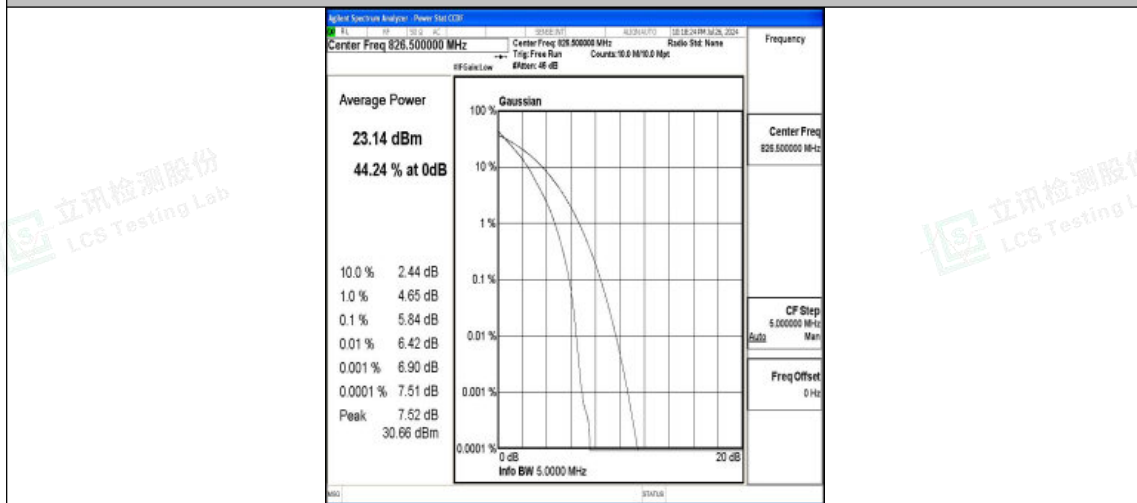

Band5-3MHz-16QAM-20525-15RB#0-PASS

Band5-3MHz-QPSK-20635-1RB#0-PASS

Band5-3MHz-16QAM-20635-1RB#0-PASS

Band5-3MHz-QPSK-20635-15RB#0-PASS

Band5-3MHz-16QAM-20635-15RB#0-PASS

Band5-5MHz-QPSK-20425-1RB#0-PASS

Band5-5MHz-16QAM-20425-1RB#0-PASS