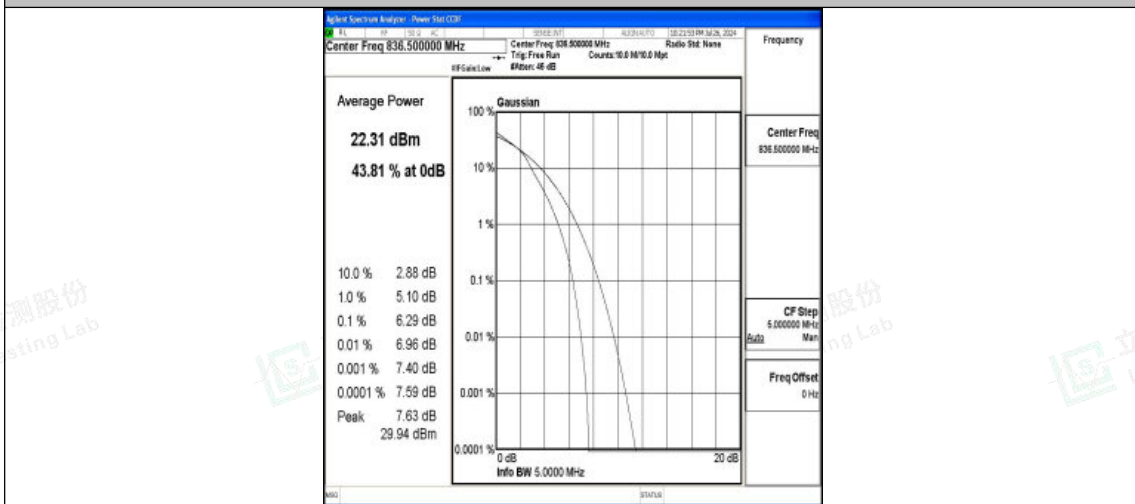

Band5-5MHz-QPSK-20425-25RB#0-PASS

Band5-5MHz-16QAM-20425-25RB#0-PASS

Band5-5MHz-QPSK-20525-1RB#0-PASS

Band5-5MHz-16QAM-20525-1RB#0-PASS

Band5-5MHz-QPSK-20525-25RB#0-PASS

Band5-5MHz-16QAM-20525-25RB#0-PASS

Band5-5MHz-QPSK-20625-1RB#0-PASS