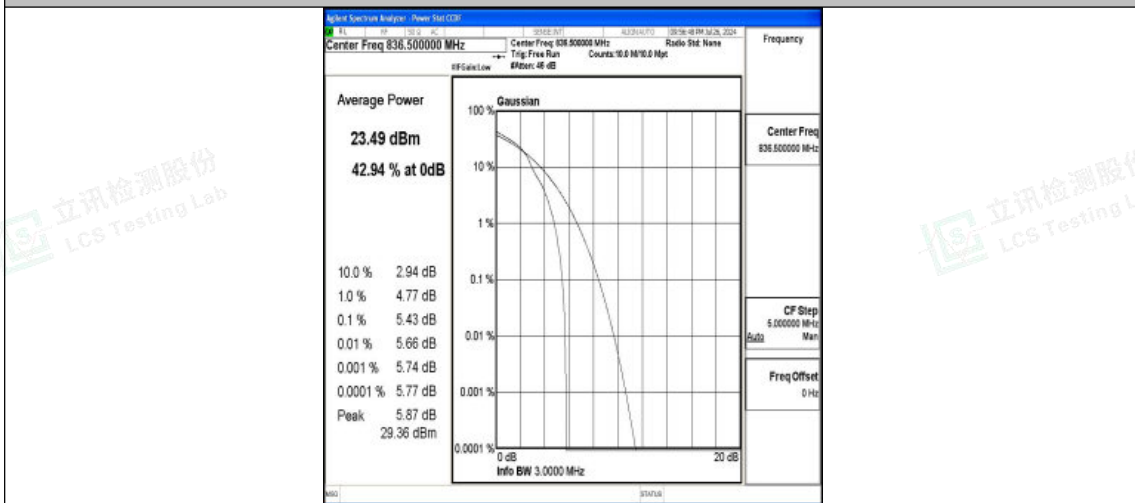

Band5-3MHz-QPSK-20415-1RB#0-PASS

Band5-3MHz-16QAM-20415-1RB#0-PASS

Band5-3MHz-QPSK-20415-15RB#0-PASS

Band5-3MHz-16QAM-20415-15RB#0-PASS

Band5-3MHz-QPSK-20525-1RB#0-PASS

Band5-3MHz-16QAM-20525-1RB#0-PASS

Band5-3MHz-QPSK-20525-15RB#0-PASS