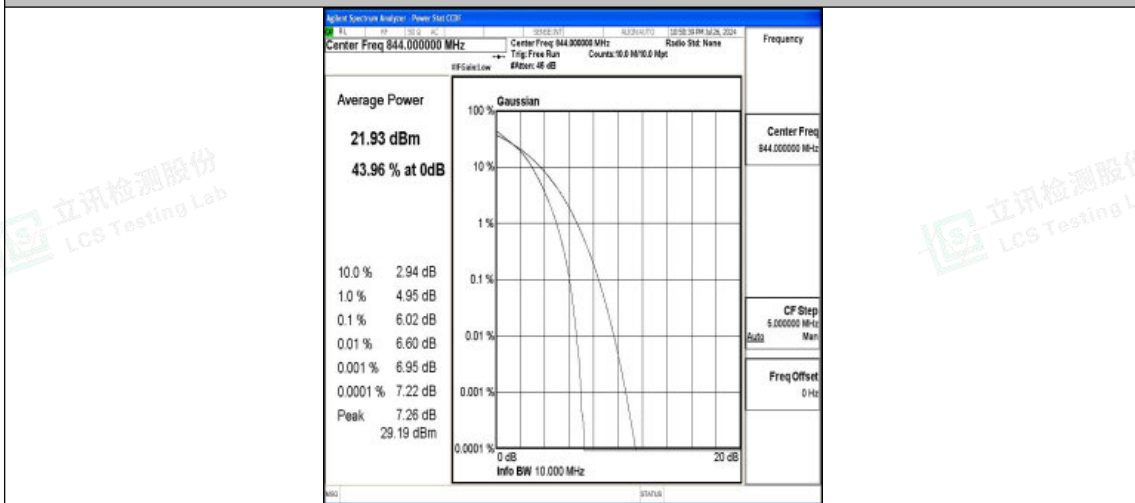

Band5-10MHz-16QAM-20600-50RB#0-PASS