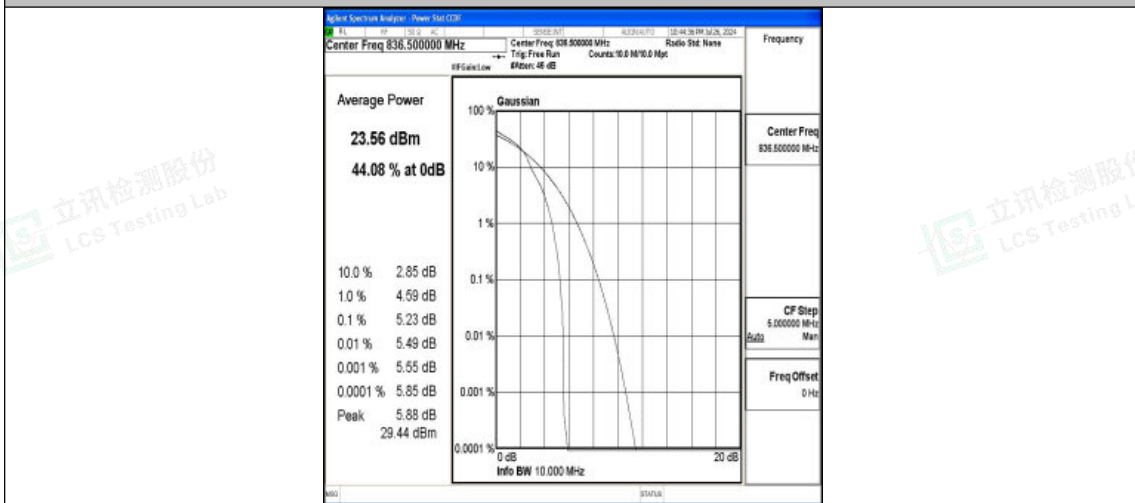

Band5-10MHz-16QAM-20525-1RB#0-PASS