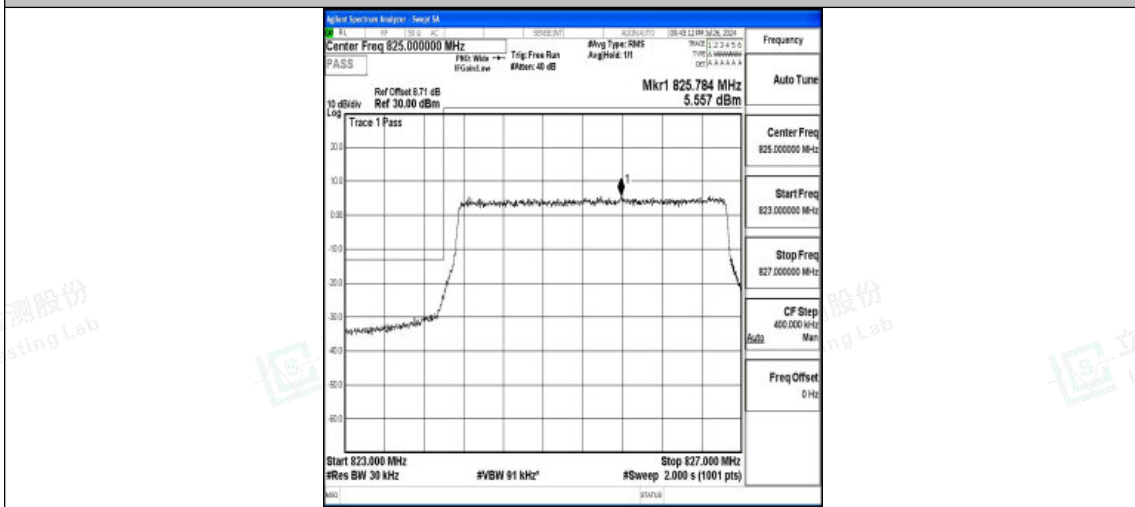

### Test Graphs

Band5-1.4MHz-QPSK-20407-6RB#0-PASS

Band5-1.4MHz-16QAM-20407-6RB#0-PASS

Band5-1.4MHz-QPSK-20643-6RB#0-PASS

Band5-1.4MHz-16QAM-20643-6RB#0-PASS

Band5-3MHz-QPSK-20415-15RB#0-PASS

Band5-3MHz-16QAM-20415-15RB#0-PASS