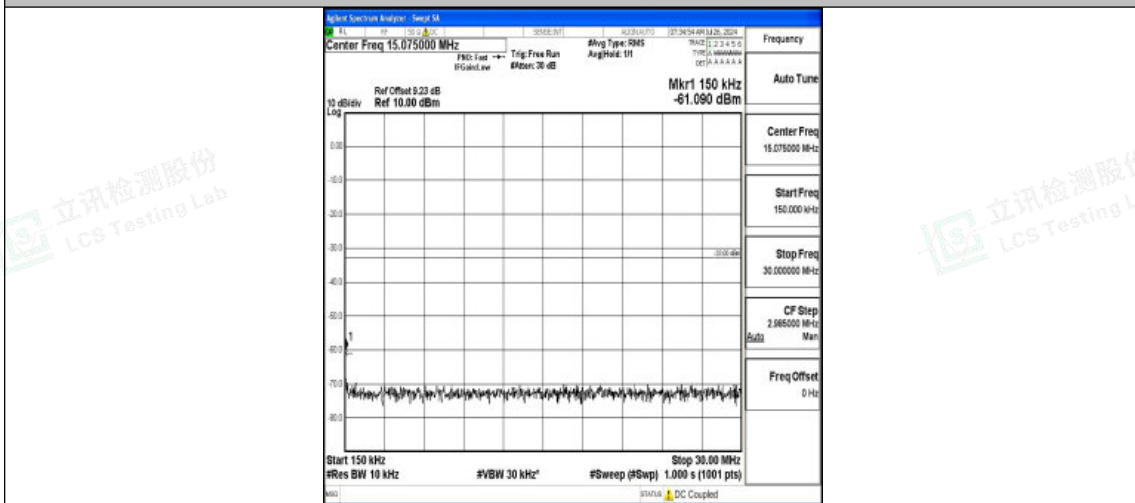

Band4-20MHz-16QAM-20050-1RB#0-30~1000-PASS

Band4-20MHz-16QAM-20050-1RB#0-1000~3000-PASS

Band4-20MHz-16QAM-20050-1RB#0-3000~20000-PASS

Band4-20MHz-QPSK-20175-1RB#0-0.009~0.15-PASS

Band4-20MHz-QPSK-20175-1RB#0-0.15~30-PASS