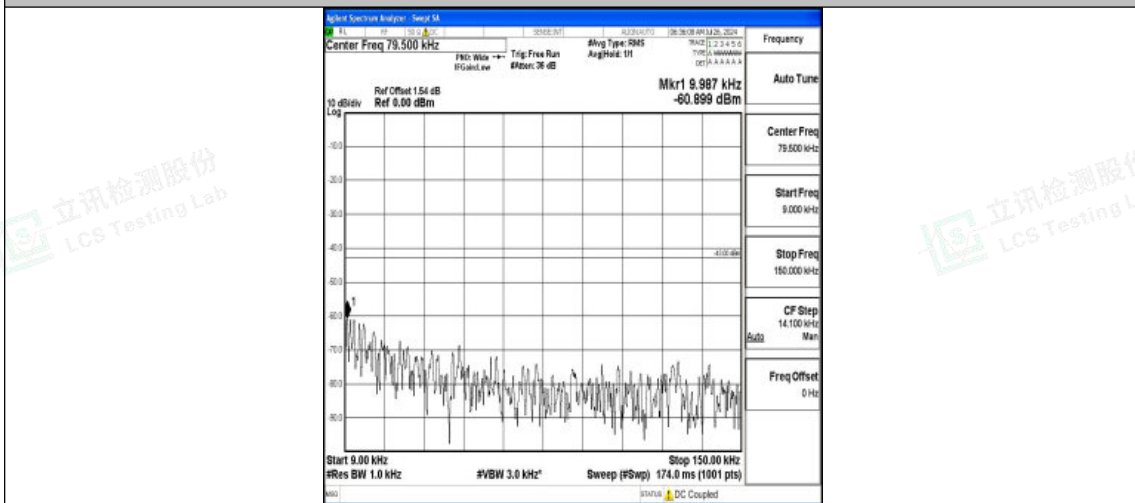

Band4-10MHz-QPSK-20000-1RB#0-30~1000-PASS

Band4-10MHz-QPSK-20000-1RB#0-1000~3000-PASS

Band4-10MHz-QPSK-20000-1RB#0-3000~20000-PASS

Band4-10MHz-16QAM-20000-1RB#0-0.009~0.15-PASS

Band4-10MHz-16QAM-20000-1RB#0-0.15~30-PASS