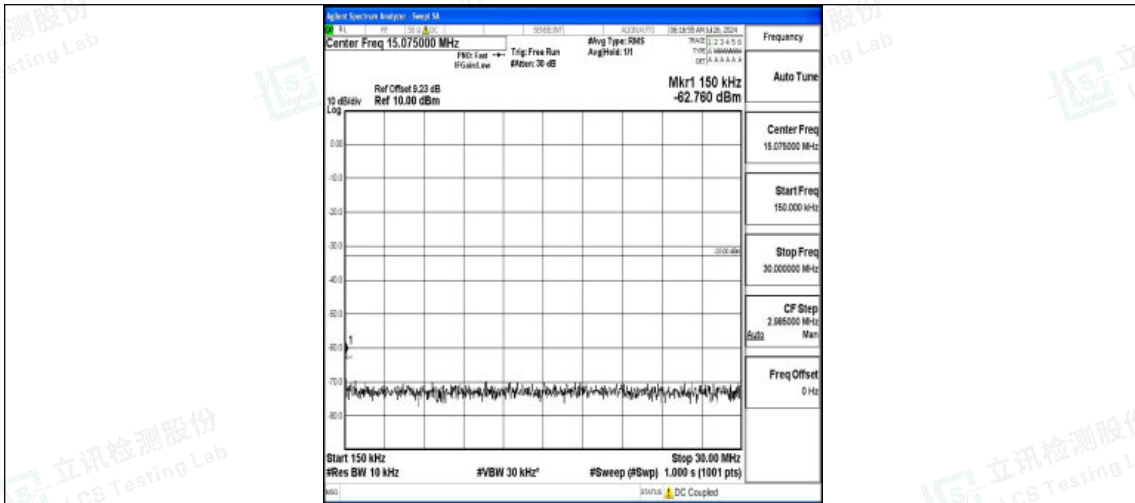

Band4-5MHz-QPSK-19975-1RB#0-30~1000-PASS

Band4-5MHz-QPSK-19975-1RB#0-1000~3000-PASS

Band4-5MHz-QPSK-19975-1RB#0-3000~20000-PASS

Band4-5MHz-16QAM-19975-1RB#0-0.009~0.15-PASS

Band4-5MHz-16QAM-19975-1RB#0-0.15~30-PASS