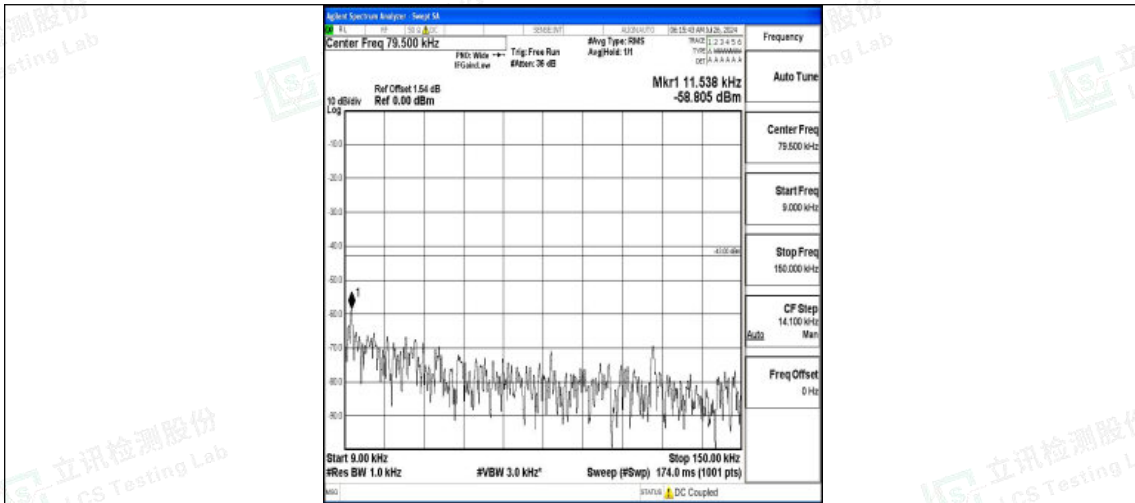

Band4-3MHz-16QAM-20385-1RB#0-30~1000-PASS

Band4-3MHz-16QAM-20385-1RB#0-1000~3000-PASS

Band4-3MHz-16QAM-20385-1RB#0-3000~20000-PASS

Band4-5MHz-QPSK-19975-1RB#0-0.009~0.15-PASS

Band4-5MHz-QPSK-19975-1RB#0-0.15~30-PASS