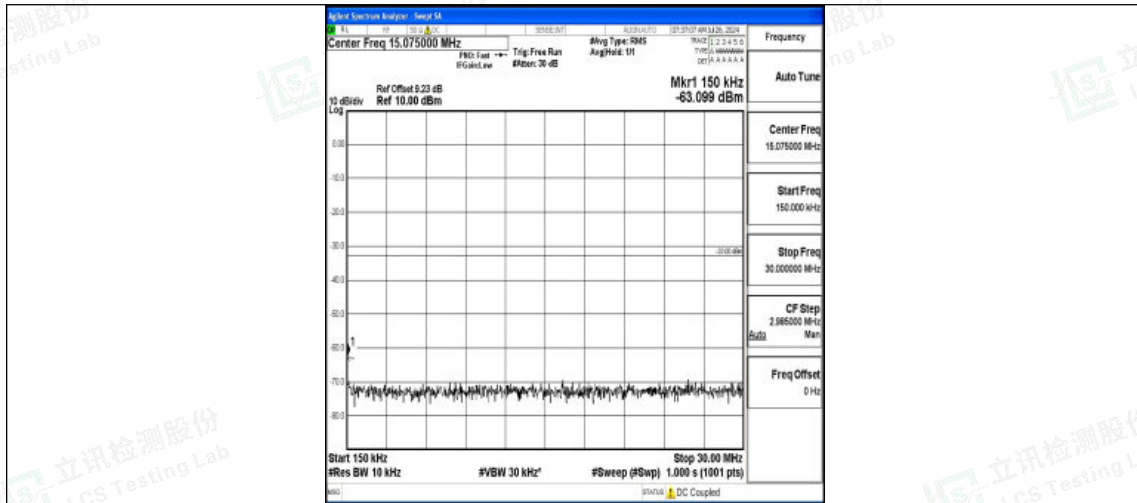

Band4-20MHz-16QAM-20175-1RB#0-30~1000-PASS

Band4-20MHz-16QAM-20175-1RB#0-1000~3000-PASS

Band4-20MHz-16QAM-20175-1RB#0-3000~20000-PASS

Band4-20MHz-QPSK-20300-1RB#0-0.009~0.15-PASS

Band4-20MHz-QPSK-20300-1RB#0-0.15~30-PASS