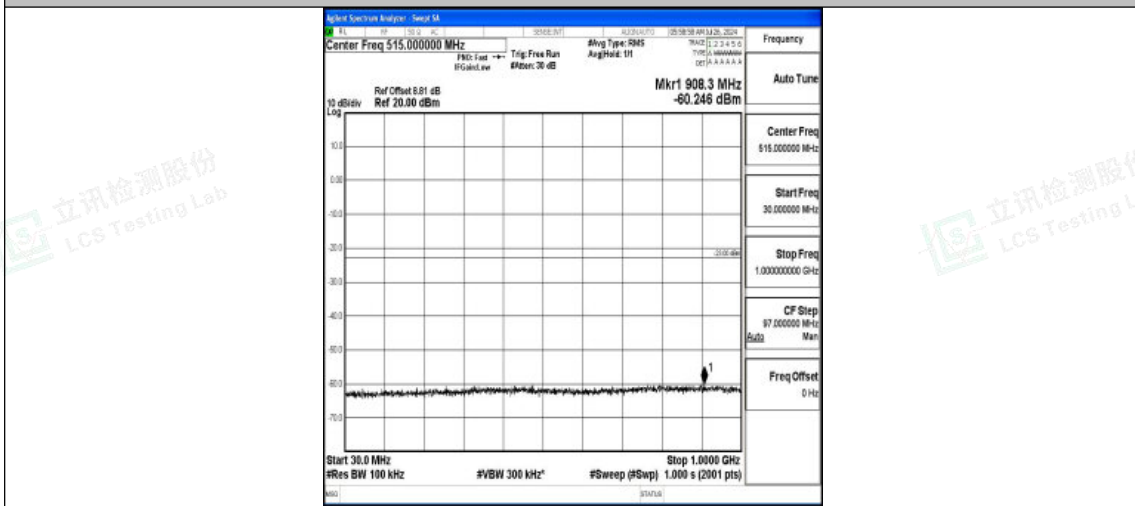

Band4-3MHz-QPSK-20175-1RB#0-30~1000-PASS

Band4-3MHz-QPSK-20175-1RB#0-1000~3000-PASS

Band4-3MHz-QPSK-20175-1RB#0-3000~20000-PASS

Band4-3MHz-16QAM-20175-1RB#0-0.009~0.15-PASS

Band4-3MHz-16QAM-20175-1RB#0-0.15~30-PASS