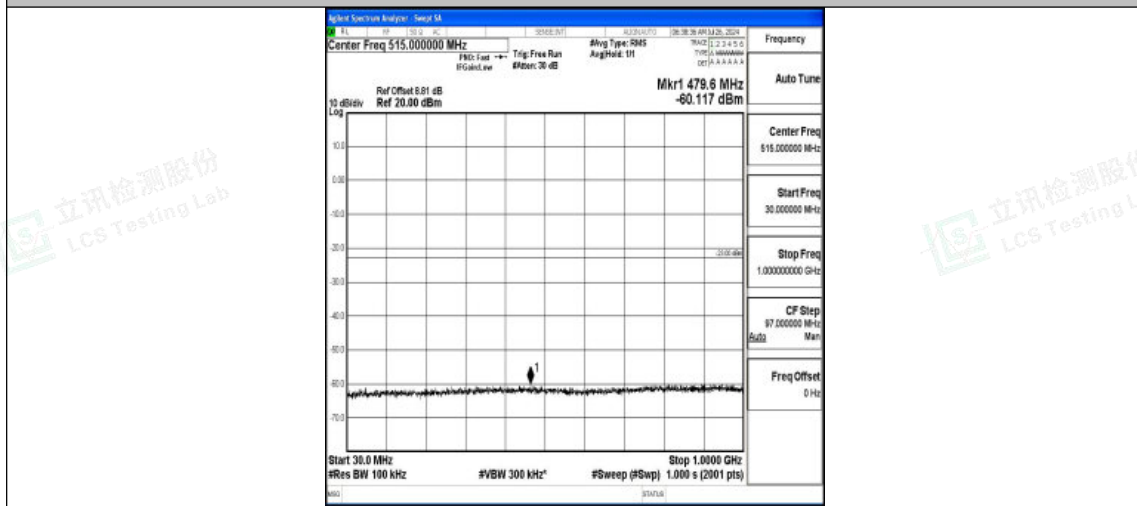

Band4-10MHz-QPSK-20175-1RB#0-30~1000-PASS

Band4-10MHz-QPSK-20175-1RB#0-1000~3000-PASS

Band4-10MHz-QPSK-20175-1RB#0-3000~20000-PASS

Band4-10MHz-16QAM-20175-1RB#0-0.009~0.15-PASS

Band4-10MHz-16QAM-20175-1RB#0-0.15~30-PASS