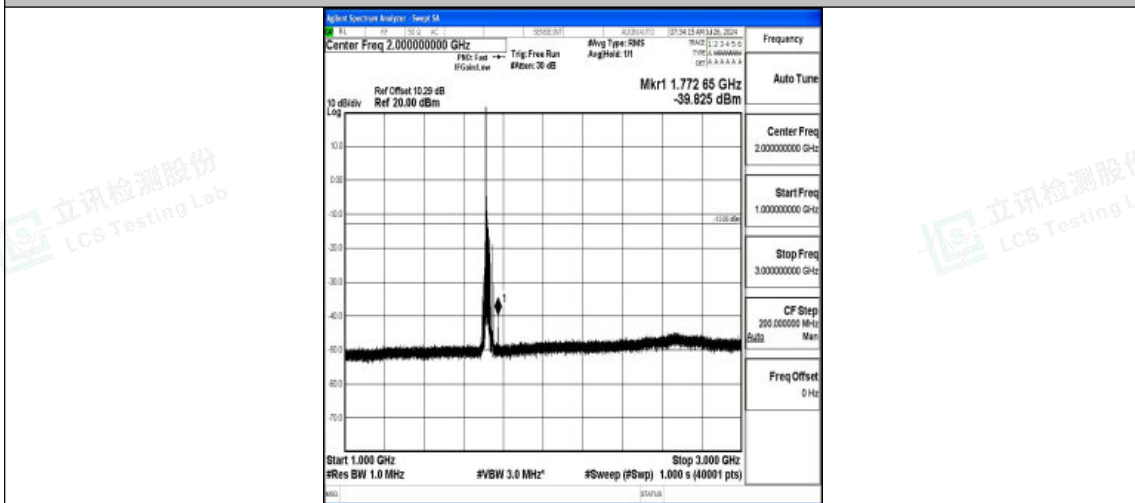

Band4-20MHz-16QAM-20050-1RB#0-30~1000-PASS

Band4-20MHz-16QAM-20050-1RB#0-1000~3000-PASS