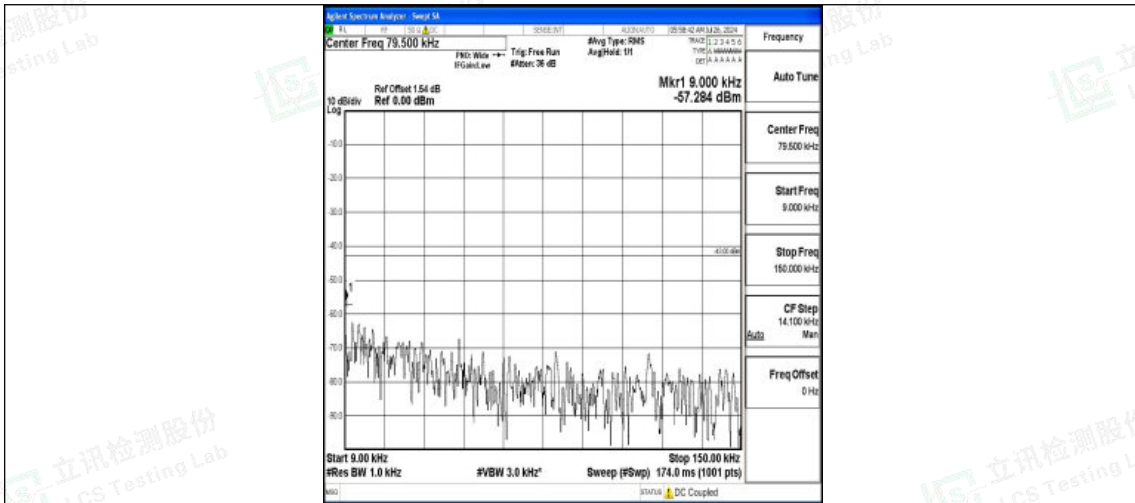

Band4-3MHz-QPSK-20175-1RB#0-30~1000-PASS

Band4-3MHz-QPSK-20175-1RB#0-1000~3000-PASS

Band4-3MHz-QPSK-20175-1RB#0-3000~20000-PASS

Band4-3MHz-16QAM-20175-1RB#0-0.009~0.15-PASS

Band4-3MHz-16QAM-20175-1RB#0-0.15~30-PASS