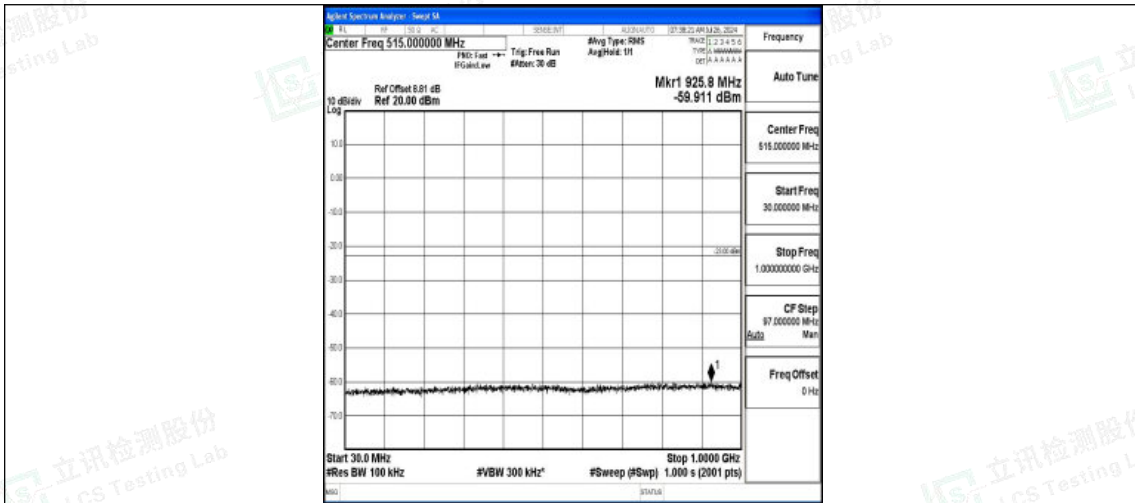

Band4-20MHz-QPSK-20300-1RB#0-30~1000-PASS

Band4-20MHz-QPSK-20300-1RB#0-1000~3000-PASS

Band4-20MHz-QPSK-20300-1RB#0-3000~20000-PASS

Band4-20MHz-16QAM-20300-1RB#0-0.009~0.15-PASS

Band4-20MHz-16QAM-20300-1RB#0-0.15~30-PASS