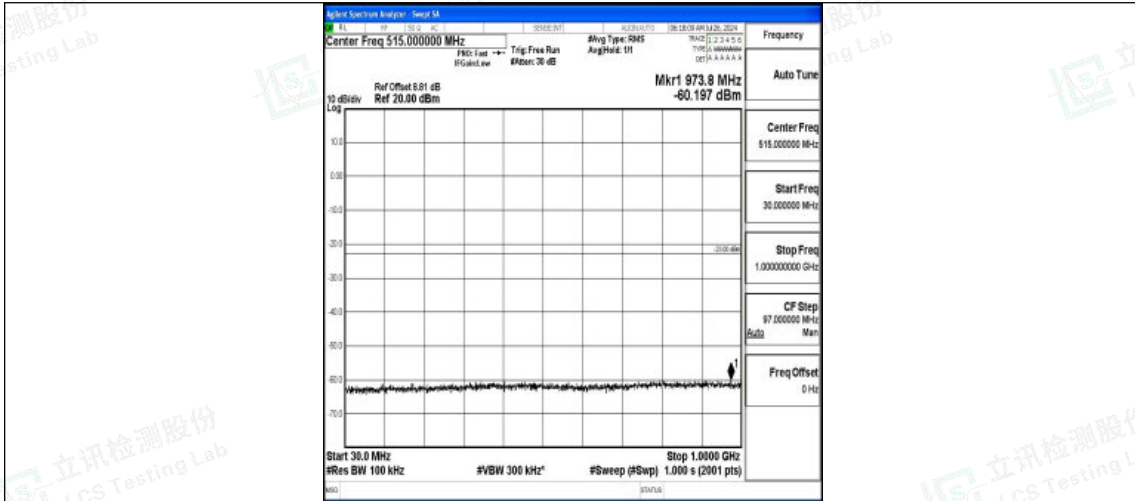

Band4-5MHz-16QAM-19975-1RB#0-30~1000-PASS

Band4-5MHz-16QAM-19975-1RB#0-1000~3000-PASS

Band4-5MHz-16QAM-19975-1RB#0-3000~20000-PASS

Band4-5MHz-QPSK-20175-1RB#0-0.009~0.15-PASS

Band4-5MHz-QPSK-20175-1RB#0-0.15~30-PASS