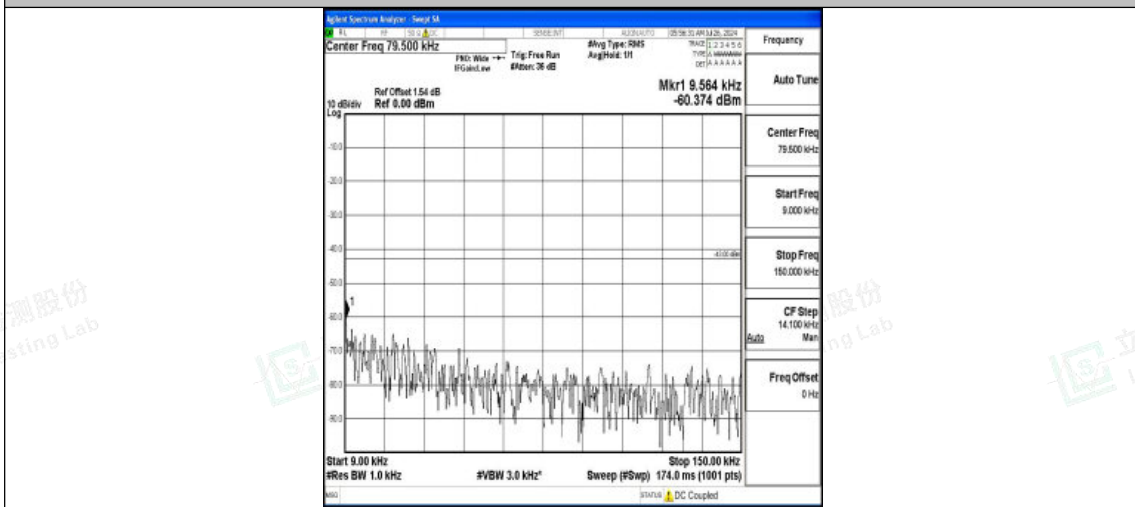

Band4-1.4MHz-16QAM-20393-1RB#0-3000~20000-PASS

Band4-3MHz-QPSK-19965-1RB#0-0.009~0.15-PASS

Band4-3MHz-QPSK-19965-1RB#0-0.15~30-PASS

Band4-3MHz-QPSK-19965-1RB#0-30~1000-PASS

Band4-3MHz-QPSK-19965-1RB#0-1000~3000-PASS