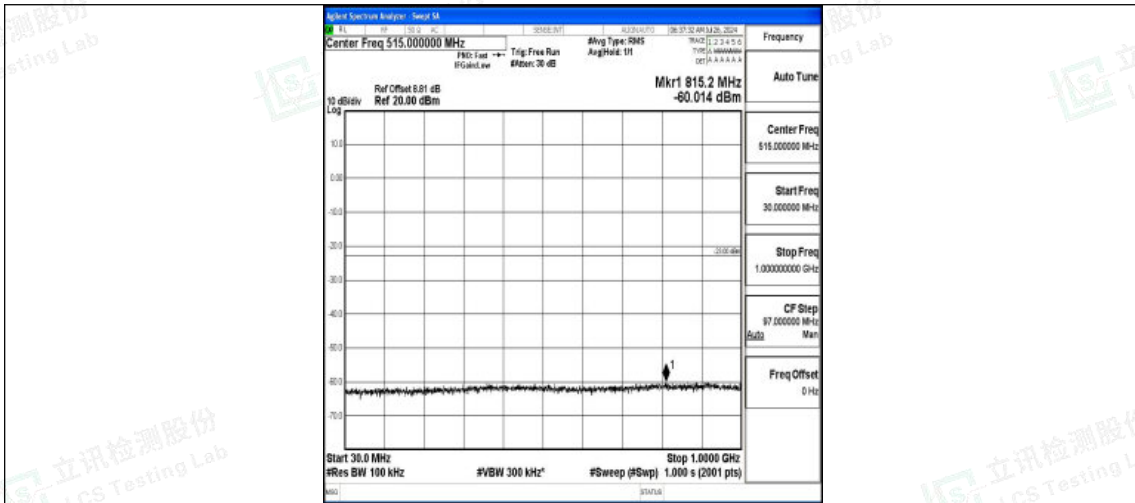

Band4-10MHz-16QAM-20000-1RB#0-30~1000-PASS

Band4-10MHz-16QAM-20000-1RB#0-1000~3000-PASS

Band4-10MHz-16QAM-20000-1RB#0-3000~20000-PASS

Band4-10MHz-QPSK-20175-1RB#0-0.009~0.15-PASS

Band4-10MHz-QPSK-20175-1RB#0-0.15~30-PASS