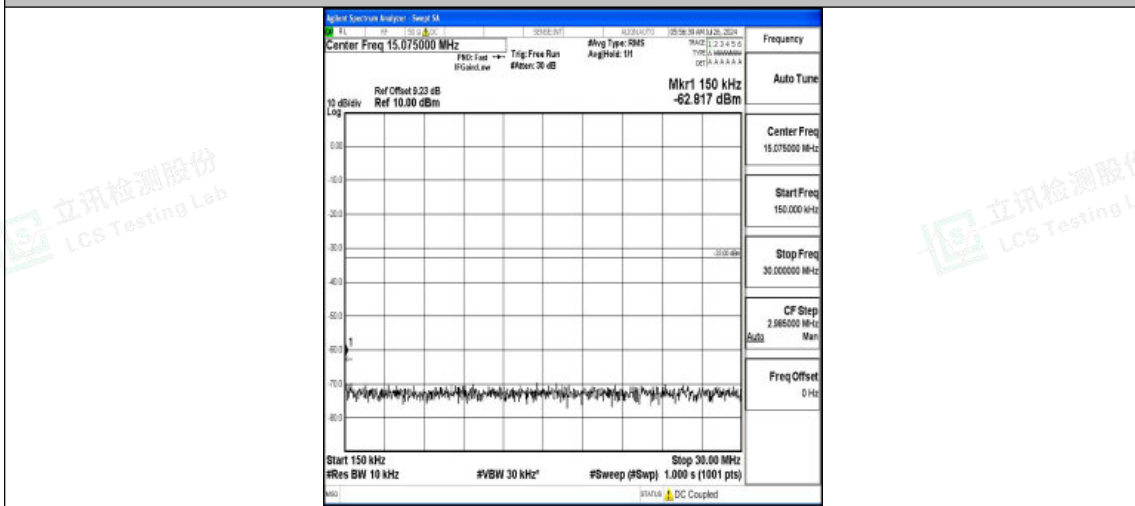

Band4-3MHz-16QAM-19965-1RB#0-0.009~0.15-PASS

Band4-3MHz-16QAM-19965-1RB#0-0.15~30-PASS