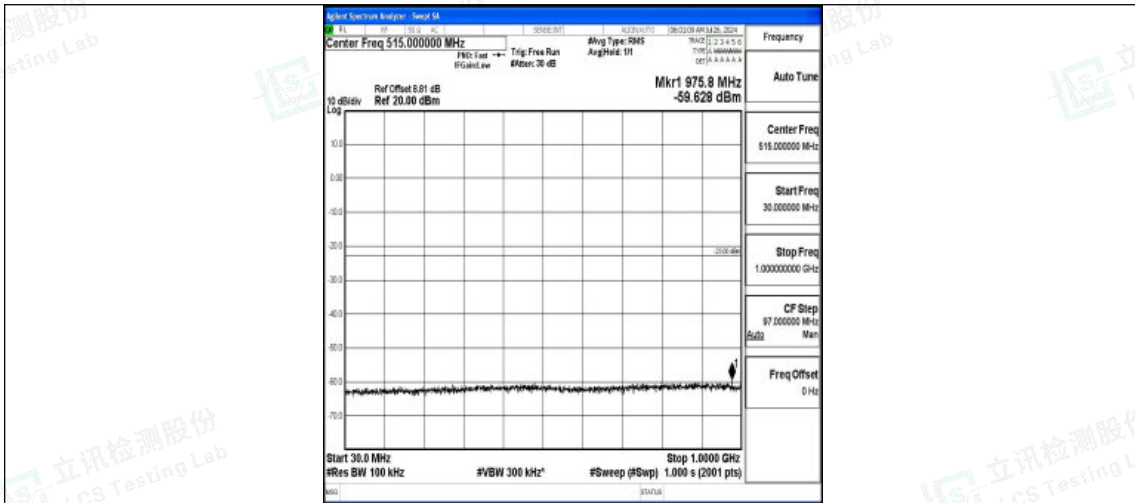

Band4-3MHz-QPSK-20385-1RB#0-30~1000-PASS

Band4-3MHz-QPSK-20385-1RB#0-1000~3000-PASS

Band4-3MHz-QPSK-20385-1RB#0-3000~20000-PASS

Band4-3MHz-16QAM-20385-1RB#0-0.009~0.15-PASS

Band4-3MHz-16QAM-20385-1RB#0-0.15~30-PASS