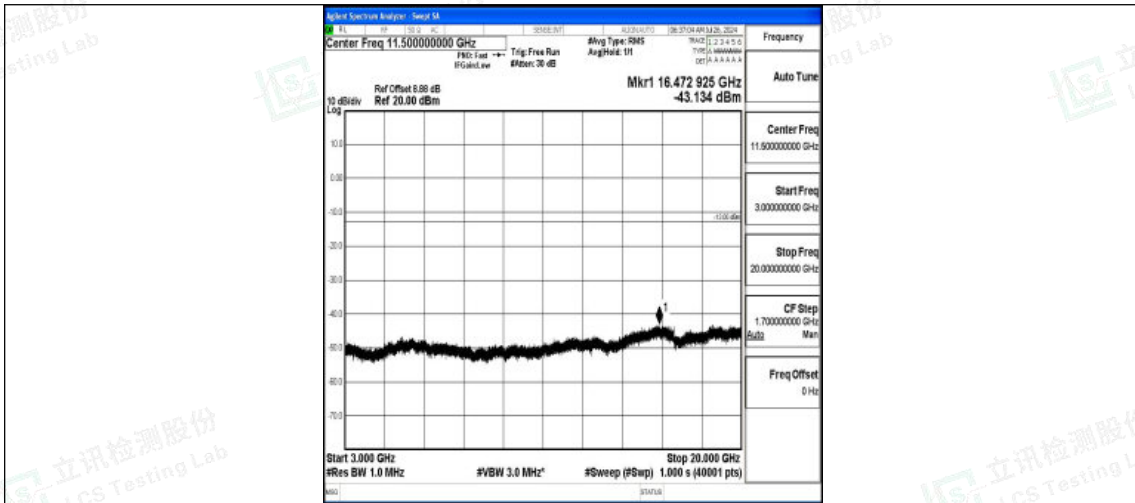

Band4-10MHz-16QAM-20000-1RB#0-1000~3000-PASS

Band4-10MHz-16QAM-20000-1RB#0-3000~20000-PASS