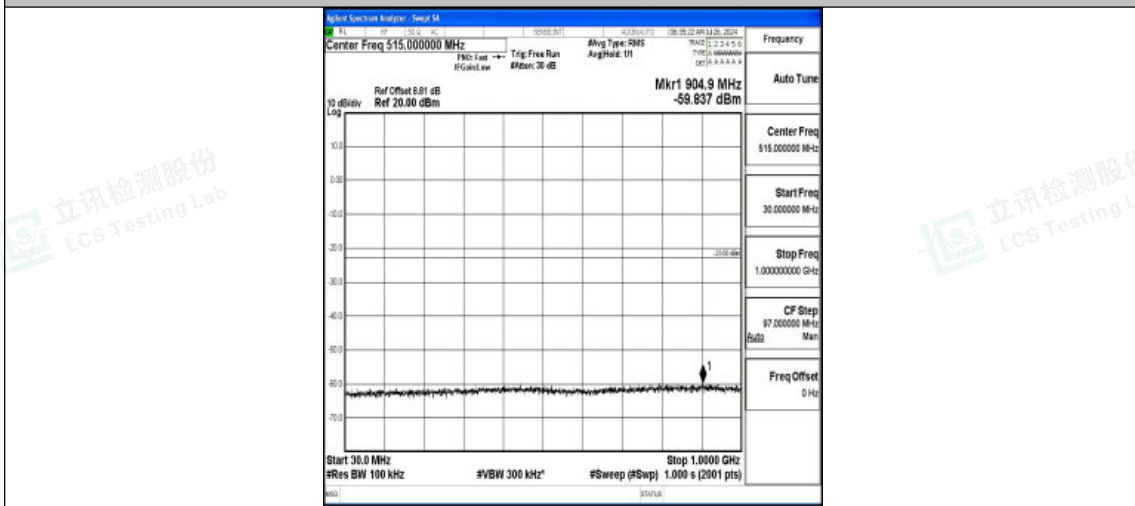

Band4-5MHz-16QAM-20375-1RB#0-30~1000-PASS

Band4-5MHz-16QAM-20375-1RB#0-1000~3000-PASS

Band4-5MHz-16QAM-20375-1RB#0-3000~20000-PASS

Band4-10MHz-QPSK-20000-1RB#0-0.009~0.15-PASS

Band4-10MHz-QPSK-20000-1RB#0-0.15~30-PASS