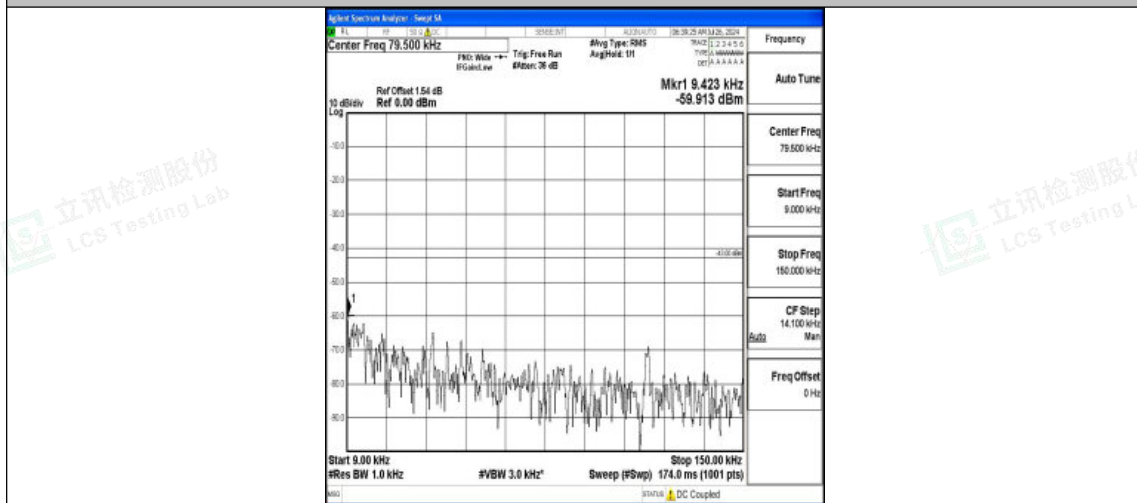

Band4-10MHz-16QAM-20175-1RB#0-30~1000-PASS

Band4-10MHz-16QAM-20175-1RB#0-1000~3000-PASS

Band4-10MHz-16QAM-20175-1RB#0-3000~20000-PASS

Band4-10MHz-QPSK-20350-1RB#0-0.009~0.15-PASS

Band4-10MHz-QPSK-20350-1RB#0-0.15~30-PASS