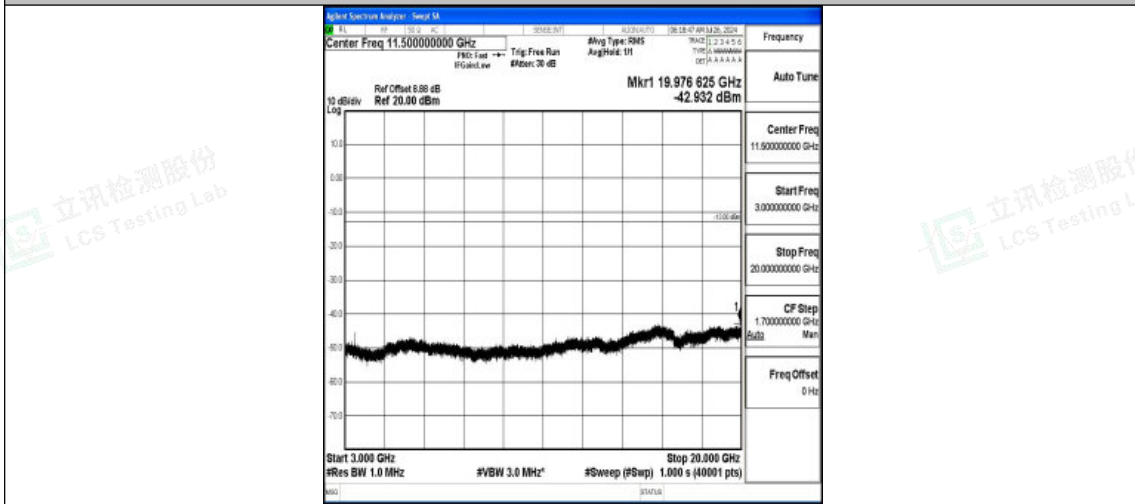

Band4-5MHz-QPSK-20175-1RB#0-1000~3000-PASS

Band4-5MHz-QPSK-20175-1RB#0-3000~20000-PASS