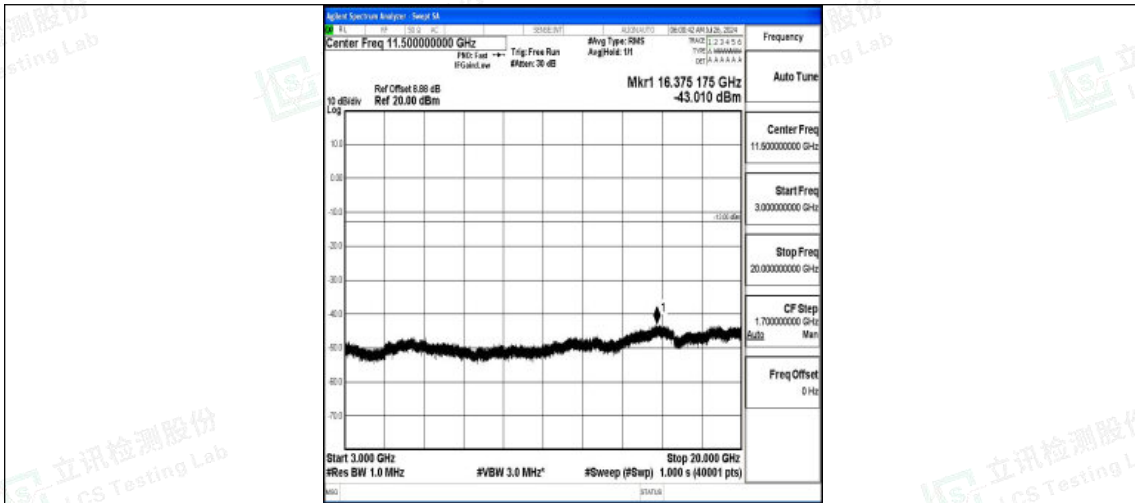

Band4-3MHz-QPSK-20385-1RB#0-1000~3000-PASS

Band4-3MHz-QPSK-20385-1RB#0-3000~20000-PASS