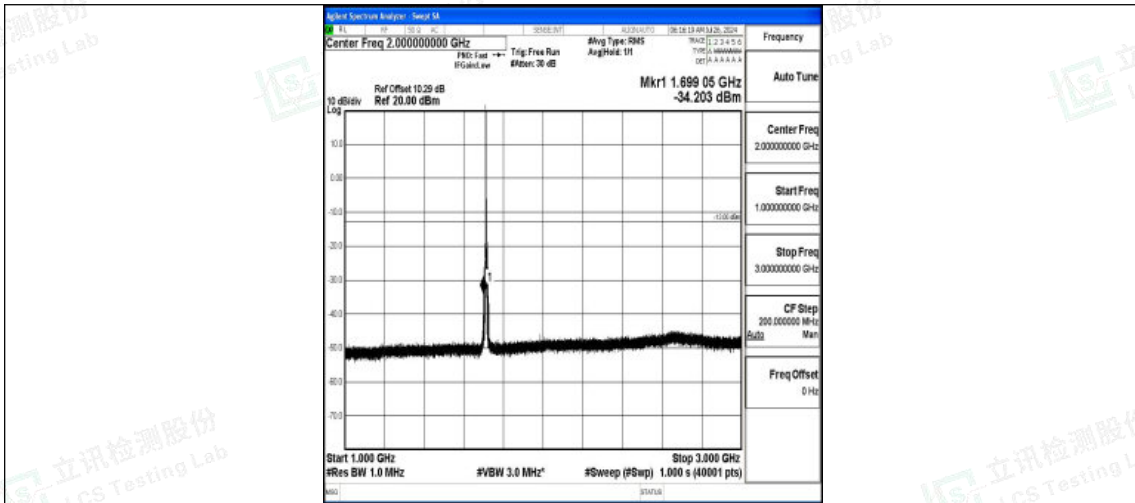

Band4-5MHz-QPSK-19975-1RB#0-30~1000-PASS

Band4-5MHz-QPSK-19975-1RB#0-1000~3000-PASS