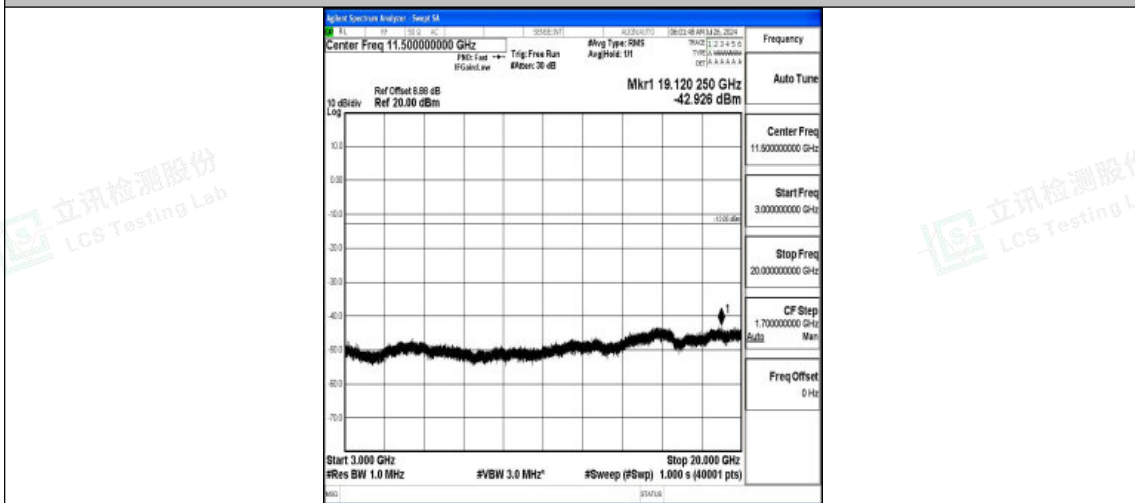

Band4-3MHz-16QAM-20385-1RB#0-1000~3000-PASS

Band4-3MHz-16QAM-20385-1RB#0-3000~20000-PASS