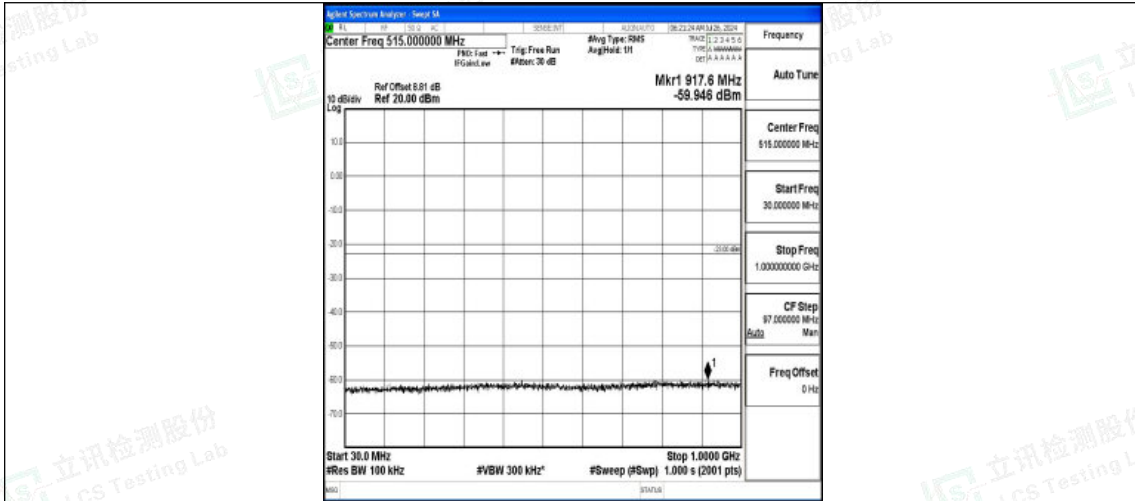

Band4-5MHz-QPSK-20375-1RB#0-30~1000-PASS

Band4-5MHz-QPSK-20375-1RB#0-1000~3000-PASS

Band4-5MHz-QPSK-20375-1RB#0-3000~20000-PASS

Band4-5MHz-16QAM-20375-1RB#0-0.009~0.15-PASS

Band4-5MHz-16QAM-20375-1RB#0-0.15~30-PASS