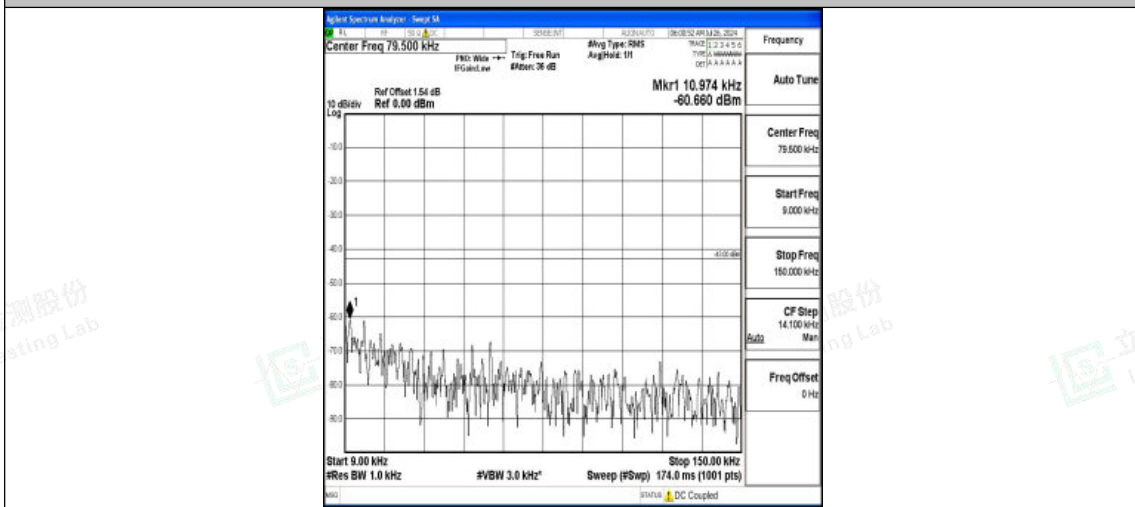

Band4-3MHz-QPSK-20385-1RB#0-30~1000-PASS

Band4-3MHz-QPSK-20385-1RB#0-1000~3000-PASS

Band4-3MHz-QPSK-20385-1RB#0-3000~20000-PASS

Band4-3MHz-16QAM-20385-1RB#0-0.009~0.15-PASS

Band4-3MHz-16QAM-20385-1RB#0-0.15~30-PASS