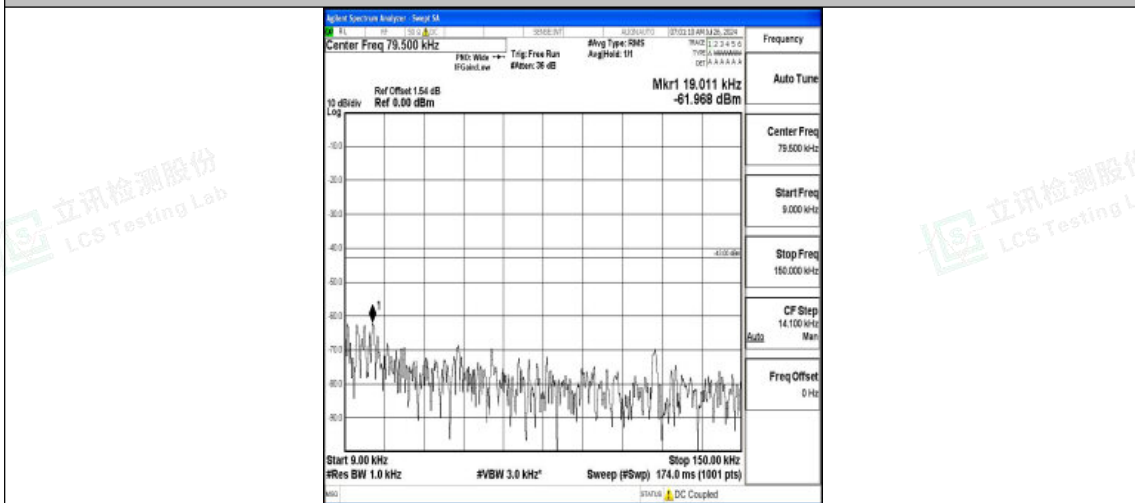

Band4-15MHz-QPSK-20025-1RB#0-30~1000-PASS

Band4-15MHz-QPSK-20025-1RB#0-1000~3000-PASS

Band4-15MHz-QPSK-20025-1RB#0-3000~20000-PASS

Band4-15MHz-16QAM-20025-1RB#0-0.009~0.15-PASS

Band4-15MHz-16QAM-20025-1RB#0-0.15~30-PASS