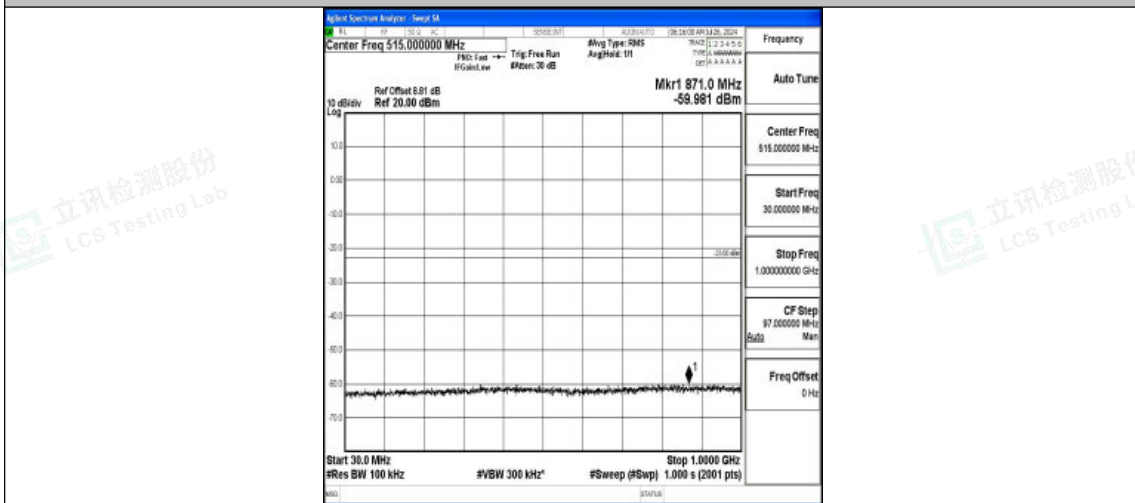

Band4-3MHz-16QAM-20385-1RB#0-30~1000-PASS

Band4-3MHz-16QAM-20385-1RB#0-1000~3000-PASS

Band4-3MHz-16QAM-20385-1RB#0-3000~20000-PASS

Band4-5MHz-QPSK-19975-1RB#0-0.009~0.15-PASS

Band4-5MHz-QPSK-19975-1RB#0-0.15~30-PASS