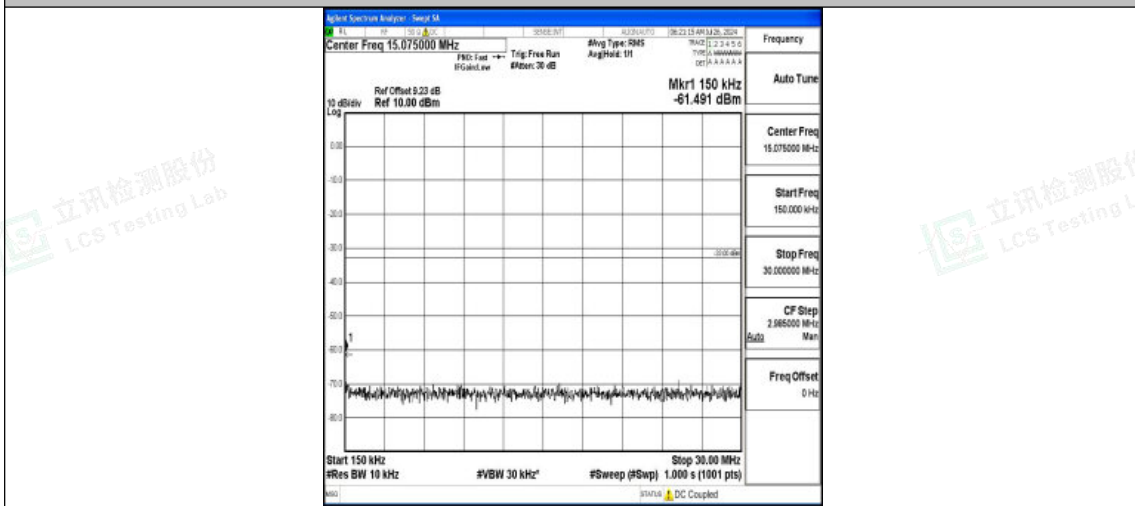

Band4-5MHz-QPSK-20375-1RB#0-30~1000-PASS

Band4-5MHz-QPSK-20375-1RB#0-1000~3000-PASS

Band4-5MHz-QPSK-20375-1RB#0-3000~20000-PASS

Band4-5MHz-16QAM-20375-1RB#0-0.009~0.15-PASS

Band4-5MHz-16QAM-20375-1RB#0-0.15~30-PASS