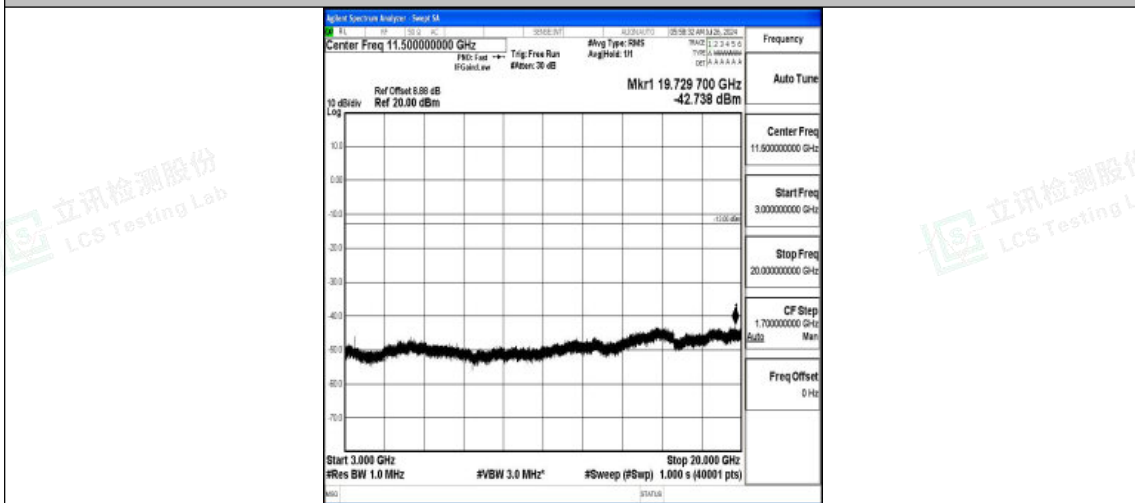

Band4-3MHz-QPSK-20175-1RB#0-1000~3000-PASS

Band4-3MHz-QPSK-20175-1RB#0-3000~20000-PASS