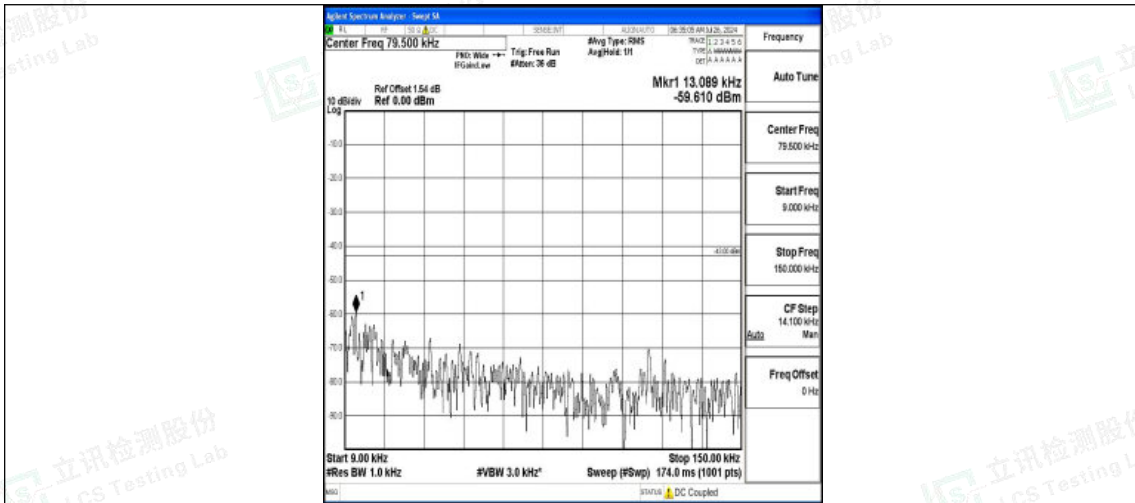

Band4-5MHz-16QAM-20375-1RB#0-30~1000-PASS

Band4-5MHz-16QAM-20375-1RB#0-1000~3000-PASS

Band4-5MHz-16QAM-20375-1RB#0-3000~20000-PASS

Band4-10MHz-QPSK-20000-1RB#0-0.009~0.15-PASS

Band4-10MHz-QPSK-20000-1RB#0-0.15~30-PASS