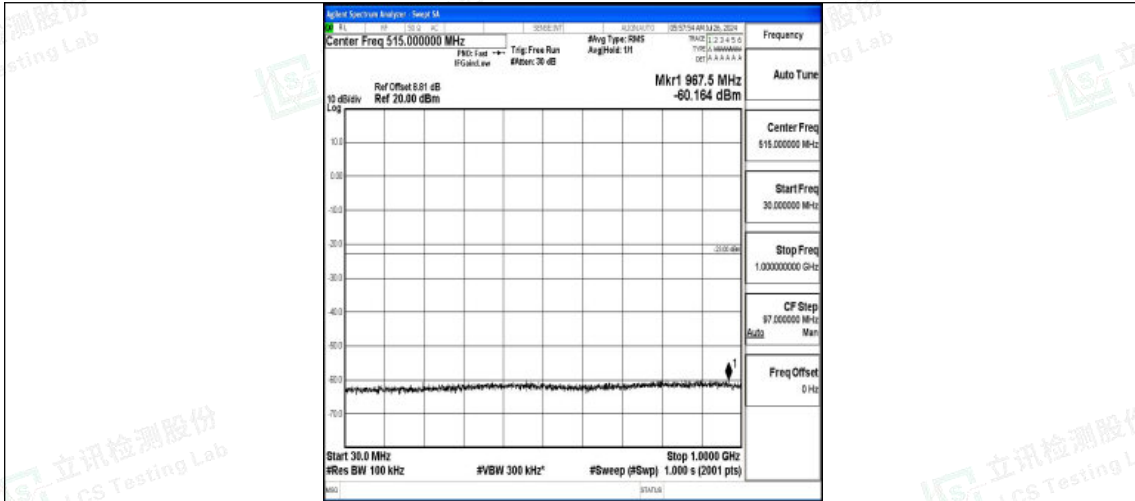

Band4-3MHz-16QAM-19965-1RB#0-0.009~0.15-PASS

Band4-3MHz-16QAM-19965-1RB#0-0.15~30-PASS

Band4-3MHz-16QAM-19965-1RB#0-30~1000-PASS

Band4-3MHz-QPSK-19965-1RB#0-3000~20000-PASS

Band4-3MHz-16QAM-19965-1RB#0-1000~3000-PASS