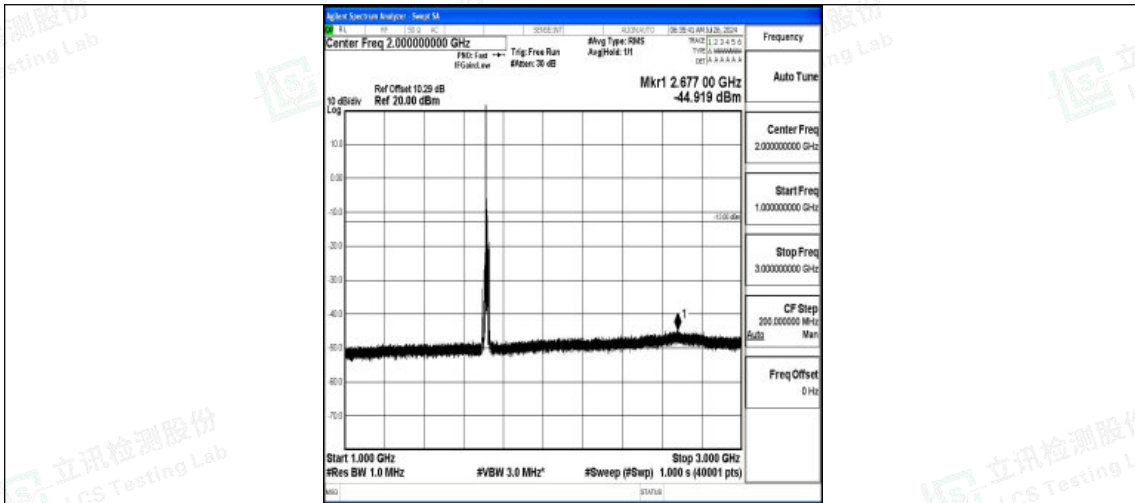

Band4-10MHz-QPSK-20000-1RB#0-30~1000-PASS

Band4-10MHz-QPSK-20000-1RB#0-1000~3000-PASS