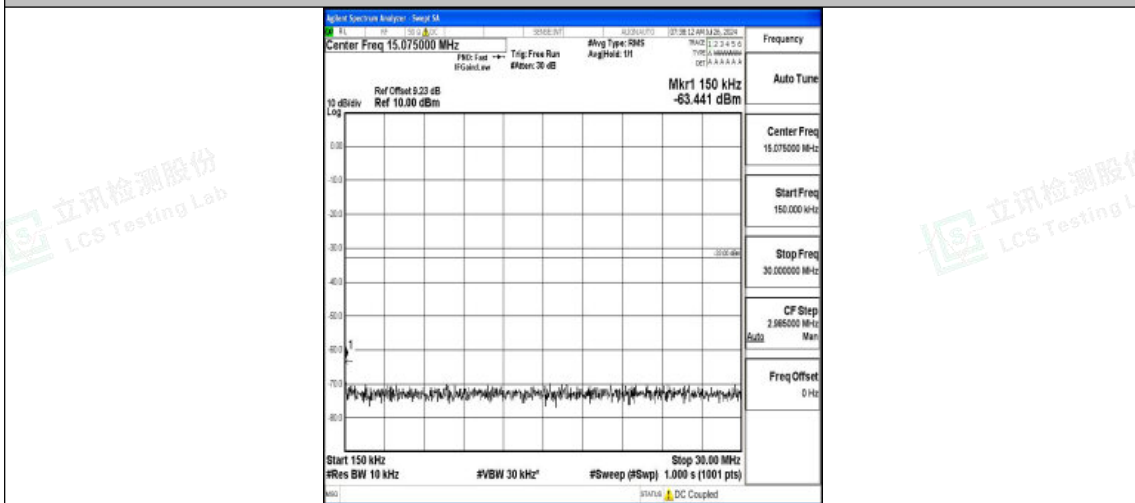

Band4-20MHz-QPSK-20300-1RB#0-30~1000-PASS

Band4-20MHz-QPSK-20300-1RB#0-1000~3000-PASS

Band4-20MHz-QPSK-20300-1RB#0-3000~20000-PASS

Band4-20MHz-16QAM-20300-1RB#0-0.009~0.15-PASS

Band4-20MHz-16QAM-20300-1RB#0-0.15~30-PASS