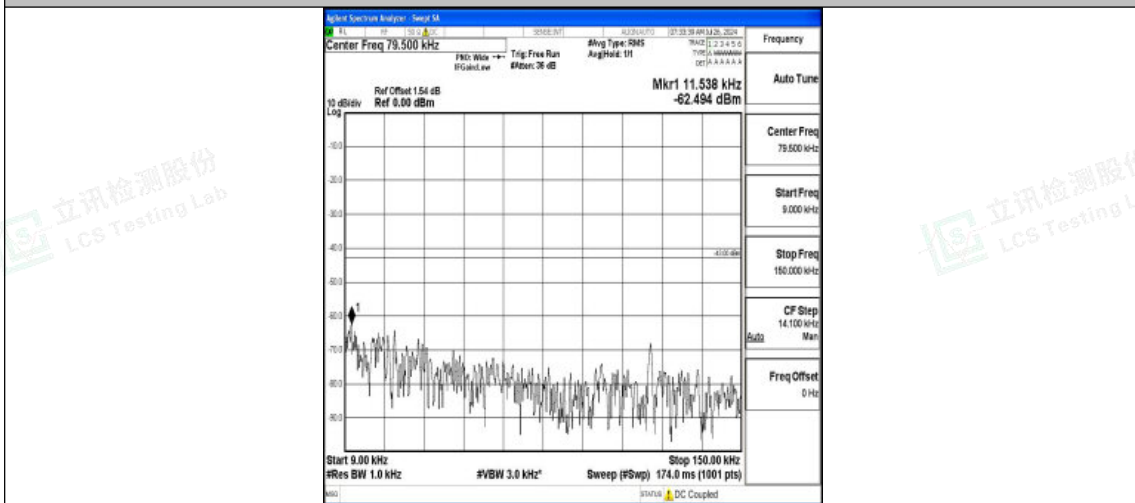

Band4-20MHz-QPSK-20050-1RB#0-30~1000-PASS

Band4-20MHz-QPSK-20050-1RB#0-1000~3000-PASS

Band4-20MHz-QPSK-20050-1RB#0-3000~20000-PASS

Band4-20MHz-16QAM-20050-1RB#0-0.009~0.15-PASS

Band4-20MHz-16QAM-20050-1RB#0-0.15~30-PASS