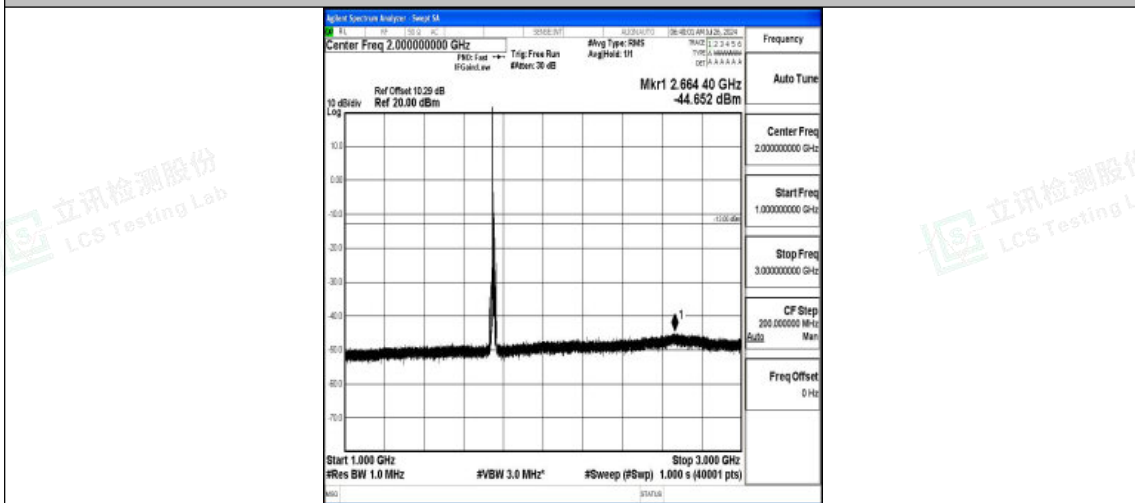

Band4-10MHz-QPSK-20350-1RB#0-30~1000-PASS

Band4-10MHz-QPSK-20350-1RB#0-1000~3000-PASS