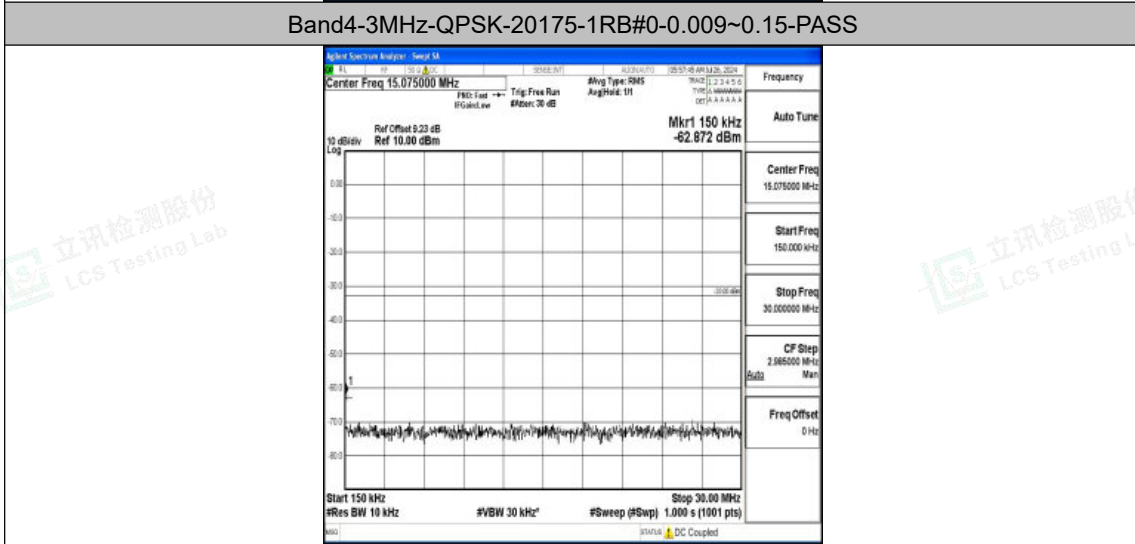

Band4-3MHz-16QAM-19965-1RB#0-0.009~0.15-PASS

Band4-3MHz-16QAM-19965-1RB#0-0.15~30-PASS

Band4-3MHz-16QAM-19965-1RB#0-30~1000-PASS

Band4-3MHz-QPSK-19965-1RB#0-3000~20000-PASS

Band4-3MHz-16QAM-19965-1RB#0-1000~3000-PASS