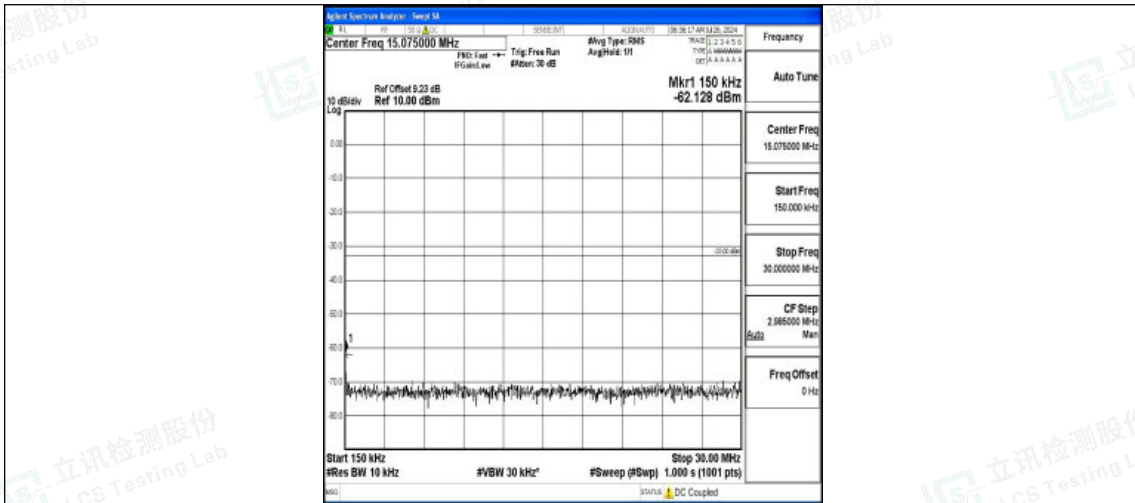

Band4-10MHz-QPSK-20000-1RB#0-30~1000-PASS

Band4-10MHz-QPSK-20000-1RB#0-1000~3000-PASS

Band4-10MHz-QPSK-20000-1RB#0-3000~20000-PASS

Band4-10MHz-16QAM-20000-1RB#0-0.009~0.15-PASS

Band4-10MHz-16QAM-20000-1RB#0-0.15~30-PASS