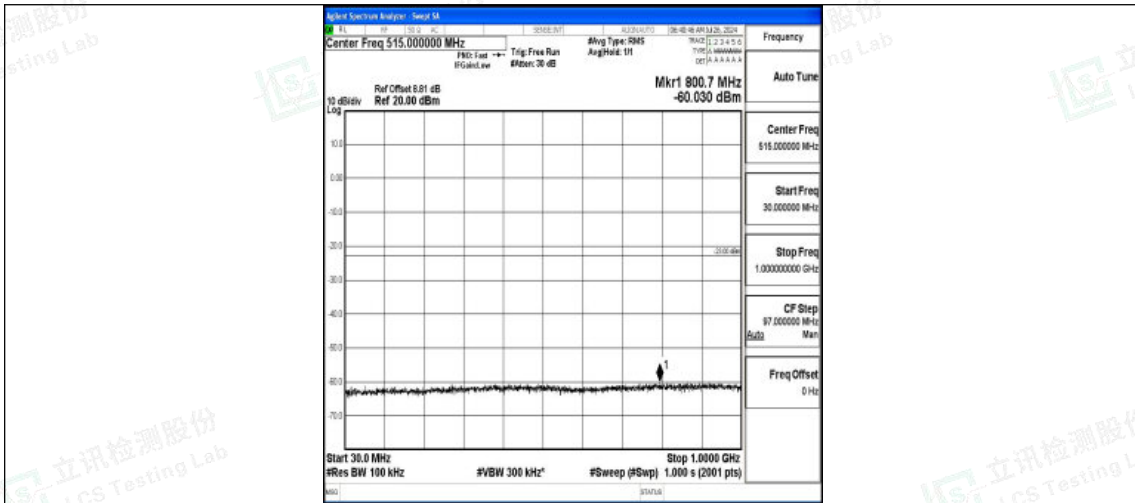

Band4-10MHz-QPSK-20350-1RB#0-30~1000-PASS

Band4-10MHz-QPSK-20350-1RB#0-1000~3000-PASS

Band4-10MHz-QPSK-20350-1RB#0-3000~20000-PASS

Band4-10MHz-16QAM-20350-1RB#0-0.009~0.15-PASS

Band4-10MHz-16QAM-20350-1RB#0-0.15~30-PASS