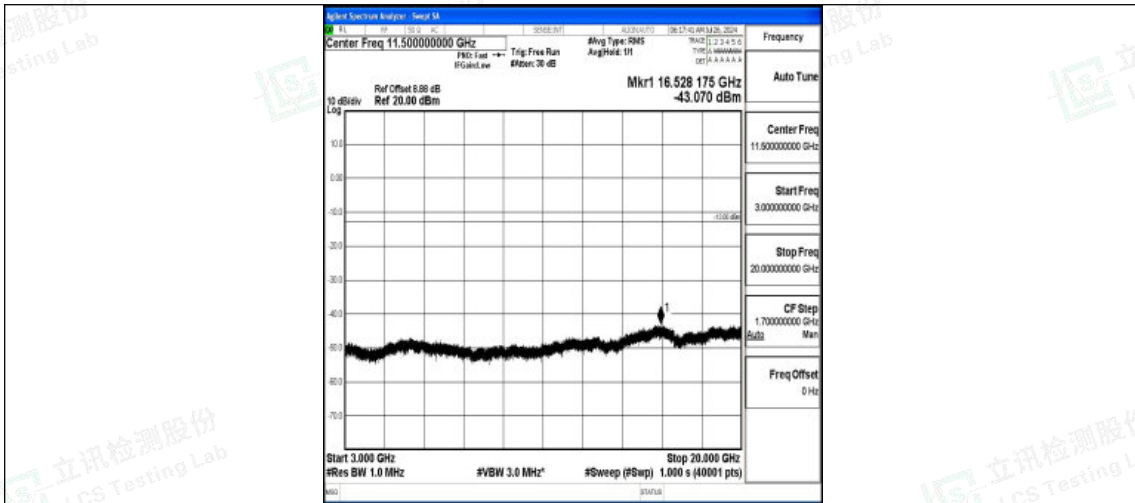

Band4-5MHz-16QAM-19975-1RB#0-1000~3000-PASS

Band4-5MHz-16QAM-19975-1RB#0-3000~20000-PASS