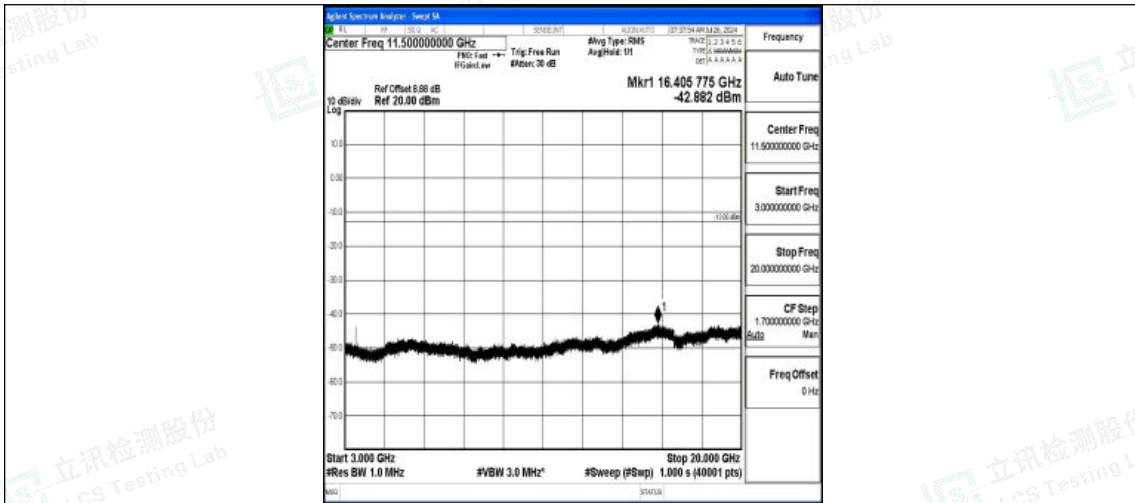

Band4-20MHz-QPSK-20300-1RB#0-1000~3000-PASS

Band4-20MHz-QPSK-20300-1RB#0-3000~20000-PASS