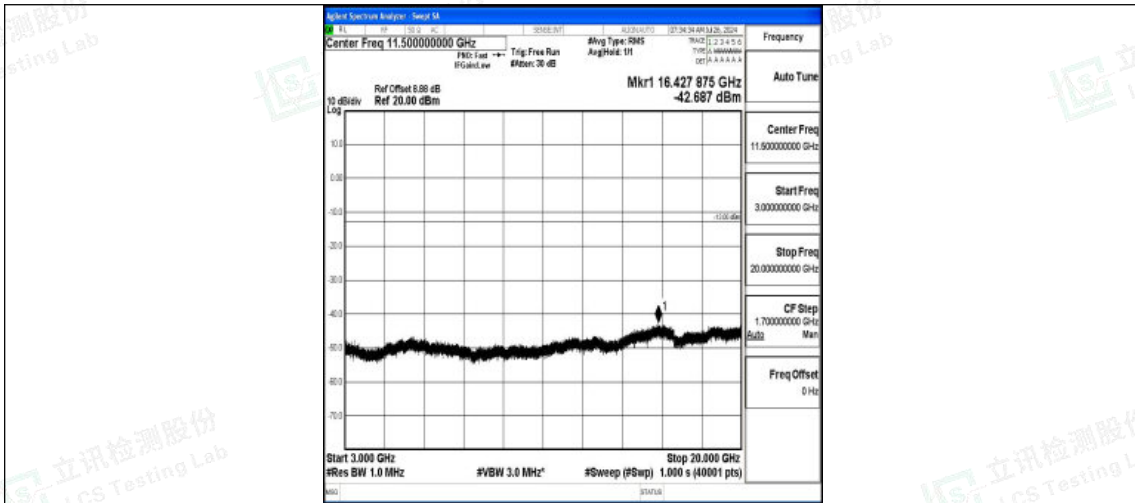

Band4-20MHz-16QAM-20050-1RB#0-1000~3000-PASS

Band4-20MHz-16QAM-20050-1RB#0-3000~20000-PASS