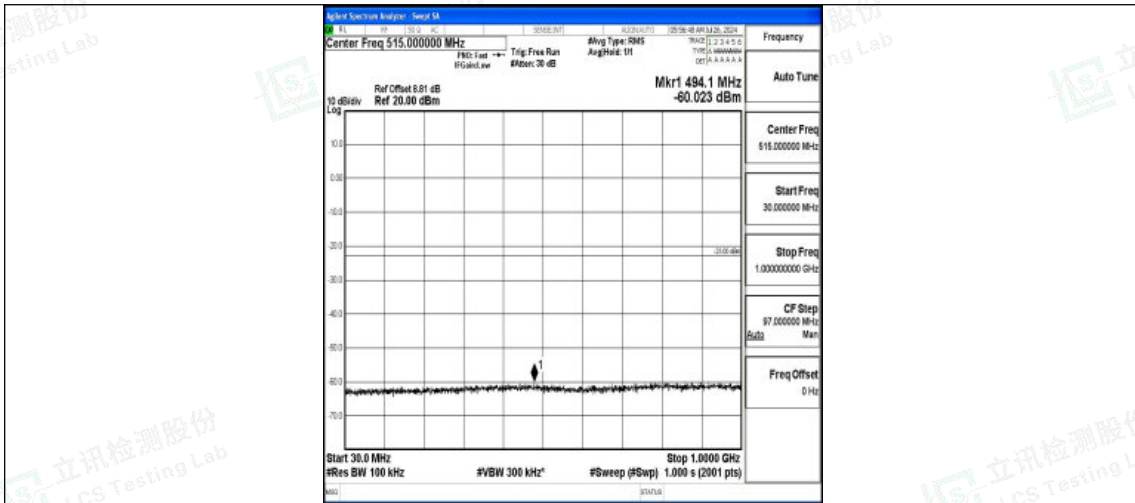

Band4-3MHz-16QAM-19965-1RB#0-0.15~30-PASS

Band4-3MHz-16QAM-19965-1RB#0-30~1000-PASS