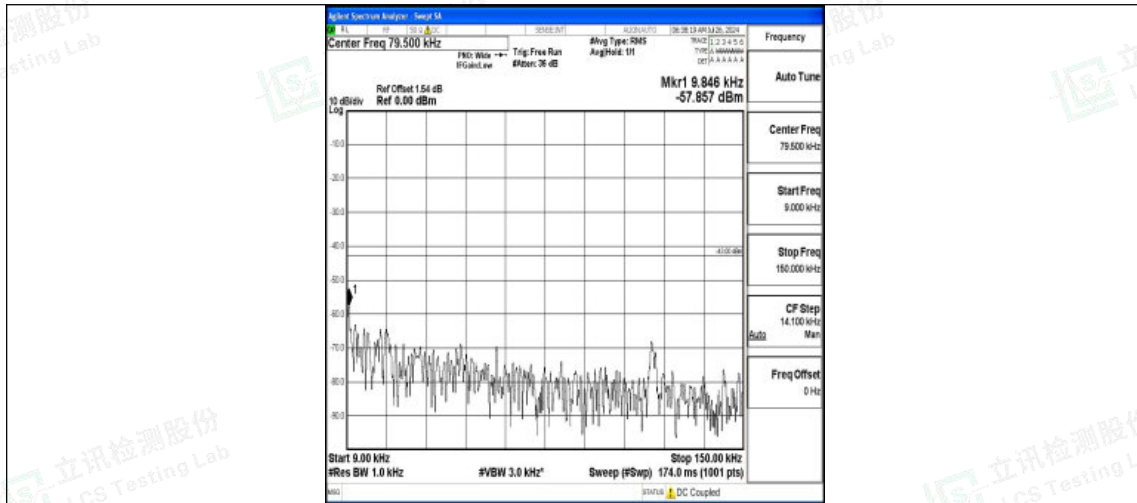

Band4-10MHz-QPSK-20175-1RB#0-30~1000-PASS

Band4-10MHz-QPSK-20175-1RB#0-1000~3000-PASS

Band4-10MHz-QPSK-20175-1RB#0-3000~20000-PASS

Band4-10MHz-16QAM-20175-1RB#0-0.009~0.15-PASS

Band4-10MHz-16QAM-20175-1RB#0-0.15~30-PASS