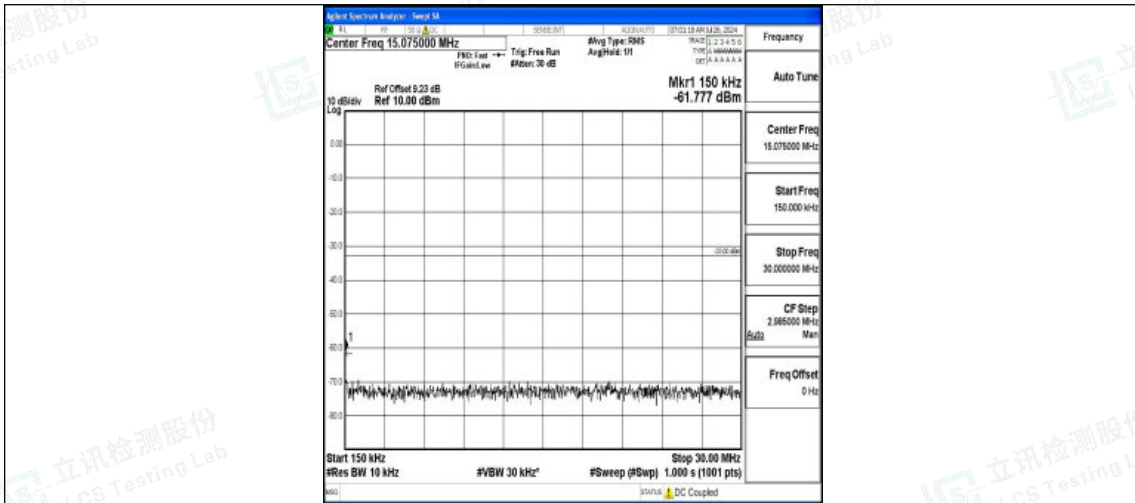

Band4-15MHz-QPSK-20025-1RB#0-30~1000-PASS

Band4-15MHz-QPSK-20025-1RB#0-1000~3000-PASS

Band4-15MHz-QPSK-20025-1RB#0-3000~20000-PASS

Band4-15MHz-16QAM-20025-1RB#0-0.009~0.15-PASS

Band4-15MHz-16QAM-20025-1RB#0-0.15~30-PASS