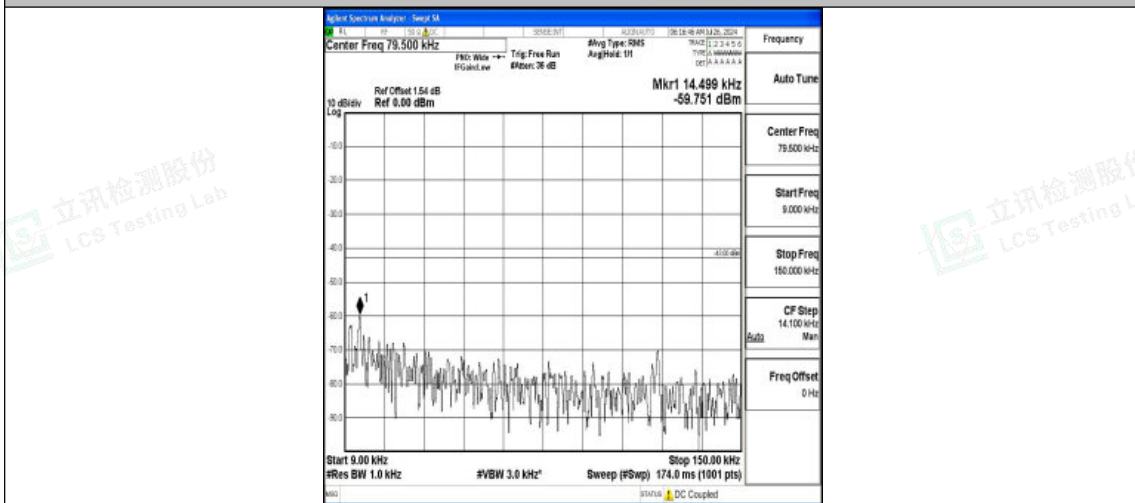

Band4-5MHz-QPSK-19975-1RB#0-30~1000-PASS

Band4-5MHz-QPSK-19975-1RB#0-1000~3000-PASS

Band4-5MHz-QPSK-19975-1RB#0-3000~20000-PASS

Band4-5MHz-16QAM-19975-1RB#0-0.009~0.15-PASS

Band4-5MHz-16QAM-19975-1RB#0-0.15~30-PASS