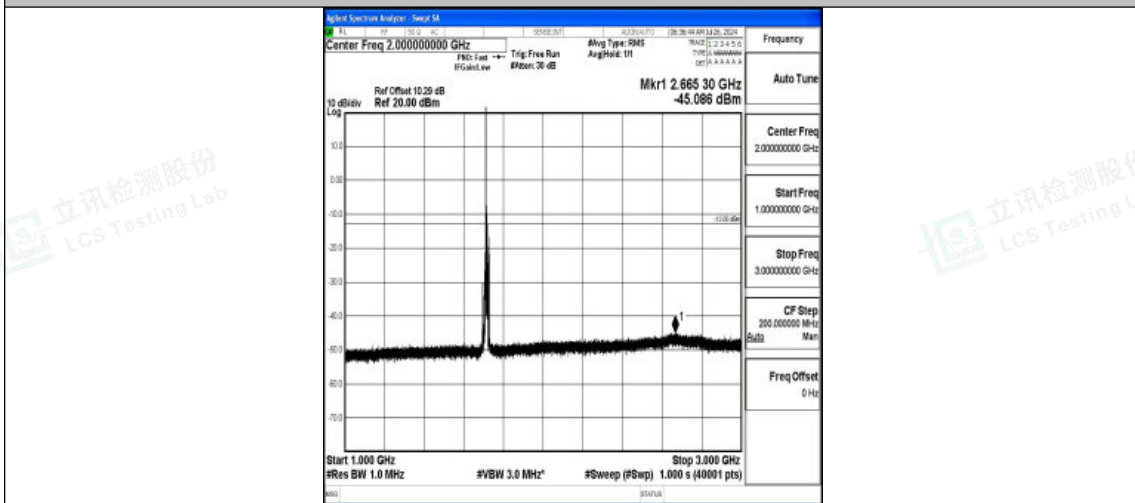

Band4-10MHz-16QAM-20000-1RB#0-30~1000-PASS

Band4-10MHz-16QAM-20000-1RB#0-1000~3000-PASS