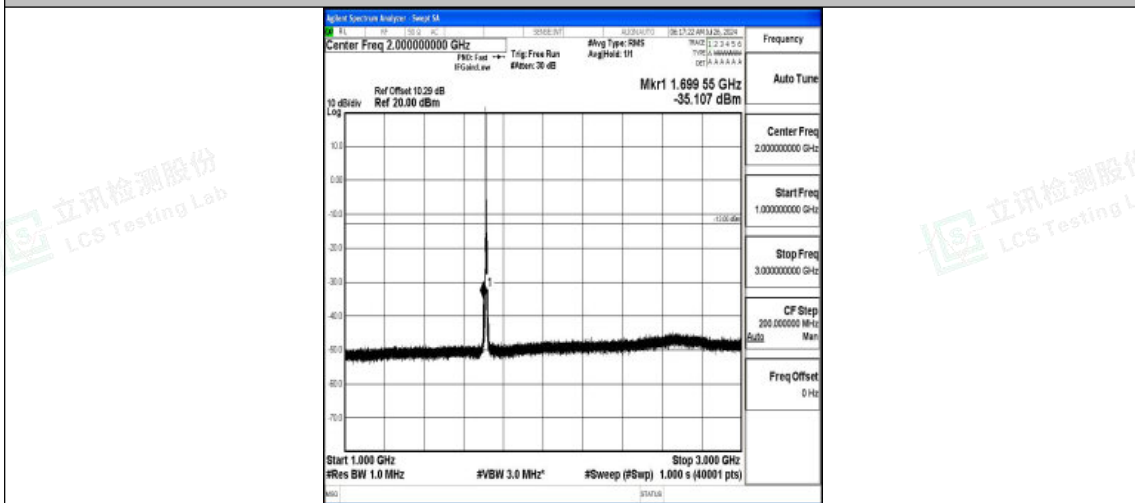

Band4-5MHz-16QAM-19975-1RB#0-30~1000-PASS

Band4-5MHz-16QAM-19975-1RB#0-1000~3000-PASS