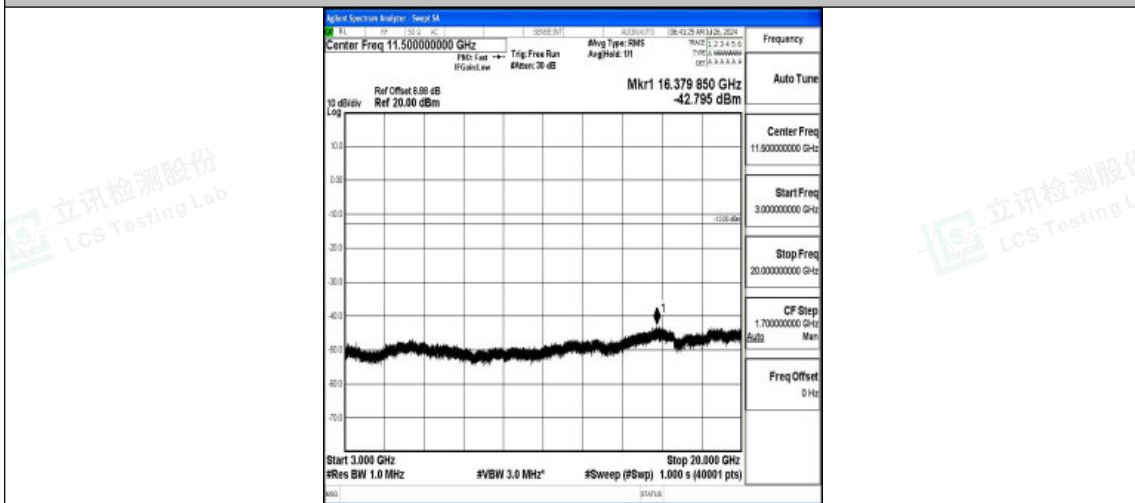

Band4-10MHz-16QAM-20350-1RB#0-1000~3000-PASS

Band4-10MHz-16QAM-20350-1RB#0-3000~20000-PASS