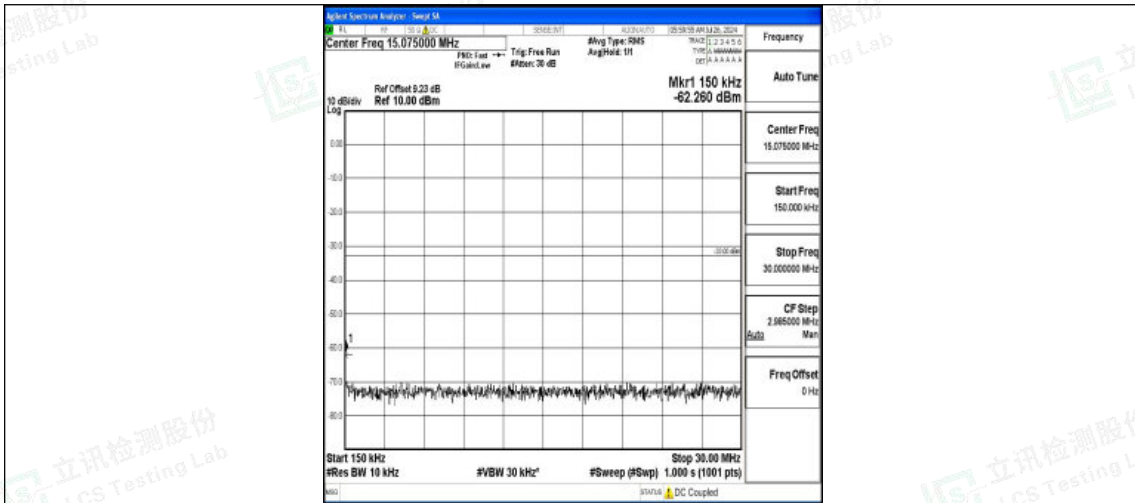

Band4-3MHz-16QAM-20175-1RB#0-30~1000-PASS

Band4-3MHz-16QAM-20175-1RB#0-1000~3000-PASS

Band4-3MHz-16QAM-20175-1RB#0-3000~20000-PASS

Band4-3MHz-QPSK-20385-1RB#0-0.009~0.15-PASS

Band4-3MHz-QPSK-20385-1RB#0-0.15~30-PASS