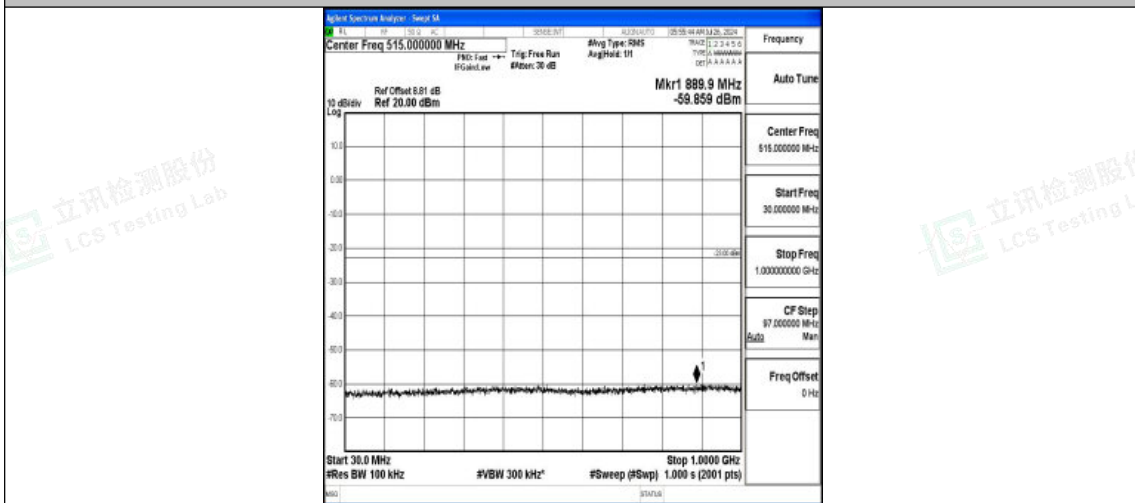

Band4-1.4MHz-16QAM-20393-1RB#0-3000~20000-PASS

Band4-3MHz-QPSK-19965-1RB#0-0.009~0.15-PASS

Band4-3MHz-QPSK-19965-1RB#0-0.15~30-PASS

Band4-3MHz-QPSK-19965-1RB#0-30~1000-PASS

Band4-3MHz-QPSK-19965-1RB#0-1000~3000-PASS