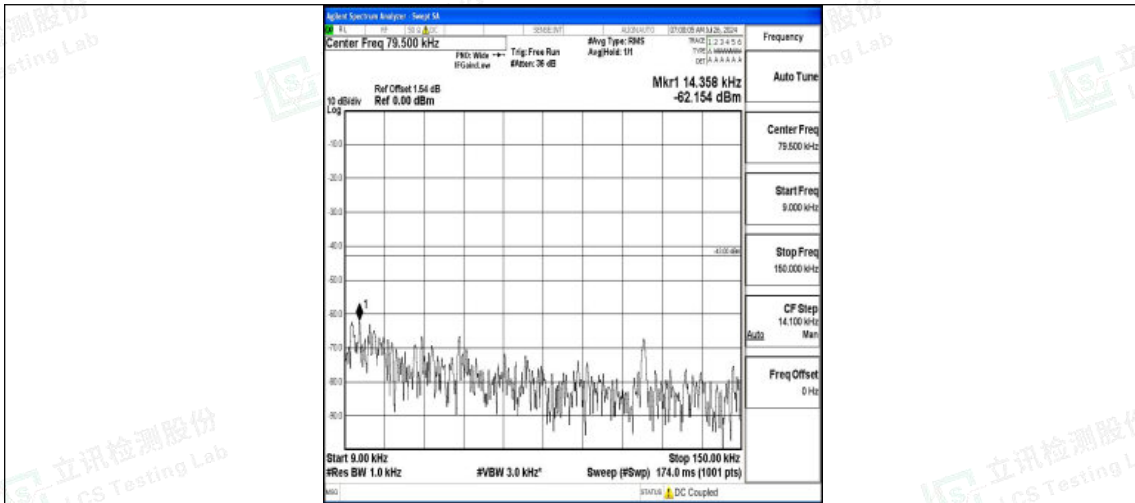

Band4-10MHz-16QAM-20350-1RB#0-30~1000-PASS

Band4-10MHz-16QAM-20350-1RB#0-1000~3000-PASS

Band4-10MHz-16QAM-20350-1RB#0-3000~20000-PASS

Band4-15MHz-QPSK-20025-1RB#0-0.009~0.15-PASS

Band4-15MHz-QPSK-20025-1RB#0-0.15~30-PASS