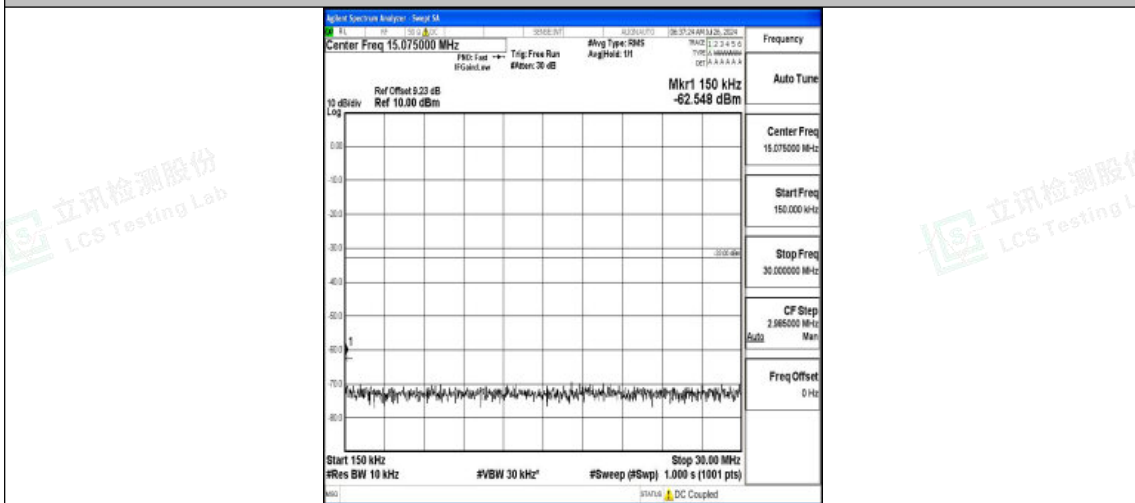

Band4-10MHz-16QAM-20000-1RB#0-30~1000-PASS

Band4-10MHz-16QAM-20000-1RB#0-1000~3000-PASS

Band4-10MHz-16QAM-20000-1RB#0-3000~20000-PASS

Band4-10MHz-QPSK-20175-1RB#0-0.009~0.15-PASS

Band4-10MHz-QPSK-20175-1RB#0-0.15~30-PASS