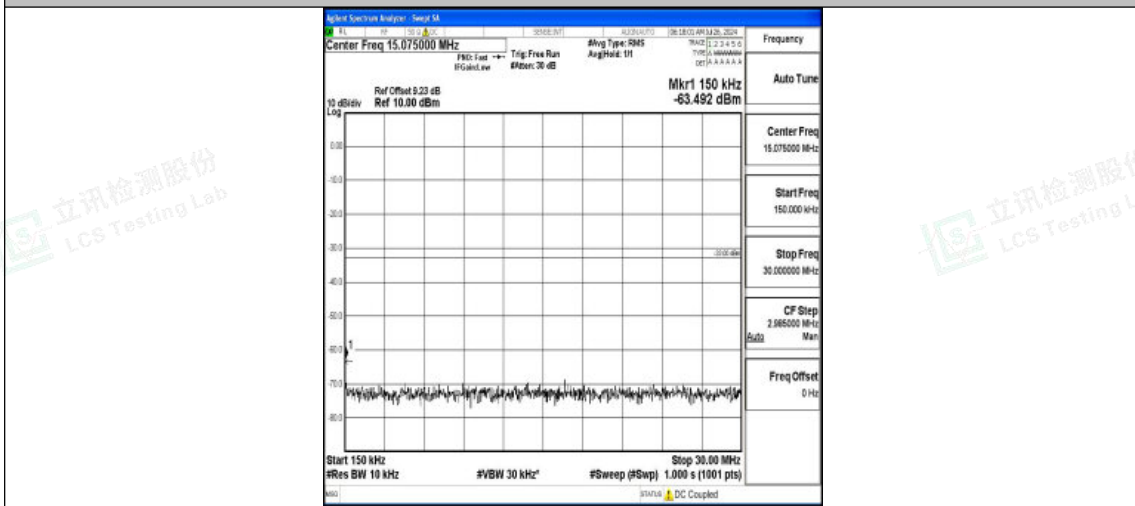

Band4-5MHz-16QAM-19975-1RB#0-30~1000-PASS

Band4-5MHz-16QAM-19975-1RB#0-1000~3000-PASS

Band4-5MHz-16QAM-19975-1RB#0-3000~20000-PASS

Band4-5MHz-QPSK-20175-1RB#0-0.009~0.15-PASS

Band4-5MHz-QPSK-20175-1RB#0-0.15~30-PASS