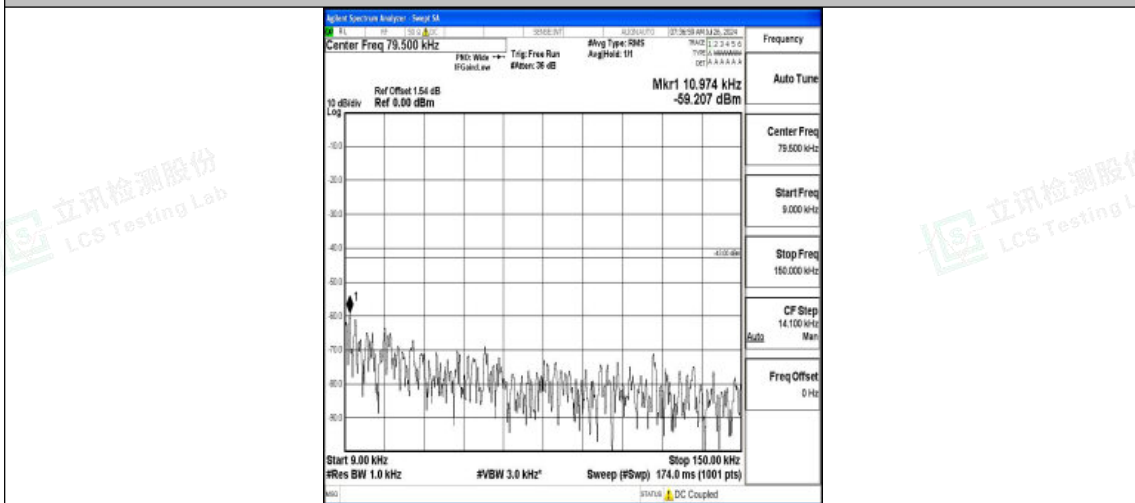

Band4-20MHz-16QAM-20175-1RB#0-30~1000-PASS

Band4-20MHz-16QAM-20175-1RB#0-1000~3000-PASS

Band4-20MHz-16QAM-20175-1RB#0-3000~20000-PASS

Band4-20MHz-QPSK-20300-1RB#0-0.009~0.15-PASS

Band4-20MHz-QPSK-20300-1RB#0-0.15~30-PASS