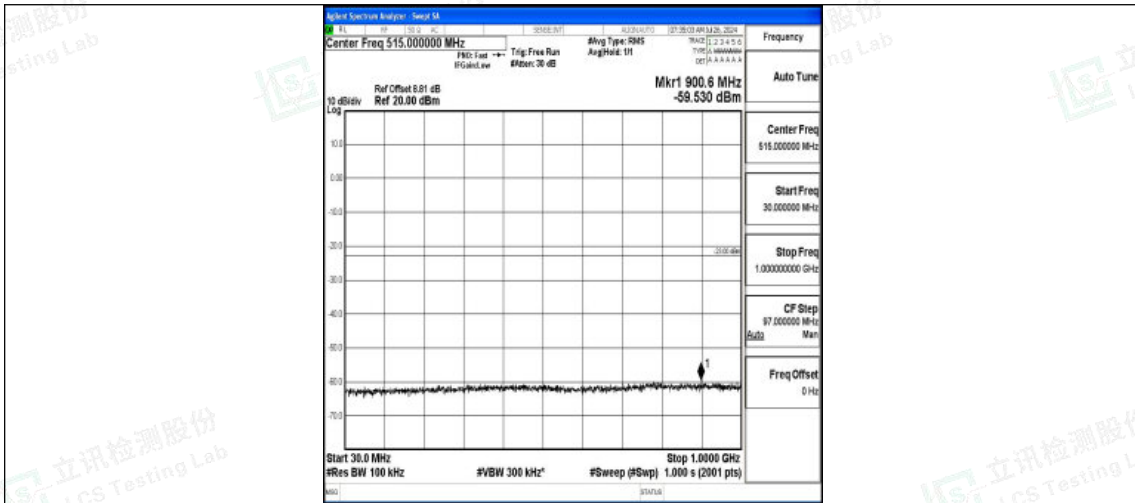

Band4-20MHz-16QAM-20050-1RB#0-30~1000-PASS

Band4-20MHz-16QAM-20050-1RB#0-1000~3000-PASS

Band4-20MHz-16QAM-20050-1RB#0-3000~20000-PASS

Band4-20MHz-QPSK-20175-1RB#0-0.009~0.15-PASS

Band4-20MHz-QPSK-20175-1RB#0-0.15~30-PASS