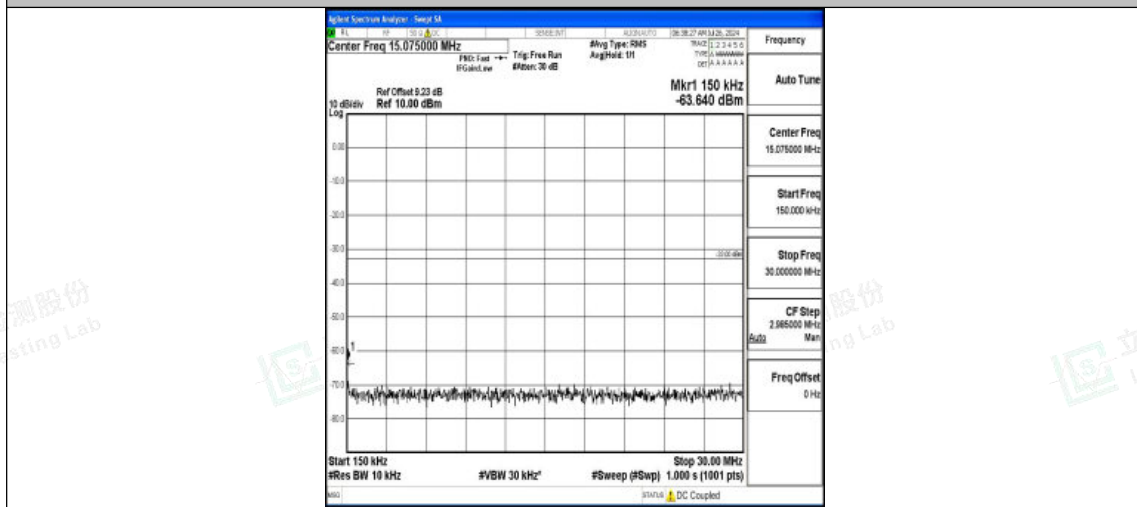

Band4-10MHz-QPSK-20175-1RB#0-30~1000-PASS

Band4-10MHz-QPSK-20175-1RB#0-1000~3000-PASS

Band4-10MHz-QPSK-20175-1RB#0-3000~20000-PASS

Band4-10MHz-16QAM-20175-1RB#0-0.009~0.15-PASS

Band4-10MHz-16QAM-20175-1RB#0-0.15~30-PASS