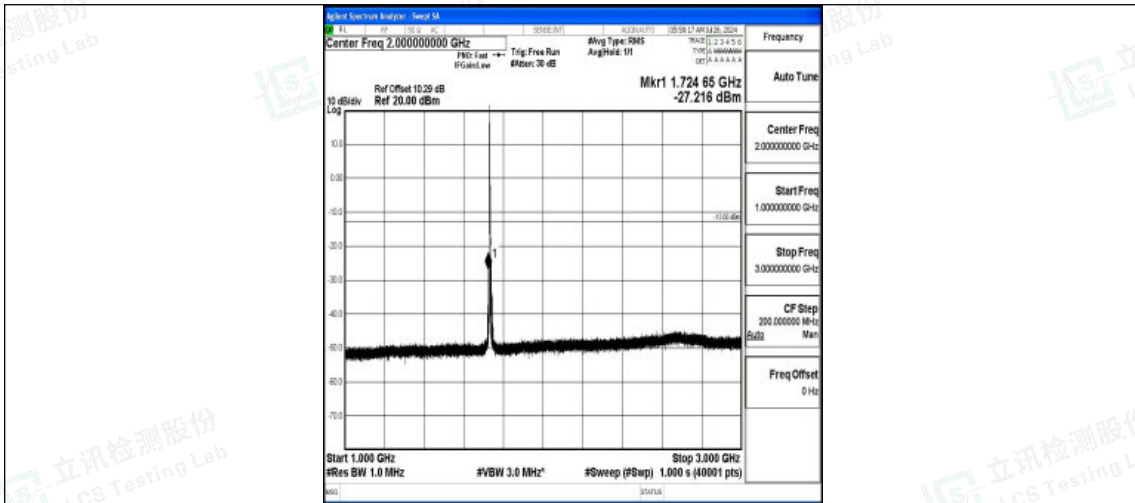

Band4-3MHz-16QAM-20175-1RB#0-30~1000-PASS

Band4-3MHz-16QAM-20175-1RB#0-1000~3000-PASS