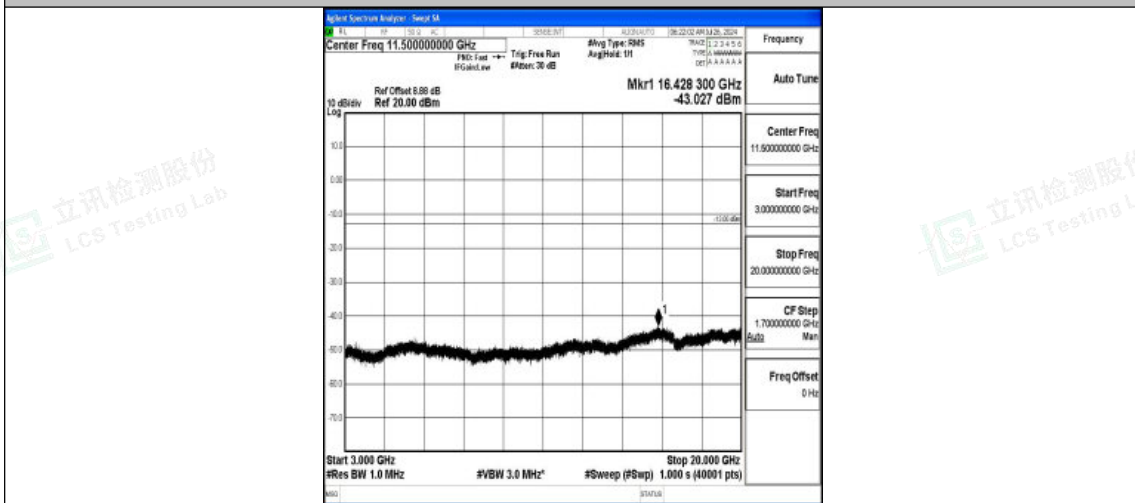

Band4-5MHz-16QAM-20375-1RB#0-1000~3000-PASS

Band4-5MHz-16QAM-20375-1RB#0-3000~20000-PASS