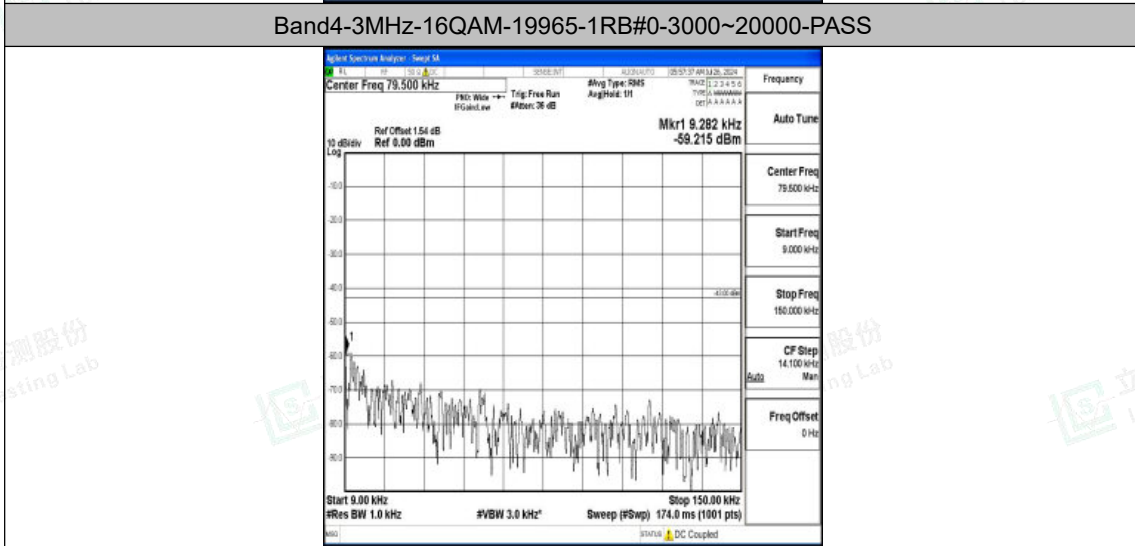

Band4-3MHz-16QAM-19965-1RB#0-0.009~0.15-PASS

Band4-3MHz-16QAM-19965-1RB#0-0.15~30-PASS

Band4-3MHz-16QAM-19965-1RB#0-30~1000-PASS

Band4-3MHz-QPSK-19965-1RB#0-3000~20000-PASS

Band4-3MHz-16QAM-19965-1RB#0-1000~3000-PASS