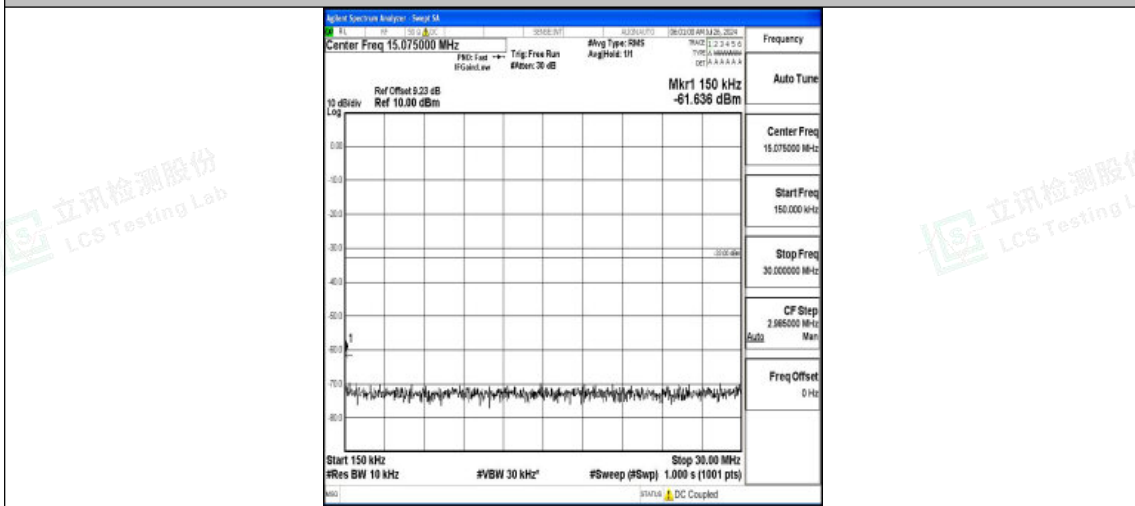

Band4-3MHz-QPSK-20385-1RB#0-30~1000-PASS

Band4-3MHz-QPSK-20385-1RB#0-1000~3000-PASS

Band4-3MHz-QPSK-20385-1RB#0-3000~20000-PASS

Band4-3MHz-16QAM-20385-1RB#0-0.009~0.15-PASS

Band4-3MHz-16QAM-20385-1RB#0-0.15~30-PASS