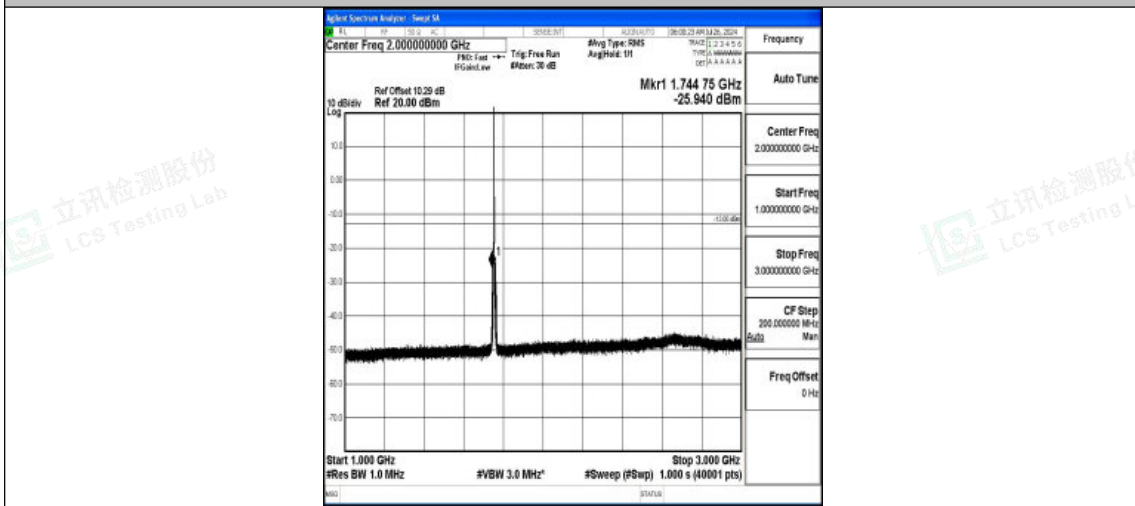

Band4-3MHz-QPSK-20385-1RB#0-30~1000-PASS

Band4-3MHz-QPSK-20385-1RB#0-1000~3000-PASS