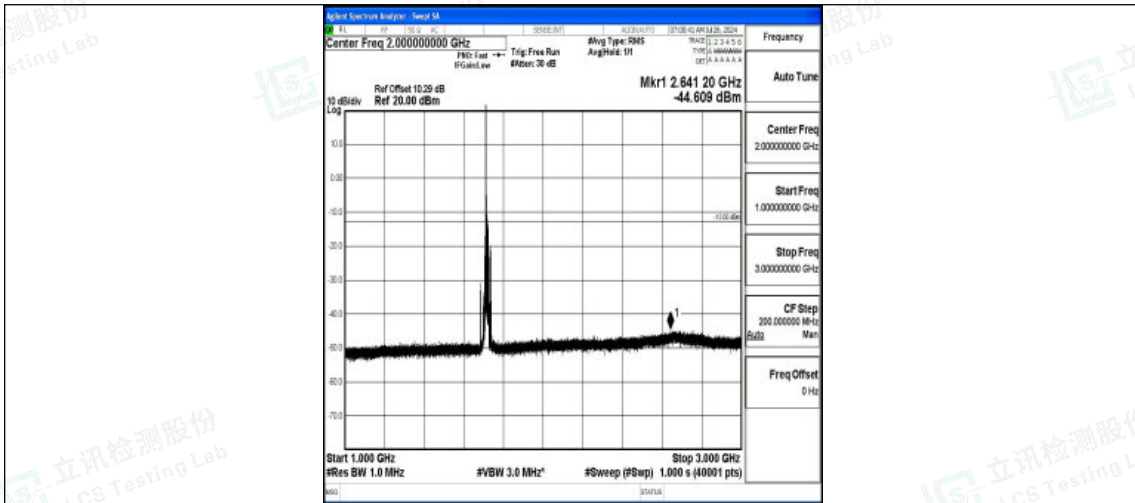

Band4-15MHz-QPSK-20025-1RB#0-30~1000-PASS

Band4-15MHz-QPSK-20025-1RB#0-1000~3000-PASS