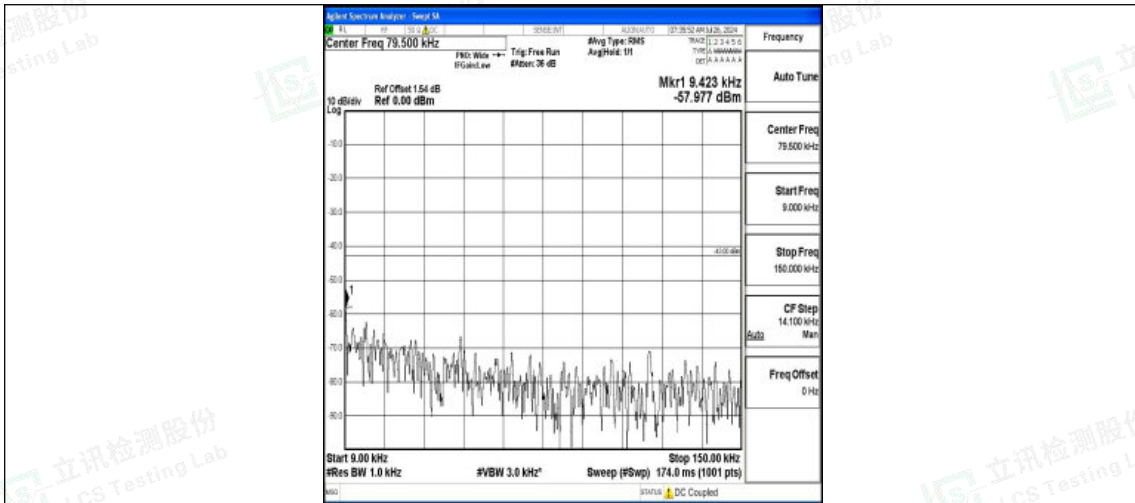

Band4-20MHz-QPSK-20175-1RB#0-30~1000-PASS

Band4-20MHz-QPSK-20175-1RB#0-1000~3000-PASS

Band4-20MHz-QPSK-20175-1RB#0-3000~20000-PASS

Band4-20MHz-16QAM-20175-1RB#0-0.009~0.15-PASS

Band4-20MHz-16QAM-20175-1RB#0-0.15~30-PASS