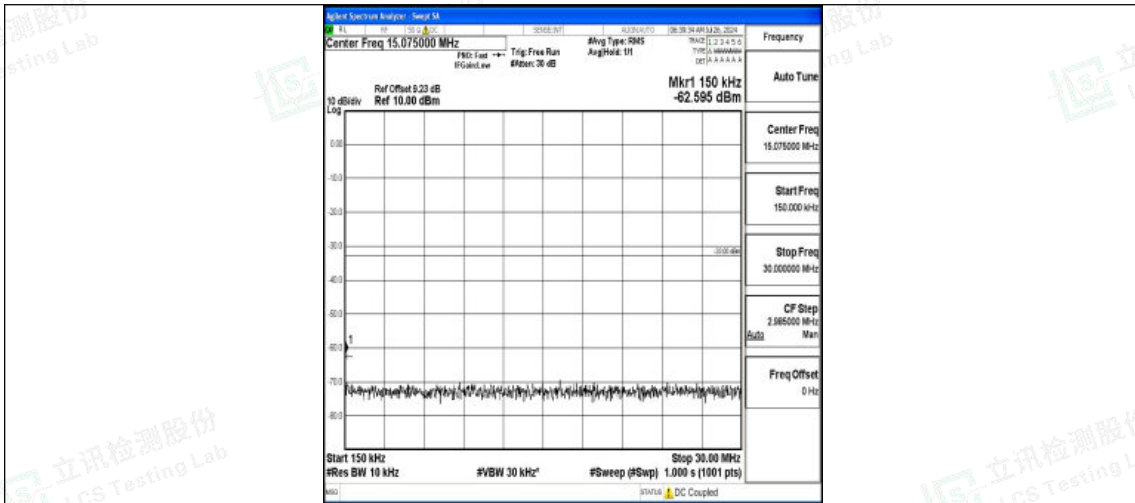

Band4-10MHz-16QAM-20175-1RB#0-30~1000-PASS

Band4-10MHz-16QAM-20175-1RB#0-1000~3000-PASS

Band4-10MHz-16QAM-20175-1RB#0-3000~20000-PASS

Band4-10MHz-QPSK-20350-1RB#0-0.009~0.15-PASS

Band4-10MHz-QPSK-20350-1RB#0-0.15~30-PASS