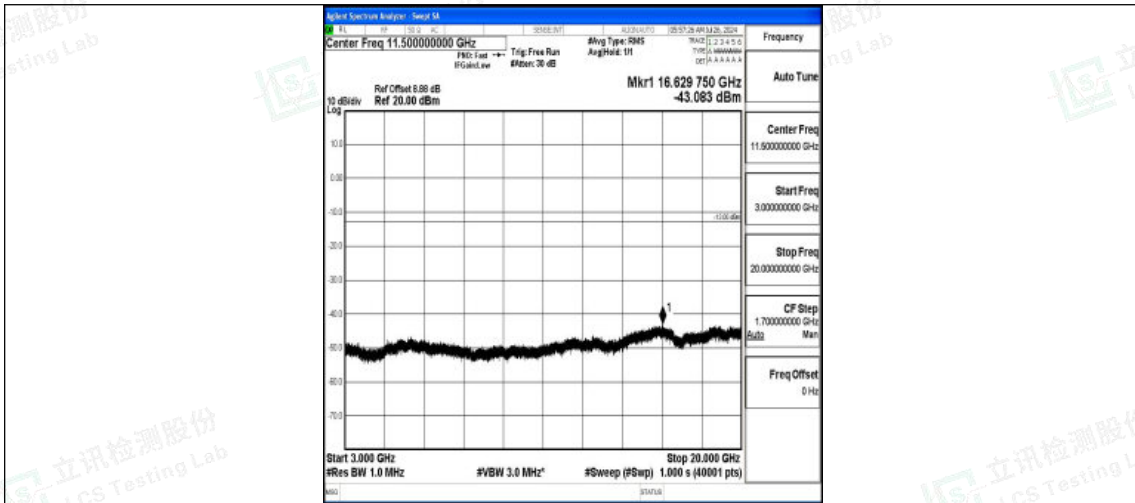

Band4-3MHz-16QAM-19965-1RB#0-0.009~0.15-PASS

Band4-3MHz-16QAM-19965-1RB#0-0.15~30-PASS

Band4-3MHz-16QAM-19965-1RB#0-30~1000-PASS

Band4-3MHz-QPSK-19965-1RB#0-3000~20000-PASS

Band4-3MHz-16QAM-19965-1RB#0-1000~3000-PASS