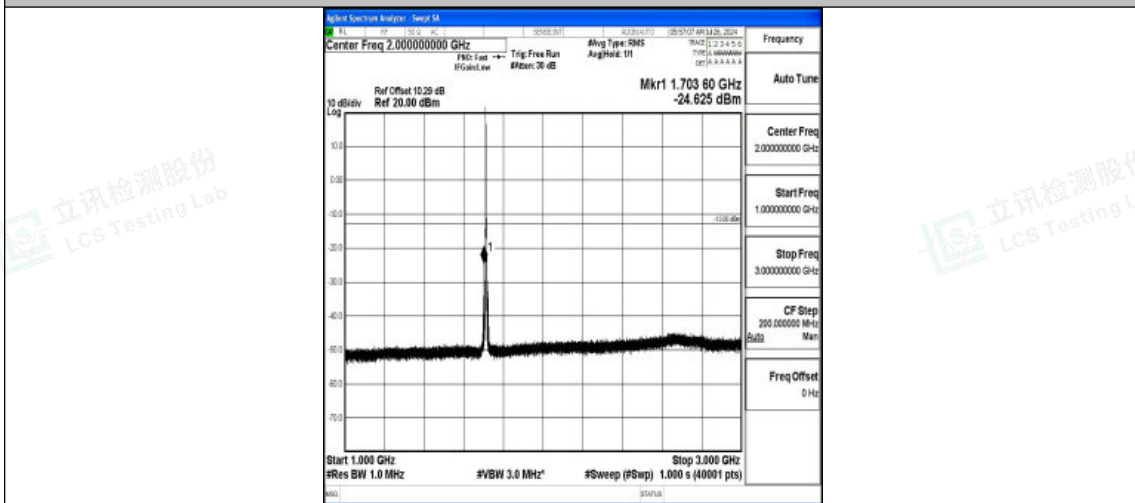

Band4-3MHz-16QAM-19965-1RB#0-0.009~0.15-PASS

Band4-3MHz-16QAM-19965-1RB#0-0.15~30-PASS

Band4-3MHz-16QAM-19965-1RB#0-30~1000-PASS

Band4-3MHz-QPSK-19965-1RB#0-3000~20000-PASS

Band4-3MHz-16QAM-19965-1RB#0-1000~3000-PASS