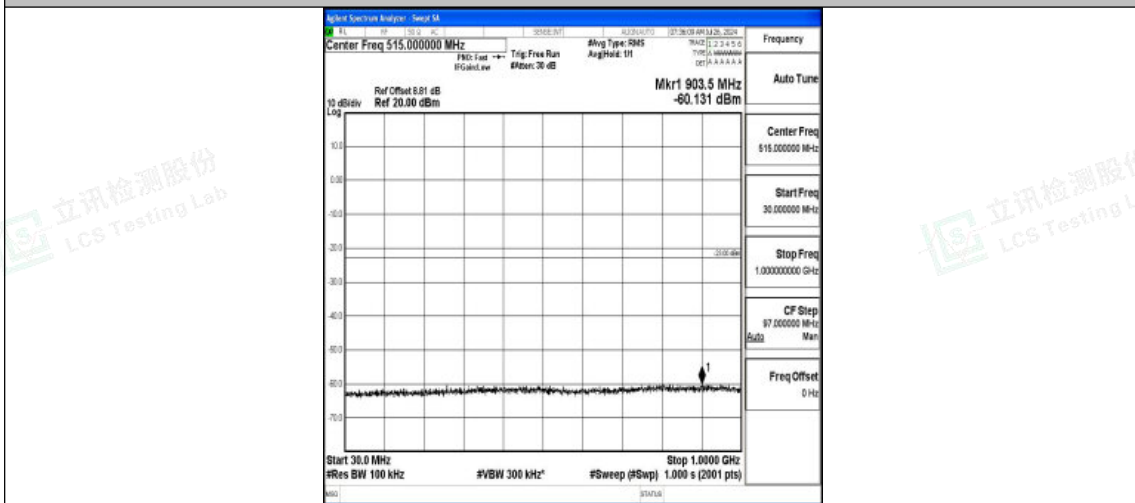

Band4-20MHz-QPSK-20175-1RB#0-30~1000-PASS

Band4-20MHz-QPSK-20175-1RB#0-1000~3000-PASS

Band4-20MHz-QPSK-20175-1RB#0-3000~20000-PASS

Band4-20MHz-16QAM-20175-1RB#0-0.009~0.15-PASS

Band4-20MHz-16QAM-20175-1RB#0-0.15~30-PASS