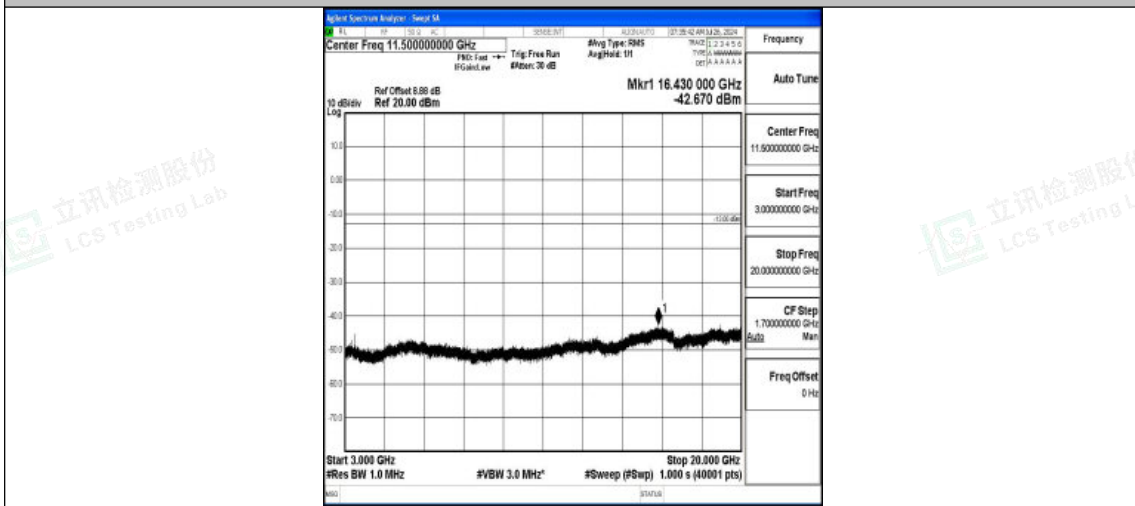

Band4-20MHz-QPSK-20175-1RB#0-1000~3000-PASS

Band4-20MHz-QPSK-20175-1RB#0-3000~20000-PASS