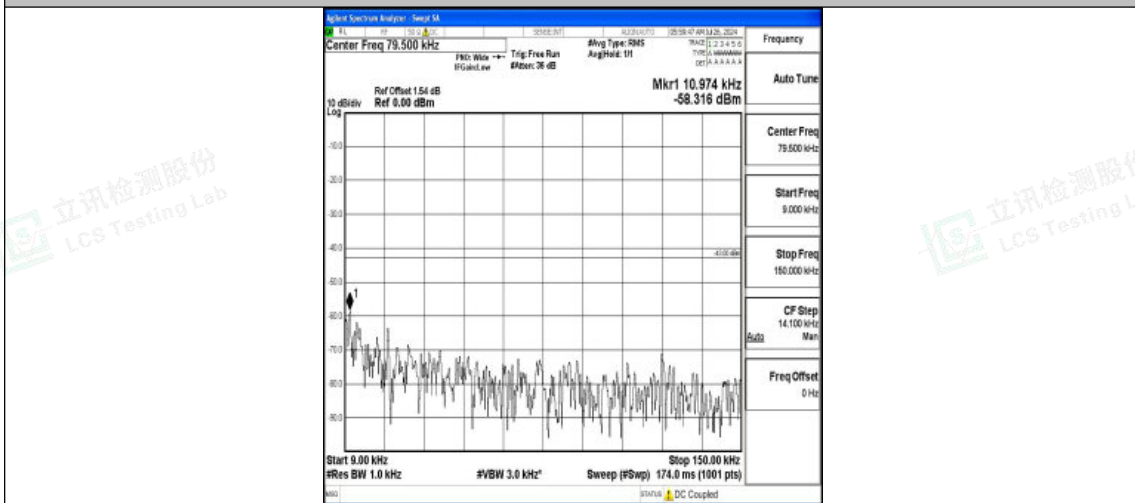

Band4-3MHz-16QAM-20175-1RB#0-30~1000-PASS

Band4-3MHz-16QAM-20175-1RB#0-1000~3000-PASS

Band4-3MHz-16QAM-20175-1RB#0-3000~20000-PASS

Band4-3MHz-QPSK-20385-1RB#0-0.009~0.15-PASS

Band4-3MHz-QPSK-20385-1RB#0-0.15~30-PASS