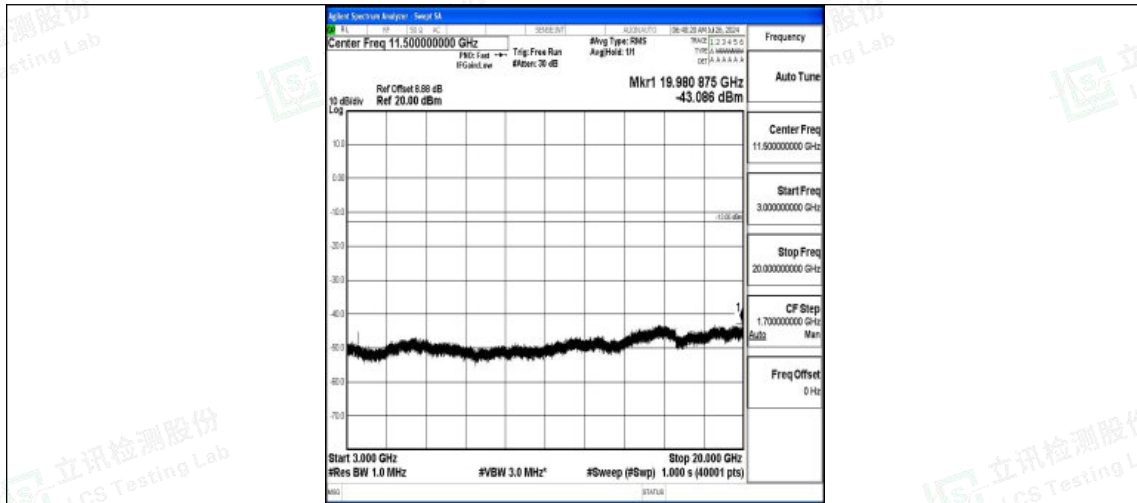

Band4-10MHz-QPSK-20350-1RB#0-1000~3000-PASS

Band4-10MHz-QPSK-20350-1RB#0-3000~20000-PASS