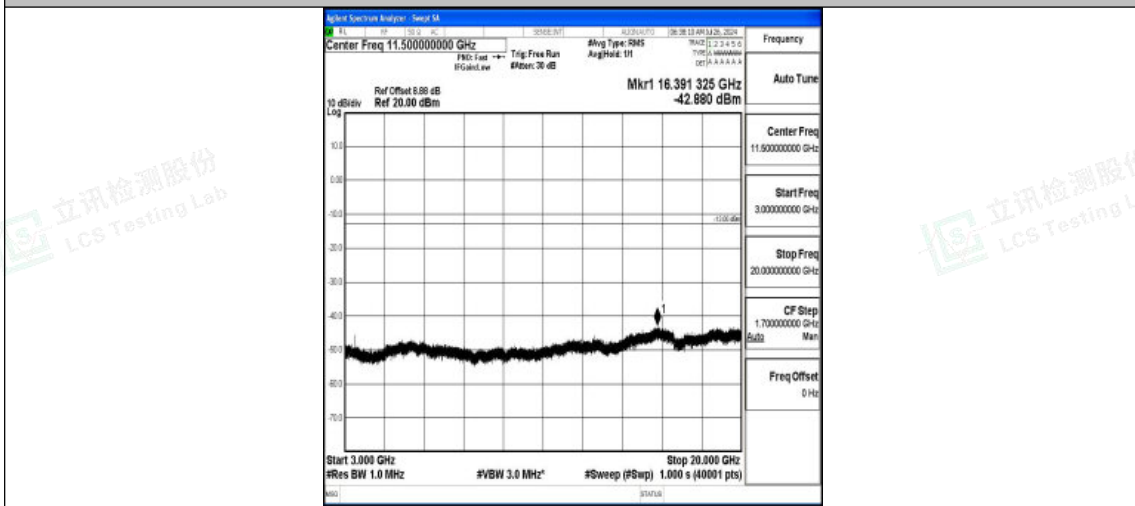

Band4-10MHz-QPSK-20175-1RB#0-1000~3000-PASS

Band4-10MHz-QPSK-20175-1RB#0-3000~20000-PASS