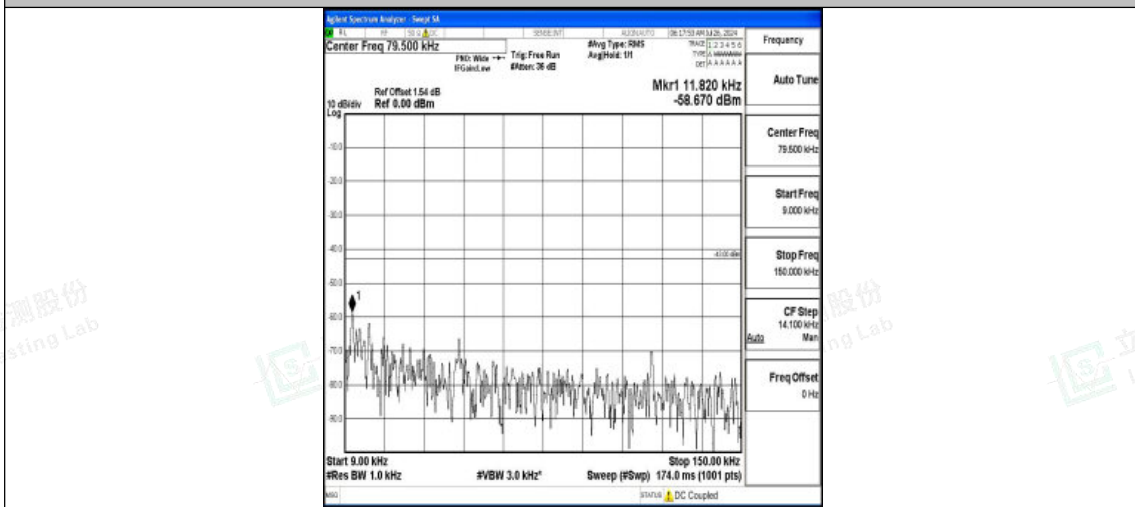

Band4-5MHz-16QAM-19975-1RB#0-30~1000-PASS

Band4-5MHz-16QAM-19975-1RB#0-1000~3000-PASS

Band4-5MHz-16QAM-19975-1RB#0-3000~20000-PASS

Band4-5MHz-QPSK-20175-1RB#0-0.009~0.15-PASS

Band4-5MHz-QPSK-20175-1RB#0-0.15~30-PASS