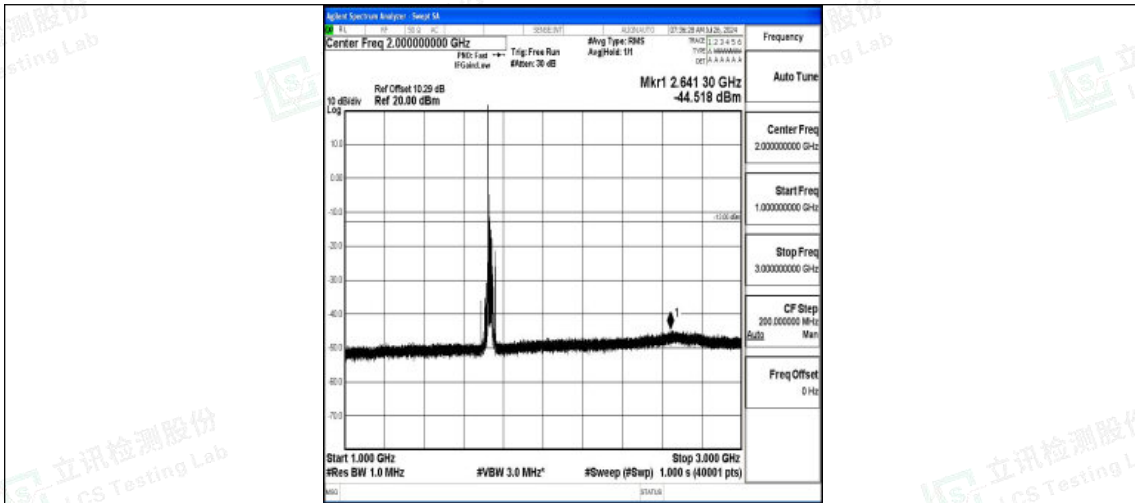

Band4-20MHz-16QAM-20175-1RB#0-30~1000-PASS

Band4-20MHz-16QAM-20175-1RB#0-1000~3000-PASS