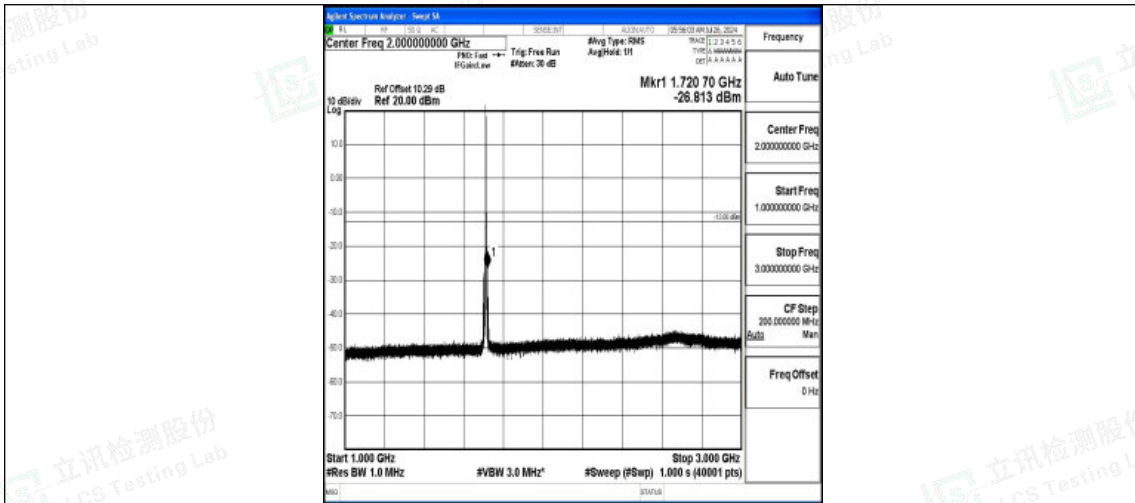

Band4-1.4MHz-16QAM-20393-1RB#0-3000~20000-PASS

Band4-3MHz-QPSK-19965-1RB#0-0.009~0.15-PASS

Band4-3MHz-QPSK-19965-1RB#0-0.15~30-PASS

Band4-3MHz-QPSK-19965-1RB#0-30~1000-PASS

Band4-3MHz-QPSK-19965-1RB#0-1000~3000-PASS