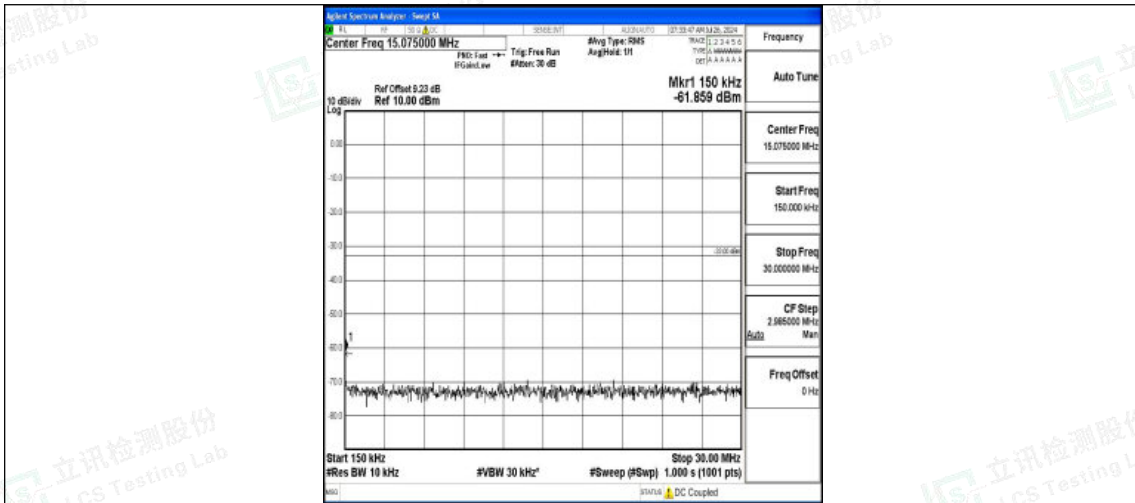

Band4-20MHz-QPSK-20050-1RB#0-30~1000-PASS

Band4-20MHz-QPSK-20050-1RB#0-1000~3000-PASS

Band4-20MHz-QPSK-20050-1RB#0-3000~20000-PASS

Band4-20MHz-16QAM-20050-1RB#0-0.009~0.15-PASS

Band4-20MHz-16QAM-20050-1RB#0-0.15~30-PASS