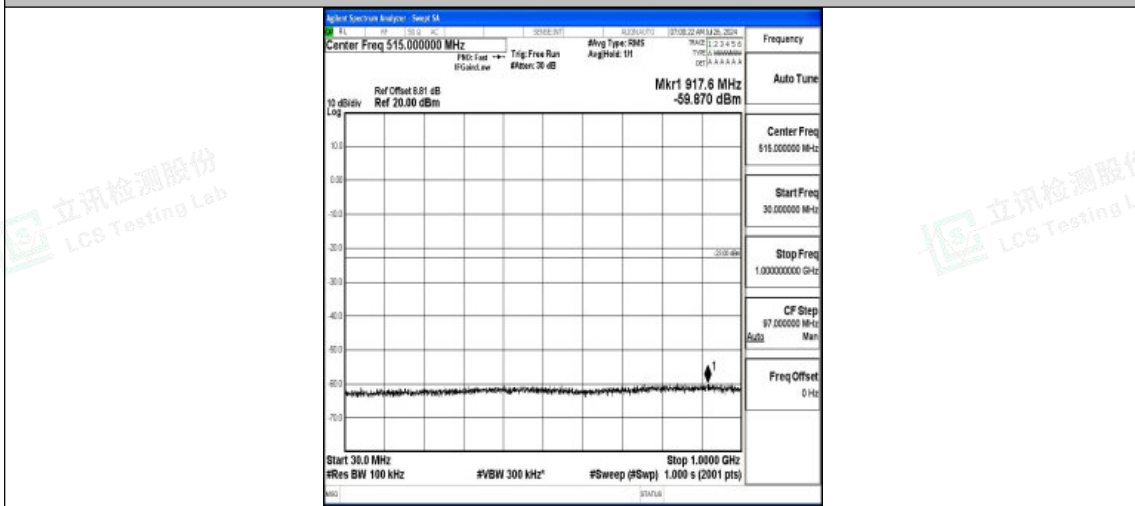

Band4-10MHz-16QAM-20350-1RB#0-30~1000-PASS

Band4-10MHz-16QAM-20350-1RB#0-1000~3000-PASS

Band4-10MHz-16QAM-20350-1RB#0-3000~20000-PASS

Band4-15MHz-QPSK-20025-1RB#0-0.009~0.15-PASS

Band4-15MHz-QPSK-20025-1RB#0-0.15~30-PASS