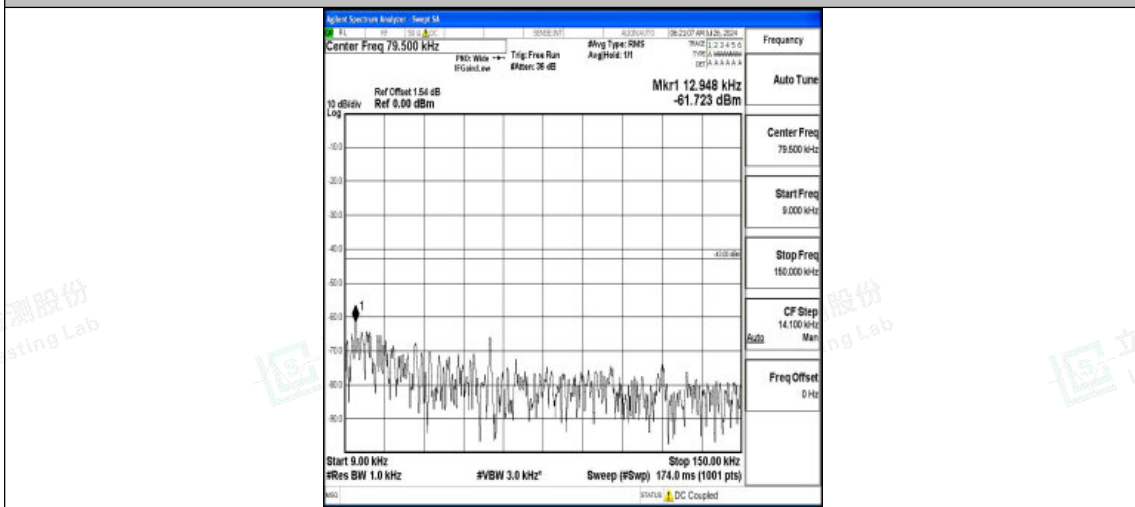

Band4-5MHz-QPSK-20375-1RB#0-30~1000-PASS

Band4-5MHz-QPSK-20375-1RB#0-1000~3000-PASS

Band4-5MHz-QPSK-20375-1RB#0-3000~20000-PASS

Band4-5MHz-16QAM-20375-1RB#0-0.009~0.15-PASS

Band4-5MHz-16QAM-20375-1RB#0-0.15~30-PASS