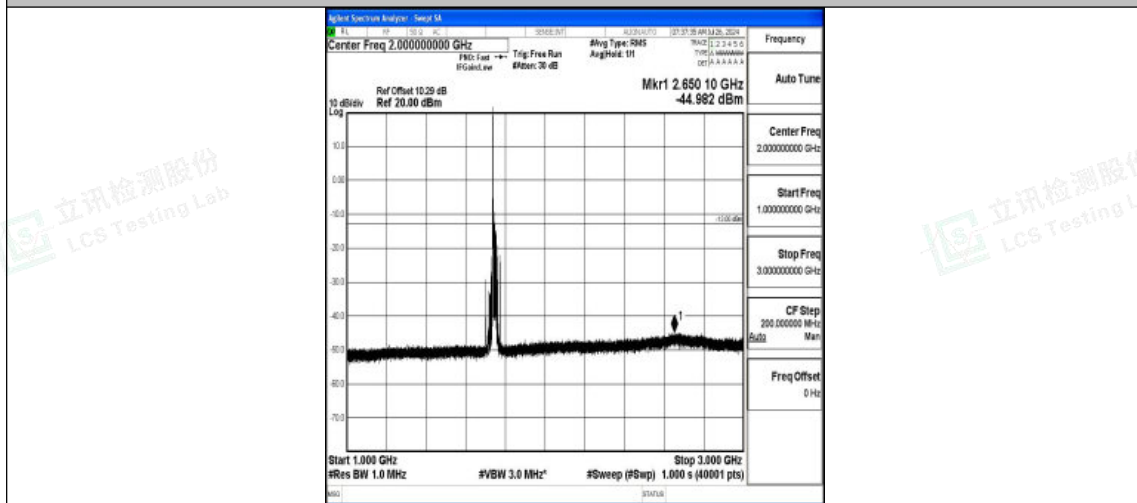

Band4-20MHz-QPSK-20300-1RB#0-30~1000-PASS

Band4-20MHz-QPSK-20300-1RB#0-1000~3000-PASS