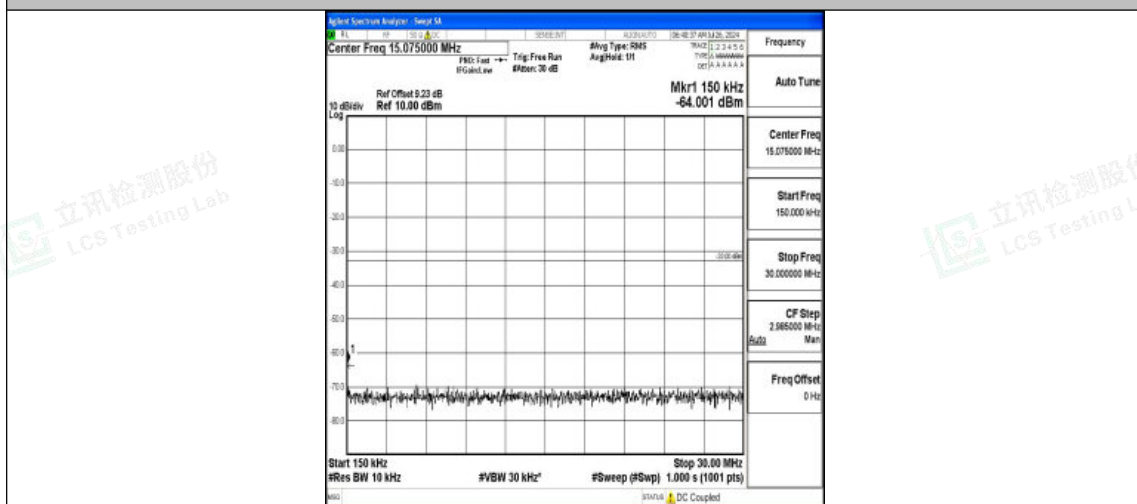

Band4-10MHz-QPSK-20350-1RB#0-30~1000-PASS

Band4-10MHz-QPSK-20350-1RB#0-1000~3000-PASS

Band4-10MHz-QPSK-20350-1RB#0-3000~20000-PASS

Band4-10MHz-16QAM-20350-1RB#0-0.009~0.15-PASS

Band4-10MHz-16QAM-20350-1RB#0-0.15~30-PASS