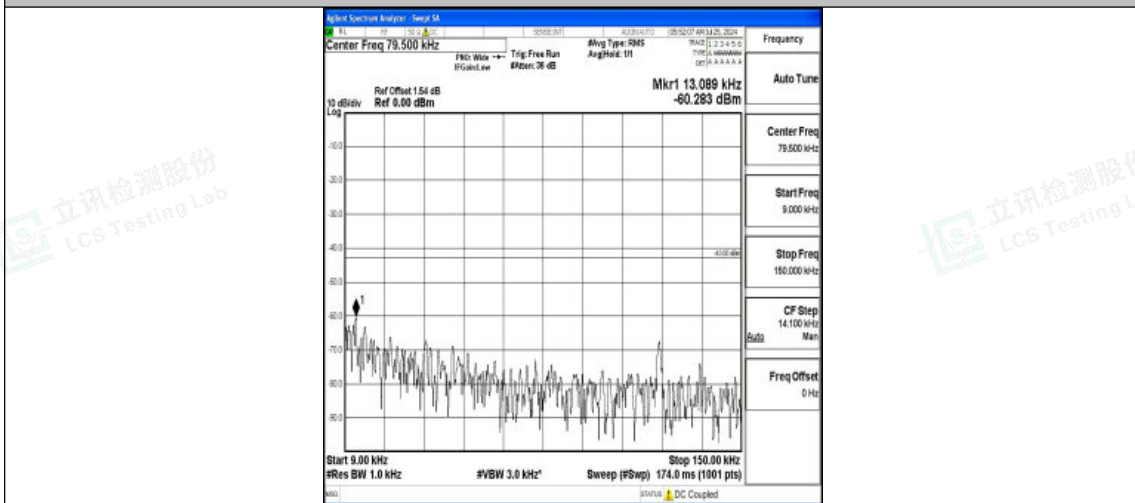

Band2-5MHz-16QAM-18900-1RB#0-3000~20000-PASS

Band2-5MHz-QPSK-19175-1RB#0-0.009~0.15-PASS