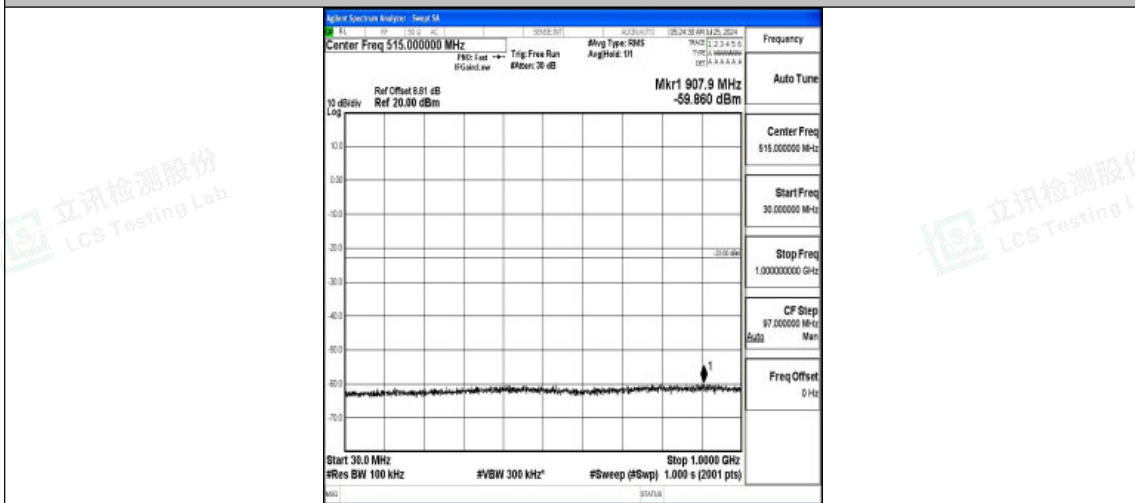

Band2-1.4MHz-16QAM-19193-1RB#0-3000~20000-PASS

Band2-3MHz-QPSK-18615-1RB#0-0.009~0.15-PASS

Band2-3MHz-QPSK-18615-1RB#0-0.15~30-PASS

Band2-3MHz-QPSK-18615-1RB#0-30~1000-PASS

Band2-3MHz-QPSK-18615-1RB#0-1000~3000-PASS