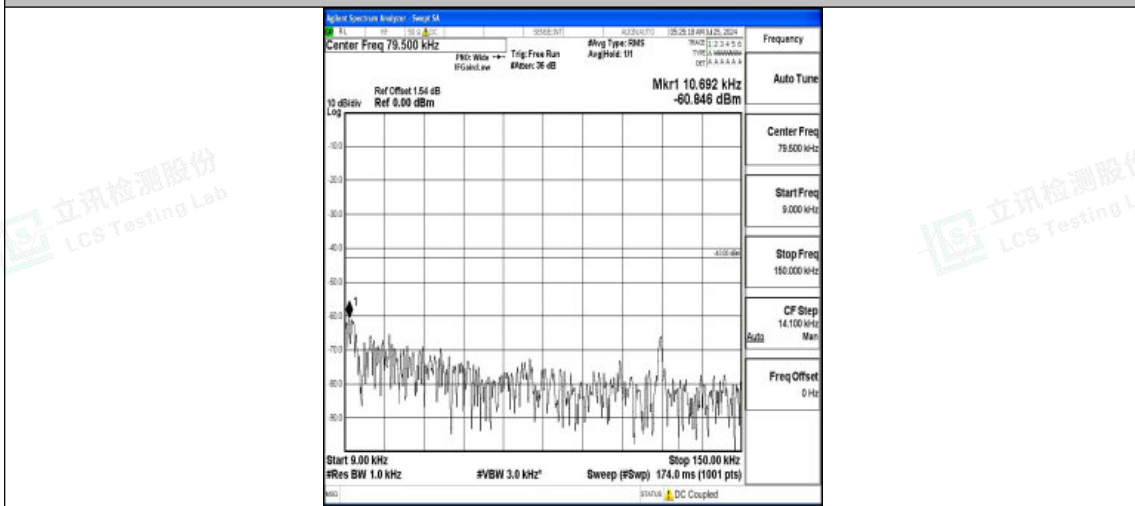

Band2-3MHz-QPSK-18615-1RB#0-3000~20000-PASS

Band2-3MHz-16QAM-18615-1RB#0-0.009~0.15-PASS