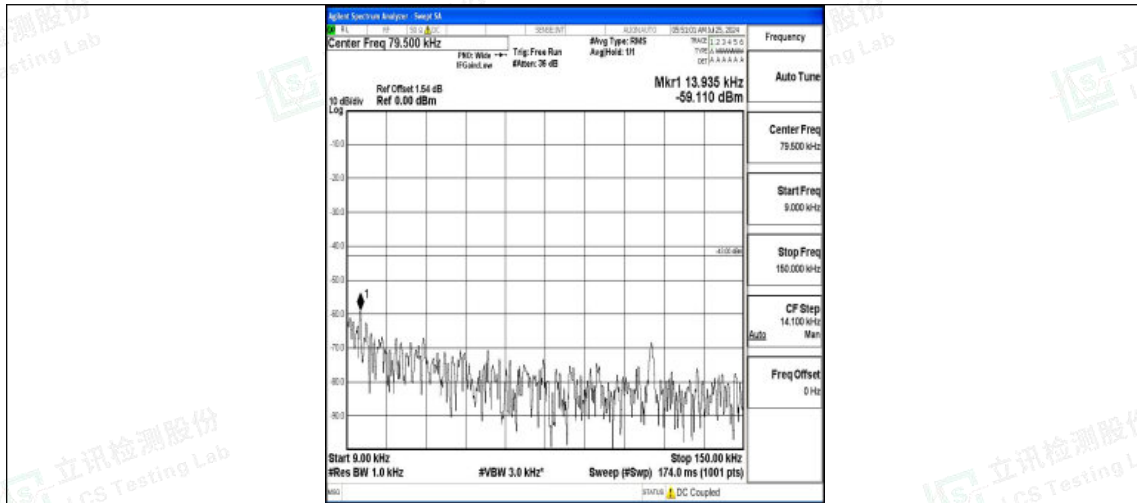

Band2-5MHz-QPSK-18900-1RB#0-3000~20000-PASS

Band2-5MHz-16QAM-18900-1RB#0-0.009~0.15-PASS