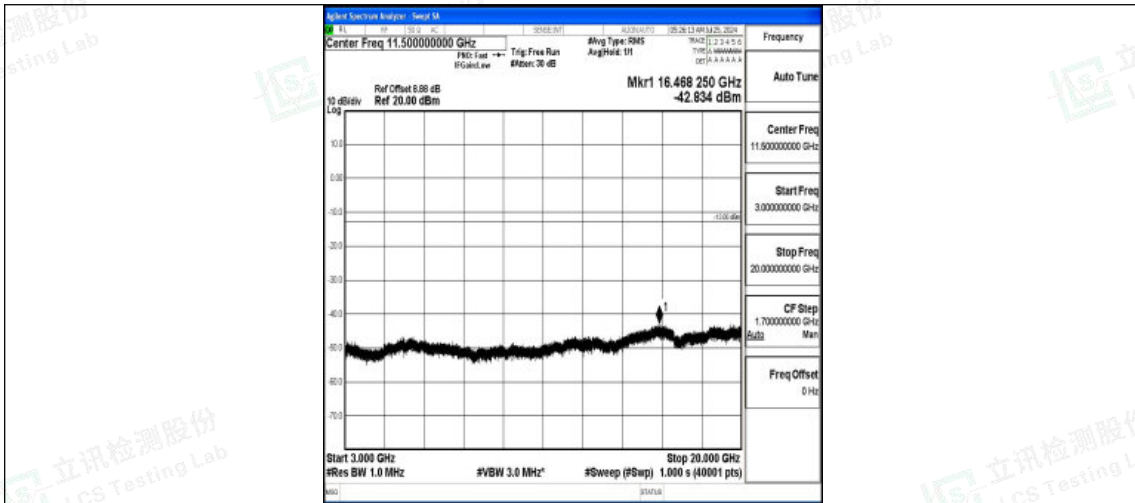

Band2-3MHz-QPSK-18615-1RB#0-3000~20000-PASS

Band2-3MHz-16QAM-18615-1RB#0-0.009~0.15-PASS

Band2-3MHz-16QAM-18615-1RB#0-0.15~30-PASS

Band2-3MHz-16QAM-18615-1RB#0-30~1000-PASS

Band2-3MHz-16QAM-18615-1RB#0-1000~3000-PASS