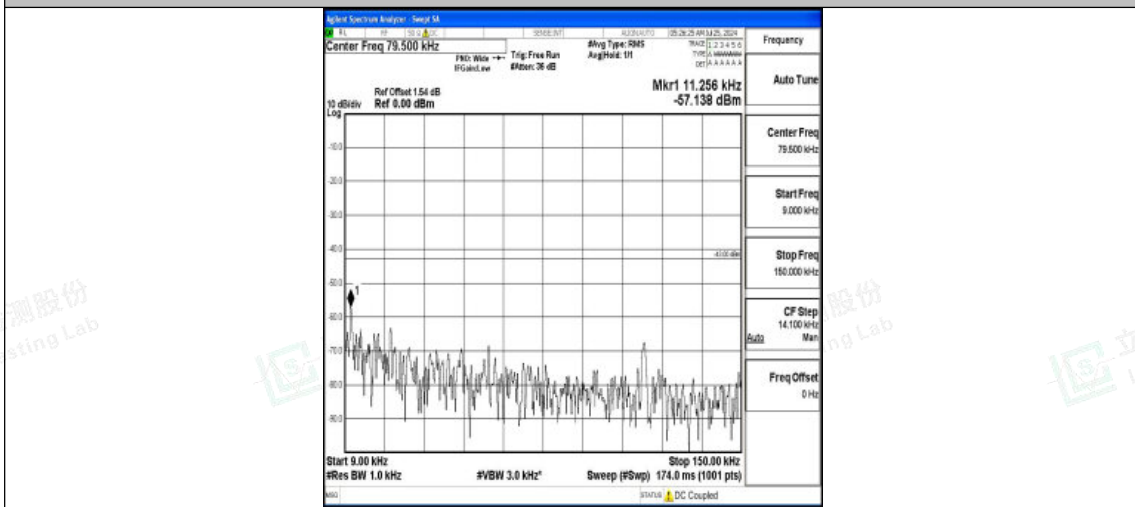

Band2-3MHz-16QAM-18615-1RB#0-3000~20000-PASS

Band2-3MHz-QPSK-18900-1RB#0-0.009~0.15-PASS