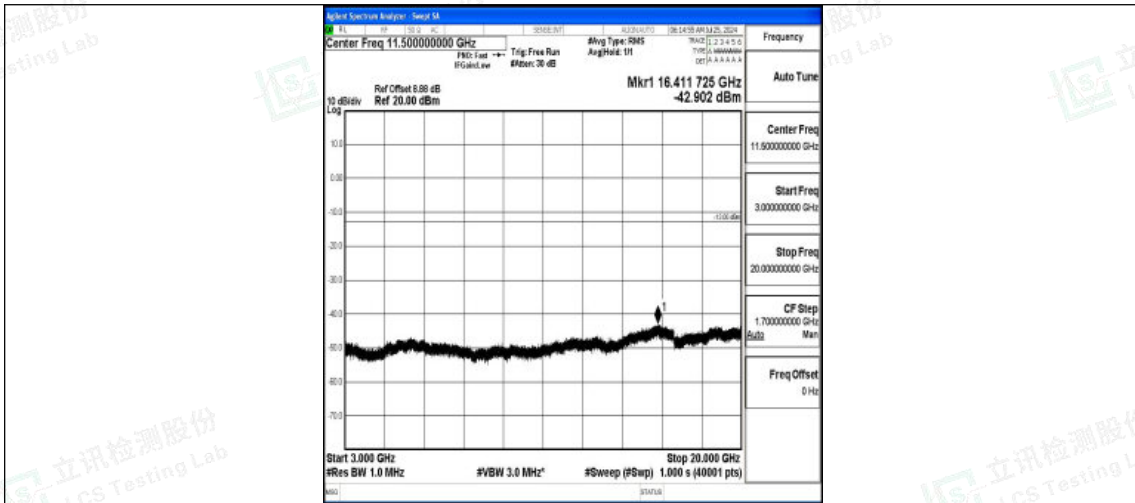

Band2-10MHz-16QAM-18900-1RB#0-3000~20000-PASS

Band2-10MHz-QPSK-19150-1RB#0-0.009~0.15-PASS

Band2-10MHz-QPSK-19150-1RB#0-0.15~30-PASS

Band2-10MHz-QPSK-19150-1RB#0-30~1000-PASS

Band2-10MHz-QPSK-19150-1RB#0-1000~3000-PASS