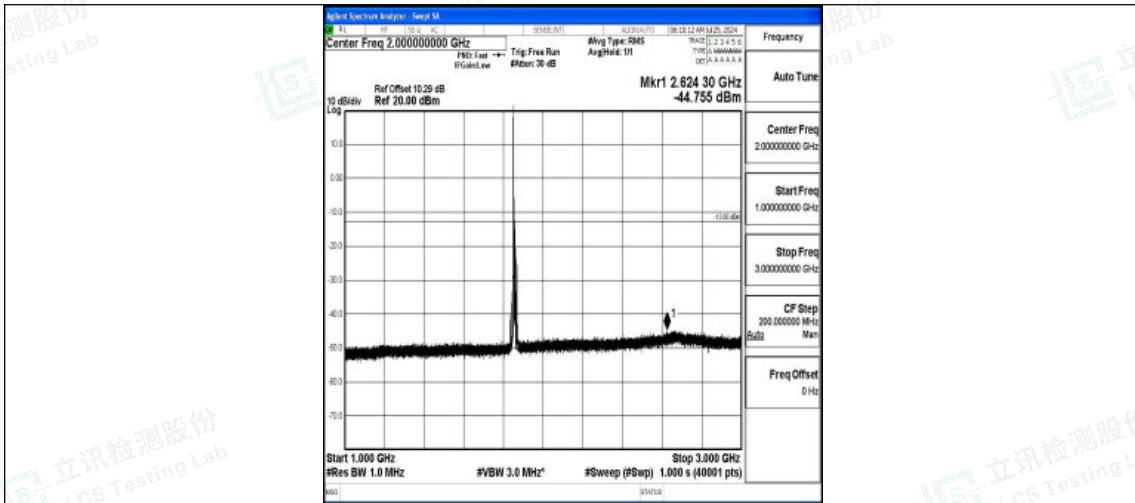

Band2-5MHz-16QAM-19175-1RB#0-3000~20000-PASS

Band2-10MHz-QPSK-18650-1RB#0-0.009~0.15-PASS

Band2-10MHz-QPSK-18650-1RB#0-0.15~30-PASS

Band2-10MHz-QPSK-18650-1RB#0-30~1000-PASS

Band2-10MHz-QPSK-18650-1RB#0-1000~3000-PASS