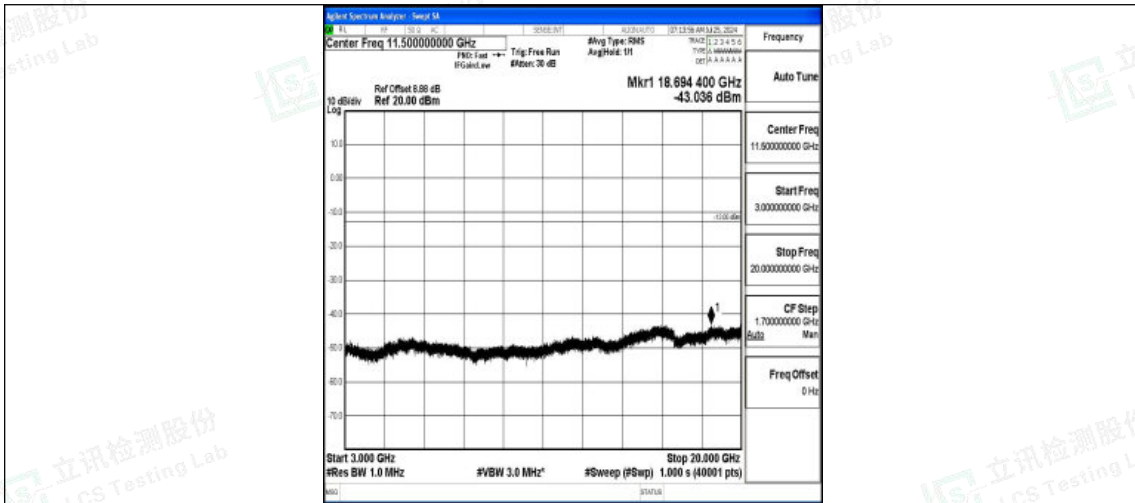

Band2-20MHz-QPSK-18700-1RB#0-3000~20000-PASS

Band2-20MHz-16QAM-18700-1RB#0-0.009~0.15-PASS

Band2-20MHz-16QAM-18700-1RB#0-0.15~30-PASS

Band2-20MHz-16QAM-18700-1RB#0-30~1000-PASS

Band2-20MHz-16QAM-18700-1RB#0-1000~3000-PASS