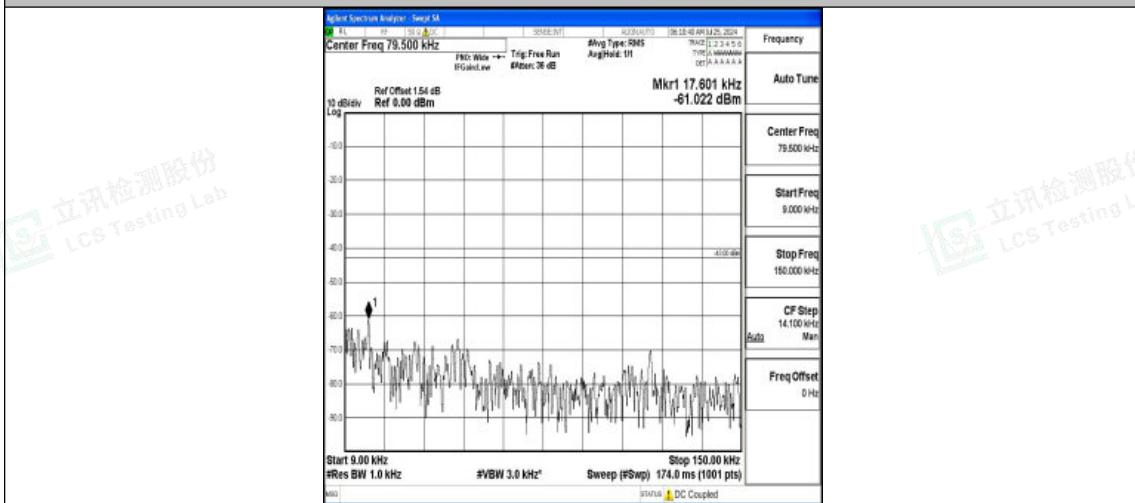

Band2-10MHz-QPSK-18650-1RB#0-3000~20000-PASS

Band2-10MHz-16QAM-18650-1RB#0-0.009~0.15-PASS