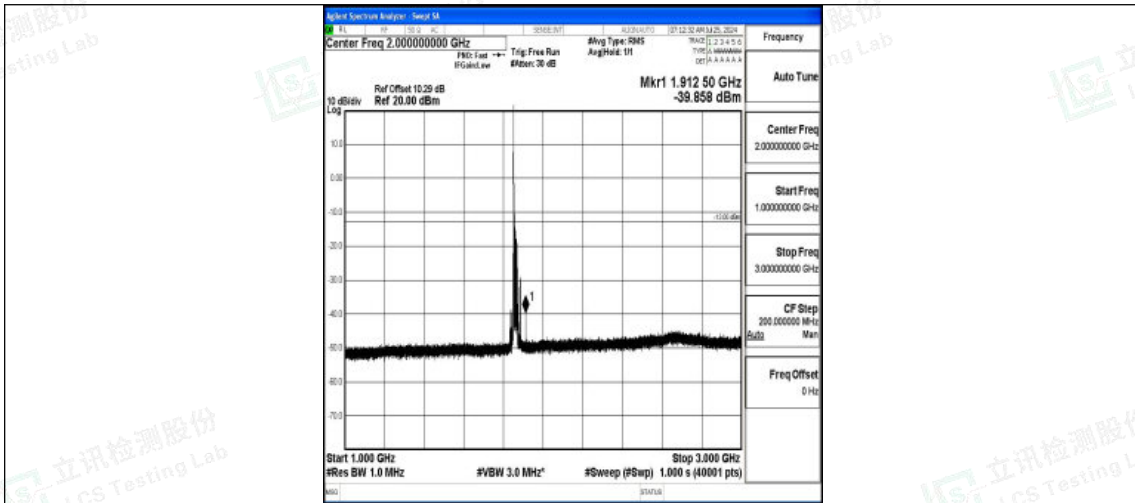

Band2-15MHz-16QAM-19125-1RB#0-3000~20000-PASS

Band2-20MHz-QPSK-18700-1RB#0-0.009~0.15-PASS

Band2-20MHz-QPSK-18700-1RB#0-0.15~30-PASS

Band2-20MHz-QPSK-18700-1RB#0-30~1000-PASS

Band2-20MHz-QPSK-18700-1RB#0-1000~3000-PASS