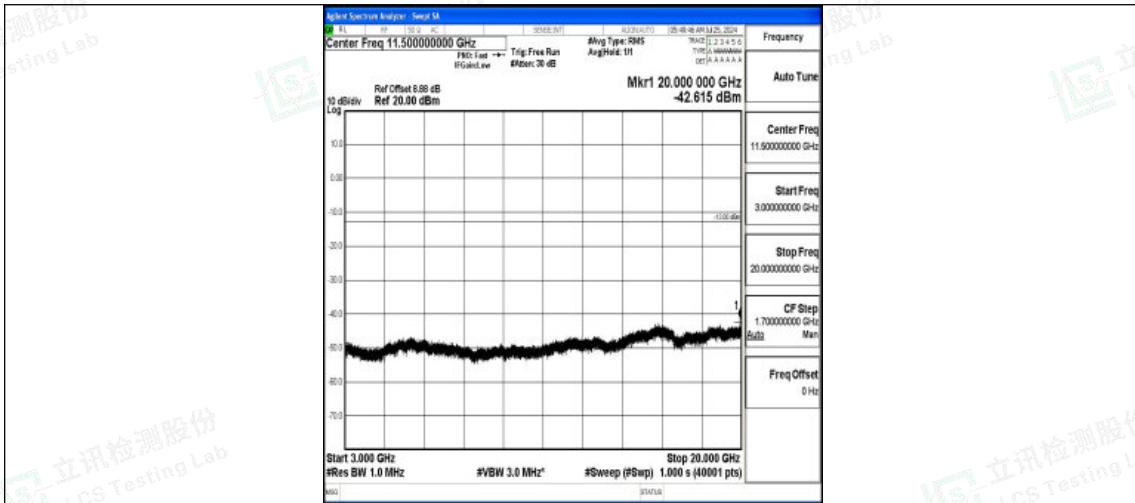

Band2-5MHz-QPSK-18625-1RB#0-3000~20000-PASS

Band2-5MHz-16QAM-18625-1RB#0-0.009~0.15-PASS

Band2-5MHz-16QAM-18625-1RB#0-0.15~30-PASS

Band2-5MHz-16QAM-18625-1RB#0-30~1000-PASS

Band2-5MHz-16QAM-18625-1RB#0-1000~3000-PASS