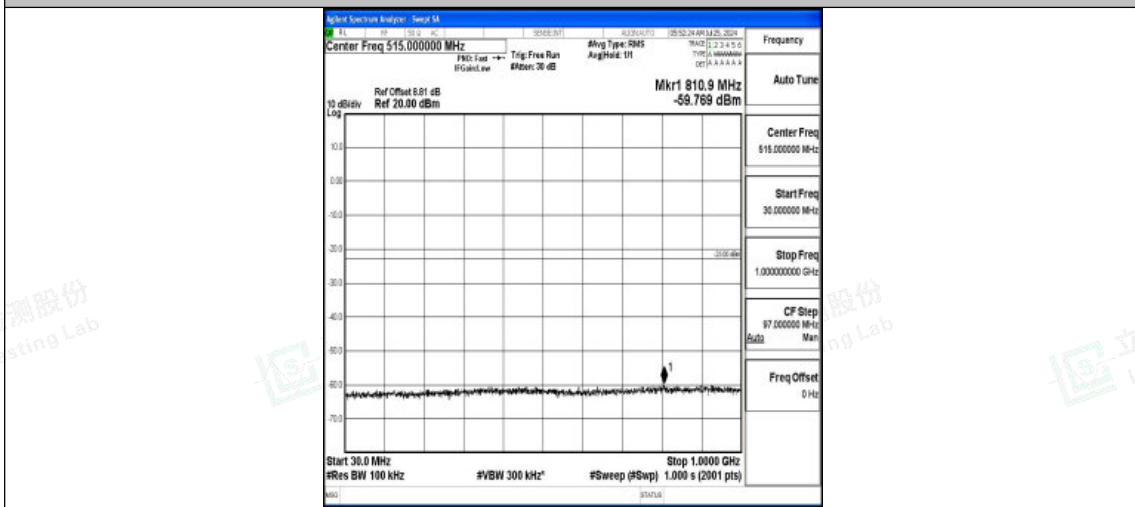

Band2-5MHz-16QAM-18900-1RB#0-3000~20000-PASS

Band2-5MHz-QPSK-19175-1RB#0-0.009~0.15-PASS

Band2-5MHz-QPSK-19175-1RB#0-0.15~30-PASS

Band2-5MHz-QPSK-19175-1RB#0-30~1000-PASS

Band2-5MHz-QPSK-19175-1RB#0-1000~3000-PASS