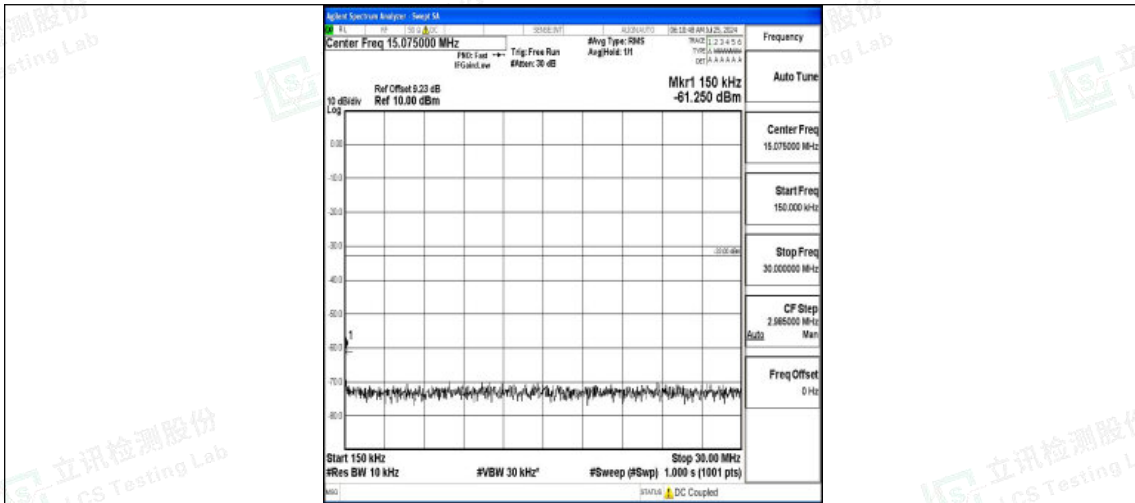

Band2-10MHz-16QAM-18650-1RB#0-0.009~0.15-PASS

Band2-10MHz-16QAM-18650-1RB#0-0.15~30-PASS