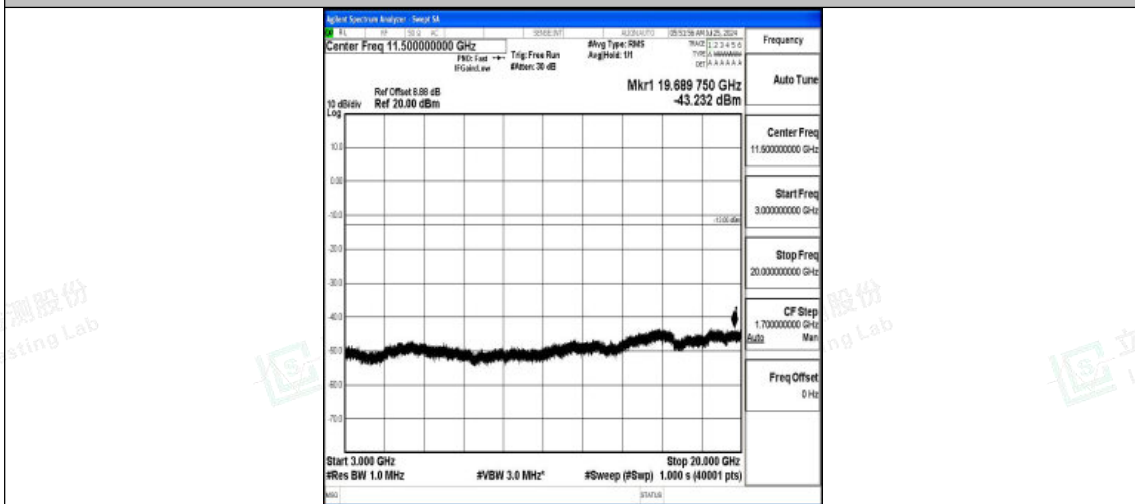

Band2-5MHz-QPSK-18900-1RB#0-3000~20000-PASS

Band2-5MHz-16QAM-18900-1RB#0-0.009~0.15-PASS

Band2-5MHz-16QAM-18900-1RB#0-0.15~30-PASS

Band2-5MHz-16QAM-18900-1RB#0-30~1000-PASS

Band2-5MHz-16QAM-18900-1RB#0-1000~3000-PASS