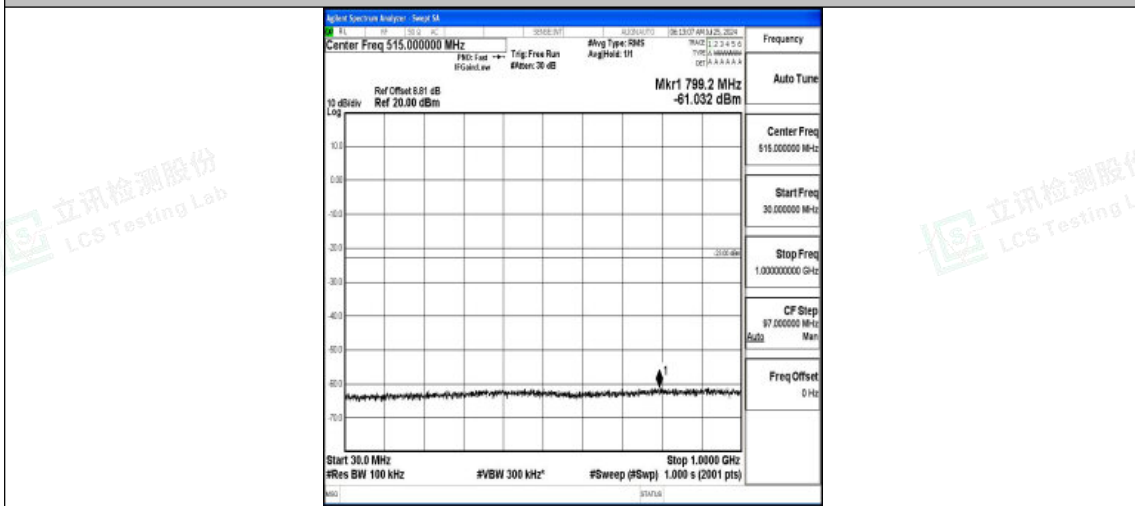

Band2-10MHz-QPSK-18900-1RB#0-3000~20000-PASS

Band2-10MHz-16QAM-18900-1RB#0-0.009~0.15-PASS

Band2-10MHz-16QAM-18900-1RB#0-0.15~30-PASS

Band2-10MHz-16QAM-18900-1RB#0-30~1000-PASS

Band2-10MHz-16QAM-18900-1RB#0-1000~3000-PASS