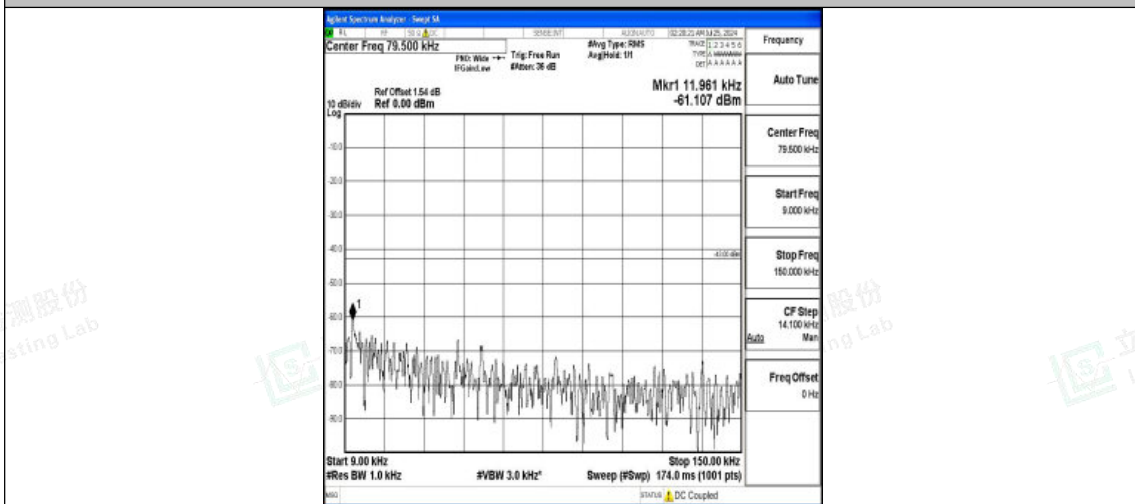

Band2-1.4MHz-QPSK-19193-1RB#0-3000~20000-PASS

Band2-1.4MHz-16QAM-19193-1RB#0-0.009~0.15-PASS

Band2-1.4MHz-16QAM-19193-1RB#0-0.15~30-PASS

Band2-1.4MHz-16QAM-19193-1RB#0-30~1000-PASS

Band2-1.4MHz-16QAM-19193-1RB#0-1000~3000-PASS