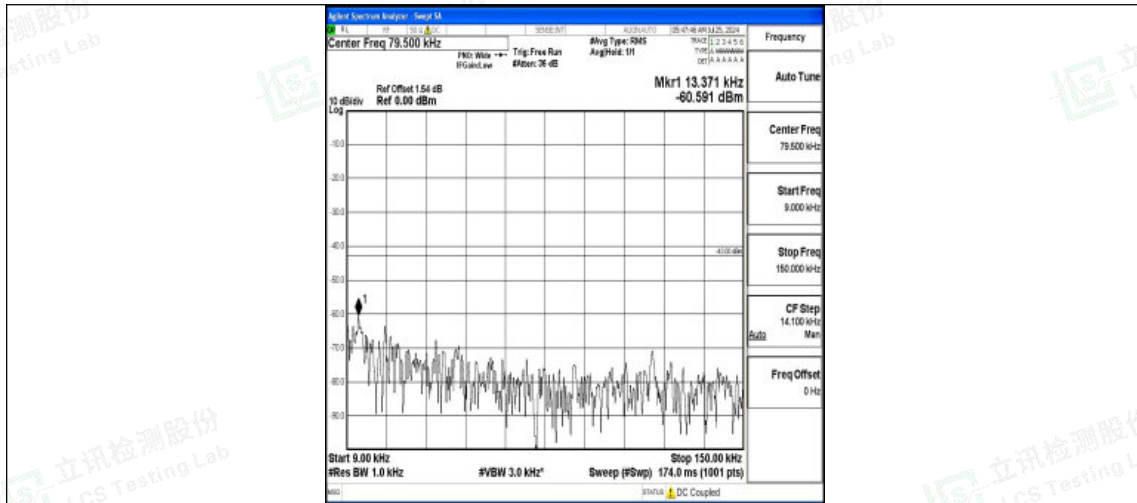

Band2-3MHz-16QAM-19185-1RB#0-3000~20000-PASS

Band2-5MHz-QPSK-18625-1RB#0-0.009~0.15-PASS