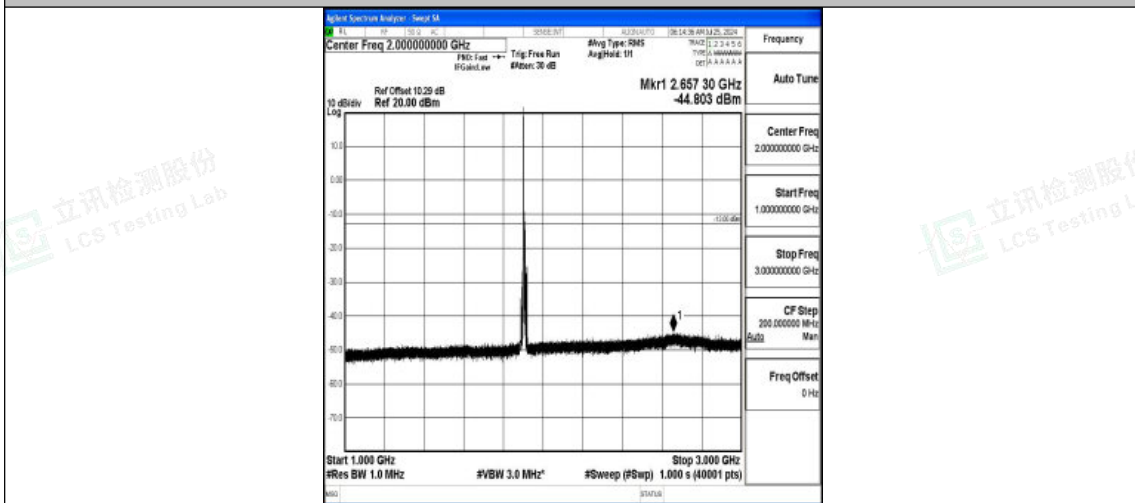

Band2-10MHz-16QAM-18900-1RB#0-3000~20000-PASS

Band2-10MHz-QPSK-19150-1RB#0-0.009~0.15-PASS

Band2-10MHz-QPSK-19150-1RB#0-0.15~30-PASS

Band2-10MHz-QPSK-19150-1RB#0-30~1000-PASS

Band2-10MHz-QPSK-19150-1RB#0-1000~3000-PASS