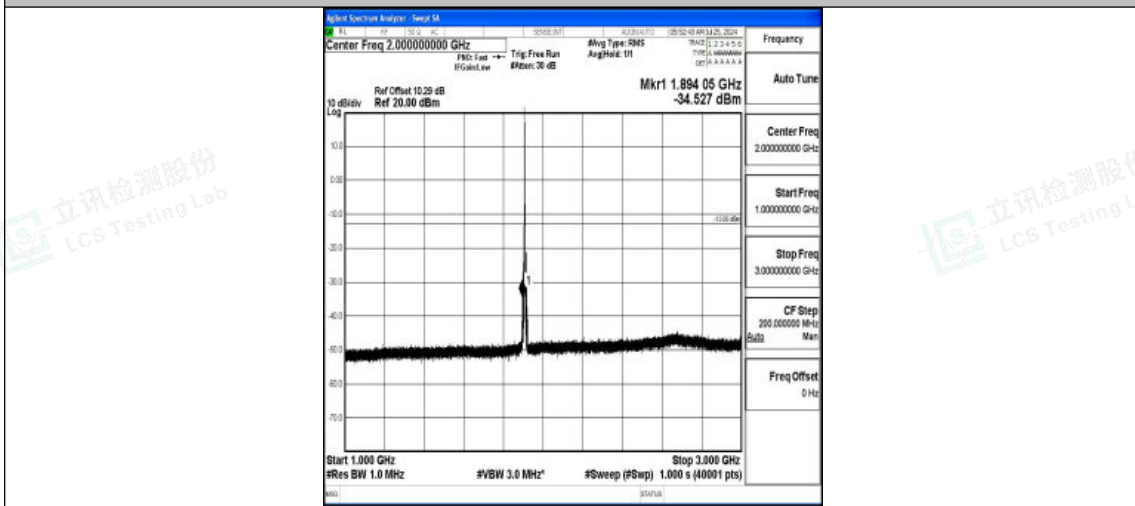

Band2-5MHz-16QAM-18900-1RB#0-3000~20000-PASS

Band2-5MHz-QPSK-19175-1RB#0-0.009~0.15-PASS

Band2-5MHz-QPSK-19175-1RB#0-0.15~30-PASS

Band2-5MHz-QPSK-19175-1RB#0-30~1000-PASS

Band2-5MHz-QPSK-19175-1RB#0-1000~3000-PASS