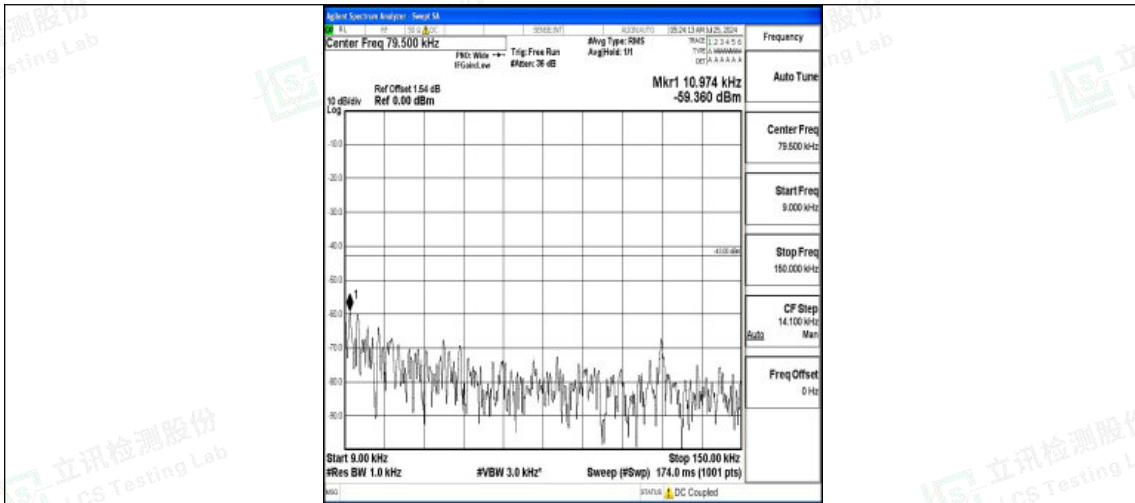

Band2-1.4MHz-16QAM-19193-1RB#0-3000~20000-PASS

Band2-3MHz-QPSK-18615-1RB#0-0.009~0.15-PASS