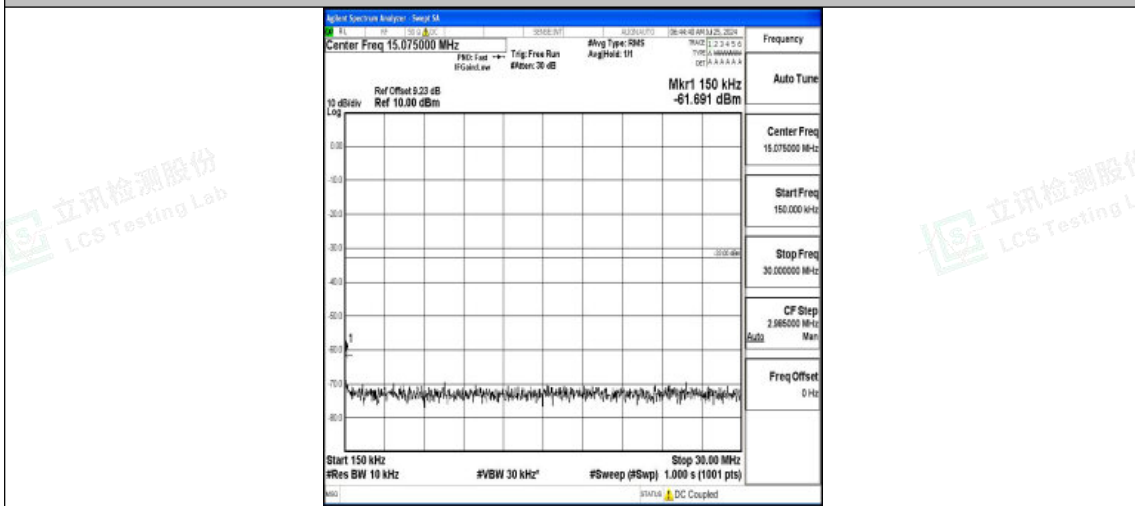

Band2-15MHz-16QAM-19125-1RB#0-0.009~0.15-PASS

Band2-15MHz-16QAM-19125-1RB#0-0.15~30-PASS