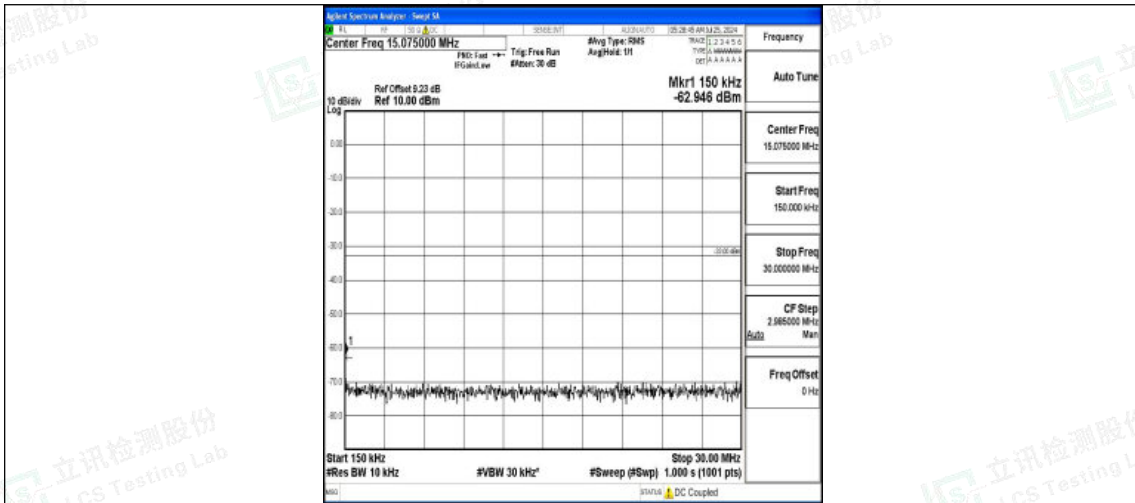

Band2-3MHz-QPSK-19185-1RB#0-0.009~0.15-PASS

Band2-3MHz-QPSK-19185-1RB#0-0.15~30-PASS