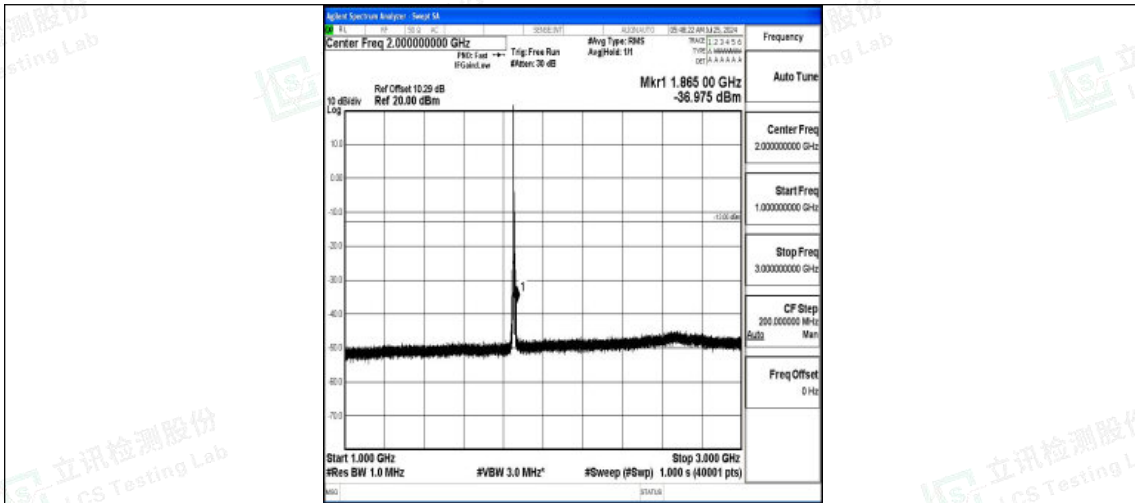

Band2-3MHz-16QAM-19185-1RB#0-3000~20000-PASS

Band2-5MHz-QPSK-18625-1RB#0-0.009~0.15-PASS

Band2-5MHz-QPSK-18625-1RB#0-0.15~30-PASS

Band2-5MHz-QPSK-18625-1RB#0-30~1000-PASS

Band2-5MHz-QPSK-18625-1RB#0-1000~3000-PASS