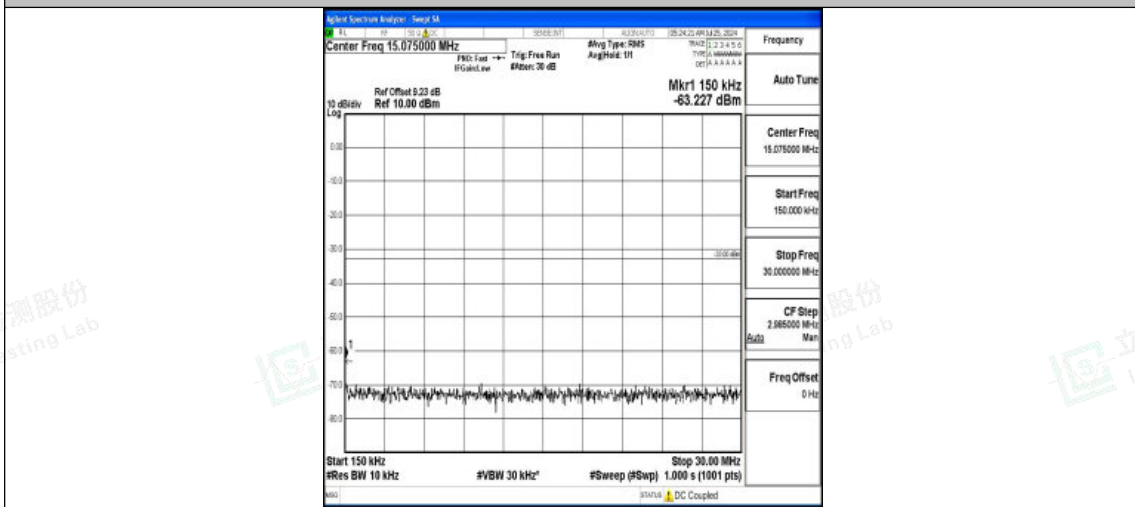

Band2-3MHz-QPSK-18615-1RB#0-0.009~0.15-PASS

Band2-3MHz-QPSK-18615-1RB#0-0.15~30-PASS