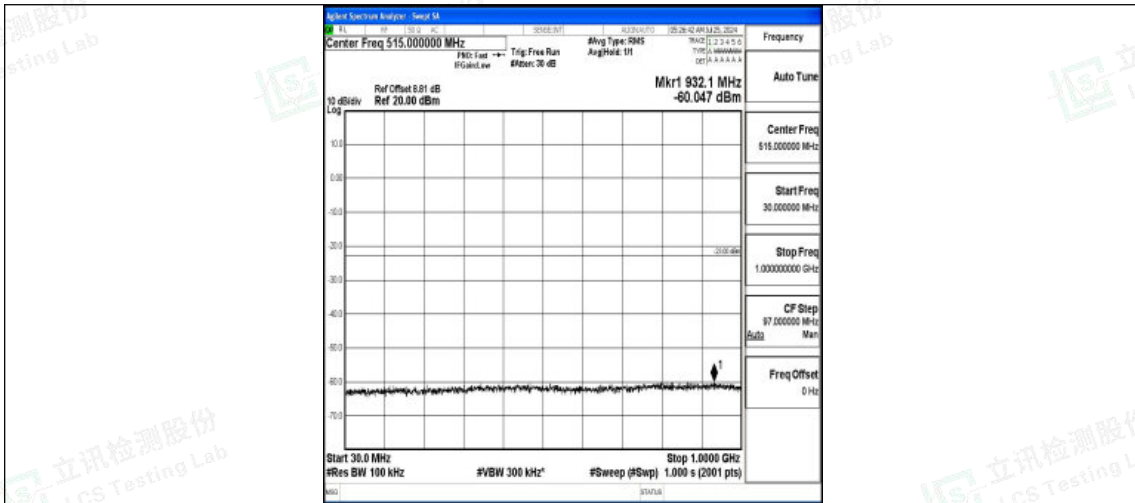

Band2-3MHz-16QAM-18615-1RB#0-3000~20000-PASS

Band2-3MHz-QPSK-18900-1RB#0-0.009~0.15-PASS

Band2-3MHz-QPSK-18900-1RB#0-0.15~30-PASS

Band2-3MHz-QPSK-18900-1RB#0-30~1000-PASS

Band2-3MHz-QPSK-18900-1RB#0-1000~3000-PASS