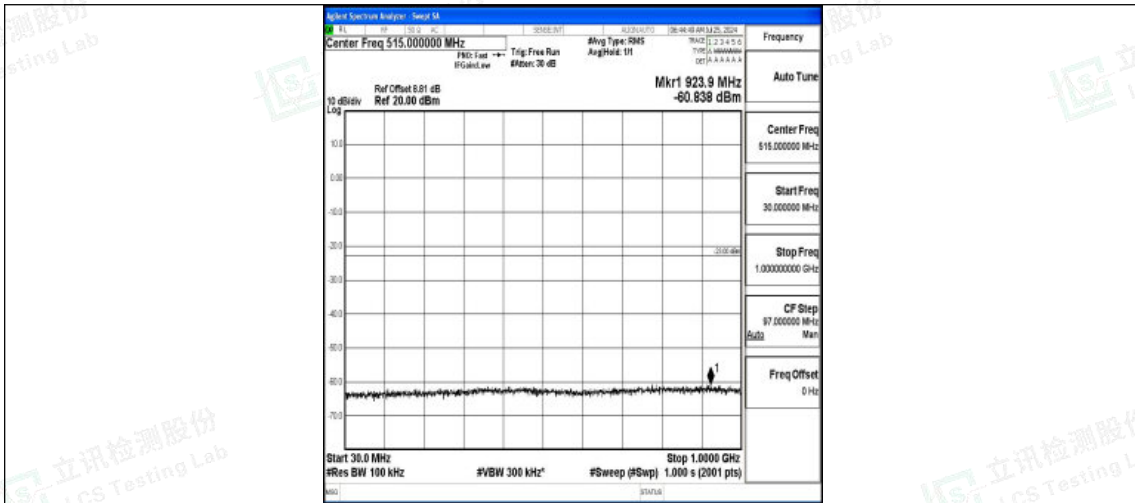

Band2-15MHz-QPSK-19125-1RB#0-3000~20000-PASS

Band2-15MHz-16QAM-19125-1RB#0-0.009~0.15-PASS

Band2-15MHz-16QAM-19125-1RB#0-0.15~30-PASS

Band2-15MHz-16QAM-19125-1RB#0-30~1000-PASS

Band2-15MHz-16QAM-19125-1RB#0-1000~3000-PASS