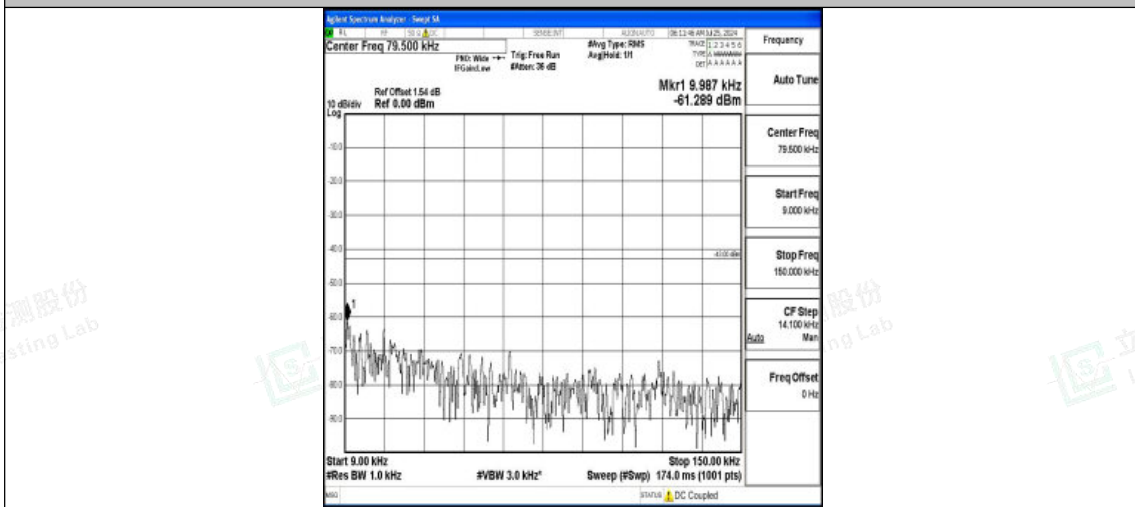

Band2-10MHz-16QAM-18650-1RB#0-3000~20000-PASS

Band2-10MHz-QPSK-18900-1RB#0-0.009~0.15-PASS