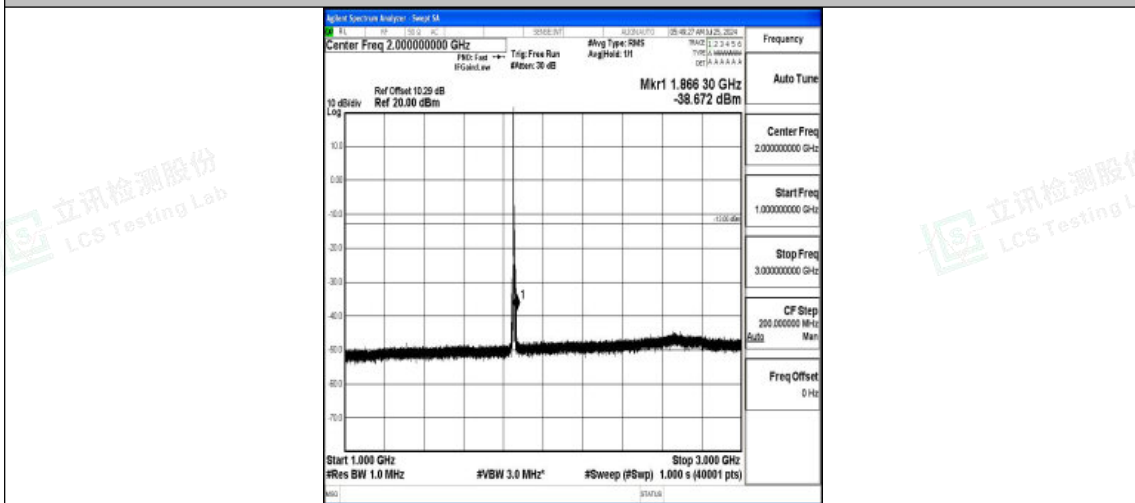

Band2-5MHz-QPSK-18625-1RB#0-3000~20000-PASS

Band2-5MHz-16QAM-18625-1RB#0-0.009~0.15-PASS

Band2-5MHz-16QAM-18625-1RB#0-0.15~30-PASS

Band2-5MHz-16QAM-18625-1RB#0-30~1000-PASS

Band2-5MHz-16QAM-18625-1RB#0-1000~3000-PASS