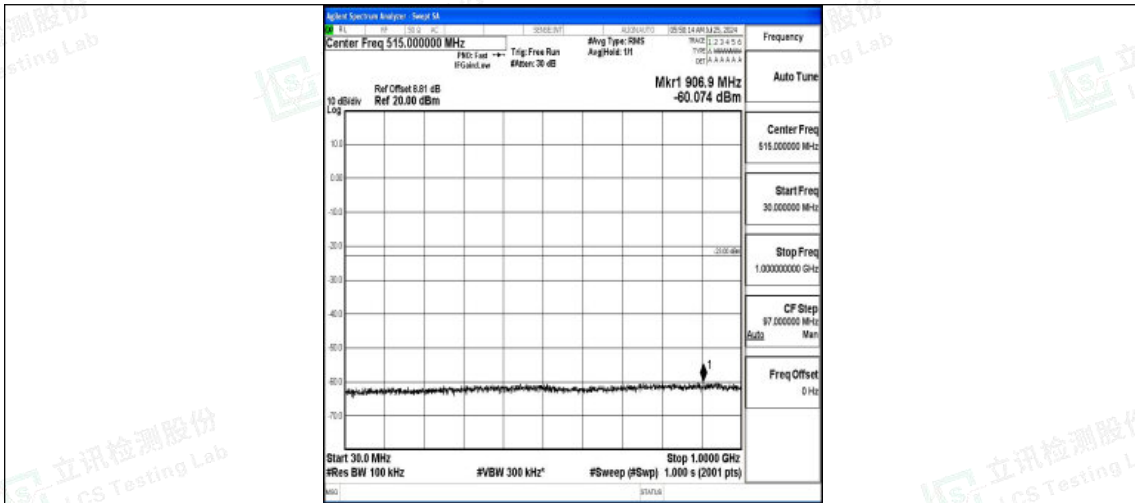

Band2-5MHz-16QAM-18625-1RB#0-3000~20000-PASS

Band2-5MHz-QPSK-18900-1RB#0-0.009~0.15-PASS

Band2-5MHz-QPSK-18900-1RB#0-0.15~30-PASS

Band2-5MHz-QPSK-18900-1RB#0-30~1000-PASS

Band2-5MHz-QPSK-18900-1RB#0-1000~3000-PASS