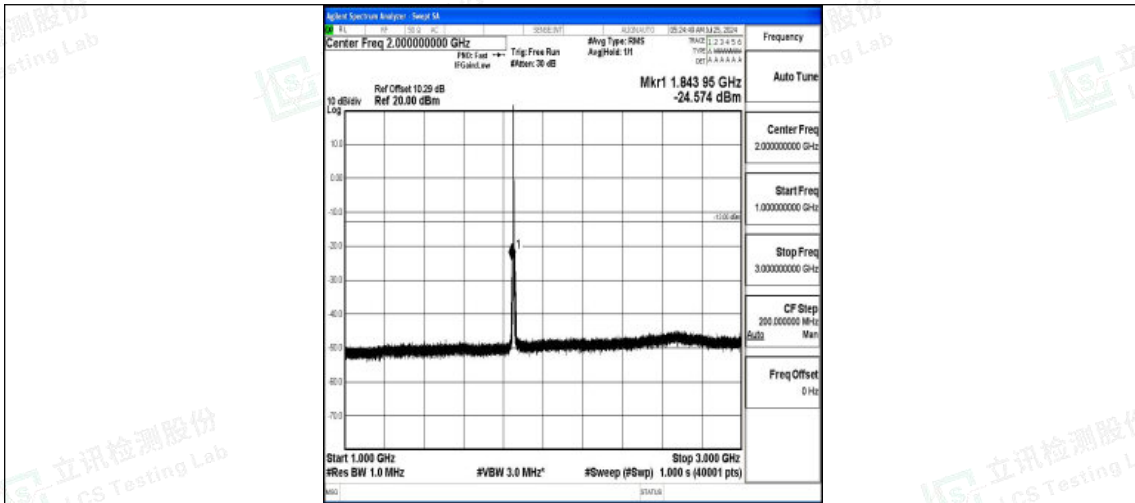

Band2-1.4MHz-16QAM-19193-1RB#0-3000~20000-PASS

Band2-3MHz-QPSK-18615-1RB#0-0.009~0.15-PASS

Band2-3MHz-QPSK-18615-1RB#0-0.15~30-PASS

Band2-3MHz-QPSK-18615-1RB#0-30~1000-PASS

Band2-3MHz-QPSK-18615-1RB#0-1000~3000-PASS