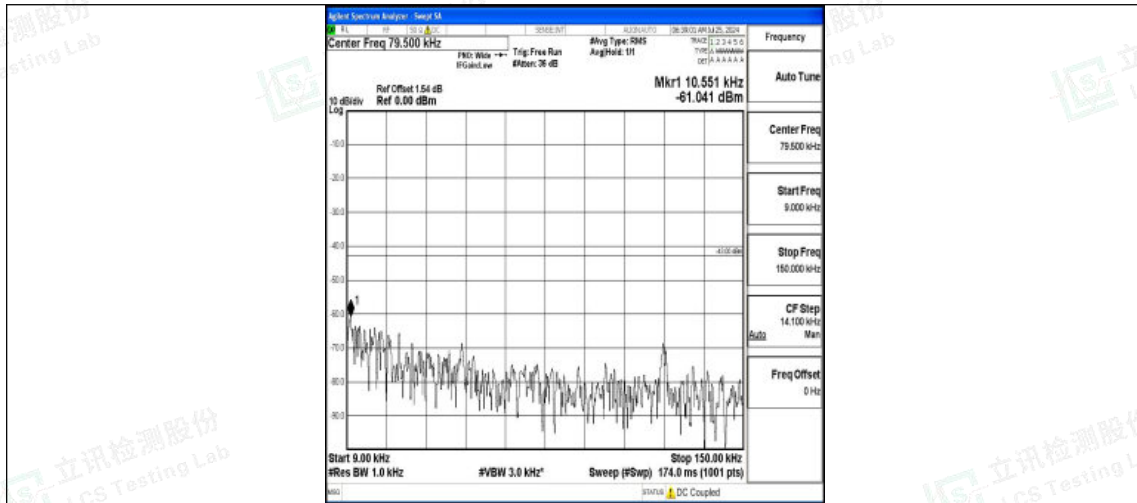

Band2-10MHz-16QAM-19150-1RB#0-3000~20000-PASS

Band2-15MHz-QPSK-18675-1RB#0-0.009~0.15-PASS