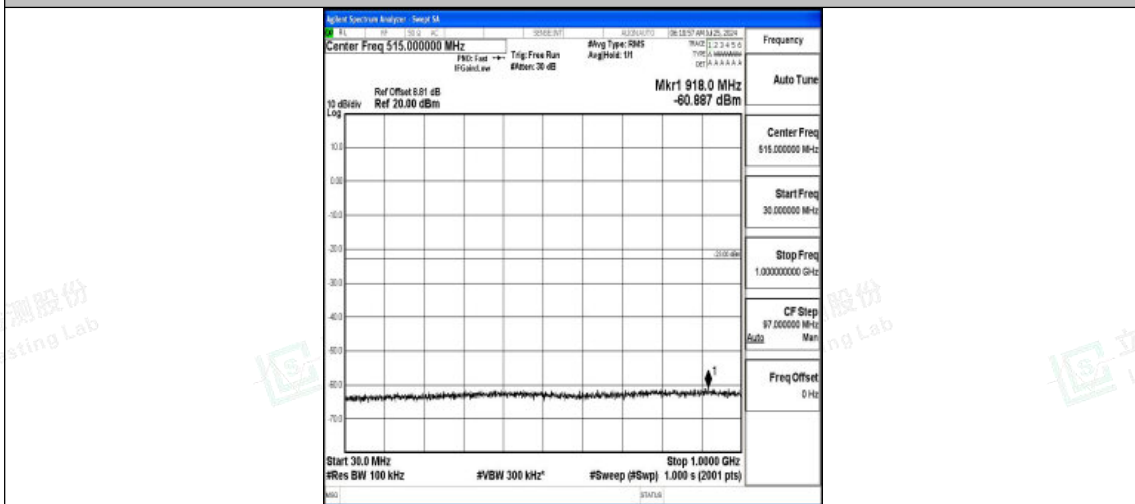

Band2-10MHz-QPSK-18650-1RB#0-3000~20000-PASS

Band2-10MHz-16QAM-18650-1RB#0-0.009~0.15-PASS

Band2-10MHz-16QAM-18650-1RB#0-0.15~30-PASS

Band2-10MHz-16QAM-18650-1RB#0-30~1000-PASS

Band2-10MHz-16QAM-18650-1RB#0-1000~3000-PASS