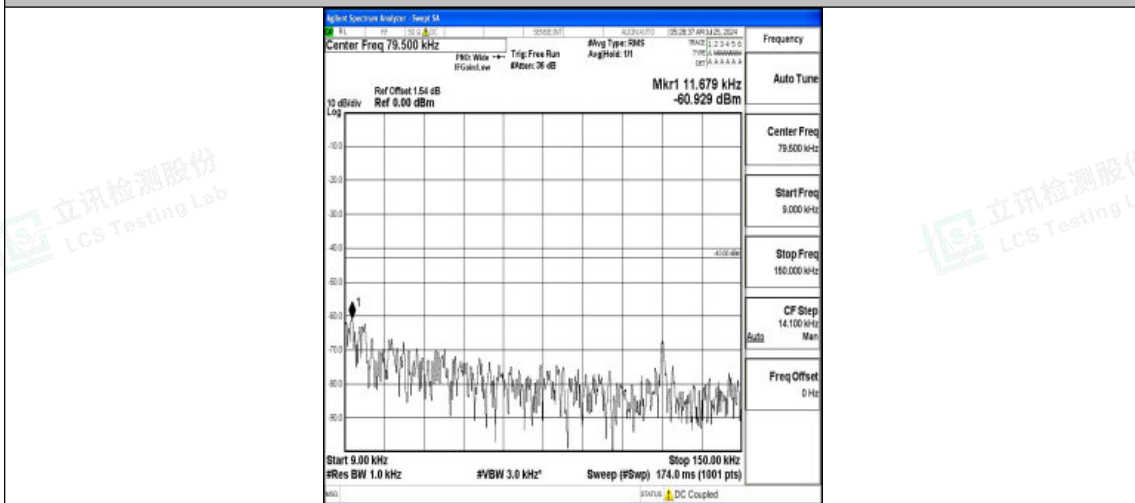

Band2-3MHz-16QAM-18900-1RB#0-3000~20000-PASS

Band2-3MHz-QPSK-19185-1RB#0-0.009~0.15-PASS