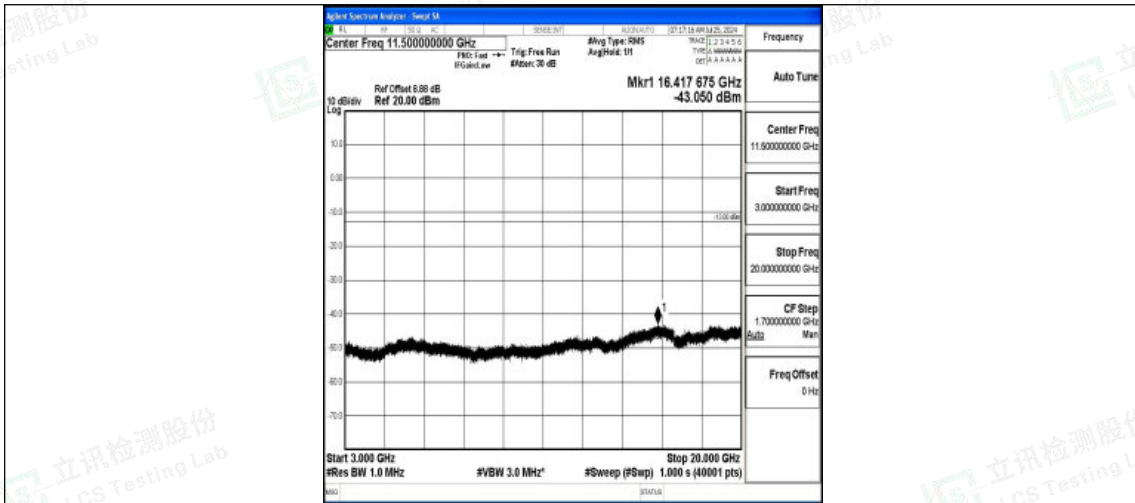

Band2-20MHz-16QAM-18900-1RB#0-3000~20000-PASS

Band2-20MHz-QPSK-19100-1RB#0-0.009~0.15-PASS

Band2-20MHz-QPSK-19100-1RB#0-0.15~30-PASS

Band2-20MHz-QPSK-19100-1RB#0-30~1000-PASS

Band2-20MHz-QPSK-19100-1RB#0-1000~3000-PASS