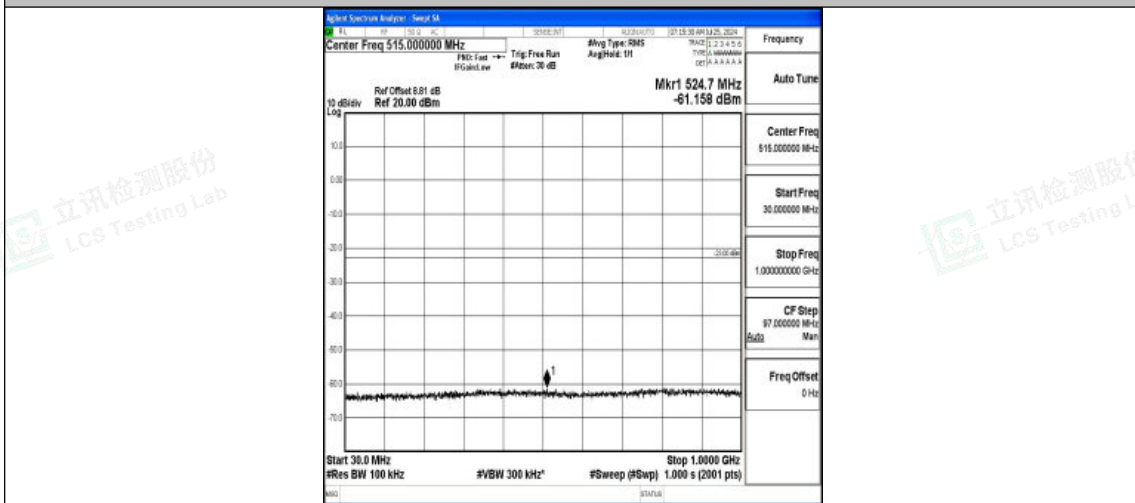

Band2-20MHz-QPSK-18900-1RB#0-3000~20000-PASS

Band2-20MHz-16QAM-18900-1RB#0-0.009~0.15-PASS

Band2-20MHz-16QAM-18900-1RB#0-0.15~30-PASS

Band2-20MHz-16QAM-18900-1RB#0-30~1000-PASS

Band2-20MHz-16QAM-18900-1RB#0-1000~3000-PASS