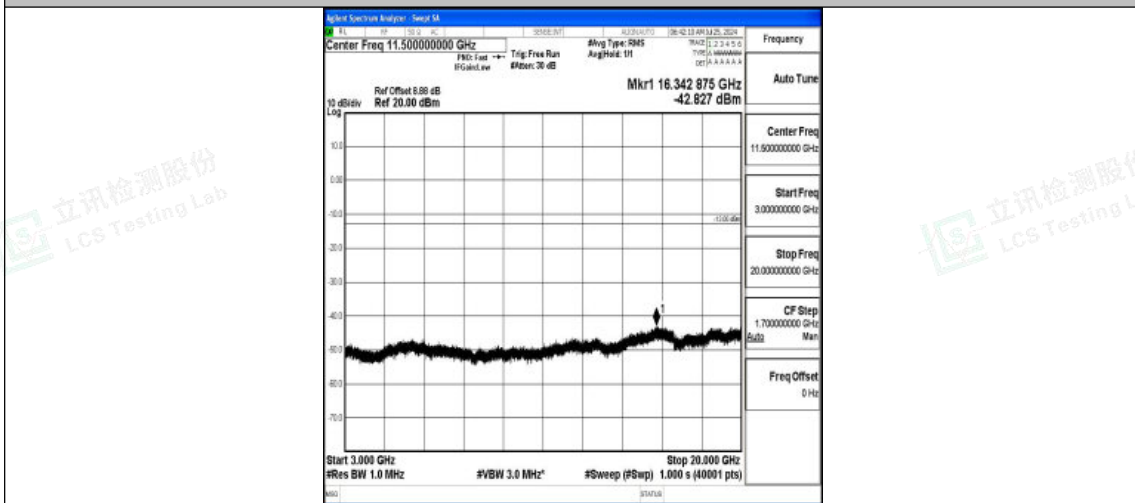

Band2-15MHz-16QAM-18675-1RB#0-3000~20000-PASS

Band2-15MHz-QPSK-18900-1RB#0-0.009~0.15-PASS

Band2-15MHz-QPSK-18900-1RB#0-0.15~30-PASS

Band2-15MHz-QPSK-18900-1RB#0-30~1000-PASS

Band2-15MHz-QPSK-18900-1RB#0-1000~3000-PASS