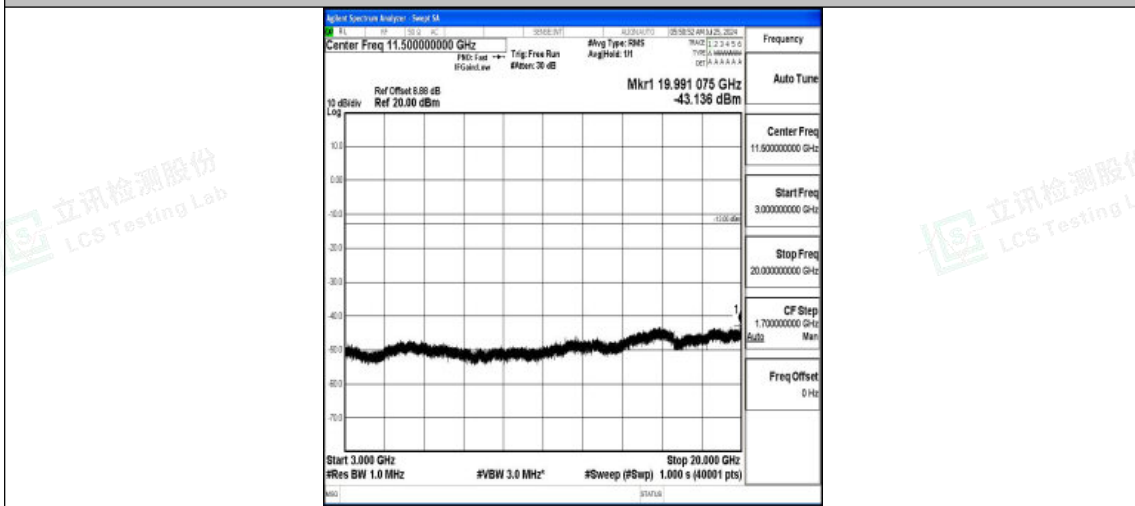

Band2-5MHz-16QAM-18625-1RB#0-3000~20000-PASS

Band2-5MHz-QPSK-18900-1RB#0-0.009~0.15-PASS

Band2-5MHz-QPSK-18900-1RB#0-0.15~30-PASS

Band2-5MHz-QPSK-18900-1RB#0-30~1000-PASS

Band2-5MHz-QPSK-18900-1RB#0-1000~3000-PASS