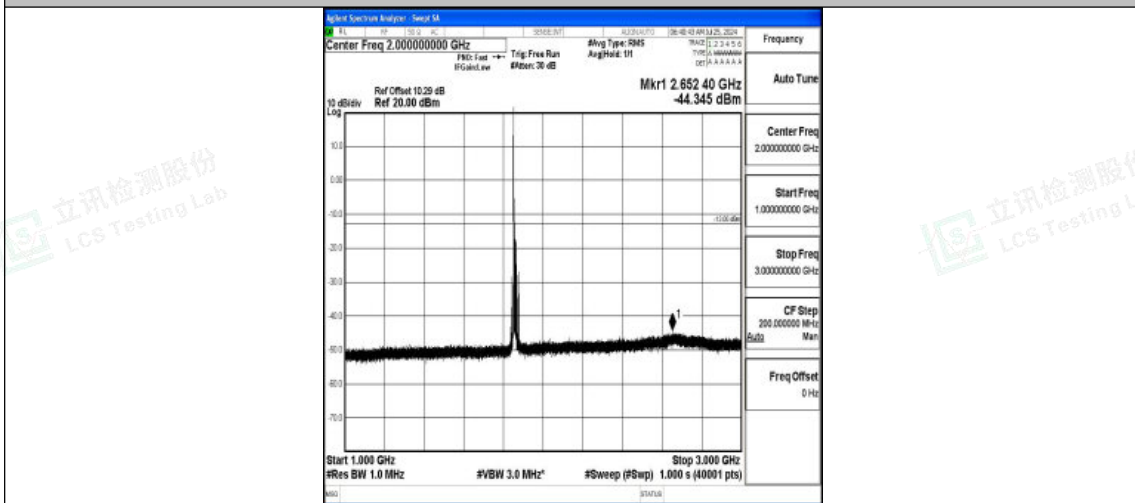

Band2-15MHz-QPSK-18675-1RB#0-3000~20000-PASS

Band2-15MHz-16QAM-18675-1RB#0-0.009~0.15-PASS

Band2-15MHz-16QAM-18675-1RB#0-0.15~30-PASS

Band2-15MHz-16QAM-18675-1RB#0-30~1000-PASS

Band2-15MHz-16QAM-18675-1RB#0-1000~3000-PASS