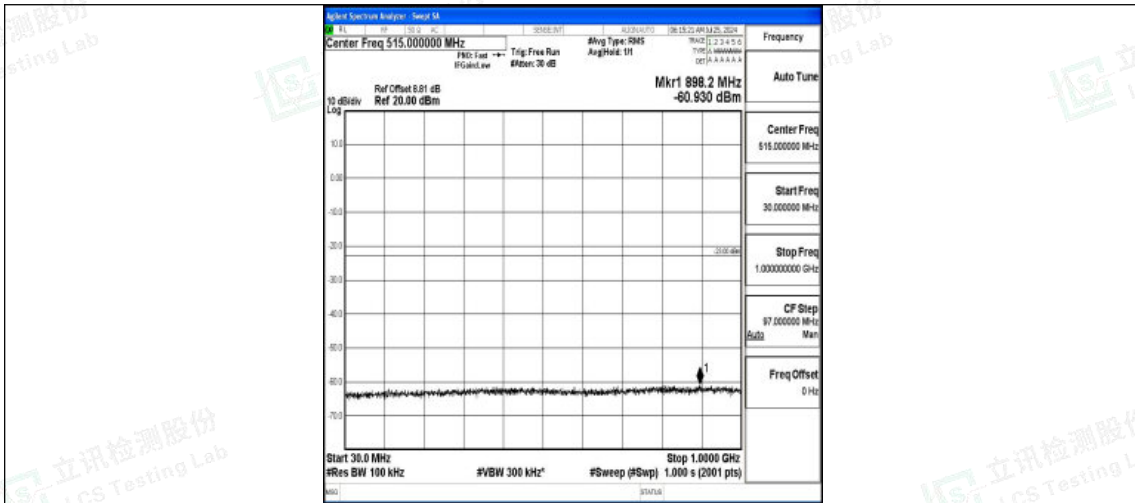

Band2-10MHz-QPSK-19150-1RB#0-3000~20000-PASS

Band2-10MHz-16QAM-19150-1RB#0-0.009~0.15-PASS

Band2-10MHz-16QAM-19150-1RB#0-0.15~30-PASS

Band2-10MHz-16QAM-19150-1RB#0-30~1000-PASS

Band2-10MHz-16QAM-19150-1RB#0-1000~3000-PASS