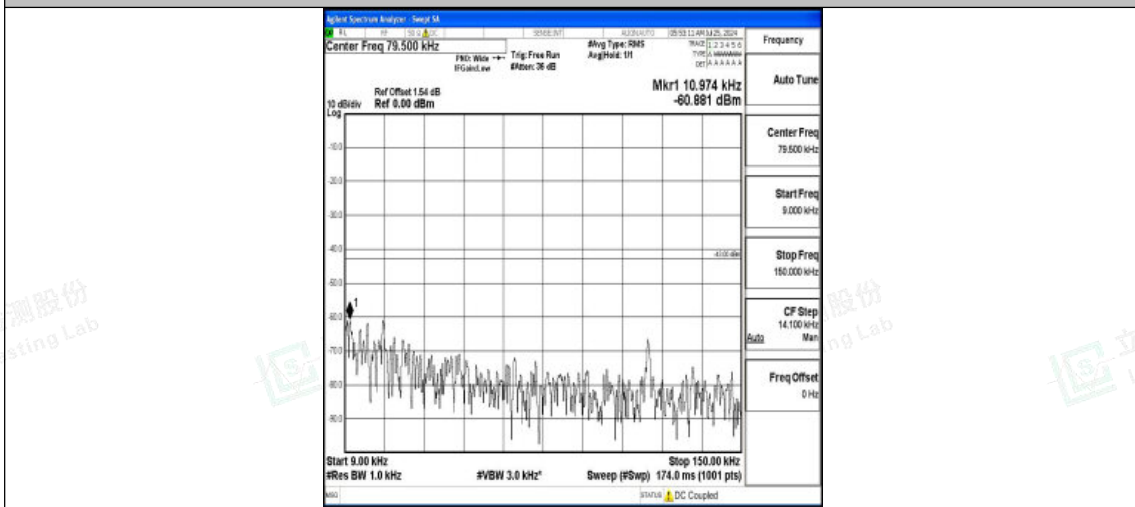

Band2-5MHz-QPSK-19175-1RB#0-3000~20000-PASS

Band2-5MHz-16QAM-19175-1RB#0-0.009~0.15-PASS