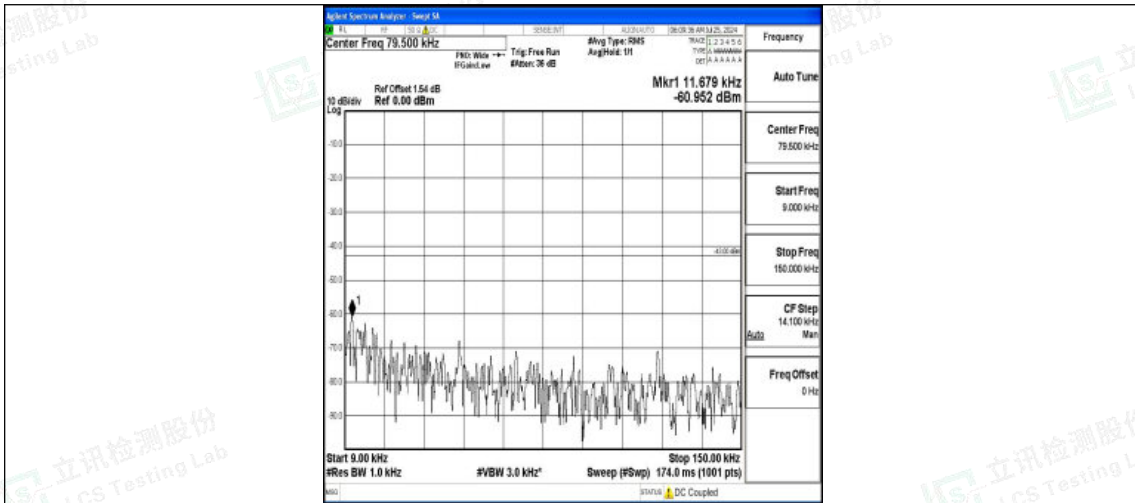

Band2-5MHz-16QAM-19175-1RB#0-3000~20000-PASS

Band2-10MHz-QPSK-18650-1RB#0-0.009~0.15-PASS