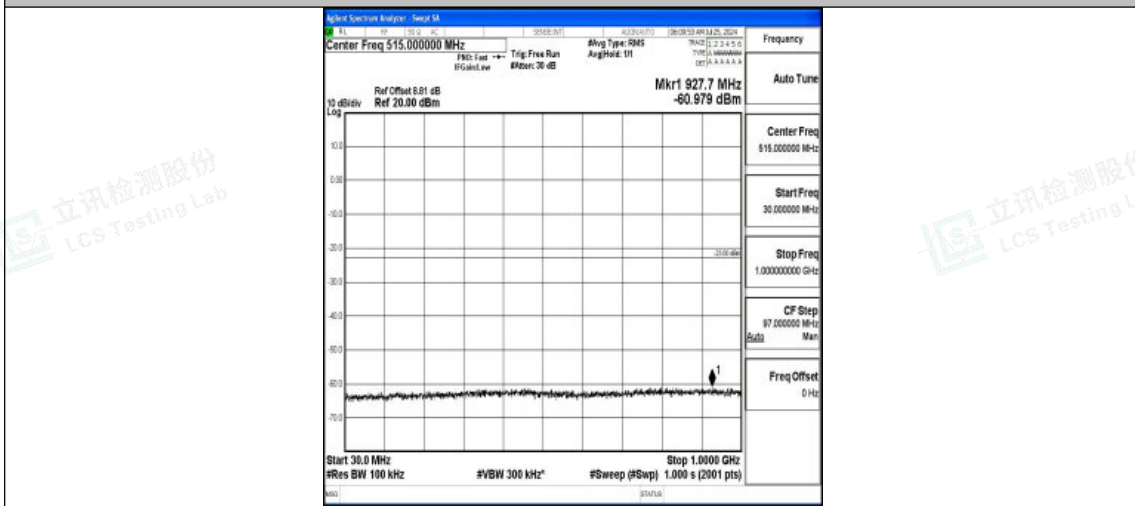

Band2-5MHz-16QAM-19175-1RB#0-3000~20000-PASS

Band2-10MHz-QPSK-18650-1RB#0-0.009~0.15-PASS

Band2-10MHz-QPSK-18650-1RB#0-0.15~30-PASS

Band2-10MHz-QPSK-18650-1RB#0-30~1000-PASS

Band2-10MHz-QPSK-18650-1RB#0-1000~3000-PASS