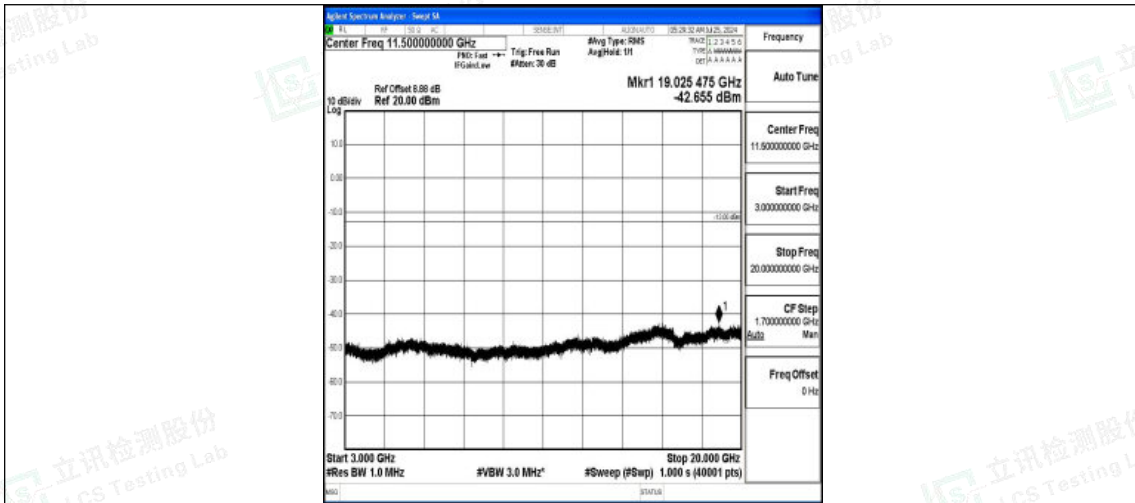

Band2-3MHz-16QAM-18900-1RB#0-3000~20000-PASS

Band2-3MHz-QPSK-19185-1RB#0-0.009~0.15-PASS

Band2-3MHz-QPSK-19185-1RB#0-0.15~30-PASS

Band2-3MHz-QPSK-19185-1RB#0-30~1000-PASS

Band2-3MHz-QPSK-19185-1RB#0-1000~3000-PASS