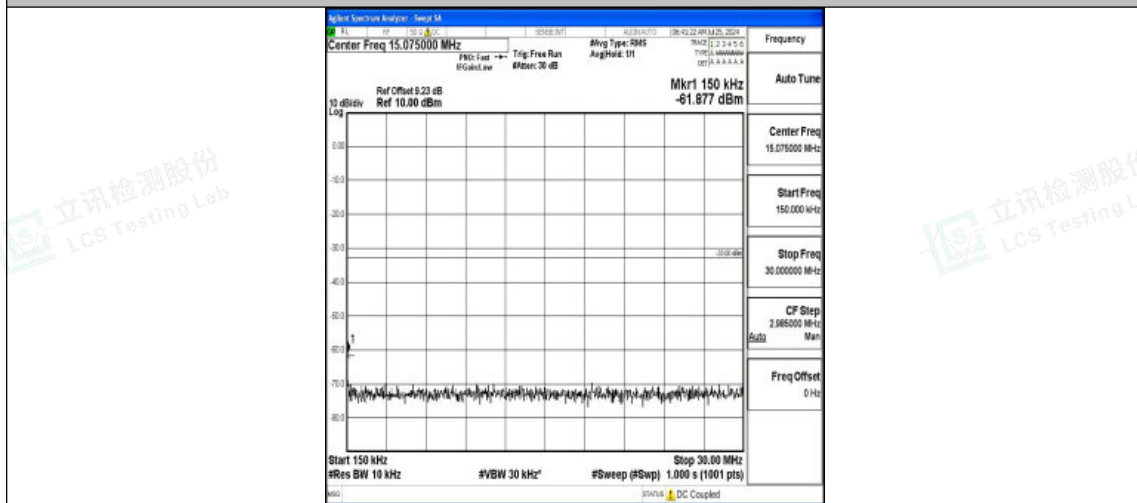

Band2-15MHz-QPSK-18900-1RB#0-0.009~0.15-PASS

Band2-15MHz-QPSK-18900-1RB#0-0.15~30-PASS