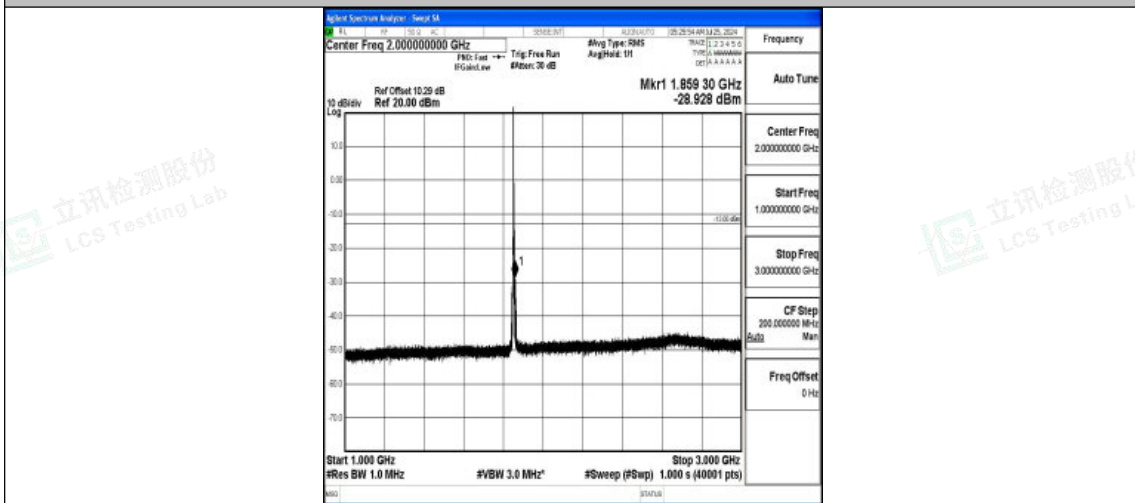

Band2-3MHz-QPSK-18615-1RB#0-3000~20000-PASS

Band2-3MHz-16QAM-18615-1RB#0-0.009~0.15-PASS

Band2-3MHz-16QAM-18615-1RB#0-0.15~30-PASS

Band2-3MHz-16QAM-18615-1RB#0-30~1000-PASS

Band2-3MHz-16QAM-18615-1RB#0-1000~3000-PASS