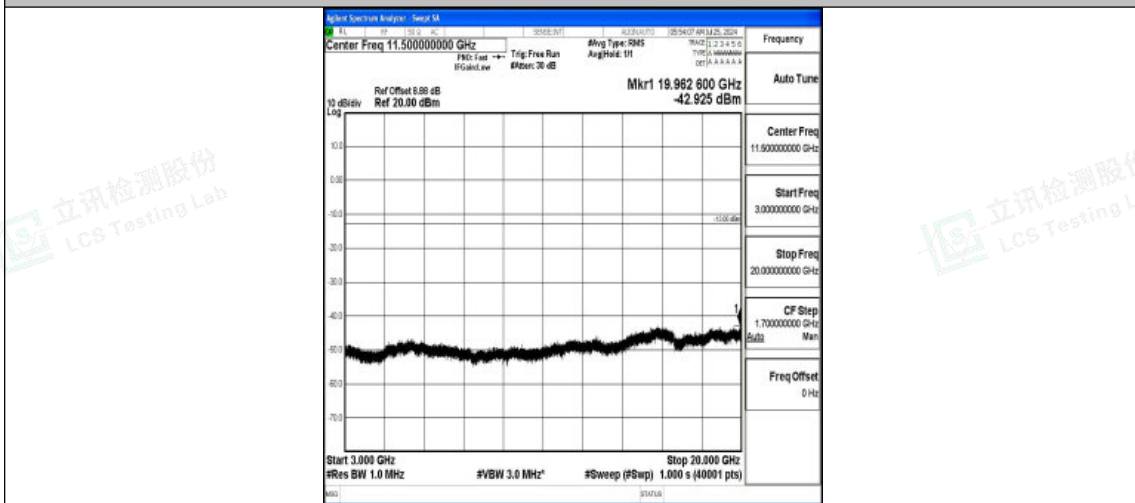

Band2-5MHz-QPSK-19175-1RB#0-3000~20000-PASS

Band2-5MHz-16QAM-19175-1RB#0-0.009~0.15-PASS

Band2-5MHz-16QAM-19175-1RB#0-0.15~30-PASS

Band2-5MHz-16QAM-19175-1RB#0-30~1000-PASS

Band2-5MHz-16QAM-19175-1RB#0-1000~3000-PASS