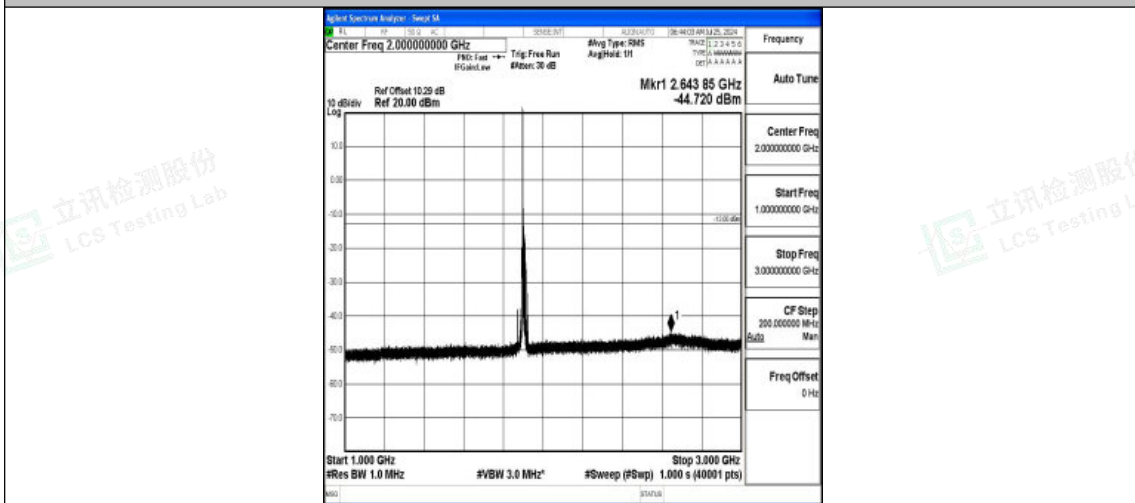

Band2-15MHz-16QAM-18900-1RB#0-3000~20000-PASS

Band2-15MHz-QPSK-19125-1RB#0-0.009~0.15-PASS

Band2-15MHz-QPSK-19125-1RB#0-0.15~30-PASS

Band2-15MHz-QPSK-19125-1RB#0-30~1000-PASS

Band2-15MHz-QPSK-19125-1RB#0-1000~3000-PASS