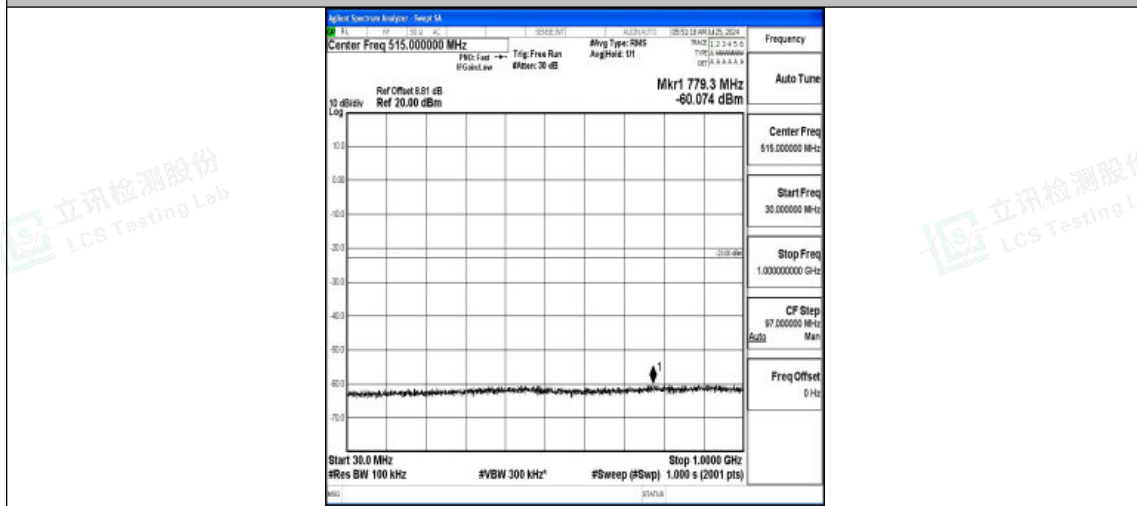

Band2-5MHz-QPSK-18900-1RB#0-3000~20000-PASS

Band2-5MHz-16QAM-18900-1RB#0-0.009~0.15-PASS

Band2-5MHz-16QAM-18900-1RB#0-0.15~30-PASS

Band2-5MHz-16QAM-18900-1RB#0-30~1000-PASS

Band2-5MHz-16QAM-18900-1RB#0-1000~3000-PASS