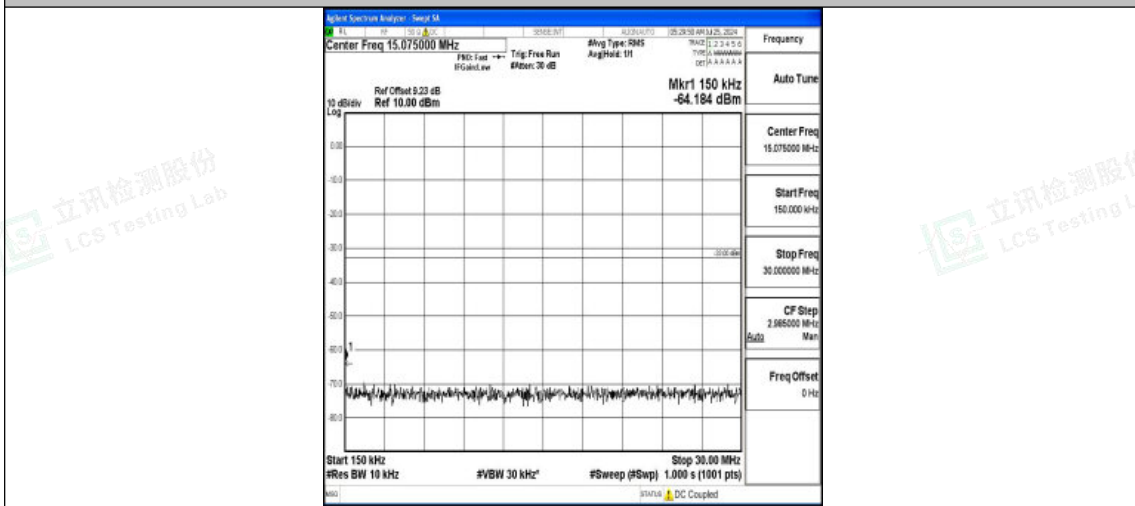

Band2-3MHz-16QAM-19185-1RB#0-0.009~0.15-PASS

Band2-3MHz-16QAM-19185-1RB#0-0.15~30-PASS