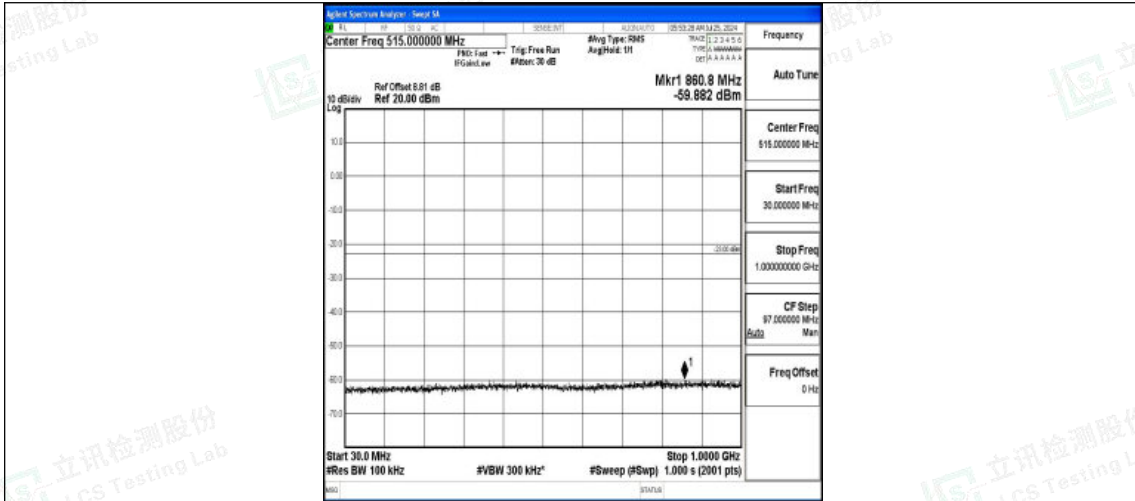

Band2-5MHz-QPSK-19175-1RB#0-3000~20000-PASS

Band2-5MHz-16QAM-19175-1RB#0-0.009~0.15-PASS

Band2-5MHz-16QAM-19175-1RB#0-0.15~30-PASS

Band2-5MHz-16QAM-19175-1RB#0-30~1000-PASS

Band2-5MHz-16QAM-19175-1RB#0-1000~3000-PASS