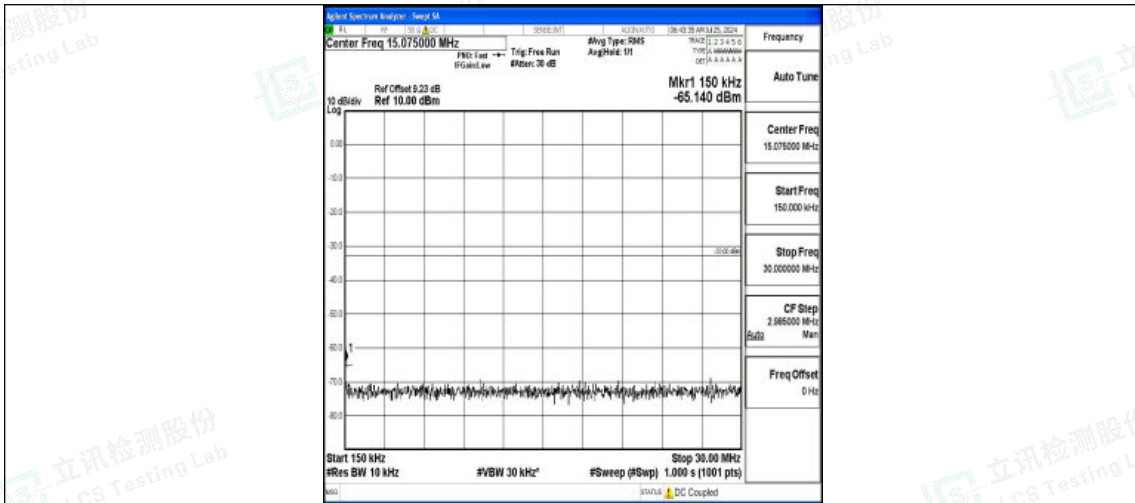

Band2-15MHz-QPSK-19125-1RB#0-0.009~0.15-PASS

Band2-15MHz-QPSK-19125-1RB#0-0.15~30-PASS