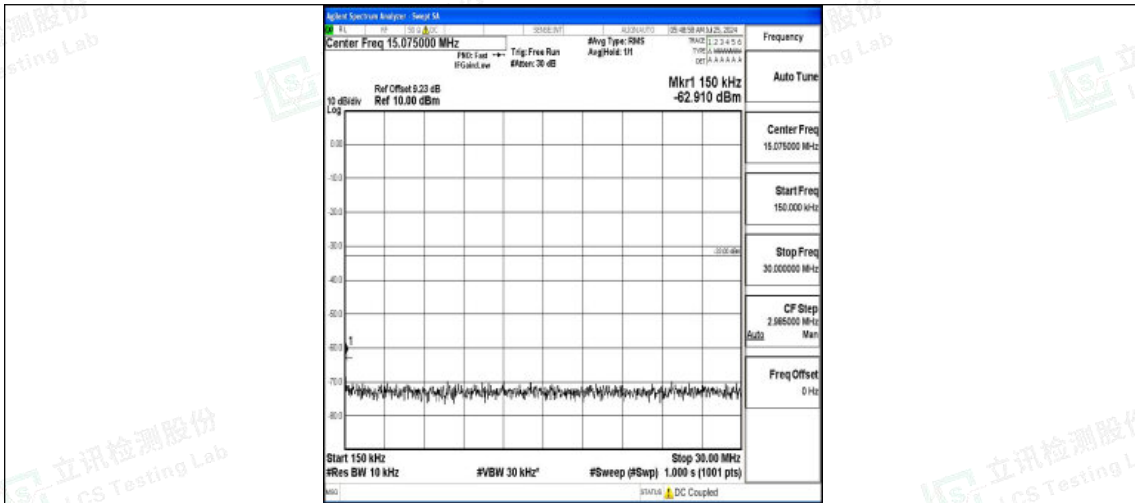

Band2-5MHz-16QAM-18625-1RB#0-0.009~0.15-PASS

Band2-5MHz-16QAM-18625-1RB#0-0.15~30-PASS