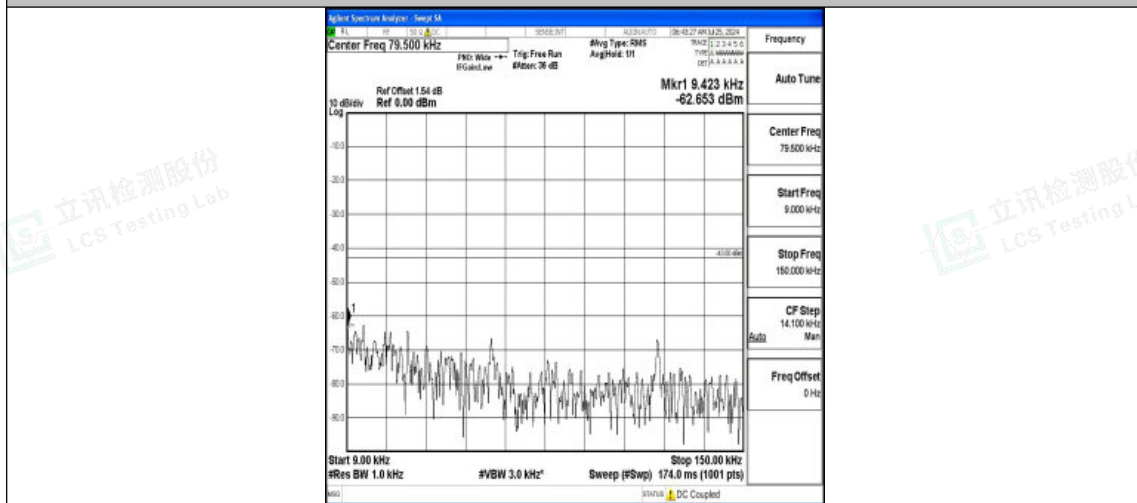

Band2-15MHz-16QAM-18900-1RB#0-3000~20000-PASS

Band2-15MHz-QPSK-19125-1RB#0-0.009~0.15-PASS