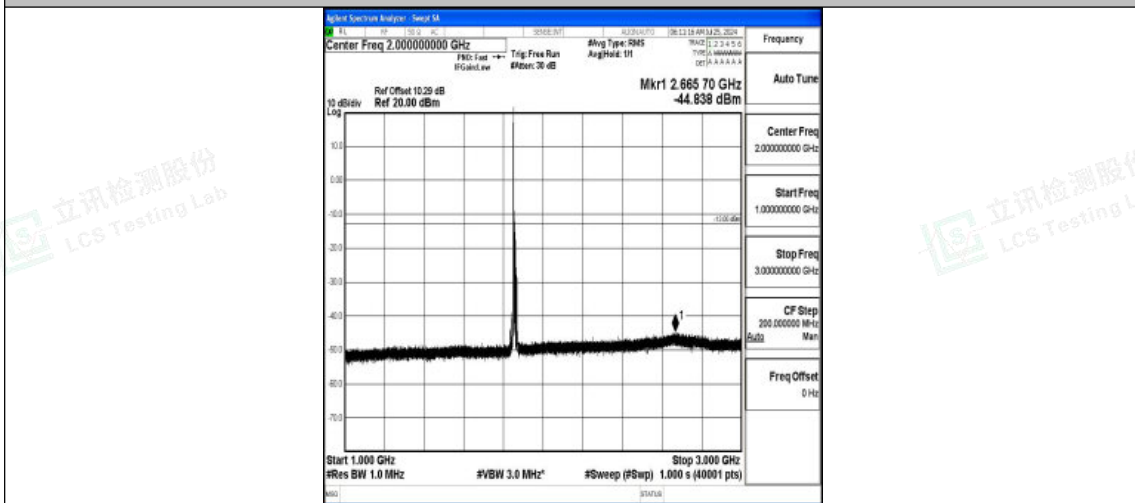

Band2-10MHz-QPSK-18650-1RB#0-3000~20000-PASS

Band2-10MHz-16QAM-18650-1RB#0-0.009~0.15-PASS

Band2-10MHz-16QAM-18650-1RB#0-0.15~30-PASS

Band2-10MHz-16QAM-18650-1RB#0-30~1000-PASS

Band2-10MHz-16QAM-18650-1RB#0-1000~3000-PASS