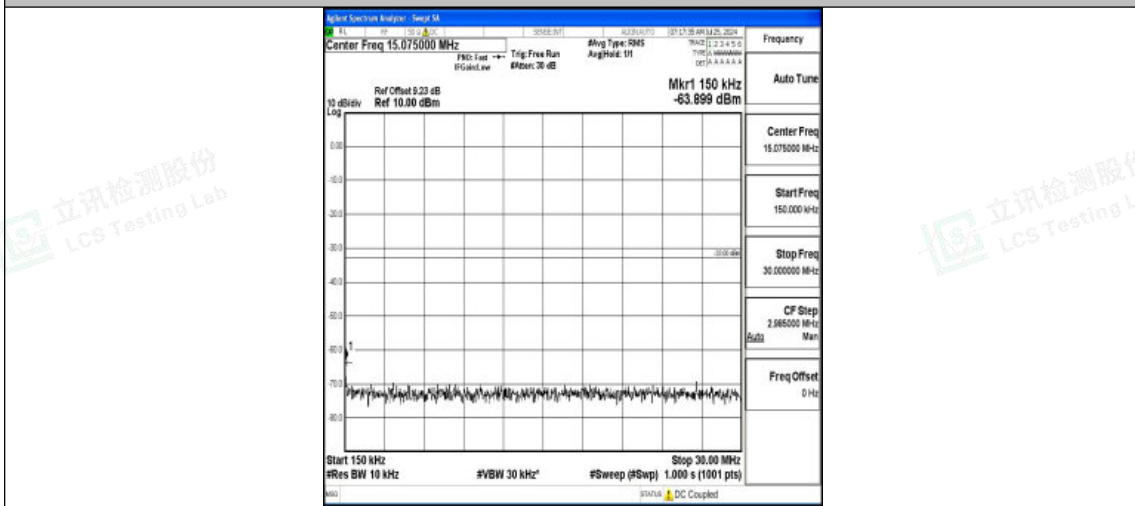

Band2-20MHz-16QAM-19100-1RB#0-0.009~0.15-PASS

Band2-20MHz-16QAM-19100-1RB#0-0.15~30-PASS