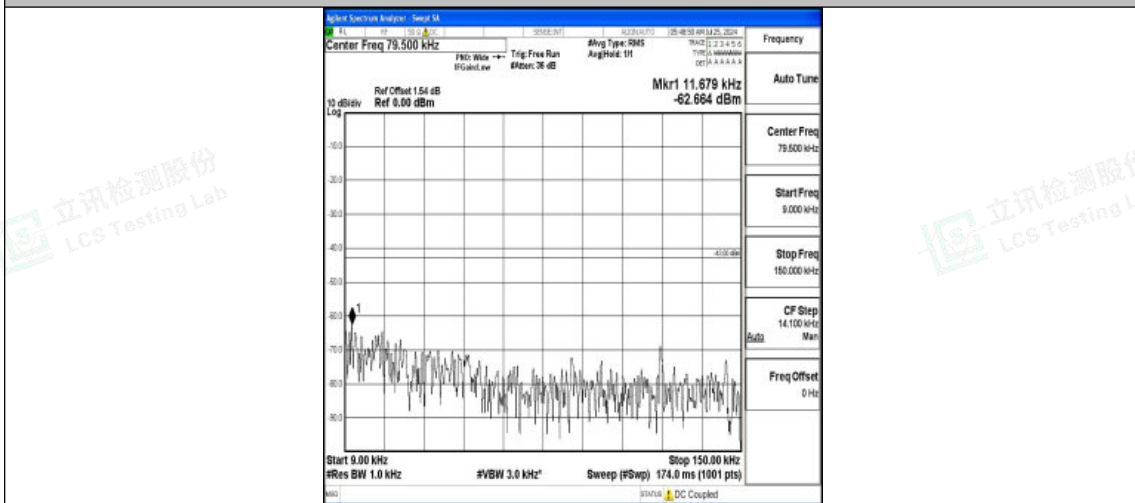

Band2-5MHz-QPSK-18625-1RB#0-3000~20000-PASS

Band2-5MHz-16QAM-18625-1RB#0-0.009~0.15-PASS