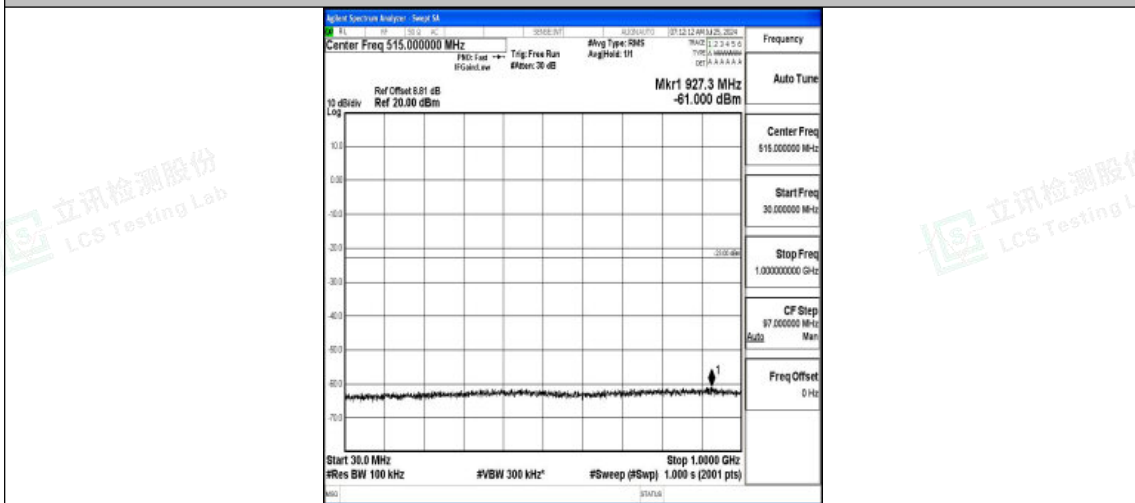

Band2-15MHz-16QAM-19125-1RB#0-3000~20000-PASS

Band2-20MHz-QPSK-18700-1RB#0-0.009~0.15-PASS

Band2-20MHz-QPSK-18700-1RB#0-0.15~30-PASS

Band2-20MHz-QPSK-18700-1RB#0-30~1000-PASS

Band2-20MHz-QPSK-18700-1RB#0-1000~3000-PASS