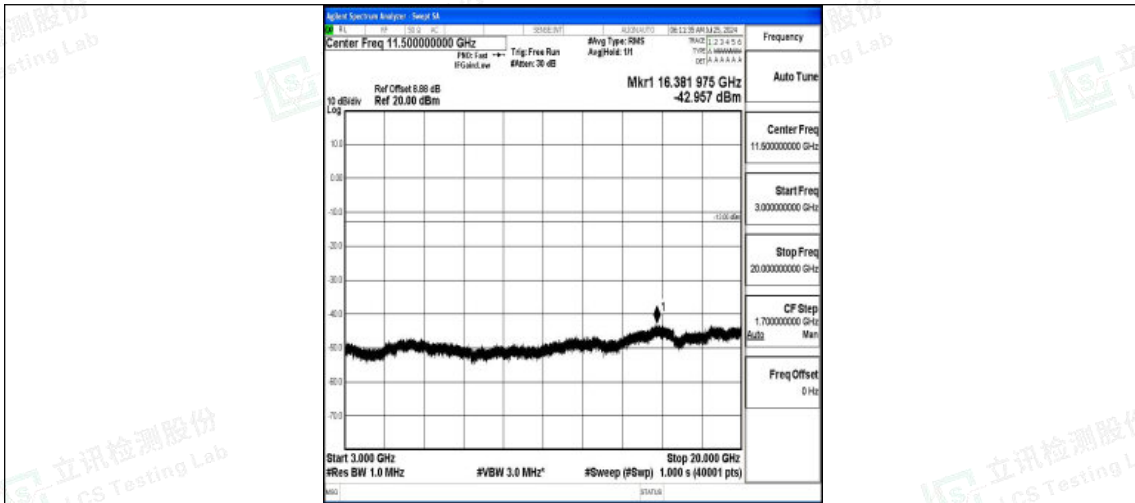

Band2-10MHz-QPSK-18650-1RB#0-3000~20000-PASS

Band2-10MHz-16QAM-18650-1RB#0-0.009~0.15-PASS

Band2-10MHz-16QAM-18650-1RB#0-0.15~30-PASS

Band2-10MHz-16QAM-18650-1RB#0-30~1000-PASS

Band2-10MHz-16QAM-18650-1RB#0-1000~3000-PASS