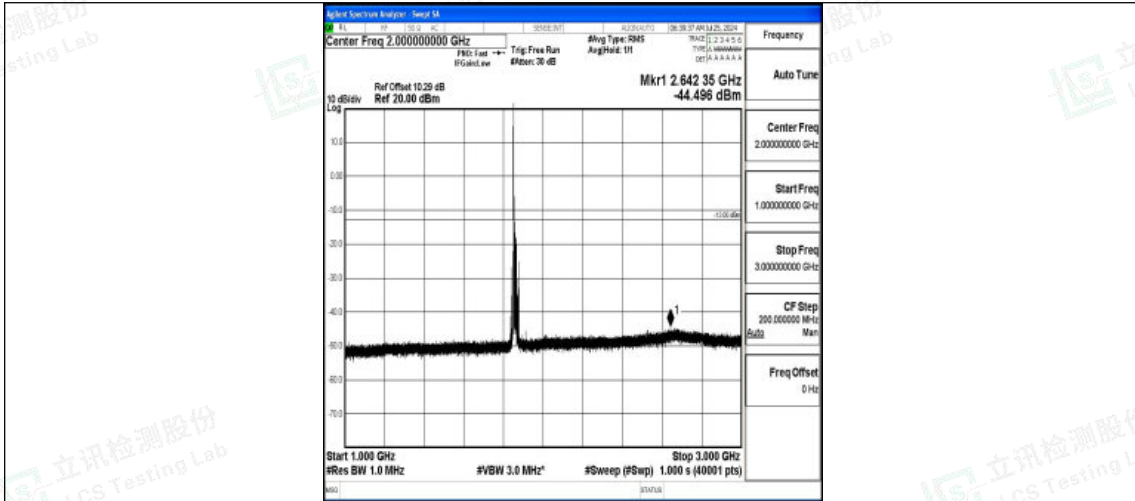

Band2-10MHz-16QAM-19150-1RB#0-3000~20000-PASS

Band2-15MHz-QPSK-18675-1RB#0-0.009~0.15-PASS

Band2-15MHz-QPSK-18675-1RB#0-0.15~30-PASS

Band2-15MHz-QPSK-18675-1RB#0-30~1000-PASS

Band2-15MHz-QPSK-18675-1RB#0-1000~3000-PASS