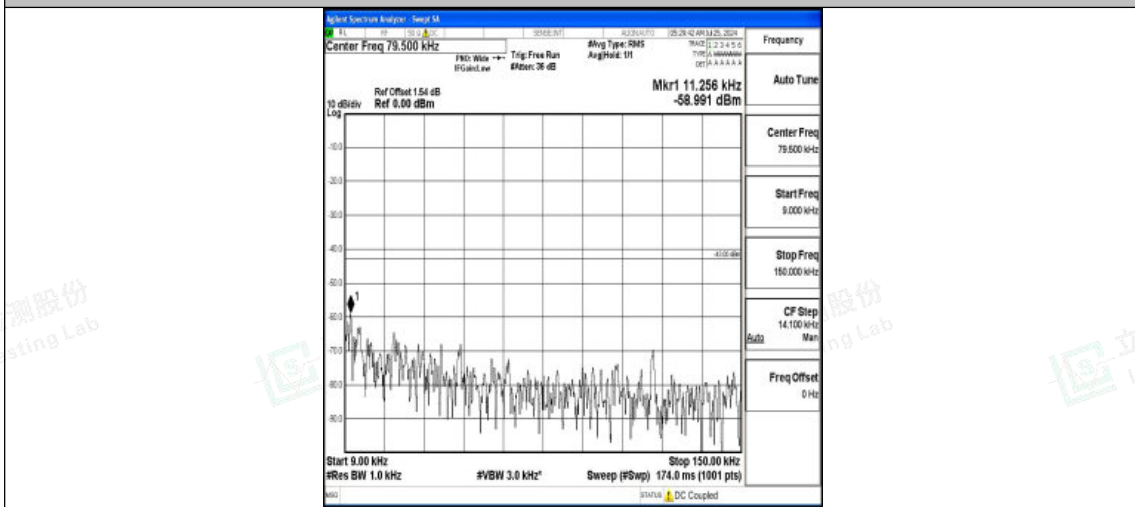

Band2-3MHz-QPSK-19185-1RB#0-3000~20000-PASS

Band2-3MHz-16QAM-19185-1RB#0-0.009~0.15-PASS