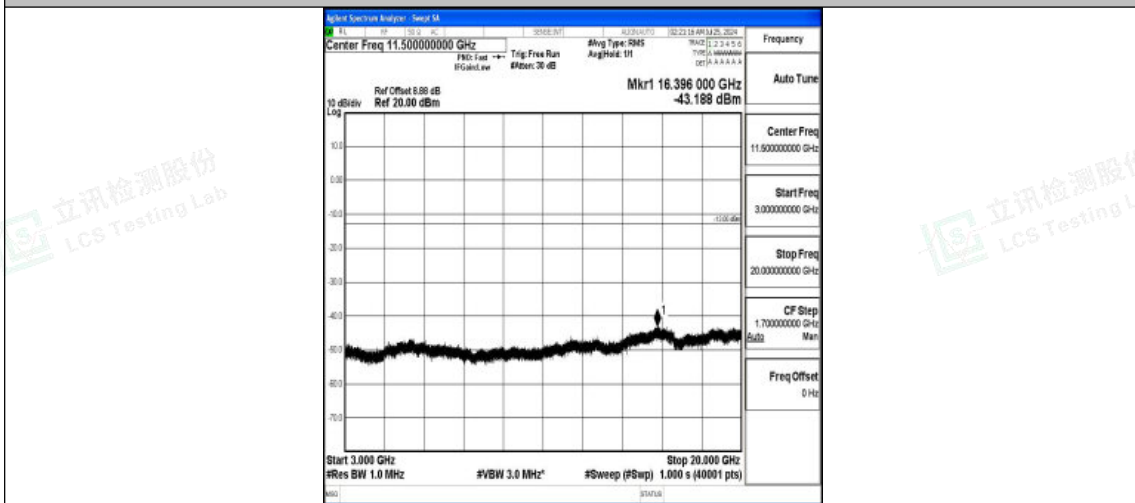

Band2-1.4MHz-QPSK-19193-1RB#0-3000~20000-PASS

Band2-1.4MHz-16QAM-19193-1RB#0-0.009~0.15-PASS

Band2-1.4MHz-16QAM-19193-1RB#0-0.15~30-PASS

Band2-1.4MHz-16QAM-19193-1RB#0-30~1000-PASS

Band2-1.4MHz-16QAM-19193-1RB#0-1000~3000-PASS