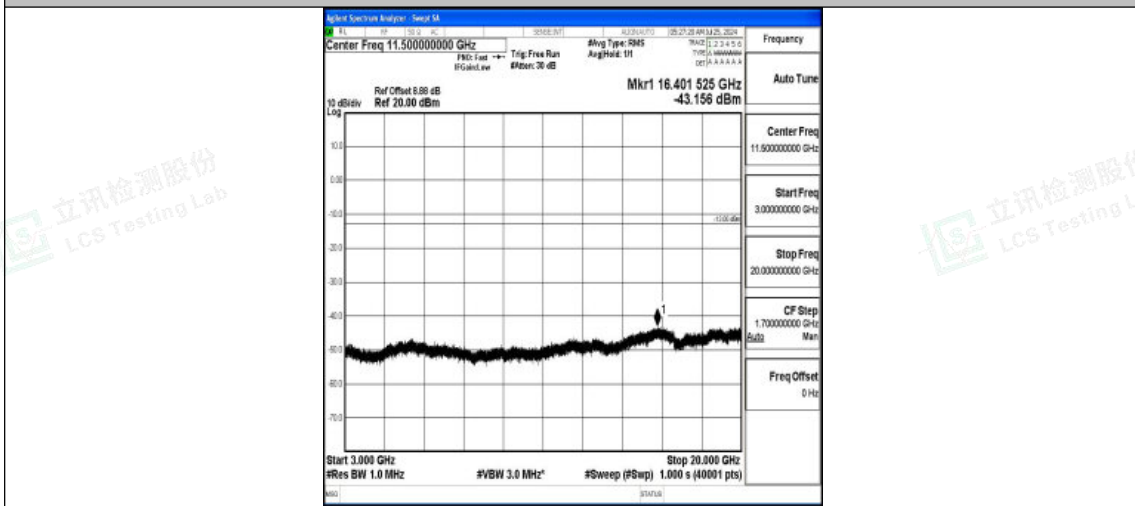

Band2-3MHz-16QAM-18615-1RB#0-3000~20000-PASS

Band2-3MHz-QPSK-18900-1RB#0-0.009~0.15-PASS

Band2-3MHz-QPSK-18900-1RB#0-0.15~30-PASS

Band2-3MHz-QPSK-18900-1RB#0-30~1000-PASS

Band2-3MHz-QPSK-18900-1RB#0-1000~3000-PASS