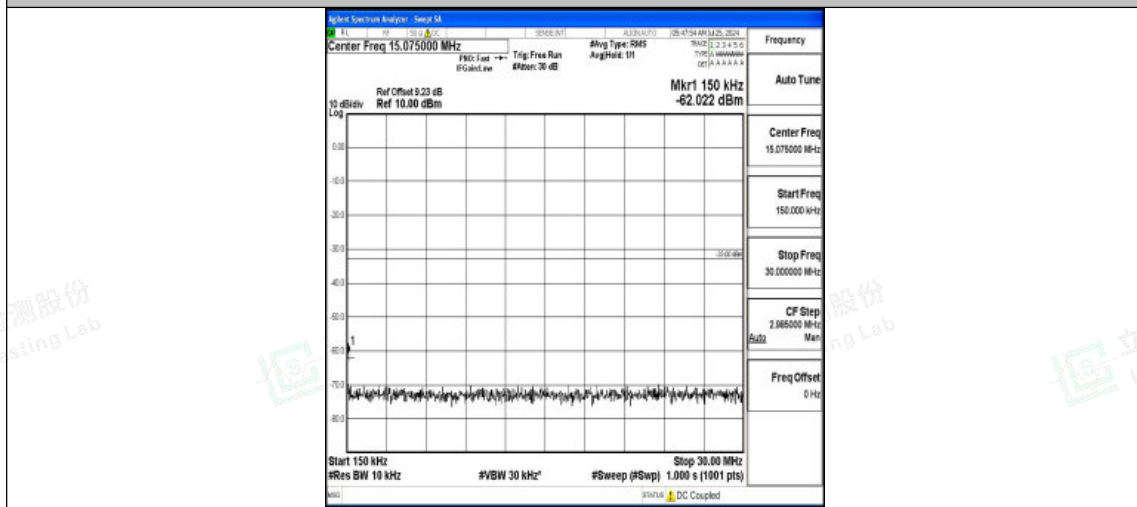

Band2-5MHz-QPSK-18625-1RB#0-0.009~0.15-PASS

Band2-5MHz-QPSK-18625-1RB#0-0.15~30-PASS