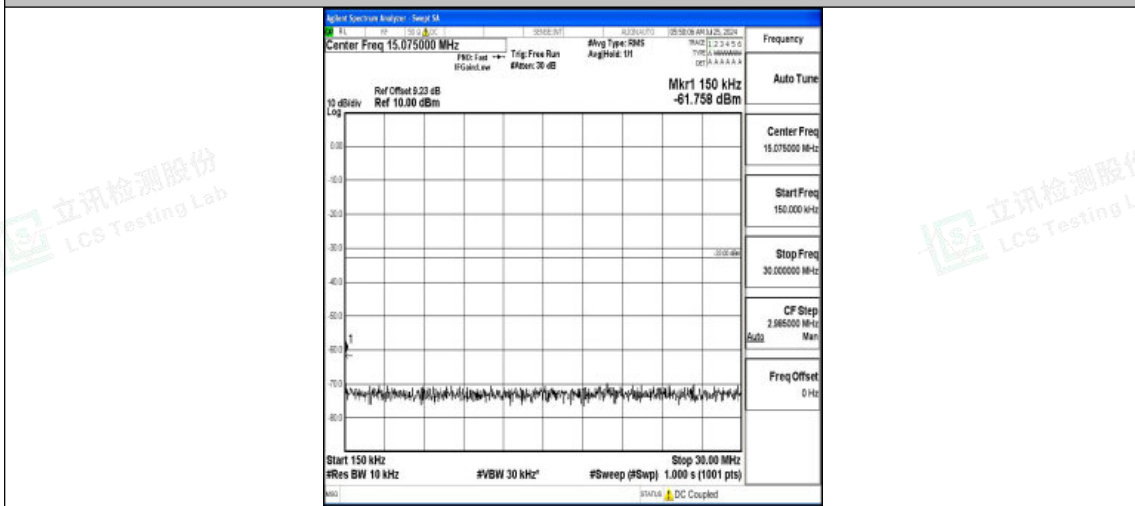

Band2-5MHz-QPSK-18900-1RB#0-0.009~0.15-PASS

Band2-5MHz-QPSK-18900-1RB#0-0.15~30-PASS