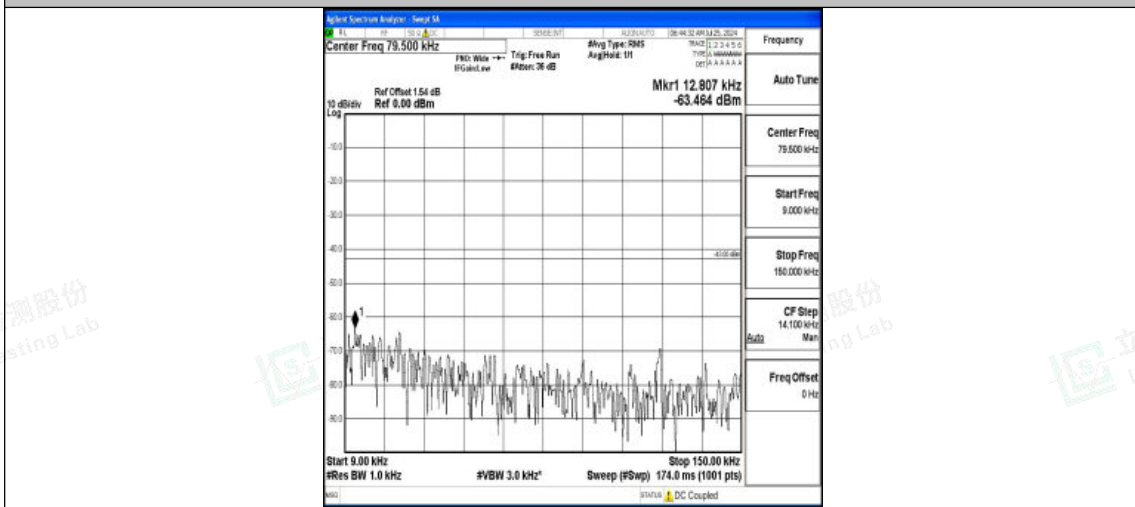

Band2-15MHz-QPSK-19125-1RB#0-3000~20000-PASS

Band2-15MHz-16QAM-19125-1RB#0-0.009~0.15-PASS