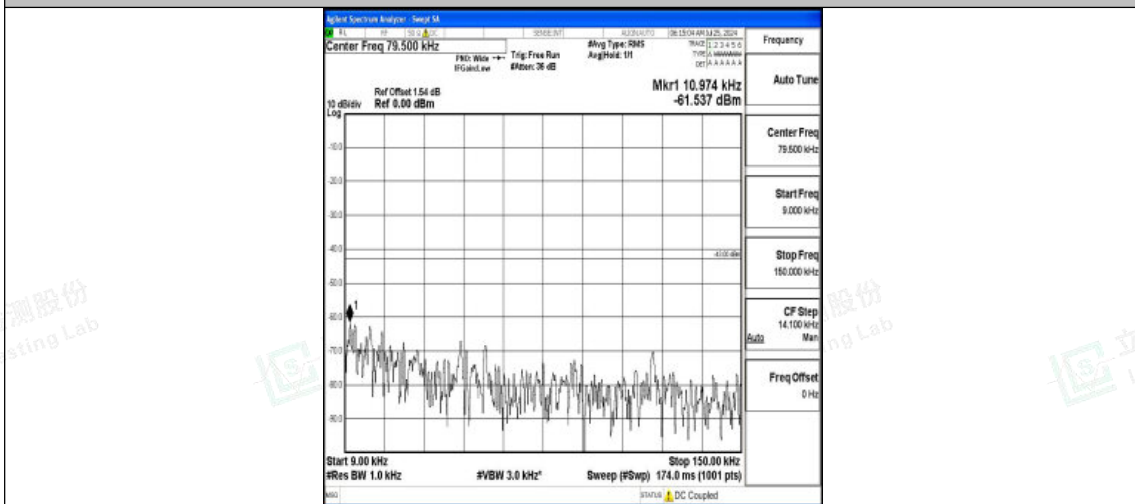

Band2-10MHz-QPSK-19150-1RB#0-3000~20000-PASS

Band2-10MHz-16QAM-19150-1RB#0-0.009~0.15-PASS