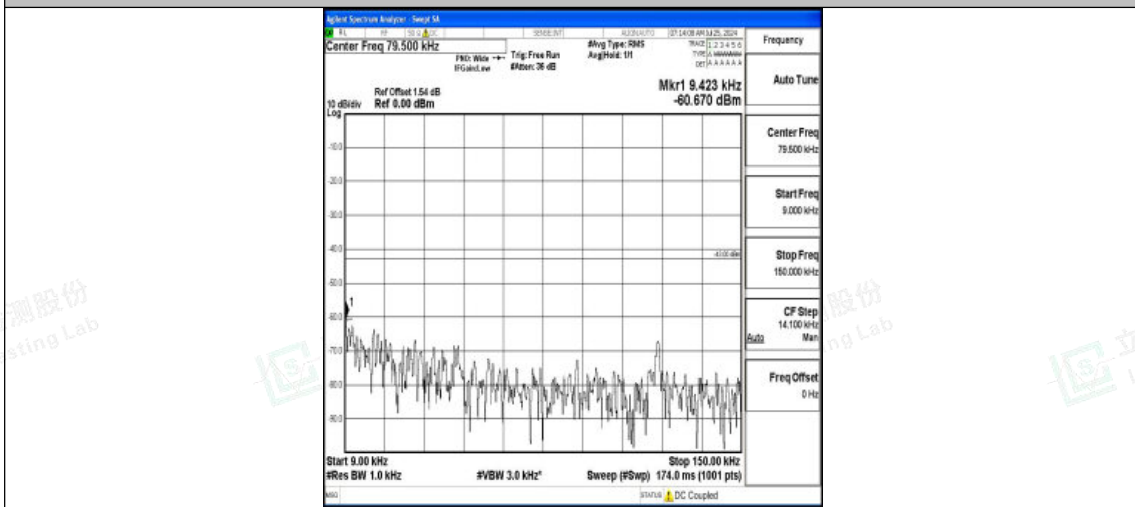

Band2-20MHz-16QAM-18700-1RB#0-3000~20000-PASS

Band2-20MHz-QPSK-18900-1RB#0-0.009~0.15-PASS