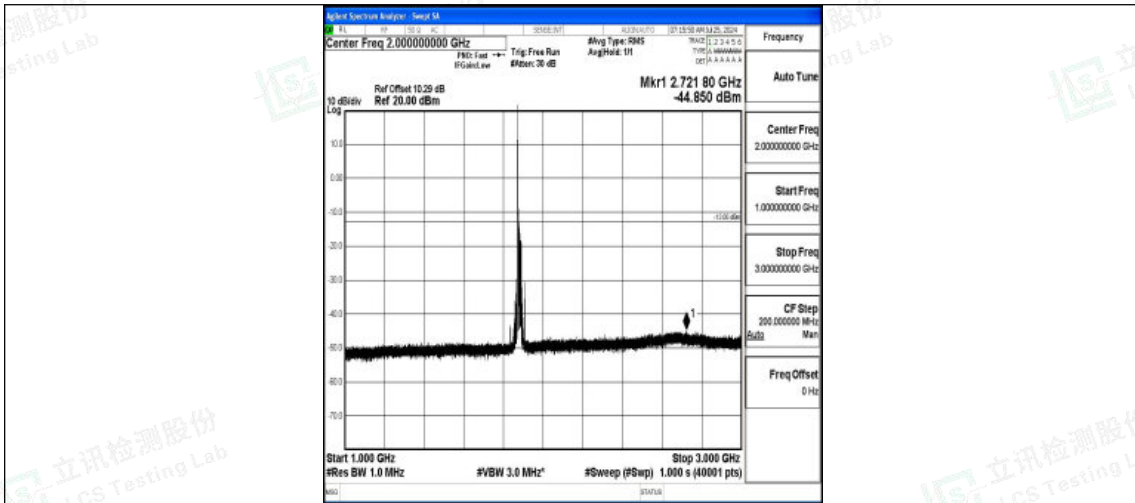

Band2-20MHz-QPSK-18900-1RB#0-3000~20000-PASS

Band2-20MHz-16QAM-18900-1RB#0-0.009~0.15-PASS

Band2-20MHz-16QAM-18900-1RB#0-0.15~30-PASS

Band2-20MHz-16QAM-18900-1RB#0-30~1000-PASS

Band2-20MHz-16QAM-18900-1RB#0-1000~3000-PASS