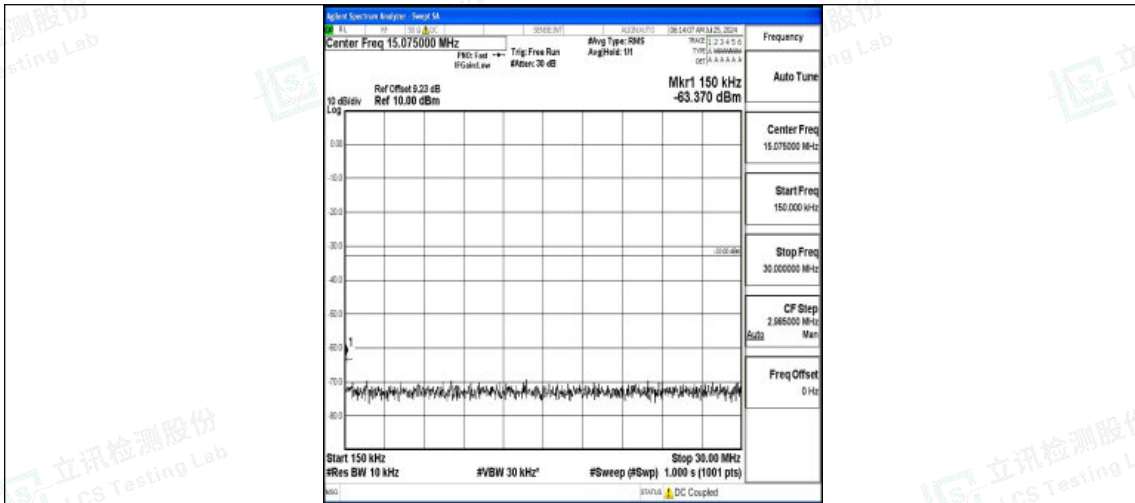

Band2-10MHz-QPSK-19150-1RB#0-0.009~0.15-PASS

Band2-10MHz-QPSK-19150-1RB#0-0.15~30-PASS