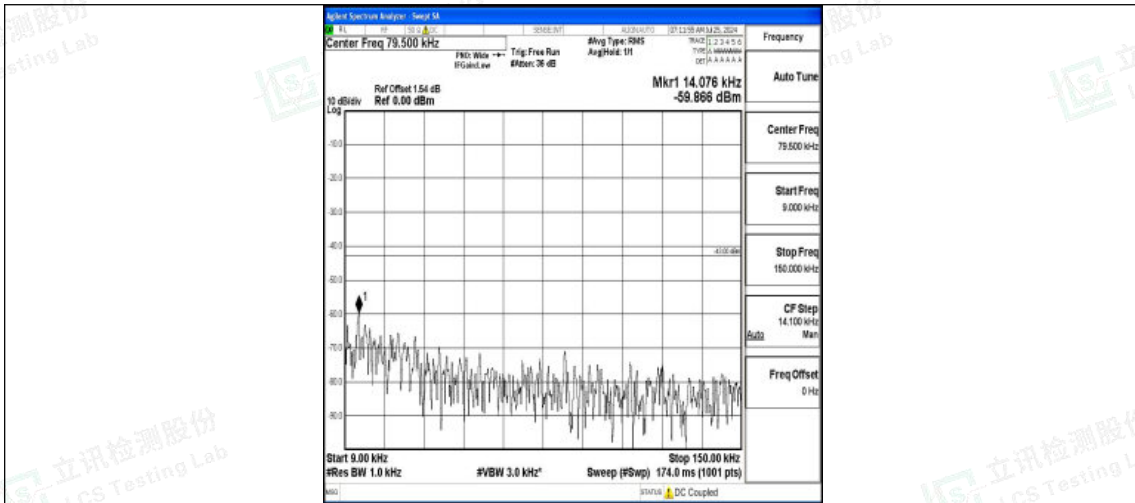

Band2-15MHz-16QAM-19125-1RB#0-3000~20000-PASS

Band2-20MHz-QPSK-18700-1RB#0-0.009~0.15-PASS