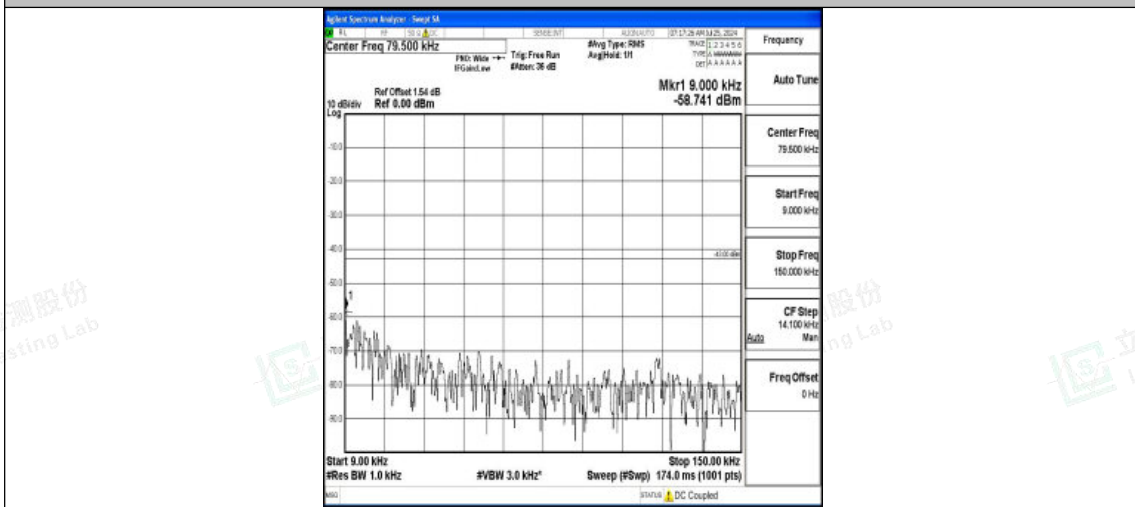

Band2-20MHz-QPSK-19100-1RB#0-3000~20000-PASS

Band2-20MHz-16QAM-19100-1RB#0-0.009~0.15-PASS