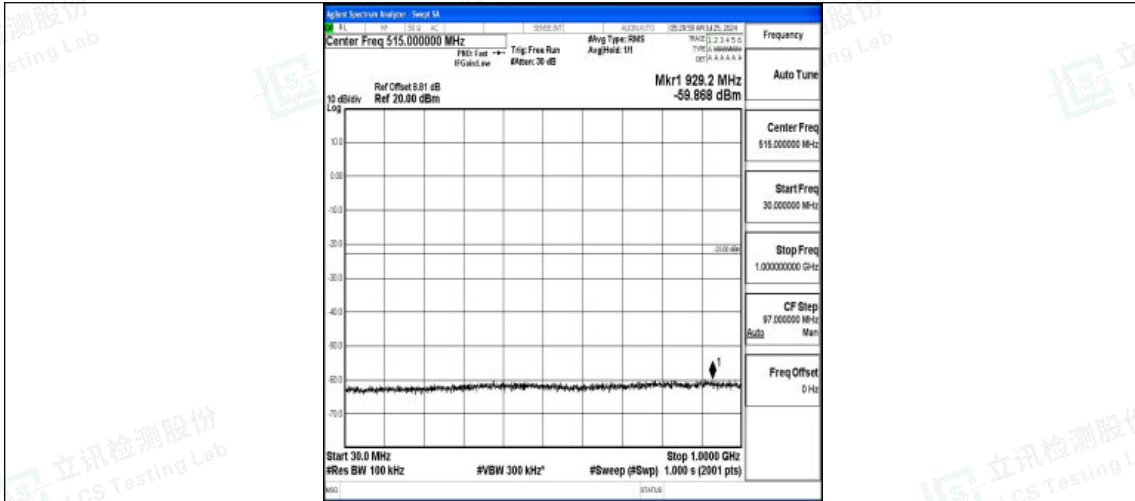

Band2-3MHz-QPSK-19185-1RB#0-3000~20000-PASS

Band2-3MHz-16QAM-19185-1RB#0-0.009~0.15-PASS

Band2-3MHz-16QAM-19185-1RB#0-0.15~30-PASS

Band2-3MHz-16QAM-19185-1RB#0-30~1000-PASS

Band2-3MHz-16QAM-19185-1RB#0-1000~3000-PASS