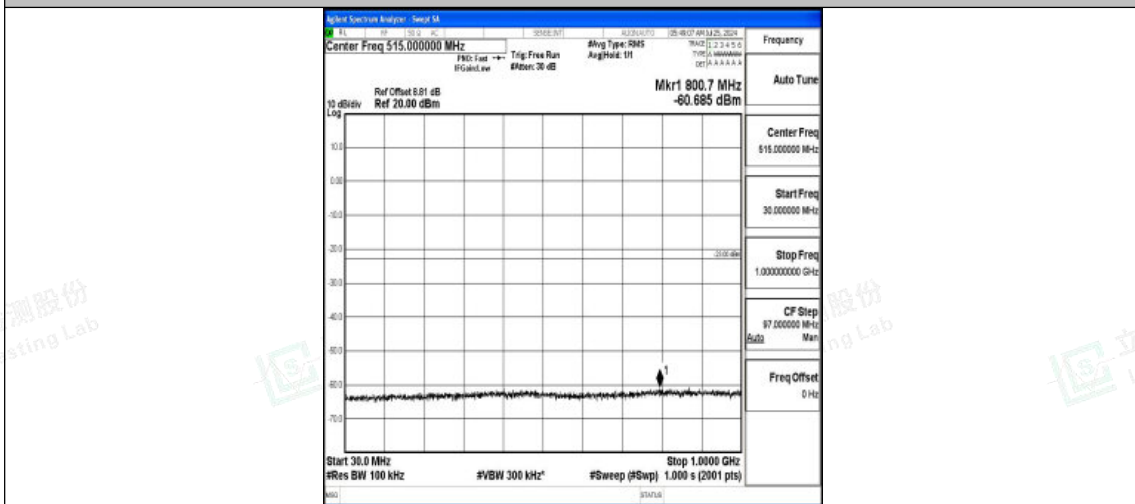

Band2-5MHz-QPSK-18625-1RB#0-3000~20000-PASS

Band2-5MHz-16QAM-18625-1RB#0-0.009~0.15-PASS

Band2-5MHz-16QAM-18625-1RB#0-0.15~30-PASS

Band2-5MHz-16QAM-18625-1RB#0-30~1000-PASS

Band2-5MHz-16QAM-18625-1RB#0-1000~3000-PASS