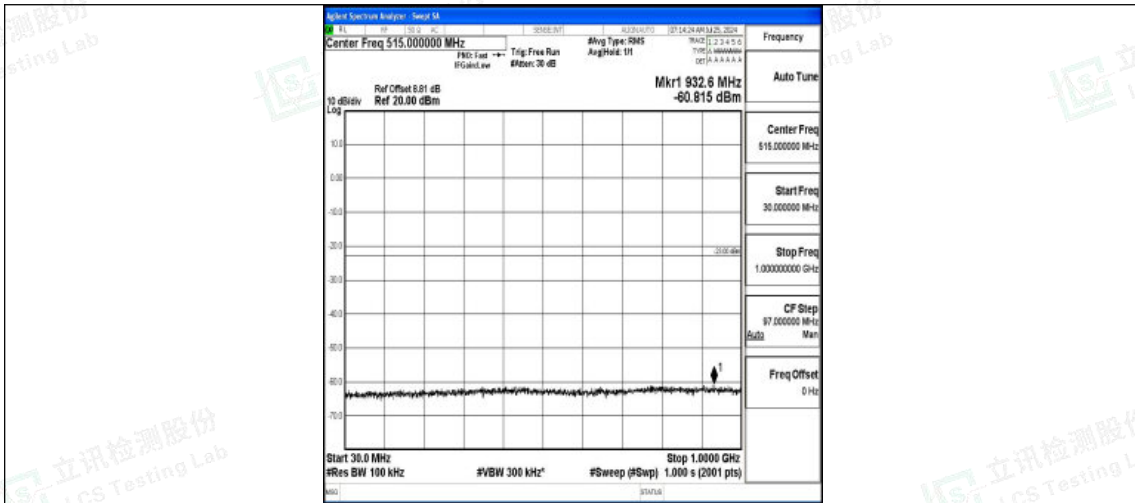

Band2-20MHz-16QAM-18700-1RB#0-3000~20000-PASS

Band2-20MHz-QPSK-18900-1RB#0-0.009~0.15-PASS

Band2-20MHz-QPSK-18900-1RB#0-0.15~30-PASS

Band2-20MHz-QPSK-18900-1RB#0-30~1000-PASS

Band2-20MHz-QPSK-18900-1RB#0-1000~3000-PASS