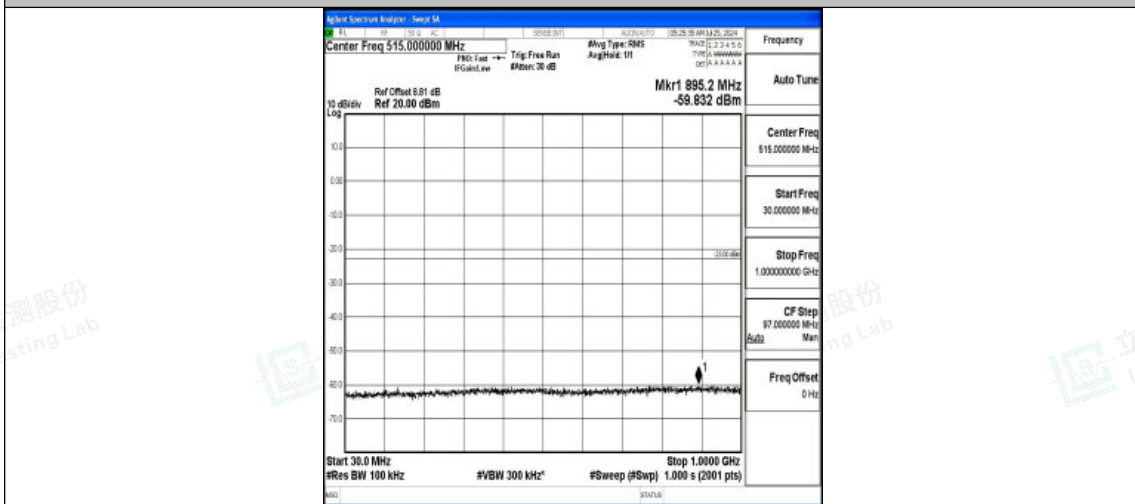

Band2-3MHz-QPSK-18615-1RB#0-3000~20000-PASS

Band2-3MHz-16QAM-18615-1RB#0-0.009~0.15-PASS

Band2-3MHz-16QAM-18615-1RB#0-0.15~30-PASS

Band2-3MHz-16QAM-18615-1RB#0-30~1000-PASS

Band2-3MHz-16QAM-18615-1RB#0-1000~3000-PASS