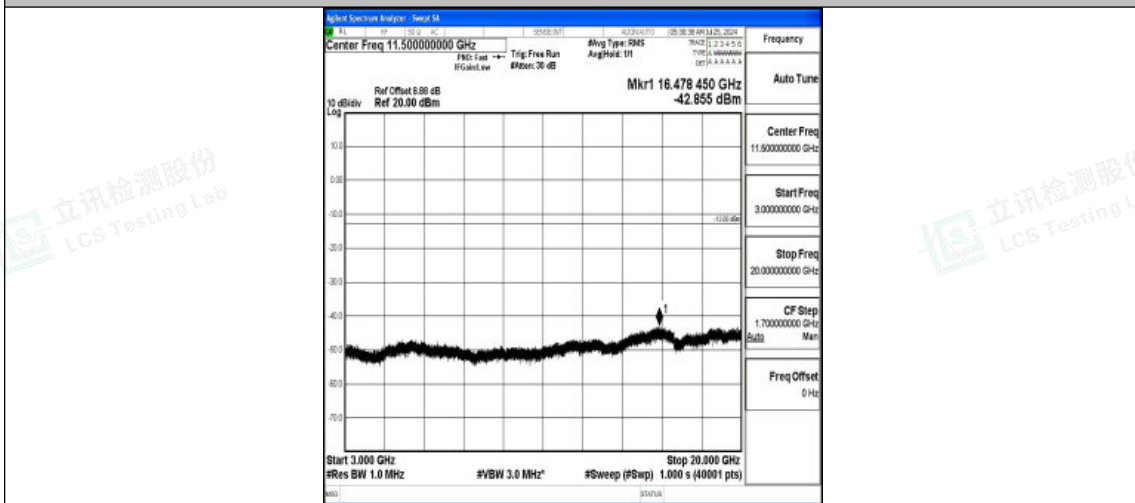

Band2-3MHz-QPSK-19185-1RB#0-3000~20000-PASS

Band2-3MHz-16QAM-19185-1RB#0-0.009~0.15-PASS

Band2-3MHz-16QAM-19185-1RB#0-0.15~30-PASS

Band2-3MHz-16QAM-19185-1RB#0-30~1000-PASS

Band2-3MHz-16QAM-19185-1RB#0-1000~3000-PASS