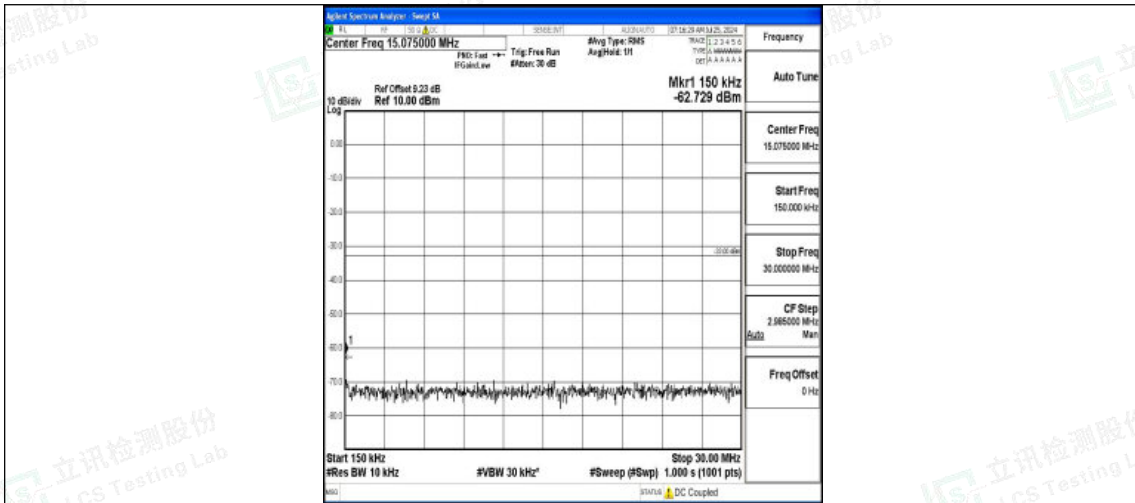

Band2-20MHz-QPSK-19100-1RB#0-0.009~0.15-PASS

Band2-20MHz-QPSK-19100-1RB#0-0.15~30-PASS