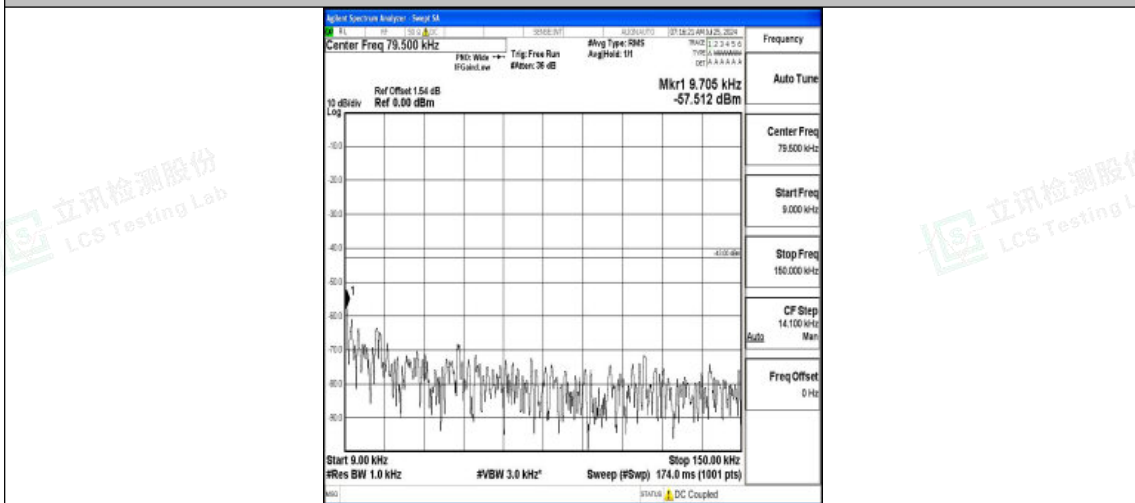

Band2-20MHz-16QAM-18900-1RB#0-3000~20000-PASS

Band2-20MHz-QPSK-19100-1RB#0-0.009~0.15-PASS