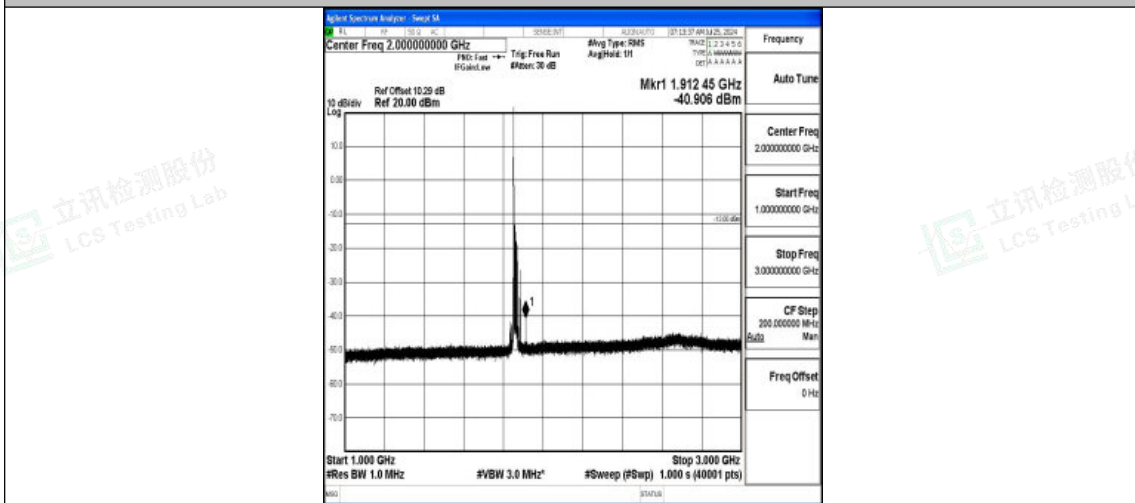

Band2-20MHz-QPSK-18700-1RB#0-3000~20000-PASS

Band2-20MHz-16QAM-18700-1RB#0-0.009~0.15-PASS

Band2-20MHz-16QAM-18700-1RB#0-0.15~30-PASS

Band2-20MHz-16QAM-18700-1RB#0-30~1000-PASS

Band2-20MHz-16QAM-18700-1RB#0-1000~3000-PASS