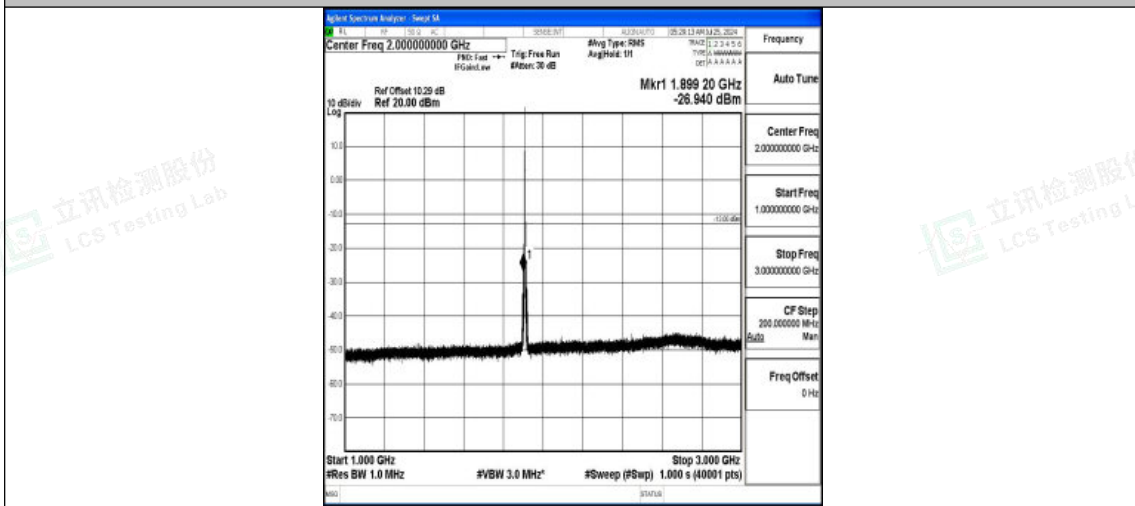

Band2-3MHz-16QAM-18900-1RB#0-3000~20000-PASS

Band2-3MHz-QPSK-19185-1RB#0-0.009~0.15-PASS

Band2-3MHz-QPSK-19185-1RB#0-0.15~30-PASS

Band2-3MHz-QPSK-19185-1RB#0-30~1000-PASS

Band2-3MHz-QPSK-19185-1RB#0-1000~3000-PASS