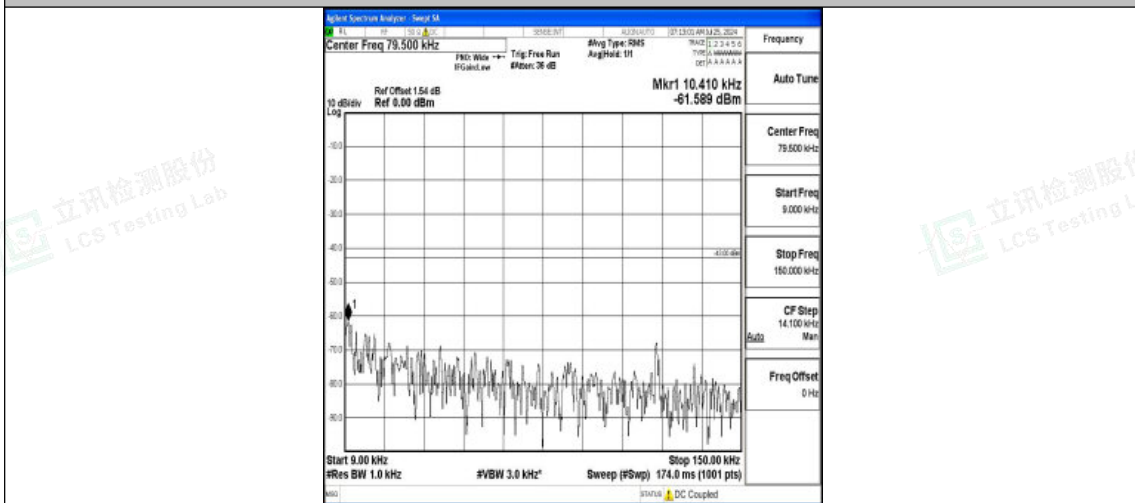

Band2-20MHz-QPSK-18700-1RB#0-3000~20000-PASS

Band2-20MHz-16QAM-18700-1RB#0-0.009~0.15-PASS