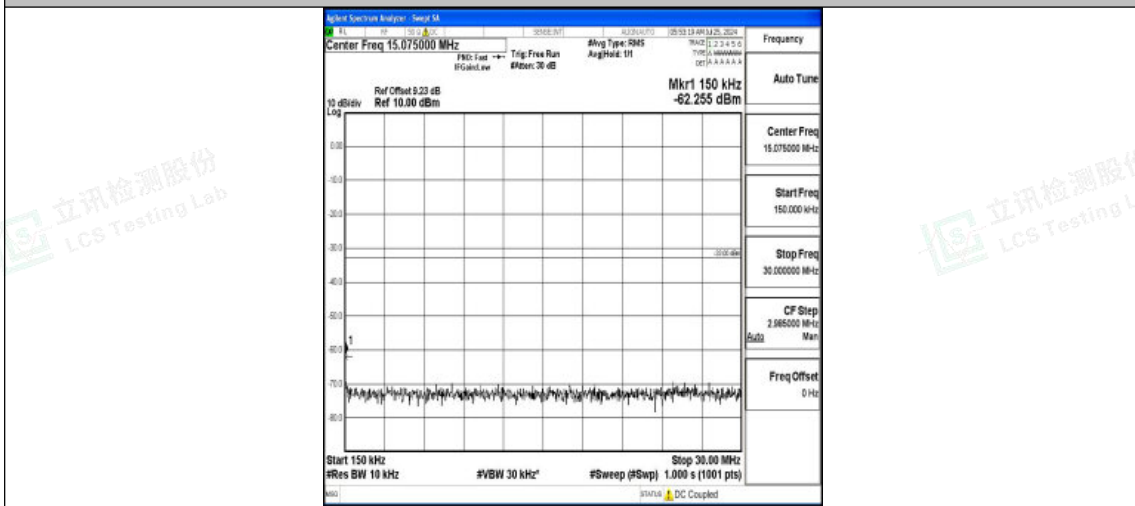

Band2-5MHz-16QAM-19175-1RB#0-0.009~0.15-PASS

Band2-5MHz-16QAM-19175-1RB#0-0.15~30-PASS