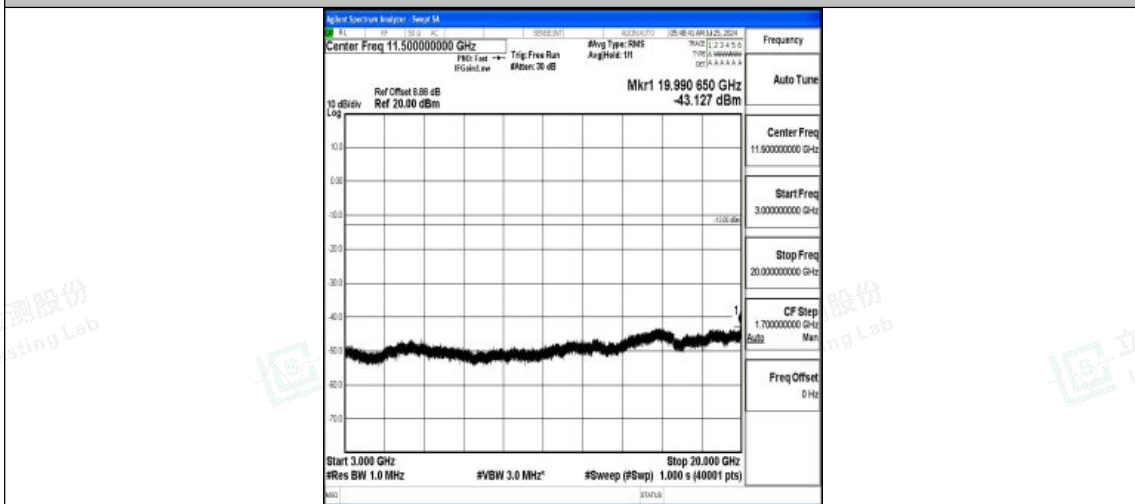

Band2-3MHz-16QAM-19185-1RB#0-3000~20000-PASS

Band2-5MHz-QPSK-18625-1RB#0-0.009~0.15-PASS

Band2-5MHz-QPSK-18625-1RB#0-0.15~30-PASS

Band2-5MHz-QPSK-18625-1RB#0-30~1000-PASS

Band2-5MHz-QPSK-18625-1RB#0-1000~3000-PASS