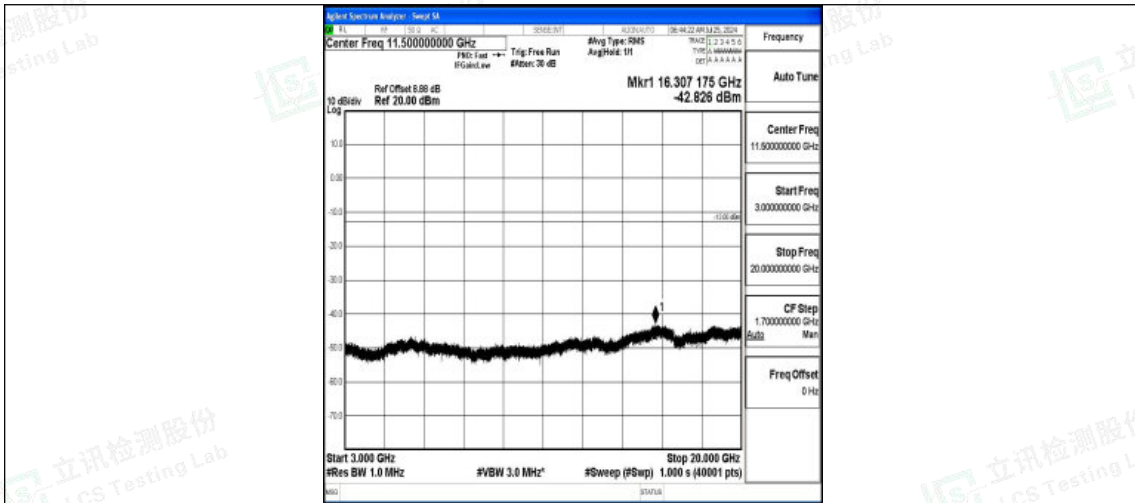

Band2-15MHz-16QAM-18900-1RB#0-3000~20000-PASS

Band2-15MHz-QPSK-19125-1RB#0-0.009~0.15-PASS

Band2-15MHz-QPSK-19125-1RB#0-0.15~30-PASS

Band2-15MHz-QPSK-19125-1RB#0-30~1000-PASS

Band2-15MHz-QPSK-19125-1RB#0-1000~3000-PASS