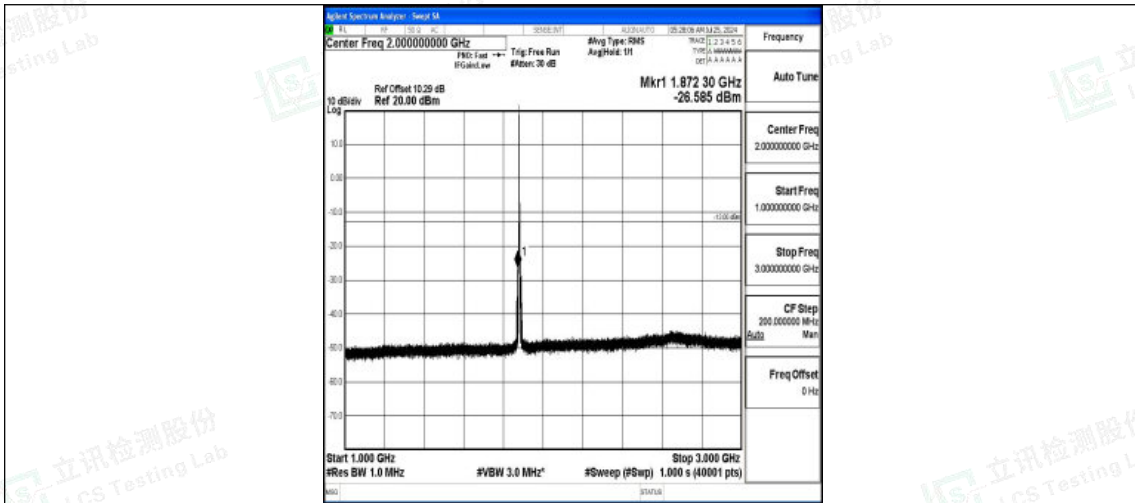

Band2-3MHz-QPSK-18900-1RB#0-3000~20000-PASS

Band2-3MHz-16QAM-18900-1RB#0-0.009~0.15-PASS

Band2-3MHz-16QAM-18900-1RB#0-0.15~30-PASS

Band2-3MHz-16QAM-18900-1RB#0-30~1000-PASS

Band2-3MHz-16QAM-18900-1RB#0-1000~3000-PASS