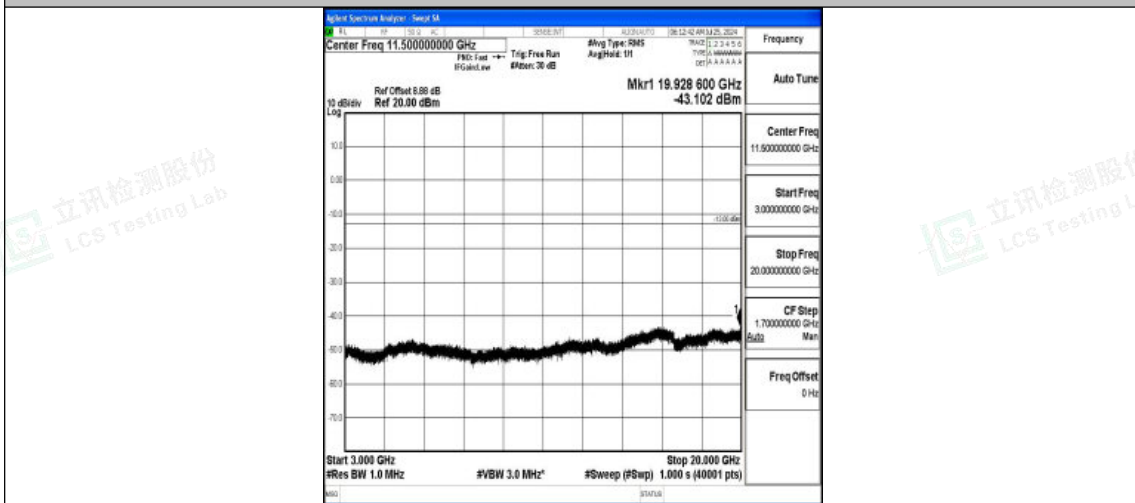

Band2-10MHz-16QAM-18650-1RB#0-3000~20000-PASS

Band2-10MHz-QPSK-18900-1RB#0-0.009~0.15-PASS

Band2-10MHz-QPSK-18900-1RB#0-0.15~30-PASS

Band2-10MHz-QPSK-18900-1RB#0-30~1000-PASS

Band2-10MHz-QPSK-18900-1RB#0-1000~3000-PASS