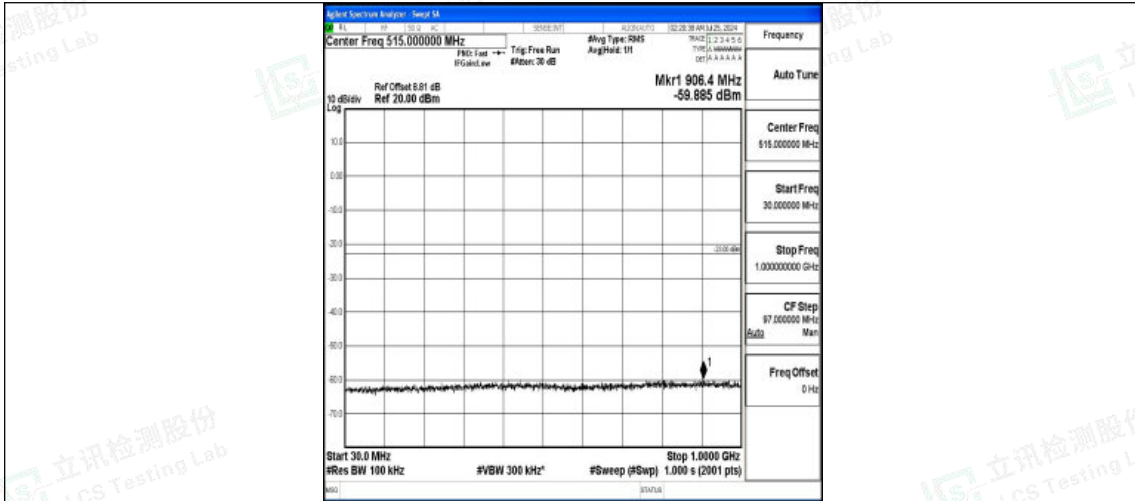

Band2-1.4MHz-QPSK-19193-1RB#0-3000~20000-PASS

Band2-1.4MHz-16QAM-19193-1RB#0-0.009~0.15-PASS

Band2-1.4MHz-16QAM-19193-1RB#0-0.15~30-PASS

Band2-1.4MHz-16QAM-19193-1RB#0-30~1000-PASS

Band2-1.4MHz-16QAM-19193-1RB#0-1000~3000-PASS