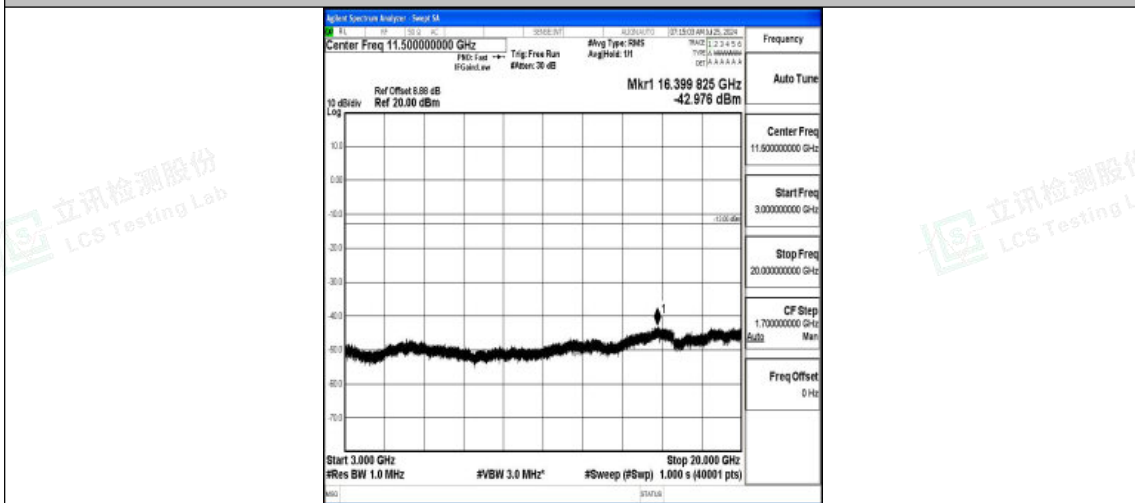

Band2-20MHz-16QAM-18700-1RB#0-3000~20000-PASS

Band2-20MHz-QPSK-18900-1RB#0-0.009~0.15-PASS

Band2-20MHz-QPSK-18900-1RB#0-0.15~30-PASS

Band2-20MHz-QPSK-18900-1RB#0-30~1000-PASS

Band2-20MHz-QPSK-18900-1RB#0-1000~3000-PASS