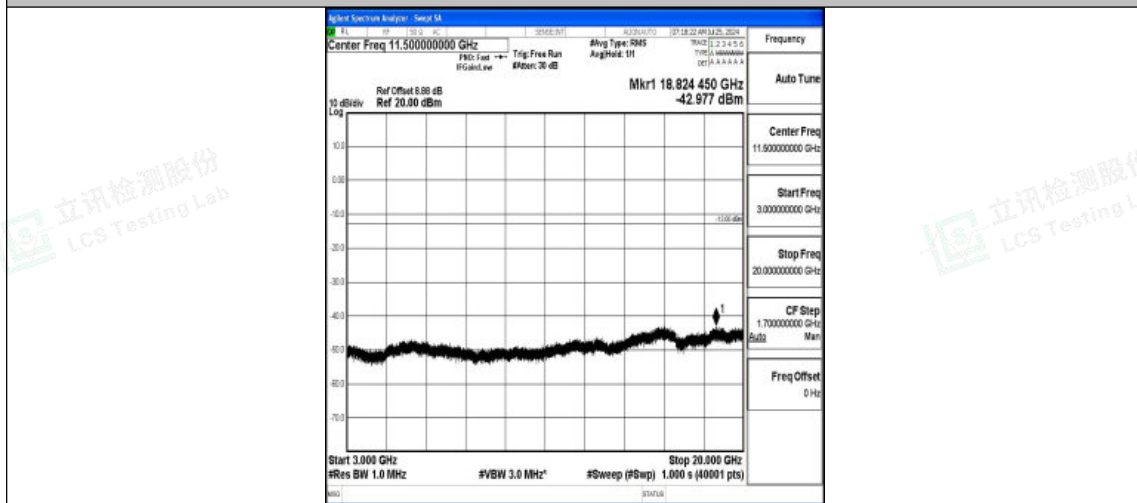

Band2-20MHz-QPSK-19100-1RB#0-3000~20000-PASS

Band2-20MHz-16QAM-19100-1RB#0-0.009~0.15-PASS

Band2-20MHz-16QAM-19100-1RB#0-0.15~30-PASS

Band2-20MHz-16QAM-19100-1RB#0-30~1000-PASS

Band2-20MHz-16QAM-19100-1RB#0-1000~3000-PASS