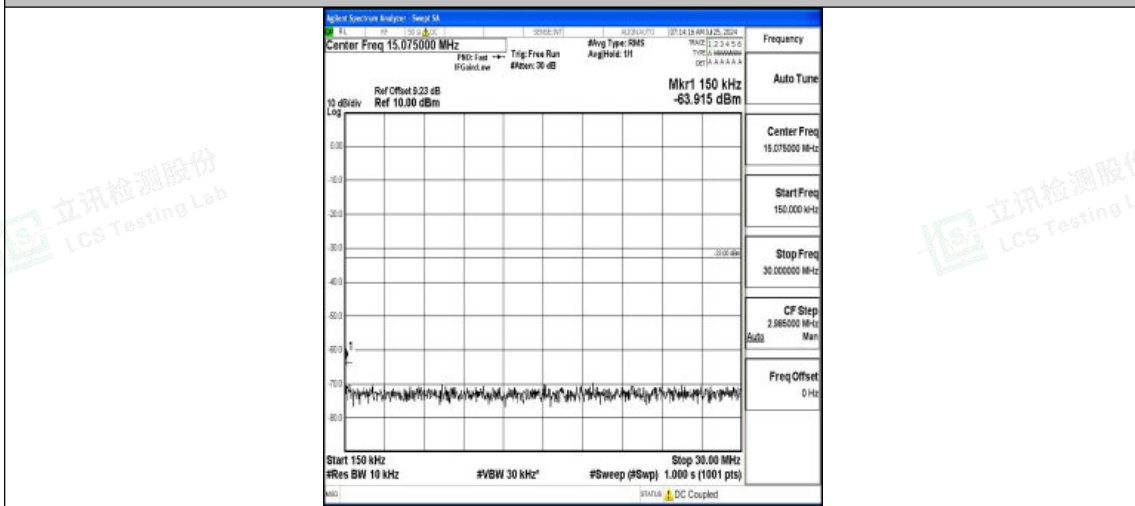

Band2-20MHz-QPSK-18900-1RB#0-0.009~0.15-PASS

Band2-20MHz-QPSK-18900-1RB#0-0.15~30-PASS