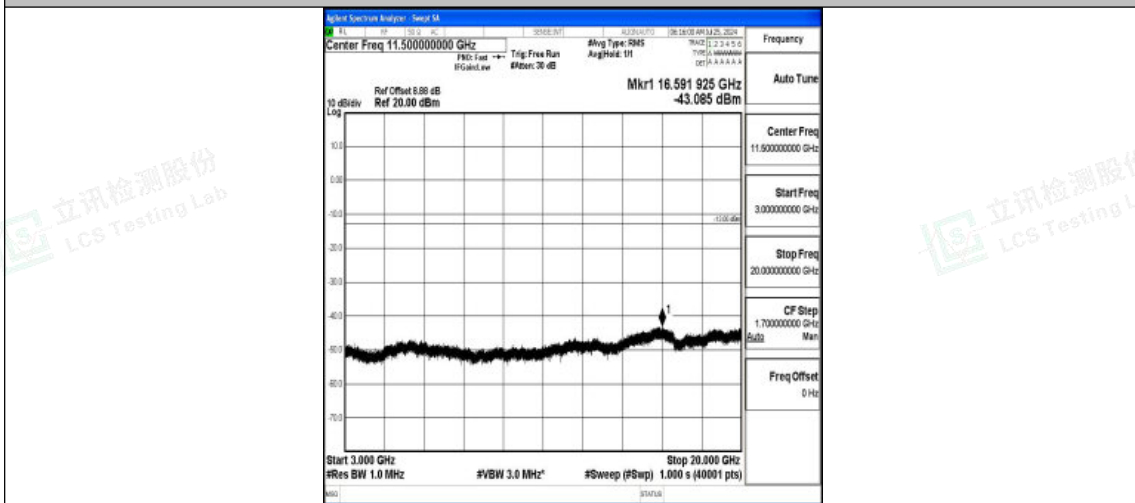

Band2-10MHz-QPSK-19150-1RB#0-3000~20000-PASS

Band2-10MHz-16QAM-19150-1RB#0-0.009~0.15-PASS

Band2-10MHz-16QAM-19150-1RB#0-0.15~30-PASS

Band2-10MHz-16QAM-19150-1RB#0-30~1000-PASS

Band2-10MHz-16QAM-19150-1RB#0-1000~3000-PASS