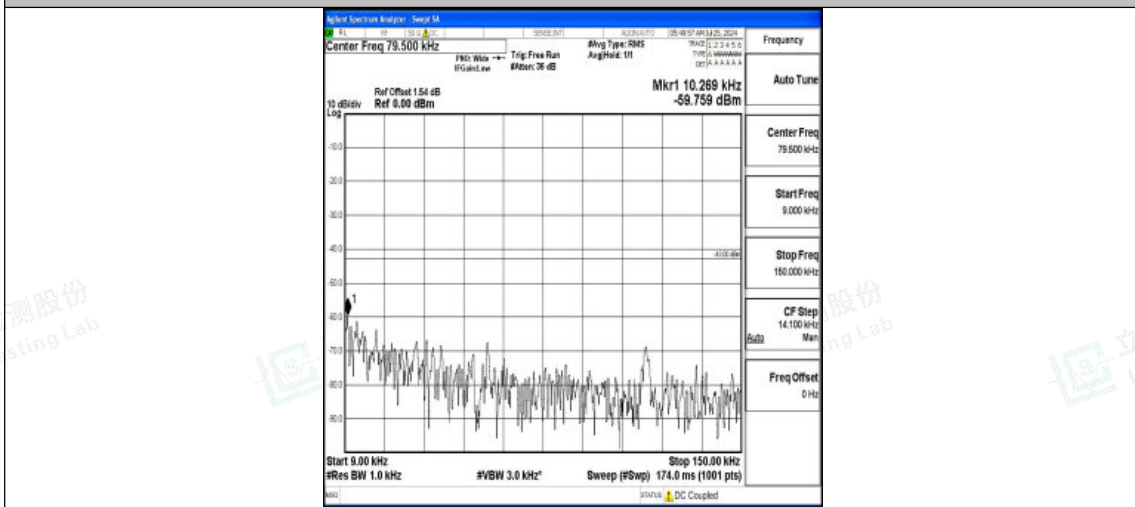

Band2-5MHz-16QAM-18625-1RB#0-3000~20000-PASS

Band2-5MHz-QPSK-18900-1RB#0-0.009~0.15-PASS