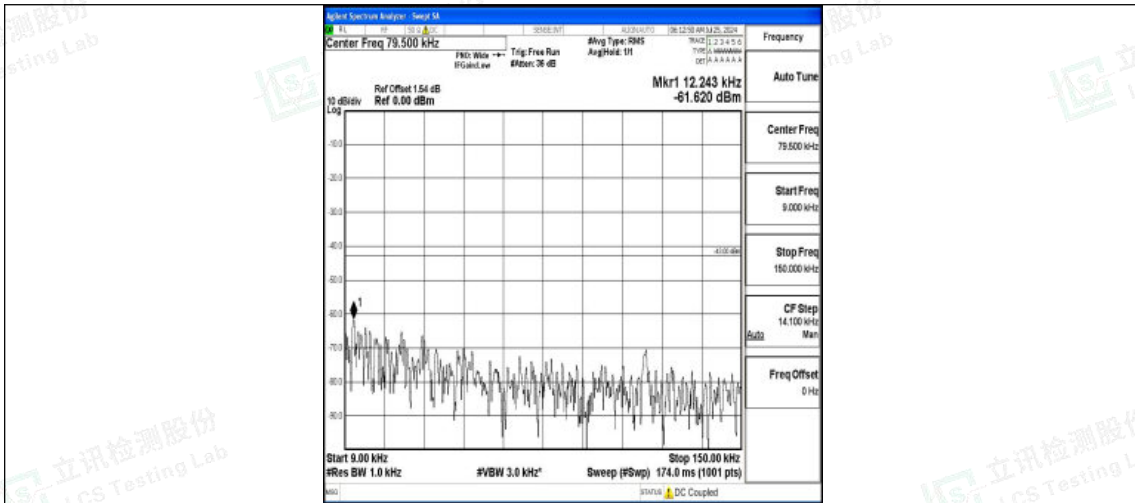

Band2-10MHz-QPSK-18900-1RB#0-3000~20000-PASS

Band2-10MHz-16QAM-18900-1RB#0-0.009~0.15-PASS