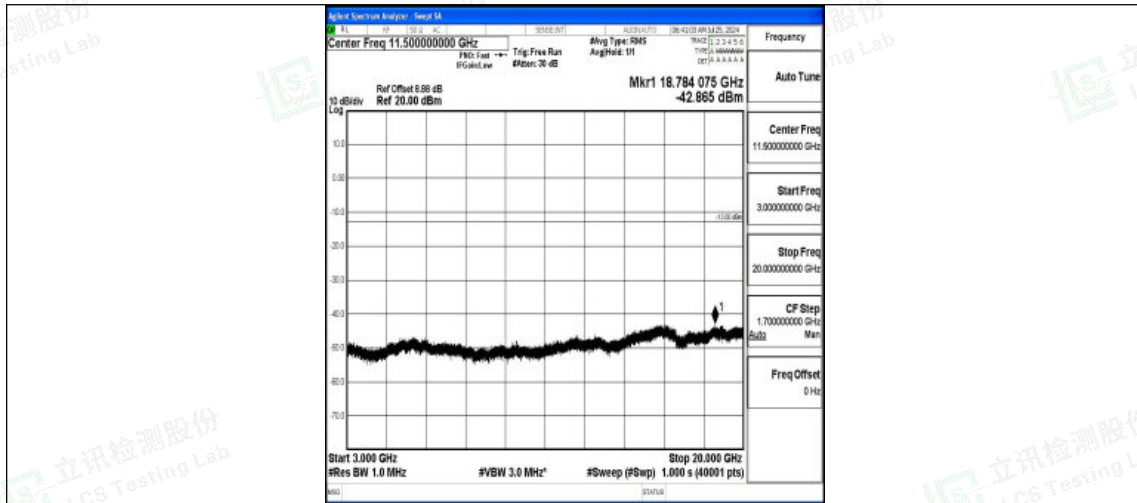

Band2-15MHz-QPSK-18675-1RB#0-3000~20000-PASS

Band2-15MHz-16QAM-18675-1RB#0-0.009~0.15-PASS

Band2-15MHz-16QAM-18675-1RB#0-0.15~30-PASS

Band2-15MHz-16QAM-18675-1RB#0-30~1000-PASS

Band2-15MHz-16QAM-18675-1RB#0-1000~3000-PASS