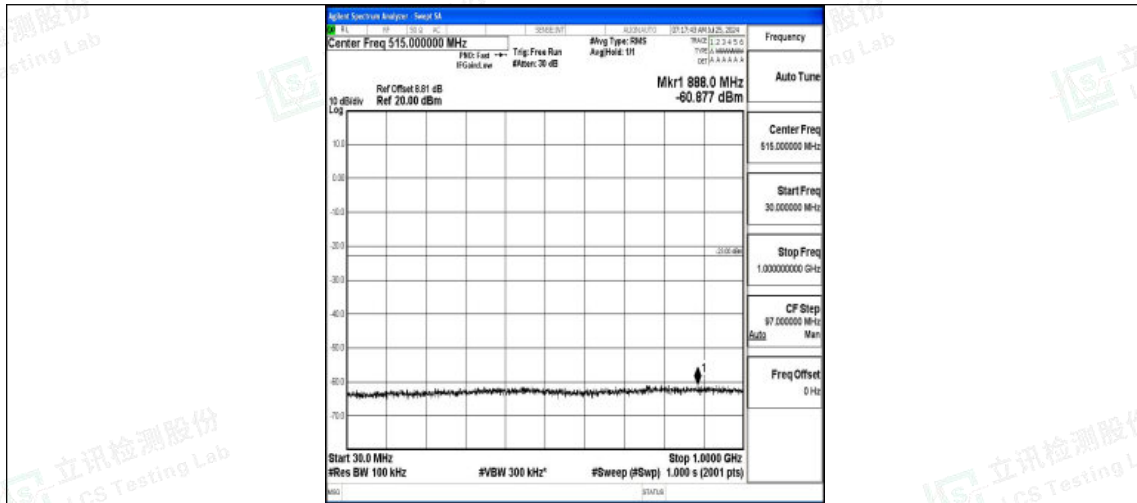

Band2-20MHz-QPSK-19100-1RB#0-3000~20000-PASS

Band2-20MHz-16QAM-19100-1RB#0-0.009~0.15-PASS

Band2-20MHz-16QAM-19100-1RB#0-0.15~30-PASS

Band2-20MHz-16QAM-19100-1RB#0-30~1000-PASS

Band2-20MHz-16QAM-19100-1RB#0-1000~3000-PASS