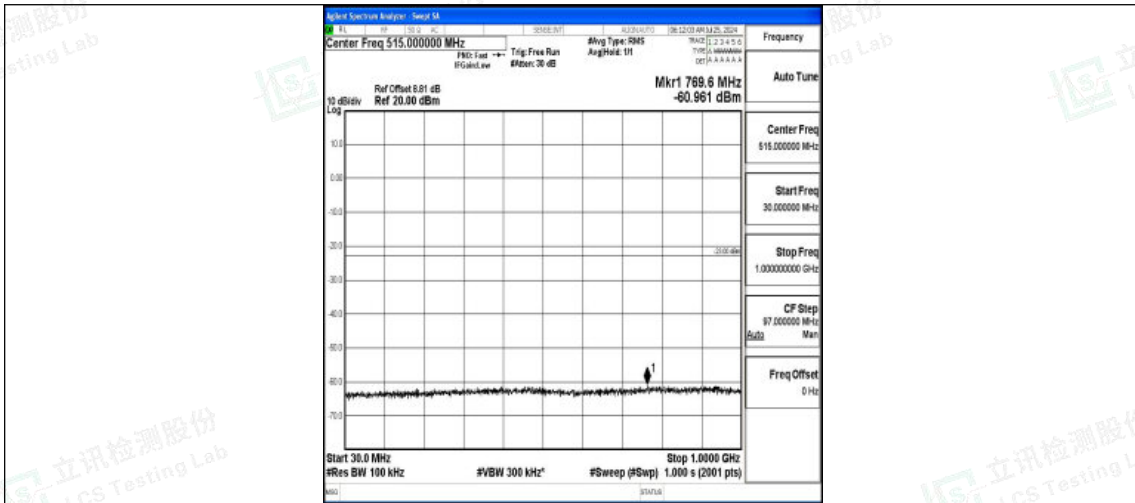

Band2-10MHz-16QAM-18650-1RB#0-3000~20000-PASS

Band2-10MHz-QPSK-18900-1RB#0-0.009~0.15-PASS

Band2-10MHz-QPSK-18900-1RB#0-0.15~30-PASS

Band2-10MHz-QPSK-18900-1RB#0-30~1000-PASS

Band2-10MHz-QPSK-18900-1RB#0-1000~3000-PASS