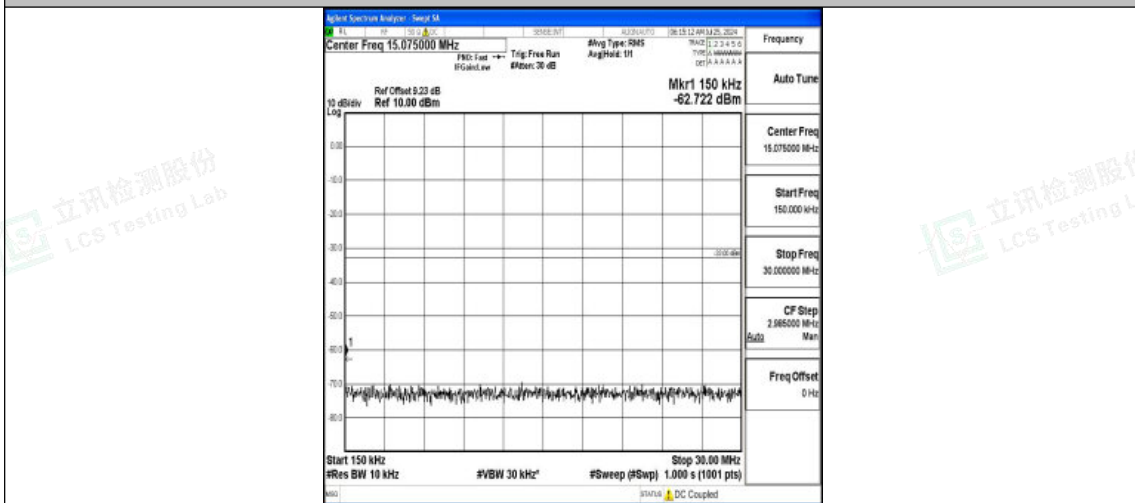

Band2-10MHz-16QAM-19150-1RB#0-0.009~0.15-PASS

Band2-10MHz-16QAM-19150-1RB#0-0.15~30-PASS