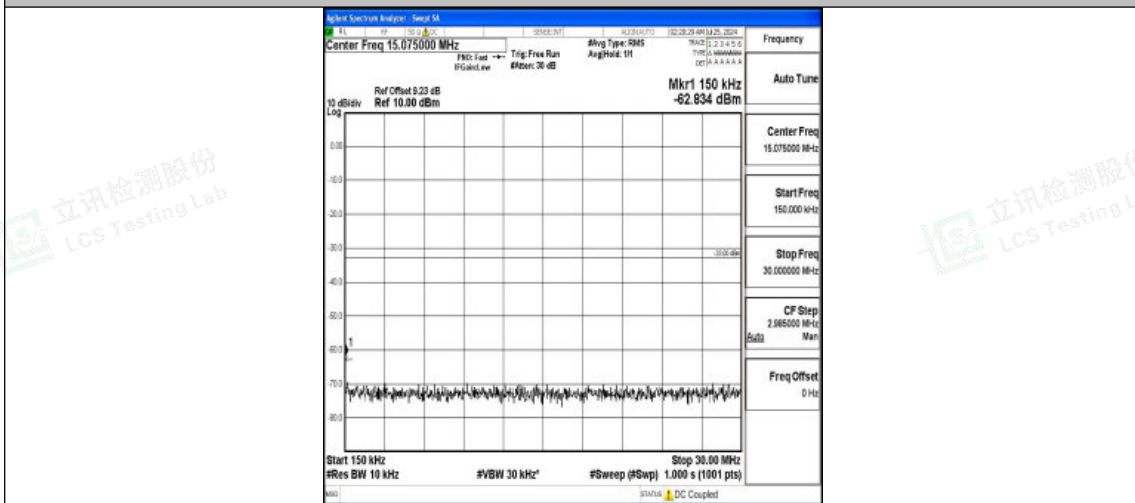

Band2-1.4MHz-QPSK-19193-1RB#0-3000~20000-PASS

Band2-1.4MHz-16QAM-19193-1RB#0-0.009~0.15-PASS

Band2-1.4MHz-16QAM-19193-1RB#0-0.15~30-PASS

Band2-1.4MHz-16QAM-19193-1RB#0-30~1000-PASS

Band2-1.4MHz-16QAM-19193-1RB#0-1000~3000-PASS