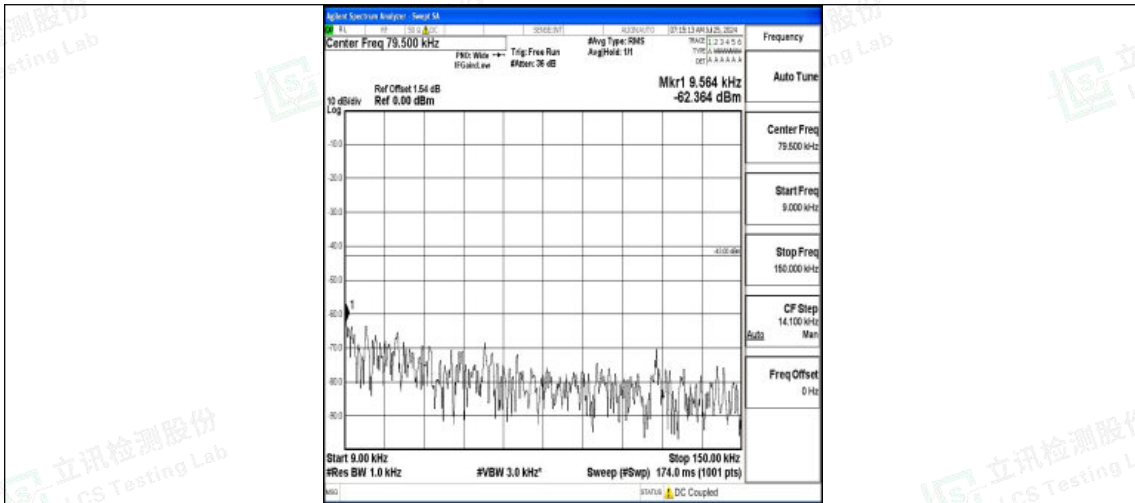

Band2-20MHz-QPSK-18900-1RB#0-3000~20000-PASS

Band2-20MHz-16QAM-18900-1RB#0-0.009~0.15-PASS