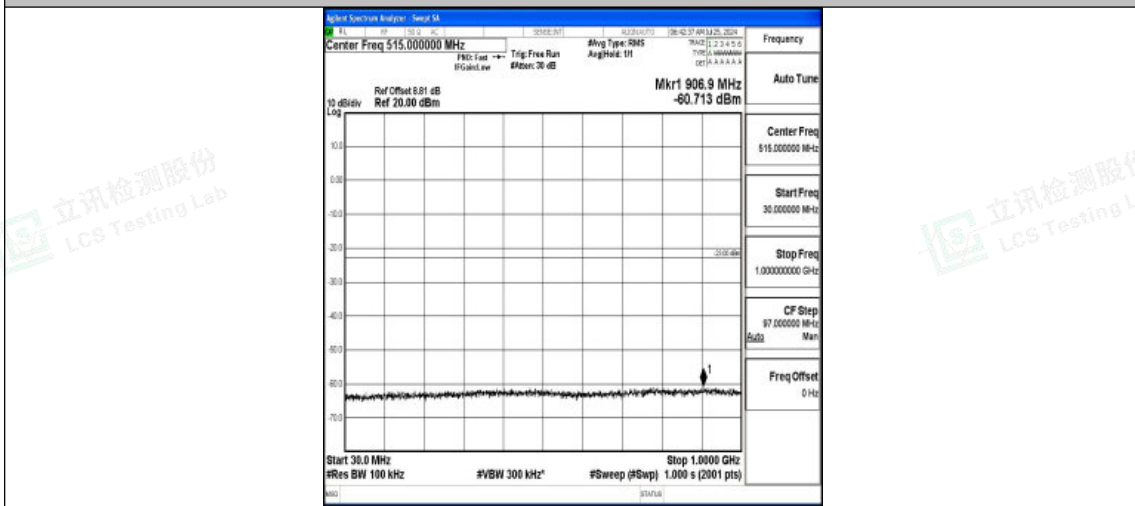

Band2-15MHz-QPSK-18900-1RB#0-3000~20000-PASS

Band2-15MHz-16QAM-18900-1RB#0-0.009~0.15-PASS

Band2-15MHz-16QAM-18900-1RB#0-0.15~30-PASS

Band2-15MHz-16QAM-18900-1RB#0-30~1000-PASS

Band2-15MHz-16QAM-18900-1RB#0-1000~3000-PASS