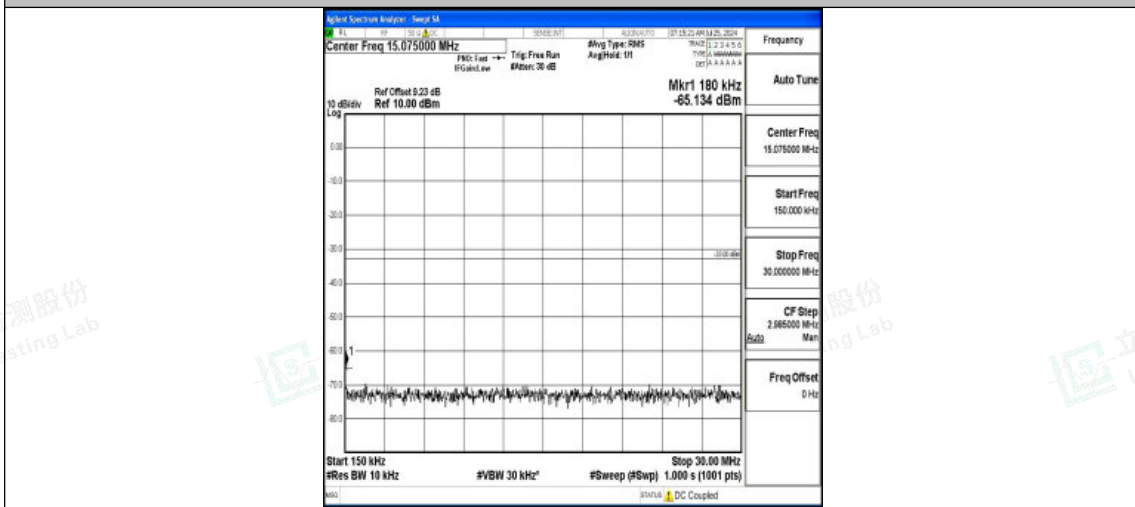

Band2-20MHz-16QAM-18900-1RB#0-0.009~0.15-PASS

Band2-20MHz-16QAM-18900-1RB#0-0.15~30-PASS