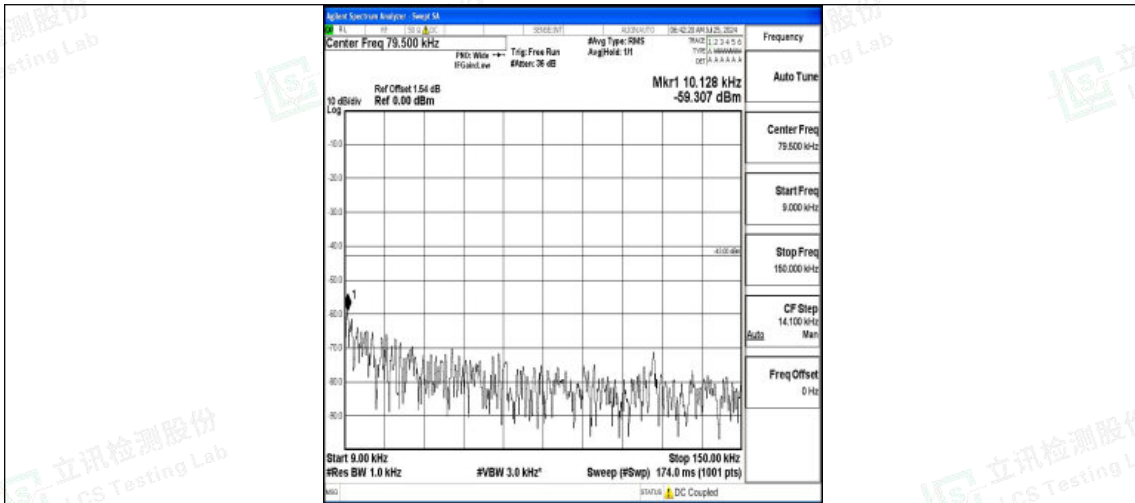

Band2-15MHz-QPSK-18900-1RB#0-3000~20000-PASS

Band2-15MHz-16QAM-18900-1RB#0-0.009~0.15-PASS