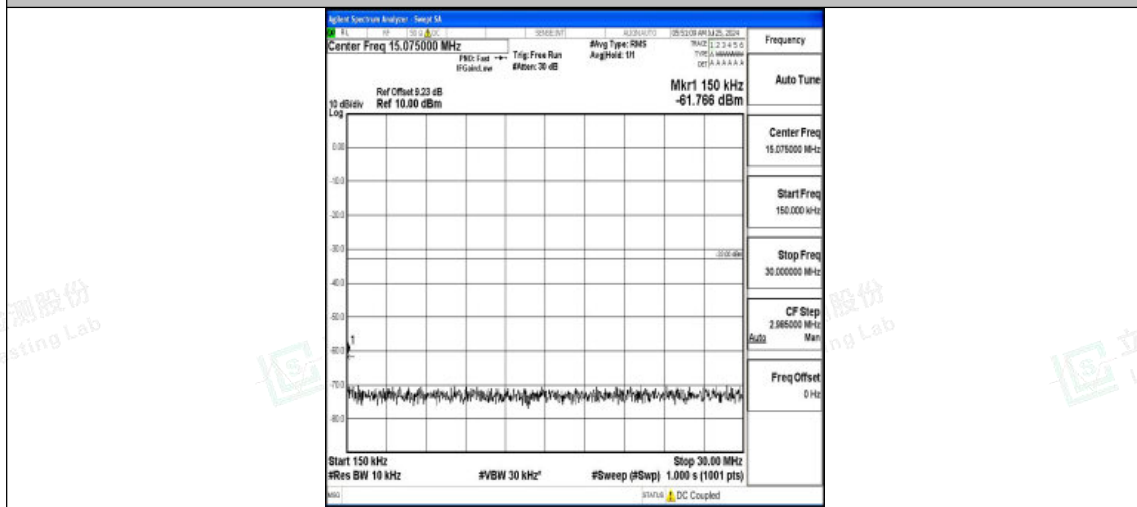

Band2-5MHz-16QAM-18900-1RB#0-0.009~0.15-PASS

Band2-5MHz-16QAM-18900-1RB#0-0.15~30-PASS