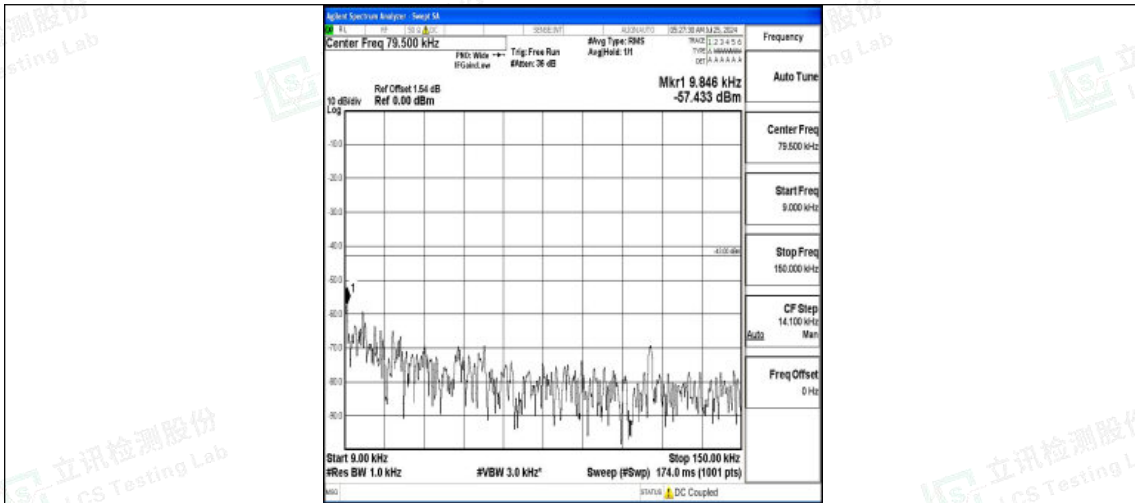

Band2-3MHz-QPSK-18900-1RB#0-3000~20000-PASS

Band2-3MHz-16QAM-18900-1RB#0-0.009~0.15-PASS