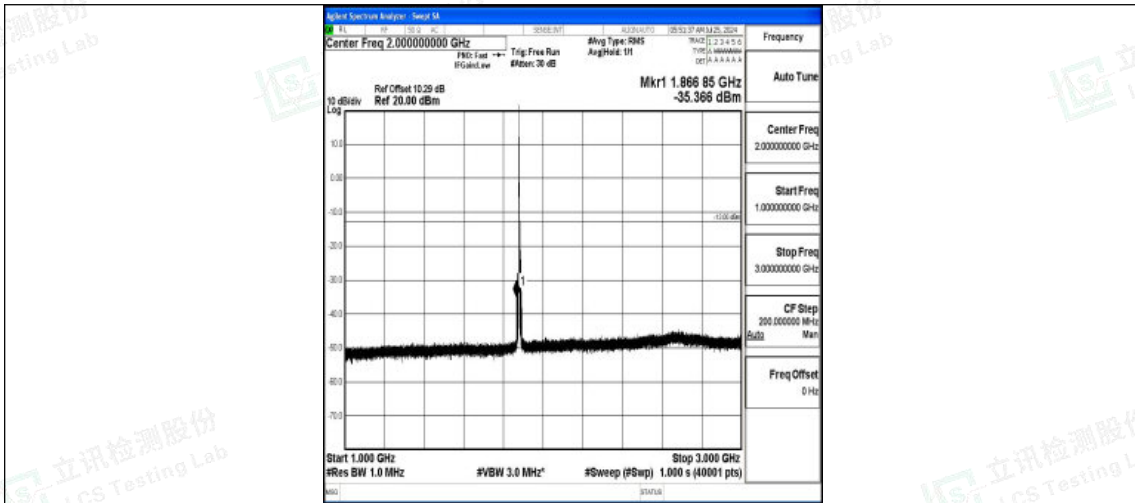

Band2-5MHz-QPSK-18900-1RB#0-3000~20000-PASS

Band2-5MHz-16QAM-18900-1RB#0-0.009~0.15-PASS

Band2-5MHz-16QAM-18900-1RB#0-0.15~30-PASS

Band2-5MHz-16QAM-18900-1RB#0-30~1000-PASS

Band2-5MHz-16QAM-18900-1RB#0-1000~3000-PASS