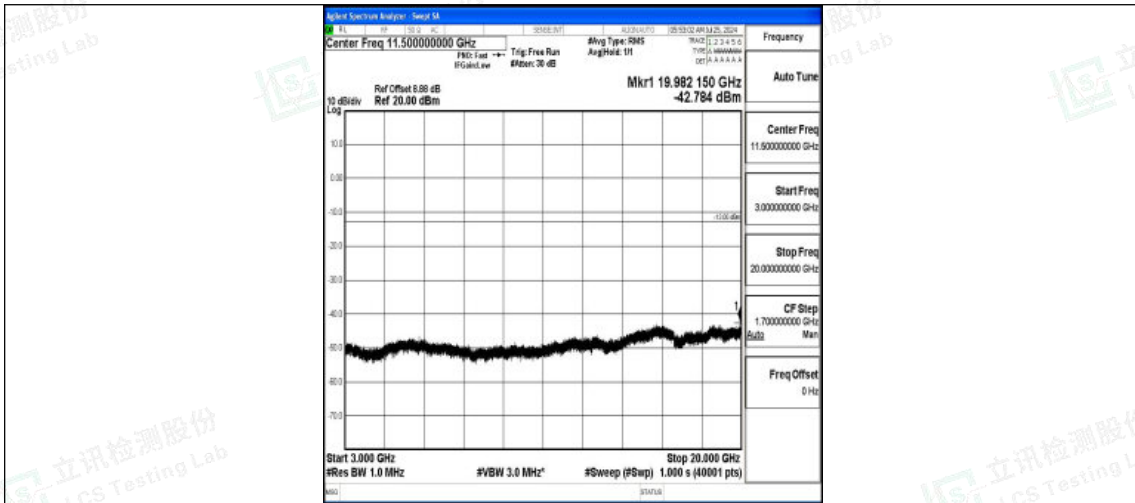

Band2-5MHz-16QAM-18900-1RB#0-3000~20000-PASS

Band2-5MHz-QPSK-19175-1RB#0-0.009~0.15-PASS

Band2-5MHz-QPSK-19175-1RB#0-0.15~30-PASS

Band2-5MHz-QPSK-19175-1RB#0-30~1000-PASS

Band2-5MHz-QPSK-19175-1RB#0-1000~3000-PASS