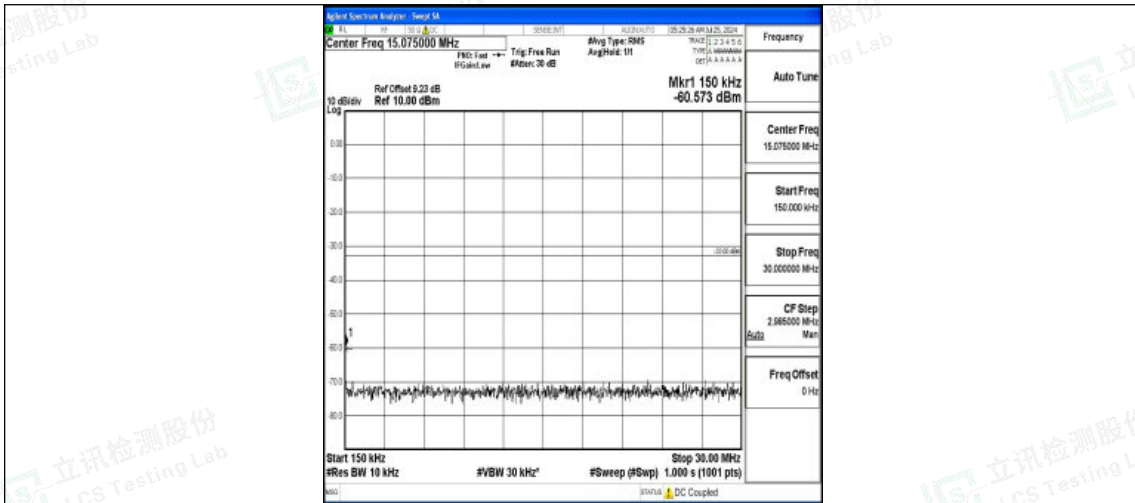

Band2-3MHz-16QAM-18615-1RB#0-0.009~0.15-PASS

Band2-3MHz-16QAM-18615-1RB#0-0.15~30-PASS