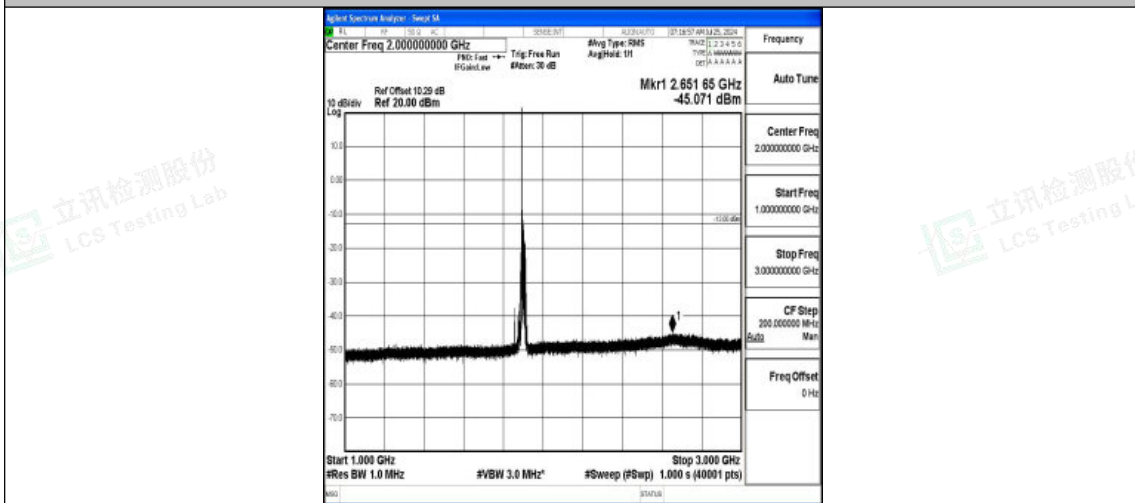

Band2-20MHz-16QAM-18900-1RB#0-3000~20000-PASS

Band2-20MHz-QPSK-19100-1RB#0-0.009~0.15-PASS

Band2-20MHz-QPSK-19100-1RB#0-0.15~30-PASS

Band2-20MHz-QPSK-19100-1RB#0-30~1000-PASS

Band2-20MHz-QPSK-19100-1RB#0-1000~3000-PASS