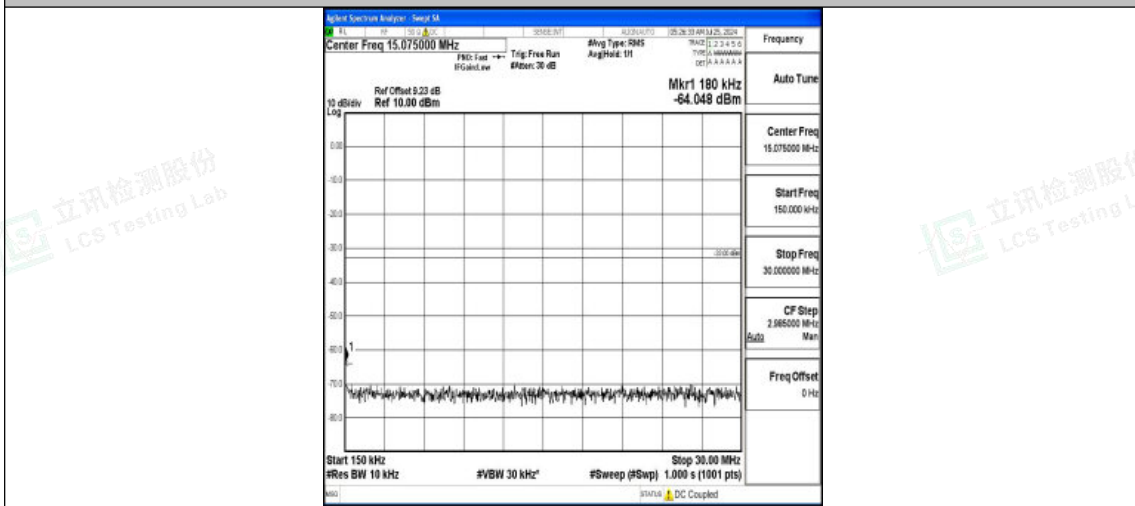

Band2-3MHz-QPSK-18900-1RB#0-0.009~0.15-PASS

Band2-3MHz-QPSK-18900-1RB#0-0.15~30-PASS