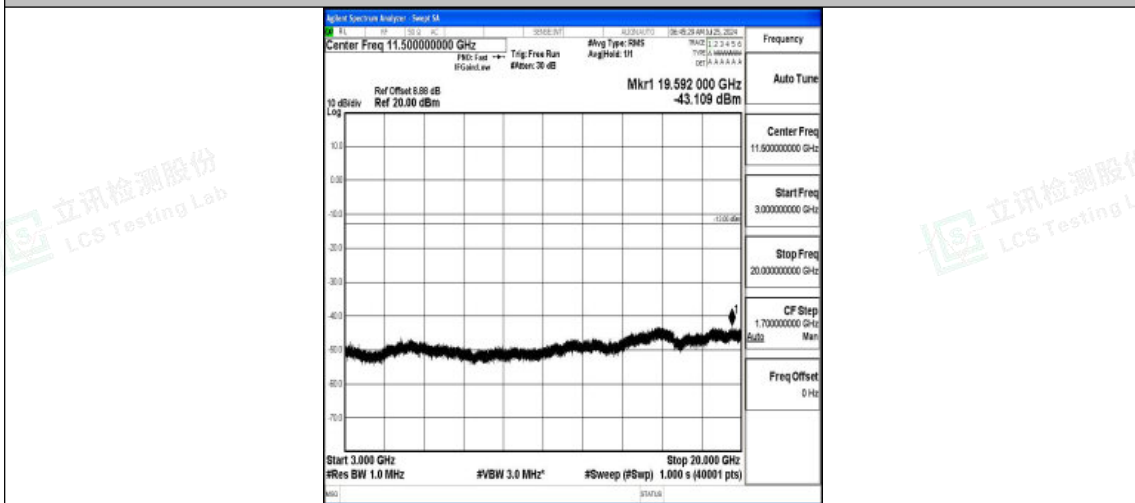

Band2-15MHz-QPSK-19125-1RB#0-3000~20000-PASS

Band2-15MHz-16QAM-19125-1RB#0-0.009~0.15-PASS

Band2-15MHz-16QAM-19125-1RB#0-0.15~30-PASS

Band2-15MHz-16QAM-19125-1RB#0-30~1000-PASS

Band2-15MHz-16QAM-19125-1RB#0-1000~3000-PASS