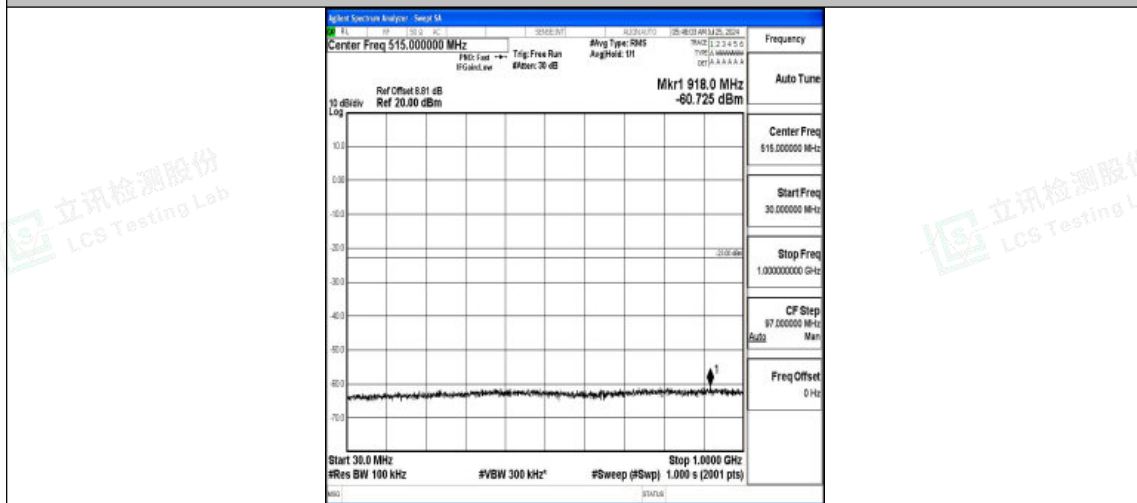

Band2-3MHz-16QAM-19185-1RB#0-3000~20000-PASS

Band2-5MHz-QPSK-18625-1RB#0-0.009~0.15-PASS

Band2-5MHz-QPSK-18625-1RB#0-0.15~30-PASS

Band2-5MHz-QPSK-18625-1RB#0-30~1000-PASS

Band2-5MHz-QPSK-18625-1RB#0-1000~3000-PASS