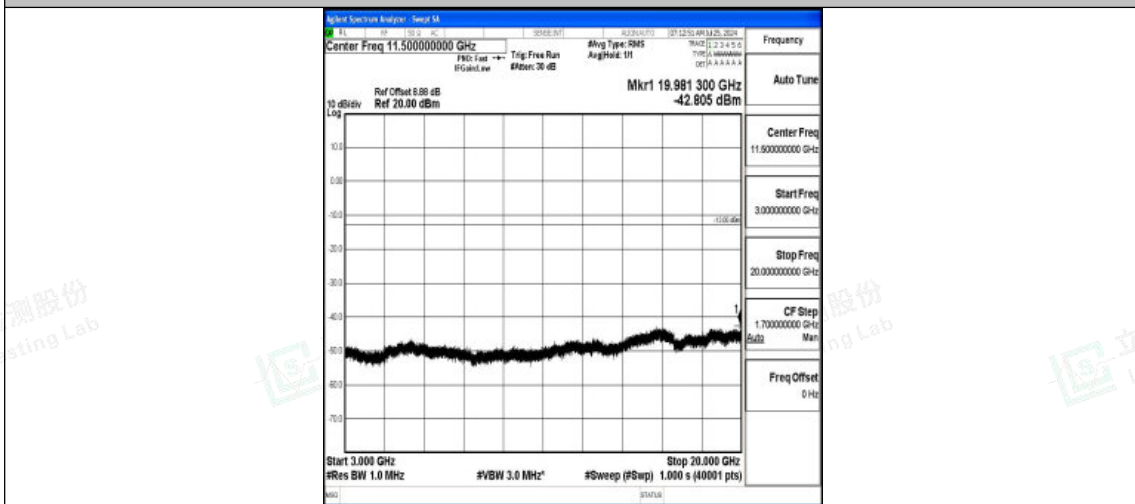

Band2-15MHz-16QAM-19125-1RB#0-3000~20000-PASS

Band2-20MHz-QPSK-18700-1RB#0-0.009~0.15-PASS

Band2-20MHz-QPSK-18700-1RB#0-0.15~30-PASS

Band2-20MHz-QPSK-18700-1RB#0-30~1000-PASS

Band2-20MHz-QPSK-18700-1RB#0-1000~3000-PASS