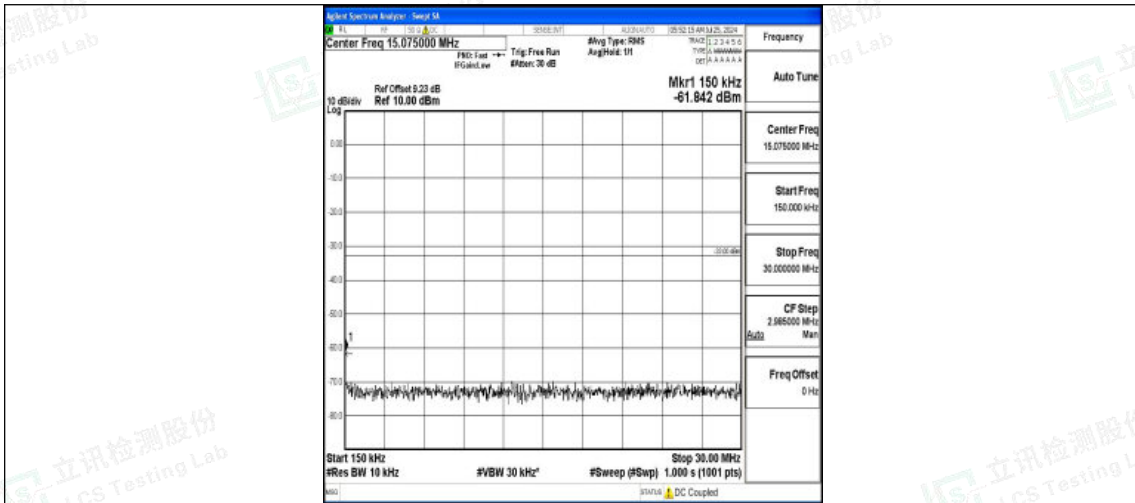

Band2-5MHz-QPSK-19175-1RB#0-0.009~0.15-PASS

Band2-5MHz-QPSK-19175-1RB#0-0.15~30-PASS