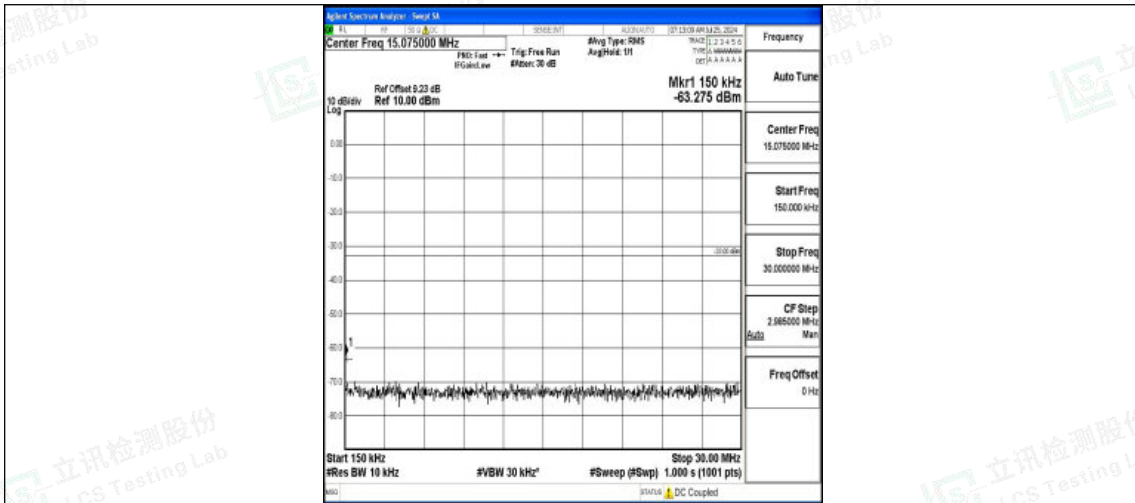

Band2-20MHz-16QAM-18700-1RB#0-0.009~0.15-PASS

Band2-20MHz-16QAM-18700-1RB#0-0.15~30-PASS