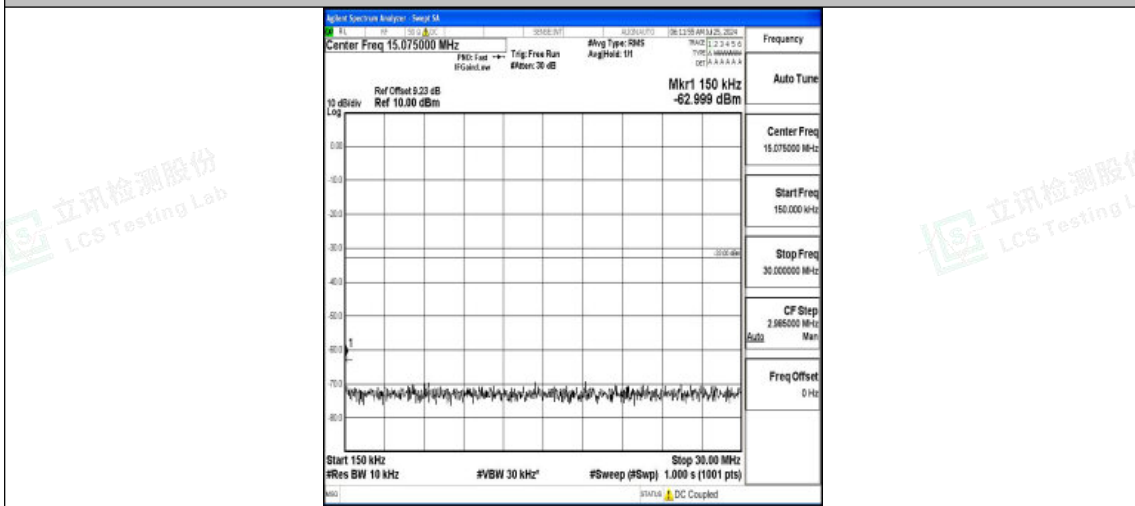

Band2-10MHz-QPSK-18900-1RB#0-0.009~0.15-PASS

Band2-10MHz-QPSK-18900-1RB#0-0.15~30-PASS