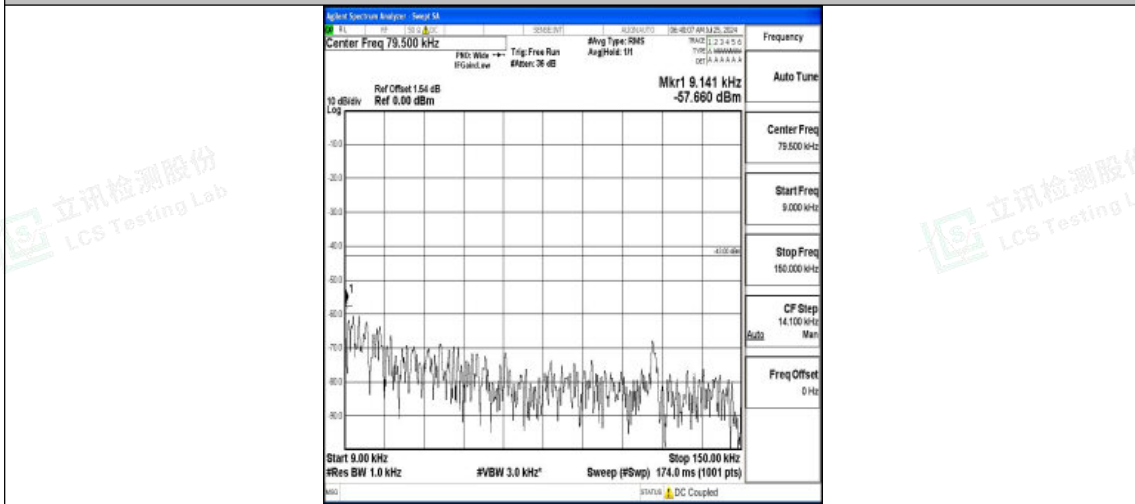

Band2-15MHz-QPSK-18675-1RB#0-3000~20000-PASS

Band2-15MHz-16QAM-18675-1RB#0-0.009~0.15-PASS