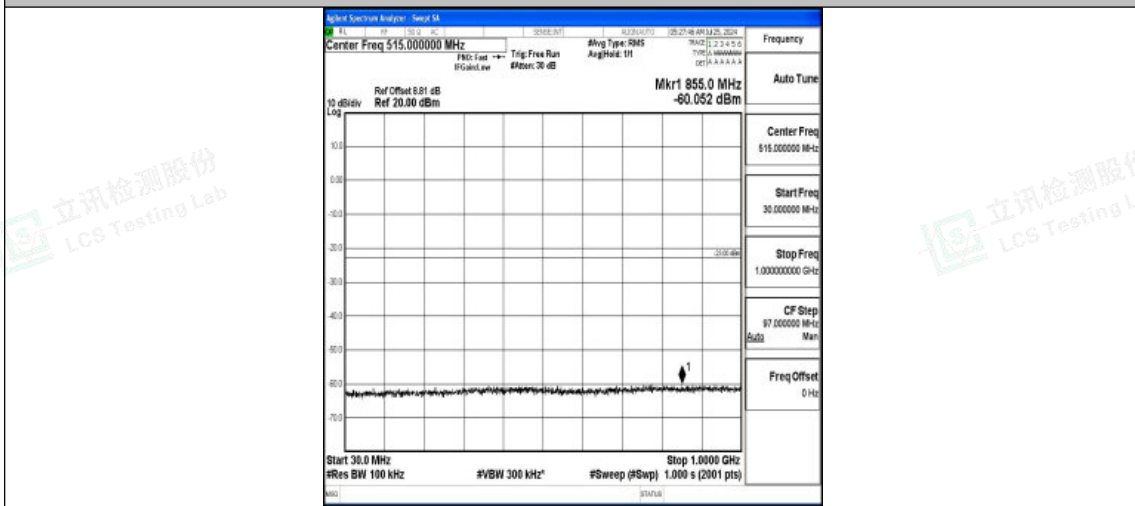

Band2-3MHz-QPSK-18900-1RB#0-3000~20000-PASS

Band2-3MHz-16QAM-18900-1RB#0-0.009~0.15-PASS

Band2-3MHz-16QAM-18900-1RB#0-0.15~30-PASS

Band2-3MHz-16QAM-18900-1RB#0-30~1000-PASS

Band2-3MHz-16QAM-18900-1RB#0-1000~3000-PASS