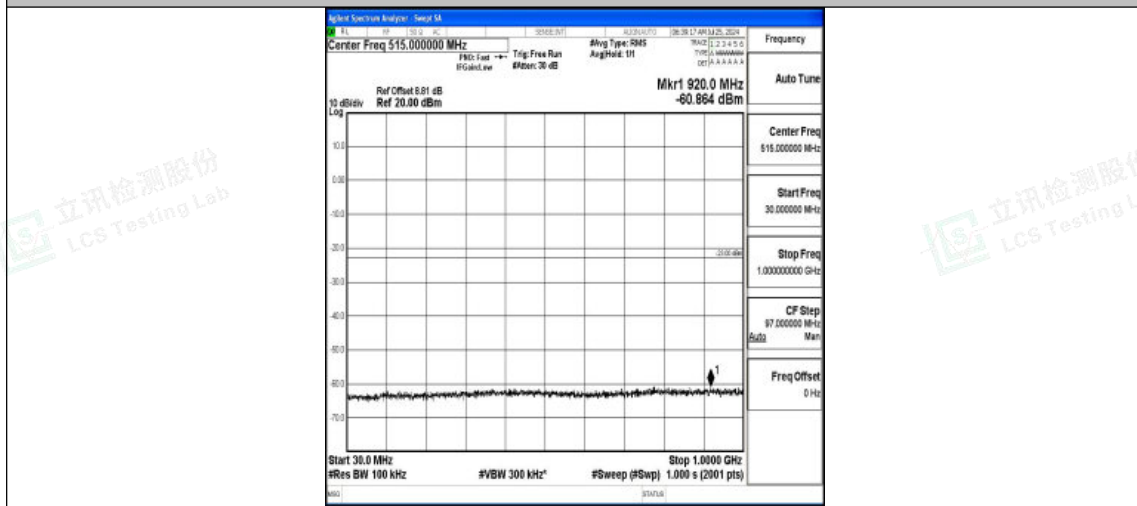

Band2-10MHz-16QAM-19150-1RB#0-3000~20000-PASS

Band2-15MHz-QPSK-18675-1RB#0-0.009~0.15-PASS

Band2-15MHz-QPSK-18675-1RB#0-0.15~30-PASS

Band2-15MHz-QPSK-18675-1RB#0-30~1000-PASS

Band2-15MHz-QPSK-18675-1RB#0-1000~3000-PASS