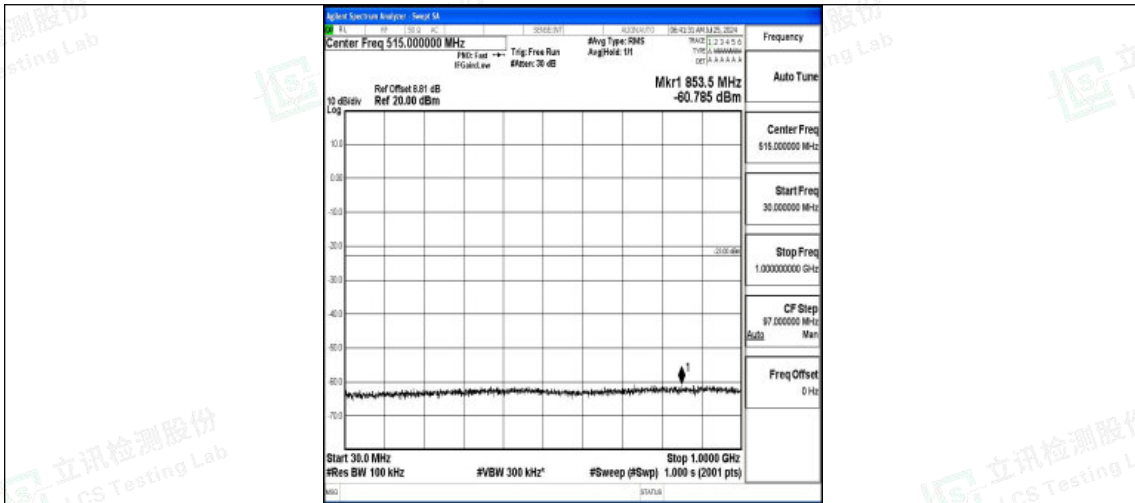

Band2-15MHz-16QAM-18675-1RB#0-3000~20000-PASS

Band2-15MHz-QPSK-18900-1RB#0-0.009~0.15-PASS

Band2-15MHz-QPSK-18900-1RB#0-0.15~30-PASS

Band2-15MHz-QPSK-18900-1RB#0-30~1000-PASS

Band2-15MHz-QPSK-18900-1RB#0-1000~3000-PASS