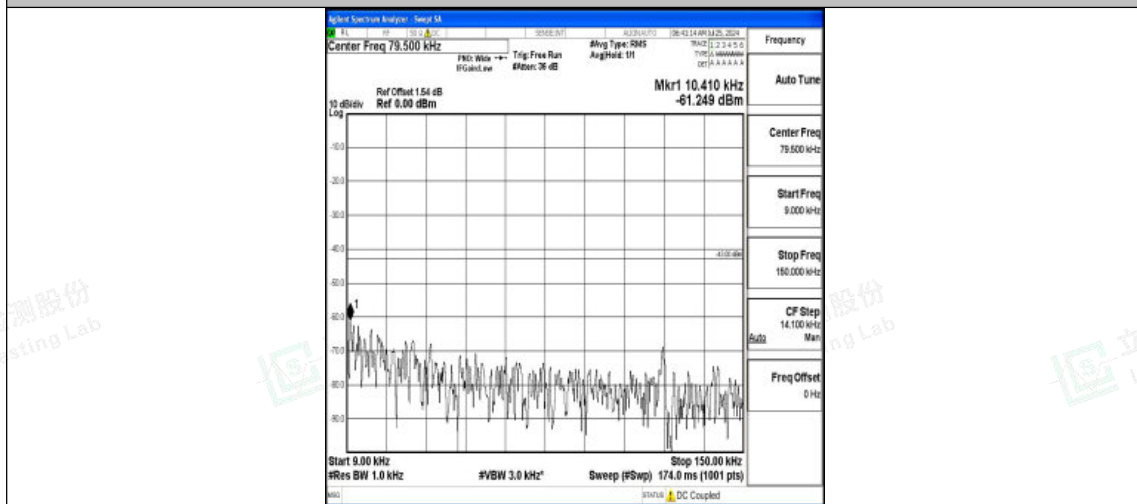

Band2-15MHz-16QAM-18675-1RB#0-3000~20000-PASS

Band2-15MHz-QPSK-18900-1RB#0-0.009~0.15-PASS