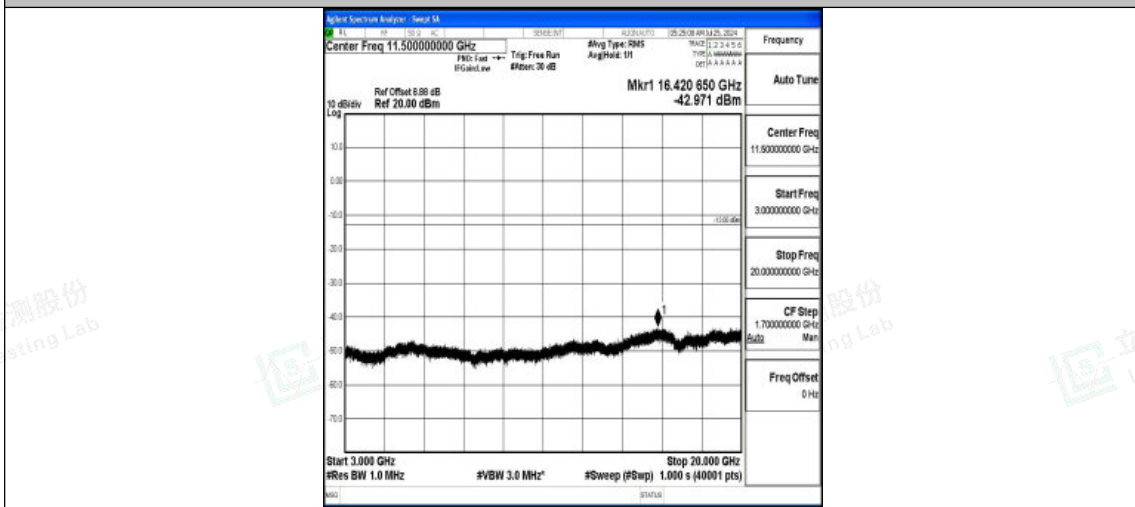

Band2-1.4MHz-16QAM-19193-1RB#0-3000~20000-PASS

Band2-3MHz-QPSK-18615-1RB#0-0.009~0.15-PASS

Band2-3MHz-QPSK-18615-1RB#0-0.15~30-PASS

Band2-3MHz-QPSK-18615-1RB#0-30~1000-PASS

Band2-3MHz-QPSK-18615-1RB#0-1000~3000-PASS