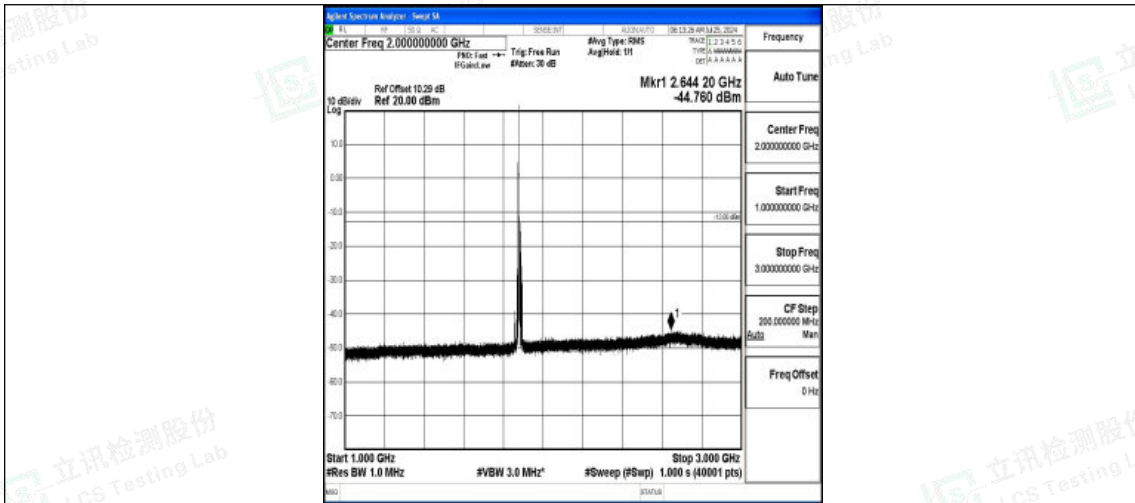

Band2-10MHz-QPSK-18900-1RB#0-3000~20000-PASS

Band2-10MHz-16QAM-18900-1RB#0-0.009~0.15-PASS

Band2-10MHz-16QAM-18900-1RB#0-0.15~30-PASS

Band2-10MHz-16QAM-18900-1RB#0-30~1000-PASS

Band2-10MHz-16QAM-18900-1RB#0-1000~3000-PASS