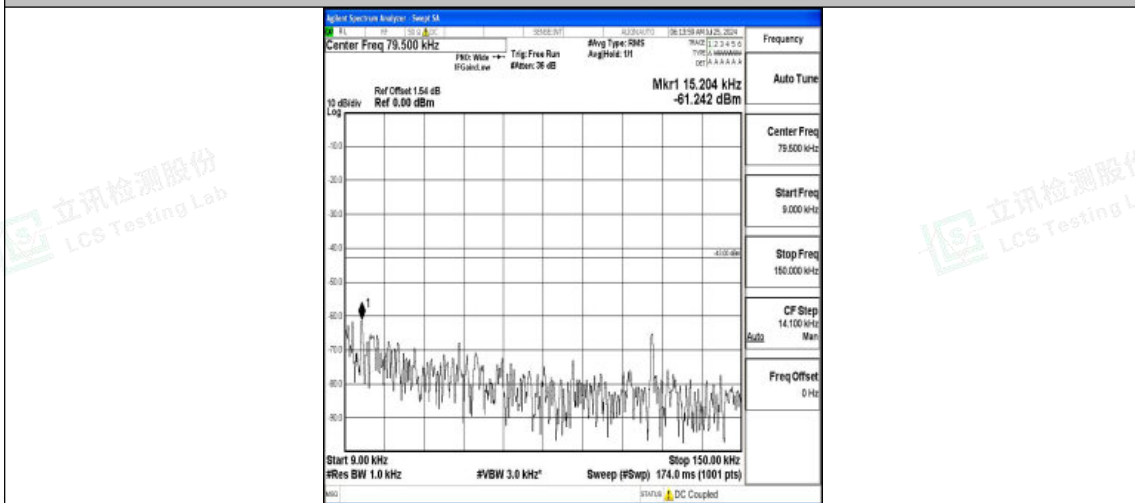

Band2-10MHz-16QAM-18900-1RB#0-3000~20000-PASS

Band2-10MHz-QPSK-19150-1RB#0-0.009~0.15-PASS