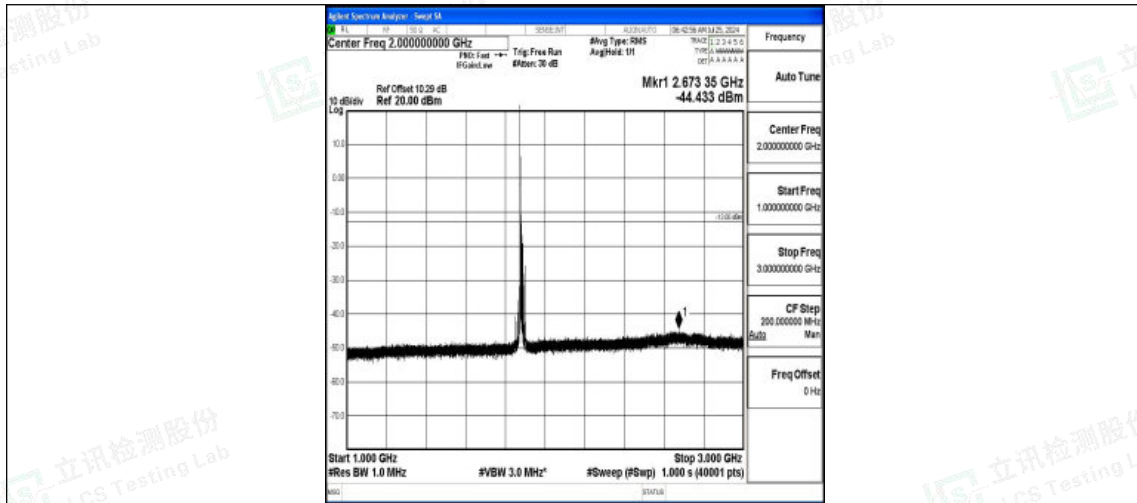

Band2-15MHz-QPSK-18900-1RB#0-3000~20000-PASS

Band2-15MHz-16QAM-18900-1RB#0-0.009~0.15-PASS

Band2-15MHz-16QAM-18900-1RB#0-0.15~30-PASS

Band2-15MHz-16QAM-18900-1RB#0-30~1000-PASS

Band2-15MHz-16QAM-18900-1RB#0-1000~3000-PASS