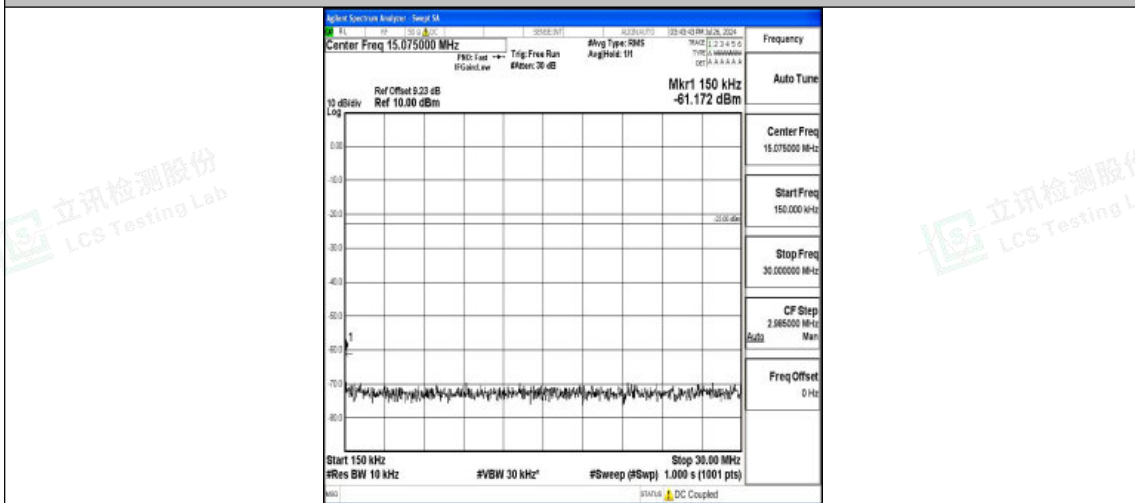

Band5-10MHz-QPSK-20600-1RB#0-30~1000-PASS

Band5-10MHz-QPSK-20600-1RB#0-1000~3000-PASS

Band5-10MHz-QPSK-20600-1RB#0-3000~10000-PASS

Band5-10MHz-16QAM-20600-1RB#0-0.009~0.15-PASS

Band5-10MHz-16QAM-20600-1RB#0-0.15~30-PASS