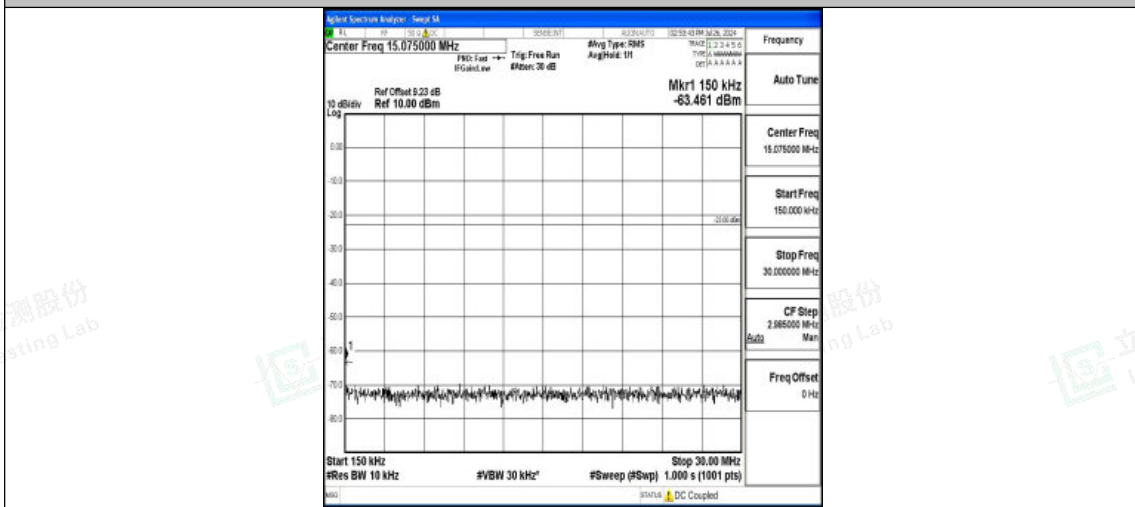

Band5-1.4MHz-16QAM-20643-1RB#0-1000~3000-PASS

Band5-1.4MHz-16QAM-20643-1RB#0-3000~10000-PASS

Band5-3MHz-QPSK-20415-1RB#0-0.009~0.15-PASS

Band5-3MHz-QPSK-20415-1RB#0-0.15~30-PASS

Band5-3MHz-QPSK-20415-1RB#0-30~1000-PASS