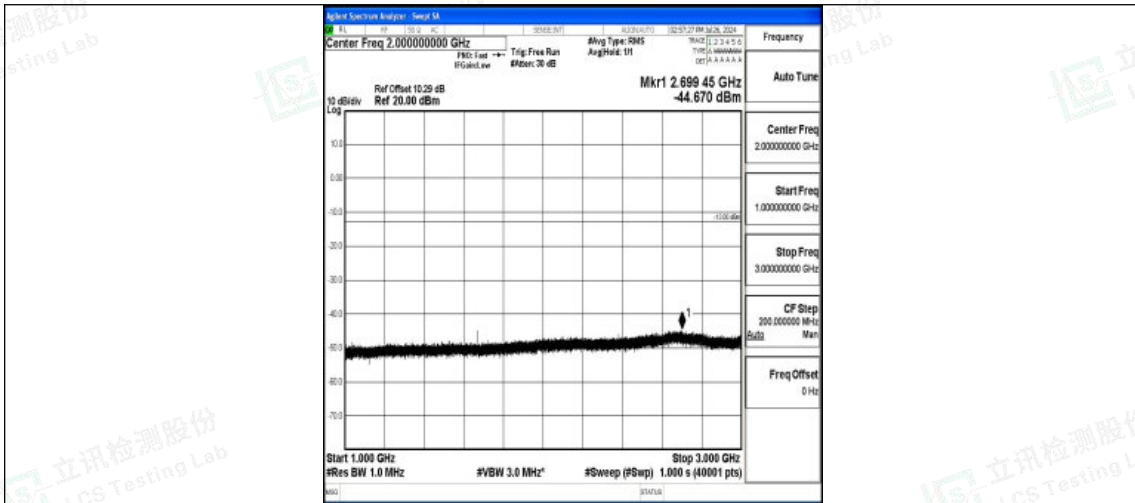

Band5-3MHz-QPSK-20525-1RB#0-1000~3000-PASS

Band5-3MHz-QPSK-20525-1RB#0-3000~10000-PASS

Band5-3MHz-16QAM-20525-1RB#0-0.009~0.15-PASS

Band5-3MHz-16QAM-20525-1RB#0-0.15~30-PASS

Band5-3MHz-16QAM-20525-1RB#0-30~1000-PASS