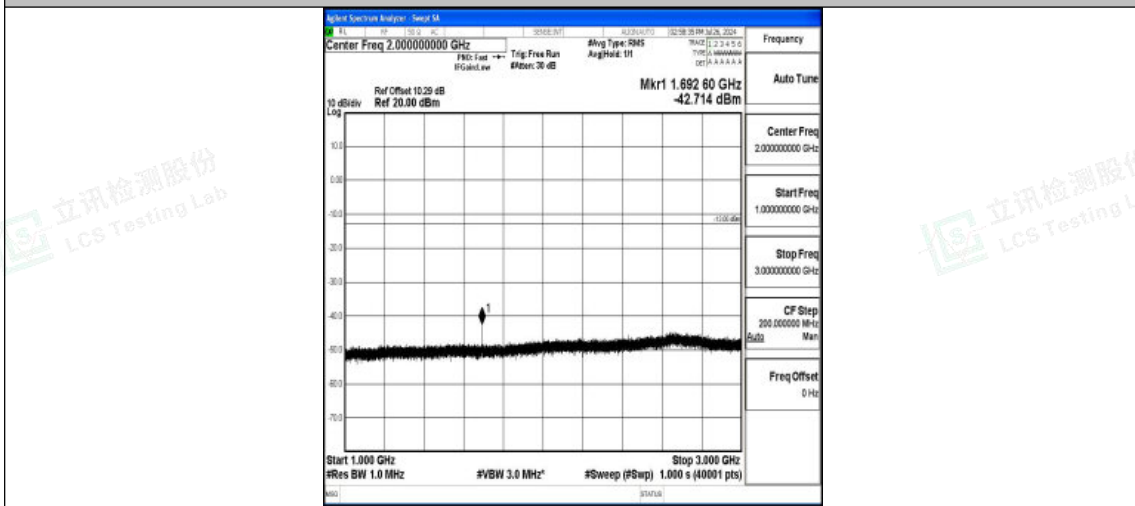

Band5-3MHz-QPSK-20635-1RB#0-30~1000-PASS

Band5-3MHz-QPSK-20635-1RB#0-1000~3000-PASS