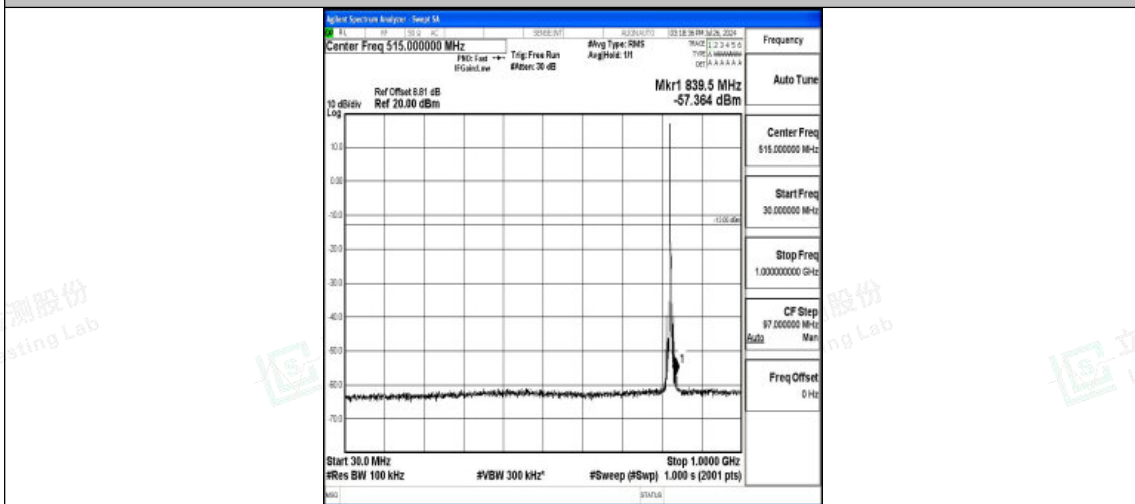

Band5-5MHz-QPSK-20425-1RB#0-0.15~30-PASS

Band5-5MHz-QPSK-20425-1RB#0-30~1000-PASS

Band5-5MHz-16QAM-20425-1RB#0-0.15~30-PASS

Band5-5MHz-16QAM-20425-1RB#0-30~1000-PASS

Band5-5MHz-16QAM-20425-1RB#0-1000~3000-PASS