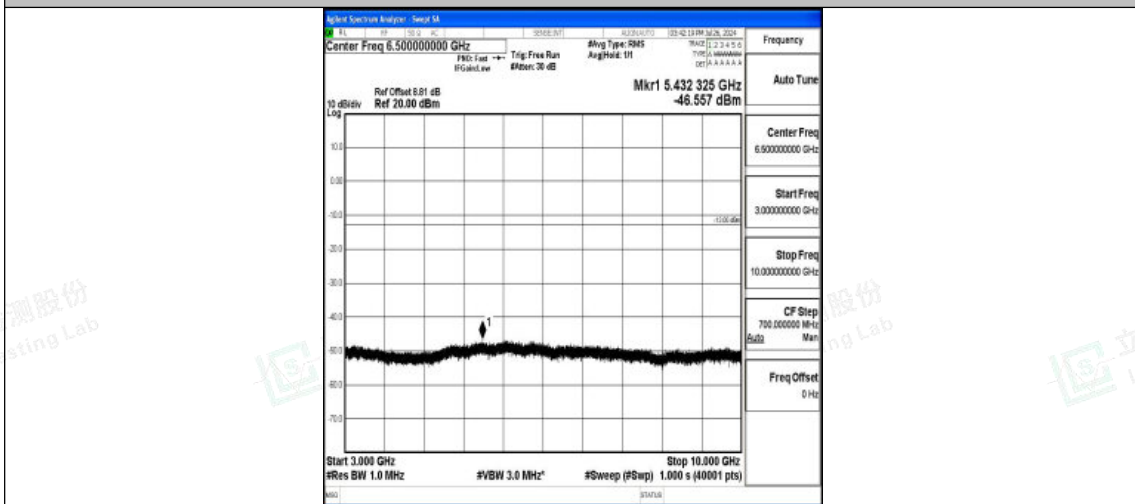

Band5-10MHz-16QAM-20525-1RB#0-1000~3000-PASS

Band5-10MHz-16QAM-20525-1RB#0-3000~10000-PASS