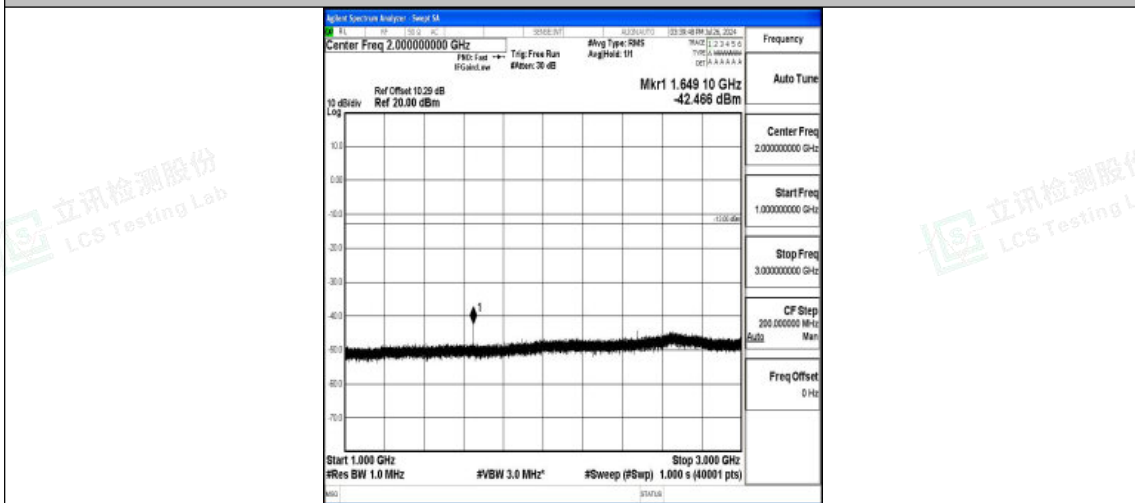

Band5-10MHz-16QAM-20450-1RB#0-30~1000-PASS

Band5-10MHz-16QAM-20450-1RB#0-1000~3000-PASS