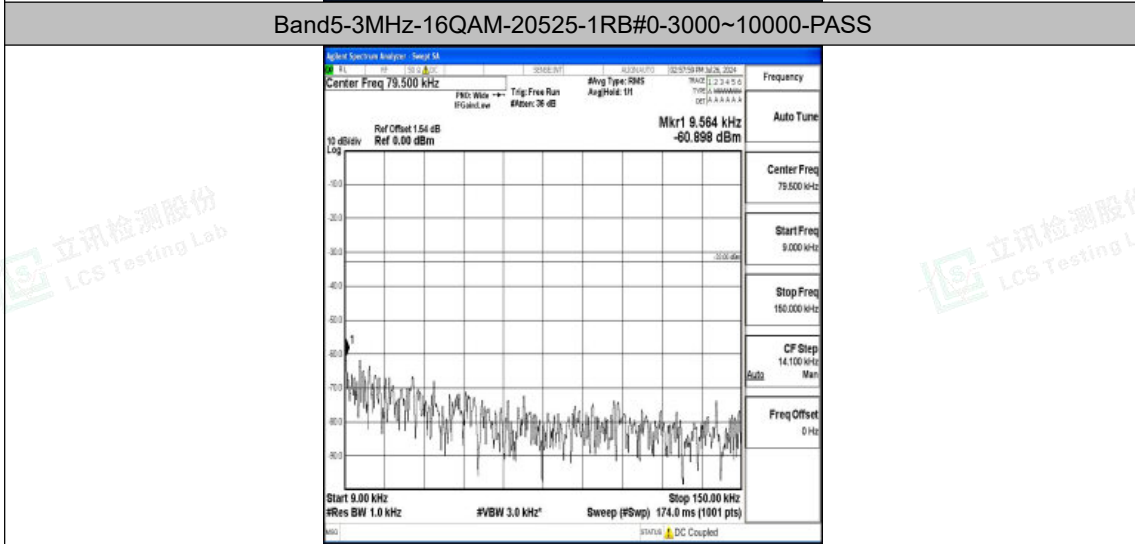

Band5-3MHz-QPSK-20525-1RB#0-1000~3000-PASS

Band5-3MHz-QPSK-20525-1RB#0-3000~10000-PASS

Band5-3MHz-16QAM-20525-1RB#0-0.009~0.15-PASS

Band5-3MHz-16QAM-20525-1RB#0-0.15~30-PASS

Band5-3MHz-16QAM-20525-1RB#0-30~1000-PASS