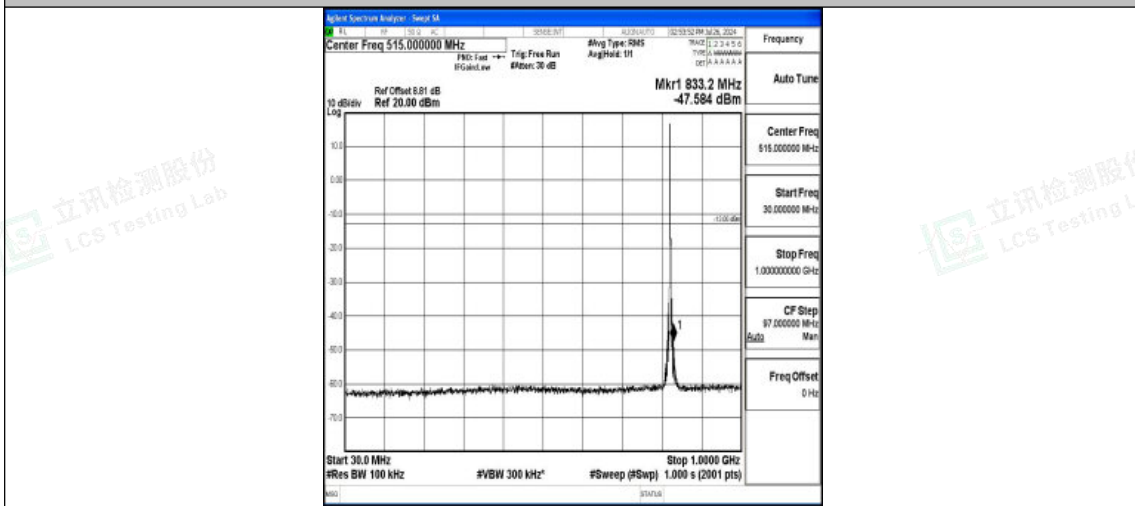

Band5-1.4MHz-16QAM-20643-1RB#0-1000~3000-PASS

Band5-1.4MHz-16QAM-20643-1RB#0-3000~10000-PASS

Band5-3MHz-QPSK-20415-1RB#0-0.009~0.15-PASS

Band5-3MHz-QPSK-20415-1RB#0-0.15~30-PASS

Band5-3MHz-QPSK-20415-1RB#0-30~1000-PASS