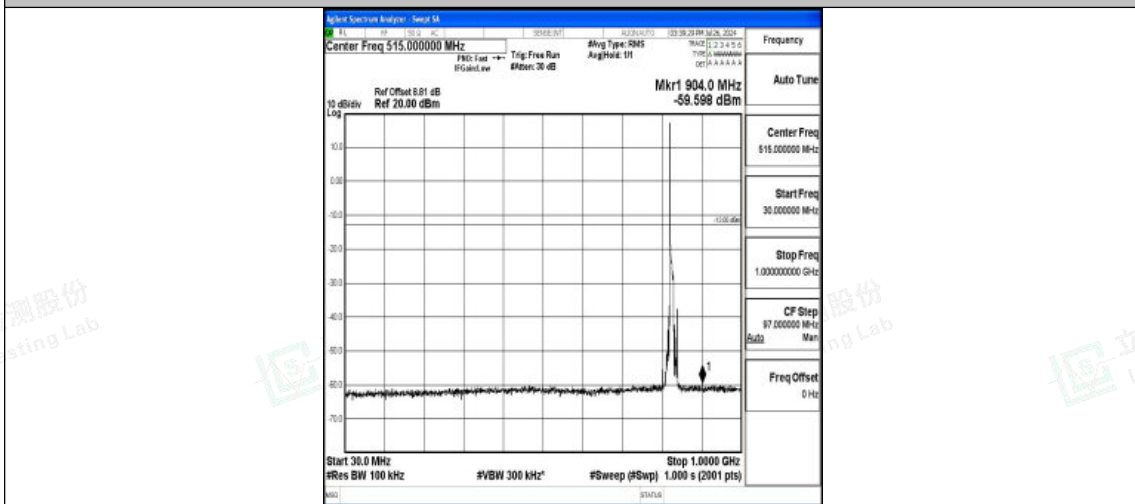

Band5-10MHz-QPSK-20450-1RB#0-30~1000-PASS

Band5-10MHz-QPSK-20450-1RB#0-1000~3000-PASS

Band5-10MHz-QPSK-20450-1RB#0-3000~10000-PASS

Band5-10MHz-16QAM-20450-1RB#0-0.009~0.15-PASS

Band5-10MHz-16QAM-20450-1RB#0-0.15~30-PASS