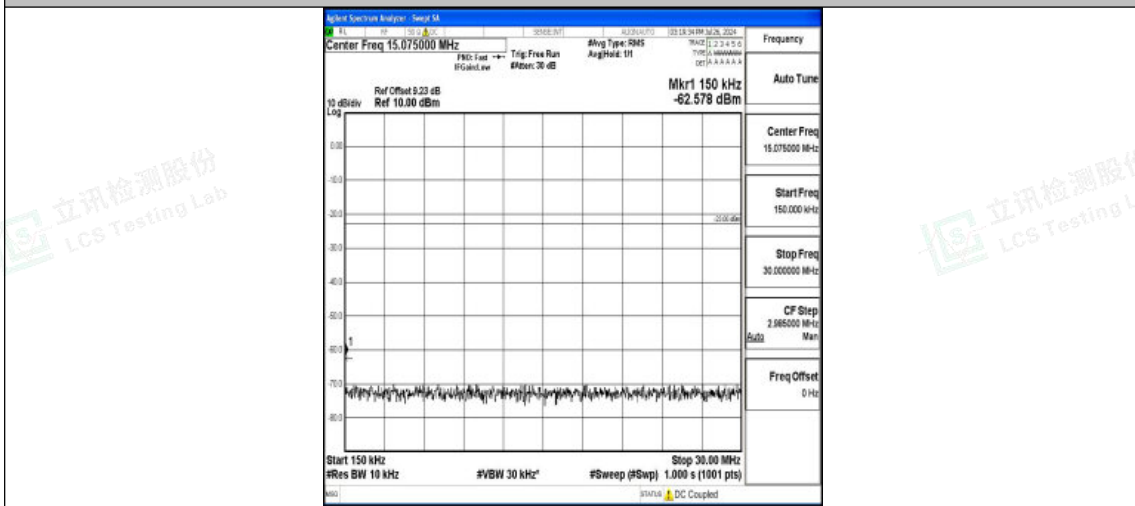

Band5-5MHz-QPSK-20525-1RB#0-0.009~0.15-PASS

Band5-5MHz-QPSK-20525-1RB#0-0.15~30-PASS