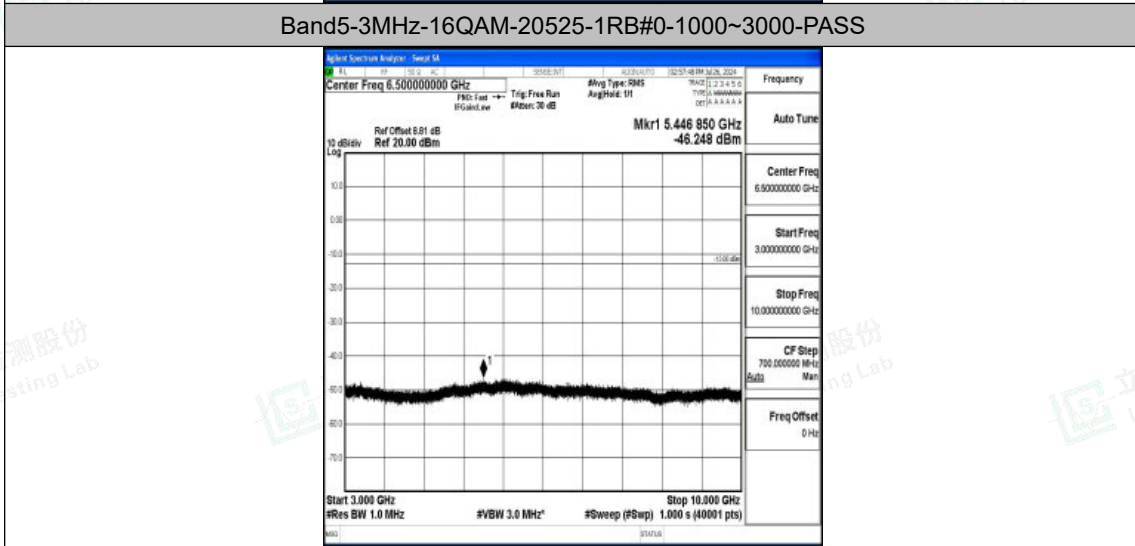

Band5-3MHz-QPSK-20525-1RB#0-1000~3000-PASS

Band5-3MHz-QPSK-20525-1RB#0-3000~10000-PASS

Band5-3MHz-16QAM-20525-1RB#0-0.009~0.15-PASS

Band5-3MHz-16QAM-20525-1RB#0-0.15~30-PASS

Band5-3MHz-16QAM-20525-1RB#0-30~1000-PASS