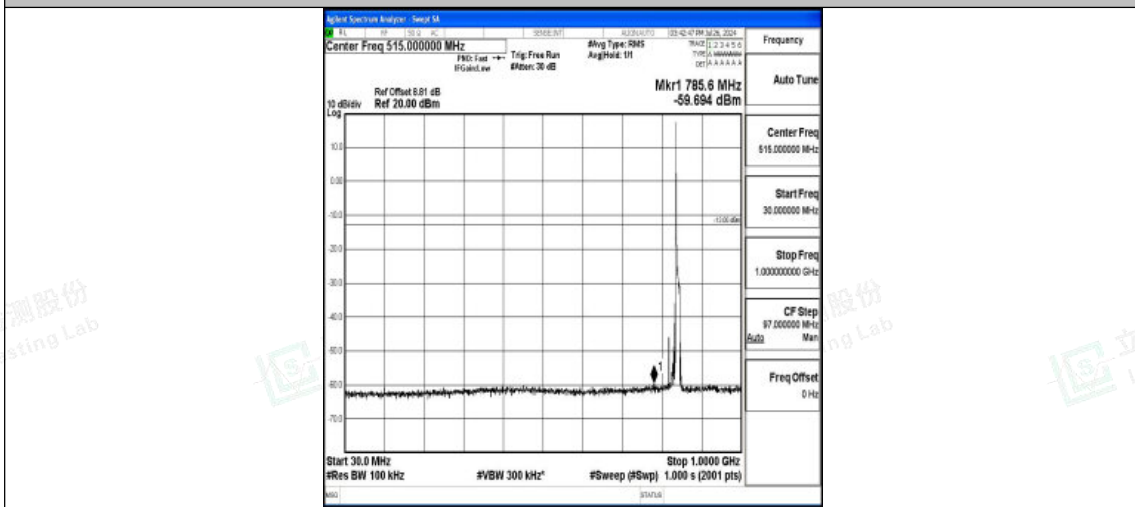

Band5-10MHz-16QAM-20525-1RB#0-30~1000-PASS

Band5-10MHz-16QAM-20525-1RB#0-1000~3000-PASS

Band5-10MHz-16QAM-20525-1RB#0-3000~10000-PASS

Band5-10MHz-QPSK-20600-1RB#0-0.009~0.15-PASS

Band5-10MHz-QPSK-20600-1RB#0-0.15~30-PASS