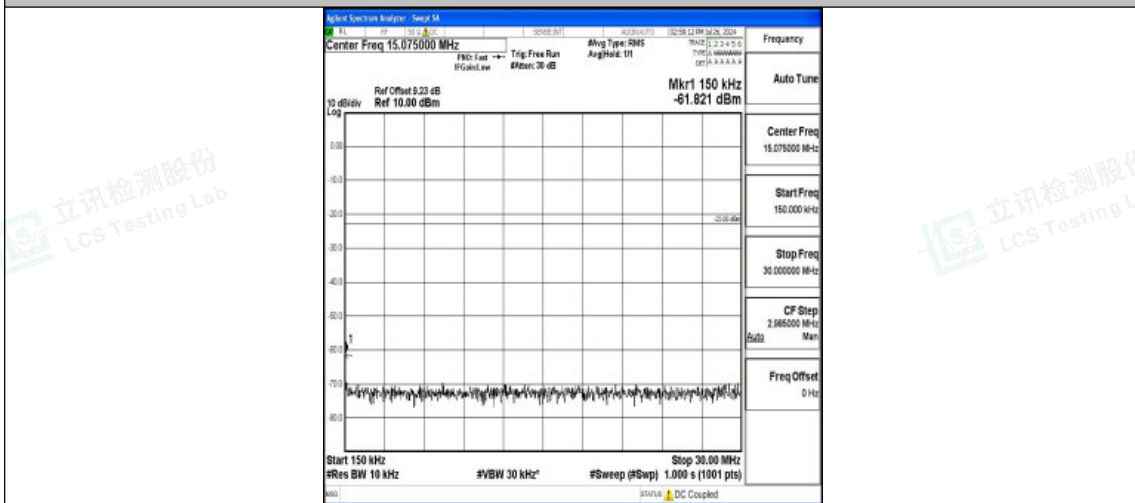

Band5-3MHz-QPSK-20635-1RB#0-0.15~30-PASS

Band5-3MHz-QPSK-20635-1RB#0-30~1000-PASS

Band5-3MHz-QPSK-20635-1RB#0-1000~3000-PASS

Band5-3MHz-QPSK-20635-1RB#0-3000~10000-PASS

Band5-3MHz-16QAM-20635-1RB#0-0.009~0.15-PASS