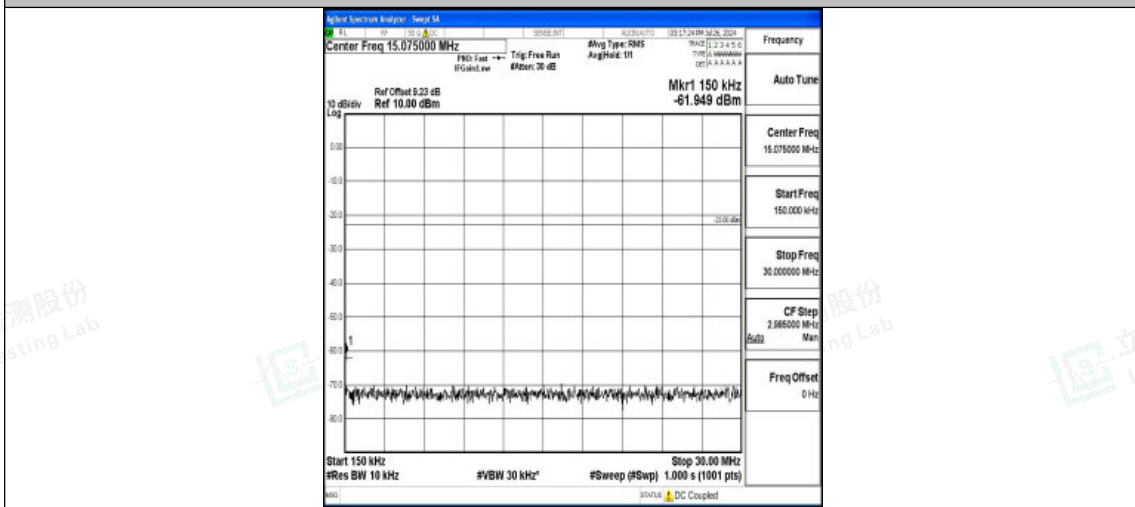

Band5-3MHz-16QAM-20635-1RB#0-0.15~30-PASS

Band5-3MHz-16QAM-20635-1RB#0-30~1000-PASS

Band5-3MHz-16QAM-20635-1RB#0-1000~3000-PASS

Band5-3MHz-16QAM-20635-1RB#0-3000~10000-PASS

Band5-5MHz-QPSK-20425-1RB#0-0.15-PASS