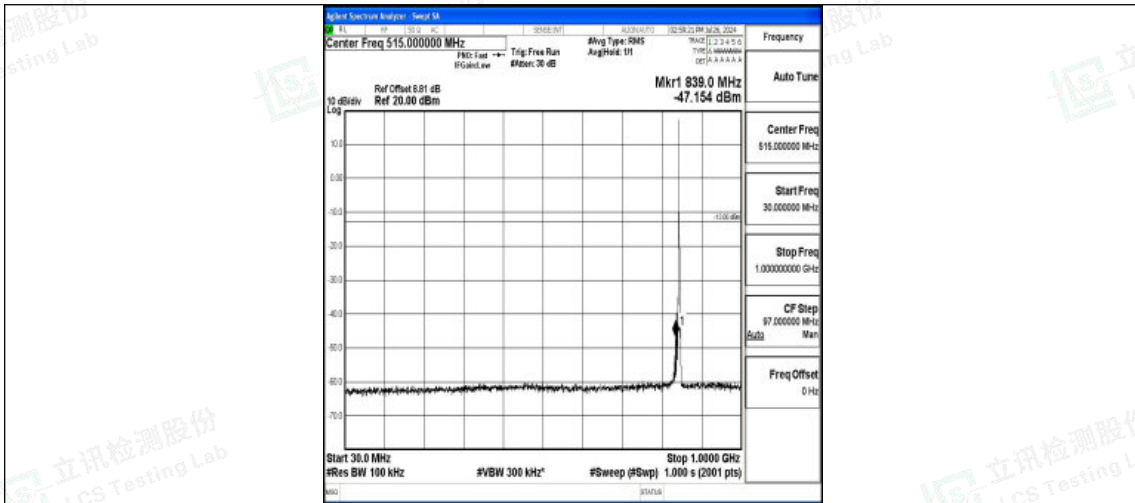

Band5-3MHz-16QAM-20635-1RB#0-0.15~30-PASS

Band5-3MHz-16QAM-20635-1RB#0-30~1000-PASS