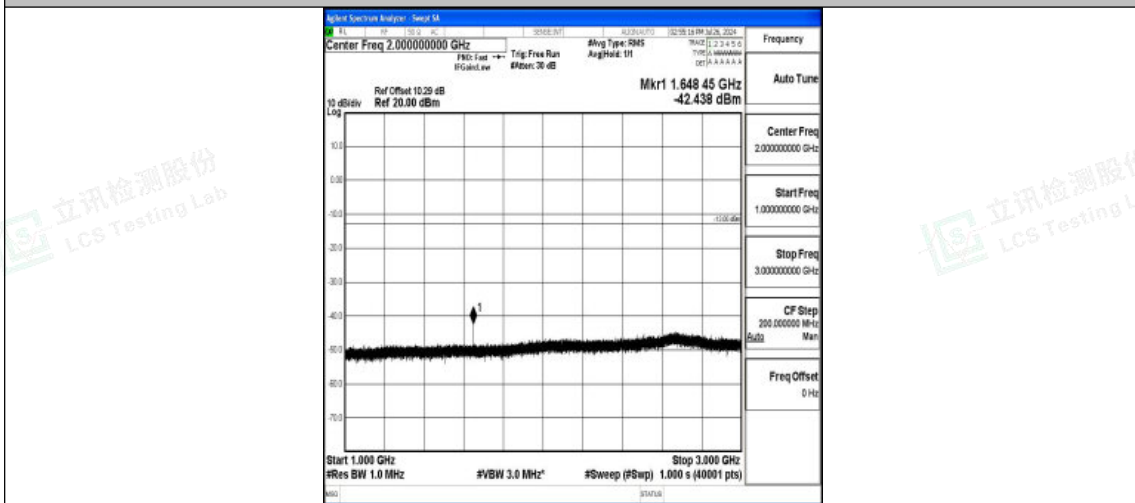

Band5-3MHz-QPSK-20415-1RB#0-1000~3000-PASS

Band5-3MHz-QPSK-20415-1RB#0-3000~10000-PASS

Band5-3MHz-16QAM-20415-1RB#0-0.009~0.15-PASS

Band5-3MHz-16QAM-20415-1RB#0-0.15~30-PASS

Band5-3MHz-16QAM-20415-1RB#0-30~1000-PASS