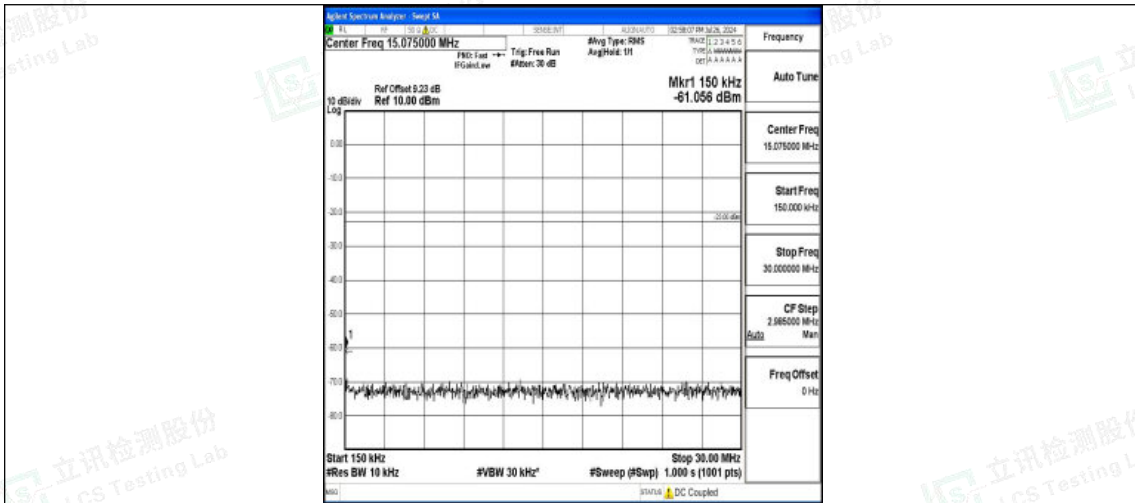

Band5-3MHz-QPSK-20525-1RB#0-1000~3000-PASS

Band5-3MHz-QPSK-20525-1RB#0-3000~10000-PASS

Band5-3MHz-16QAM-20525-1RB#0-0.009~0.15-PASS

Band5-3MHz-16QAM-20525-1RB#0-0.15~30-PASS

Band5-3MHz-16QAM-20525-1RB#0-30~1000-PASS