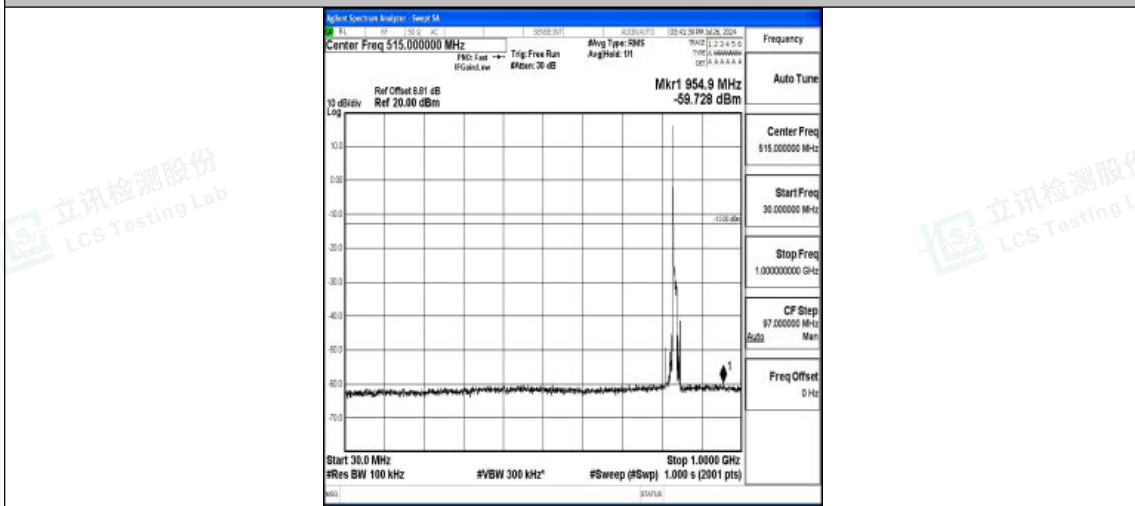

Band5-10MHz-QPSK-20525-1RB#0-30~1000-PASS

Band5-10MHz-QPSK-20525-1RB#0-1000~3000-PASS

Band5-10MHz-QPSK-20525-1RB#0-3000~10000-PASS

Band5-10MHz-16QAM-20525-1RB#0-0.009~0.15-PASS

Band5-10MHz-16QAM-20525-1RB#0-0.15~30-PASS