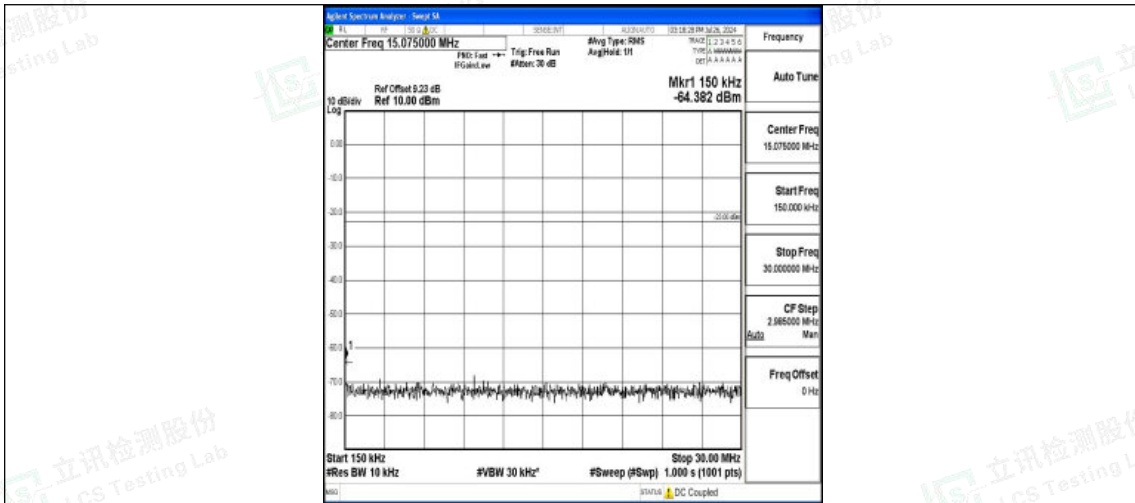

Band5-5MHz-QPSK-20425-1RB#0-0.15~30-PASS

Band5-5MHz-QPSK-20425-1RB#0-30~1000-PASS

Band5-5MHz-16QAM-20425-1RB#0-0.15~30-PASS

Band5-5MHz-16QAM-20425-1RB#0-30~1000-PASS

Band5-5MHz-16QAM-20425-1RB#0-1000~3000-PASS