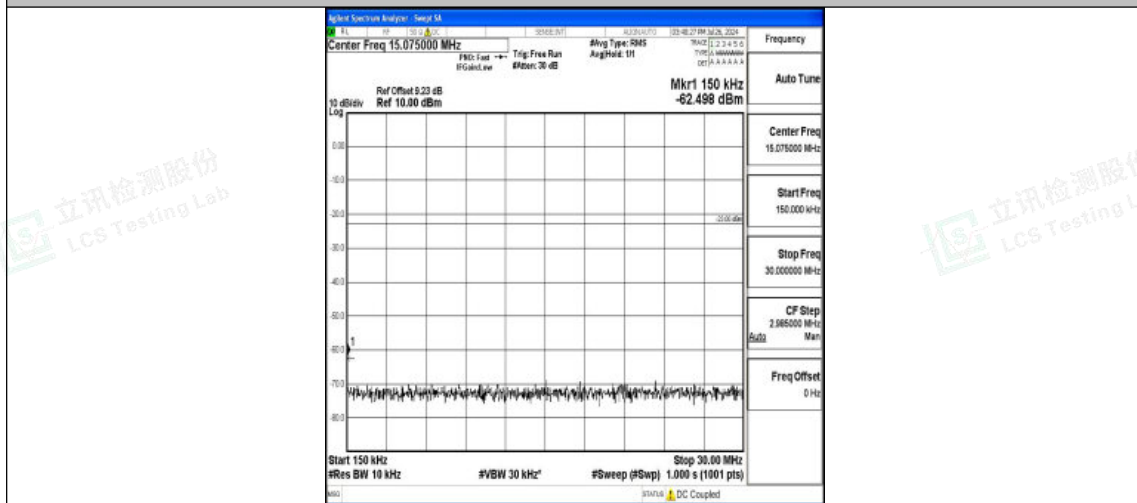

Band5-10MHz-16QAM-20450-1RB#0-30~1000-PASS

Band5-10MHz-16QAM-20450-1RB#0-1000~3000-PASS

Band5-10MHz-16QAM-20450-1RB#0-3000~10000-PASS

Band5-10MHz-QPSK-20525-1RB#0-0.009~0.15-PASS

Band5-10MHz-QPSK-20525-1RB#0-0.15~30-PASS