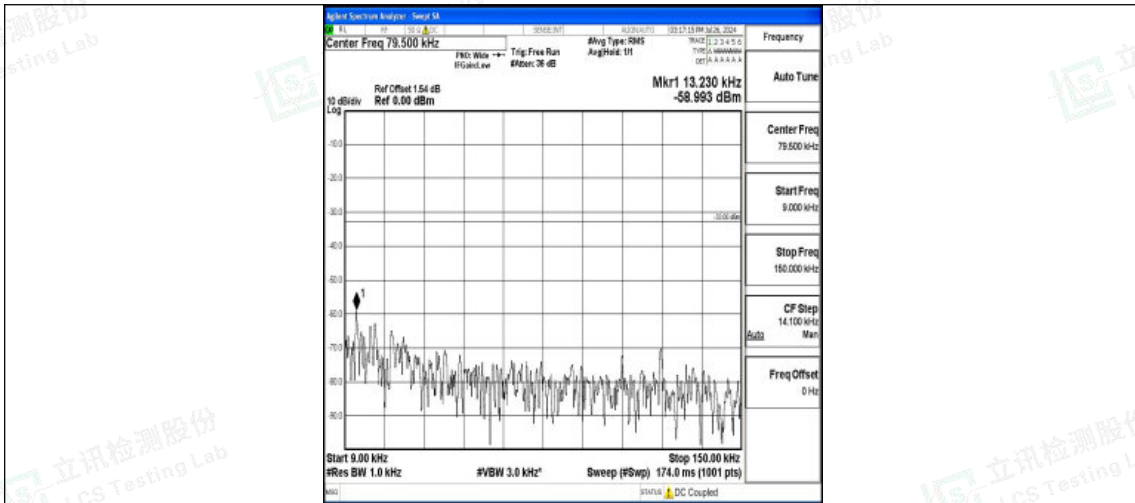

Band5-3MHz-16QAM-20635-1RB#0-0.15~30-PASS

Band5-3MHz-16QAM-20635-1RB#0-30~1000-PASS

Band5-3MHz-16QAM-20635-1RB#0-1000~3000-PASS

Band5-3MHz-16QAM-20635-1RB#0-3000~10000-PASS

Band5-5MHz-QPSK-20425-1RB#0-0.15-PASS