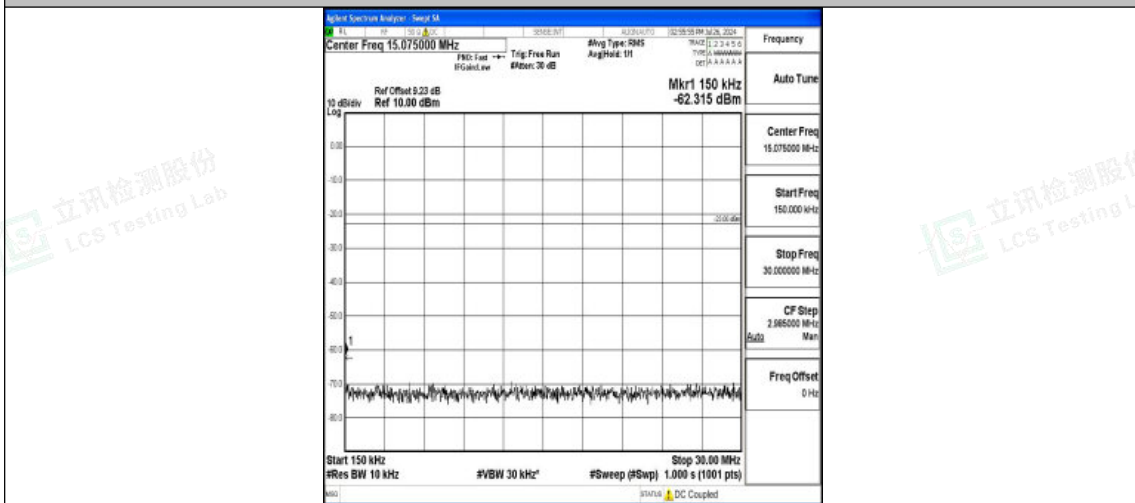

Band5-3MHz-16QAM-20415-1RB#0-1000~3000-PASS

Band5-3MHz-16QAM-20415-1RB#0-3000~10000-PASS

Band5-3MHz-QPSK-20525-1RB#0-0.009~0.15-PASS

Band5-3MHz-QPSK-20525-1RB#0-0.15~30-PASS

Band5-3MHz-QPSK-20525-1RB#0-30~1000-PASS