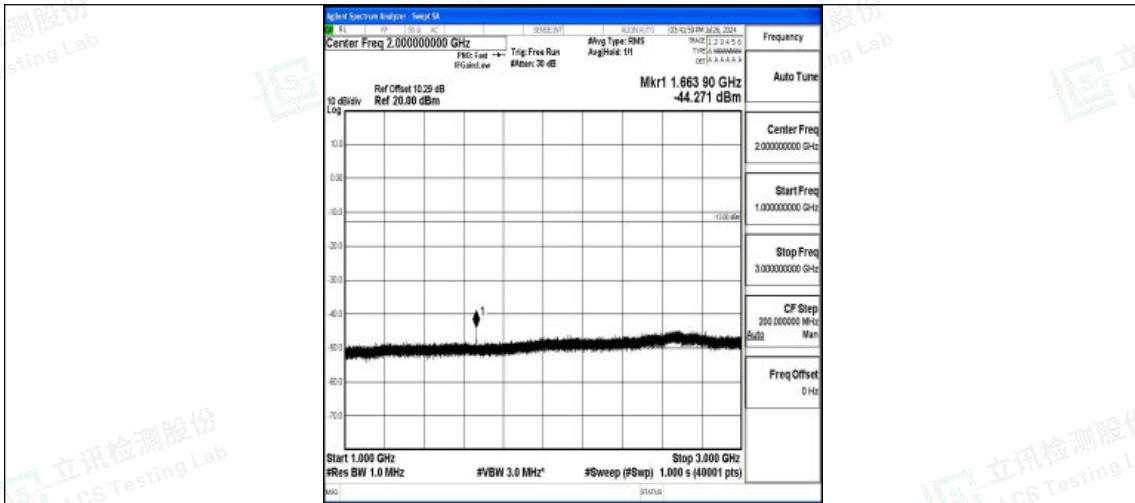

Band5-10MHz-16QAM-20525-1RB#0-30~1000-PASS

Band5-10MHz-16QAM-20525-1RB#0-1000~3000-PASS