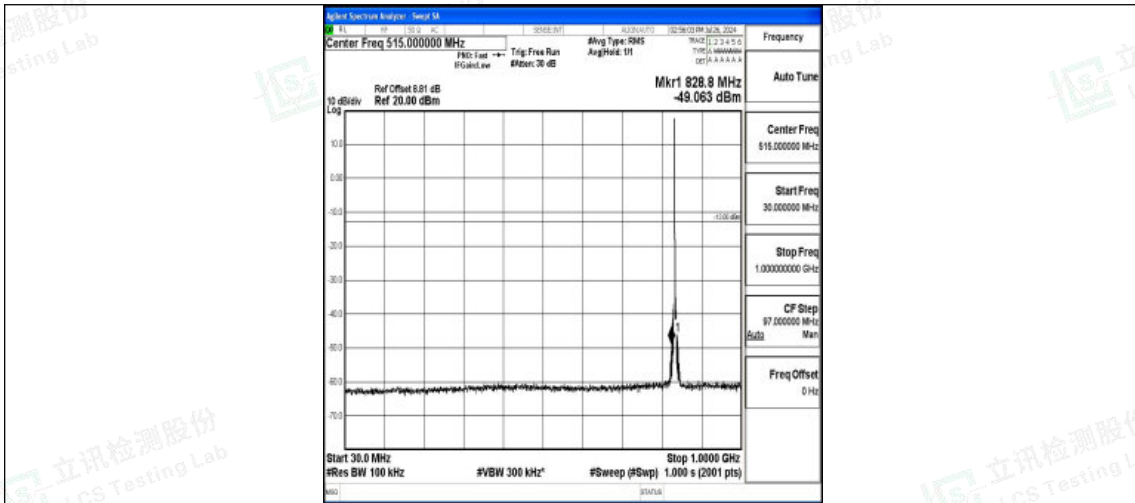

Band5-3MHz-16QAM-20415-1RB#0-1000~3000-PASS

Band5-3MHz-16QAM-20415-1RB#0-3000~10000-PASS

Band5-3MHz-QPSK-20525-1RB#0-0.009~0.15-PASS

Band5-3MHz-QPSK-20525-1RB#0-0.15~30-PASS

Band5-3MHz-QPSK-20525-1RB#0-30~1000-PASS