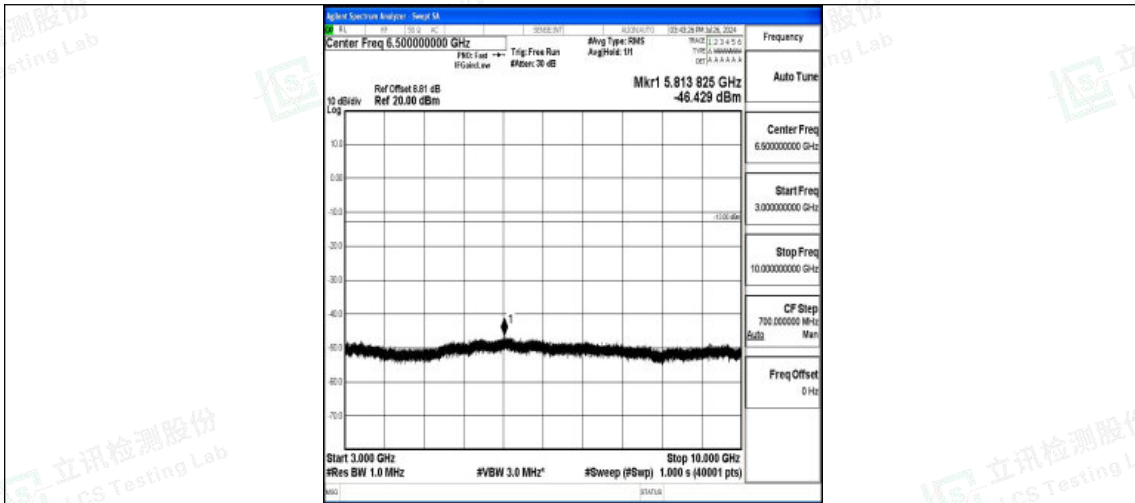

Band5-10MHz-QPSK-20600-1RB#0-1000~3000-PASS

Band5-10MHz-QPSK-20600-1RB#0-3000~10000-PASS