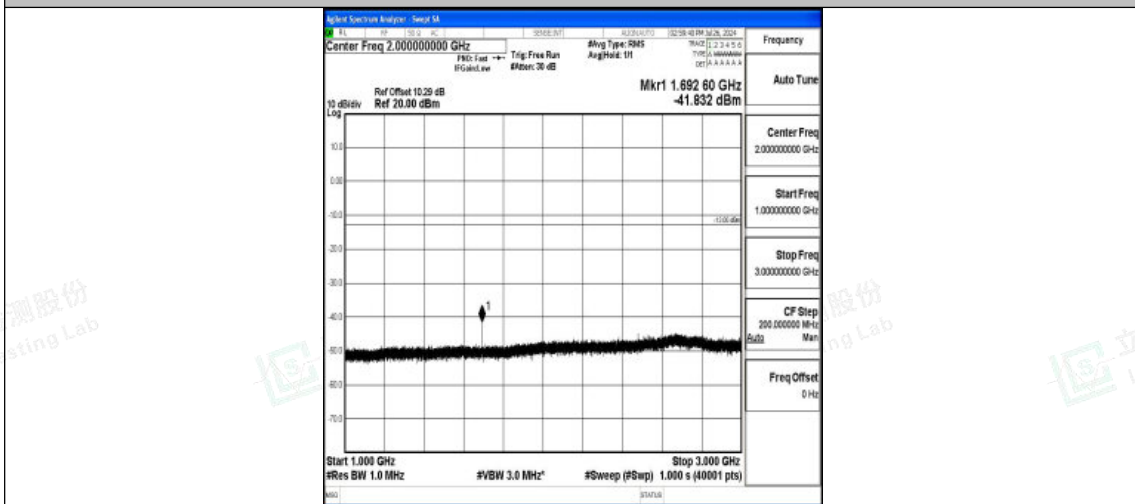

Band5-3MHz-16QAM-20635-1RB#0-30~1000-PASS

Band5-3MHz-16QAM-20635-1RB#0-1000~3000-PASS