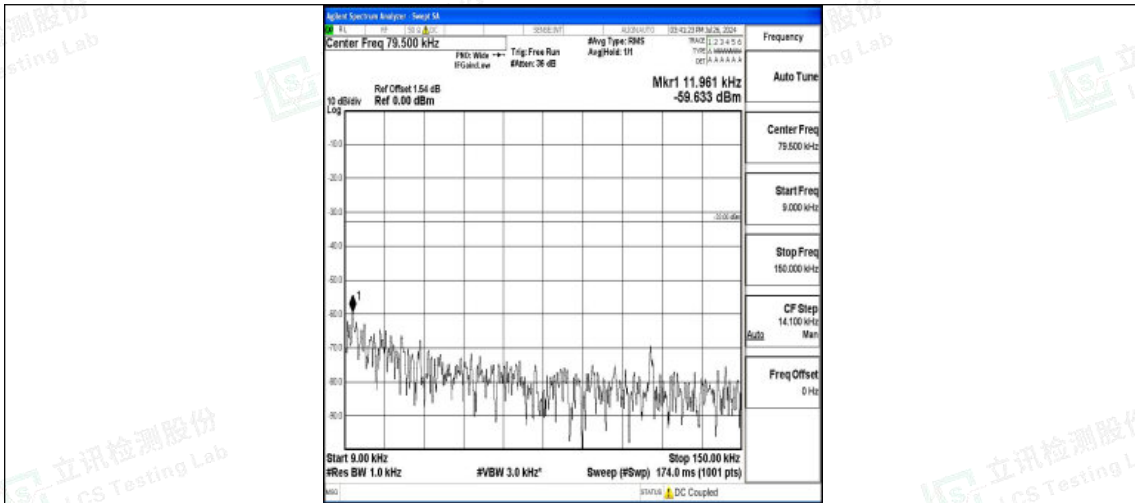

Band5-10MHz-QPSK-20525-1RB#0-30~1000-PASS

Band5-10MHz-QPSK-20525-1RB#0-1000~3000-PASS

Band5-10MHz-QPSK-20525-1RB#0-3000~10000-PASS

Band5-10MHz-16QAM-20525-1RB#0-0.009~0.15-PASS

Band5-10MHz-16QAM-20525-1RB#0-0.15~30-PASS