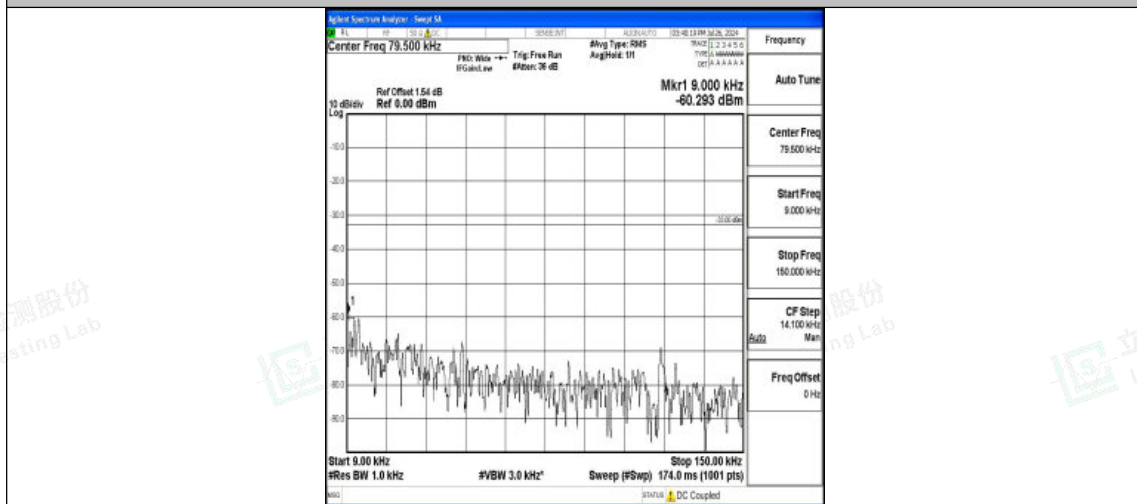

Band5-10MHz-16QAM-20450-1RB#0-30~1000-PASS

Band5-10MHz-16QAM-20450-1RB#0-1000~3000-PASS

Band5-10MHz-16QAM-20450-1RB#0-3000~10000-PASS

Band5-10MHz-QPSK-20525-1RB#0-0.009~0.15-PASS

Band5-10MHz-QPSK-20525-1RB#0-0.15~30-PASS