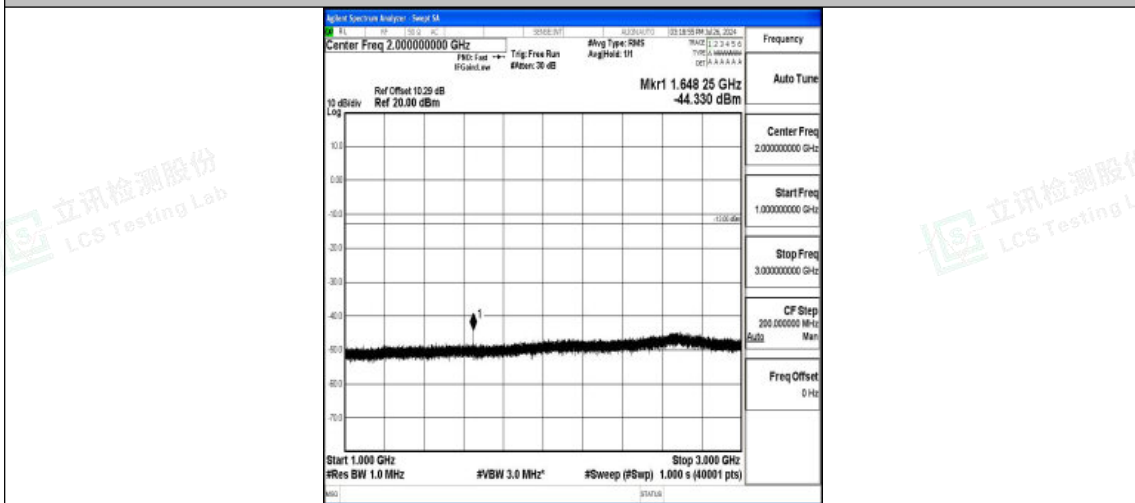

Band5-5MHz-QPSK-20425-1RB#0-0.15~30-PASS

Band5-5MHz-QPSK-20425-1RB#0-30~1000-PASS

Band5-5MHz-16QAM-20425-1RB#0-0.15~30-PASS

Band5-5MHz-16QAM-20425-1RB#0-30~1000-PASS

Band5-5MHz-16QAM-20425-1RB#0-1000~3000-PASS