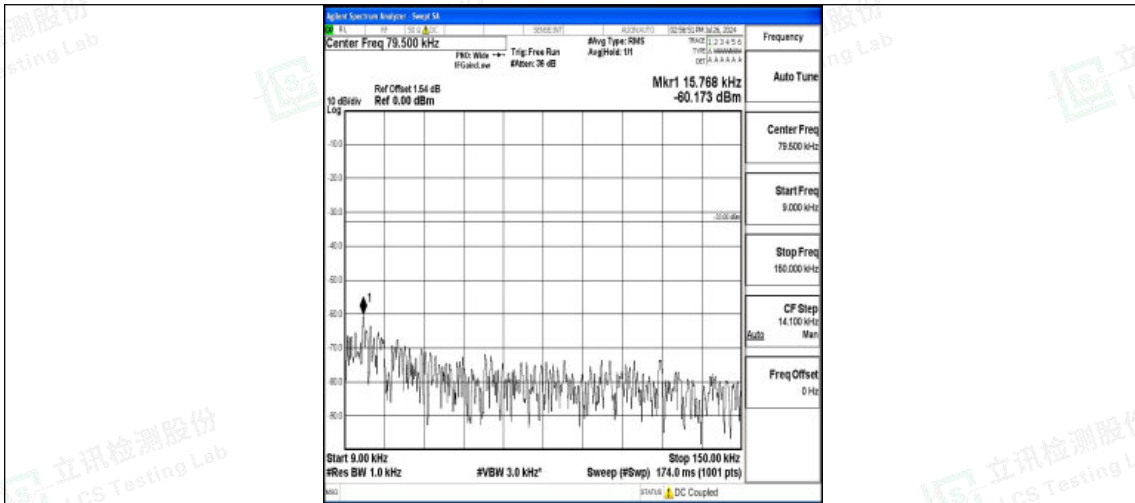

Band5-3MHz-QPSK-20525-1RB#0-3000~10000-PASS

Band5-3MHz-16QAM-20525-1RB#0-0.009~0.15-PASS