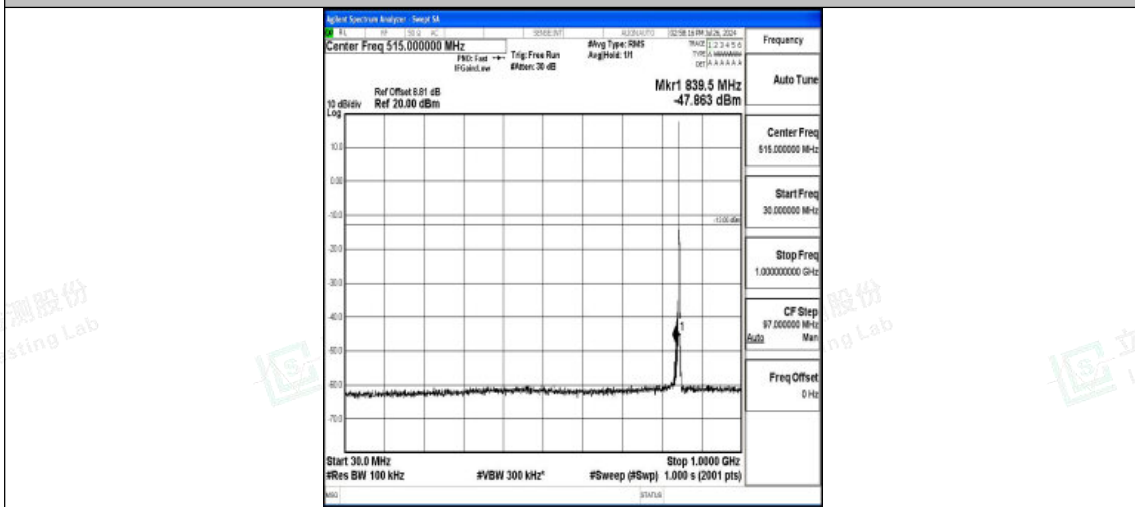

Band5-3MHz-QPSK-20635-1RB#0-0.15~30-PASS

Band5-3MHz-QPSK-20635-1RB#0-30~1000-PASS