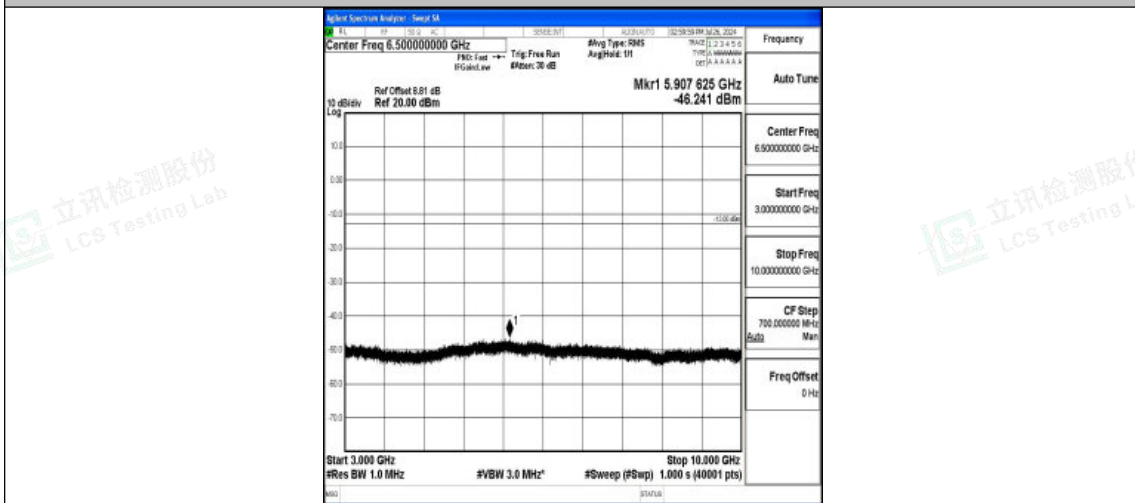

Band5-3MHz-16QAM-20635-1RB#0-0.15~30-PASS

Band5-3MHz-16QAM-20635-1RB#0-30~1000-PASS

Band5-3MHz-16QAM-20635-1RB#0-1000~3000-PASS

Band5-3MHz-16QAM-20635-1RB#0-3000~10000-PASS

Band5-5MHz-QPSK-20425-1RB#0-0.15-PASS