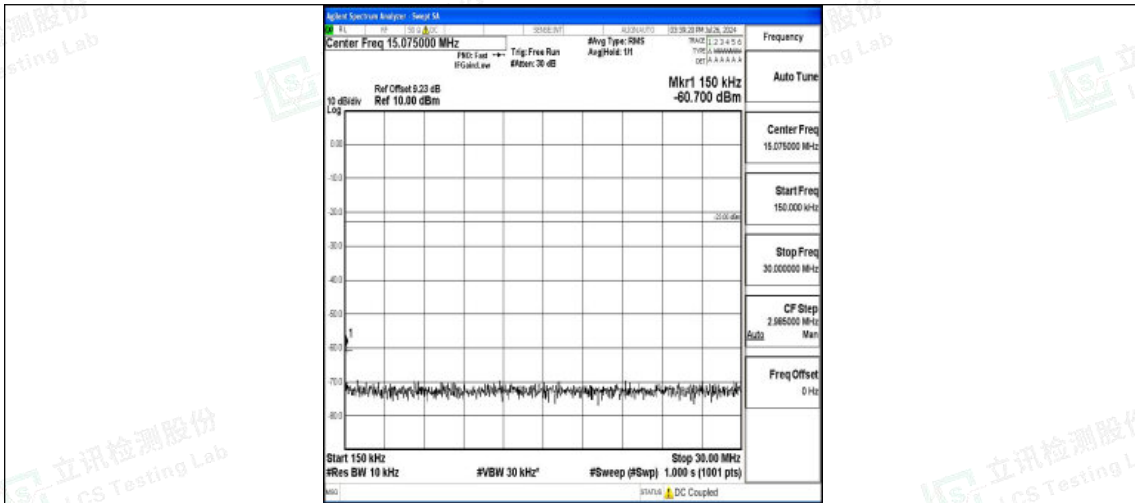

Band5-10MHz-QPSK-20450-1RB#0-30~1000-PASS

Band5-10MHz-QPSK-20450-1RB#0-1000~3000-PASS

Band5-10MHz-QPSK-20450-1RB#0-3000~10000-PASS

Band5-10MHz-16QAM-20450-1RB#0-0.009~0.15-PASS

Band5-10MHz-16QAM-20450-1RB#0-0.15~30-PASS