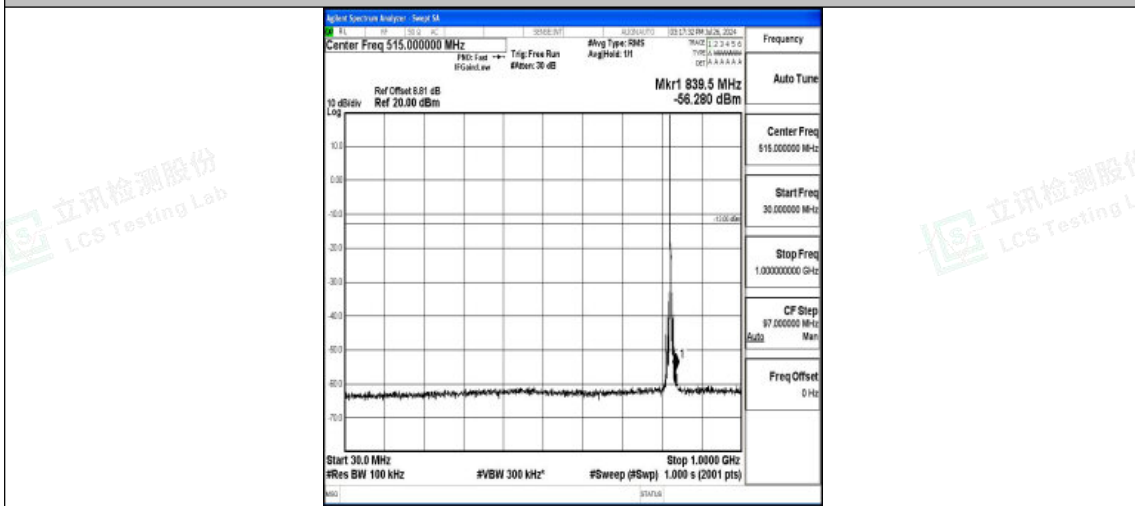

Band5-5MHz-QPSK-20425-1RB#0-0.15~30-PASS

Band5-5MHz-QPSK-20425-1RB#0-30~1000-PASS