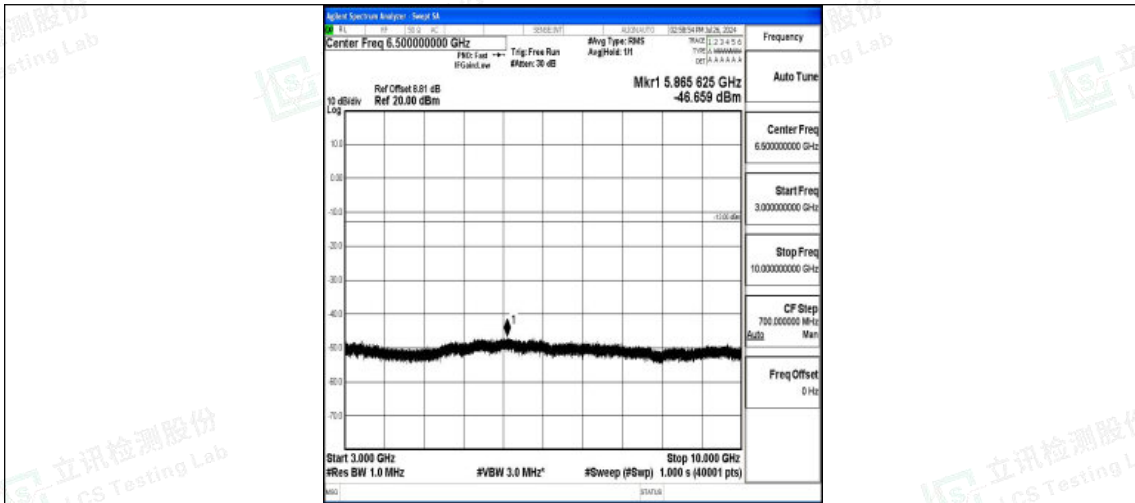

Band5-3MHz-QPSK-20635-1RB#0-0.15~30-PASS

Band5-3MHz-QPSK-20635-1RB#0-30~1000-PASS

Band5-3MHz-QPSK-20635-1RB#0-1000~3000-PASS

Band5-3MHz-QPSK-20635-1RB#0-3000~10000-PASS

Band5-3MHz-16QAM-20635-1RB#0-0.009~0.15-PASS