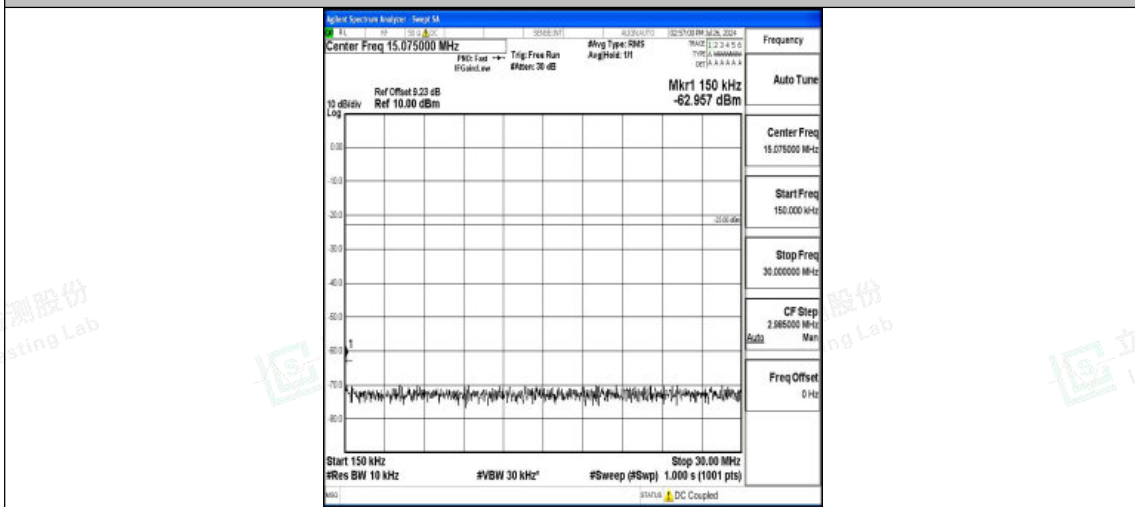

Band5-3MHz-QPSK-20525-1RB#0-1000~3000-PASS

Band5-3MHz-QPSK-20525-1RB#0-3000~10000-PASS

Band5-3MHz-16QAM-20525-1RB#0-0.009~0.15-PASS

Band5-3MHz-16QAM-20525-1RB#0-0.15~30-PASS

Band5-3MHz-16QAM-20525-1RB#0-30~1000-PASS