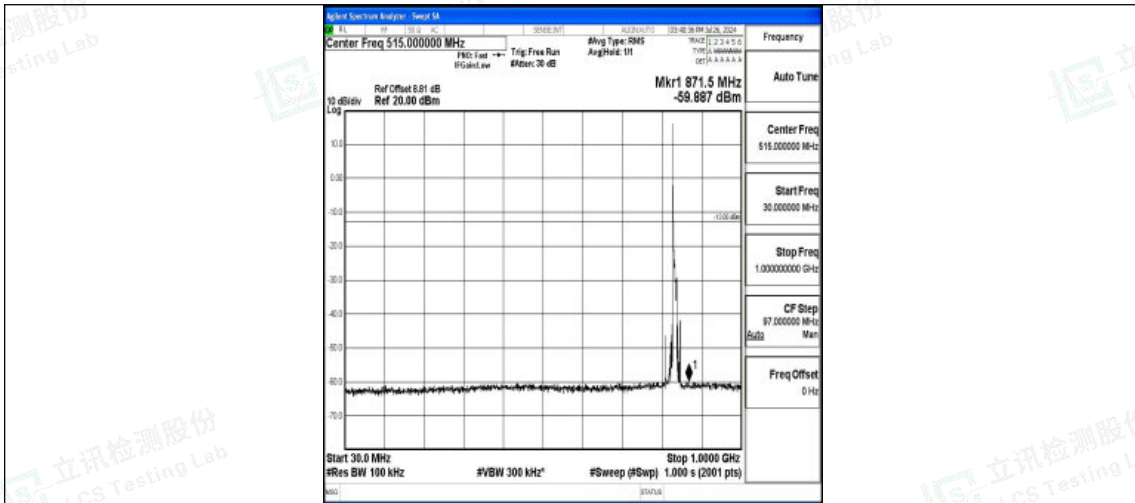

Band5-10MHz-16QAM-20450-1RB#0-30~1000-PASS

Band5-10MHz-16QAM-20450-1RB#0-1000~3000-PASS

Band5-10MHz-16QAM-20450-1RB#0-3000~10000-PASS

Band5-10MHz-QPSK-20525-1RB#0-0.009~0.15-PASS

Band5-10MHz-QPSK-20525-1RB#0-0.15~30-PASS