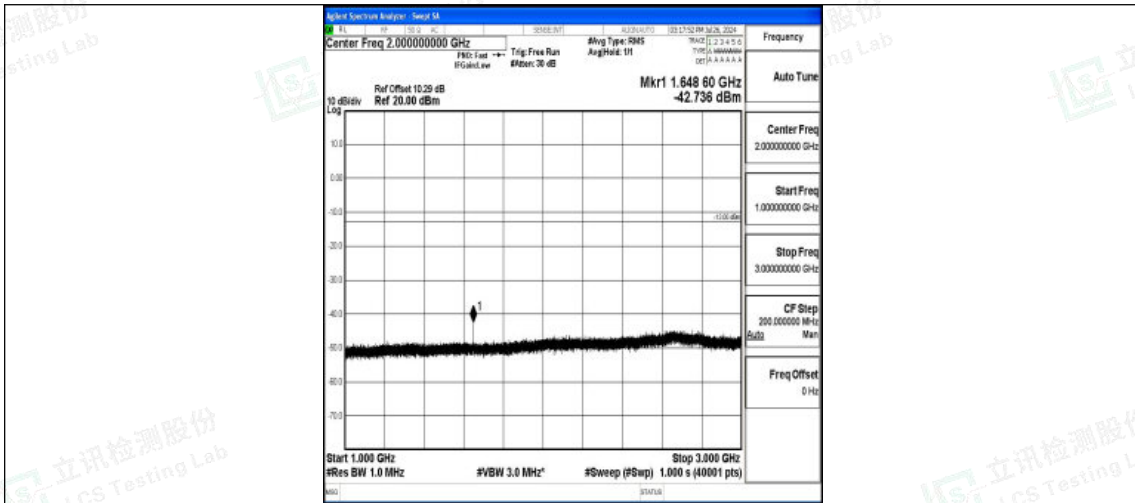

Band5-5MHz-QPSK-20425-1RB#0-30~1000-PASS