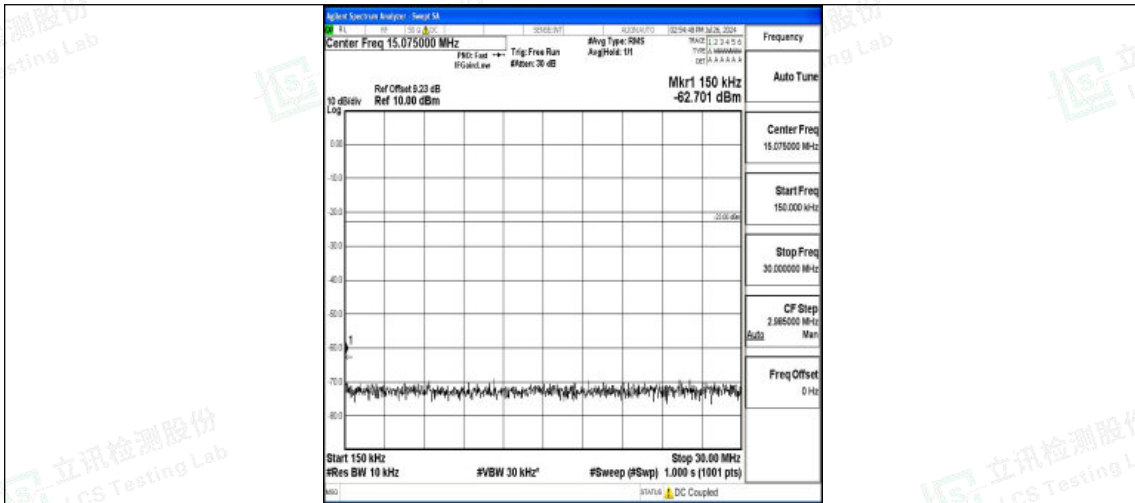

Band5-3MHz-QPSK-20415-1RB#0-1000~3000-PASS

Band5-3MHz-QPSK-20415-1RB#0-3000~10000-PASS

Band5-3MHz-16QAM-20415-1RB#0-0.009~0.15-PASS

Band5-3MHz-16QAM-20415-1RB#0-0.15~30-PASS

Band5-3MHz-16QAM-20415-1RB#0-30~1000-PASS