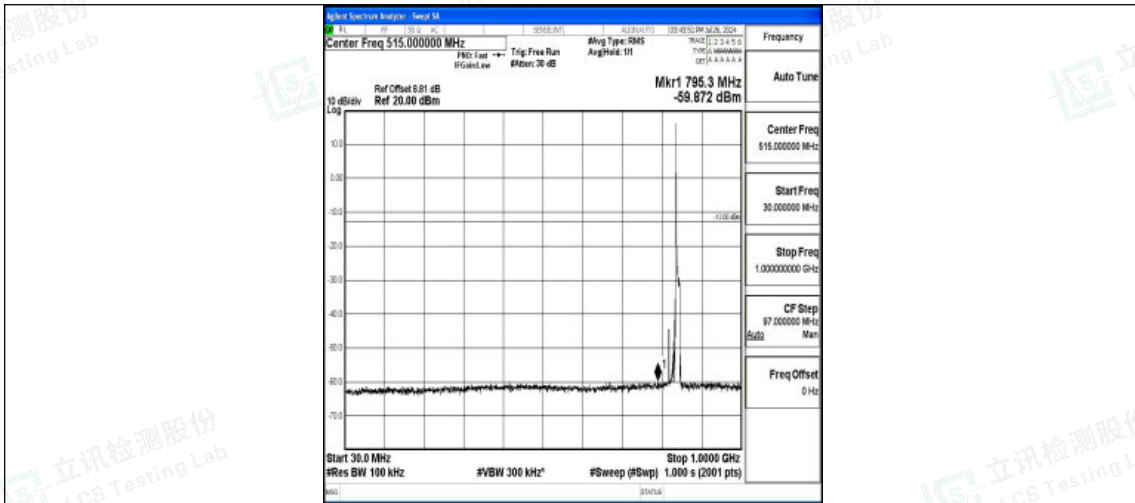

Band5-10MHz-QPSK-20600-1RB#0-30~1000-PASS

Band5-10MHz-QPSK-20600-1RB#0-1000~3000-PASS

Band5-10MHz-QPSK-20600-1RB#0-3000~10000-PASS

Band5-10MHz-16QAM-20600-1RB#0-0.009~0.15-PASS

Band5-10MHz-16QAM-20600-1RB#0-0.15~30-PASS