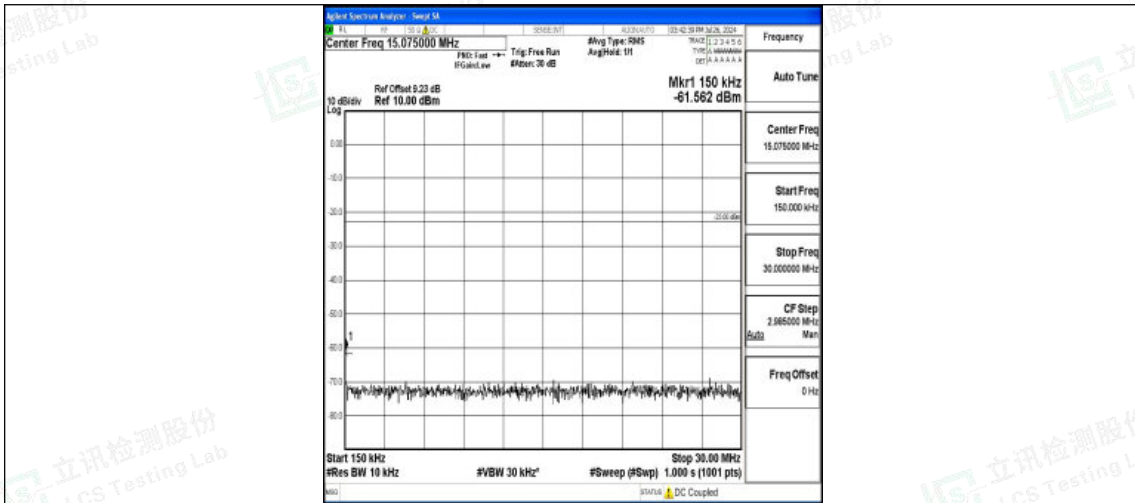

Band5-10MHz-16QAM-20525-1RB#0-30~1000-PASS

Band5-10MHz-16QAM-20525-1RB#0-1000~3000-PASS

Band5-10MHz-16QAM-20525-1RB#0-3000~10000-PASS

Band5-10MHz-QPSK-20600-1RB#0-0.009~0.15-PASS

Band5-10MHz-QPSK-20600-1RB#0-0.15~30-PASS