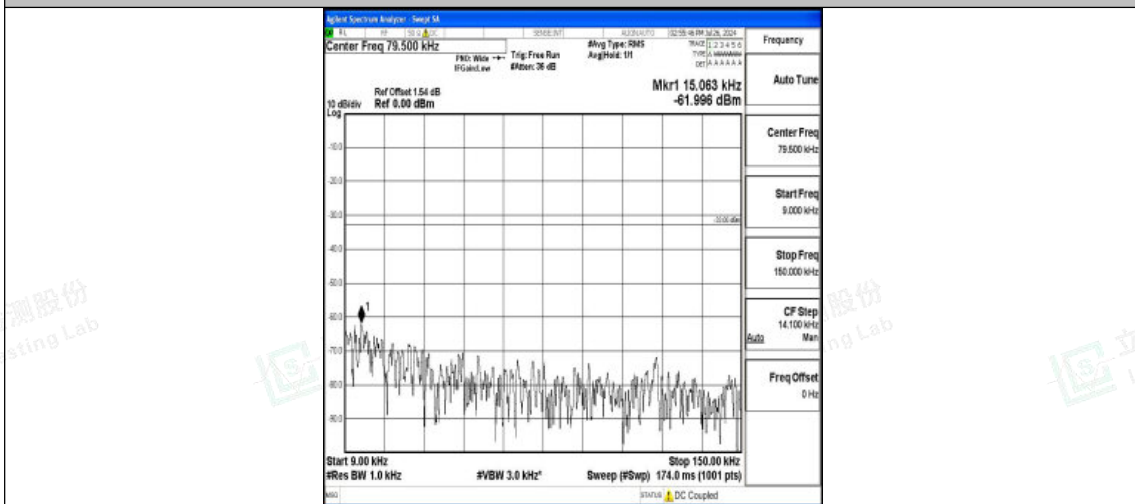

Band5-3MHz-16QAM-20415-1RB#0-3000~10000-PASS

Band5-3MHz-QPSK-20525-1RB#0-0.009~0.15-PASS