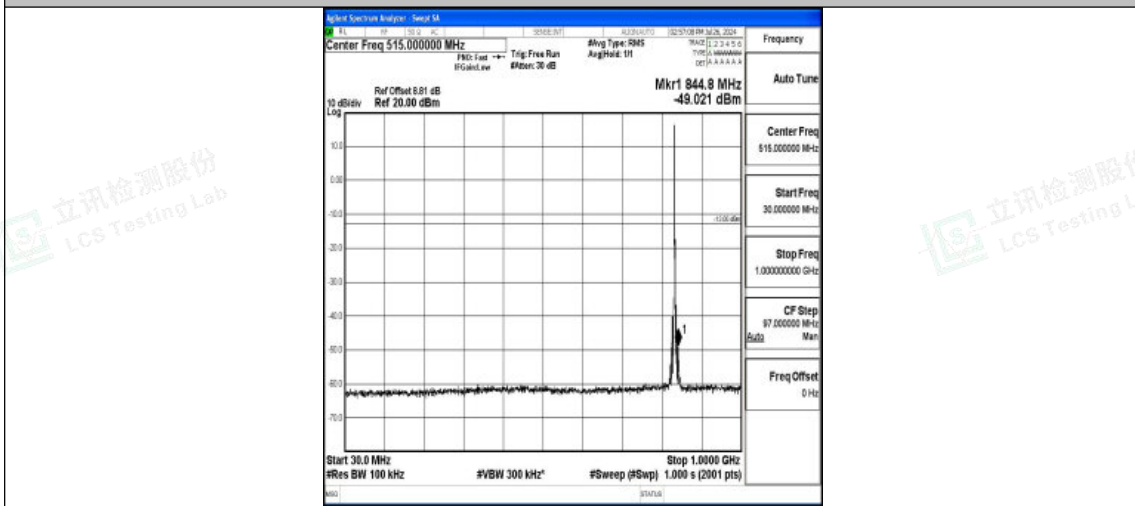

Band5-3MHz-QPSK-20525-1RB#0-1000~3000-PASS

Band5-3MHz-QPSK-20525-1RB#0-3000~10000-PASS

Band5-3MHz-16QAM-20525-1RB#0-0.009~0.15-PASS

Band5-3MHz-16QAM-20525-1RB#0-0.15~30-PASS

Band5-3MHz-16QAM-20525-1RB#0-30~1000-PASS