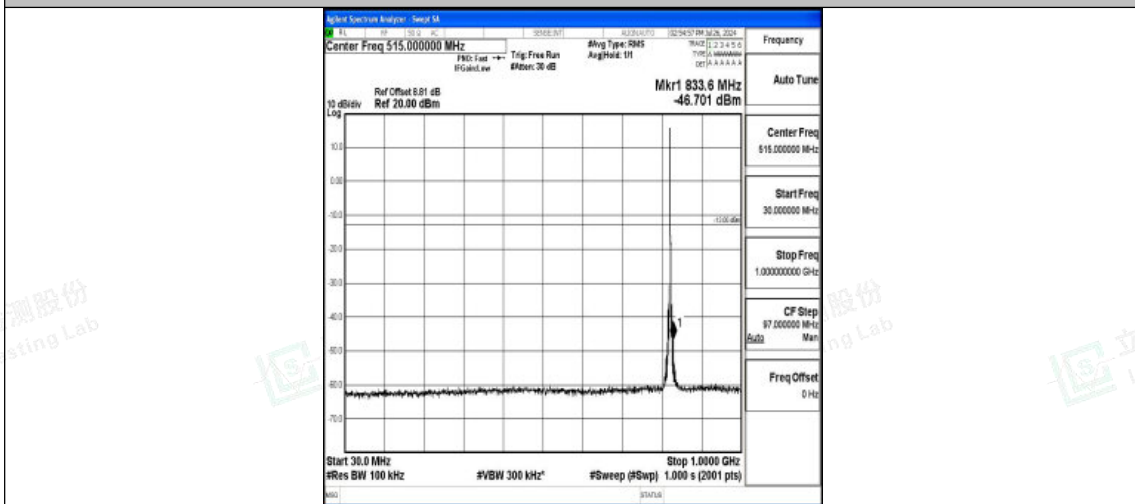

Band5-3MHz-QPSK-20415-1RB#0-1000~3000-PASS

Band5-3MHz-QPSK-20415-1RB#0-3000~10000-PASS

Band5-3MHz-16QAM-20415-1RB#0-0.009~0.15-PASS

Band5-3MHz-16QAM-20415-1RB#0-0.15~30-PASS

Band5-3MHz-16QAM-20415-1RB#0-30~1000-PASS