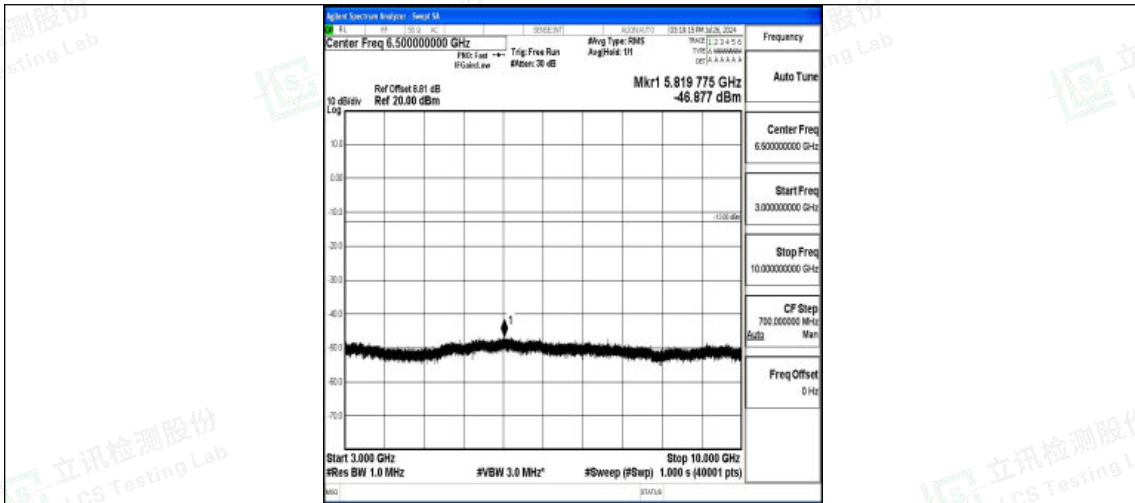

Band5-5MHz-QPSK-20425-1RB#0-0.15~30-PASS

Band5-5MHz-QPSK-20425-1RB#0-30~1000-PASS

Band5-5MHz-16QAM-20425-1RB#0-0.15~30-PASS

Band5-5MHz-16QAM-20425-1RB#0-30~1000-PASS

Band5-5MHz-16QAM-20425-1RB#0-1000~3000-PASS