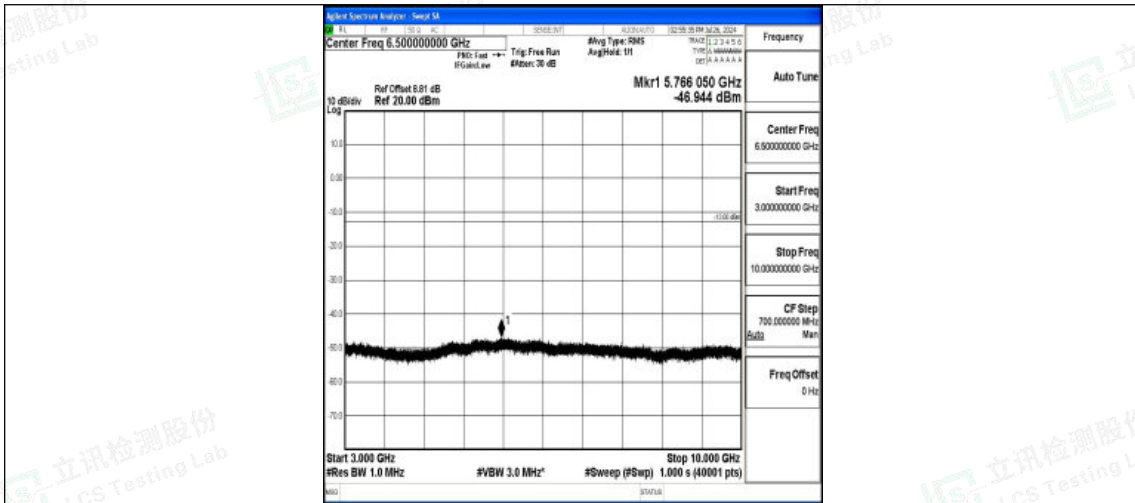

Band5-3MHz-16QAM-20415-1RB#0-1000~3000-PASS

Band5-3MHz-16QAM-20415-1RB#0-3000~10000-PASS