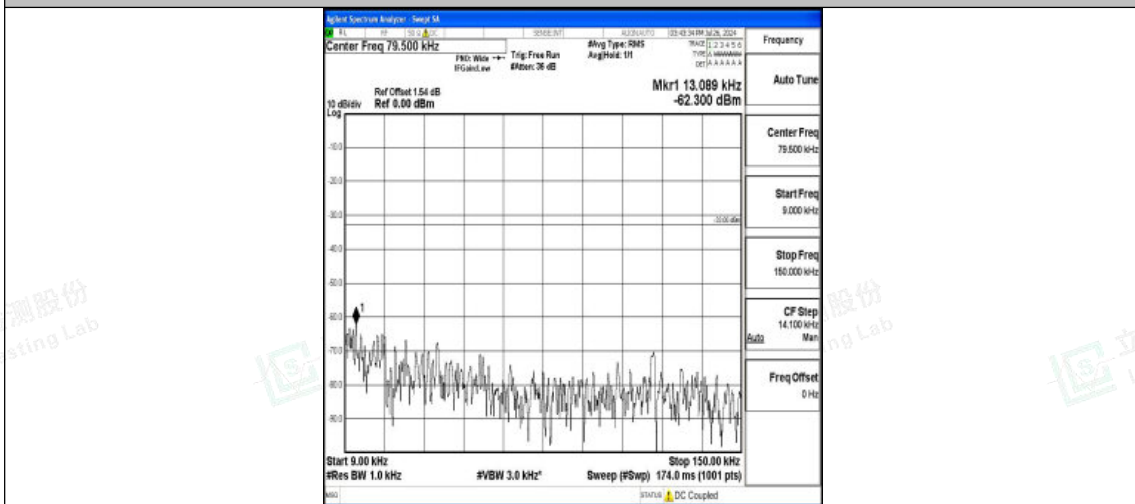

Band5-10MHz-QPSK-20600-1RB#0-30~1000-PASS

Band5-10MHz-QPSK-20600-1RB#0-1000~3000-PASS

Band5-10MHz-QPSK-20600-1RB#0-3000~10000-PASS

Band5-10MHz-16QAM-20600-1RB#0-0.009~0.15-PASS

Band5-10MHz-16QAM-20600-1RB#0-0.15~30-PASS