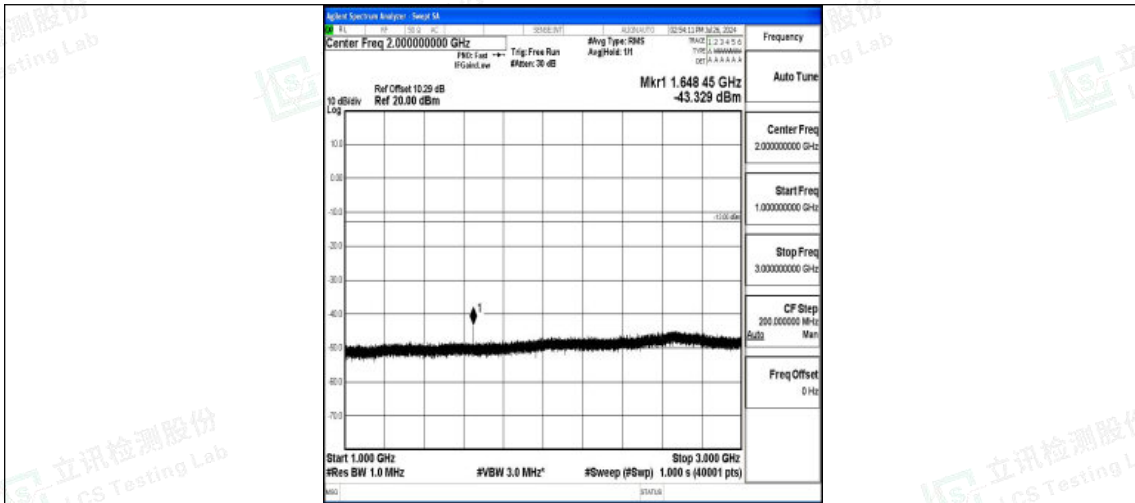

Band5-1.4MHz-16QAM-20643-1RB#0-1000~3000-PASS

Band5-1.4MHz-16QAM-20643-1RB#0-3000~10000-PASS

Band5-3MHz-QPSK-20415-1RB#0-0.009~0.15-PASS

Band5-3MHz-QPSK-20415-1RB#0-0.15~30-PASS

Band5-3MHz-QPSK-20415-1RB#0-30~1000-PASS