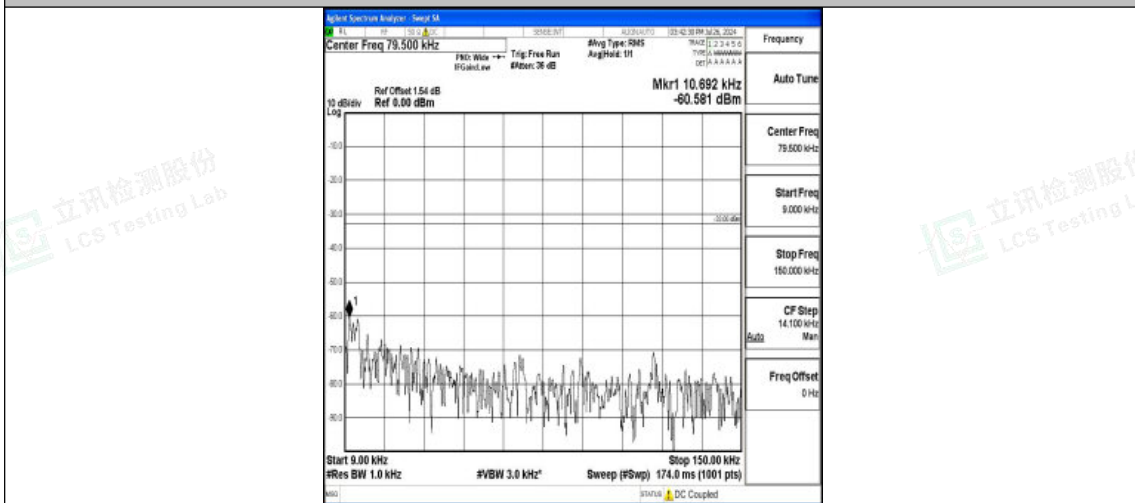

Band5-10MHz-16QAM-20525-1RB#0-30~1000-PASS

Band5-10MHz-16QAM-20525-1RB#0-1000~3000-PASS

Band5-10MHz-16QAM-20525-1RB#0-3000~10000-PASS

Band5-10MHz-QPSK-20600-1RB#0-0.009~0.15-PASS

Band5-10MHz-QPSK-20600-1RB#0-0.15~30-PASS