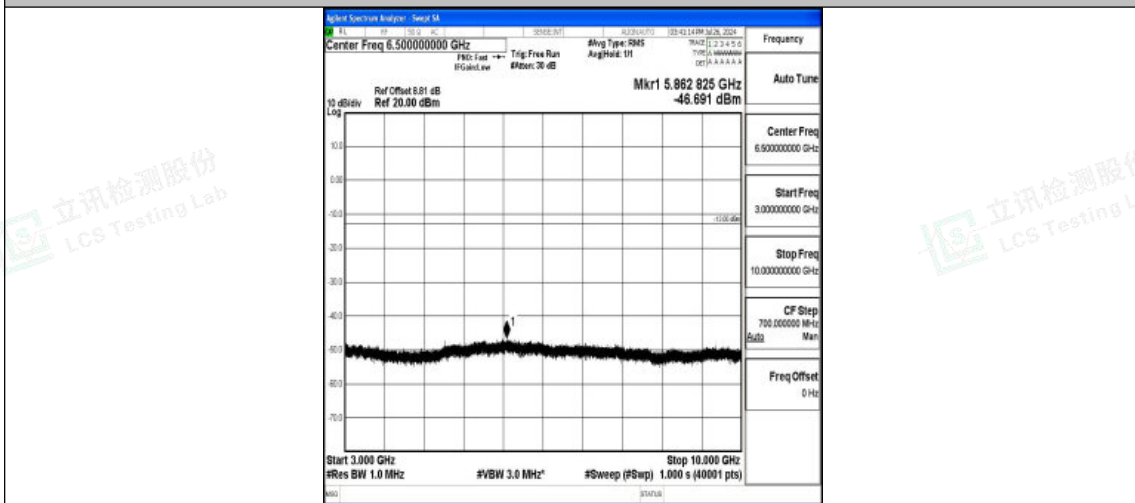

Band5-10MHz-QPSK-20525-1RB#0-1000~3000-PASS

Band5-10MHz-QPSK-20525-1RB#0-3000~10000-PASS