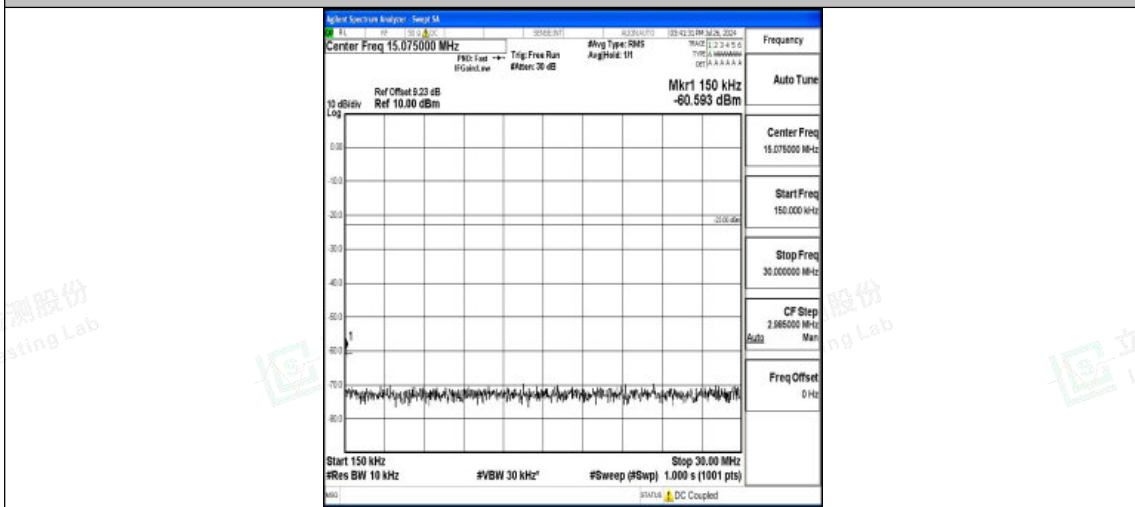

Band5-10MHz-QPSK-20525-1RB#0-30~1000-PASS

Band5-10MHz-QPSK-20525-1RB#0-1000~3000-PASS

Band5-10MHz-QPSK-20525-1RB#0-3000~10000-PASS

Band5-10MHz-16QAM-20525-1RB#0-0.009~0.15-PASS

Band5-10MHz-16QAM-20525-1RB#0-0.15~30-PASS