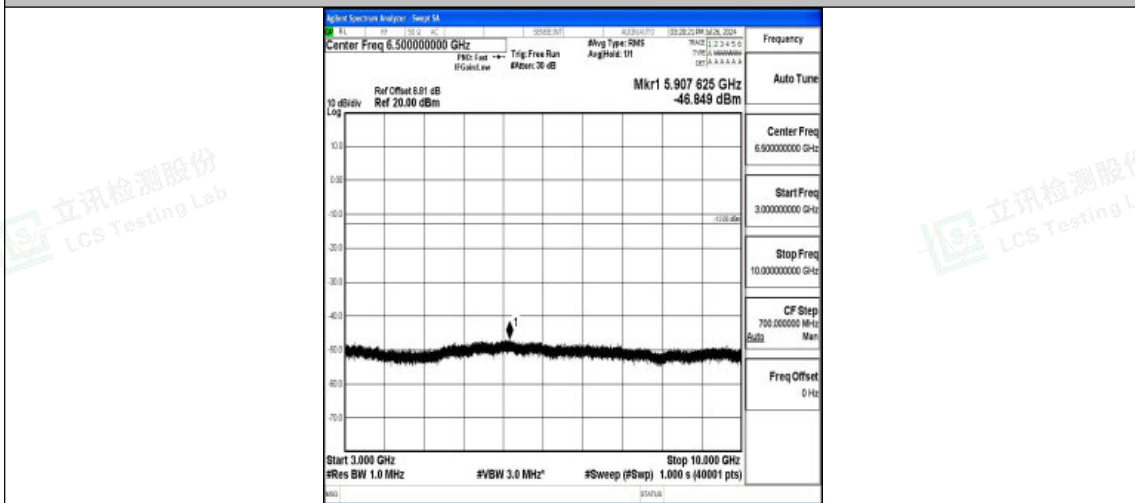

Band5-5MHz-16QAM-20425-1RB#0-3000~10000-PASS

Band5-5MHz-QPSK-20525-1RB#0-0.009~0.15-PASS

Band5-5MHz-QPSK-20525-1RB#0-0.15~30-PASS

Band5-5MHz-QPSK-20525-1RB#0-30~1000-PASS

Band5-5MHz-QPSK-20525-1RB#0-1000~3000-PASS