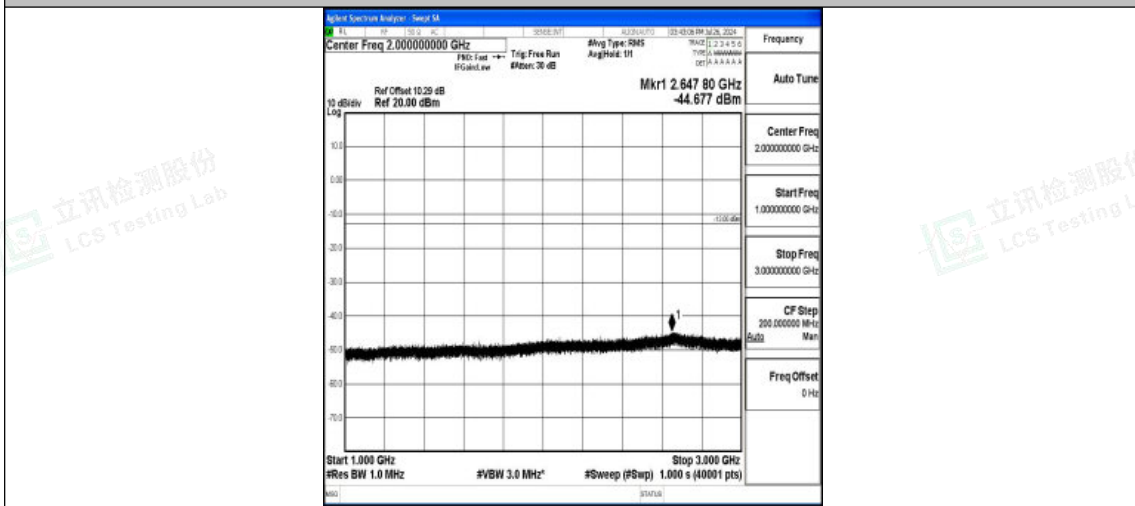

Band5-10MHz-QPSK-20600-1RB#0-30~1000-PASS

Band5-10MHz-QPSK-20600-1RB#0-1000~3000-PASS