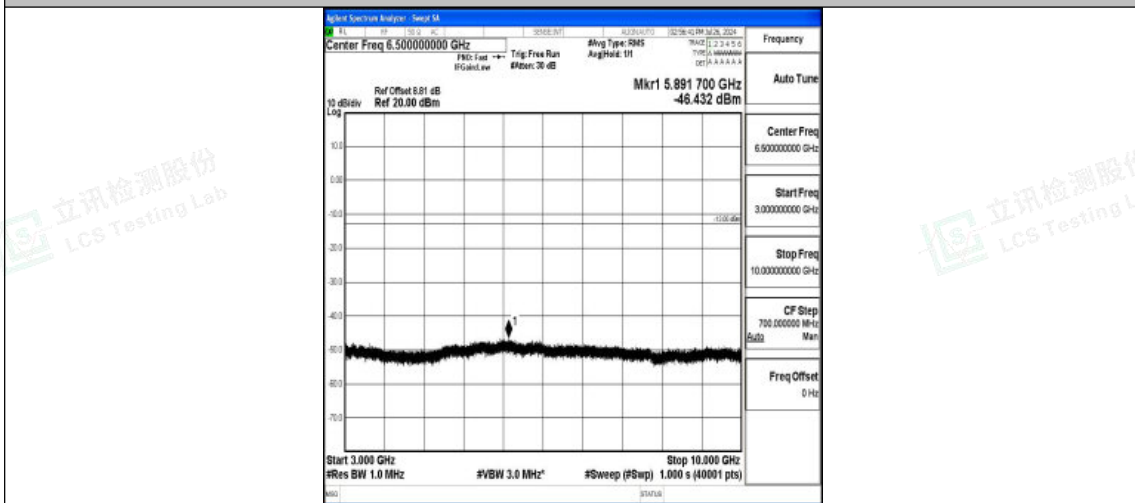

Band5-3MHz-QPSK-20525-1RB#0-1000~3000-PASS

Band5-3MHz-QPSK-20525-1RB#0-3000~10000-PASS