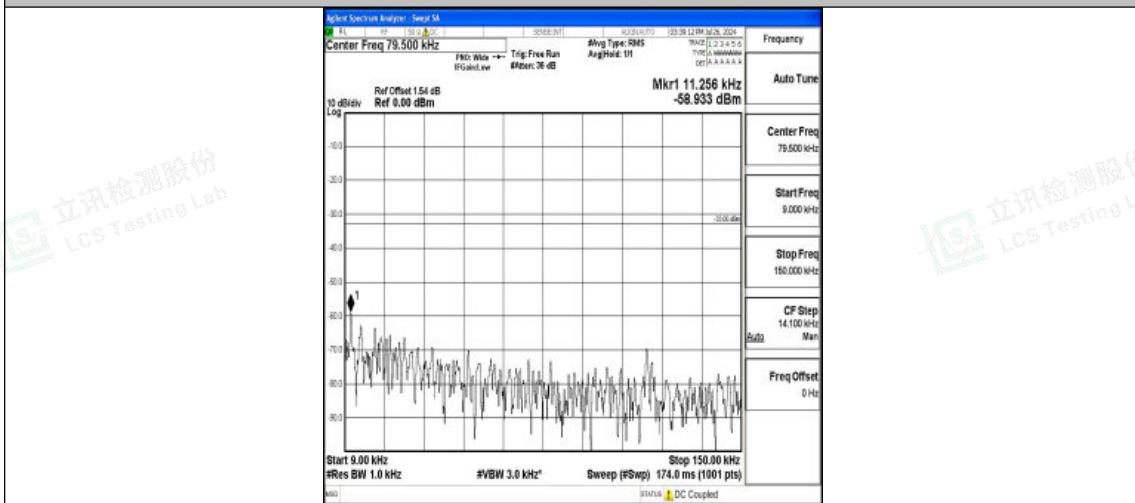

Band5-10MHz-QPSK-20450-1RB#0-30~1000-PASS

Band5-10MHz-QPSK-20450-1RB#0-1000~3000-PASS

Band5-10MHz-QPSK-20450-1RB#0-3000~10000-PASS

Band5-10MHz-16QAM-20450-1RB#0-0.009~0.15-PASS

Band5-10MHz-16QAM-20450-1RB#0-0.15~30-PASS