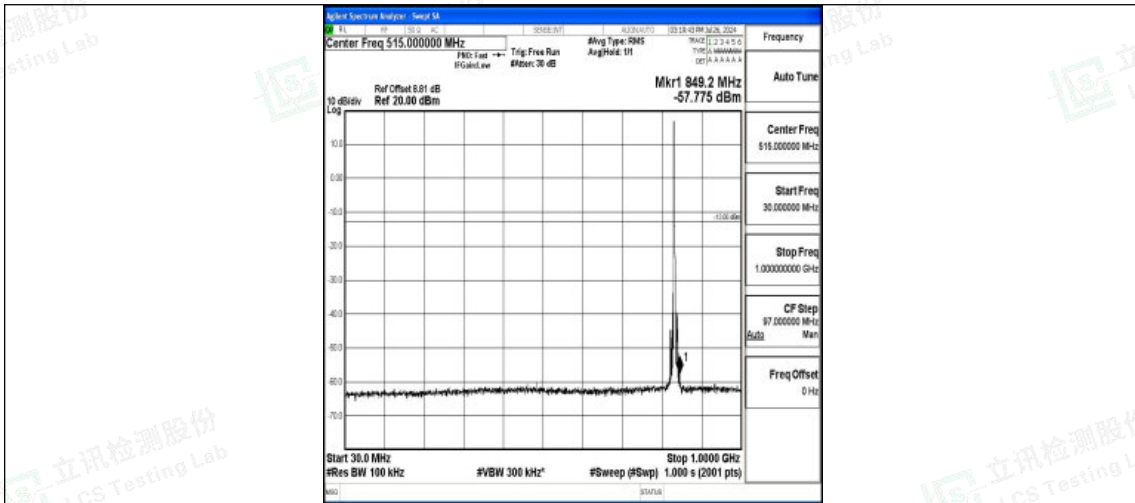

Band5-5MHz-16QAM-20425-1RB#0-3000~10000-PASS

Band5-5MHz-QPSK-20525-1RB#0-0.009~0.15-PASS

Band5-5MHz-QPSK-20525-1RB#0-0.15~30-PASS

Band5-5MHz-QPSK-20525-1RB#0-30~1000-PASS

Band5-5MHz-QPSK-20525-1RB#0-1000~3000-PASS