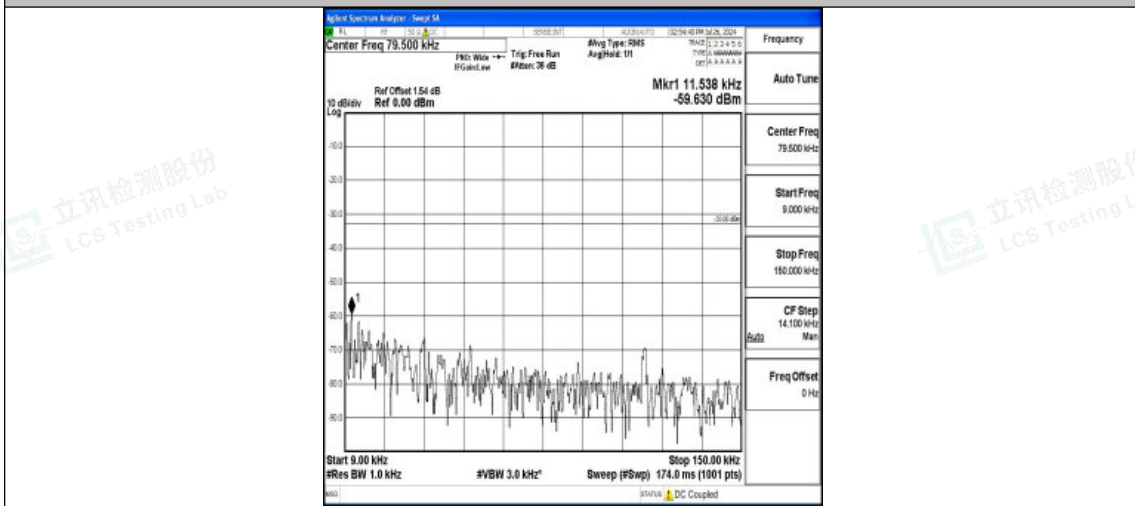

Band5-3MHz-QPSK-20415-1RB#0-3000~10000-PASS

Band5-3MHz-16QAM-20415-1RB#0-0.009~0.15-PASS