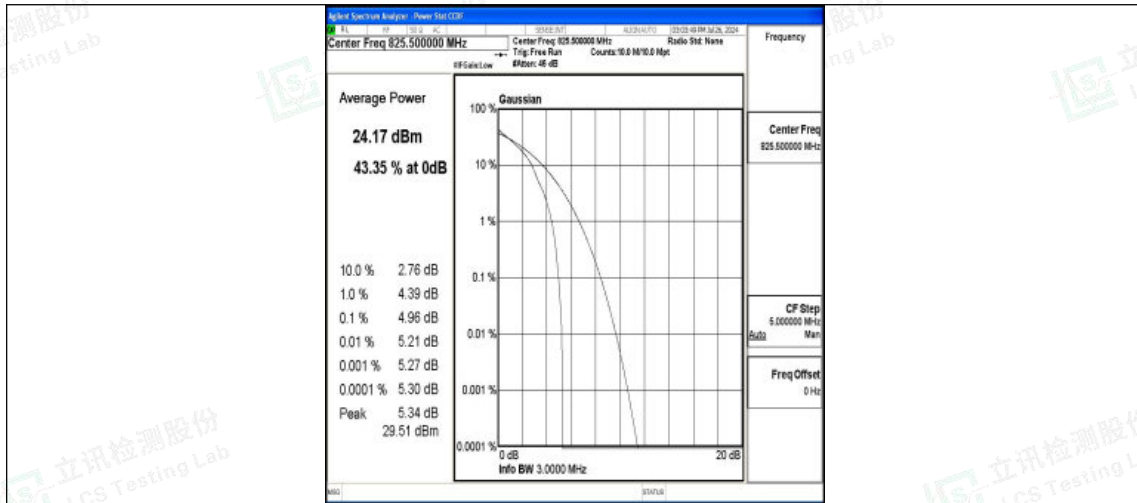

Band5-3MHz-QPSK-20415-1RB#0-PASS

Band5-3MHz-16QAM-20415-1RB#0-PASS

Band5-3MHz-QPSK-20415-15RB#0-PASS