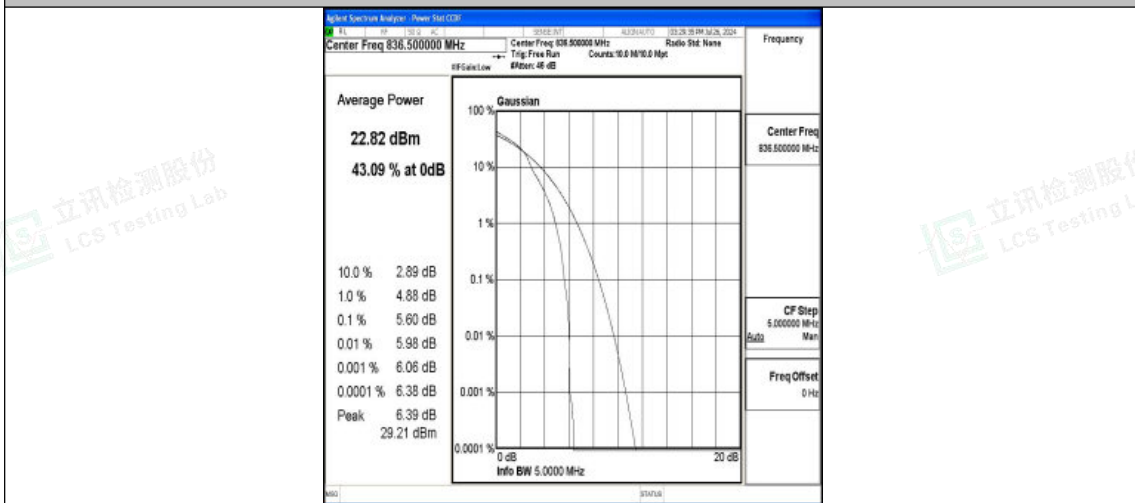

**Band5-5MHz-16QAM-20425-1RB#0-PASS**

**Band5-5MHz-QPSK-20425-25RB#0-PASS**

Band5-5MHz-16QAM-20425-25RB#0-PASS

Band5-5MHz-QPSK-20525-1RB#0-PASS

Band5-5MHz-16QAM-20525-1RB#0-PASS

Band5-5MHz-QPSK-20525-25RB#0-PASS