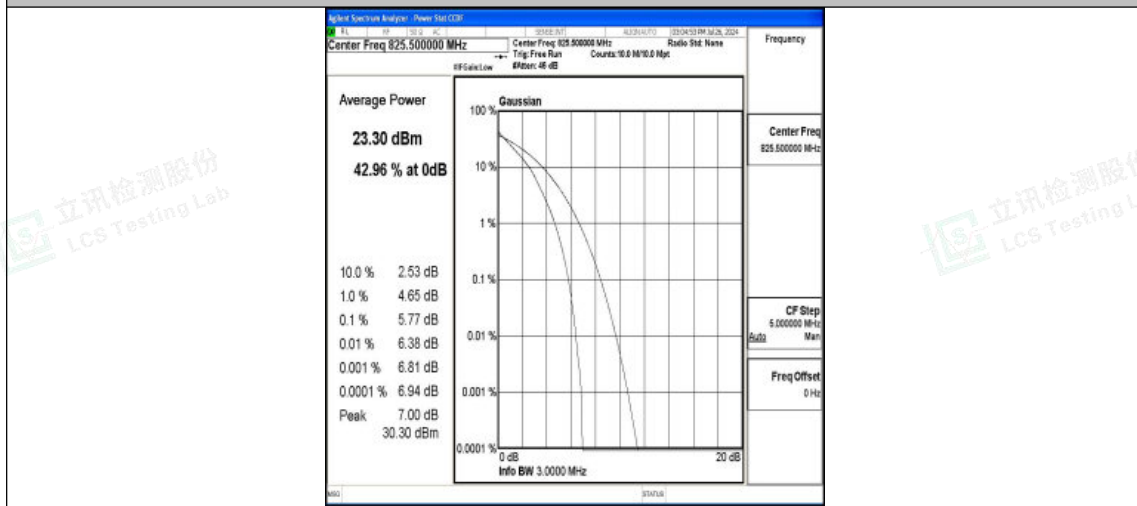

Band5-3MHz-16QAM-20415-1RB#0-PASS

Band5-3MHz-QPSK-20415-15RB#0-PASS