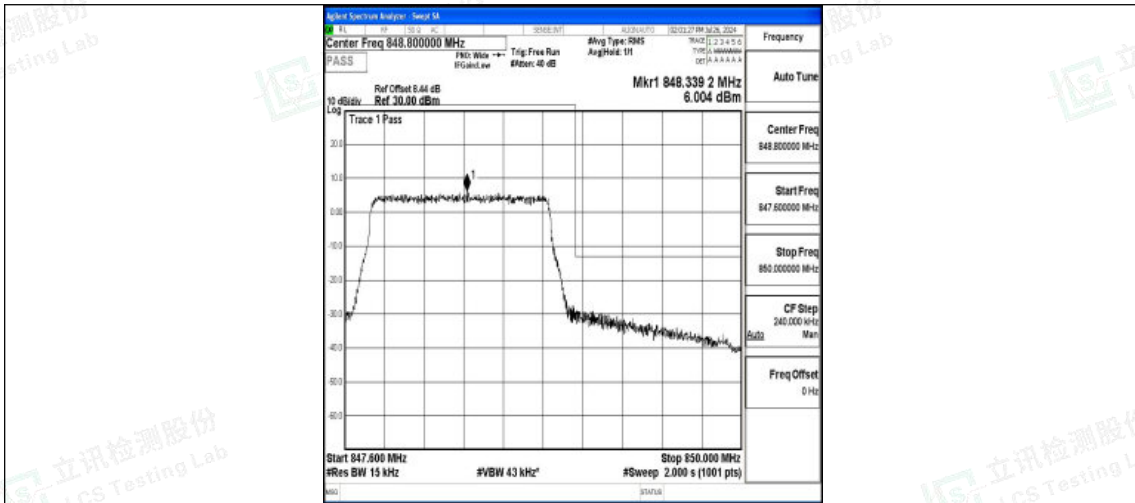

### Test Graphs

Band5-1.4MHz-QPSK-20407-6RB#0-PASS

Band5-1.4MHz-16QAM-20407-6RB#0-PASS

Band5-1.4MHz-QPSK-20643-6RB#0-PASS

Band5-1.4MHz-16QAM-20643-6RB#0-PASS

Band5-3MHz-QPSK-20415-15RB#0-PASS

Band5-3MHz-16QAM-20415-15RB#0-PASS