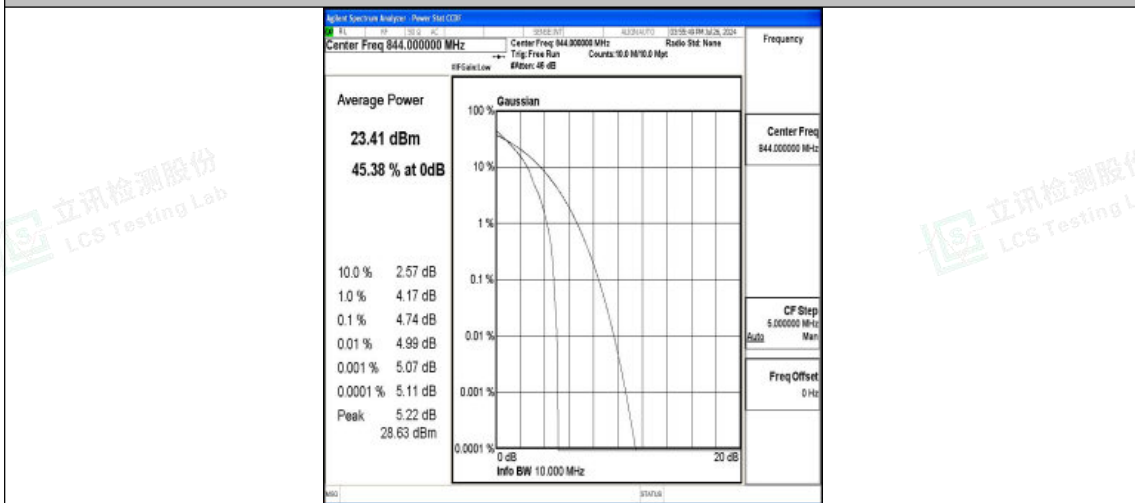

Band5-10MHz-QPSK-20450-50RB#0-PASS

Band5-10MHz-16QAM-20450-50RB#0-PASS

Band5-10MHz-QPSK-20525-1RB#0-PASS

Band5-10MHz-16QAM-20525-1RB#0-PASS

Band5-10MHz-QPSK-20525-50RB#0-PASS

Band5-10MHz-16QAM-20525-50RB#0-PASS