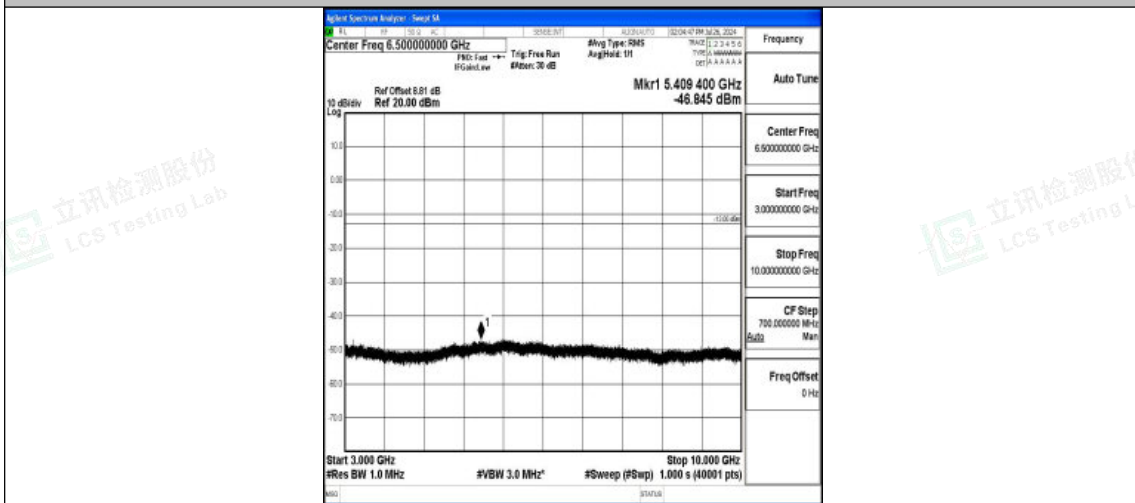

Band5-1.4MHz-QPSK-20525-1RB#0-0.009~0.15-PASS

Band5-1.4MHz-QPSK-20525-1RB#0-0.15~30-PASS

Band5-1.4MHz-QPSK-20525-1RB#0-30~1000-PASS

Band5-1.4MHz-QPSK-20525-1RB#0-1000~3000-PASS

Band5-1.4MHz-QPSK-20525-1RB#0-3000~10000-PASS