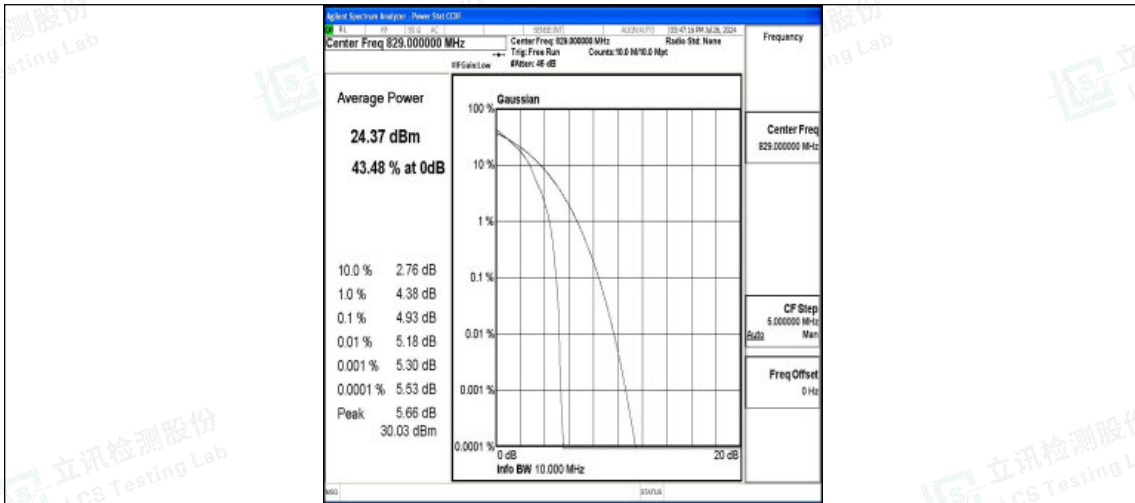

Band5-5MHz-16QAM-20525-25RB#0-PASS

Band5-5MHz-QPSK-20625-1RB#0-PASS

Band5-5MHz-16QAM-20625-1RB#0-PASS

Band5-5MHz-QPSK-20625-25RB#0-PASS

Band5-5MHz-16QAM-20625-25RB#0-PASS

Band5-10MHz-QPSK-20450-1RB#0-PASS

Band5-10MHz-16QAM-20450-1RB#0-PASS