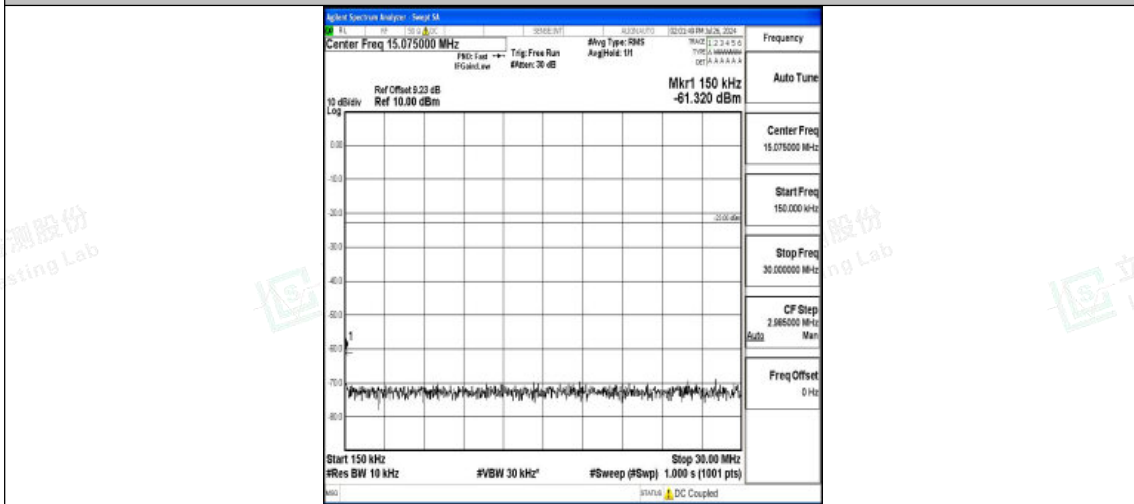

Band5-1.4MHz-QPSK-20407-1RB#0-0.15~30-PASS