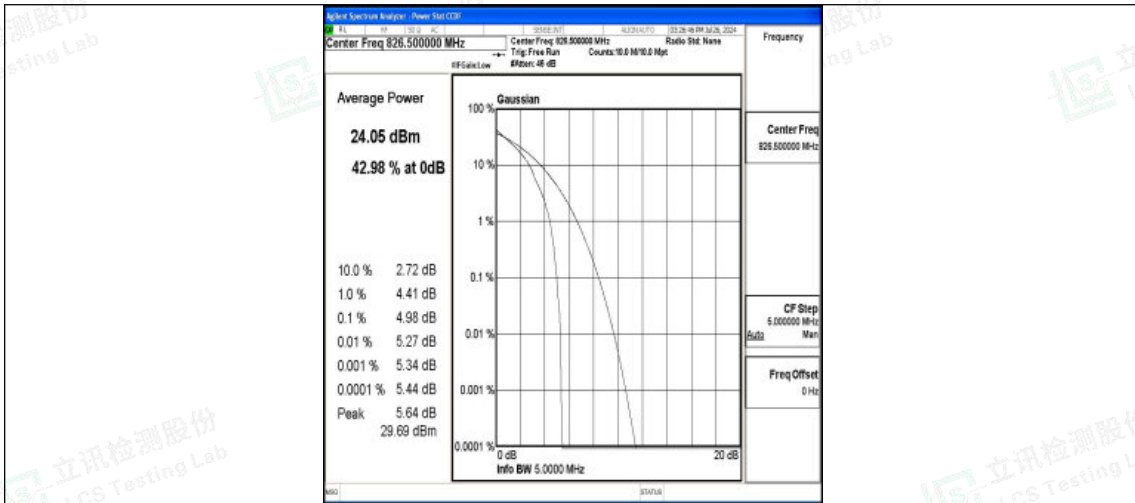

Band5-3MHz-QPSK-20525-15RB#0-PASS

Band5-3MHz-16QAM-20525-15RB#0-PASS

Band5-3MHz-QPSK-20635-1RB#0-PASS

Band5-3MHz-16QAM-20635-1RB#0-PASS

Band5-3MHz-QPSK-20635-15RB#0-PASS

Band5-3MHz-16QAM-20635-15RB#0-PASS

**Band5-5MHz-QPSK-20425-1RB#0-PASS**