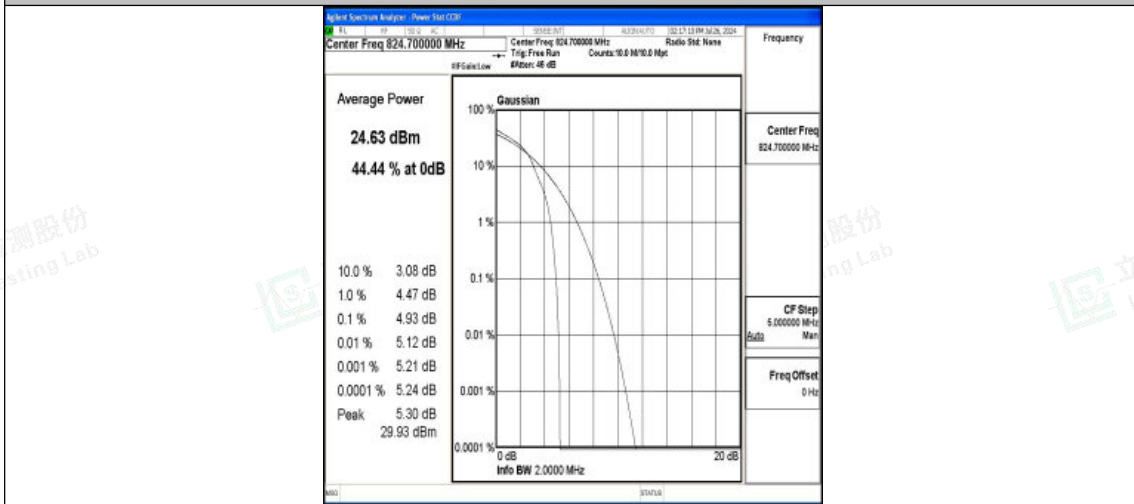

Band5-1.4MHz-16QAM-20407-1RB#0-PASS