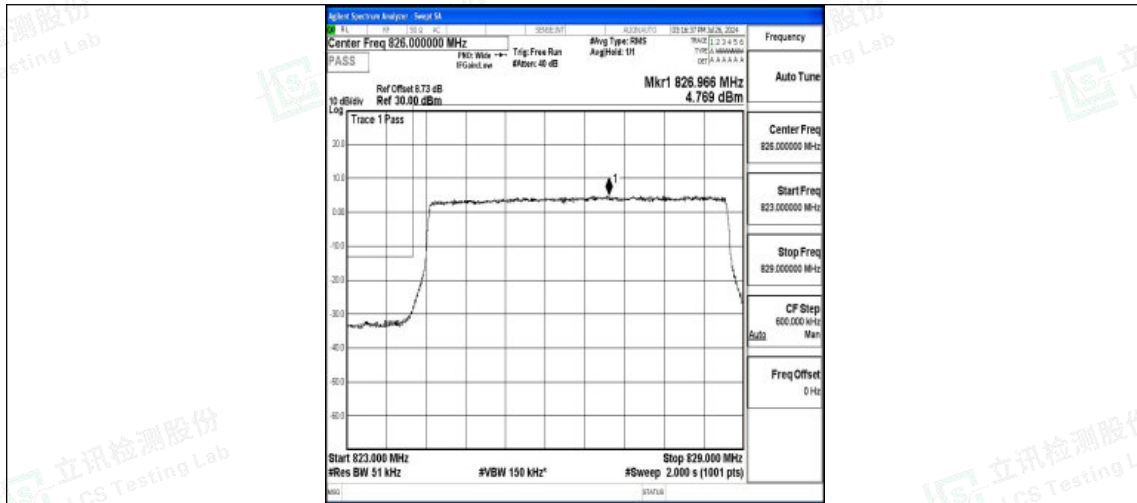

Band5-5MHz-16QAM-20425-25RB#0-PASS