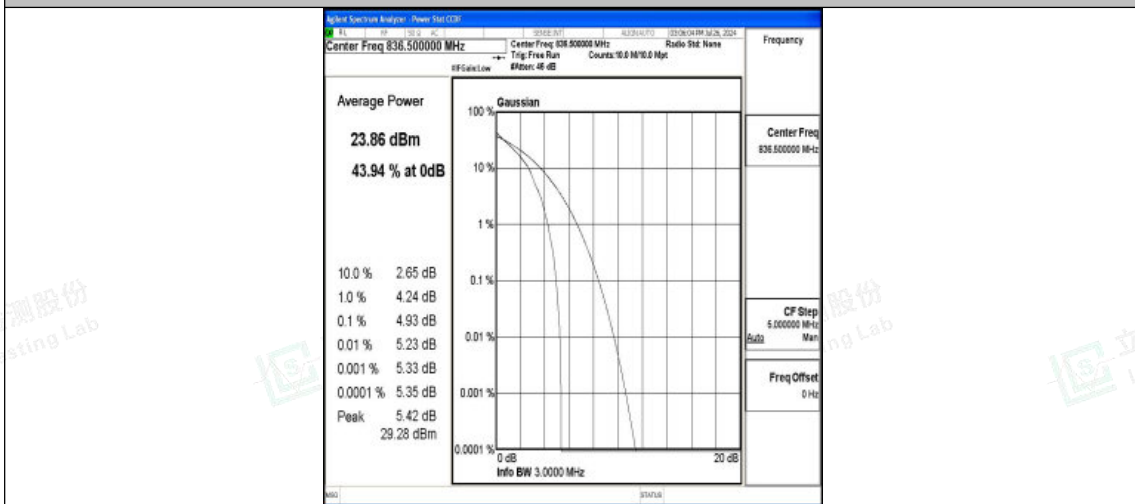

**Band5-3MHz-QPSK-20415-1RB#0-PASS**

**Band5-3MHz-16QAM-20415-1RB#0-PASS**

**Band5-3MHz-QPSK-20415-15RB#0-PASS**

Band5-3MHz-16QAM-20415-15RB#0-PASS

Band5-3MHz-QPSK-20525-1RB#0-PASS

Band5-3MHz-16QAM-20525-1RB#0-PASS