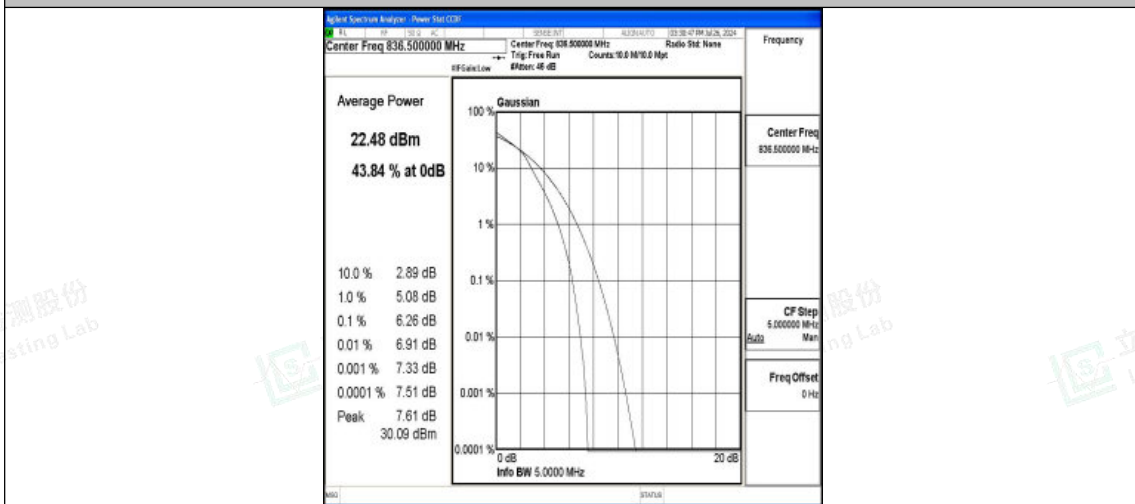

**Band5-5MHz-16QAM-20425-1RB#0-PASS**

**Band5-5MHz-QPSK-20425-25RB#0-PASS**

Band5-5MHz-16QAM-20425-25RB#0-PASS

Band5-5MHz-QPSK-20525-1RB#0-PASS

Band5-5MHz-16QAM-20525-1RB#0-PASS

Band5-5MHz-QPSK-20525-25RB#0-PASS