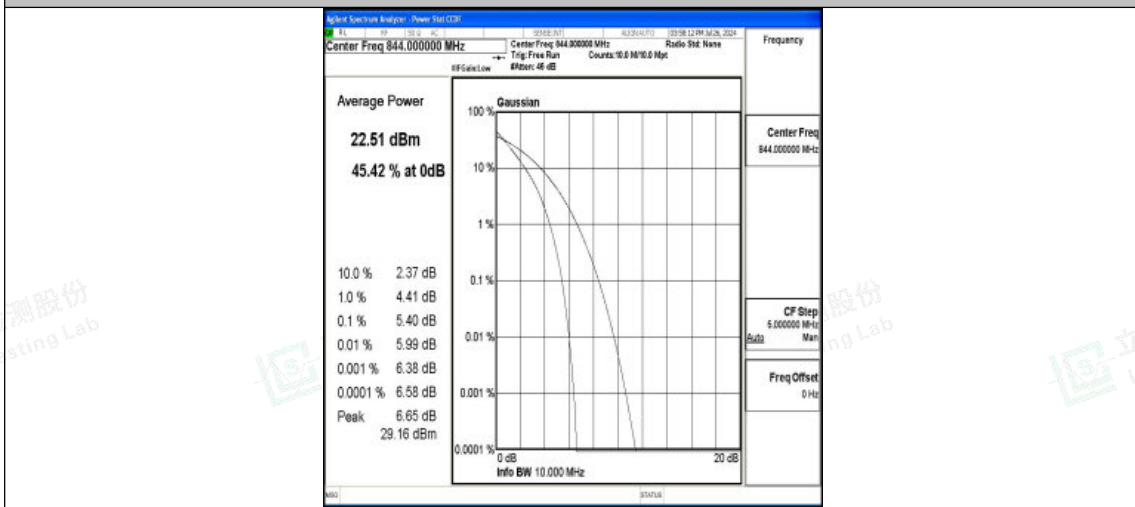

Band5-10MHz-QPSK-20600-50RB#0-PASS