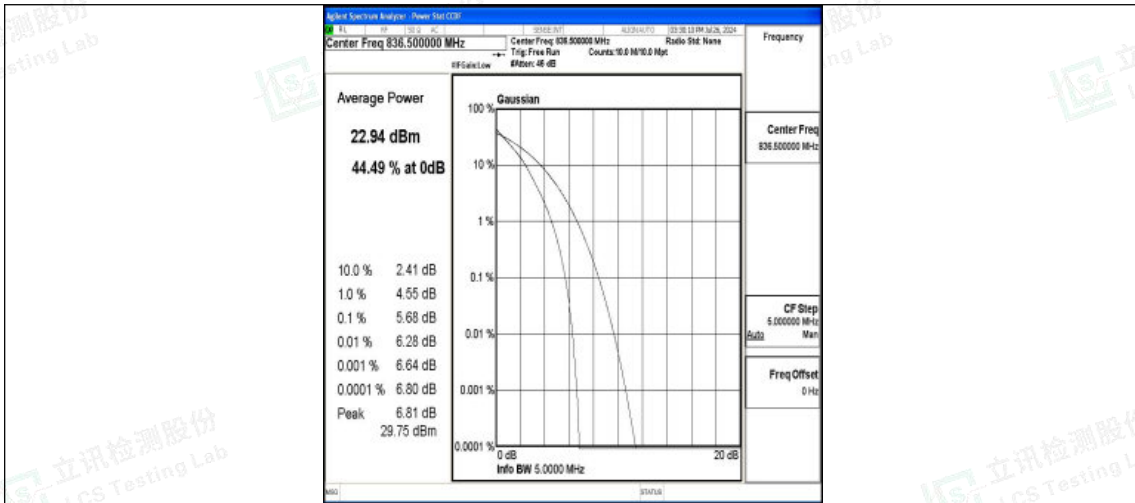

**Band5-5MHz-16QAM-20425-1RB#0-PASS**

**Band5-5MHz-QPSK-20425-25RB#0-PASS**

Band5-5MHz-16QAM-20425-25RB#0-PASS

Band5-5MHz-QPSK-20525-1RB#0-PASS

Band5-5MHz-16QAM-20525-1RB#0-PASS

Band5-5MHz-QPSK-20525-25RB#0-PASS