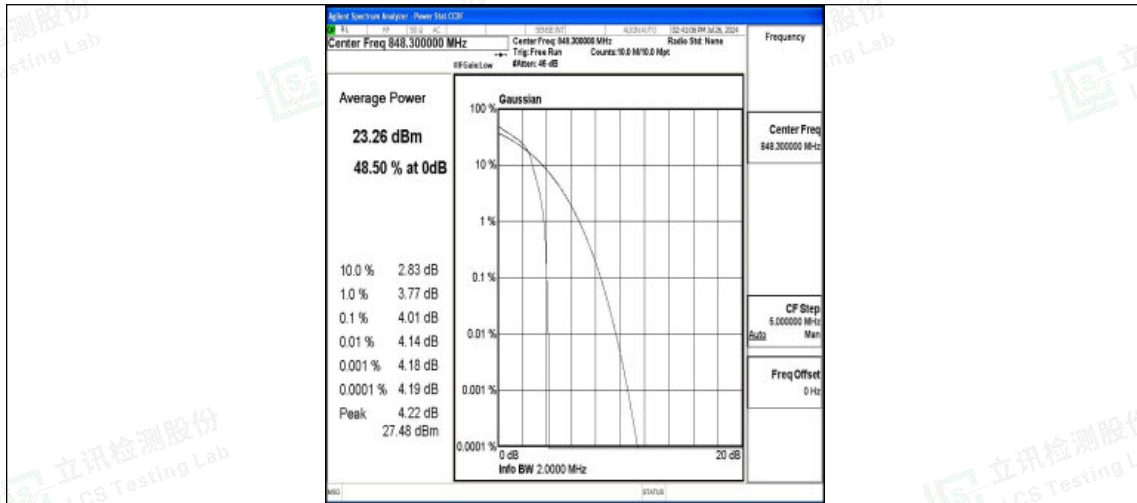

Band5-1.4MHz-16QAM-20643-1RB#0-PASS