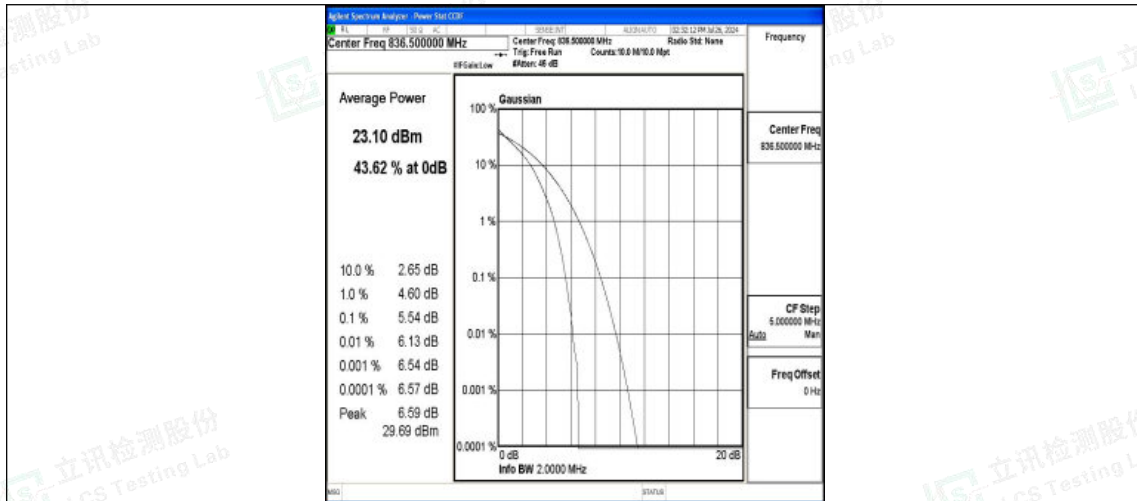

### Test Graphs

**Band5-1.4MHz-QPSK-20407-1RB#0-PASS**

**Band5-1.4MHz-16QAM-20407-1RB#0-PASS**

**Band5-1.4MHz-QPSK-20407-6RB#0-PASS**

Band5-1.4MHz-16QAM-20407-6RB#0-PASS

Band5-1.4MHz-QPSK-20525-1RB#0-PASS

Band5-1.4MHz-16QAM-20525-1RB#0-PASS