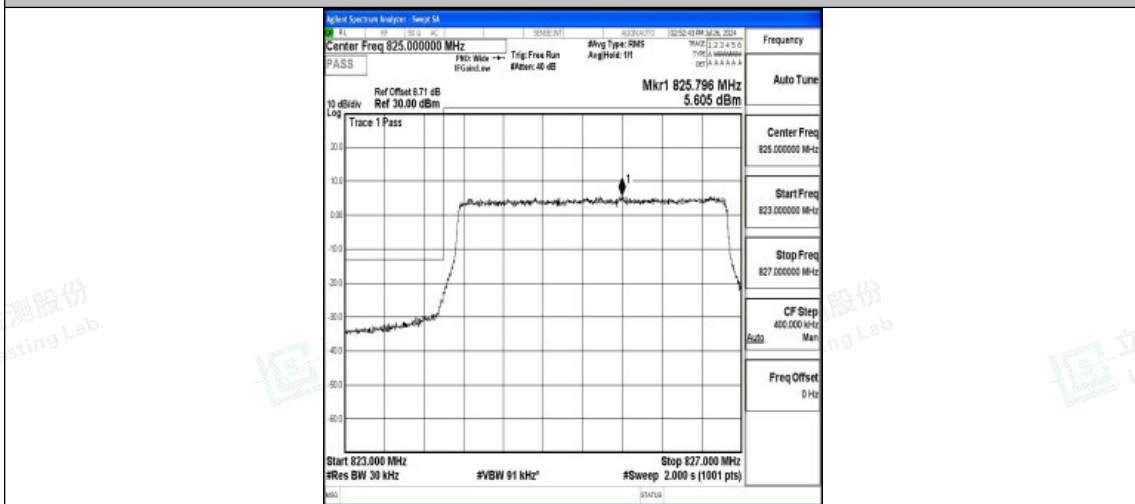

### Test Graphs

Band5-1.4MHz-QPSK-20407-6RB#0-PASS

Band5-1.4MHz-16QAM-20407-6RB#0-PASS

Band5-1.4MHz-QPSK-20643-6RB#0-PASS

Band5-1.4MHz-16QAM-20643-6RB#0-PASS

Band5-3MHz-QPSK-20415-15RB#0-PASS

Band5-3MHz-16QAM-20415-15RB#0-PASS