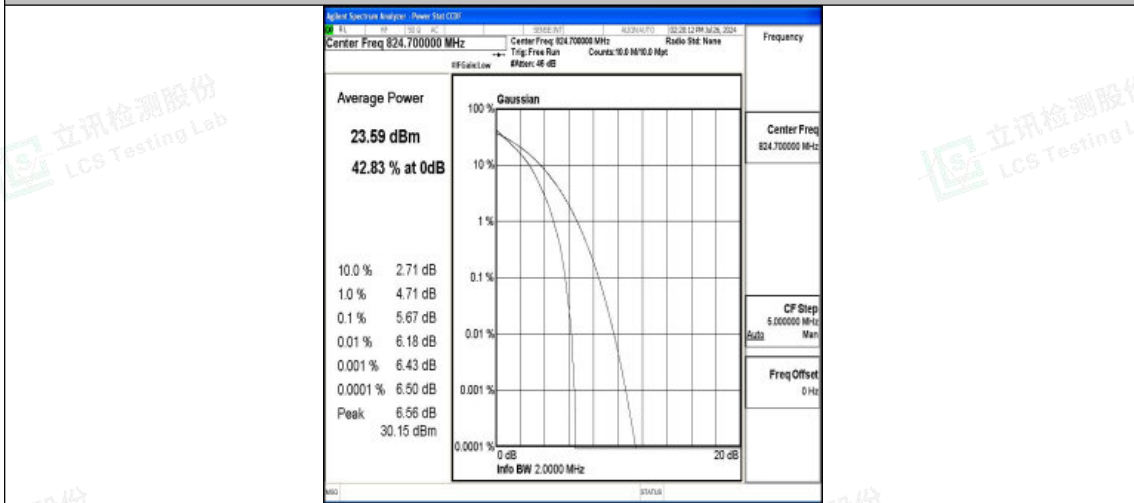

Band5-1.4MHz-QPSK-20407-6RB#0-PASS