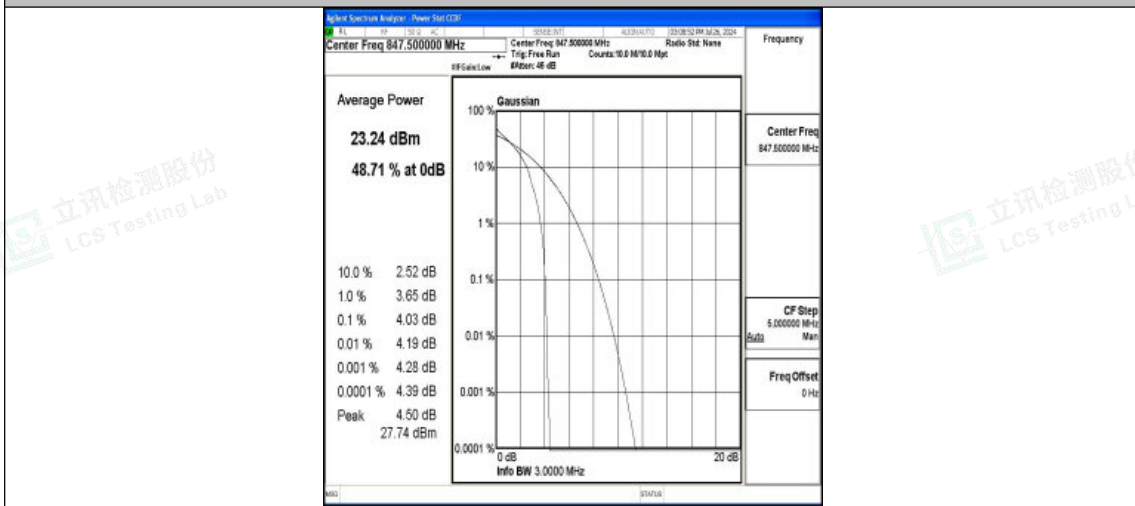

Band5-3MHz-QPSK-20635-1RB#0-PASS