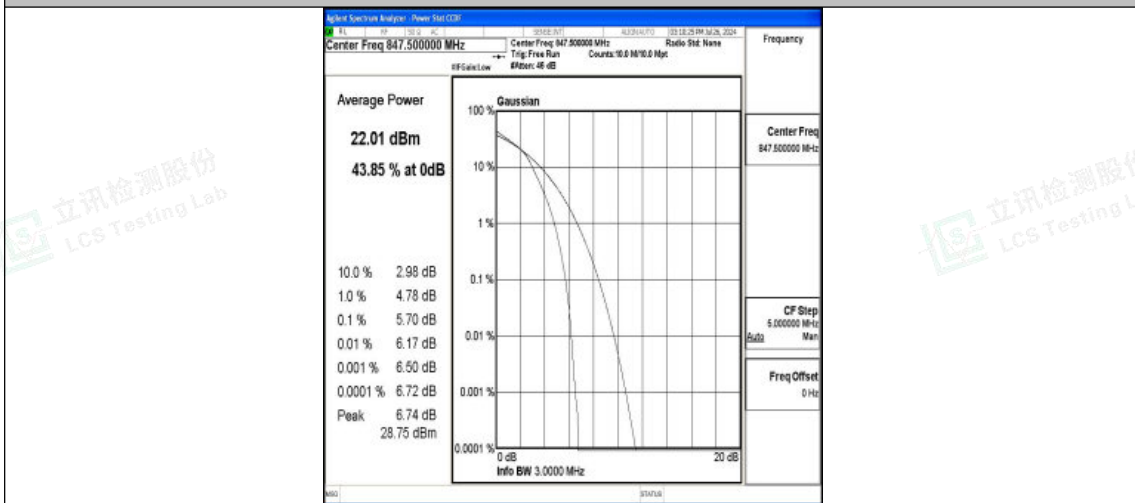

Band5-3MHz-QPSK-20525-15RB#0-PASS

Band5-3MHz-16QAM-20525-15RB#0-PASS

Band5-3MHz-QPSK-20635-1RB#0-PASS

Band5-3MHz-16QAM-20635-1RB#0-PASS

Band5-3MHz-QPSK-20635-15RB#0-PASS

Band5-3MHz-16QAM-20635-15RB#0-PASS

**Band5-5MHz-QPSK-20425-1RB#0-PASS**