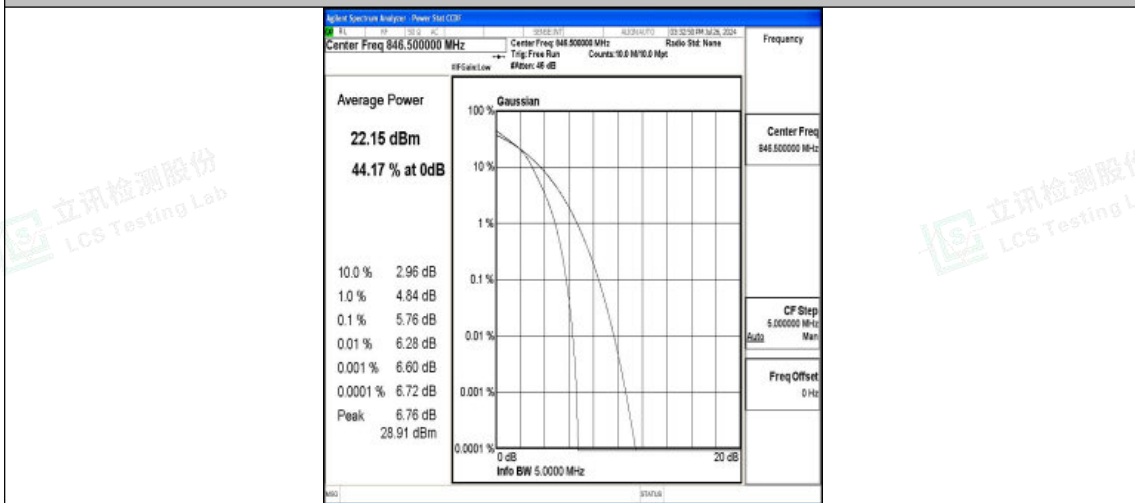

Band5-5MHz-16QAM-20525-25RB#0-PASS

Band5-5MHz-QPSK-20625-1RB#0-PASS

Band5-5MHz-16QAM-20625-1RB#0-PASS

Band5-5MHz-QPSK-20625-25RB#0-PASS

Band5-5MHz-16QAM-20625-25RB#0-PASS

Band5-10MHz-QPSK-20450-1RB#0-PASS

Band5-10MHz-16QAM-20450-1RB#0-PASS