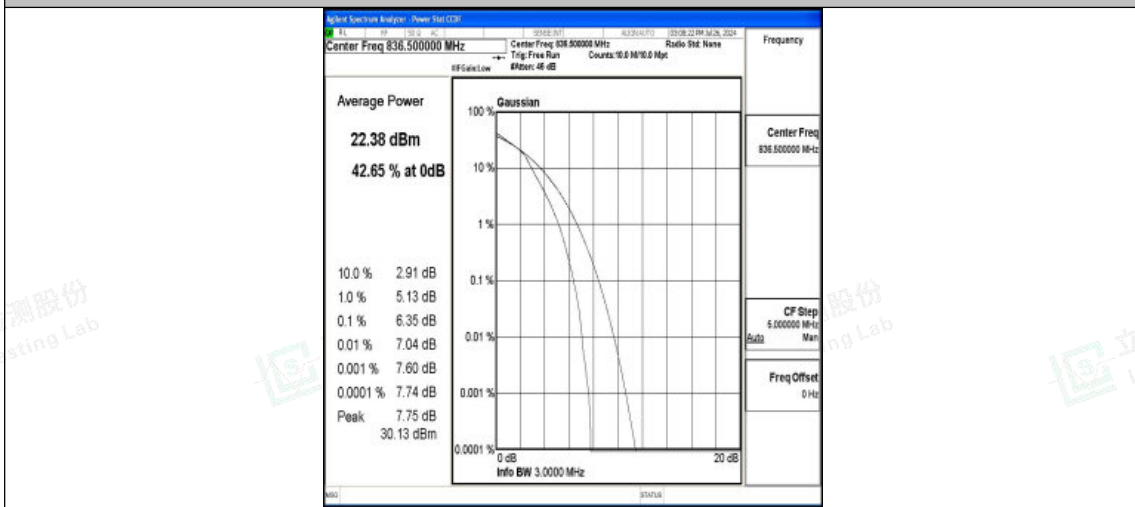

Band5-3MHz-16QAM-20525-15RB#0-PASS