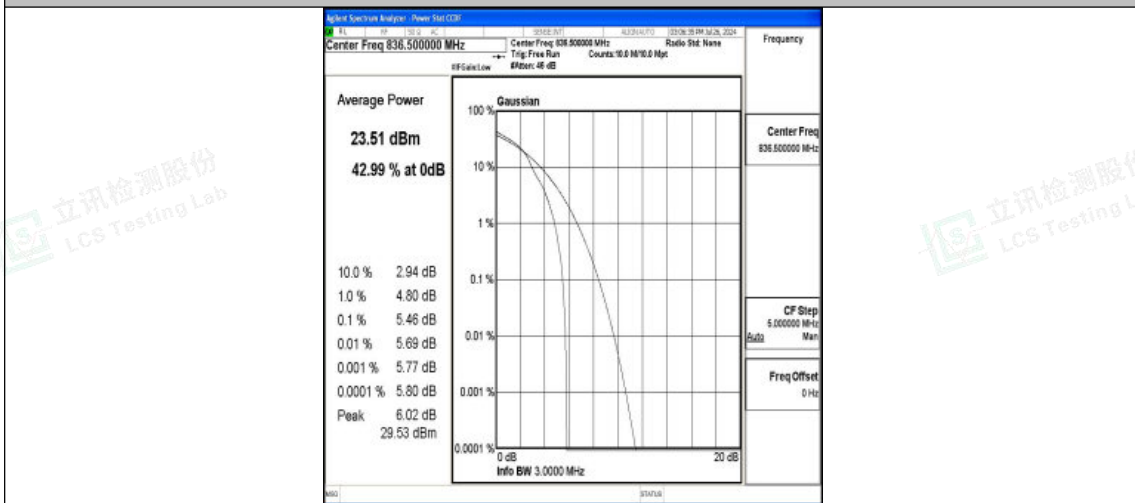

**Band5-3MHz-QPSK-20415-1RB#0-PASS**

**Band5-3MHz-16QAM-20415-1RB#0-PASS**

**Band5-3MHz-QPSK-20415-15RB#0-PASS**

Band5-3MHz-16QAM-20415-15RB#0-PASS

Band5-3MHz-QPSK-20525-1RB#0-PASS

Band5-3MHz-16QAM-20525-1RB#0-PASS