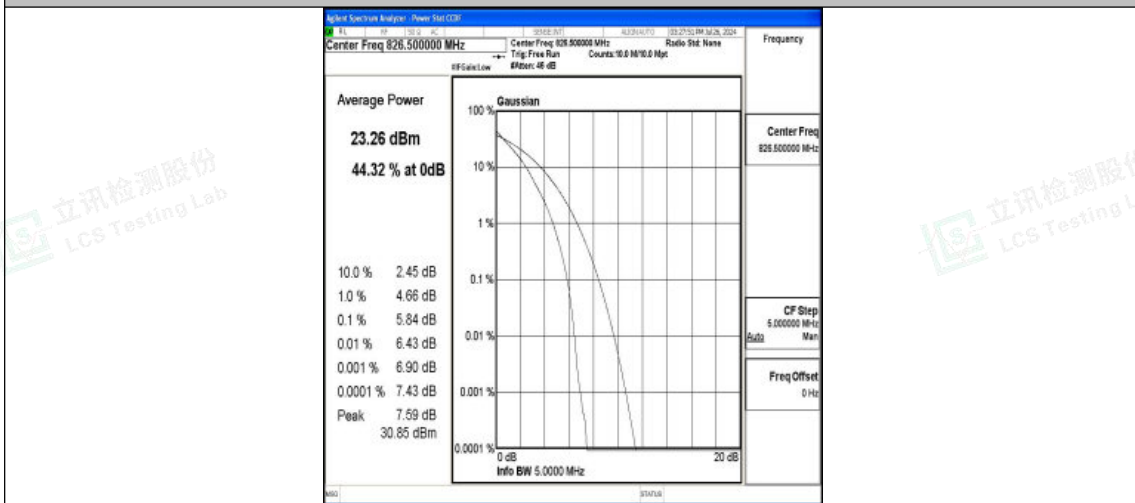

Band5-5MHz-16QAM-20425-1RB#0-PASS

Band5-5MHz-QPSK-20425-25RB#0-PASS