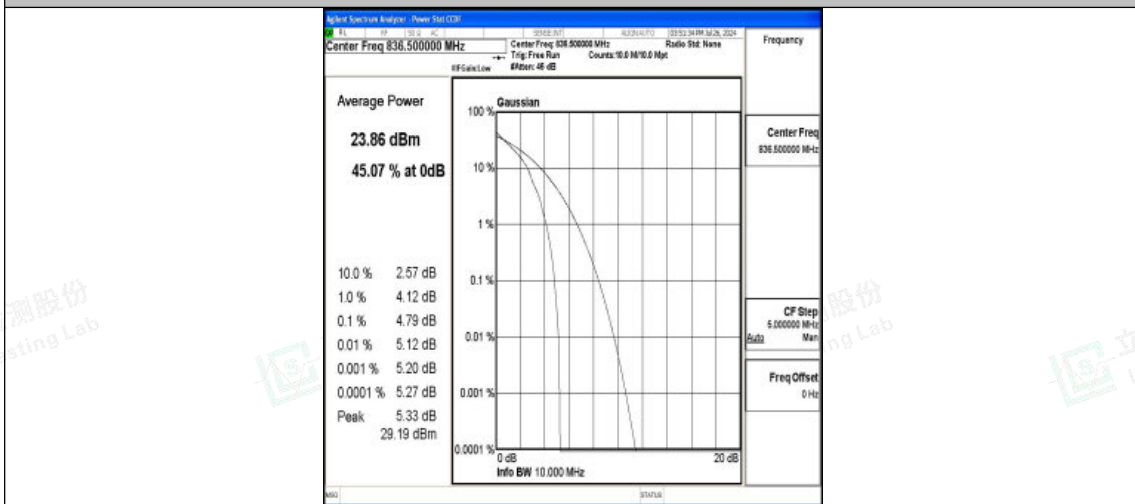

Band5-10MHz-QPSK-20525-1RB#0-PASS