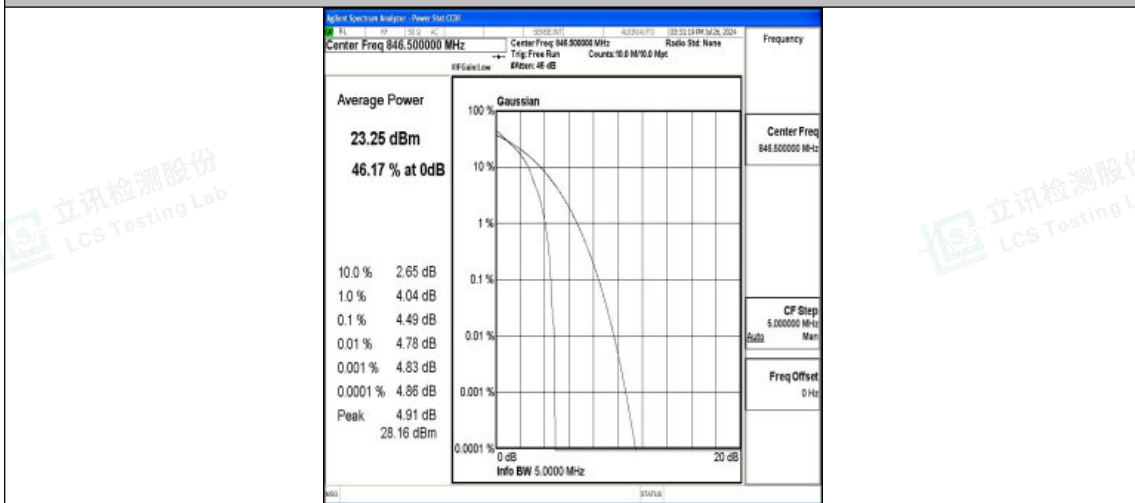

Band5-5MHz-QPSK-20625-1RB#0-PASS