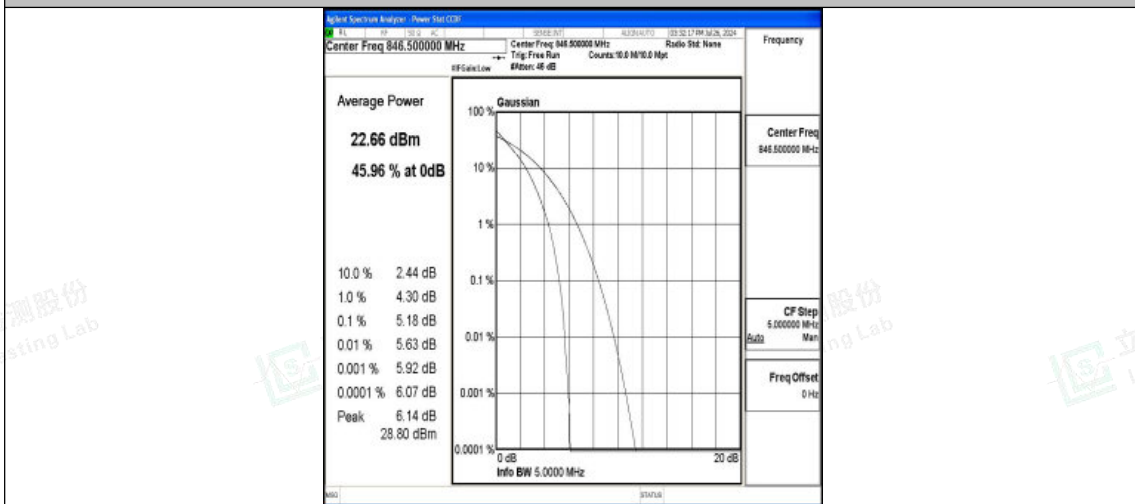

Band5-5MHz-16QAM-20525-25RB#0-PASS

Band5-5MHz-QPSK-20625-1RB#0-PASS

Band5-5MHz-16QAM-20625-1RB#0-PASS

Band5-5MHz-QPSK-20625-25RB#0-PASS

Band5-5MHz-16QAM-20625-25RB#0-PASS

Band5-10MHz-QPSK-20450-1RB#0-PASS

Band5-10MHz-16QAM-20450-1RB#0-PASS