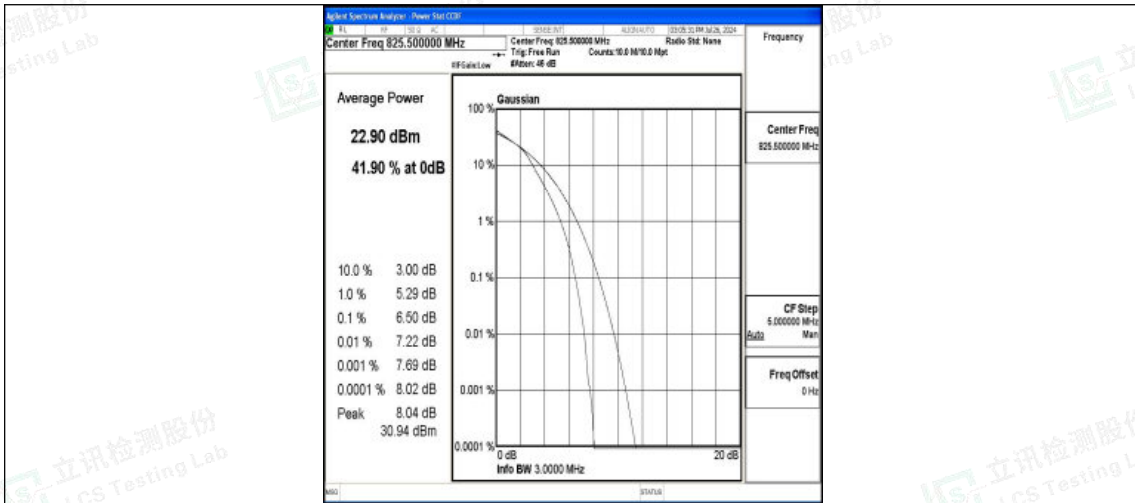

**Band5-3MHz-QPSK-20415-1RB#0-PASS**

**Band5-3MHz-16QAM-20415-1RB#0-PASS**

**Band5-3MHz-QPSK-20415-15RB#0-PASS**

Band5-3MHz-16QAM-20415-15RB#0-PASS

Band5-3MHz-QPSK-20525-1RB#0-PASS

Band5-3MHz-16QAM-20525-1RB#0-PASS