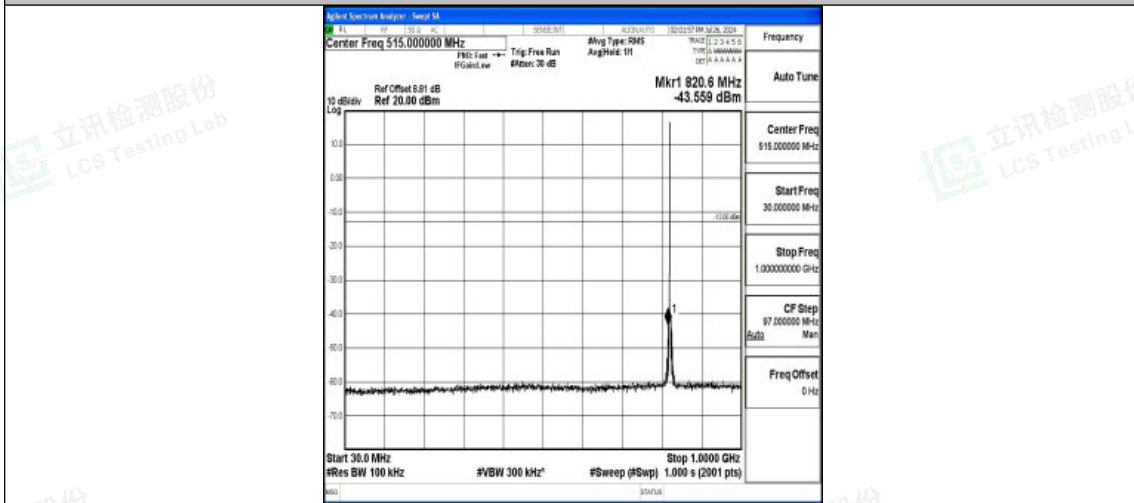

Band5-1.4MHz-QPSK-20407-1RB#0-30~1000-PASS