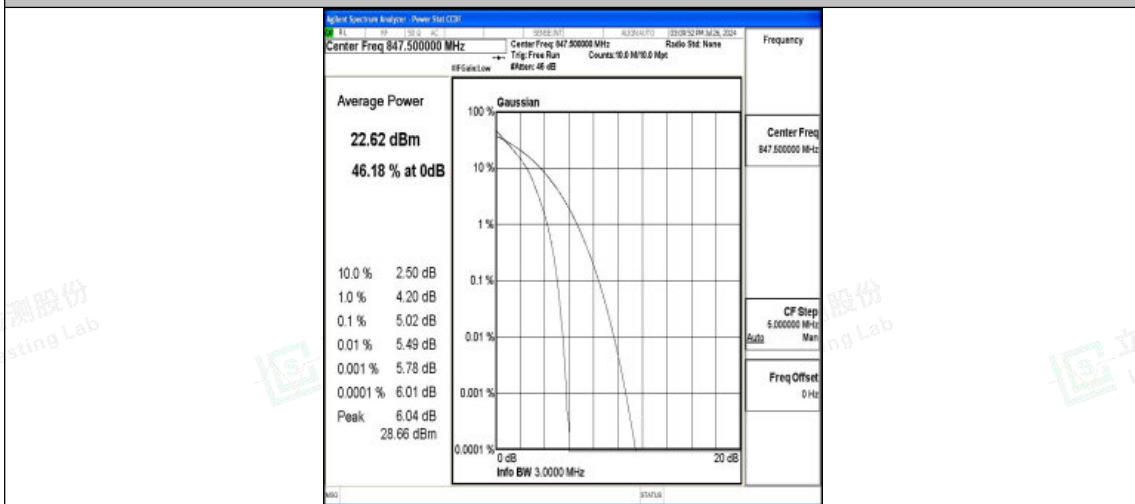

Band5-3MHz-QPSK-20525-15RB#0-PASS

Band5-3MHz-16QAM-20525-15RB#0-PASS

Band5-3MHz-QPSK-20635-1RB#0-PASS

Band5-3MHz-16QAM-20635-1RB#0-PASS

Band5-3MHz-QPSK-20635-15RB#0-PASS

Band5-3MHz-16QAM-20635-15RB#0-PASS

**Band5-5MHz-QPSK-20425-1RB#0-PASS**