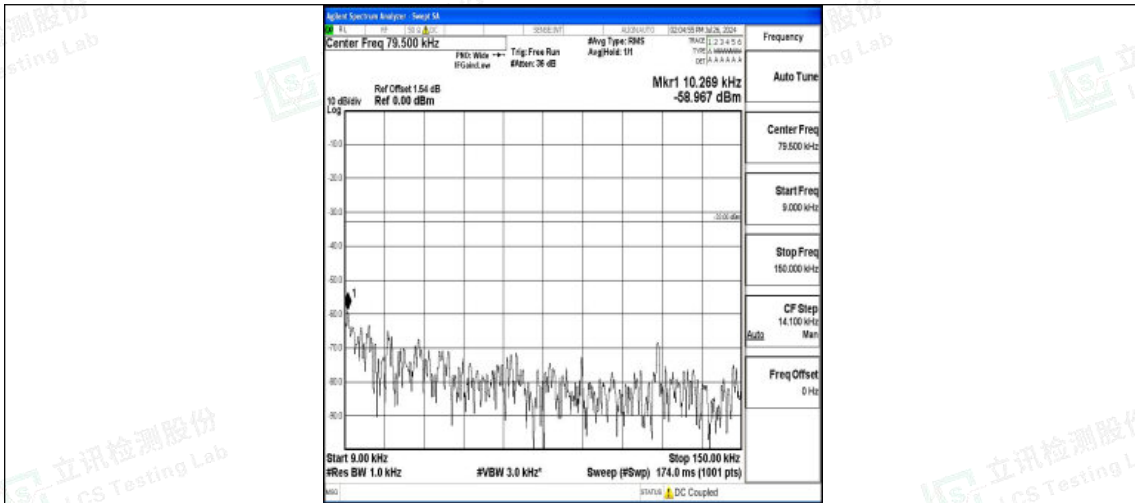

Band5-1.4MHz-QPSK-20525-1RB#0-0.009~0.15-PASS

Band5-1.4MHz-QPSK-20525-1RB#0-0.15~30-PASS

Band5-1.4MHz-QPSK-20525-1RB#0-30~1000-PASS

Band5-1.4MHz-QPSK-20525-1RB#0-1000~3000-PASS

Band5-1.4MHz-QPSK-20525-1RB#0-3000~10000-PASS