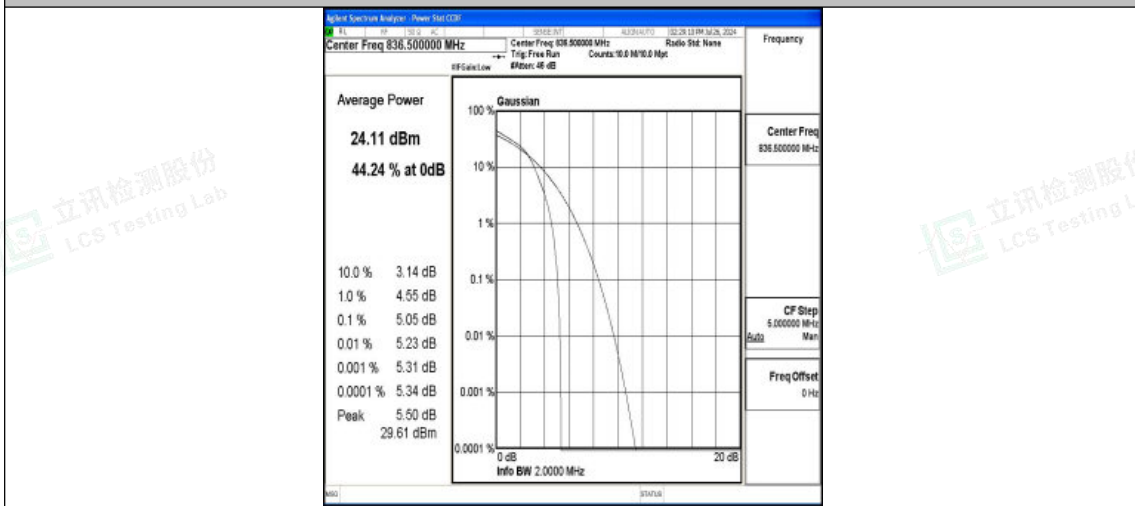

### Test Graphs

**Band5-1.4MHz-QPSK-20407-1RB#0-PASS**

**Band5-1.4MHz-16QAM-20407-1RB#0-PASS**

**Band5-1.4MHz-QPSK-20407-6RB#0-PASS**

Band5-1.4MHz-16QAM-20407-6RB#0-PASS

Band5-1.4MHz-QPSK-20525-1RB#0-PASS

Band5-1.4MHz-16QAM-20525-1RB#0-PASS