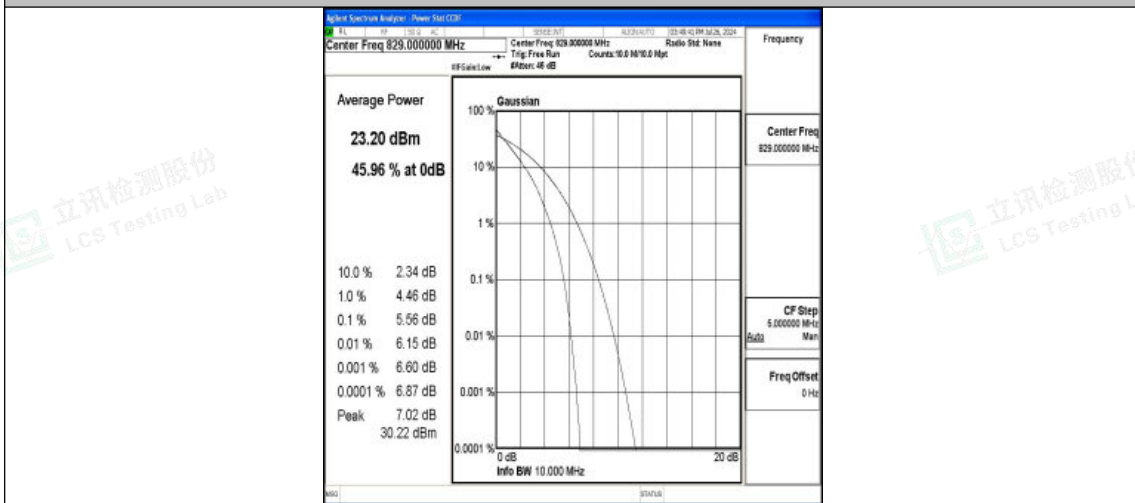

Band5-5MHz-16QAM-20525-25RB#0-PASS

Band5-5MHz-QPSK-20625-1RB#0-PASS

Band5-5MHz-16QAM-20625-1RB#0-PASS

Band5-5MHz-QPSK-20625-25RB#0-PASS

Band5-5MHz-16QAM-20625-25RB#0-PASS

Band5-10MHz-QPSK-20450-1RB#0-PASS

Band5-10MHz-16QAM-20450-1RB#0-PASS