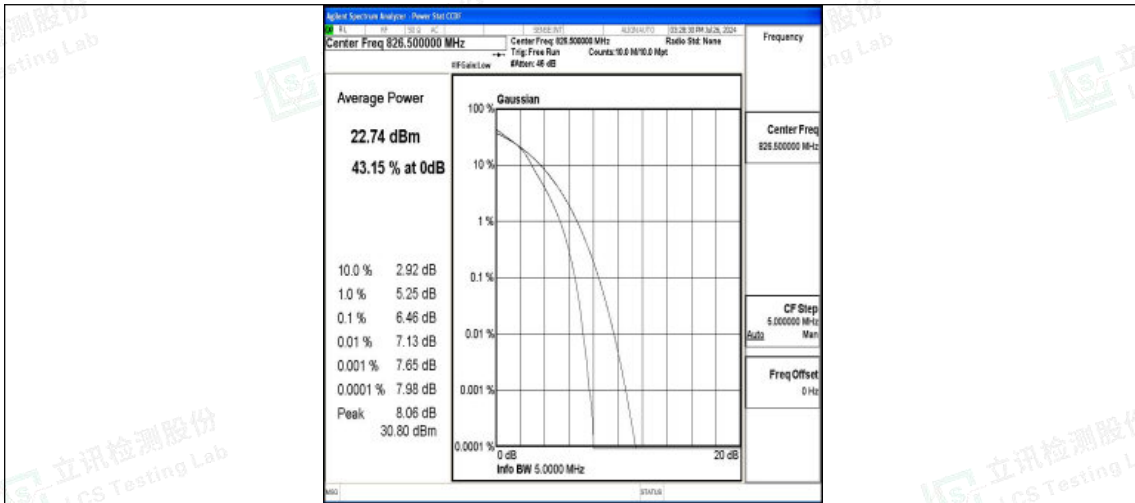

Band5-5MHz-16QAM-20425-25RB#0-PASS