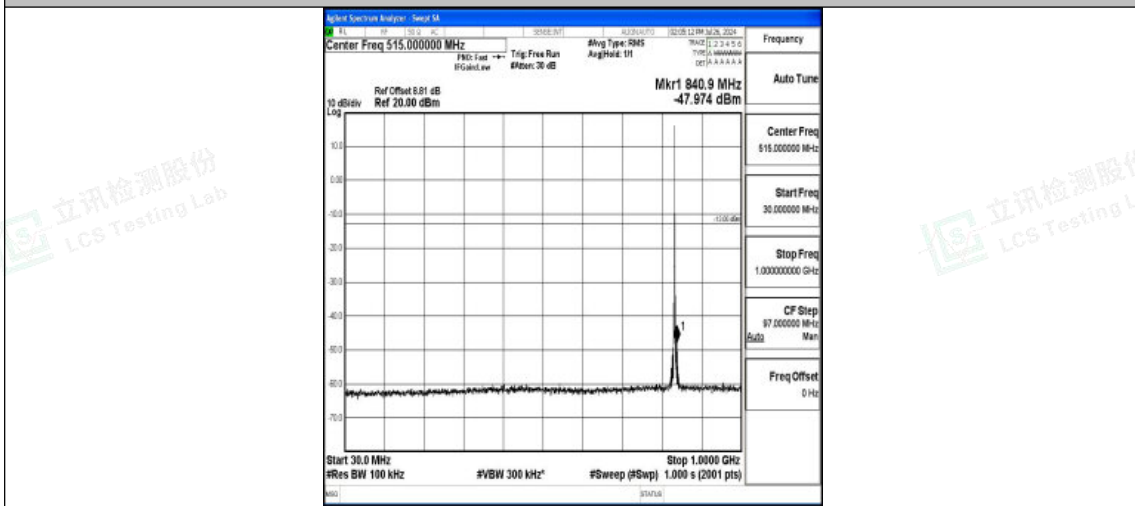

Band5-1.4MHz-16QAM-20525-1RB#0-30~1000-PASS