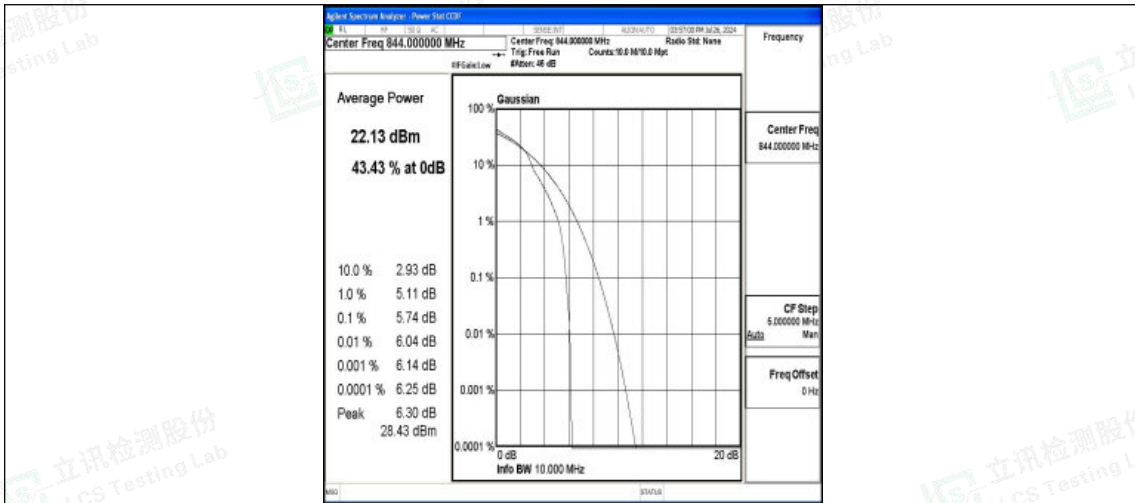

Band5-10MHz-16QAM-20600-1RB#0-PASS