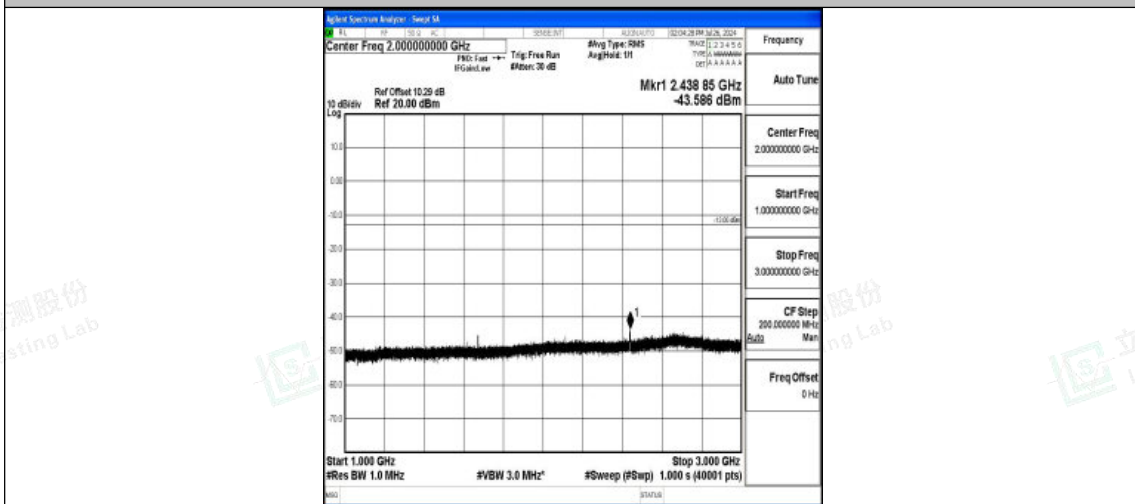

Band5-1.4MHz-QPSK-20525-1RB#0-0.009~0.15-PASS

Band5-1.4MHz-QPSK-20525-1RB#0-0.15~30-PASS

Band5-1.4MHz-QPSK-20525-1RB#0-30~1000-PASS

Band5-1.4MHz-QPSK-20525-1RB#0-1000~3000-PASS

Band5-1.4MHz-QPSK-20525-1RB#0-3000~10000-PASS