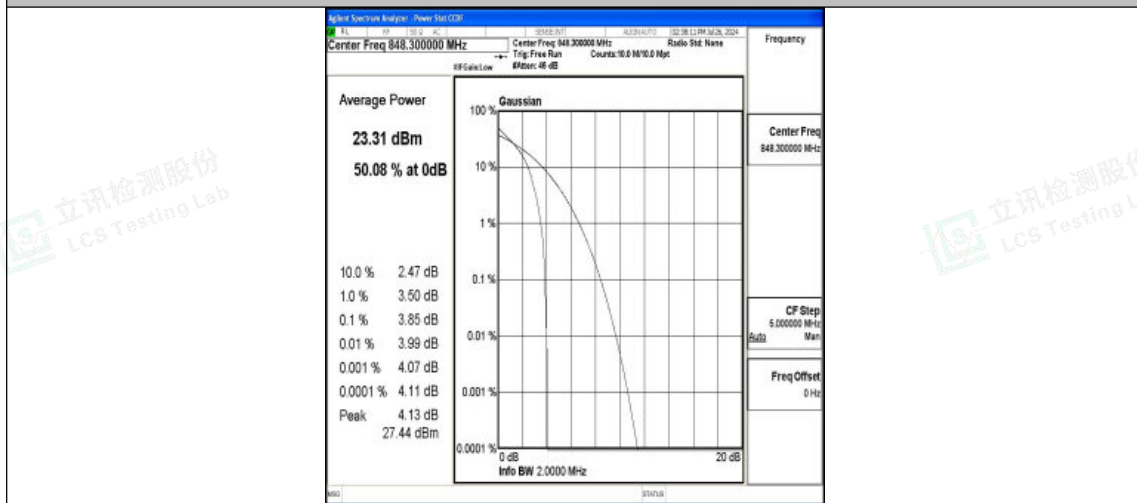

Band5-1.4MHz-QPSK-20643-1RB#0-PASS