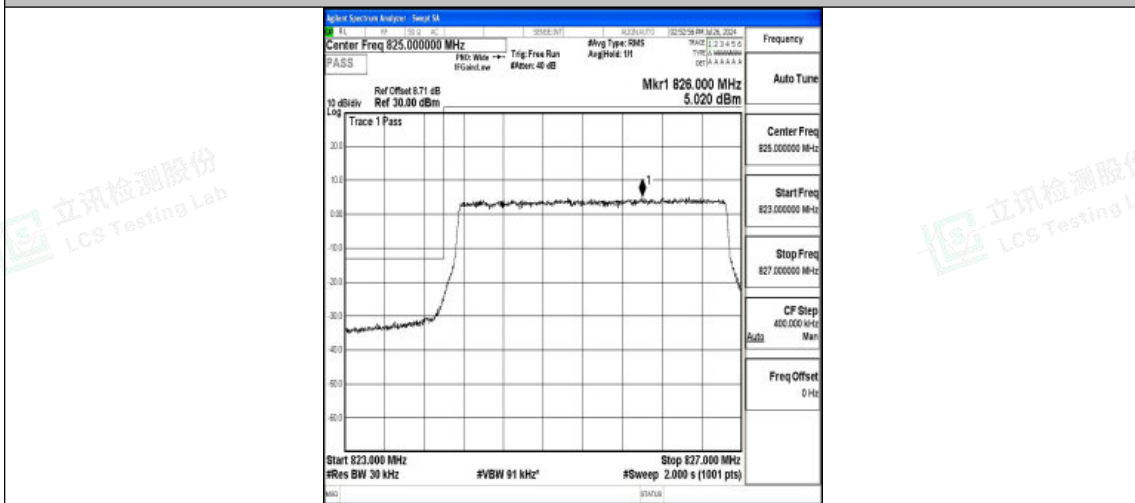

### Test Graphs

Band5-1.4MHz-QPSK-20407-6RB#0-PASS

Band5-1.4MHz-16QAM-20407-6RB#0-PASS

Band5-1.4MHz-QPSK-20643-6RB#0-PASS

Band5-1.4MHz-16QAM-20643-6RB#0-PASS

Band5-3MHz-QPSK-20415-15RB#0-PASS

Band5-3MHz-16QAM-20415-15RB#0-PASS