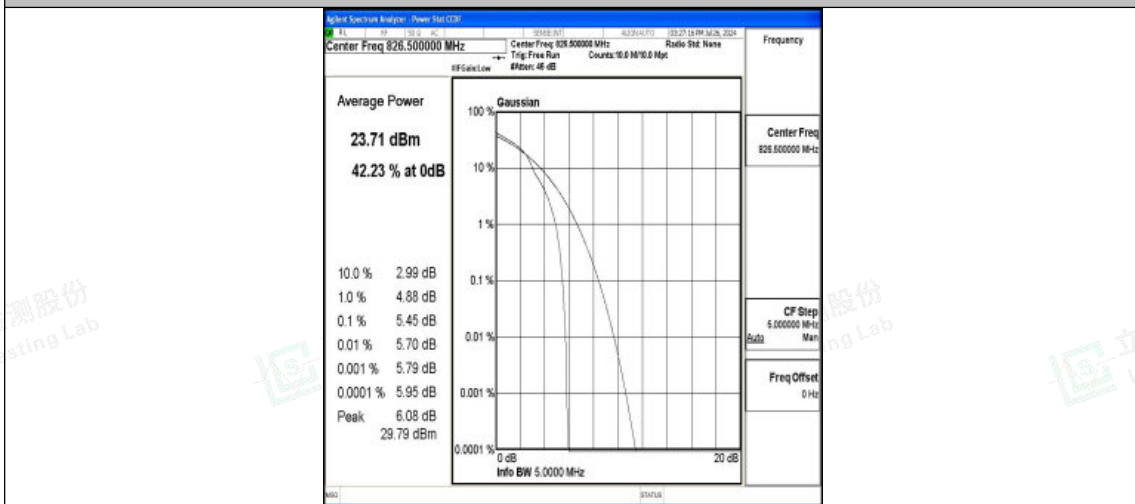

Band5-3MHz-QPSK-20525-15RB#0-PASS

Band5-3MHz-16QAM-20525-15RB#0-PASS

Band5-3MHz-QPSK-20635-1RB#0-PASS

Band5-3MHz-16QAM-20635-1RB#0-PASS

Band5-3MHz-QPSK-20635-15RB#0-PASS

Band5-3MHz-16QAM-20635-15RB#0-PASS

**Band5-5MHz-QPSK-20425-1RB#0-PASS**