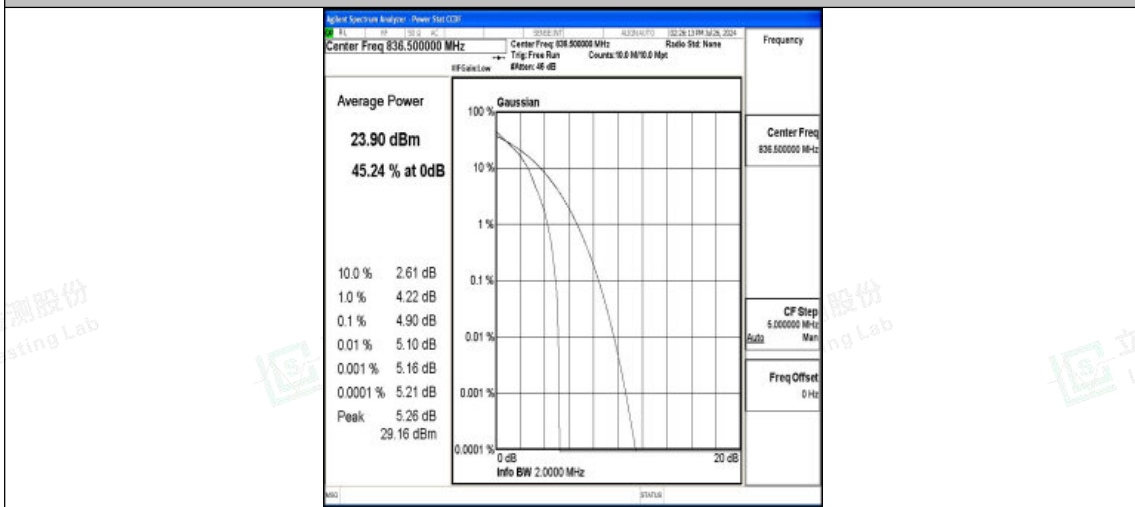

### Test Graphs

**Band5-1.4MHz-QPSK-20407-1RB#0-PASS**

**Band5-1.4MHz-16QAM-20407-1RB#0-PASS**

**Band5-1.4MHz-QPSK-20407-6RB#0-PASS**

Band5-1.4MHz-16QAM-20407-6RB#0-PASS

Band5-1.4MHz-QPSK-20525-1RB#0-PASS

Band5-1.4MHz-16QAM-20525-1RB#0-PASS