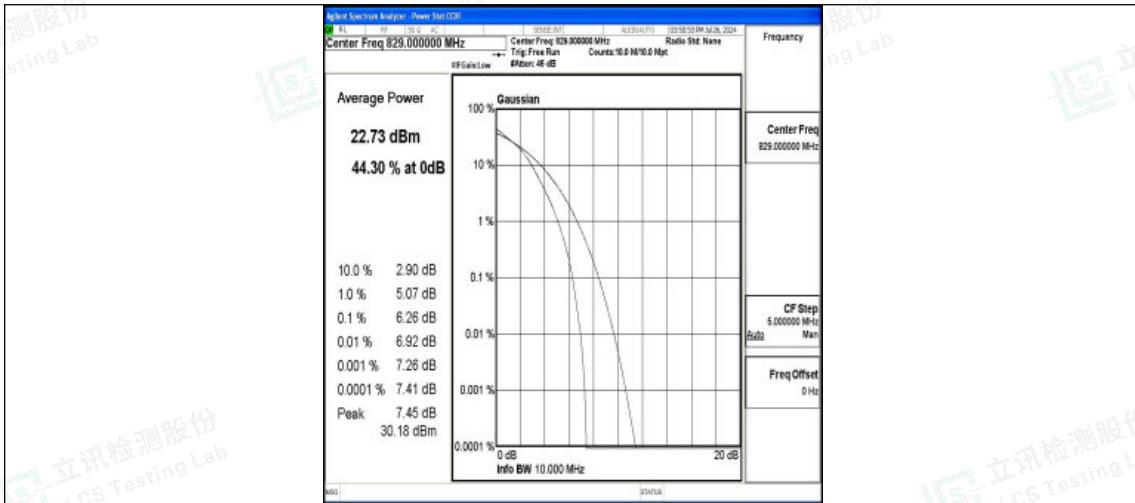

Band5-10MHz-16QAM-20450-50RB#0-PASS