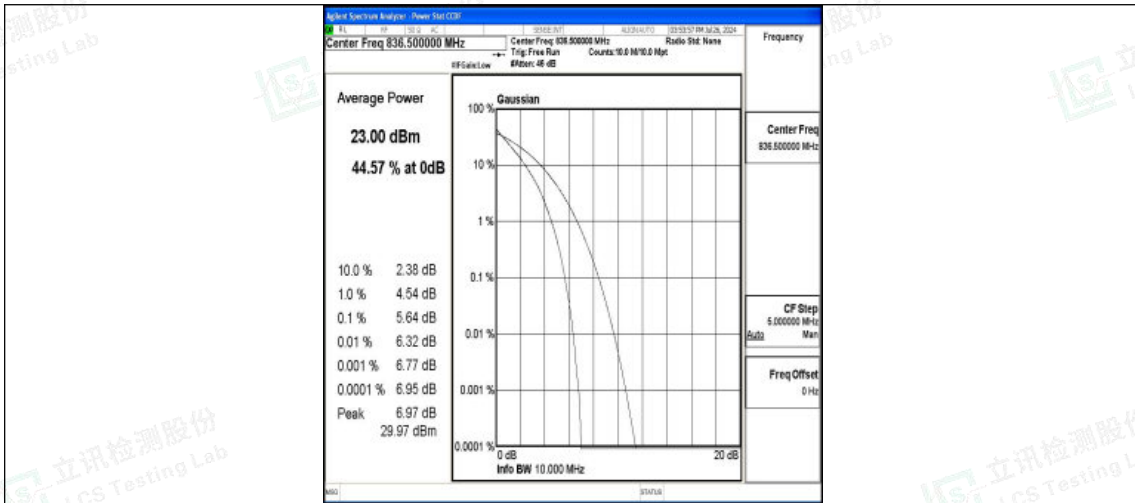

Band5-10MHz-QPSK-20450-50RB#0-PASS

Band5-10MHz-16QAM-20450-50RB#0-PASS

Band5-10MHz-QPSK-20525-1RB#0-PASS

Band5-10MHz-16QAM-20525-1RB#0-PASS

Band5-10MHz-QPSK-20525-50RB#0-PASS

Band5-10MHz-16QAM-20525-50RB#0-PASS