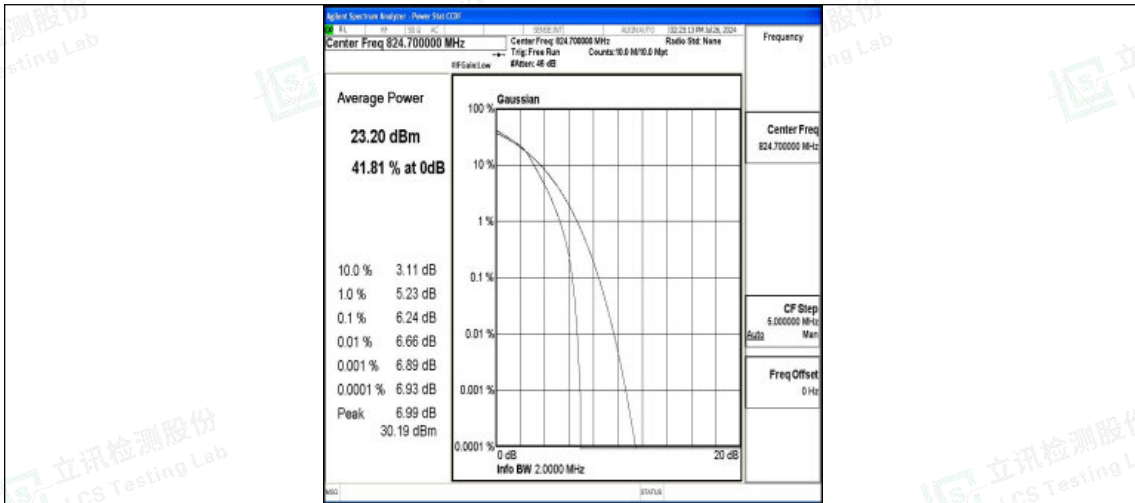

### Test Graphs

**Band5-1.4MHz-QPSK-20407-1RB#0-PASS**

**Band5-1.4MHz-16QAM-20407-1RB#0-PASS**

**Band5-1.4MHz-QPSK-20407-6RB#0-PASS**

Band5-1.4MHz-16QAM-20407-6RB#0-PASS

Band5-1.4MHz-QPSK-20525-1RB#0-PASS

Band5-1.4MHz-16QAM-20525-1RB#0-PASS