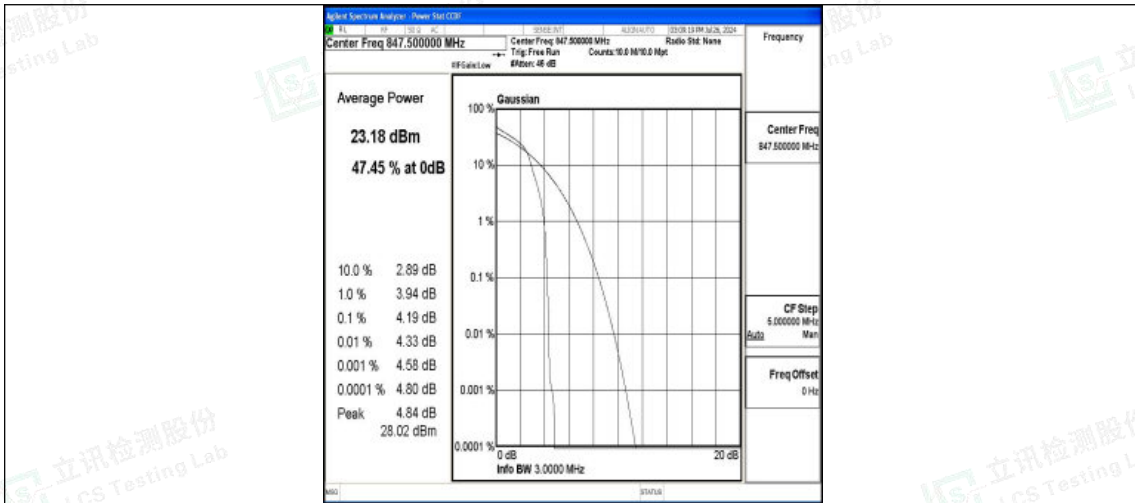

Band5-3MHz-QPSK-20525-15RB#0-PASS

Band5-3MHz-16QAM-20525-15RB#0-PASS

Band5-3MHz-QPSK-20635-1RB#0-PASS

Band5-3MHz-16QAM-20635-1RB#0-PASS

Band5-3MHz-QPSK-20635-15RB#0-PASS

Band5-3MHz-16QAM-20635-15RB#0-PASS

**Band5-5MHz-QPSK-20425-1RB#0-PASS**