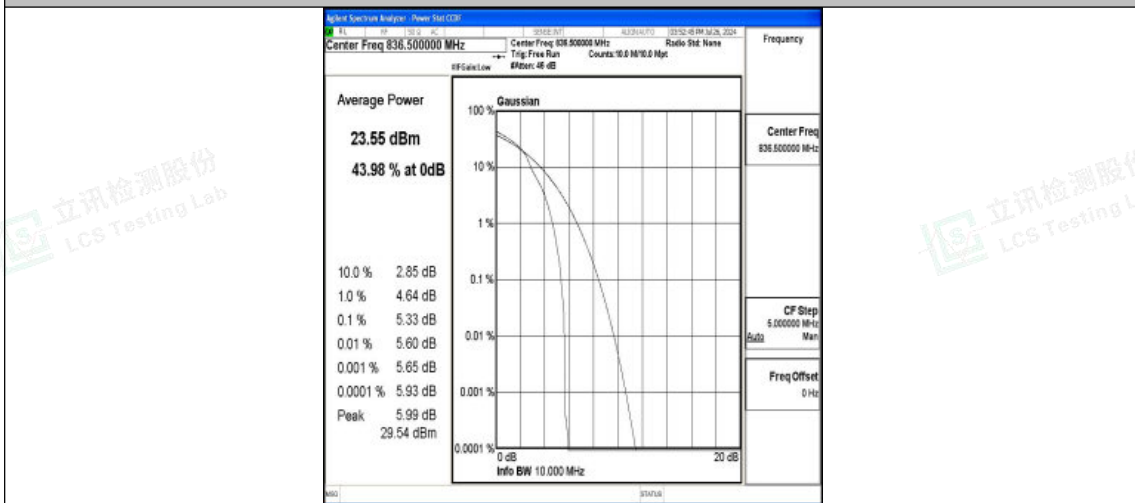

Band5-10MHz-QPSK-20450-50RB#0-PASS

Band5-10MHz-16QAM-20450-50RB#0-PASS

Band5-10MHz-QPSK-20525-1RB#0-PASS

Band5-10MHz-16QAM-20525-1RB#0-PASS

Band5-10MHz-QPSK-20525-50RB#0-PASS

Band5-10MHz-16QAM-20525-50RB#0-PASS