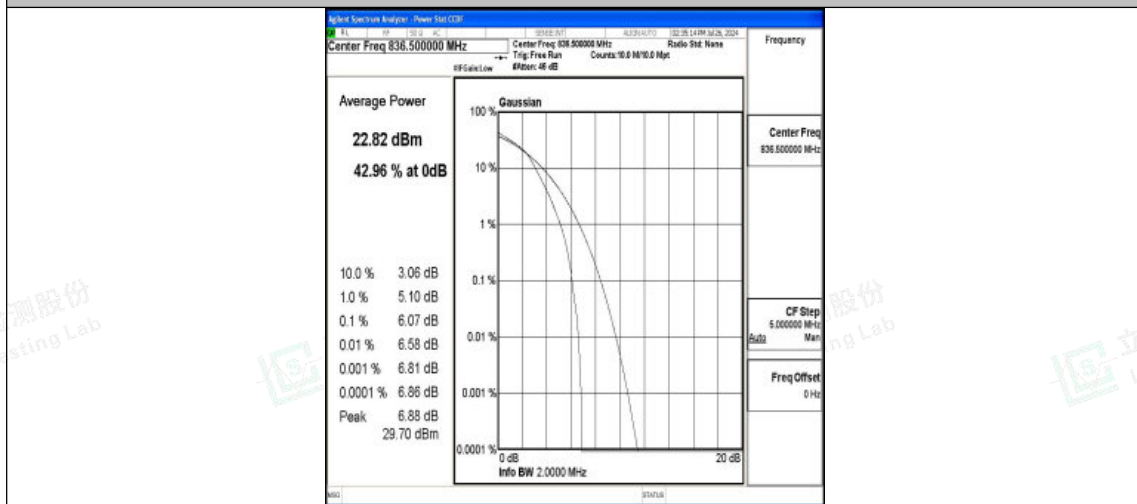

Band5-1.4MHz-16QAM-20525-6RB#0-PASS