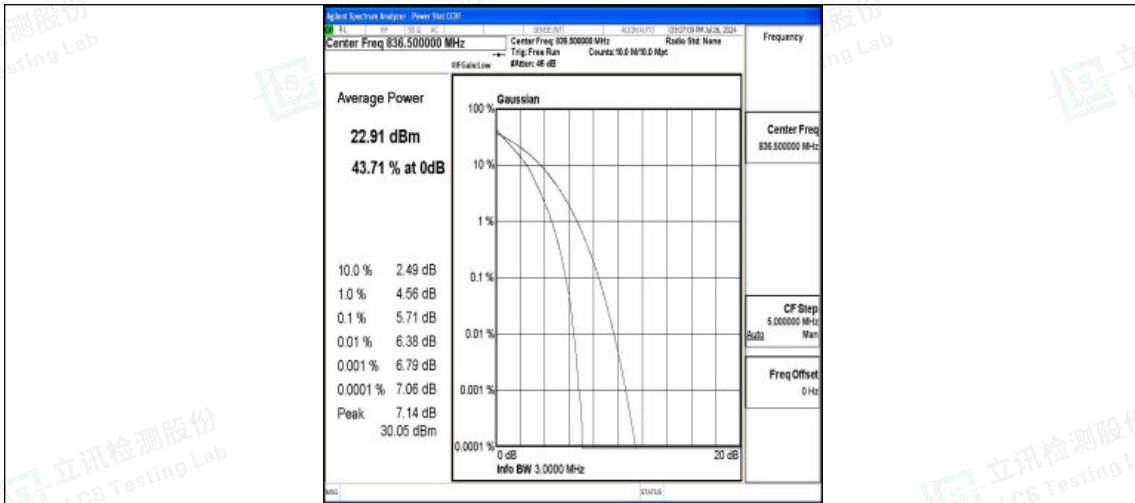

**Band5-3MHz-QPSK-20415-1RB#0-PASS**

**Band5-3MHz-16QAM-20415-1RB#0-PASS**

**Band5-3MHz-QPSK-20415-15RB#0-PASS**

Band5-3MHz-16QAM-20415-15RB#0-PASS

Band5-3MHz-QPSK-20525-1RB#0-PASS

Band5-3MHz-16QAM-20525-1RB#0-PASS