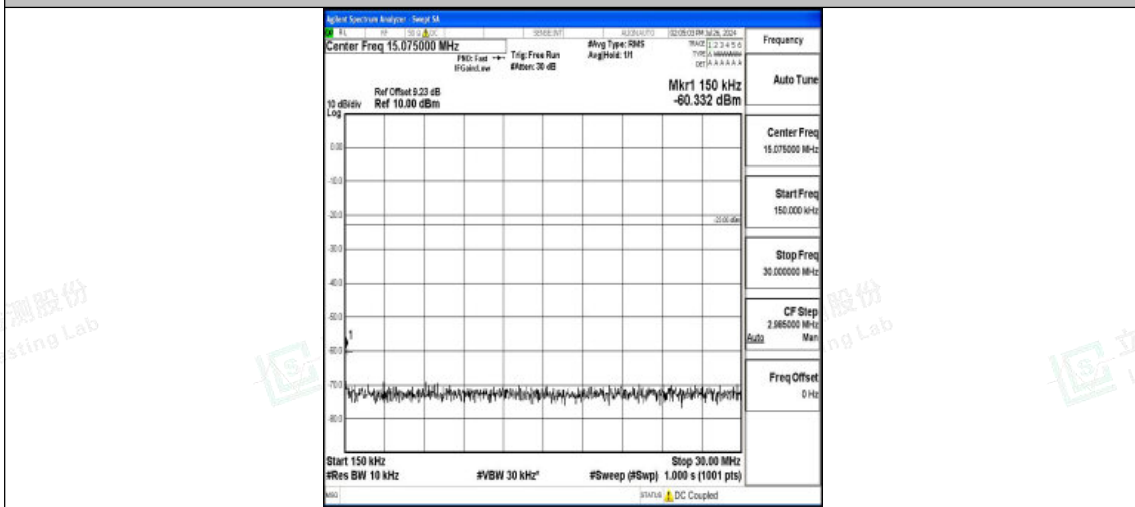

Band5-1.4MHz-16QAM-20525-1RB#0-0.15~30-PASS