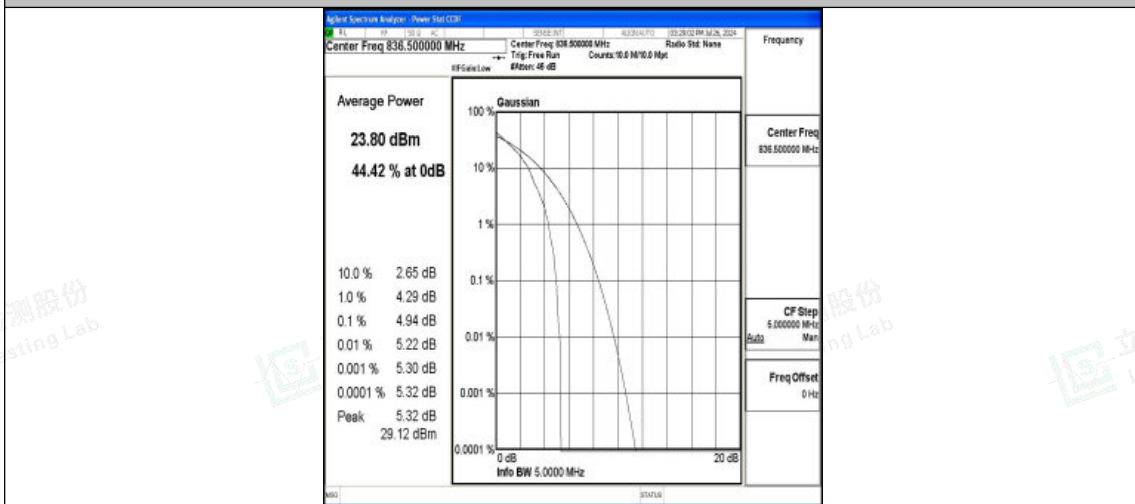

**Band5-5MHz-16QAM-20425-1RB#0-PASS**

**Band5-5MHz-QPSK-20425-25RB#0-PASS**

Band5-5MHz-16QAM-20425-25RB#0-PASS

Band5-5MHz-QPSK-20525-1RB#0-PASS

Band5-5MHz-16QAM-20525-1RB#0-PASS

Band5-5MHz-QPSK-20525-25RB#0-PASS