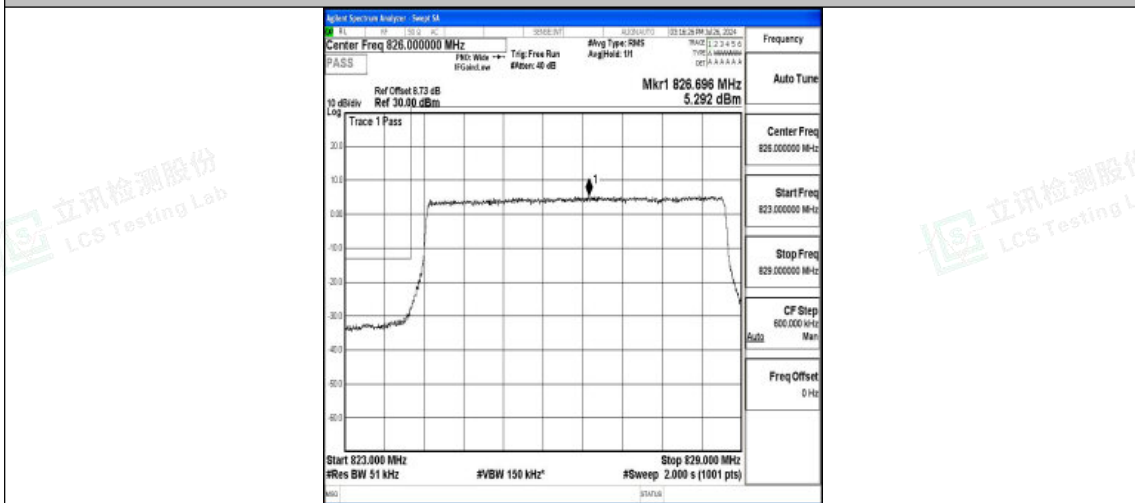

Band5-5MHz-QPSK-20425-25RB#0-PASS