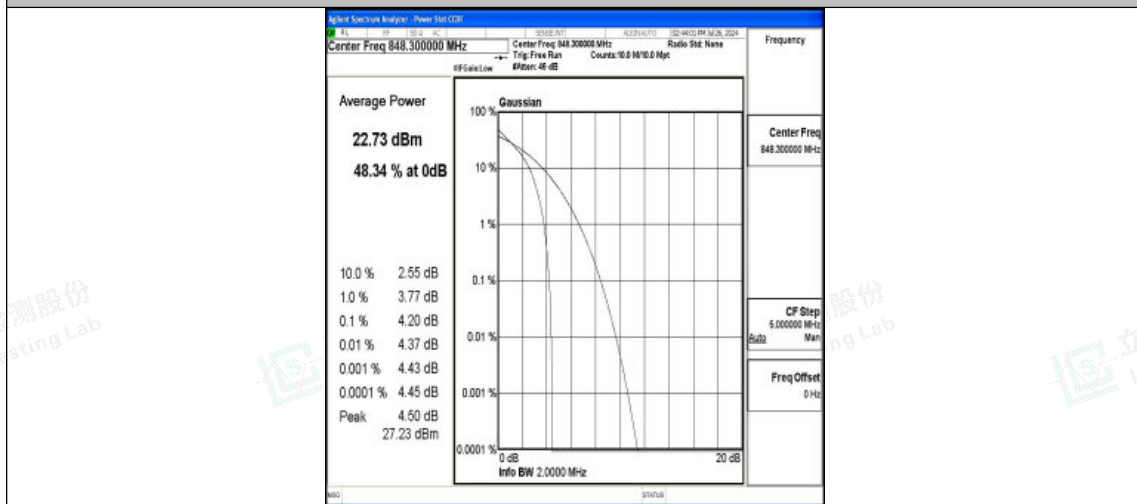

Band5-1.4MHz-QPSK-20643-6RB#0-PASS