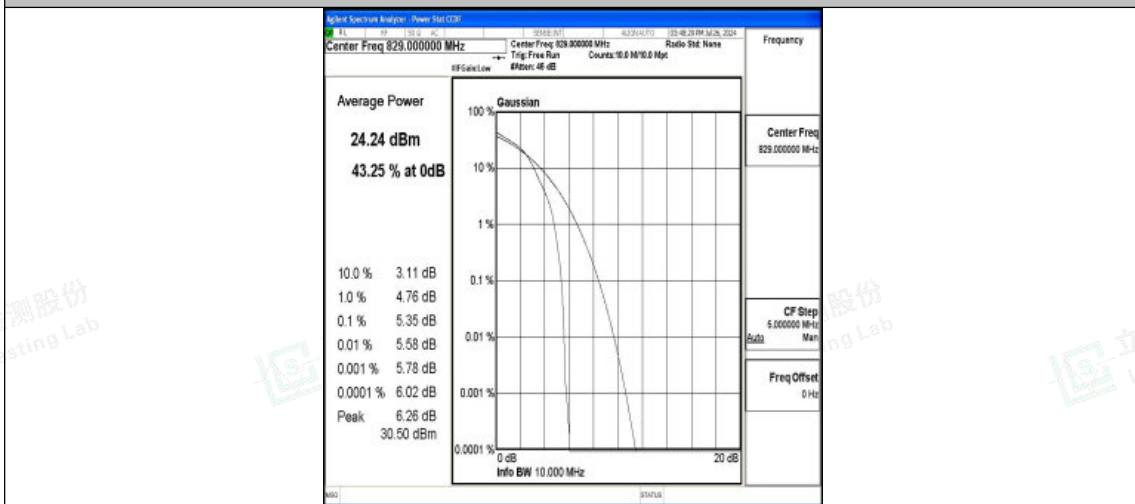

Band5-5MHz-16QAM-20525-25RB#0-PASS

Band5-5MHz-QPSK-20625-1RB#0-PASS

Band5-5MHz-16QAM-20625-1RB#0-PASS

Band5-5MHz-QPSK-20625-25RB#0-PASS

Band5-5MHz-16QAM-20625-25RB#0-PASS

Band5-10MHz-QPSK-20450-1RB#0-PASS

Band5-10MHz-16QAM-20450-1RB#0-PASS