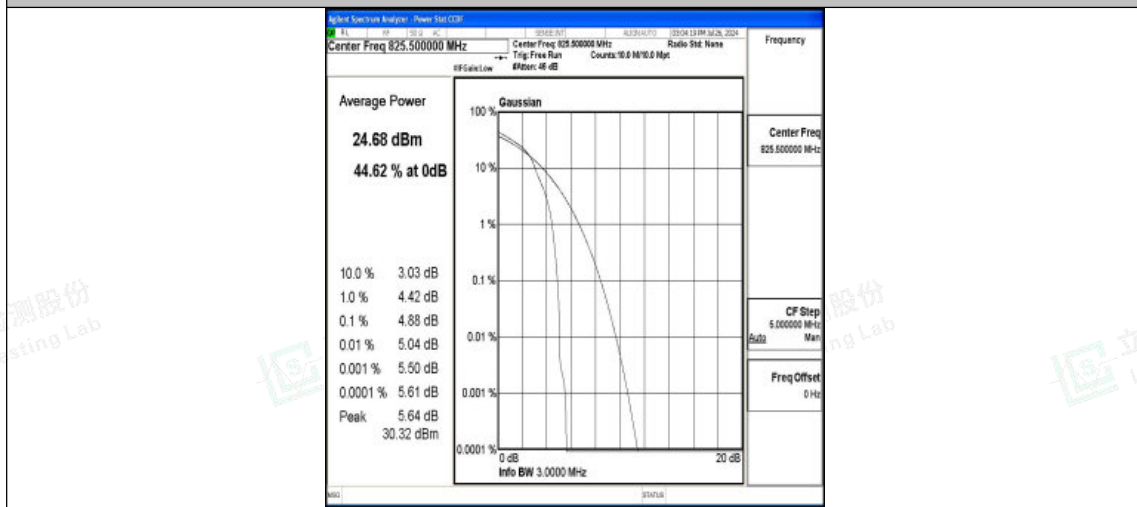

Band5-3MHz-QPSK-20415-1RB#0-PASS