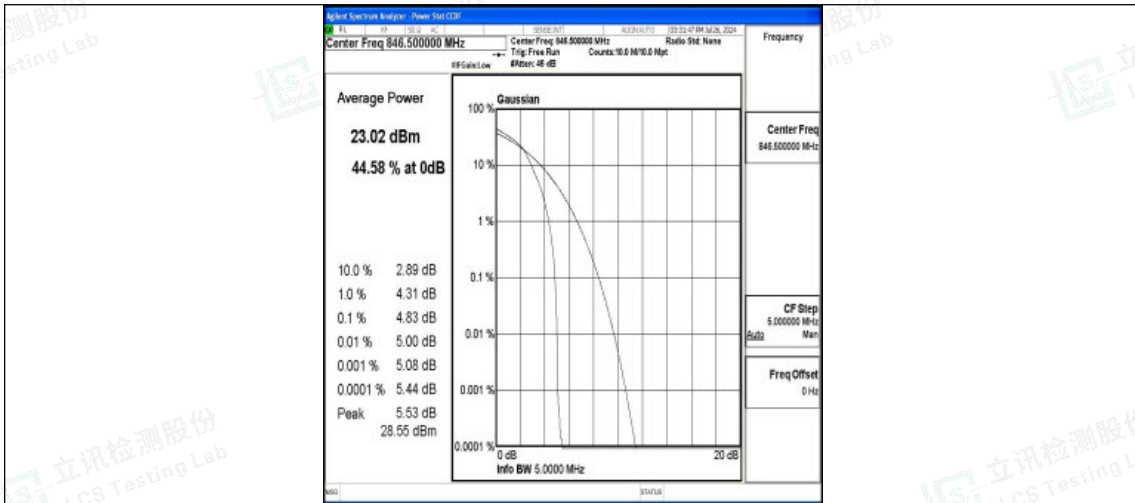

Band5-5MHz-16QAM-20625-1RB#0-PASS