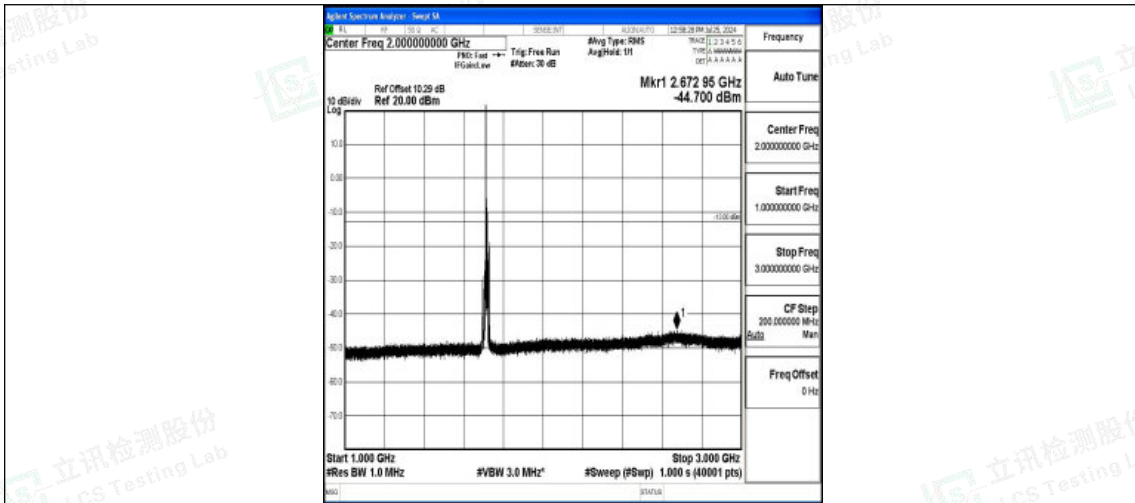

Band4-5MHz-16QAM-20375-1RB#0-3000~20000-PASS

Band4-10MHz-QPSK-20000-1RB#0-0.009~0.15-PASS

Band4-10MHz-QPSK-20000-1RB#0-0.15~30-PASS

Band4-10MHz-QPSK-20000-1RB#0-30~1000-PASS

Band4-10MHz-QPSK-20000-1RB#0-1000~3000-PASS