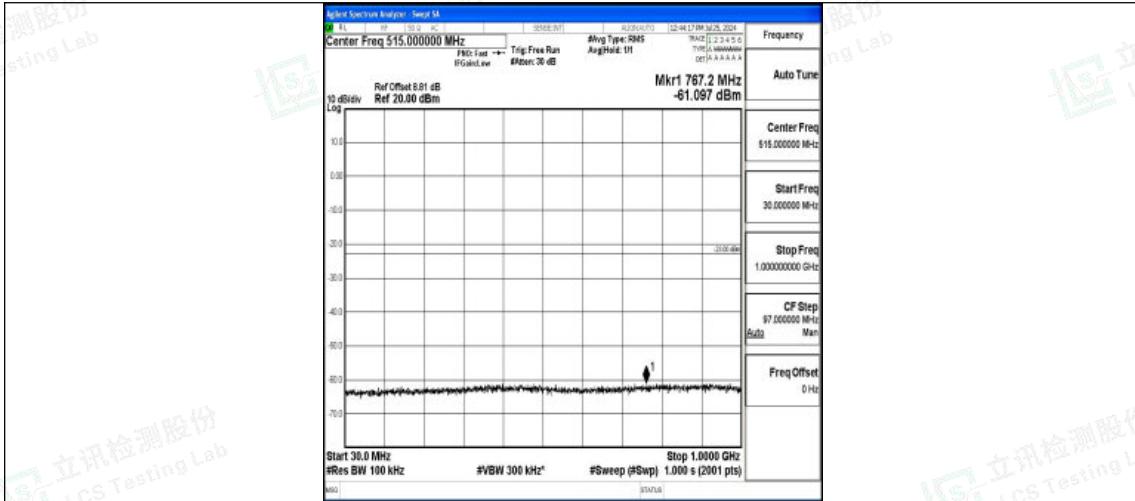

Band4-5MHz-QPSK-20375-1RB#0-0.15~30-PASS

Band4-5MHz-QPSK-20375-1RB#0-30~1000-PASS

Band4-5MHz-QPSK-20375-1RB#0-1000~3000-PASS

Band4-5MHz-16QAM-20375-1RB#0-30~1000-PASS

Band4-5MHz-16QAM-20375-1RB#0-1000~3000-PASS