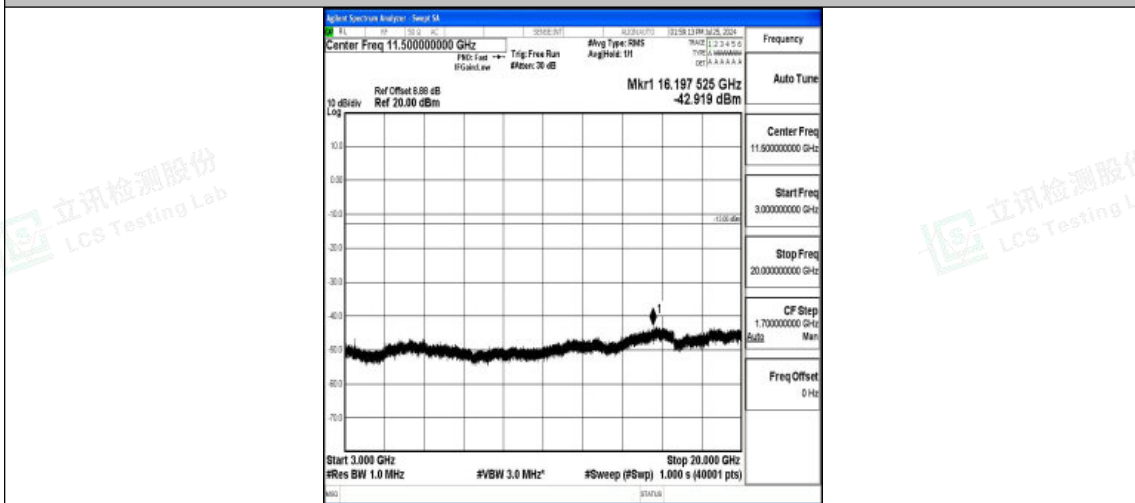

Band4-20MHz-QPSK-20175-1RB#0-0.009~0.15-PASS

Band4-20MHz-QPSK-20175-1RB#0-0.15~30-PASS

Band4-20MHz-QPSK-20175-1RB#0-30~1000-PASS

Band4-20MHz-QPSK-20175-1RB#0-1000~3000-PASS

Band4-20MHz-QPSK-20175-1RB#0-3000~20000-PASS