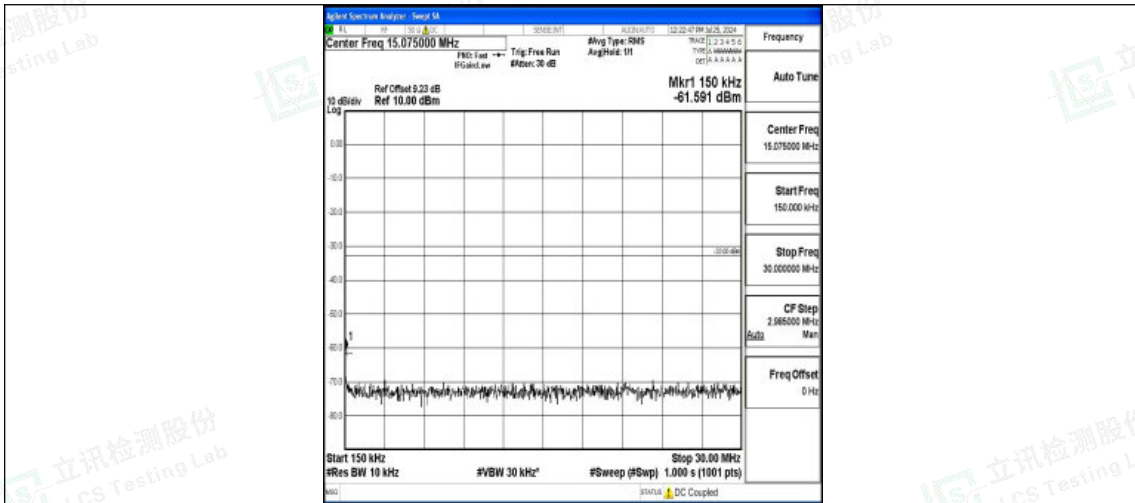

Band4-3MHz-16QAM-20175-1RB#0-1000~3000-PASS

Band4-3MHz-16QAM-20175-1RB#0-3000~20000-PASS

Band4-3MHz-QPSK-20385-1RB#0-0.009~0.15-PASS

Band4-3MHz-QPSK-20385-1RB#0-0.15~30-PASS

Band4-3MHz-QPSK-20385-1RB#0-30~1000-PASS