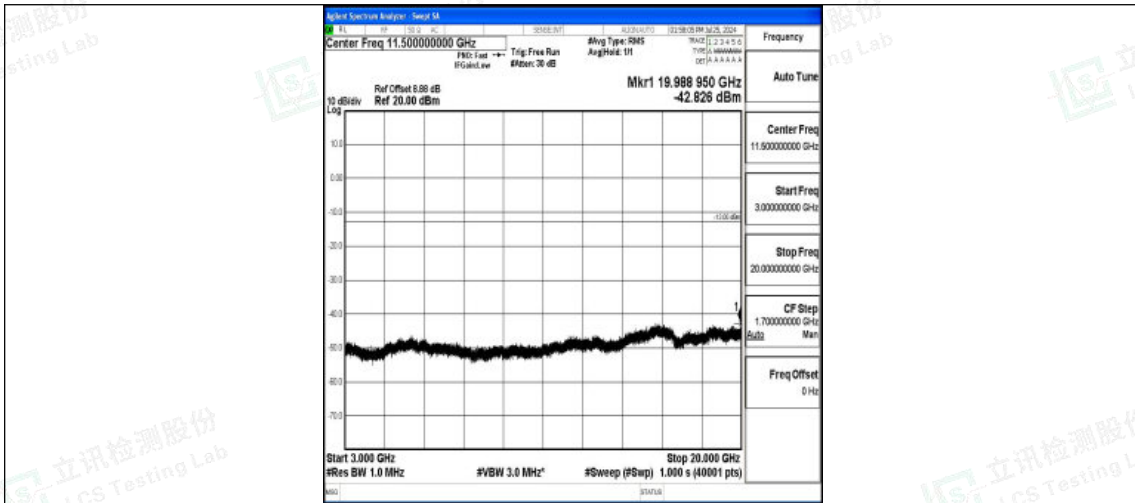

Band4-20MHz-16QAM-20050-1RB#0-0.009~0.15-PASS

Band4-20MHz-16QAM-20050-1RB#0-0.15~30-PASS

Band4-20MHz-16QAM-20050-1RB#0-30~1000-PASS

Band4-20MHz-16QAM-20050-1RB#0-1000~3000-PASS

Band4-20MHz-16QAM-20050-1RB#0-3000~20000-PASS