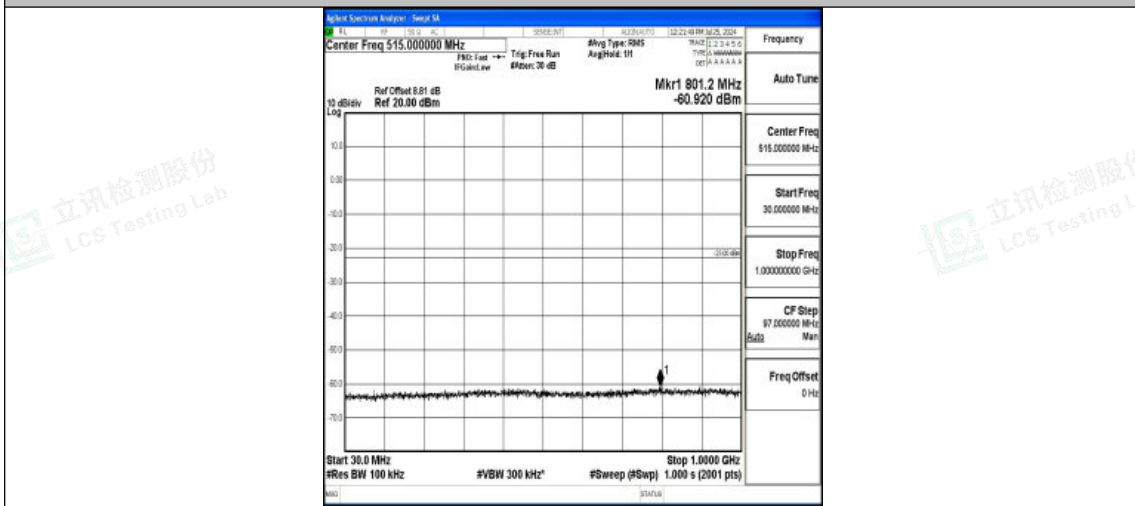

Band4-3MHz-QPSK-20175-1RB#0-0.009~0.15-PASS

Band4-3MHz-QPSK-20175-1RB#0-0.15~30-PASS

Band4-3MHz-16QAM-20175-1RB#0-0.009~0.15-PASS

Band4-3MHz-16QAM-20175-1RB#0-0.15~30-PASS

Band4-3MHz-16QAM-20175-1RB#0-30~1000-PASS