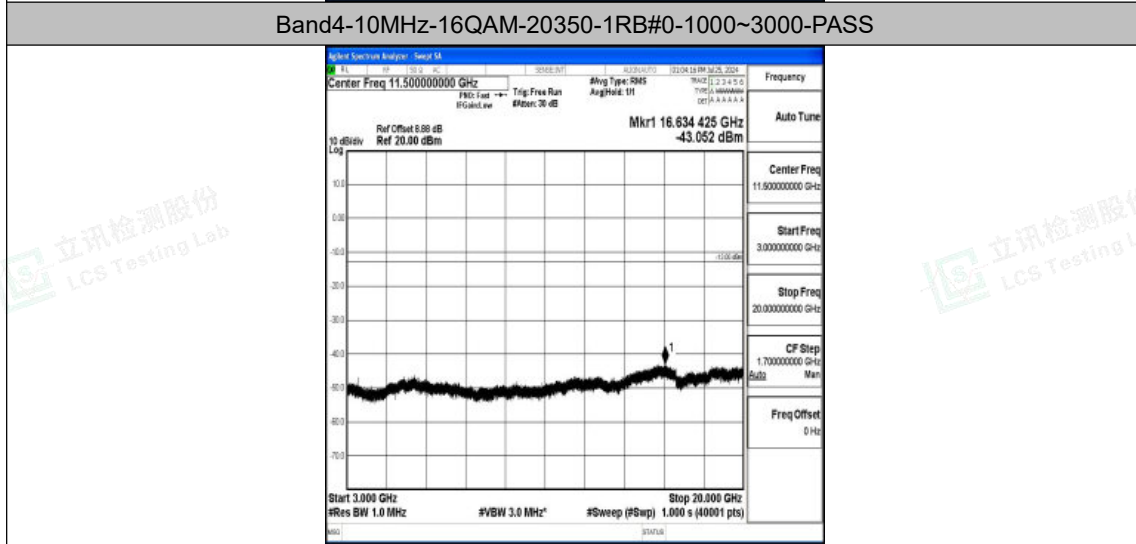

Band4-10MHz-QPSK-20350-1RB#0-3000~20000-PASS

Band4-10MHz-16QAM-20350-1RB#0-0.009~0.15-PASS

Band4-10MHz-16QAM-20350-1RB#0-0.15~30-PASS

Band4-15MHz-QPSK-20025-1RB#0-0.009~0.15-PASS

Band4-15MHz-QPSK-20025-1RB#0-0.15~30-PASS