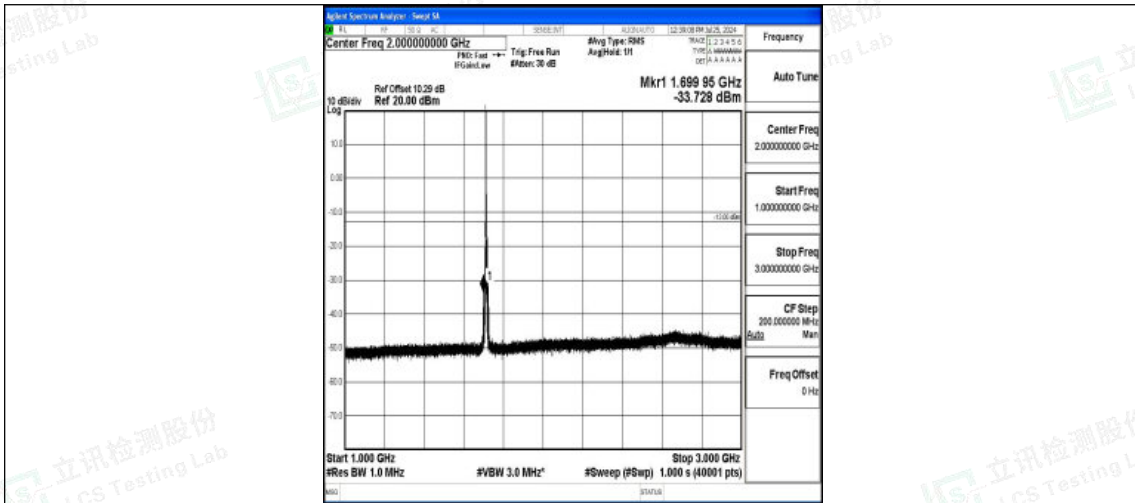

Band4-5MHz-QPSK-19975-1RB#0-30~1000-PASS

Band4-5MHz-QPSK-19975-1RB#0-1000~3000-PASS