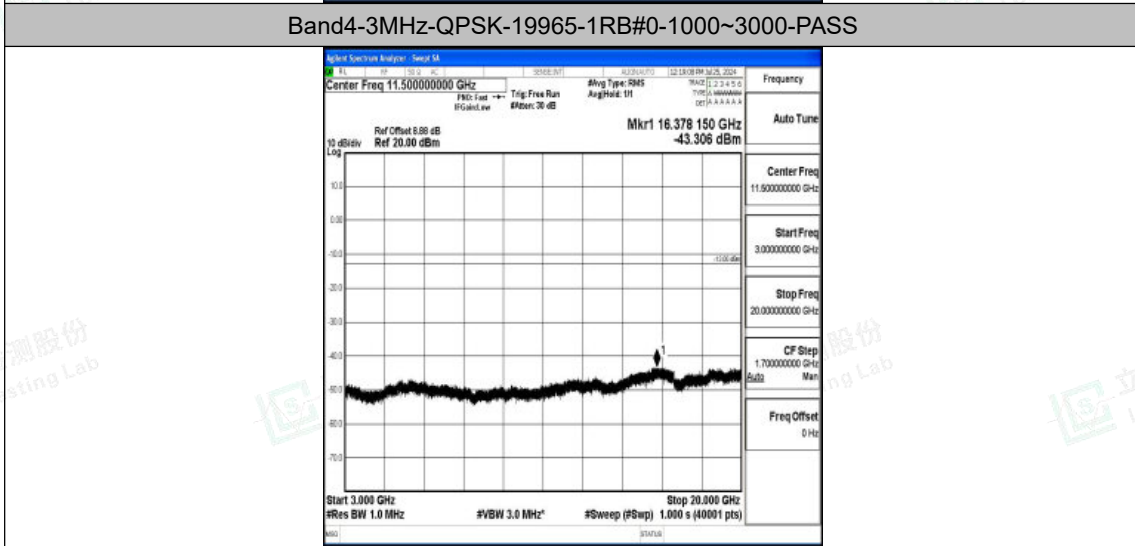

Band4-1.4MHz-16QAM-20393-1RB#0-3000~20000-PASS

Band4-3MHz-QPSK-19965-1RB#0-0.009~0.15-PASS

Band4-3MHz-QPSK-19965-1RB#0-0.15~30-PASS

Band4-3MHz-QPSK-19965-1RB#0-30~1000-PASS

Band4-3MHz-16QAM-19965-1RB#0-3000~20000-PASS