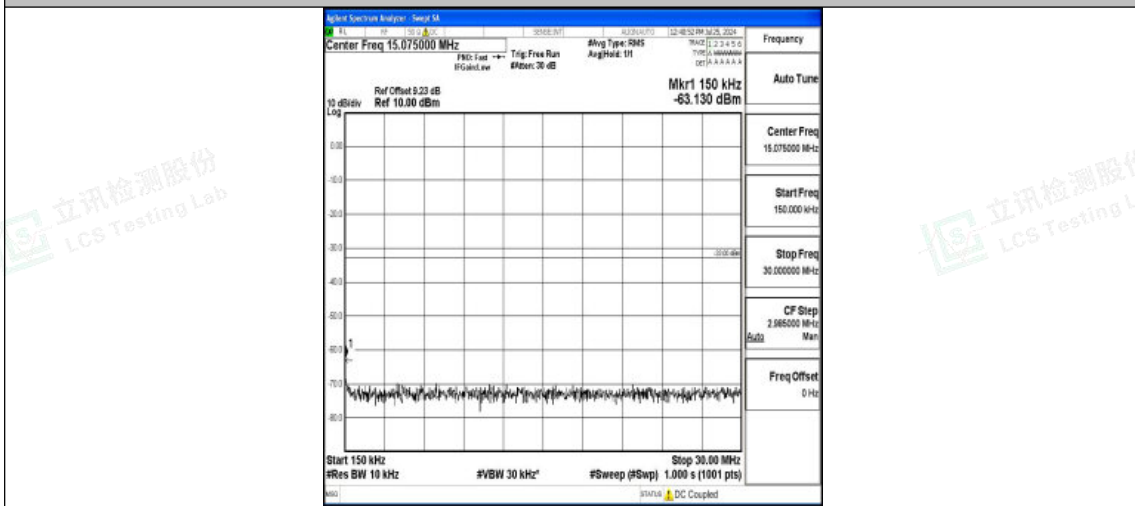

Band4-5MHz-16QAM-19975-1RB#0-0.15~30-PASS

Band4-5MHz-16QAM-19975-1RB#0-30~1000-PASS

Band4-5MHz-16QAM-19975-1RB#0-1000~3000-PASS

Band4-5MHz-16QAM-19975-1RB#0-3000~20000-PASS

Band4-5MHz-QPSK-20175-1RB#0-0.009~0.15-PASS