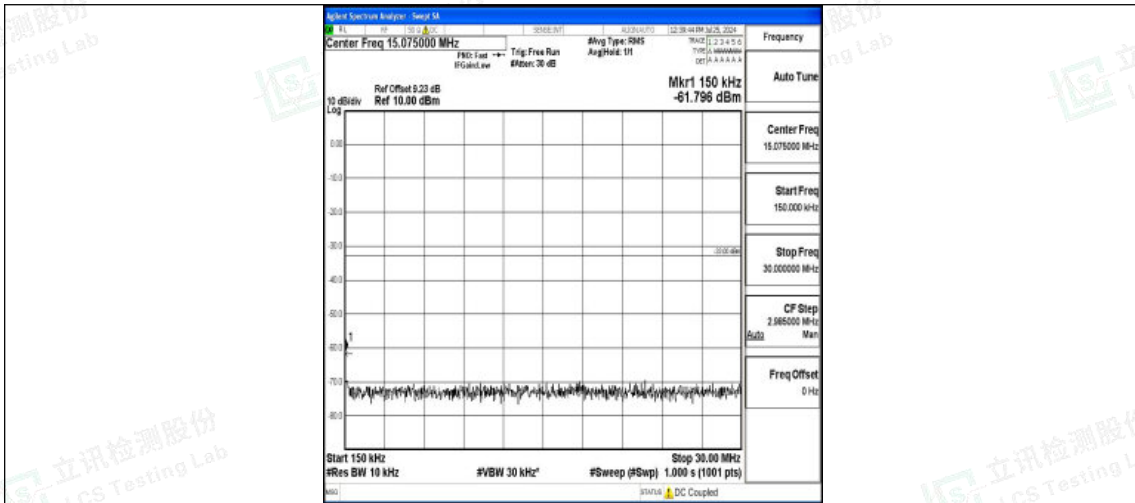

Band4-5MHz-QPSK-19975-1RB#0-0.15~30-PASS

Band4-5MHz-QPSK-19975-1RB#0-30~1000-PASS

Band4-5MHz-QPSK-19975-1RB#0-1000~3000-PASS

Band4-5MHz-QPSK-19975-1RB#0-3000~20000-PASS

Band4-5MHz-16QAM-19975-1RB#0-0.009~0.15-PASS