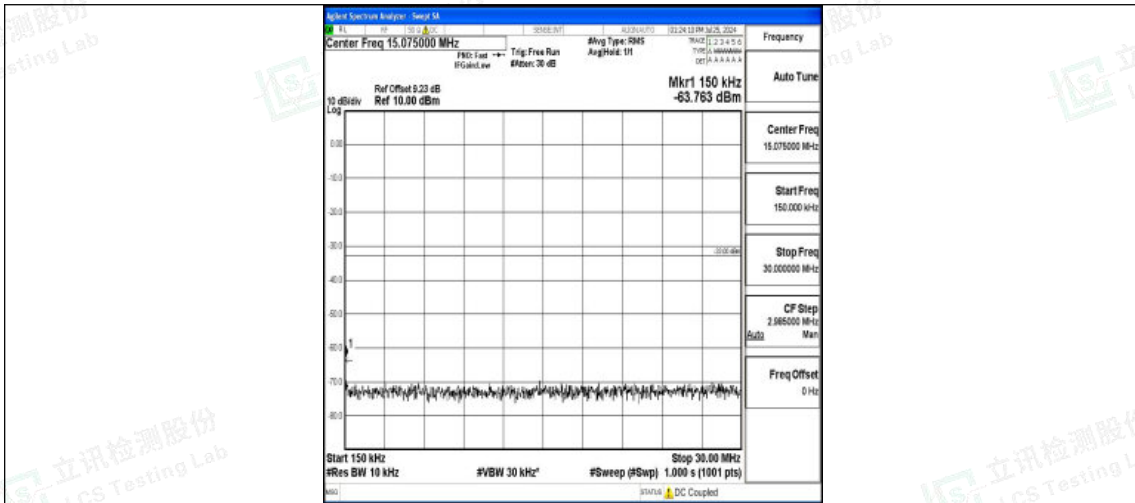

Band4-15MHz-QPSK-20025-1RB#0-30~1000-PASS

Band4-15MHz-QPSK-20025-1RB#0-1000~3000-PASS

Band4-15MHz-QPSK-20025-1RB#0-3000~20000-PASS

Band4-15MHz-16QAM-20025-1RB#0-0.009~0.15-PASS

Band4-15MHz-16QAM-20025-1RB#0-0.15~30-PASS