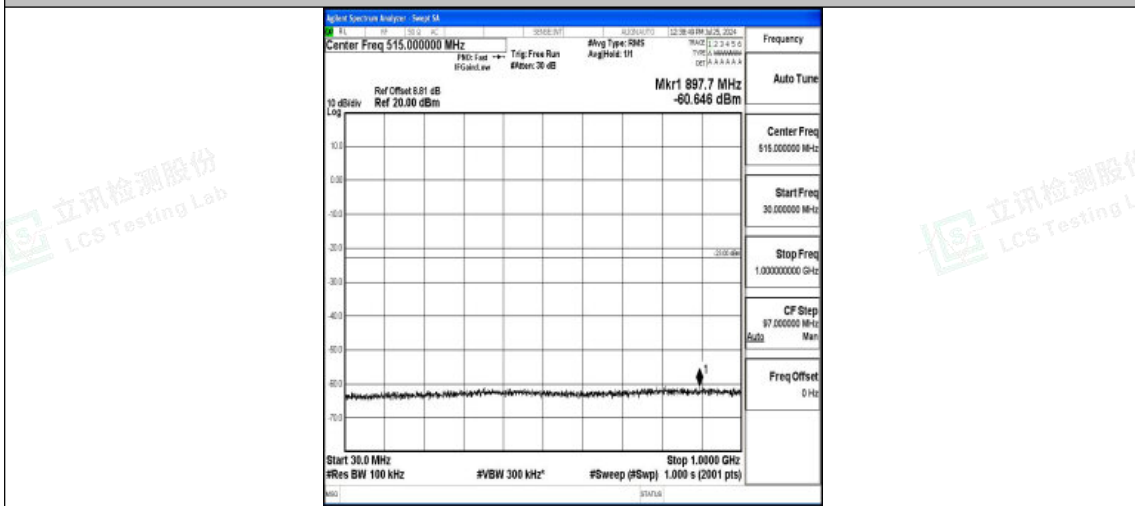

Band4-5MHz-QPSK-19975-1RB#0-0.15~30-PASS

Band4-5MHz-QPSK-19975-1RB#0-30~1000-PASS