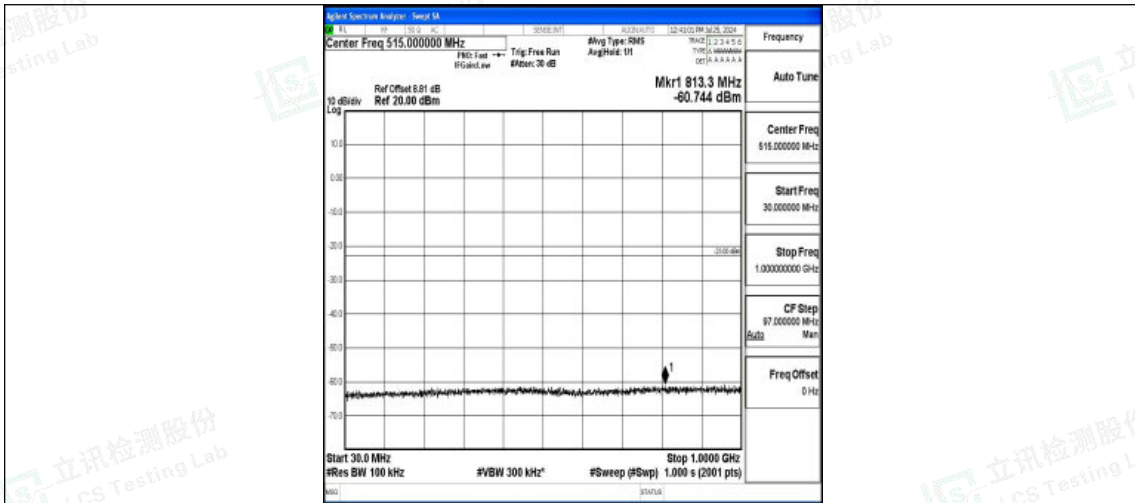

Band4-5MHz-QPSK-20175-1RB#0-0.15~30-PASS

Band4-5MHz-QPSK-20175-1RB#0-30~1000-PASS