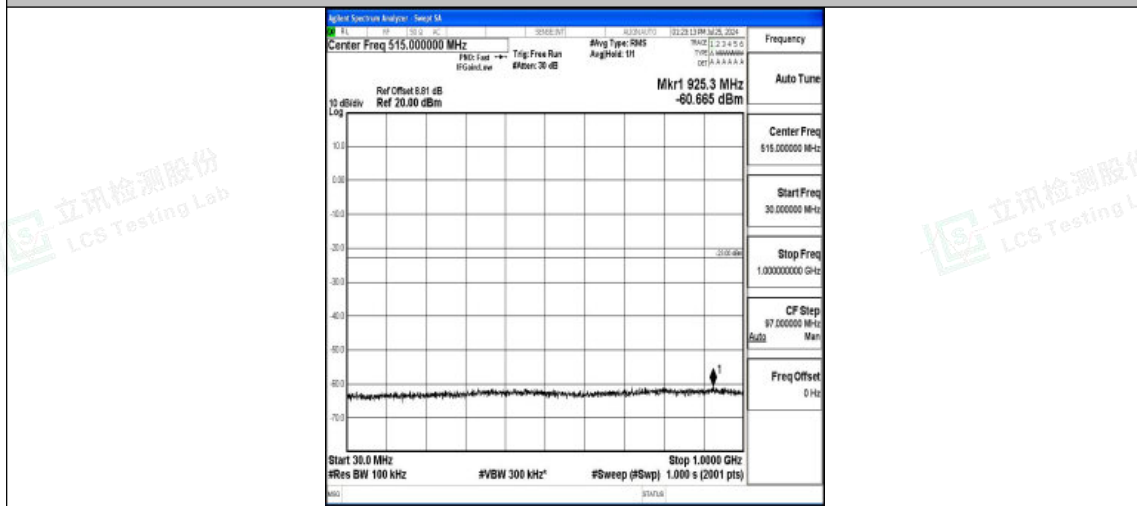

Band4-10MHz-QPSK-20350-1RB#0-3000~20000-PASS

Band4-10MHz-16QAM-20350-1RB#0-0.009~0.15-PASS

Band4-10MHz-16QAM-20350-1RB#0-0.15~30-PASS

Band4-15MHz-QPSK-20025-1RB#0-0.009~0.15-PASS

Band4-15MHz-QPSK-20025-1RB#0-0.15~30-PASS