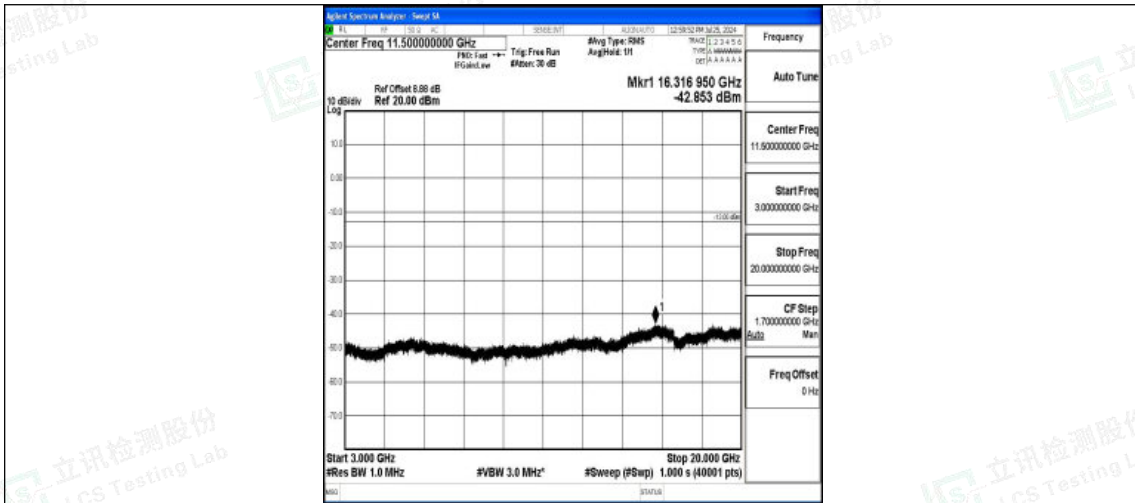

Band4-10MHz-QPSK-20000-1RB#0-3000~20000-PASS

Band4-10MHz-16QAM-20000-1RB#0-0.009~0.15-PASS

Band4-10MHz-16QAM-20000-1RB#0-0.15~30-PASS

Band4-10MHz-16QAM-20000-1RB#0-30~1000-PASS

Band4-10MHz-16QAM-20000-1RB#0-1000~3000-PASS