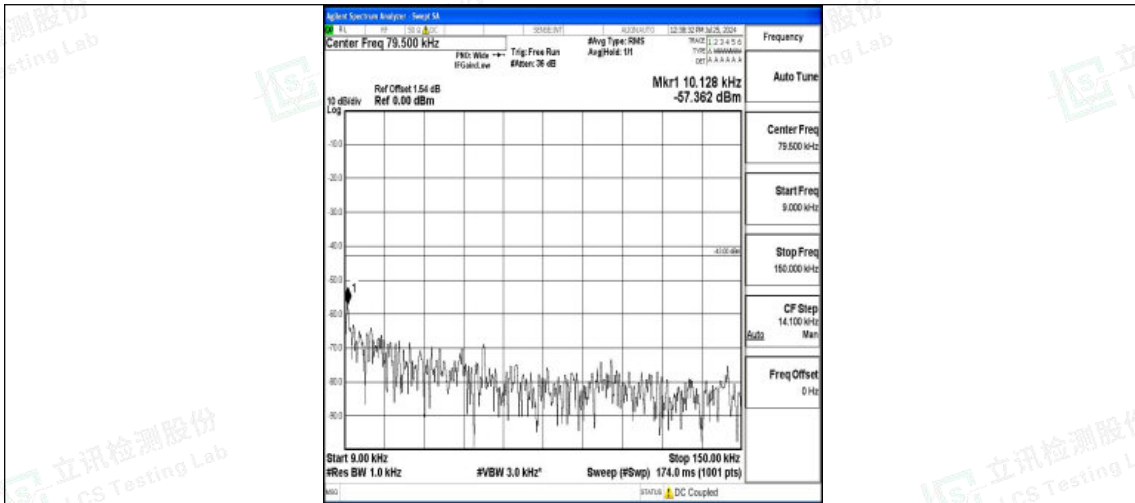

Band4-3MHz-QPSK-20385-1RB#0-1000~3000-PASS

Band4-3MHz-16QAM-20385-1RB#0-30~1000-PASS

Band4-3MHz-16QAM-20385-1RB#0-1000~3000-PASS

Band4-3MHz-16QAM-20385-1RB#0-3000~20000-PASS

Band4-5MHz-QPSK-19975-1RB#0-0.009~0.15-PASS