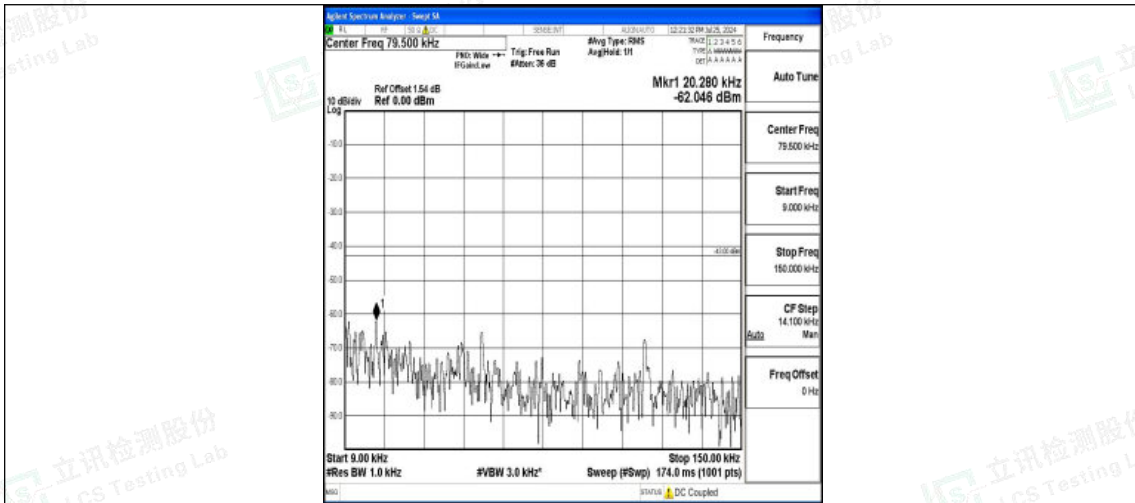

Band4-3MHz-16QAM-20175-1RB#0-0.009~0.15-PASS