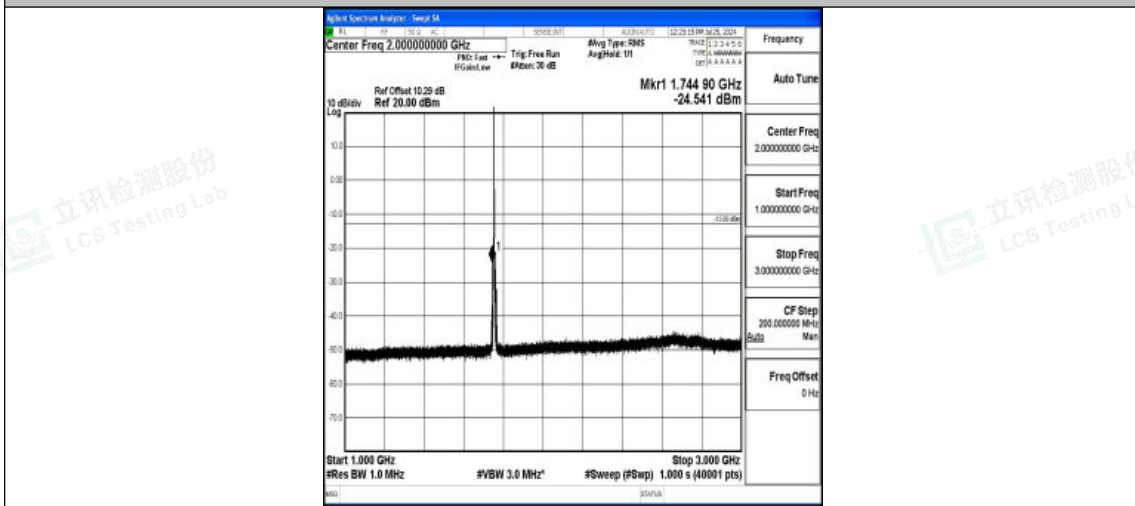

Band4-3MHz-16QAM-20175-1RB#0-1000~3000-PASS

Band4-3MHz-16QAM-20175-1RB#0-3000~20000-PASS

Band4-3MHz-QPSK-20385-1RB#0-0.009~0.15-PASS

Band4-3MHz-QPSK-20385-1RB#0-0.15~30-PASS

Band4-3MHz-QPSK-20385-1RB#0-30~1000-PASS