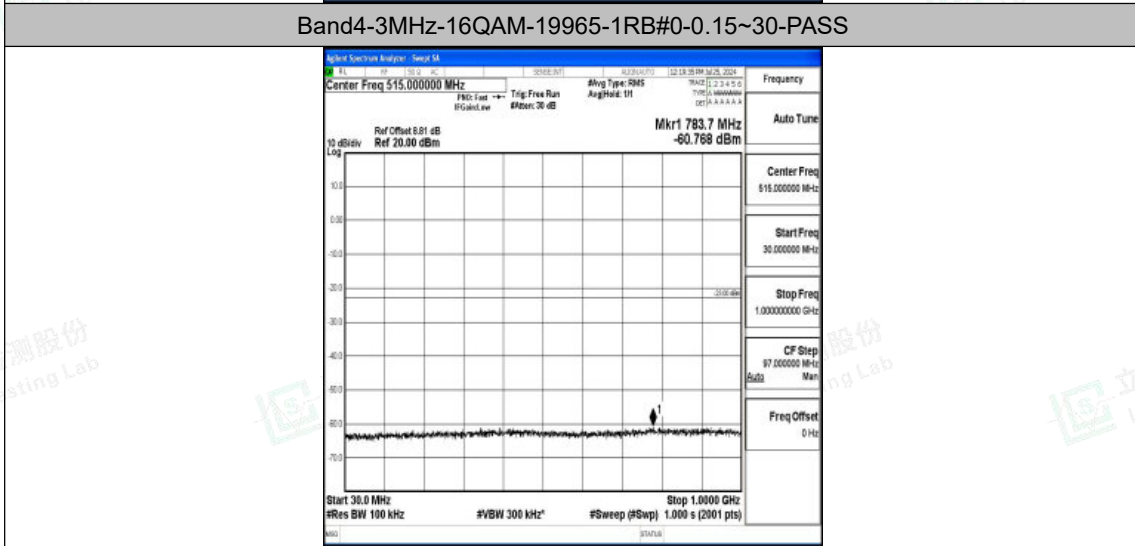

Band4-1.4MHz-16QAM-20393-1RB#0-3000~20000-PASS

Band4-3MHz-QPSK-19965-1RB#0-0.009~0.15-PASS

Band4-3MHz-QPSK-19965-1RB#0-0.15~30-PASS

Band4-3MHz-QPSK-19965-1RB#0-30~1000-PASS

Band4-3MHz-16QAM-19965-1RB#0-3000~20000-PASS