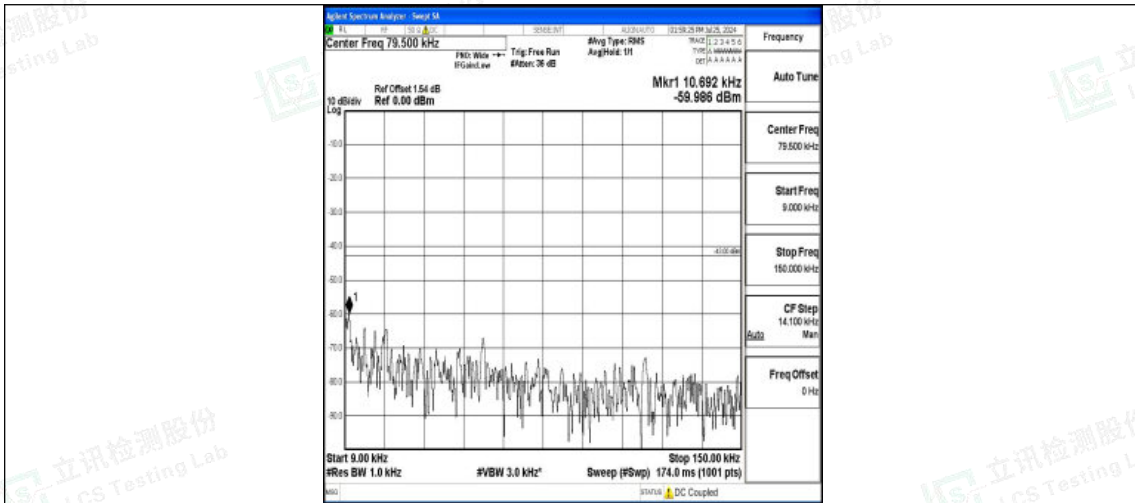

Band4-20MHz-QPSK-20175-1RB#0-0.009~0.15-PASS

Band4-20MHz-QPSK-20175-1RB#0-0.15~30-PASS

Band4-20MHz-QPSK-20175-1RB#0-30~1000-PASS

Band4-20MHz-QPSK-20175-1RB#0-1000~3000-PASS

Band4-20MHz-QPSK-20175-1RB#0-3000~20000-PASS