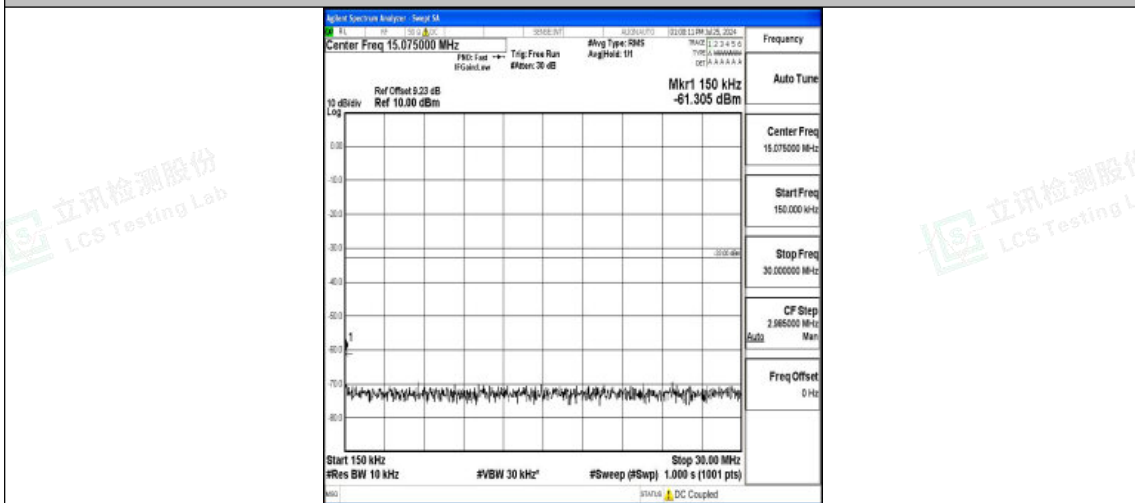

Band4-10MHz-QPSK-20175-1RB#0-0.009~0.15-PASS

Band4-10MHz-QPSK-20175-1RB#0-0.15~30-PASS