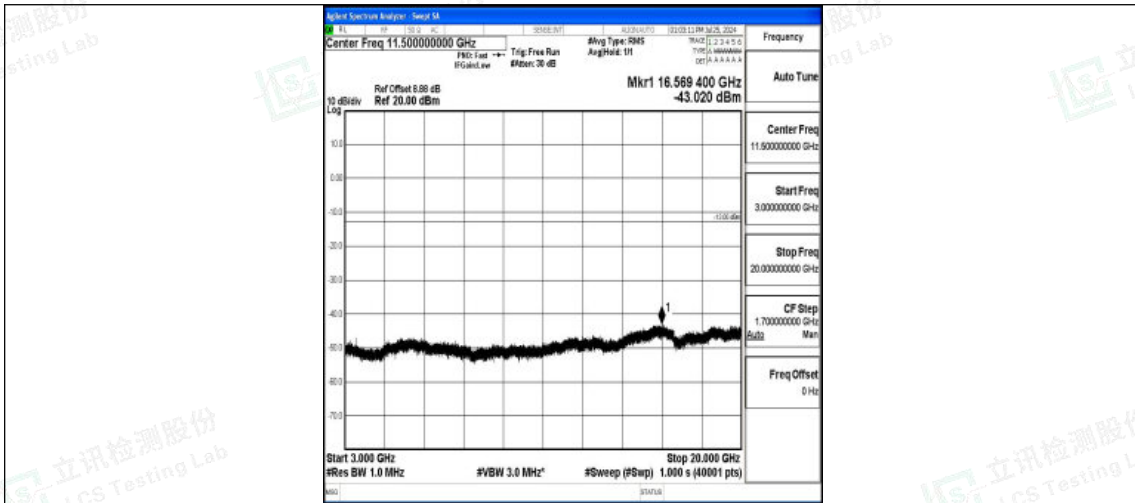

Band4-10MHz-16QAM-20175-1RB#0-3000~20000-PASS

Band4-10MHz-QPSK-20350-1RB#0-0.009~0.15-PASS

Band4-10MHz-QPSK-20350-1RB#0-0.15~30-PASS

Band4-10MHz-QPSK-20350-1RB#0-30~1000-PASS

Band4-10MHz-QPSK-20350-1RB#0-1000~3000-PASS