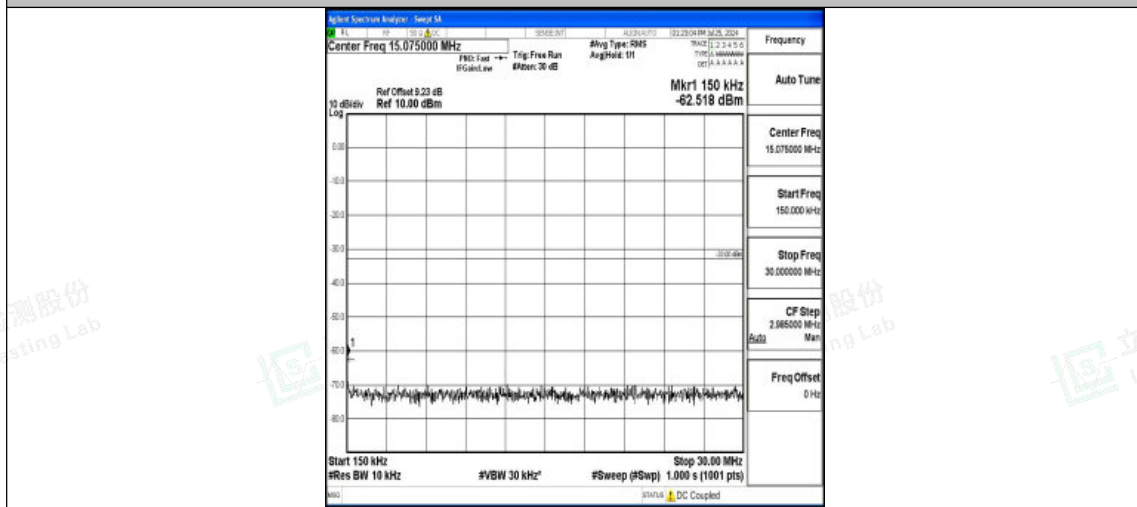

Band4-10MHz-QPSK-20350-1RB#0-3000~20000-PASS

Band4-10MHz-16QAM-20350-1RB#0-0.009~0.15-PASS

Band4-10MHz-16QAM-20350-1RB#0-0.15~30-PASS

Band4-15MHz-QPSK-20025-1RB#0-0.009~0.15-PASS

Band4-15MHz-QPSK-20025-1RB#0-0.15~30-PASS