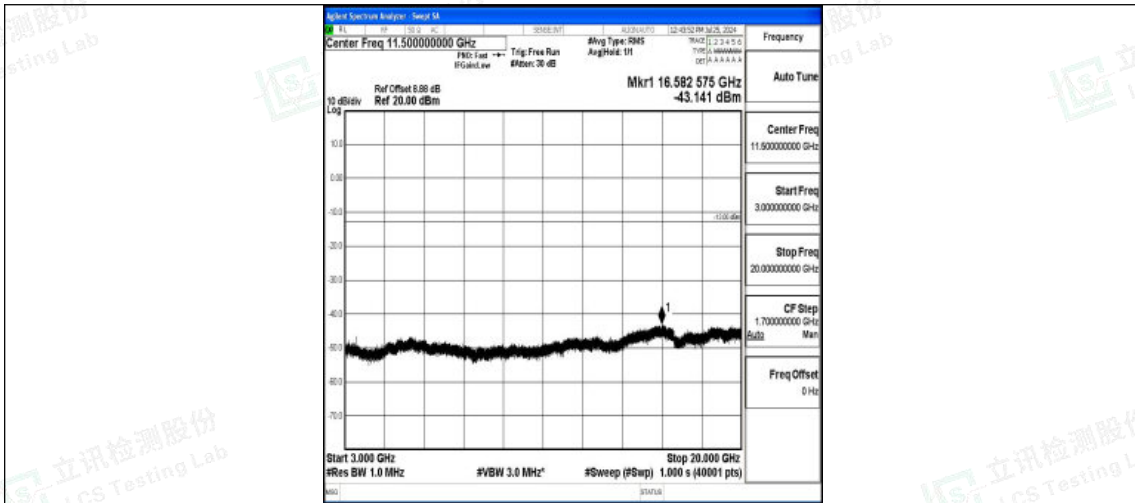

Band4-5MHz-QPSK-20375-1RB#0-0.15~30-PASS

Band4-5MHz-QPSK-20375-1RB#0-30~1000-PASS

Band4-5MHz-QPSK-20375-1RB#0-1000~3000-PASS

Band4-5MHz-16QAM-20375-1RB#0-30~1000-PASS

Band4-5MHz-16QAM-20375-1RB#0-1000~3000-PASS