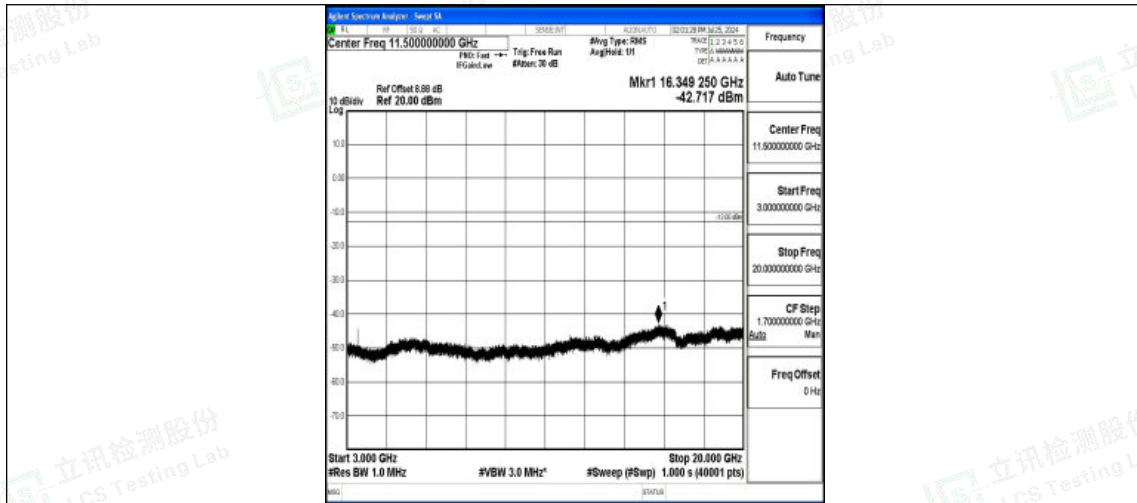

Band4-20MHz-QPSK-20300-1RB#0-0.009~0.15-PASS

Band4-20MHz-QPSK-20300-1RB#0-0.15~30-PASS

Band4-20MHz-QPSK-20300-1RB#0-30~1000-PASS

Band4-20MHz-QPSK-20300-1RB#0-1000~3000-PASS

Band4-20MHz-QPSK-20300-1RB#0-3000~20000-PASS