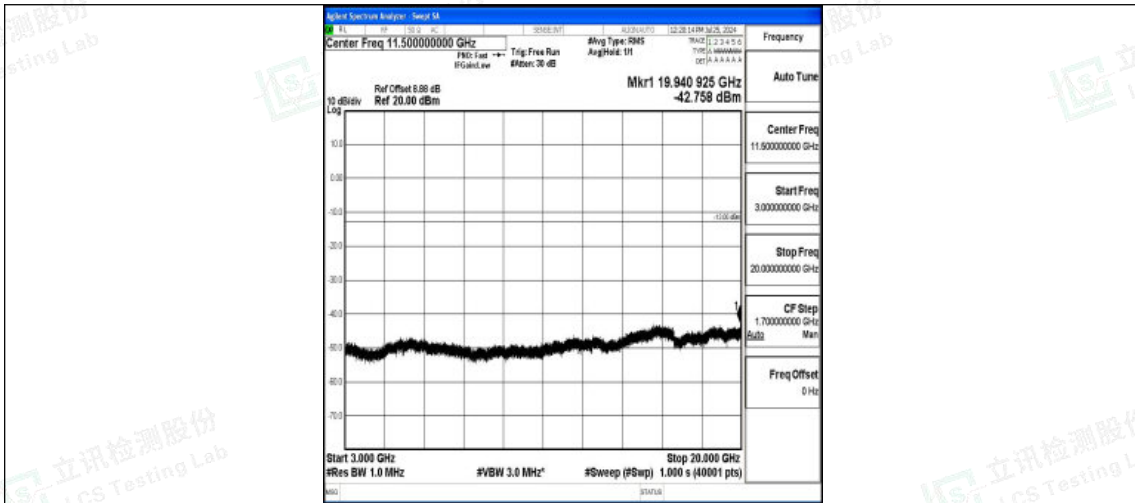

Band4-1.4MHz-16QAM-20393-1RB#0-3000~20000-PASS

Band4-3MHz-QPSK-19965-1RB#0-0.009~0.15-PASS

Band4-3MHz-QPSK-19965-1RB#0-0.15~30-PASS

Band4-3MHz-QPSK-19965-1RB#0-30~1000-PASS

Band4-3MHz-16QAM-19965-1RB#0-3000~20000-PASS