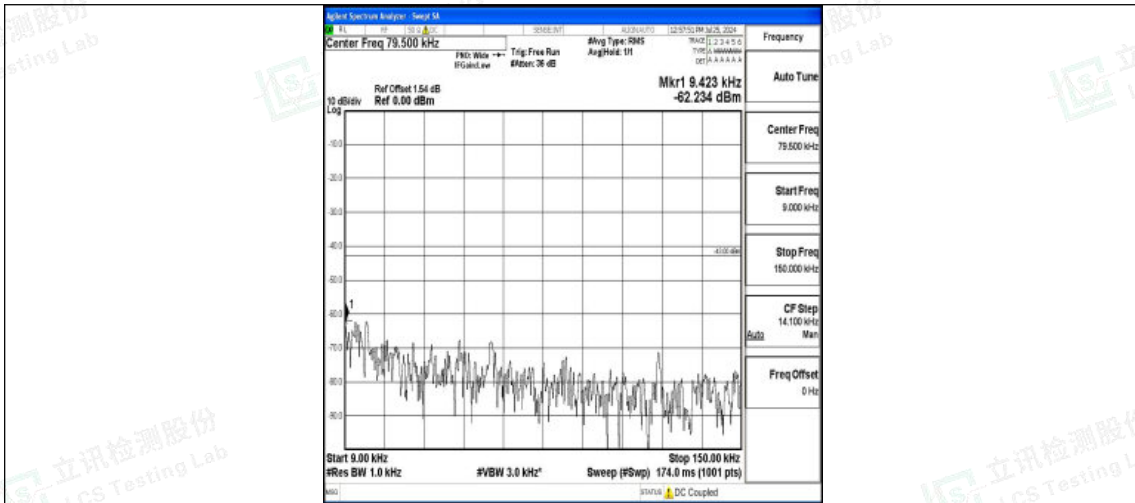

Band4-5MHz-16QAM-20375-1RB#0-3000~20000-PASS

Band4-10MHz-QPSK-20000-1RB#0-0.009~0.15-PASS