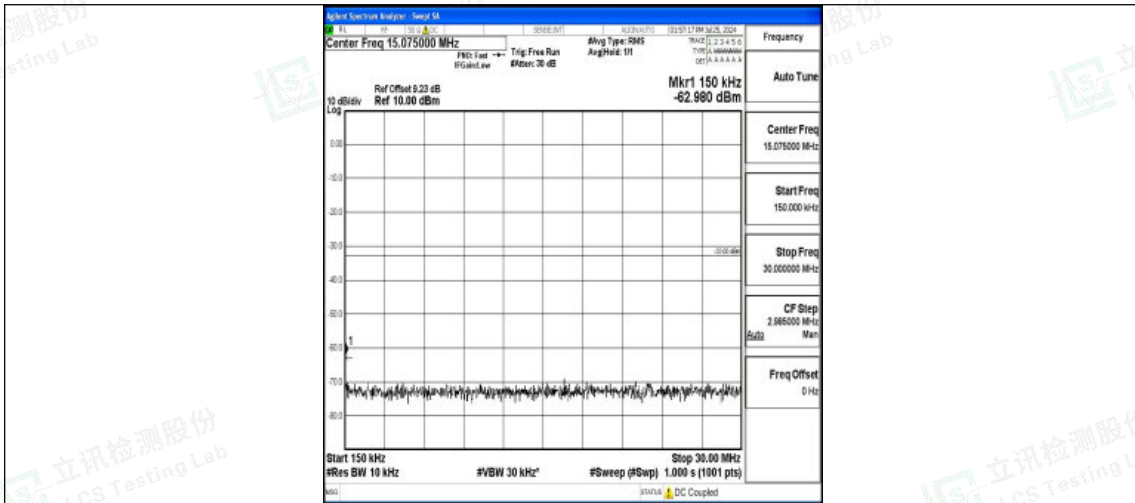

Band4-20MHz-16QAM-20050-1RB#0-0.009~0.15-PASS

Band4-20MHz-16QAM-20050-1RB#0-0.15~30-PASS