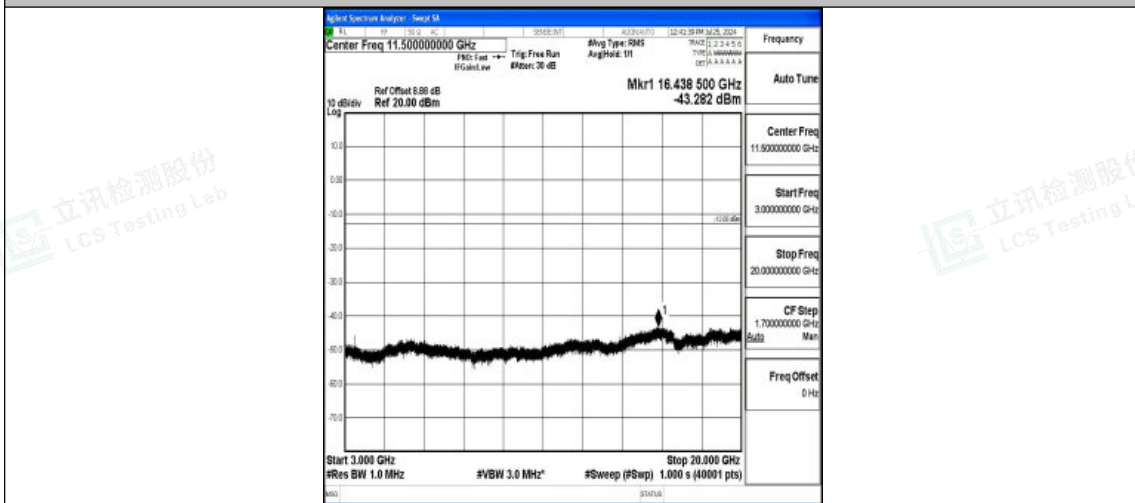

Band4-5MHz-QPSK-20175-1RB#0-0.15~30-PASS

Band4-5MHz-QPSK-20175-1RB#0-30~1000-PASS

Band4-5MHz-QPSK-20175-1RB#0-1000~3000-PASS

Band4-5MHz-QPSK-20175-1RB#0-3000~20000-PASS

Band4-5MHz-16QAM-20175-1RB#0-0.009~0.15-PASS