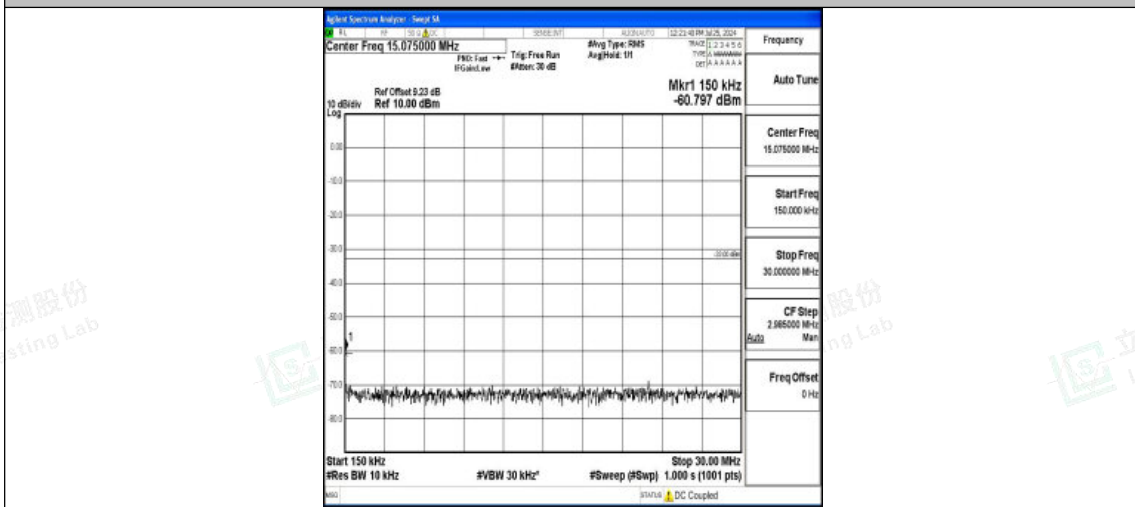

Band4-3MHz-QPSK-20175-1RB#0-0.009~0.15-PASS

Band4-3MHz-QPSK-20175-1RB#0-0.15~30-PASS

Band4-3MHz-16QAM-20175-1RB#0-0.009~0.15-PASS

Band4-3MHz-16QAM-20175-1RB#0-0.15~30-PASS

Band4-3MHz-16QAM-20175-1RB#0-30~1000-PASS