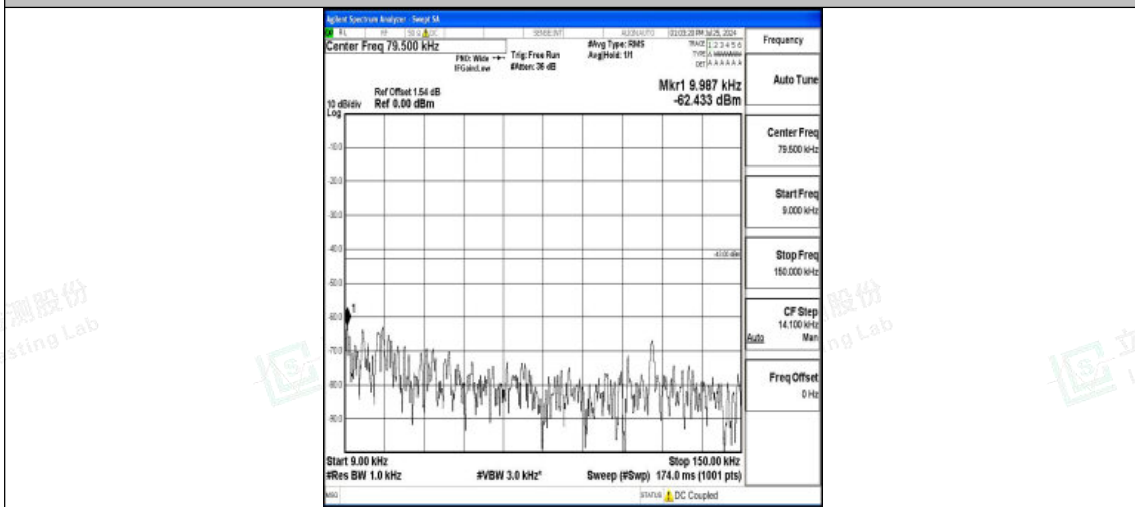

Band4-10MHz-QPSK-20350-1RB#0-3000~20000-PASS

Band4-10MHz-16QAM-20350-1RB#0-0.009~0.15-PASS