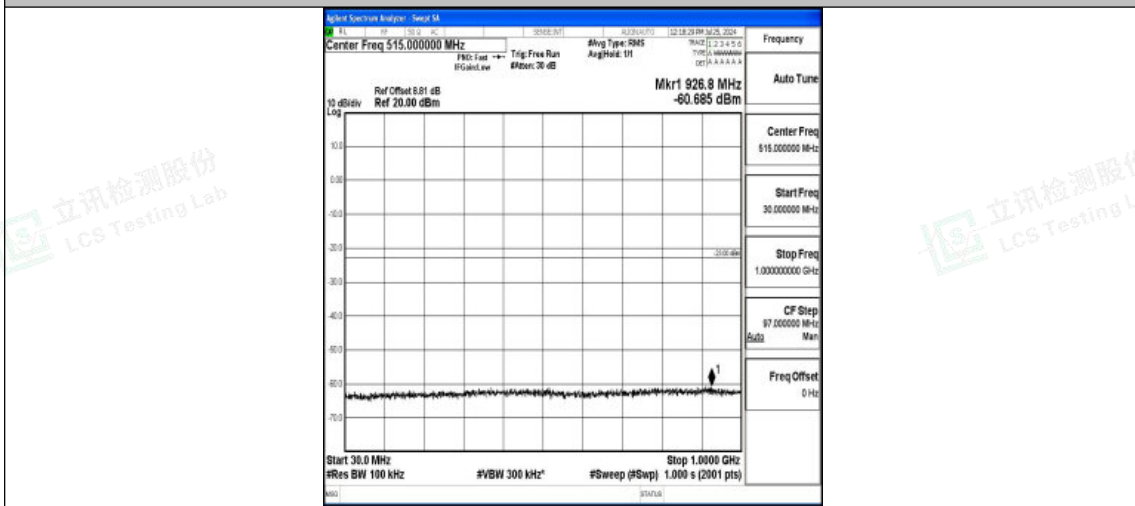

Band4-1.4MHz-16QAM-20393-1RB#0-3000~20000-PASS

Band4-3MHz-QPSK-19965-1RB#0-0.009~0.15-PASS

Band4-3MHz-QPSK-19965-1RB#0-0.15~30-PASS

Band4-3MHz-QPSK-19965-1RB#0-30~1000-PASS

Band4-3MHz-16QAM-19965-1RB#0-3000~20000-PASS