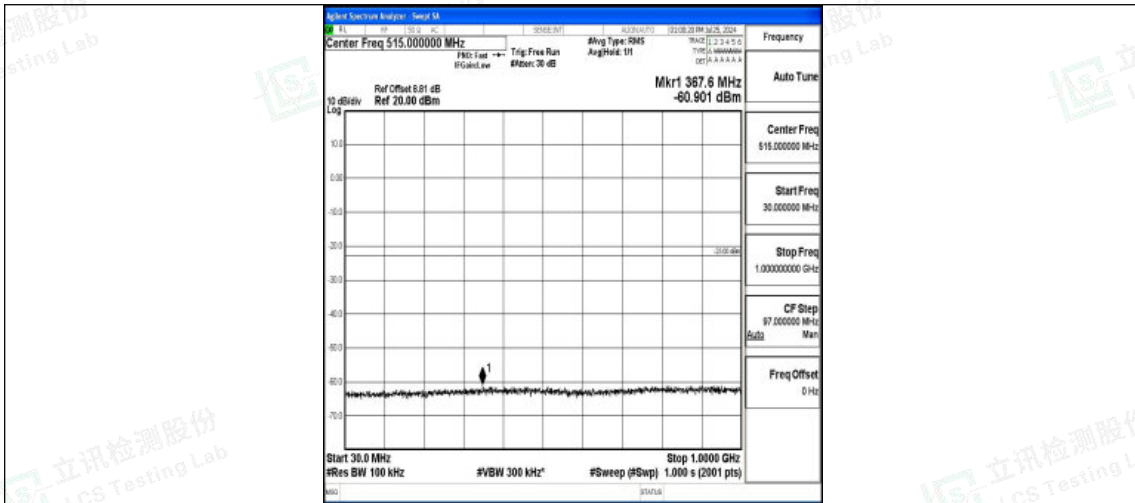

Band4-10MHz-16QAM-20000-1RB#0-3000~20000-PASS

Band4-10MHz-QPSK-20175-1RB#0-0.009~0.15-PASS

Band4-10MHz-QPSK-20175-1RB#0-0.15~30-PASS

Band4-10MHz-QPSK-20175-1RB#0-30~1000-PASS

Band4-10MHz-QPSK-20175-1RB#0-1000~3000-PASS