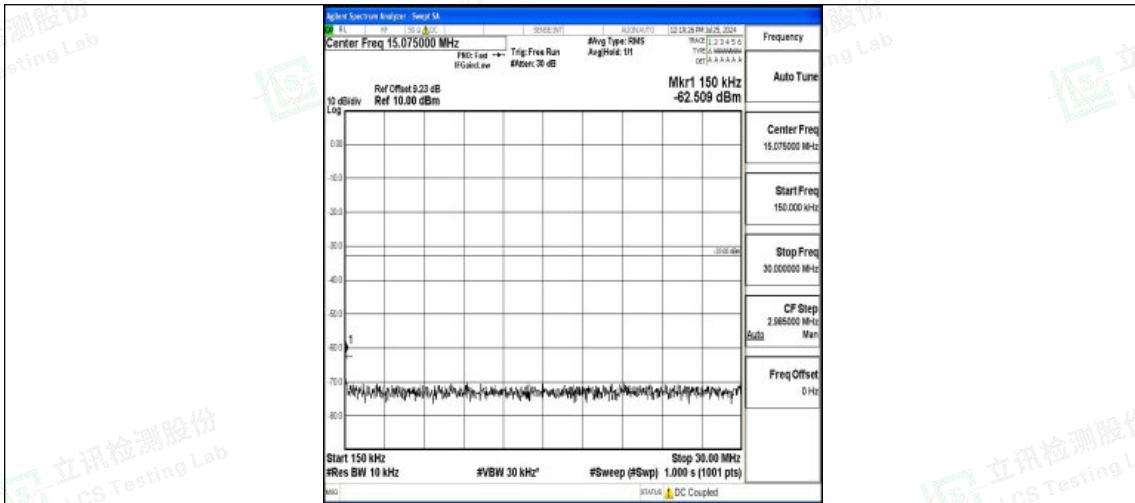

Band4-1.4MHz-16QAM-20393-1RB#0-3000~20000-PASS

Band4-3MHz-QPSK-19965-1RB#0-0.009~0.15-PASS

Band4-3MHz-QPSK-19965-1RB#0-0.15~30-PASS

Band4-3MHz-QPSK-19965-1RB#0-30~1000-PASS

Band4-3MHz-16QAM-19965-1RB#0-3000~20000-PASS