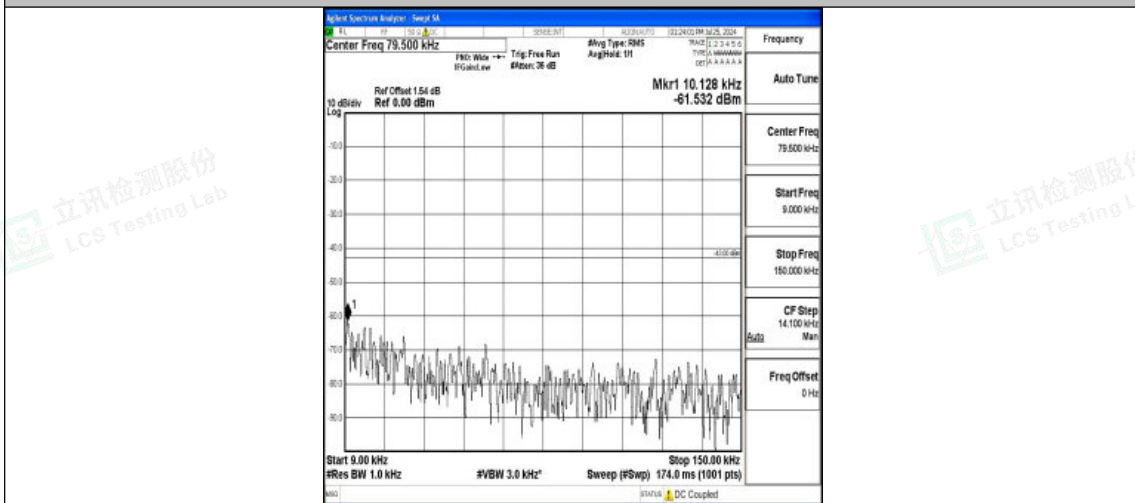

Band4-15MHz-QPSK-20025-1RB#0-30~1000-PASS

Band4-15MHz-QPSK-20025-1RB#0-1000~3000-PASS

Band4-15MHz-QPSK-20025-1RB#0-3000~20000-PASS

Band4-15MHz-16QAM-20025-1RB#0-0.009~0.15-PASS

Band4-15MHz-16QAM-20025-1RB#0-0.15~30-PASS