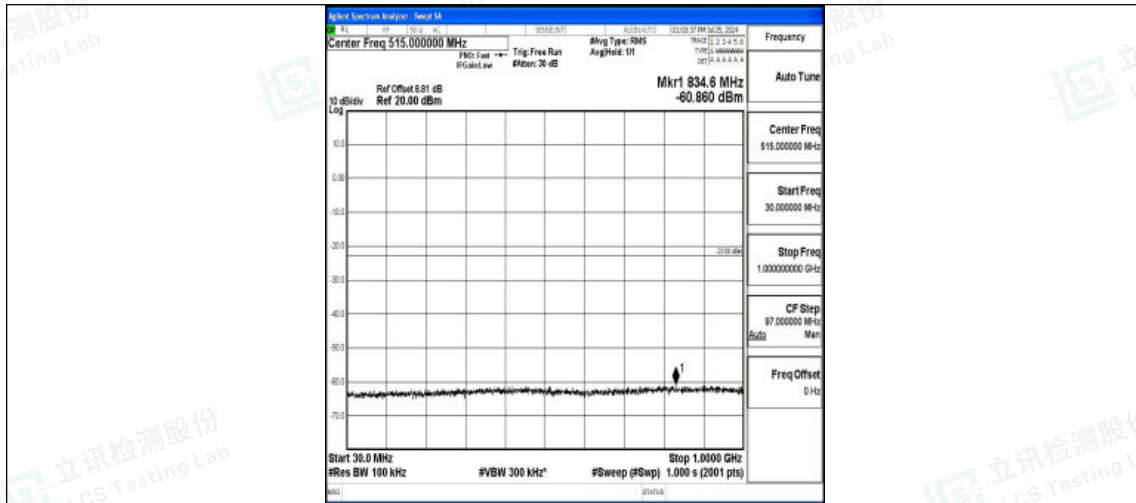

Band4-10MHz-QPSK-20350-1RB#0-3000~20000-PASS

Band4-10MHz-16QAM-20350-1RB#0-0.009~0.15-PASS

Band4-10MHz-16QAM-20350-1RB#0-0.15~30-PASS

Band4-15MHz-QPSK-20025-1RB#0-0.009~0.15-PASS

Band4-15MHz-QPSK-20025-1RB#0-0.15~30-PASS