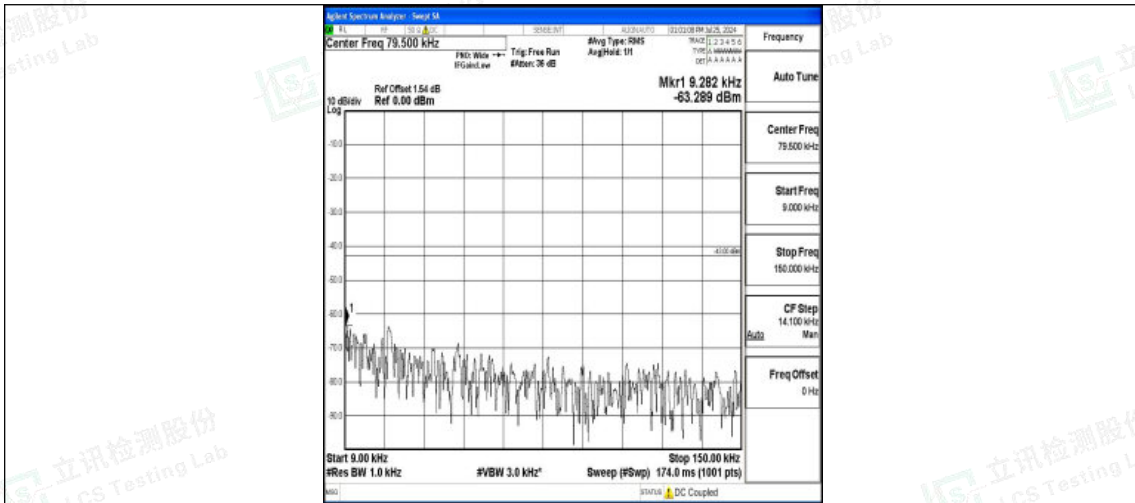

Band4-10MHz-QPSK-20175-1RB#0-3000~20000-PASS

Band4-10MHz-16QAM-20175-1RB#0-0.009~0.15-PASS