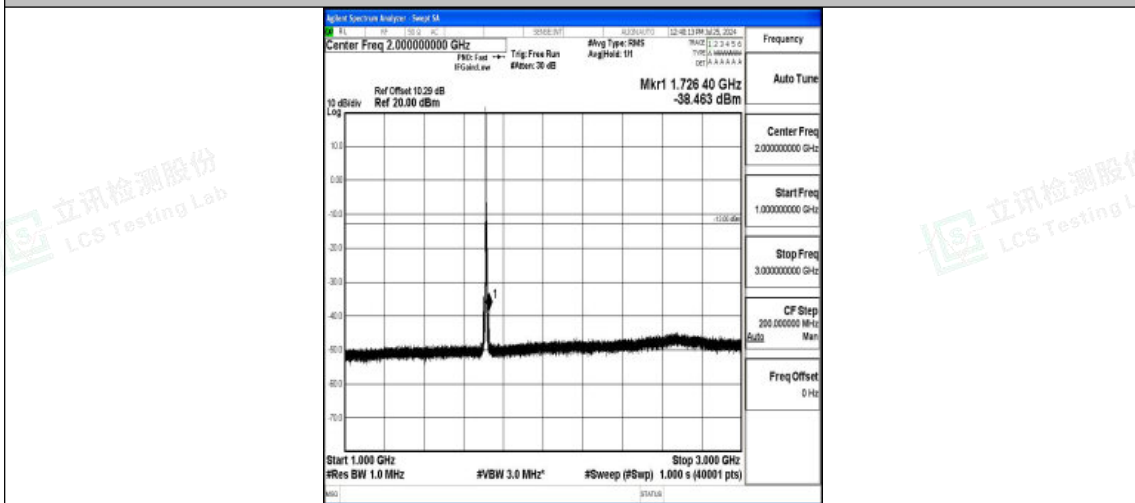

Band4-5MHz-16QAM-19975-1RB#0-30~1000-PASS

Band4-5MHz-16QAM-19975-1RB#0-1000~3000-PASS