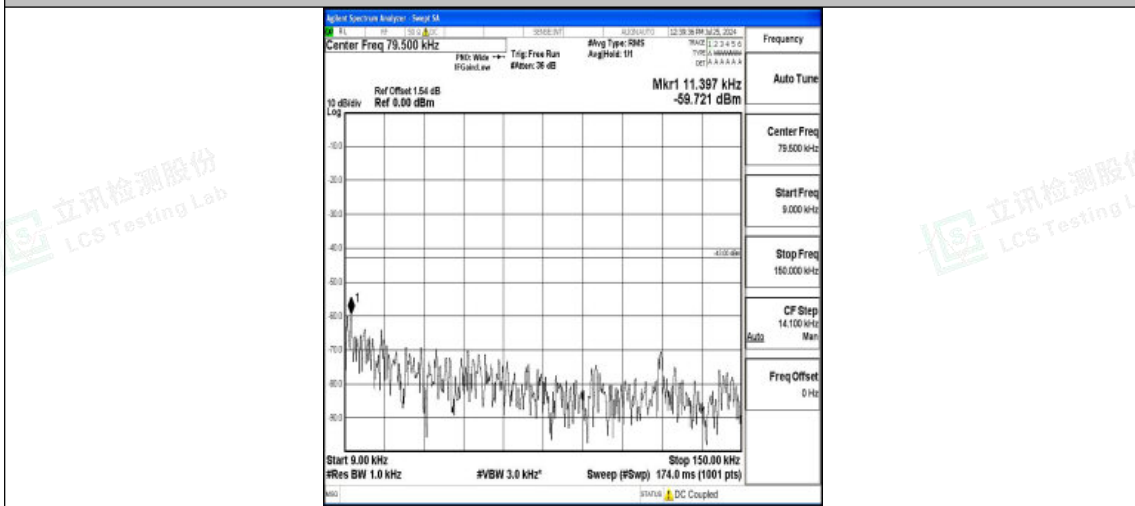

Band4-5MHz-QPSK-19975-1RB#0-0.15~30-PASS

Band4-5MHz-QPSK-19975-1RB#0-30~1000-PASS

Band4-5MHz-QPSK-19975-1RB#0-1000~3000-PASS

Band4-5MHz-QPSK-19975-1RB#0-3000~20000-PASS

Band4-5MHz-16QAM-19975-1RB#0-0.009~0.15-PASS