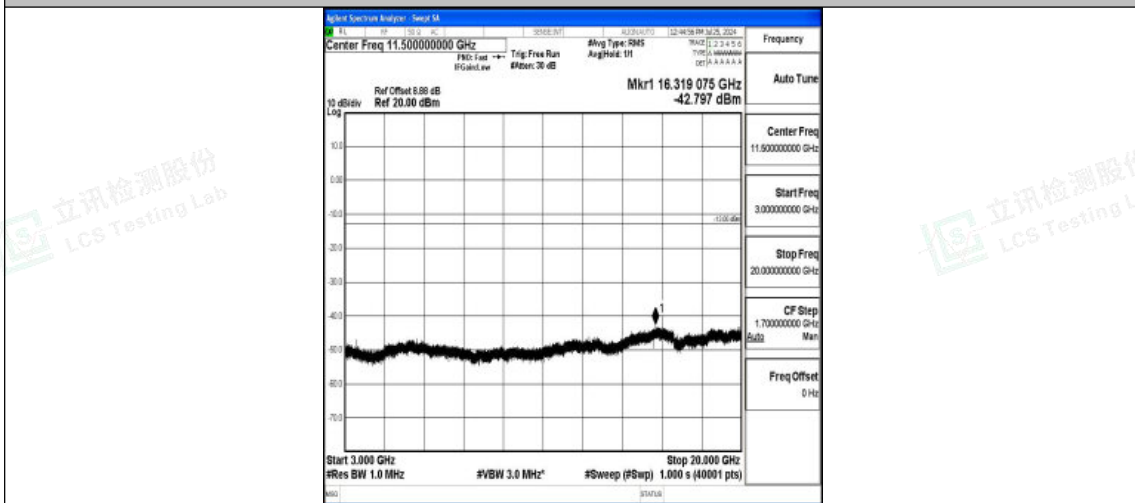

Band4-5MHz-QPSK-20375-1RB#0-0.15~30-PASS

Band4-5MHz-QPSK-20375-1RB#0-30~1000-PASS

Band4-5MHz-QPSK-20375-1RB#0-1000~3000-PASS

Band4-5MHz-16QAM-20375-1RB#0-30~1000-PASS

Band4-5MHz-16QAM-20375-1RB#0-1000~3000-PASS