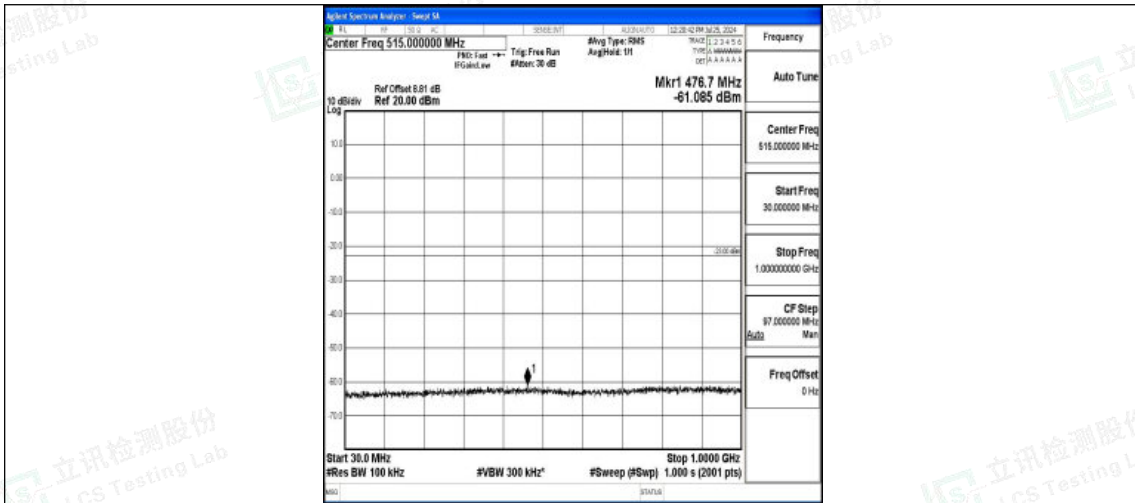

Band4-3MHz-QPSK-20175-1RB#0-0.15~30-PASS