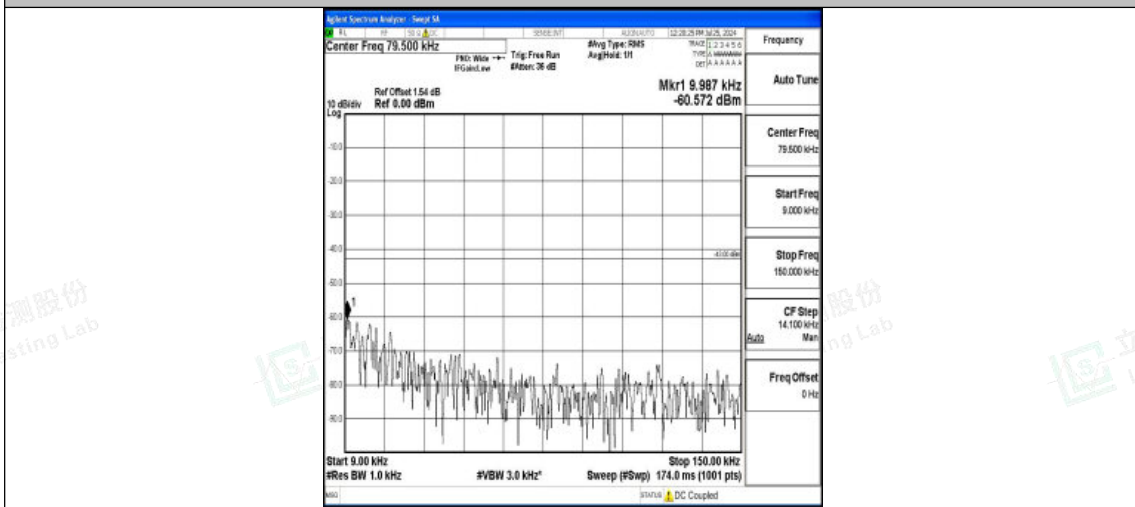

Band4-1.4MHz-16QAM-20393-1RB#0-3000~20000-PASS

Band4-3MHz-QPSK-19965-1RB#0-0.009~0.15-PASS

Band4-3MHz-QPSK-19965-1RB#0-0.15~30-PASS

Band4-3MHz-QPSK-19965-1RB#0-30~1000-PASS

Band4-3MHz-16QAM-19965-1RB#0-3000~20000-PASS