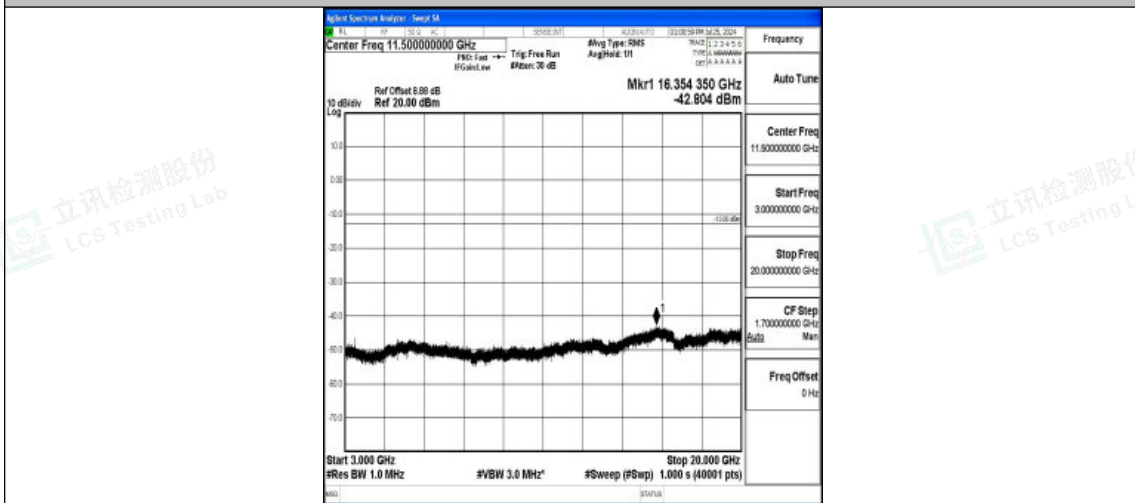

Band4-10MHz-16QAM-20000-1RB#0-3000~20000-PASS

Band4-10MHz-QPSK-20175-1RB#0-0.009~0.15-PASS

Band4-10MHz-QPSK-20175-1RB#0-0.15~30-PASS

Band4-10MHz-QPSK-20175-1RB#0-30~1000-PASS

Band4-10MHz-QPSK-20175-1RB#0-1000~3000-PASS