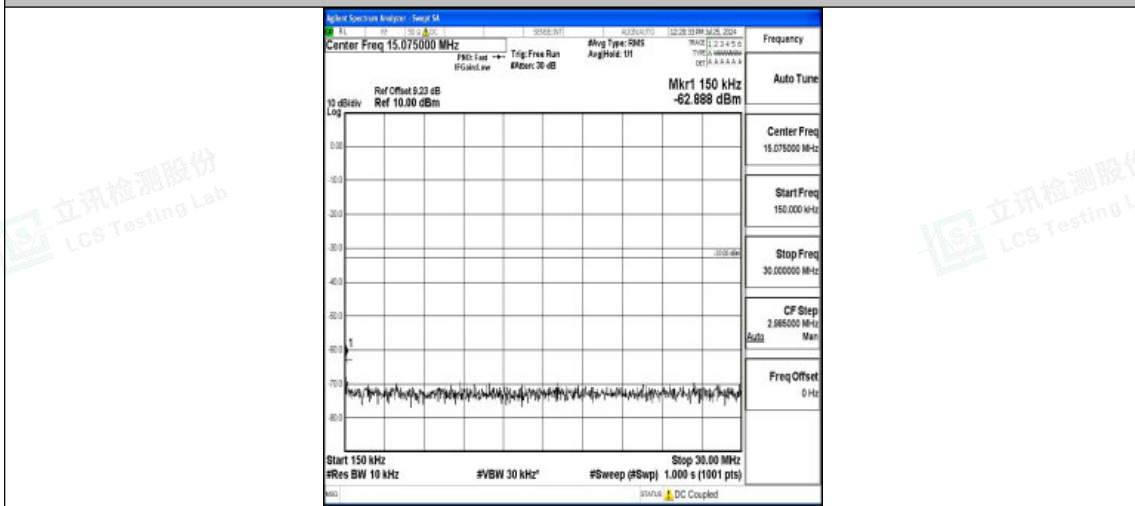

Band4-3MHz-QPSK-20175-1RB#0-0.009~0.15-PASS

Band4-3MHz-QPSK-20175-1RB#0-0.15~30-PASS