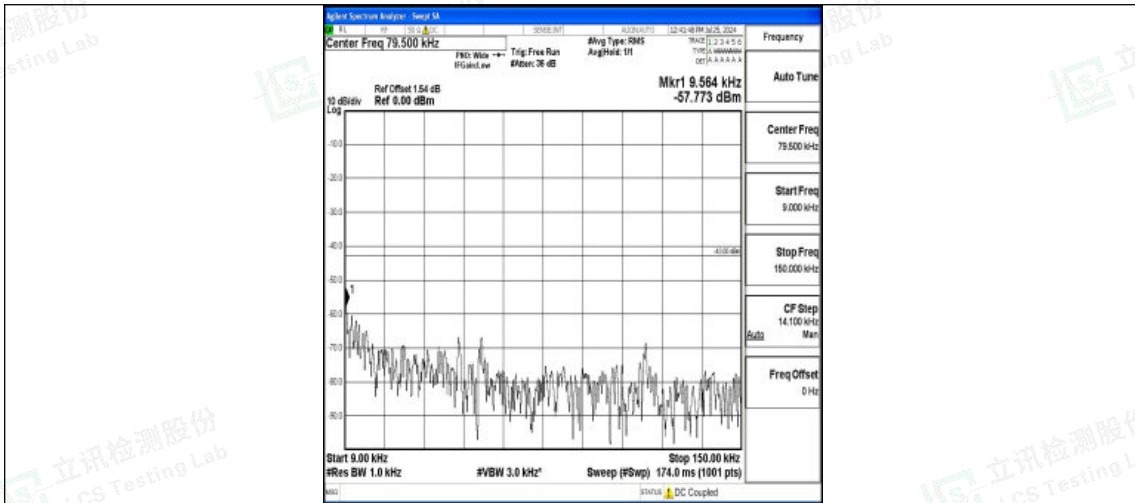

Band4-5MHz-QPSK-20175-1RB#0-0.15~30-PASS

Band4-5MHz-QPSK-20175-1RB#0-30~1000-PASS

Band4-5MHz-QPSK-20175-1RB#0-1000~3000-PASS

Band4-5MHz-QPSK-20175-1RB#0-3000~20000-PASS

Band4-5MHz-16QAM-20175-1RB#0-0.009~0.15-PASS