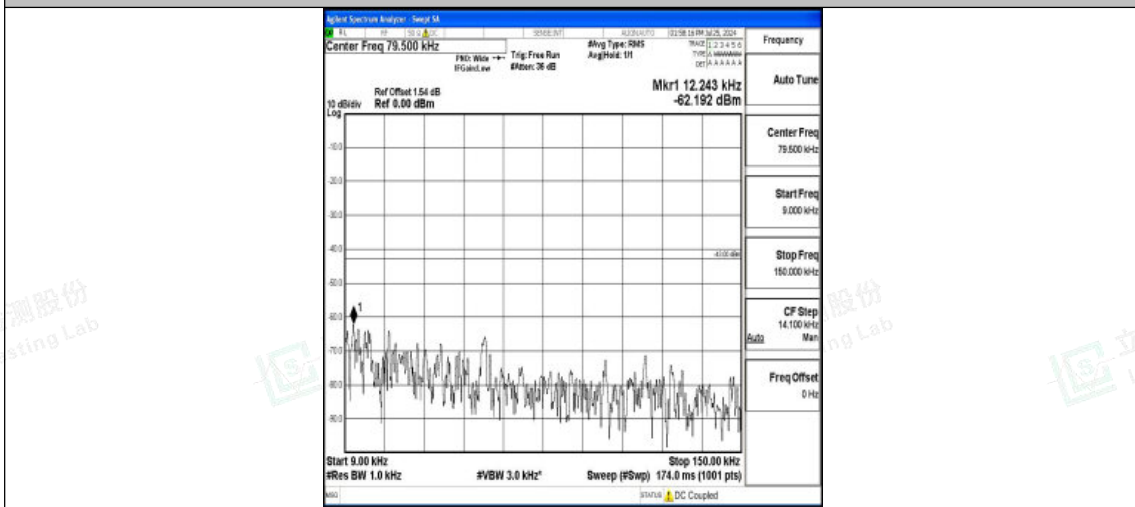

Band4-20MHz-16QAM-20050-1RB#0-0.009~0.15-PASS

Band4-20MHz-16QAM-20050-1RB#0-0.15~30-PASS

Band4-20MHz-16QAM-20050-1RB#0-30~1000-PASS

Band4-20MHz-16QAM-20050-1RB#0-1000~3000-PASS

Band4-20MHz-16QAM-20050-1RB#0-3000~20000-PASS