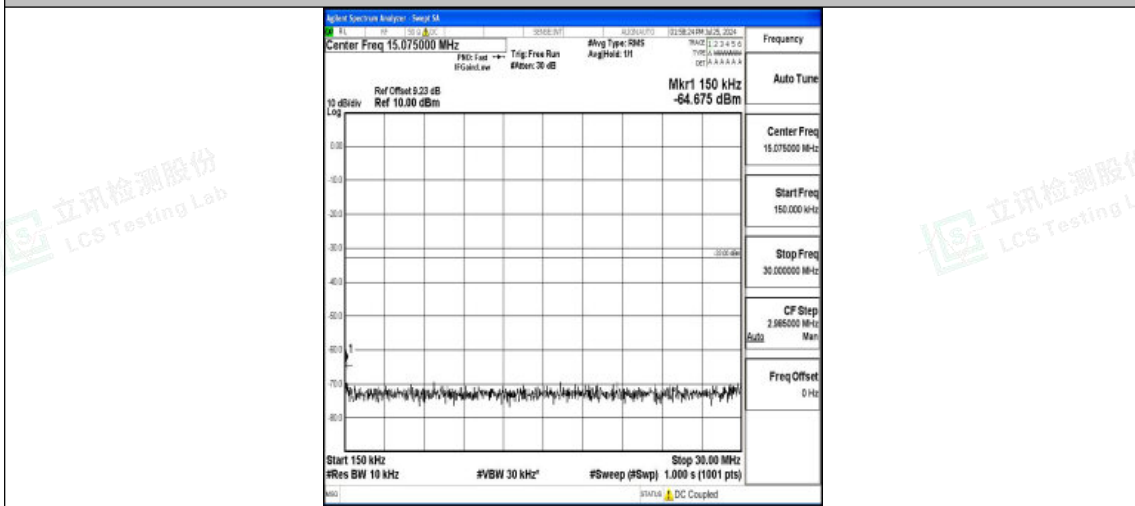

Band4-20MHz-QPSK-20175-1RB#0-0.009~0.15-PASS

Band4-20MHz-QPSK-20175-1RB#0-0.15~30-PASS