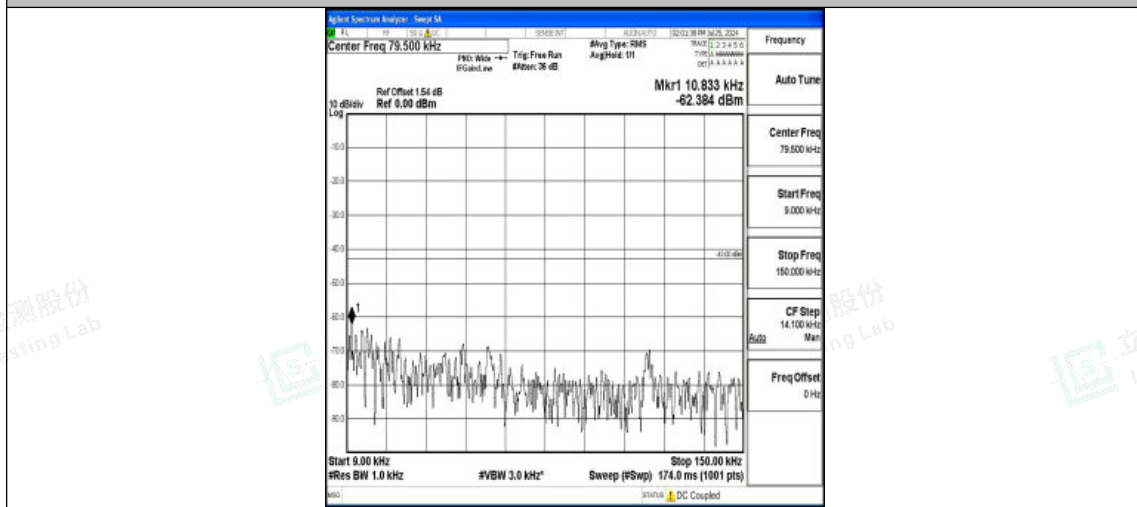

Band4-20MHz-QPSK-20300-1RB#0-0.009~0.15-PASS

Band4-20MHz-QPSK-20300-1RB#0-0.15~30-PASS

Band4-20MHz-QPSK-20300-1RB#0-30~1000-PASS

Band4-20MHz-QPSK-20300-1RB#0-1000~3000-PASS

Band4-20MHz-QPSK-20300-1RB#0-3000~20000-PASS