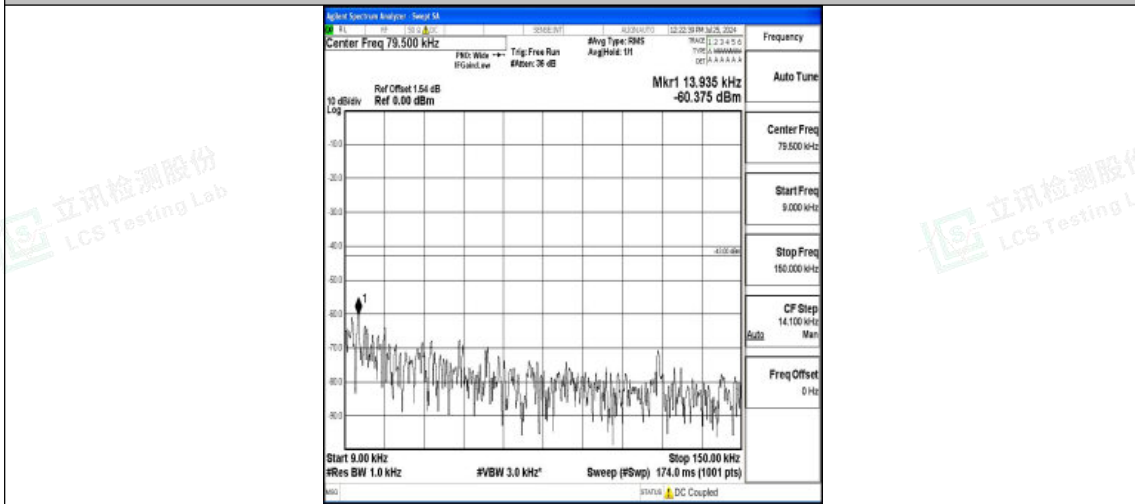

Band4-3MHz-16QAM-20175-1RB#0-3000~20000-PASS

Band4-3MHz-QPSK-20385-1RB#0-0.009~0.15-PASS