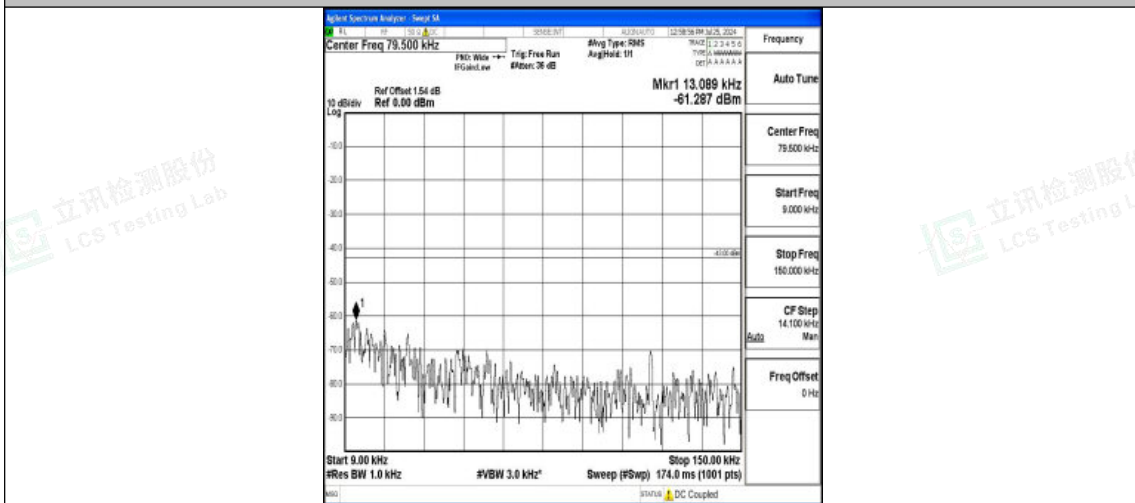

Band4-10MHz-QPSK-20000-1RB#0-3000~20000-PASS

Band4-10MHz-16QAM-20000-1RB#0-0.009~0.15-PASS