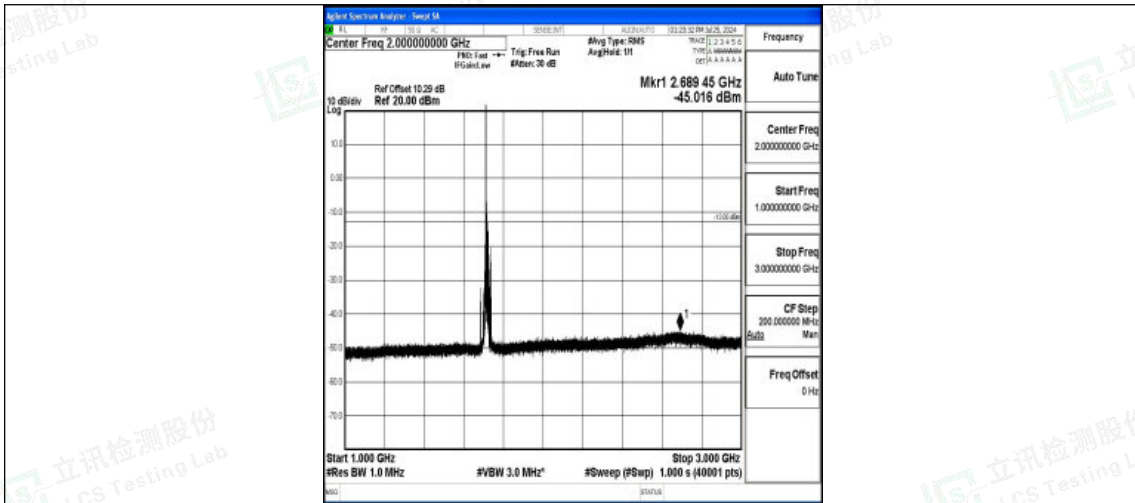

Band4-15MHz-QPSK-20025-1RB#0-30~1000-PASS

Band4-15MHz-QPSK-20025-1RB#0-1000~3000-PASS