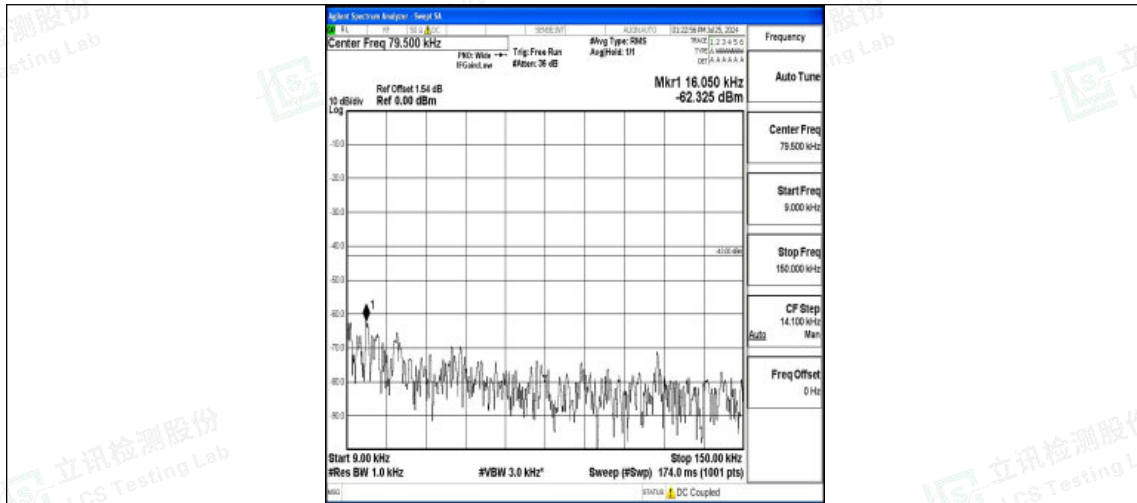

Band4-10MHz-QPSK-20350-1RB#0-3000~20000-PASS

Band4-10MHz-16QAM-20350-1RB#0-0.009~0.15-PASS

Band4-10MHz-16QAM-20350-1RB#0-0.15~30-PASS

Band4-15MHz-QPSK-20025-1RB#0-0.009~0.15-PASS

Band4-15MHz-QPSK-20025-1RB#0-0.15~30-PASS