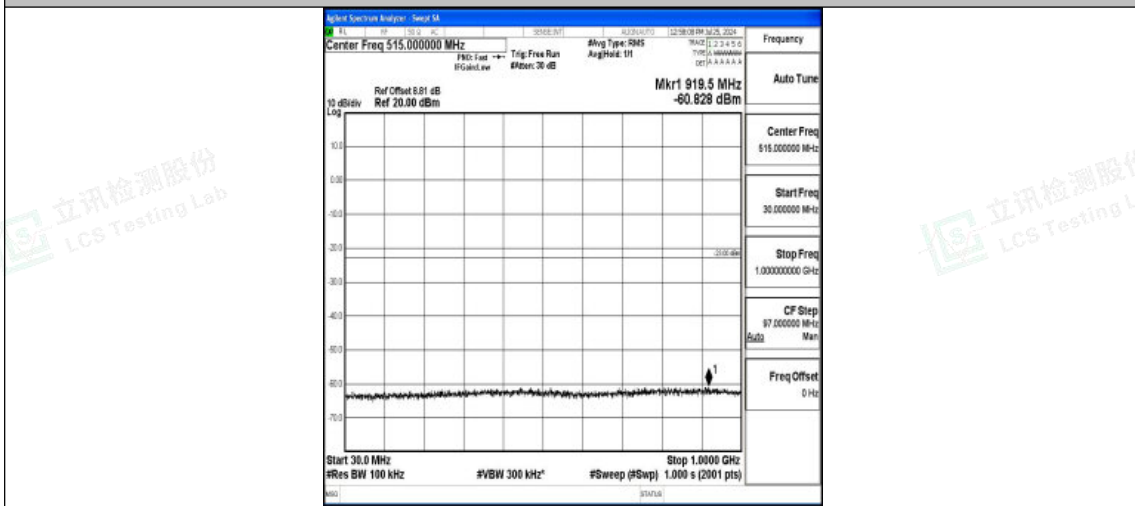

Band4-5MHz-16QAM-20375-1RB#0-3000~20000-PASS

Band4-10MHz-QPSK-20000-1RB#0-0.009~0.15-PASS

Band4-10MHz-QPSK-20000-1RB#0-0.15~30-PASS

Band4-10MHz-QPSK-20000-1RB#0-30~1000-PASS

Band4-10MHz-QPSK-20000-1RB#0-1000~3000-PASS