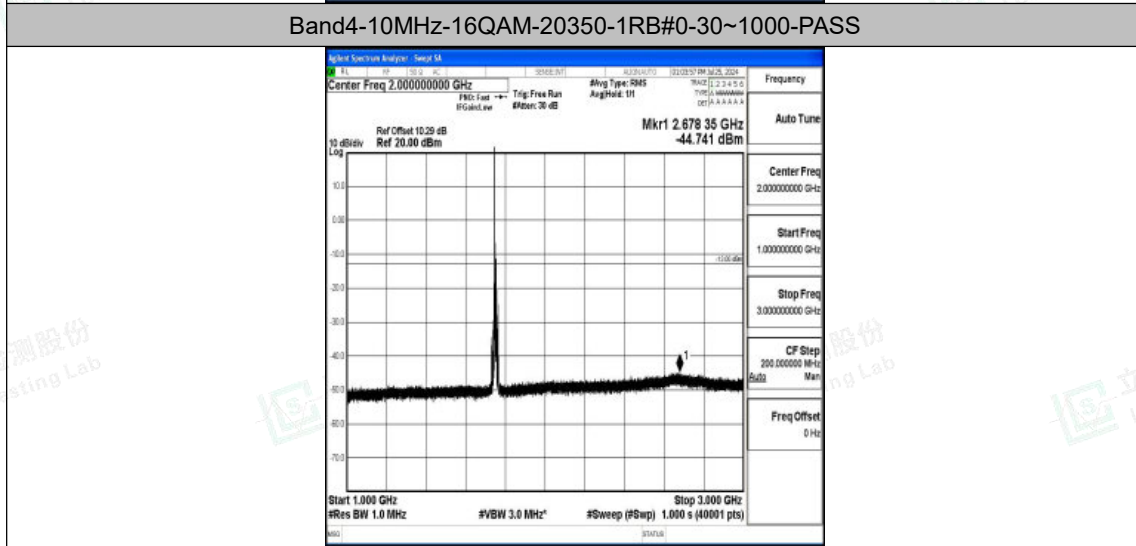

Band4-10MHz-QPSK-20350-1RB#0-3000~20000-PASS

Band4-10MHz-16QAM-20350-1RB#0-0.009~0.15-PASS

Band4-10MHz-16QAM-20350-1RB#0-0.15~30-PASS

Band4-15MHz-QPSK-20025-1RB#0-0.009~0.15-PASS

Band4-15MHz-QPSK-20025-1RB#0-0.15~30-PASS