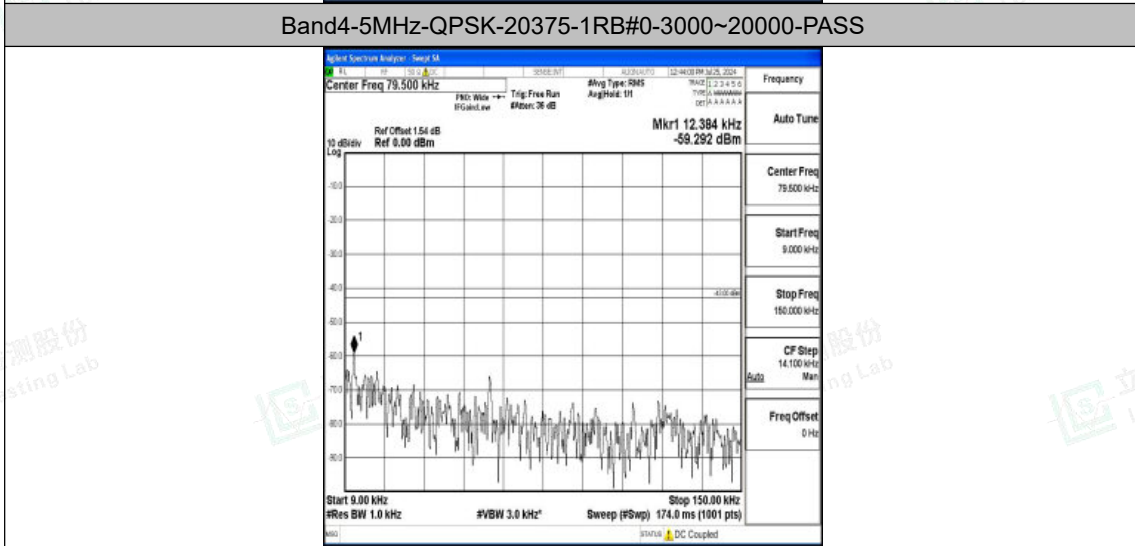

Band4-5MHz-QPSK-20375-1RB#0-0.15~30-PASS

Band4-5MHz-QPSK-20375-1RB#0-30~1000-PASS

Band4-5MHz-QPSK-20375-1RB#0-1000~3000-PASS

Band4-5MHz-16QAM-20375-1RB#0-30~1000-PASS

Band4-5MHz-16QAM-20375-1RB#0-1000~3000-PASS