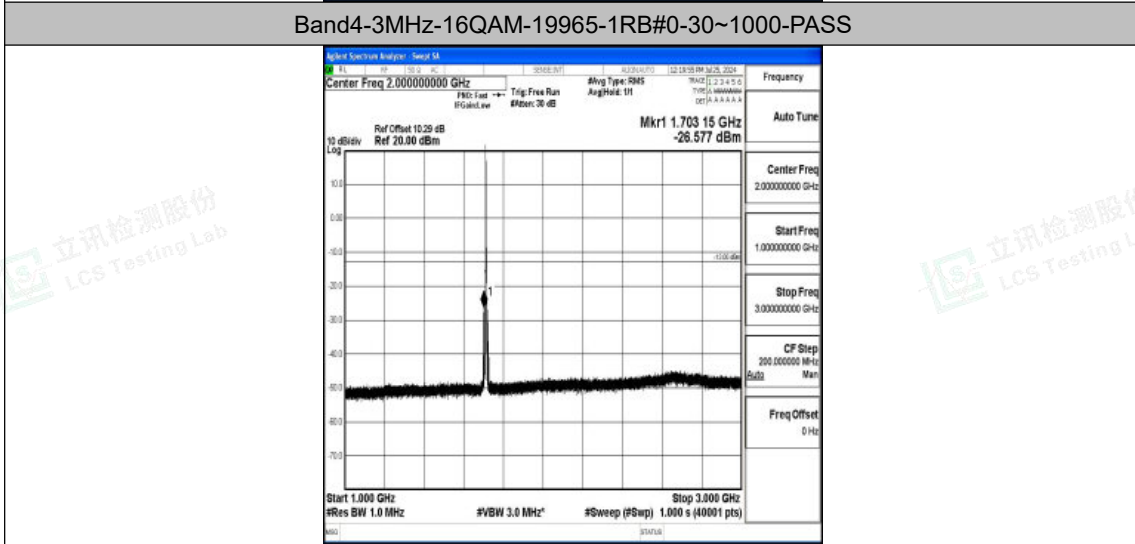

Band4-1.4MHz-16QAM-20393-1RB#0-3000~20000-PASS

Band4-3MHz-QPSK-19965-1RB#0-0.009~0.15-PASS

Band4-3MHz-QPSK-19965-1RB#0-0.15~30-PASS

Band4-3MHz-QPSK-19965-1RB#0-30~1000-PASS

Band4-3MHz-16QAM-19965-1RB#0-3000~20000-PASS