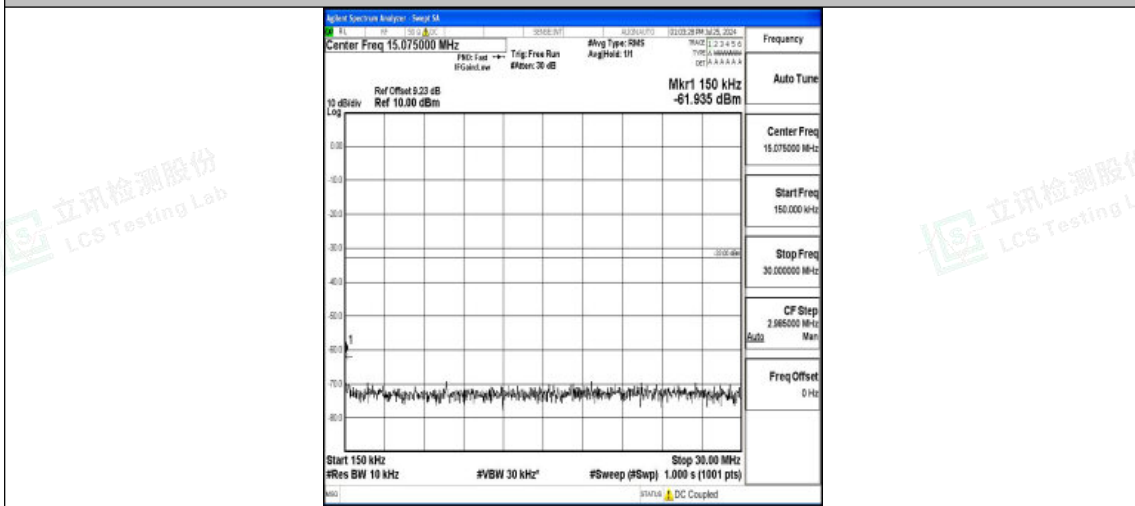

Band4-10MHz-16QAM-20350-1RB#0-0.009~0.15-PASS

Band4-10MHz-16QAM-20350-1RB#0-0.15~30-PASS