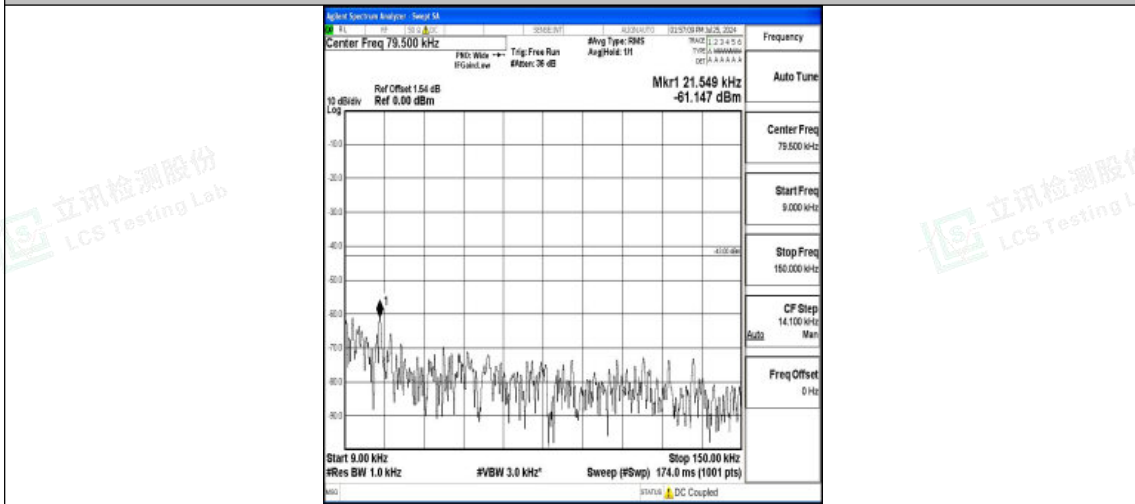

Band4-20MHz-QPSK-20050-1RB#0-0.009~0.15-PASS

Band4-20MHz-QPSK-20050-1RB#0-0.15~30-PASS

Band4-20MHz-QPSK-20050-1RB#0-30~1000-PASS

Band4-20MHz-QPSK-20050-1RB#0-1000~3000-PASS

Band4-20MHz-QPSK-20050-1RB#0-3000~20000-PASS