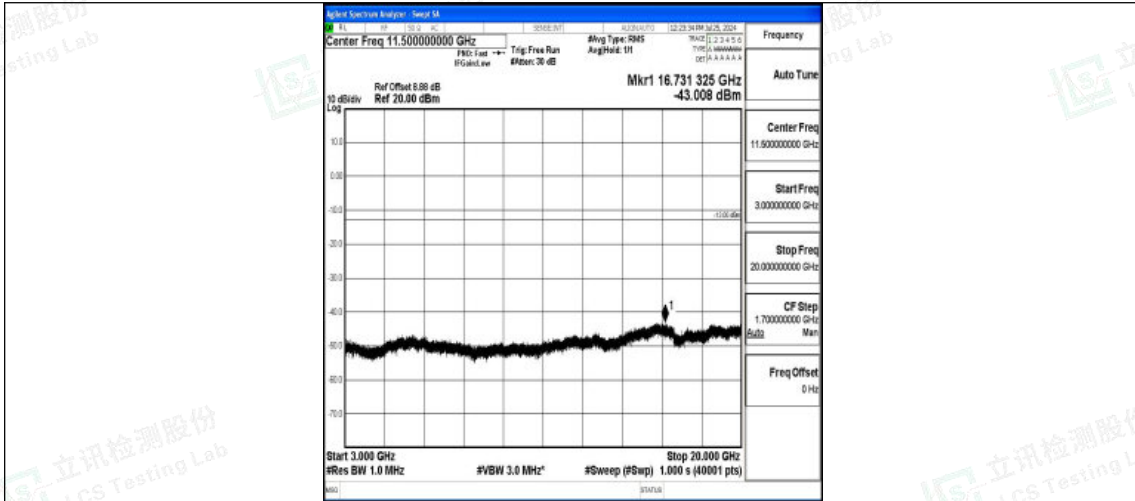

Band4-3MHz-QPSK-20385-1RB#0-1000~3000-PASS