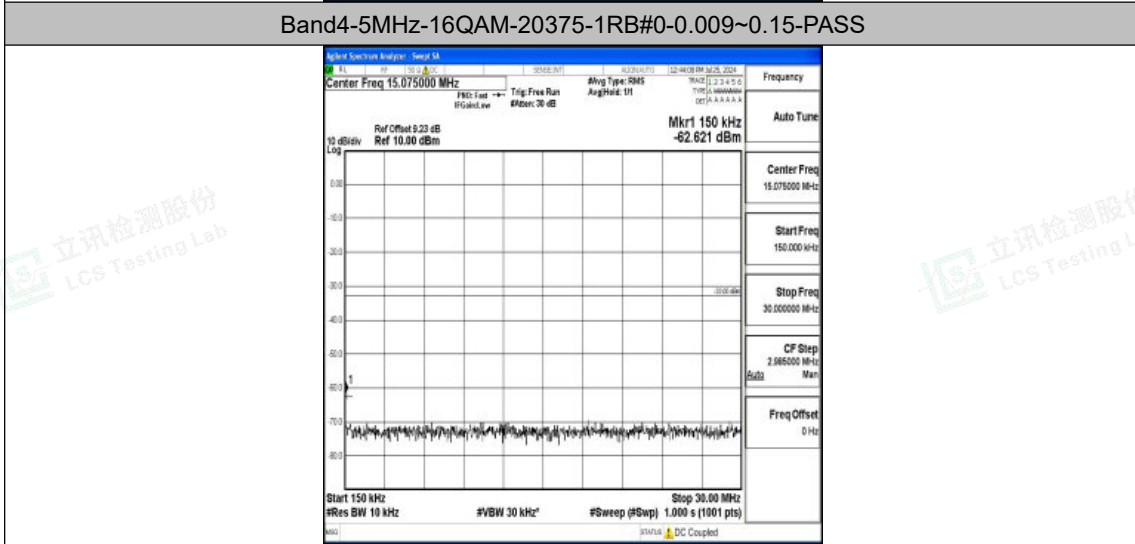

Band4-5MHz-QPSK-20375-1RB#0-0.15~30-PASS

Band4-5MHz-QPSK-20375-1RB#0-30~1000-PASS

Band4-5MHz-QPSK-20375-1RB#0-1000~3000-PASS

Band4-5MHz-16QAM-20375-1RB#0-30~1000-PASS

Band4-5MHz-16QAM-20375-1RB#0-1000~3000-PASS