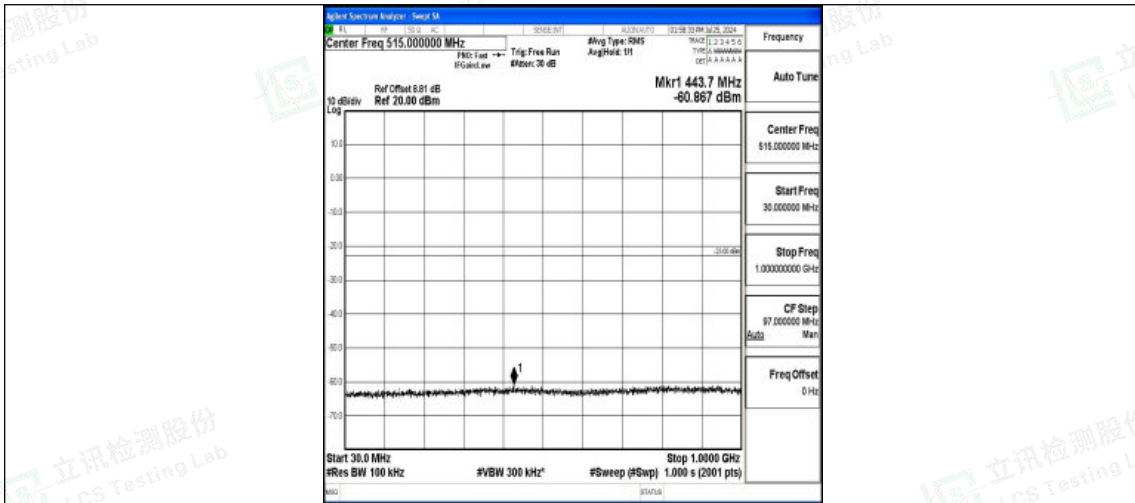

Band4-20MHz-QPSK-20175-1RB#0-0.15~30-PASS

Band4-20MHz-QPSK-20175-1RB#0-30~1000-PASS