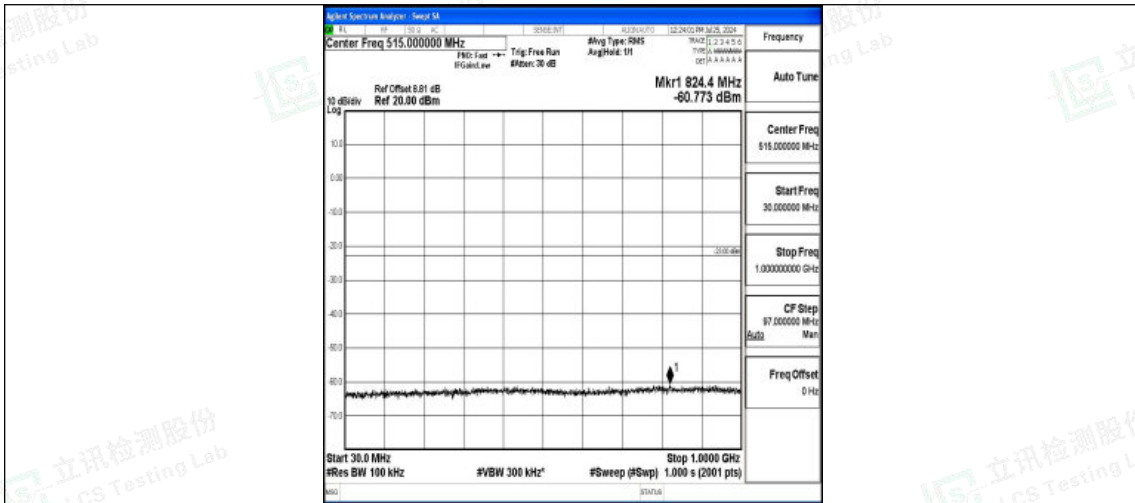

Band4-3MHz-16QAM-20385-1RB#0-30~1000-PASS