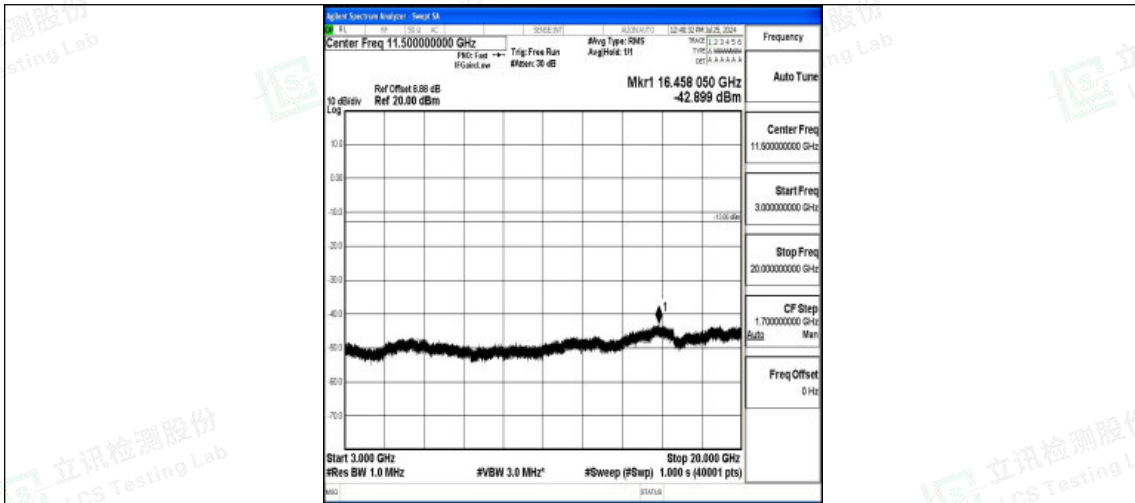

Band4-5MHz-16QAM-19975-1RB#0-0.15~30-PASS

Band4-5MHz-16QAM-19975-1RB#0-30~1000-PASS

Band4-5MHz-16QAM-19975-1RB#0-1000~3000-PASS

Band4-5MHz-16QAM-19975-1RB#0-3000~20000-PASS

Band4-5MHz-QPSK-20175-1RB#0-0.009~0.15-PASS