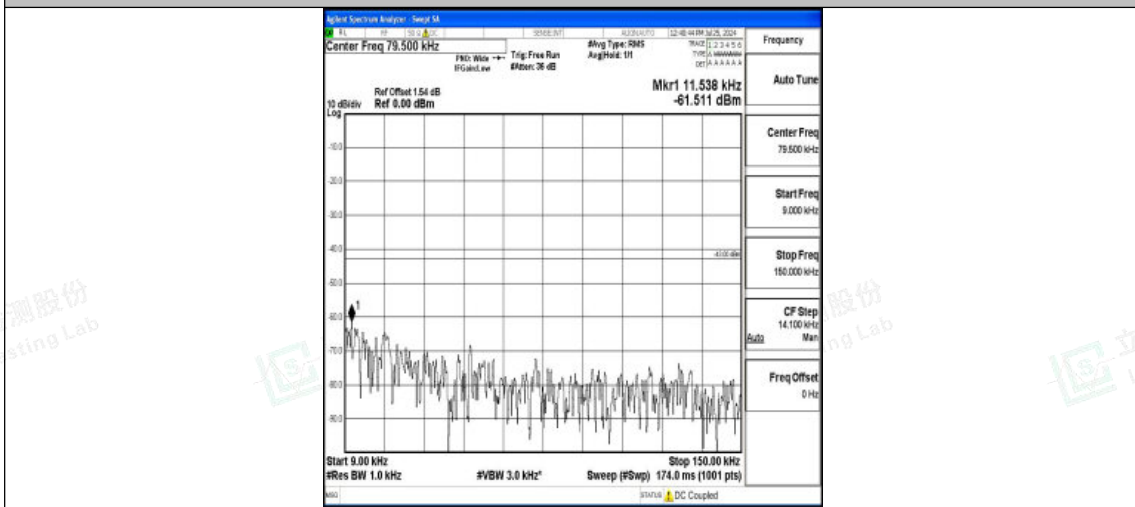

Band4-5MHz-16QAM-19975-1RB#0-0.15~30-PASS

Band4-5MHz-16QAM-19975-1RB#0-30~1000-PASS

Band4-5MHz-16QAM-19975-1RB#0-1000~3000-PASS

Band4-5MHz-16QAM-19975-1RB#0-3000~20000-PASS

Band4-5MHz-QPSK-20175-1RB#0-0.009~0.15-PASS