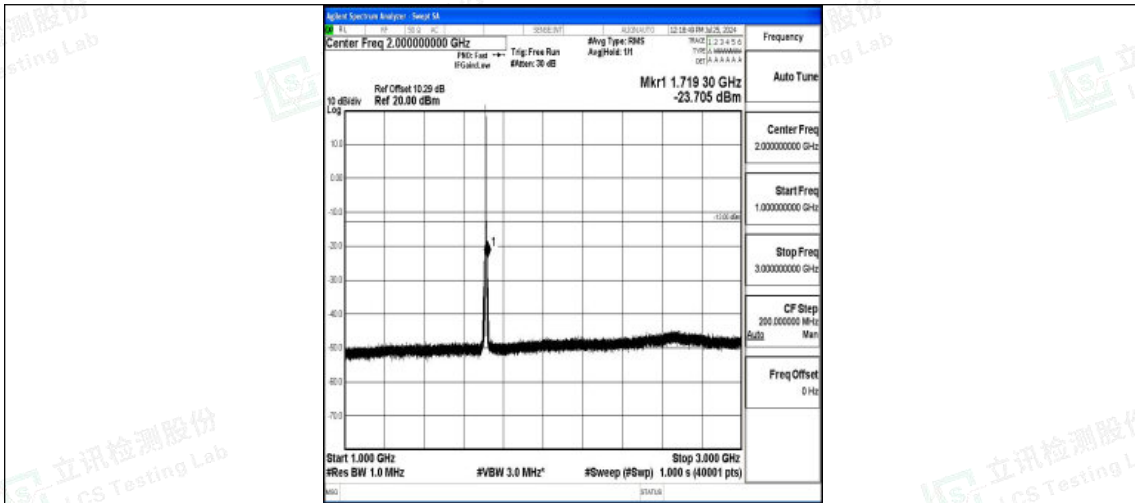

Band4-1.4MHz-16QAM-20393-1RB#0-3000~20000-PASS

Band4-3MHz-QPSK-19965-1RB#0-0.009~0.15-PASS

Band4-3MHz-QPSK-19965-1RB#0-0.15~30-PASS

Band4-3MHz-QPSK-19965-1RB#0-30~1000-PASS

Band4-3MHz-16QAM-19965-1RB#0-3000~20000-PASS