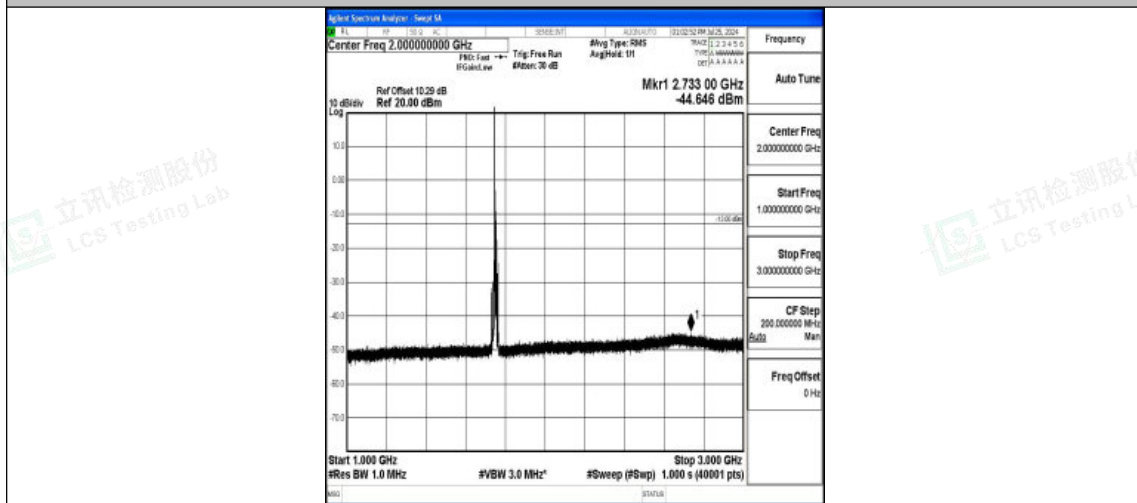

Band4-10MHz-16QAM-20175-1RB#0-3000~20000-PASS

Band4-10MHz-QPSK-20350-1RB#0-0.009~0.15-PASS

Band4-10MHz-QPSK-20350-1RB#0-0.15~30-PASS

Band4-10MHz-QPSK-20350-1RB#0-30~1000-PASS

Band4-10MHz-QPSK-20350-1RB#0-1000~3000-PASS