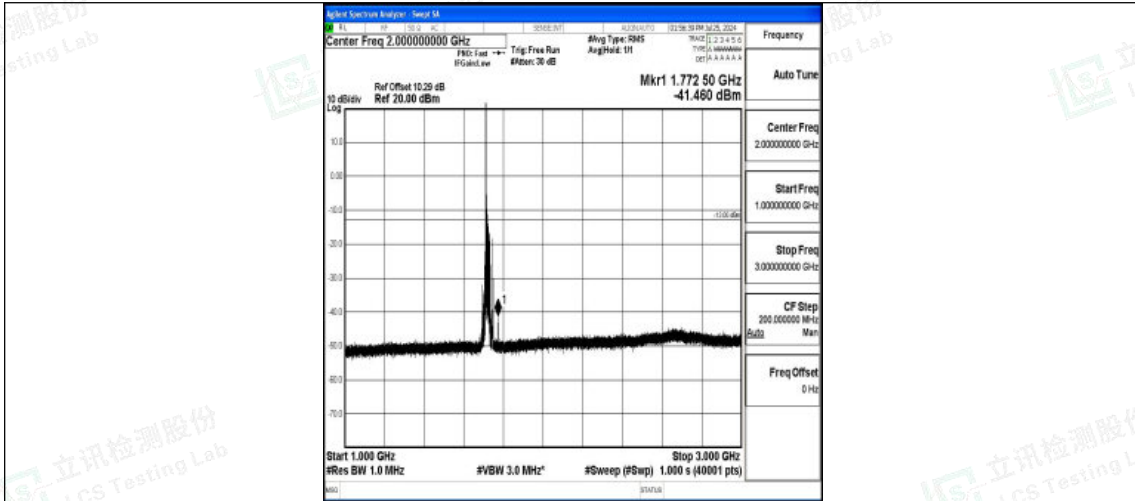

Band4-20MHz-QPSK-20050-1RB#0-0.009~0.15-PASS

Band4-20MHz-QPSK-20050-1RB#0-0.15~30-PASS

Band4-20MHz-QPSK-20050-1RB#0-30~1000-PASS

Band4-20MHz-QPSK-20050-1RB#0-1000~3000-PASS

Band4-20MHz-QPSK-20050-1RB#0-3000~20000-PASS