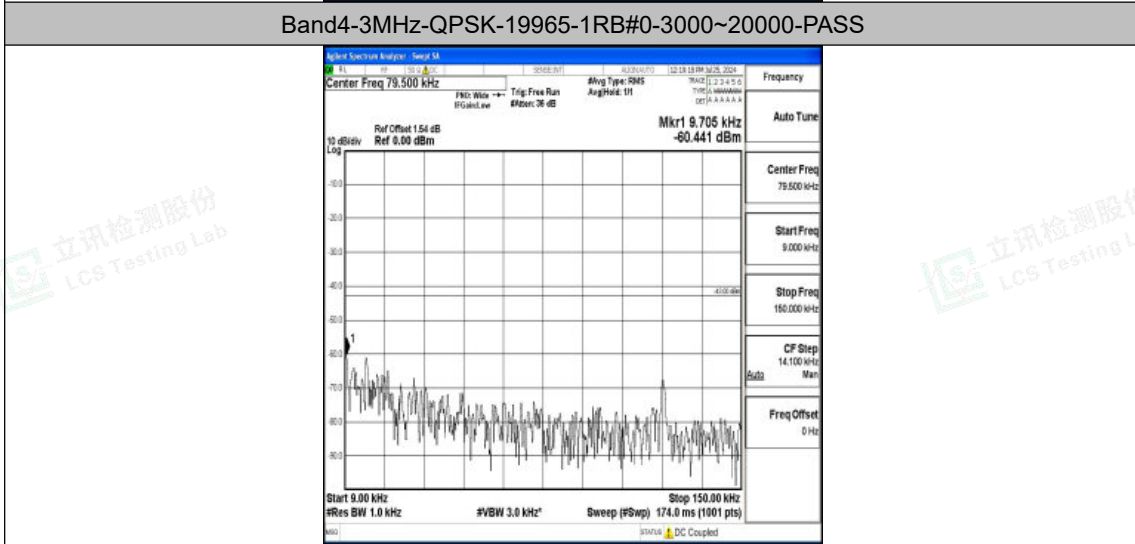

Band4-1.4MHz-16QAM-20393-1RB#0-3000~20000-PASS

Band4-3MHz-QPSK-19965-1RB#0-0.009~0.15-PASS

Band4-3MHz-QPSK-19965-1RB#0-0.15~30-PASS

Band4-3MHz-QPSK-19965-1RB#0-30~1000-PASS

Band4-3MHz-16QAM-19965-1RB#0-3000~20000-PASS