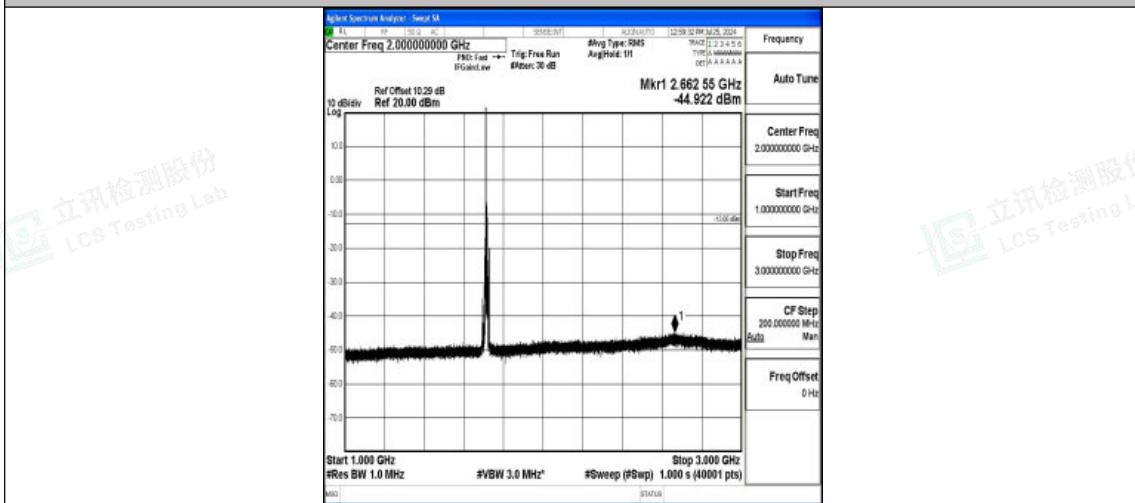

Band4-10MHz-QPSK-20000-1RB#0-3000~20000-PASS

Band4-10MHz-16QAM-20000-1RB#0-0.009~0.15-PASS

Band4-10MHz-16QAM-20000-1RB#0-0.15~30-PASS

Band4-10MHz-16QAM-20000-1RB#0-30~1000-PASS

Band4-10MHz-16QAM-20000-1RB#0-1000~3000-PASS