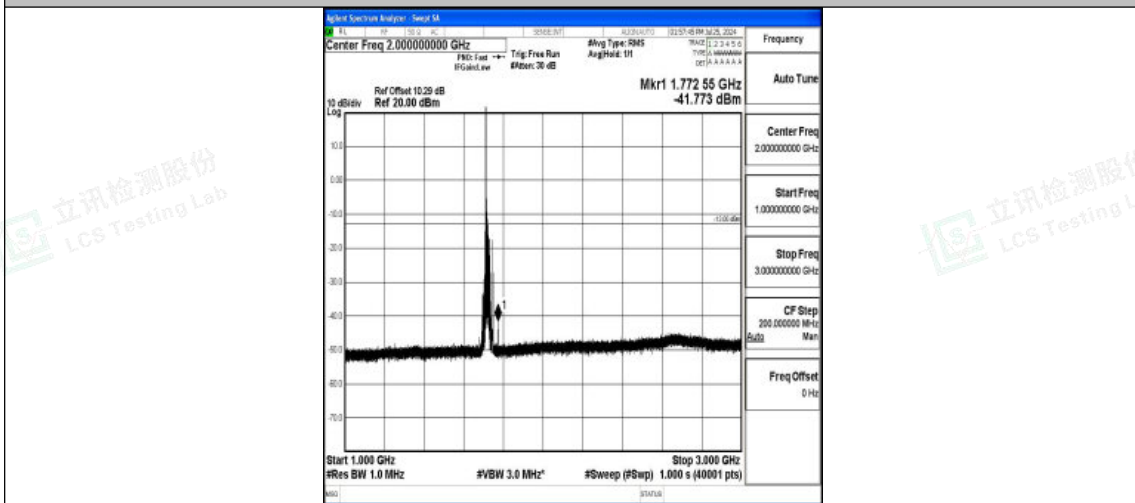

Band4-20MHz-16QAM-20050-1RB#0-0.009~0.15-PASS

Band4-20MHz-16QAM-20050-1RB#0-0.15~30-PASS

Band4-20MHz-16QAM-20050-1RB#0-30~1000-PASS

Band4-20MHz-16QAM-20050-1RB#0-1000~3000-PASS

Band4-20MHz-16QAM-20050-1RB#0-3000~20000-PASS