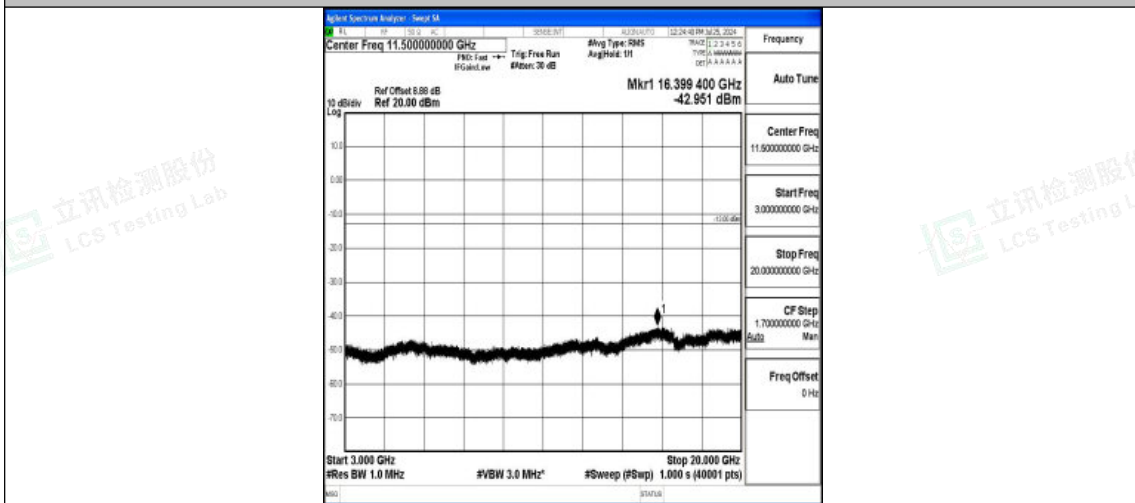

Band4-3MHz-QPSK-20385-1RB#0-1000~3000-PASS

Band4-3MHz-16QAM-20385-1RB#0-30~1000-PASS

Band4-3MHz-16QAM-20385-1RB#0-1000~3000-PASS

Band4-3MHz-16QAM-20385-1RB#0-3000~20000-PASS

Band4-5MHz-QPSK-19975-1RB#0-0.009~0.15-PASS