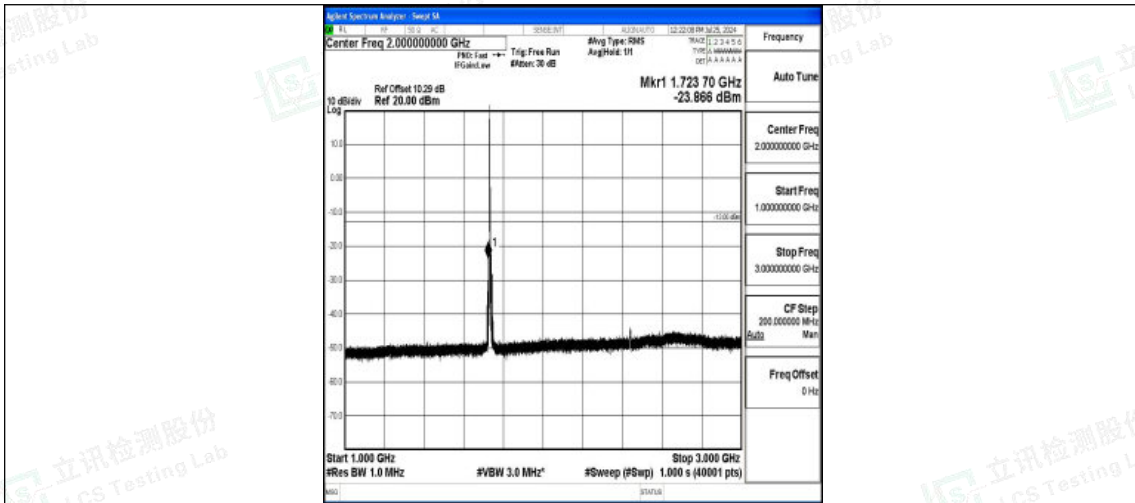

Band4-3MHz-QPSK-20175-1RB#0-0.009~0.15-PASS

Band4-3MHz-QPSK-20175-1RB#0-0.15~30-PASS

Band4-3MHz-16QAM-20175-1RB#0-0.009~0.15-PASS

Band4-3MHz-16QAM-20175-1RB#0-0.15~30-PASS

Band4-3MHz-16QAM-20175-1RB#0-30~1000-PASS