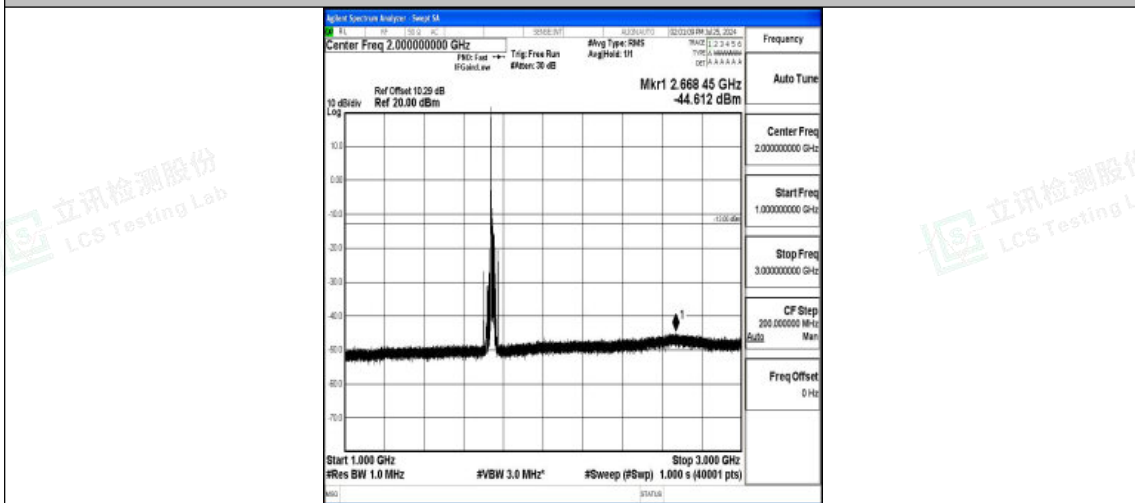

Band4-20MHz-QPSK-20300-1RB#0-0.009~0.15-PASS

Band4-20MHz-QPSK-20300-1RB#0-0.15~30-PASS

Band4-20MHz-QPSK-20300-1RB#0-30~1000-PASS

Band4-20MHz-QPSK-20300-1RB#0-1000~3000-PASS

Band4-20MHz-QPSK-20300-1RB#0-3000~20000-PASS