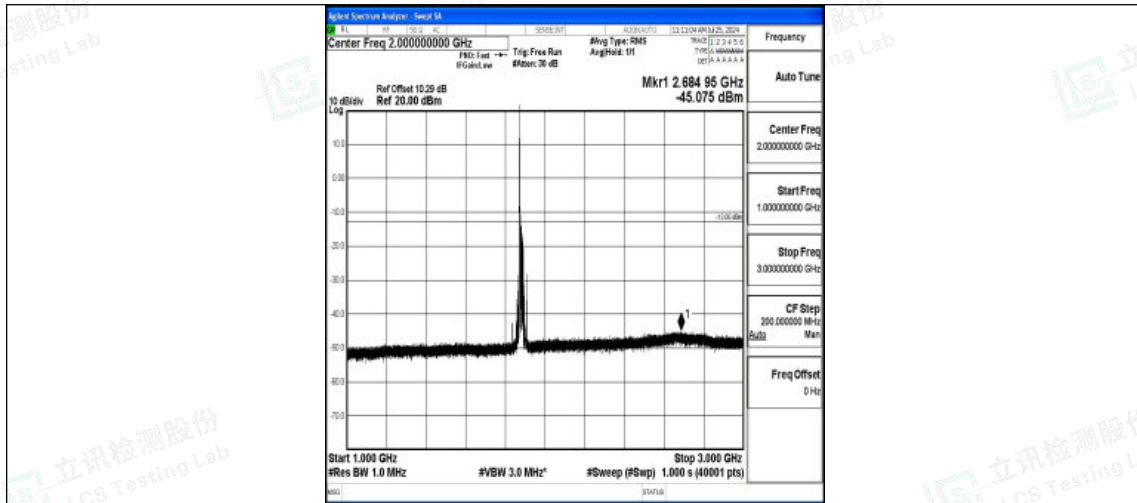

Band2-20MHz-QPSK-18900-1RB#0-3000~20000-PASS

Band2-20MHz-16QAM-18900-1RB#0-0.009~0.15-PASS

Band2-20MHz-16QAM-18900-1RB#0-0.15~30-PASS

Band2-20MHz-16QAM-18900-1RB#0-30~1000-PASS

Band2-20MHz-16QAM-18900-1RB#0-1000~3000-PASS