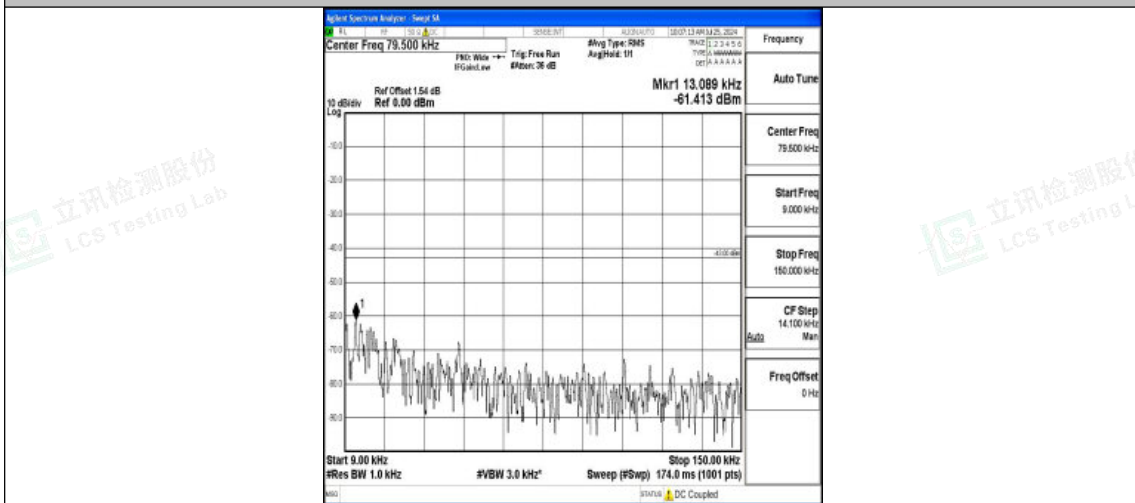

Band2-10MHz-QPSK-18650-1RB#0-3000~20000-PASS

Band2-10MHz-16QAM-18650-1RB#0-0.009~0.15-PASS