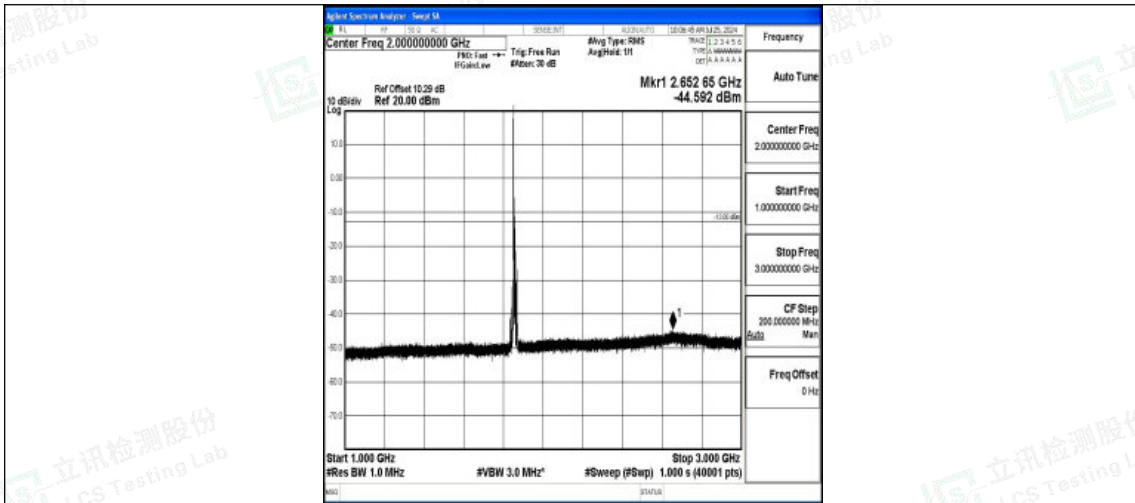

Band2-5MHz-16QAM-19175-1RB#0-3000~20000-PASS

Band2-10MHz-QPSK-18650-1RB#0-0.009~0.15-PASS

Band2-10MHz-QPSK-18650-1RB#0-0.15~30-PASS

Band2-10MHz-QPSK-18650-1RB#0-30~1000-PASS

Band2-10MHz-QPSK-18650-1RB#0-1000~3000-PASS