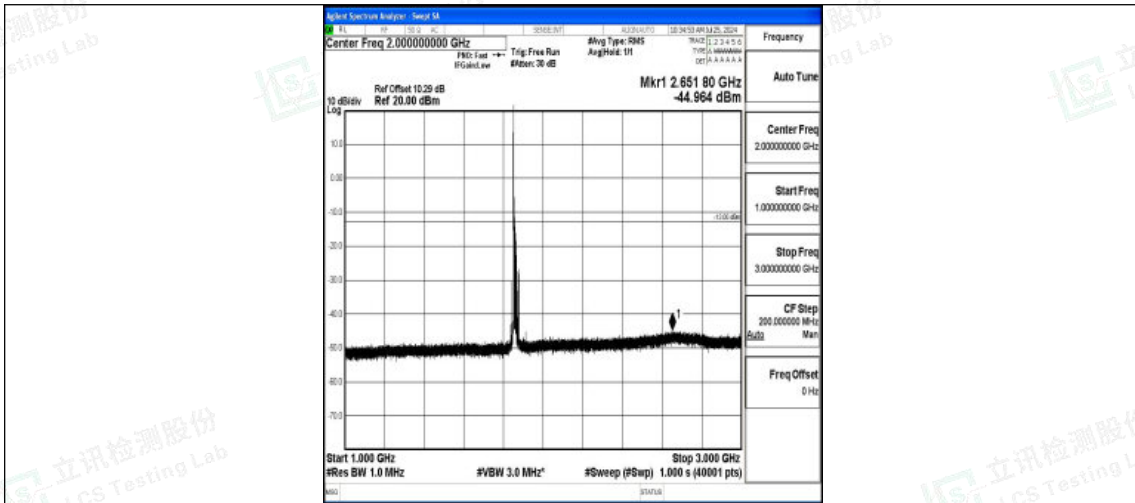

Band2-10MHz-16QAM-19150-1RB#0-3000~20000-PASS

Band2-15MHz-QPSK-18675-1RB#0-0.009~0.15-PASS

Band2-15MHz-QPSK-18675-1RB#0-0.15~30-PASS

Band2-15MHz-QPSK-18675-1RB#0-30~1000-PASS

Band2-15MHz-QPSK-18675-1RB#0-1000~3000-PASS