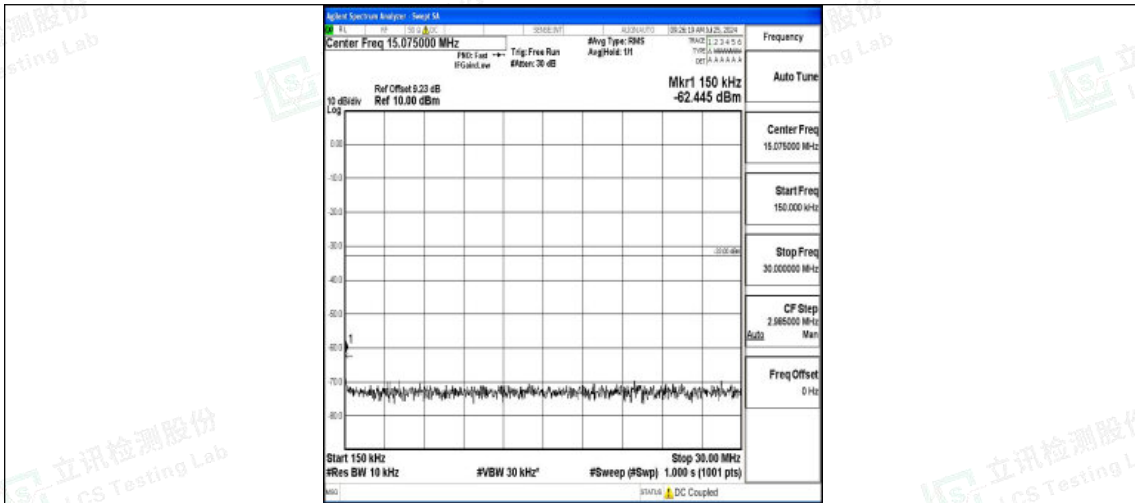

Band2-3MHz-16QAM-18615-1RB#0-0.009~0.15-PASS

Band2-3MHz-16QAM-18615-1RB#0-0.15~30-PASS