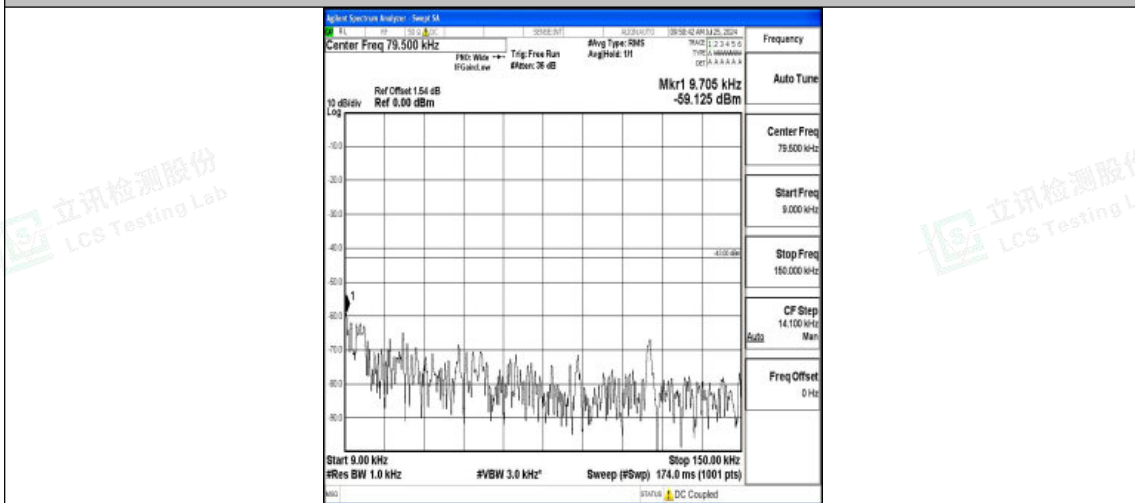

Band2-5MHz-16QAM-18900-1RB#0-3000~20000-PASS

Band2-5MHz-QPSK-19175-1RB#0-0.009~0.15-PASS