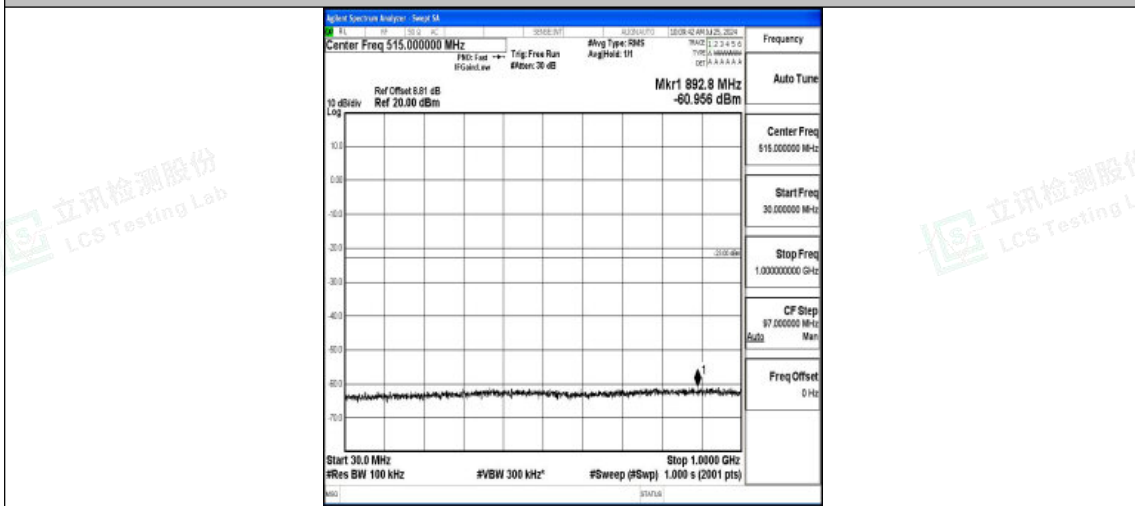

Band2-10MHz-QPSK-18900-1RB#0-3000~20000-PASS

Band2-10MHz-16QAM-18900-1RB#0-0.009~0.15-PASS

Band2-10MHz-16QAM-18900-1RB#0-0.15~30-PASS

Band2-10MHz-16QAM-18900-1RB#0-30~1000-PASS

Band2-10MHz-16QAM-18900-1RB#0-1000~3000-PASS