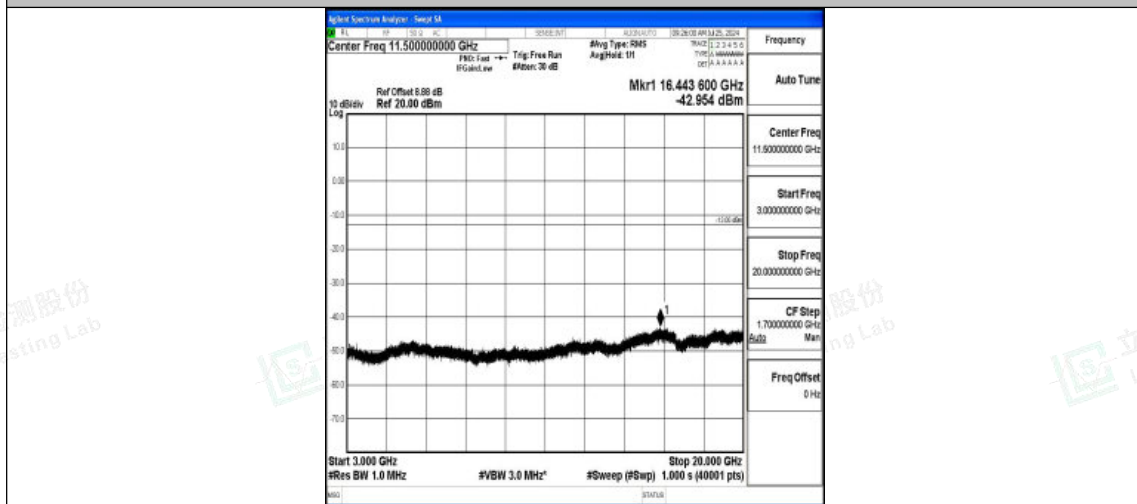

Band2-1.4MHz-16QAM-19193-1RB#0-3000~20000-PASS

Band2-3MHz-QPSK-18615-1RB#0-0.009~0.15-PASS

Band2-3MHz-QPSK-18615-1RB#0-0.15~30-PASS

Band2-3MHz-QPSK-18615-1RB#0-30~1000-PASS

Band2-3MHz-QPSK-18615-1RB#0-1000~3000-PASS