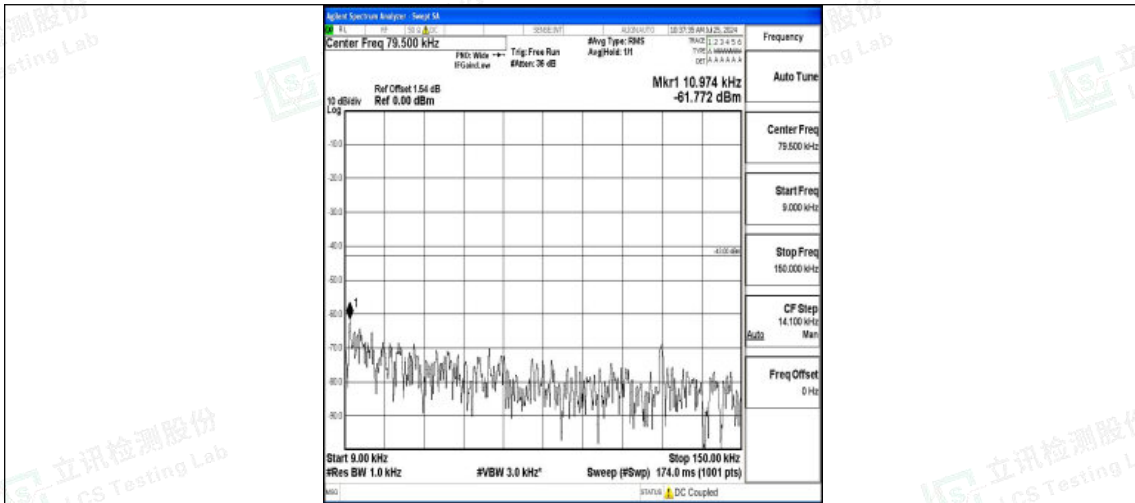

Band2-15MHz-QPSK-18900-1RB#0-3000~20000-PASS

Band2-15MHz-16QAM-18900-1RB#0-0.009~0.15-PASS