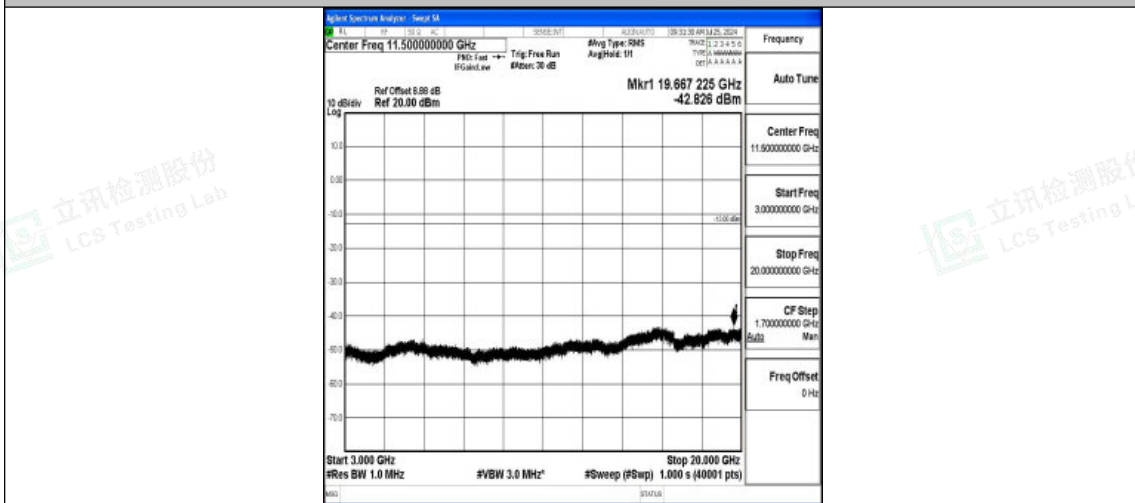

Band2-3MHz-QPSK-19185-1RB#0-3000~20000-PASS

Band2-3MHz-16QAM-19185-1RB#0-0.009~0.15-PASS

Band2-3MHz-16QAM-19185-1RB#0-0.15~30-PASS

Band2-3MHz-16QAM-19185-1RB#0-30~1000-PASS

Band2-3MHz-16QAM-19185-1RB#0-1000~3000-PASS