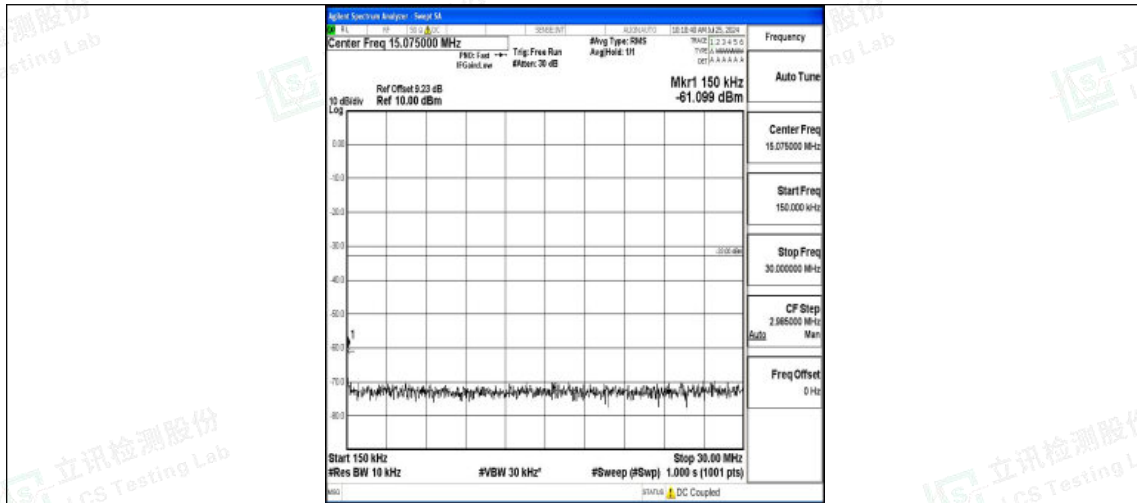

Band2-10MHz-QPSK-19150-1RB#0-0.009~0.15-PASS

Band2-10MHz-QPSK-19150-1RB#0-0.15~30-PASS