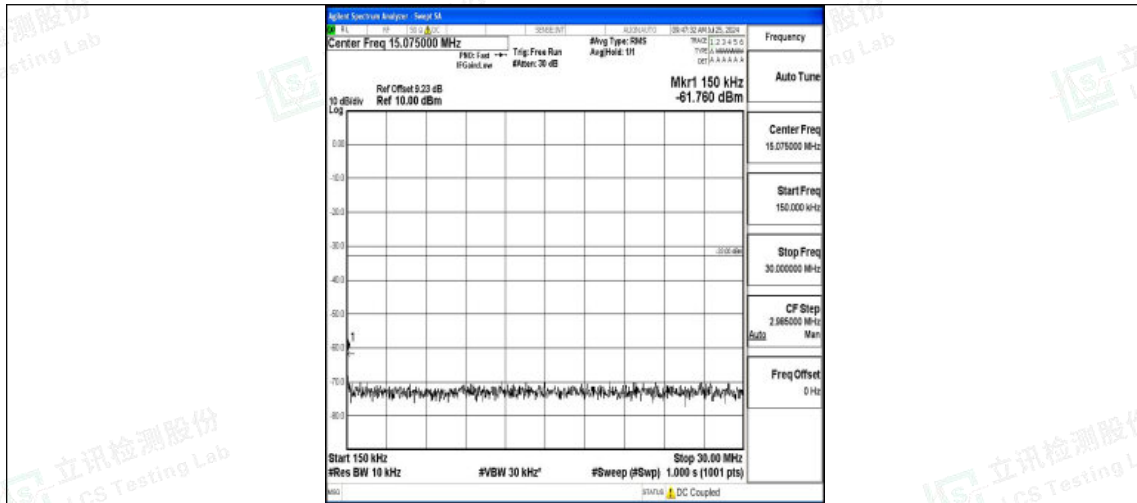

Band2-5MHz-16QAM-18625-1RB#0-0.009~0.15-PASS

Band2-5MHz-16QAM-18625-1RB#0-0.15~30-PASS