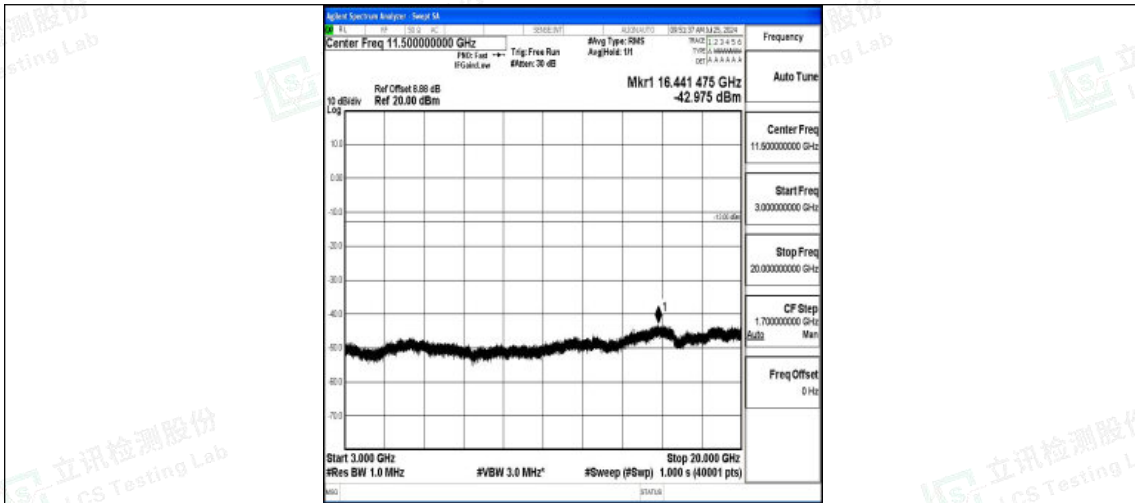

Band2-5MHz-16QAM-18900-1RB#0-3000~20000-PASS

Band2-5MHz-QPSK-19175-1RB#0-0.009~0.15-PASS

Band2-5MHz-QPSK-19175-1RB#0-0.15~30-PASS

Band2-5MHz-QPSK-19175-1RB#0-30~1000-PASS

Band2-5MHz-QPSK-19175-1RB#0-1000~3000-PASS