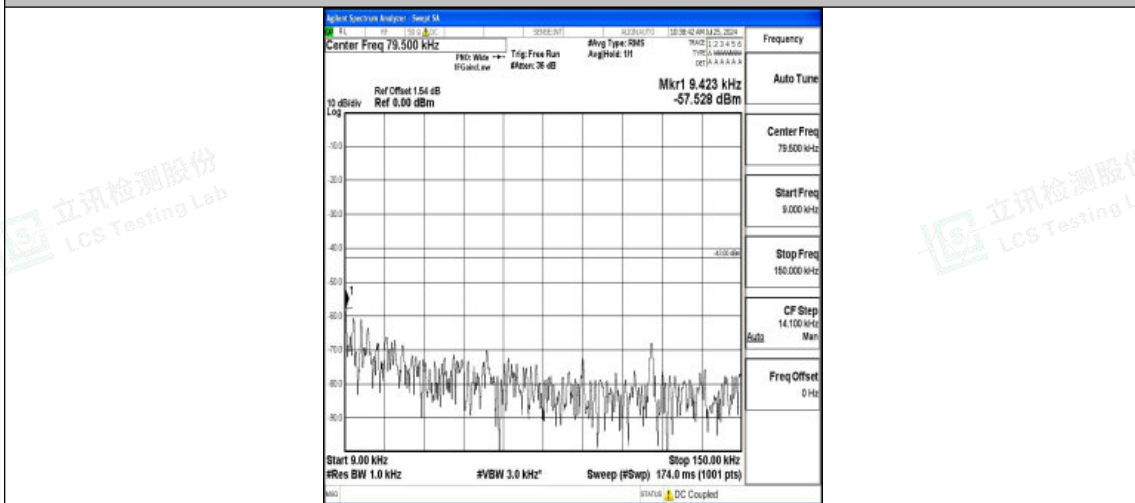

Band2-15MHz-16QAM-18900-1RB#0-3000~20000-PASS

Band2-15MHz-QPSK-19125-1RB#0-0.009~0.15-PASS