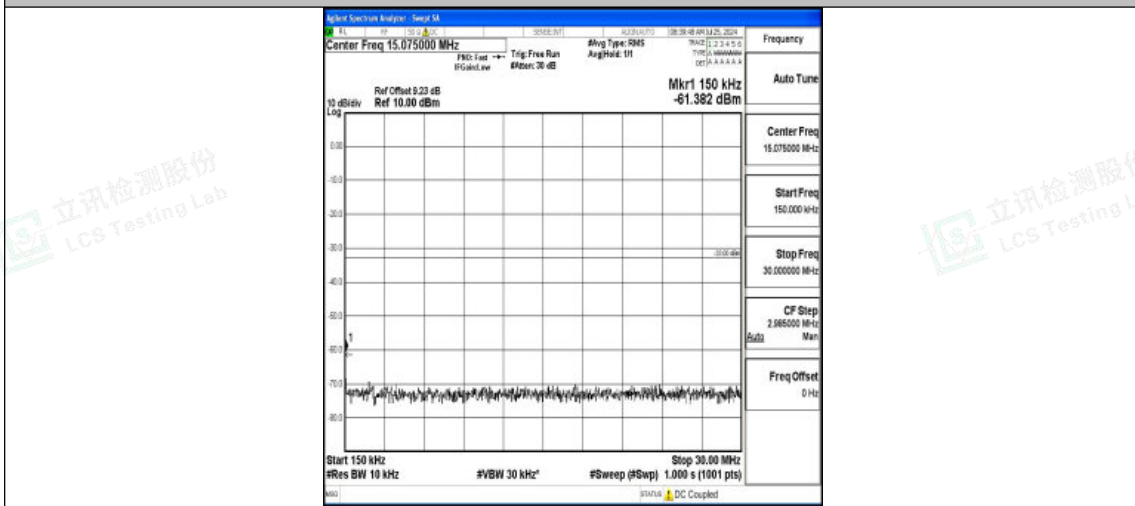

Band2-1.4MHz-QPSK-19193-1RB#0-3000~20000-PASS

Band2-1.4MHz-16QAM-19193-1RB#0-0.009~0.15-PASS

Band2-1.4MHz-16QAM-19193-1RB#0-0.15~30-PASS

Band2-1.4MHz-16QAM-19193-1RB#0-30~1000-PASS

Band2-1.4MHz-16QAM-19193-1RB#0-1000~3000-PASS