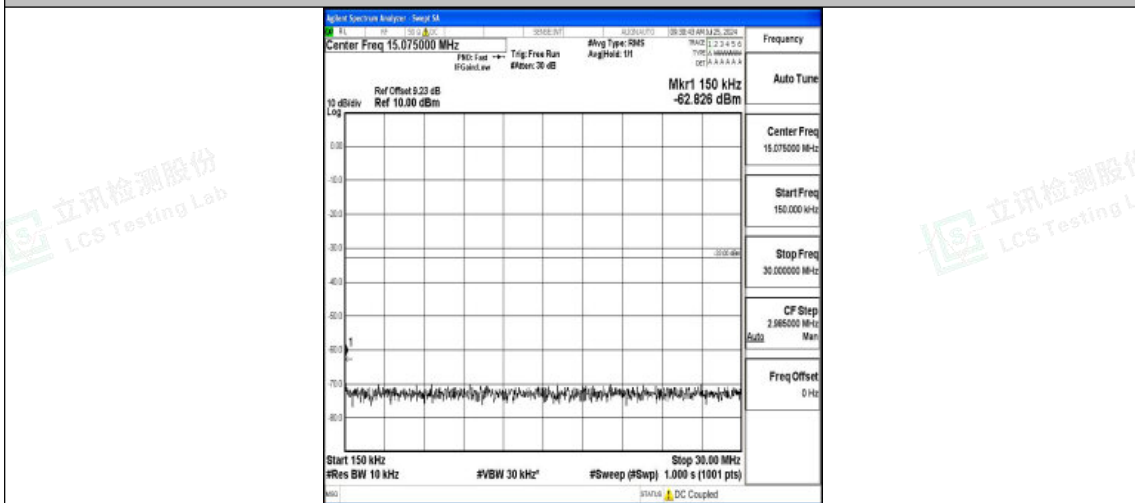

Band2-3MHz-16QAM-19185-1RB#0-0.009~0.15-PASS

Band2-3MHz-16QAM-19185-1RB#0-0.15~30-PASS