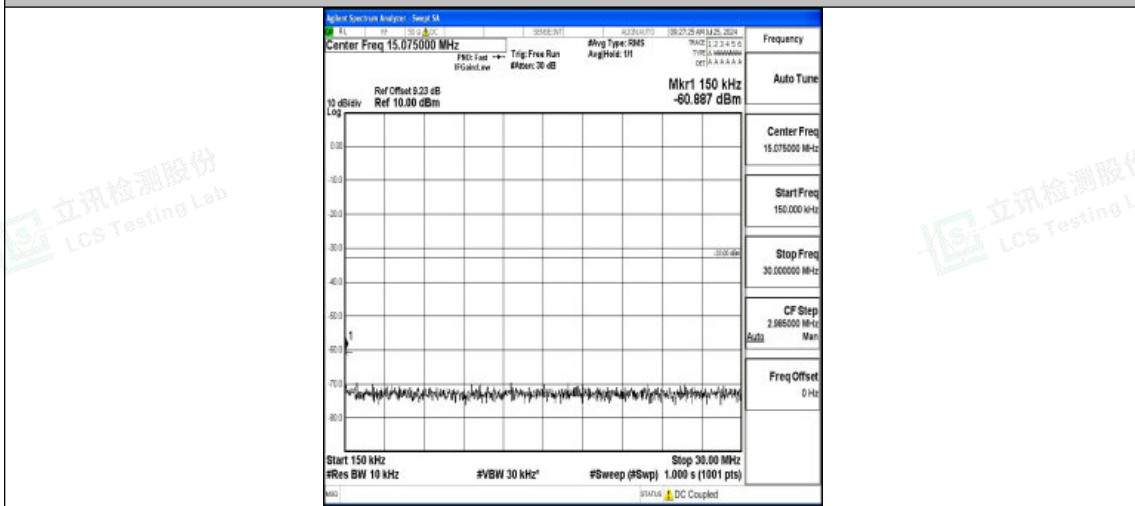

Band2-3MHz-QPSK-18900-1RB#0-0.009~0.15-PASS

Band2-3MHz-QPSK-18900-1RB#0-0.15~30-PASS