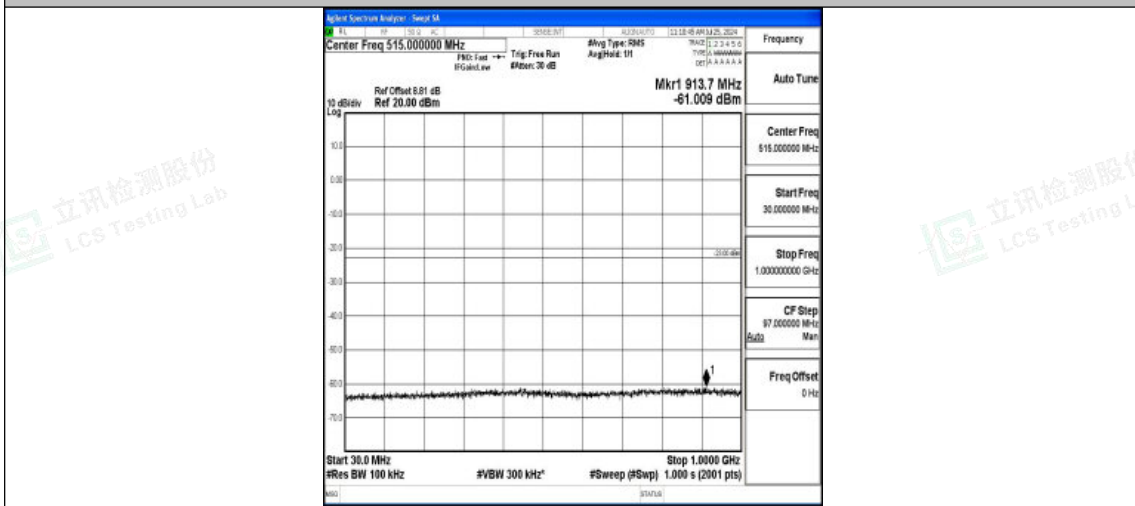

Band2-20MHz-QPSK-18900-1RB#0-3000~20000-PASS

Band2-20MHz-16QAM-18900-1RB#0-0.009~0.15-PASS

Band2-20MHz-16QAM-18900-1RB#0-0.15~30-PASS

Band2-20MHz-16QAM-18900-1RB#0-30~1000-PASS

Band2-20MHz-16QAM-18900-1RB#0-1000~3000-PASS