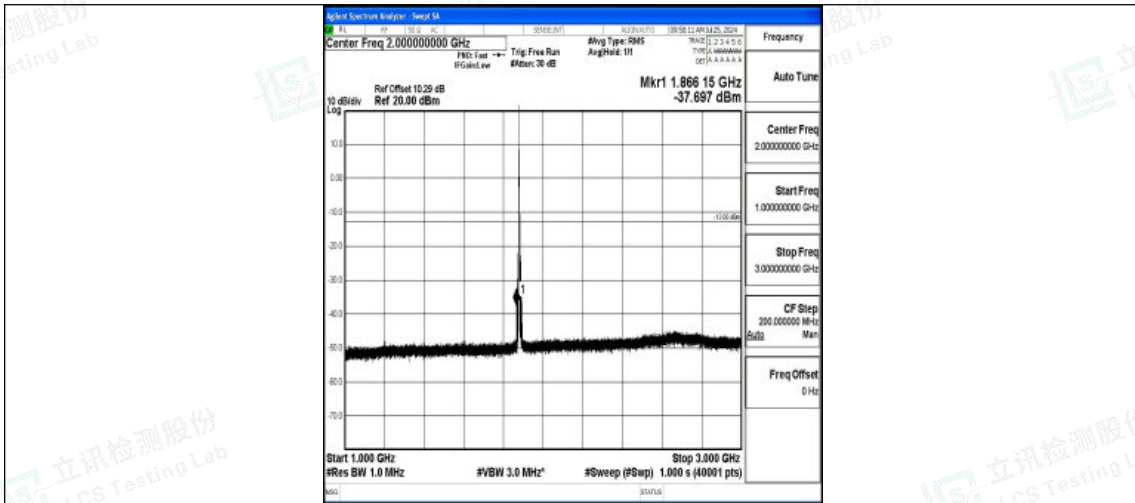

Band2-5MHz-QPSK-18900-1RB#0-3000~20000-PASS

Band2-5MHz-16QAM-18900-1RB#0-0.009~0.15-PASS

Band2-5MHz-16QAM-18900-1RB#0-0.15~30-PASS

Band2-5MHz-16QAM-18900-1RB#0-30~1000-PASS

Band2-5MHz-16QAM-18900-1RB#0-1000~3000-PASS