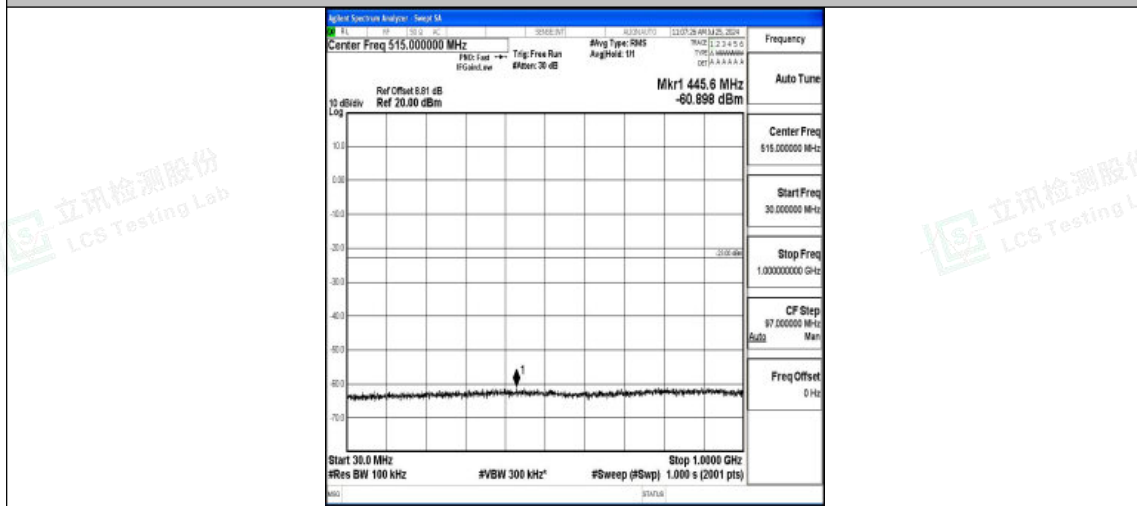

Band2-15MHz-16QAM-19125-1RB#0-3000~20000-PASS

Band2-20MHz-QPSK-18700-1RB#0-0.009~0.15-PASS

Band2-20MHz-QPSK-18700-1RB#0-0.15~30-PASS

Band2-20MHz-QPSK-18700-1RB#0-30~1000-PASS

Band2-20MHz-QPSK-18700-1RB#0-1000~3000-PASS