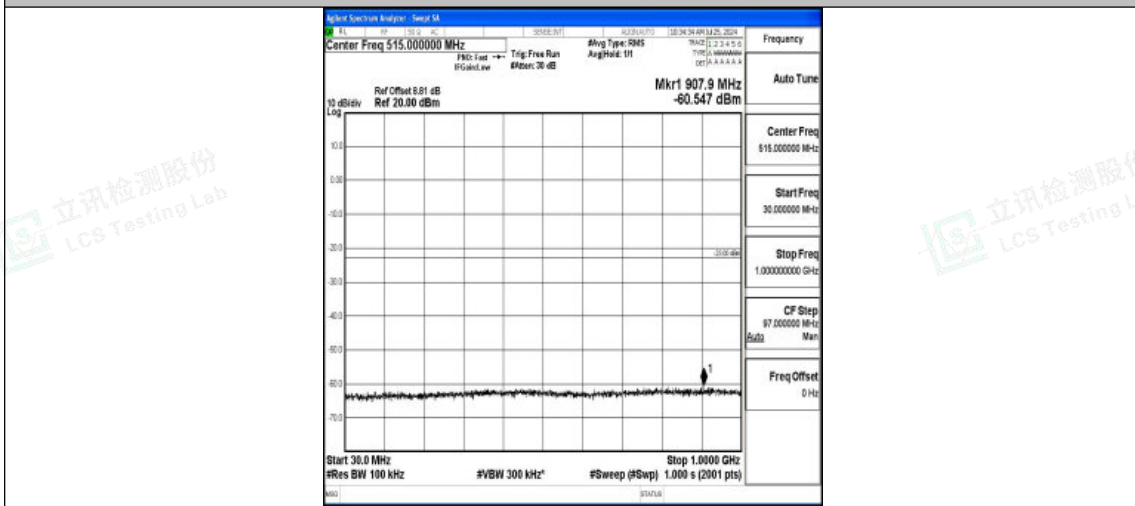

Band2-10MHz-16QAM-19150-1RB#0-3000~20000-PASS

Band2-15MHz-QPSK-18675-1RB#0-0.009~0.15-PASS

Band2-15MHz-QPSK-18675-1RB#0-0.15~30-PASS

Band2-15MHz-QPSK-18675-1RB#0-30~1000-PASS

Band2-15MHz-QPSK-18675-1RB#0-1000~3000-PASS