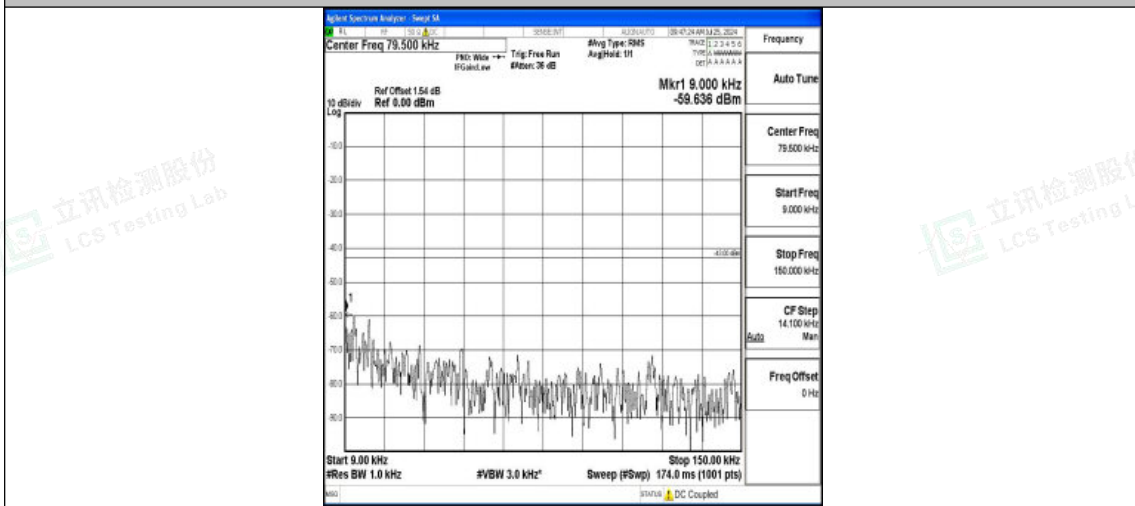

Band2-5MHz-QPSK-18625-1RB#0-3000~20000-PASS

Band2-5MHz-16QAM-18625-1RB#0-0.009~0.15-PASS