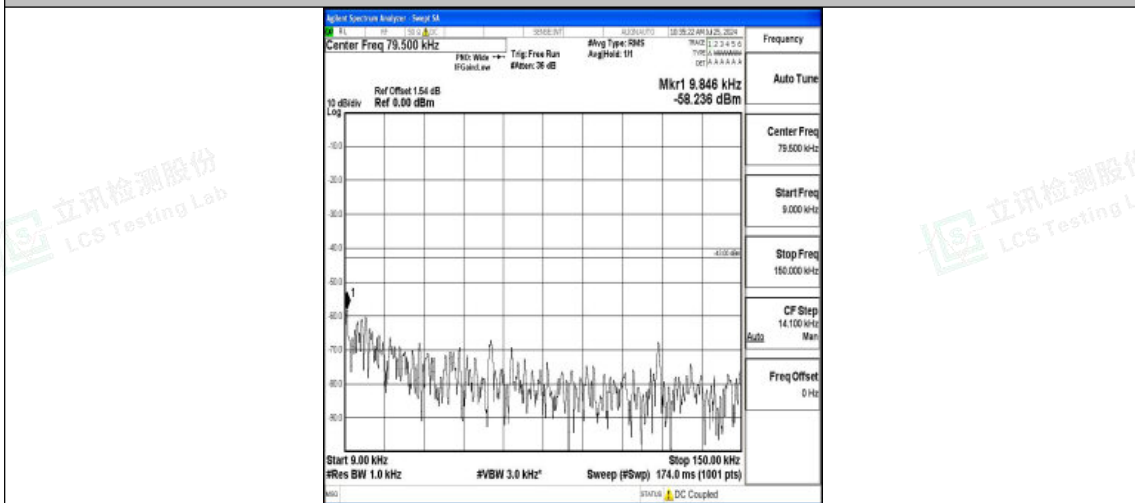

Band2-15MHz-QPSK-18675-1RB#0-3000~20000-PASS

Band2-15MHz-16QAM-18675-1RB#0-0.009~0.15-PASS