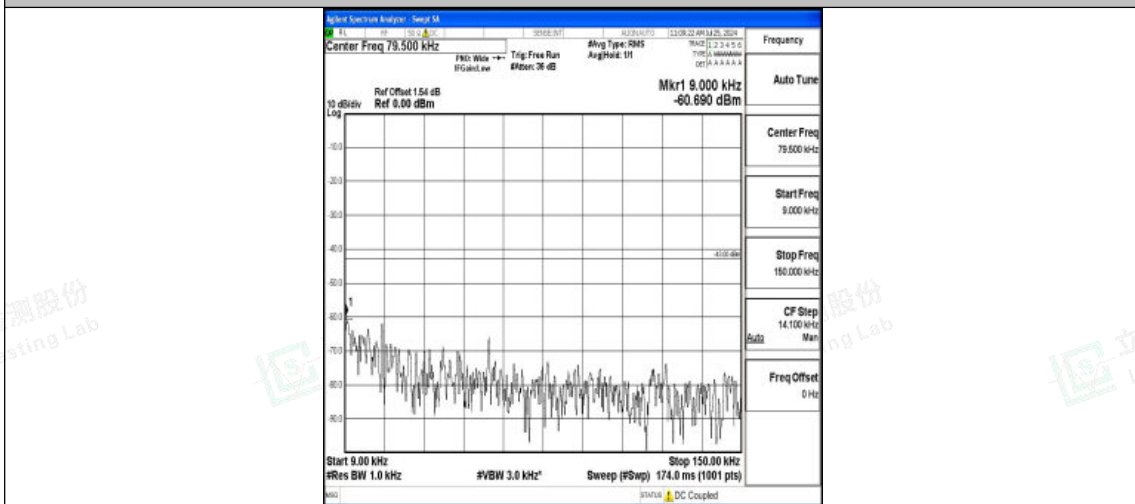

Band2-20MHz-16QAM-18700-1RB#0-3000~20000-PASS

Band2-20MHz-QPSK-18900-1RB#0-0.009~0.15-PASS