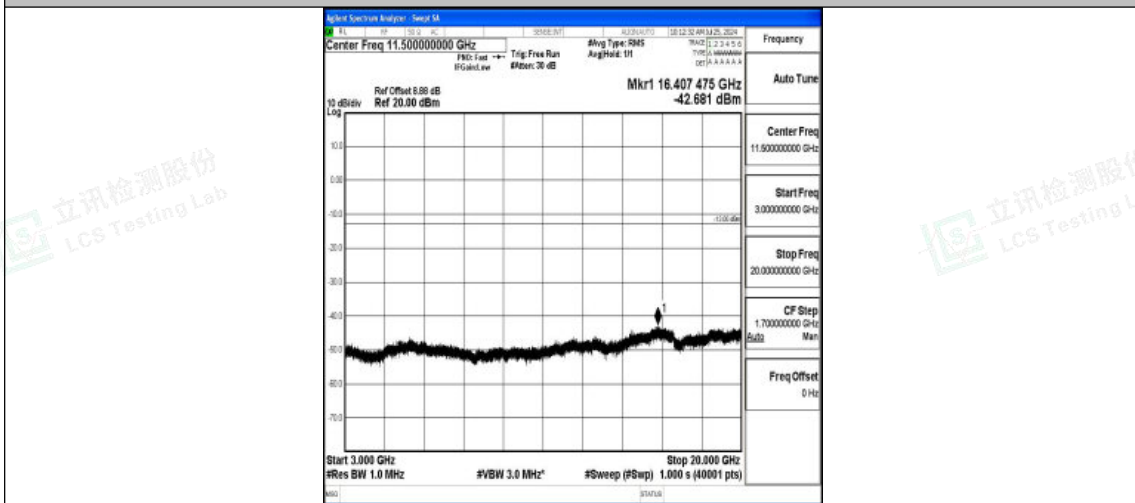

Band2-10MHz-QPSK-19150-1RB#0-3000~20000-PASS

Band2-10MHz-16QAM-19150-1RB#0-0.009~0.15-PASS

Band2-10MHz-16QAM-19150-1RB#0-0.15~30-PASS

Band2-10MHz-16QAM-19150-1RB#0-30~1000-PASS

Band2-10MHz-16QAM-19150-1RB#0-1000~3000-PASS