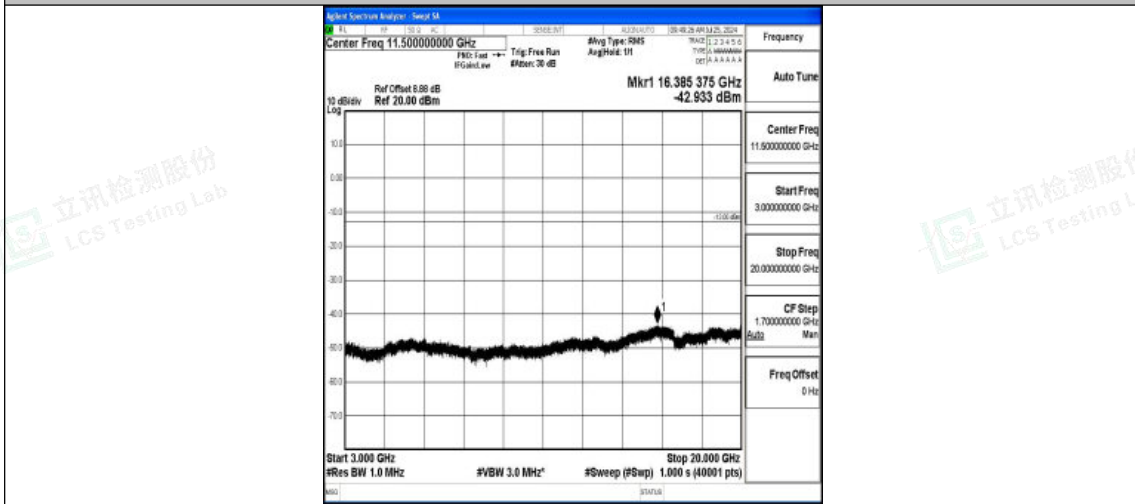

Band2-5MHz-16QAM-18625-1RB#0-3000~20000-PASS

Band2-5MHz-QPSK-18900-1RB#0-0.009~0.15-PASS

Band2-5MHz-QPSK-18900-1RB#0-0.15~30-PASS

Band2-5MHz-QPSK-18900-1RB#0-30~1000-PASS

Band2-5MHz-QPSK-18900-1RB#0-1000~3000-PASS