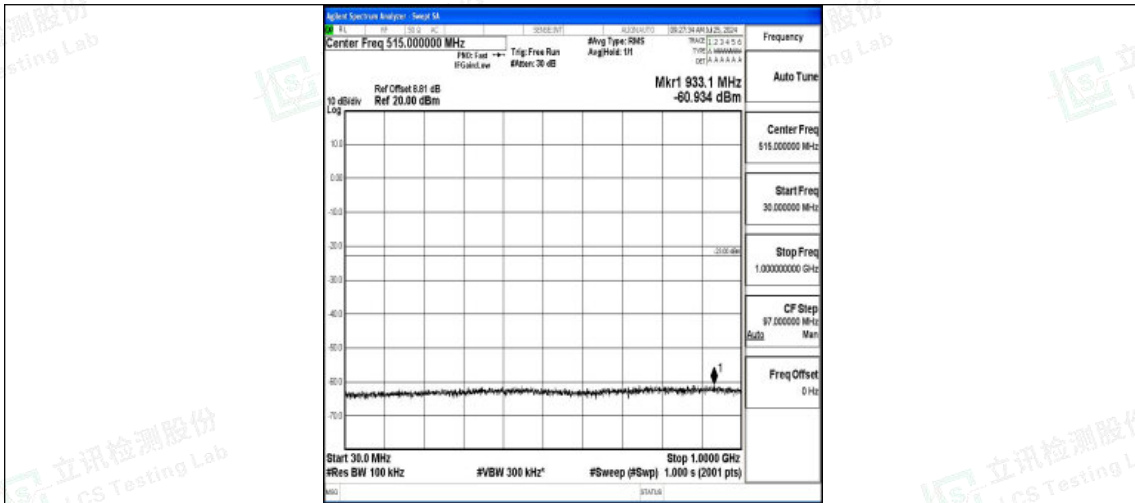

Band2-3MHz-16QAM-18615-1RB#0-3000~20000-PASS

Band2-3MHz-QPSK-18900-1RB#0-0.009~0.15-PASS

Band2-3MHz-QPSK-18900-1RB#0-0.15~30-PASS

Band2-3MHz-QPSK-18900-1RB#0-30~1000-PASS

Band2-3MHz-QPSK-18900-1RB#0-1000~3000-PASS