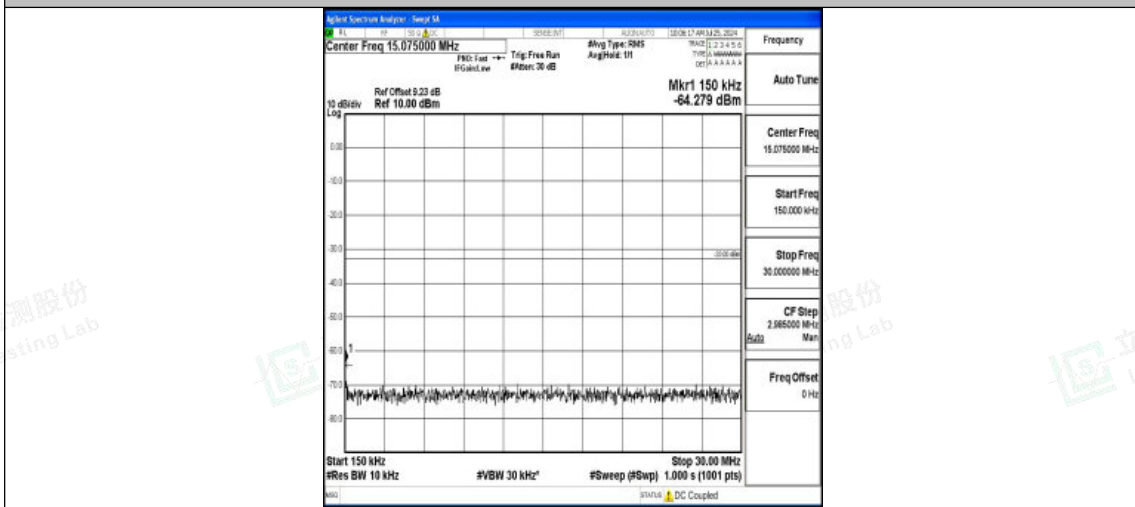

Band2-10MHz-QPSK-18650-1RB#0-0.009~0.15-PASS

Band2-10MHz-QPSK-18650-1RB#0-0.15~30-PASS