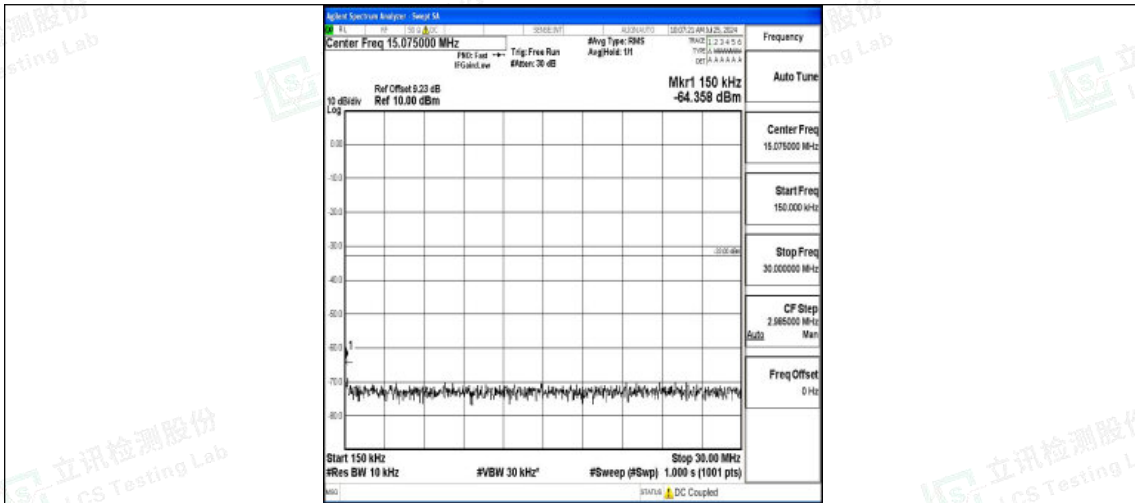

Band2-10MHz-16QAM-18650-1RB#0-0.009~0.15-PASS

Band2-10MHz-16QAM-18650-1RB#0-0.15~30-PASS