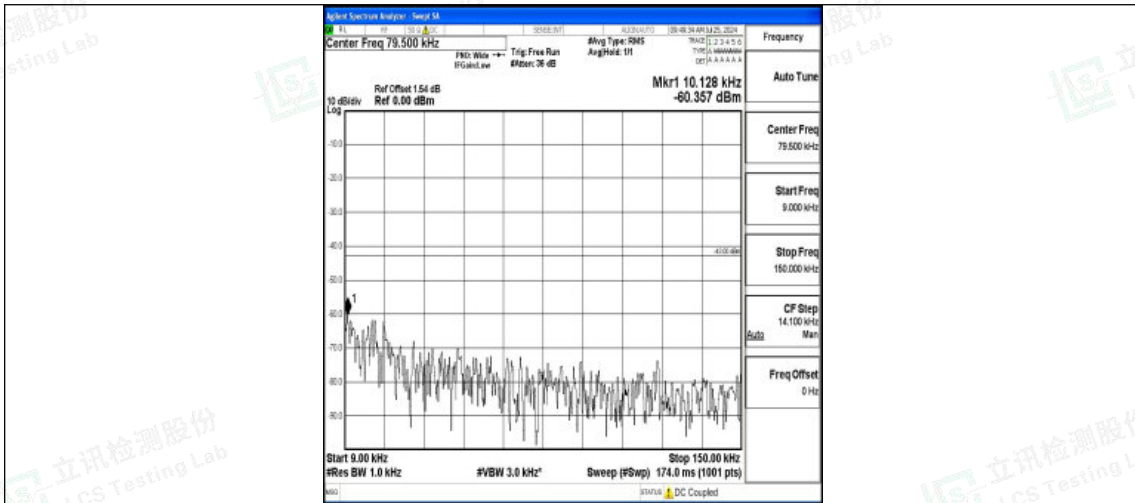

Band2-5MHz-QPSK-18900-1RB#0-3000~20000-PASS

Band2-5MHz-16QAM-18900-1RB#0-0.009~0.15-PASS