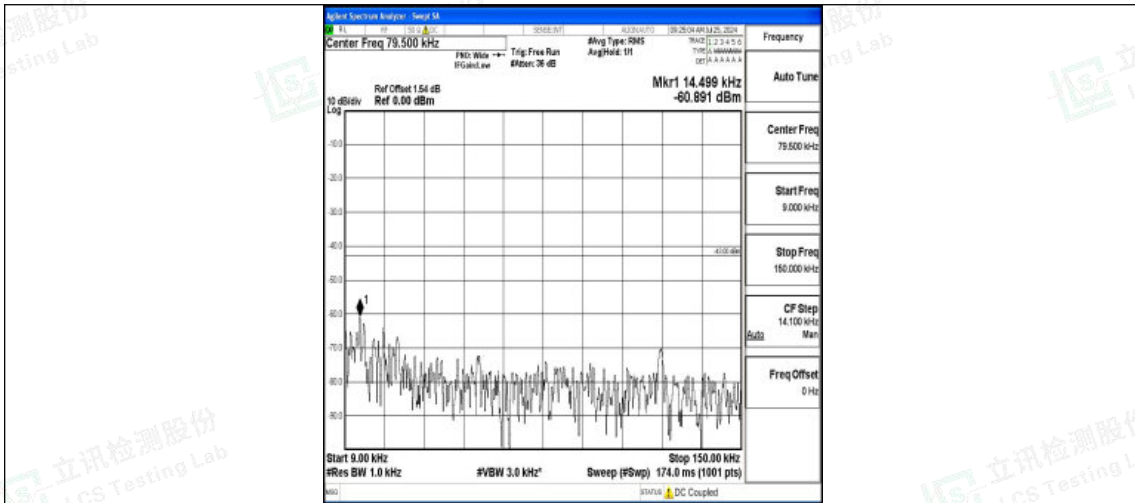

Band2-1.4MHz-16QAM-19193-1RB#0-3000~20000-PASS

Band2-3MHz-QPSK-18615-1RB#0-0.009~0.15-PASS