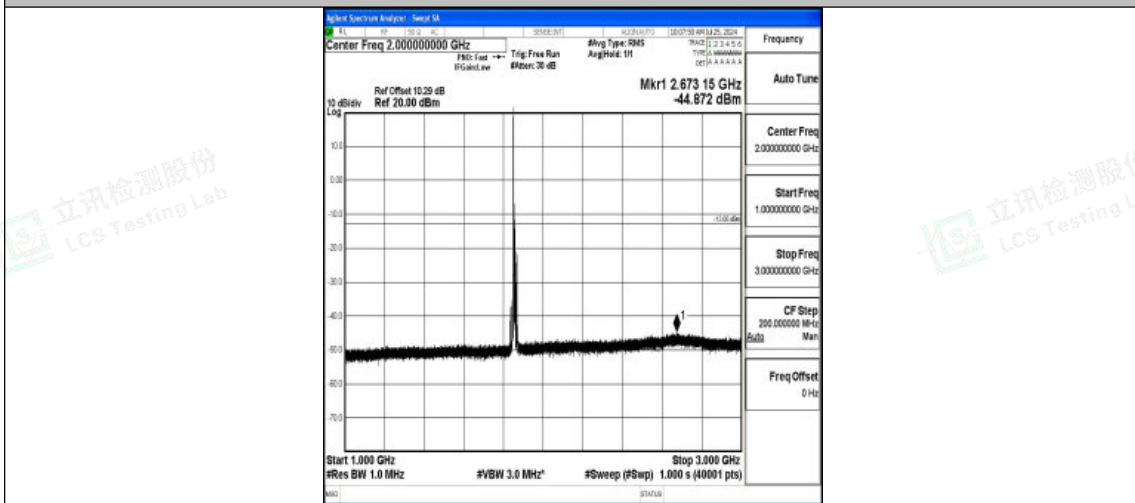

Band2-10MHz-QPSK-18650-1RB#0-3000~20000-PASS

Band2-10MHz-16QAM-18650-1RB#0-0.009~0.15-PASS

Band2-10MHz-16QAM-18650-1RB#0-0.15~30-PASS

Band2-10MHz-16QAM-18650-1RB#0-30~1000-PASS

Band2-10MHz-16QAM-18650-1RB#0-1000~3000-PASS