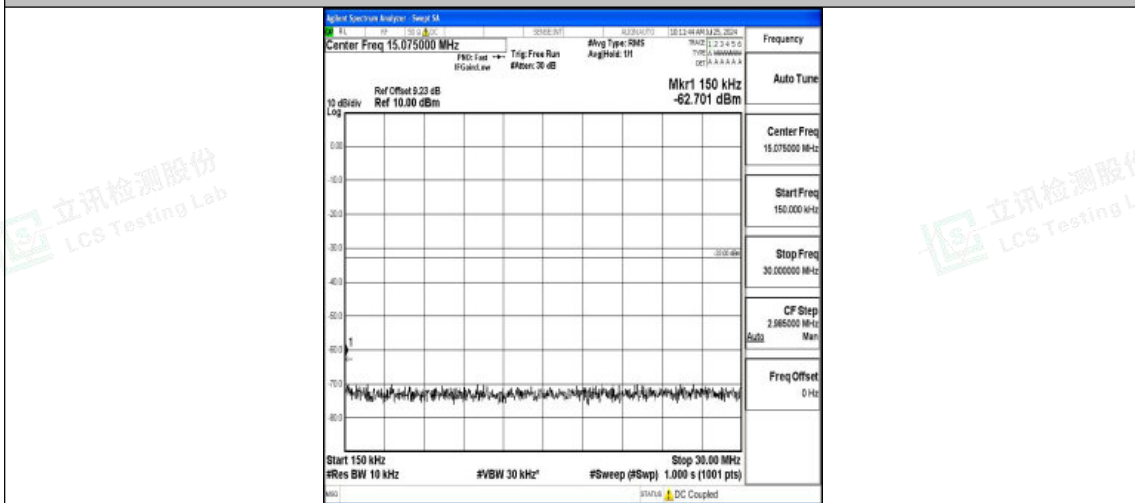

Band2-10MHz-16QAM-19150-1RB#0-0.009~0.15-PASS

Band2-10MHz-16QAM-19150-1RB#0-0.15~30-PASS