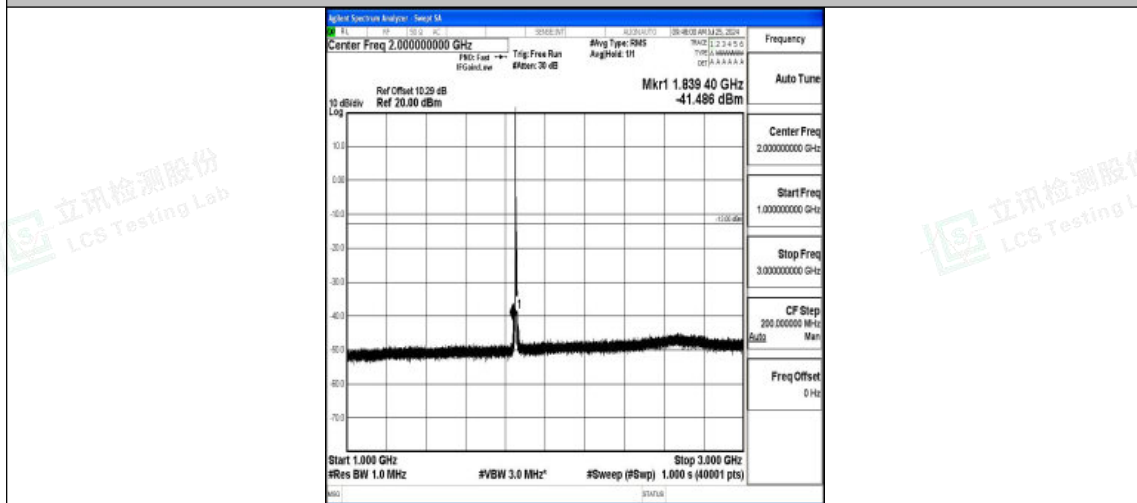

Band2-5MHz-QPSK-18625-1RB#0-3000~20000-PASS

Band2-5MHz-16QAM-18625-1RB#0-0.009~0.15-PASS

Band2-5MHz-16QAM-18625-1RB#0-0.15~30-PASS

Band2-5MHz-16QAM-18625-1RB#0-30~1000-PASS

Band2-5MHz-16QAM-18625-1RB#0-1000~3000-PASS