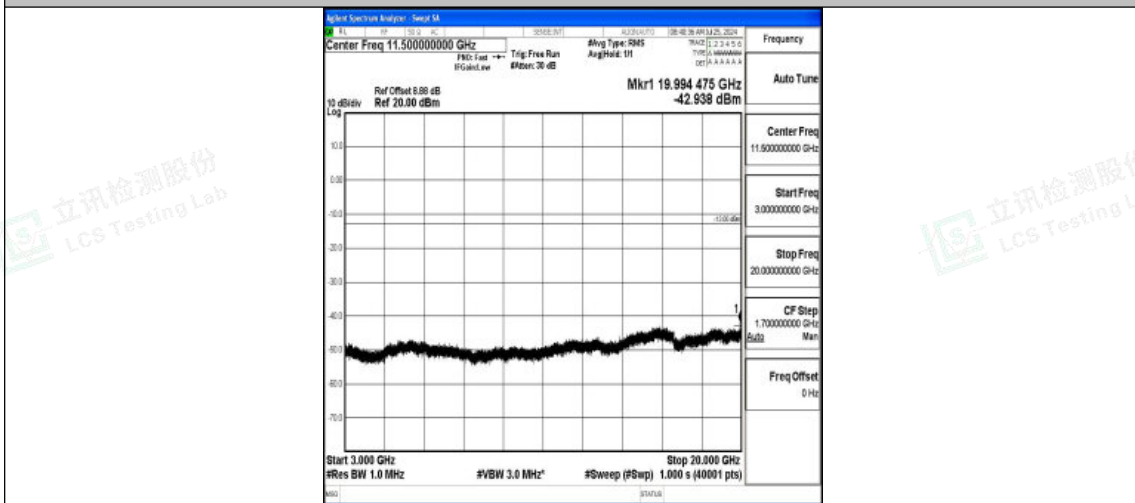

Band2-1.4MHz-QPSK-19193-1RB#0-3000~20000-PASS

Band2-1.4MHz-16QAM-19193-1RB#0-0.009~0.15-PASS

Band2-1.4MHz-16QAM-19193-1RB#0-0.15~30-PASS

Band2-1.4MHz-16QAM-19193-1RB#0-30~1000-PASS

Band2-1.4MHz-16QAM-19193-1RB#0-1000~3000-PASS