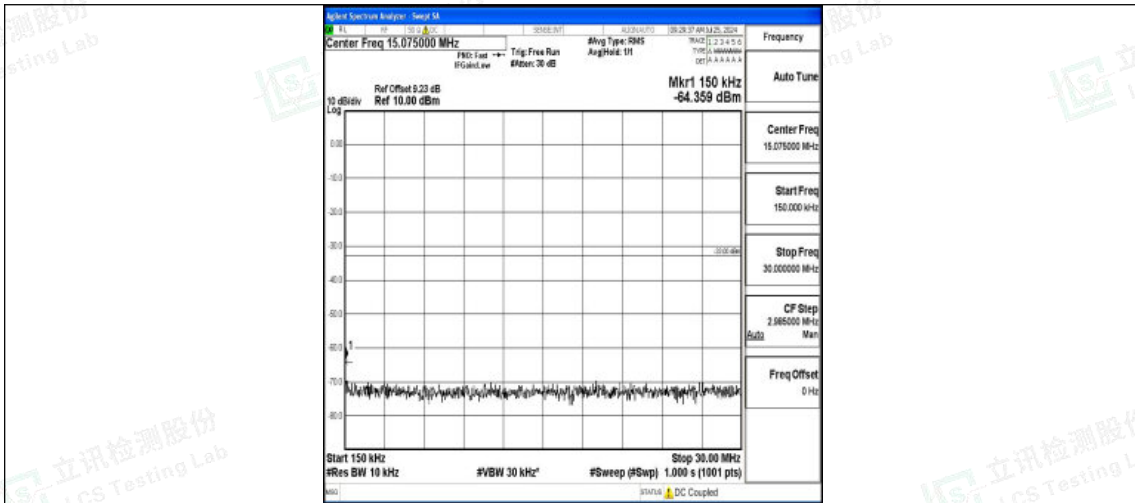

Band2-3MHz-QPSK-19185-1RB#0-0.009~0.15-PASS

Band2-3MHz-QPSK-19185-1RB#0-0.15~30-PASS