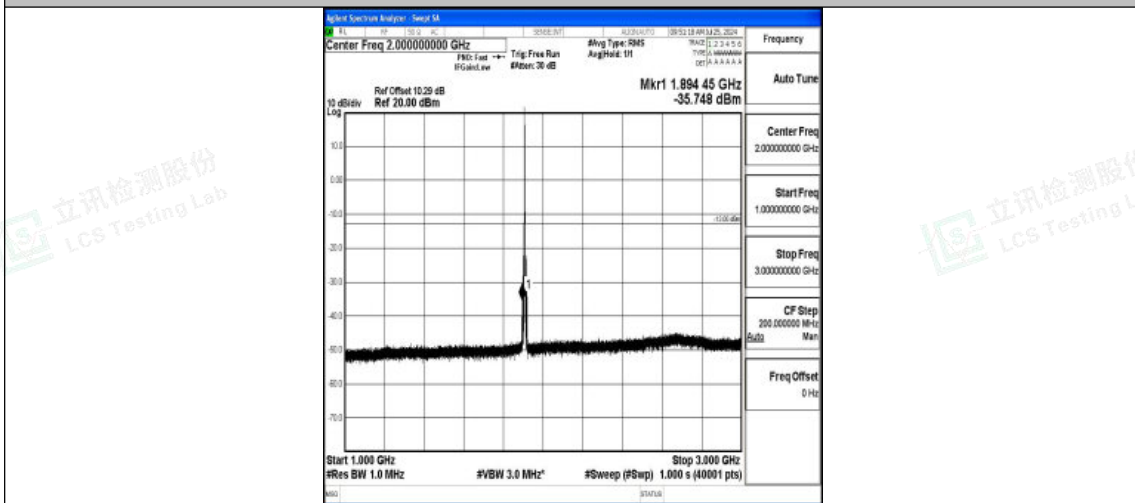

Band2-5MHz-16QAM-18900-1RB#0-3000~20000-PASS

Band2-5MHz-QPSK-19175-1RB#0-0.009~0.15-PASS

Band2-5MHz-QPSK-19175-1RB#0-0.15~30-PASS

Band2-5MHz-QPSK-19175-1RB#0-30~1000-PASS

Band2-5MHz-QPSK-19175-1RB#0-1000~3000-PASS