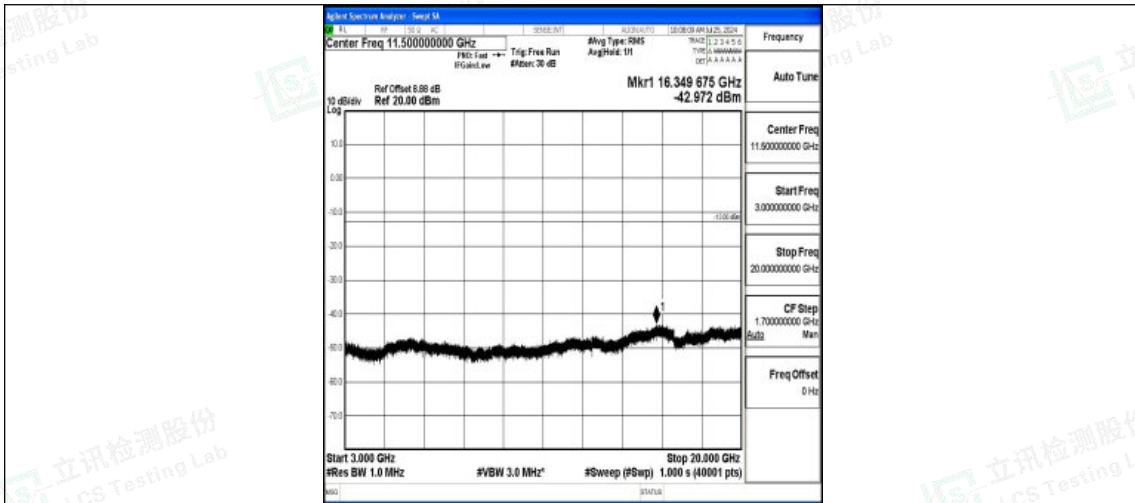

Band2-10MHz-QPSK-18650-1RB#0-3000~20000-PASS

Band2-10MHz-16QAM-18650-1RB#0-0.009~0.15-PASS

Band2-10MHz-16QAM-18650-1RB#0-0.15~30-PASS

Band2-10MHz-16QAM-18650-1RB#0-30~1000-PASS

Band2-10MHz-16QAM-18650-1RB#0-1000~3000-PASS