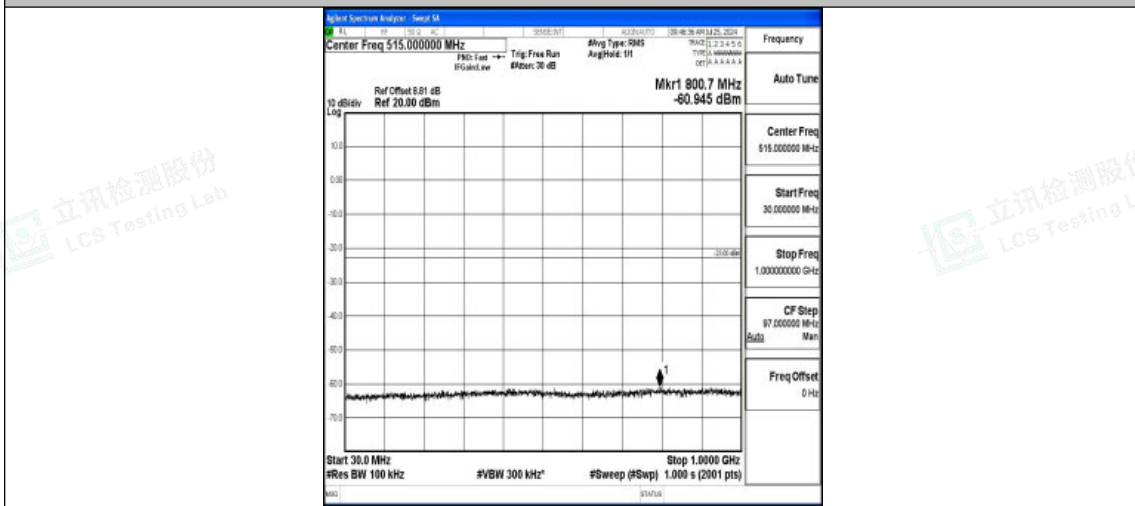

Band2-3MHz-16QAM-19185-1RB#0-3000~20000-PASS

Band2-5MHz-QPSK-18625-1RB#0-0.009~0.15-PASS

Band2-5MHz-QPSK-18625-1RB#0-0.15~30-PASS

Band2-5MHz-QPSK-18625-1RB#0-30~1000-PASS

Band2-5MHz-QPSK-18625-1RB#0-1000~3000-PASS