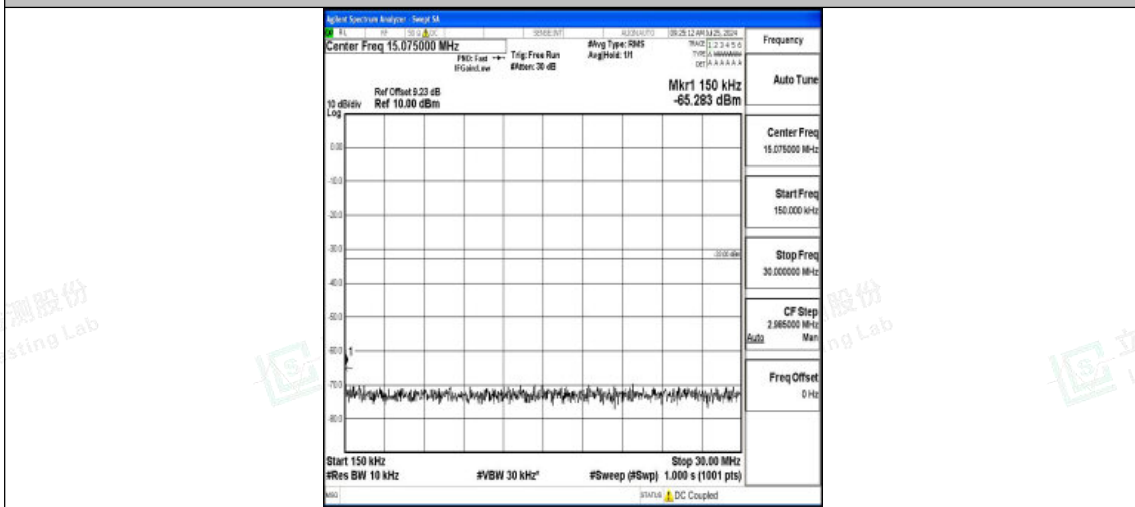

Band2-3MHz-QPSK-18615-1RB#0-0.009~0.15-PASS

Band2-3MHz-QPSK-18615-1RB#0-0.15~30-PASS