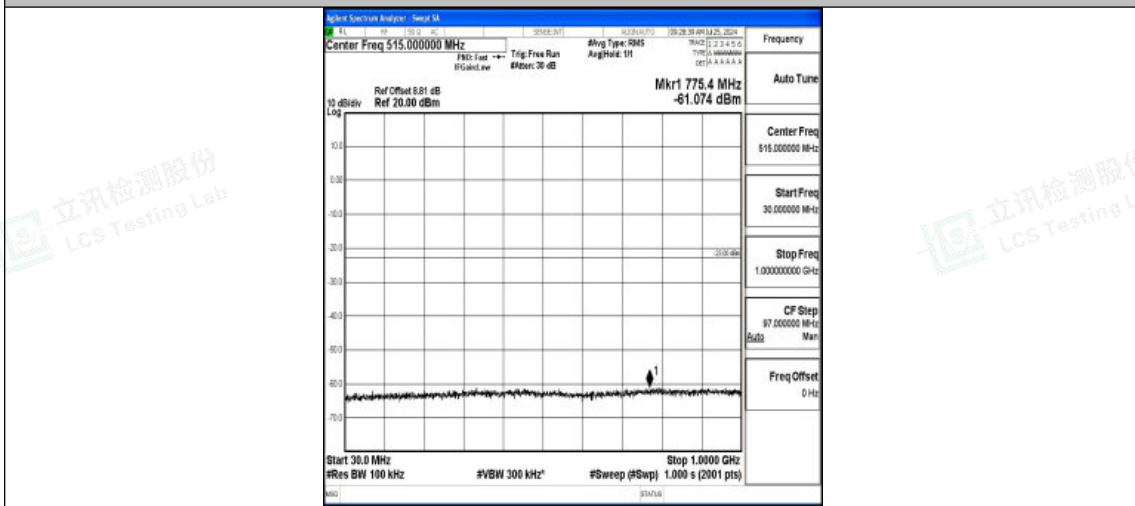

Band2-3MHz-QPSK-18900-1RB#0-3000~20000-PASS

Band2-3MHz-16QAM-18900-1RB#0-0.009~0.15-PASS

Band2-3MHz-16QAM-18900-1RB#0-0.15~30-PASS

Band2-3MHz-16QAM-18900-1RB#0-30~1000-PASS

Band2-3MHz-16QAM-18900-1RB#0-1000~3000-PASS