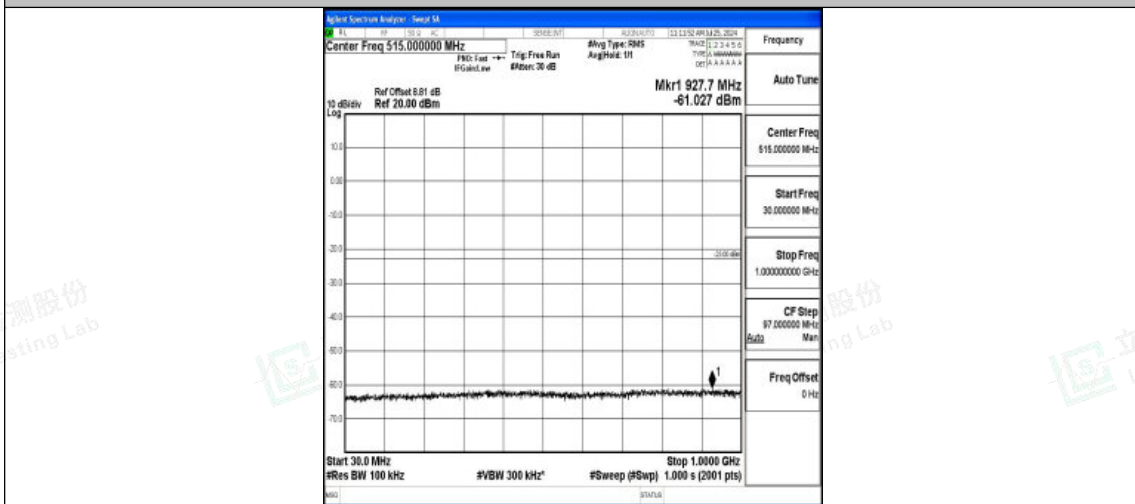

Band2-20MHz-16QAM-18900-1RB#0-3000~20000-PASS

Band2-20MHz-QPSK-19100-1RB#0-0.009~0.15-PASS

Band2-20MHz-QPSK-19100-1RB#0-0.15~30-PASS

Band2-20MHz-QPSK-19100-1RB#0-30~1000-PASS

Band2-20MHz-QPSK-19100-1RB#0-1000~3000-PASS