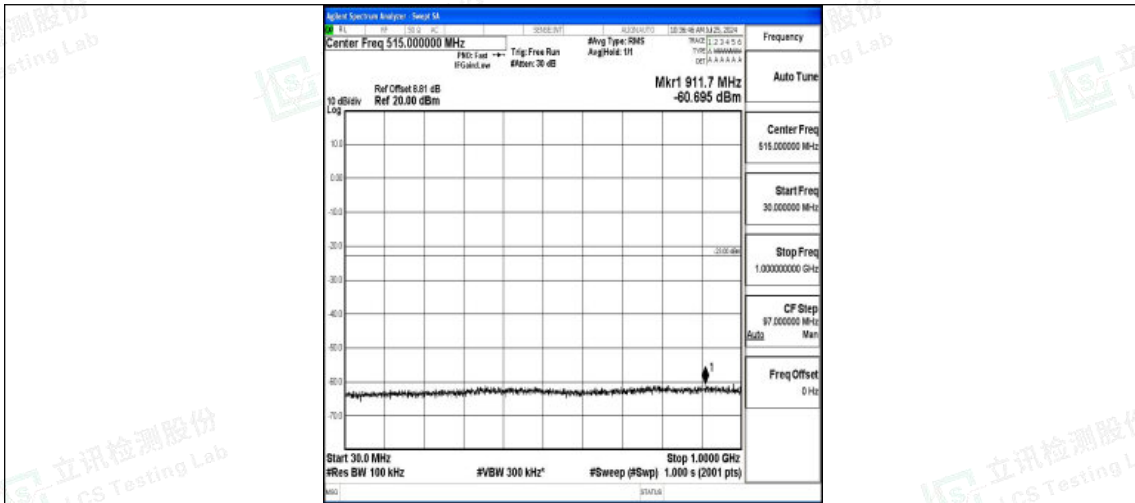

Band2-15MHz-16QAM-18675-1RB#0-3000~20000-PASS

Band2-15MHz-QPSK-18900-1RB#0-0.009~0.15-PASS

Band2-15MHz-QPSK-18900-1RB#0-0.15~30-PASS

Band2-15MHz-QPSK-18900-1RB#0-30~1000-PASS

Band2-15MHz-QPSK-18900-1RB#0-1000~3000-PASS