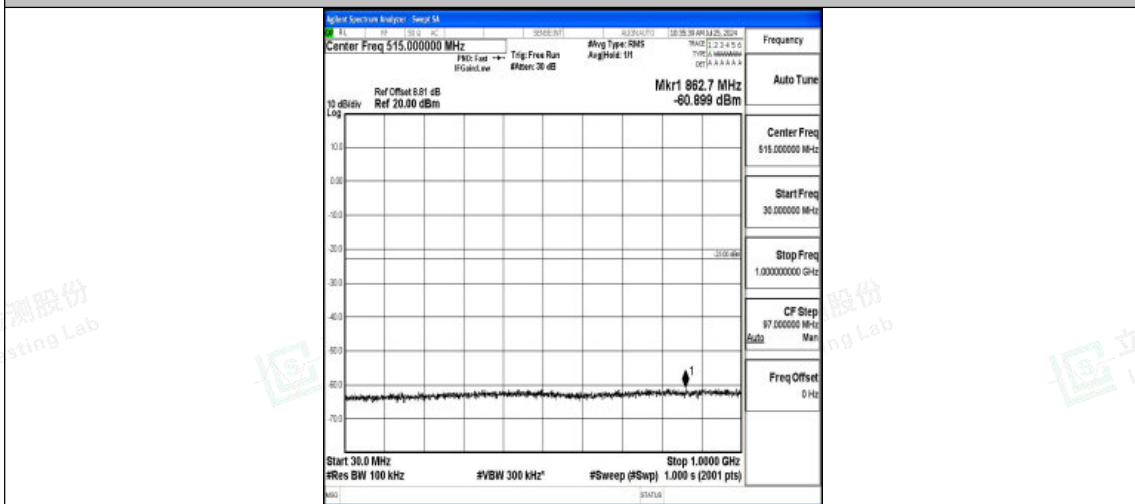

Band2-15MHz-QPSK-18675-1RB#0-3000~20000-PASS

Band2-15MHz-16QAM-18675-1RB#0-0.009~0.15-PASS

Band2-15MHz-16QAM-18675-1RB#0-0.15~30-PASS

Band2-15MHz-16QAM-18675-1RB#0-30~1000-PASS

Band2-15MHz-16QAM-18675-1RB#0-1000~3000-PASS