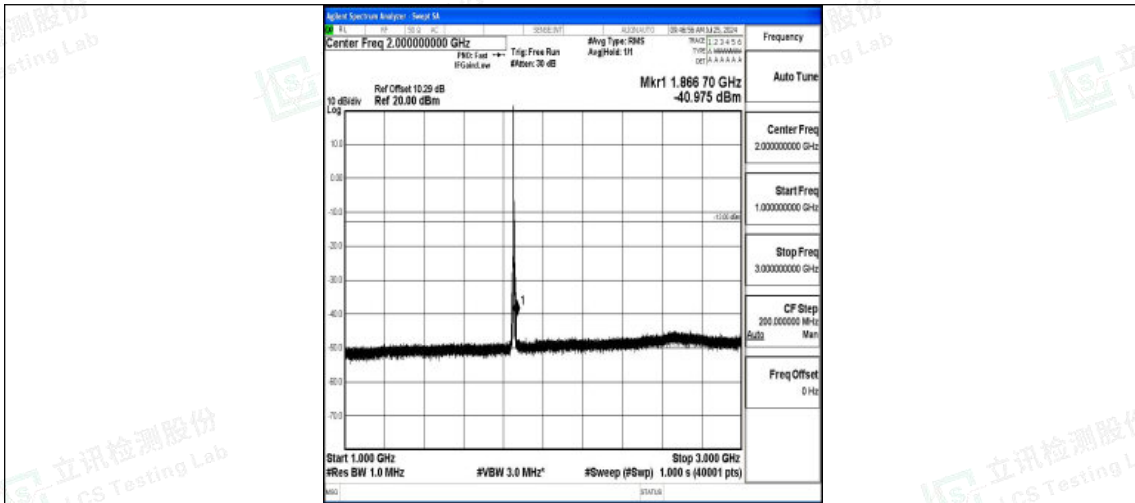

Band2-3MHz-16QAM-19185-1RB#0-3000~20000-PASS

Band2-5MHz-QPSK-18625-1RB#0-0.009~0.15-PASS

Band2-5MHz-QPSK-18625-1RB#0-0.15~30-PASS

Band2-5MHz-QPSK-18625-1RB#0-30~1000-PASS

Band2-5MHz-QPSK-18625-1RB#0-1000~3000-PASS