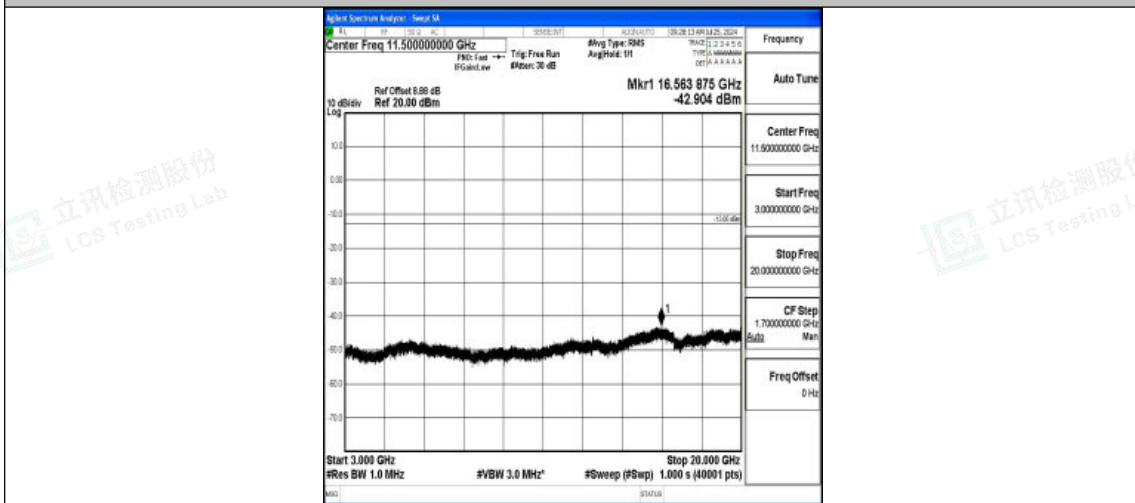

Band2-3MHz-16QAM-18615-1RB#0-3000~20000-PASS

Band2-3MHz-QPSK-18900-1RB#0-0.009~0.15-PASS

Band2-3MHz-QPSK-18900-1RB#0-0.15~30-PASS

Band2-3MHz-QPSK-18900-1RB#0-30~1000-PASS

Band2-3MHz-QPSK-18900-1RB#0-1000~3000-PASS