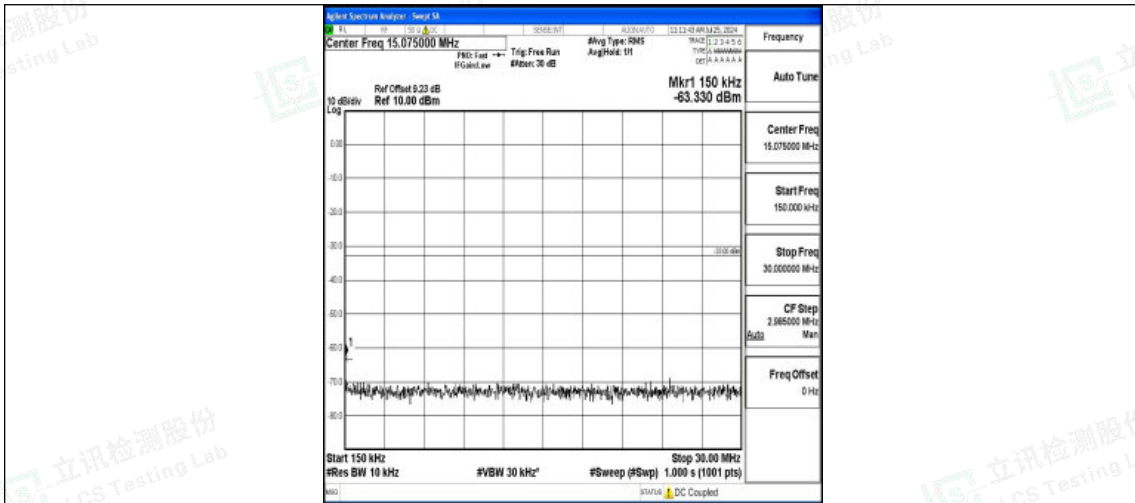

Band2-20MHz-QPSK-19100-1RB#0-0.009~0.15-PASS

Band2-20MHz-QPSK-19100-1RB#0-0.15~30-PASS