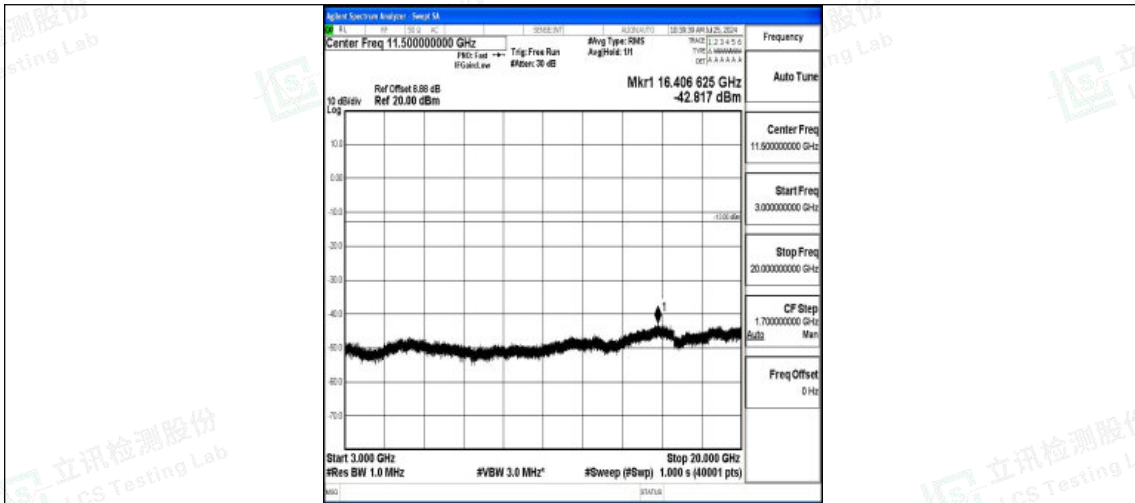

Band2-15MHz-16QAM-18900-1RB#0-3000~20000-PASS

Band2-15MHz-QPSK-19125-1RB#0-0.009~0.15-PASS

Band2-15MHz-QPSK-19125-1RB#0-0.15~30-PASS

Band2-15MHz-QPSK-19125-1RB#0-30~1000-PASS

Band2-15MHz-QPSK-19125-1RB#0-1000~3000-PASS