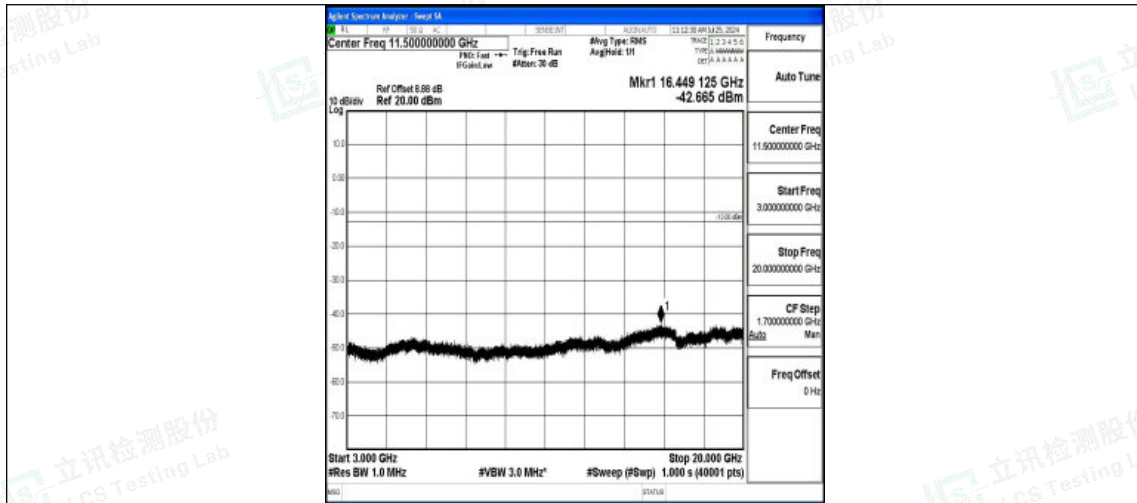

Band2-20MHz-16QAM-18900-1RB#0-3000~20000-PASS

Band2-20MHz-QPSK-19100-1RB#0-0.009~0.15-PASS

Band2-20MHz-QPSK-19100-1RB#0-0.15~30-PASS

Band2-20MHz-QPSK-19100-1RB#0-30~1000-PASS

Band2-20MHz-QPSK-19100-1RB#0-1000~3000-PASS