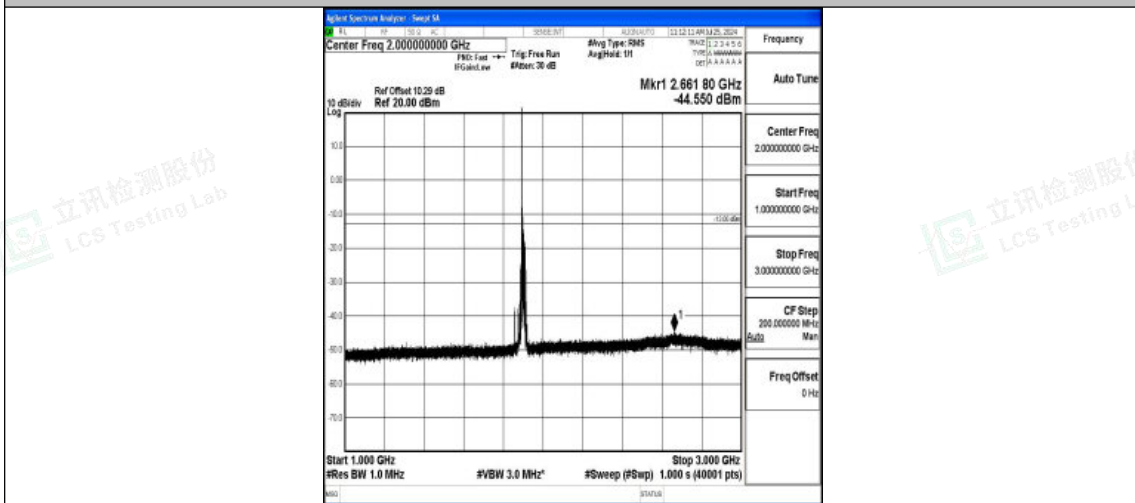

Band2-20MHz-16QAM-18900-1RB#0-3000~20000-PASS

Band2-20MHz-QPSK-19100-1RB#0-0.009~0.15-PASS

Band2-20MHz-QPSK-19100-1RB#0-0.15~30-PASS

Band2-20MHz-QPSK-19100-1RB#0-30~1000-PASS

Band2-20MHz-QPSK-19100-1RB#0-1000~3000-PASS