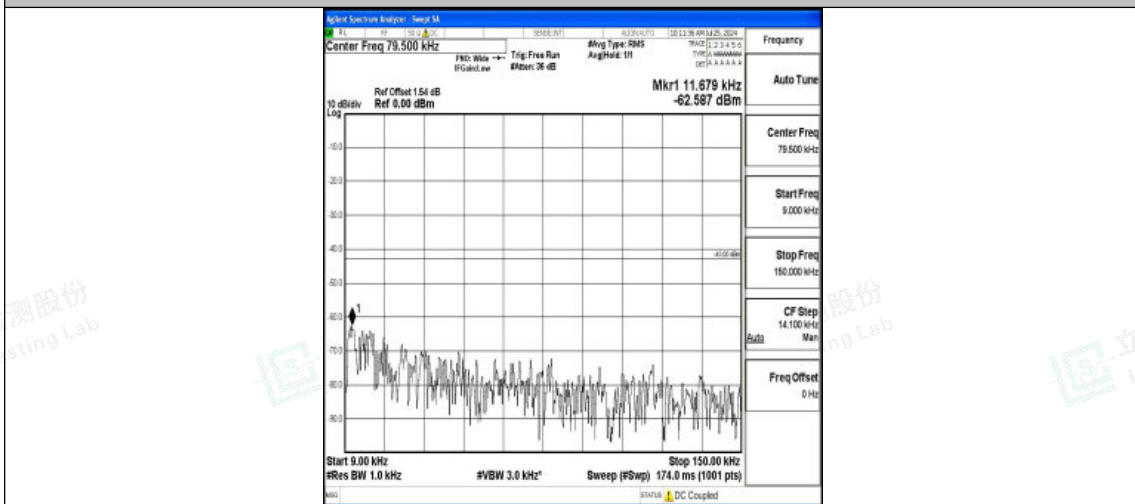

Band2-10MHz-QPSK-19150-1RB#0-3000~20000-PASS

Band2-10MHz-16QAM-19150-1RB#0-0.009~0.15-PASS