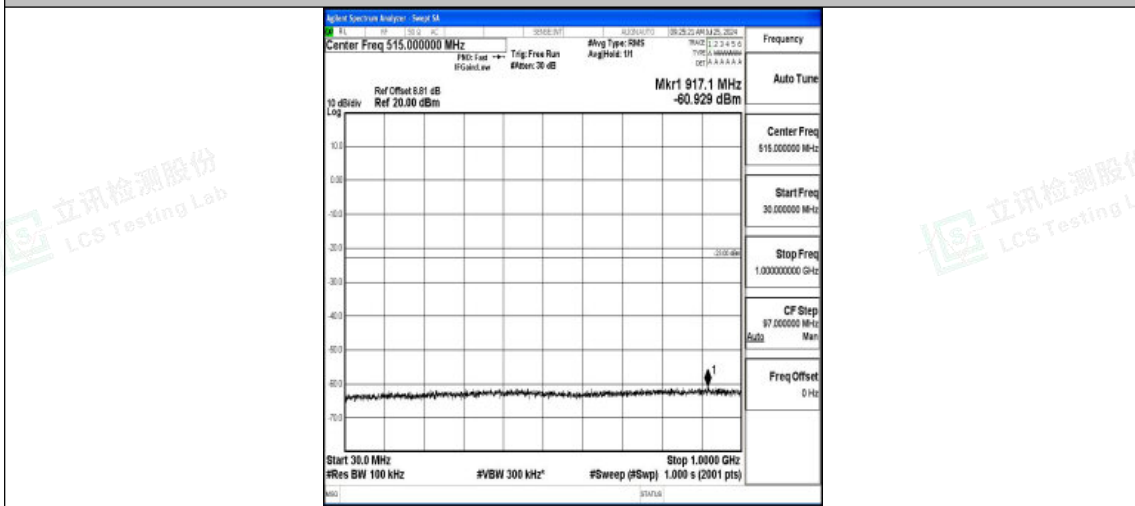

Band2-1.4MHz-16QAM-19193-1RB#0-3000~20000-PASS

Band2-3MHz-QPSK-18615-1RB#0-0.009~0.15-PASS

Band2-3MHz-QPSK-18615-1RB#0-0.15~30-PASS

Band2-3MHz-QPSK-18615-1RB#0-30~1000-PASS

Band2-3MHz-QPSK-18615-1RB#0-1000~3000-PASS