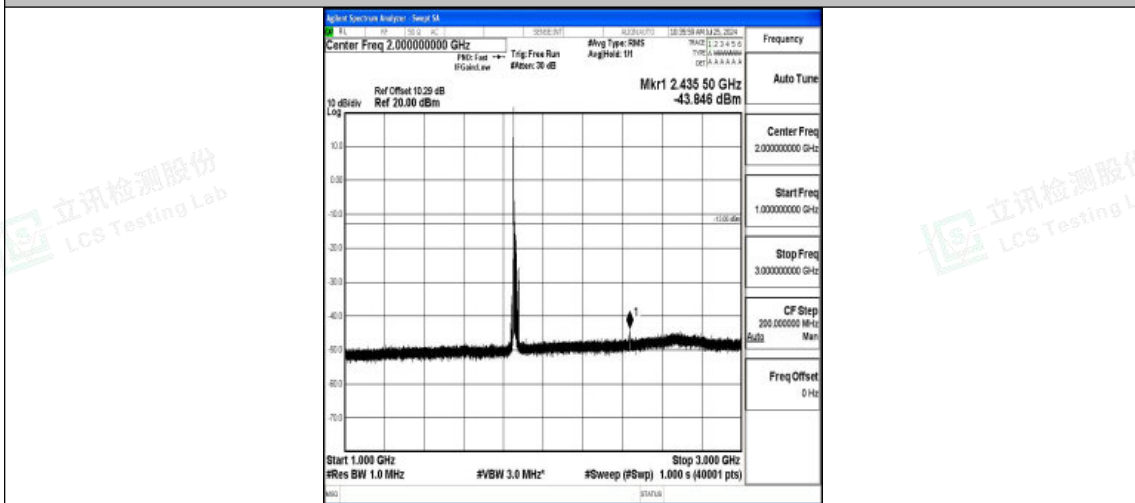

Band2-15MHz-QPSK-18675-1RB#0-3000~20000-PASS

Band2-15MHz-16QAM-18675-1RB#0-0.009~0.15-PASS

Band2-15MHz-16QAM-18675-1RB#0-0.15~30-PASS

Band2-15MHz-16QAM-18675-1RB#0-30~1000-PASS

Band2-15MHz-16QAM-18675-1RB#0-1000~3000-PASS