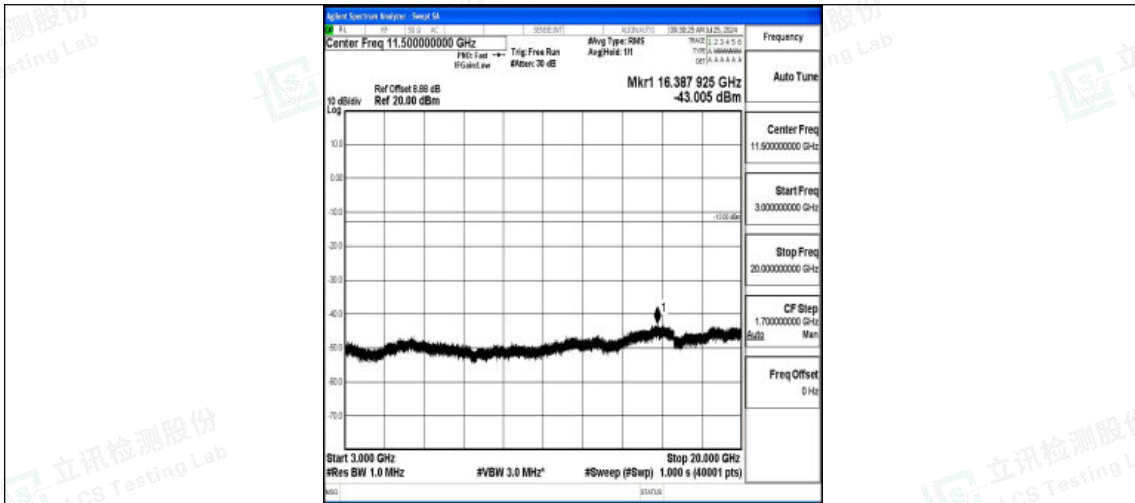

Band2-3MHz-16QAM-18900-1RB#0-3000~20000-PASS

Band2-3MHz-QPSK-19185-1RB#0-0.009~0.15-PASS

Band2-3MHz-QPSK-19185-1RB#0-0.15~30-PASS

Band2-3MHz-QPSK-19185-1RB#0-30~1000-PASS

Band2-3MHz-QPSK-19185-1RB#0-1000~3000-PASS