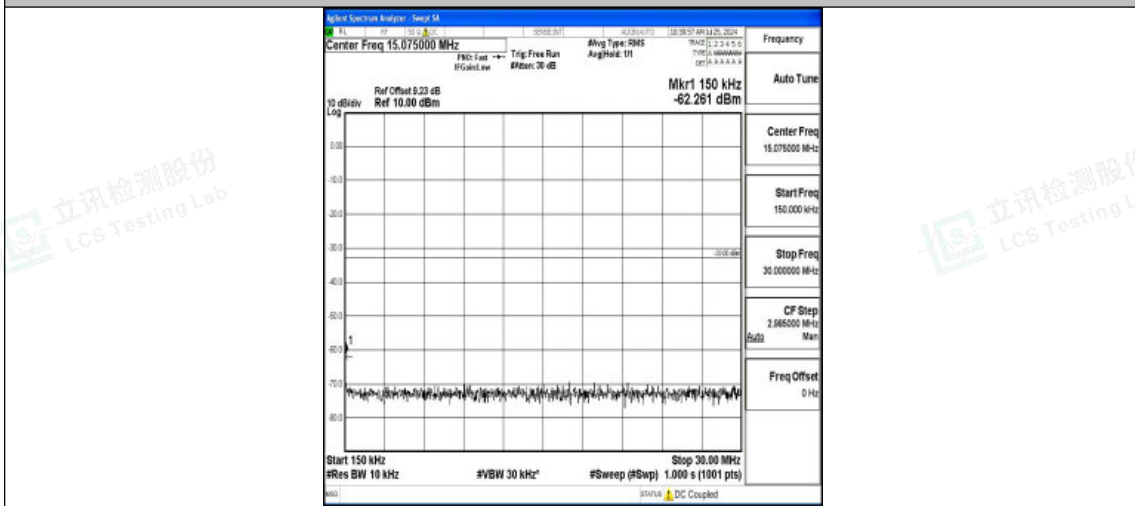

Band2-15MHz-16QAM-19125-1RB#0-0.009~0.15-PASS

Band2-15MHz-16QAM-19125-1RB#0-0.15~30-PASS