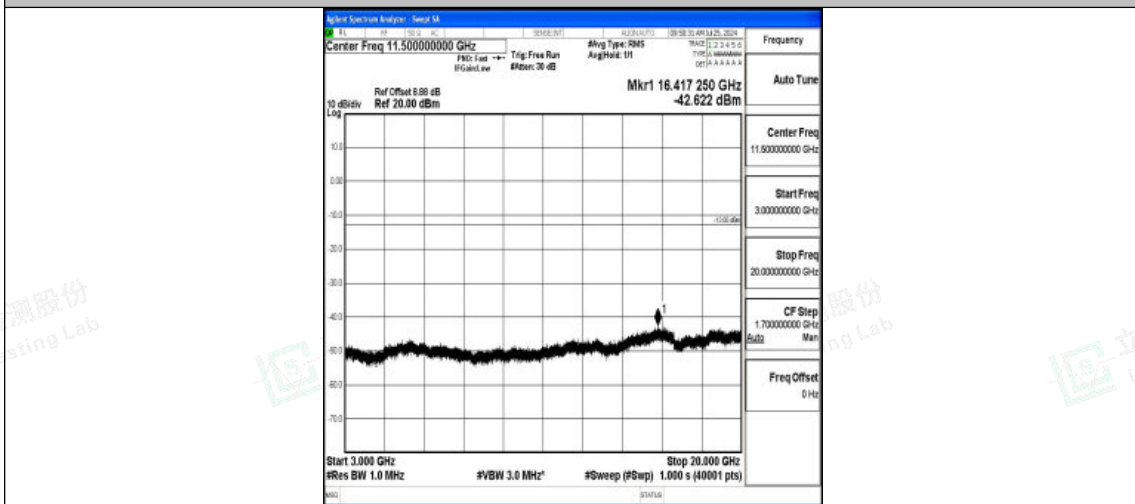

Band2-5MHz-QPSK-18900-1RB#0-3000~20000-PASS

Band2-5MHz-16QAM-18900-1RB#0-0.009~0.15-PASS

Band2-5MHz-16QAM-18900-1RB#0-0.15~30-PASS

Band2-5MHz-16QAM-18900-1RB#0-30~1000-PASS

Band2-5MHz-16QAM-18900-1RB#0-1000~3000-PASS