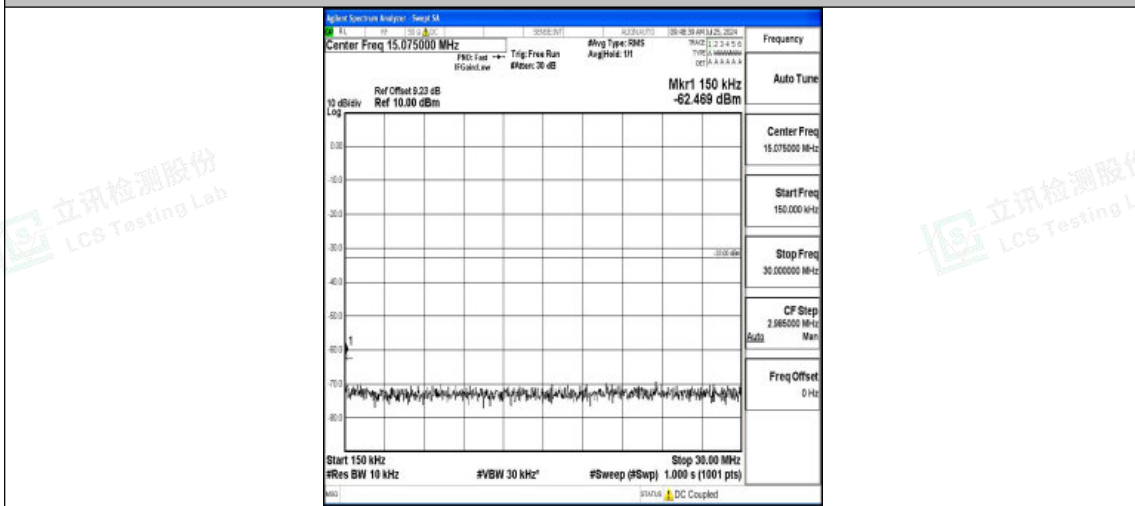

Band2-5MHz-QPSK-18900-1RB#0-0.009~0.15-PASS

Band2-5MHz-QPSK-18900-1RB#0-0.15~30-PASS