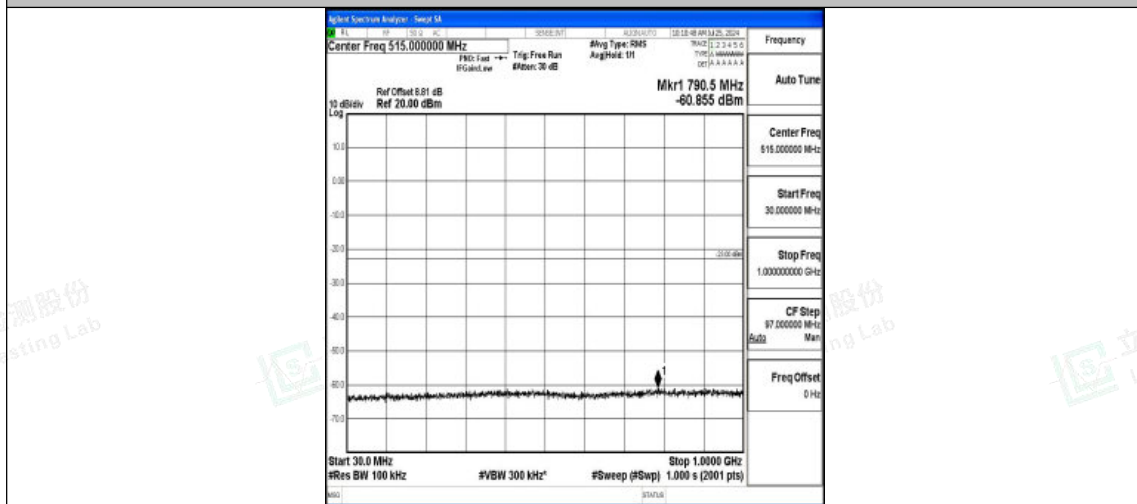

Band2-10MHz-16QAM-18900-1RB#0-3000~20000-PASS

Band2-10MHz-QPSK-19150-1RB#0-0.009~0.15-PASS

Band2-10MHz-QPSK-19150-1RB#0-0.15~30-PASS

Band2-10MHz-QPSK-19150-1RB#0-30~1000-PASS

Band2-10MHz-QPSK-19150-1RB#0-1000~3000-PASS