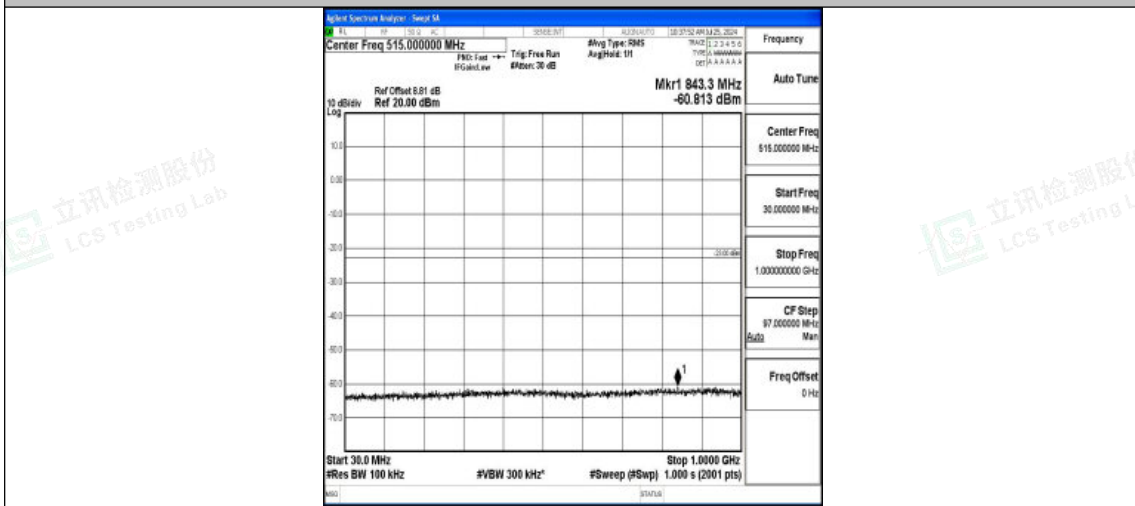

Band2-15MHz-QPSK-18900-1RB#0-3000~20000-PASS

Band2-15MHz-16QAM-18900-1RB#0-0.009~0.15-PASS

Band2-15MHz-16QAM-18900-1RB#0-0.15~30-PASS

Band2-15MHz-16QAM-18900-1RB#0-30~1000-PASS

Band2-15MHz-16QAM-18900-1RB#0-1000~3000-PASS