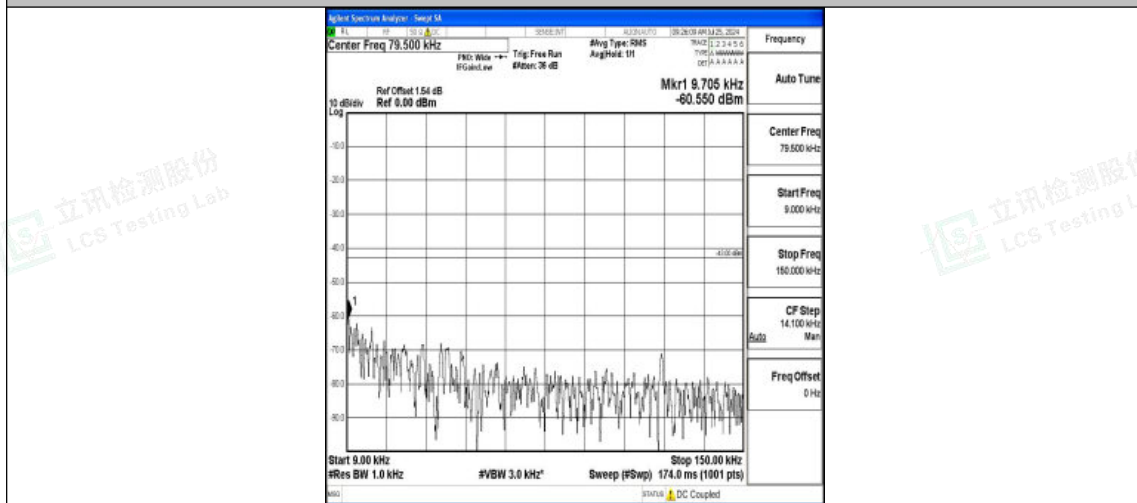

Band2-3MHz-QPSK-18615-1RB#0-3000~20000-PASS

Band2-3MHz-16QAM-18615-1RB#0-0.009~0.15-PASS