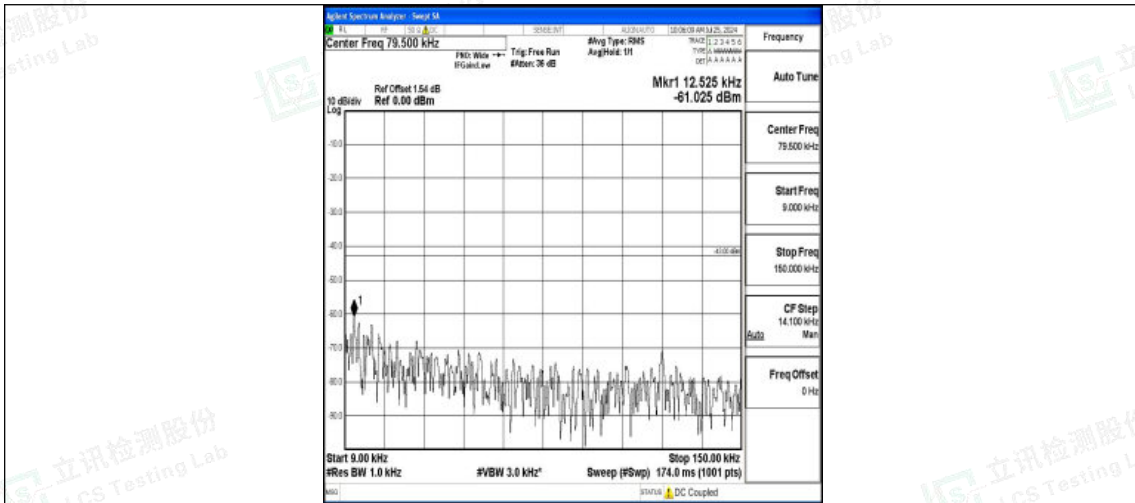

Band2-5MHz-16QAM-19175-1RB#0-3000~20000-PASS

Band2-10MHz-QPSK-18650-1RB#0-0.009~0.15-PASS