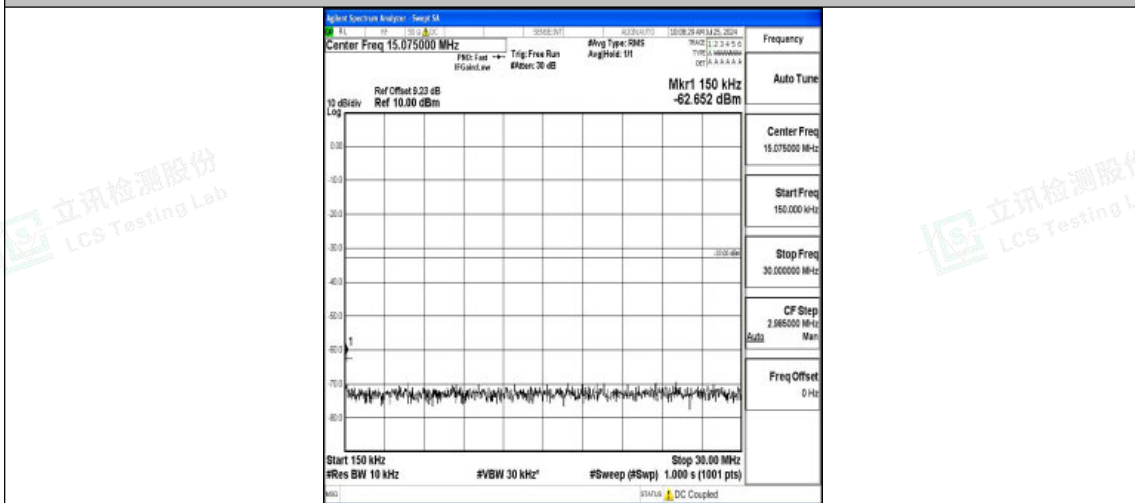

Band2-10MHz-QPSK-18900-1RB#0-0.009~0.15-PASS

Band2-10MHz-QPSK-18900-1RB#0-0.15~30-PASS