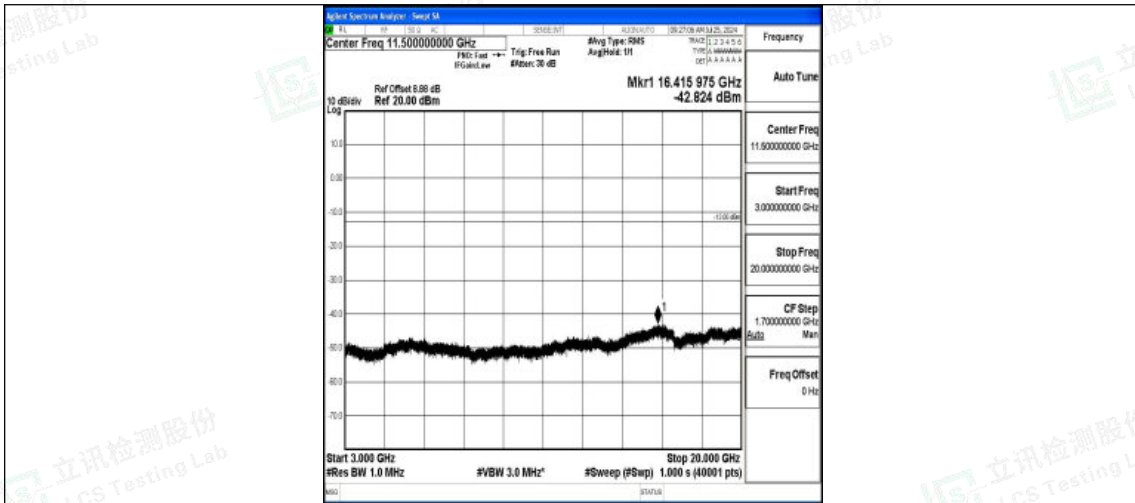

Band2-3MHz-QPSK-18615-1RB#0-3000~20000-PASS

Band2-3MHz-16QAM-18615-1RB#0-0.009~0.15-PASS

Band2-3MHz-16QAM-18615-1RB#0-0.15~30-PASS

Band2-3MHz-16QAM-18615-1RB#0-30~1000-PASS

Band2-3MHz-16QAM-18615-1RB#0-1000~3000-PASS