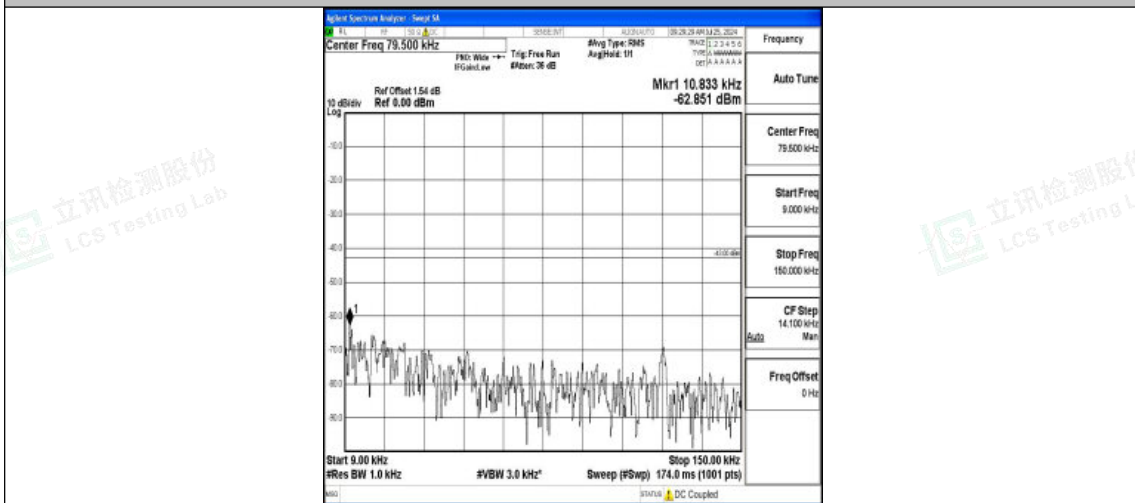

Band2-3MHz-16QAM-18900-1RB#0-3000~20000-PASS

Band2-3MHz-QPSK-19185-1RB#0-0.009~0.15-PASS