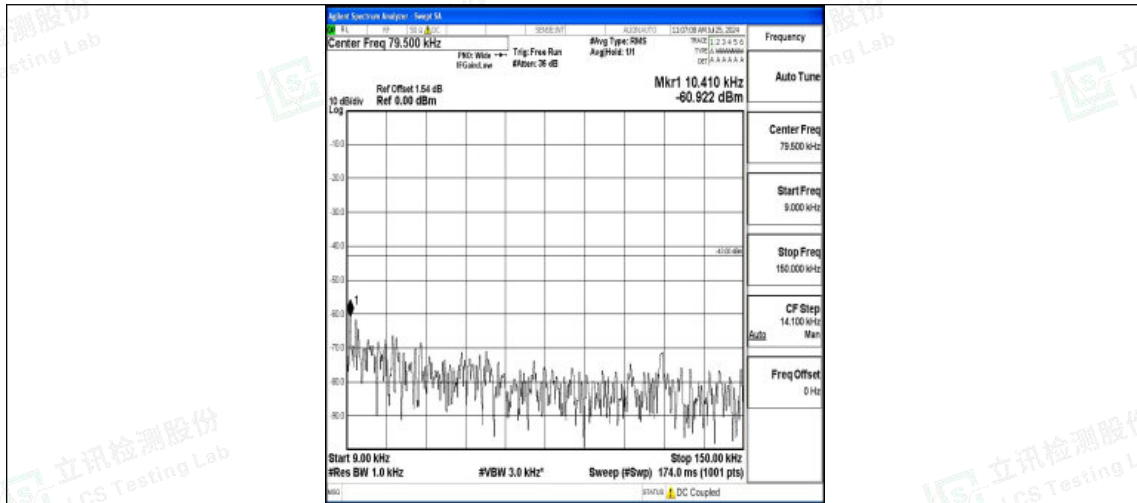

Band2-15MHz-16QAM-19125-1RB#0-3000~20000-PASS

Band2-20MHz-QPSK-18700-1RB#0-0.009~0.15-PASS