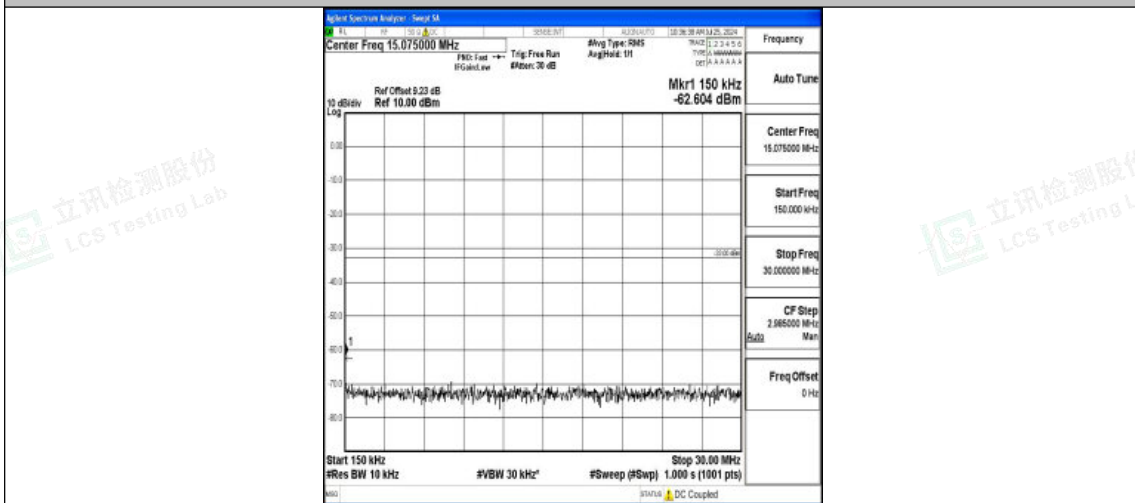

Band2-15MHz-QPSK-18900-1RB#0-0.009~0.15-PASS

Band2-15MHz-QPSK-18900-1RB#0-0.15~30-PASS