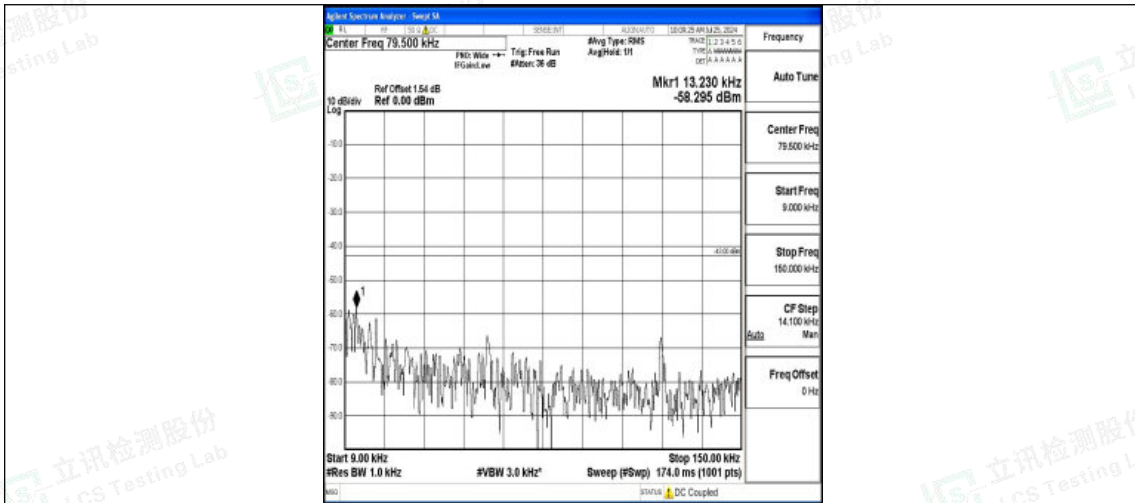

Band2-10MHz-QPSK-18900-1RB#0-3000~20000-PASS

Band2-10MHz-16QAM-18900-1RB#0-0.009~0.15-PASS