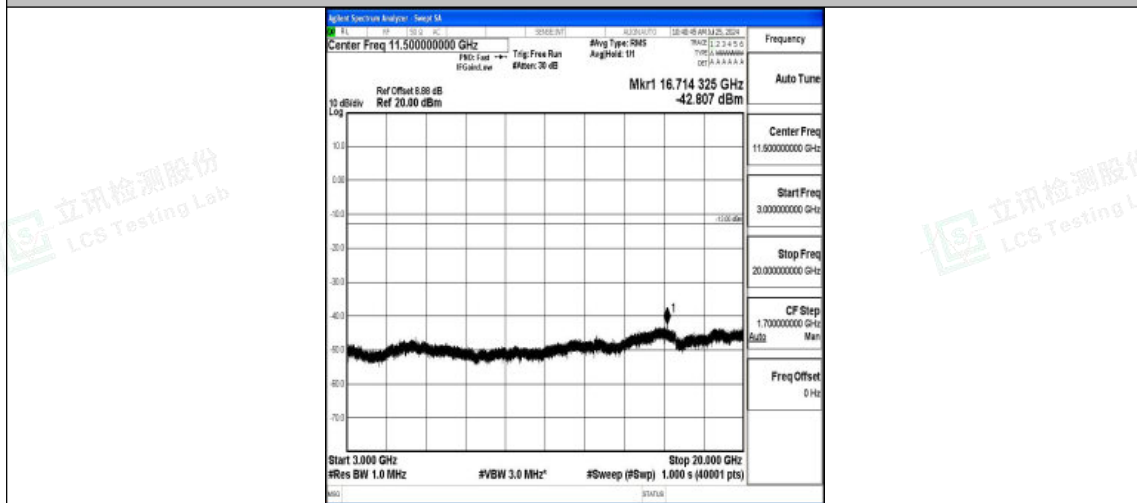

Band2-15MHz-QPSK-19125-1RB#0-3000~20000-PASS

Band2-15MHz-16QAM-19125-1RB#0-0.009~0.15-PASS

Band2-15MHz-16QAM-19125-1RB#0-0.15~30-PASS

Band2-15MHz-16QAM-19125-1RB#0-30~1000-PASS

Band2-15MHz-16QAM-19125-1RB#0-1000~3000-PASS