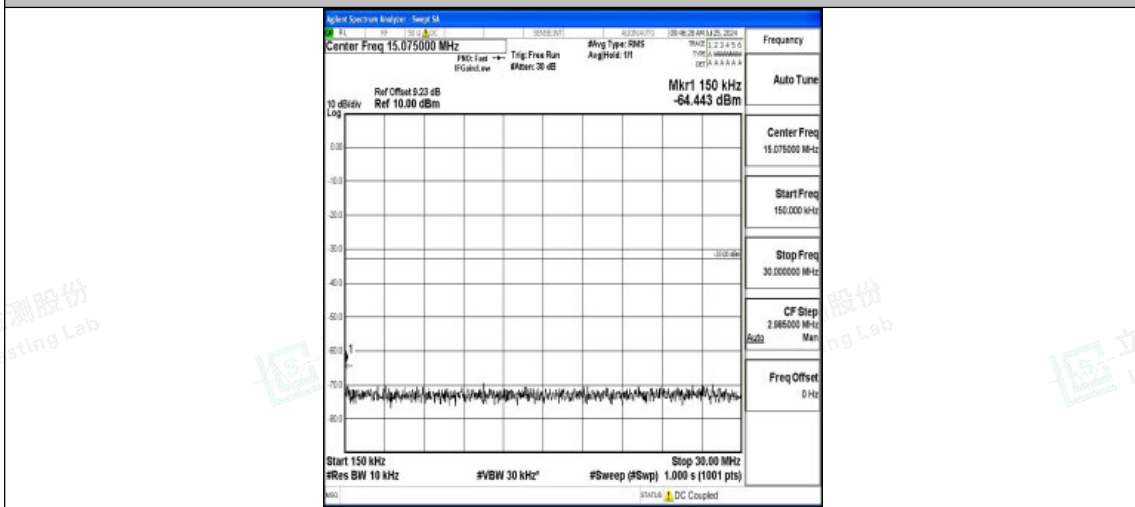

Band2-5MHz-QPSK-18625-1RB#0-0.009~0.15-PASS

Band2-5MHz-QPSK-18625-1RB#0-0.15~30-PASS