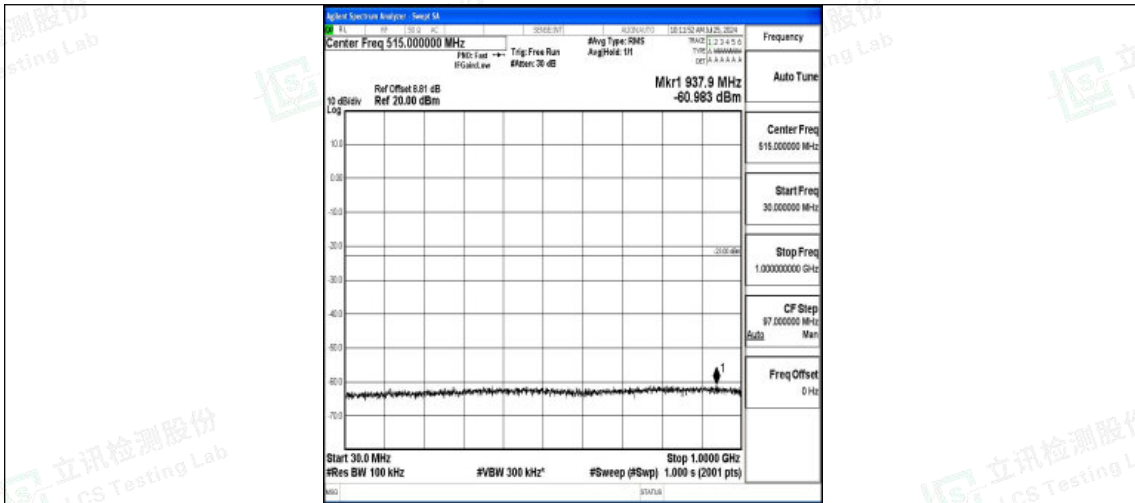

Band2-10MHz-QPSK-19150-1RB#0-3000~20000-PASS

Band2-10MHz-16QAM-19150-1RB#0-0.009~0.15-PASS

Band2-10MHz-16QAM-19150-1RB#0-0.15~30-PASS

Band2-10MHz-16QAM-19150-1RB#0-30~1000-PASS

Band2-10MHz-16QAM-19150-1RB#0-1000~3000-PASS