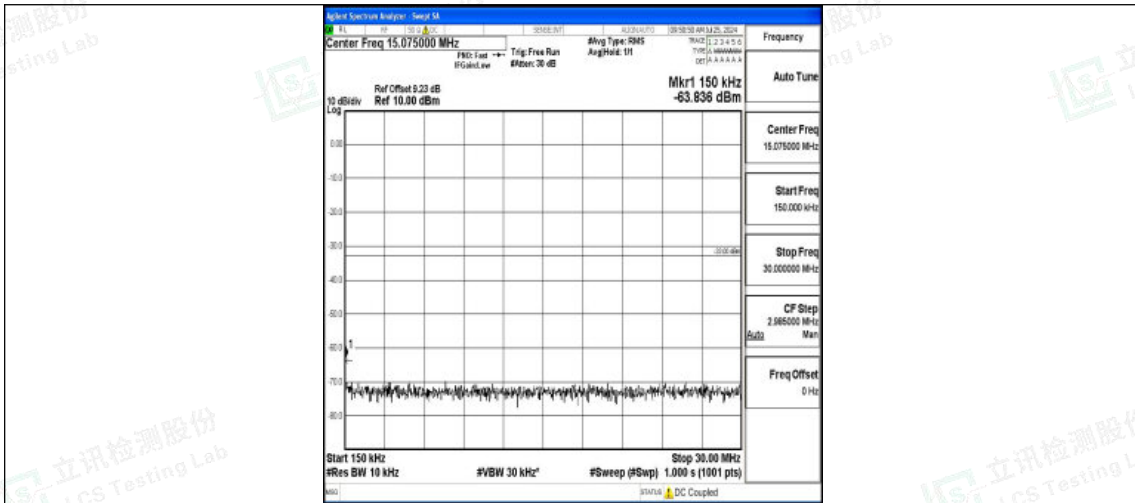

Band2-5MHz-QPSK-19175-1RB#0-0.009~0.15-PASS

Band2-5MHz-QPSK-19175-1RB#0-0.15~30-PASS