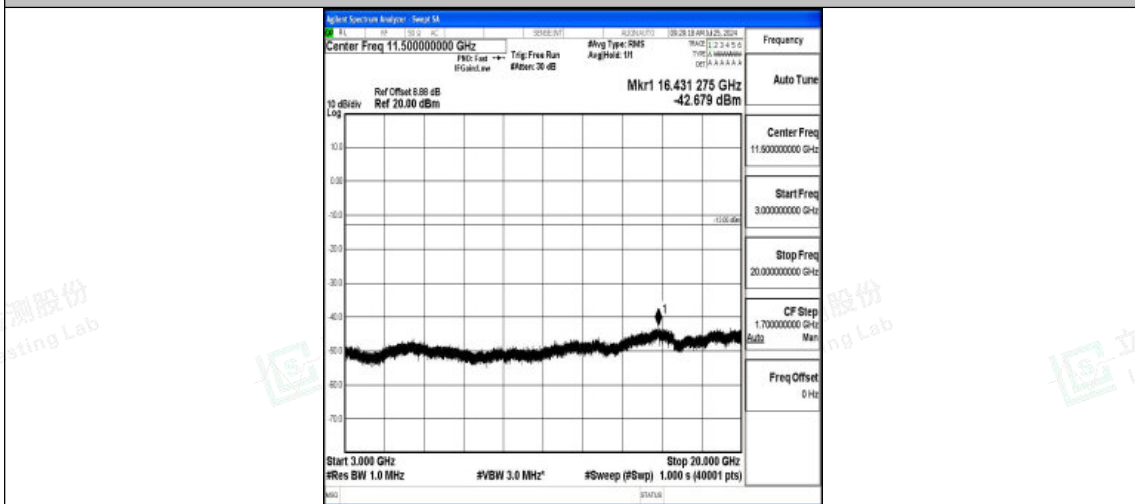

Band2-3MHz-QPSK-18900-1RB#0-3000~20000-PASS

Band2-3MHz-16QAM-18900-1RB#0-0.009~0.15-PASS

Band2-3MHz-16QAM-18900-1RB#0-0.15~30-PASS

Band2-3MHz-16QAM-18900-1RB#0-30~1000-PASS

Band2-3MHz-16QAM-18900-1RB#0-1000~3000-PASS