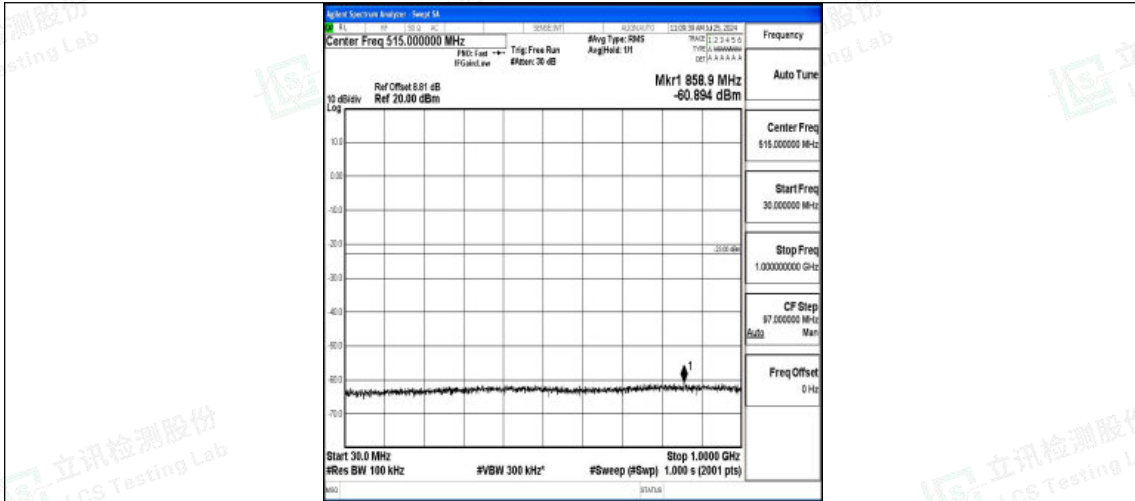

Band2-20MHz-16QAM-18700-1RB#0-3000~20000-PASS

Band2-20MHz-QPSK-18900-1RB#0-0.009~0.15-PASS

Band2-20MHz-QPSK-18900-1RB#0-0.15~30-PASS

Band2-20MHz-QPSK-18900-1RB#0-30~1000-PASS

Band2-20MHz-QPSK-18900-1RB#0-1000~3000-PASS