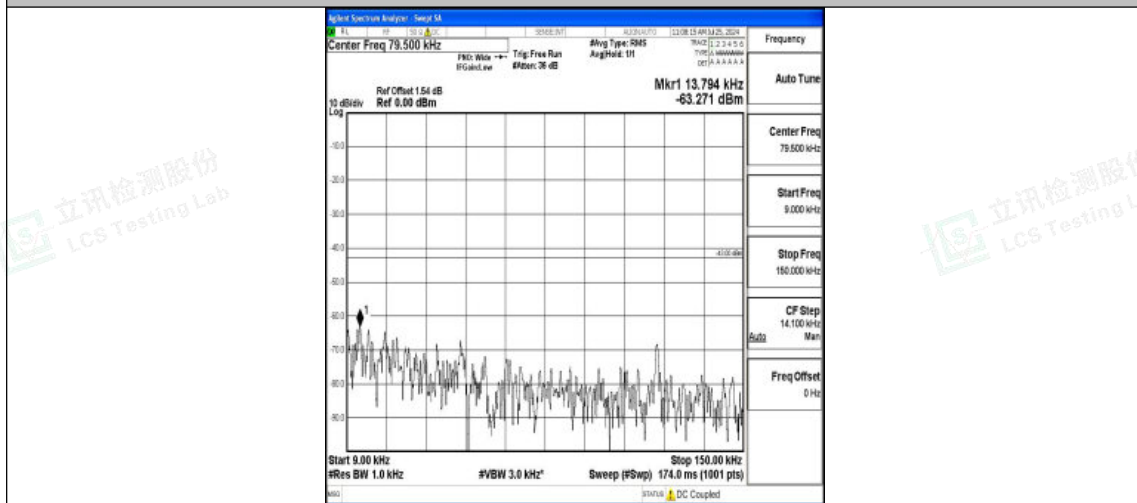

Band2-20MHz-QPSK-18700-1RB#0-3000~20000-PASS

Band2-20MHz-16QAM-18700-1RB#0-0.009~0.15-PASS