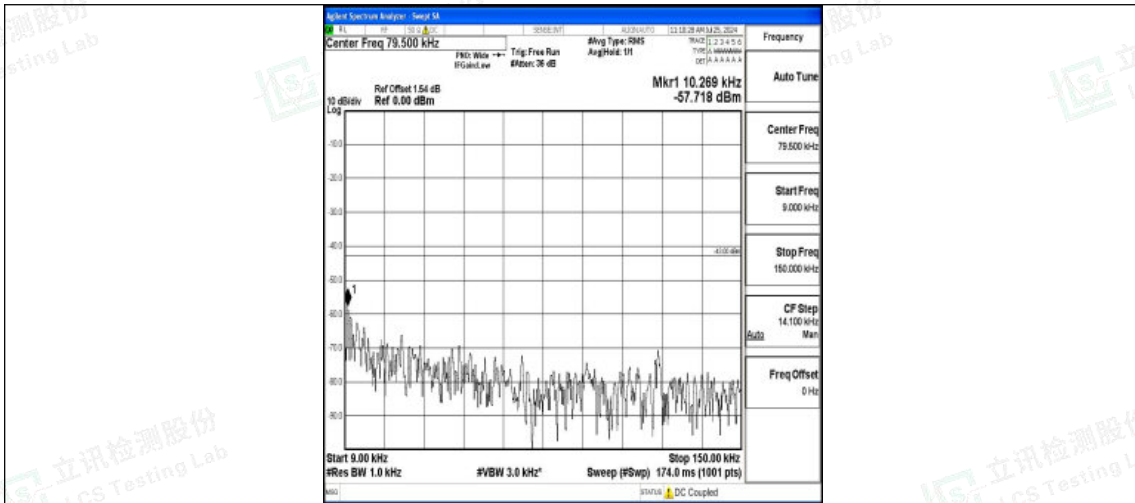

Band2-20MHz-QPSK-18900-1RB#0-3000~20000-PASS

Band2-20MHz-16QAM-18900-1RB#0-0.009~0.15-PASS