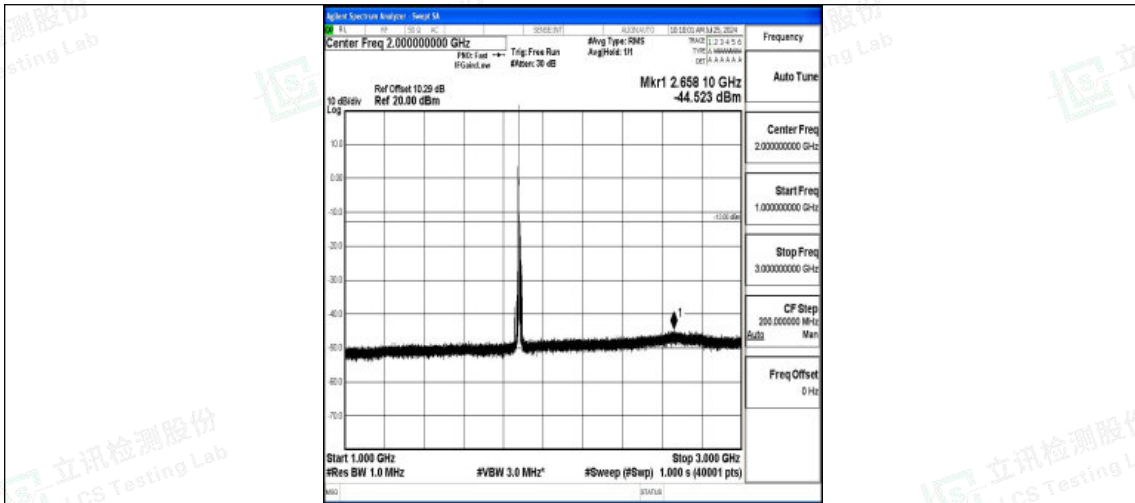

Band2-10MHz-QPSK-18900-1RB#0-3000~20000-PASS

Band2-10MHz-16QAM-18900-1RB#0-0.009~0.15-PASS

Band2-10MHz-16QAM-18900-1RB#0-0.15~30-PASS

Band2-10MHz-16QAM-18900-1RB#0-30~1000-PASS

Band2-10MHz-16QAM-18900-1RB#0-1000~3000-PASS