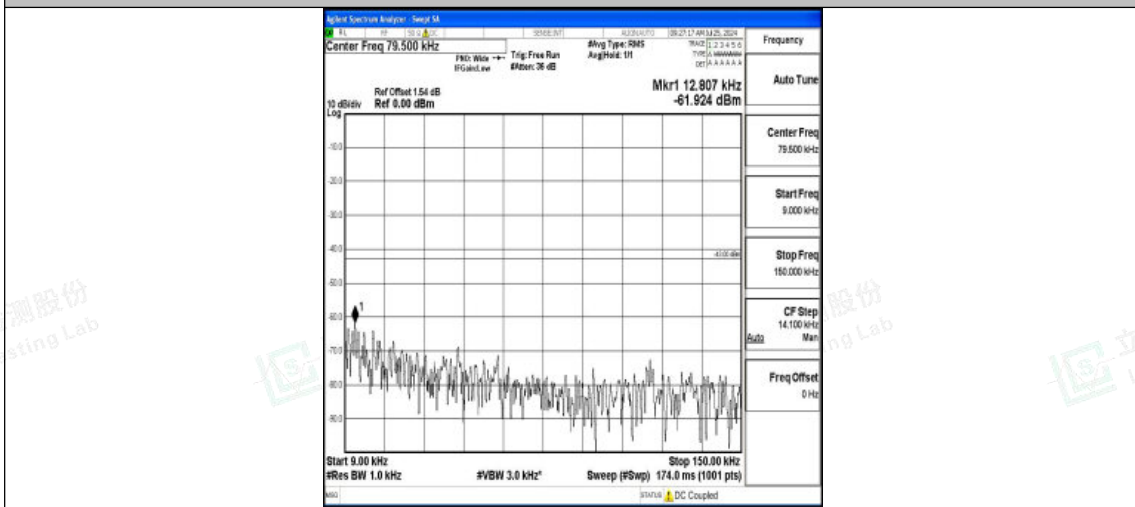

Band2-3MHz-16QAM-18615-1RB#0-3000~20000-PASS

Band2-3MHz-QPSK-18900-1RB#0-0.009~0.15-PASS