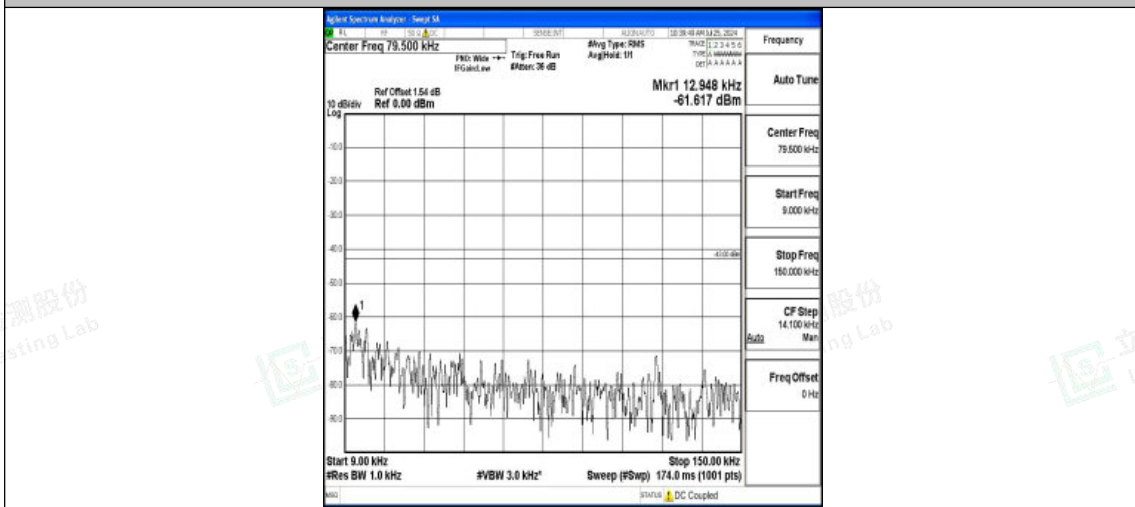

Band2-15MHz-QPSK-19125-1RB#0-3000~20000-PASS

Band2-15MHz-16QAM-19125-1RB#0-0.009~0.15-PASS