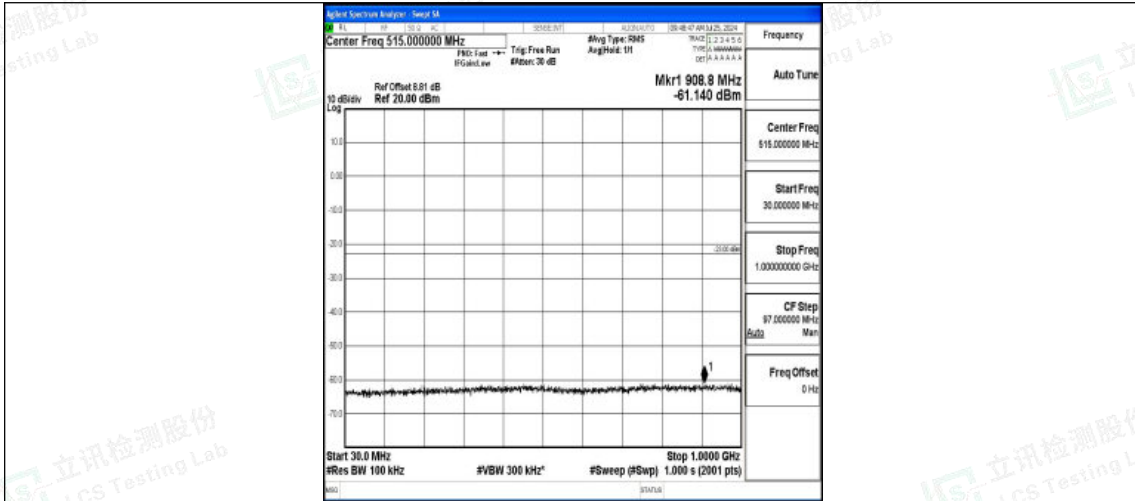

Band2-5MHz-16QAM-18625-1RB#0-3000~20000-PASS

Band2-5MHz-QPSK-18900-1RB#0-0.009~0.15-PASS

Band2-5MHz-QPSK-18900-1RB#0-0.15~30-PASS

Band2-5MHz-QPSK-18900-1RB#0-30~1000-PASS

Band2-5MHz-QPSK-18900-1RB#0-1000~3000-PASS