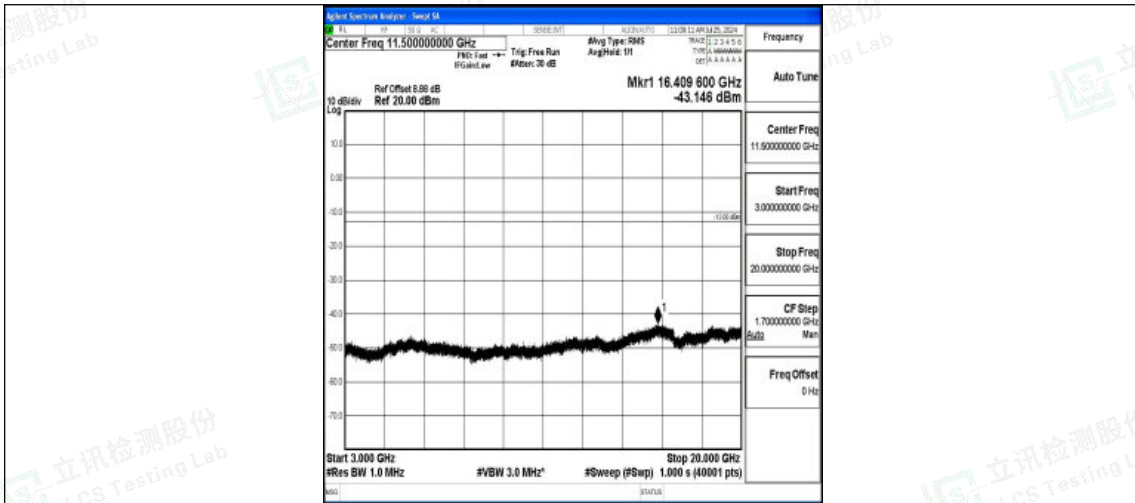

Band2-20MHz-QPSK-18700-1RB#0-3000~20000-PASS

Band2-20MHz-16QAM-18700-1RB#0-0.009~0.15-PASS

Band2-20MHz-16QAM-18700-1RB#0-0.15~30-PASS

Band2-20MHz-16QAM-18700-1RB#0-30~1000-PASS

Band2-20MHz-16QAM-18700-1RB#0-1000~3000-PASS