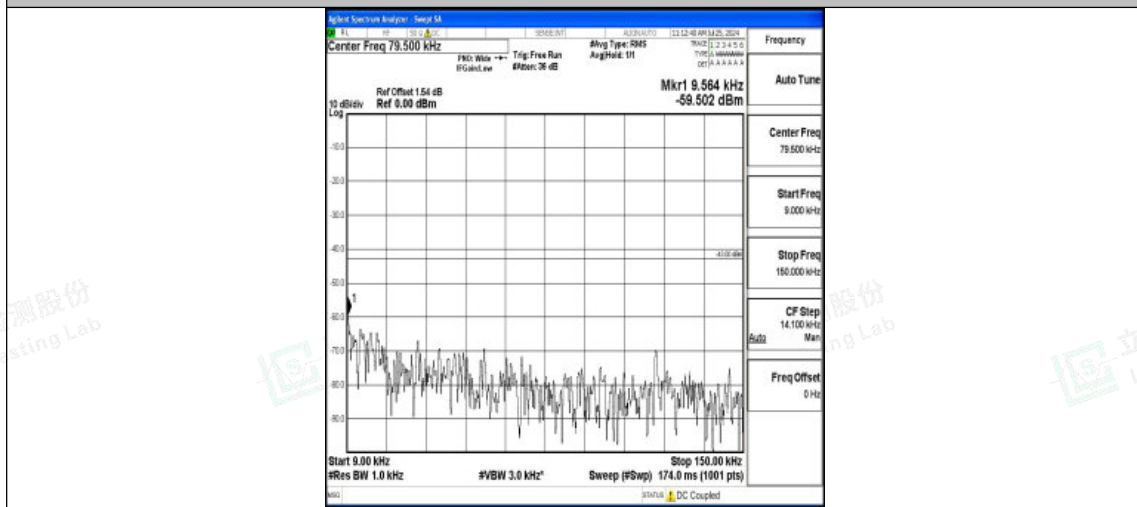

Band2-20MHz-QPSK-19100-1RB#0-3000~20000-PASS

Band2-20MHz-16QAM-19100-1RB#0-0.009~0.15-PASS