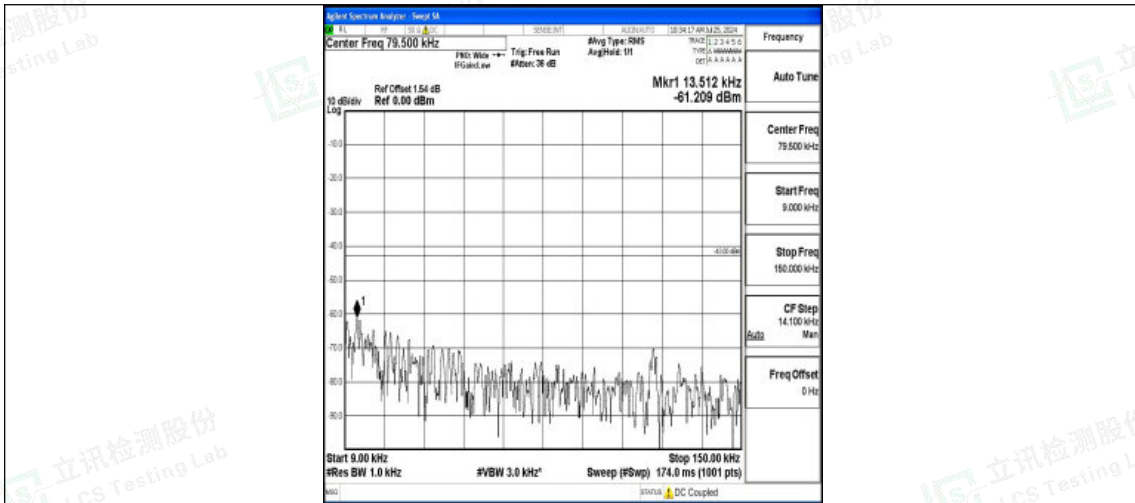

Band2-10MHz-16QAM-19150-1RB#0-3000~20000-PASS

Band2-15MHz-QPSK-18675-1RB#0-0.009~0.15-PASS