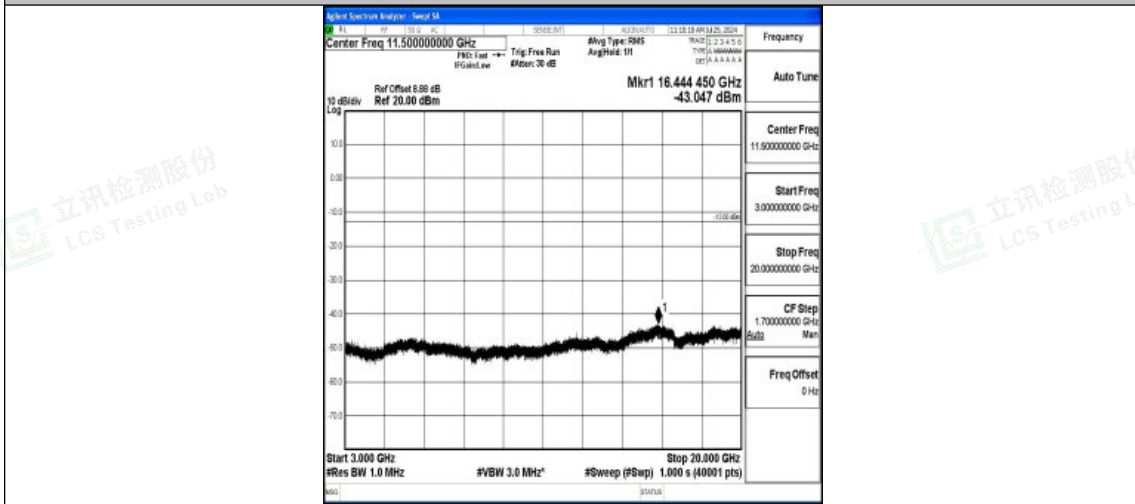

Band2-20MHz-16QAM-18700-1RB#0-3000~20000-PASS

Band2-20MHz-QPSK-18900-1RB#0-0.009~0.15-PASS

Band2-20MHz-QPSK-18900-1RB#0-0.15~30-PASS

Band2-20MHz-QPSK-18900-1RB#0-30~1000-PASS

Band2-20MHz-QPSK-18900-1RB#0-1000~3000-PASS