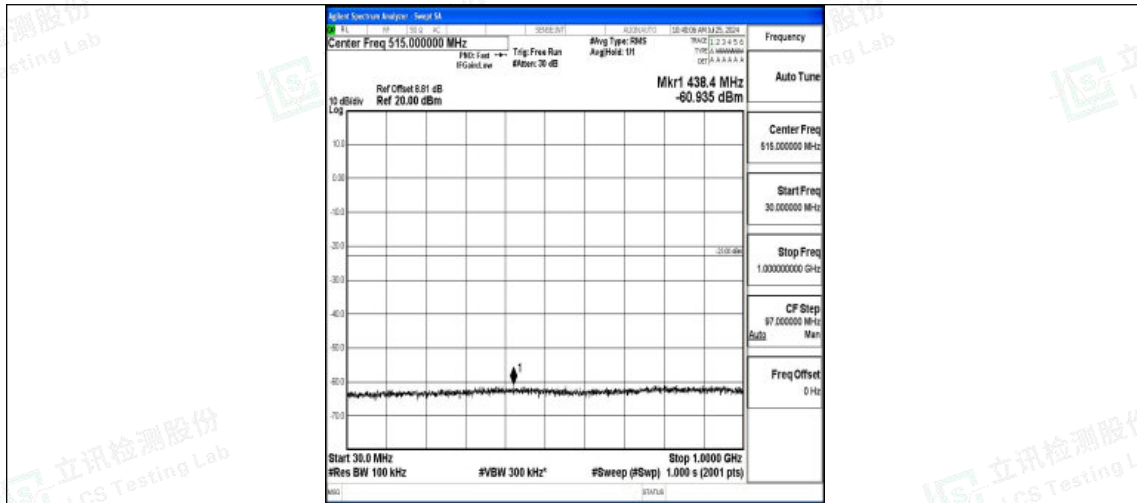

Band2-15MHz-QPSK-19125-1RB#0-3000~20000-PASS

Band2-15MHz-16QAM-19125-1RB#0-0.009~0.15-PASS

Band2-15MHz-16QAM-19125-1RB#0-0.15~30-PASS

Band2-15MHz-16QAM-19125-1RB#0-30~1000-PASS

Band2-15MHz-16QAM-19125-1RB#0-1000~3000-PASS