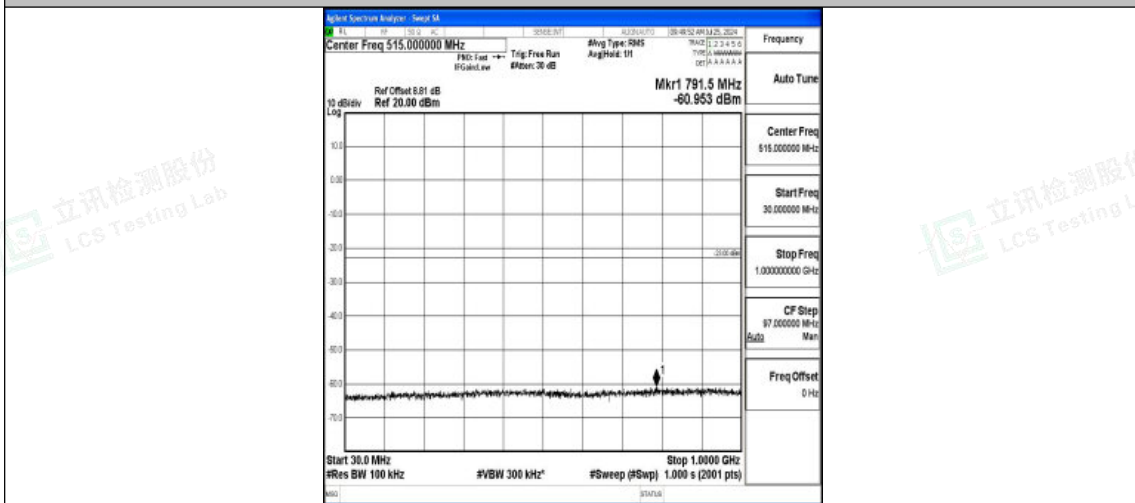

Band2-5MHz-QPSK-18900-1RB#0-3000~20000-PASS

Band2-5MHz-16QAM-18900-1RB#0-0.009~0.15-PASS

Band2-5MHz-16QAM-18900-1RB#0-0.15~30-PASS

Band2-5MHz-16QAM-18900-1RB#0-30~1000-PASS

Band2-5MHz-16QAM-18900-1RB#0-1000~3000-PASS