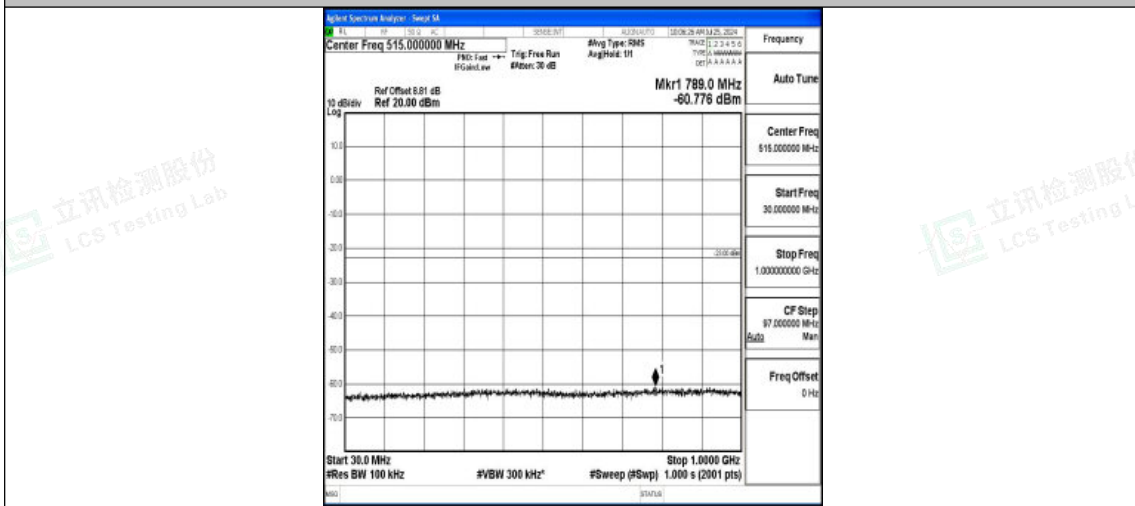

Band2-5MHz-16QAM-19175-1RB#0-3000~20000-PASS

Band2-10MHz-QPSK-18650-1RB#0-0.009~0.15-PASS

Band2-10MHz-QPSK-18650-1RB#0-0.15~30-PASS

Band2-10MHz-QPSK-18650-1RB#0-30~1000-PASS

Band2-10MHz-QPSK-18650-1RB#0-1000~3000-PASS