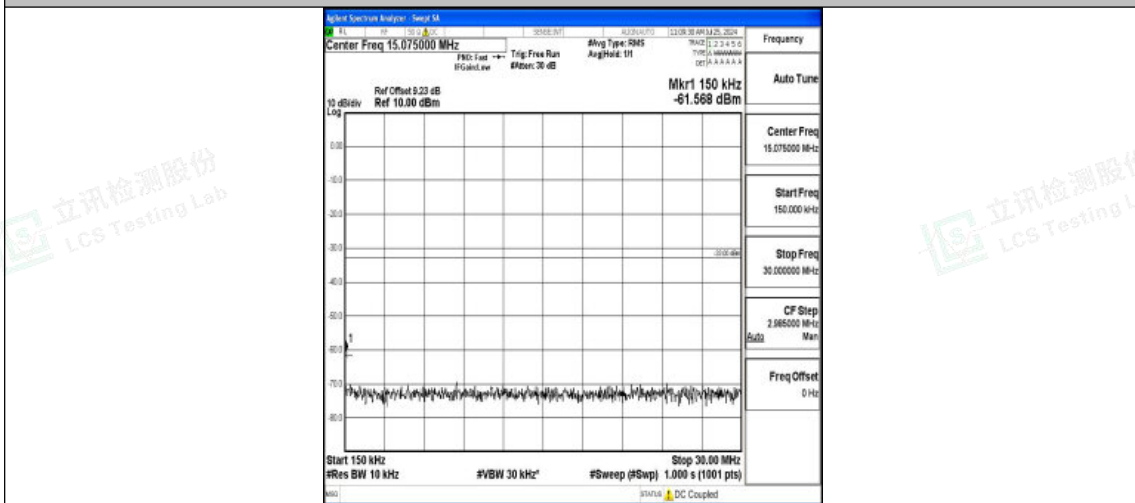

Band2-20MHz-QPSK-18900-1RB#0-0.009~0.15-PASS

Band2-20MHz-QPSK-18900-1RB#0-0.15~30-PASS