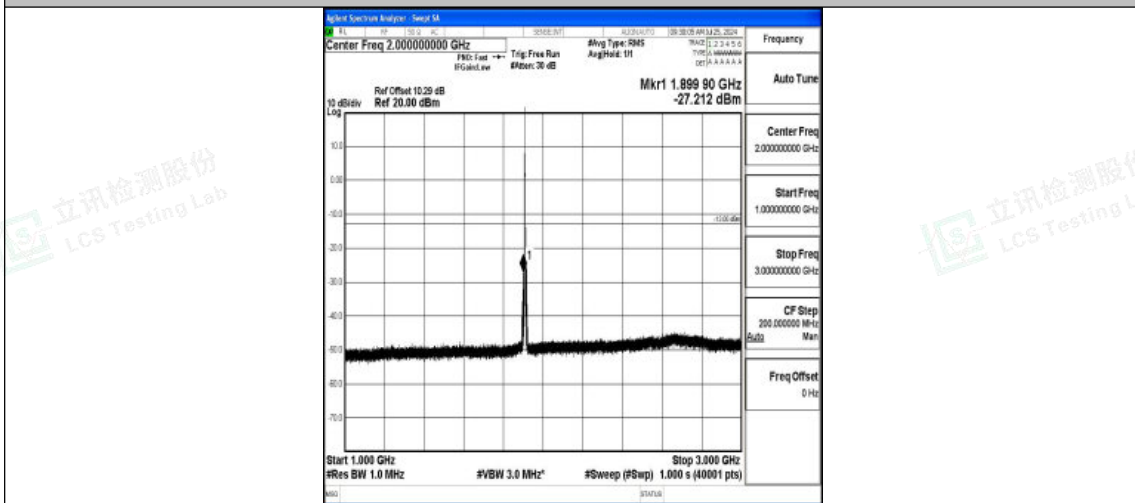

Band2-3MHz-16QAM-18900-1RB#0-3000~20000-PASS

Band2-3MHz-QPSK-19185-1RB#0-0.009~0.15-PASS

Band2-3MHz-QPSK-19185-1RB#0-0.15~30-PASS

Band2-3MHz-QPSK-19185-1RB#0-30~1000-PASS

Band2-3MHz-QPSK-19185-1RB#0-1000~3000-PASS