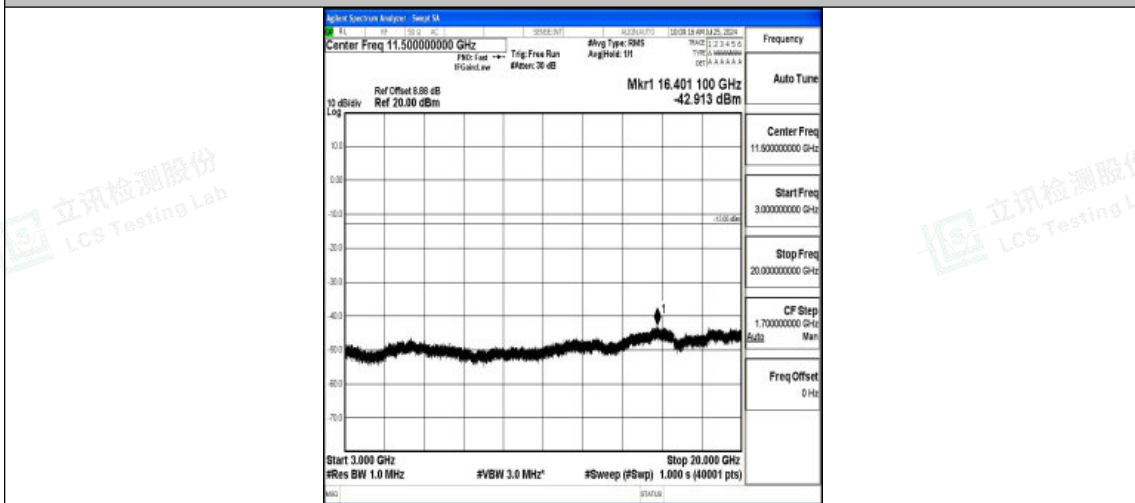

Band2-10MHz-16QAM-18650-1RB#0-3000~20000-PASS

Band2-10MHz-QPSK-18900-1RB#0-0.009~0.15-PASS

Band2-10MHz-QPSK-18900-1RB#0-0.15~30-PASS

Band2-10MHz-QPSK-18900-1RB#0-30~1000-PASS

Band2-10MHz-QPSK-18900-1RB#0-1000~3000-PASS