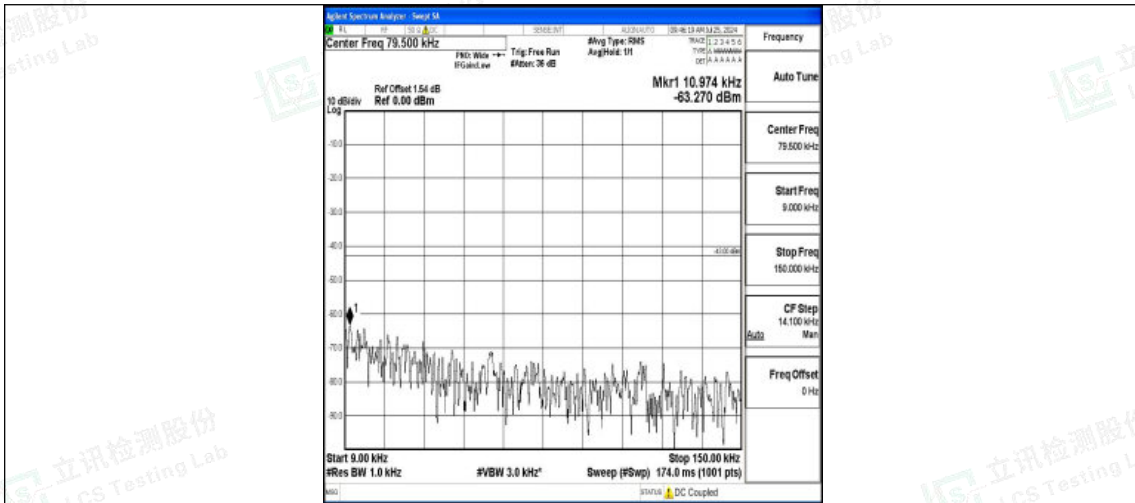

Band2-3MHz-16QAM-19185-1RB#0-3000~20000-PASS

Band2-5MHz-QPSK-18625-1RB#0-0.009~0.15-PASS