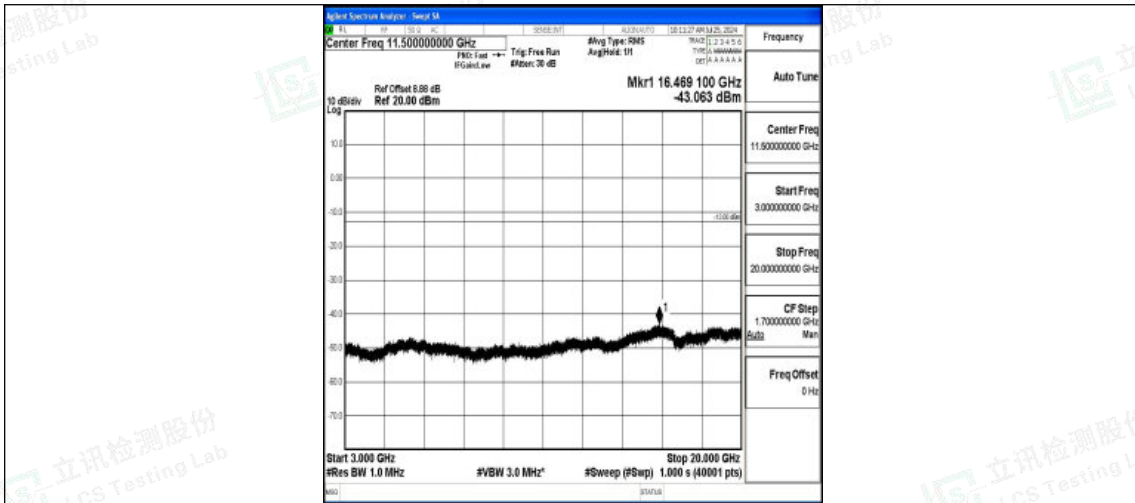

Band2-10MHz-16QAM-18900-1RB#0-3000~20000-PASS

Band2-10MHz-QPSK-19150-1RB#0-0.009~0.15-PASS

Band2-10MHz-QPSK-19150-1RB#0-0.15~30-PASS

Band2-10MHz-QPSK-19150-1RB#0-30~1000-PASS

Band2-10MHz-QPSK-19150-1RB#0-1000~3000-PASS