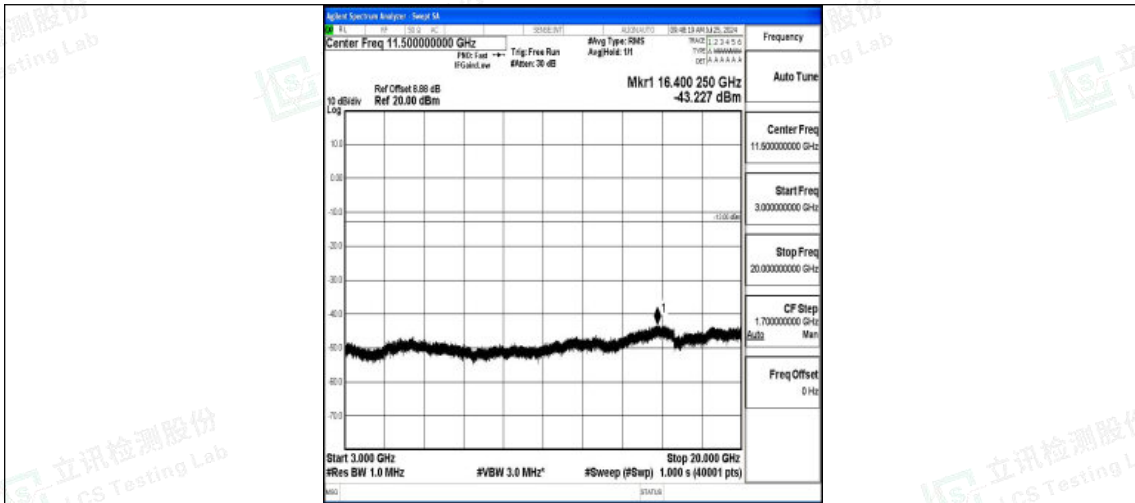

Band2-5MHz-QPSK-18625-1RB#0-3000~20000-PASS

Band2-5MHz-16QAM-18625-1RB#0-0.009~0.15-PASS

Band2-5MHz-16QAM-18625-1RB#0-0.15~30-PASS

Band2-5MHz-16QAM-18625-1RB#0-30~1000-PASS

Band2-5MHz-16QAM-18625-1RB#0-1000~3000-PASS