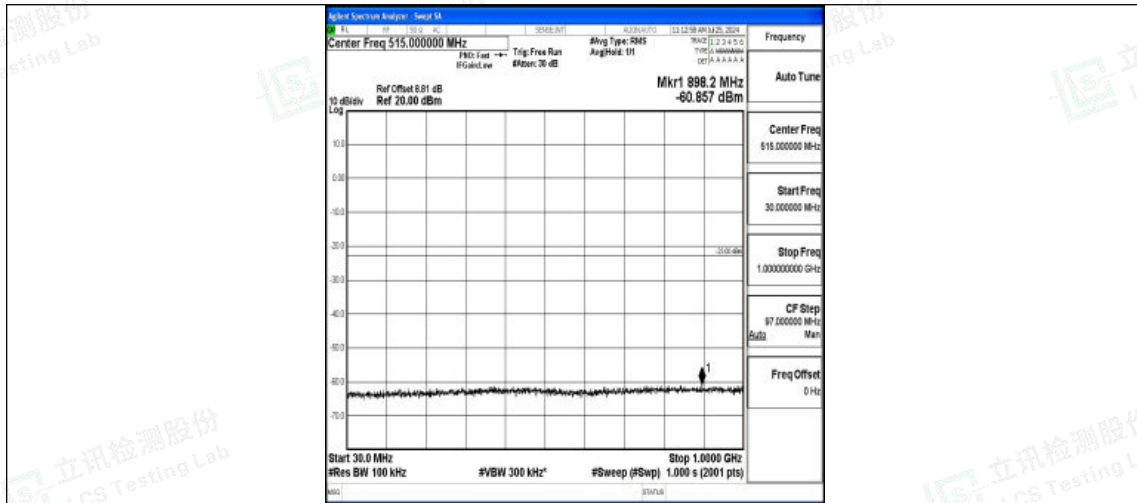

Band2-20MHz-QPSK-19100-1RB#0-3000~20000-PASS

Band2-20MHz-16QAM-19100-1RB#0-0.009~0.15-PASS

Band2-20MHz-16QAM-19100-1RB#0-0.15~30-PASS

Band2-20MHz-16QAM-19100-1RB#0-30~1000-PASS

Band2-20MHz-16QAM-19100-1RB#0-1000~3000-PASS