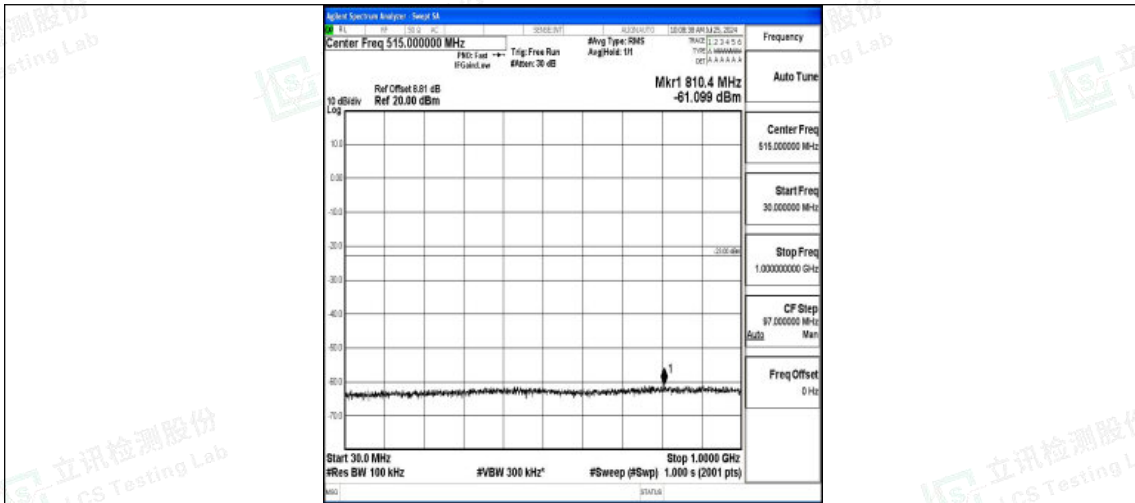

Band2-10MHz-16QAM-18650-1RB#0-3000~20000-PASS

Band2-10MHz-QPSK-18900-1RB#0-0.009~0.15-PASS

Band2-10MHz-QPSK-18900-1RB#0-0.15~30-PASS

Band2-10MHz-QPSK-18900-1RB#0-30~1000-PASS

Band2-10MHz-QPSK-18900-1RB#0-1000~3000-PASS