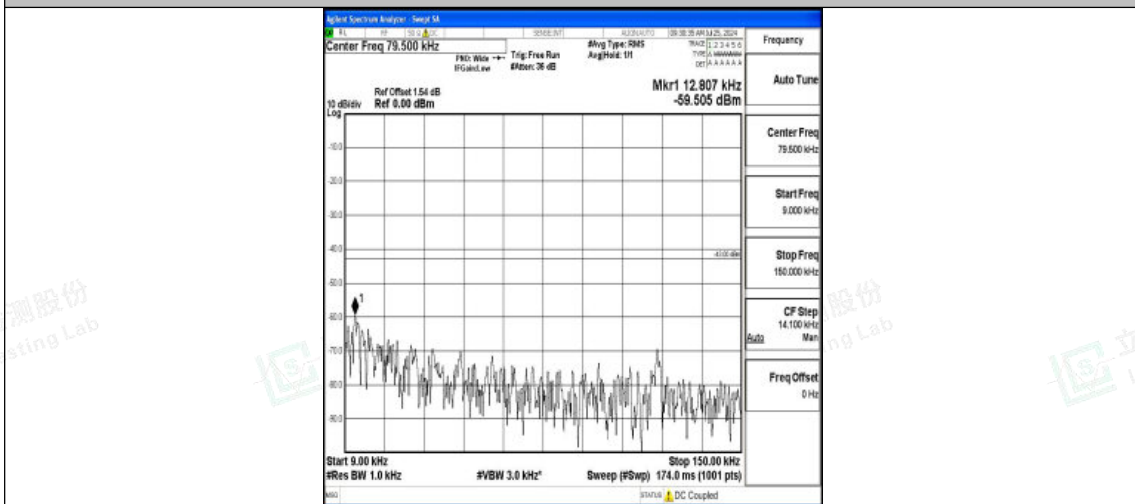

Band2-3MHz-QPSK-19185-1RB#0-3000~20000-PASS

Band2-3MHz-16QAM-19185-1RB#0-0.009~0.15-PASS