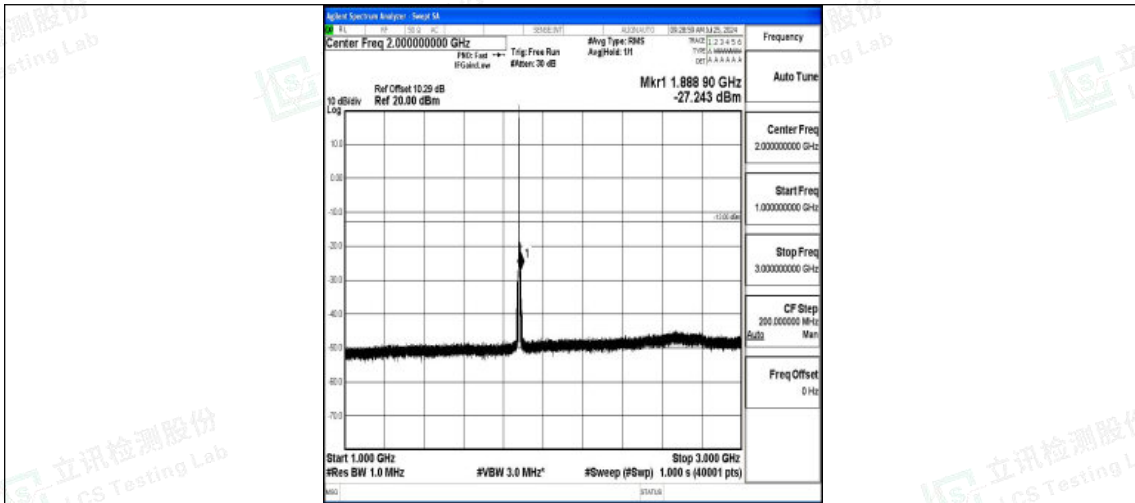

Band2-3MHz-QPSK-18900-1RB#0-3000~20000-PASS

Band2-3MHz-16QAM-18900-1RB#0-0.009~0.15-PASS

Band2-3MHz-16QAM-18900-1RB#0-0.15~30-PASS

Band2-3MHz-16QAM-18900-1RB#0-30~1000-PASS

Band2-3MHz-16QAM-18900-1RB#0-1000~3000-PASS