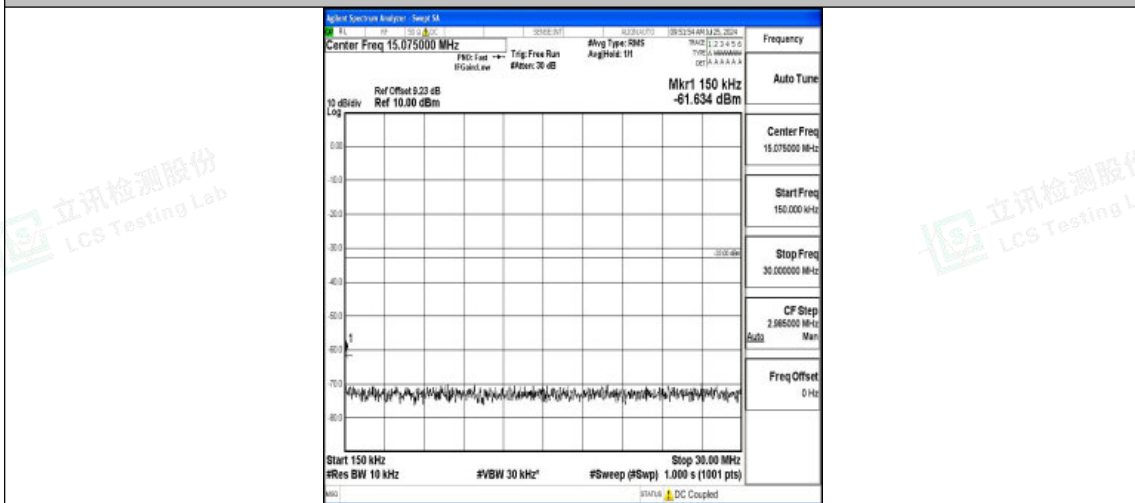

Band2-5MHz-16QAM-19175-1RB#0-0.009~0.15-PASS

Band2-5MHz-16QAM-19175-1RB#0-0.15~30-PASS