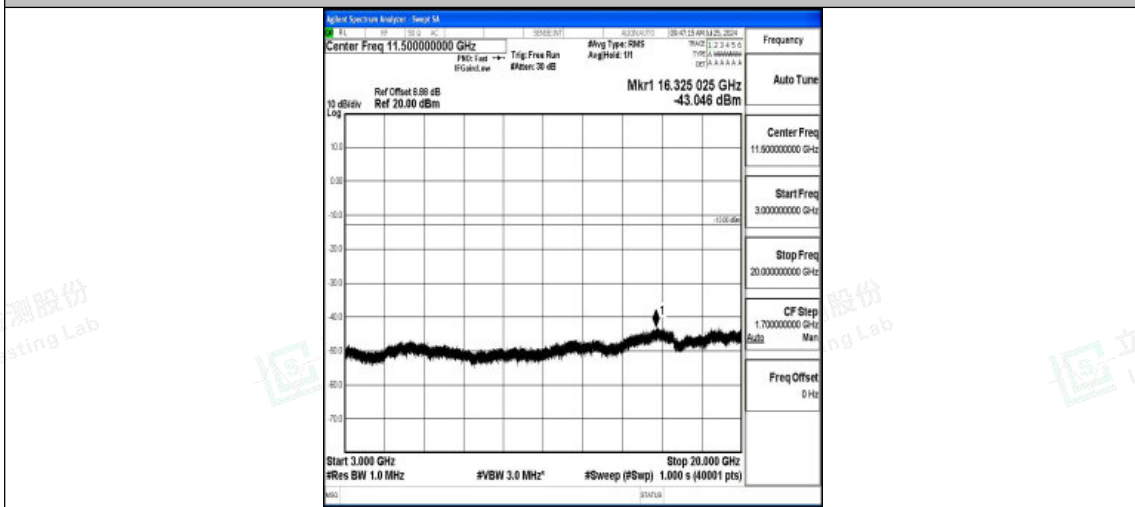

Band2-3MHz-16QAM-19185-1RB#0-3000~20000-PASS

Band2-5MHz-QPSK-18625-1RB#0-0.009~0.15-PASS

Band2-5MHz-QPSK-18625-1RB#0-0.15~30-PASS

Band2-5MHz-QPSK-18625-1RB#0-30~1000-PASS

Band2-5MHz-QPSK-18625-1RB#0-1000~3000-PASS