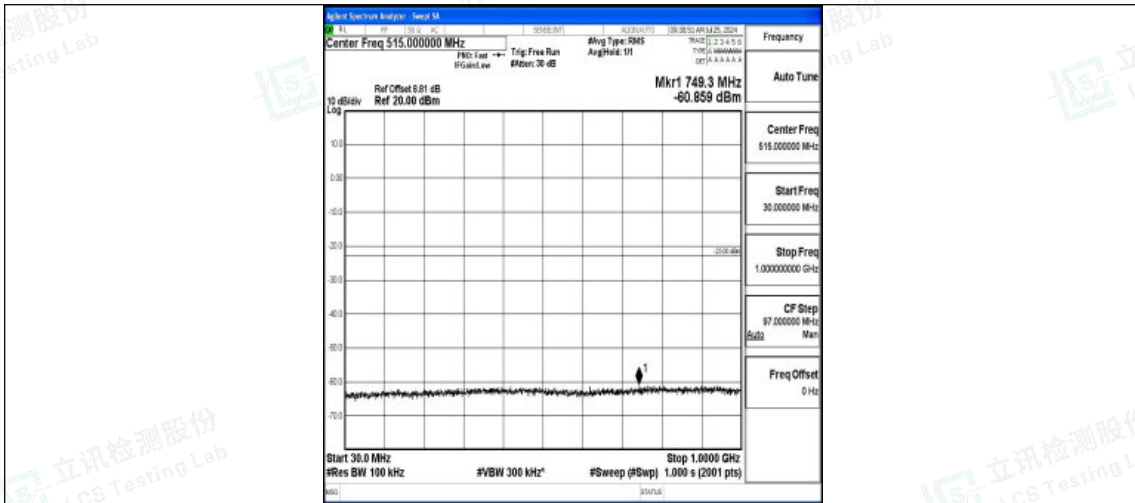

Band2-3MHz-QPSK-19185-1RB#0-3000~20000-PASS

Band2-3MHz-16QAM-19185-1RB#0-0.009~0.15-PASS

Band2-3MHz-16QAM-19185-1RB#0-0.15~30-PASS

Band2-3MHz-16QAM-19185-1RB#0-30~1000-PASS

Band2-3MHz-16QAM-19185-1RB#0-1000~3000-PASS