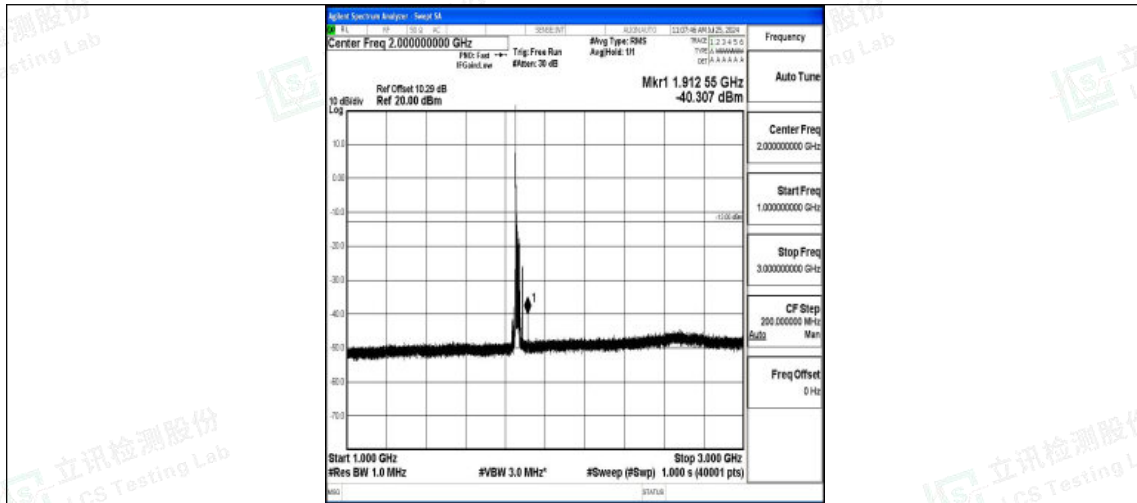

Band2-15MHz-16QAM-19125-1RB#0-3000~20000-PASS

Band2-20MHz-QPSK-18700-1RB#0-0.009~0.15-PASS

Band2-20MHz-QPSK-18700-1RB#0-0.15~30-PASS

Band2-20MHz-QPSK-18700-1RB#0-30~1000-PASS

Band2-20MHz-QPSK-18700-1RB#0-1000~3000-PASS