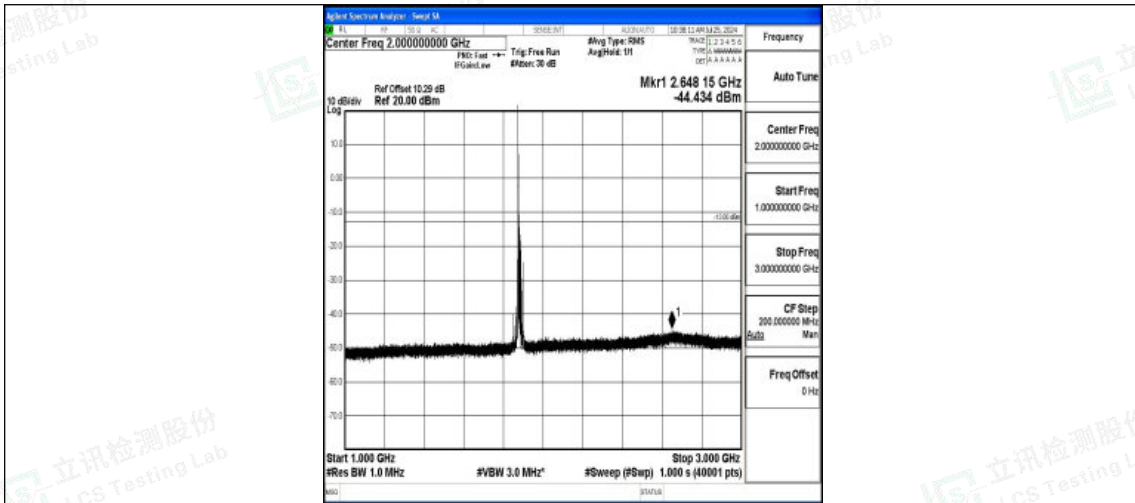

Band2-15MHz-QPSK-18900-1RB#0-3000~20000-PASS

Band2-15MHz-16QAM-18900-1RB#0-0.009~0.15-PASS

Band2-15MHz-16QAM-18900-1RB#0-0.15~30-PASS

Band2-15MHz-16QAM-18900-1RB#0-30~1000-PASS

Band2-15MHz-16QAM-18900-1RB#0-1000~3000-PASS