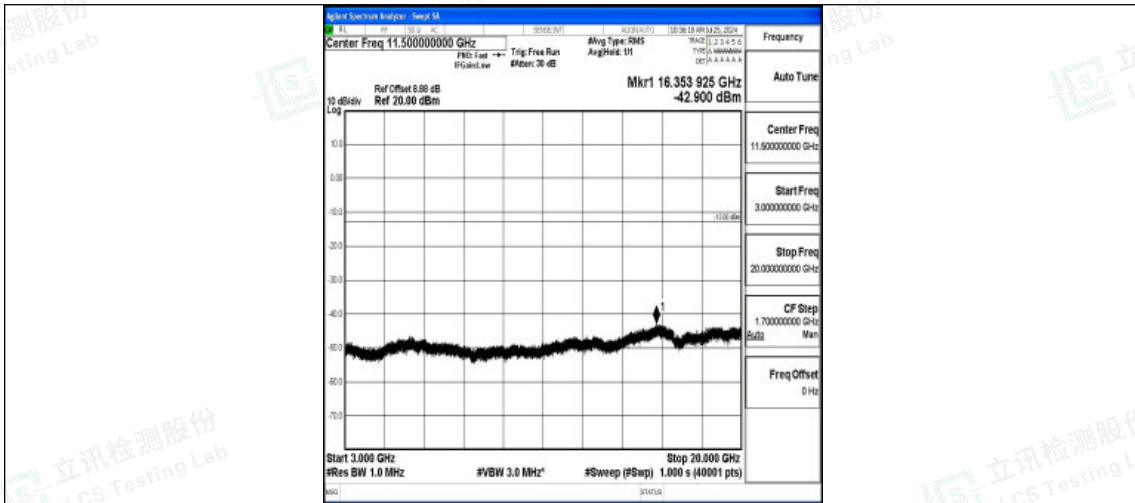

Band2-15MHz-QPSK-18675-1RB#0-3000~20000-PASS

Band2-15MHz-16QAM-18675-1RB#0-0.009~0.15-PASS

Band2-15MHz-16QAM-18675-1RB#0-0.15~30-PASS

Band2-15MHz-16QAM-18675-1RB#0-30~1000-PASS

Band2-15MHz-16QAM-18675-1RB#0-1000~3000-PASS