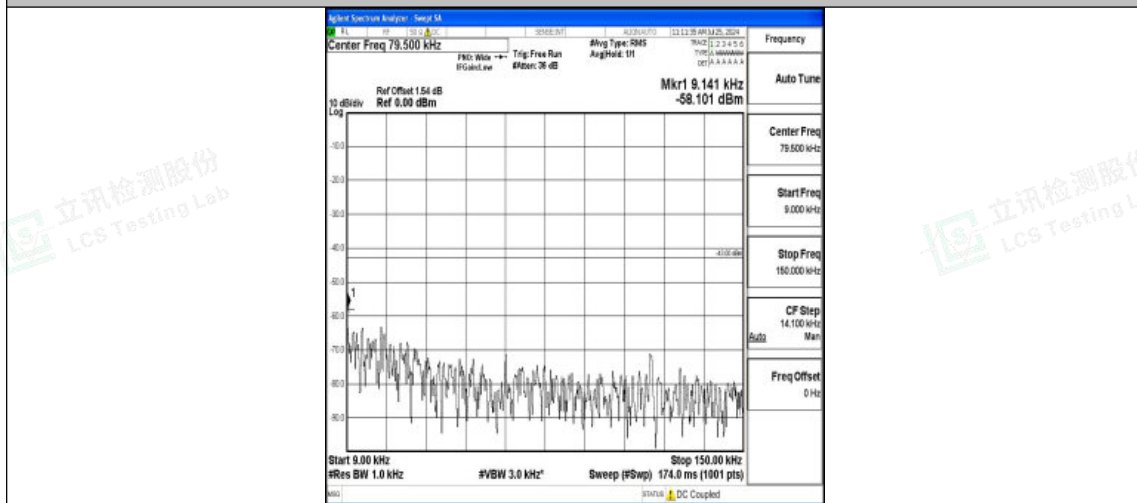

Band2-20MHz-16QAM-18900-1RB#0-3000~20000-PASS

Band2-20MHz-QPSK-19100-1RB#0-0.009~0.15-PASS