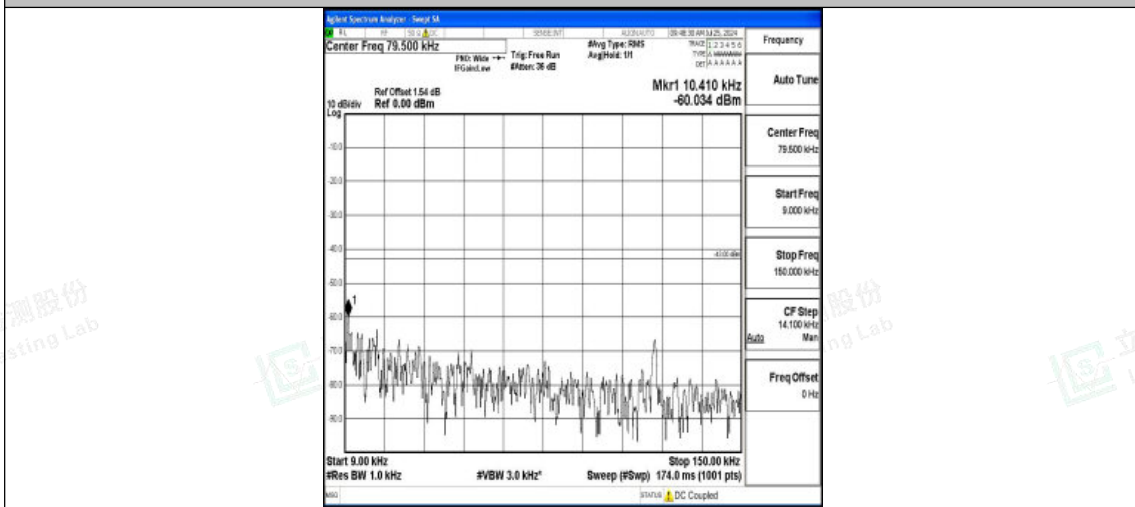

Band2-5MHz-16QAM-18625-1RB#0-3000~20000-PASS

Band2-5MHz-QPSK-18900-1RB#0-0.009~0.15-PASS