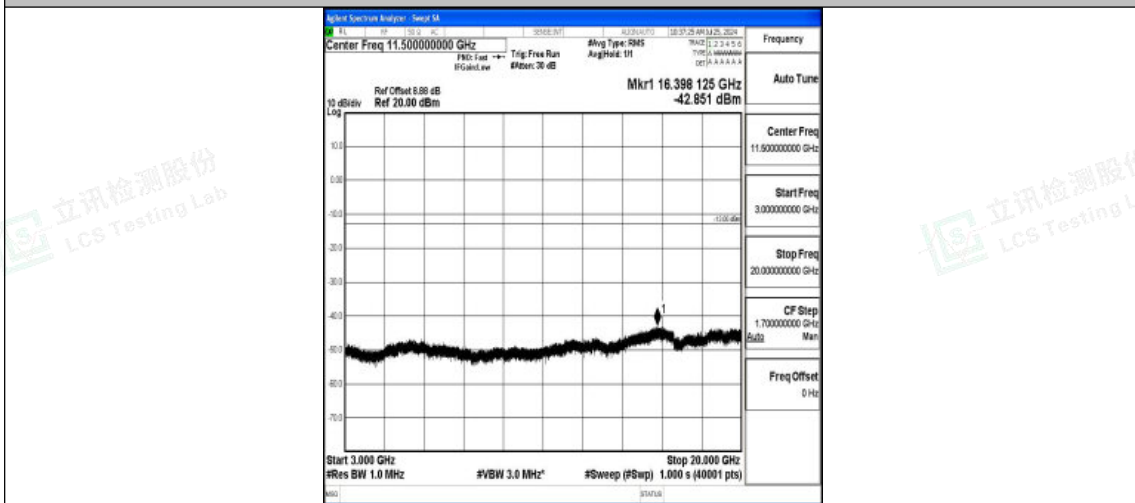

Band2-15MHz-16QAM-18675-1RB#0-3000~20000-PASS

Band2-15MHz-QPSK-18900-1RB#0-0.009~0.15-PASS

Band2-15MHz-QPSK-18900-1RB#0-0.15~30-PASS

Band2-15MHz-QPSK-18900-1RB#0-30~1000-PASS

Band2-15MHz-QPSK-18900-1RB#0-1000~3000-PASS