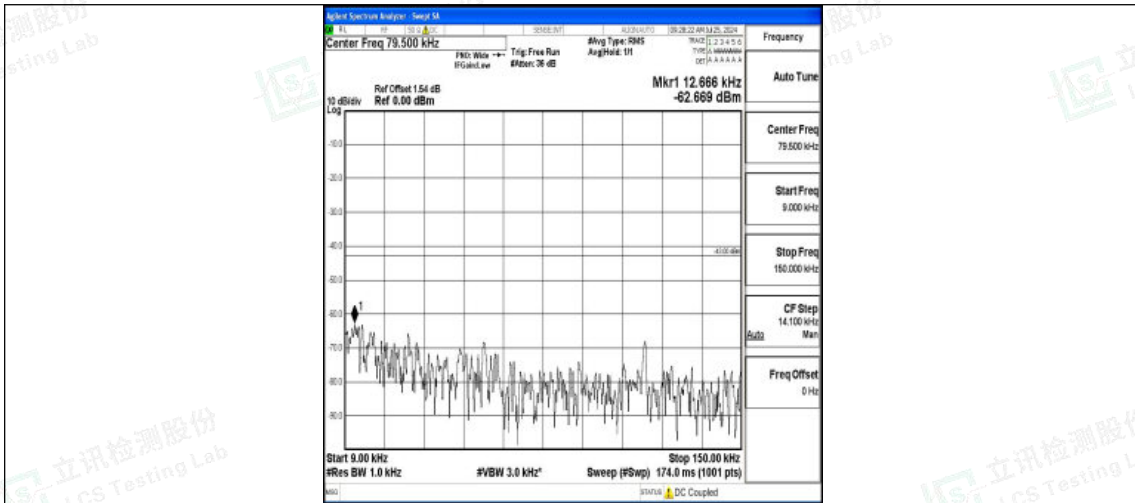

Band2-3MHz-QPSK-18900-1RB#0-3000~20000-PASS

Band2-3MHz-16QAM-18900-1RB#0-0.009~0.15-PASS