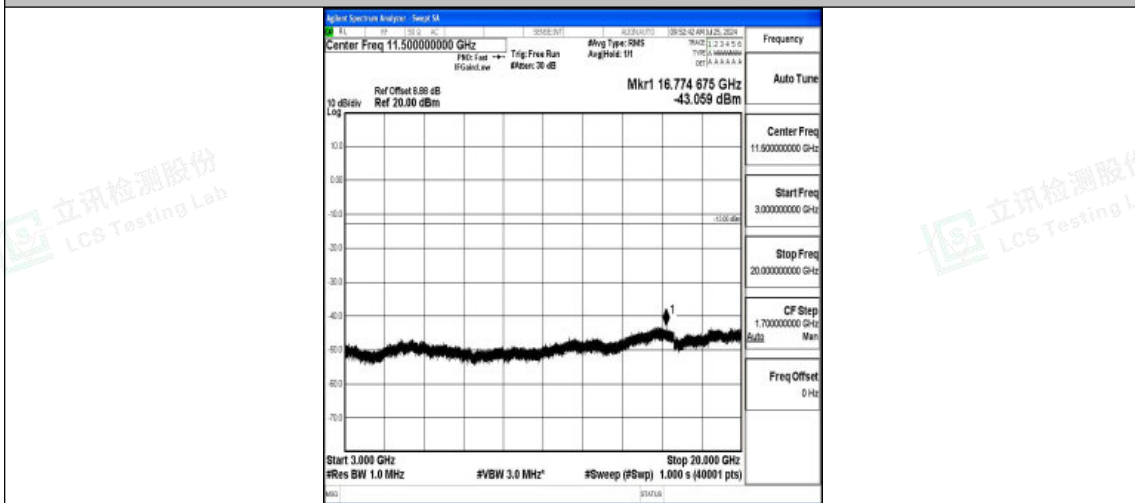

Band2-5MHz-QPSK-19175-1RB#0-3000~20000-PASS

Band2-5MHz-16QAM-19175-1RB#0-0.009~0.15-PASS

Band2-5MHz-16QAM-19175-1RB#0-0.15~30-PASS

Band2-5MHz-16QAM-19175-1RB#0-30~1000-PASS

Band2-5MHz-16QAM-19175-1RB#0-1000~3000-PASS