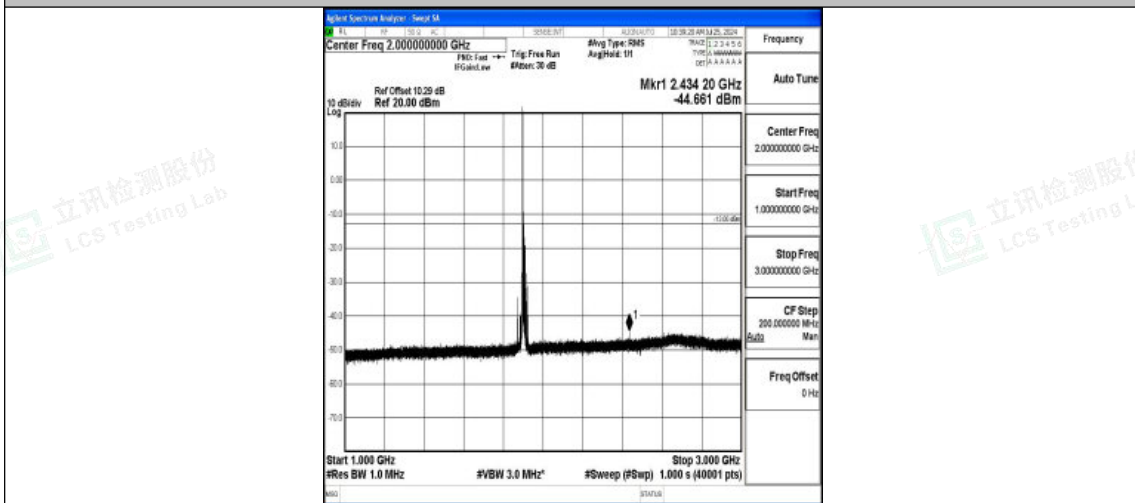

Band2-15MHz-16QAM-18900-1RB#0-3000~20000-PASS

Band2-15MHz-QPSK-19125-1RB#0-0.009~0.15-PASS

Band2-15MHz-QPSK-19125-1RB#0-0.15~30-PASS

Band2-15MHz-QPSK-19125-1RB#0-30~1000-PASS

Band2-15MHz-QPSK-19125-1RB#0-1000~3000-PASS