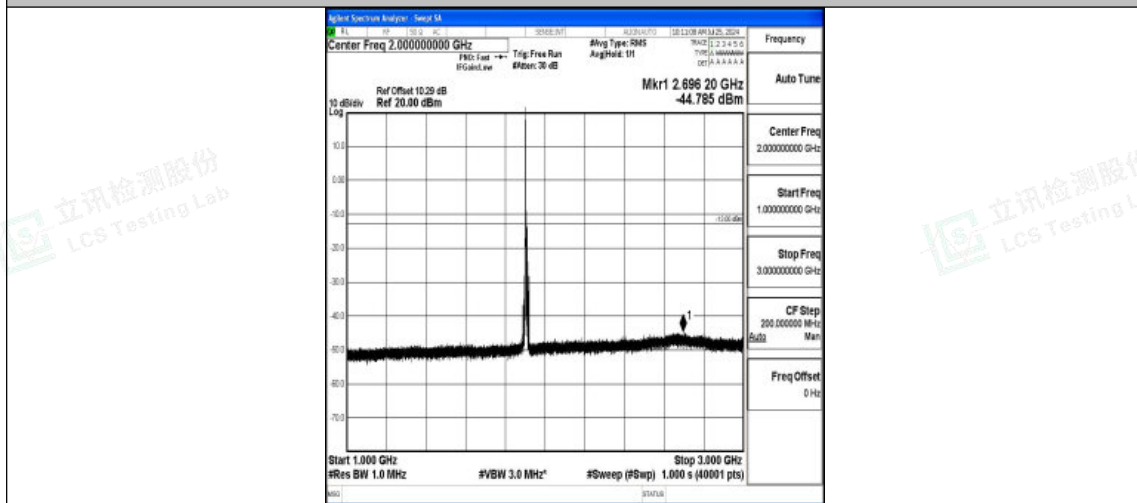

Band2-10MHz-16QAM-18900-1RB#0-3000~20000-PASS

Band2-10MHz-QPSK-19150-1RB#0-0.009~0.15-PASS

Band2-10MHz-QPSK-19150-1RB#0-0.15~30-PASS

Band2-10MHz-QPSK-19150-1RB#0-30~1000-PASS

Band2-10MHz-QPSK-19150-1RB#0-1000~3000-PASS