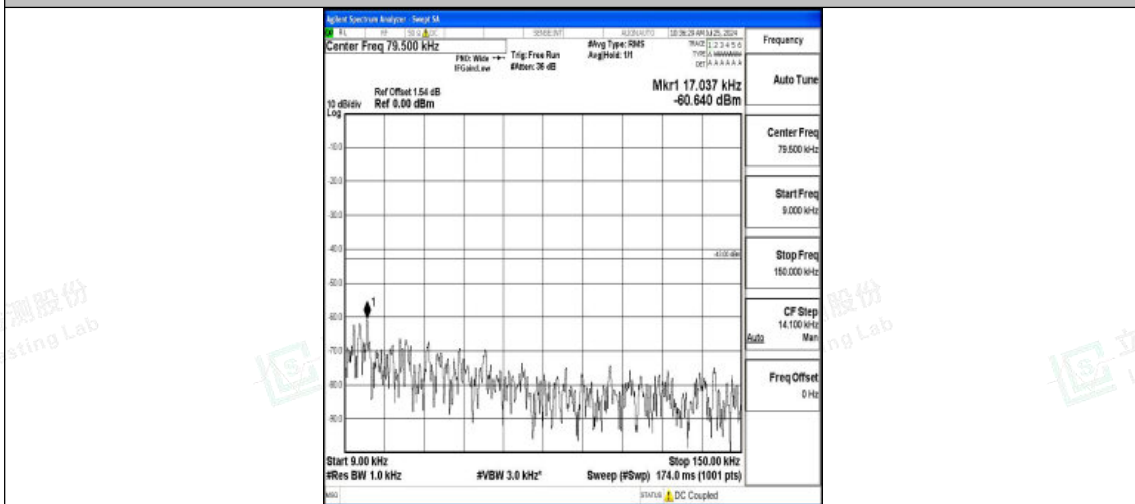

Band2-15MHz-16QAM-18675-1RB#0-3000~20000-PASS

Band2-15MHz-QPSK-18900-1RB#0-0.009~0.15-PASS