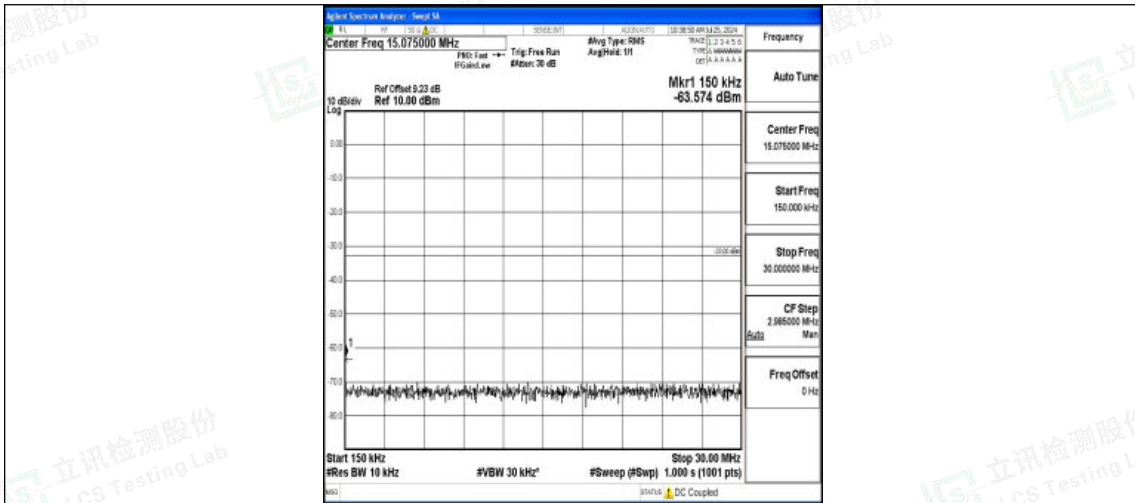

Band2-15MHz-QPSK-19125-1RB#0-0.009~0.15-PASS

Band2-15MHz-QPSK-19125-1RB#0-0.15~30-PASS