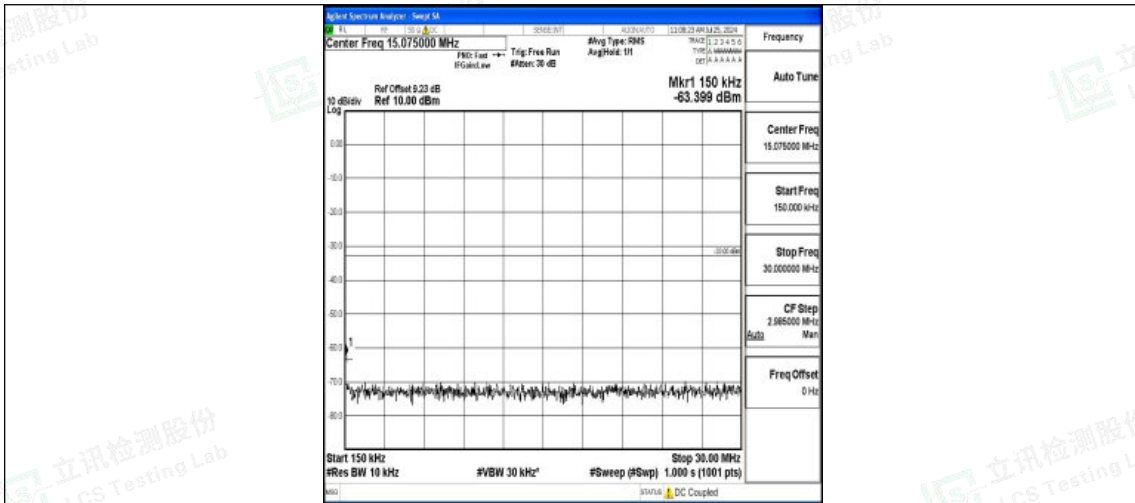

Band2-20MHz-16QAM-18700-1RB#0-0.009~0.15-PASS

Band2-20MHz-16QAM-18700-1RB#0-0.15~30-PASS