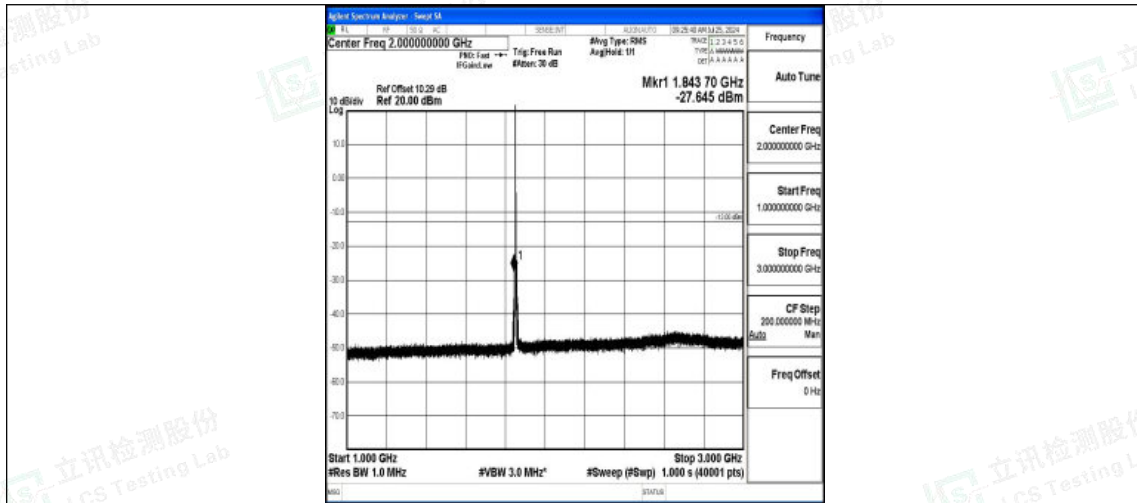

Band2-1.4MHz-16QAM-19193-1RB#0-3000~20000-PASS

Band2-3MHz-QPSK-18615-1RB#0-0.009~0.15-PASS

Band2-3MHz-QPSK-18615-1RB#0-0.15~30-PASS

Band2-3MHz-QPSK-18615-1RB#0-30~1000-PASS

Band2-3MHz-QPSK-18615-1RB#0-1000~3000-PASS