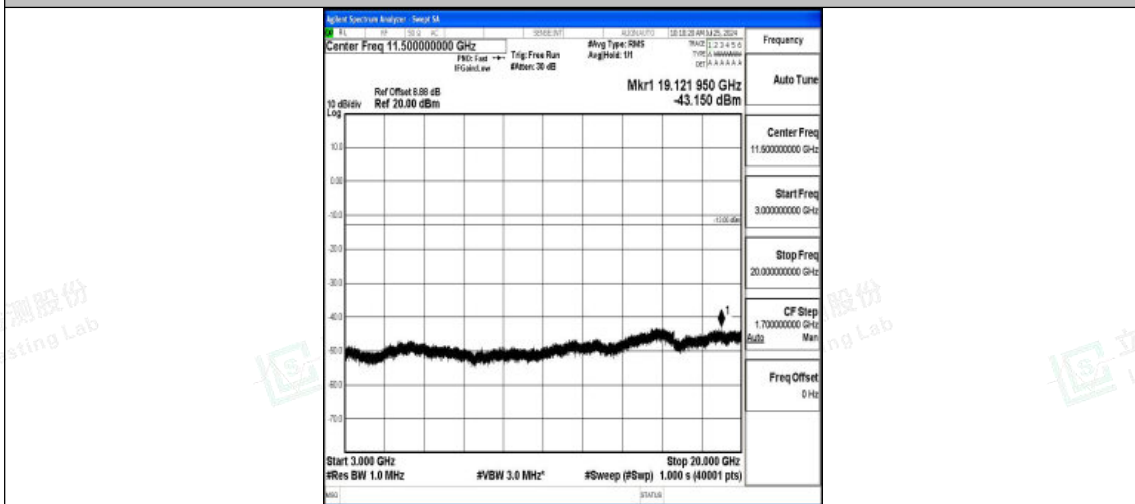

Band2-10MHz-QPSK-18900-1RB#0-3000~20000-PASS

Band2-10MHz-16QAM-18900-1RB#0-0.009~0.15-PASS

Band2-10MHz-16QAM-18900-1RB#0-0.15~30-PASS

Band2-10MHz-16QAM-18900-1RB#0-30~1000-PASS

Band2-10MHz-16QAM-18900-1RB#0-1000~3000-PASS