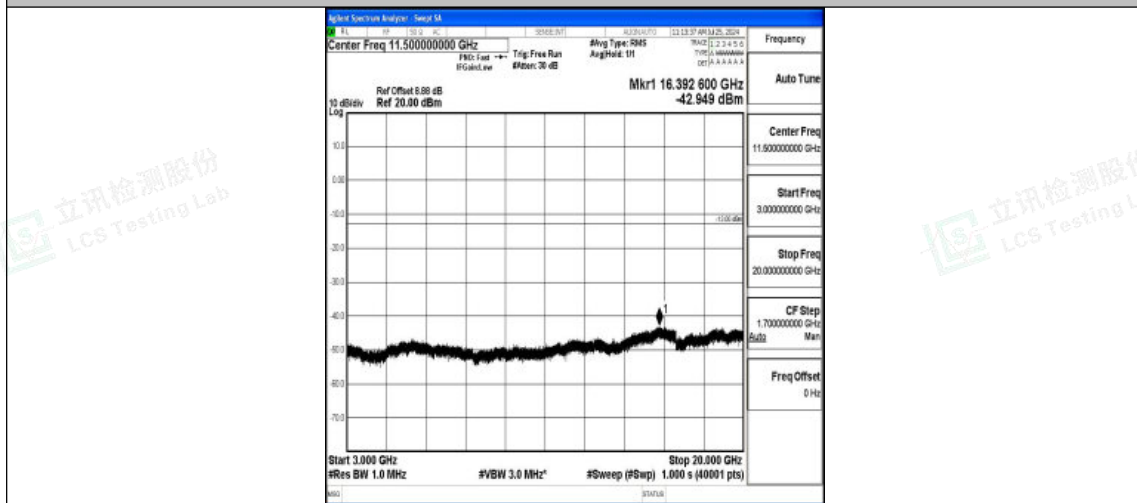

Band2-20MHz-QPSK-19100-1RB#0-3000~20000-PASS

Band2-20MHz-16QAM-19100-1RB#0-0.009~0.15-PASS

Band2-20MHz-16QAM-19100-1RB#0-0.15~30-PASS

Band2-20MHz-16QAM-19100-1RB#0-30~1000-PASS

Band2-20MHz-16QAM-19100-1RB#0-1000~3000-PASS