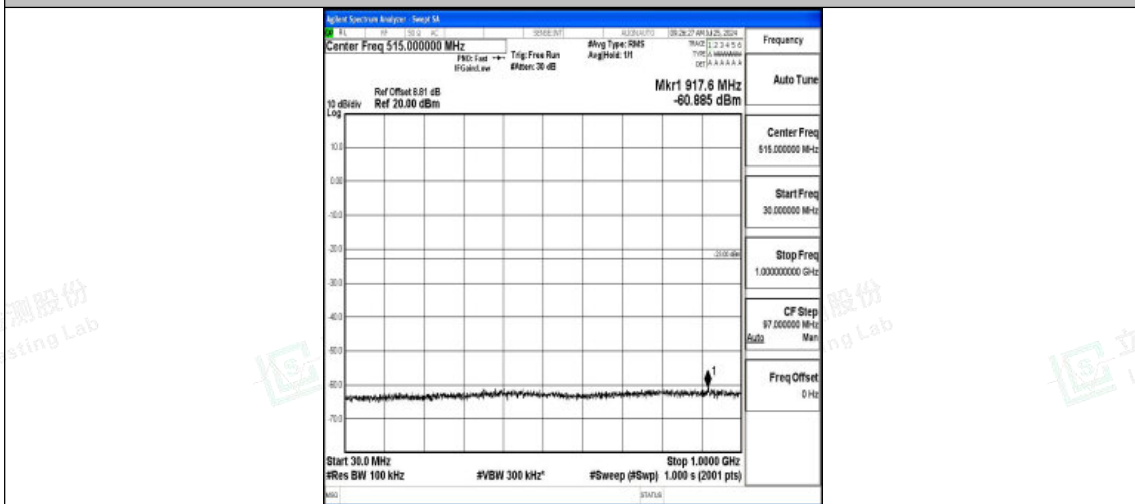

Band2-3MHz-QPSK-18615-1RB#0-3000~20000-PASS

Band2-3MHz-16QAM-18615-1RB#0-0.009~0.15-PASS

Band2-3MHz-16QAM-18615-1RB#0-0.15~30-PASS

Band2-3MHz-16QAM-18615-1RB#0-30~1000-PASS

Band2-3MHz-16QAM-18615-1RB#0-1000~3000-PASS