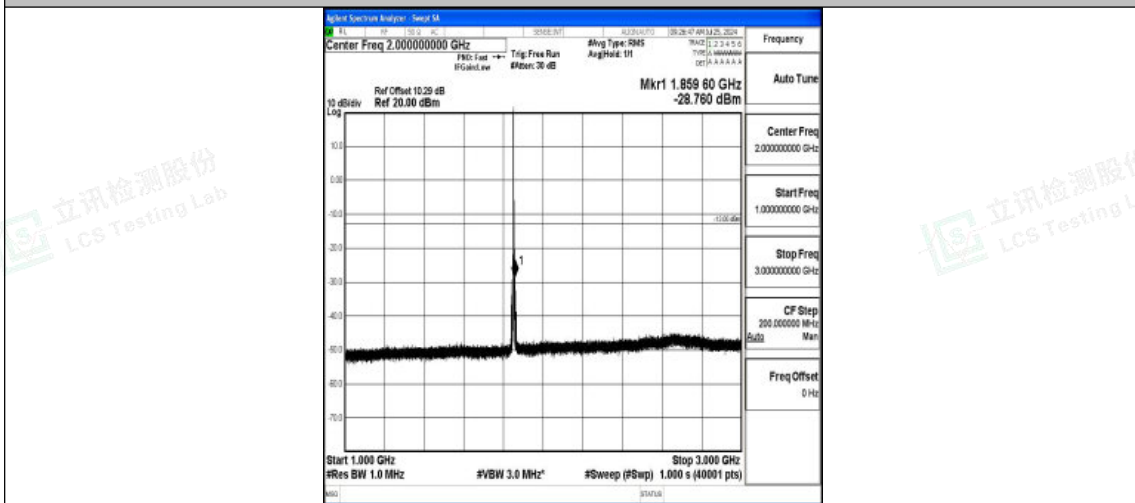

Band2-3MHz-QPSK-18615-1RB#0-3000~20000-PASS

Band2-3MHz-16QAM-18615-1RB#0-0.009~0.15-PASS

Band2-3MHz-16QAM-18615-1RB#0-0.15~30-PASS

Band2-3MHz-16QAM-18615-1RB#0-30~1000-PASS

Band2-3MHz-16QAM-18615-1RB#0-1000~3000-PASS