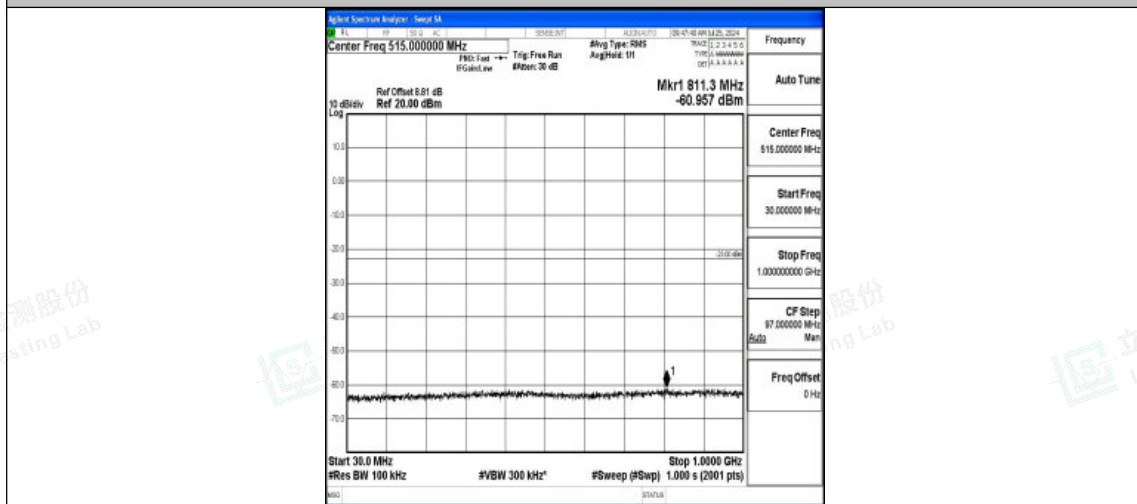

Band2-5MHz-QPSK-18625-1RB#0-3000~20000-PASS

Band2-5MHz-16QAM-18625-1RB#0-0.009~0.15-PASS

Band2-5MHz-16QAM-18625-1RB#0-0.15~30-PASS

Band2-5MHz-16QAM-18625-1RB#0-30~1000-PASS

Band2-5MHz-16QAM-18625-1RB#0-1000~3000-PASS