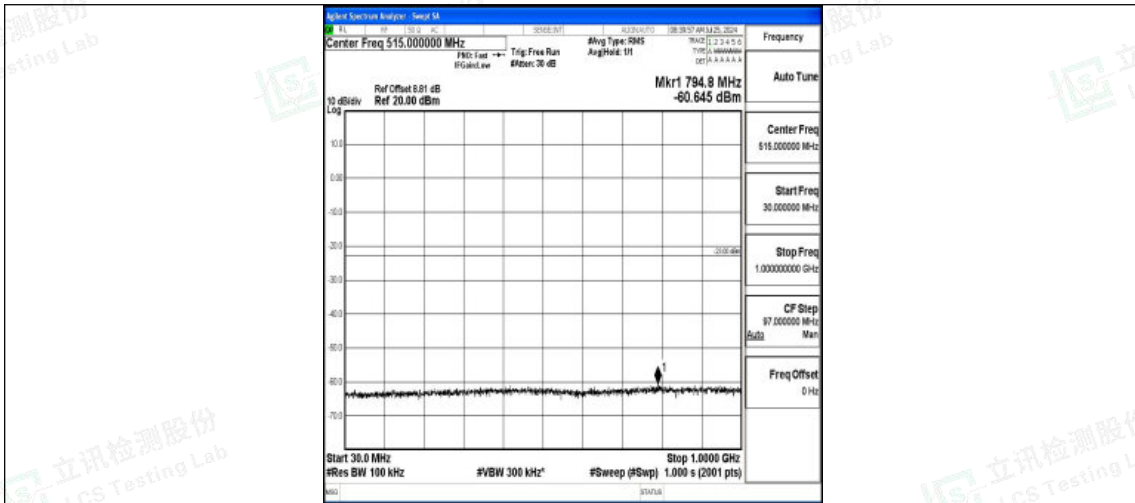

Band2-1.4MHz-QPSK-19193-1RB#0-3000~20000-PASS

Band2-1.4MHz-16QAM-19193-1RB#0-0.009~0.15-PASS

Band2-1.4MHz-16QAM-19193-1RB#0-0.15~30-PASS

Band2-1.4MHz-16QAM-19193-1RB#0-30~1000-PASS

Band2-1.4MHz-16QAM-19193-1RB#0-1000~3000-PASS