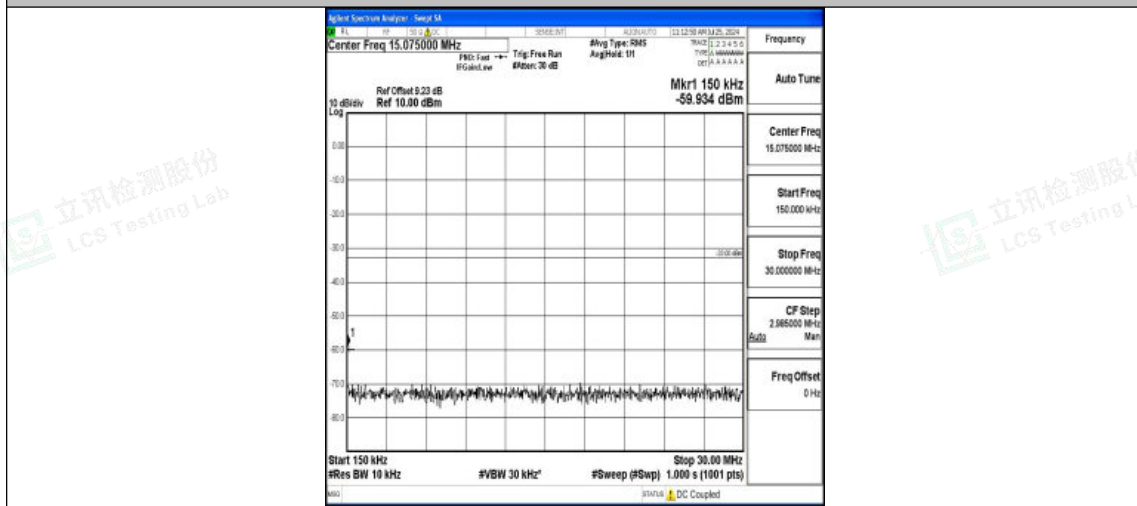

Band2-20MHz-16QAM-19100-1RB#0-0.009~0.15-PASS

Band2-20MHz-16QAM-19100-1RB#0-0.15~30-PASS