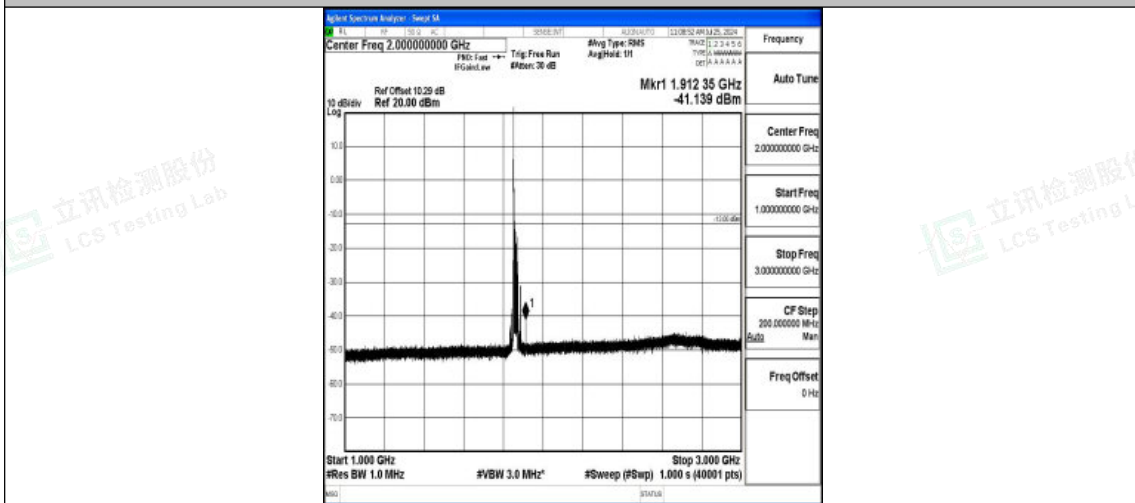

Band2-20MHz-QPSK-18700-1RB#0-3000~20000-PASS

Band2-20MHz-16QAM-18700-1RB#0-0.009~0.15-PASS

Band2-20MHz-16QAM-18700-1RB#0-0.15~30-PASS

Band2-20MHz-16QAM-18700-1RB#0-30~1000-PASS

Band2-20MHz-16QAM-18700-1RB#0-1000~3000-PASS