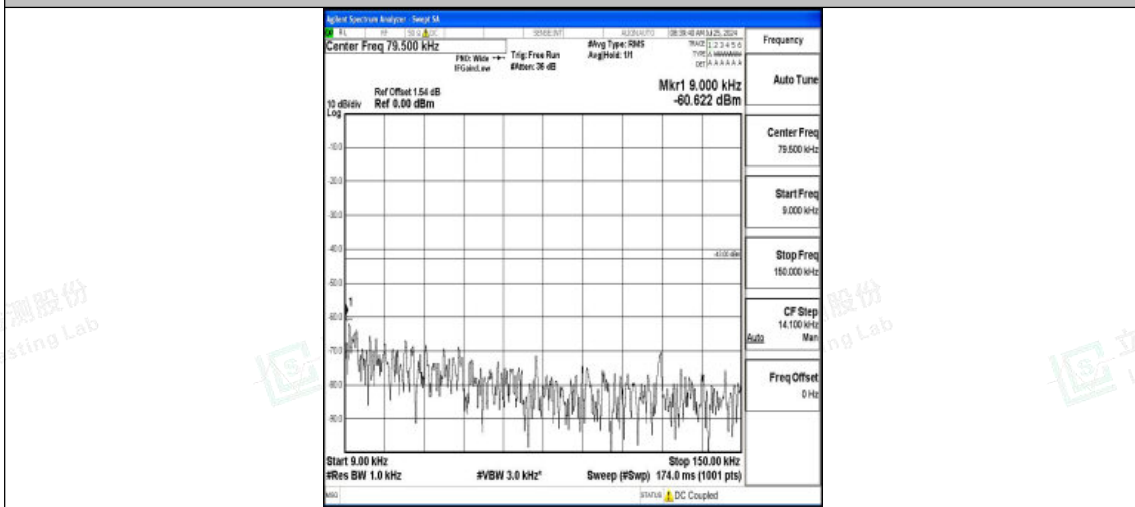

Band2-1.4MHz-QPSK-19193-1RB#0-3000~20000-PASS

Band2-1.4MHz-16QAM-19193-1RB#0-0.009~0.15-PASS

Band2-1.4MHz-16QAM-19193-1RB#0-0.15~30-PASS

Band2-1.4MHz-16QAM-19193-1RB#0-30~1000-PASS

Band2-1.4MHz-16QAM-19193-1RB#0-1000~3000-PASS