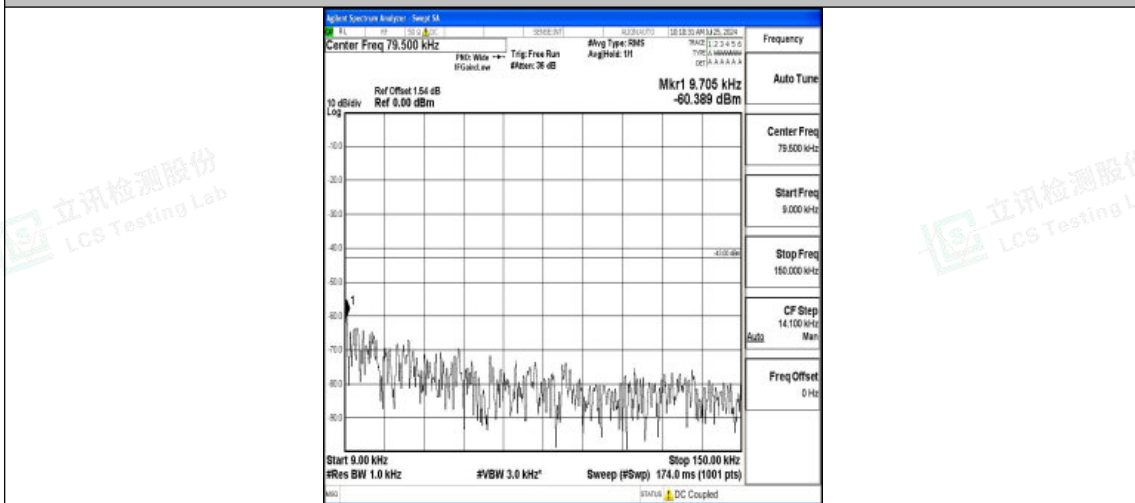

Band2-10MHz-16QAM-18900-1RB#0-3000~20000-PASS

Band2-10MHz-QPSK-19150-1RB#0-0.009~0.15-PASS