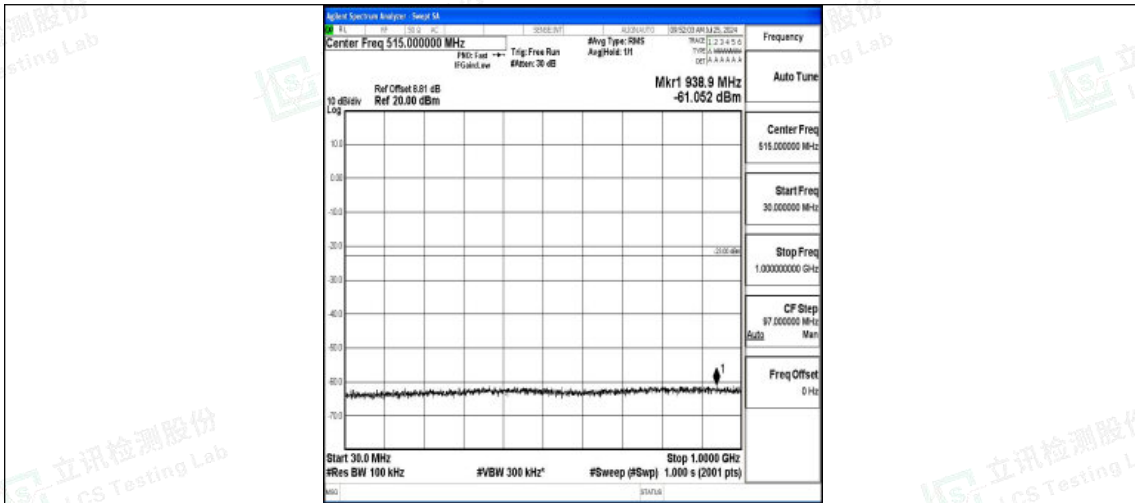

Band2-5MHz-QPSK-19175-1RB#0-3000~20000-PASS

Band2-5MHz-16QAM-19175-1RB#0-0.009~0.15-PASS

Band2-5MHz-16QAM-19175-1RB#0-0.15~30-PASS

Band2-5MHz-16QAM-19175-1RB#0-30~1000-PASS

Band2-5MHz-16QAM-19175-1RB#0-1000~3000-PASS