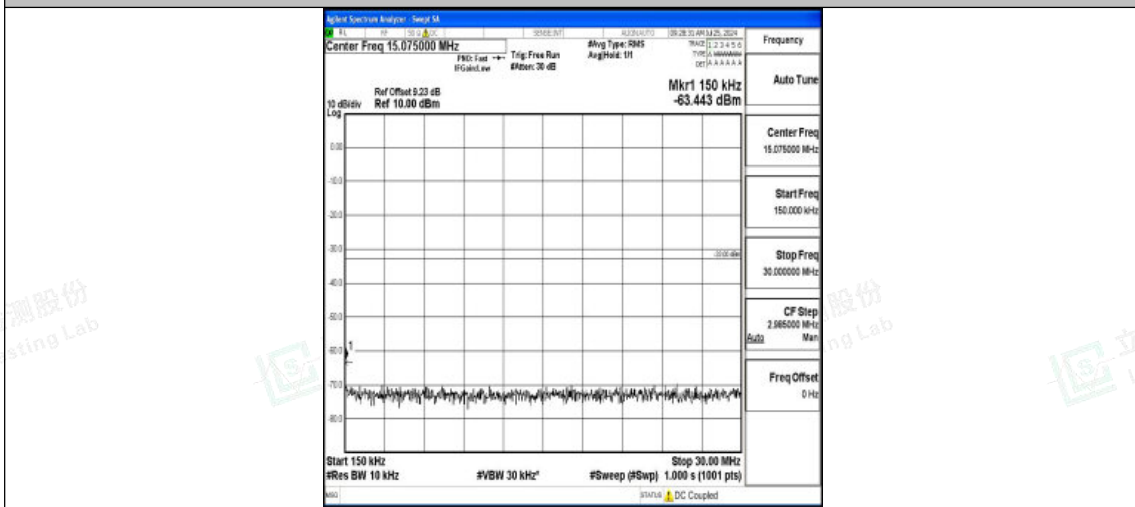

Band2-3MHz-16QAM-18900-1RB#0-0.009~0.15-PASS

Band2-3MHz-16QAM-18900-1RB#0-0.15~30-PASS