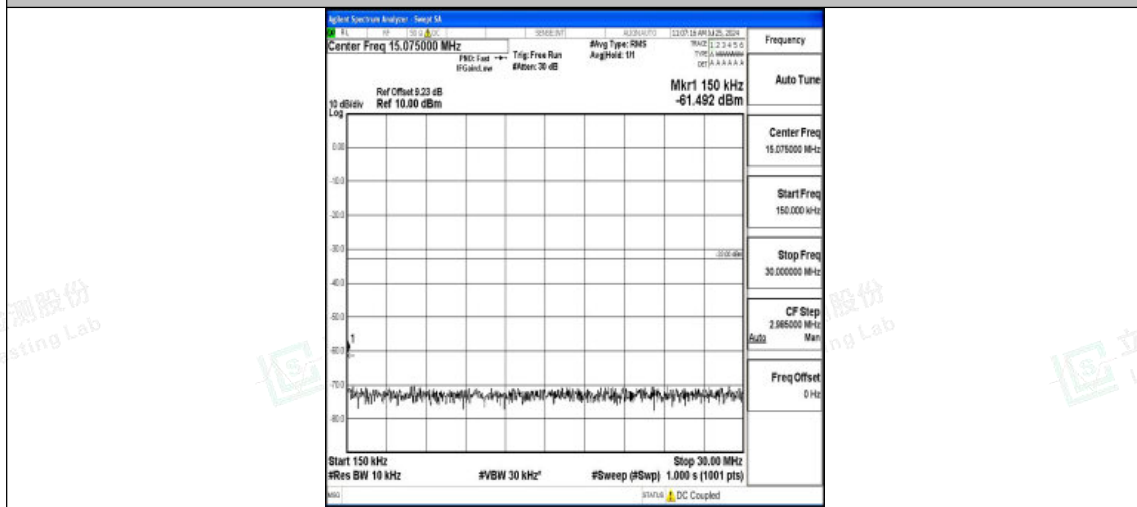

Band2-20MHz-QPSK-18700-1RB#0-0.009~0.15-PASS

Band2-20MHz-QPSK-18700-1RB#0-0.15~30-PASS