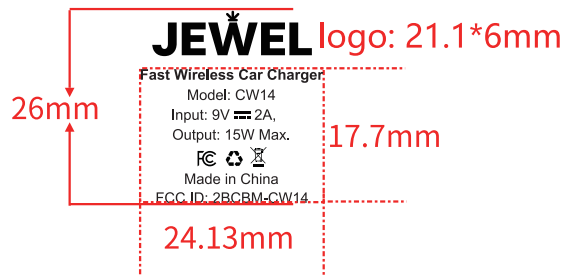

CW14 白色塑胶底壳

丝印颜色: Pantone CoolGray 7C

产品1:1