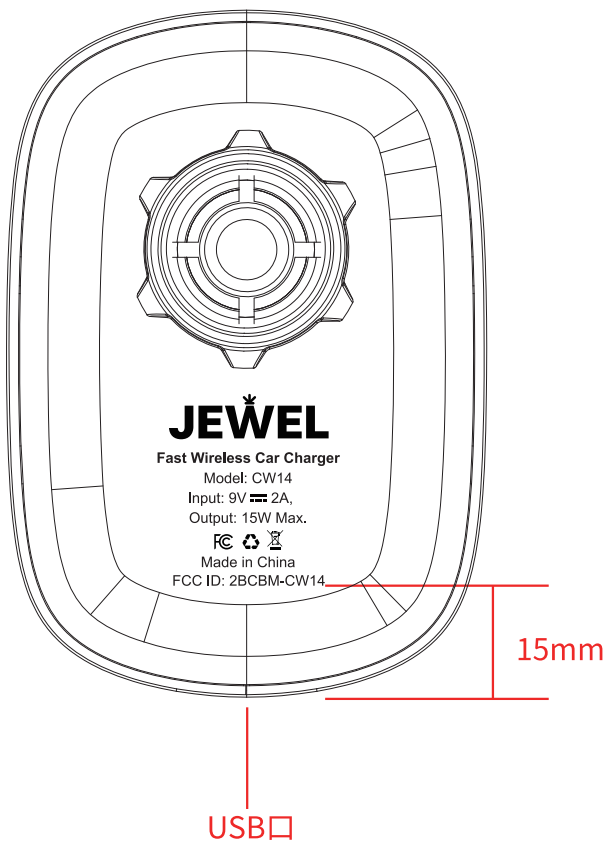

CW14 白色塑胶底壳

丝印颜色: Pantone CoolGray 7C

产品1:1