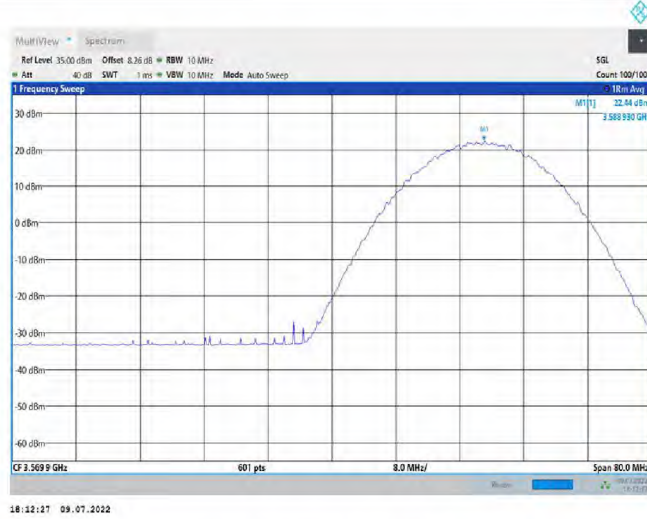

48-48-20MHz-15MHz-QPSK-QPSK-56491-56662-0RB#0-1RB#74

48-48-20MHz-15MHz-QPSK-QPSK-56491-56662-100RB#0-75RB#0

48-48-20MHz-15MHz-QPSK-QPSK-56491-56662-1RB#0-0RB#0

48-48-20MHz-20MHz-QPSK-QPSK-55340-55538-0RB#0-1RB#99