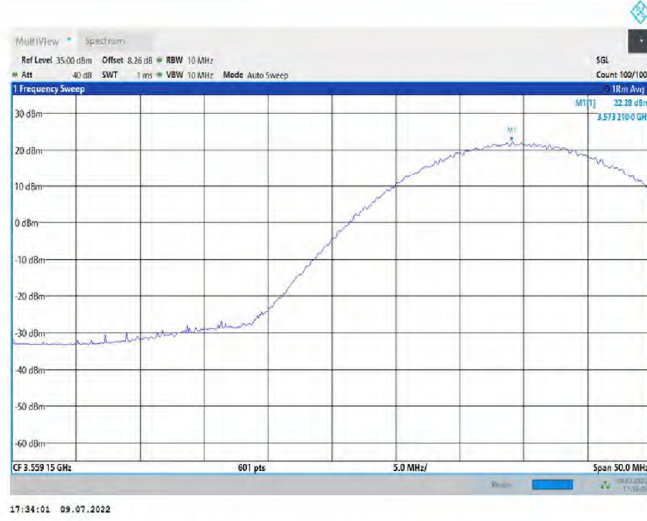

48-48-5MHz-20MHz-QPSK-QPSK-55273-55390-0RB#0-1RB#99