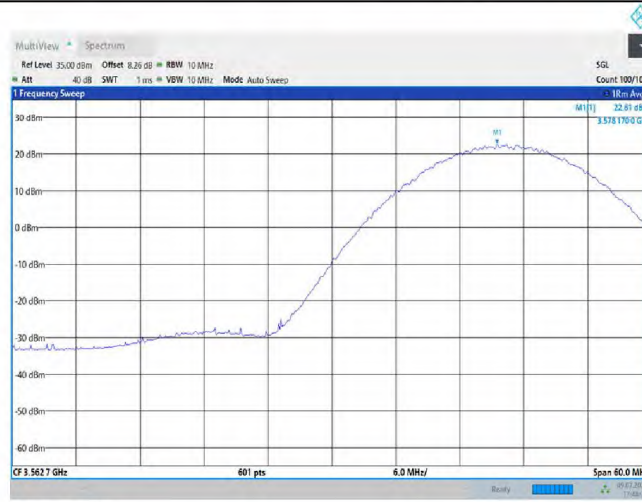

Test Graphs

48-48-10MHz-20MHz-QPSK-QPSK-55295-55439-0RB#0-1RB#99

17:48:23 09.07.2022

48-48-10MHz-20MHz-QPSK-QPSK-55295-55439-1RB#0-0RB#0