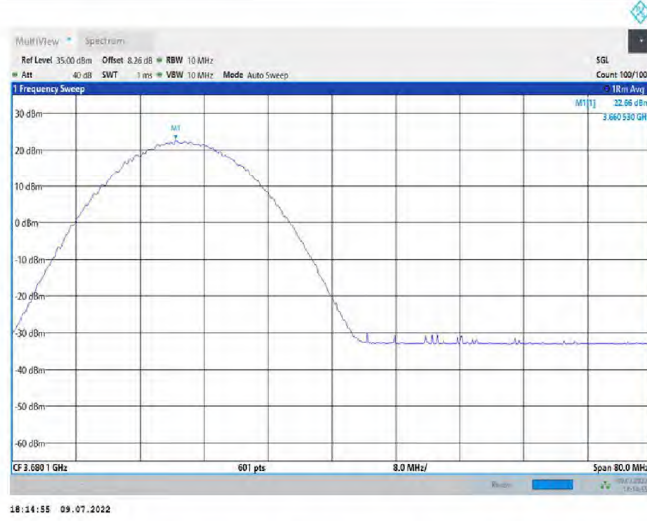

48-48-20MHz-20MHz-QPSK-QPSK-55891-56089-1RB#0-0RB#0

48-48-20MHz-20MHz-QPSK-QPSK-56442-56640-0RB#0-1RB#99

48-48-20MHz-20MHz-QPSK-QPSK-56442-56640-100RB#0-100RB#0

48-48-20MHz-20MHz-QPSK-QPSK-56442-56640-1RB#0-0RB#0