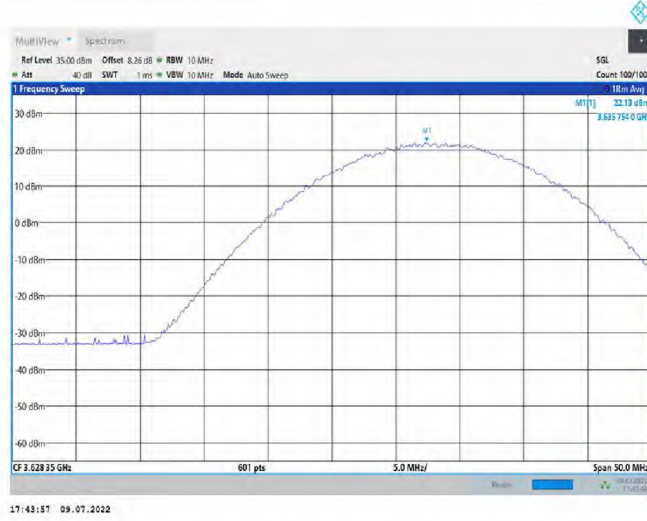

48-48-20MHz-5MHz-QPSK-QPSK-55340-55457-0RB#0-1RB#24

48-48-20MHz-5MHz-QPSK-QPSK-55340-55457-100RB#0-25RB#0

48-48-20MHz-5MHz-QPSK-QPSK-55340-55457-1RB#0-0RB#0

48-48-20MHz-5MHz-QPSK-QPSK-55965-56082-0RB#0-1RB#24