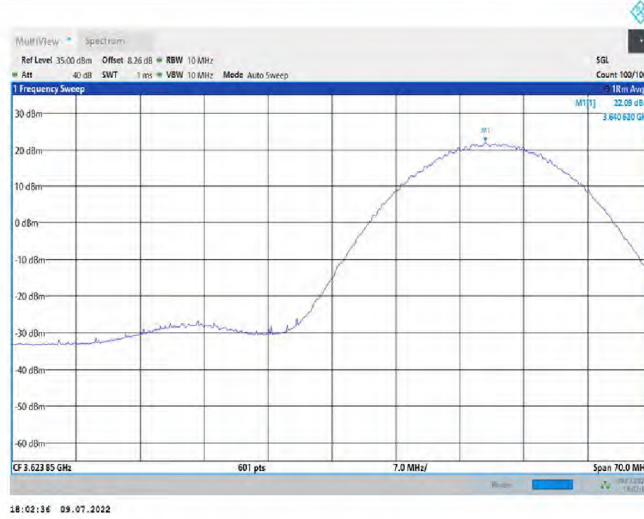

48-48-15MHz-20MHz-QPSK-QPSK-55318-55489-0RB#0-1RB#99

48-48-15MHz-20MHz-QPSK-QPSK-55318-55489-1RB#0-0RB#0

48-48-15MHz-20MHz-QPSK-QPSK-55318-55489-75RB#0-100RB#0

48-48-15MHz-20MHz-QPSK-QPSK-55893-56064-0RB#0-1RB#99