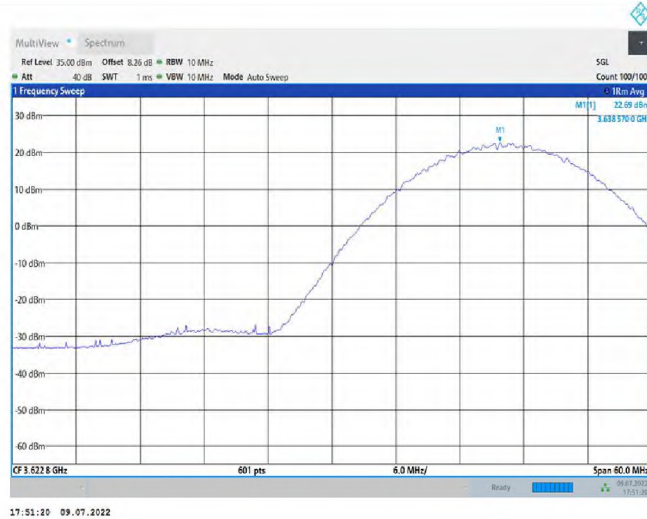

17:48:23 09.07.2022

48-48-10MHz-20MHz-QPSK-QPSK-55295-55439-1RB#0-0RB#0

17:47:58 09.07.2022

48-48-10MHz-20MHz-QPSK-QPSK-55295-55439-50RB#0-100RB#0

48-48-10MHz-20MHz-QPSK-QPSK-55896-56040-0RB#0-1RB#99

48-48-10MHz-20MHz-QPSK-QPSK-55896-56040-1RB#0-0RB#0