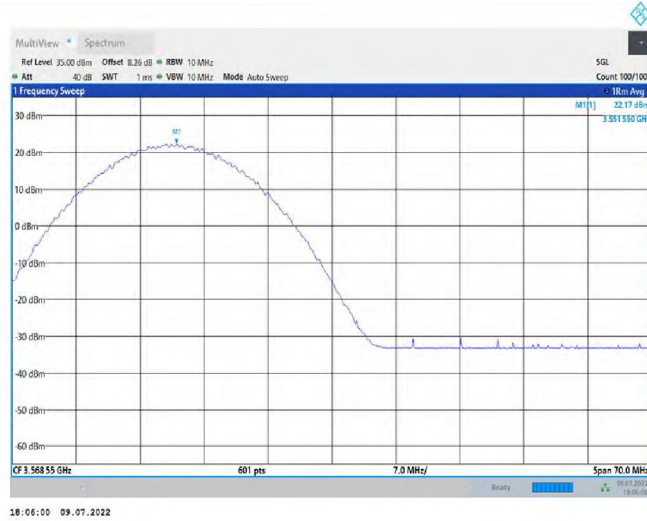

48-48-20MHz-15MHz-QPSK-QPSK-55340-55511-1RB#0-0RB#0