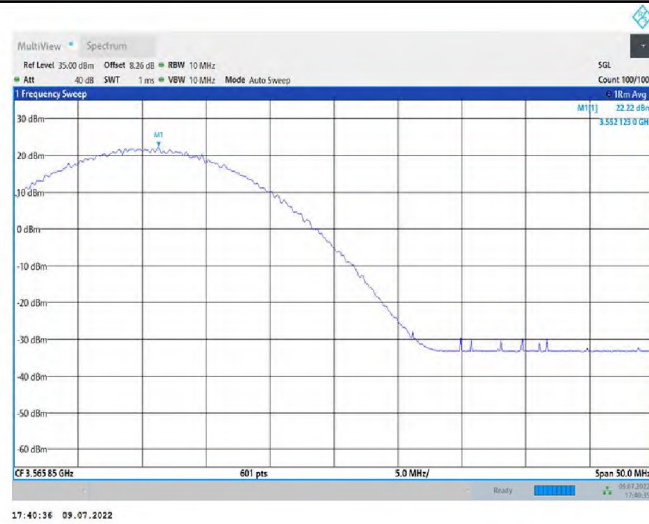

48-48-20MHz-5MHz-QPSK-QPSK-55340-55457-1RB#0-0RB#0