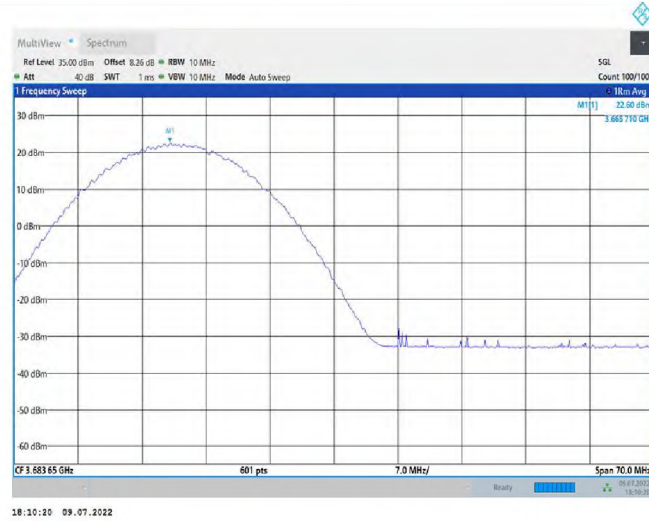

48-48-20MHz-15MHz-QPSK-QPSK-56491-56662-1RB#0-0RB#0