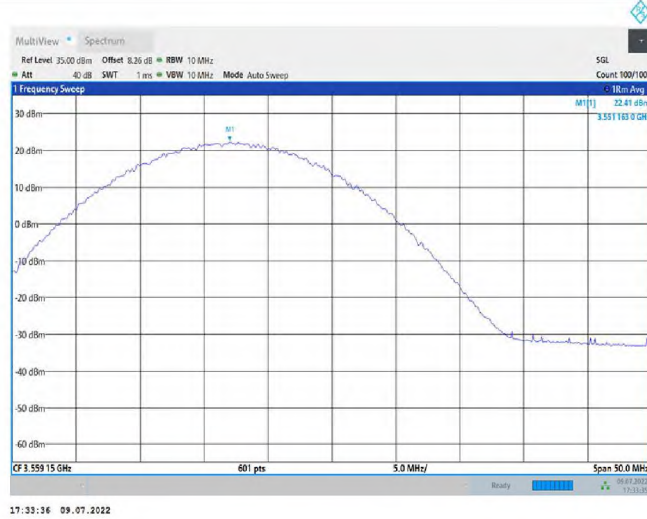

48-48-5MHz-20MHz-QPSK-QPSK-55273-55390-1RB#0-0RB#0