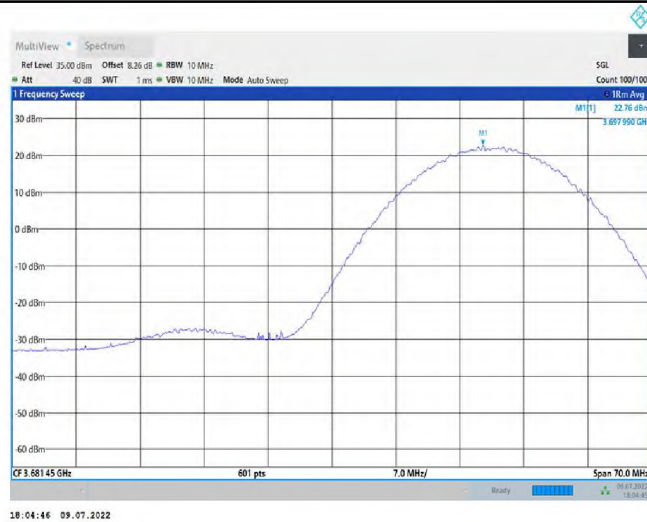

48-48-15MHz-20MHz-QPSK-QPSK-56469-56640-0RB#0-1RB#99