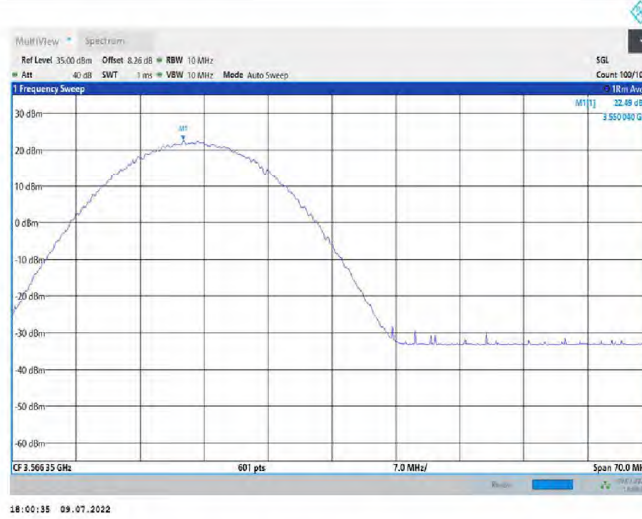

48-48-15MHz-20MHz-QPSK-QPSK-55318-55489-1RB#0-0RB#0