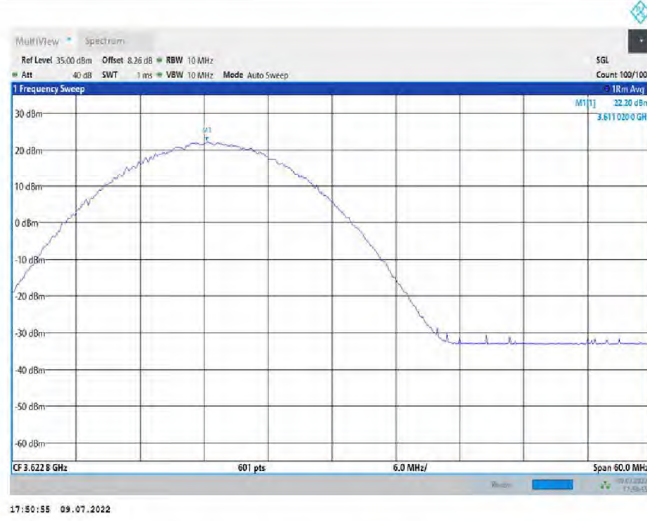

48-48-10MHz-20MHz-QPSK-QPSK-55896-56040-1RB#0-0RB#0