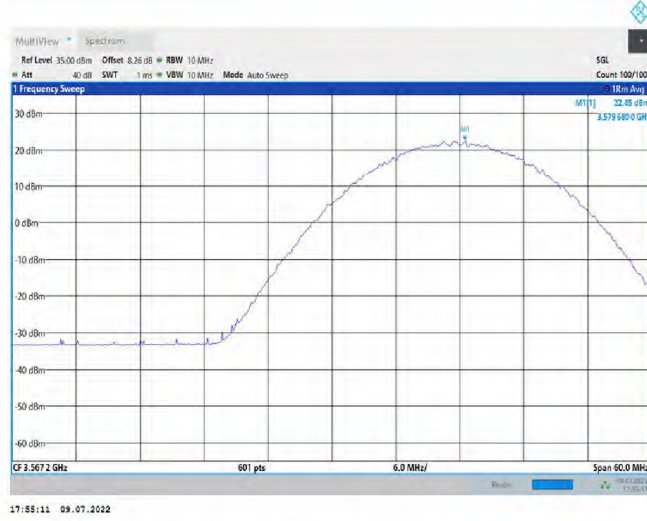

48-48-20MHz-10MHz-QPSK-QPSK-55340-55484-0RB#0-1RB#49