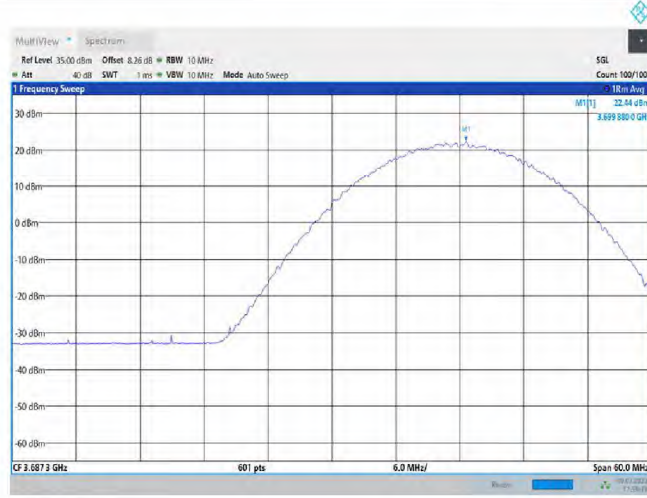

48-48-20MHz-10MHz-QPSK-QPSK-55941-56085-0RB#0-1RB#49

48-48-20MHz-10MHz-QPSK-QPSK-55941-56085-100RB#0-50RB#0

48-48-20MHz-10MHz-QPSK-QPSK-55941-56085-1RB#0-0RB#0

48-48-20MHz-10MHz-QPSK-QPSK-56541-56685-0RB#0-1RB#49