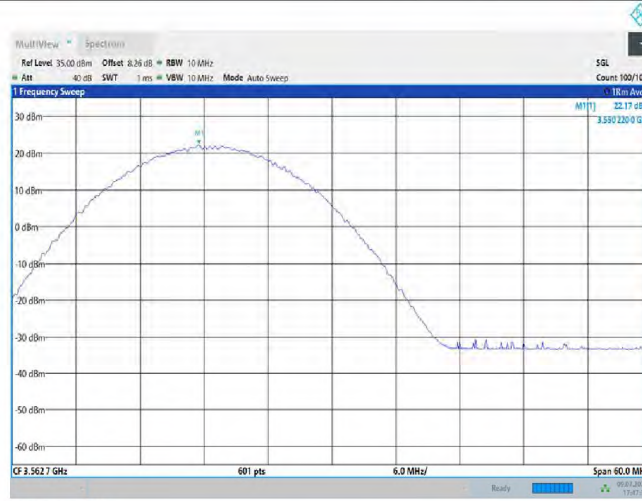

17:47:58 09.07.2022