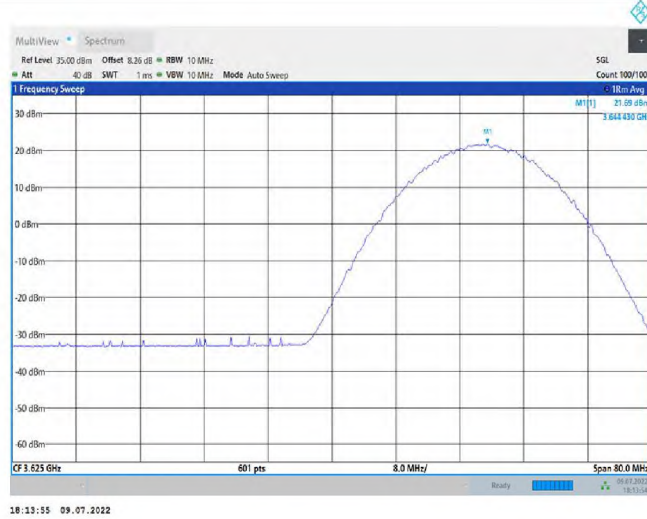

48-48-20MHz-20MHz-QPSK-QPSK-55891-56089-0RB#0-1RB#99