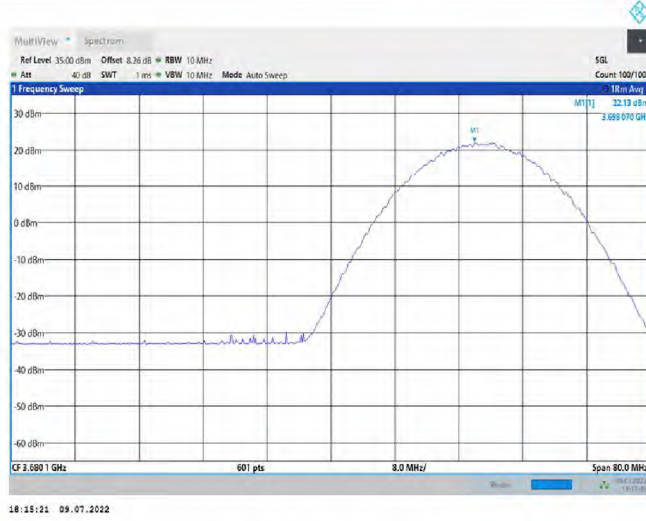

48-48-20MHz-20MHz-QPSK-QPSK-56442-56640-0RB#0-1RB#99