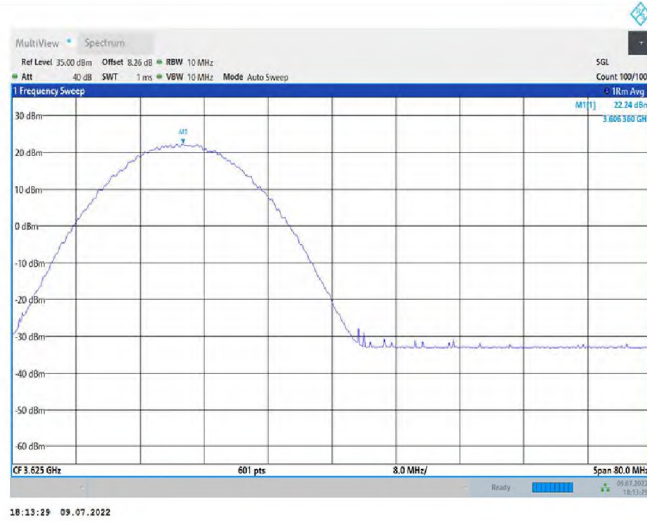

48-48-20MHz-20MHz-QPSK-QPSK-55891-56089-1RB#0-0RB#0