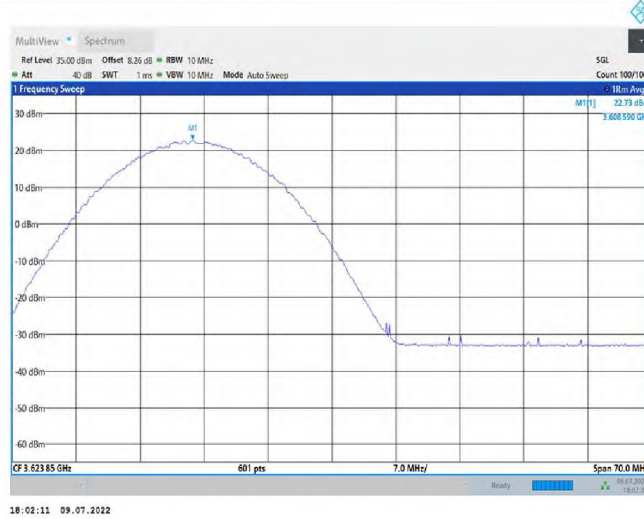

48-48-15MHz-20MHz-QPSK-QPSK-55893-56064-1RB#0-0RB#0