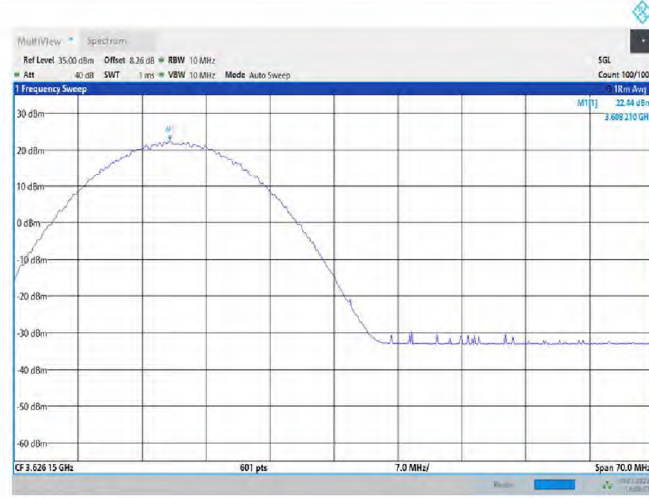

48-48-20MHz-15MHz-QPSK-QPSK-55340-55511-1RB#0-0RB#0

48-48-20MHz-15MHz-QPSK-QPSK-55916-56087-0RB#0-1RB#74

48-48-20MHz-15MHz-QPSK-QPSK-55916-56087-100RB#0-75RB#0

48-48-20MHz-15MHz-QPSK-QPSK-55916-56087-1RB#0-0RB#0