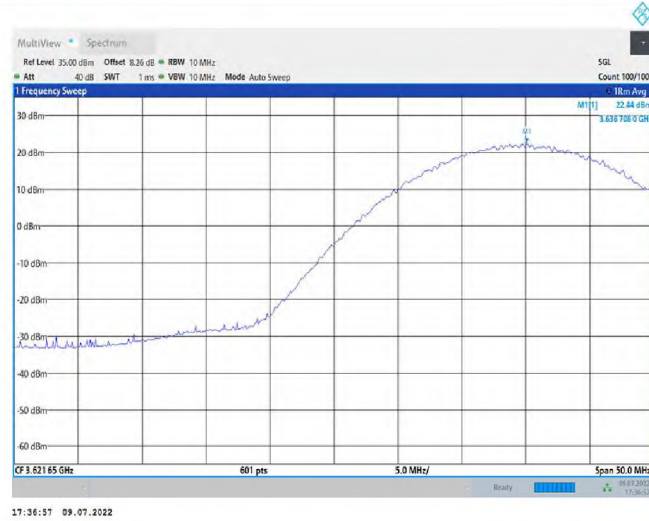

48-48-5MHz-20MHz-QPSK-QPSK-55898-56015-0RB#0-1RB#99