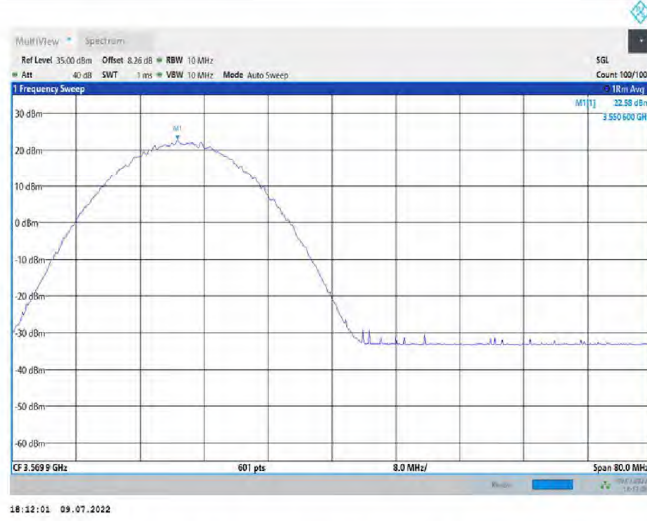

48-48-20MHz-20MHz-QPSK-QPSK-55340-55538-1RB#0-0RB#0