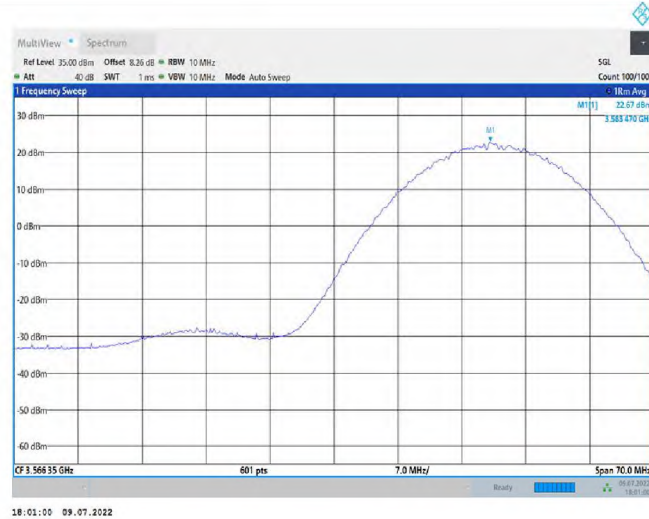

48-48-15MHz-20MHz-QPSK-QPSK-55318-55489-0RB#0-1RB#99