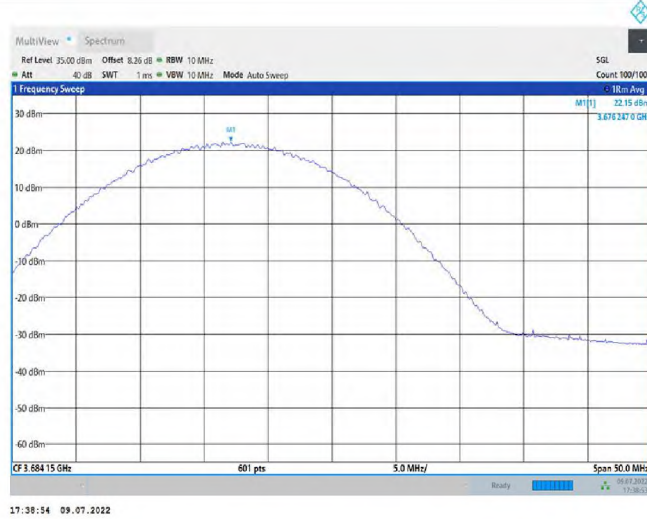

48-48-5MHz-20MHz-QPSK-QPSK-56523-56640-1RB#0-0RB#0