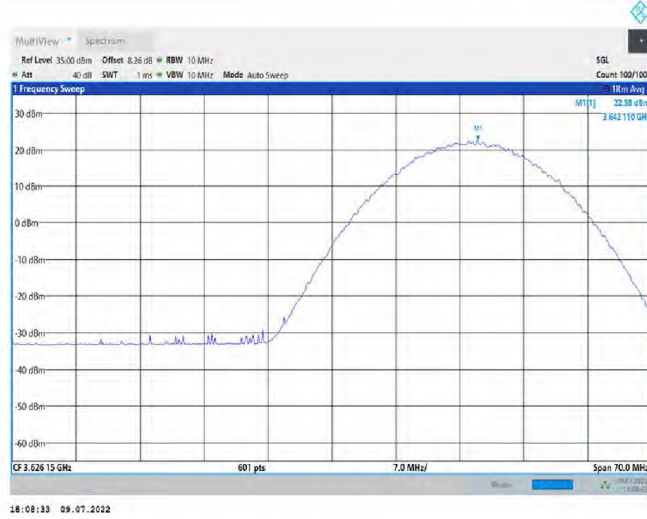

48-48-20MHz-15MHz-QPSK-QPSK-55916-56087-0RB#0-1RB#74