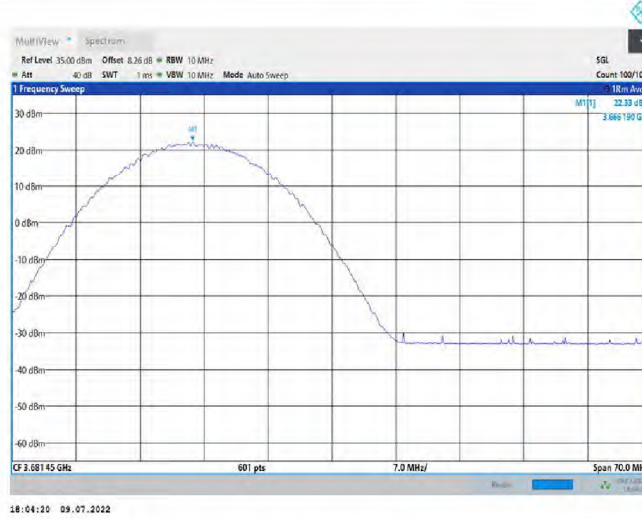

48-48-15MHz-20MHz-QPSK-QPSK-55893-56064-1RB#0-0RB#0

48-48-15MHz-20MHz-QPSK-QPSK-55893-56064-75RB#0-100RB#0

48-48-15MHz-20MHz-QPSK-QPSK-56469-56640-0RB#0-1RB#99

48-48-15MHz-20MHz-QPSK-QPSK-56469-56640-1RB#0-0RB#0