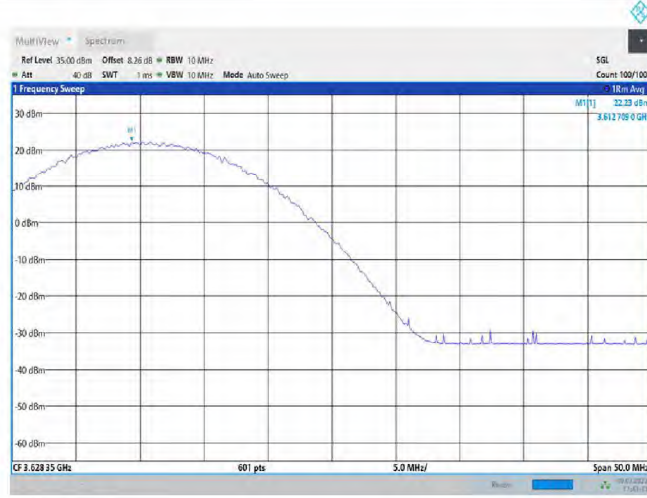

48-48-20MHz-5MHz-QPSK-QPSK-55965-56082-1RB#0-0RB#0