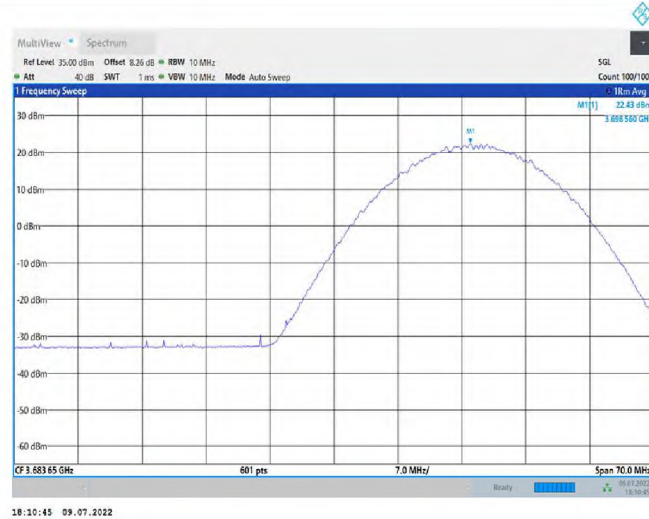

48-48-20MHz-15MHz-QPSK-QPSK-56491-56662-0RB#0-1RB#74