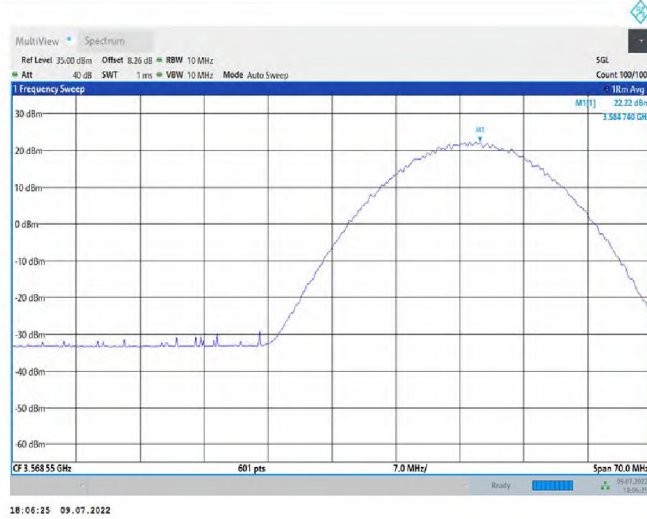

48-48-20MHz-15MHz-QPSK-QPSK-55340-55511-0RB#0-1RB#74