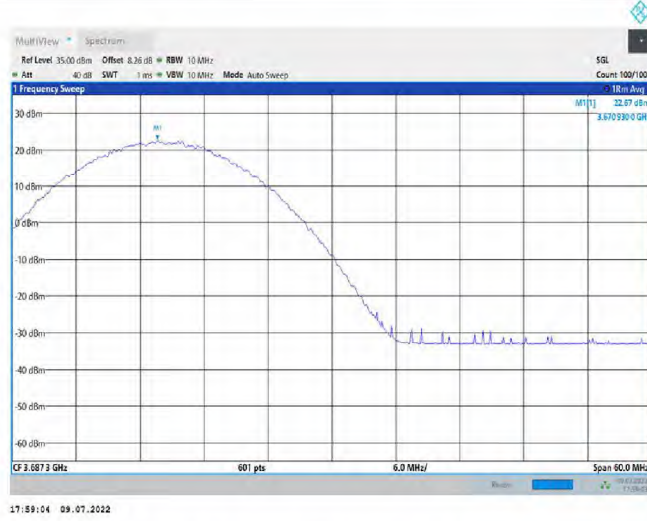

48-48-20MHz-10MHz-QPSK-QPSK-56541-56685-1RB#0-0RB#0