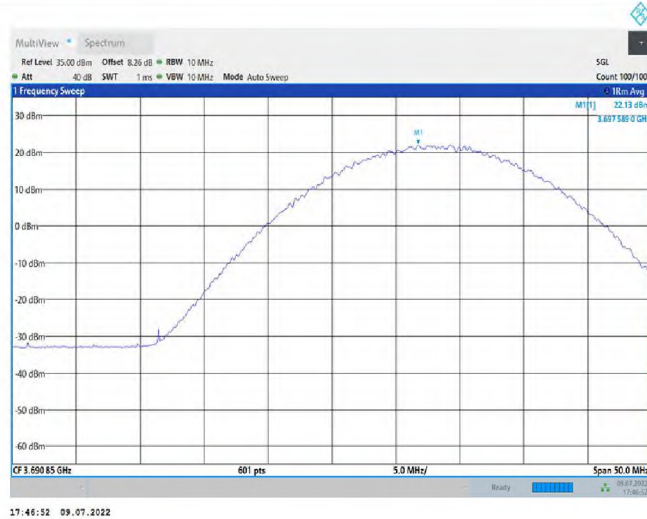

48-48-20MHz-5MHz-QPSK-QPSK-56590-56707-0RB#0-1RB#24