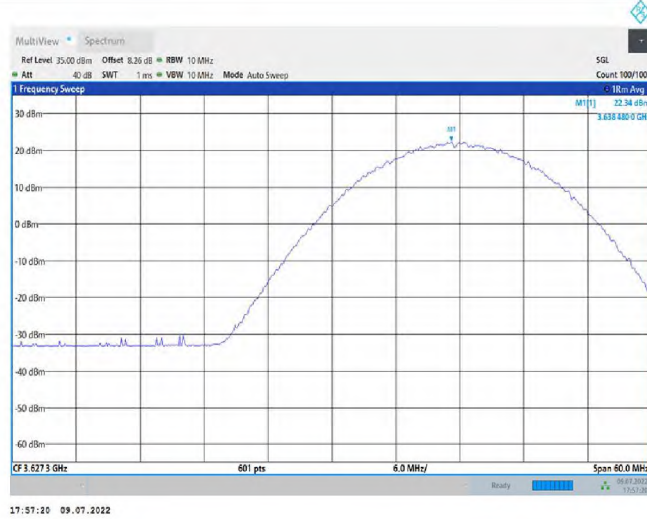

48-48-20MHz-10MHz-QPSK-QPSK-55941-56085-0RB#0-1RB#49