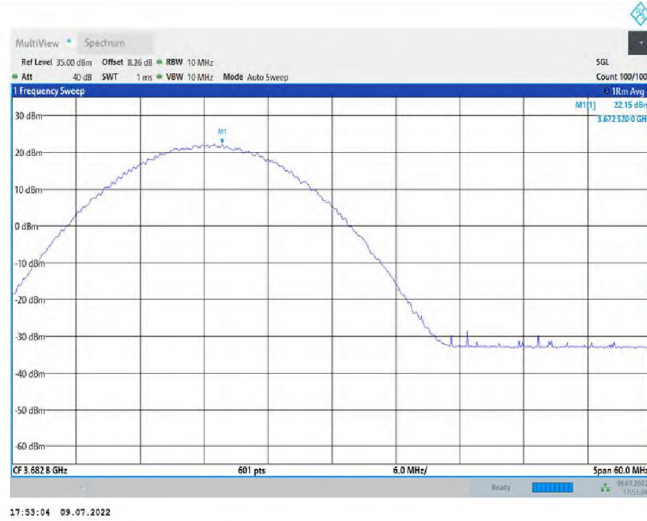

48-48-10MHz-20MHz-QPSK-QPSK-56496-56640-1RB#0-0RB#0