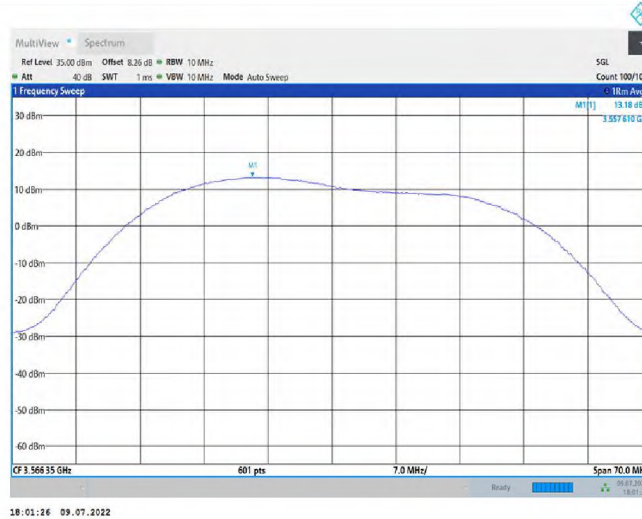

48-48-15MHz-20MHz-QPSK-QPSK-55318-55489-75RB#0-100RB#0