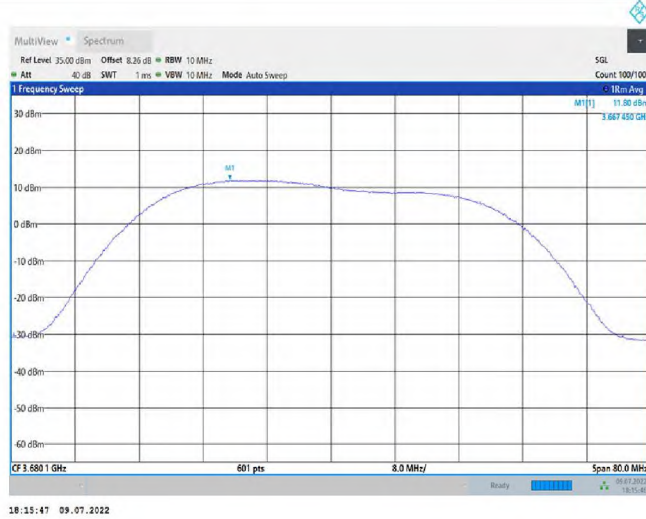

48-48-20MHz-20MHz-QPSK-QPSK-56442-56640-100RB#0-100RB#0