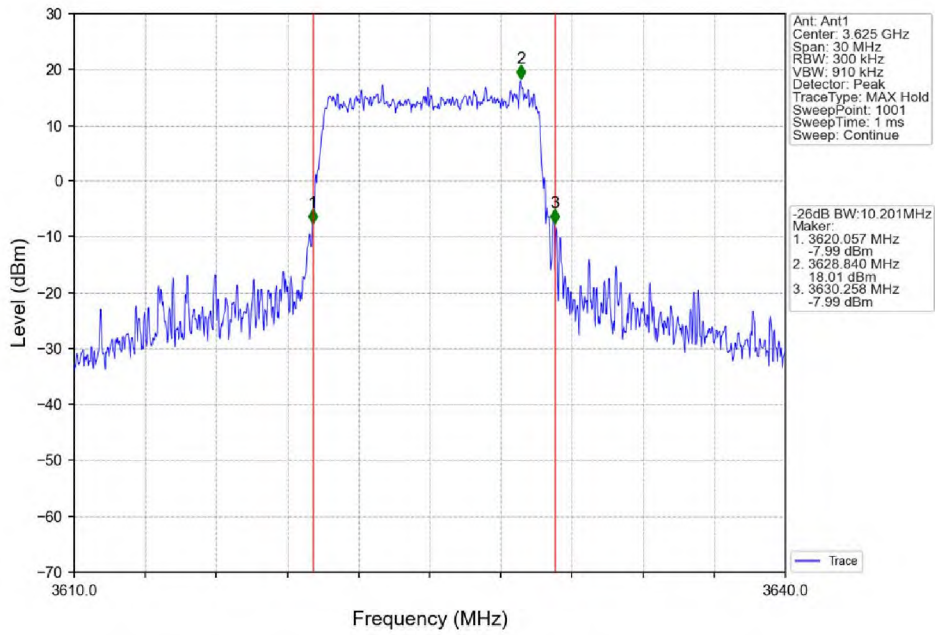

Band48_10MHz_QPSK_MCH_3625MHz_RB_50_0_NTNV

Band48_10MHz_QPSK_HCH_3695MHz_RB_50_0_NTNV

Band48_10MHz_16QAM_LCH_3555MHz_RB_50_0_NTNV

Band48_10MHz_16QAM_MCH_3625MHz_RB_50_0_NTNV

Band48_10MHz_16QAM_HCH_3695MHz_RB_50_0_NTNV