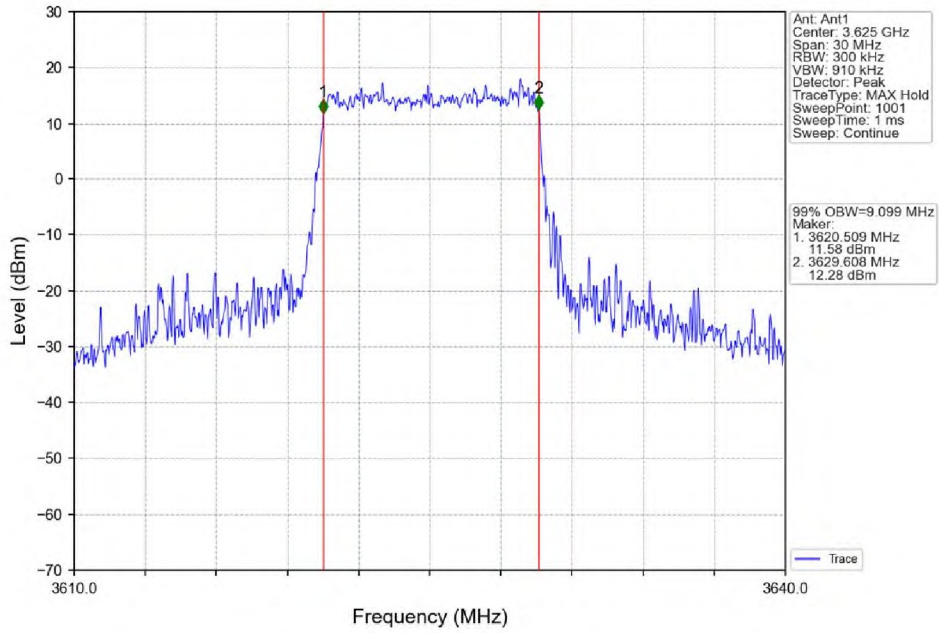

Band48_10MHz_QPSK_MCH_3625MHz_RB_50_0_NTNV

Band48_10MHz_QPSK_HCH_3695MHz_RB_50_0_NTNV

Band48_10MHz_16QAM_LCH_3555MHz_RB_50_0_NTNV

Band48_10MHz_16QAM_MCH_3625MHz_RB_50_0_NTNV

Band48_10MHz_16QAM_HCH_3695MHz_RB_50_0_NTNV