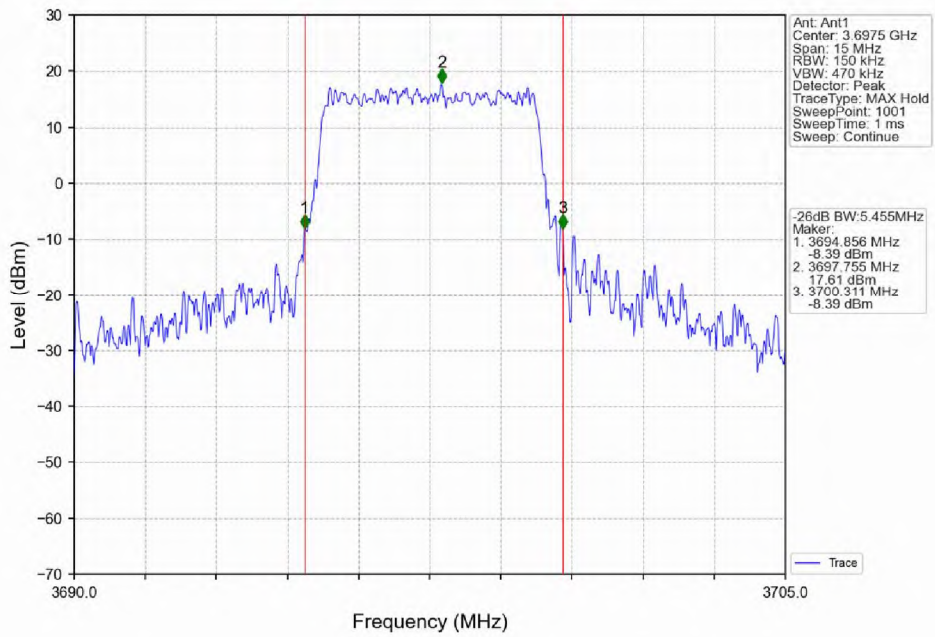

1.2.2 Test Graph

Band48 5MHz QPSK HCH 3697.5MHz RB 25 0 NTV

Band48 5MHz 16QAM LCH 3552.5MHz RB 25 0 NTV

Band48 5MHz 16QAM MCH 3625MHz RB 25 0 NTV

Band48 5MHz 16QAM HCH 3697.5MHz RB 25 0 NTV

Band48_10MHz_QPSK_LCH_3555MHz_RB_50_0_NTNV