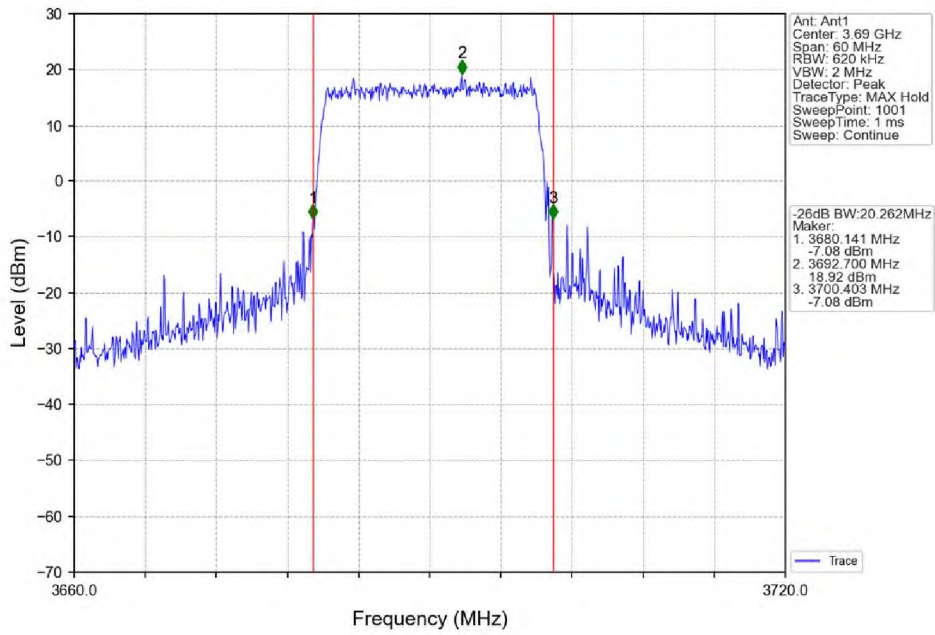

Band48_15MHz_16QAM_HCH_3692.5MHz_RB_75_0_NTNV

Band48 20MHz QPSK LCH 3560MHz RB 100 0 NTNV

Band48 20MHz QPSK MCH 3625MHz RB 100 0 NTNV

Band48 20MHz QPSK HCH 3690MHz RB 100 0 NTN

Band48 20MHz 16QAM LCH 3560MHz RB 100 0 NTN

Band48 20MHz 16QAM MCH 3625MHz RB 100 0 NTN

Band48 20MHz 16QAM HCH 3690MHz RB 100 0 NTN

UL 48C - LTE

26dB Bandwidth and Occupied Bandwidth

Test Result

Band	Bandwidth	Modulation	Channel	RB Configuration	Occupied Bandwidth (MHz)	26dB Bandwidth (MHz)	Verdict
48-48	10MHz-20MHz	QPSK-QPSK	55295-55439	50RB#0-100RB#0	27.756	29.00	PASS
48-48	10MHz-20MHz	QPSK-QPSK	55896-56040	50RB#0-100RB#0	27.613	29.00	PASS
48-48	10MHz-20MHz	QPSK-QPSK	56496-56640	50RB#0-100RB#0	27.824	29.25	PASS
48-48	10MHz-20MHz	16QAM-16QAM	55295-55439	50RB#0-100RB#0	27.728	29.08	PASS
48-48	10MHz-20MHz	16QAM-16QAM	55896-56040	50RB#0-100RB#0	27.702	29.08	PASS
48-48	10MHz-20MHz	16QAM-16QAM	56496-56640	50RB#0-100RB#0	27.724	29.08	PASS
48-48	10MHz-20MHz	64QAM-64QAM	55295-55439	50RB#0-100RB#0	27.717	29.08	PASS
48-48	10MHz-20MHz	64QAM-64QAM	55896-56040	50RB#0-100RB#0	27.716	29.08	PASS
48-48	10MHz-20MHz	64QAM-64QAM	56496-56640	50RB#0-100RB#0	27.723	29.17	PASS
48-48	10MHz-20MHz	256QAM-256QAM	55295-55439	50RB#0-100RB#0	27.715	29.08	PASS
48-48	10MHz-20MHz	256QAM-256QAM	55896-56040	50RB#0-100RB#0	27.724	29.08	PASS
48-48	10MHz-20MHz	256QAM-256QAM	56496-56640	50RB#0-100RB#0	27.727	29.08	PASS
48-48	15MHz-20MHz	QPSK-QPSK	55318-55489	75RB#0-100RB#0	32.718	34.00	PASS