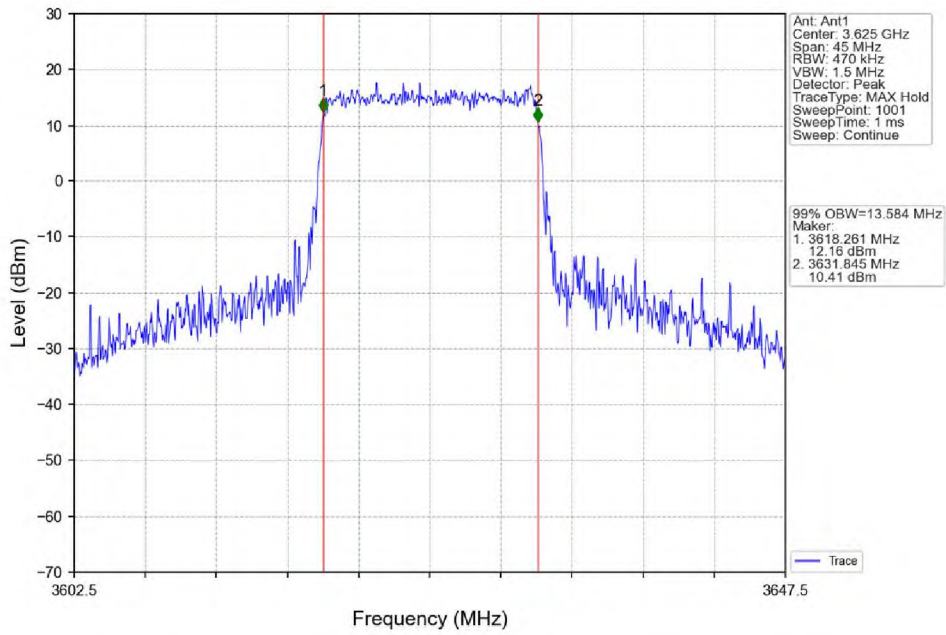

Band48_15MHz_QPSK_LCH_3557.5MHz_RB_75_0_NTNV

Band48_15MHz_QPSK_MCH_3625MHz_RB_75_0_NTNV

Band48_15MHz_QPSK_HCH_3692.5MHz_RB_75_0_NTNV

Band48_15MHz_16QAM_LCH_3557.5MHz_RB_75_0_NTNV

Band48_15MHz_16QAM_MCH_3625MHz_RB_75_0_NTNV