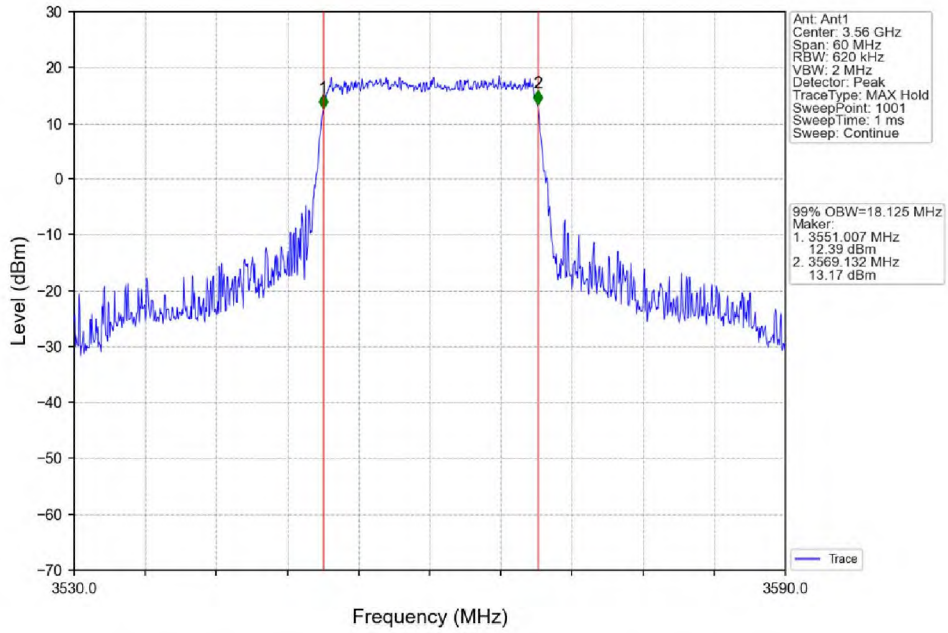

Band48 20MHz QPSK LCH_3560MHz_RB_100_0_NTNV