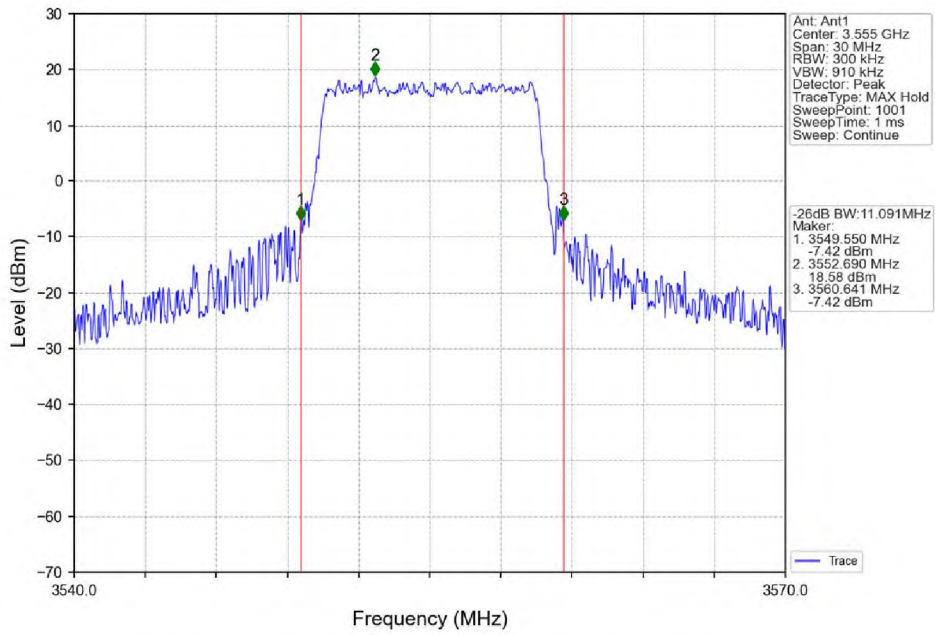

1.2.2 Test Graph

Band48 5MHz QPSK HCH 3697.5MHz RB 25 0 NTV

Band48 5MHz 16QAM LCH 3552.5MHz RB 25 0 NTV

Band48 5MHz 16QAM MCH 3625MHz RB 25 0 NTV

Band48 5MHz 16QAM HCH 3697.5MHz RB 25 0 NTV

Band48_10MHz_QPSK_LCH_3555MHz_RB_50_0_NTNV