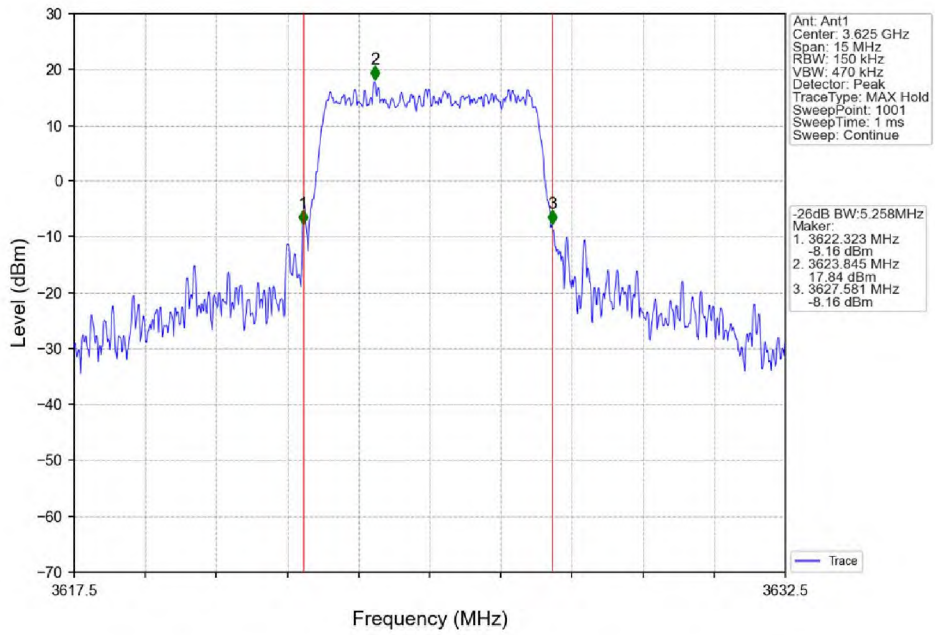

1.2.2 Test Graph

Band48 5MHz QPSK HCH 3697.5MHz RB 25 0 NTV

Band48 5MHz 16QAM LCH 3552.5MHz RB 25 0 NTV

Band48 5MHz 16QAM MCH 3625MHz RB 25 0 NTV

Band48 5MHz 16QAM HCH 3697.5MHz RB 25 0 NTV

Band48_10MHz_QPSK_LCH_3555MHz_RB_50_0_NTNV