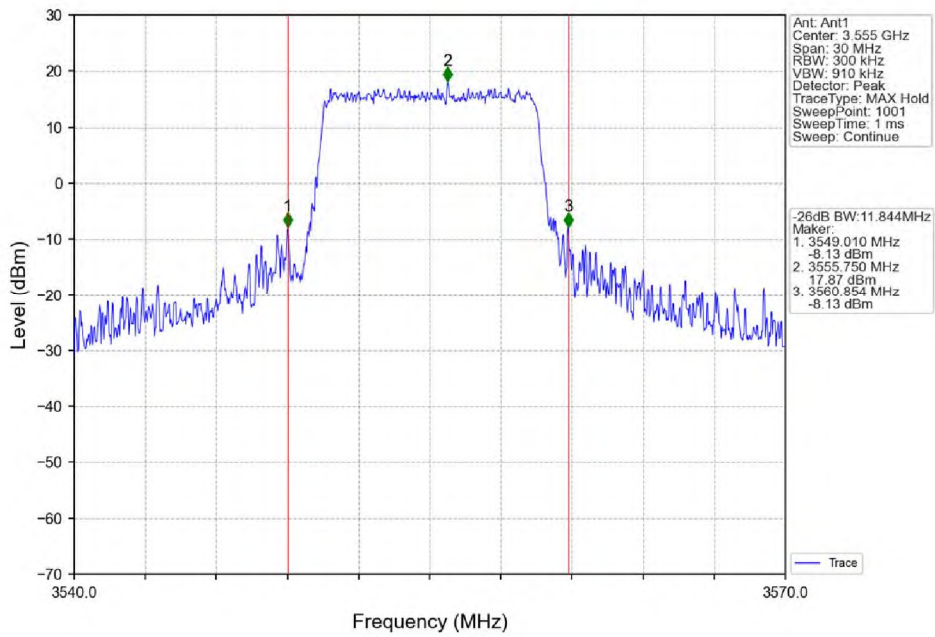

Band48_10MHz_16QAM_LCH_3555MHz_RB_50_0_NTNV