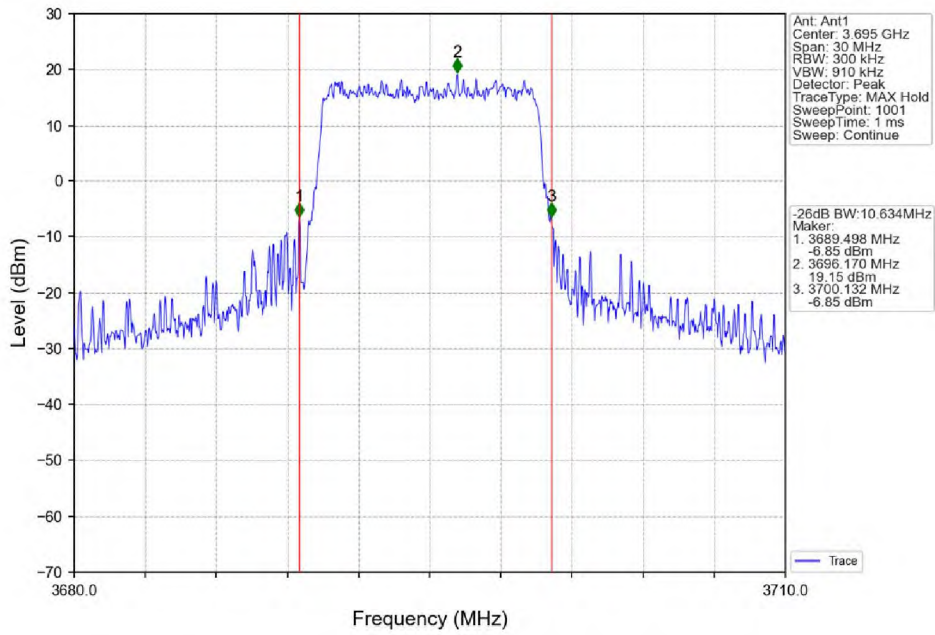

Band48_10MHz_QPSK_HCH_3695MHz_RB_50_0_NTNV