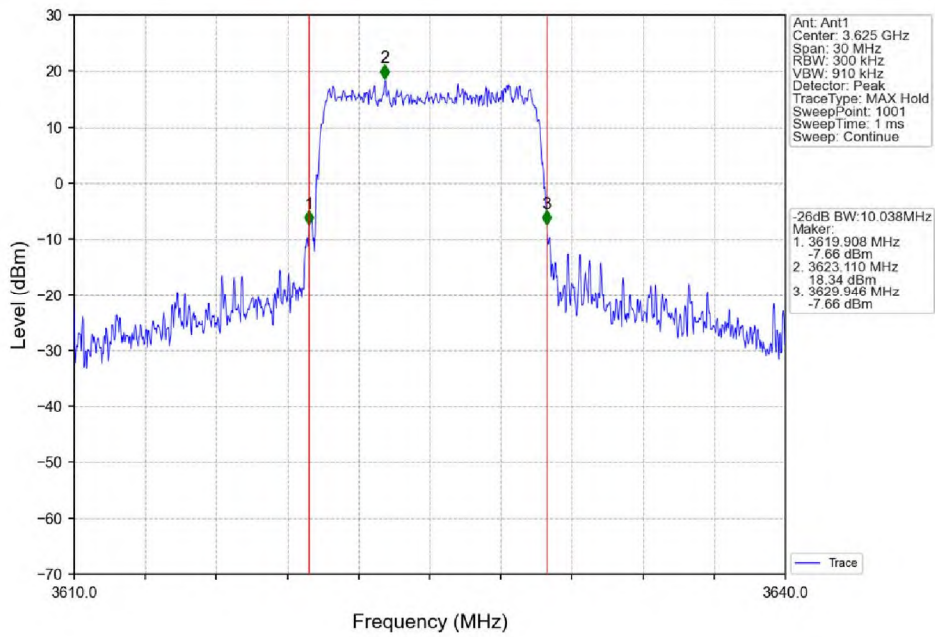

Band48_10MHz_QPSK_MCH_3625MHz_RB_50_0_NTNV