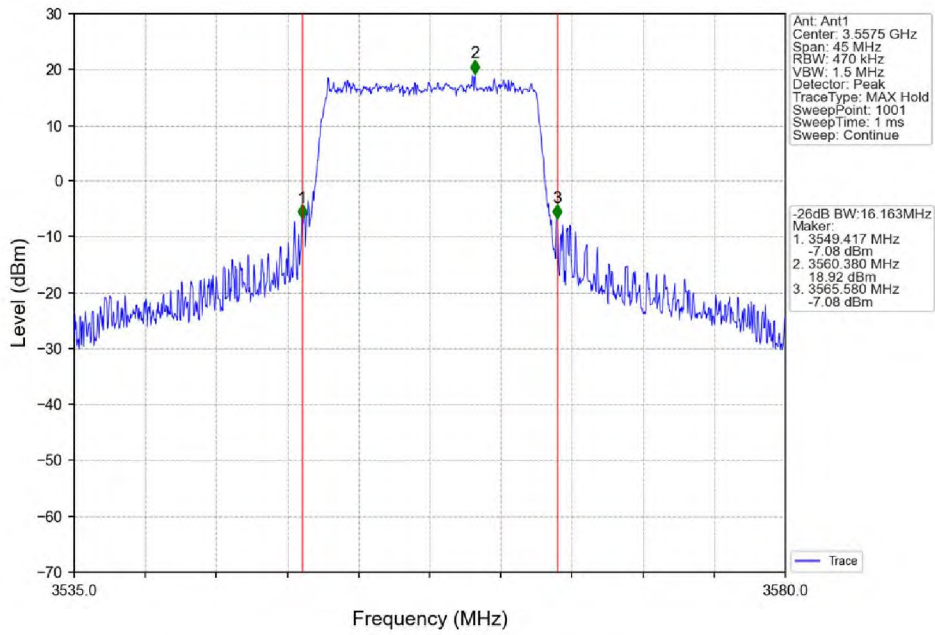

Band48_15MHz_QPSK_LCH_3557.5MHz_RB_75_0_NTNV