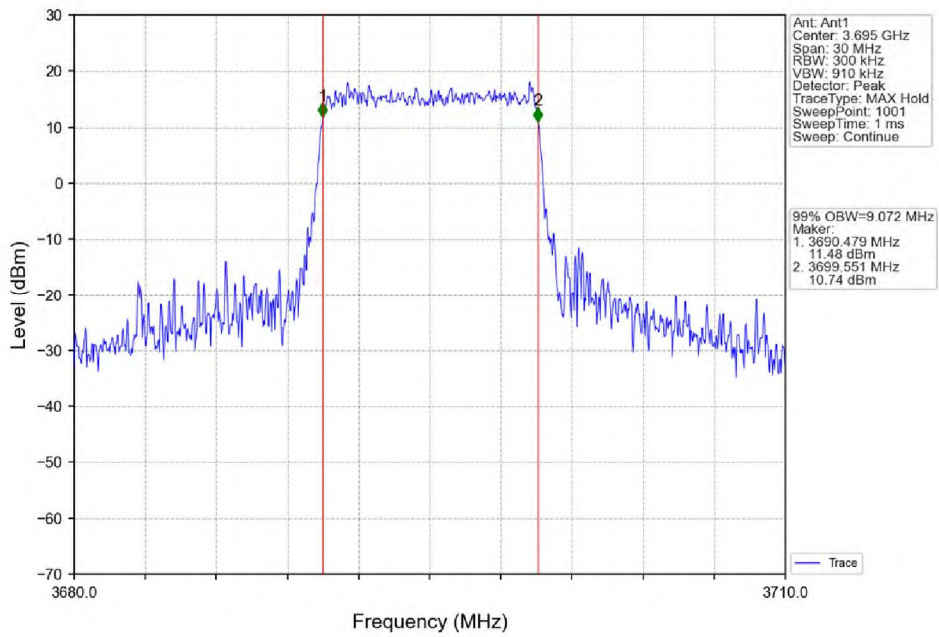

Band48_10MHz_QPSK_MCH_3625MHz_RB_50_0_NTNV

Band48_10MHz_QPSK_HCH_3695MHz_RB_50_0_NTNV

Band48_10MHz_16QAM_LCH_3555MHz_RB_50_0_NTNV

Band48_10MHz_16QAM_MCH_3625MHz_RB_50_0_NTNV

Band48_10MHz_16QAM_HCH_3695MHz_RB_50_0_NTNV