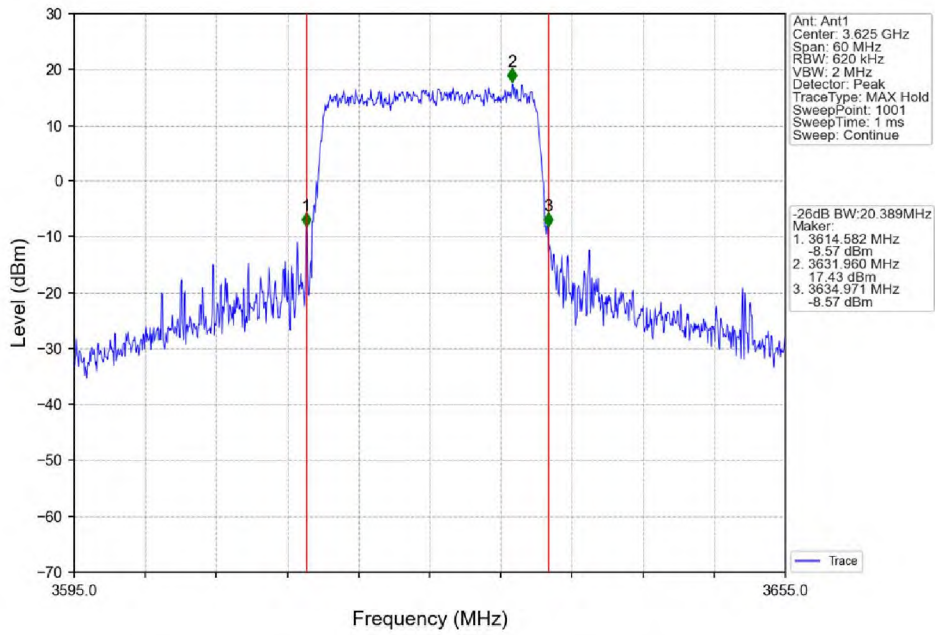

Band48_15MHz_16QAM_HCH_3692.5MHz_RB_75_0_NTNV

Band48 20MHz QPSK LCH 3560MHz RB 100 0 NTNV

Band48 20MHz QPSK MCH 3625MHz RB 100 0 NTNV

Band48 20MHz QPSK HCH 3690MHz RB 100 0 NTN

Band48 20MHz 16QAM LCH 3560MHz RB 100 0 NTN

Band48 20MHz 16QAM MCH 3625MHz RB 100 0 NTN

Band48 20MHz 16QAM HCH 3690MHz RB 100 0 NTN

UL 48C - LTE

26dB Bandwidth and Occupied Bandwidth

Test Result

Band	Bandwidth	Modulation	Channel	RB Configuration	Occupied Bandwidth (MHz)	26dB Bandwidth (MHz)	Verdict
48-48	10MHz-20MHz	QPSK-QPSK	55295-55439	50RB#0-100RB#0	27.756	29.00	PASS
48-48	10MHz-20MHz	QPSK-QPSK	55896-56040	50RB#0-100RB#0	27.613	29.00	PASS
48-48	10MHz-20MHz	QPSK-QPSK	56496-56640	50RB#0-100RB#0	27.824	29.25	PASS
48-48	10MHz-20MHz	16QAM-16QAM	55295-55439	50RB#0-100RB#0	27.728	29.08	PASS
48-48	10MHz-20MHz	16QAM-16QAM	55896-56040	50RB#0-100RB#0	27.702	29.08	PASS
48-48	10MHz-20MHz	16QAM-16QAM	56496-56640	50RB#0-100RB#0	27.724	29.08	PASS
48-48	10MHz-20MHz	64QAM-64QAM	55295-55439	50RB#0-100RB#0	27.717	29.08	PASS
48-48	10MHz-20MHz	64QAM-64QAM	55896-56040	50RB#0-100RB#0	27.716	29.08	PASS
48-48	10MHz-20MHz	64QAM-64QAM	56496-56640	50RB#0-100RB#0	27.723	29.17	PASS
48-48	10MHz-20MHz	256QAM-256QAM	55295-55439	50RB#0-100RB#0	27.715	29.08	PASS
48-48	10MHz-20MHz	256QAM-256QAM	55896-56040	50RB#0-100RB#0	27.724	29.08	PASS
48-48	10MHz-20MHz	256QAM-256QAM	56496-56640	50RB#0-100RB#0	27.727	29.08	PASS
48-48	15MHz-20MHz	QPSK-QPSK	55318-55489	75RB#0-100RB#0	32.718	34.00	PASS