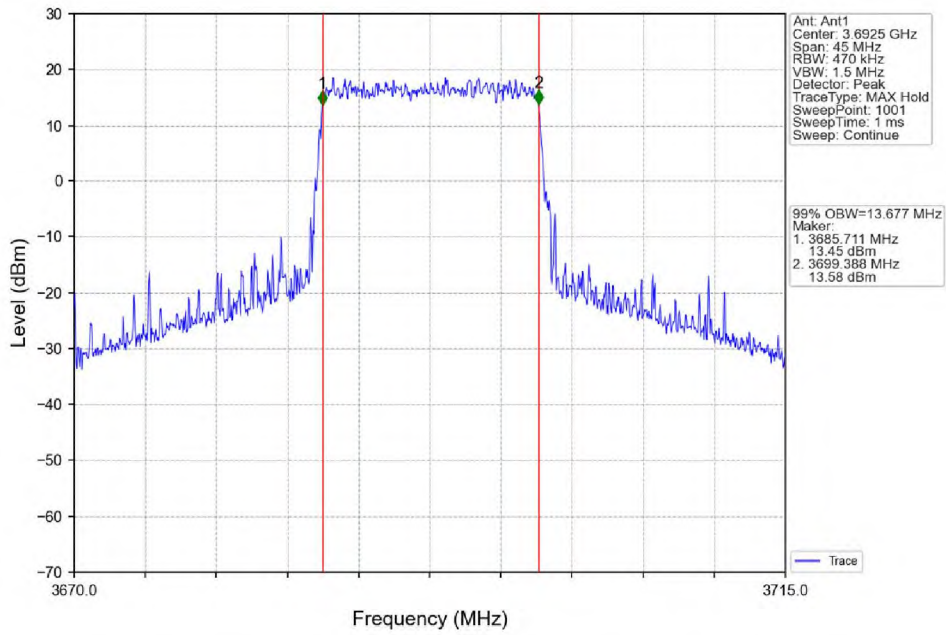

Band48_15MHz_QPSK_HCH_3692.5MHz_RB_75_0_NTNV