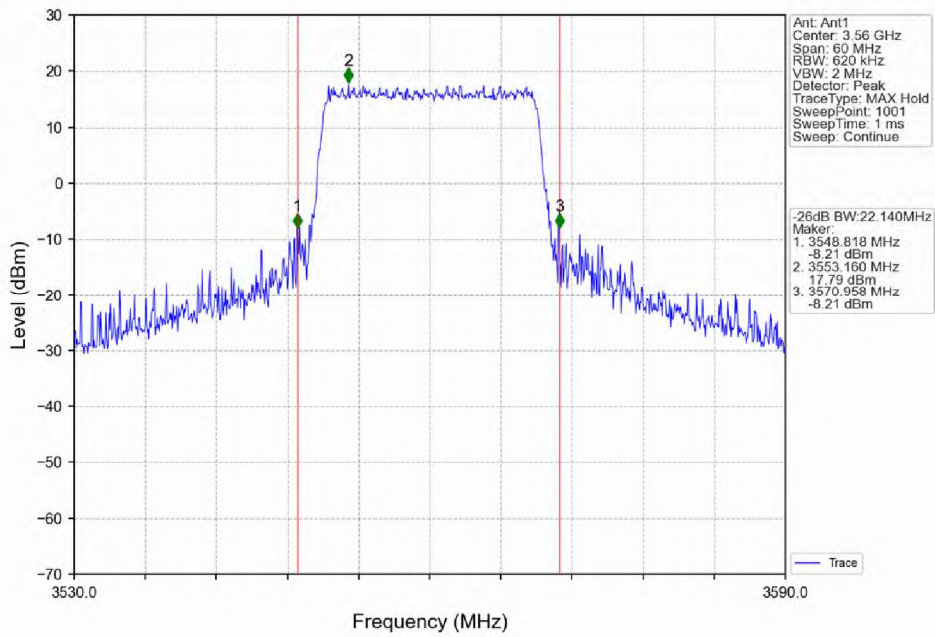

Band48_15MHz_16QAM_HCH_3692.5MHz_RB_75_0_NTNV

Band48 20MHz QPSK LCH 3560MHz RB 100 0 NTNV

Band48 20MHz QPSK MCH 3625MHz RB 100 0 NTNV

Band48 20MHz QPSK HCH 3690MHz RB 100 0 NTN

Band48 20MHz 16QAM LCH 3560MHz RB 100 0 NTN

Band48 20MHz 16QAM MCH 3625MHz RB 100 0 NTN

Band48 20MHz 16QAM HCH 3690MHz RB 100 0 NTN

UL 48C - LTE

26dB Bandwidth and Occupied Bandwidth

Test Result

Band	Bandwidth	Modulation	Channel	RB Configuration	Occupied Bandwidth (MHz)	26dB Bandwidth (MHz)	Verdict
48-48	10MHz-20MHz	QPSK-QPSK	55295-55439	50RB#0-100RB#0	27.756	29.00	PASS
48-48	10MHz-20MHz	QPSK-QPSK	55896-56040	50RB#0-100RB#0	27.613	29.00	PASS
48-48	10MHz-20MHz	QPSK-QPSK	56496-56640	50RB#0-100RB#0	27.824	29.25	PASS
48-48	10MHz-20MHz	16QAM-16QAM	55295-55439	50RB#0-100RB#0	27.728	29.08	PASS
48-48	10MHz-20MHz	16QAM-16QAM	55896-56040	50RB#0-100RB#0	27.702	29.08	PASS
48-48	10MHz-20MHz	16QAM-16QAM	56496-56640	50RB#0-100RB#0	27.724	29.08	PASS
48-48	10MHz-20MHz	64QAM-64QAM	55295-55439	50RB#0-100RB#0	27.717	29.08	PASS
48-48	10MHz-20MHz	64QAM-64QAM	55896-56040	50RB#0-100RB#0	27.716	29.08	PASS
48-48	10MHz-20MHz	64QAM-64QAM	56496-56640	50RB#0-100RB#0	27.723	29.17	PASS
48-48	10MHz-20MHz	256QAM-256QAM	55295-55439	50RB#0-100RB#0	27.715	29.08	PASS
48-48	10MHz-20MHz	256QAM-256QAM	55896-56040	50RB#0-100RB#0	27.724	29.08	PASS
48-48	10MHz-20MHz	256QAM-256QAM	56496-56640	50RB#0-100RB#0	27.727	29.08	PASS
48-48	15MHz-20MHz	QPSK-QPSK	55318-55489	75RB#0-100RB#0	32.718	34.00	PASS