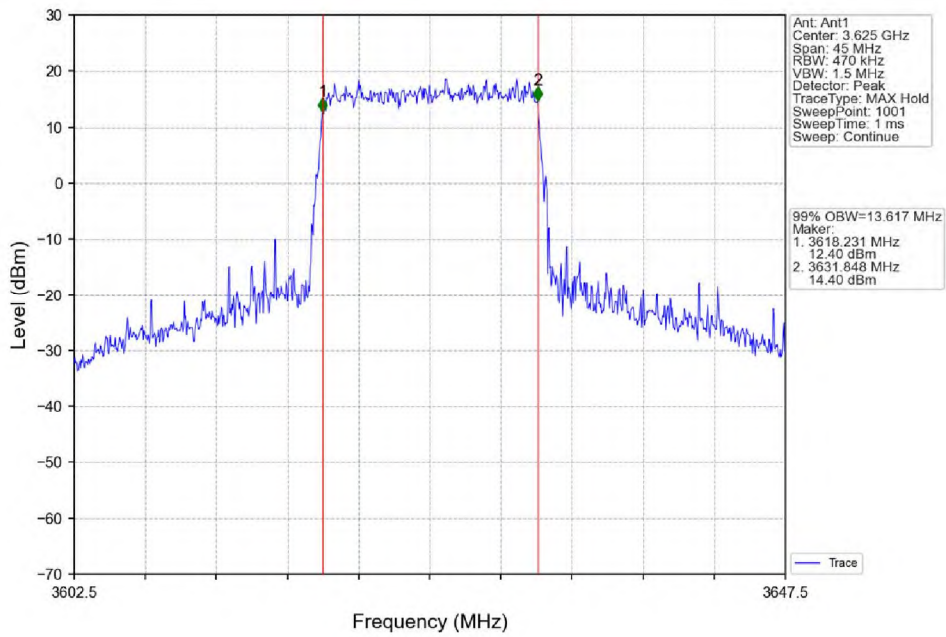

Band48_15MHz_QPSK_MCH_3625MHz_RB_75_0_NTNV