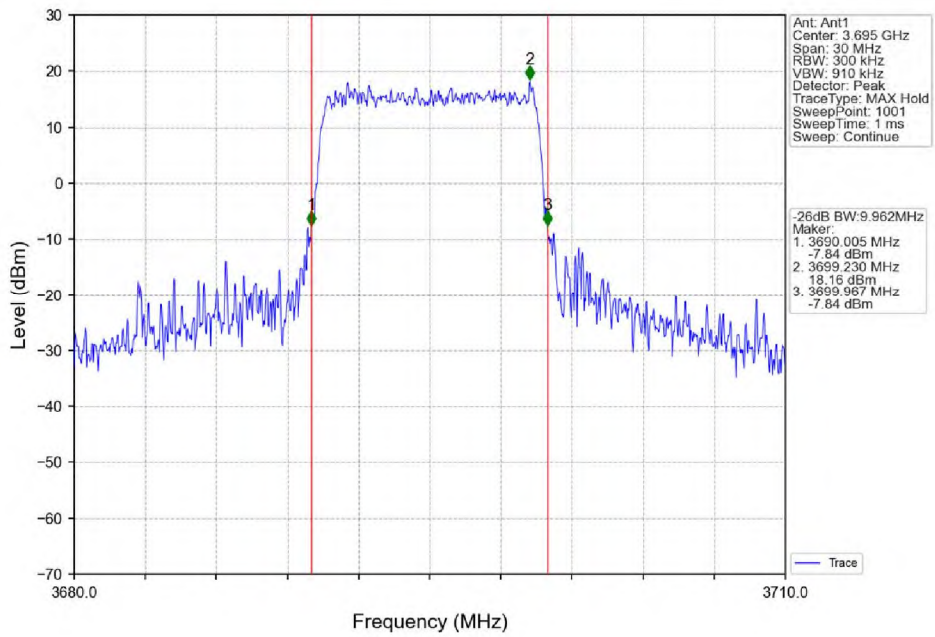

Band48_10MHz_QPSK_MCH_3625MHz_RB_50_0_NTNV

Band48_10MHz_QPSK_HCH_3695MHz_RB_50_0_NTNV

Band48_10MHz_16QAM_LCH_3555MHz_RB_50_0_NTNV

Band48_10MHz_16QAM_MCH_3625MHz_RB_50_0_NTNV

Band48_10MHz_16QAM_HCH_3695MHz_RB_50_0_NTNV