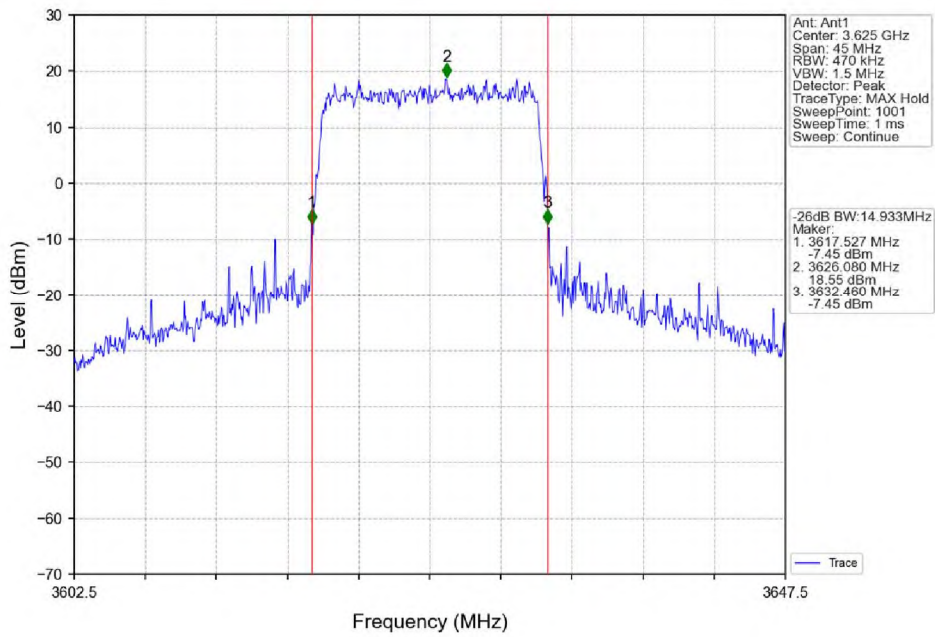

Band48_15MHz_QPSK_MCH_3625MHz_RB_75_0_NTNV