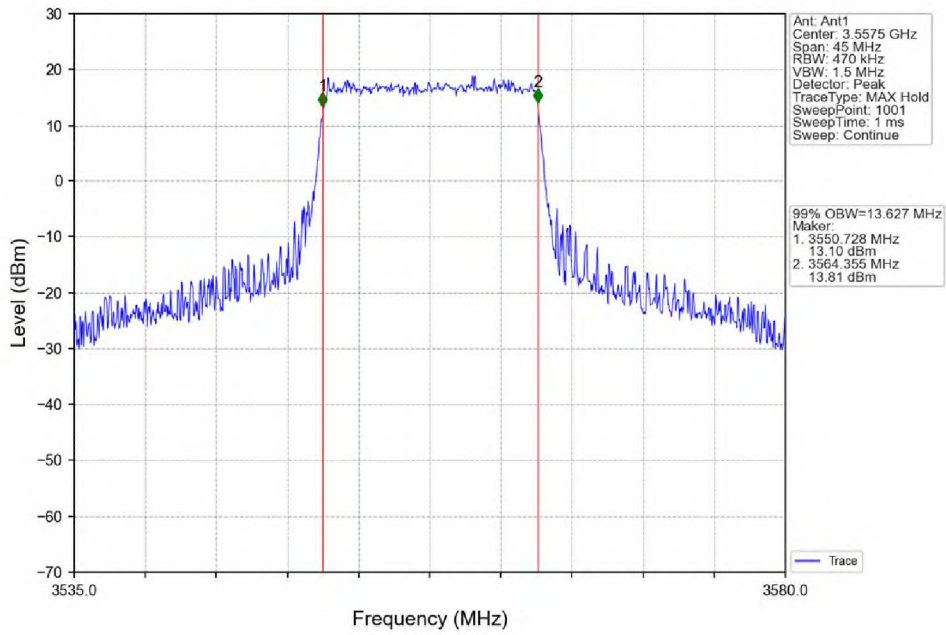

Band48_15MHz_QPSK_LCH_3557.5MHz_RB_75_0_NTNV