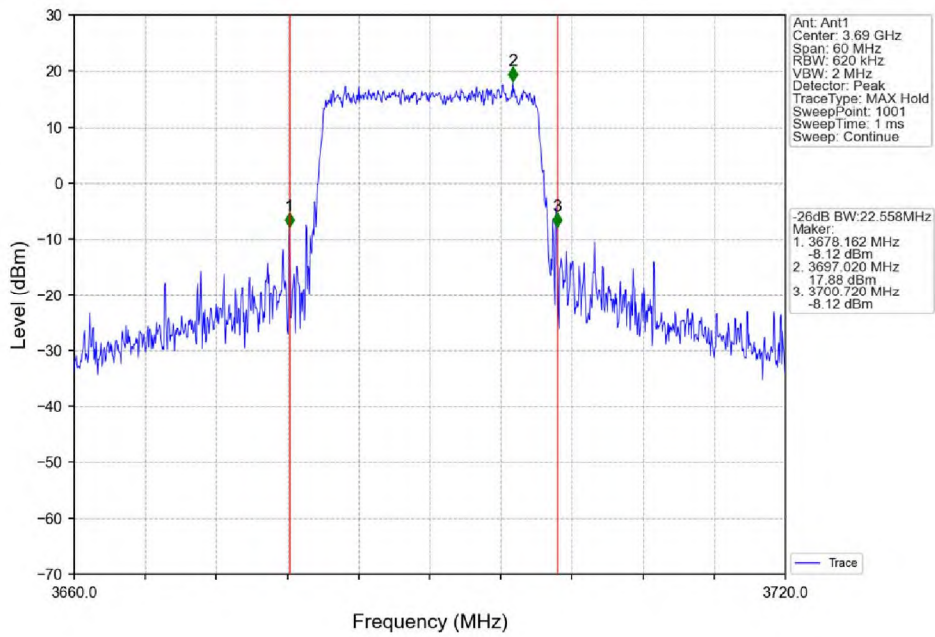

Band48_15MHz_16QAM_HCH_3692.5MHz_RB_75_0_NTNV

Band48 20MHz QPSK LCH 3560MHz RB 100 0 NTNV

Band48 20MHz QPSK MCH 3625MHz RB 100 0 NTNV

Band48 20MHz QPSK HCH 3690MHz RB 100 0 NTN

Band48 20MHz 16QAM LCH 3560MHz RB 100 0 NTN

Band48 20MHz 16QAM MCH 3625MHz RB 100 0 NTN

Band48 20MHz 16QAM HCH 3690MHz RB 100 0 NTN

UL 48C - LTE

26dB Bandwidth and Occupied Bandwidth

Test Result

Band	Bandwidth	Modulation	Channel	RB Configuration	Occupied Bandwidth (MHz)	26dB Bandwidth (MHz)	Verdict
48-48	10MHz-20MHz	QPSK-QPSK	55295-55439	50RB#0-100RB#0	27.756	29.00	PASS
48-48	10MHz-20MHz	QPSK-QPSK	55896-56040	50RB#0-100RB#0	27.613	29.00	PASS
48-48	10MHz-20MHz	QPSK-QPSK	56496-56640	50RB#0-100RB#0	27.824	29.25	PASS
48-48	10MHz-20MHz	16QAM-16QAM	55295-55439	50RB#0-100RB#0	27.728	29.08	PASS
48-48	10MHz-20MHz	16QAM-16QAM	55896-56040	50RB#0-100RB#0	27.702	29.08	PASS
48-48	10MHz-20MHz	16QAM-16QAM	56496-56640	50RB#0-100RB#0	27.724	29.08	PASS
48-48	10MHz-20MHz	64QAM-64QAM	55295-55439	50RB#0-100RB#0	27.717	29.08	PASS
48-48	10MHz-20MHz	64QAM-64QAM	55896-56040	50RB#0-100RB#0	27.716	29.08	PASS
48-48	10MHz-20MHz	64QAM-64QAM	56496-56640	50RB#0-100RB#0	27.723	29.17	PASS
48-48	10MHz-20MHz	256QAM-256QAM	55295-55439	50RB#0-100RB#0	27.715	29.08	PASS
48-48	10MHz-20MHz	256QAM-256QAM	55896-56040	50RB#0-100RB#0	27.724	29.08	PASS
48-48	10MHz-20MHz	256QAM-256QAM	56496-56640	50RB#0-100RB#0	27.727	29.08	PASS
48-48	15MHz-20MHz	QPSK-QPSK	55318-55489	75RB#0-100RB#0	32.718	34.00	PASS