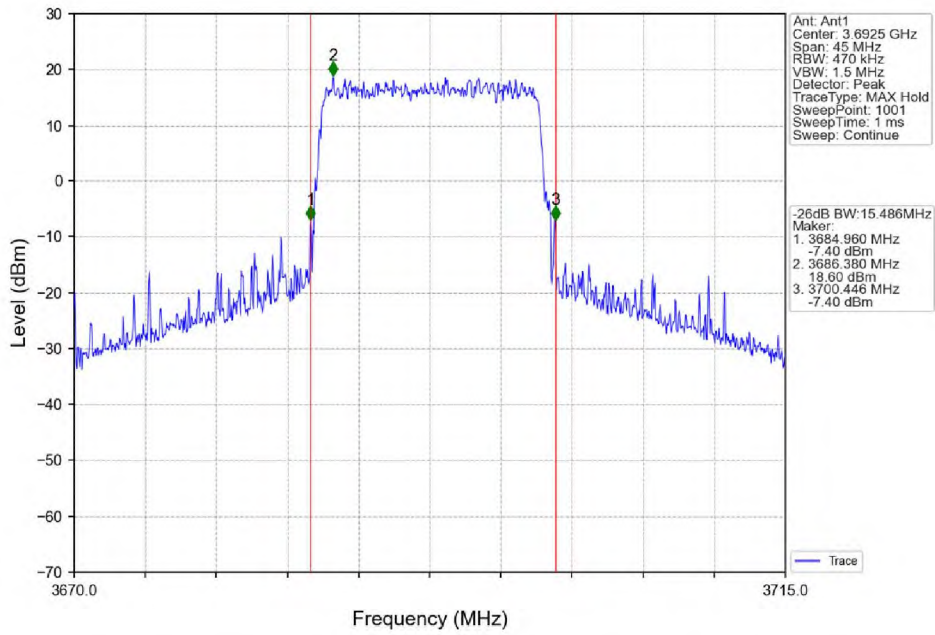

Band48_15MHz_QPSK_HCH_3692.5MHz_RB_75_0_NTNV