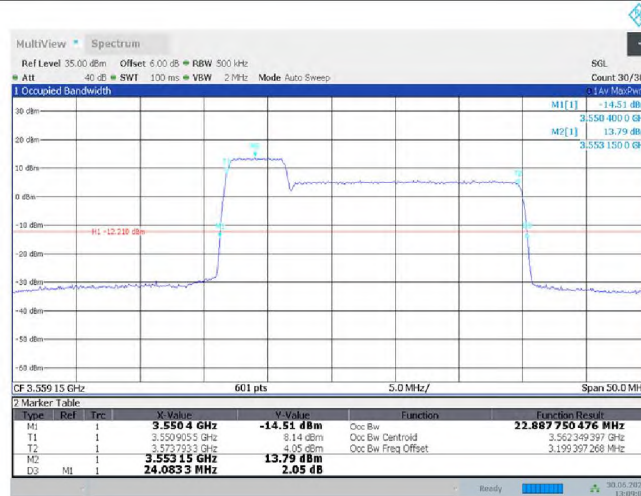

48-48-5MHz-20MHz-16QAM-16QAM-55273-55390-25RB#0-100RB#0