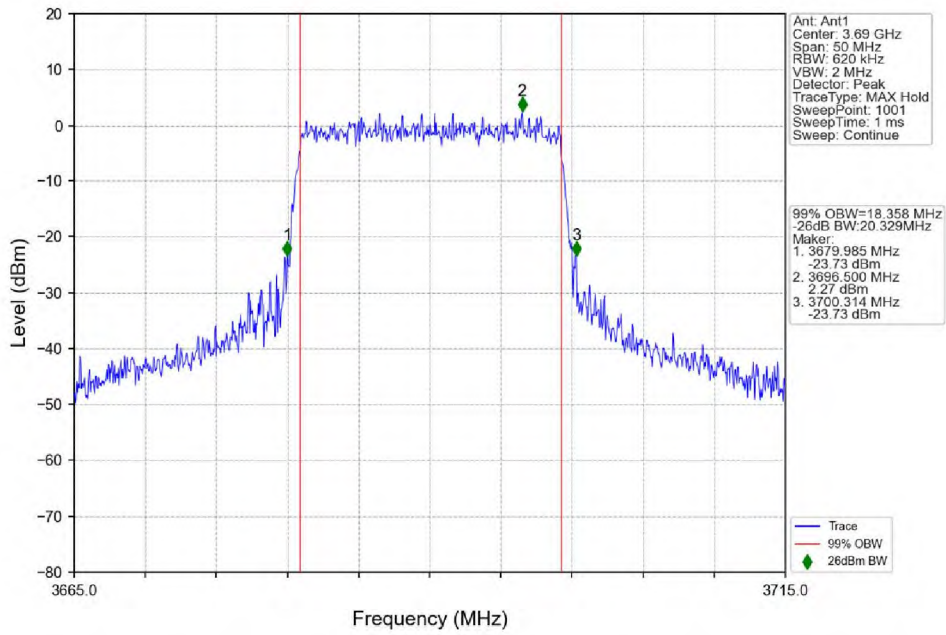

n48_30kHz_SISO_NTNV_20MHz_CP-OFDM_QPSK_3690MHz_Outer_Full