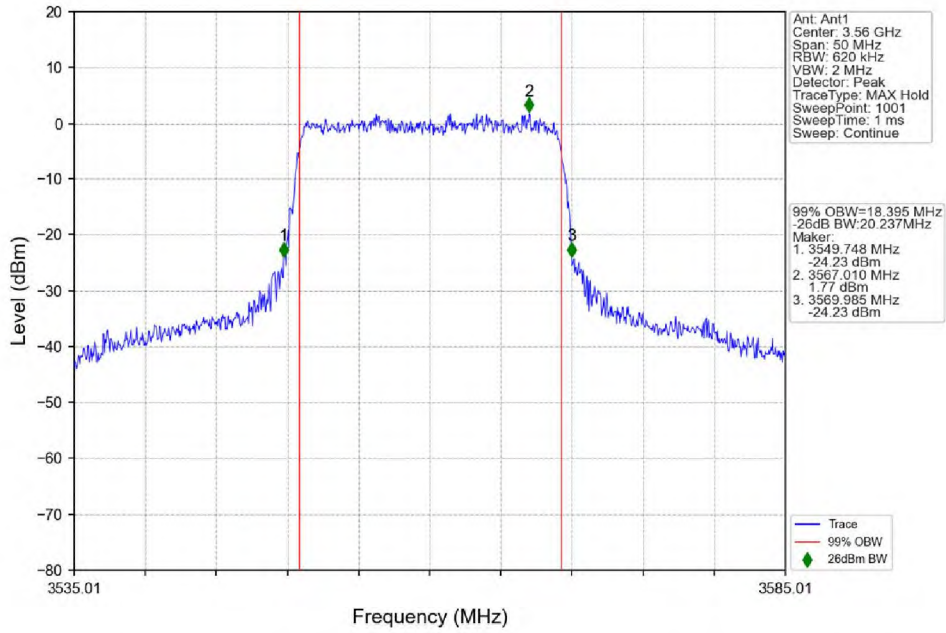

n48_30kHz_SISO_NTNV_20MHz_DFT-s-OFDM_256_QAM_3560.01MHz_Outer_Full

n48_30kHz_SISO_NTV_20MHz_DFT-s-OFDM_256_QAM_3624.99MHz_Outer_Full

n48_30kHz_SISO_NTV_20MHz_DFT-s-OFDM_256_QAM_3690MHz_Outer_Full

n48_30kHz_SISO_NTNV_20MHz_CP-OFDM_QPSK_3560.01MHz_Outer_Full