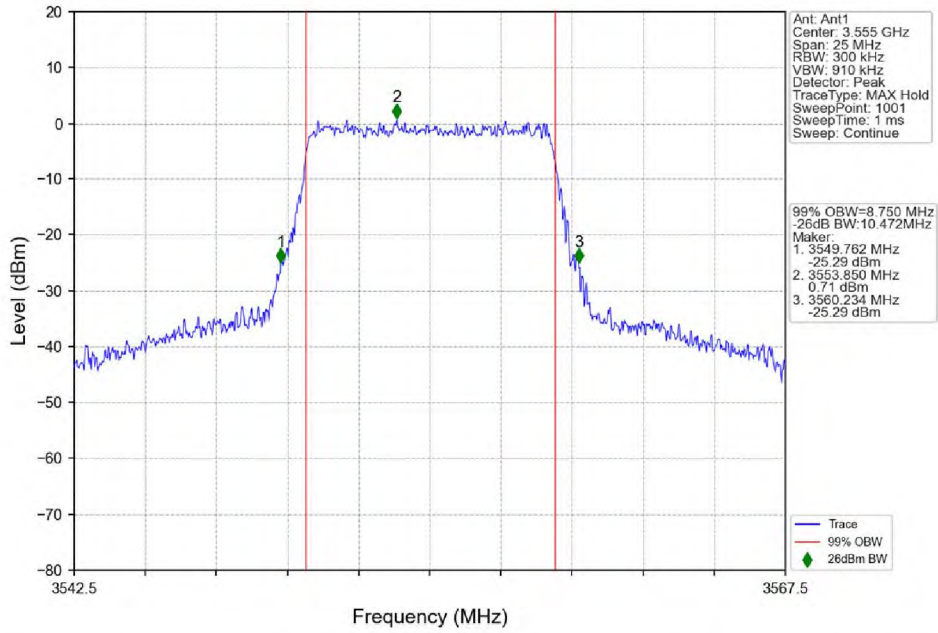

n48_30kHz_SISO_NTNV_10MHz_DFT-s-OFDM_256_QAM_3555MHz_Outer_Full

n48_30kHz_SISO_NTNV_10MHz_DFT-s-OFDM_256_QAM_3624.99MHz_Outer_Full

n48_30kHz_SISO_NTNV_10MHz_DFT-s-OFDM_256_QAM_3694.98MHz_Outer_Full

n48_30kHz_SISO_NTNV_10MHz_CP-OFDM_QPSK_3555MHz_Outer_Full