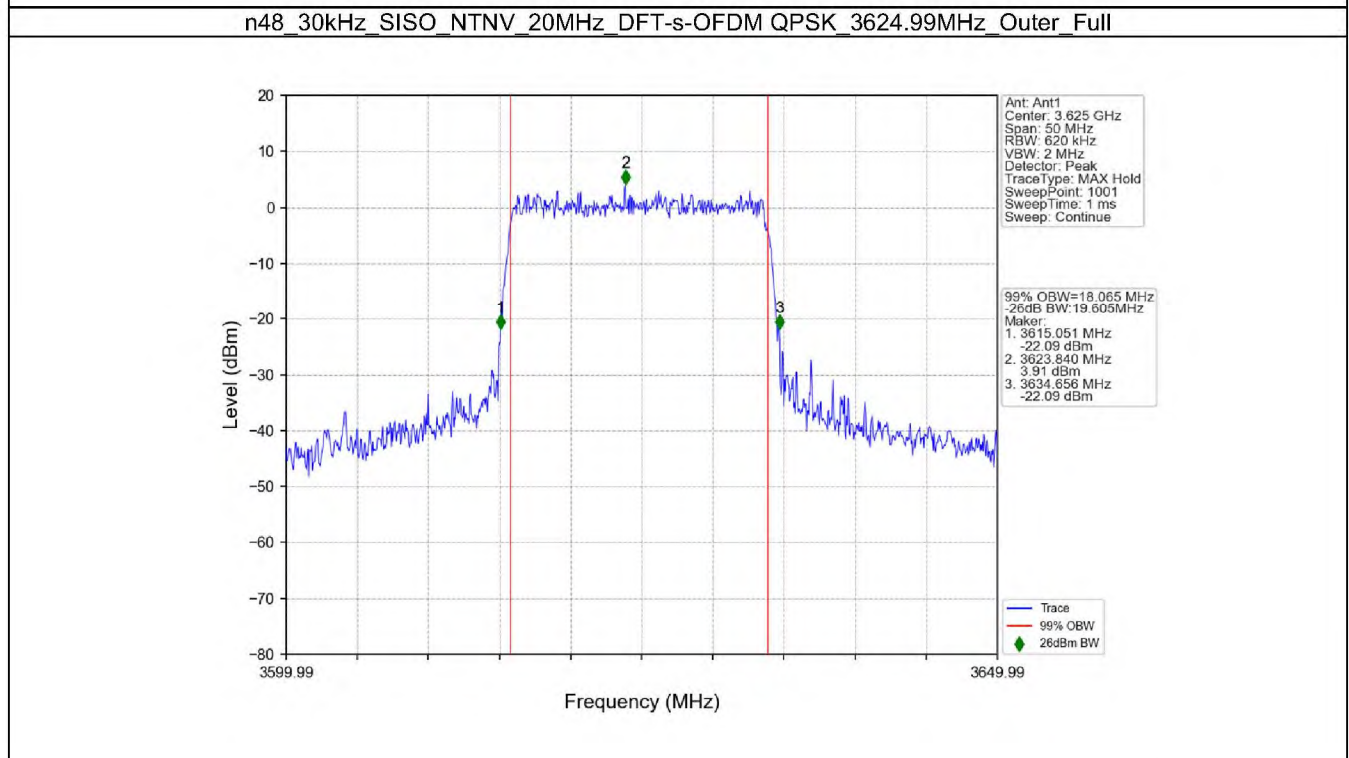

1.2.2 Test Graph