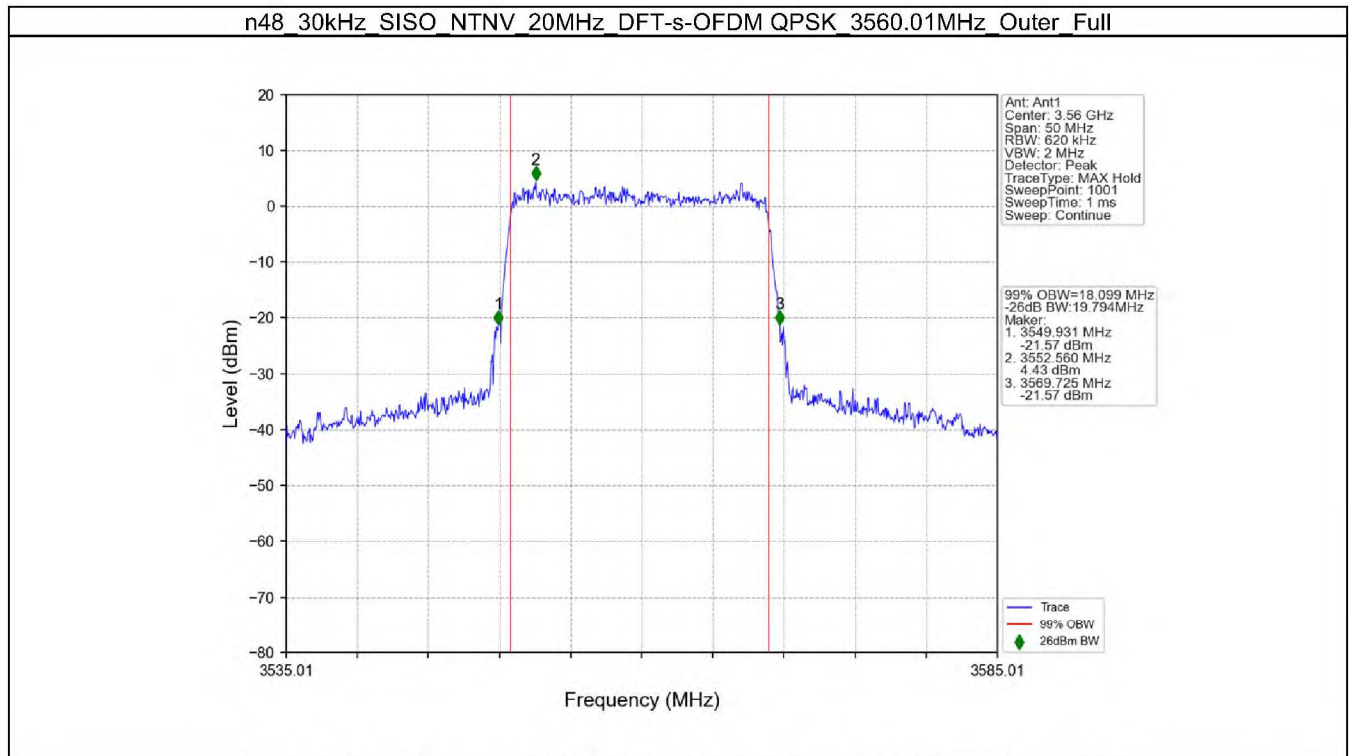

1.2.2 Test Graph