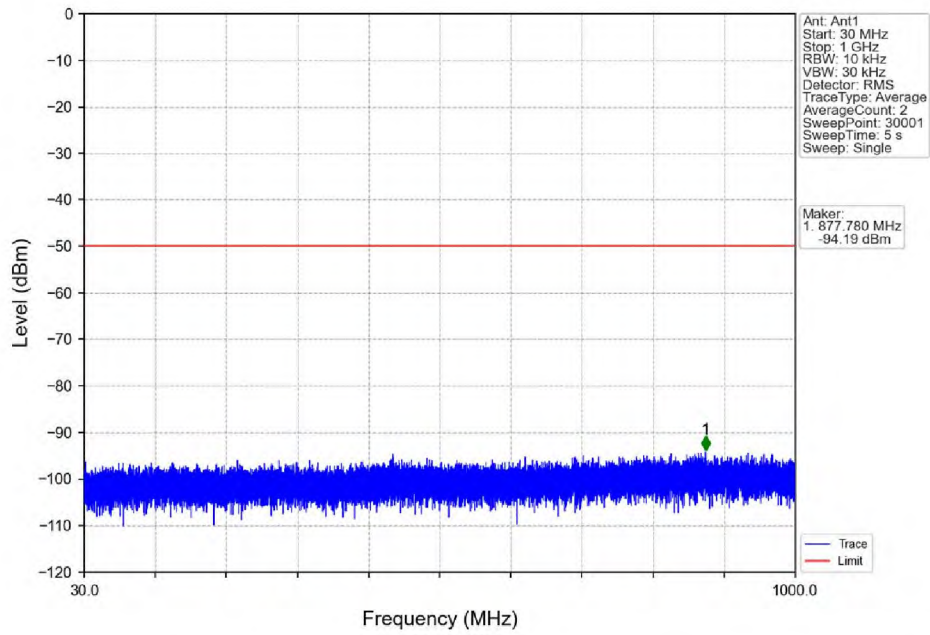

n48_30kHz_SISO_NTNV_20MHz_DFT-s-OFDM_QPSK_3690MHz_Edge_1RB_Right