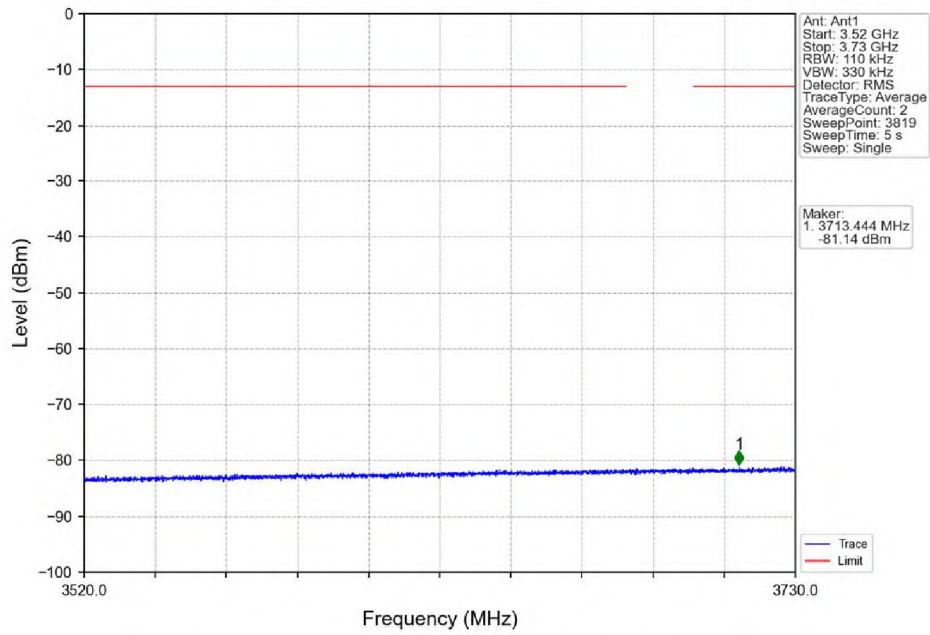

n48_30kHz_SISO_NTNV_20MHz_CP-OFDM_QPSK_3690MHz_Outer_Full