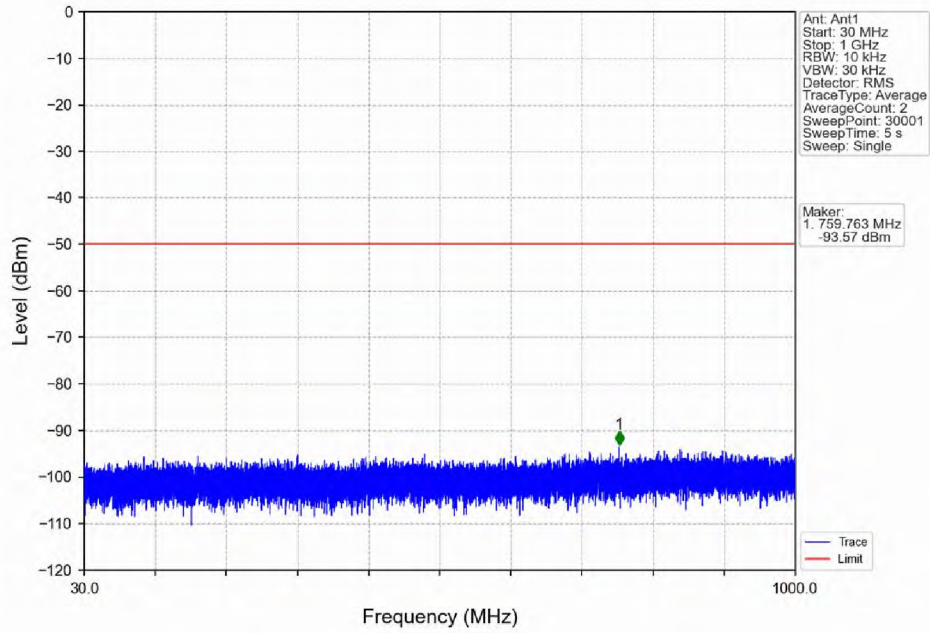

n48_30kHz_SISO_NTNV_20MHz_CP-OFDM_QPSK_3690MHz_Outer_Full