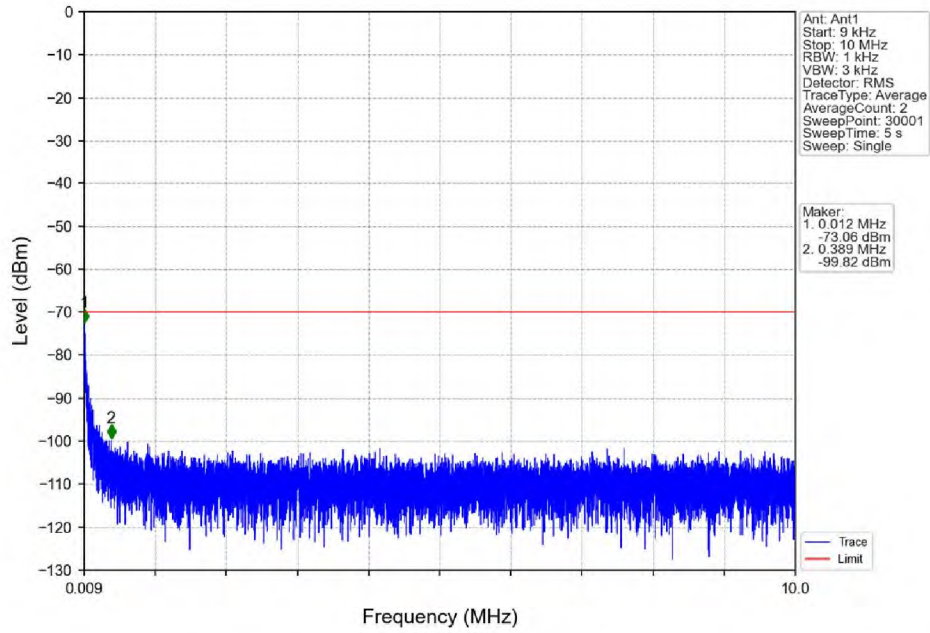

n48 30kHz SISO NTN 20MHz CP-OFDM QPSK 3690MHz Inner 1RB Right