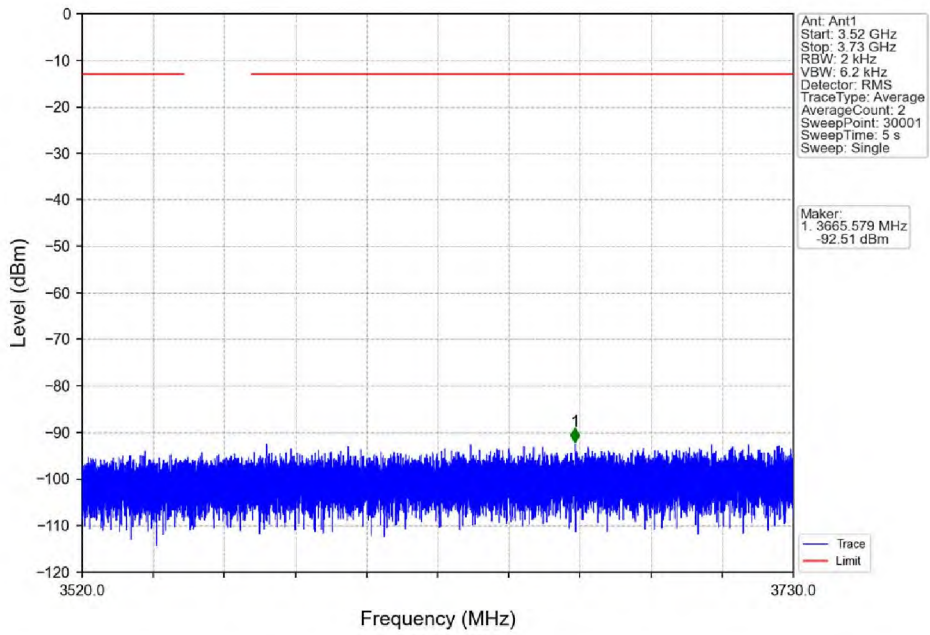

n48 30kHz SISO NTN 20MHz DFT-s-OFDM QPSK 3690MHz Inner 1RB Right

n48_30kHz_SISO_NTNV_20MHz_DFT-s-OFDM_QPSK_3690MHz_Inner_1RB_Right

n48_30kHz_SISO_NTNV_20MHz_DFT-s-OFDM_QPSK_3690MHz_Inner_1RB_Right

n48_30kHz_SISO_NTNV_20MHz_CP-OFDM_QPSK_3560.01MHz_Edge_1RB_Left