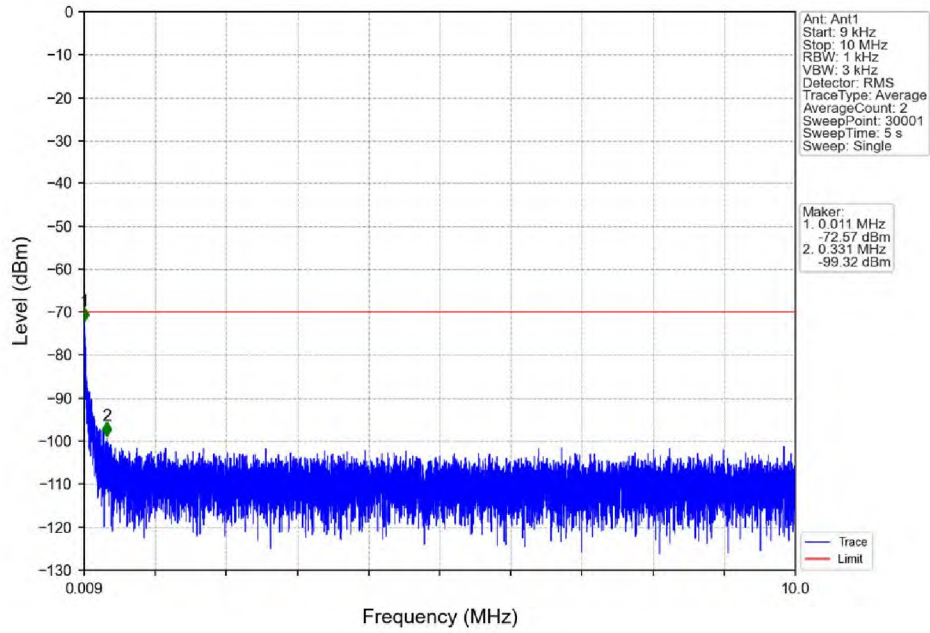

n48_30kHz_SISO_NTNV_20MHz_DFT-s-OFDM_QPSK_3624.99MHz_Edge_1RB_Left

n48_30kHz_SISO_NTNV_20MHz_DFT-s-OFDM_QPSK_3690MHz_Edge_1RB_Right

n48_30kHz_SISO_NTNV_20MHz_DFT-s-OFDM_QPSK_3690MHz_Edge_1RB_Right

n48_30kHz_SISO_NTNV_20MHz_DFT-s-OFDM_QPSK_3690MHz_Edge_1RB_Right