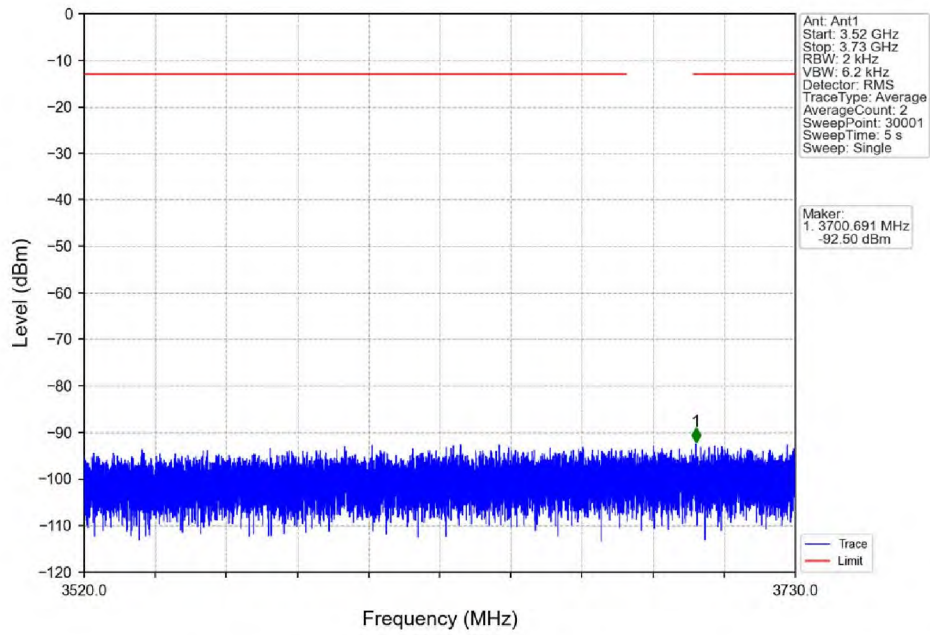

n48_30kHz_SISO_NTNV_20MHz_CP-OFDM_QPSK_3690MHz_Outer_Full

n48_30kHz_SISO_NTNV_20MHz_CP-OFDM_QPSK_3690MHz_Outer_Full

n48_30kHz_SISO_NTNV_20MHz_CP-OFDM_QPSK_3690MHz_Outer_Full

n48 30kHz SISO NTN 20MHz CP-OFDM QPSK 3690MHz Inner 1RB Right