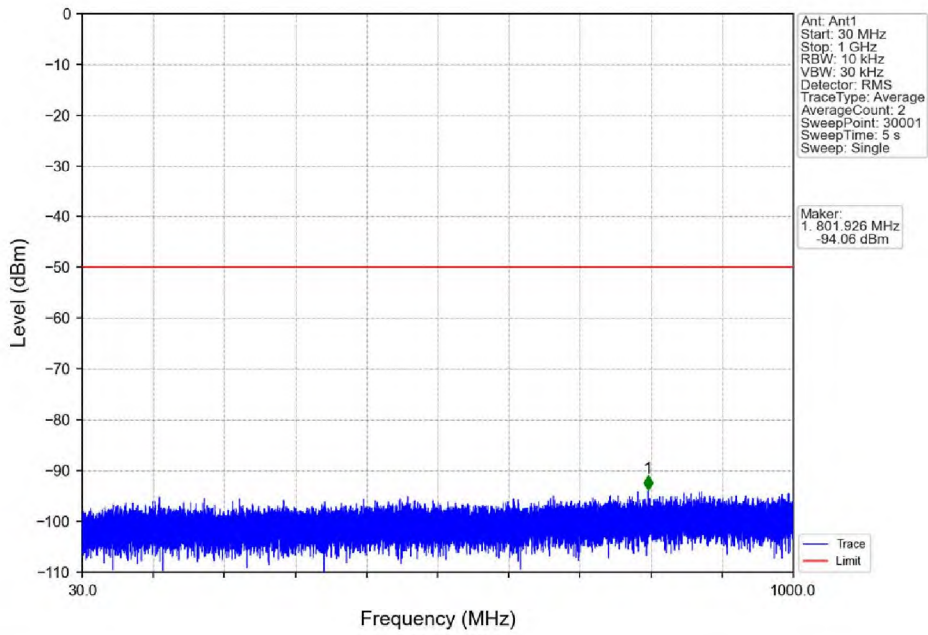

n48_30kHz_SISO_NTNV_20MHz_DFT-s-OFDM_QPSK_3560.01MHz_Inner_1RB_Left