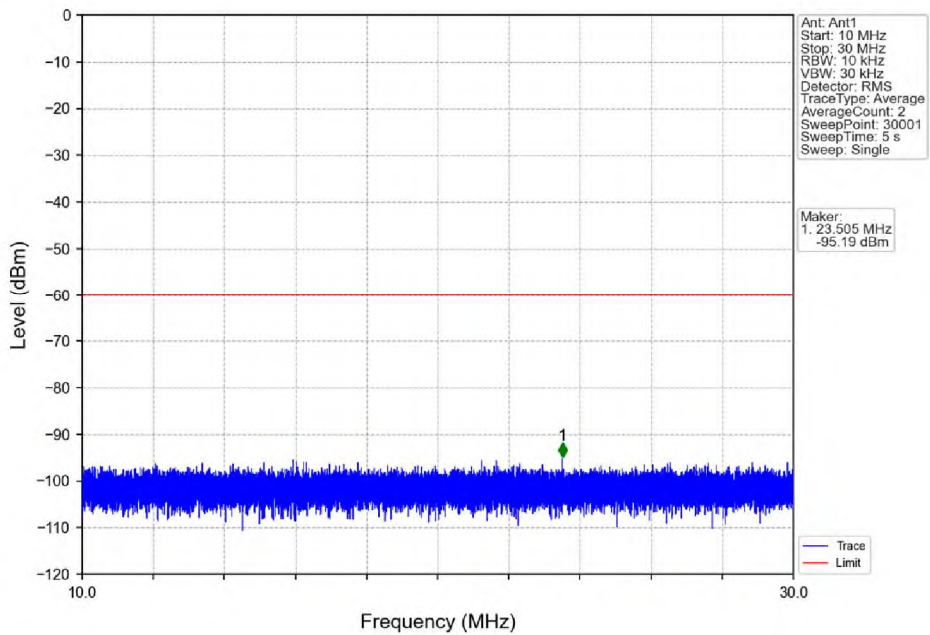

n48_30kHz_SISO_NTNV_20MHz_CP-OFDM_QPSK_3624.99MHz_Edge_1RB_Left