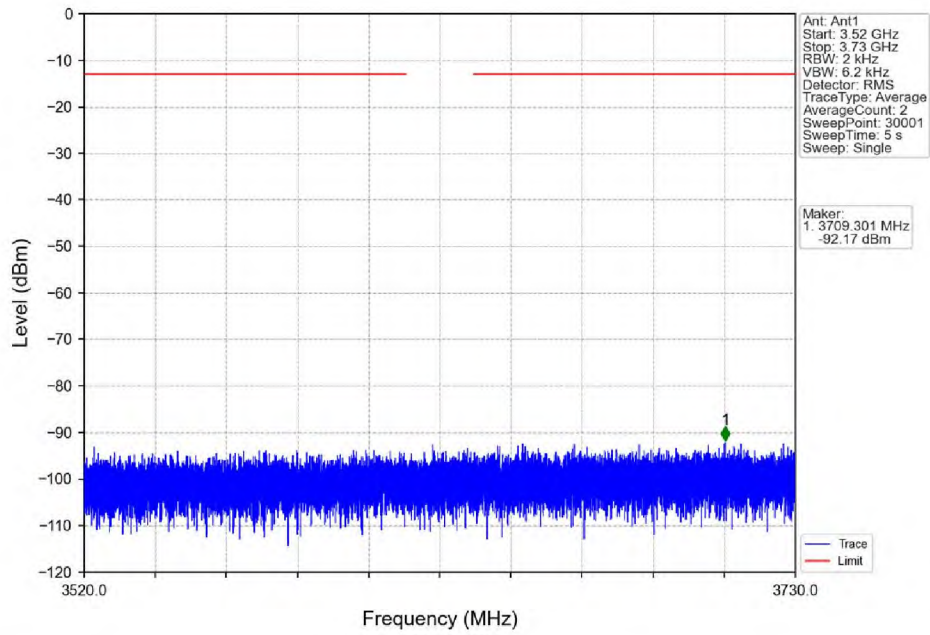

n48_30kHz_SISO_NTNV_20MHz_DFT-s-OFDM_QPSK_3624.99MHz_Edge_1RB_Left