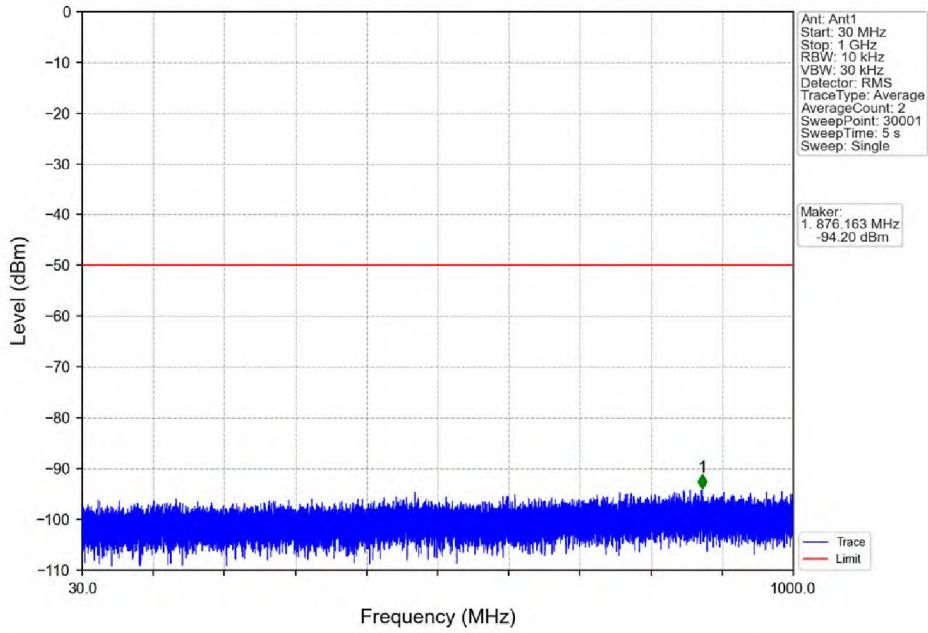

n48_30kHz_SISO_NTNV_20MHz_DFT-s-OFDM_QPSK_3624.99MHz_Edge_1RB_Left

n48_30kHz_SISO_NTNV_20MHz_DFT-s-OFDM_QPSK_3624.99MHz_Edge_1RB_Left

n48_30kHz_SISO_NTNV_20MHz_DFT-s-OFDM_QPSK_3624.99MHz_Edge_1RB_Left

n48_30kHz_SISO_NTNV_20MHz_DFT-s-OFDM_QPSK_3624.99MHz_Edge_1RB_Left