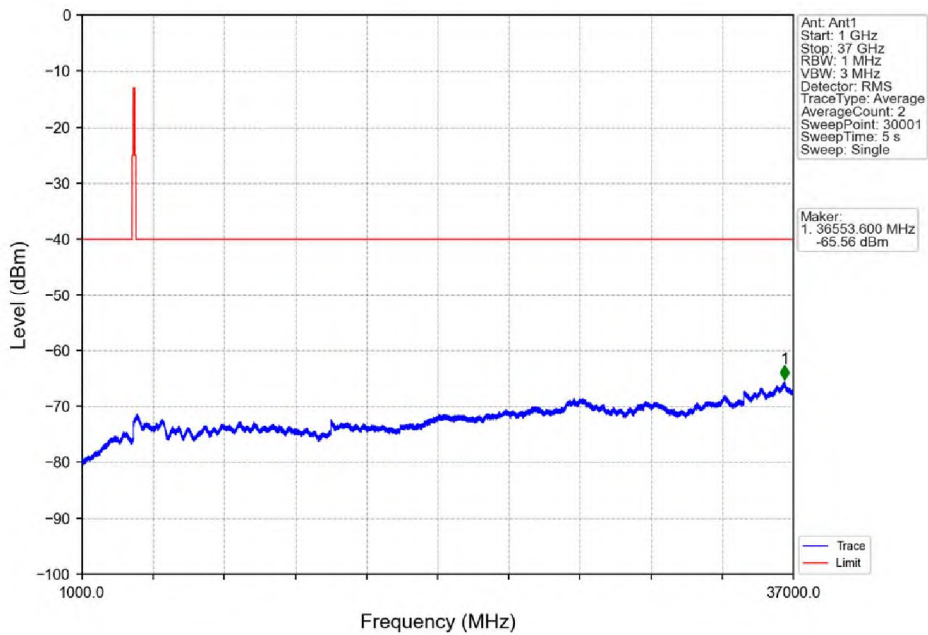

n48_30kHz_SISO_NTNV_20MHz_DFT-s-OFDM_QPSK_3624.99MHz_Edge_1RB_Left