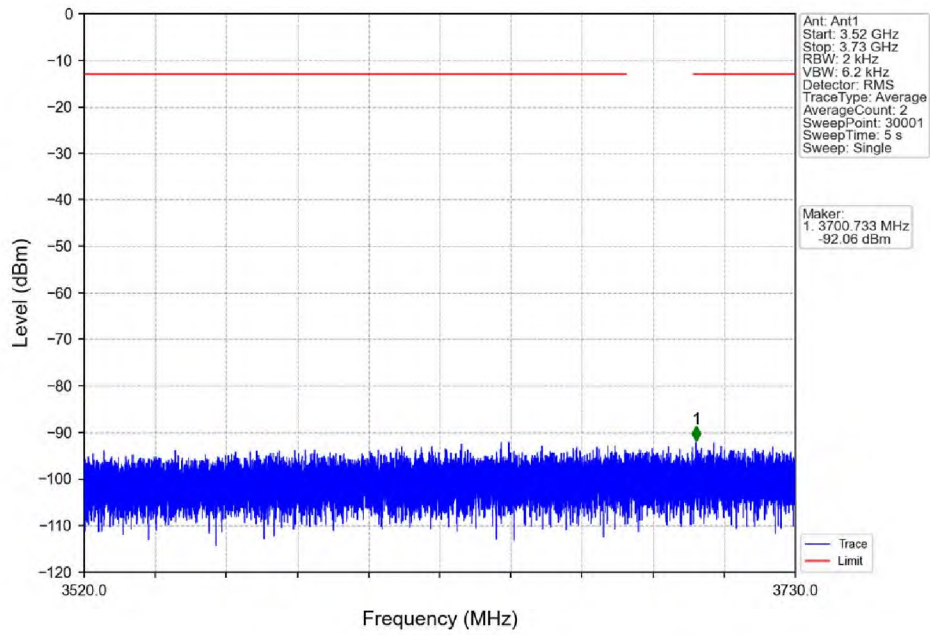

n48 30kHz SISO NTN 20MHz DFT-s-OFDM QPSK 3690MHz Inner 1RB Right