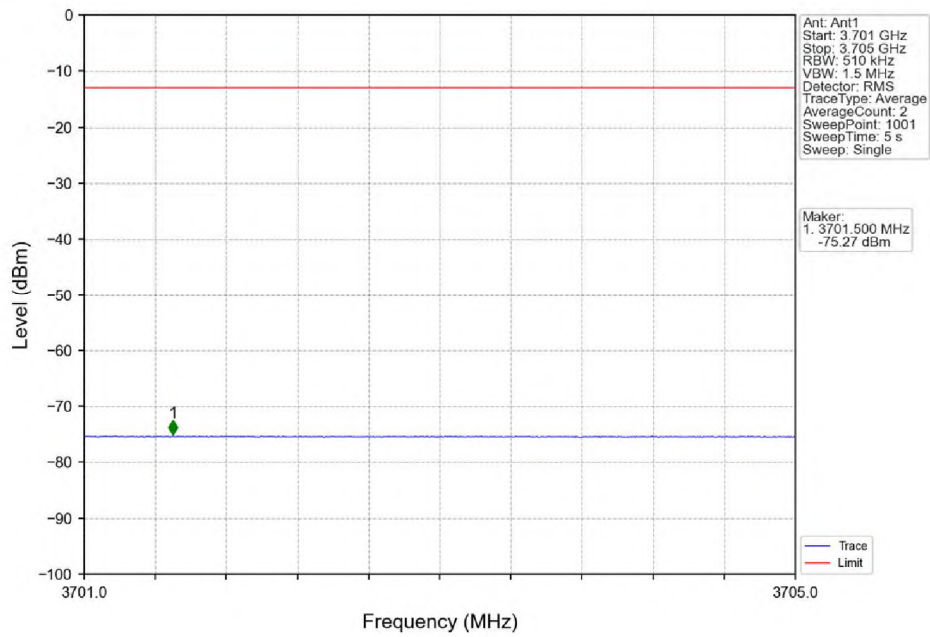

n48 30kHz SISO NTN 20MHz CP-OFDM QPSK 3690MHz Inner 1RB Right