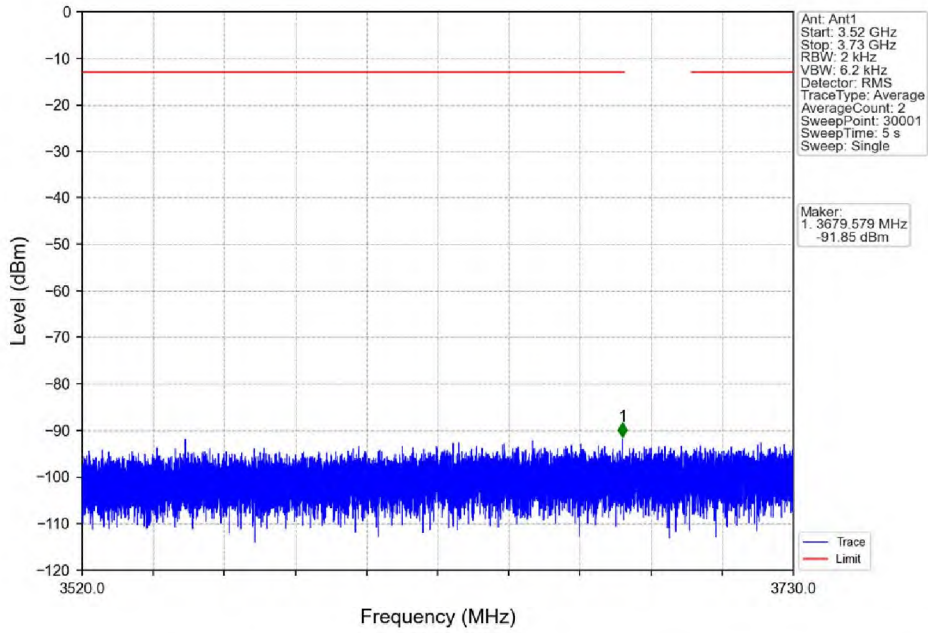

n48_30kHz_SISO_NTNV_20MHz_DFT-s-OFDM_QPSK_3690MHz_Edge_1RB_Right