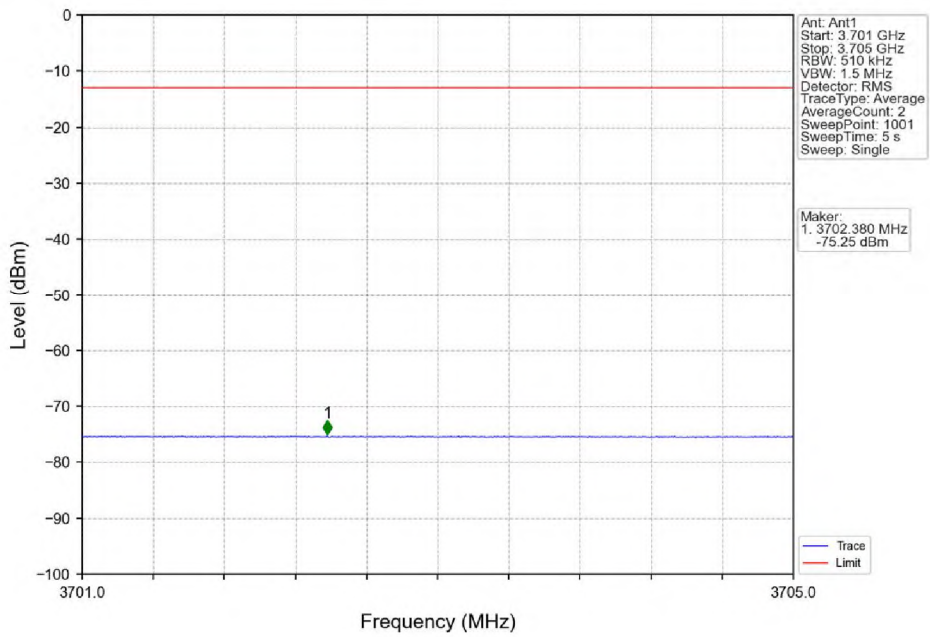

n48_30kHz_SISO_NTNV_20MHz_CP-OFDM_QPSK_3624.99MHz_Edge_1RB_Left