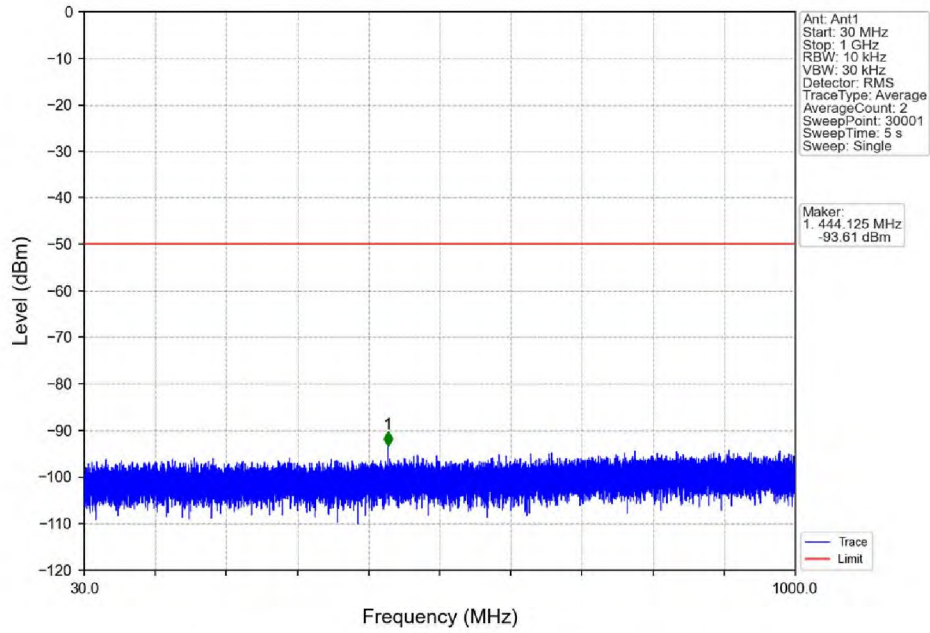

n48_30kHz_SISO_NTNV_20MHz_DFT-s-OFDM_QPSK_3690MHz_Outer_Full

n48_30kHz_SISO_NTNV_20MHz_DFT-s-OFDM_QPSK_3690MHz_Outer_Full

n48_30kHz_SISO_NTNV_20MHz_DFT-s-OFDM_QPSK_3690MHz_Outer_Full

n48_30kHz_SISO_NTNV_20MHz_DFT-s-OFDM_QPSK_3690MHz_Outer_Full