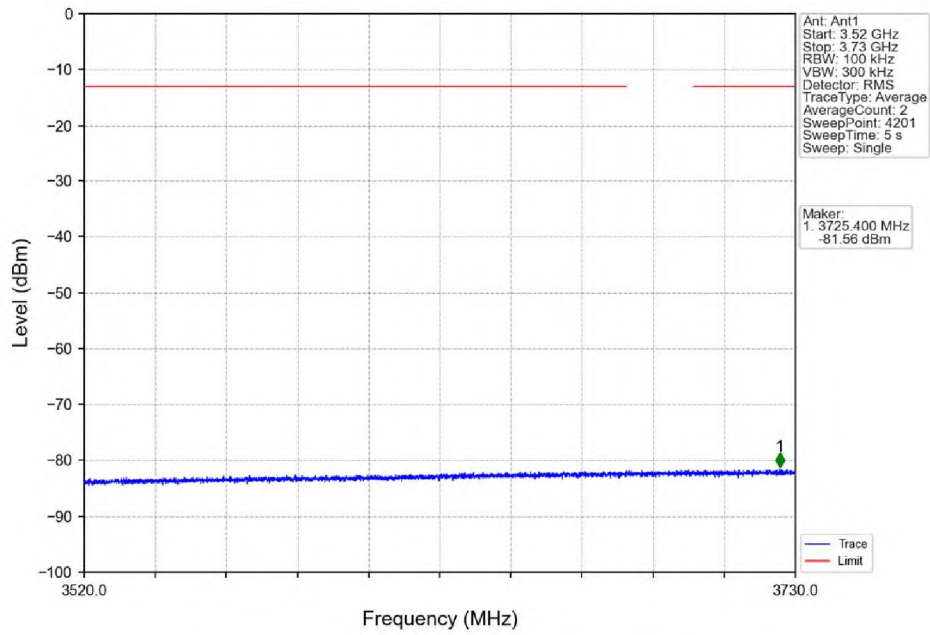

n48_30kHz_SISO_NTNV_20MHz_DFT-s-OFDM_QPSK_3690MHz_Edge_1RB_Right

n48_30kHz_SISO_NTNV_20MHz_DFT-s-OFDM_QPSK_3690MHz_Edge_1RB_Right

n48_30kHz_SISO_NTNV_20MHz_DFT-s-OFDM_QPSK_3690MHz_Edge_1RB_Right

n48_30kHz_SISO_NTNV_20MHz_DFT-s-OFDM_QPSK_3690MHz_Outer_Full