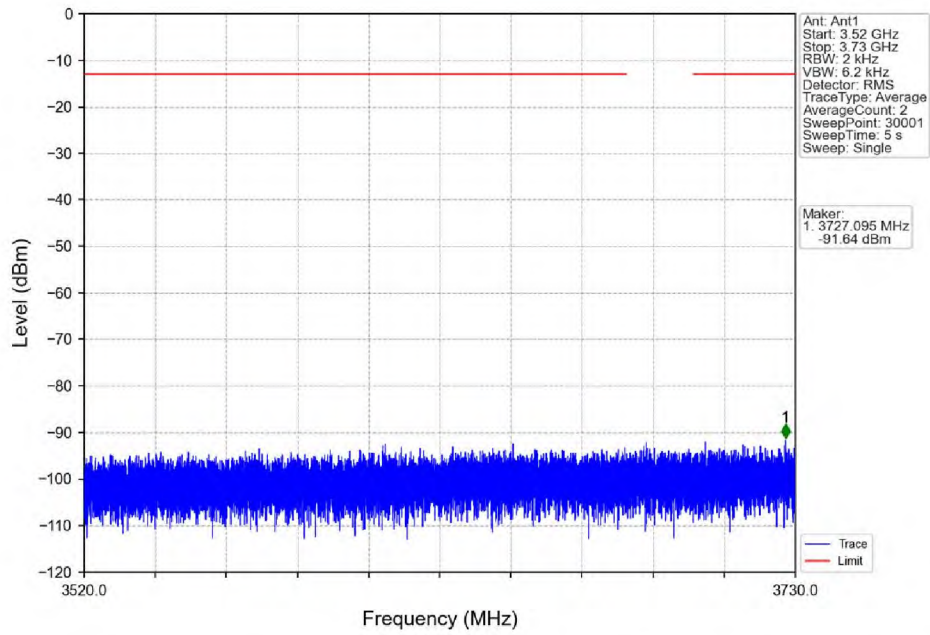

n48_30kHz_SISO_NTNV_20MHz_CP-OFDM_QPSK_3624.99MHz_Edge_1RB_Left

n48_30kHz_SISO_NTNV_20MHz_CP-OFDM_QPSK_3624.99MHz_Edge_1RB_Left

n48_30kHz_SISO_NTNV_20MHz_CP-OFDM_QPSK_3624.99MHz_Edge_1RB_Left

n48 30kHz SISO NTN 20MHz CP-OFDM QPSK 3690MHz Edge 1RB Right

n48 30kHz SISO NTN 20MHz CP-OFDM QPSK 3690MHz Edge 1RB Right

n48 30kHz SISO NTNv 20MHz CP-OFDM QPSK 3690MHz Edge 1RB Right

n48 30kHz SISO NTNv 20MHz CP-OFDM QPSK 3690MHz Edge 1RB Right

n48_30kHz_SISO_NTNV_20MHz_CP-OFDM_QPSK_3690MHz_Edge_1RB_Right