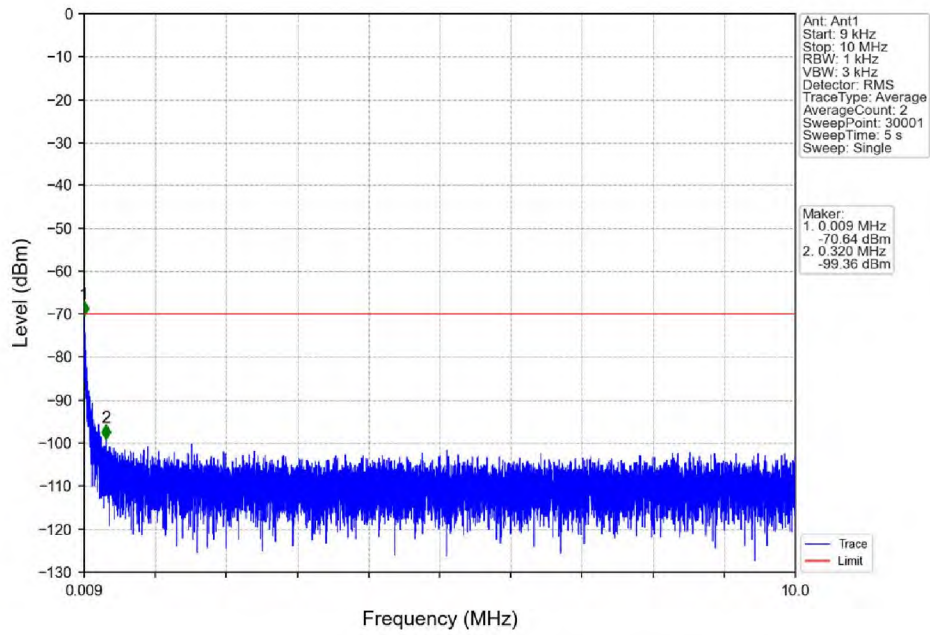

n48_30kHz_SISO_NTNV_20MHz_DFT-s-OFDM_QPSK_3690MHz_Outer_Full