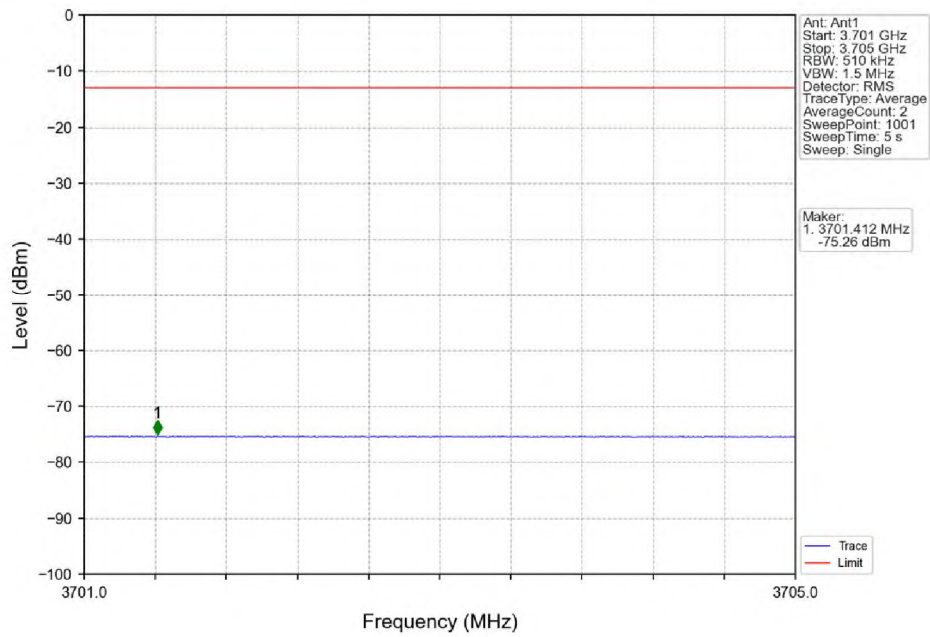

n48 30kHz SISO NTN 20MHz CP-OFDM QPSK 3690MHz Edge 1RB Right