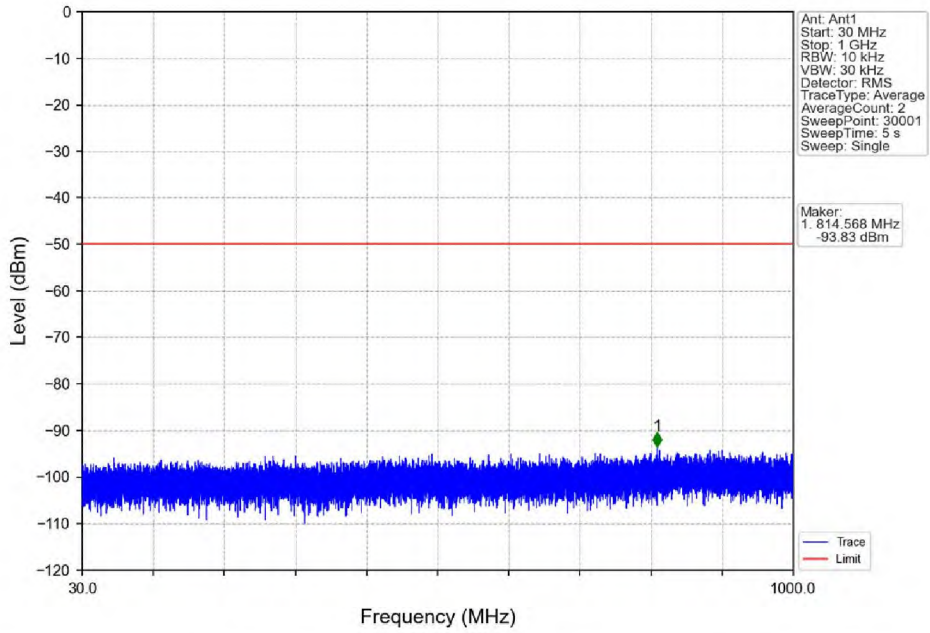

n48_30kHz_SISO_NTNV_20MHz_CP-OFDM_QPSK_3560.01MHz_Inner_1RB_Left

n48_30kHz_SISO_NTNV_20MHz_CP-OFDM_QPSK_3560.01MHz_Inner_1RB_Left

n48_30kHz_SISO_NTNV_20MHz_CP-OFDM_QPSK_3560.01MHz_Inner_1RB_Left

n48_30kHz_SISO_NTNV_20MHz_CP-OFDM_QPSK_3560.01MHz_Inner_1RB_Left