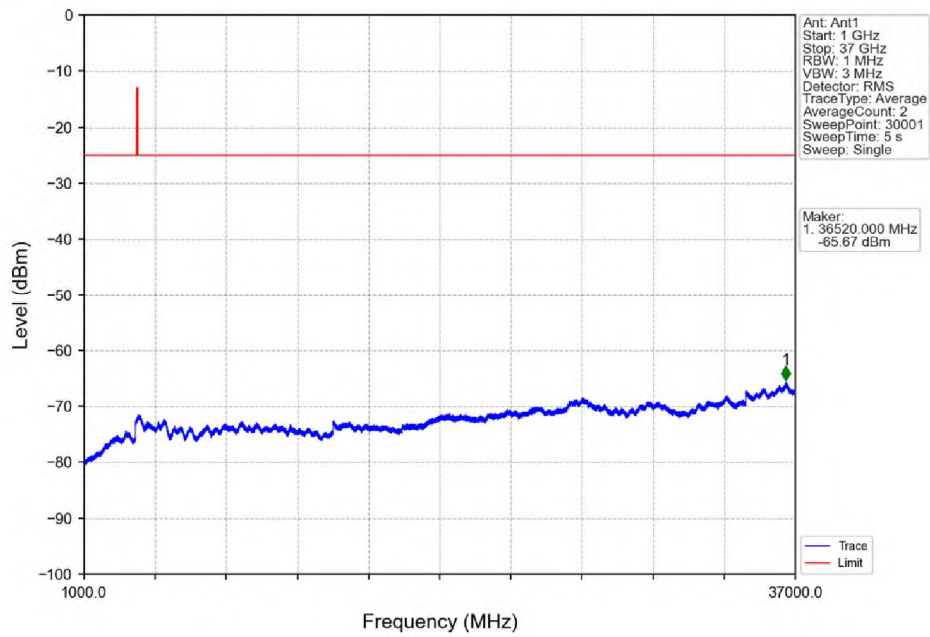

n48_30kHz_SISO_NTNV_20MHz_DFT-s-OFDM_QPSK_3690MHz_Outer_Full