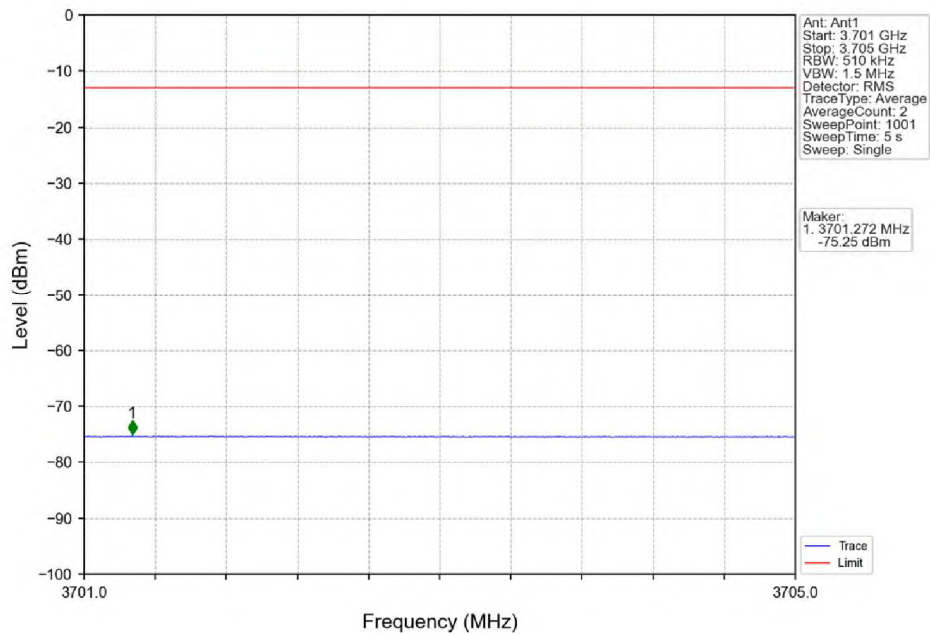

n48 30kHz SISO NTN 20MHz DFT-s-OFDM QPSK 3690MHz Inner 1RB Right