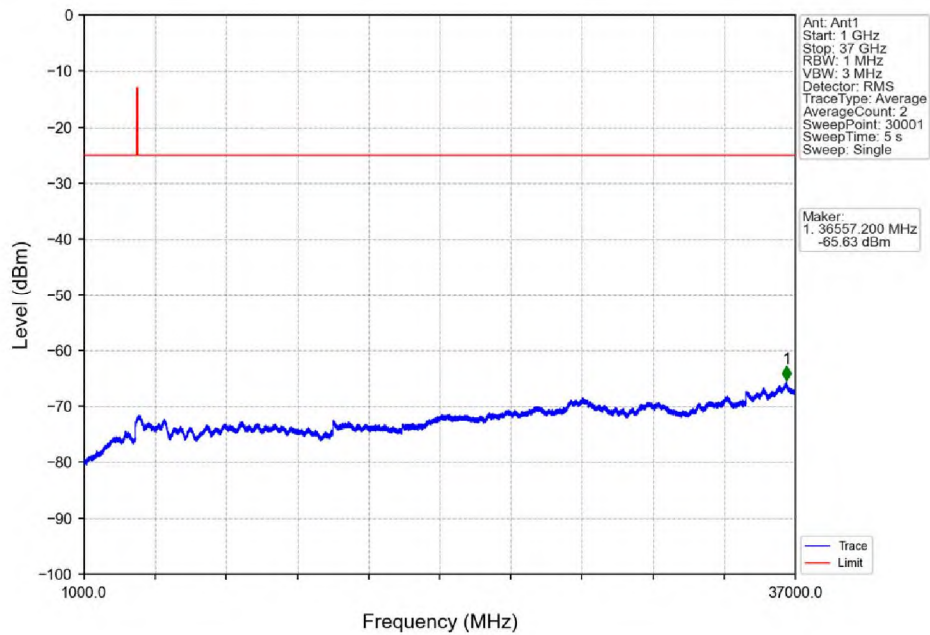

n48_30kHz_SISO_NTNV_20MHz_CP-OFDM_QPSK_3690MHz_Edge_1RB_Right