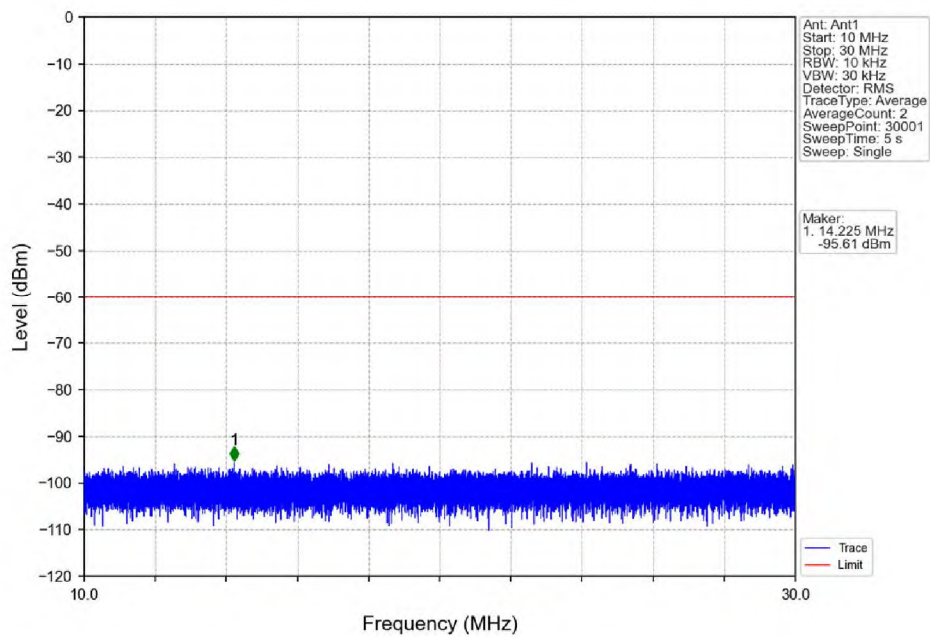

n48_30kHz_SISO_NTNV_20MHz_DFT-s-OFDM_QPSK_3624.99MHz_Edge_1RB_Left