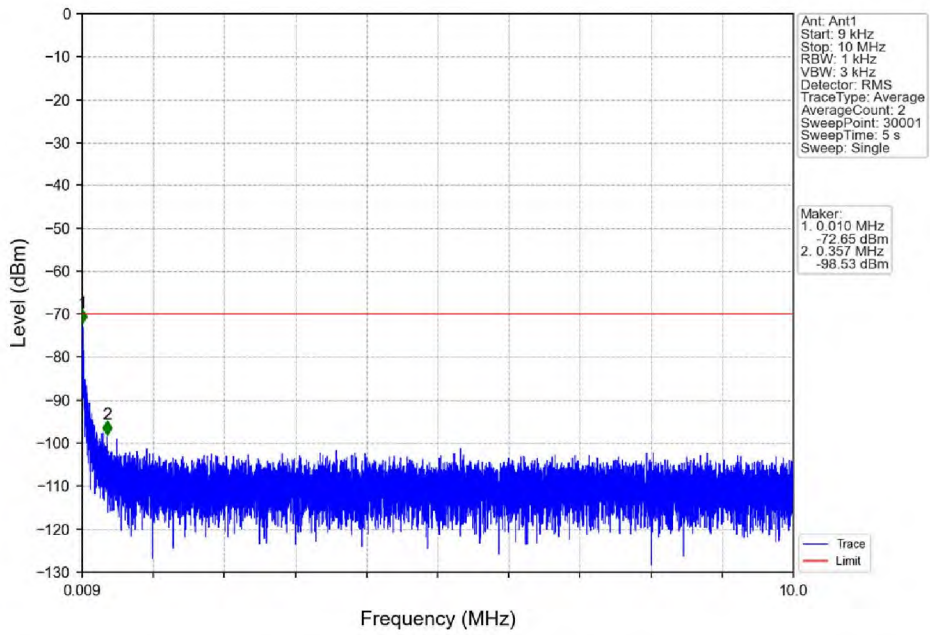

n48_30kHz_SISO_NTNV_20MHz_CP-OFDM_QPSK_3560.01MHz_Inner_1RB_Left

n48_30kHz_SISO_NTNV_20MHz_CP-OFDM_QPSK_3624.99MHz_Edge_1RB_Left

n48_30kHz_SISO_NTNV_20MHz_CP-OFDM_QPSK_3624.99MHz_Edge_1RB_Left

n48_30kHz_SISO_NTNV_20MHz_CP-OFDM_QPSK_3624.99MHz_Edge_1RB_Left