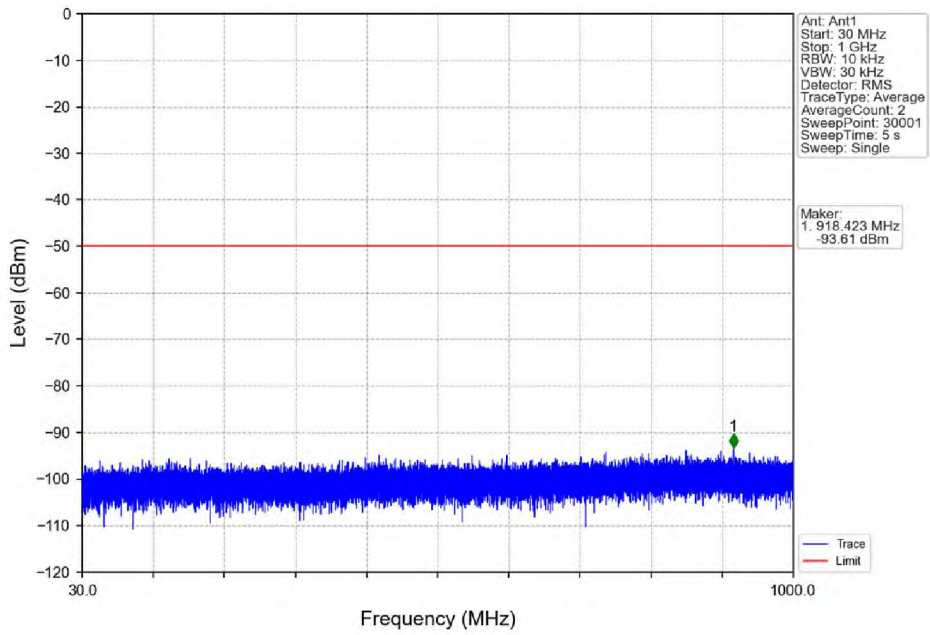

n48_30kHz_SISO_NTNV_20MHz_CP-OFDM_QPSK_3624.99MHz_Edge_1RB_Left