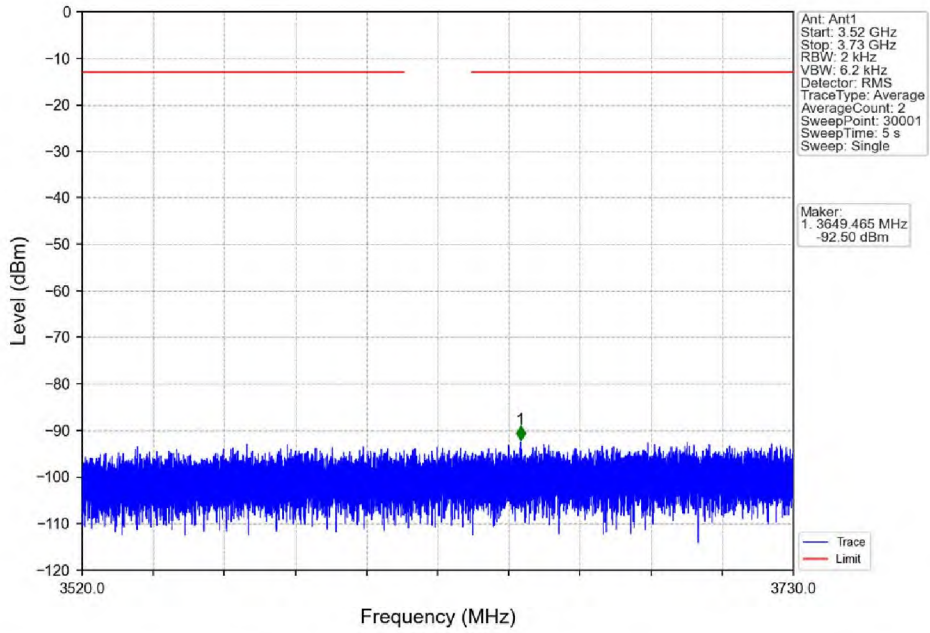

n48_30kHz_SISO_NTNV_20MHz_CP-OFDM_QPSK_3624.99MHz_Edge_1RB_Left