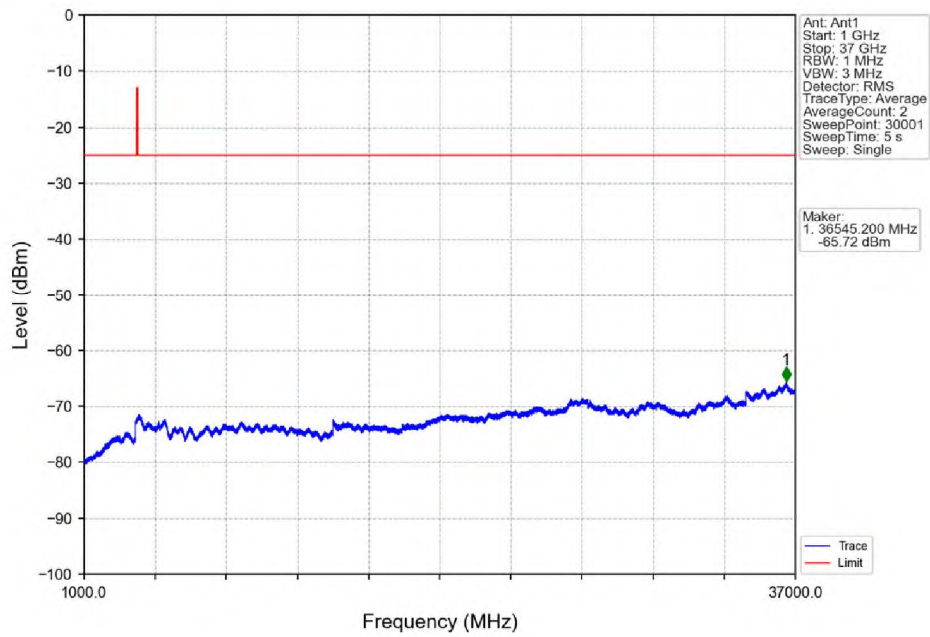

n48_30kHz_SISO_NTNV_20MHz_CP-OFDM_QPSK_3690MHz_Outer_Full