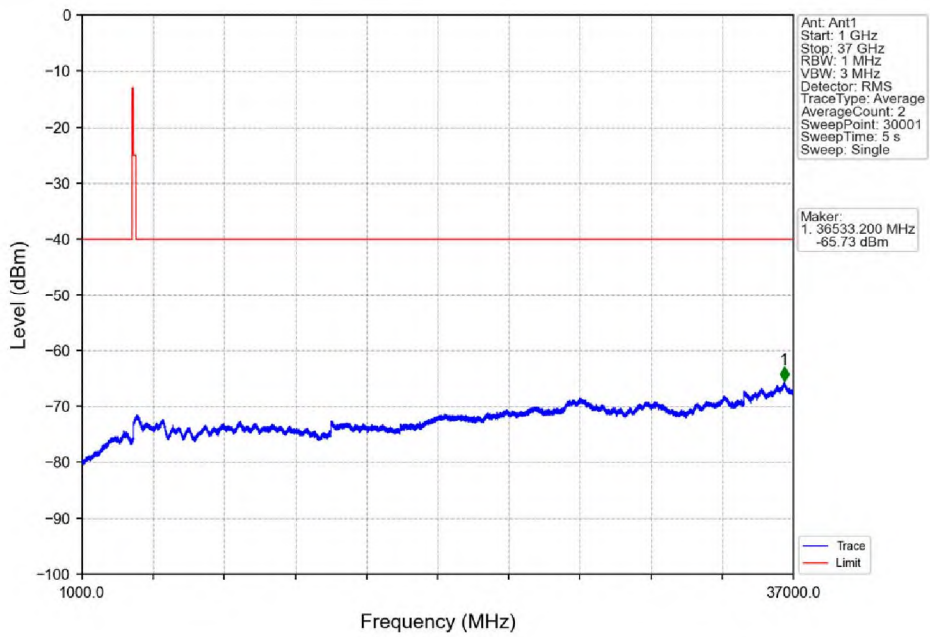

n48_30kHz_SISO_NTNV_20MHz_CP-OFDM_QPSK_3560.01MHz_Inner_1RB_Left