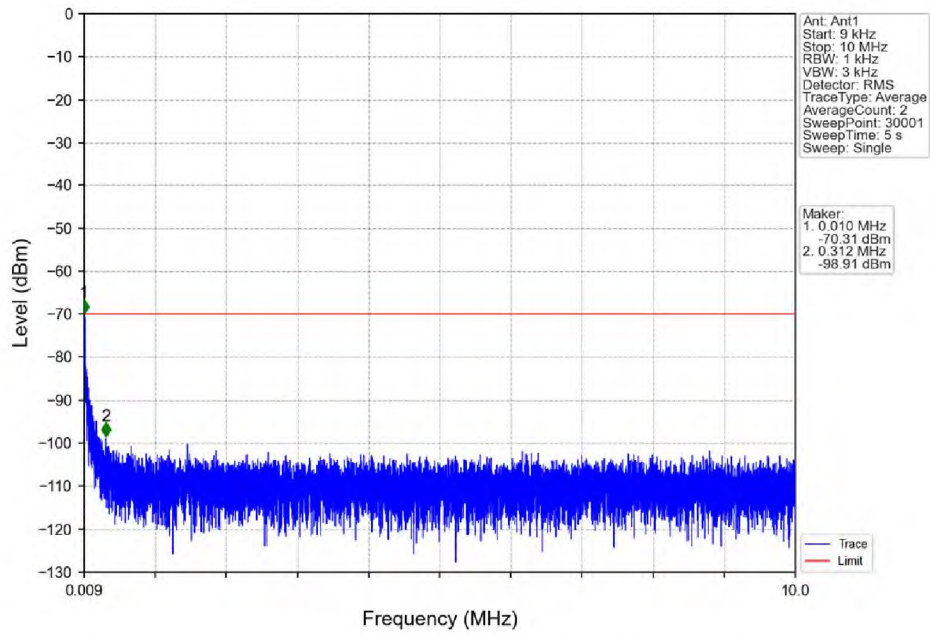

n48 30kHz SISO NTNv 20MHz CP-OFDM QPSK 3690MHz Edge 1RB Right