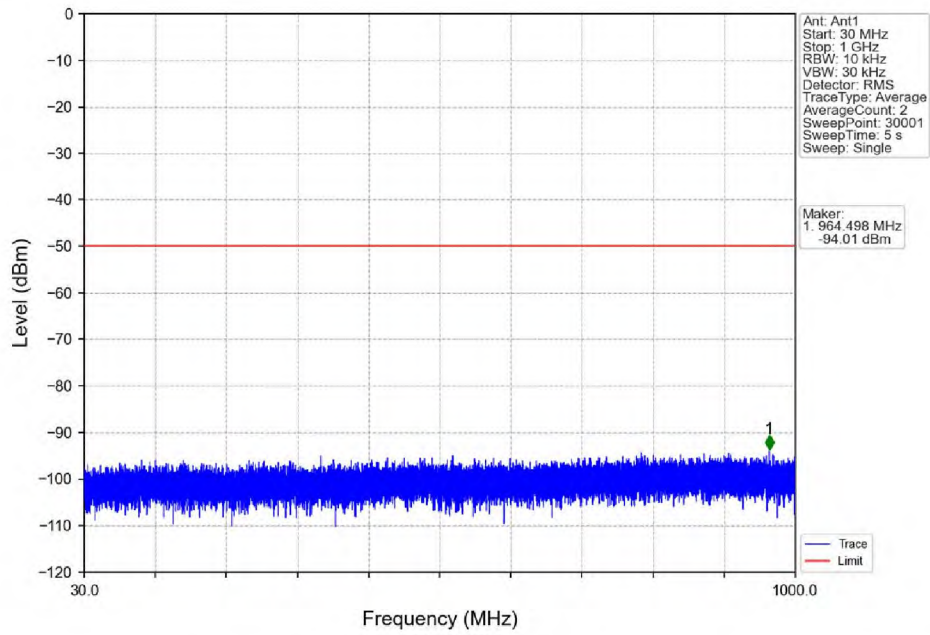

n48 30kHz SISO NTN 20MHz CP-OFDM QPSK 3690MHz Inner 1RB Right

n48 30kHz SISO NTN 20MHz CP-OFDM QPSK 3690MHz Inner 1RB Right

n48 30kHz SISO NTN 20MHz CP-OFDM QPSK 3690MHz Inner 1RB Right

n48_30kHz_SISO_NTNV_20MHz_CP-OFDM_QPSK_3690MHz_Inner_1RB_Right