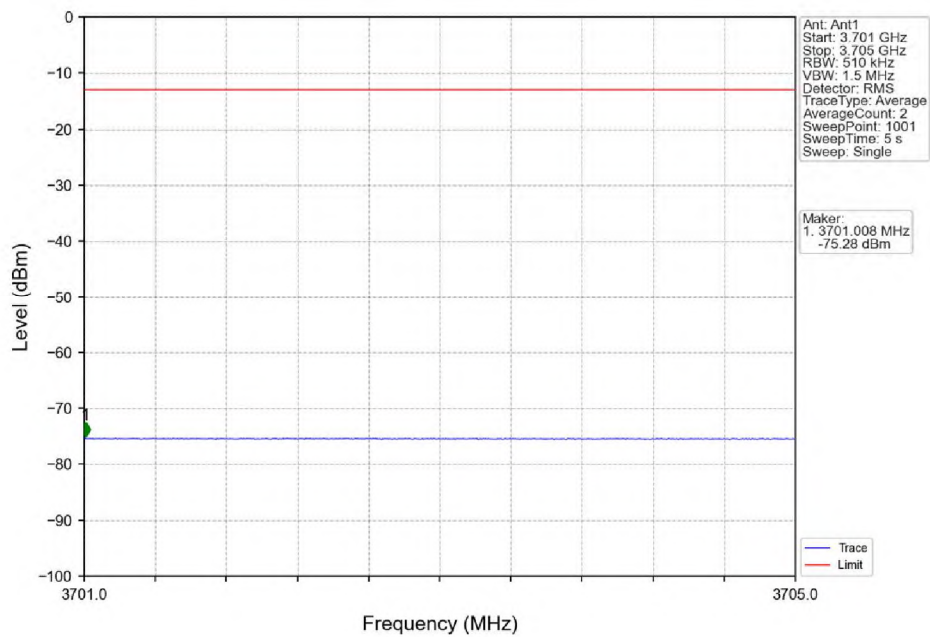

n48_30kHz_SISO_NTNV_20MHz_DFT-s-OFDM_QPSK_3624.99MHz_Edge_1RB_Left