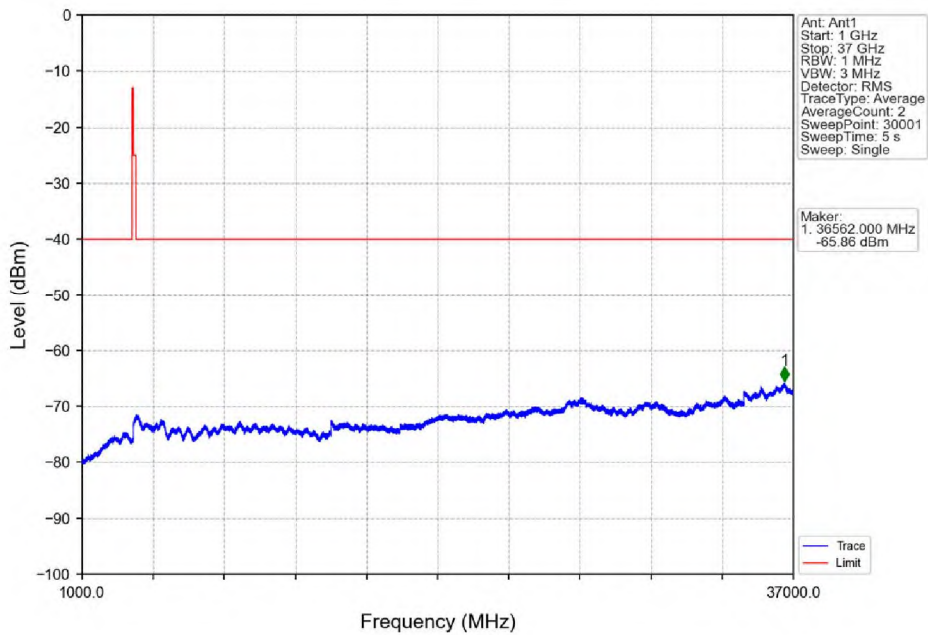

n48_30kHz_SISO_NTNV_20MHz_DFT-s-OFDM_QPSK_3560.01MHz_Inner_1RB_Left