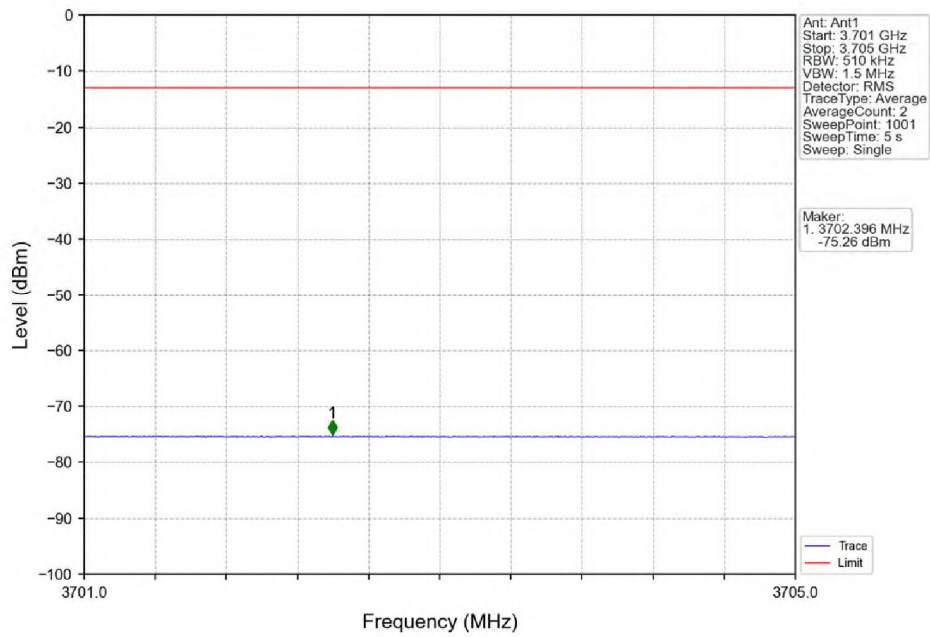

n48_30kHz_SISO_NTNV_20MHz_DFT-s-OFDM_QPSK_3690MHz_Outer_Full