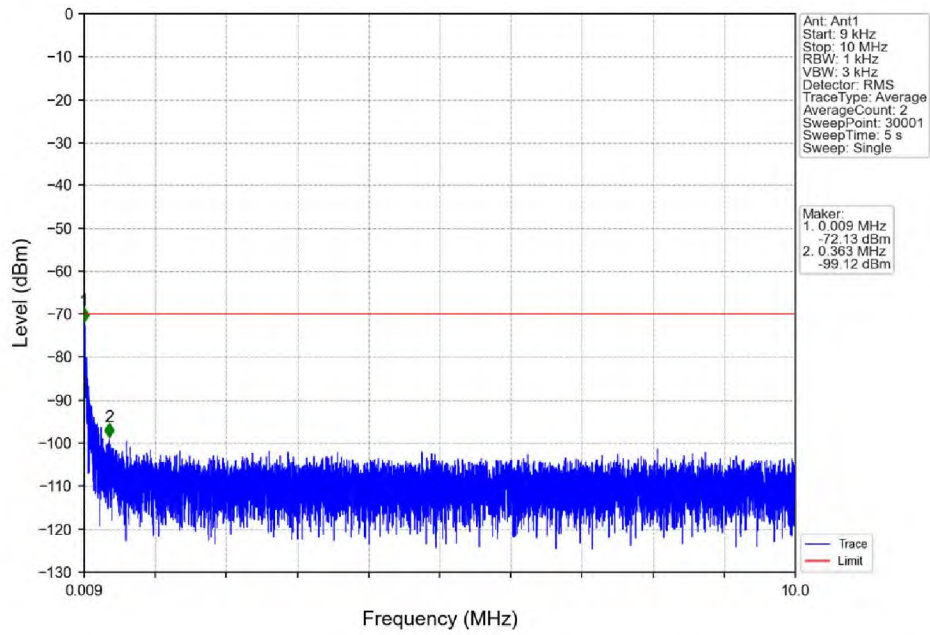

n48_30kHz_SISO_NTNV_20MHz_DFT-s-OFDM_QPSK_3690MHz_Outer_Full

n48 30kHz SISO NTN 20MHz DFT-s-OFDM QPSK 3690MHz Inner 1RB Right

n48 30kHz SISO NTN 20MHz DFT-s-OFDM QPSK 3690MHz Inner 1RB Right

n48 30kHz SISO NTN 20MHz DFT-s-OFDM QPSK 3690MHz Inner 1RB Right