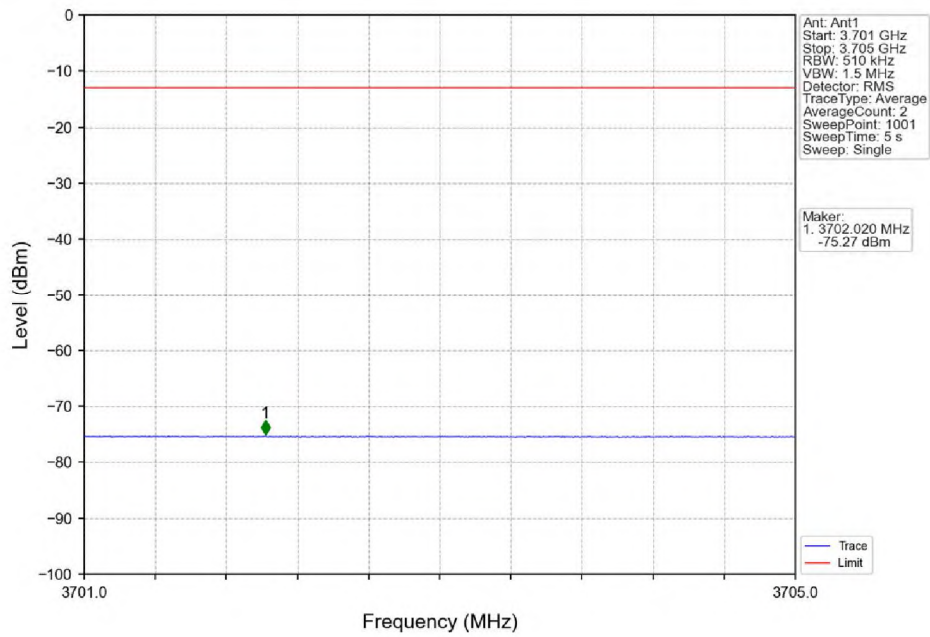

n48_30kHz_SISO_NTNV_20MHz_CP-OFDM_QPSK_3690MHz_Outer_Full