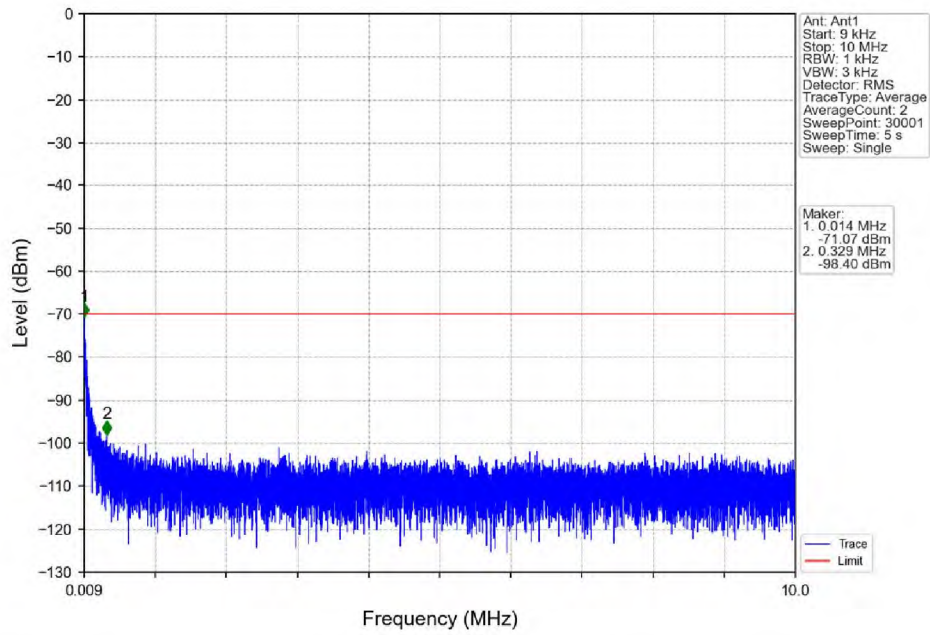

n48_30kHz_SISO_NTNV_20MHz_DFT-s-OFDM_QPSK_3624.99MHz_Edge_1RB_Left