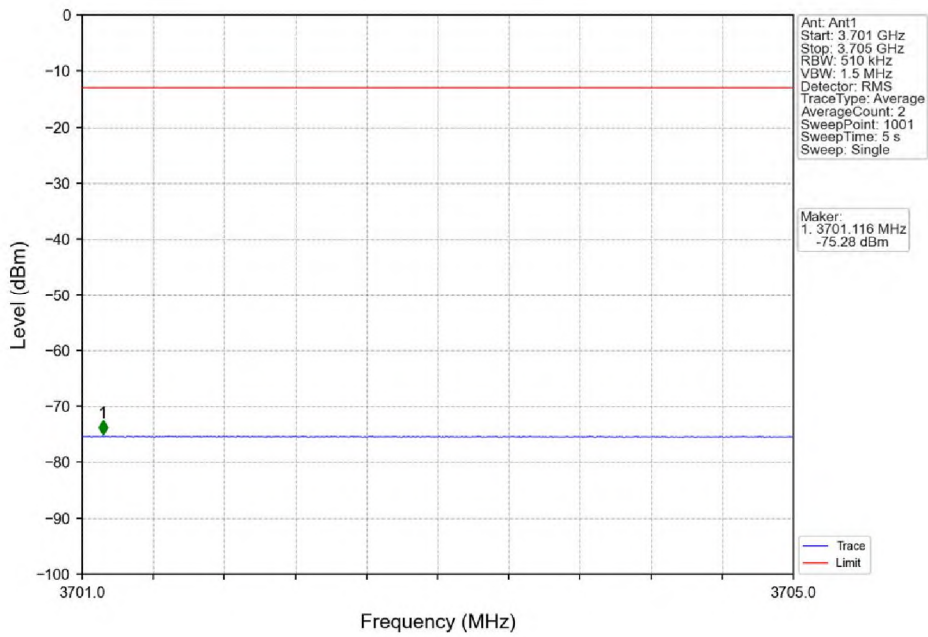

n48_30kHz_SISO_NTNV_20MHz_DFT-s-OFDM_QPSK_3690MHz_Edge_1RB_Right