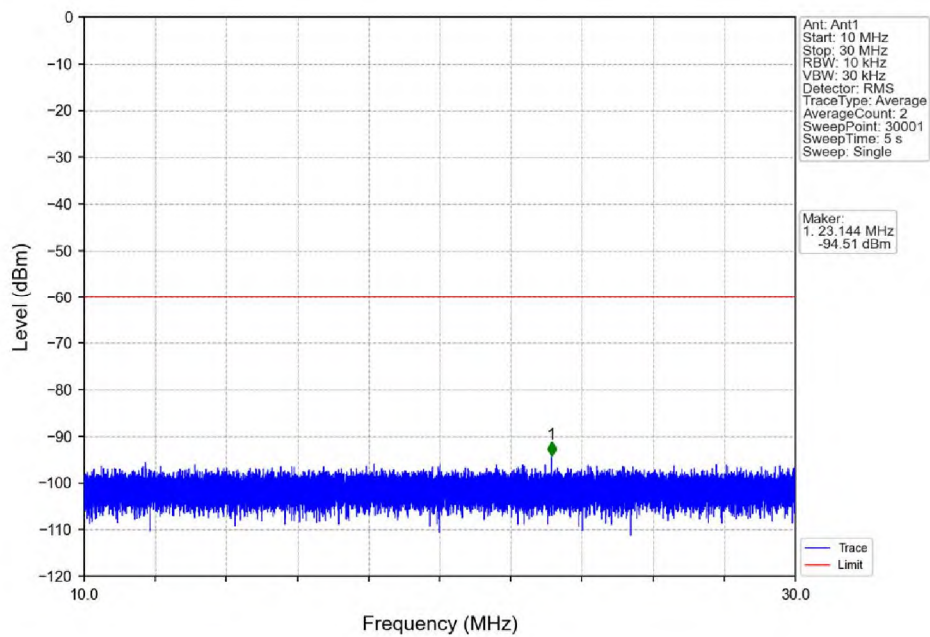

n48 30kHz SISO NTNv 20MHz CP-OFDM QPSK 3690MHz Edge 1RB Right