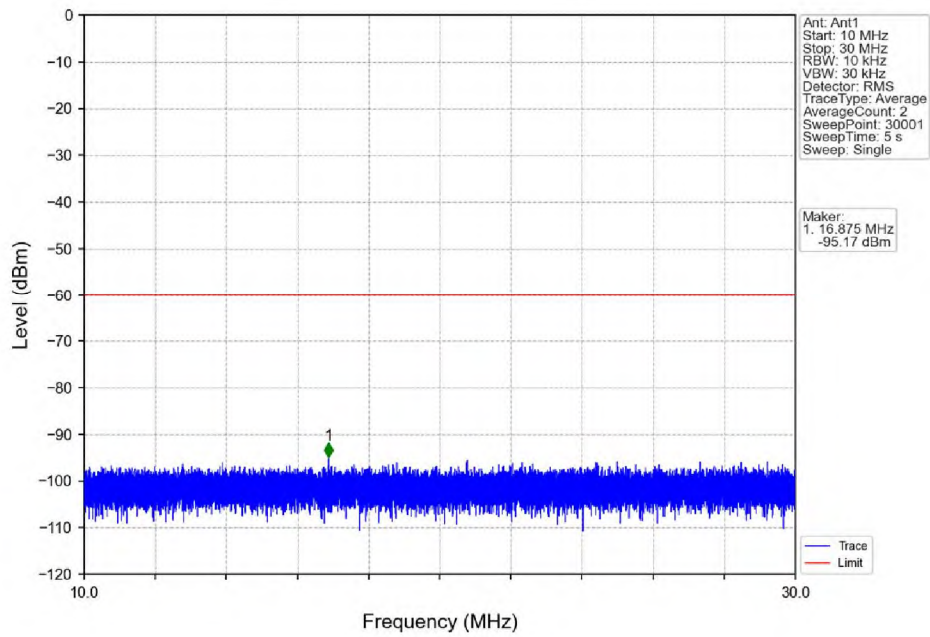

n48_30kHz_SISO_NTNV_20MHz_DFT-s-OFDM_QPSK_3690MHz_Edge_1RB_Right