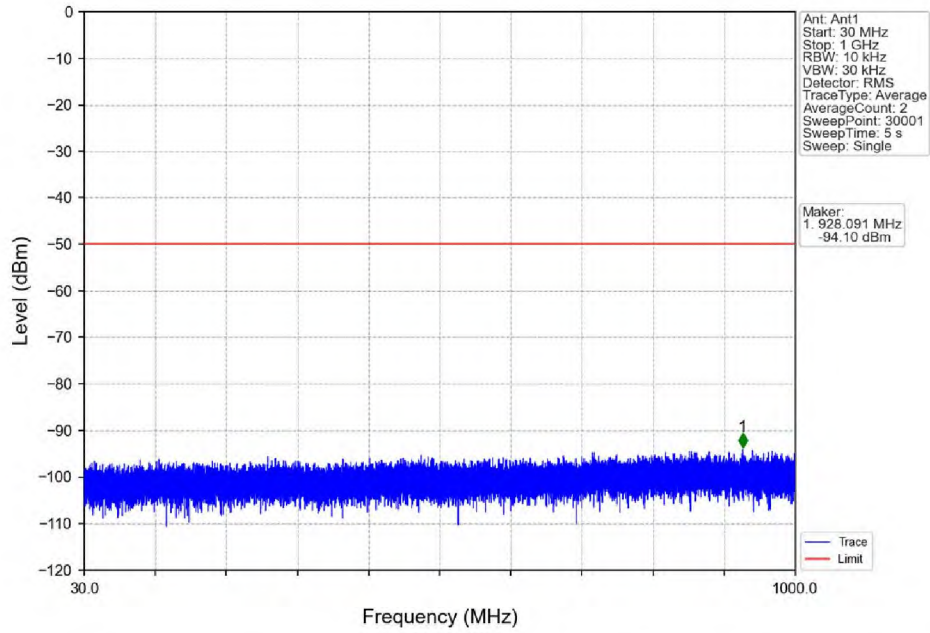

n48 30kHz SISO NTN 20MHz CP-OFDM QPSK 3690MHz Edge 1RB Right

n48 30kHz SISO NTNv 20MHz CP-OFDM QPSK 3690MHz Edge 1RB Right

n48 30kHz SISO NTNv 20MHz CP-OFDM QPSK 3690MHz Edge 1RB Right

n48_30kHz_SISO_NTNV_20MHz_CP-OFDM_QPSK_3690MHz_Edge_1RB_Right