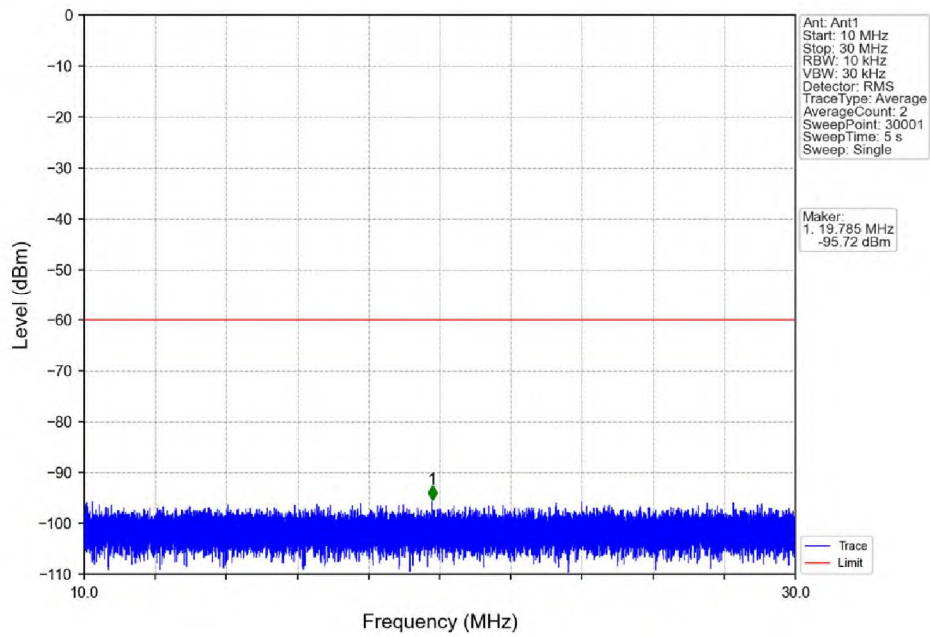

n48 30kHz SISO NTN 20MHz CP-OFDM QPSK 3690MHz Inner 1RB Right