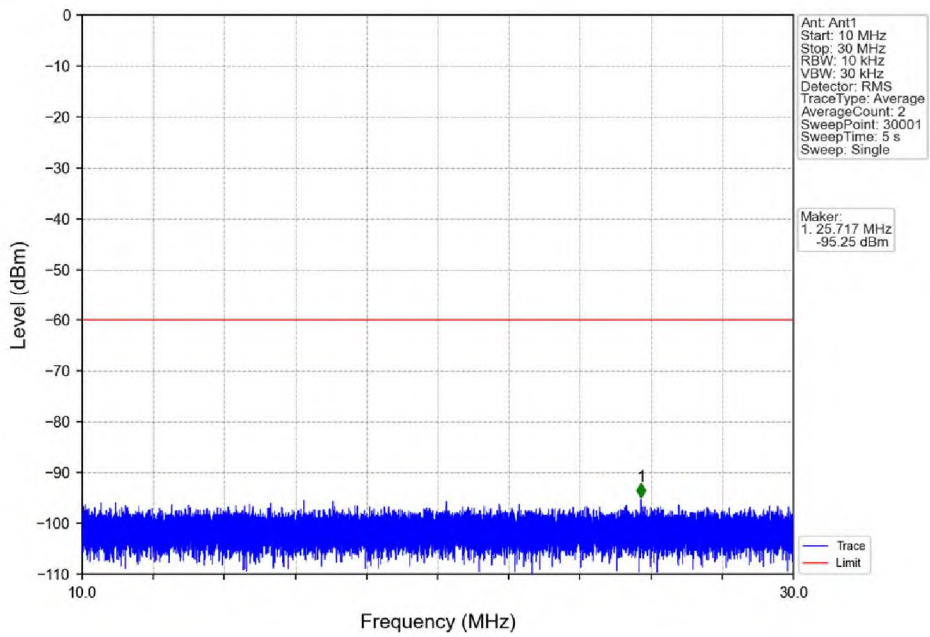

n48_30kHz_SISO_NTNV_20MHz_CP-OFDM_QPSK_3690MHz_Outer_Full