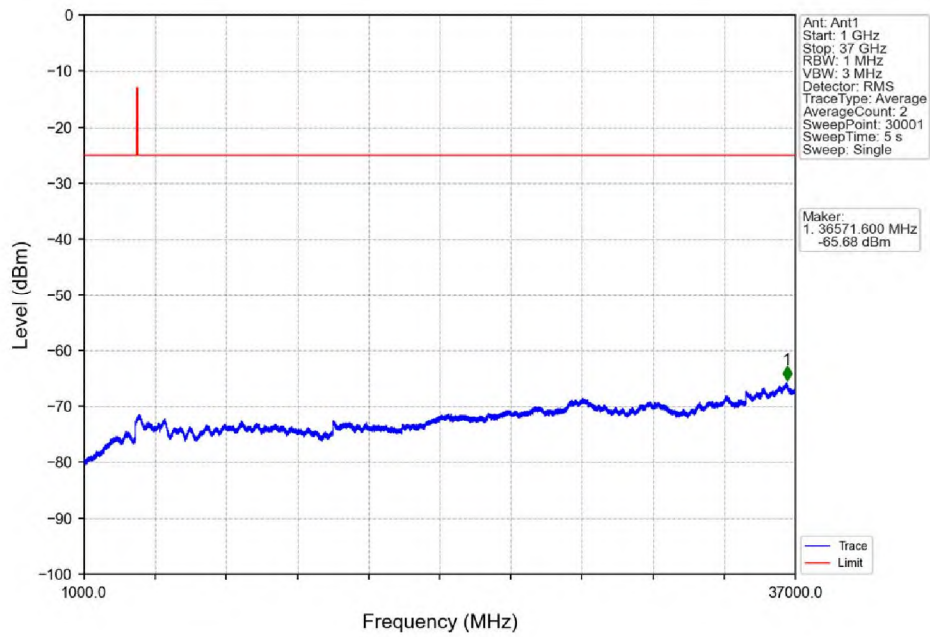

n48_30kHz_SISO_NTNV_20MHz_DFT-s-OFDM_QPSK_3690MHz_Inner_1RB_Right