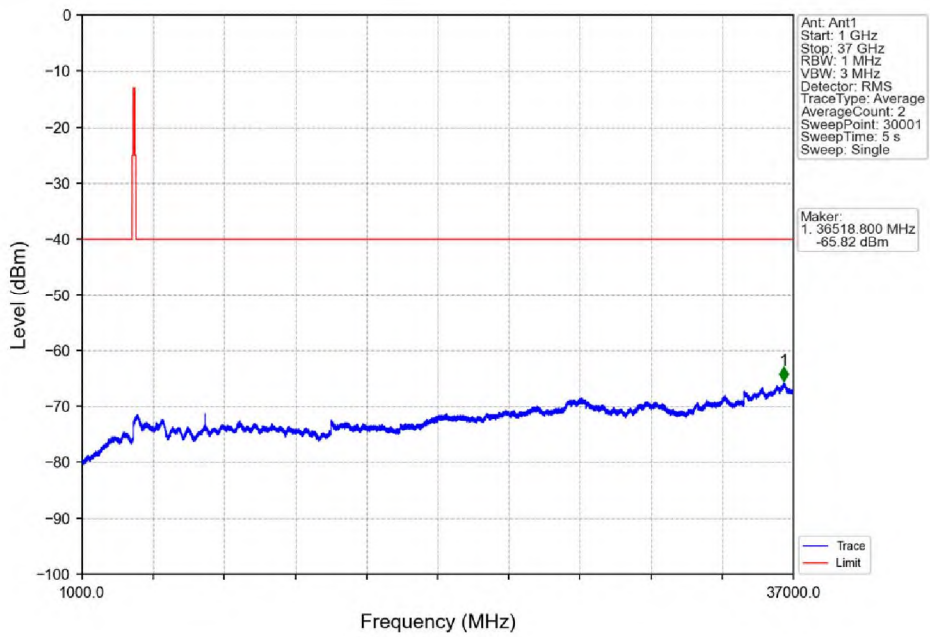

n48_30kHz_SISO_NTNV_20MHz_CP-OFDM_QPSK_3560.01MHz_Inner_1RB_Left

n48_30kHz_SISO_NTNV_20MHz_CP-OFDM_QPSK_3624.99MHz_Edge_1RB_Left

n48_30kHz_SISO_NTNV_20MHz_CP-OFDM_QPSK_3624.99MHz_Edge_1RB_Left

n48_30kHz_SISO_NTNV_20MHz_CP-OFDM_QPSK_3624.99MHz_Edge_1RB_Left

n48_30kHz_SISO_NTNV_20MHz_CP-OFDM_QPSK_3624.99MHz_Edge_1RB_Left

n48_30kHz_SISO_NTNV_20MHz_CP-OFDM_QPSK_3624.99MHz_Edge_1RB_Left

n48_30kHz_SISO_NTNV_20MHz_CP-OFDM_QPSK_3624.99MHz_Edge_1RB_Left

n48 30kHz SISO NTN 20MHz CP-OFDM QPSK 3690MHz Edge 1RB Right