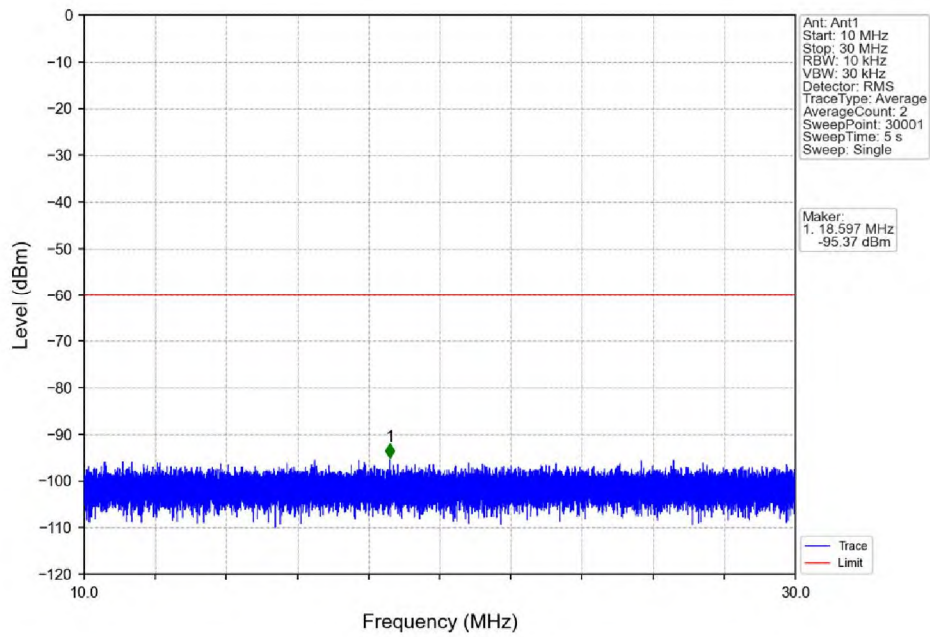

n48_30kHz_SISO_NTNV_20MHz_DFT-s-OFDM_QPSK_3690MHz_Outer_Full