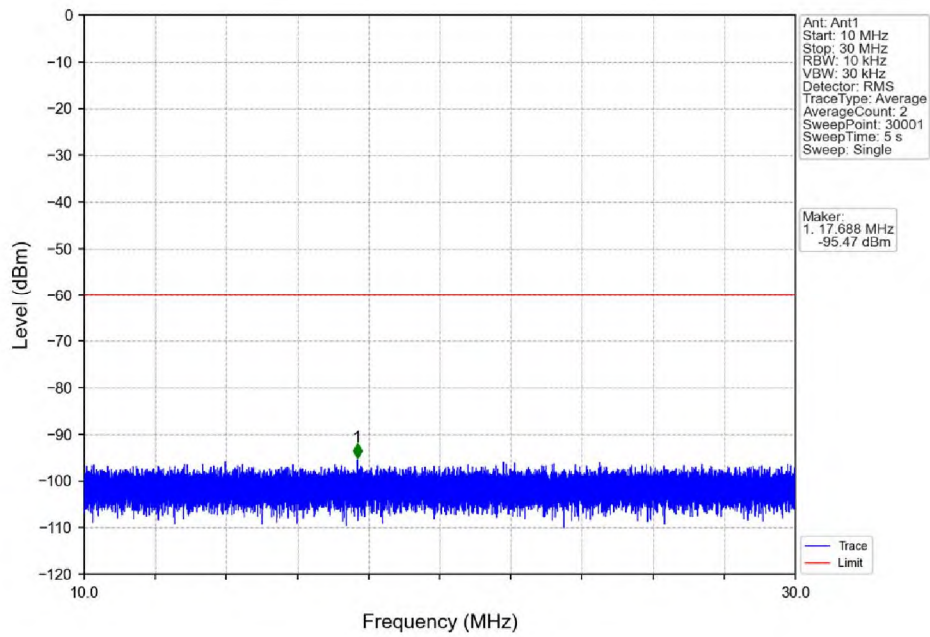

n48 30kHz SISO NTN 20MHz DFT-s-OFDM QPSK 3690MHz Inner 1RB Right