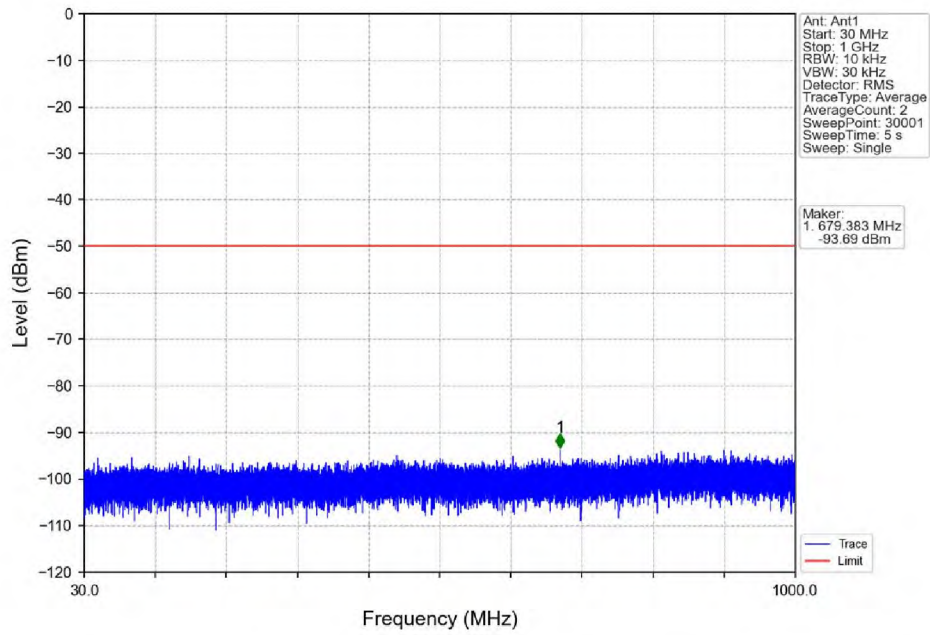

n48_30kHz_SISO_NTNV_20MHz_DFT-s-OFDM_QPSK_3690MHz_Inner_1RB_Right