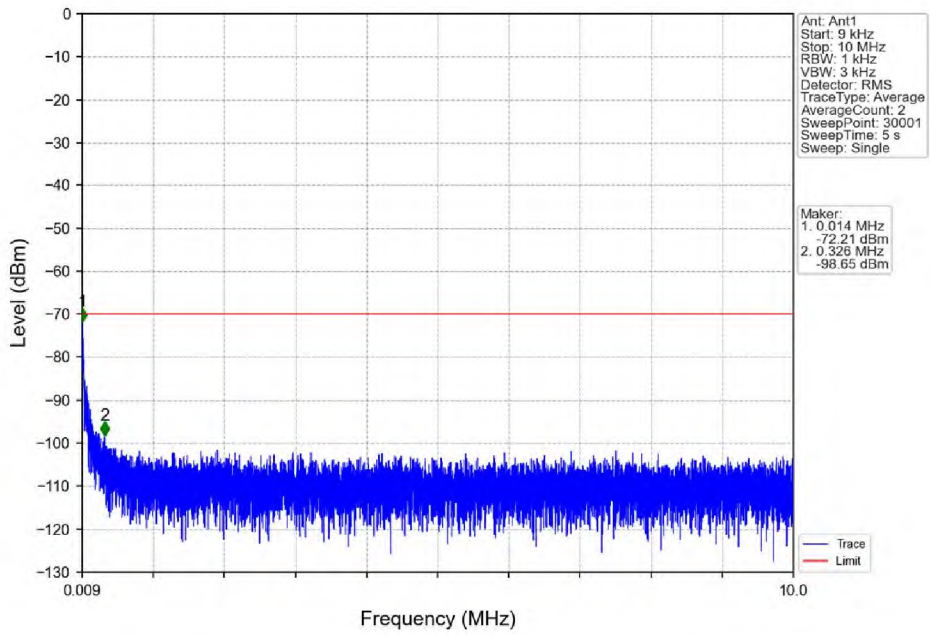

n48_30kHz_SISO_NTNV_20MHz_CP-OFDM_QPSK_3690MHz_Edge_1RB_Right

n48_30kHz_SISO_NTNV_20MHz_CP-OFDM_QPSK_3690MHz_Outer_Full

n48_30kHz_SISO_NTNV_20MHz_CP-OFDM_QPSK_3690MHz_Outer_Full

n48_30kHz_SISO_NTNV_20MHz_CP-OFDM_QPSK_3690MHz_Outer_Full