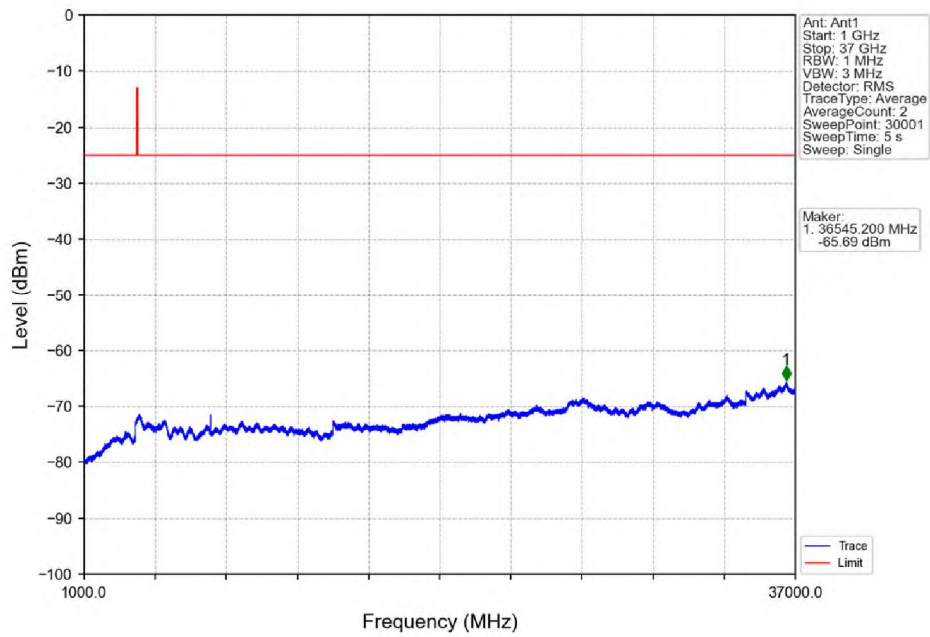

n48_30kHz_SISO_NTNV_20MHz_DFT-s-OFDM_QPSK_3690MHz_Edge_1RB_Right