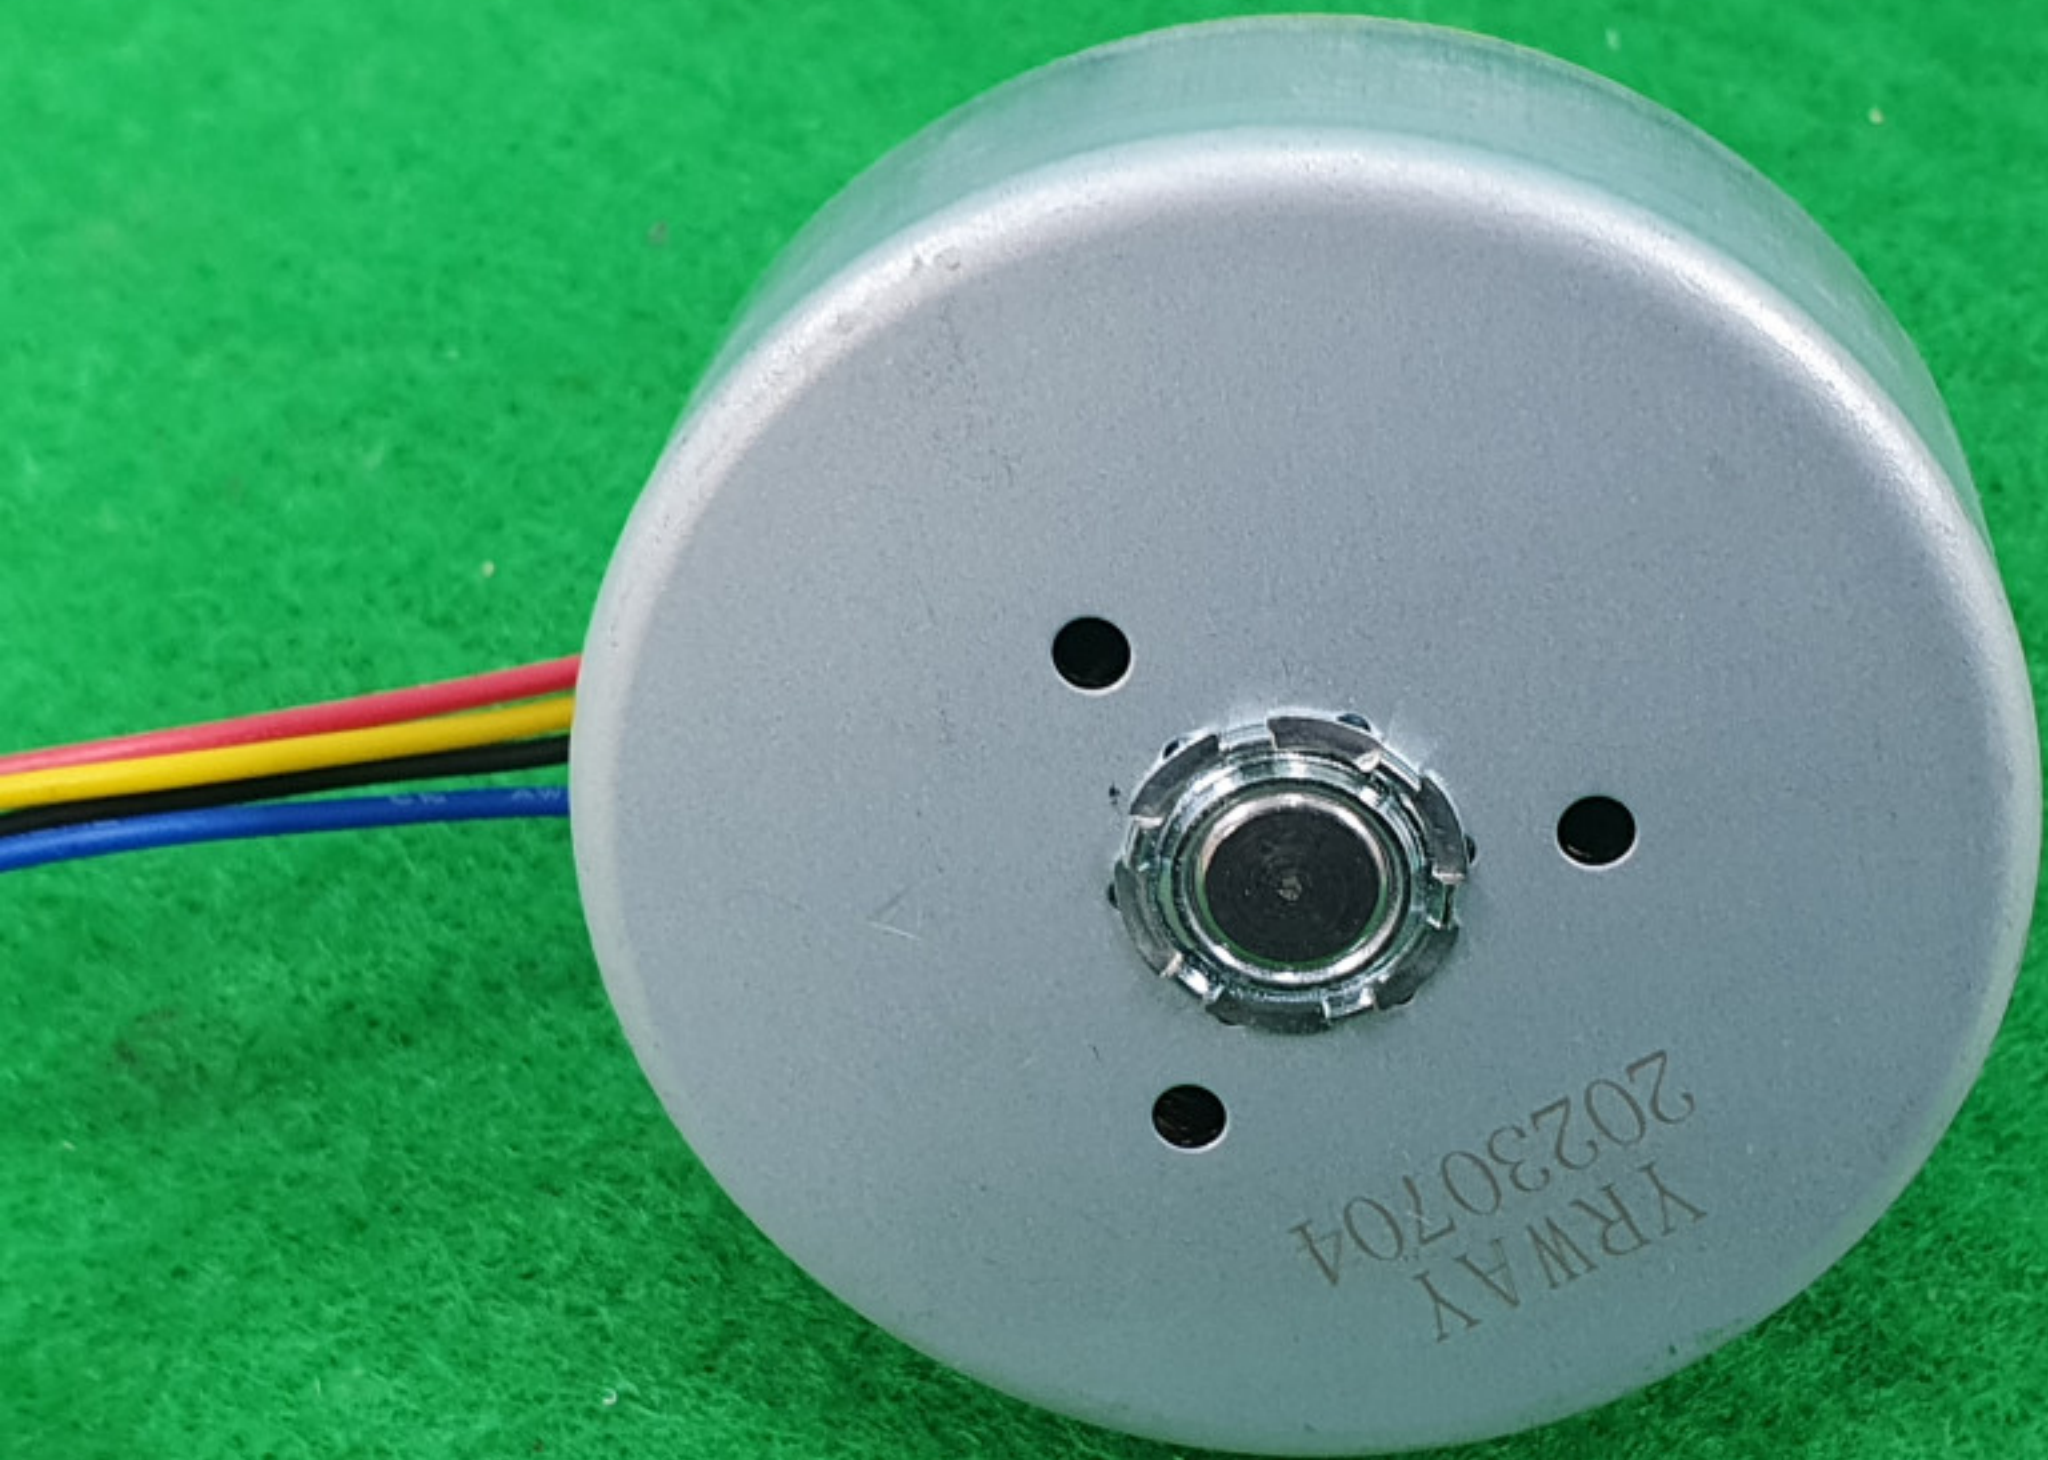

YRWAY
20230704