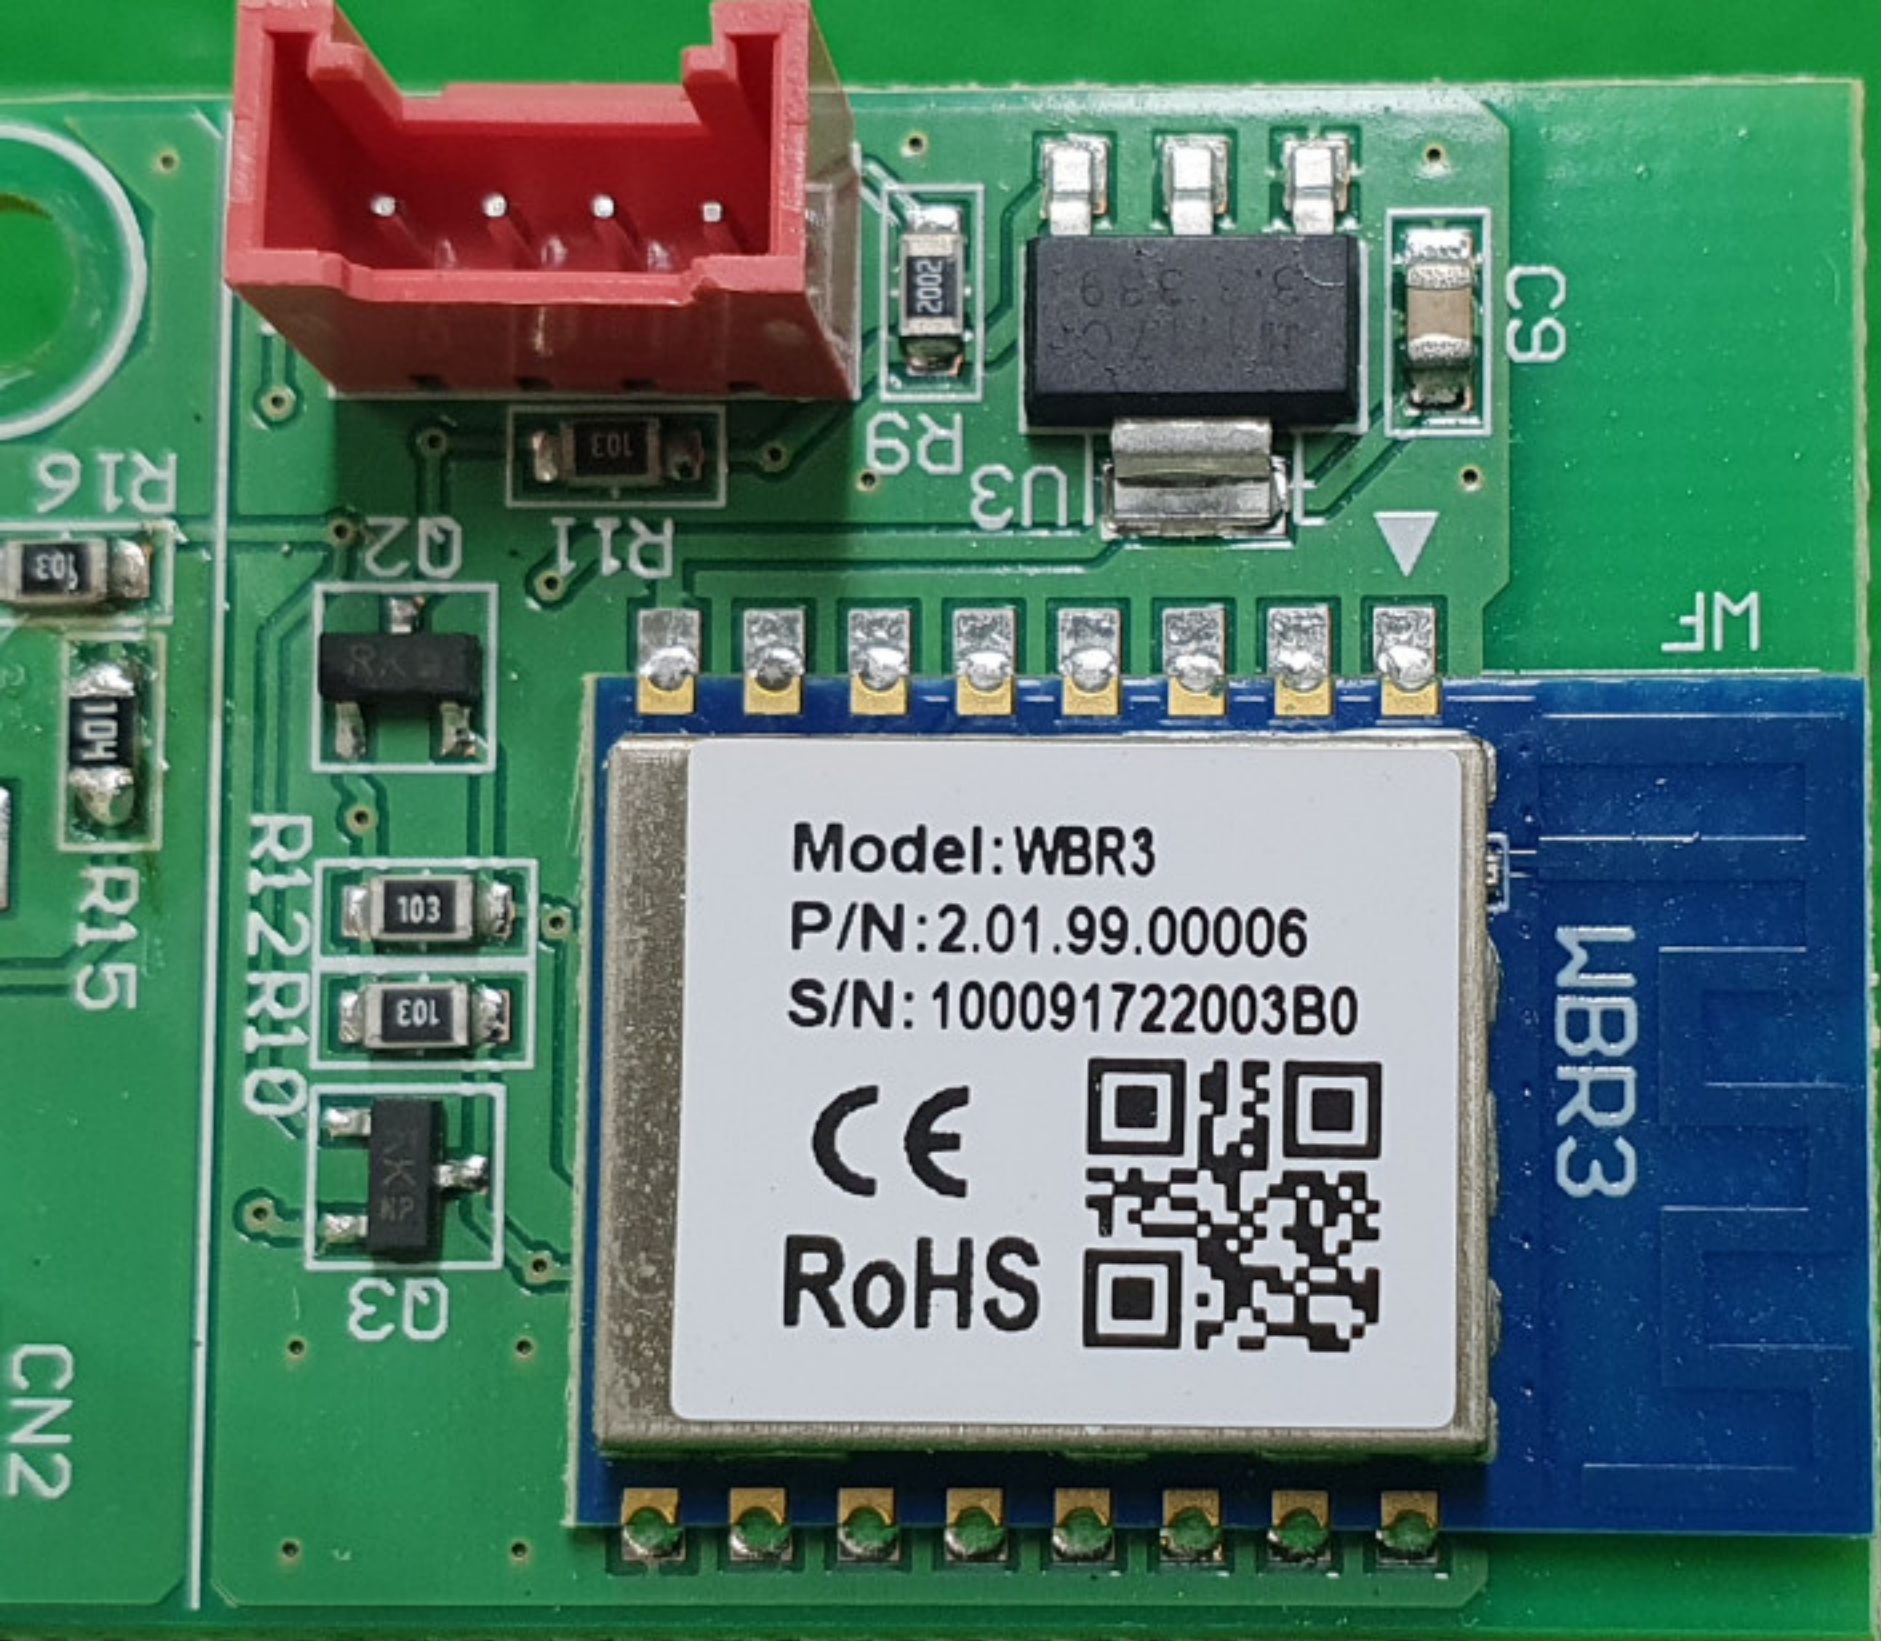

SM-PWM-03A-02

SPINA

RoHS

LED

ICP_0

PT

3V

GND

1 5

Model: WBR3
P/N: Z.01.99.00006
S/N: 100091722003B0
RoHS
CE

ZWAH-800WIS Power Ver 0.6A

EC2
47
35V

CM
100
35V

CM
100
35V

L3
330

CM
100
35V

WDMC4A
94V-0A

Model: WBR3
P/N: 2.01.99.00006
S/N: 100091722003B0

CE
RoHS

WBR3

MF

C9

R9

U3