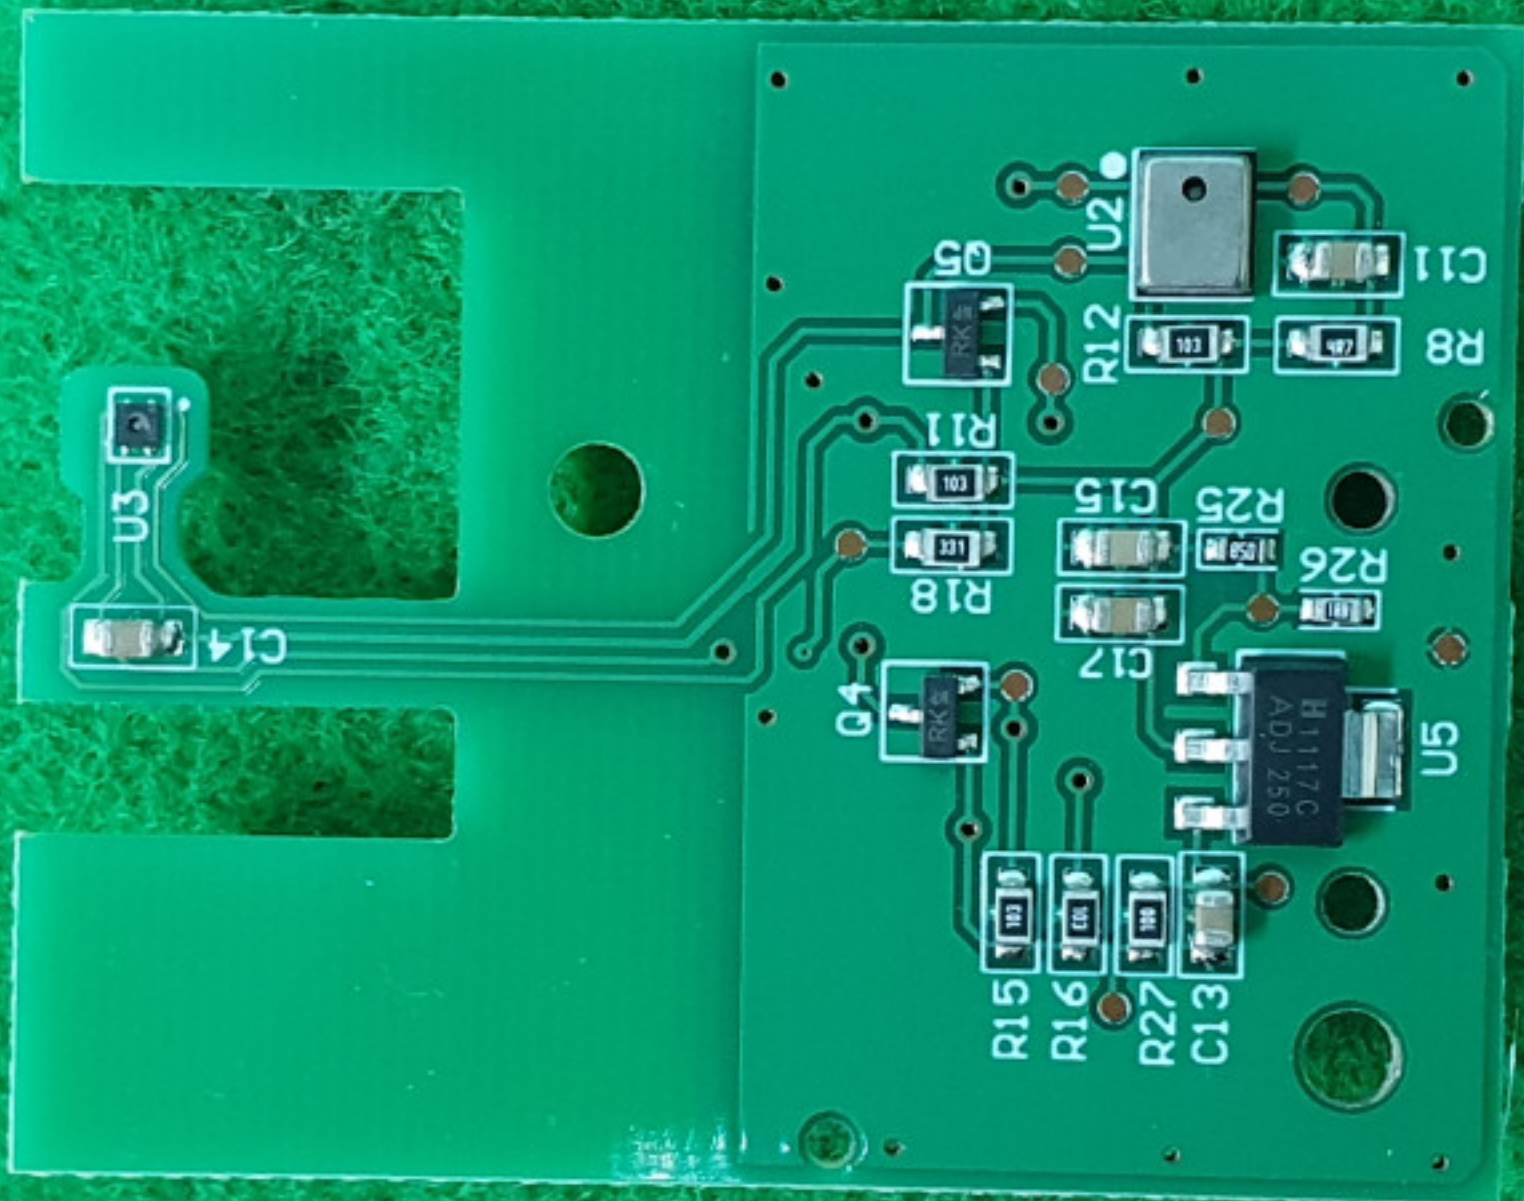

DMC4A
94V-0A

HD-2020H SENSOR
Ver 0.3
2023.01.13.

CN5

U3

C14

Q5

U2

R12

SM-PWM-03A-02

SPINA

RoHS

LED

ICP_0

PT

3V

GND