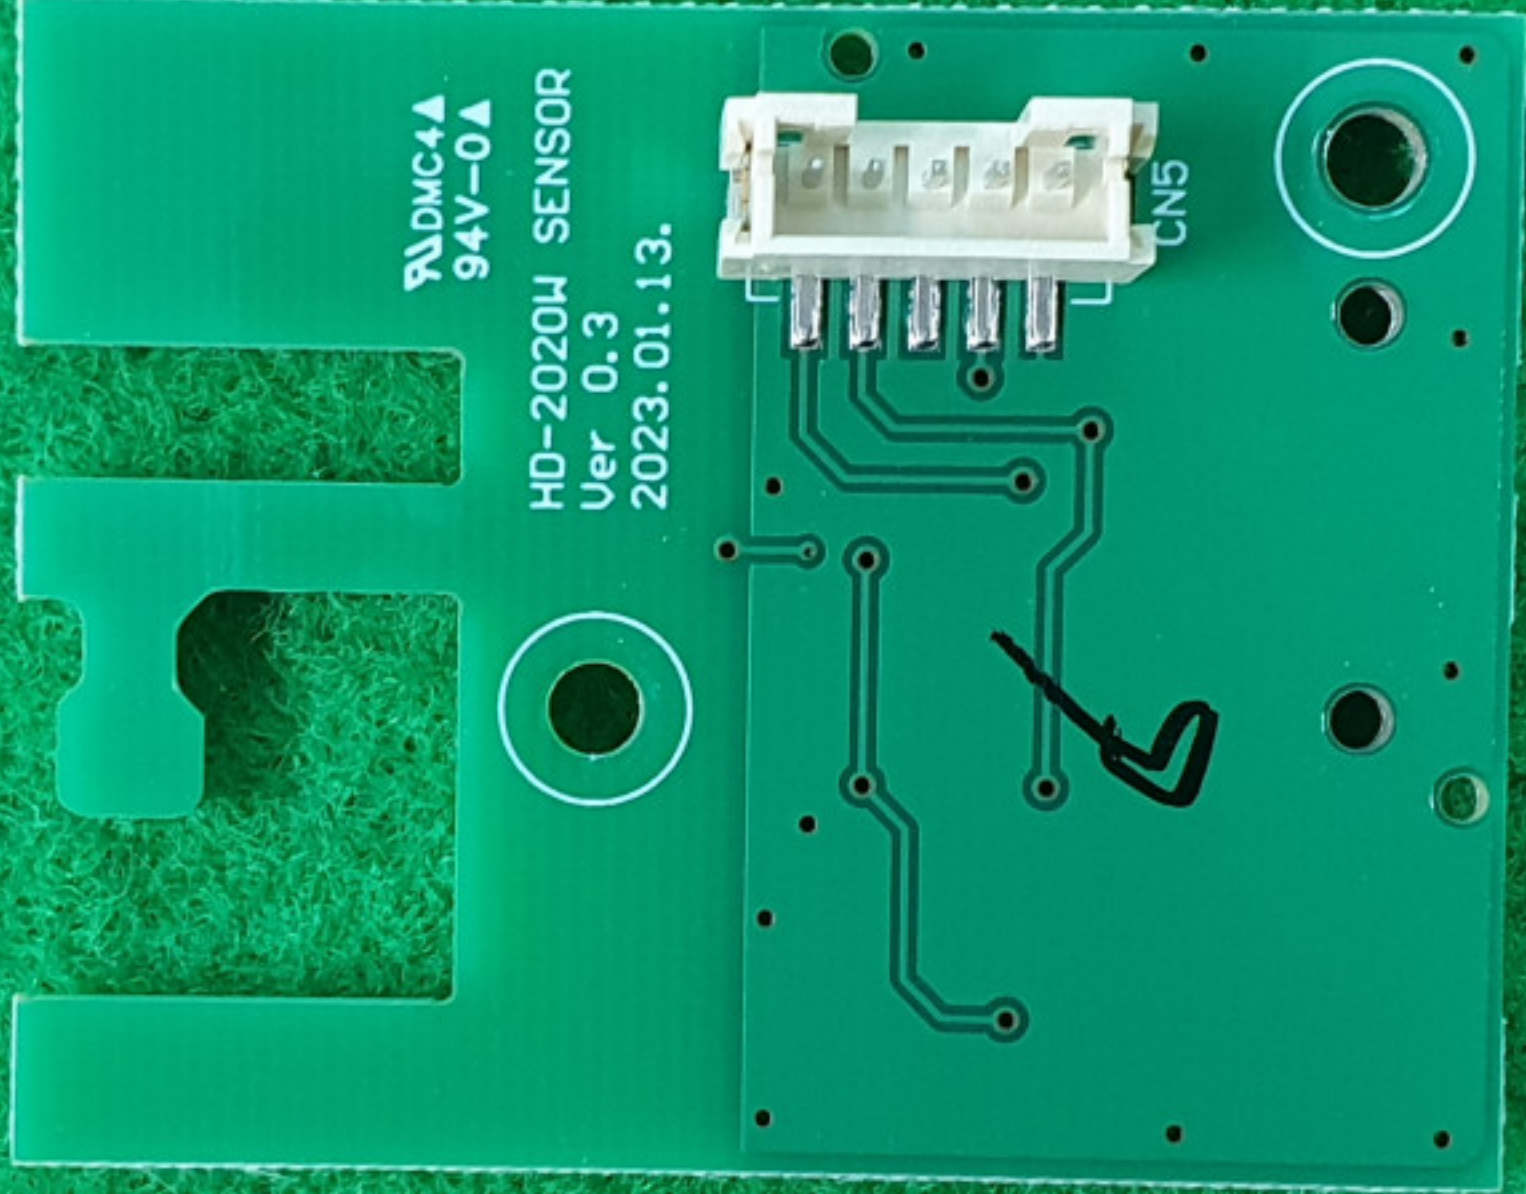

DMC4A
94V-0A

HD-2020H SENSOR
Ver 0.3
2023.01.13.

CN5

U3

C14

Q5

U2

R12

SM-PWM-03A-02

SPINA

RoHS

LED

ICP_0

PT

3V

GND