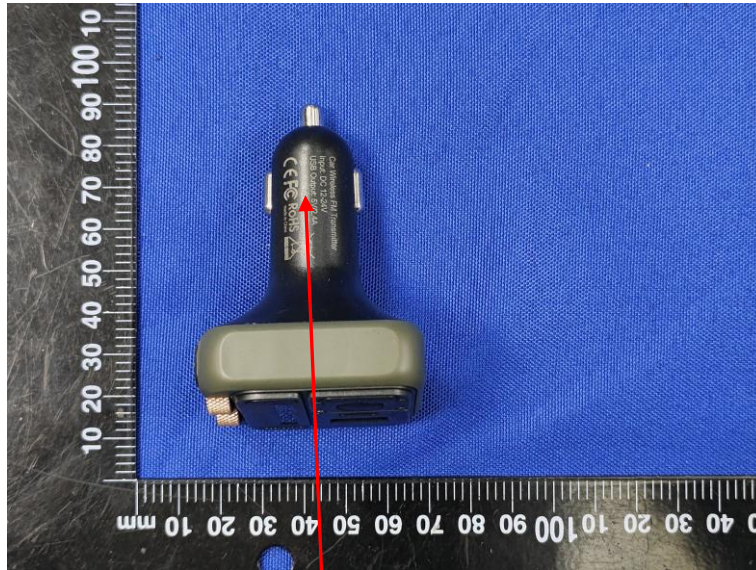

FCC ID Label Information

Label location:

FCC ID : 2BC49- MT04

Model: MT04