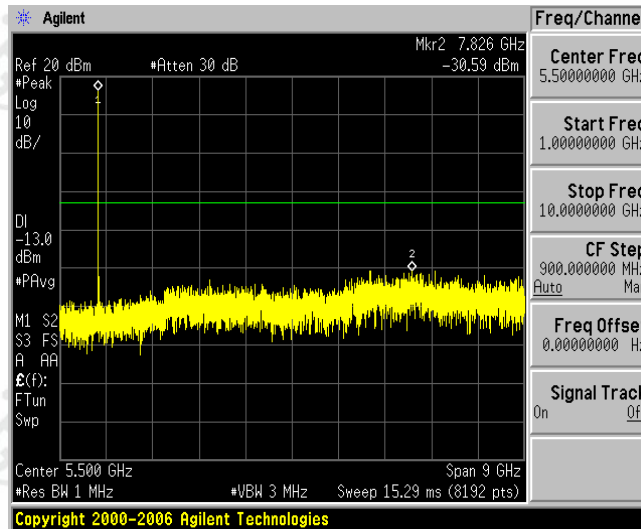

Band66-3MHz-16QAM-132657-1RB#0-Range1:30~1000MHz