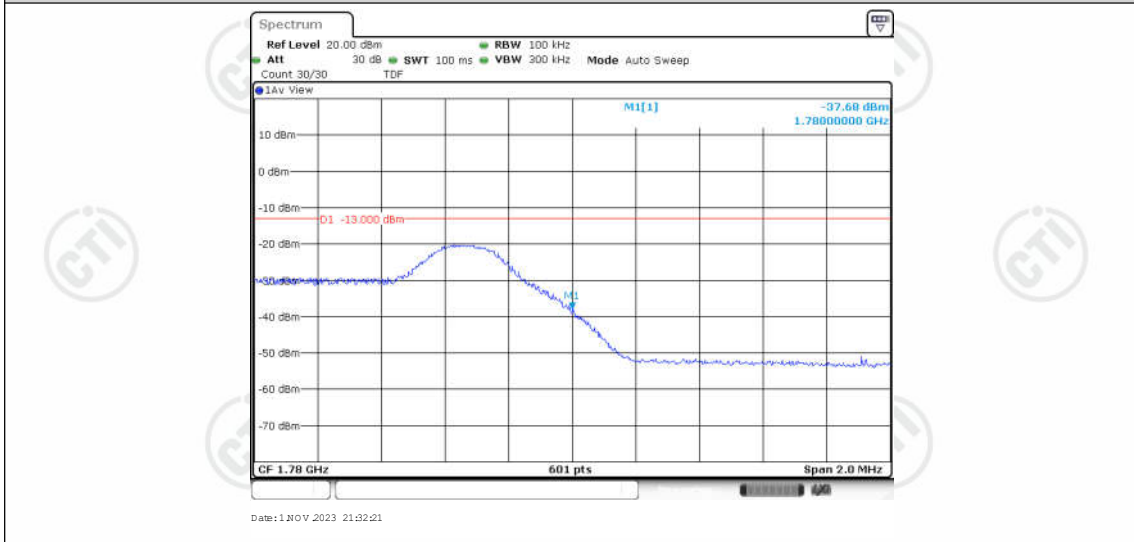

Band66-3MHz-16QAM-132657-15RB#0

Band66-5MHz-QPSK-131997-1RB#0

Band66-5MHz-QPSK-131997-1RB#24

Band66-5MHz-QPSK-131997-25RB#0

Band66-5MHz-QPSK-132647-1RB#0

Band66-5MHz-QPSK-132647-1RB#24

Band66-5MHz-QPSK-132647-25RB#0