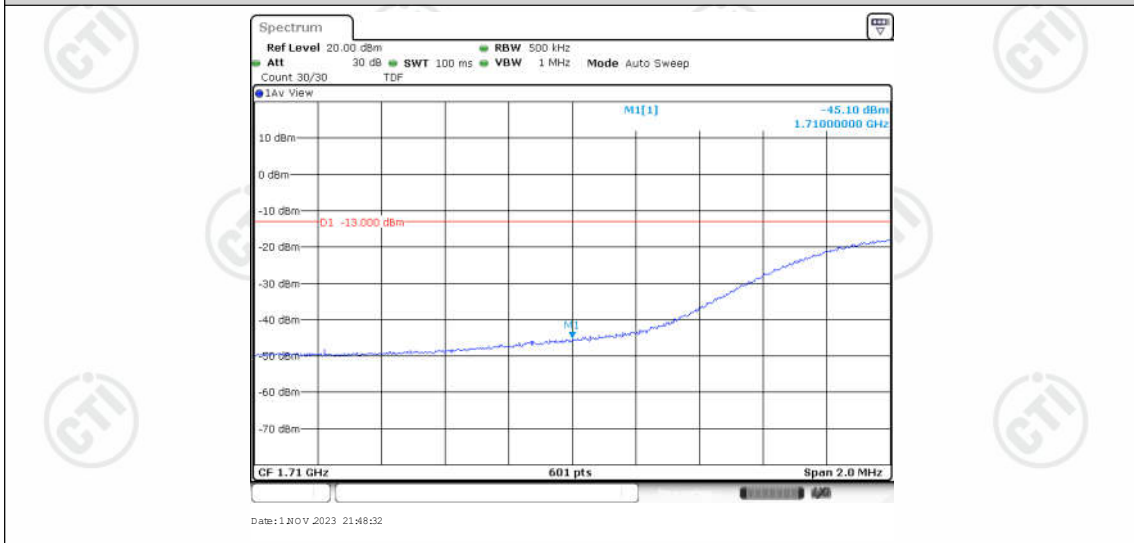

Band66-20MHz-QPSK-132572-1RB#0

Band66-20MHz-QPSK-132572-1RB#99

Band66-20MHz-QPSK-132572-100RB#0

Band66-20MHz-16QAM-132072-1RB#0

Band66-20MHz-16QAM-132072-1RB#99

Band66-20MHz-16QAM-132072-100RB#0

Date: 1 NOV 2023 21:48:54