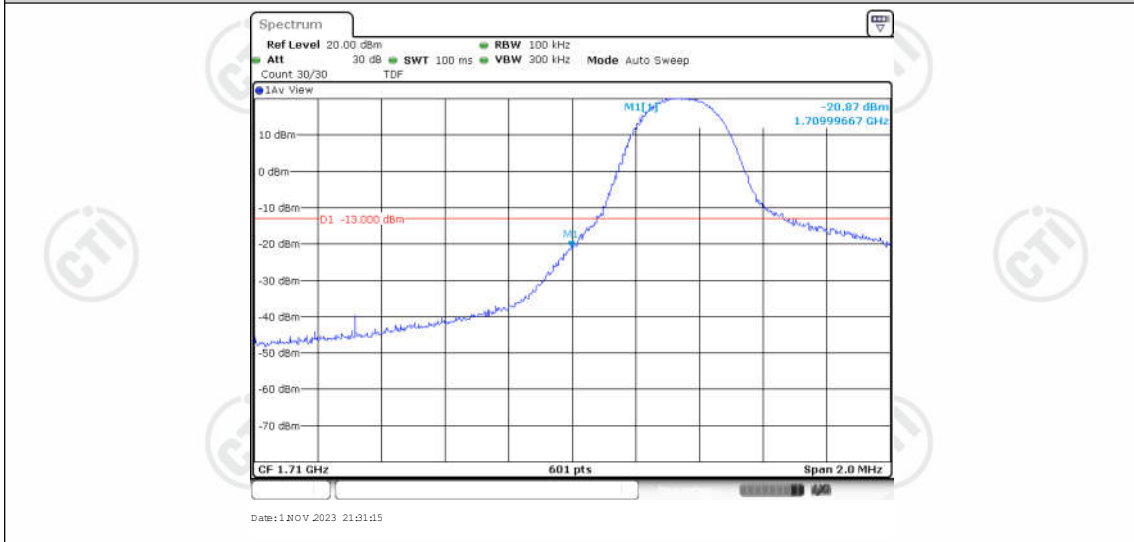

Band66-5MHz-16QAM-131997-1RB#0