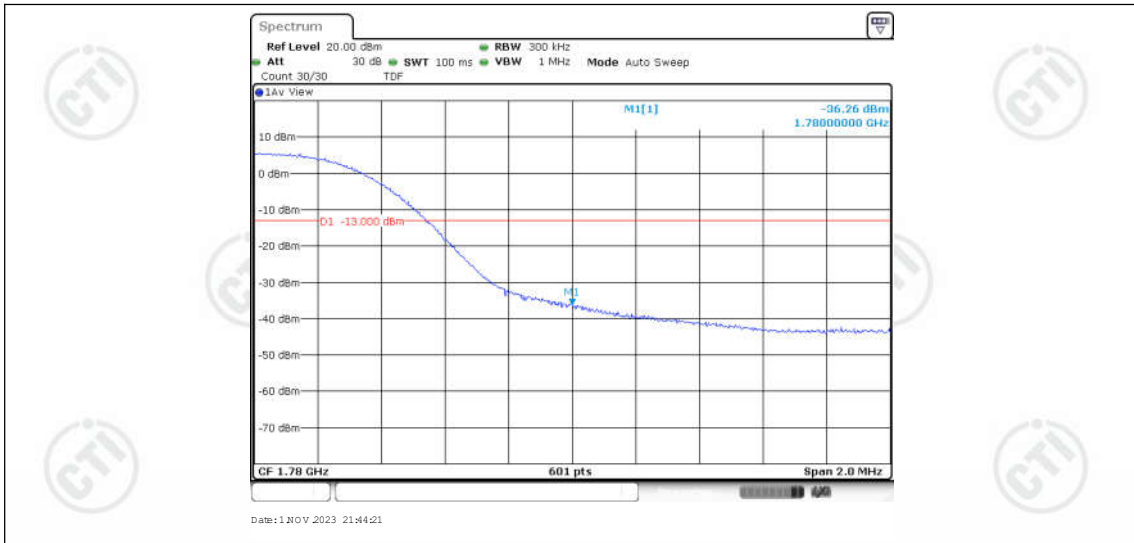

Band66-10MHz-16QAM-132022-50RB#0

Band66-15MHz-QPSK-132047-1RB#0

Band66-15MHz-QPSK-132047-1RB#74

Band66-15MHz-QPSK-132047-75RB#0

Band66-15MHz-QPSK-132597-1RB#0

Band66-15MHz-QPSK-132597-1RB#74

Band66-15MHz-QPSK-132597-75RB#0