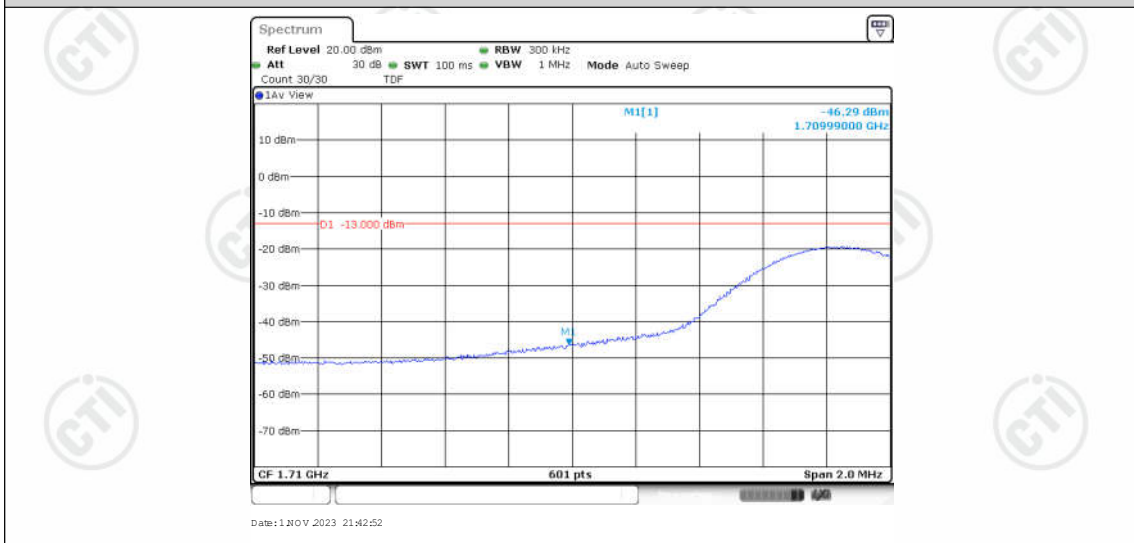

Band66-15MHz-16QAM-132047-1RB#74