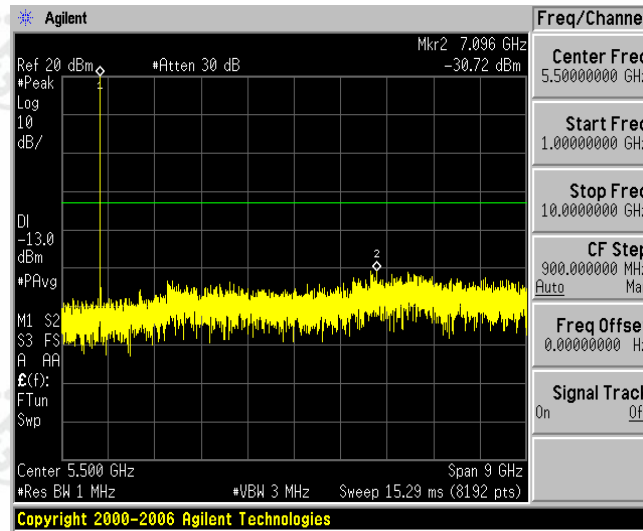

Band66-5MHz-QPSK-132647-1RB#0-Range1:30~1000MHz