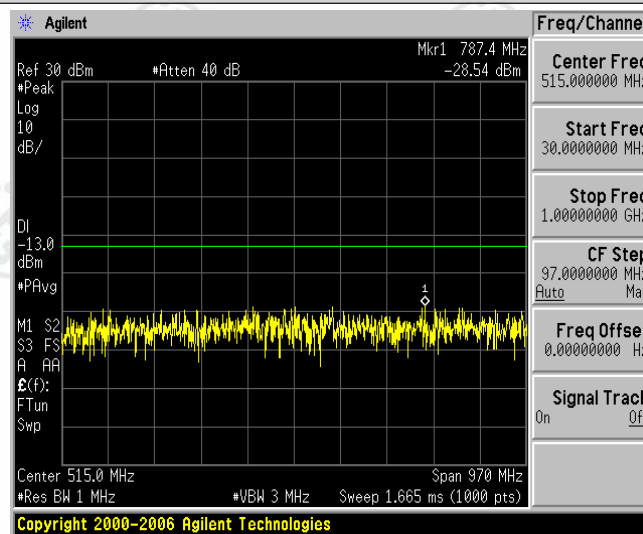

Band66-5MHz-QPSK-132647-1RB#0-Range2:1000~10000MHz