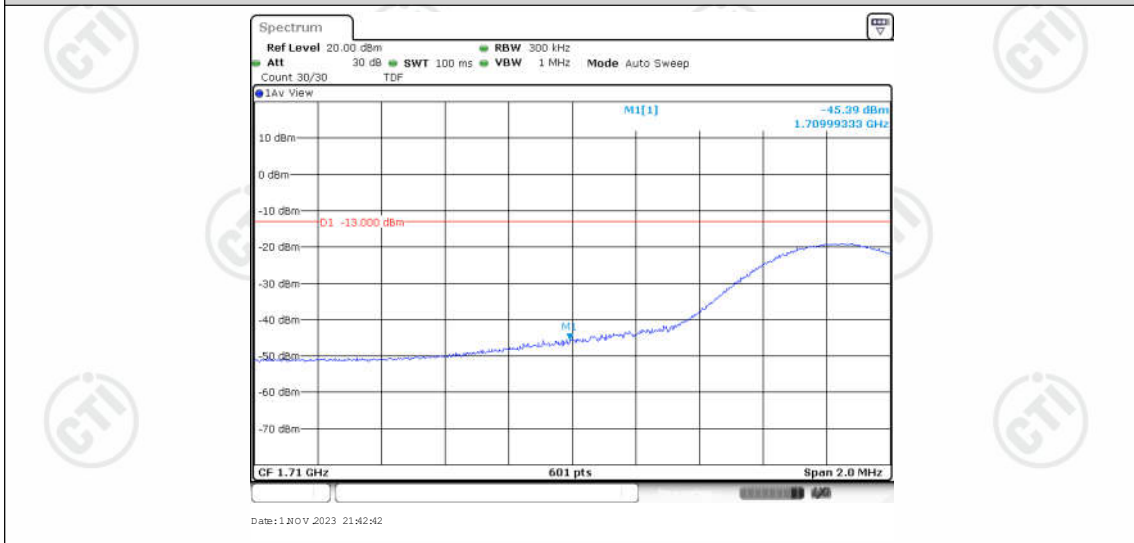

Band66-10MHz-16QAM-132022-50RB#0

Band66-15MHz-QPSK-132047-1RB#0

Band66-15MHz-QPSK-132047-1RB#74

Band66-15MHz-QPSK-132047-75RB#0

Band66-15MHz-QPSK-132597-1RB#0

Band66-15MHz-QPSK-132597-1RB#74

Band66-15MHz-QPSK-132597-75RB#0