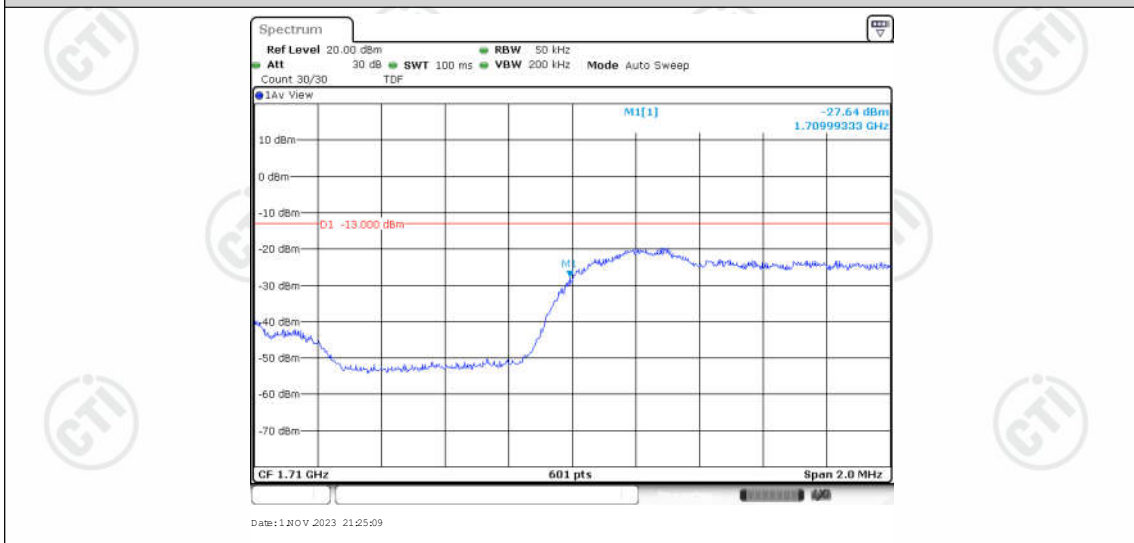

Band66-1.4MHz-16QAM-132665-1RB#0

Band66-1.4MHz-16QAM-132665-1RB#5

Band66-1.4MHz-16QAM-132665-6RB#0

Band66-3MHz-QPSK-131987-1RB#0

Band66-3MHz-QPSK-131987-1RB#14

Band66-3MHz-QPSK-131987-15RB#0

Band66-3MHz-QPSK-132657-1RB#0