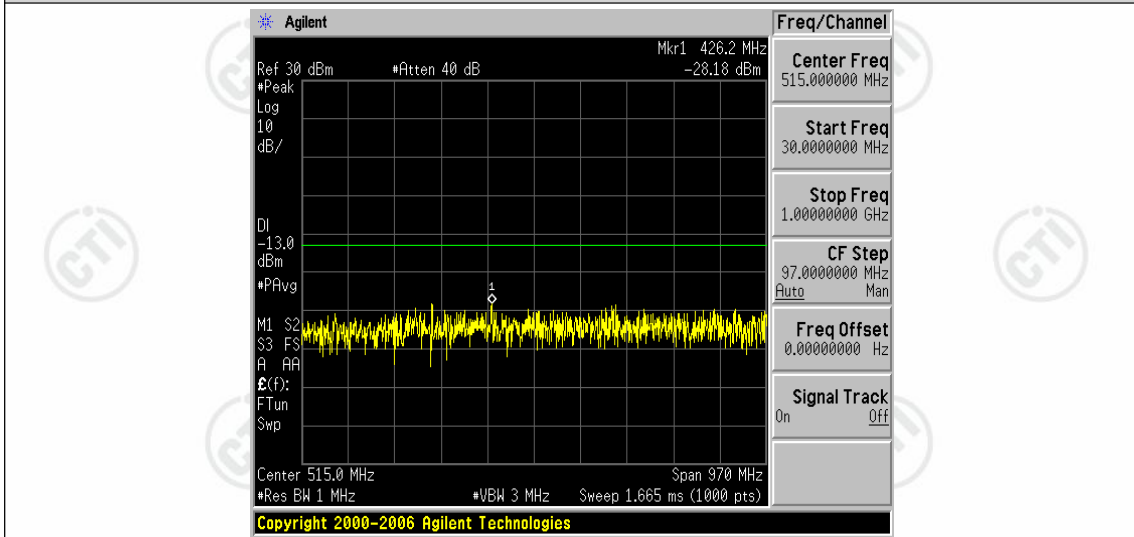

Band66-10MHz-16QAM-132022-1RB#0-Range2:1000~10000MHz