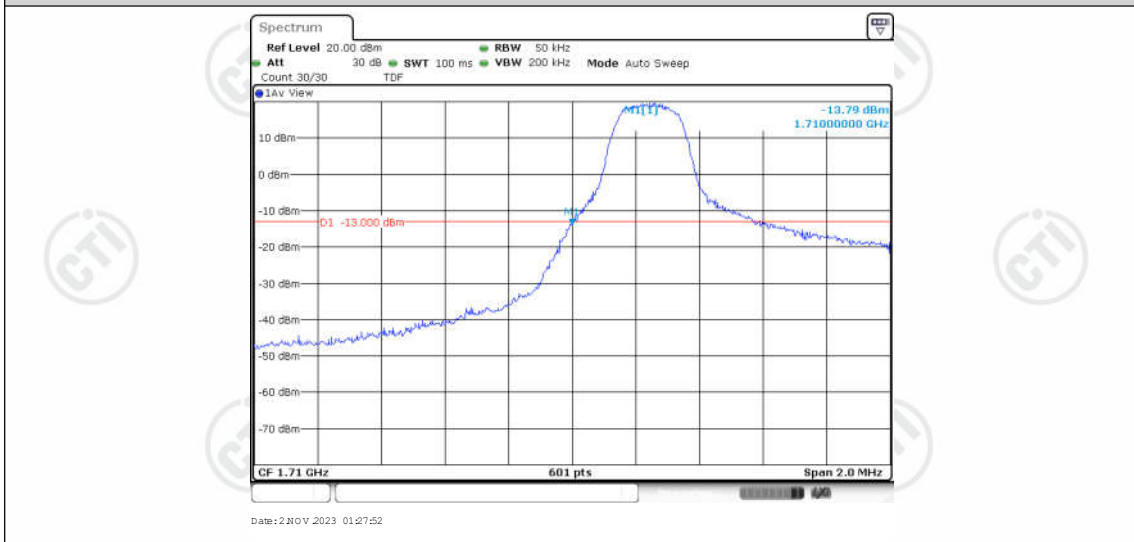

Band66-1.4MHz-16QAM-132665-1RB#0

Band66-1.4MHz-16QAM-132665-1RB#5

Band66-1.4MHz-16QAM-132665-6RB#0

Band66-3MHz-QPSK-131987-1RB#0

Band66-3MHz-QPSK-131987-1RB#14

Band66-3MHz-QPSK-131987-15RB#0

Band66-3MHz-QPSK-132657-1RB#0