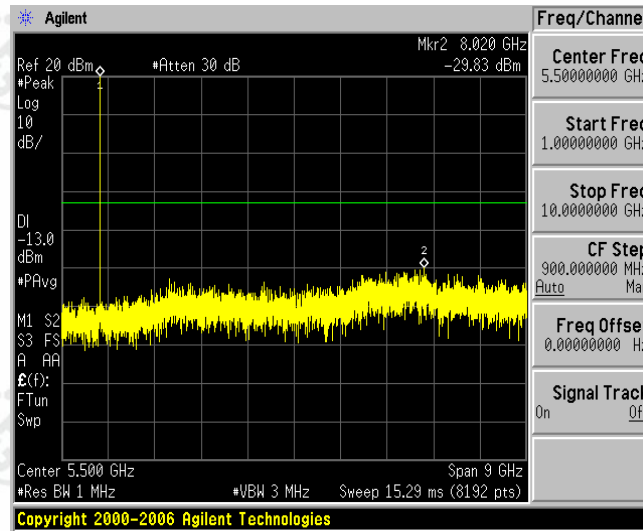

Band66-1.4MHz-16QAM-132665-1RB#0-Range2:1000~10000MHz

Band66-3MHz-QPSK-131987-1RB#0-Range1:30~1000MHz

Band66-3MHz-QPSK-131987-1RB#0-Range2:1000~10000MHz

Band66-3MHz-QPSK-132322-1RB#0-Range1:30~1000MHz

Band66-3MHz-QPSK-132322-1RB#0-Range2:1000~10000MHz