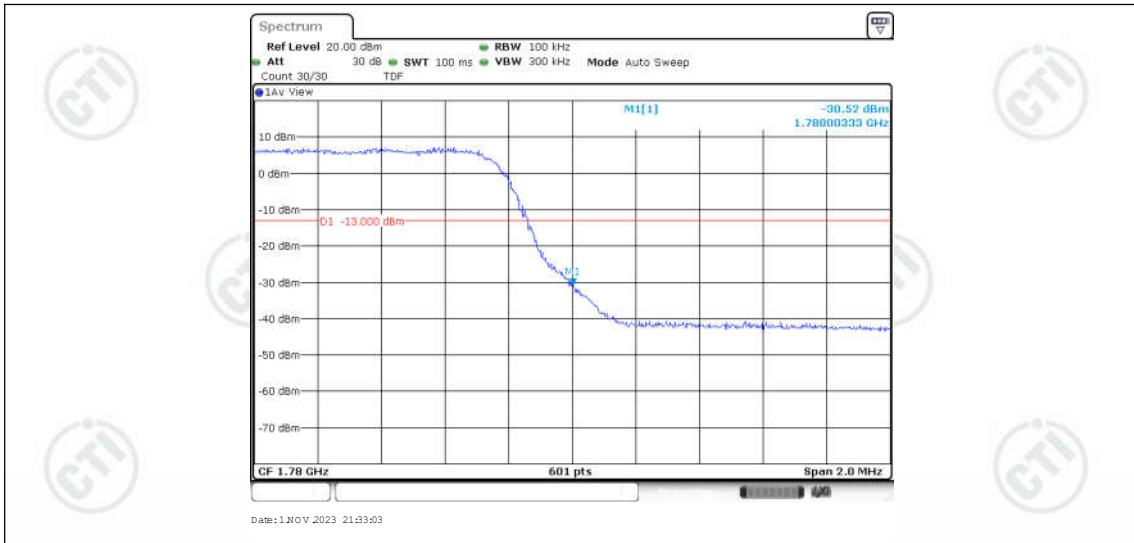

Band66-3MHz-16QAM-132657-15RB#0

Band66-5MHz-QPSK-131997-1RB#0

Band66-5MHz-QPSK-131997-1RB#24

Band66-5MHz-QPSK-131997-25RB#0

Band66-5MHz-QPSK-132647-1RB#0

Band66-5MHz-QPSK-132647-1RB#24

Band66-5MHz-QPSK-132647-25RB#0