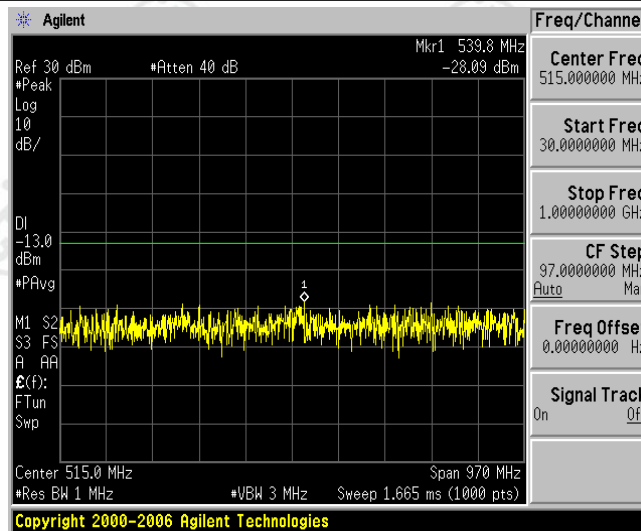

Band66-5MHz-16QAM-131997-1RB#0-Range2:1000~10000MHz

Band66-5MHz-16QAM-132322-1RB#0-Range1:30~1000MHz

Band66-5MHz-16QAM-132322-1RB#0-Range2:1000~10000MHz

Band66-5MHz-16QAM-132647-1RB#0-Range1:30~1000MHz

Band66-5MHz-16QAM-132647-1RB#0-Range2:1000~10000MHz