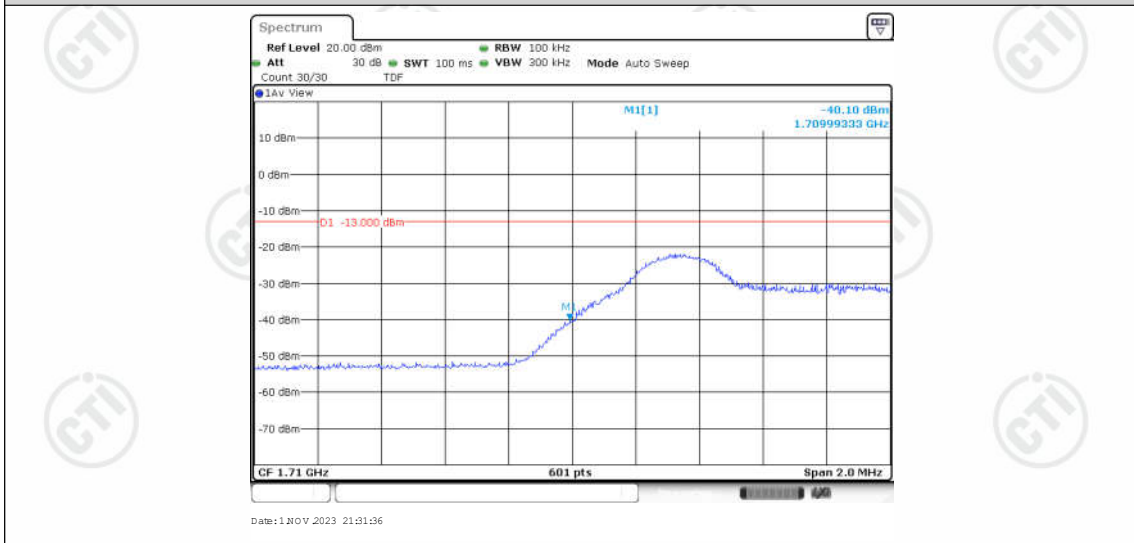

Band66-5MHz-16QAM-131997-1RB#24