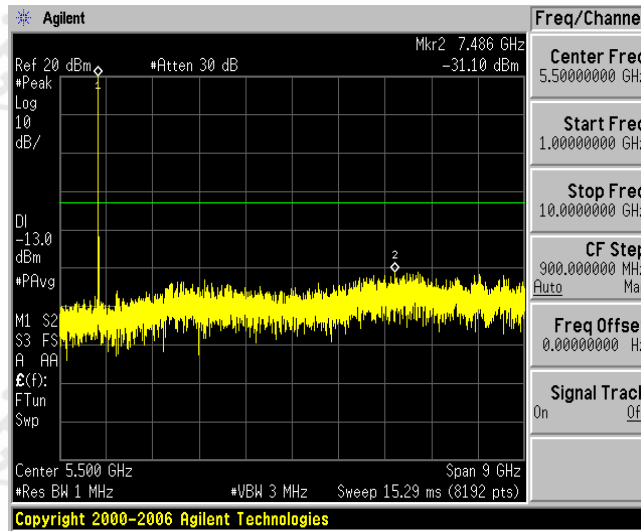

Band66-10MHz-QPSK-132022-1RB#0-Range1:30~1000MHz

Band66-10MHz-QPSK-132022-1RB#0-Range2:1000~10000MHz

Band66-10MHz-QPSK-132322-1RB#0-Range1:30~1000MHz

Band66-10MHz-QPSK-132322-1RB#0-Range2:1000~10000MHz

Band66-10MHz-QPSK-132622-1RB#0-Range1:30~1000MHz