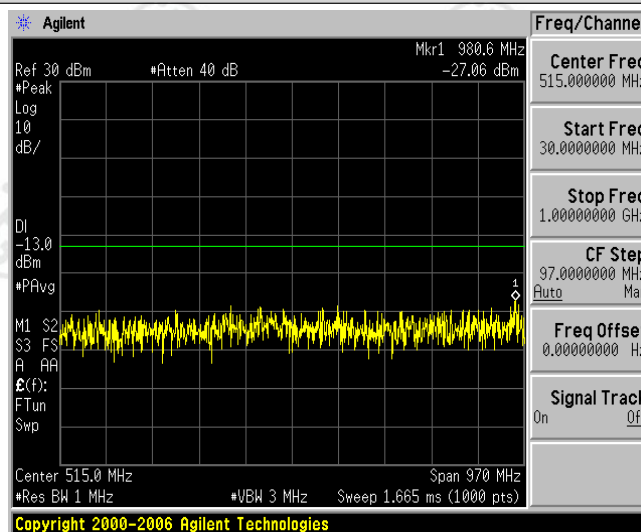

Band66-10MHz-QPSK-132022-1RB#0-Range1:30~1000MHz

Band66-10MHz-QPSK-132022-1RB#0-Range2:1000~10000MHz

Band66-10MHz-QPSK-132322-1RB#0-Range1:30~1000MHz

Band66-10MHz-QPSK-132322-1RB#0-Range2:1000~10000MHz

Band66-10MHz-QPSK-132622-1RB#0-Range1:30~1000MHz