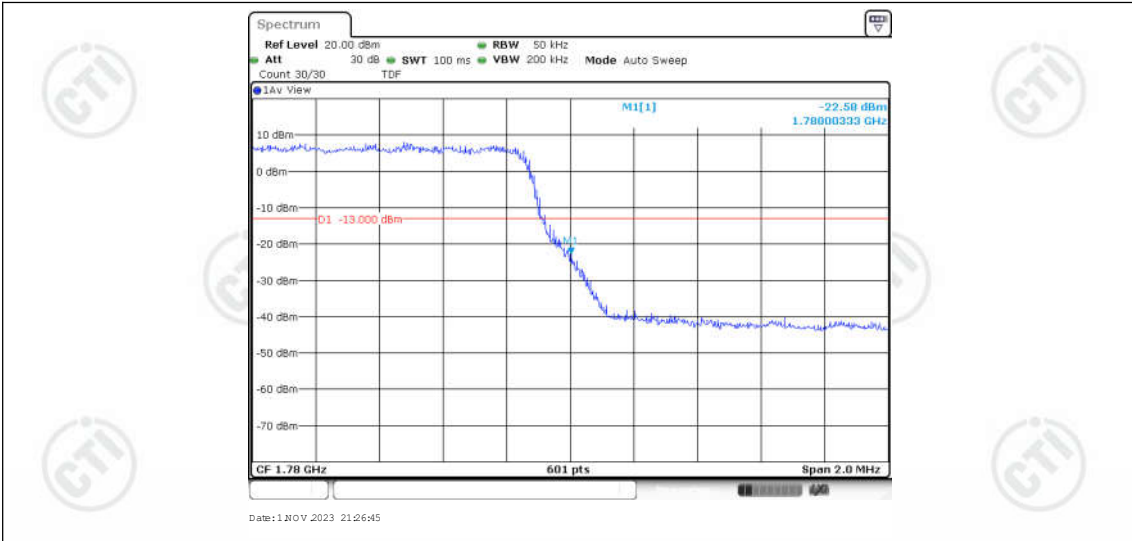

Band66-3MHz-QPSK-132657-15RB#0