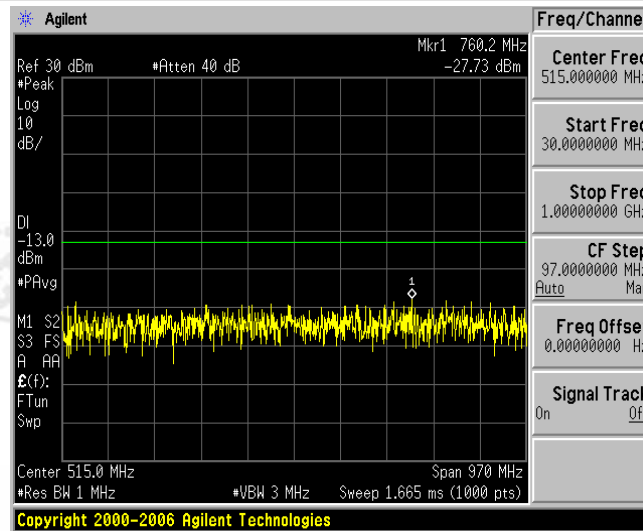

Band66-1.4MHz-16QAM-132665-1RB#0-Range2:1000~10000MHz

Band66-3MHz-QPSK-131987-1RB#0-Range1:30~1000MHz

Band66-3MHz-QPSK-131987-1RB#0-Range2:1000~10000MHz

Band66-3MHz-QPSK-132322-1RB#0-Range1:30~1000MHz

Band66-3MHz-QPSK-132322-1RB#0-Range2:1000~10000MHz