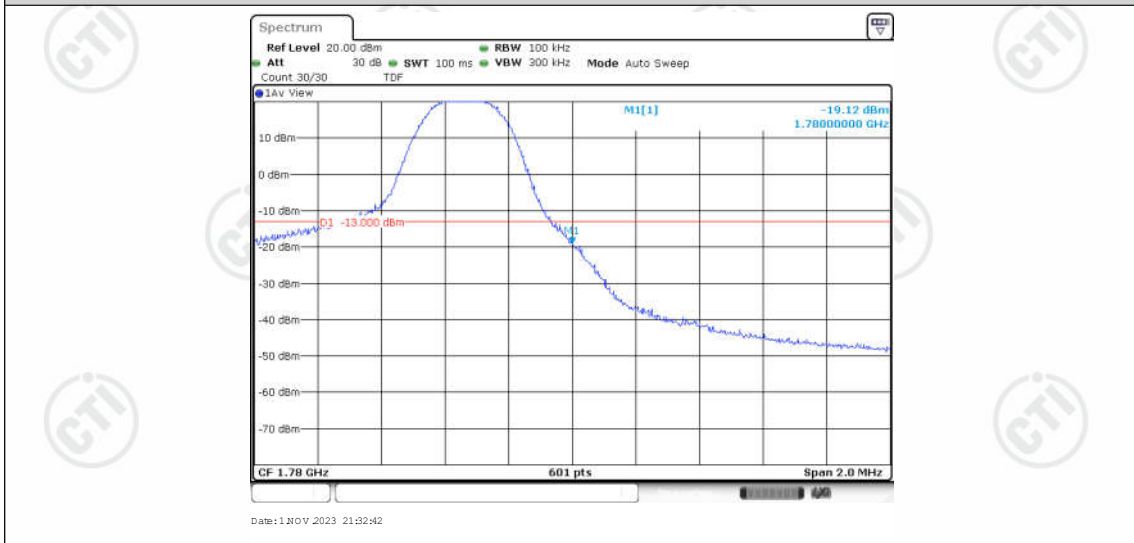

Band66-3MHz-16QAM-132657-15RB#0

Band66-5MHz-QPSK-131997-1RB#0

Band66-5MHz-QPSK-131997-1RB#24

Band66-5MHz-QPSK-131997-25RB#0

Band66-5MHz-QPSK-132647-1RB#0

Band66-5MHz-QPSK-132647-1RB#24

Band66-5MHz-QPSK-132647-25RB#0