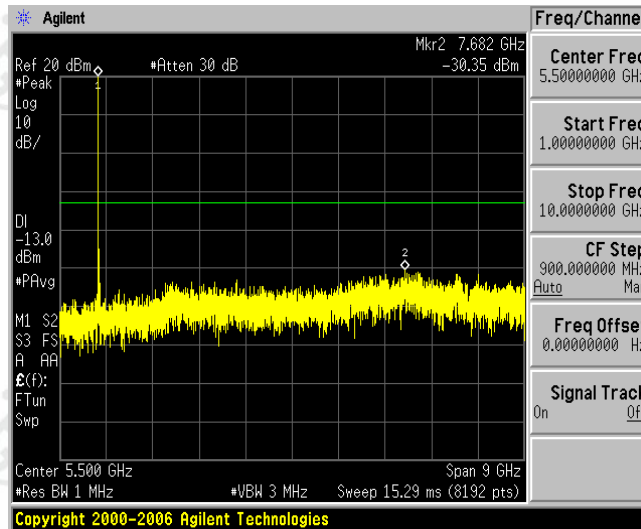

Band66-20MHz-16QAM-132572-1RB#0-Range1:30~1000MHz