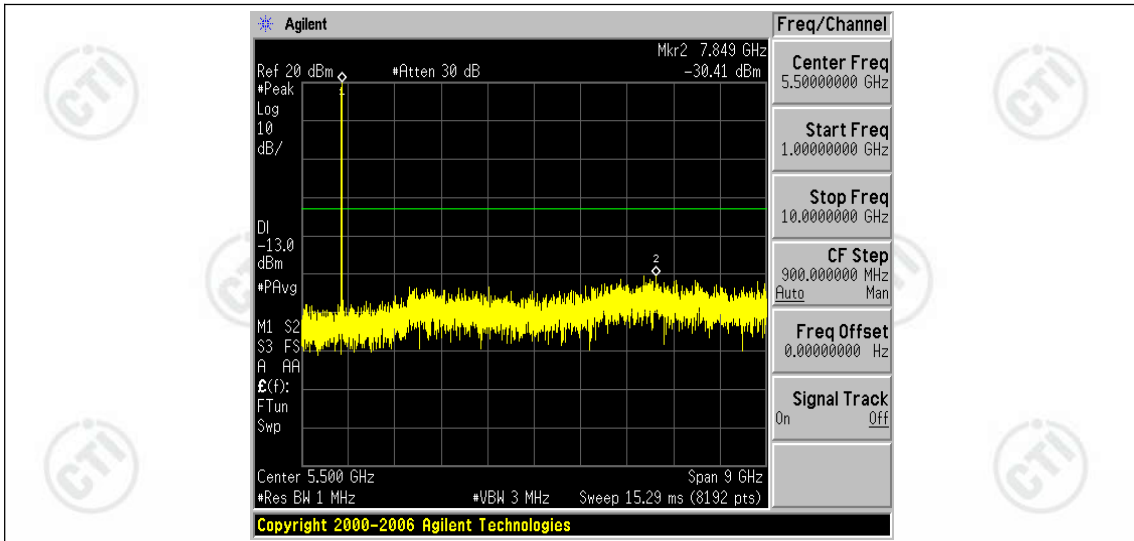

Band66-10MHz-16QAM-132022-1RB#0-Range1:30~1000MHz