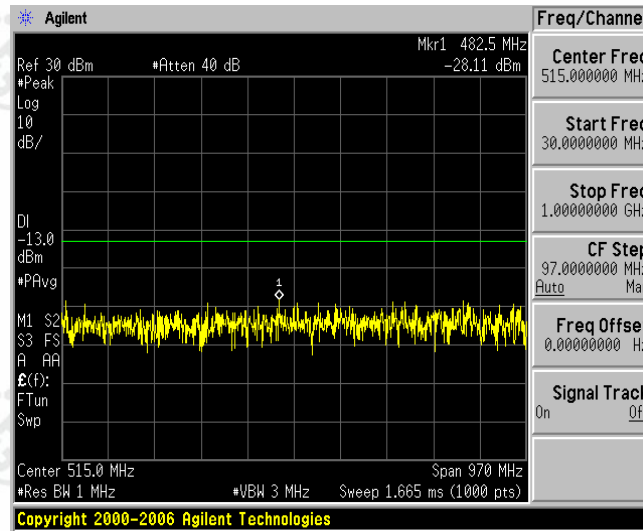

Band66-10MHz-16QAM-132322-1RB#0-Range2:1000~10000MHz

Band66-10MHz-16QAM-132622-1RB#0-Range1:30~1000MHz

Band66-10MHz-16QAM-132622-1RB#0-Range2:1000~10000MHz

Band66-15MHz-QPSK-132047-1RB#0-Range1:30~1000MHz