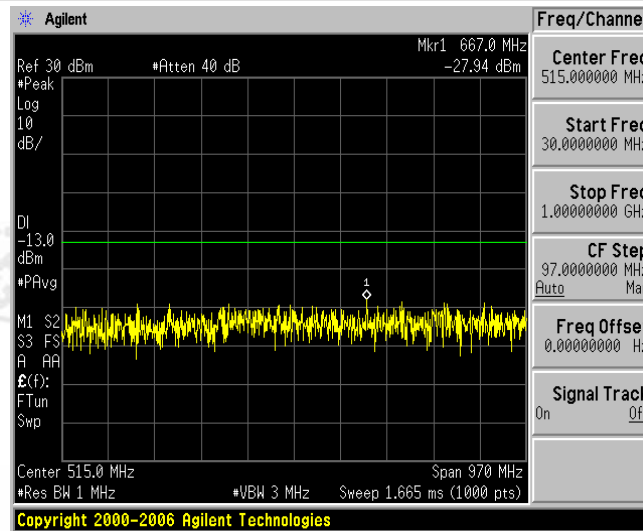

Band66-5MHz-QPSK-132322-1RB#0-Range2:1000~10000MHz