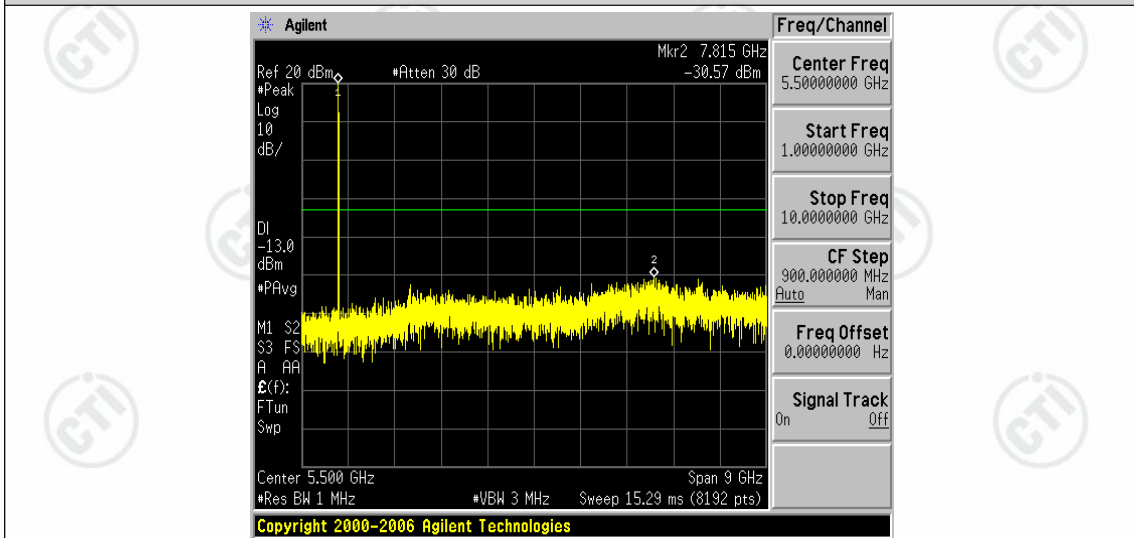

Band66-3MHz-QPSK-132657-1RB#0-Range1:30~1000MHz

Band66-3MHz-QPSK-132657-1RB#0-Range2:1000~10000MHz

Band66-3MHz-16QAM-131987-1RB#0-Range1:30~1000MHz

Band66-3MHz-16QAM-131987-1RB#0-Range2:1000~10000MHz

Band66-3MHz-16QAM-132322-1RB#0-Range1:30~1000MHz