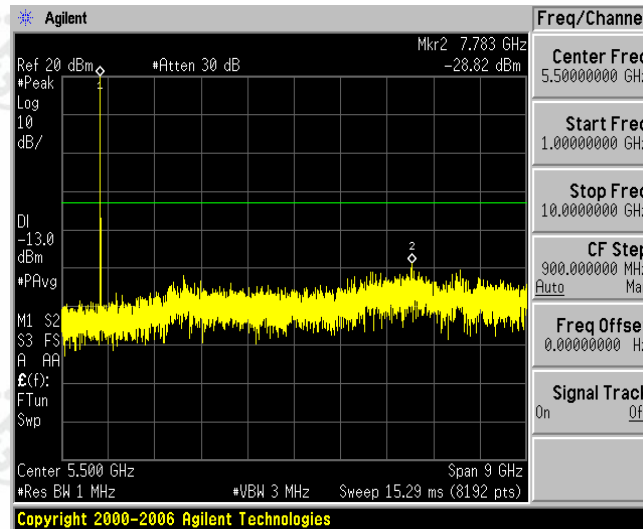

Band66-10MHz-16QAM-132622-1RB#0-Range1:30~1000MHz