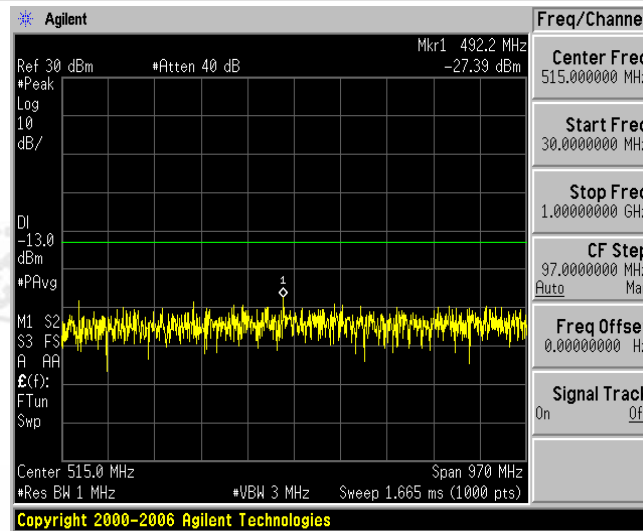

Band66-10MHz-QPSK-132622-1RB#0-Range2:1000~10000MHz

Band66-10MHz-16QAM-132022-1RB#0-Range1:30~1000MHz

Band66-10MHz-16QAM-132022-1RB#0-Range2:1000~10000MHz

Band66-10MHz-16QAM-132322-1RB#0-Range1:30~1000MHz