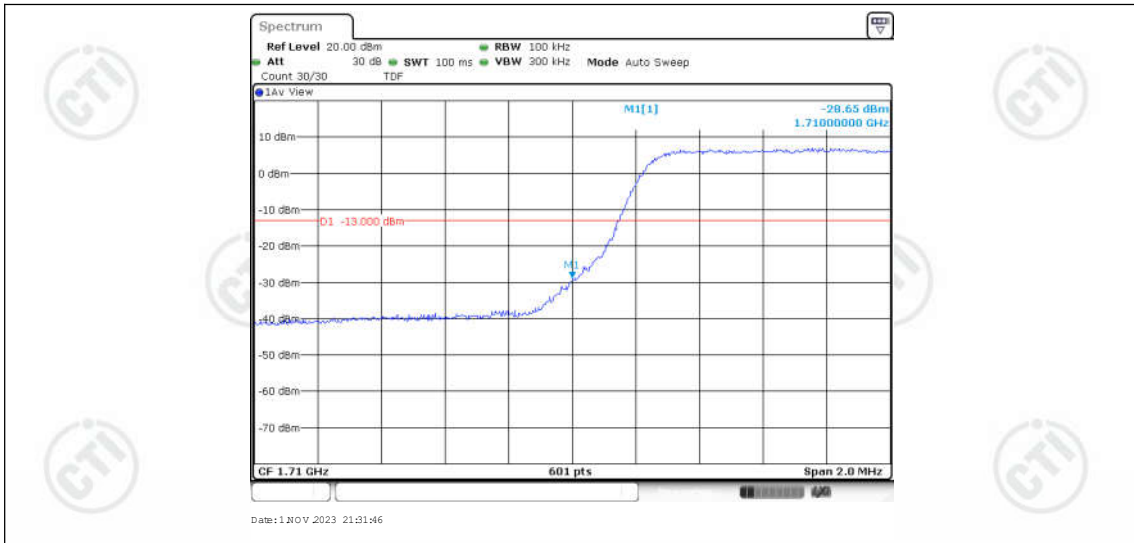

Band66-3MHz-16QAM-132657-15RB#0

Band66-5MHz-QPSK-131997-1RB#0

Band66-5MHz-QPSK-131997-1RB#24

Band66-5MHz-QPSK-131997-25RB#0

Band66-5MHz-QPSK-132647-1RB#0

Band66-5MHz-QPSK-132647-1RB#24

Band66-5MHz-QPSK-132647-25RB#0