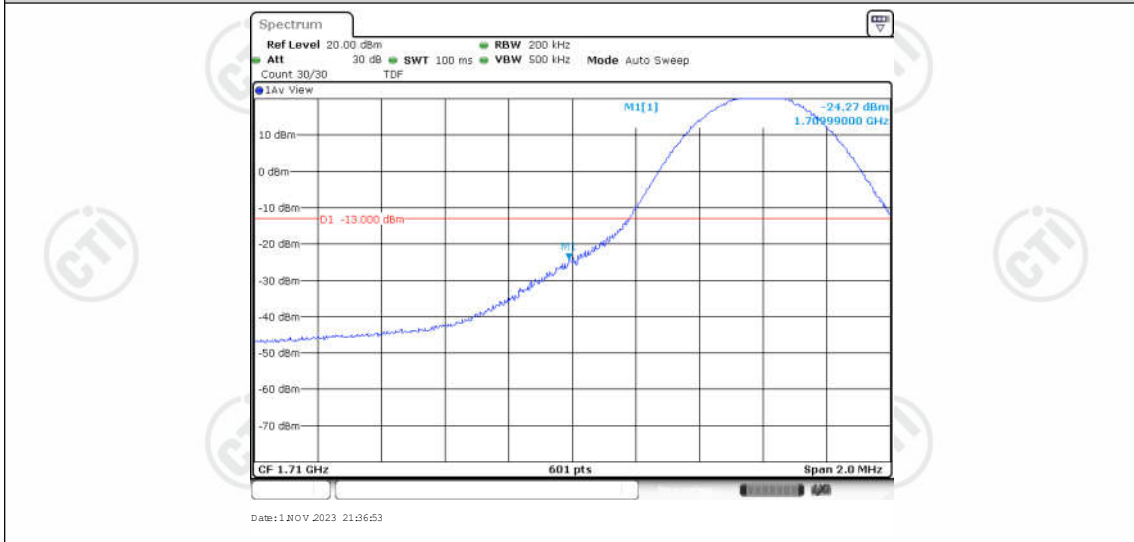

Band66-10MHz-QPSK-132022-1RB#49

Band66-10MHz-QPSK-132022-50RB#0

Band66-10MHz-QPSK-132622-1RB#0

Band66-10MHz-QPSK-132622-1RB#49

Band66-10MHz-QPSK-132622-50RB#0

Band66-10MHz-16QAM-132022-1RB#0

Band66-10MHz-16QAM-132022-1RB#49