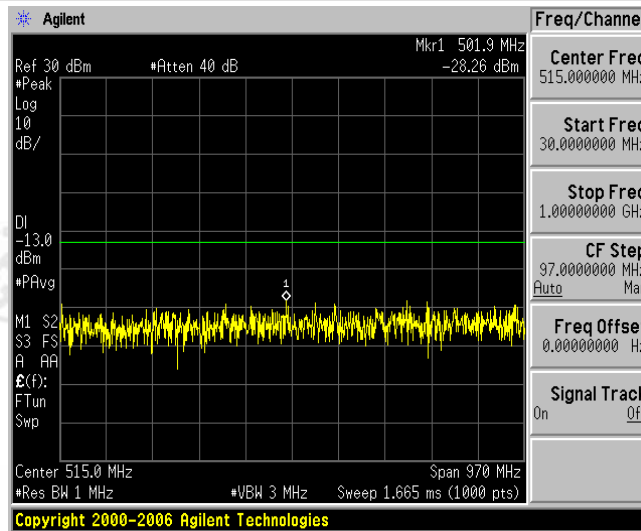

Band66-20MHz-QPSK-132322-1RB#0-Range2:1000~10000MHz