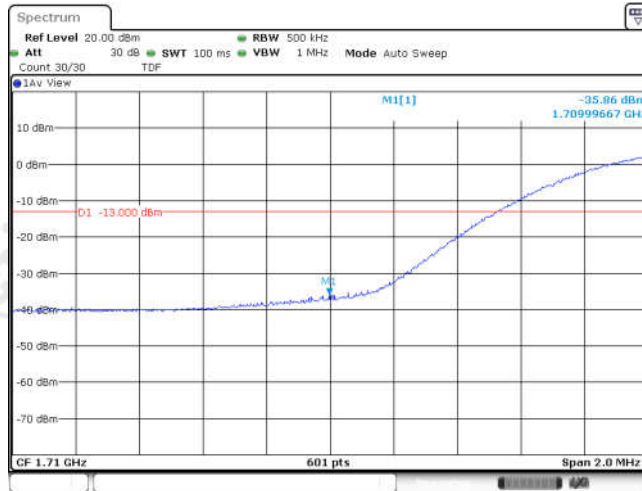

Band66-20MHz-QPSK-132572-1RB#0

Band66-20MHz-QPSK-132572-1RB#99

Band66-20MHz-QPSK-132572-100RB#0

Band66-20MHz-16QAM-132072-1RB#0

Band66-20MHz-16QAM-132072-1RB#99

Band66-20MHz-16QAM-132072-100RB#0

Date: 1 NOV 2023 21:48:54