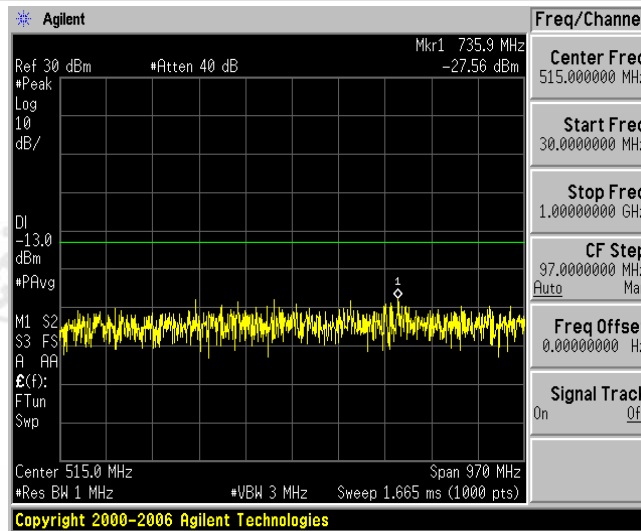

Band66-10MHz-QPSK-132322-1RB#0-Range2:1000~10000MHz