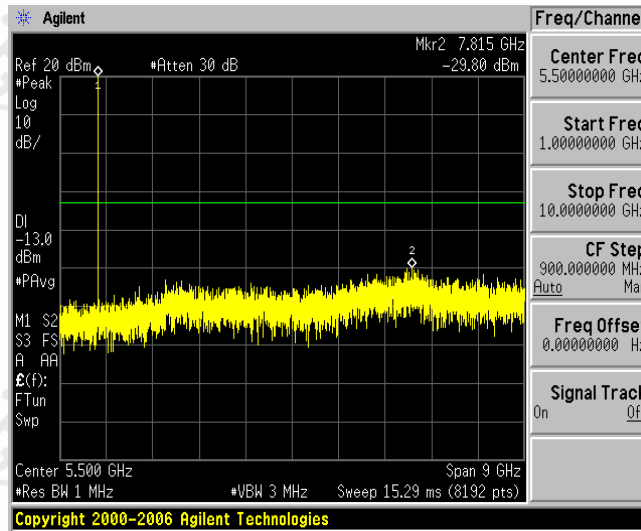

Band66-5MHz-16QAM-132647-1RB#0-Range1:30~1000MHz