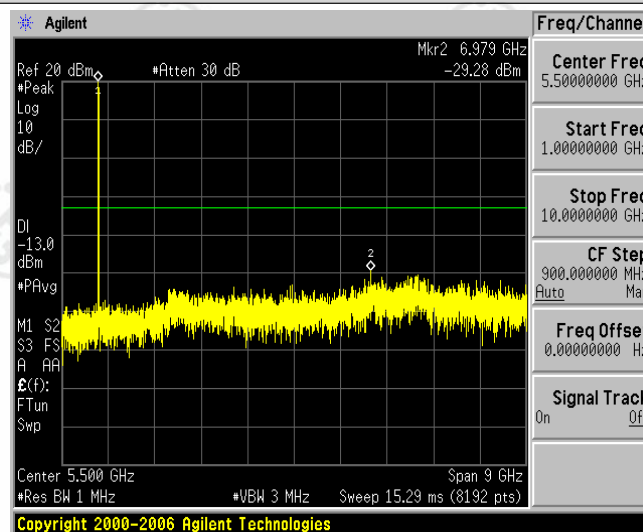

Band66-10MHz-QPSK-132322-1RB#0-Range1:30~1000MHz