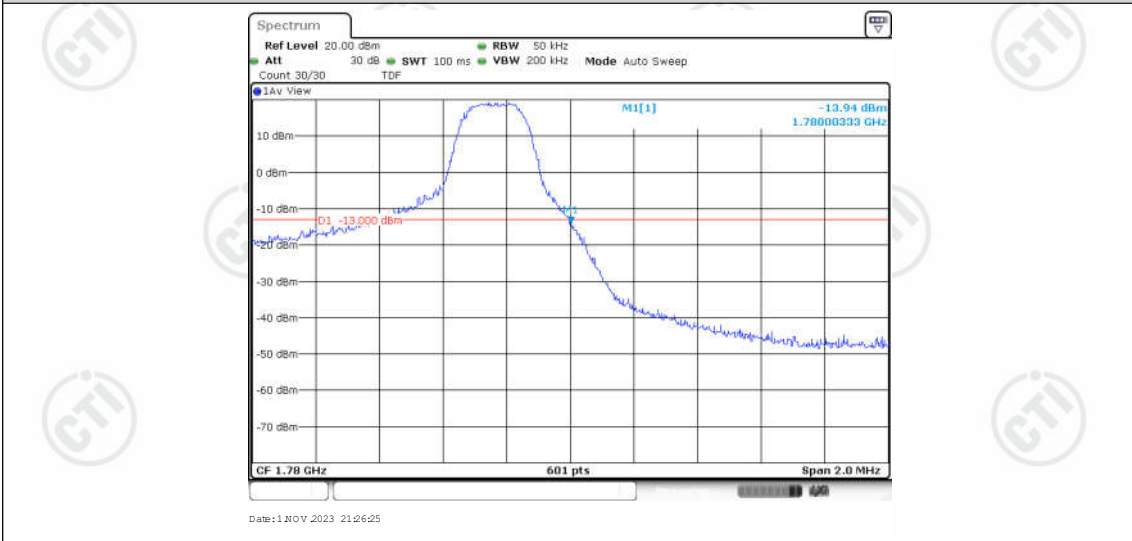

Band66-3MHz-QPSK-132657-1RB#14