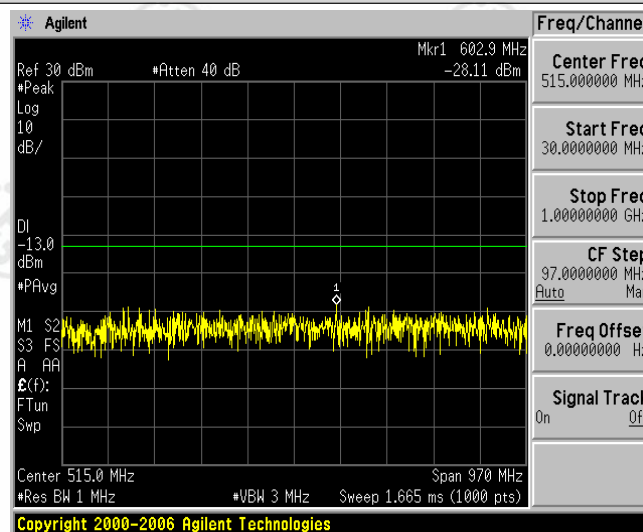

Band66-10MHz-16QAM-132622-1RB#0-Range2:1000~10000MHz