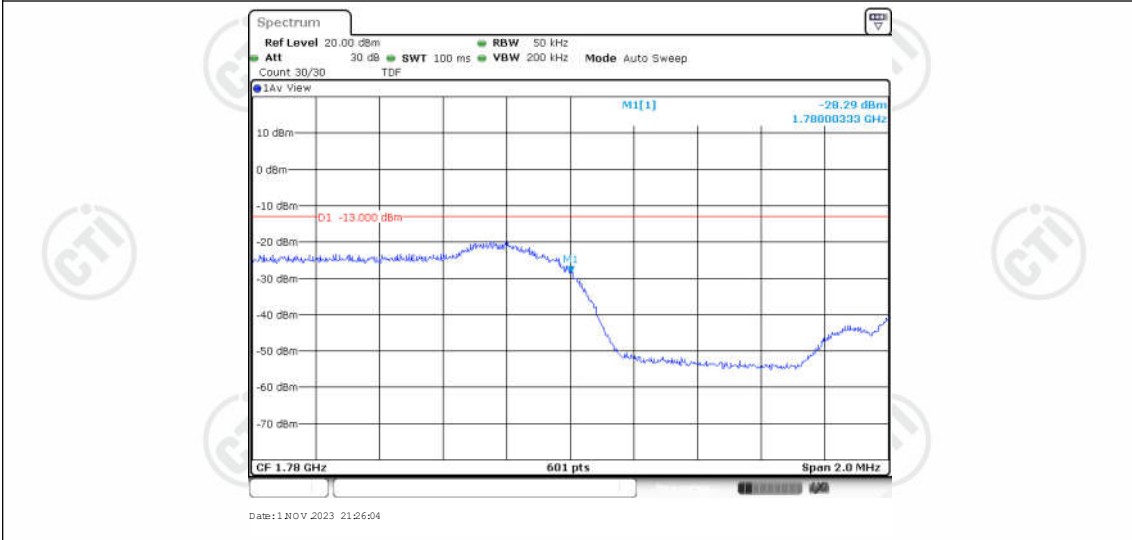

Band66-1.4MHz-16QAM-132665-1RB#0

Band66-1.4MHz-16QAM-132665-1RB#5

Band66-1.4MHz-16QAM-132665-6RB#0

Band66-3MHz-QPSK-131987-1RB#0

Band66-3MHz-QPSK-131987-1RB#14

Band66-3MHz-QPSK-131987-15RB#0

Band66-3MHz-QPSK-132657-1RB#0