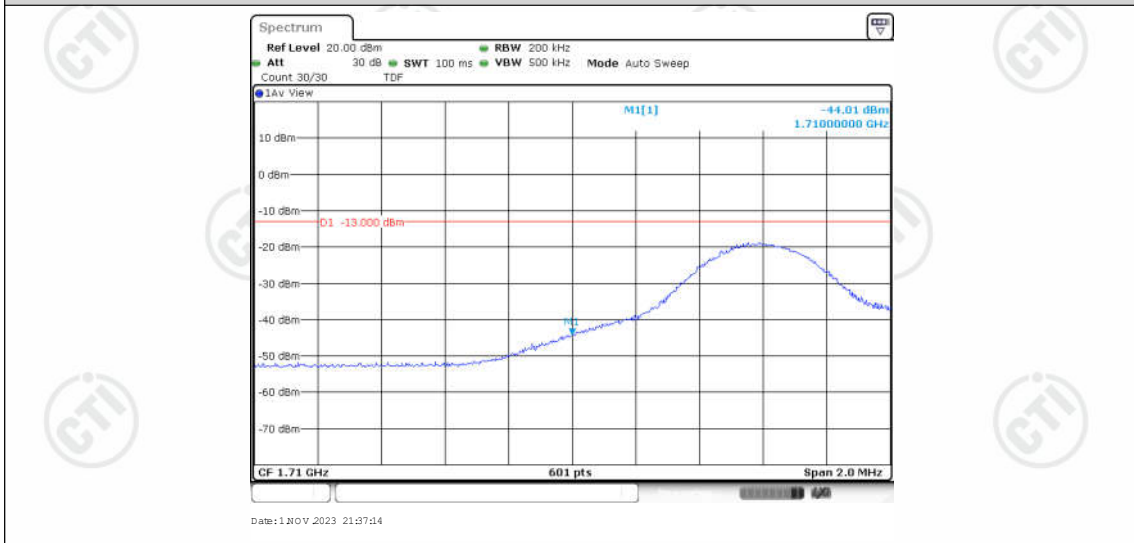

Band66-10MHz-QPSK-132022-1RB#49

Band66-10MHz-QPSK-132022-50RB#0

Band66-10MHz-QPSK-132622-1RB#0

Band66-10MHz-QPSK-132622-1RB#49

Band66-10MHz-QPSK-132622-50RB#0

Band66-10MHz-16QAM-132022-1RB#0

Band66-10MHz-16QAM-132022-1RB#49