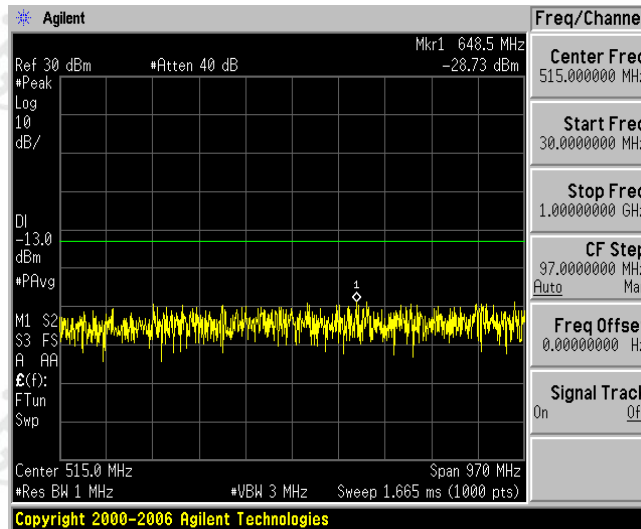

Band66-20MHz-QPSK-132322-1RB#0-Range1:30~1000MHz

Band66-20MHz-QPSK-132322-1RB#0-Range2:1000~10000MHz

Band66-20MHz-QPSK-132572-1RB#0-Range1:30~1000MHz

Band66-20MHz-QPSK-132572-1RB#0-Range2:1000~10000MHz

Band66-20MHz-16QAM-132072-1RB#0-Range1:30~1000MHz