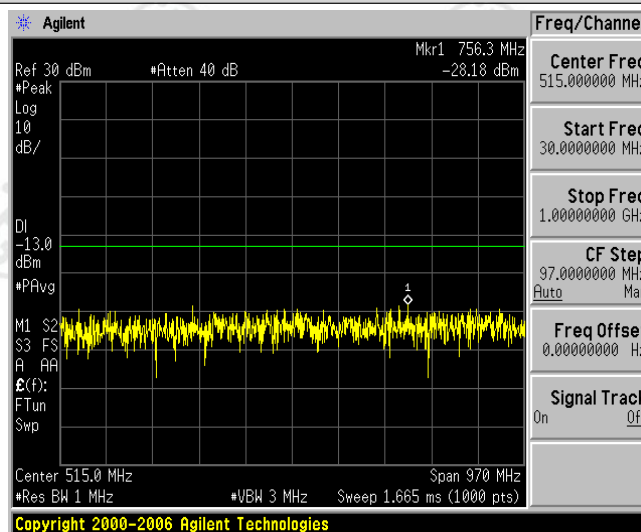

Band66-20MHz-16QAM-132072-1RB#0-Range2:1000~10000MHz

Band66-20MHz-16QAM-132322-1RB#0-Range1:30~1000MHz

Band66-20MHz-16QAM-132322-1RB#0-Range2:1000~10000MHz

Band66-20MHz-16QAM-132572-1RB#0-Range1:30~1000MHz