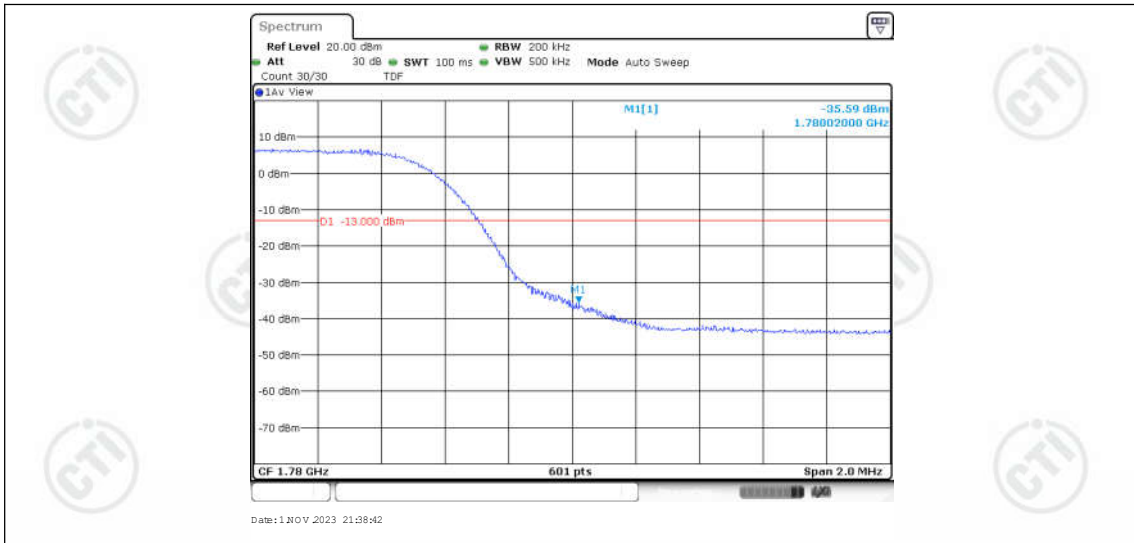

Band66-10MHz-QPSK-132022-1RB#49

Band66-10MHz-QPSK-132022-50RB#0

Band66-10MHz-QPSK-132622-1RB#0

Band66-10MHz-QPSK-132622-1RB#49

Band66-10MHz-QPSK-132622-50RB#0

Band66-10MHz-16QAM-132022-1RB#0

Band66-10MHz-16QAM-132022-1RB#49