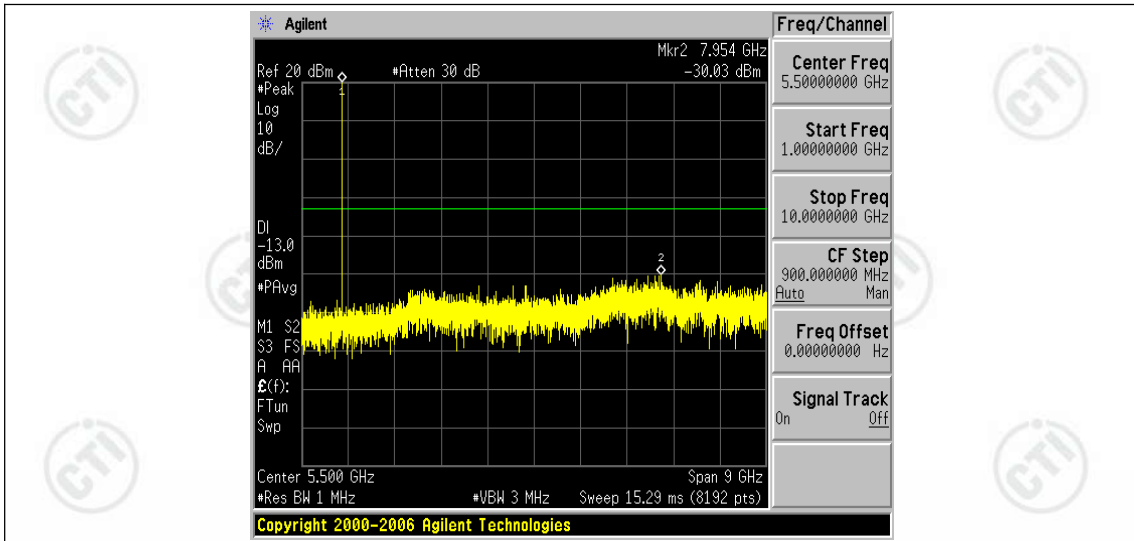

Band66-3MHz-16QAM-131987-1RB#0-Range1:30~1000MHz