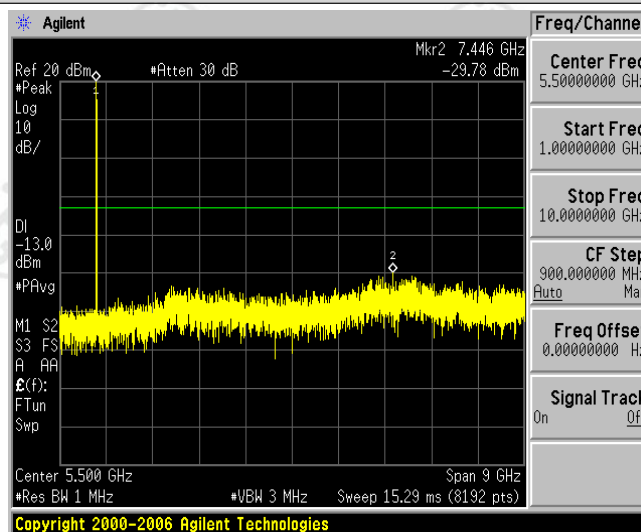

Band66-3MHz-16QAM-132322-1RB#0-Range2:1000~10000MHz

Band66-3MHz-16QAM-132657-1RB#0-Range1:30~1000MHz

Band66-3MHz-16QAM-132657-1RB#0-Range2:1000~10000MHz

Band66-5MHz-QPSK-131997-1RB#0-Range1:30~1000MHz

Band66-5MHz-QPSK-131997-1RB#0-Range2:1000~10000MHz