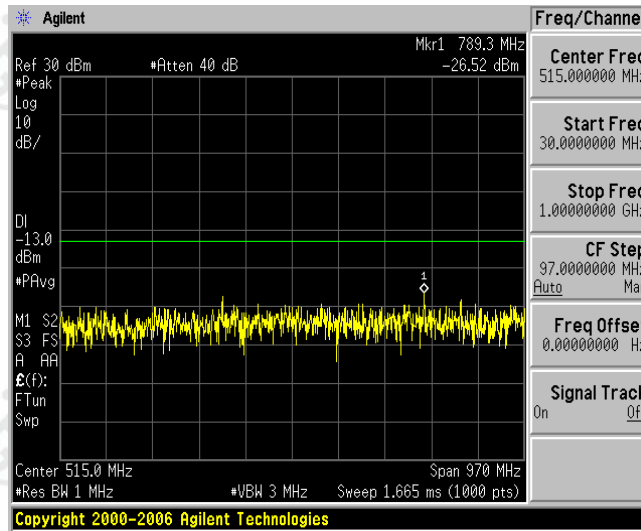

Band66-5MHz-QPSK-132322-1RB#0-Range1:30~1000MHz

Band66-5MHz-QPSK-132322-1RB#0-Range2:1000~10000MHz

Band66-5MHz-QPSK-132647-1RB#0-Range1:30~1000MHz

Band66-5MHz-QPSK-132647-1RB#0-Range2:1000~10000MHz

Band66-5MHz-16QAM-131997-1RB#0-Range1:30~1000MHz