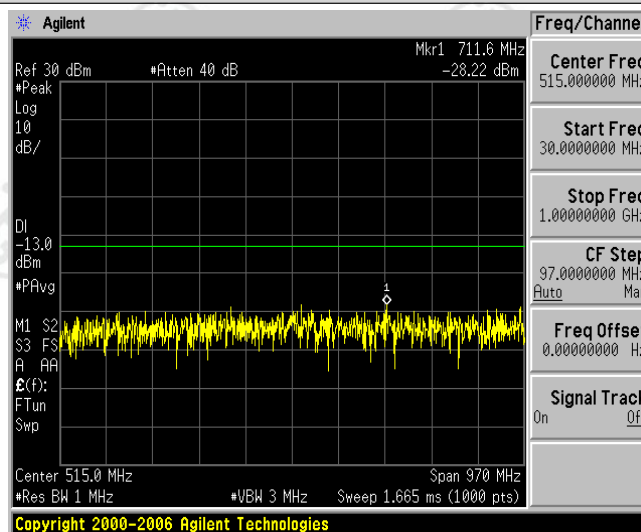

Band66-15MHz-QPSK-132047-1RB#0-Range2:1000~10000MHz

Band66-15MHz-QPSK-132322-1RB#0-Range1:30~1000MHz

Band66-15MHz-QPSK-132322-1RB#0-Range2:1000~10000MHz

Band66-15MHz-QPSK-132597-1RB#0-Range1:30~1000MHz

Band66-15MHz-QPSK-132597-1RB#0-Range2:1000~10000MHz