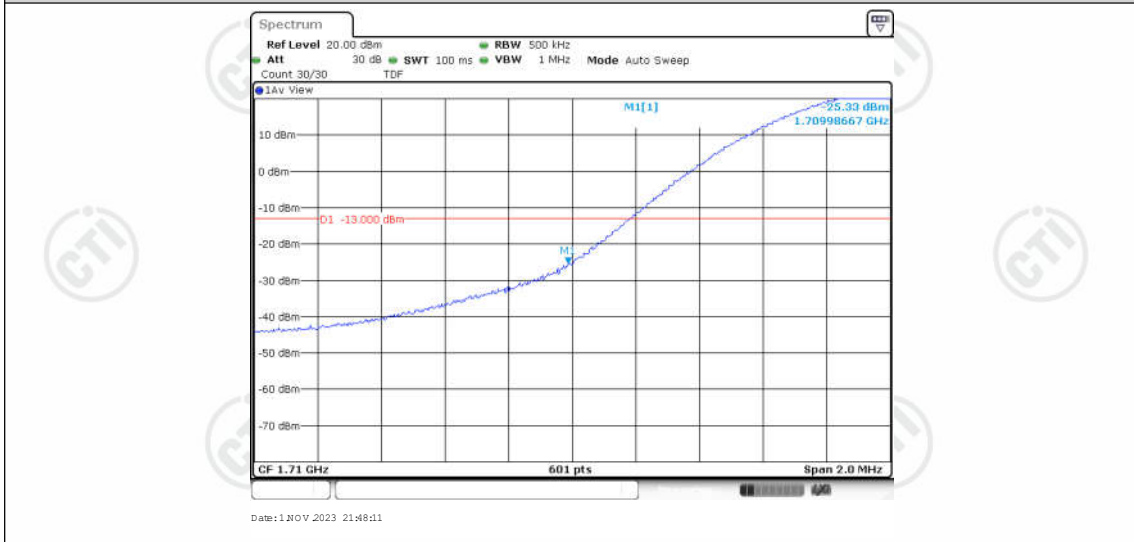

Band66-20MHz-QPSK-132572-1RB#0

Band66-20MHz-QPSK-132572-1RB#99

Band66-20MHz-QPSK-132572-100RB#0

Band66-20MHz-16QAM-132072-1RB#0

Band66-20MHz-16QAM-132072-1RB#99

Band66-20MHz-16QAM-132072-100RB#0

Date: 1 NOV 2023 21:48:54