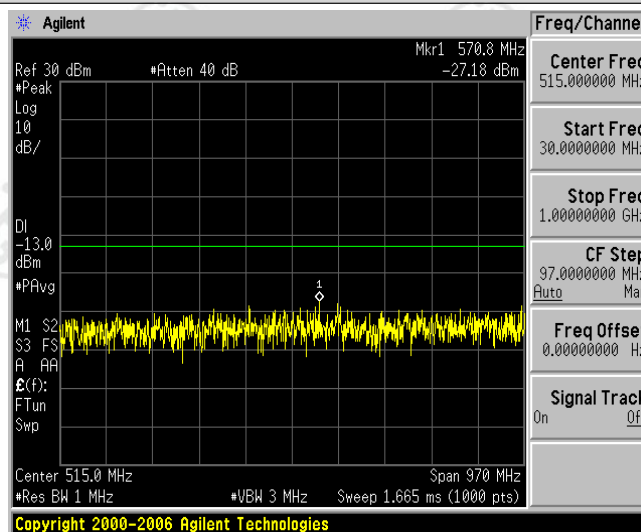

Band66-3MHz-16QAM-132657-1RB#0-Range2:1000~10000MHz