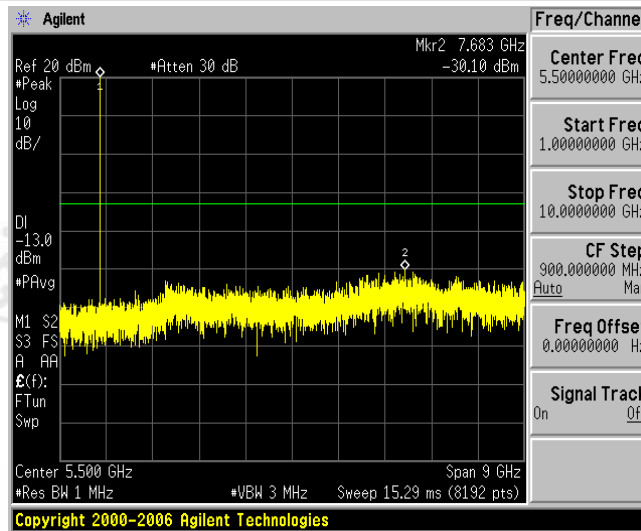

Band66-5MHz-QPSK-131997-1RB#0-Range1:30~1000MHz