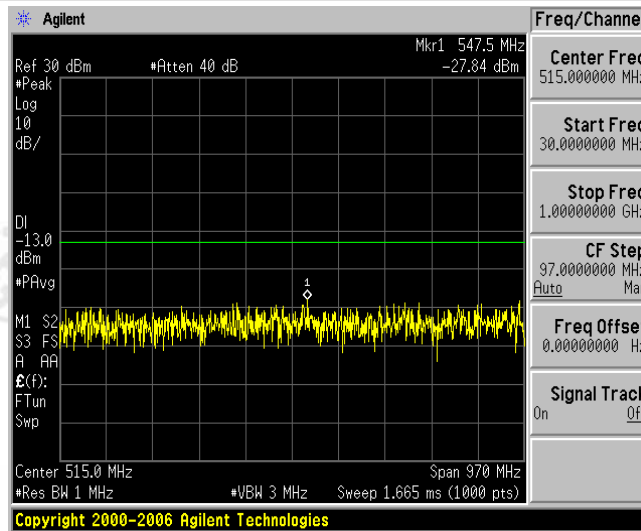

Band66-15MHz-QPSK-132322-1RB#0-Range2:1000~10000MHz