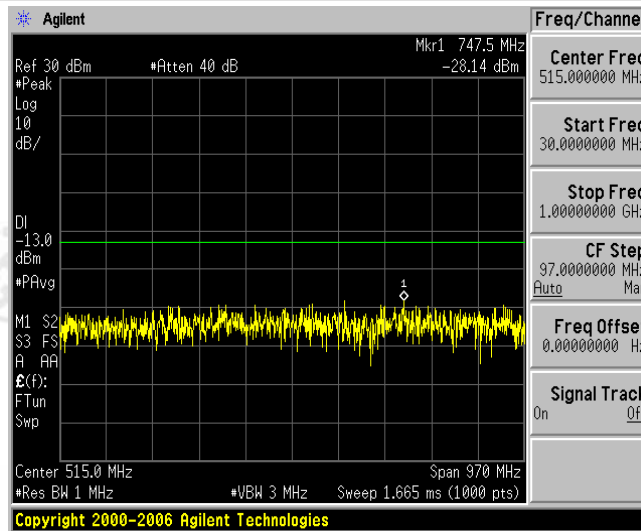

Band66-3MHz-QPSK-132657-1RB#0-Range1:30~1000MHz

Band66-3MHz-QPSK-132657-1RB#0-Range2:1000~10000MHz

Band66-3MHz-16QAM-131987-1RB#0-Range1:30~1000MHz

Band66-3MHz-16QAM-131987-1RB#0-Range2:1000~10000MHz

Band66-3MHz-16QAM-132322-1RB#0-Range1:30~1000MHz