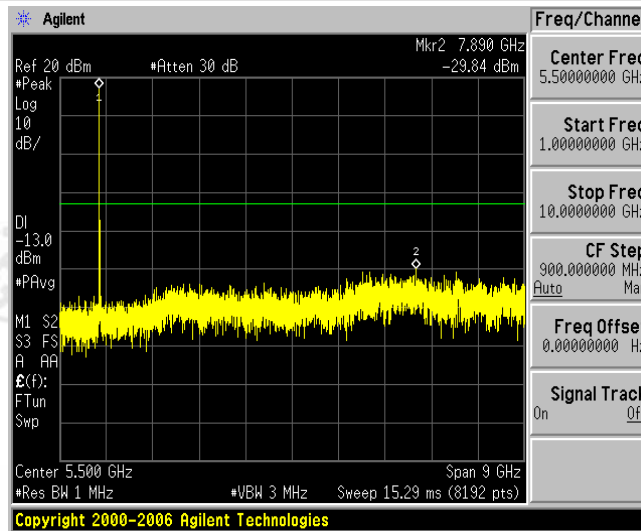

Band66-20MHz-QPSK-132322-1RB#0-Range1:30~1000MHz

Band66-20MHz-QPSK-132322-1RB#0-Range2:1000~10000MHz

Band66-20MHz-QPSK-132572-1RB#0-Range1:30~1000MHz

Band66-20MHz-QPSK-132572-1RB#0-Range2:1000~10000MHz

Band66-20MHz-16QAM-132072-1RB#0-Range1:30~1000MHz