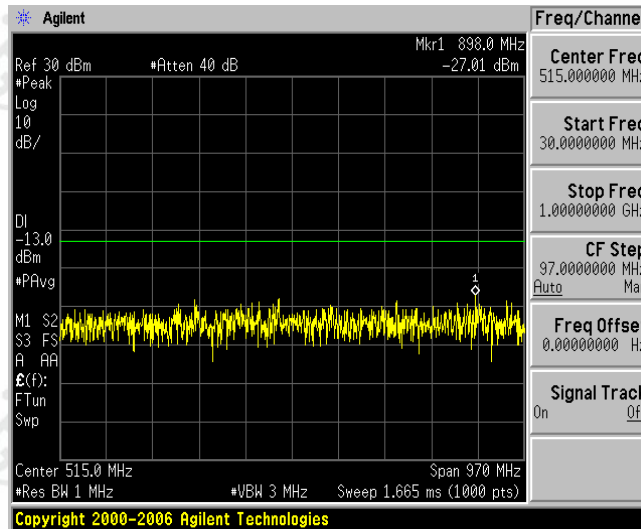

Band66-3MHz-16QAM-132322-1RB#0-Range2:1000~10000MHz

Band66-3MHz-16QAM-132657-1RB#0-Range1:30~1000MHz

Band66-3MHz-16QAM-132657-1RB#0-Range2:1000~10000MHz

Band66-5MHz-QPSK-131997-1RB#0-Range1:30~1000MHz

Band66-5MHz-QPSK-131997-1RB#0-Range2:1000~10000MHz