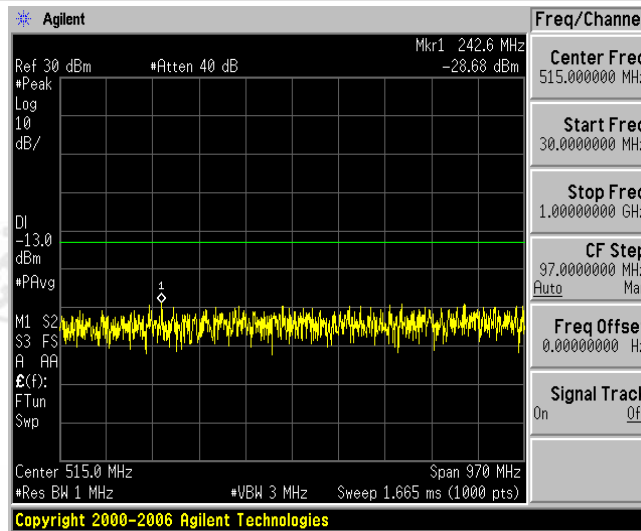

Band66-5MHz-16QAM-132322-1RB#0-Range2:1000~10000MHz