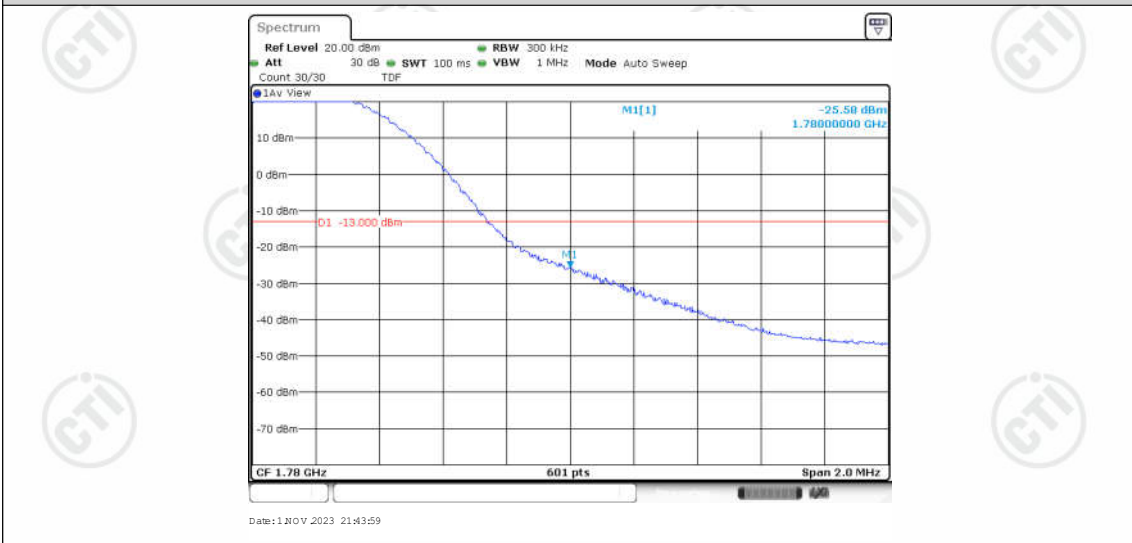

Band66-10MHz-16QAM-132022-50RB#0

Band66-15MHz-QPSK-132047-1RB#0

Band66-15MHz-QPSK-132047-1RB#74

Band66-15MHz-QPSK-132047-75RB#0

Band66-15MHz-QPSK-132597-1RB#0

Band66-15MHz-QPSK-132597-1RB#74

Band66-15MHz-QPSK-132597-75RB#0