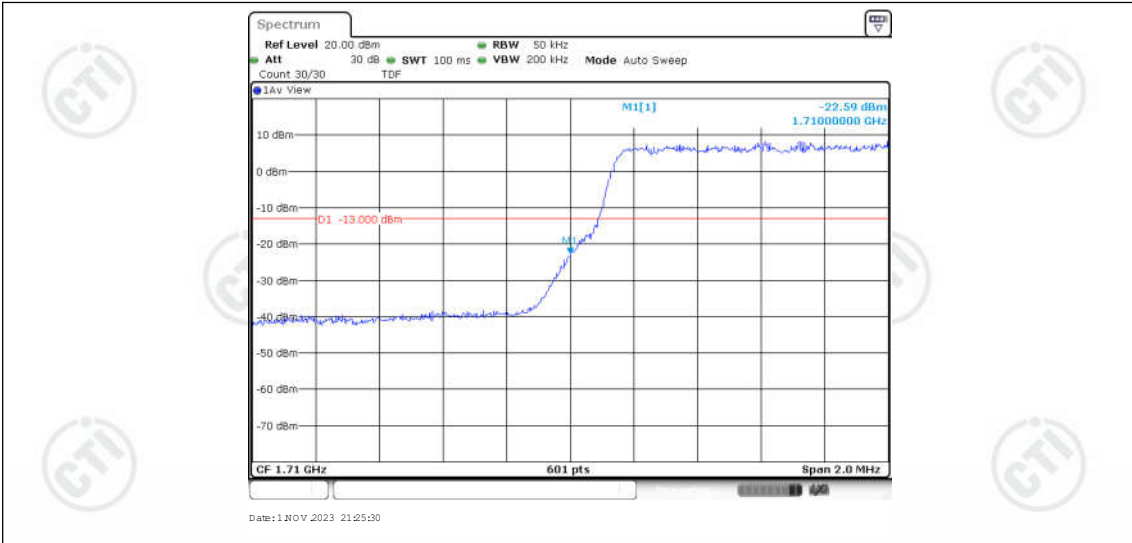

Band66-1.4MHz-16QAM-132665-1RB#0

Band66-1.4MHz-16QAM-132665-1RB#5

Band66-1.4MHz-16QAM-132665-6RB#0

Band66-3MHz-QPSK-131987-1RB#0

Band66-3MHz-QPSK-131987-1RB#14

Band66-3MHz-QPSK-131987-15RB#0

Band66-3MHz-QPSK-132657-1RB#0