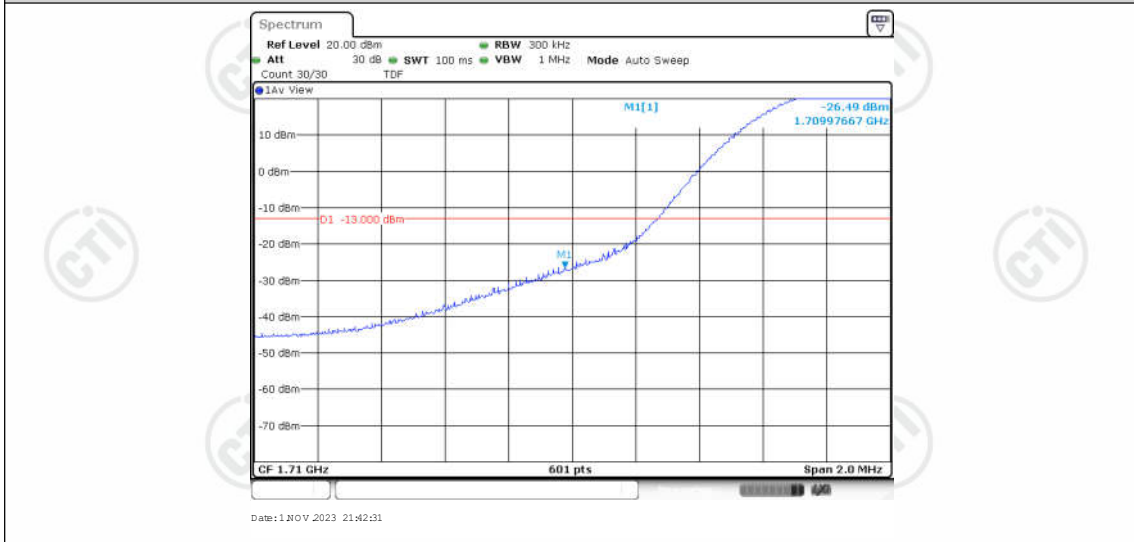

Band66-15MHz-16QAM-132047-1RB#0