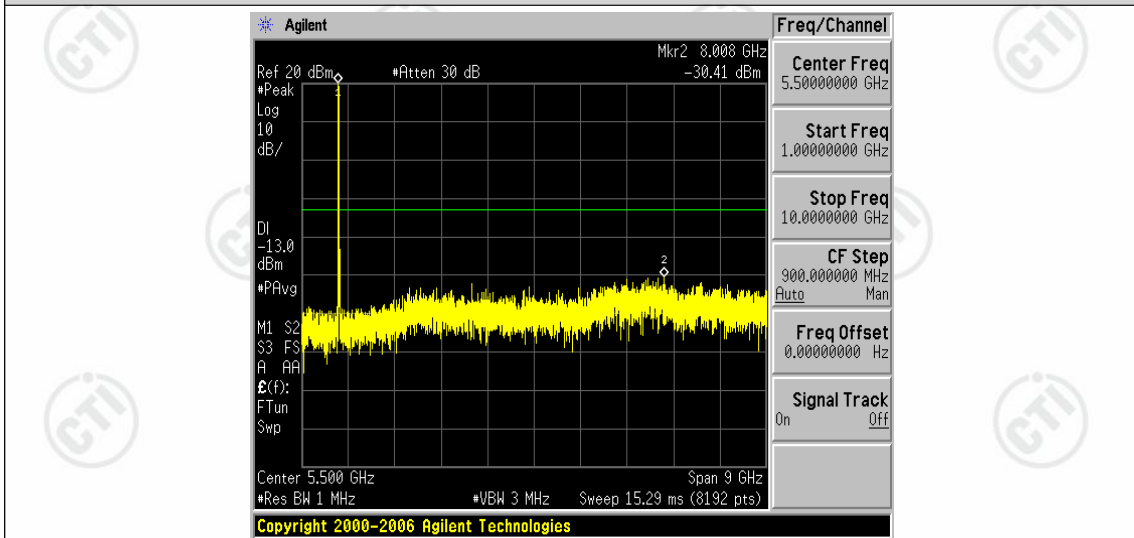

Band66-15MHz-16QAM-132597-1RB#0-Range1:30~1000MHz

Band66-15MHz-16QAM-132597-1RB#0-Range2:1000~10000MHz

Band66-20MHz-QPSK-132072-1RB#0-Range1:30~1000MHz

Band66-20MHz-QPSK-132072-1RB#0-Range2:1000~10000MHz