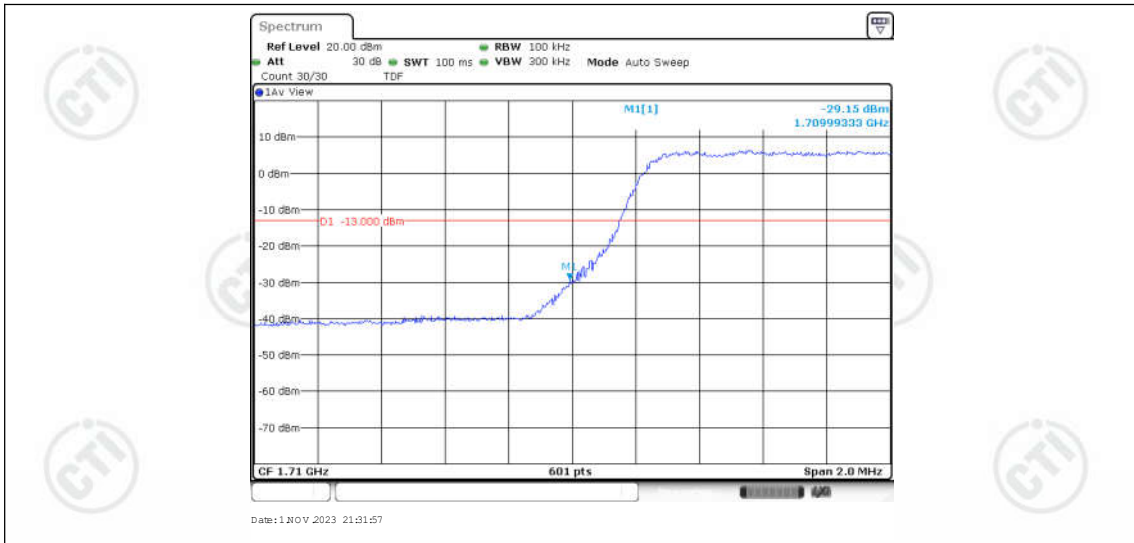

Band66-5MHz-16QAM-131997-25RB#0