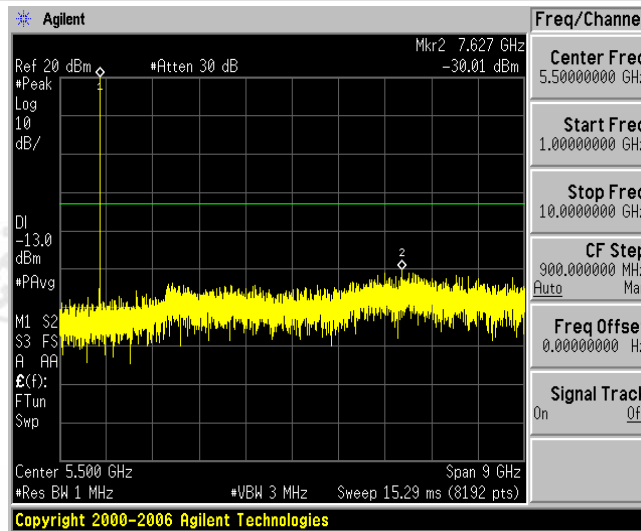

Band66-5MHz-QPSK-132322-1RB#0-Range1:30~1000MHz

Band66-5MHz-QPSK-132322-1RB#0-Range2:1000~10000MHz

Band66-5MHz-QPSK-132647-1RB#0-Range1:30~1000MHz

Band66-5MHz-QPSK-132647-1RB#0-Range2:1000~10000MHz

Band66-5MHz-16QAM-131997-1RB#0-Range1:30~1000MHz