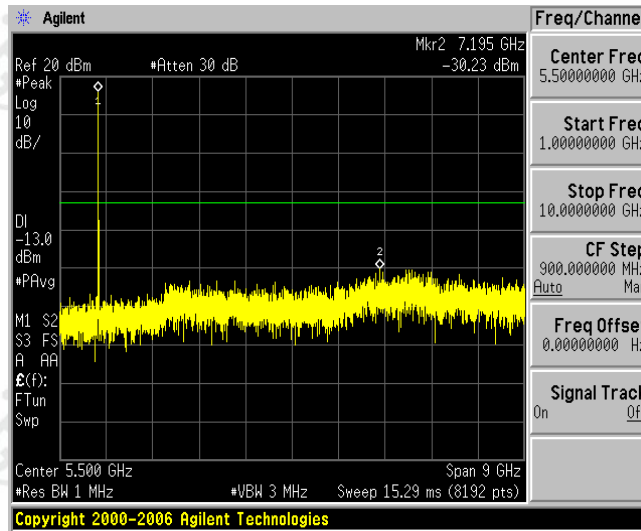

Band66-15MHz-QPSK-132597-1RB#0-Range1:30~1000MHz