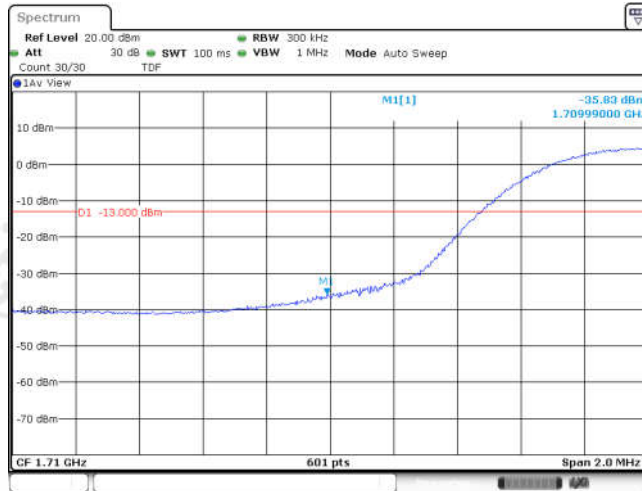

Band66-15MHz-16QAM-132047-75RB#0

Date: 1 NOV 2023 21:43:13