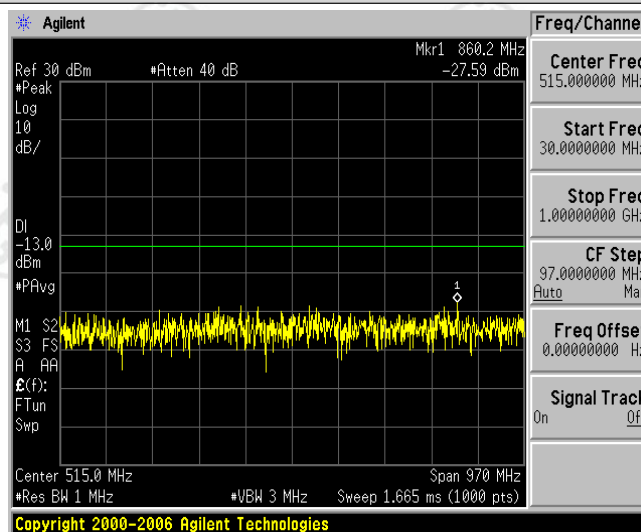

Test Graphs

Band66-1.4MHz-QPSK-132322-1RB#0-Range2:1000~10000MHz

Band66-1.4MHz-QPSK-132665-1RB#0-Range1:30~1000MHz

Band66-1.4MHz-QPSK-132665-1RB#0-Range2:1000~10000MHz

Band66-1.4MHz-16QAM-131979-1RB#0-Range1:30~1000MHz