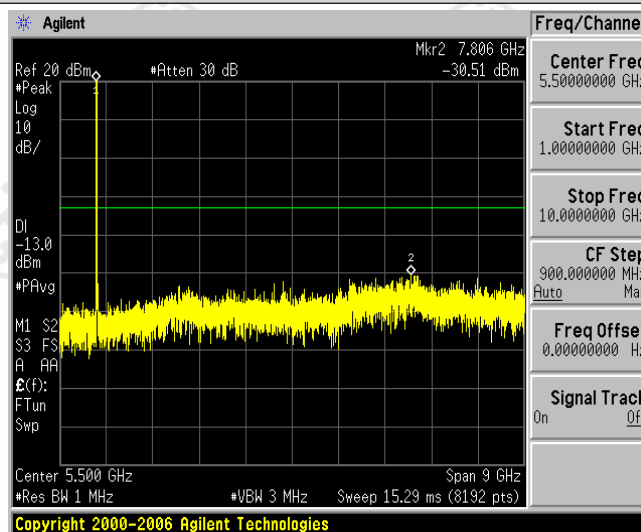

Band66-20MHz-16QAM-132322-1RB#0-Range1:30~1000MHz