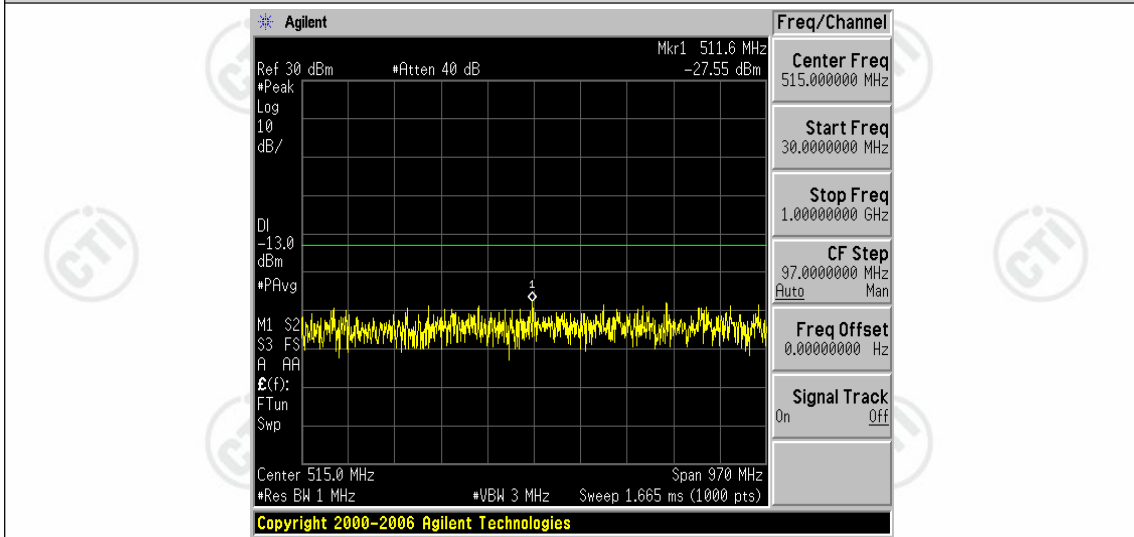

Test Graphs

Band66-1.4MHz-QPSK-132322-1RB#0-Range2:1000~10000MHz

Band66-1.4MHz-QPSK-132665-1RB#0-Range1:30~1000MHz

Band66-1.4MHz-QPSK-132665-1RB#0-Range2:1000~10000MHz

Band66-1.4MHz-16QAM-131979-1RB#0-Range1:30~1000MHz