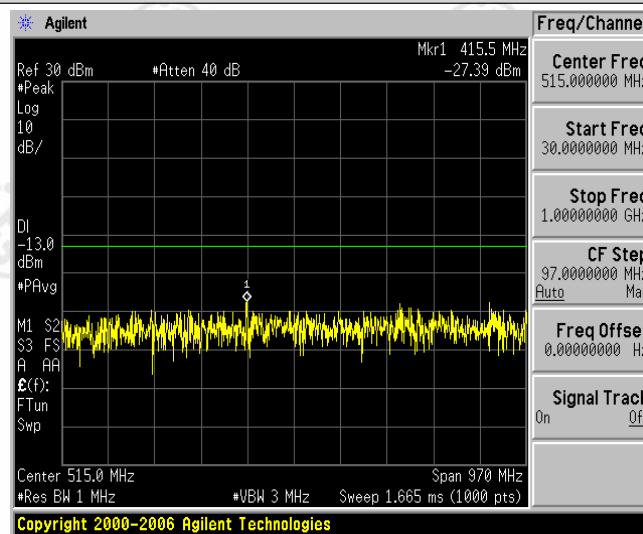

Band66-3MHz-QPSK-132657-1RB#0-Range2:1000~10000MHz