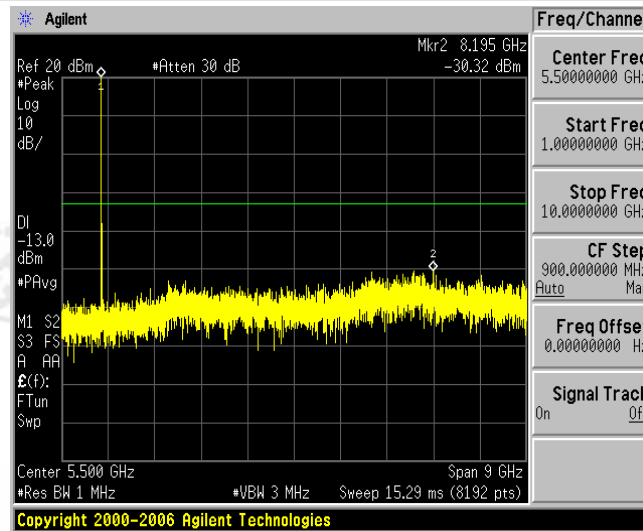

Band66-15MHz-QPSK-132047-1RB#0-Range2:1000~10000MHz

Band66-15MHz-QPSK-132322-1RB#0-Range1:30~1000MHz

Band66-15MHz-QPSK-132322-1RB#0-Range2:1000~10000MHz

Band66-15MHz-QPSK-132597-1RB#0-Range1:30~1000MHz

Band66-15MHz-QPSK-132597-1RB#0-Range2:1000~10000MHz