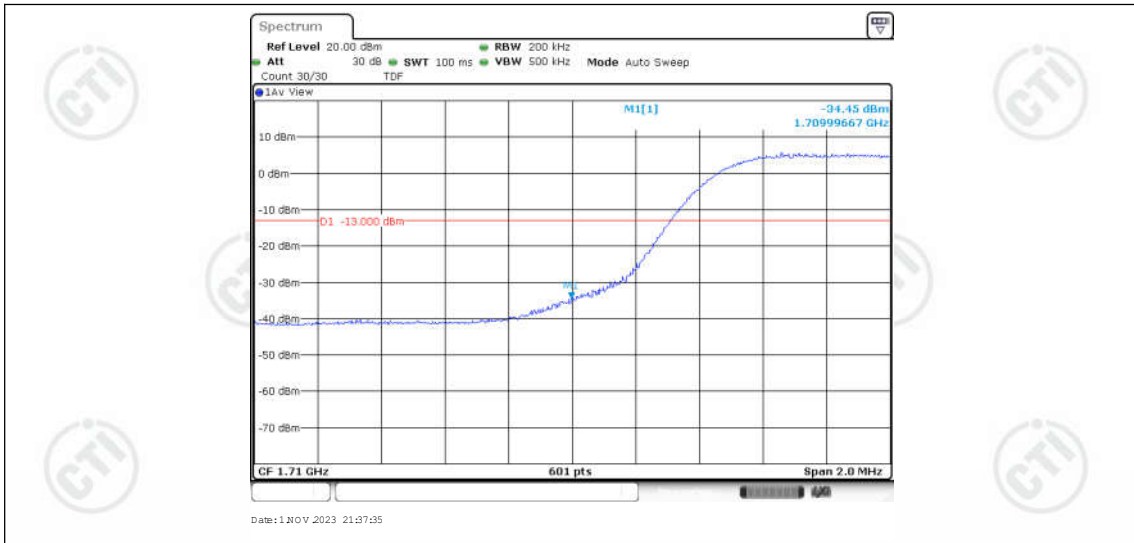

Band66-10MHz-16QAM-132022-50RB#0