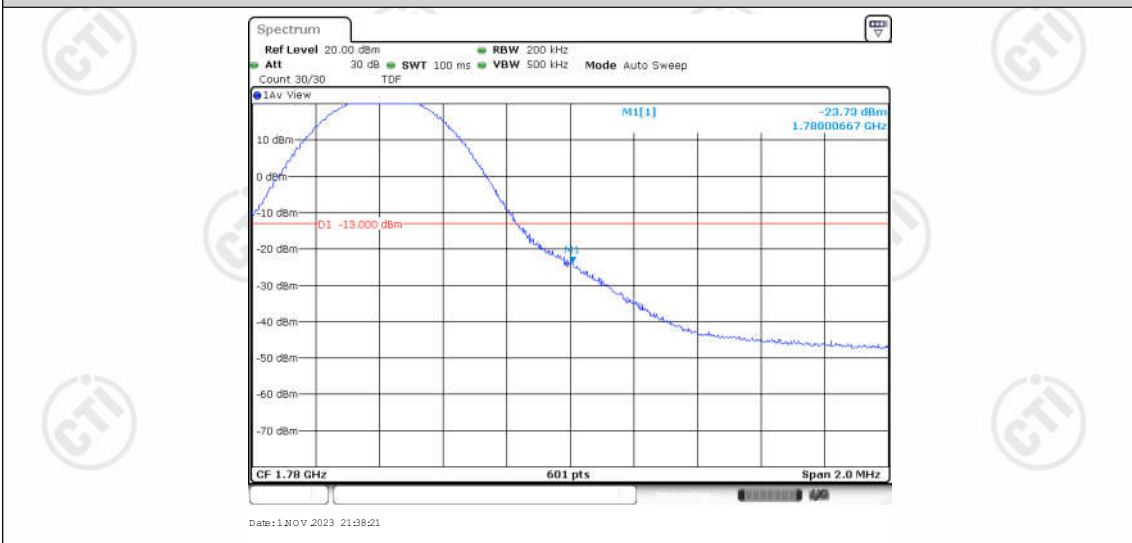

Band66-10MHz-QPSK-132022-1RB#49

Band66-10MHz-QPSK-132022-50RB#0

Band66-10MHz-QPSK-132622-1RB#0

Band66-10MHz-QPSK-132622-1RB#49

Band66-10MHz-QPSK-132622-50RB#0

Band66-10MHz-16QAM-132022-1RB#0

Band66-10MHz-16QAM-132022-1RB#49