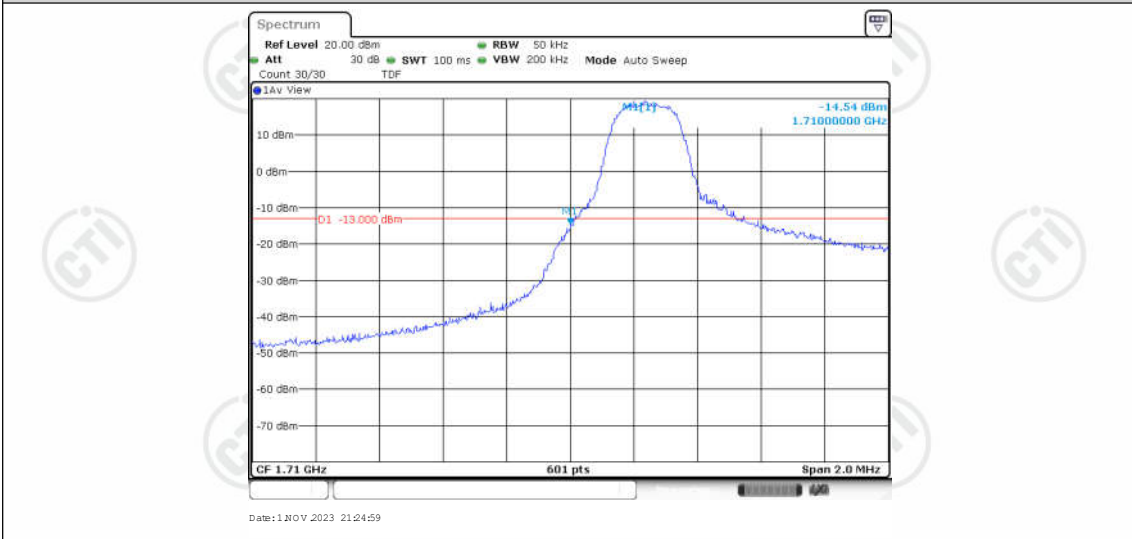

Band66-3MHz-16QAM-131987-1RB#0