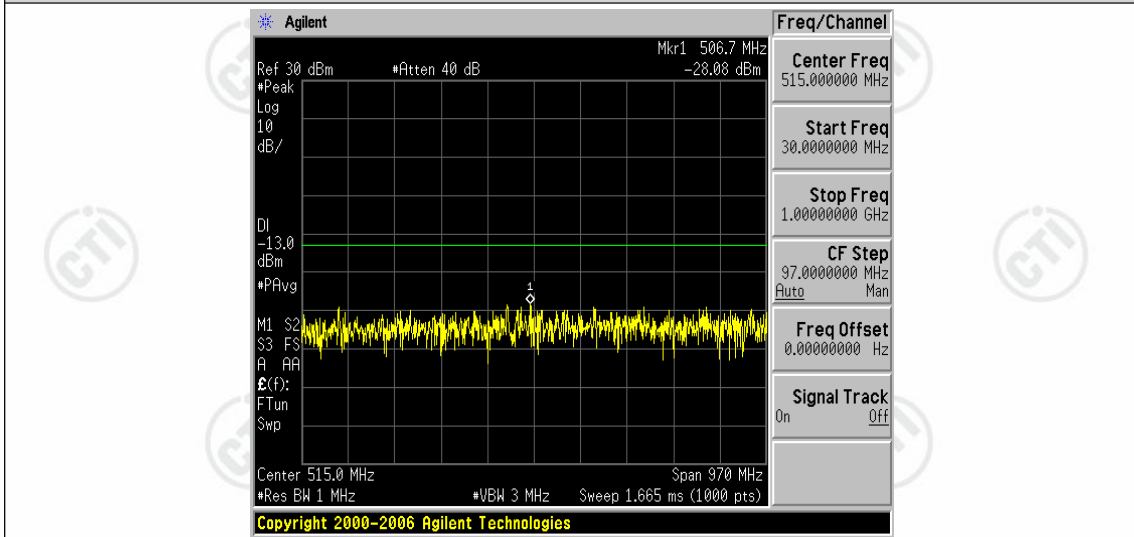

Band66-3MHz-16QAM-131987-1RB#0-Range2:1000~10000MHz