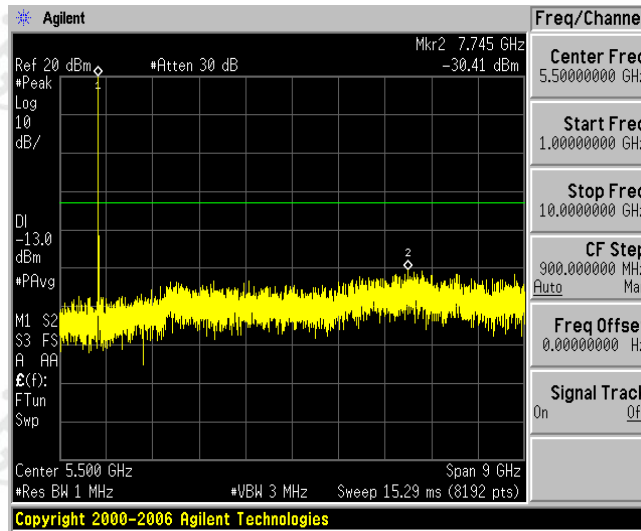

Band66-20MHz-QPSK-132572-1RB#0-Range1:30~1000MHz