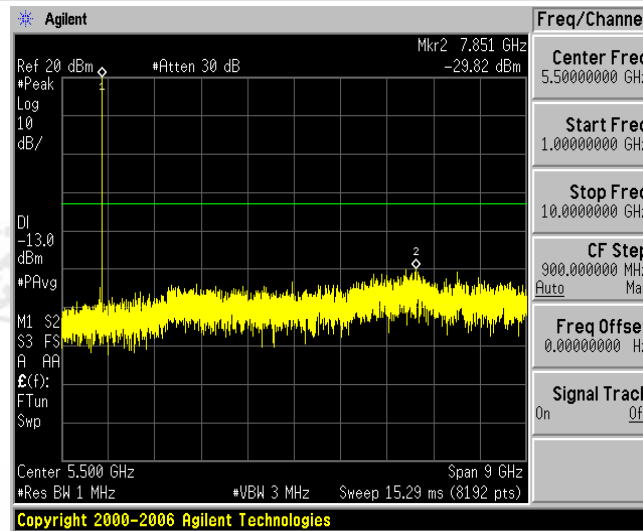

Band66-5MHz-16QAM-131997-1RB#0-Range2:1000~10000MHz

Band66-5MHz-16QAM-132322-1RB#0-Range1:30~1000MHz

Band66-5MHz-16QAM-132322-1RB#0-Range2:1000~10000MHz

Band66-5MHz-16QAM-132647-1RB#0-Range1:30~1000MHz

Band66-5MHz-16QAM-132647-1RB#0-Range2:1000~10000MHz