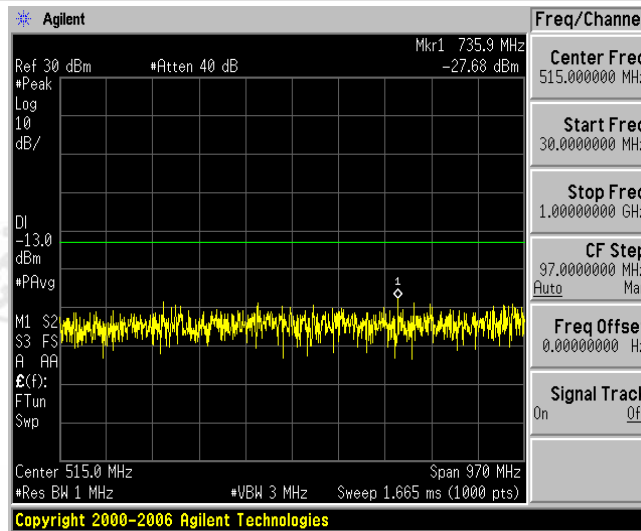

Band66-20MHz-16QAM-132322-1RB#0-Range2:1000~10000MHz