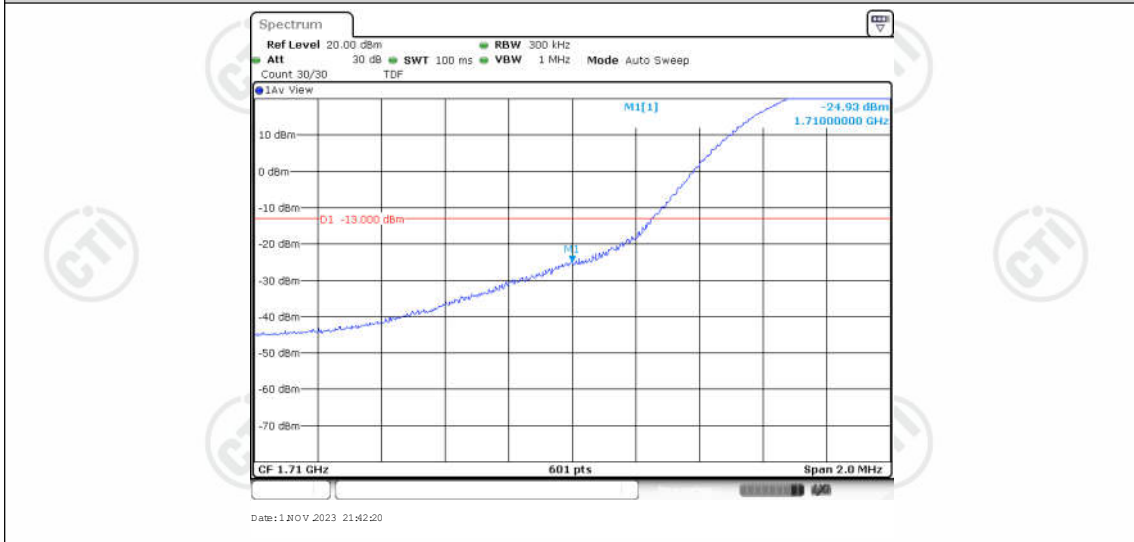

Band66-15MHz-QPSK-132047-1RB#0