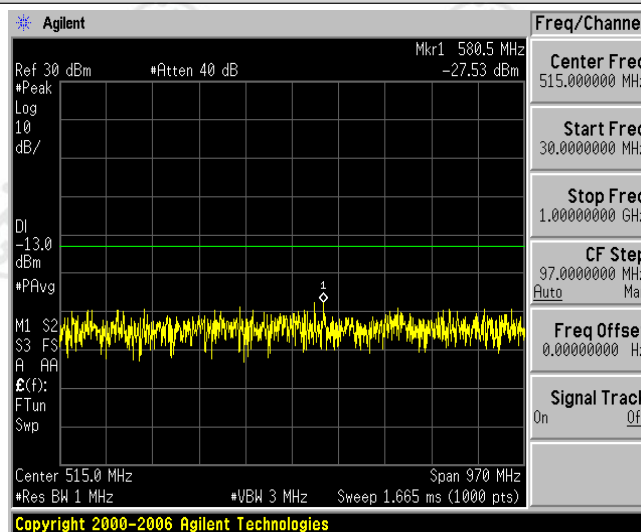

Band66-20MHz-QPSK-132572-1RB#0-Range2:1000~10000MHz