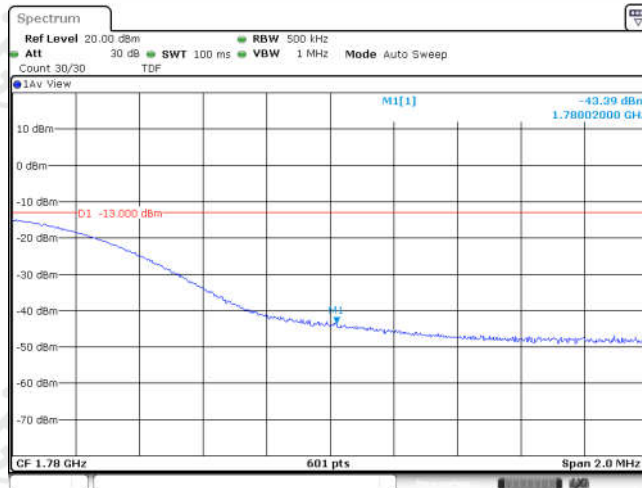

Band66-20MHz-16QAM-132572-1RB#0

Date: 1 NOV 2023 21:49:29