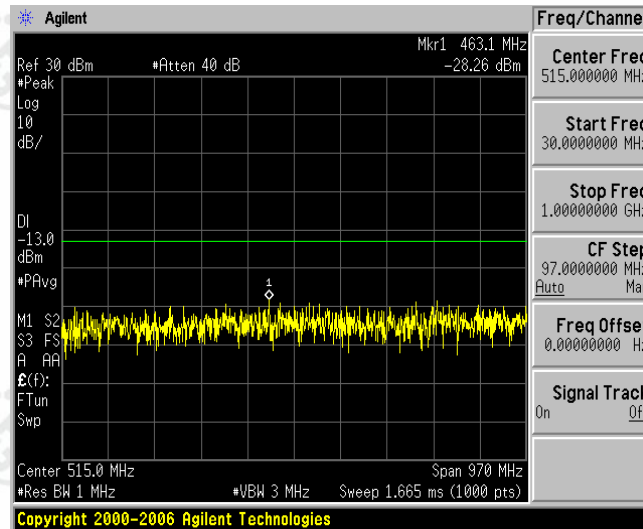

Band66-10MHz-QPSK-132022-1RB#0-Range2:1000~10000MHz