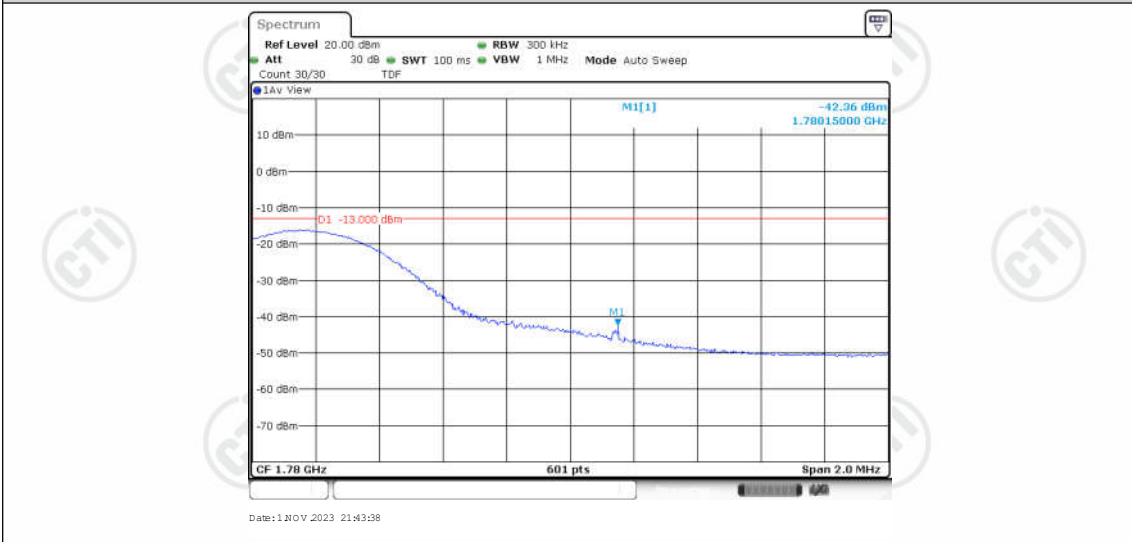

Band66-10MHz-16QAM-132022-50RB#0

Band66-15MHz-QPSK-132047-1RB#0

Band66-15MHz-QPSK-132047-1RB#74

Band66-15MHz-QPSK-132047-75RB#0

Band66-15MHz-QPSK-132597-1RB#0

Band66-15MHz-QPSK-132597-1RB#74

Band66-15MHz-QPSK-132597-75RB#0