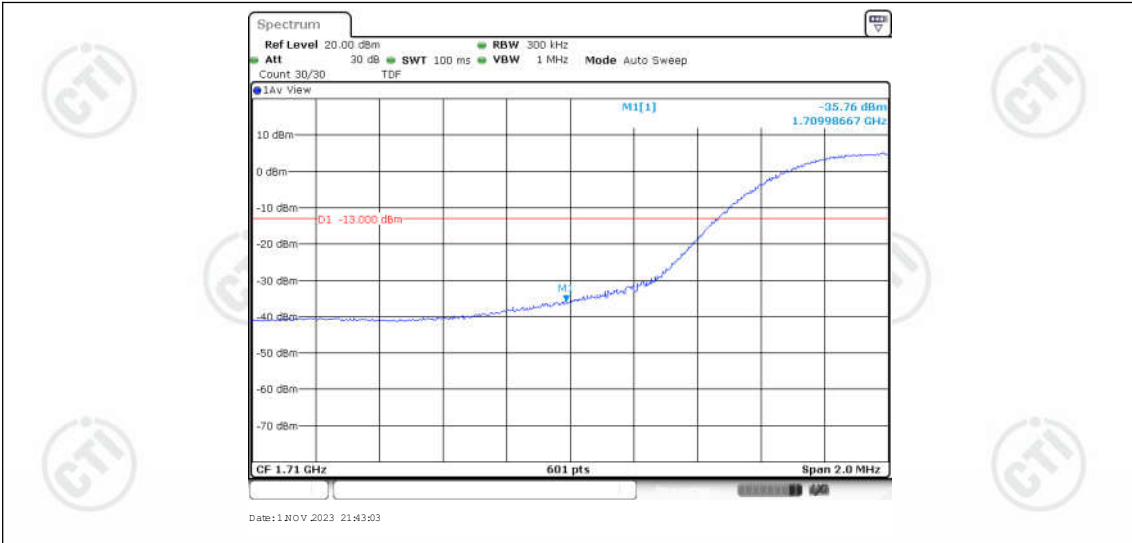

Band66-10MHz-16QAM-132022-50RB#0

Band66-15MHz-QPSK-132047-1RB#0

Band66-15MHz-QPSK-132047-1RB#74

Band66-15MHz-QPSK-132047-75RB#0

Band66-15MHz-QPSK-132597-1RB#0

Band66-15MHz-QPSK-132597-1RB#74

Band66-15MHz-QPSK-132597-75RB#0