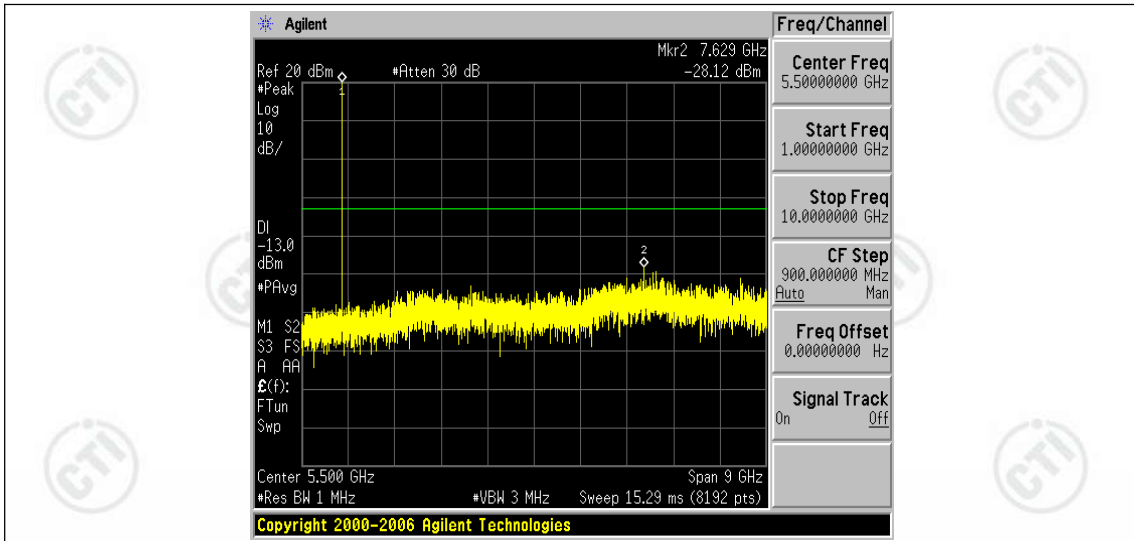

Test Graphs

Band66-1.4MHz-QPSK-132322-1RB#0-Range2:1000~10000MHz

Band66-1.4MHz-QPSK-132665-1RB#0-Range1:30~1000MHz

Band66-1.4MHz-QPSK-132665-1RB#0-Range2:1000~10000MHz

Band66-1.4MHz-16QAM-131979-1RB#0-Range1:30~1000MHz