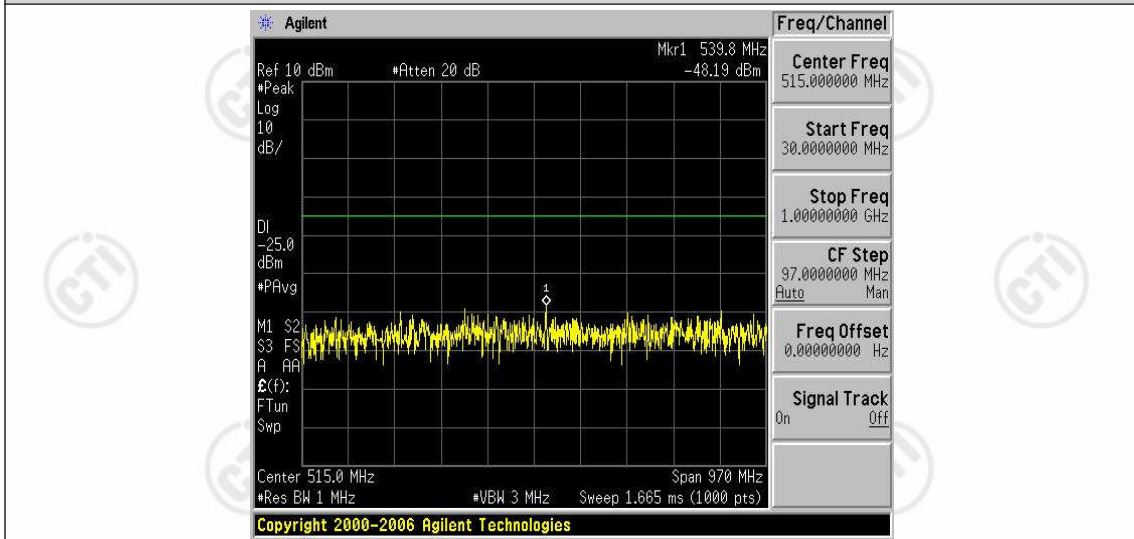

Band41-10MHz-QPSK-40620-1RB#0-Range1:30~1000MHz

Band41-10MHz-QPSK-40620-1RB#0-Range2:1000~3000MHz

Band41-10MHz-QPSK-40620-1RB#0-Range3:3000~26500MHz

Band41-10MHz-QPSK-41540-1RB#0-Range1:30~1000MHz

Band41-10MHz-QPSK-41540-1RB#0-Range2:1000~3000MHz