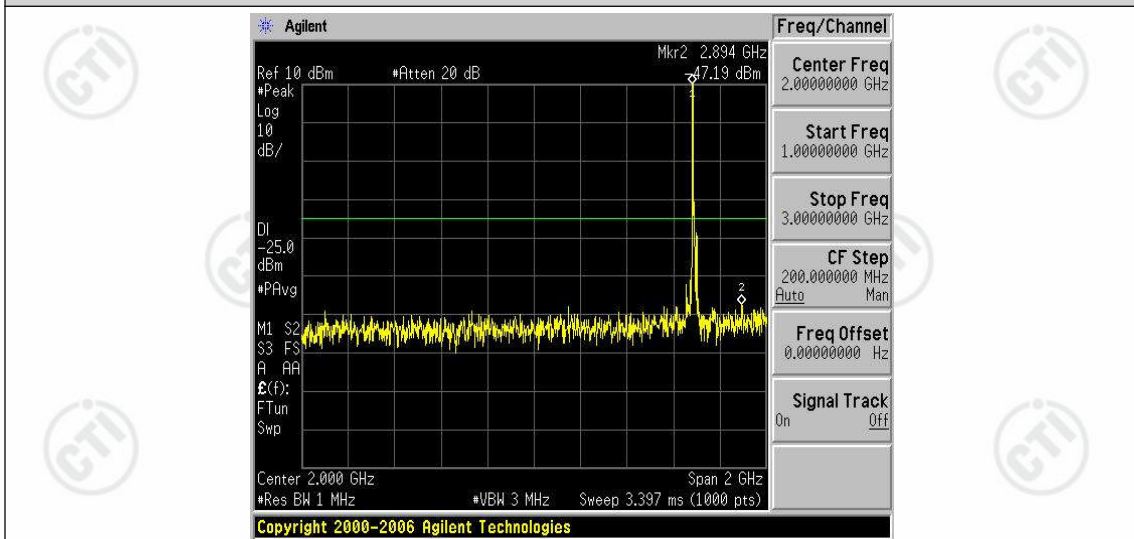

Band41-10MHz-16QAM-40620-1RB#0-Range2:1000~3000MHz

Band41-10MHz-16QAM-40620-1RB#0-Range3:3000~26500MHz

Band41-10MHz-16QAM-41540-1RB#0-Range1:30~1000MHz

Band41-10MHz-16QAM-41540-1RB#0-Range2:1000~3000MHz

Band41-10MHz-16QAM-41540-1RB#0-Range3:3000~26500MHz