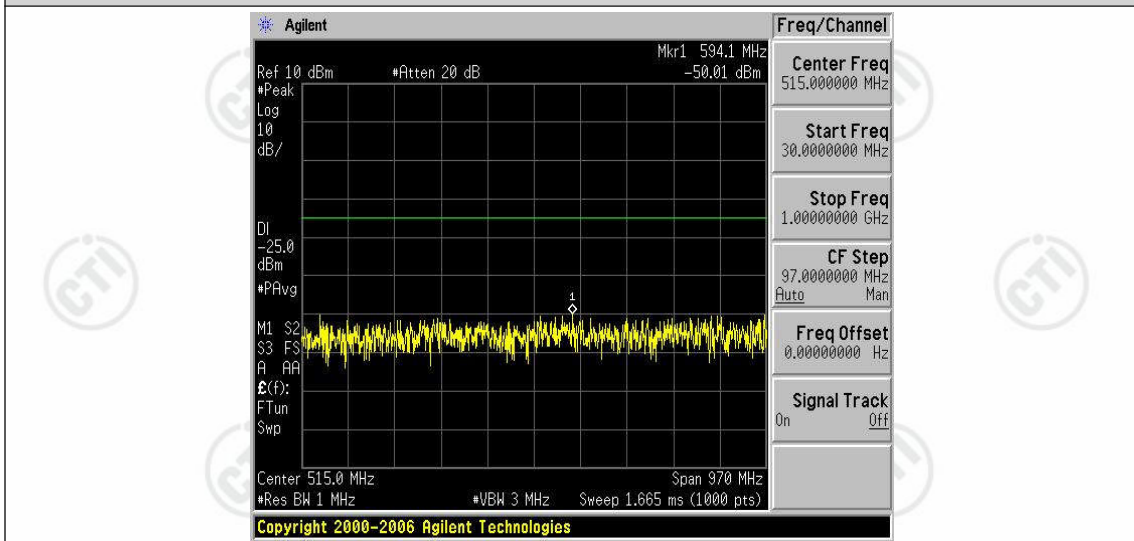

Band41-10MHz-QPSK-40620-1RB#0-Range1:30~1000MHz