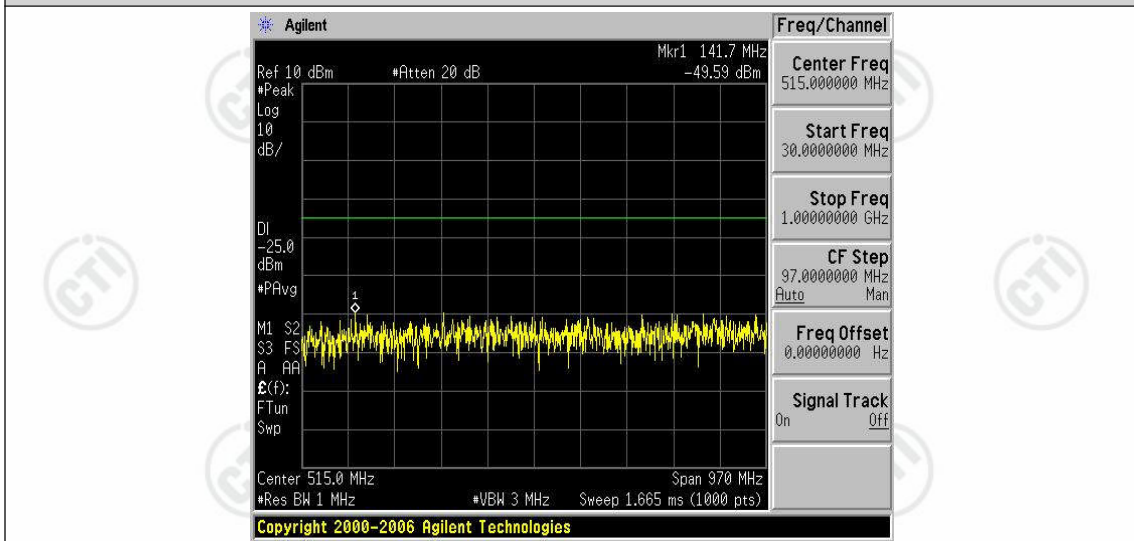

Band41-15MHz-QPSK-40620-1RB#0-Range3:3000~26500MHz

Band41-15MHz-QPSK-41515-1RB#0-Range1:30~1000MHz

Band41-15MHz-QPSK-41515-1RB#0-Range2:1000~3000MHz

Band41-15MHz-QPSK-41515-1RB#0-Range3:3000~26500MHz

Band41-15MHz-16QAM-39725-1RB#0-Range1:30~1000MHz