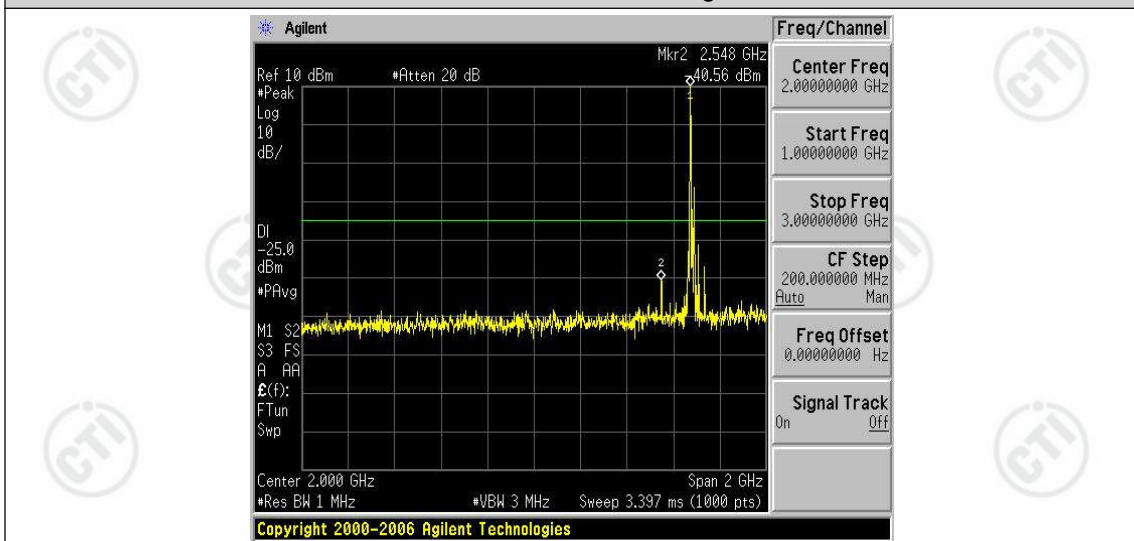

Band41-20MHz-QPSK-41490-1RB#0-Range2:1000~3000MHz