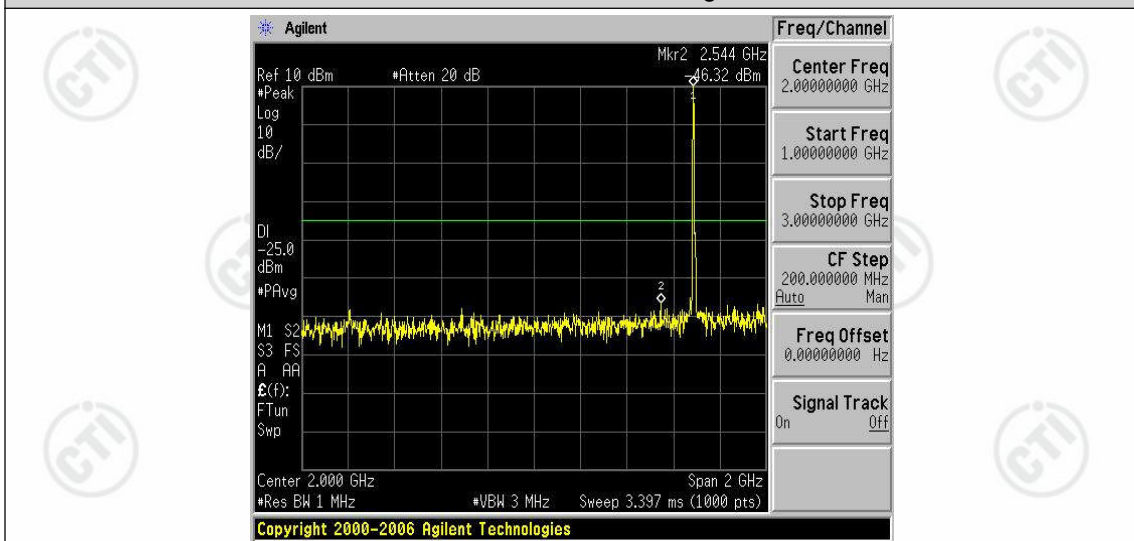

Band41-5MHz-16QAM-41565-1RB#0-Range2:1000~3000MHz