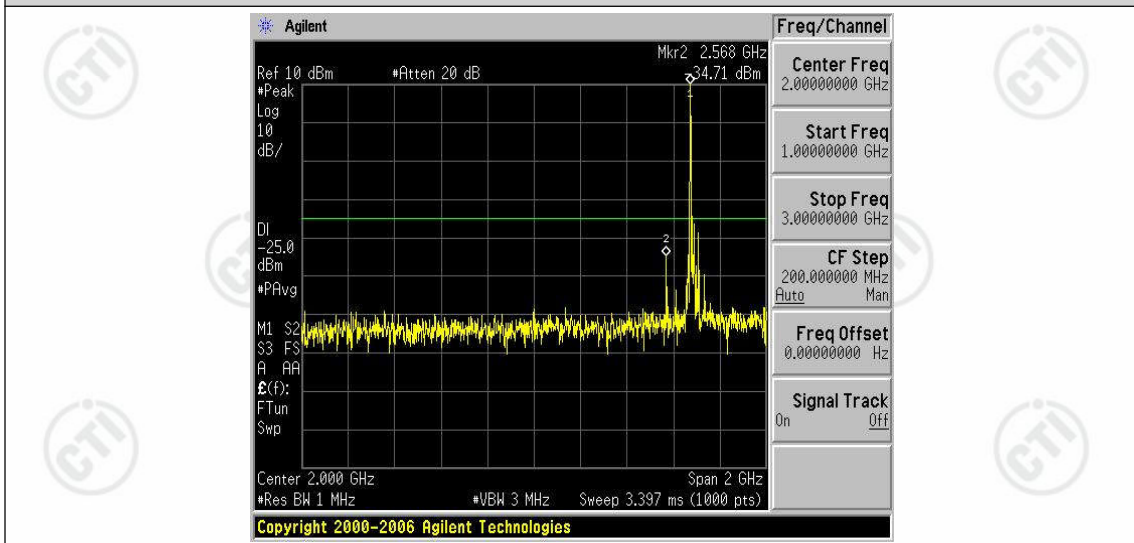

Band41-20MHz-16QAM-40620-1RB#0-Range1:30~1000MHz

Band41-20MHz-16QAM-40620-1RB#0-Range2:1000~3000MHz

Band41-20MHz-16QAM-40620-1RB#0-Range3:3000~26500MHz

Band41-20MHz-16QAM-41490-1RB#0-Range1:30~1000MHz

Band41-20MHz-16QAM-41490-1RB#0-Range2:1000~3000MHz