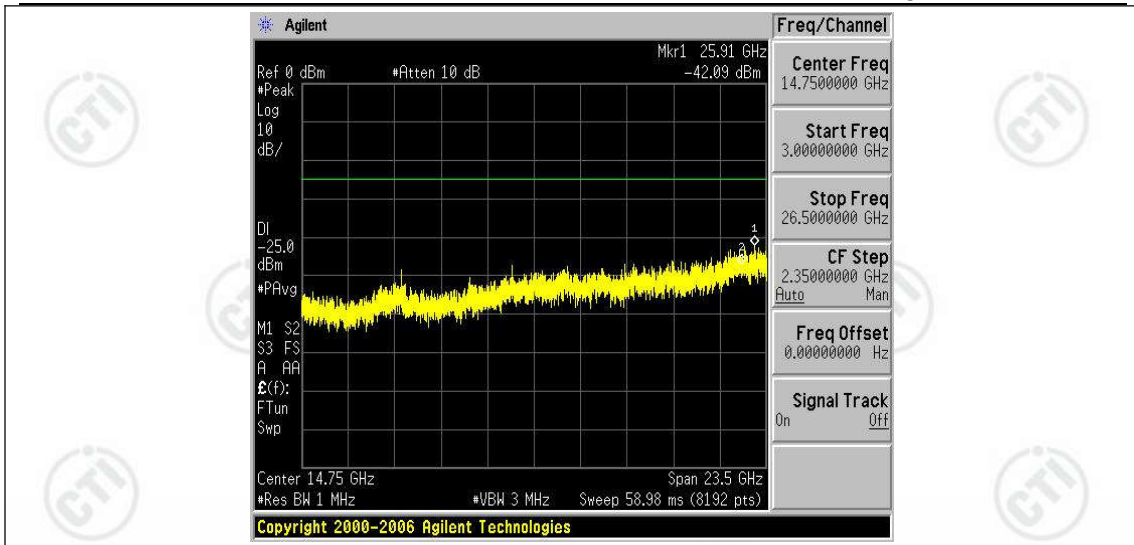

Band41-10MHz-16QAM-40620-1RB#0-Range2:1000~3000MHz

Band41-10MHz-16QAM-40620-1RB#0-Range3:3000~26500MHz

Band41-10MHz-16QAM-41540-1RB#0-Range1:30~1000MHz

Band41-10MHz-16QAM-41540-1RB#0-Range2:1000~3000MHz

Band41-10MHz-16QAM-41540-1RB#0-Range3:3000~26500MHz