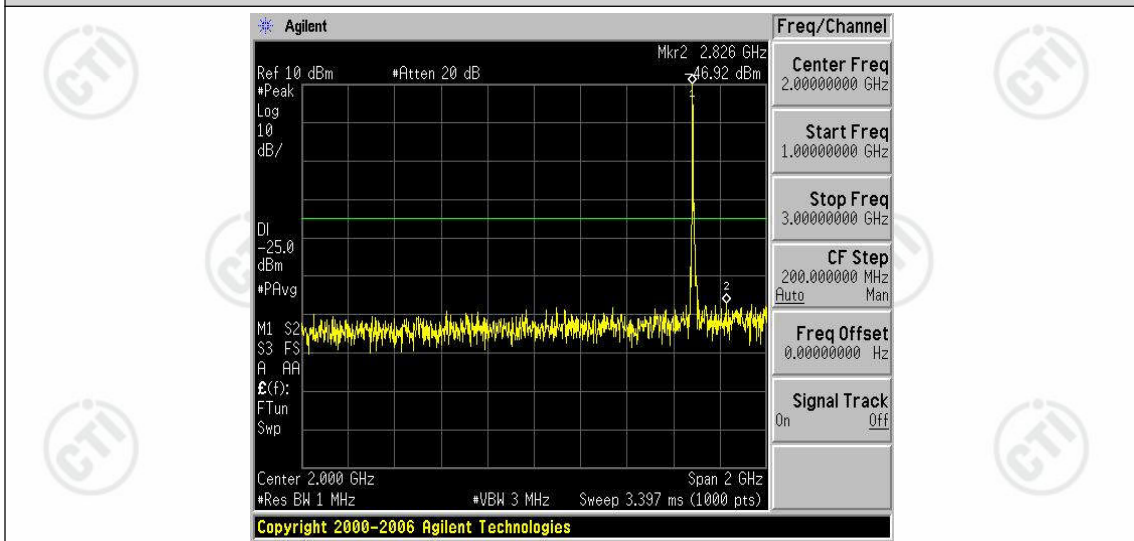

Band41-10MHz-QPSK-40620-1RB#0-Range1:30~1000MHz

Band41-10MHz-QPSK-40620-1RB#0-Range2:1000~3000MHz

Band41-10MHz-QPSK-40620-1RB#0-Range3:3000~26500MHz

Band41-10MHz-QPSK-41540-1RB#0-Range1:30~1000MHz

Band41-10MHz-QPSK-41540-1RB#0-Range2:1000~3000MHz