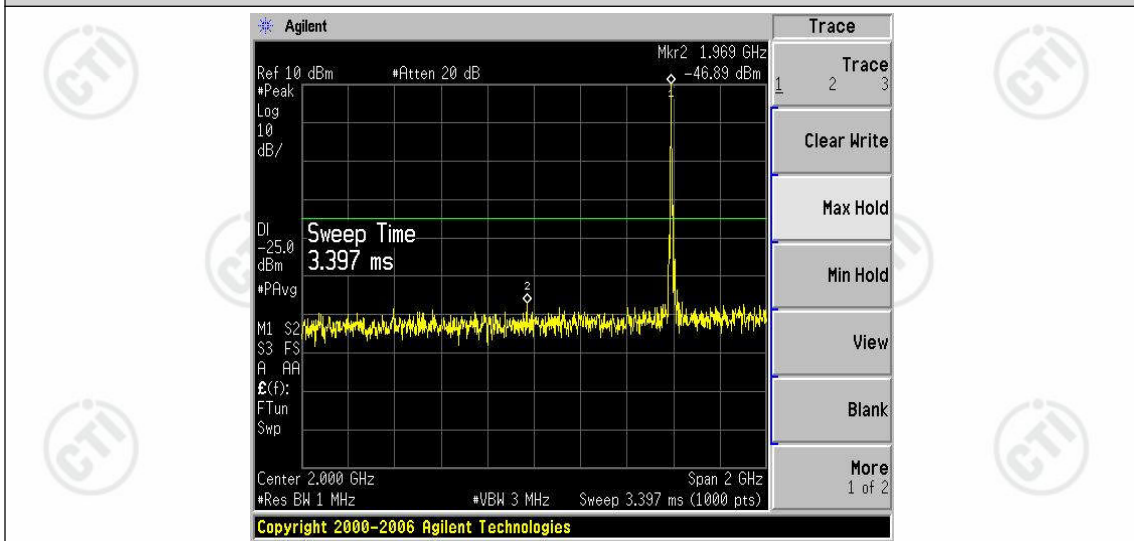

Band41-10MHz-QPSK-40620-1RB#0-Range2:1000~3000MHz