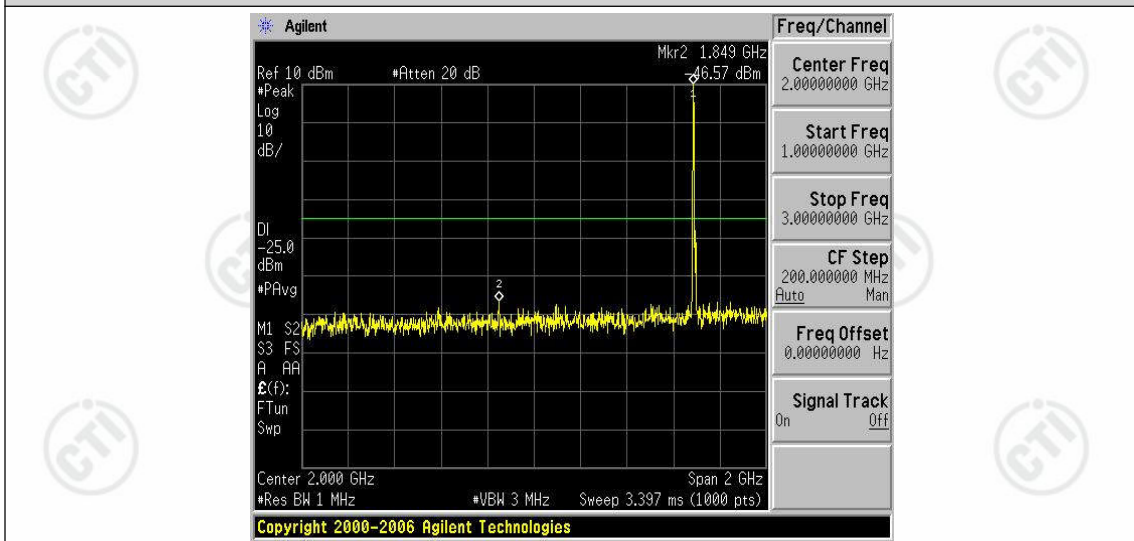

Band41-5MHz-QPSK-41565-1RB#0-Range 1:30~1000MHz

Band41-5MHz-QPSK-41565-1RB#0-Range2:1000~3000MHz

Band41-5MHz-QPSK-41565-1RB#0-Range3:3000~26500MHz

Band41-5MHz-16QAM-39675-1RB#0-Range1:30~1000MHz

Band41-5MHz-16QAM-39675-1RB#0-Range2: 1000~3000MHz