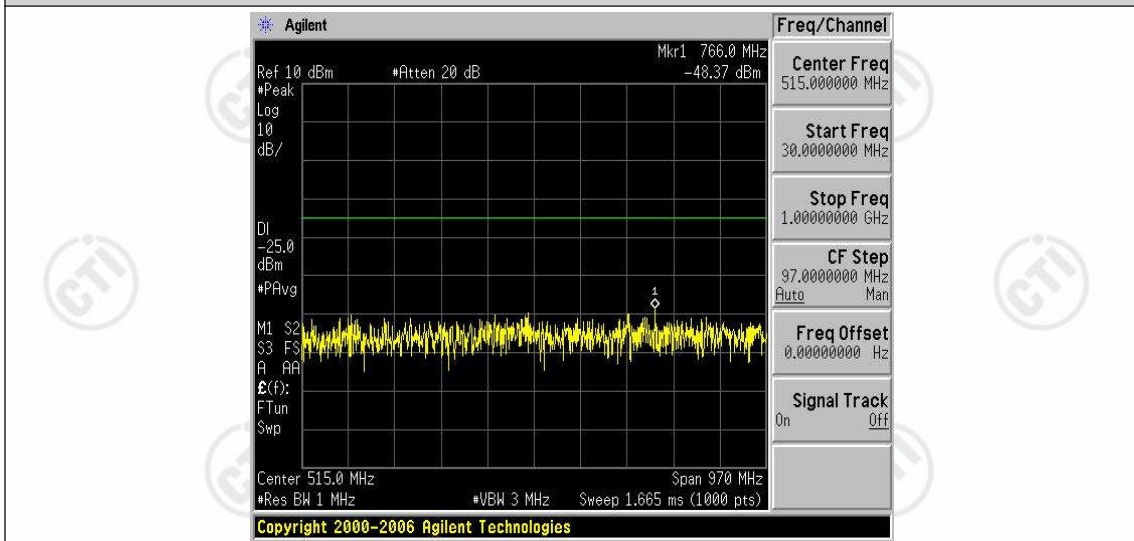

Band41-10MHz-QPSK-41540-1RB#0-Range3:3000~26500MHz

Band41-10MHz-16QAM-39700-1RB#0-Range1:30~1000MHz

Band41-10MHz-16QAM-39700-1RB#0-Range2:1000~3000MHz

Band41-10MHz-16QAM-39700-1RB#0-Range3:3000~26500MHz

Band41-10MHz-16QAM-40620-1RB#0-Range1:30~1000MHz