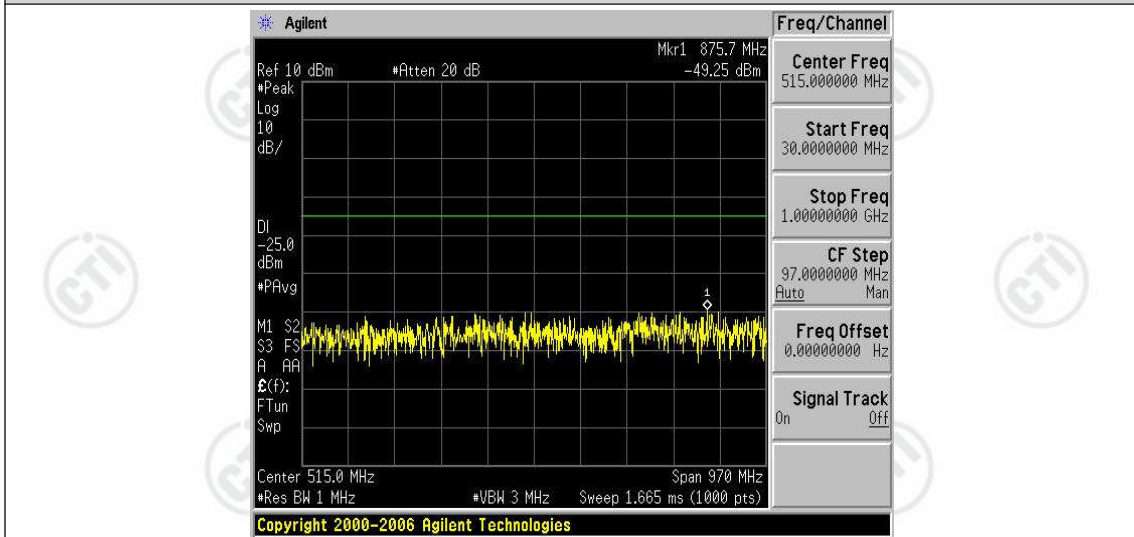

Band41-5MHz-QPSK-41565-1RB#0-Range 1:30~1000MHz

Band41-5MHz-QPSK-41565-1RB#0-Range2:1000~3000MHz

Band41-5MHz-QPSK-41565-1RB#0-Range3:3000~26500MHz

Band41-5MHz-16QAM-39675-1RB#0-Range1:30~1000MHz

Band41-5MHz-16QAM-39675-1RB#0-Range2: 1000~3000MHz