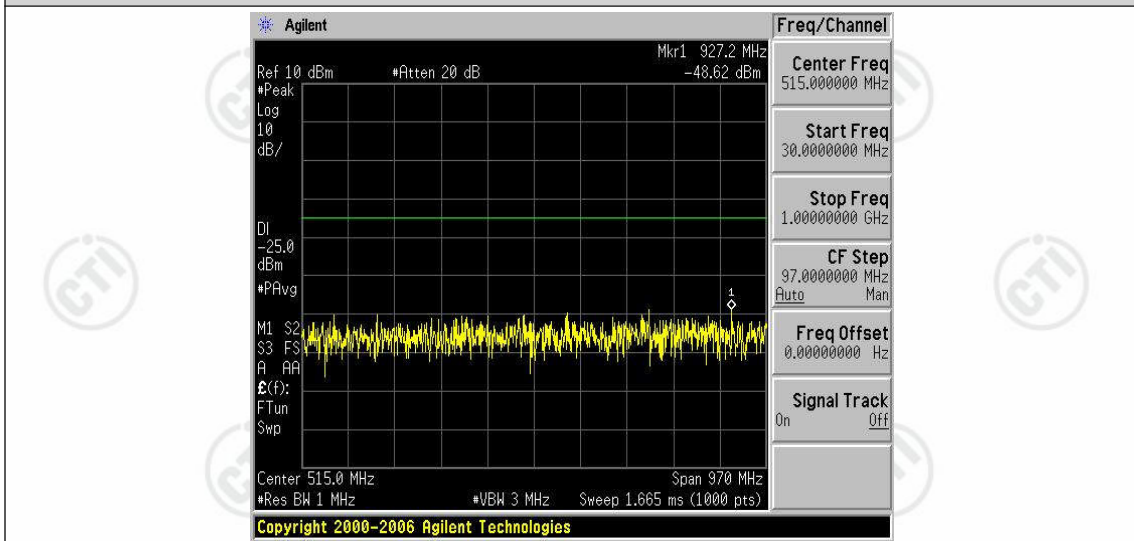

Band41-10MHz-QPSK-39700-1RB#0-Range1:30~1000MHz