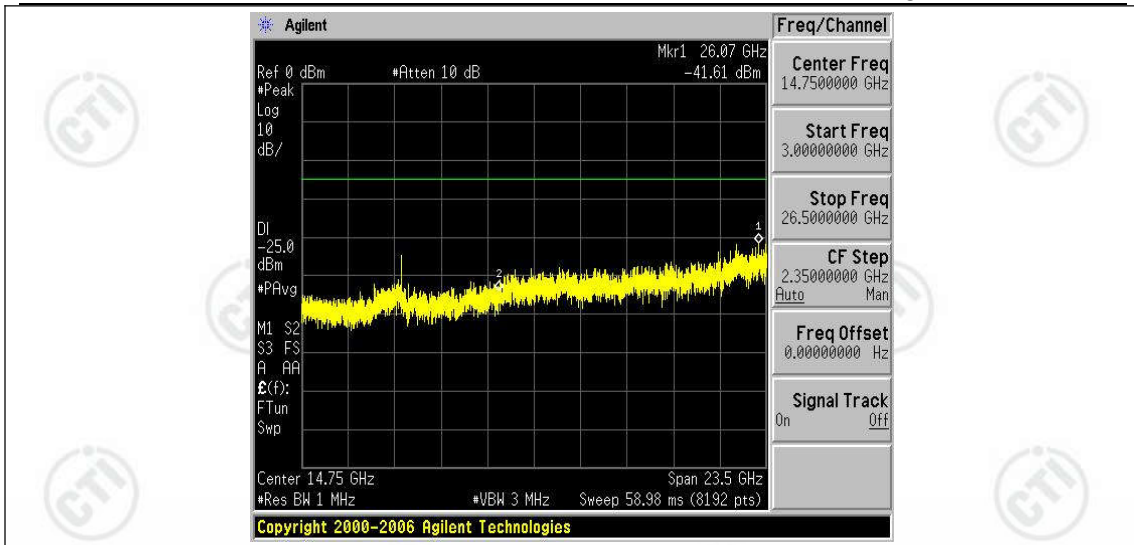

Band41-5MHz-QPSK-41565-1RB#0-Range 1:30~1000MHz

Band41-5MHz-QPSK-41565-1RB#0-Range2:1000~3000MHz

Band41-5MHz-QPSK-41565-1RB#0-Range3:3000~26500MHz

Band41-5MHz-16QAM-39675-1RB#0-Range1:30~1000MHz

Band41-5MHz-16QAM-39675-1RB#0-Range2: 1000~3000MHz