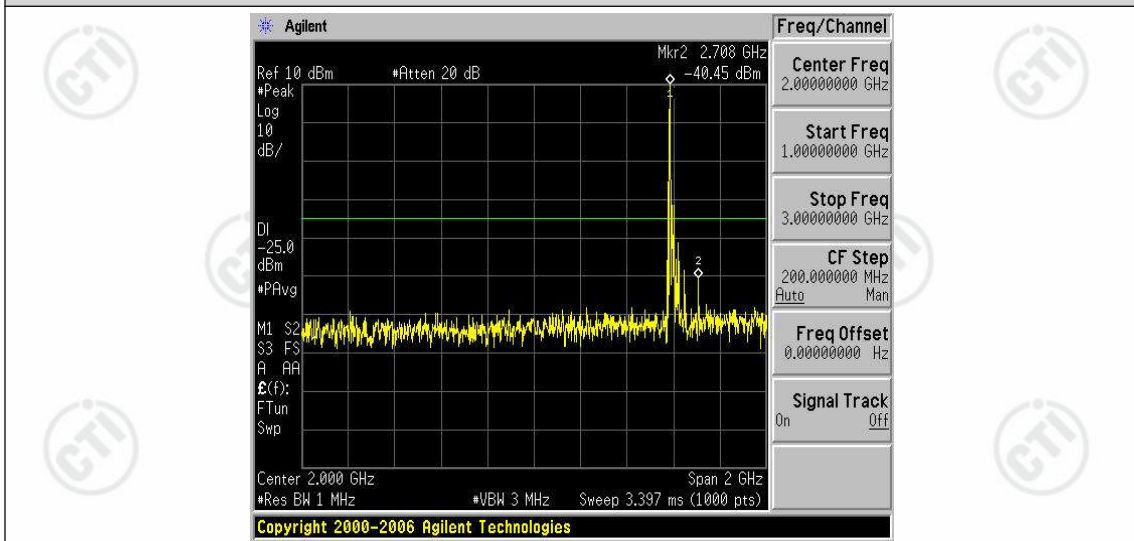

Band41-20MHz-QPSK-40620-1RB#0-Range2:1000~3000MHz