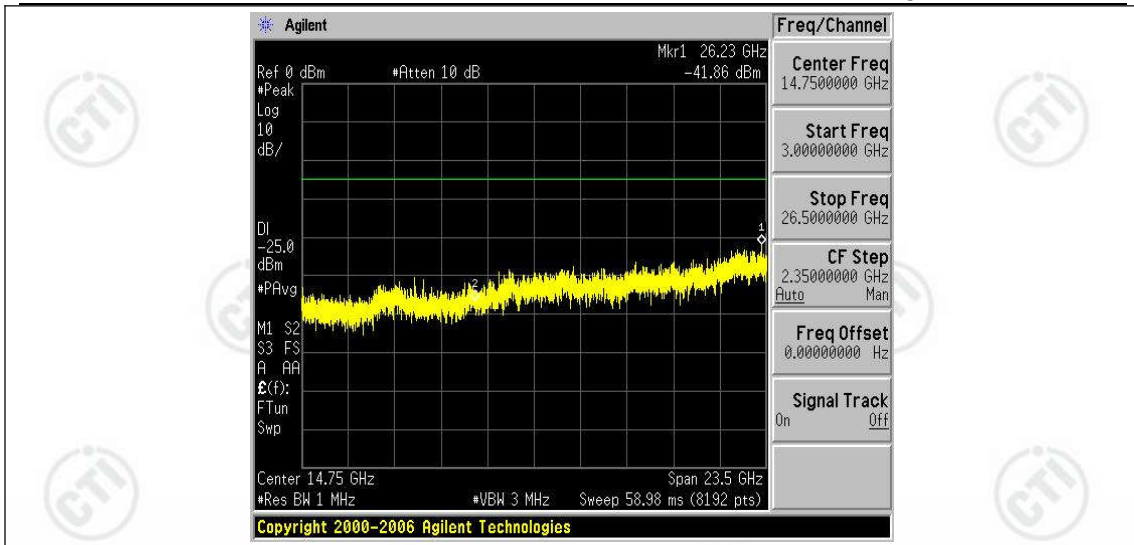

Band41-5MHz-16QAM-41565-1RB#0-Range2:1000~3000MHz

Band41-5MHz-16QAM-41565-1RB#0-Range3:3000~26500MHz

Band41-10MHz-QPSK-39700-1RB#0-Range1:30~1000MHz

Band41-10MHz-QPSK-39700-1RB#0-Range2:1000~3000MHz

Band41-10MHz-QPSK-39700-1RB#0-Range3:3000~26500MHz