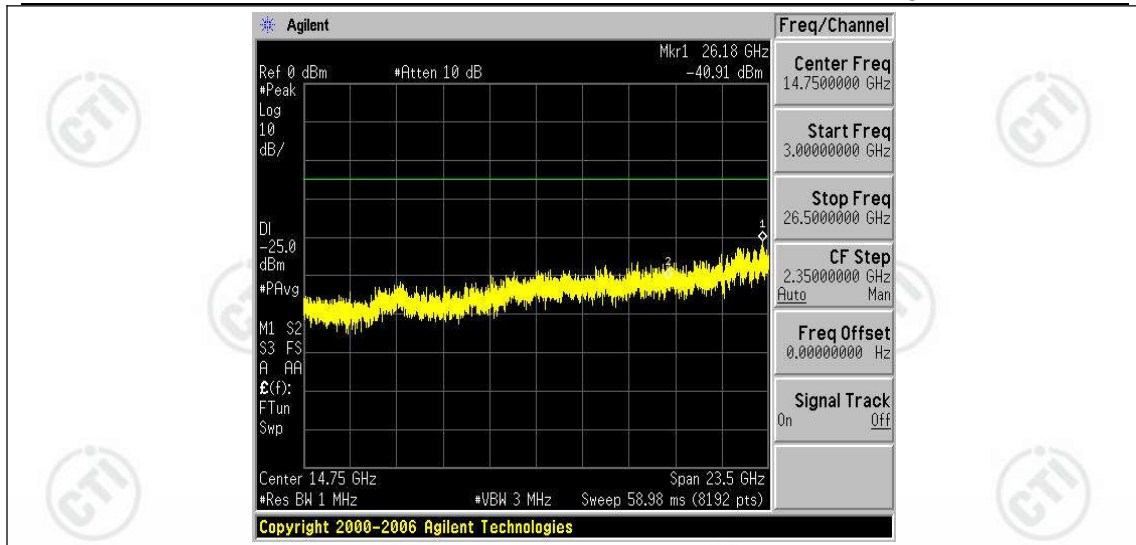

Band41-20MHz-16QAM-41490-1RB#0-Range3:3000~26500MHz