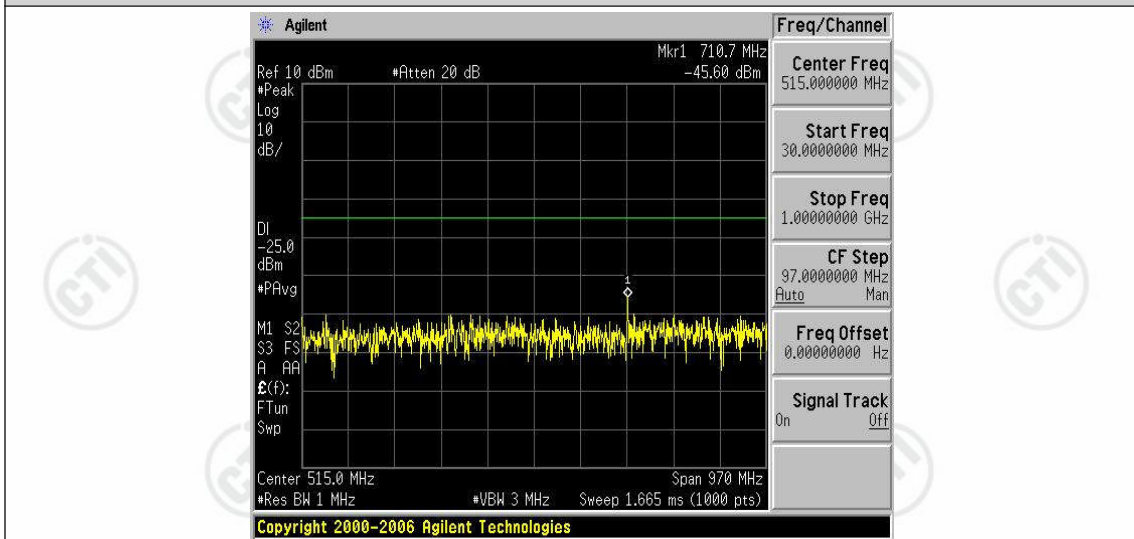

Band41-20MHz-QPSK-39750-1RB#0-Range3:3000~26500MHz

Band41-20MHz-QPSK-40620-1RB#0-Range1:30~1000MHz

Band41-20MHz-QPSK-40620-1RB#0-Range2:1000~3000MHz

Band41-20MHz-QPSK-40620-1RB#0-Range3:3000~26500MHz

Band41-20MHz-QPSK-41490-1RB#0-Range1:30~1000MHz