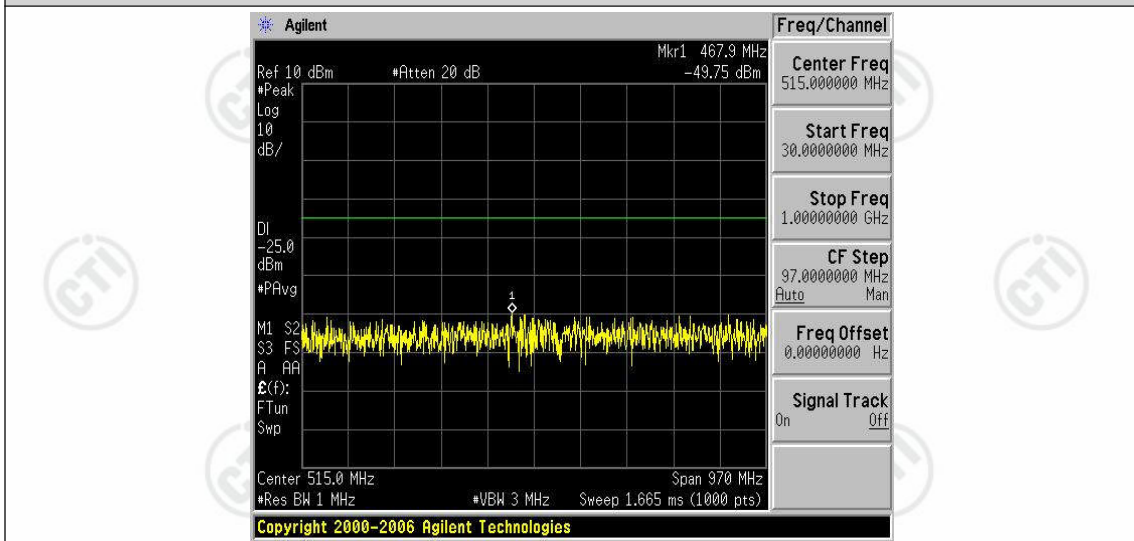

Band41-20MHz-16QAM-40620-1RB#0-Range1:30~1000MHz

Band41-20MHz-16QAM-40620-1RB#0-Range2:1000~3000MHz

Band41-20MHz-16QAM-40620-1RB#0-Range3:3000~26500MHz

Band41-20MHz-16QAM-41490-1RB#0-Range1:30~1000MHz

Band41-20MHz-16QAM-41490-1RB#0-Range2:1000~3000MHz