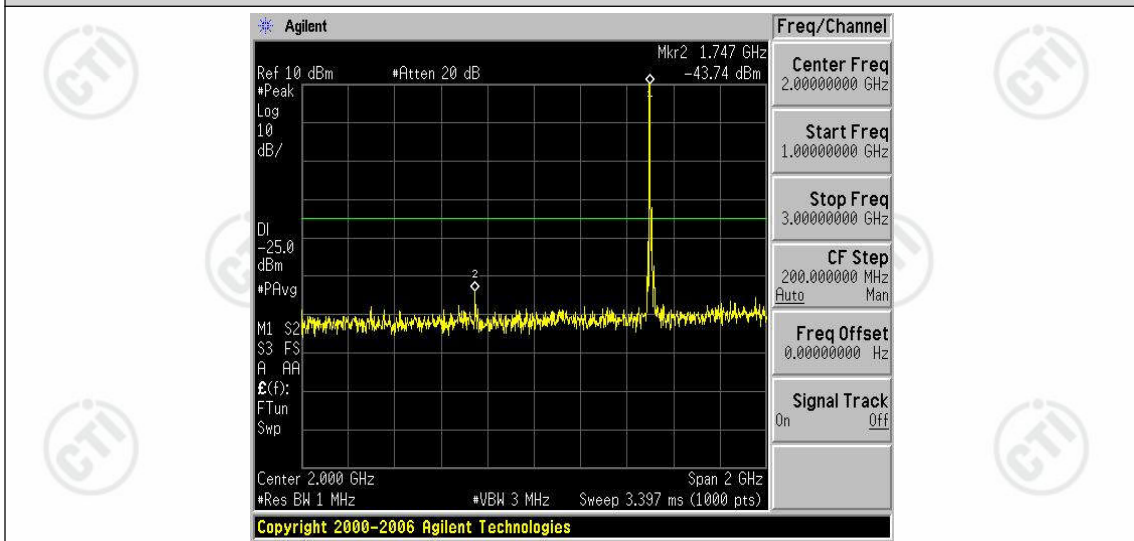

Band41-5MHz-16QAM-41565-1RB#0-Range2:1000~3000MHz

Band41-5MHz-16QAM-41565-1RB#0-Range3:3000~26500MHz

Band41-10MHz-QPSK-39700-1RB#0-Range1:30~1000MHz

Band41-10MHz-QPSK-39700-1RB#0-Range2:1000~3000MHz

Band41-10MHz-QPSK-39700-1RB#0-Range3:3000~26500MHz