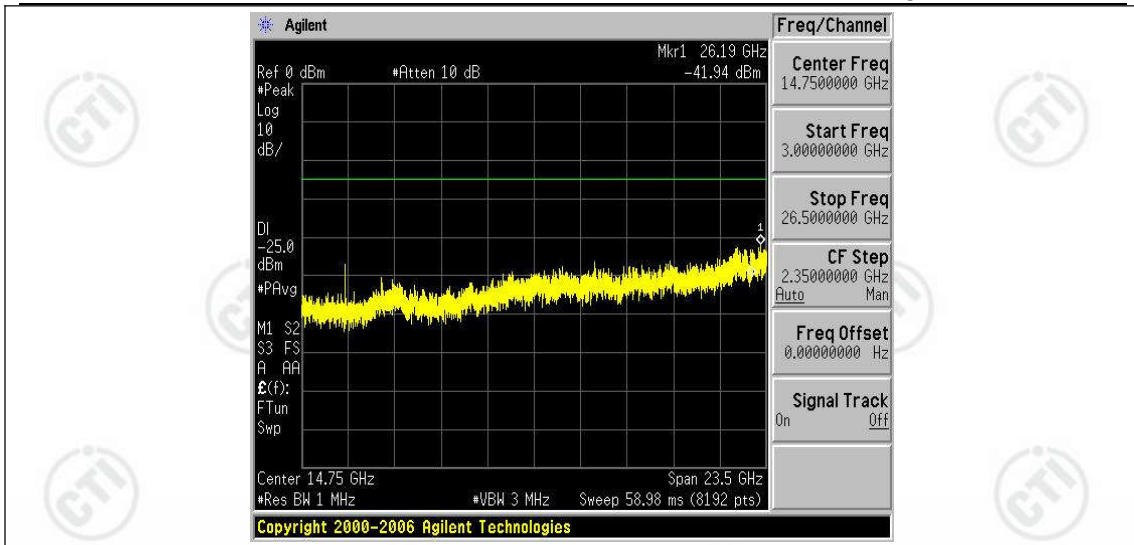

Band41-10MHz-16QAM-40620-1RB#0-Range3:3000~26500MHz