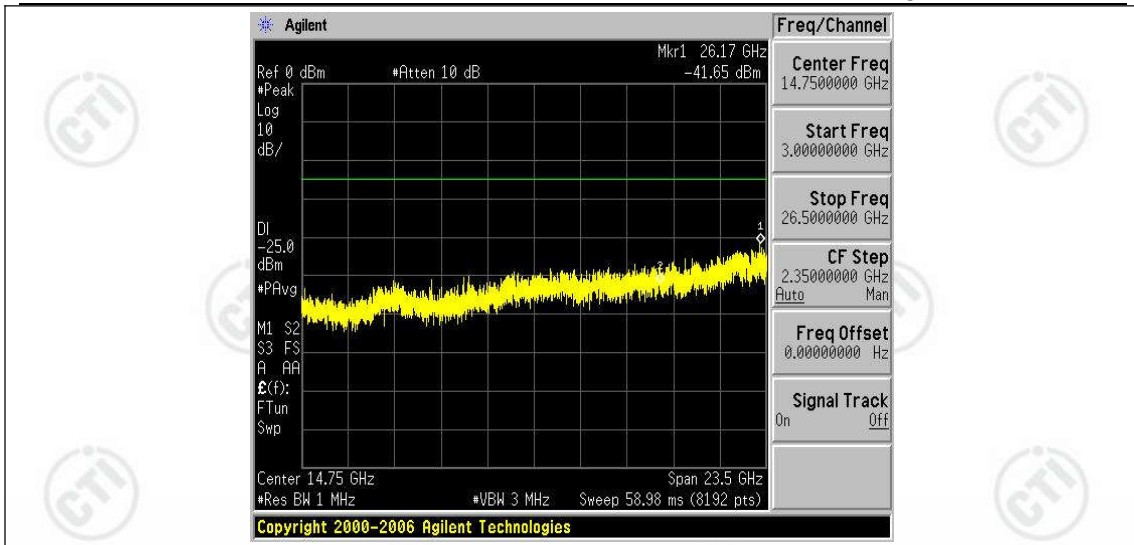

Band41-5MHz-16QAM-41565-1RB#0-Range3:3000~26500MHz