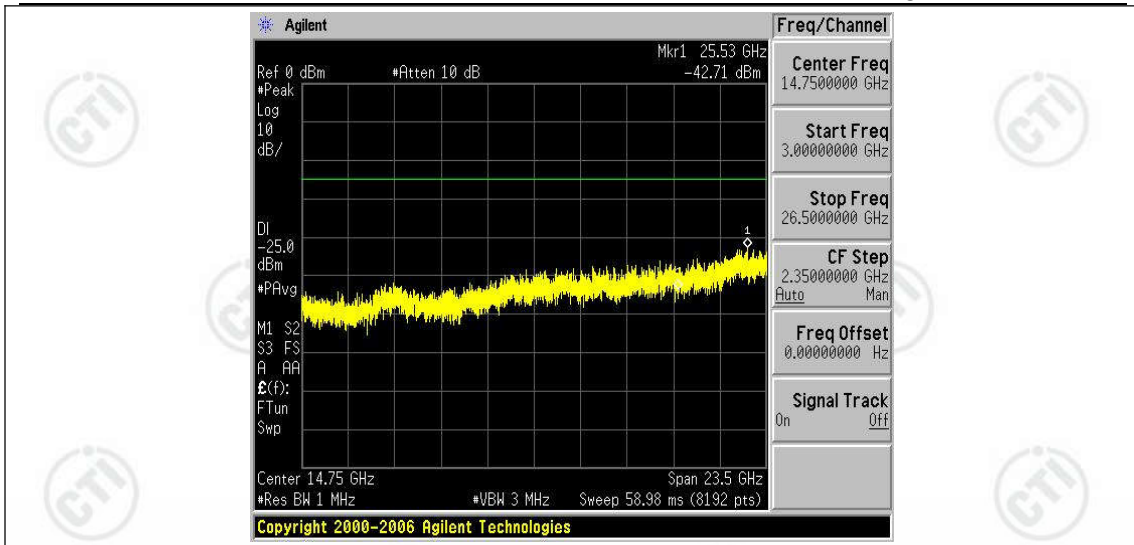

Band41-15MHz-16QAM-39725-1RB#0-Range3:3000~26500MHz