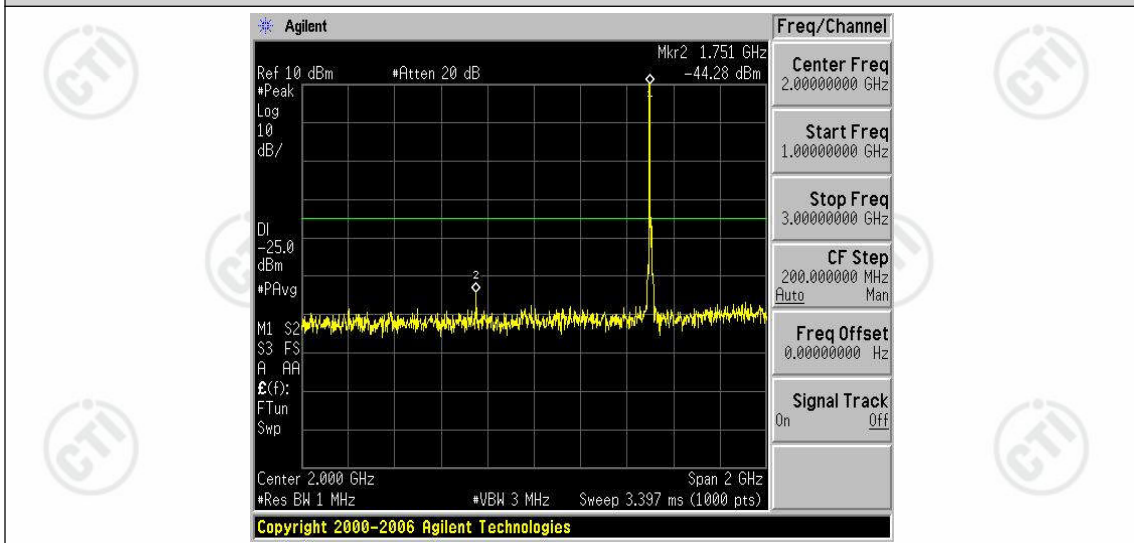

Band41-10MHz-16QAM-39700-1RB#0-Range2:1000~3000MHz