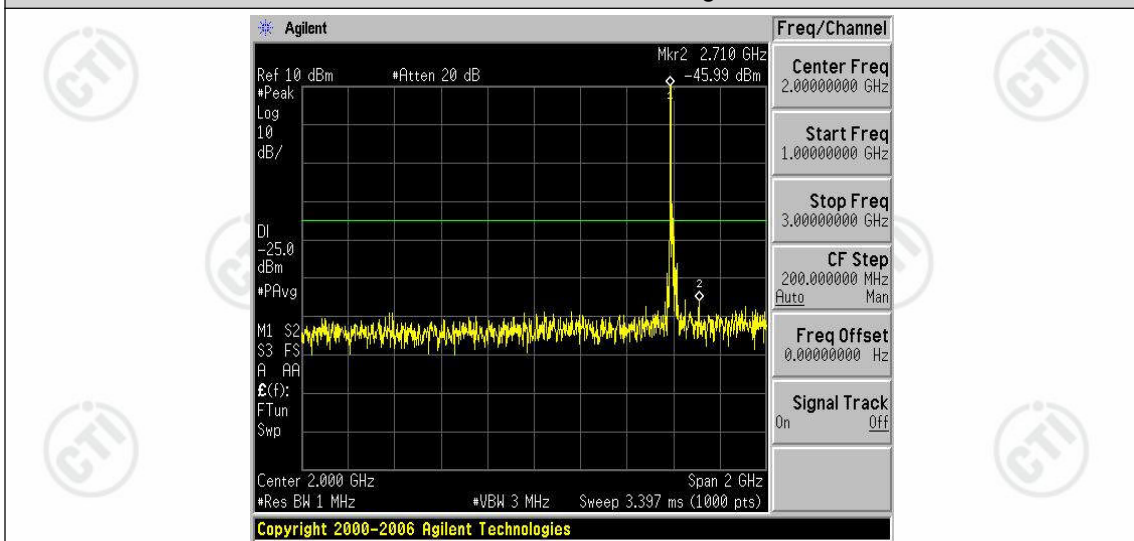

Band41-15MHz-QPSK-39725-1RB#0-Range1:30~1000MHz

Band41-15MHz-QPSK-39725-1RB#0-Range2:1000~3000MHz

Band41-15MHz-QPSK-39725-1RB#0-Range3:3000~26500MHz

Band41-15MHz-QPSK-40620-1RB#0-Range1:30~1000MHz

Band41-15MHz-QPSK-40620-1RB#0-Range2:1000~3000MHz