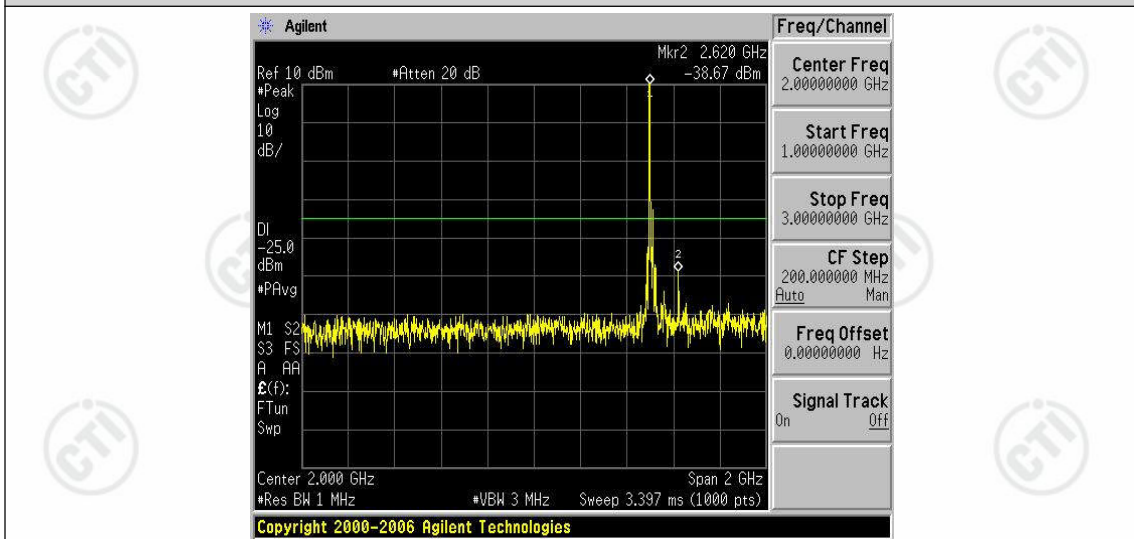

Band41-15MHz-QPSK-39725-1RB#0-Range2:1000~3000MHz