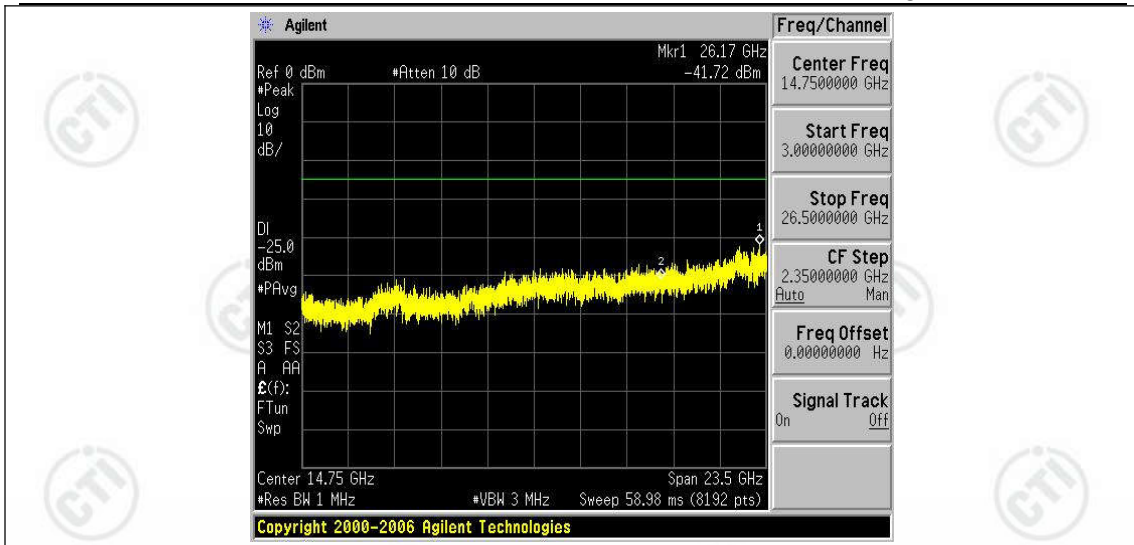

Band41-20MHz-QPSK-41490-1RB#0-Range3:3000~26500MHz