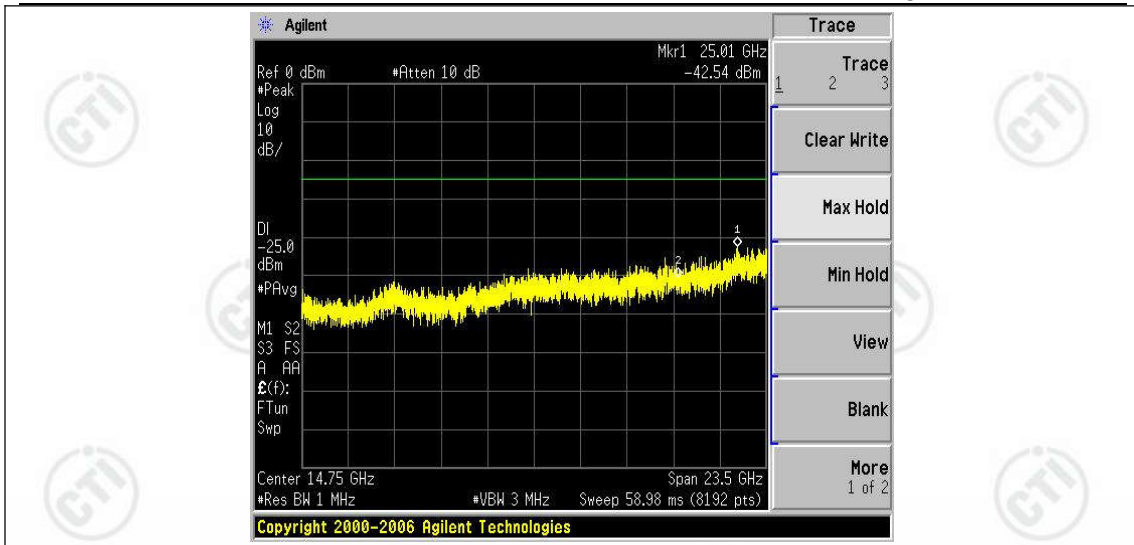

Band41-20MHz-QPSK-41490-1RB#0-Range2:1000~3000MHz

Band41-20MHz-QPSK-41490-1RB#0-Range3:3000~26500MHz

Band41-20MHz-16QAM-39750-1RB#0-Range1:30~1000MHz

Band41-20MHz-16QAM-39750-1RB#0-Range2:1000~3000MHz

Band41-20MHz-16QAM-39750-1RB#0-Range3:3000~26500MHz