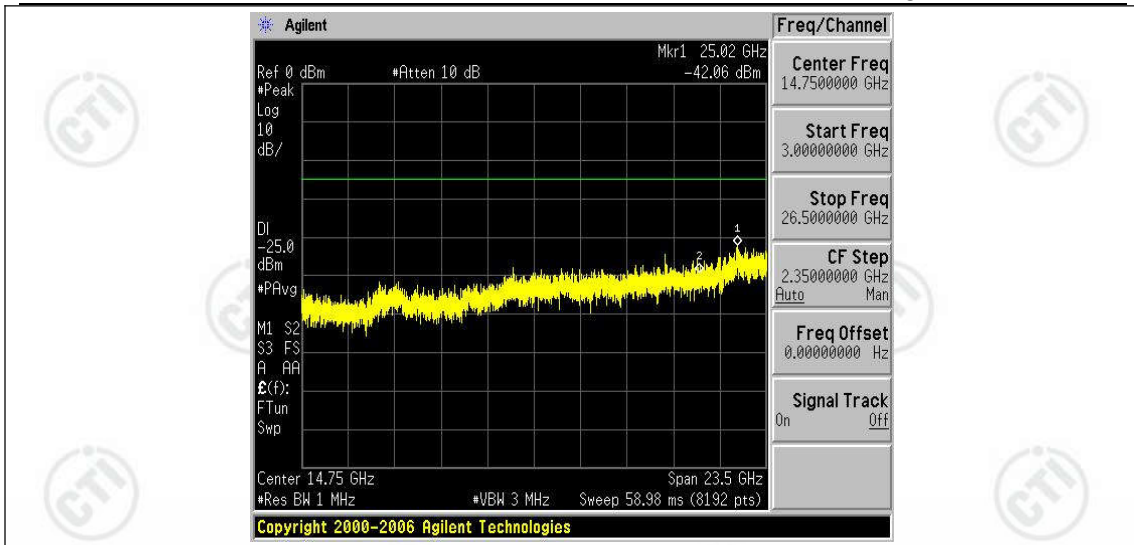

Band41-15MHz-QPSK-40620-1RB#0-Range3:3000~26500MHz