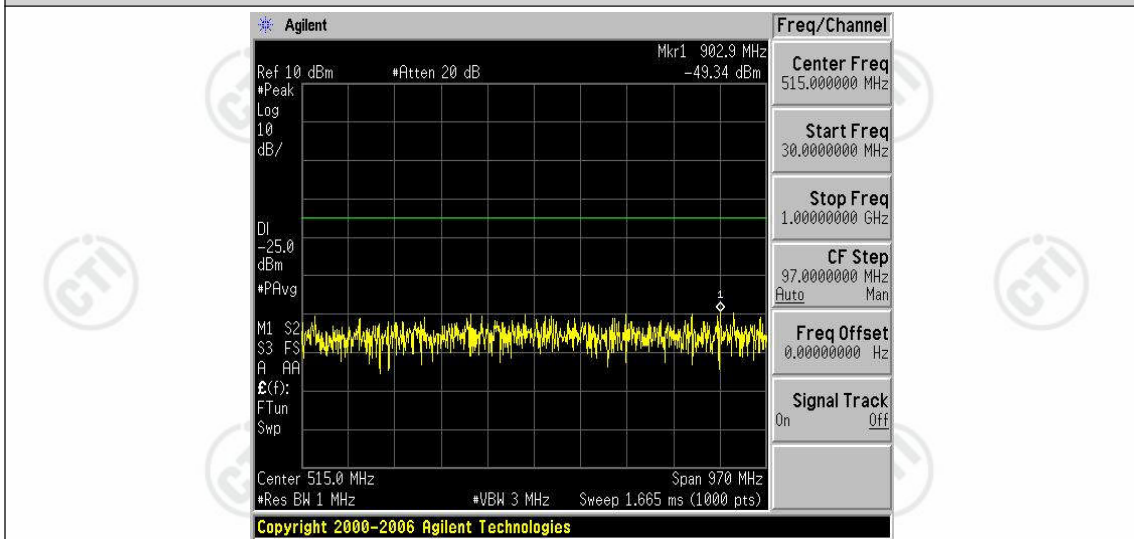

Band41-5MHz-16QAM-39675-1RB#0-Range3:3000~26500MHz

Band41-5MHz-16QAM-40620-1RB#0-Range1:30~1000MHz

Band41-5MHz-16QAM-40620-1RB#0-Range2: 1000~3000MHz

Band41-5MHz-16QAM-40620-1RB#0-Range3:3000~26500MHz

Band41-5MHz-16QAM-41565-1RB#0-Range1:30~1000MHz