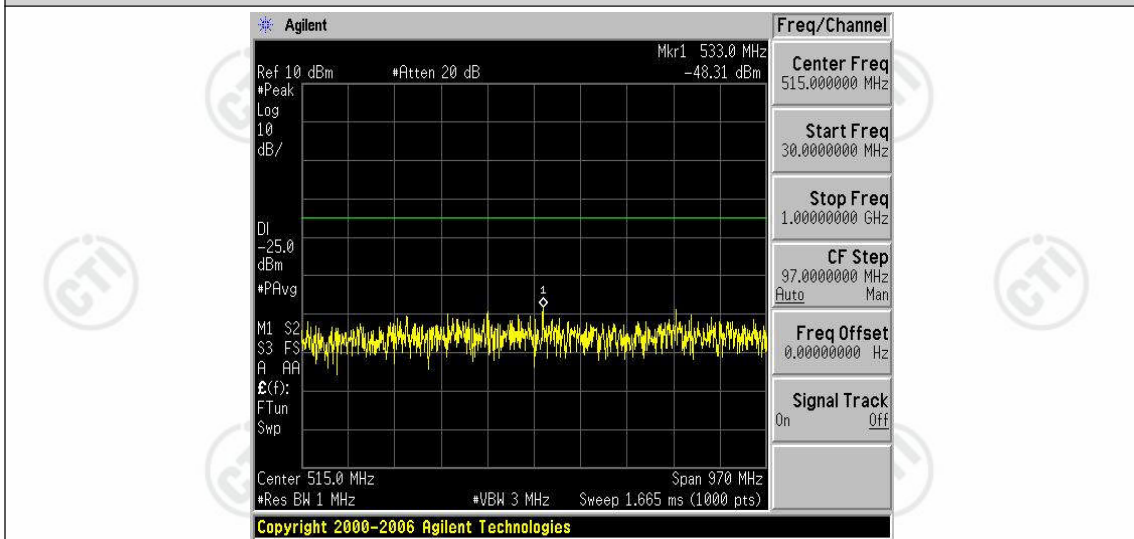

Band41-15MHz-QPSK-39725-1RB#0-Range1:30~1000MHz

Band41-15MHz-QPSK-39725-1RB#0-Range2:1000~3000MHz

Band41-15MHz-QPSK-39725-1RB#0-Range3:3000~26500MHz

Band41-15MHz-QPSK-40620-1RB#0-Range1:30~1000MHz

Band41-15MHz-QPSK-40620-1RB#0-Range2:1000~3000MHz