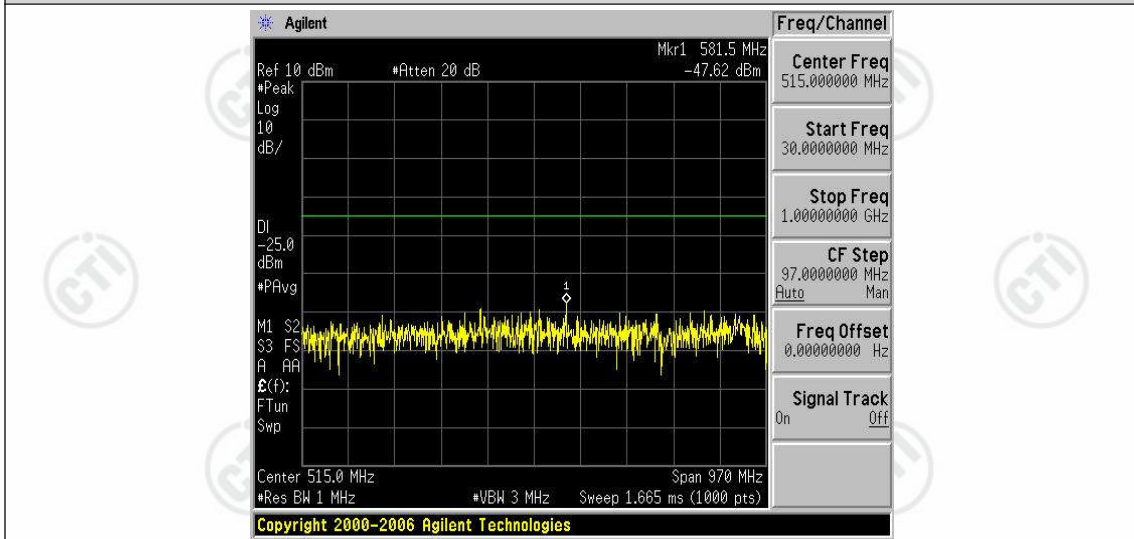

Band41-5MHz-QPSK-41565-1RB#0-Range 1:30~1000MHz

Band41-5MHz-QPSK-41565-1RB#0-Range2:1000~3000MHz

Band41-5MHz-QPSK-41565-1RB#0-Range3:3000~26500MHz

Band41-5MHz-16QAM-39675-1RB#0-Range1:30~1000MHz

Band41-5MHz-16QAM-39675-1RB#0-Range2: 1000~3000MHz