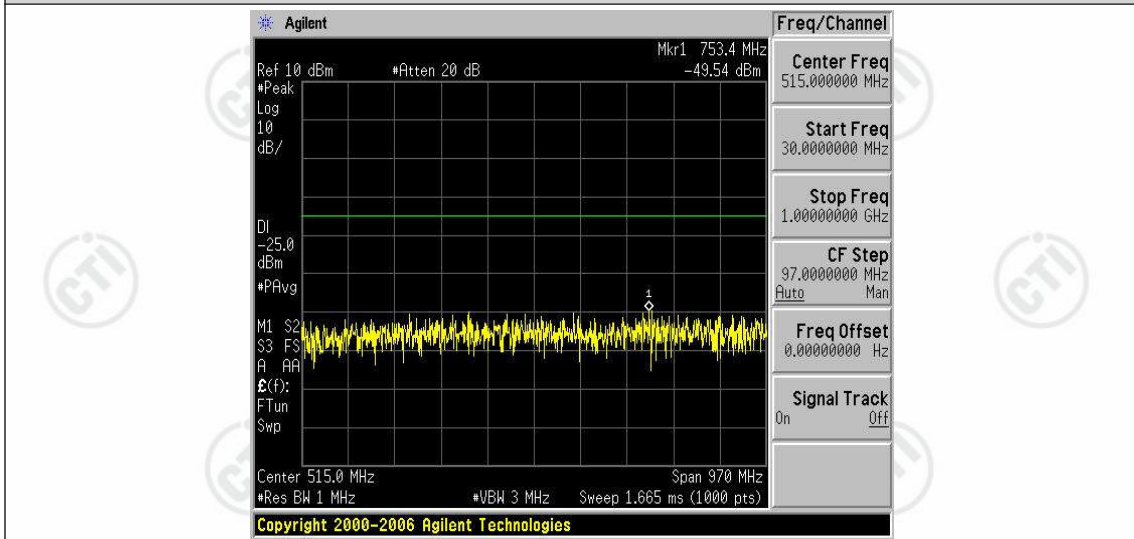

Band41-20MHz-QPSK-40620-1RB#0-Range1:30~1000MHz