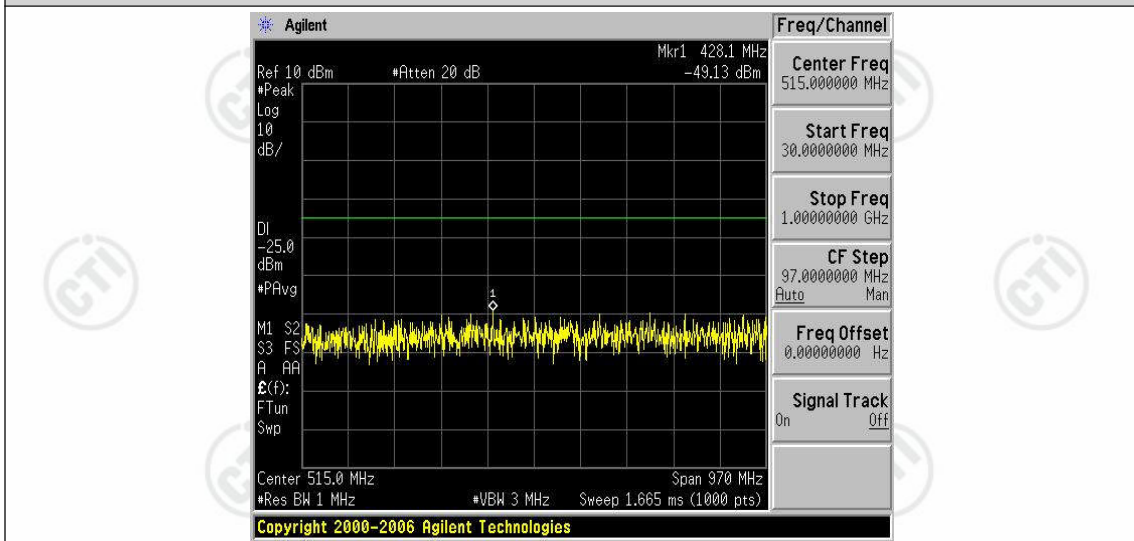

Band41-20MHz-16QAM-39750-1RB#0-Range1:30~1000MHz