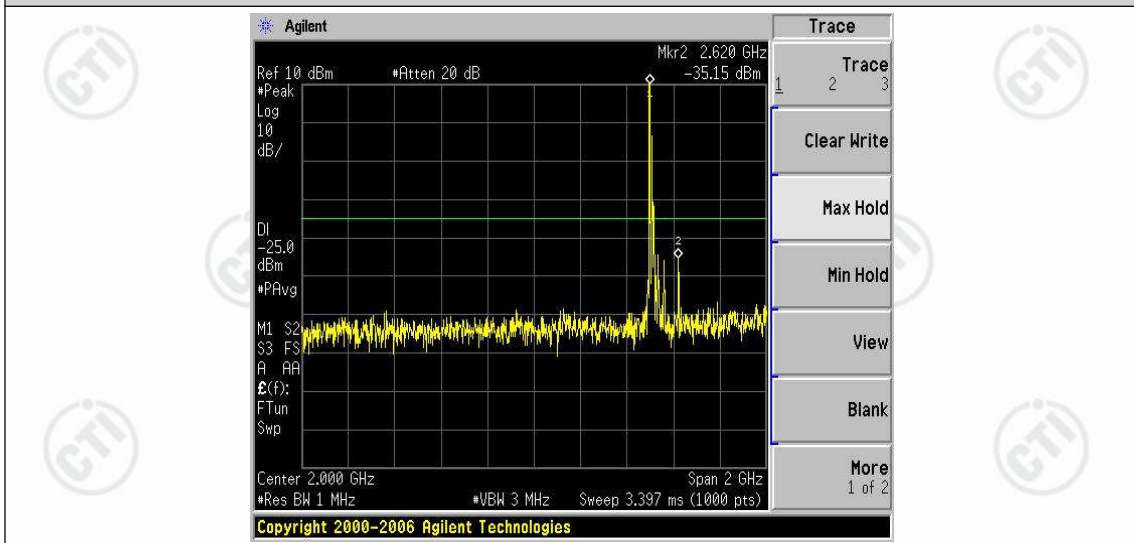

Band41-20MHz-QPSK-41490-1RB#0-Range2:1000~3000MHz

Band41-20MHz-QPSK-41490-1RB#0-Range3:3000~26500MHz

Band41-20MHz-16QAM-39750-1RB#0-Range1:30~1000MHz

Band41-20MHz-16QAM-39750-1RB#0-Range2:1000~3000MHz

Band41-20MHz-16QAM-39750-1RB#0-Range3:3000~26500MHz