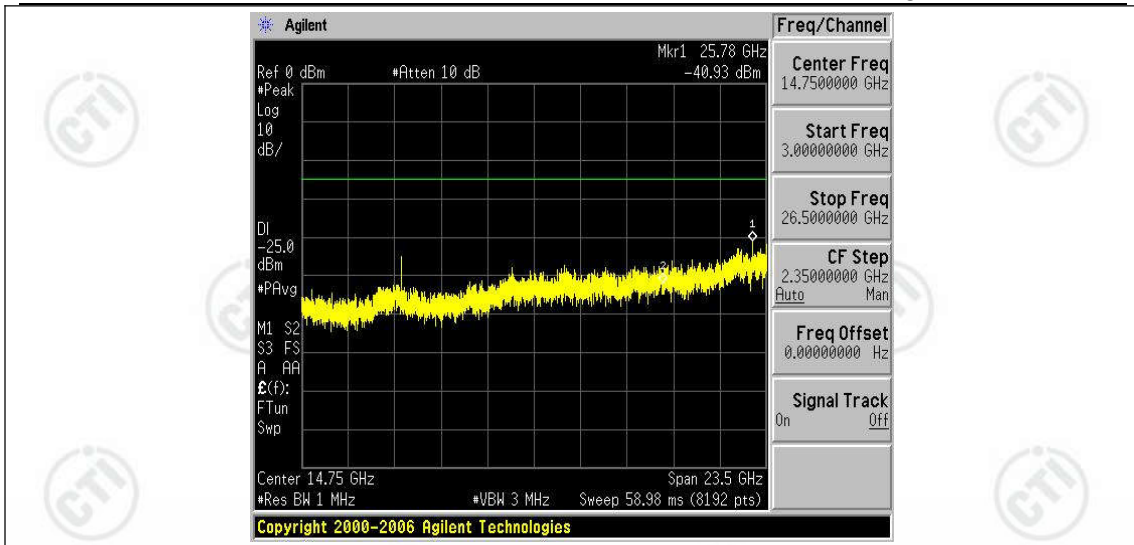

Band41-15MHz-QPSK-40620-1RB#0-Range3:3000~26500MHz

Band41-15MHz-QPSK-41515-1RB#0-Range1:30~1000MHz

Band41-15MHz-QPSK-41515-1RB#0-Range2:1000~3000MHz

Band41-15MHz-QPSK-41515-1RB#0-Range3:3000~26500MHz

Band41-15MHz-16QAM-39725-1RB#0-Range1:30~1000MHz