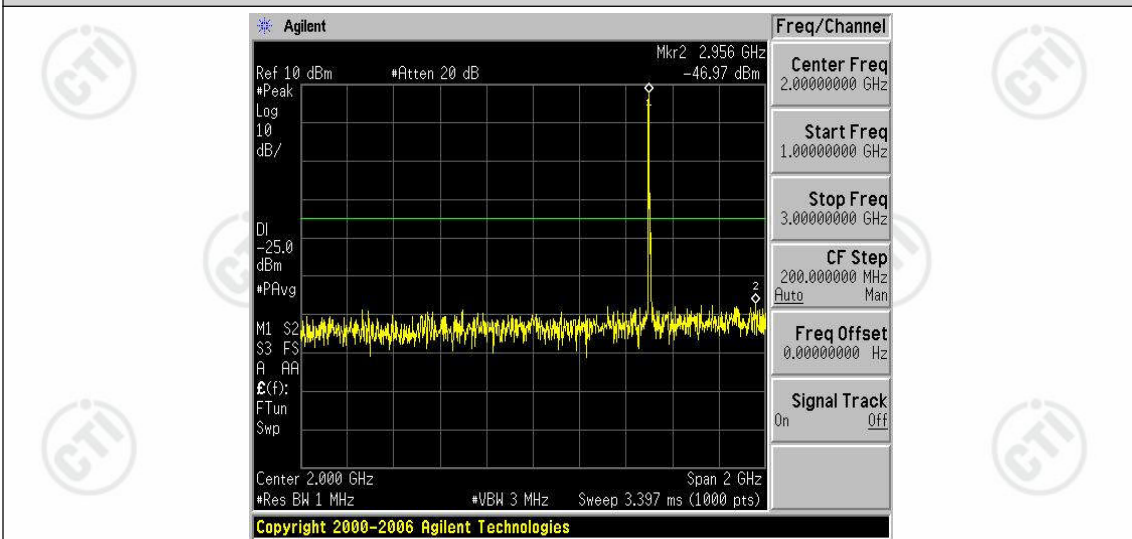

Band41-5MHz-16QAM-40620-1RB#0-Range2: 1000~3000MHz