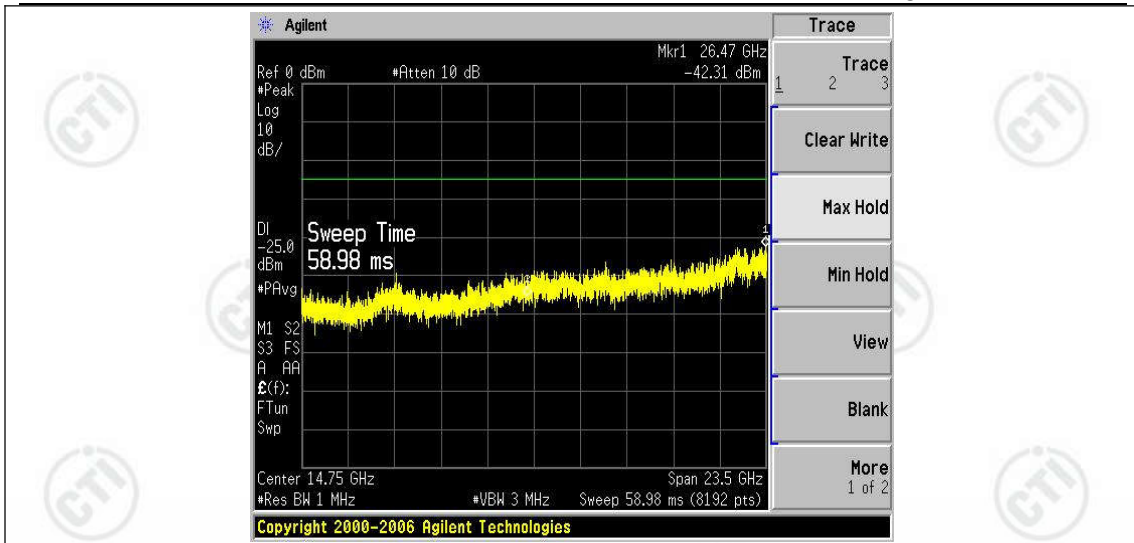

Band41-10MHz-QPSK-40620-1RB#0-Range3:3000~26500MHz