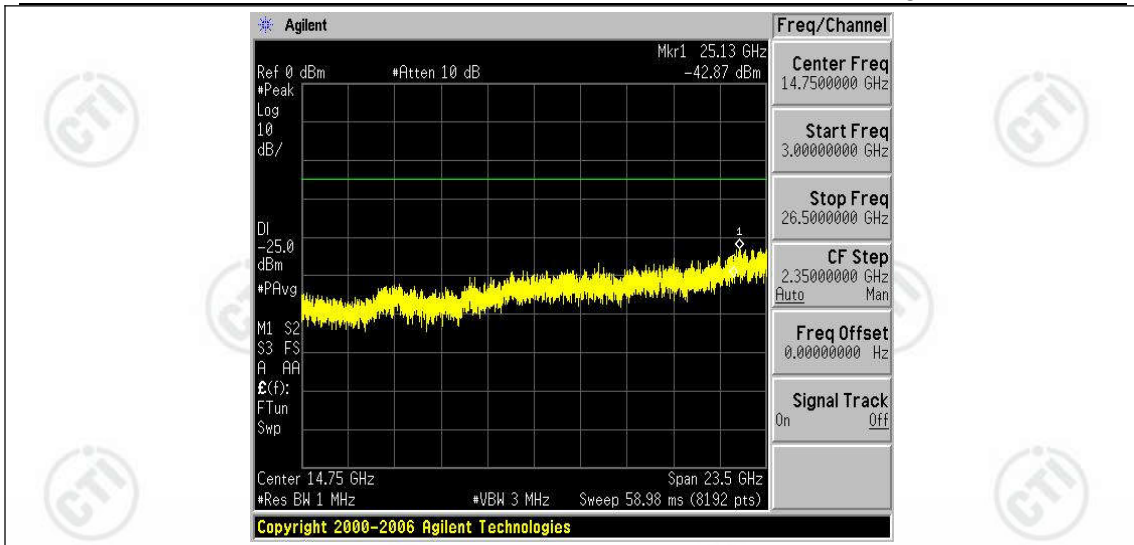

Band41-20MHz-16QAM-40620-1RB#0-Range3:3000~26500MHz