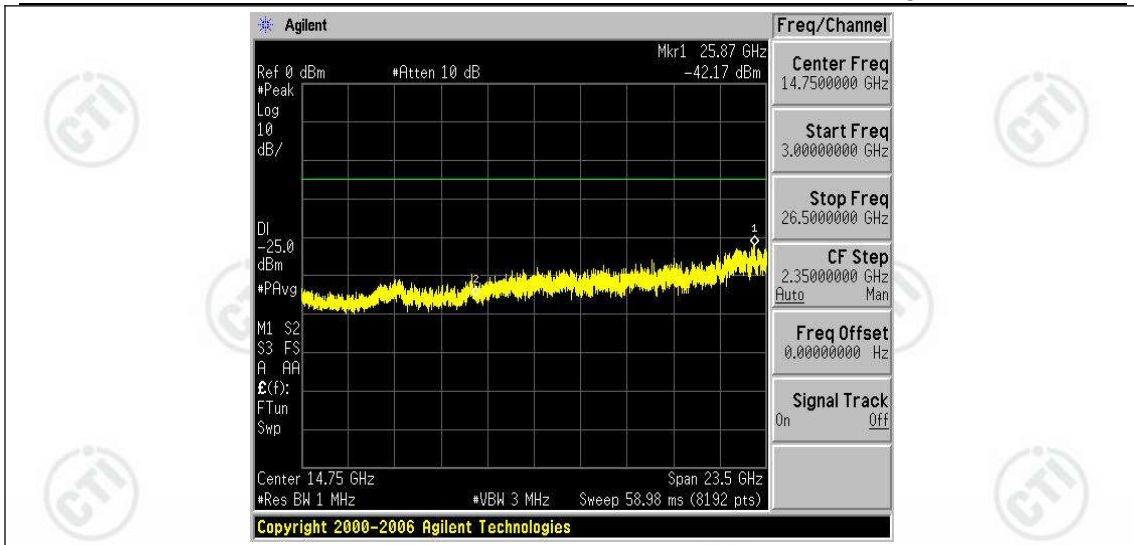

Band41-10MHz-QPSK-41540-1RB#0-Range3:3000~26500MHz

Band41-10MHz-16QAM-39700-1RB#0-Range1:30~1000MHz

Band41-10MHz-16QAM-39700-1RB#0-Range2:1000~3000MHz

Band41-10MHz-16QAM-39700-1RB#0-Range3:3000~26500MHz

Band41-10MHz-16QAM-40620-1RB#0-Range1:30~1000MHz