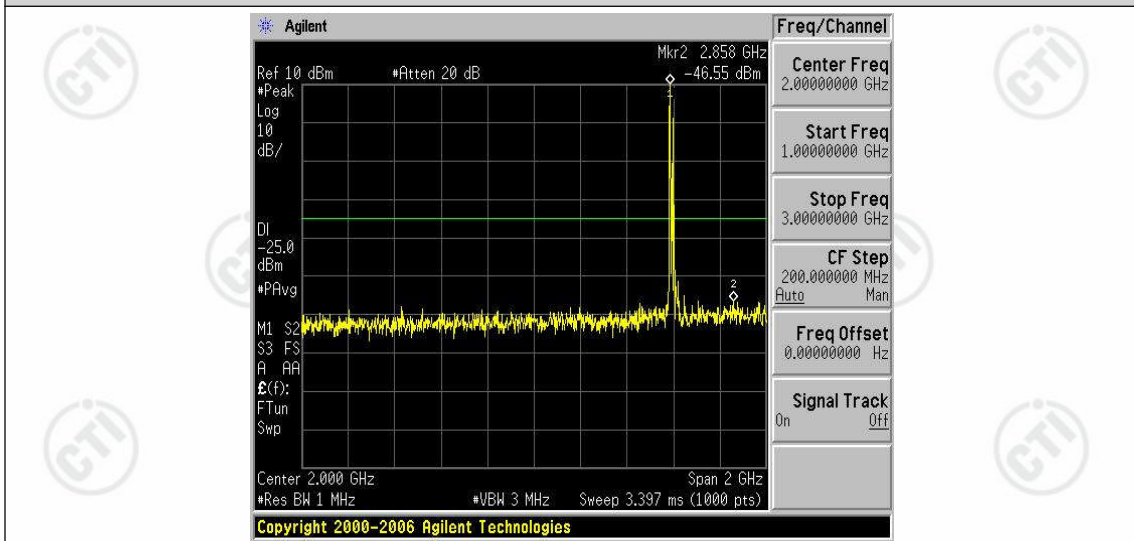

Band41-20MHz-16QAM-40620-1RB#0-Range2:1000~3000MHz