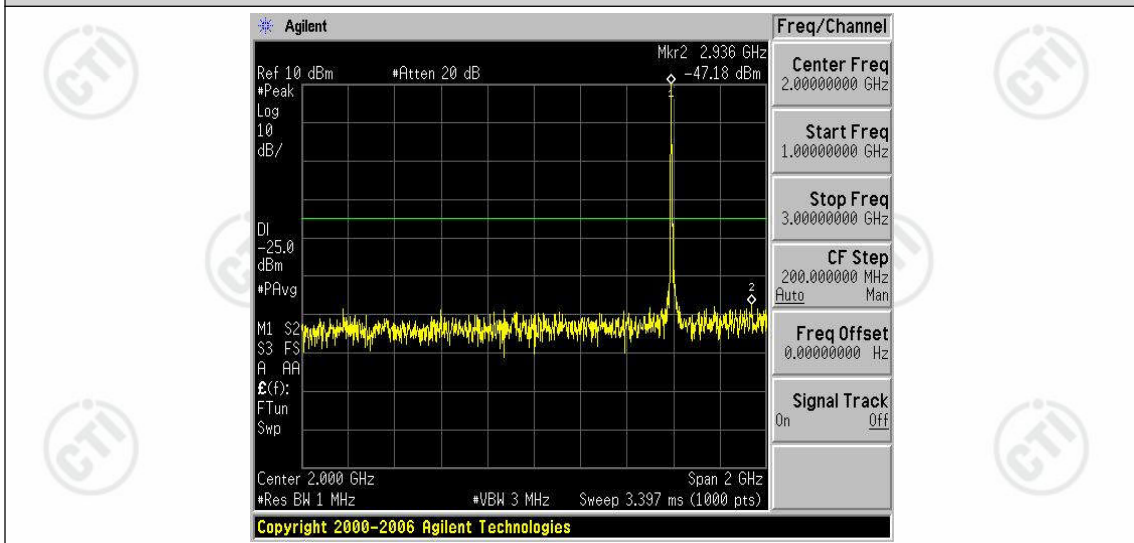

Band41-10MHz-16QAM-40620-1RB#0-Range2:1000~3000MHz