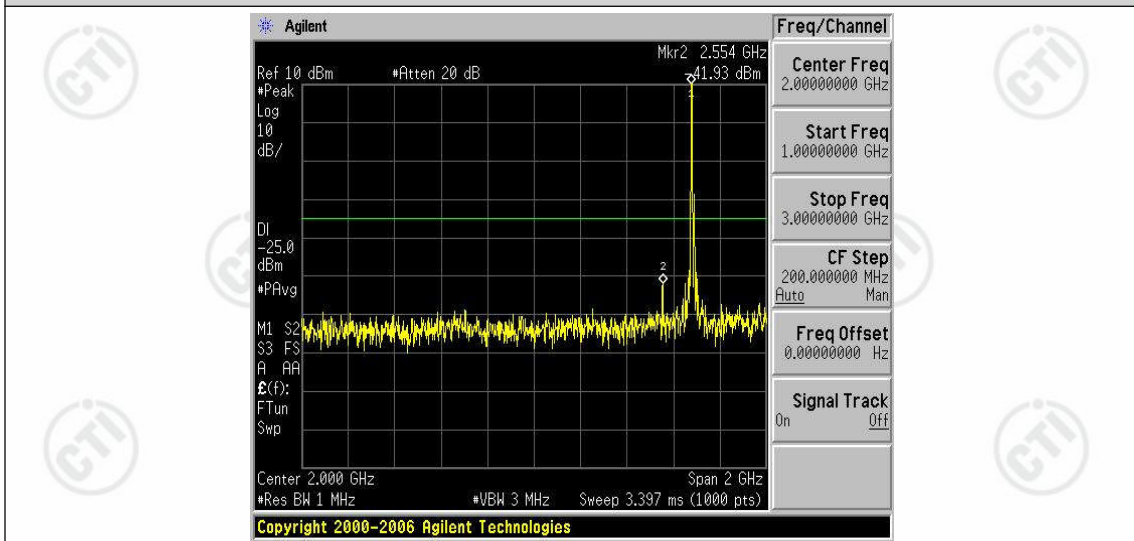

Band41-15MHz-QPSK-41515-1RB#0-Range2:1000~3000MHz