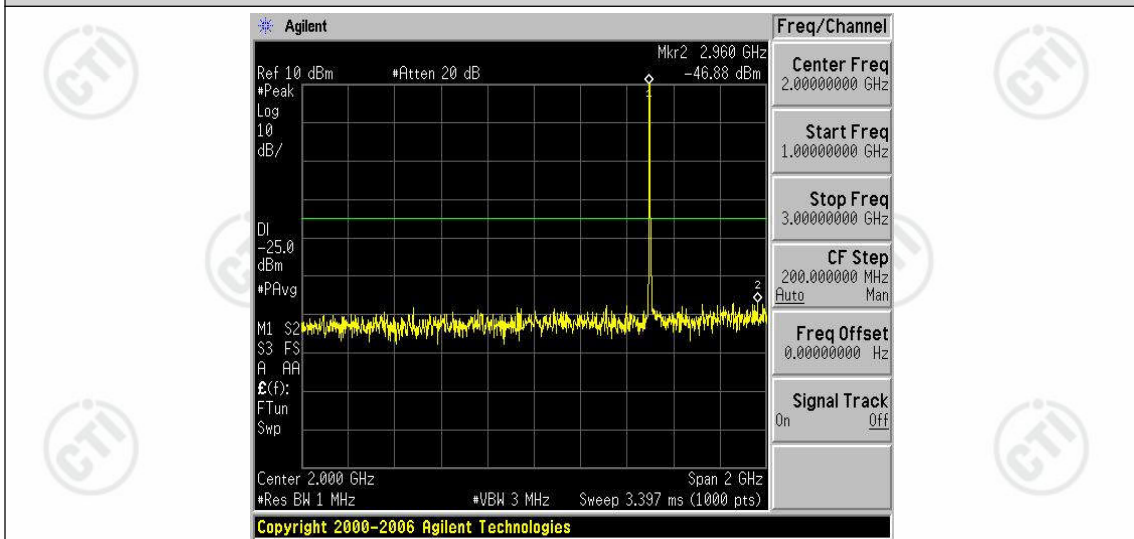

Band41-5MHz-QPSK-41565-1RB#0-Range 1:30~1000MHz

Band41-5MHz-QPSK-41565-1RB#0-Range2:1000~3000MHz

Band41-5MHz-QPSK-41565-1RB#0-Range3:3000~26500MHz

Band41-5MHz-16QAM-39675-1RB#0-Range1:30~1000MHz

Band41-5MHz-16QAM-39675-1RB#0-Range2: 1000~3000MHz