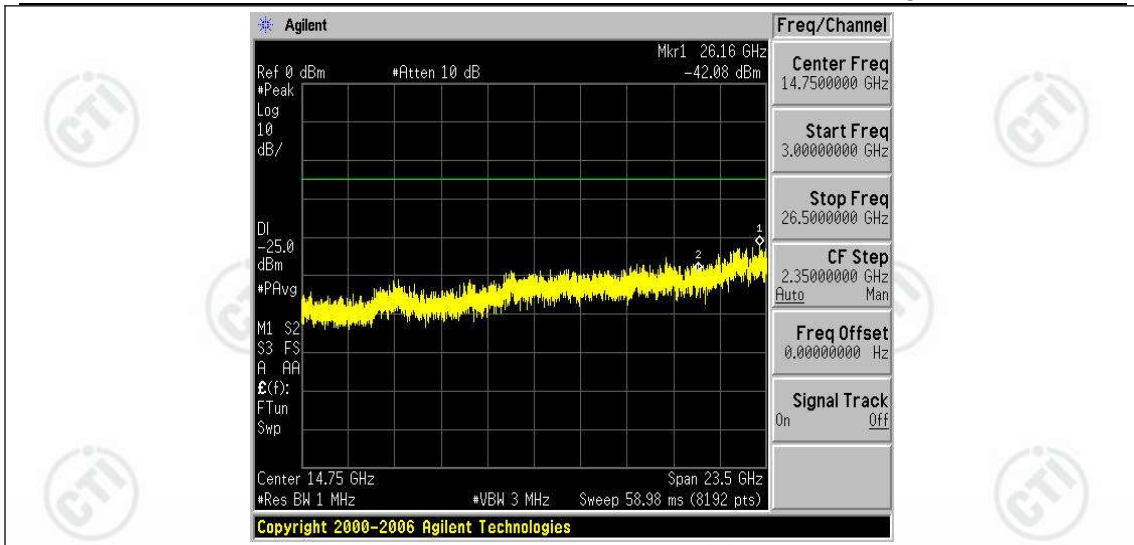

Band41-20MHz-QPSK-39750-1RB#0-Range3:3000~26500MHz

Band41-20MHz-QPSK-40620-1RB#0-Range1:30~1000MHz

Band41-20MHz-QPSK-40620-1RB#0-Range2:1000~3000MHz

Band41-20MHz-QPSK-40620-1RB#0-Range3:3000~26500MHz

Band41-20MHz-QPSK-41490-1RB#0-Range1:30~1000MHz