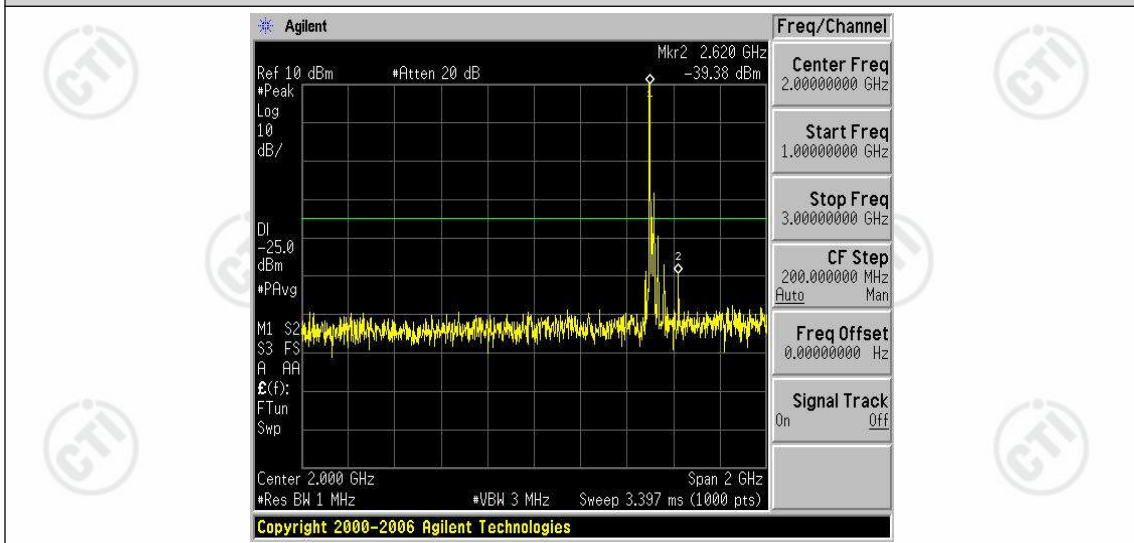

Band41-15MHz-16QAM-41515-1RB#0-Range1:30~1000MHz

Band41-15MHz-16QAM-41515-1RB#0-Range2:1000~3000MHz

Band41-15MHz-16QAM-41515-1RB#0-Range3:3000~26500MHz

Band41-20MHz-QPSK-39750-1RB#0-Range1:30~1000MHz

Band41-20MHz-QPSK-39750-1RB#0-Range2:1000~3000MHz