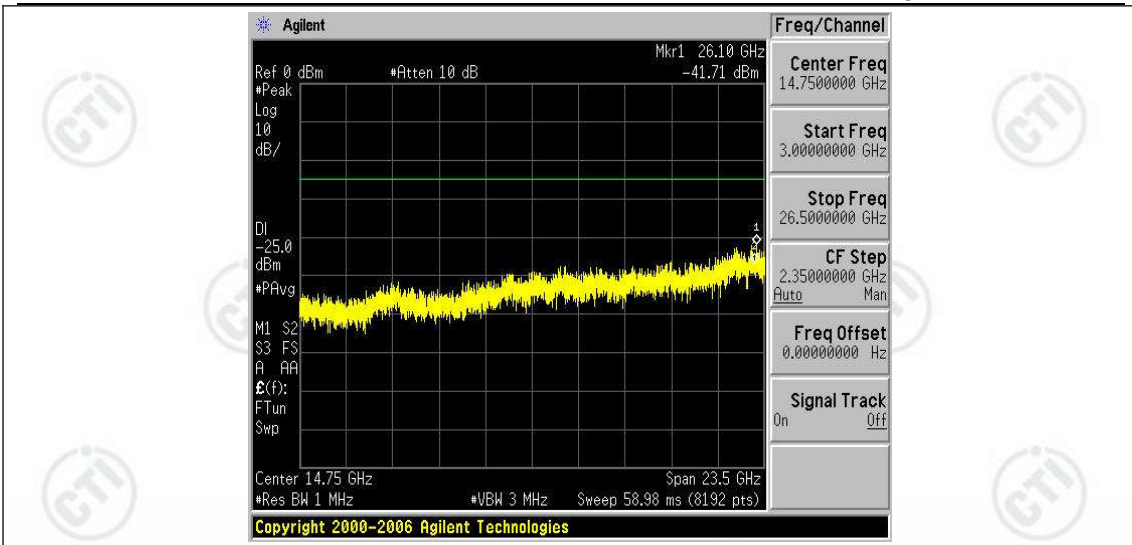

Band41-5MHz-16QAM-39675-1RB#0-Range3:3000~26500MHz