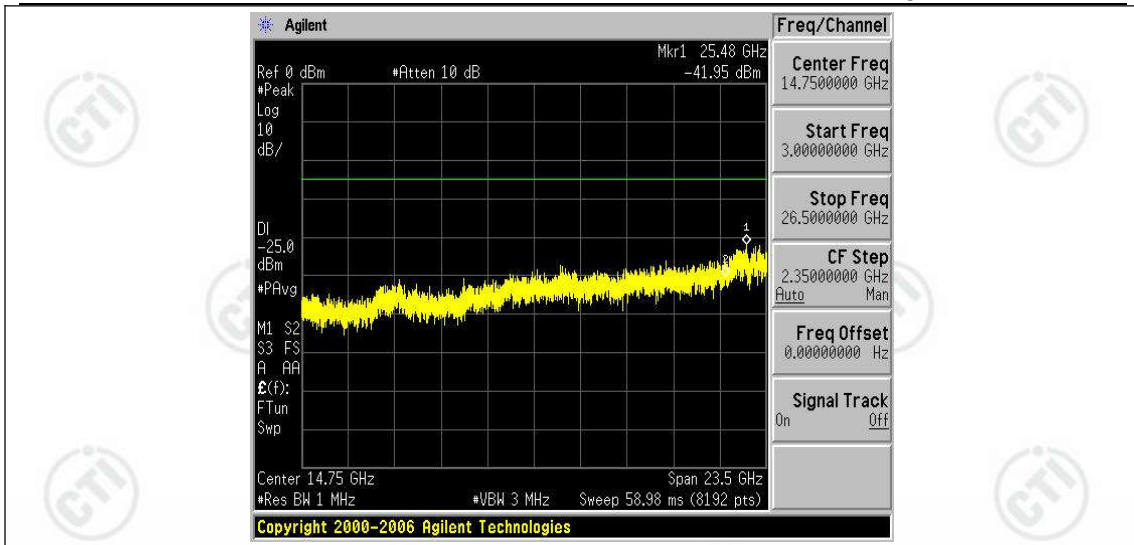

Band41-10MHz-QPSK-41540-1RB#0-Range3:3000~26500MHz