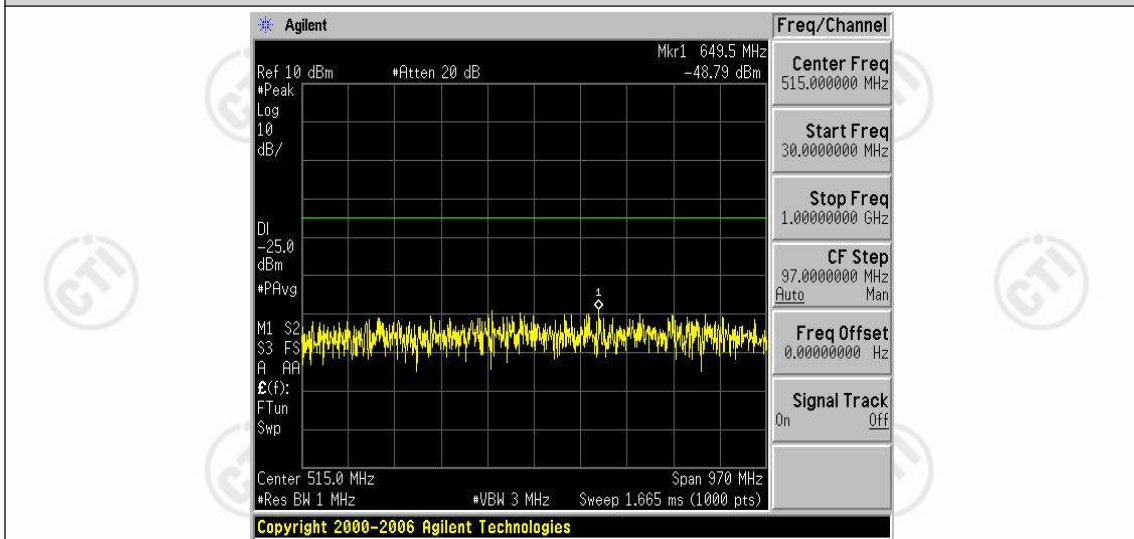

Band41-15MHz-QPSK-39725-1RB#0-Range1:30~1000MHz