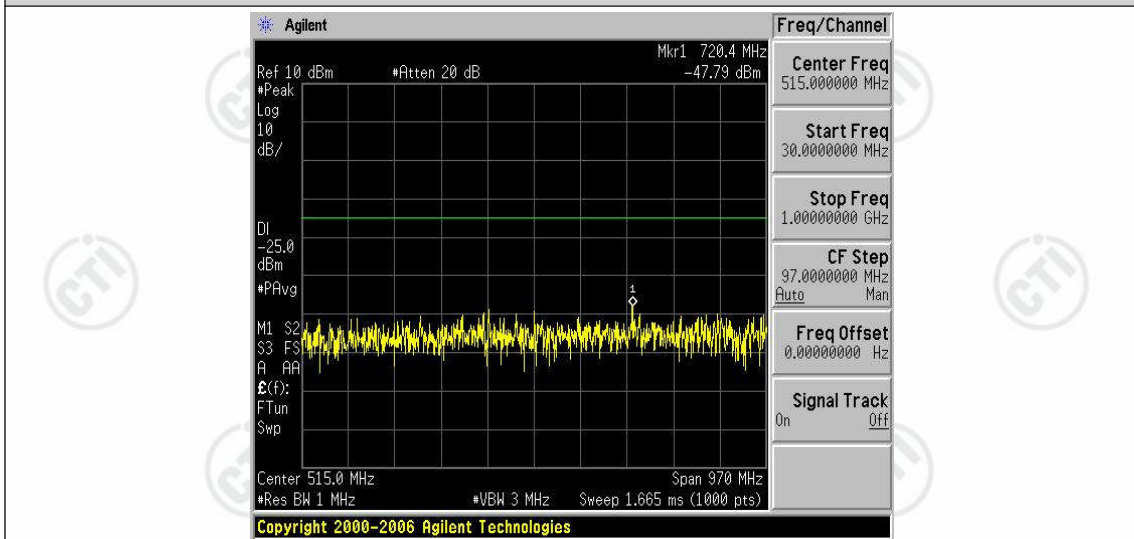

Band41-10MHz-16QAM-41540-1RB#0-Range1:30~1000MHz