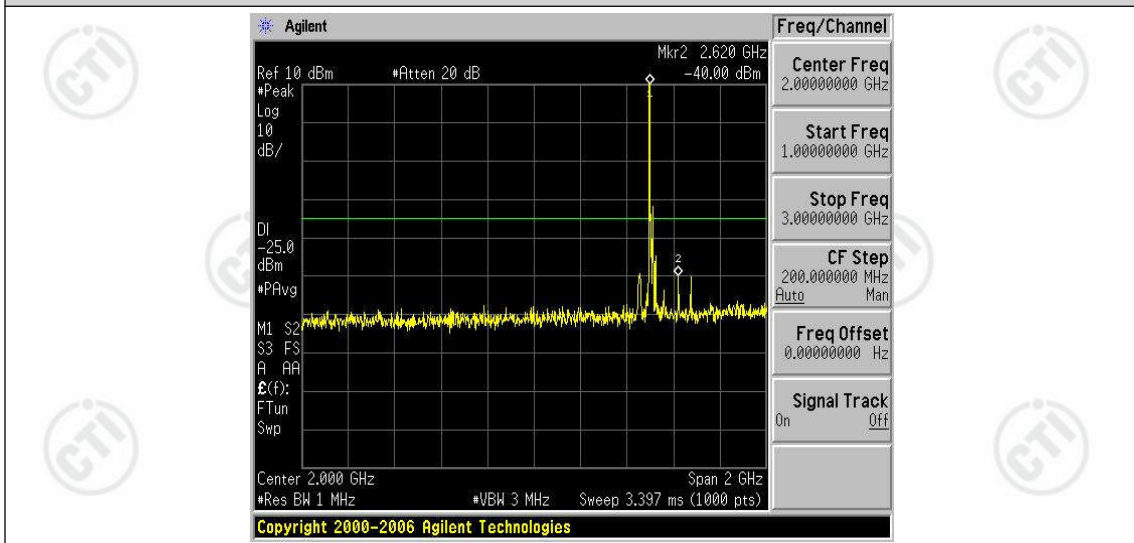

Band41-15MHz-16QAM-39725-1RB#0-Range2:1000~3000MHz