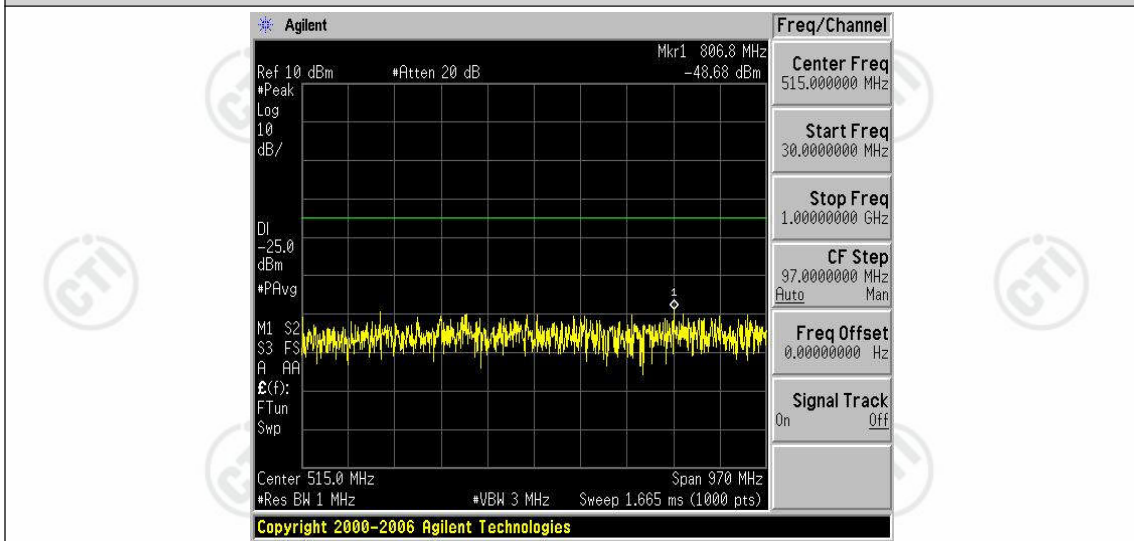

Band41-15MHz-16QAM-41515-1RB#0-Range1:30~1000MHz

Band41-15MHz-16QAM-41515-1RB#0-Range2:1000~3000MHz

Band41-15MHz-16QAM-41515-1RB#0-Range3:3000~26500MHz

Band41-20MHz-QPSK-39750-1RB#0-Range1:30~1000MHz

Band41-20MHz-QPSK-39750-1RB#0-Range2:1000~3000MHz