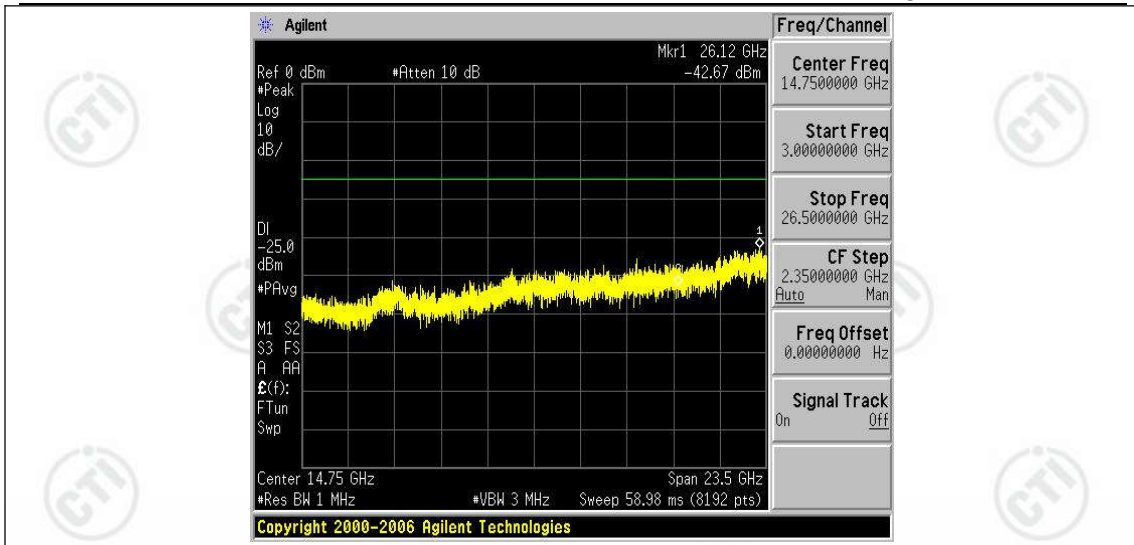

Band41-20MHz-QPSK-39750-1RB#0-Range3:3000~26500MHz