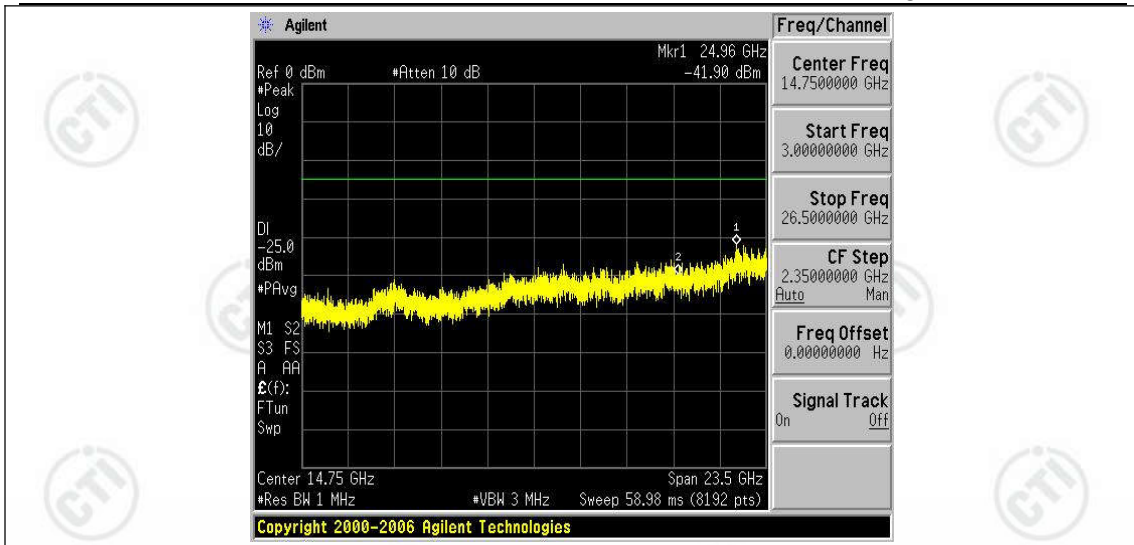

Band41-15MHz-QPSK-39725-1RB#0-Range3:3000~26500MHz