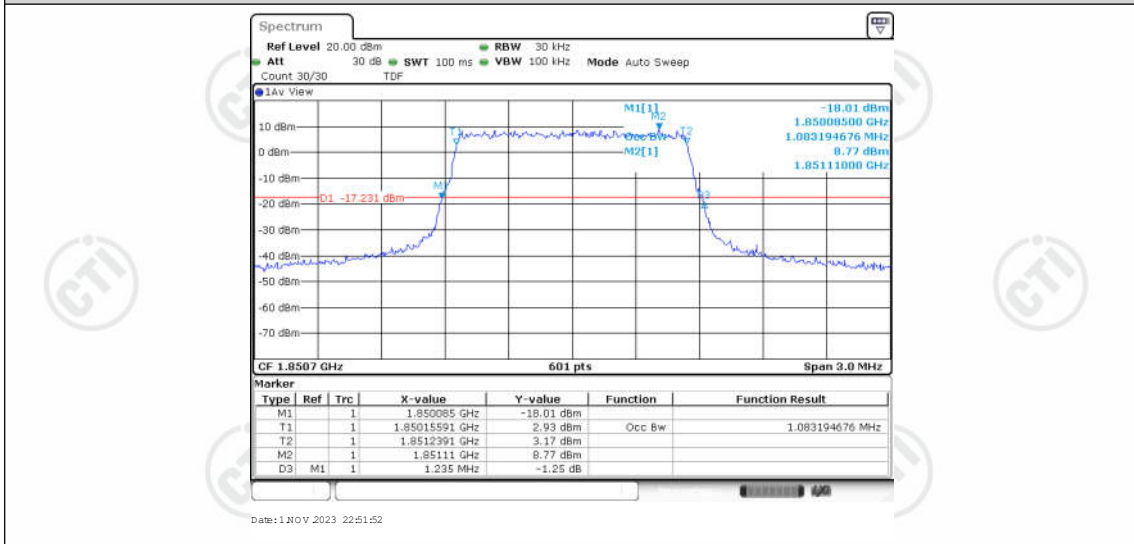

## Test Graphs

Band25-1.4MHz-QPSK-26047-6RB#0-1.088

Band25-1.4MHz-QPSK-26365-6RB#0-1.088

Band25-1.4MHz-QPSK-26683-6RB#0-1.088

Band25-1.4MHz-16QAM-26047-6RB#0-1.083

Band25-1.4MHz-16QAM-26365-6RB#0-1.088

Band25-1.4MHz-16QAM-26683-6RB#0-1.088