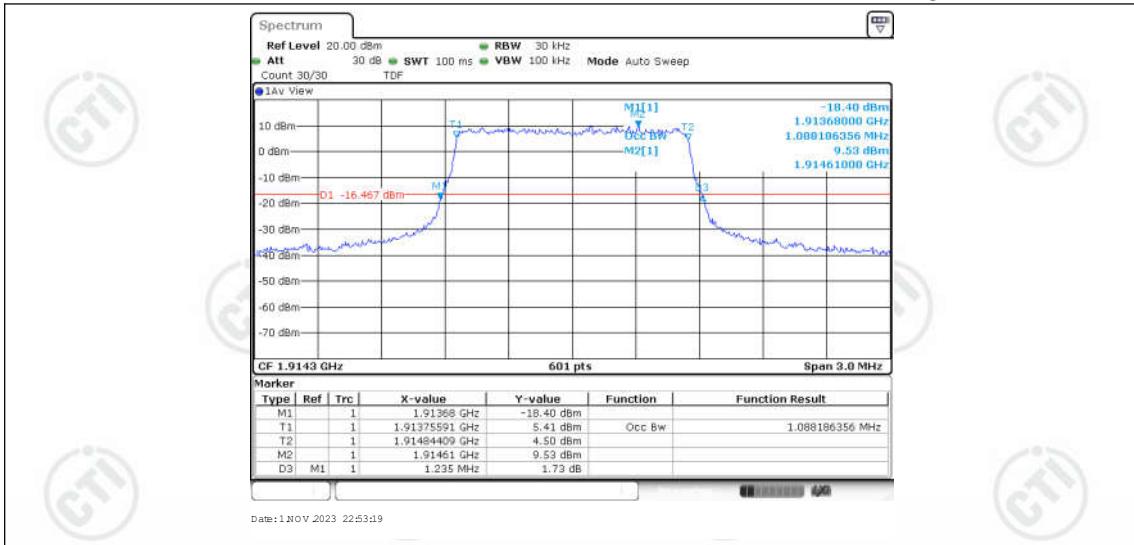

## Test Graphs

Band25-1.4MHz-QPSK-26047-6RB#0-1.088

Band25-1.4MHz-QPSK-26365-6RB#0-1.088

Band25-1.4MHz-QPSK-26683-6RB#0-1.088

Band25-1.4MHz-16QAM-26047-6RB#0-1.083

Band25-1.4MHz-16QAM-26365-6RB#0-1.088

Band25-1.4MHz-16QAM-26683-6RB#0-1.088