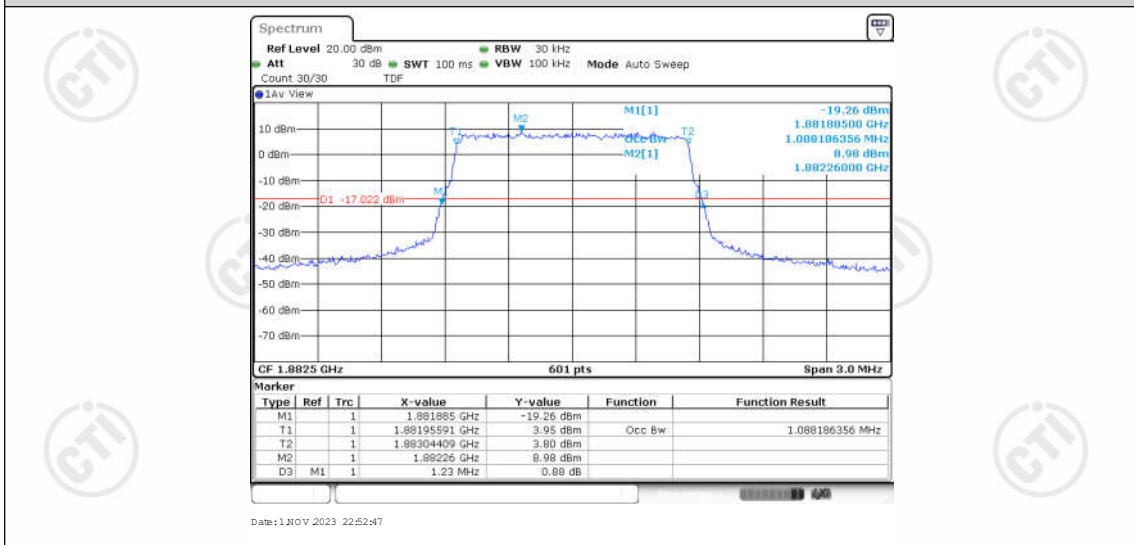

## Test Graphs

Band25-1.4MHz-QPSK-26047-6RB#0-1.088

Band25-1.4MHz-QPSK-26365-6RB#0-1.088

Band25-1.4MHz-QPSK-26683-6RB#0-1.088

Band25-1.4MHz-16QAM-26047-6RB#0-1.083

Band25-1.4MHz-16QAM-26365-6RB#0-1.088

Band25-1.4MHz-16QAM-26683-6RB#0-1.088