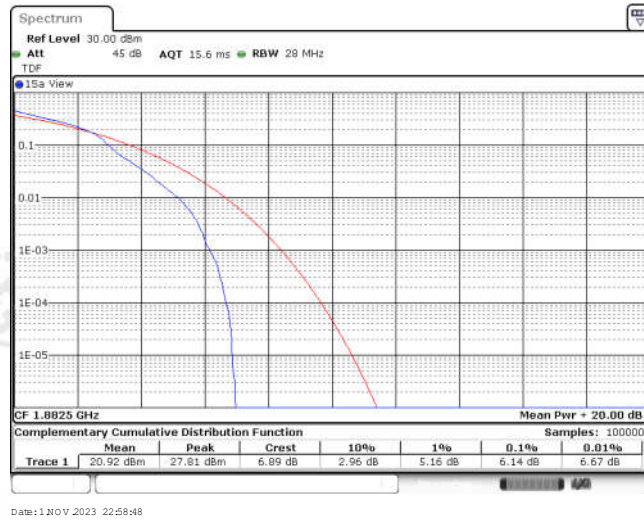

## Test Graphs

Band25-1.4MHz-QPSK-26365-6RB#0

Band25-1.4MHz-QPSK-26683-1RB#0

Band25-1.4MHz-QPSK-26683-6RB#0

Band25-1.4MHz-16QAM-26047-1RB#0

Band25-1.4MHz-16QAM-26047-6RB#0

Band25-1.4MHz-16QAM-26365-1RB#0

Band25-1.4MHz-16QAM-26365-6RB#0