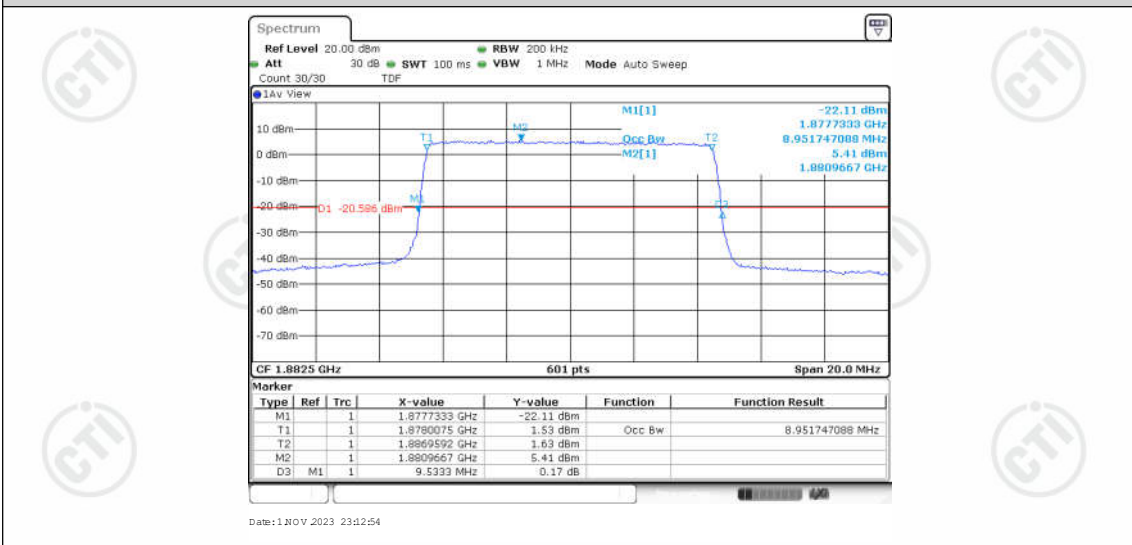

Band25-10MHz-QPSK-26090-50RB#0-8.985

Band25-10MHz-QPSK-26365-50RB#0-8.985

Band25-10MHz-QPSK-26640-50RB#0-8.985

Band25-10MHz-16QAM-26090-50RB#0-8.985

Band25-10MHz-16QAM-26365-50RB#0-8.952

Band25-10MHz-16QAM-26640-50RB#0-8.952