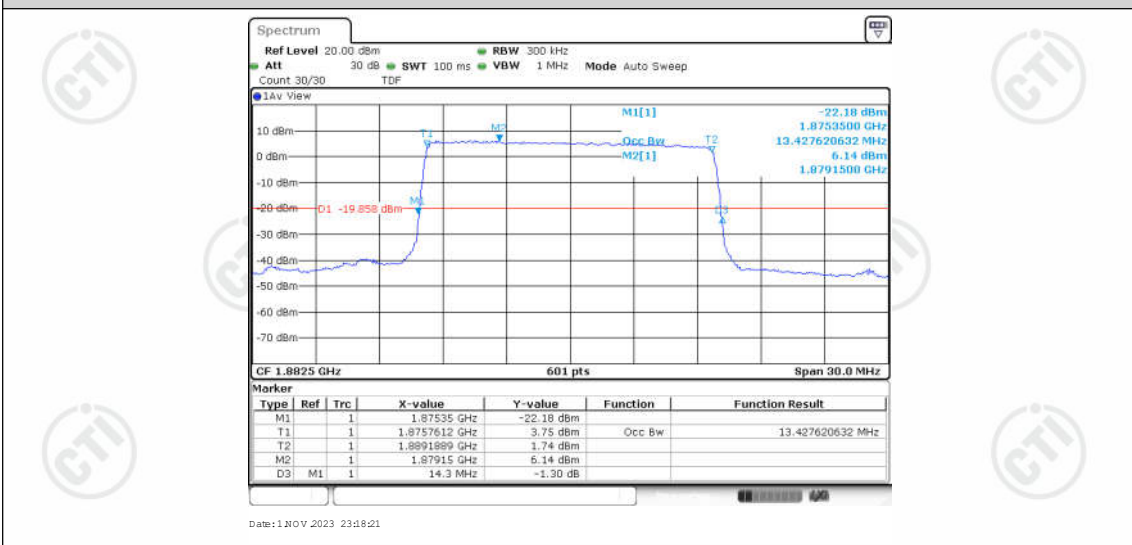

Band25-15MHz-QPSK-26365-75RB#0-13.428