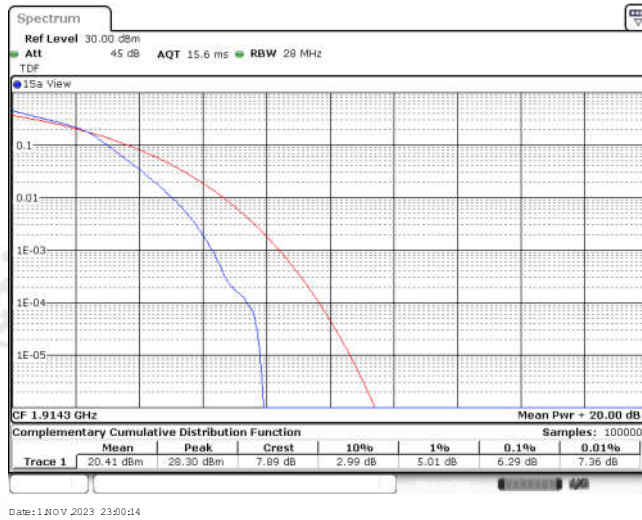

Band25-1.4MHz-16QAM-26683-6RB#0