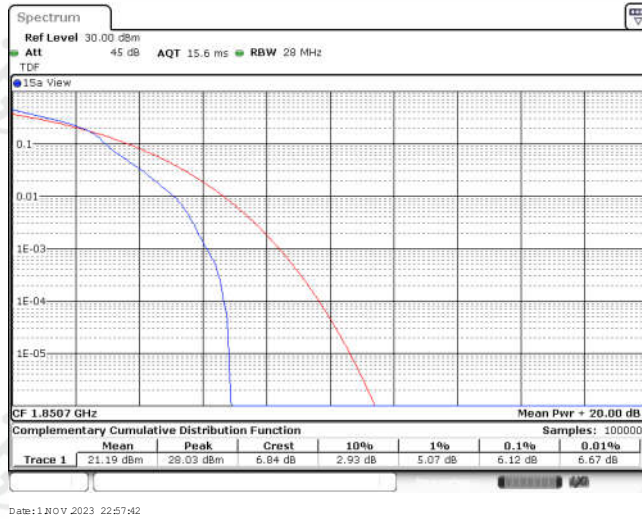

## Test Graphs

Band25-1.4MHz-QPSK-26365-6RB#0

Band25-1.4MHz-QPSK-26683-1RB#0

Band25-1.4MHz-QPSK-26683-6RB#0

Band25-1.4MHz-16QAM-26047-1RB#0

Band25-1.4MHz-16QAM-26047-6RB#0

Band25-1.4MHz-16QAM-26365-1RB#0

Band25-1.4MHz-16QAM-26365-6RB#0