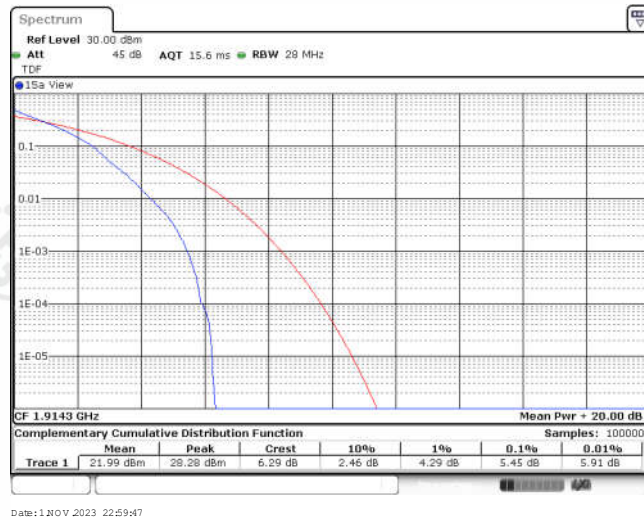

## Test Graphs

Band25-1.4MHz-QPSK-26365-6RB#0

Band25-1.4MHz-QPSK-26683-1RB#0

Band25-1.4MHz-QPSK-26683-6RB#0

Band25-1.4MHz-16QAM-26047-1RB#0

Band25-1.4MHz-16QAM-26047-6RB#0

Band25-1.4MHz-16QAM-26365-1RB#0

Band25-1.4MHz-16QAM-26365-6RB#0