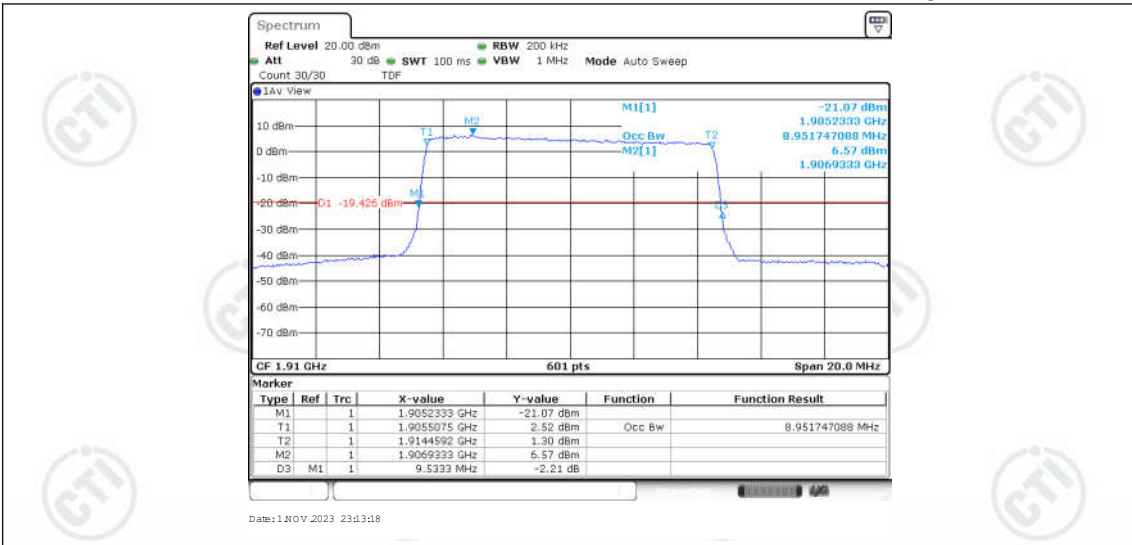

Band25-10MHz-QPSK-26090-50RB#0-8.985

Band25-10MHz-QPSK-26365-50RB#0-8.985

Band25-10MHz-QPSK-26640-50RB#0-8.985

Band25-10MHz-16QAM-26090-50RB#0-8.985

Band25-10MHz-16QAM-26365-50RB#0-8.952

Band25-10MHz-16QAM-26640-50RB#0-8.952