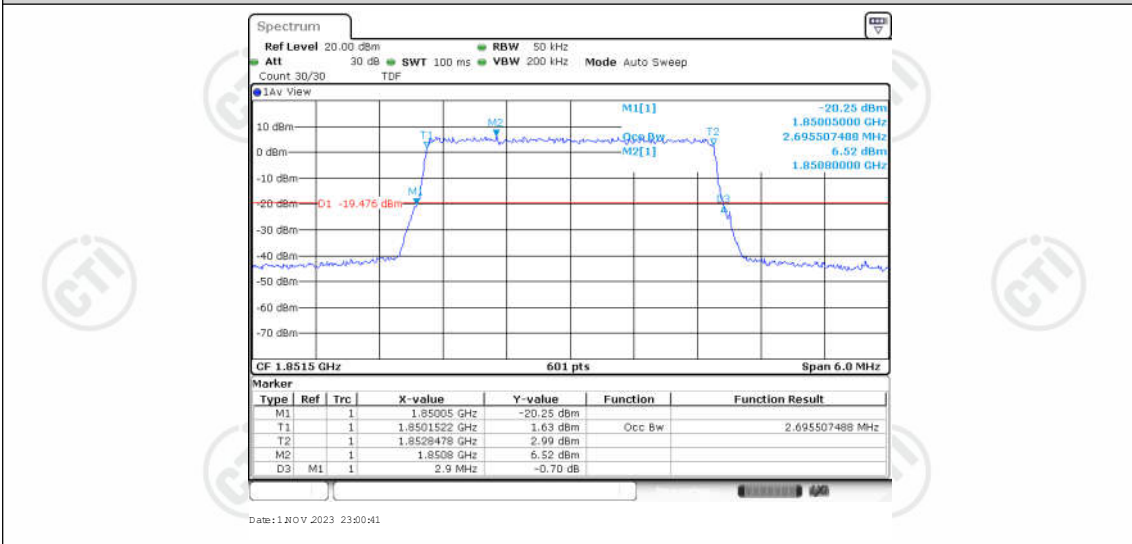

Band25-3MHz-16QAM-26055-15RB#0-2.696