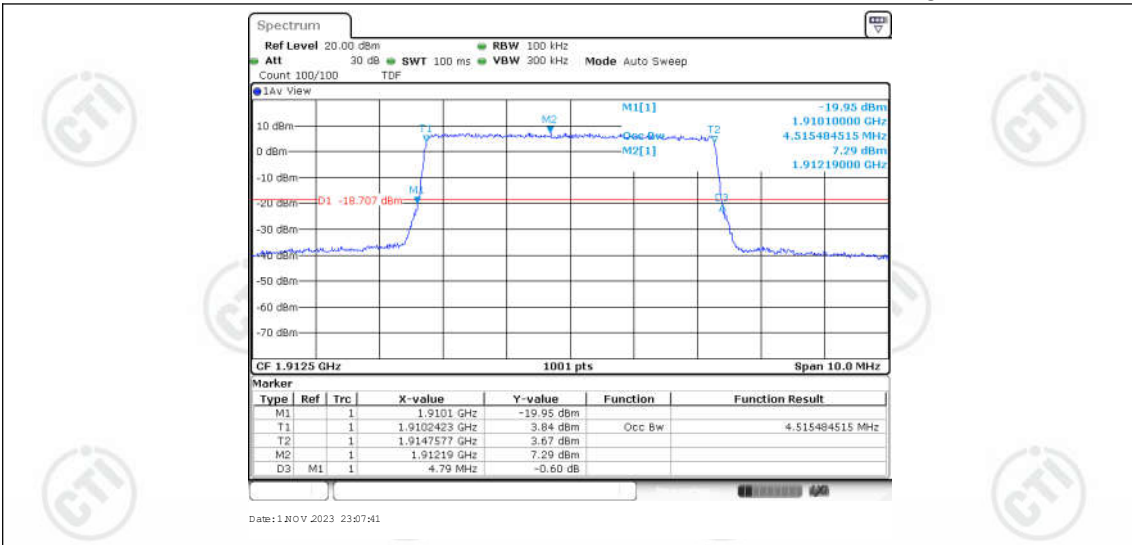

Band25-5MHz-QPSK-26065-25RB#0-4.496

Band25-5MHz-QPSK-26365-25RB#0-4.486

Band25-5MHz-QPSK-26665-25RB#0-4.496

Band25-5MHz-16QAM-26065-25RB#0-4.496

Band25-5MHz-16QAM-26365-25RB#0-4.496

Band25-5MHz-16QAM-26665-25RB#0-4.515