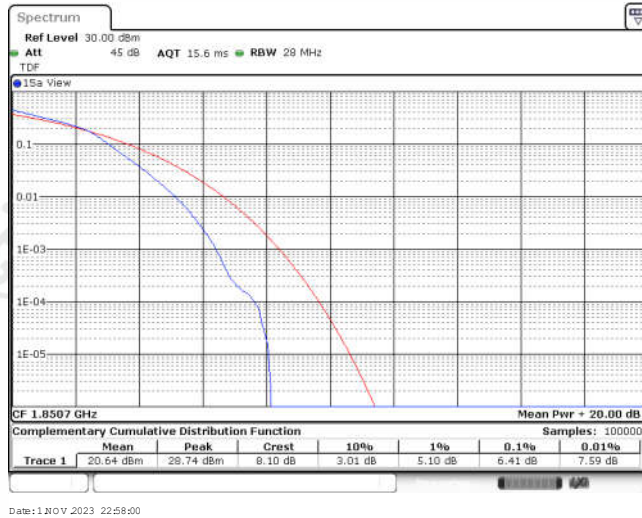

## Test Graphs

Band25-1.4MHz-QPSK-26365-6RB#0

Band25-1.4MHz-QPSK-26683-1RB#0

Band25-1.4MHz-QPSK-26683-6RB#0

Band25-1.4MHz-16QAM-26047-1RB#0

Band25-1.4MHz-16QAM-26047-6RB#0

Band25-1.4MHz-16QAM-26365-1RB#0

Band25-1.4MHz-16QAM-26365-6RB#0