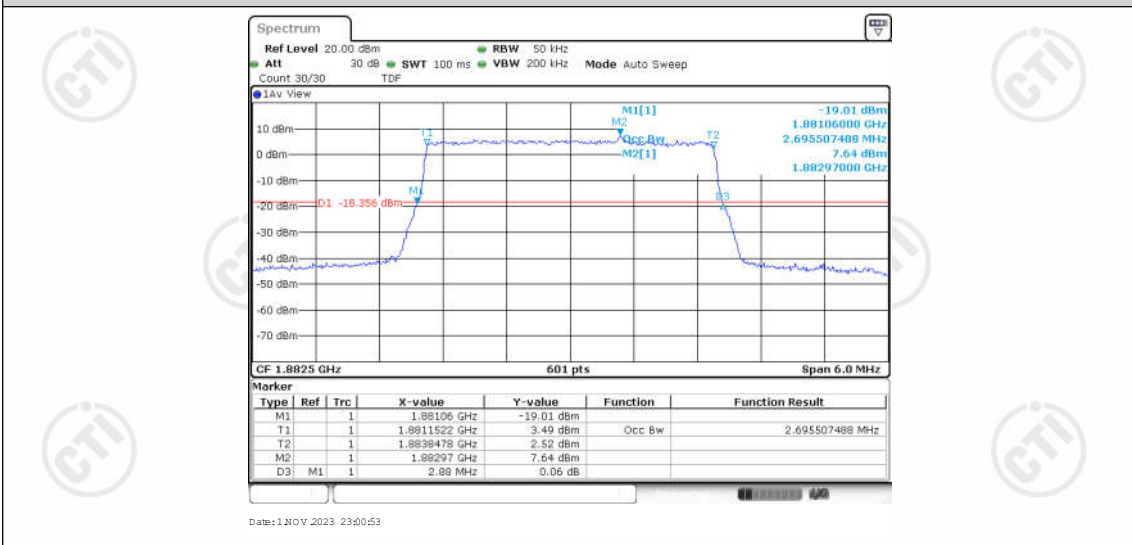

Band25-3MHz-QPSK-26365-15RB#0-2.696