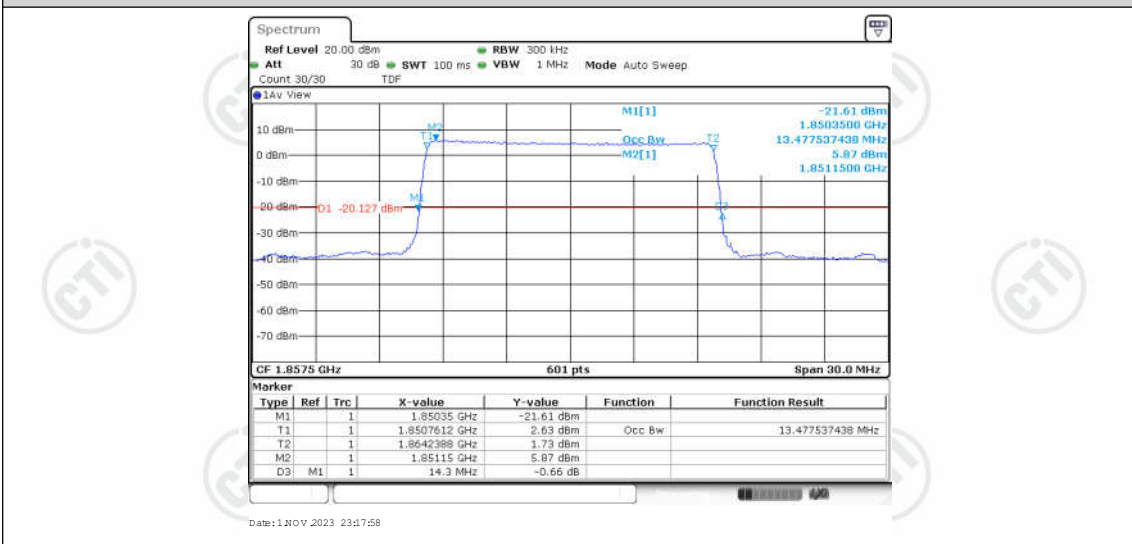

Band25-15MHz-QPSK-26115-75RB#0-13.478