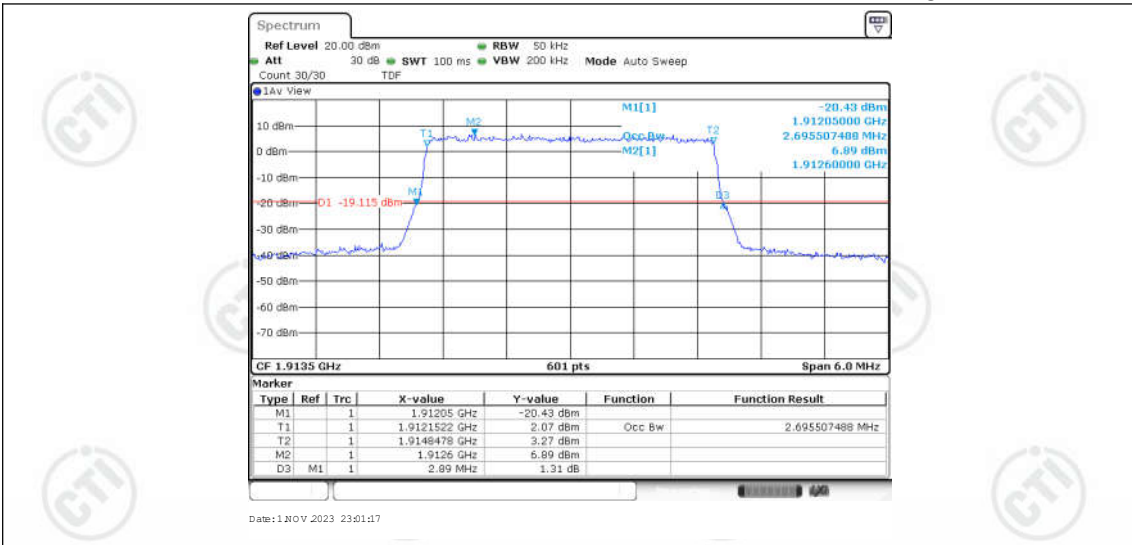

Band25-3MHz-QPSK-26675-15RB#0-2.696