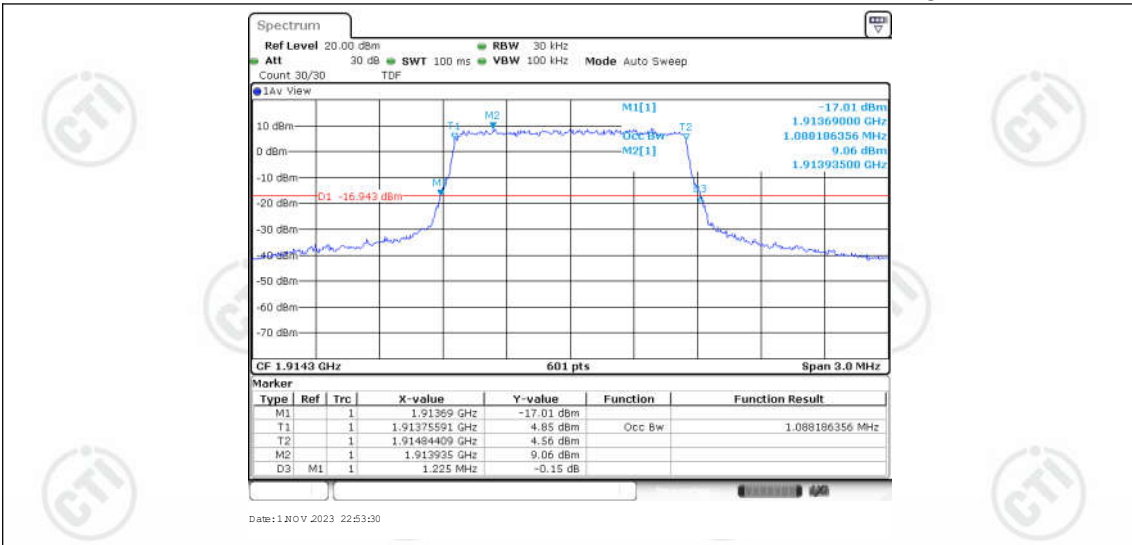

## Test Graphs

Band25-1.4MHz-QPSK-26047-6RB#0-1.088

Band25-1.4MHz-QPSK-26365-6RB#0-1.088

Band25-1.4MHz-QPSK-26683-6RB#0-1.088

Band25-1.4MHz-16QAM-26047-6RB#0-1.083

Band25-1.4MHz-16QAM-26365-6RB#0-1.088

Band25-1.4MHz-16QAM-26683-6RB#0-1.088