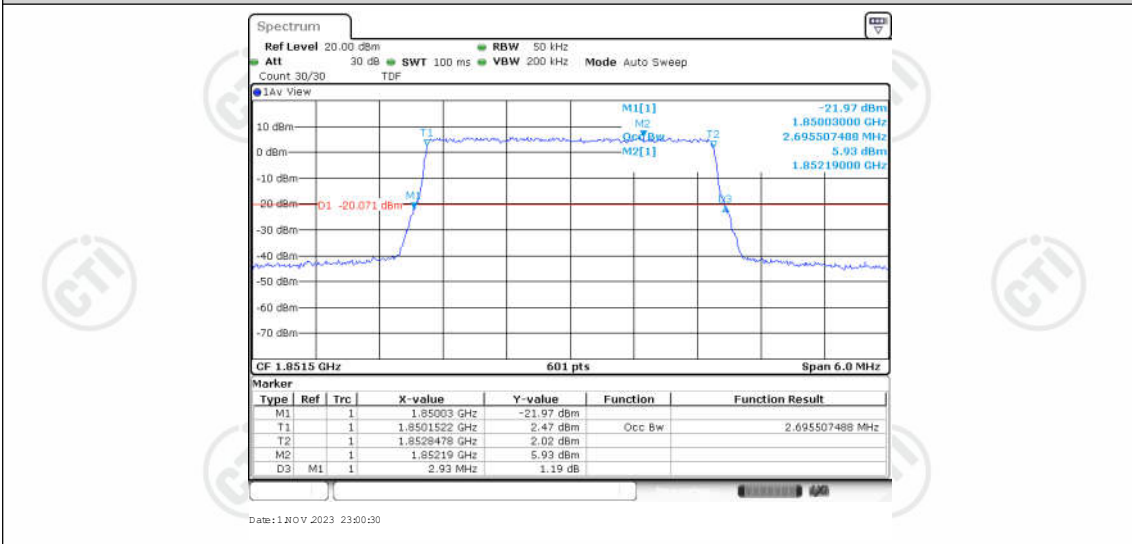

Band25-3MHz-QPSK-26055-15RB#0-2.696