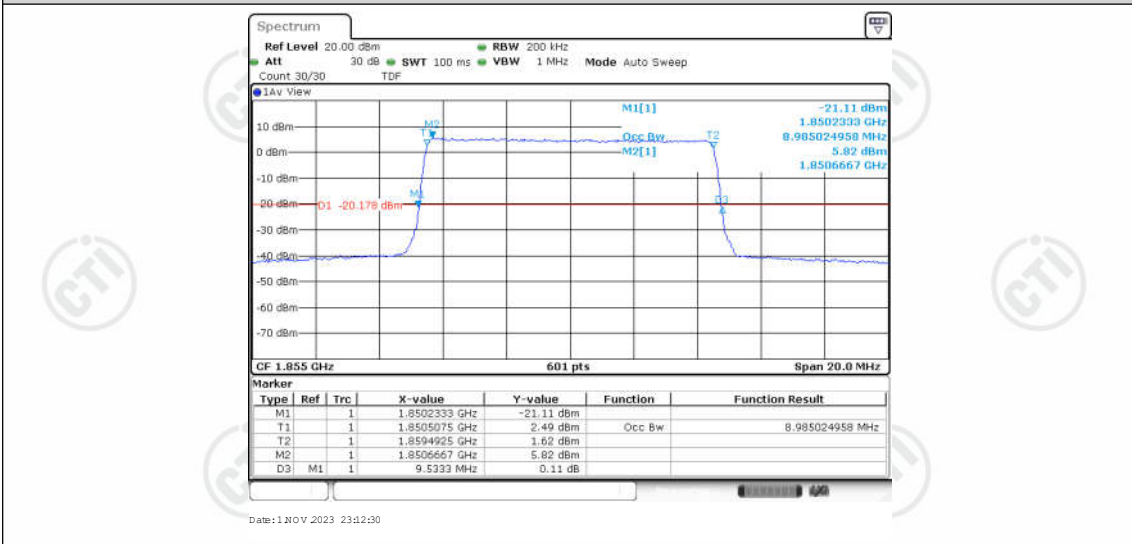

Band25-10MHz-QPSK-26090-50RB#0-8.985

Band25-10MHz-QPSK-26365-50RB#0-8.985

Band25-10MHz-QPSK-26640-50RB#0-8.985

Band25-10MHz-16QAM-26090-50RB#0-8.985

Band25-10MHz-16QAM-26365-50RB#0-8.952

Band25-10MHz-16QAM-26640-50RB#0-8.952