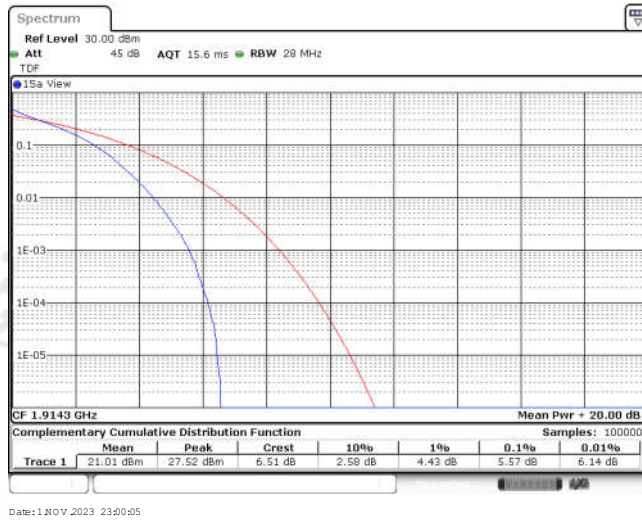

## Test Graphs

Band25-1.4MHz-QPSK-26365-6RB#0

Band25-1.4MHz-QPSK-26683-1RB#0

Band25-1.4MHz-QPSK-26683-6RB#0

Band25-1.4MHz-16QAM-26047-1RB#0

Band25-1.4MHz-16QAM-26047-6RB#0

Band25-1.4MHz-16QAM-26365-1RB#0

Band25-1.4MHz-16QAM-26365-6RB#0