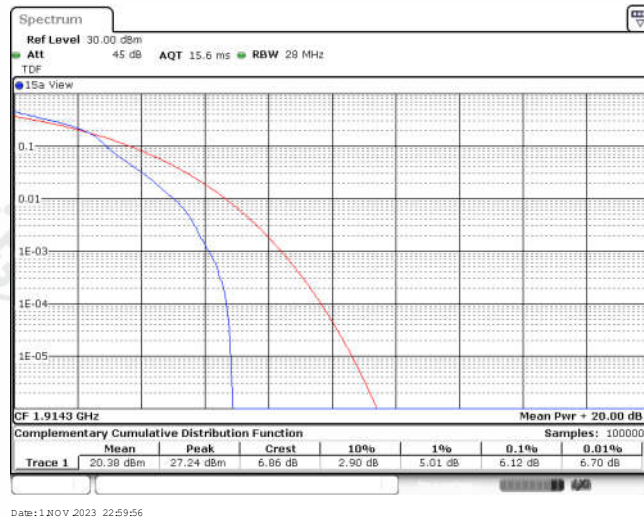

Band25-1.4MHz-16QAM-26683-1RB#0