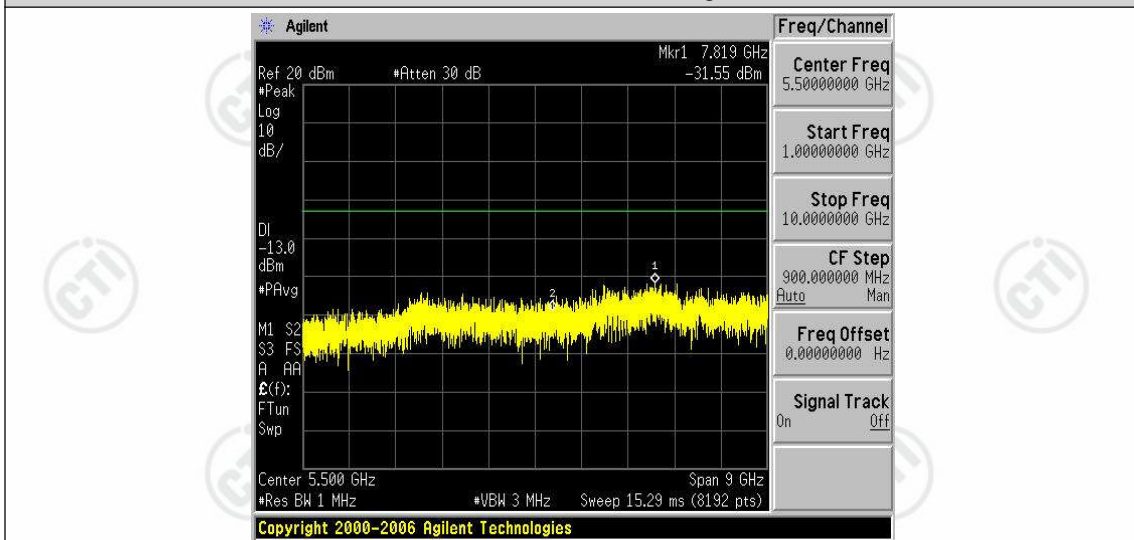

Band12-10MHz-QPSK-23130-1RB#0-Range2: 1000~10000MHz

Band12-10MHz-16QAM-23060-1RB#0-Range1:30~1000MHz

Band12-10MHz-16QAM-23060-1RB#0-Range2:1000~10000MHz

Band12-10MHz-16QAM-23095-1RB#0-Range1:30~1000MHz

Band12-10MHz-16QAM-23095-1RB#0-Range2:1000~10000MHz