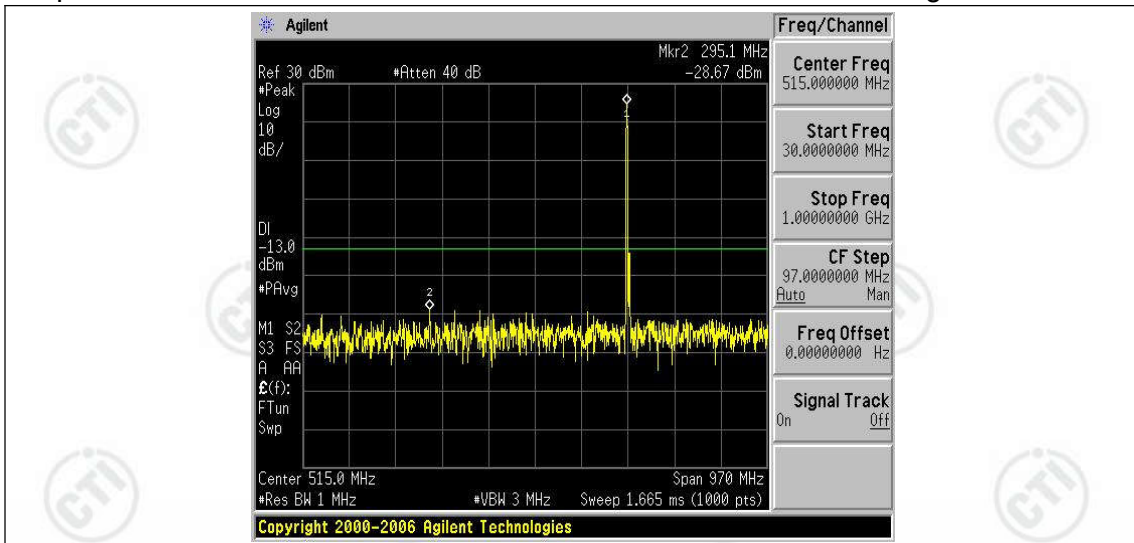

Band12-3MHz-QPSK-23165-1RB#0-Range1:30~1000MHz

Band12-3MHz-QPSK-23165-1RB#0-Range2:1000~10000MHz

Band12-3MHz-16QAM-23025-1RB#0-Range1:30~1000MHz

Band12-3MHz-16QAM-23025-1RB#0-Range2:1000~10000MHz

Band12-3MHz-16QAM-23095-1RB#0-Range1:30~1000MHz