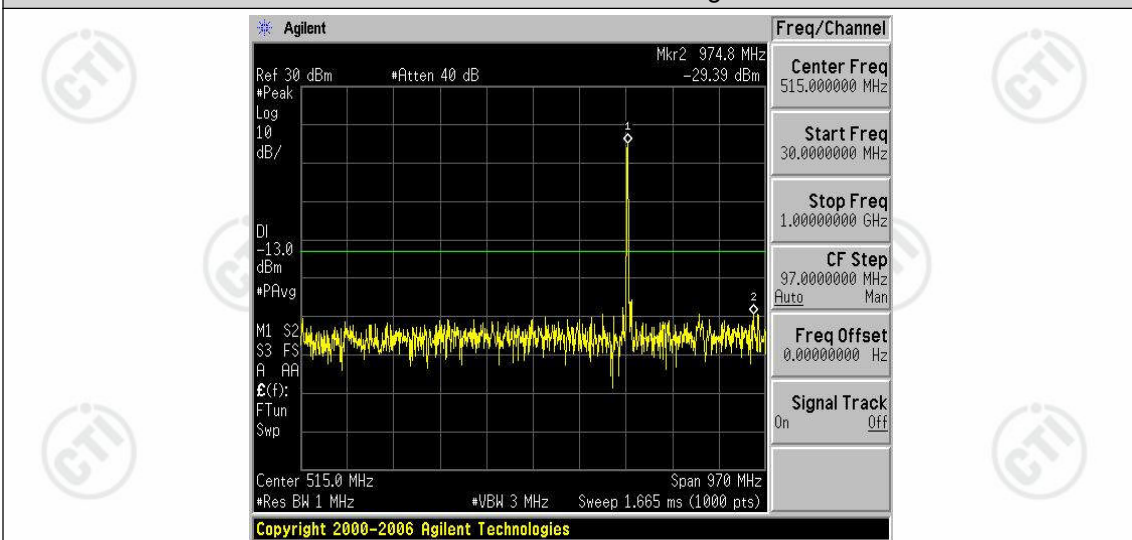

Band12-5MHz-QPSK-23155-1RB#0-Range1:30~1000MHz