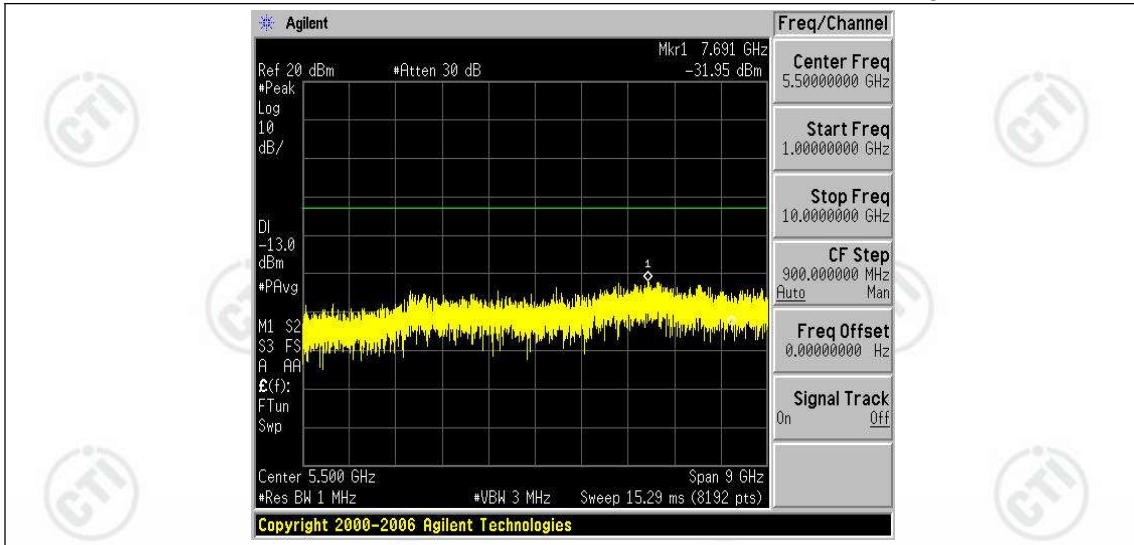

Band12-10MHz-16QAM-23130-1RB#0-Range2:1000~10000MHz