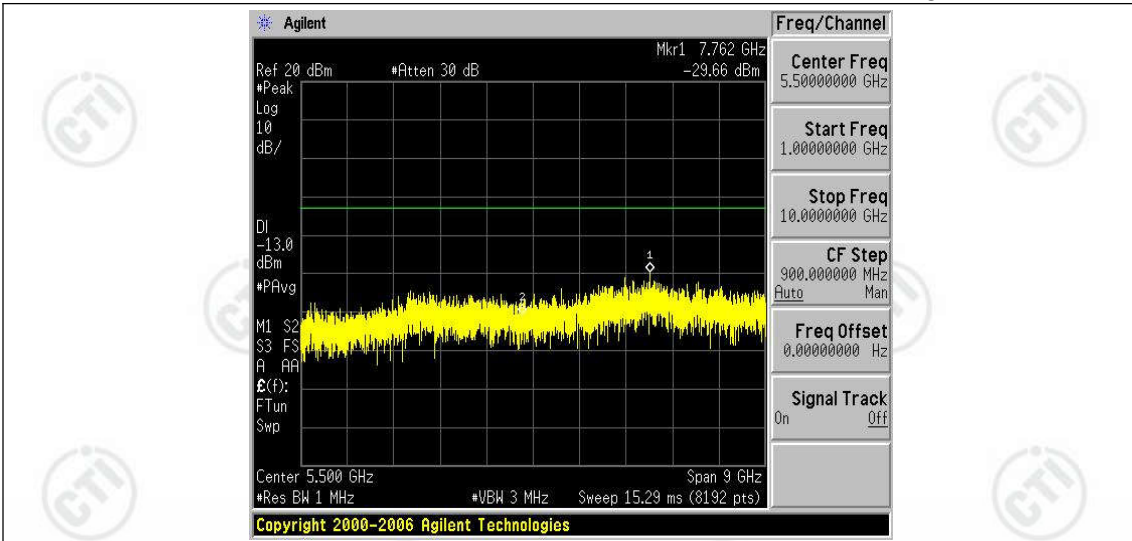

Band12-5MHz-16QAM-23035-1RB#0-Range2:1000~10000MHz

Band12-5MHz-16QAM-23095-1RB#0-Range1:30~1000MHz

Band12-5MHz-16QAM-23095-1RB#0-Range2: 1000~10000MHz

Band12-5MHz-16QAM-23155-1RB#0-Range1:30~1000MHz

Band12-5MHz-16QAM-23155-1RB#0-Range2: 1000~10000MHz