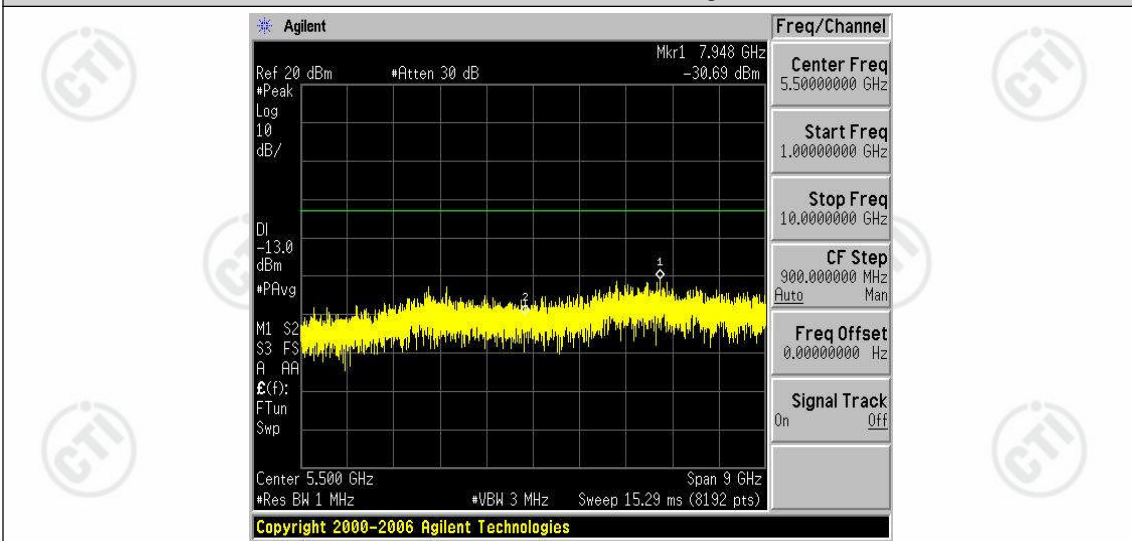

Band12-1.4MHz-16QAM-23017-1RB#0-Range2:1000~10000MHz