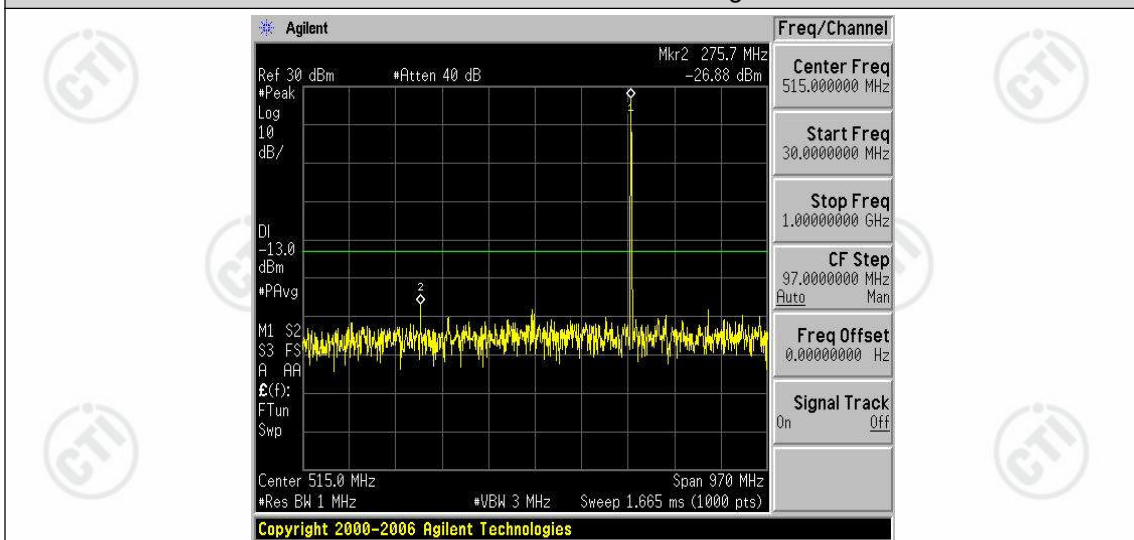

Band12-1.4MHz-16QAM-23017-1RB#0-Range2:1000~10000MHz

Band12-1.4MHz-16QAM-23095-1RB#0-Range1:30~1000MHz

Band12-1.4MHz-16QAM-23095-1RB#0-Range2:1000~10000MHz

Band12-1.4MHz-16QAM-23173-1RB#0-Range1:30~1000MHz