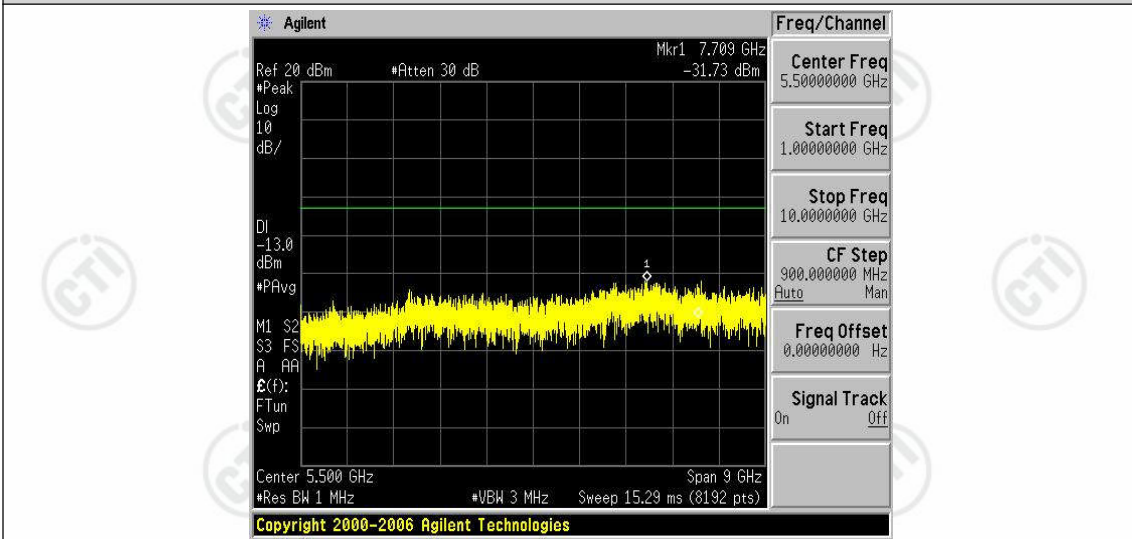

Band12-1.4MHz-16QAM-23173-1RB#0-Range2:1000~10000MHz

Band12-3MHz-QPSK-23025-1RB#0-Range 1:30~1000MHz

Band12-3MHz-QPSK-23025-1RB#0-Range2: 1000~10000MHz

Band12-3MHz-QPSK-23095-1RB#0-Range 1:30~1000MHz

Band12-3MHz-QPSK-23095-1RB#0-Range2:1000~10000MHz