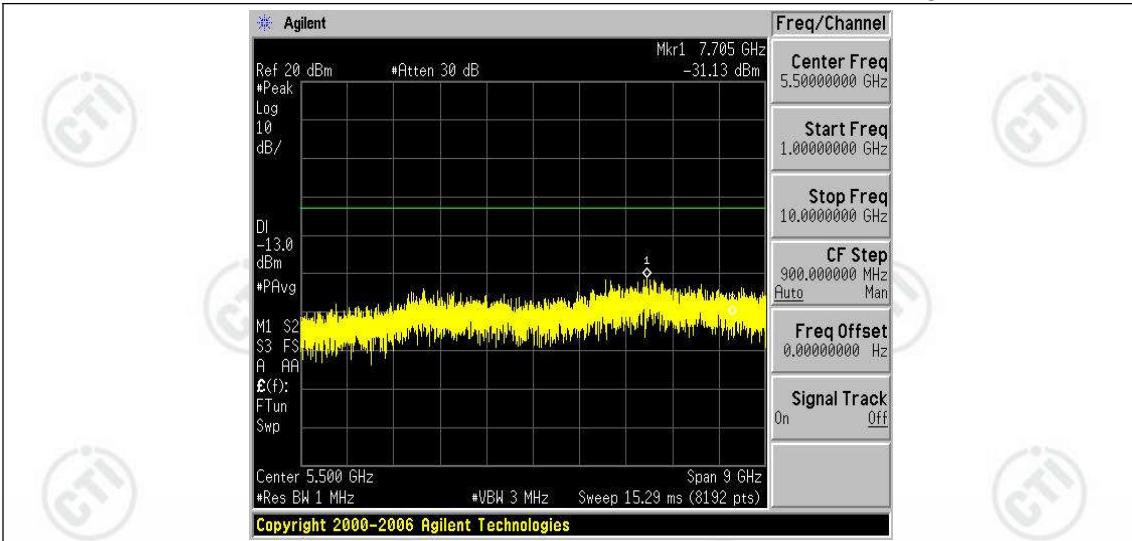

Band12-3MHz-16QAM-23165-1RB#0-Range2: 1000~10000MHz