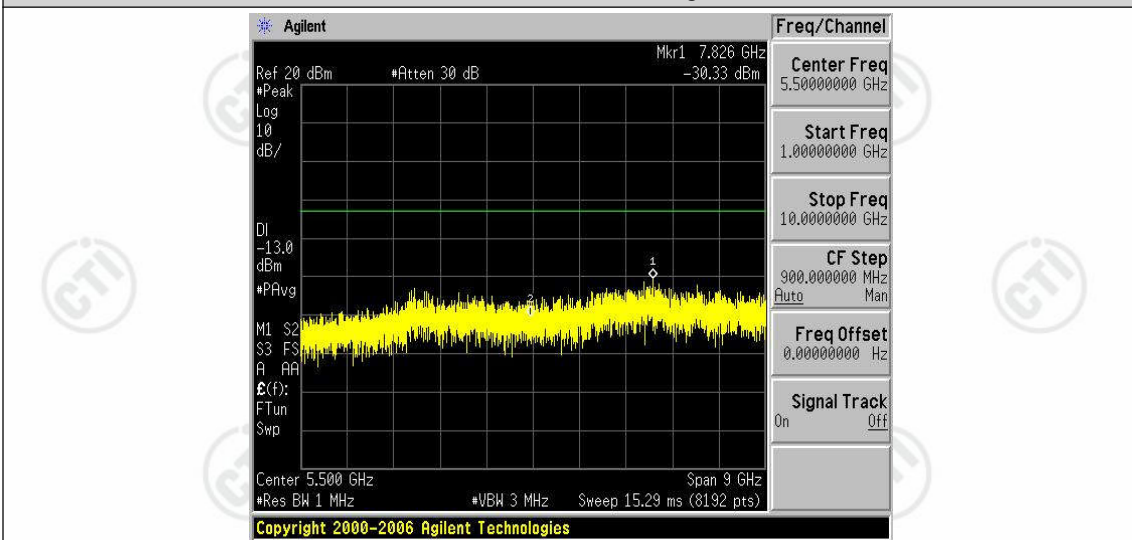

Band12-5MHz-QPSK-23095-1RB#0-Range2:1000~10000MHz