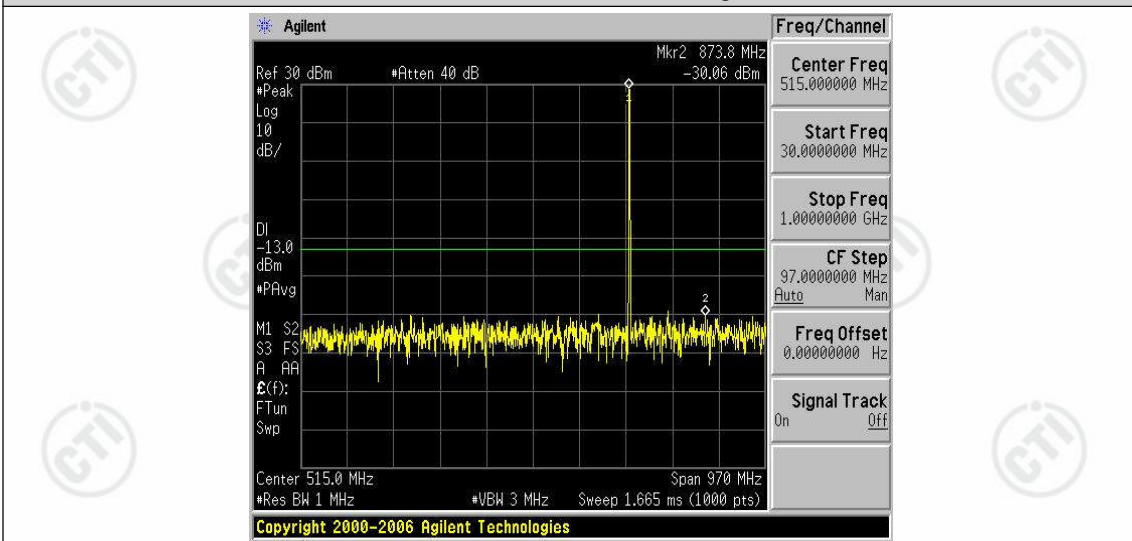

Test Graphs

Band12-1.4MHz-QPSK-23095-1RB#0-Range2:1000~10000MHz

Band12-1.4MHz-QPSK-23173-1RB#0-Range1:30~1000MHz

Band12-1.4MHz-QPSK-23173-1RB#0-Range2:1000~10000MHz

Band12-1.4MHz-16QAM-23017-1RB#0-Range1:30~1000MHz