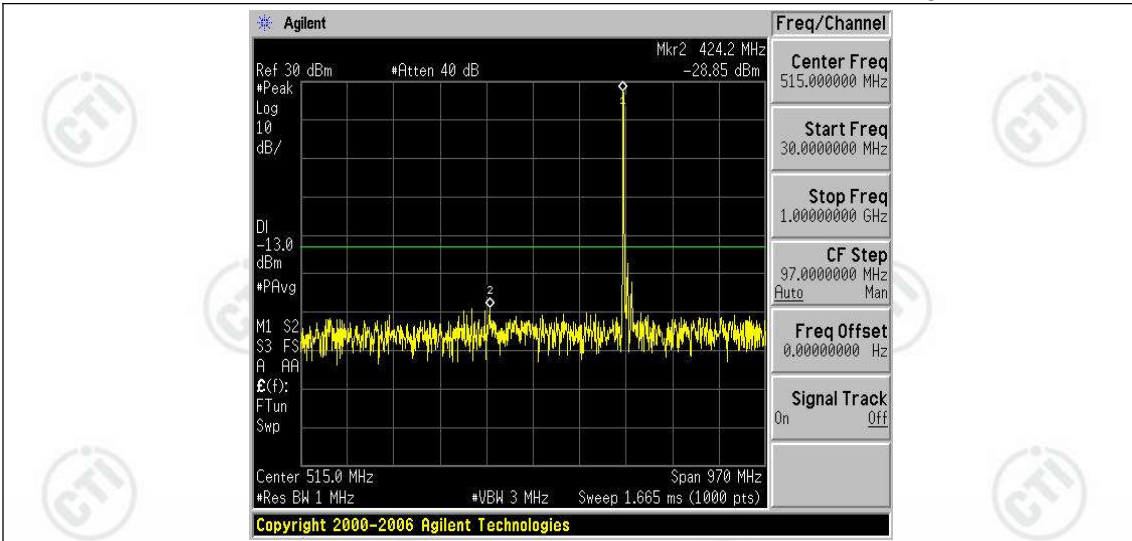

Band12-10MHz-QPSK-23095-1RB#0-Range1:30~1000MHz