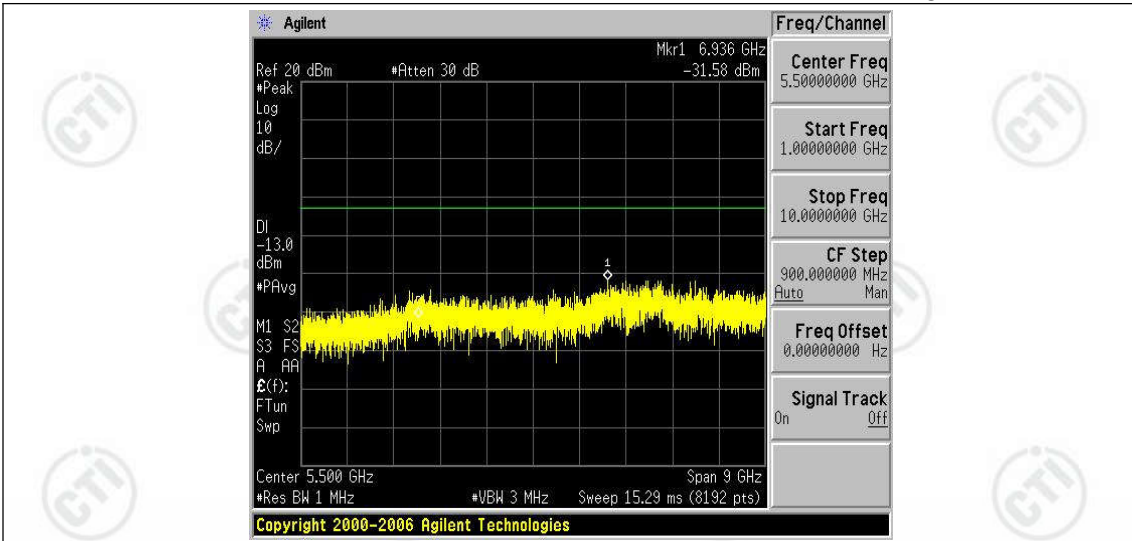

Band12-1.4MHz-16QAM-23173-1RB#0-Range2:1000~10000MHz