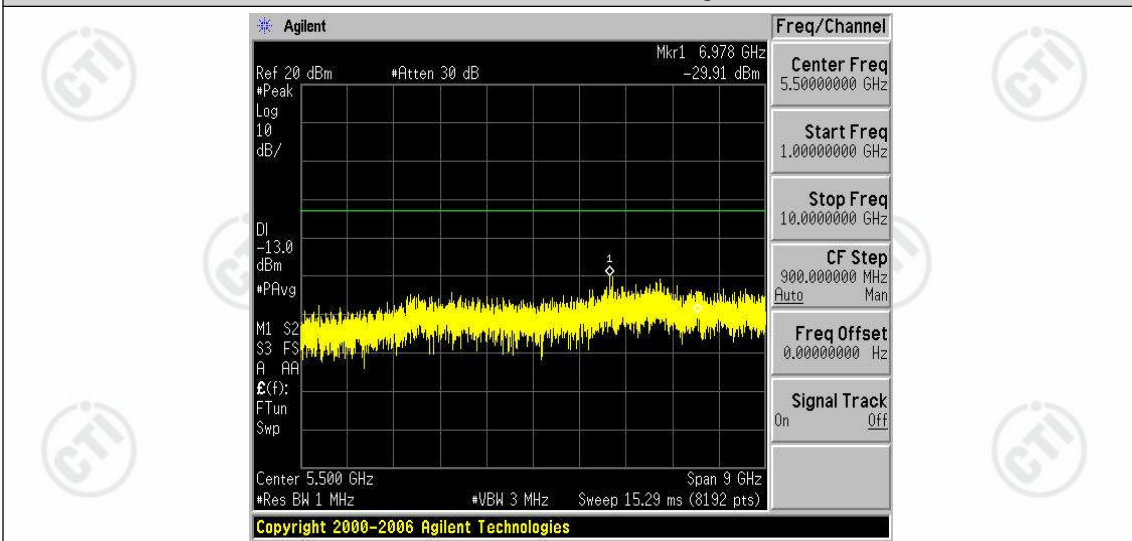

Band12-10MHz-16QAM-23060-1RB#0-Range2:1000~10000MHz