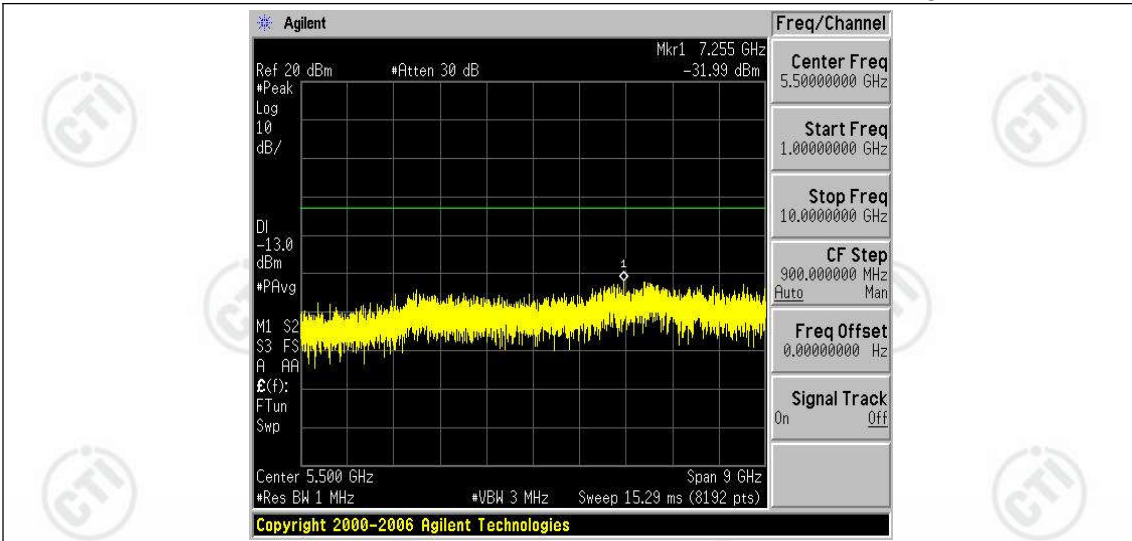

Band12-3MHz-QPSK-23165-1RB#0-Range2:1000~10000MHz