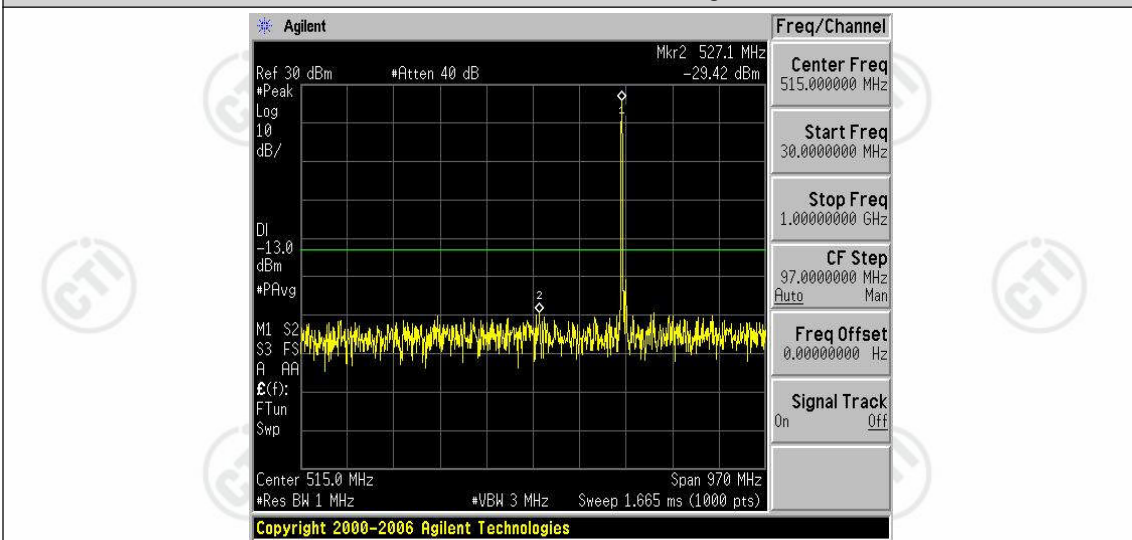

Band12-3MHz-16QAM-23095-1RB#0-Range2: 1000~10000MHz

Band12-3MHz-16QAM-23165-1RB#0-Range1:30~1000MHz

Band12-3MHz-16QAM-23165-1RB#0-Range2: 1000~10000MHz

Band12-5MHz-QPSK-23035-1RB#0-Range 1:30~1000MHz

Band12-5MHz-QPSK-23035-1RB#0-Range2: 1000~10000MHz