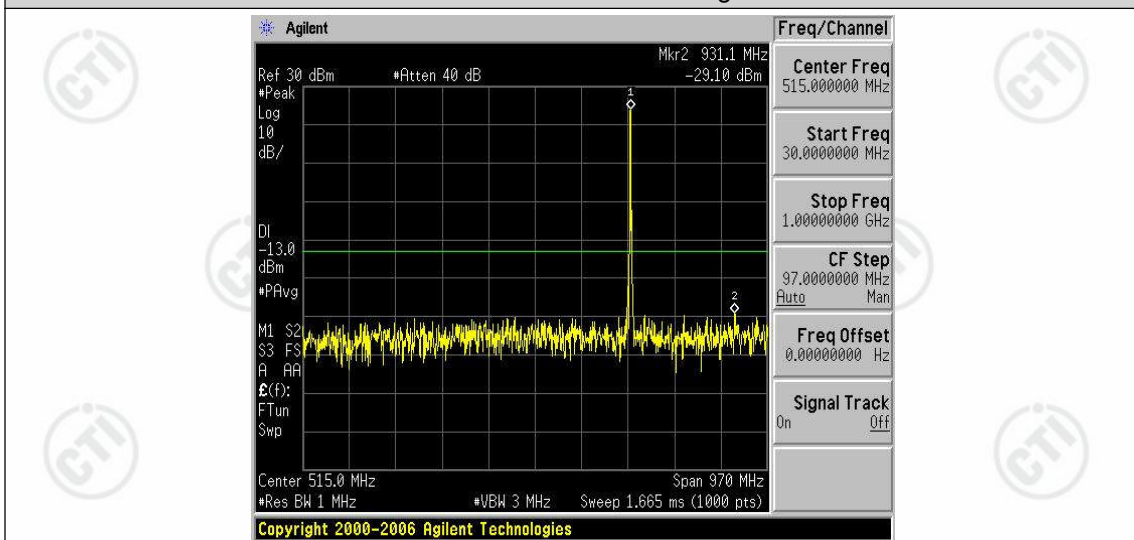

Band12-3MHz-16QAM-23165-1RB#0-Range1:30~1000MHz