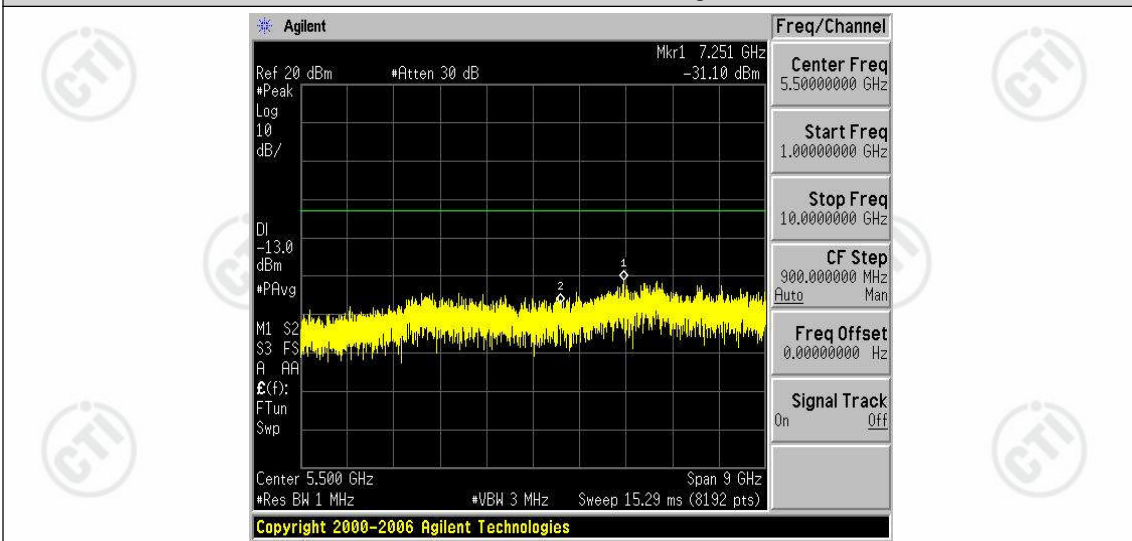

Band12-5MHz-16QAM-23035-1RB#0-Range2:1000~10000MHz