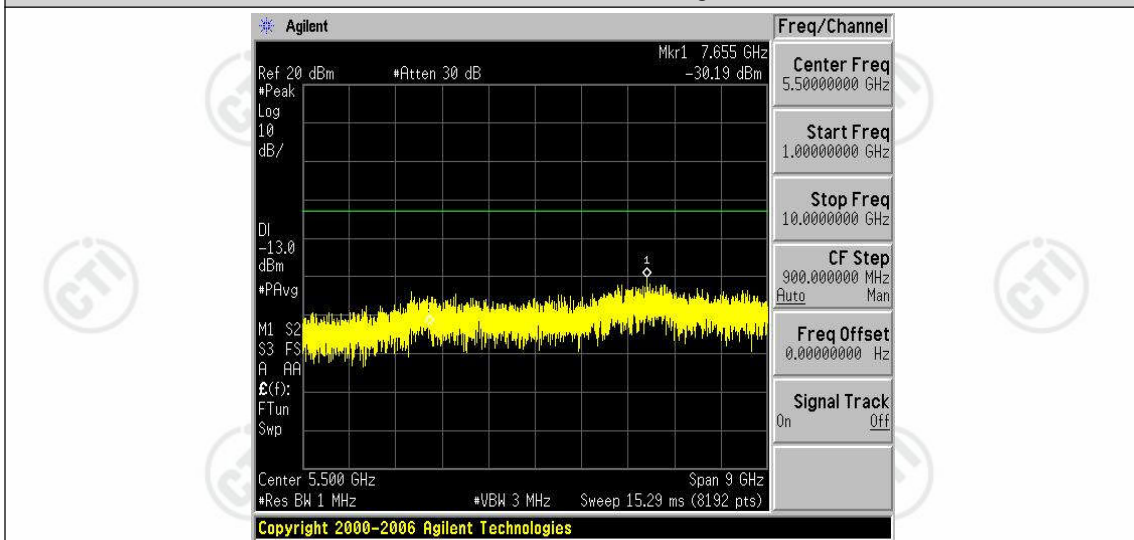

Band12-3MHz-16QAM-23095-1RB#0-Range2: 1000~10000MHz