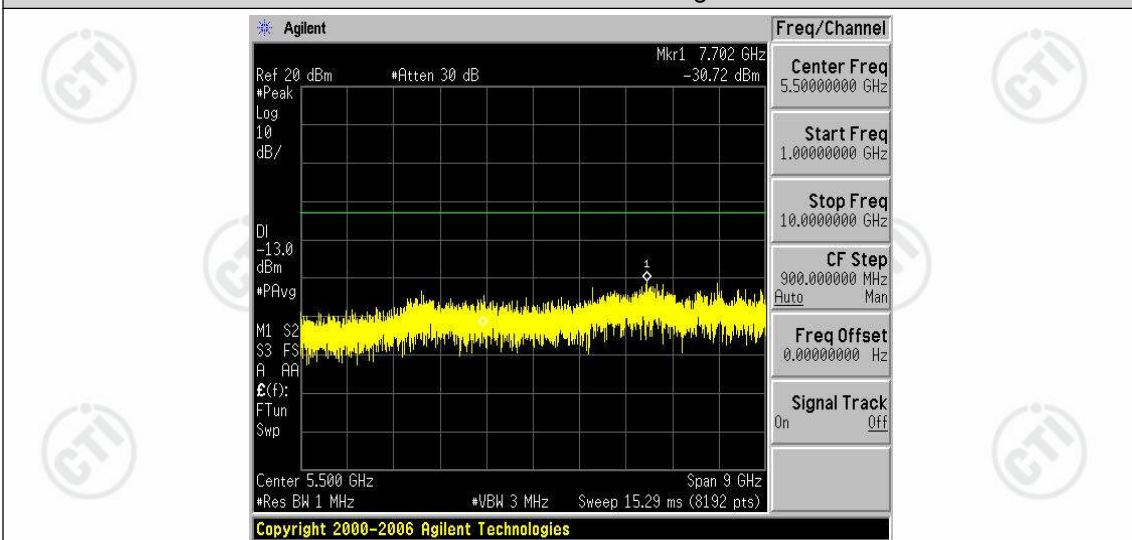

Band12-3MHz-QPSK-23165-1RB#0-Range1:30~1000MHz

Band12-3MHz-QPSK-23165-1RB#0-Range2:1000~10000MHz

Band12-3MHz-16QAM-23025-1RB#0-Range1:30~1000MHz

Band12-3MHz-16QAM-23025-1RB#0-Range2:1000~10000MHz

Band12-3MHz-16QAM-23095-1RB#0-Range1:30~1000MHz