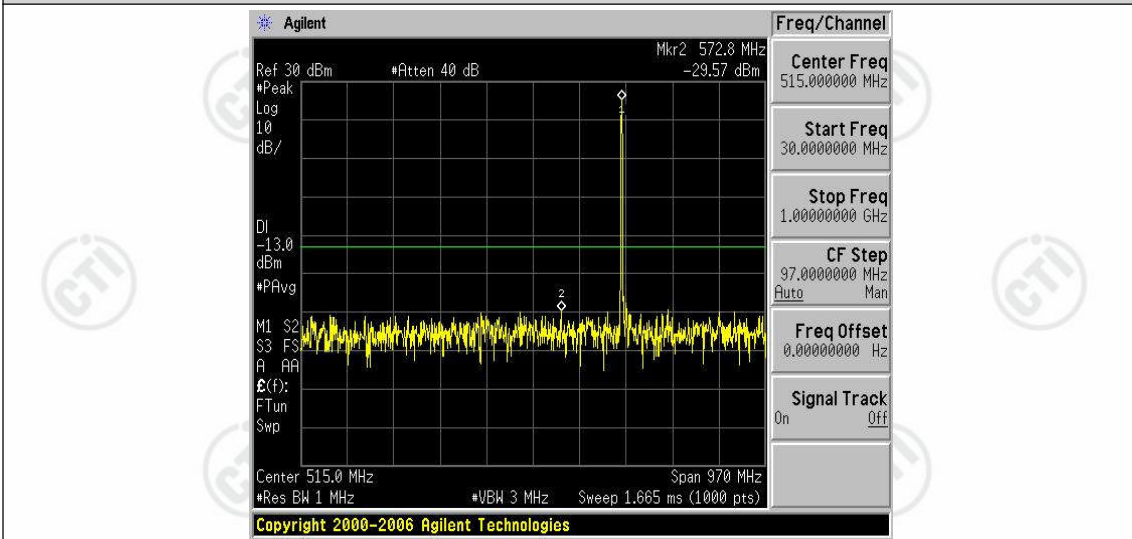

Band12-5MHz-QPSK-23095-1RB#0-Range 1:30~1000MHz

Band12-5MHz-QPSK-23095-1RB#0-Range2:1000~10000MHz

Band12-5MHz-QPSK-23155-1RB#0-Range1:30~1000MHz

Band12-5MHz-QPSK-23155-1RB#0-Range2:1000~10000MHz

Band12-5MHz-16QAM-23035-1RB#0-Range1:30~1000MHz