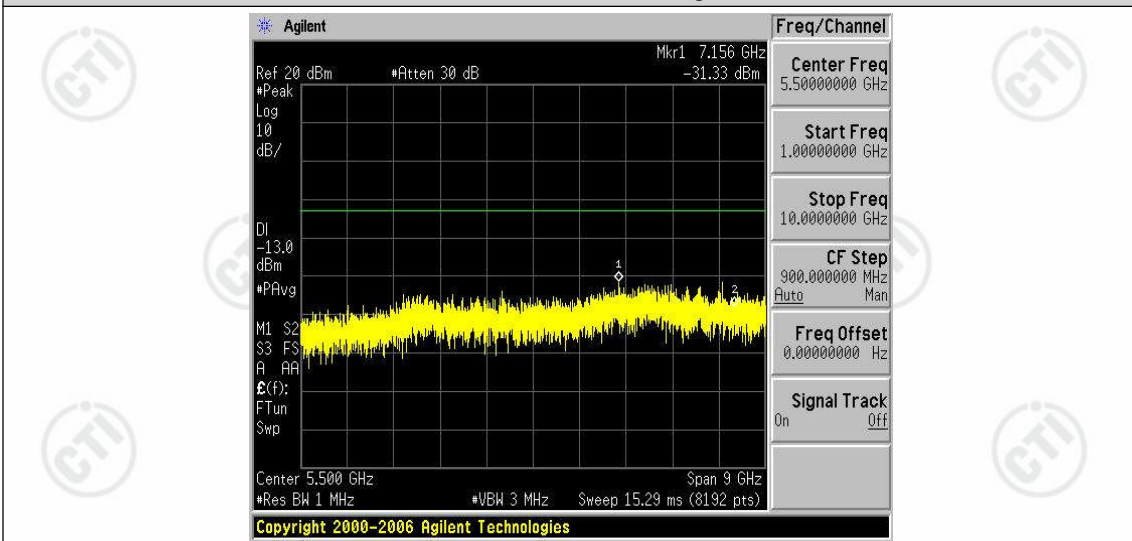

Band12-10MHz-QPSK-23060-1RB#0-Range2:1000~10000MHz