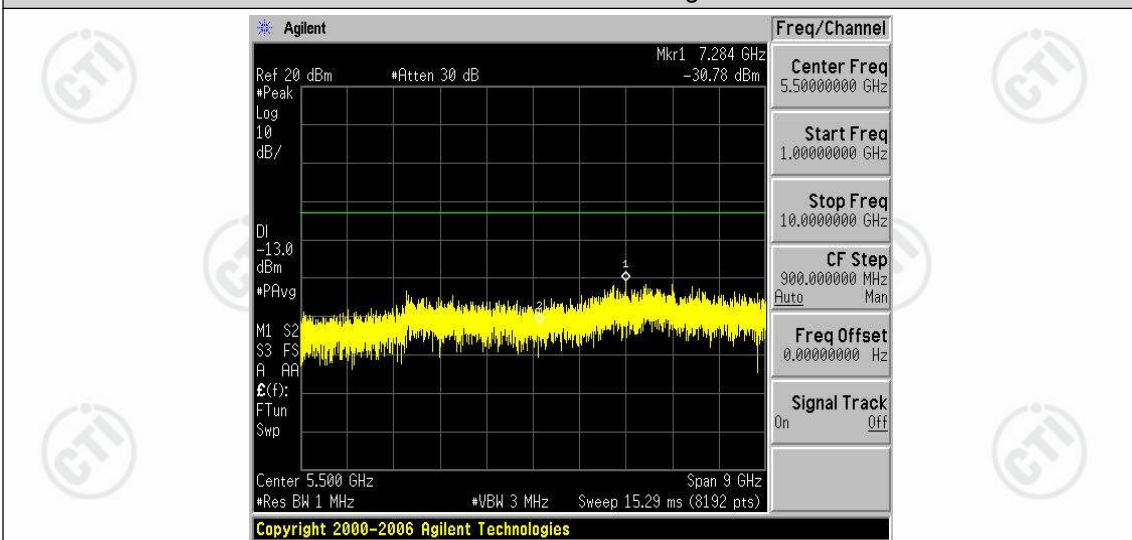

Band12-3MHz-16QAM-23095-1RB#0-Range2: 1000~10000MHz

Band12-3MHz-16QAM-23165-1RB#0-Range1:30~1000MHz

Band12-3MHz-16QAM-23165-1RB#0-Range2: 1000~10000MHz

Band12-5MHz-QPSK-23035-1RB#0-Range 1:30~1000MHz

Band12-5MHz-QPSK-23035-1RB#0-Range2: 1000~10000MHz