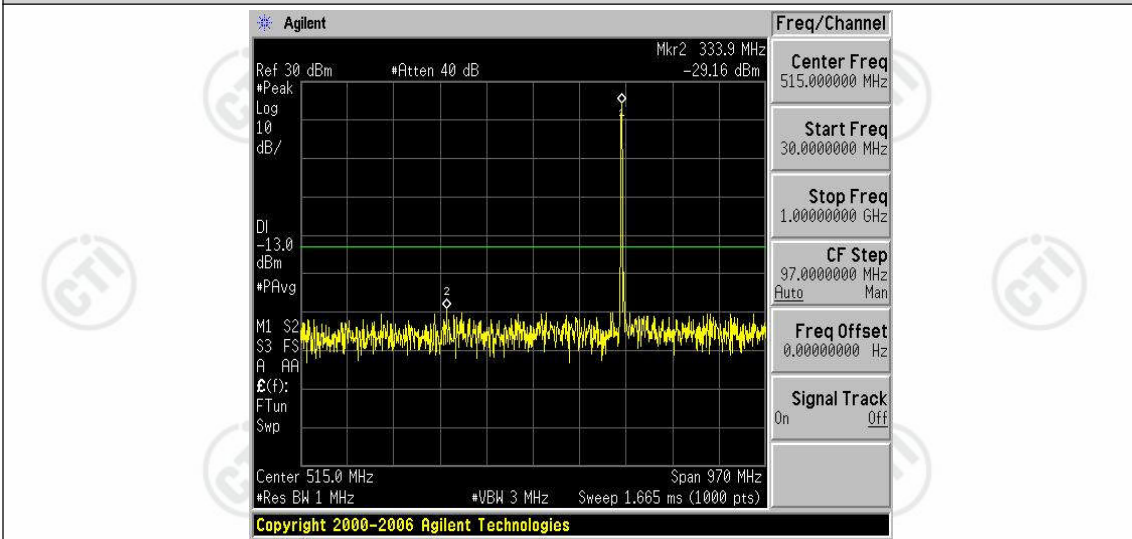

Band12-3MHz-QPSK-23025-1RB#0-Range 1:30~1000MHz