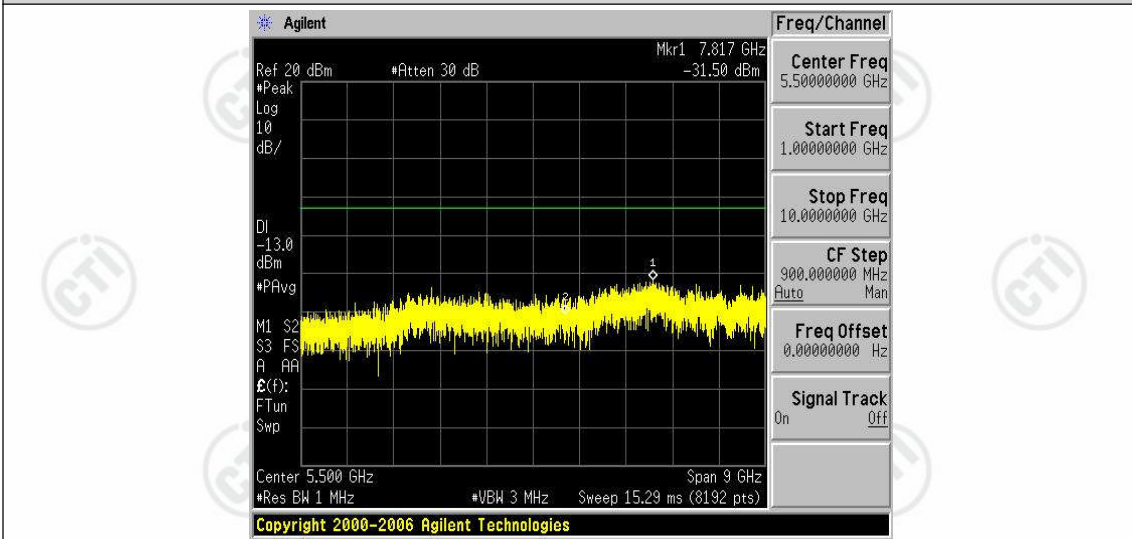

Band12-1.4MHz-QPSK-23095-1RB#0-Range2:1000~10000MHz