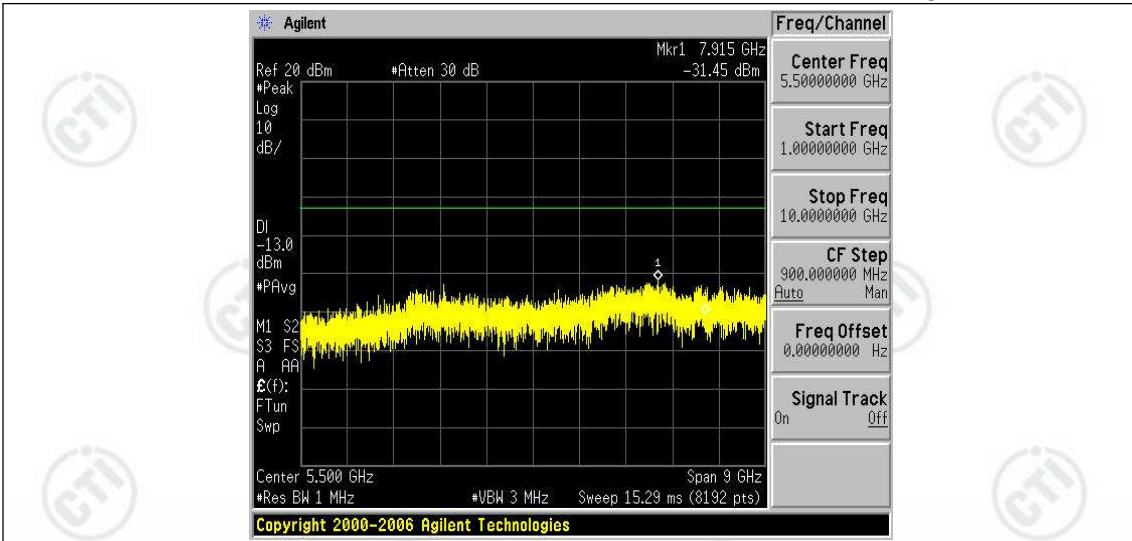

Test Graphs

Band12-1.4MHz-QPSK-23095-1RB#0-Range2:1000~10000MHz

Band12-1.4MHz-QPSK-23173-1RB#0-Range1:30~1000MHz

Band12-1.4MHz-QPSK-23173-1RB#0-Range2:1000~10000MHz

Band12-1.4MHz-16QAM-23017-1RB#0-Range1:30~1000MHz