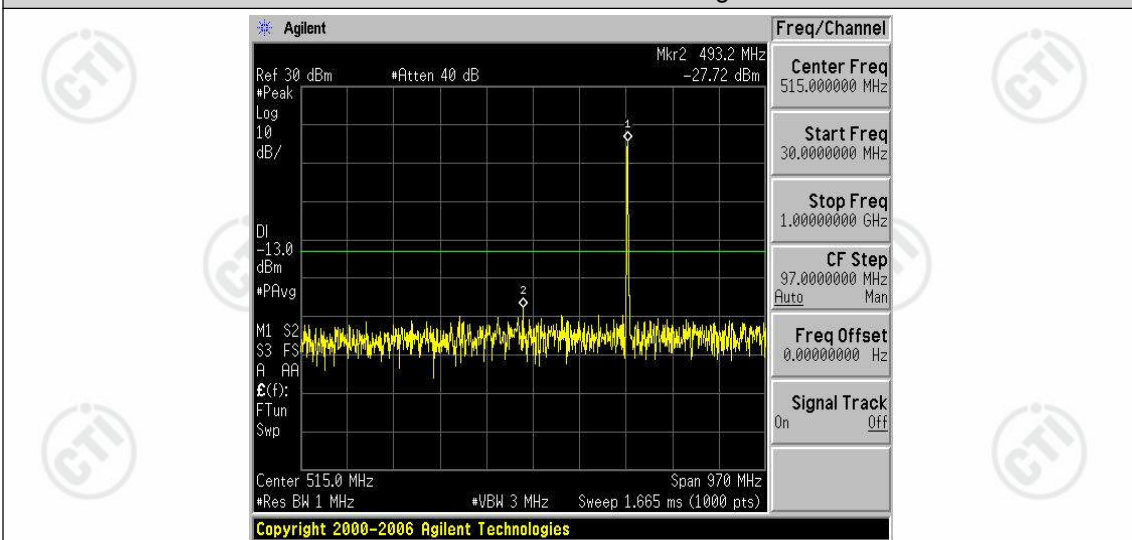

Band12-5MHz-16QAM-23035-1RB#0-Range2:1000~10000MHz

Band12-5MHz-16QAM-23095-1RB#0-Range1:30~1000MHz

Band12-5MHz-16QAM-23095-1RB#0-Range2: 1000~10000MHz

Band12-5MHz-16QAM-23155-1RB#0-Range1:30~1000MHz

Band12-5MHz-16QAM-23155-1RB#0-Range2: 1000~10000MHz