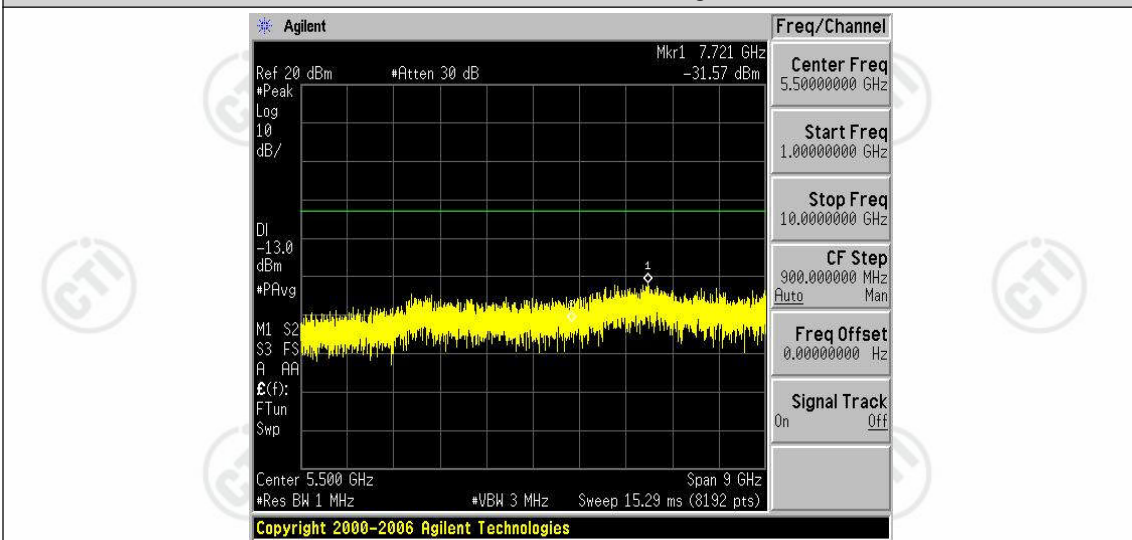

Band12-5MHz-16QAM-23095-1RB#0-Range2: 1000~10000MHz