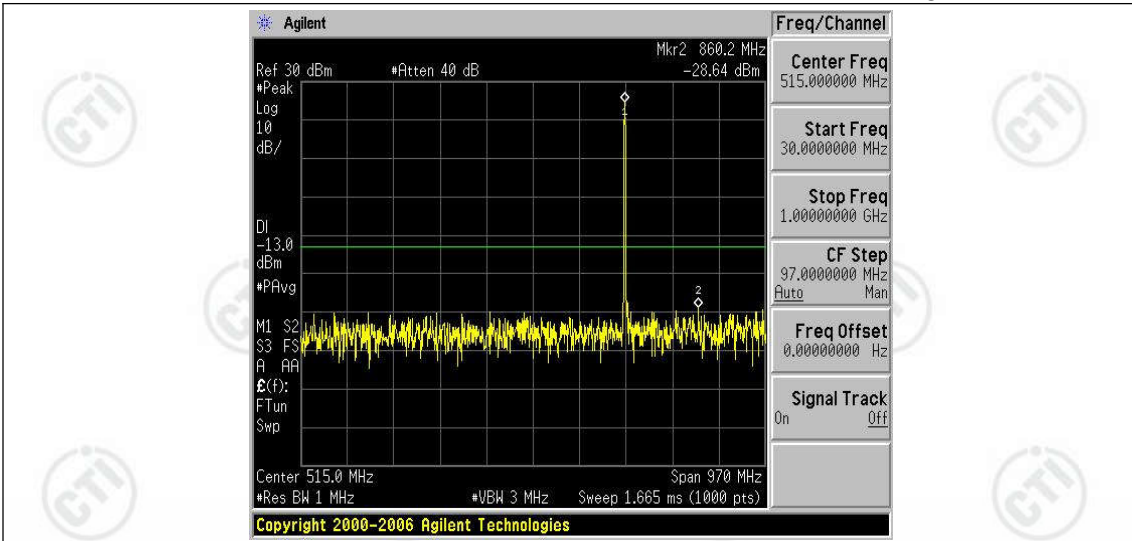

Band12-1.4MHz-16QAM-23173-1RB#0-Range2:1000~10000MHz

Band12-3MHz-QPSK-23025-1RB#0-Range 1:30~1000MHz

Band12-3MHz-QPSK-23025-1RB#0-Range2: 1000~10000MHz

Band12-3MHz-QPSK-23095-1RB#0-Range 1:30~1000MHz

Band12-3MHz-QPSK-23095-1RB#0-Range2:1000~10000MHz