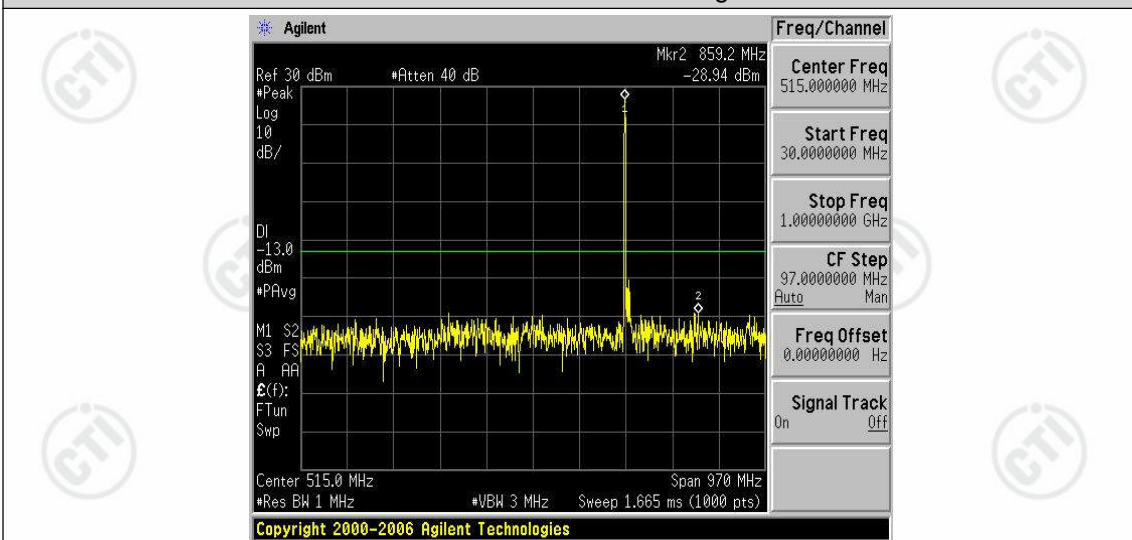

Band12-10MHz-QPSK-23060-1RB#0-Range1:30~1000MHz

Band12-10MHz-QPSK-23060-1RB#0-Range2:1000~10000MHz

Band12-10MHz-QPSK-23095-1RB#0-Range1:30~1000MHz

Band12-10MHz-QPSK-23095-1RB#0-Range2: 1000~10000MHz

Band12-10MHz-QPSK-23130-1RB#0-Range1: 30~1000MHz