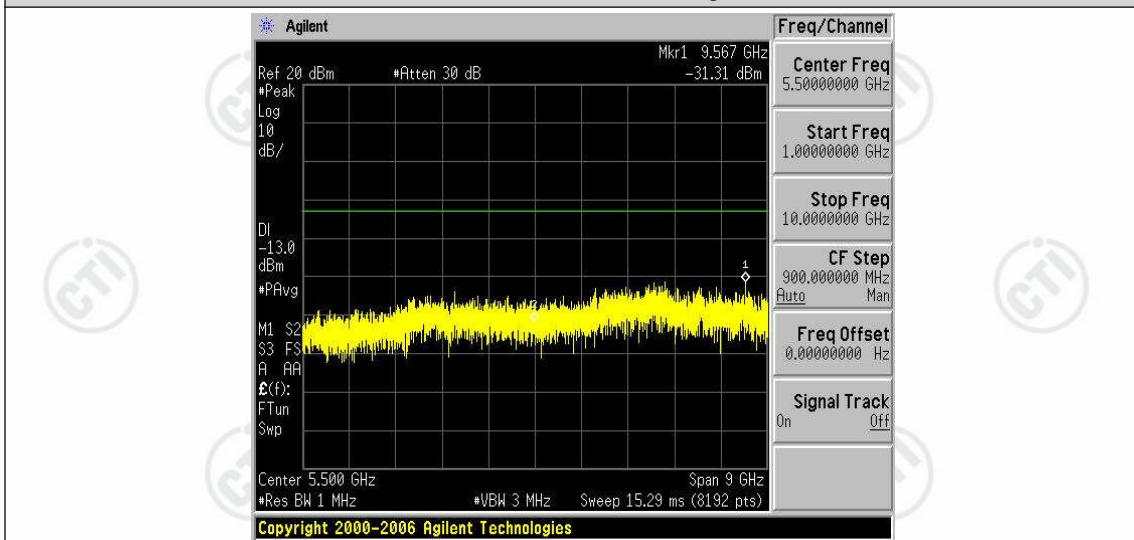

Band12-1.4MHz-16QAM-23095-1RB#0-Range2:1000~10000MHz