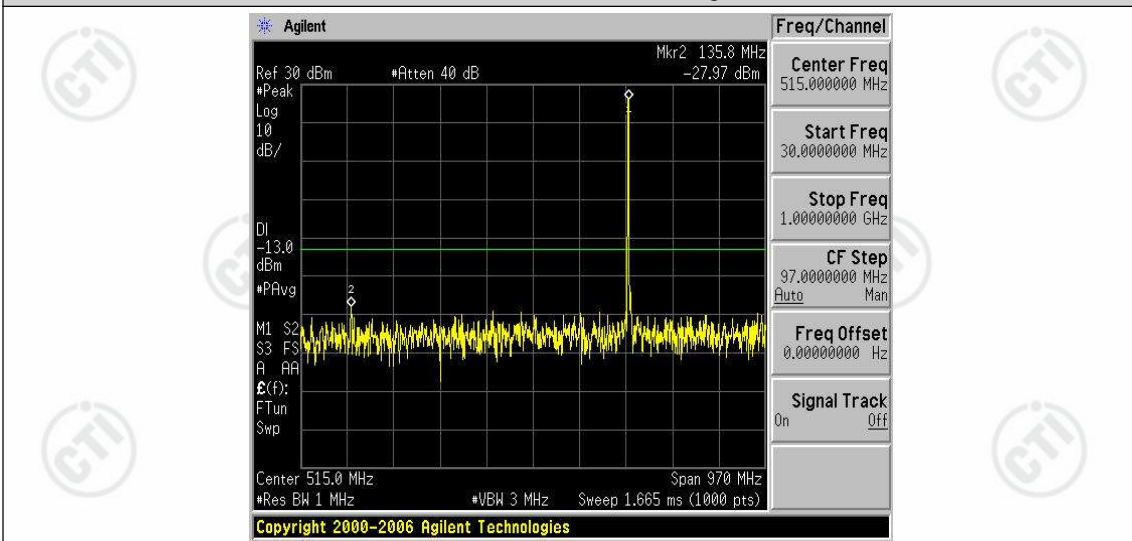

Band12-3MHz-QPSK-23165-1RB#0-Range1:30~1000MHz