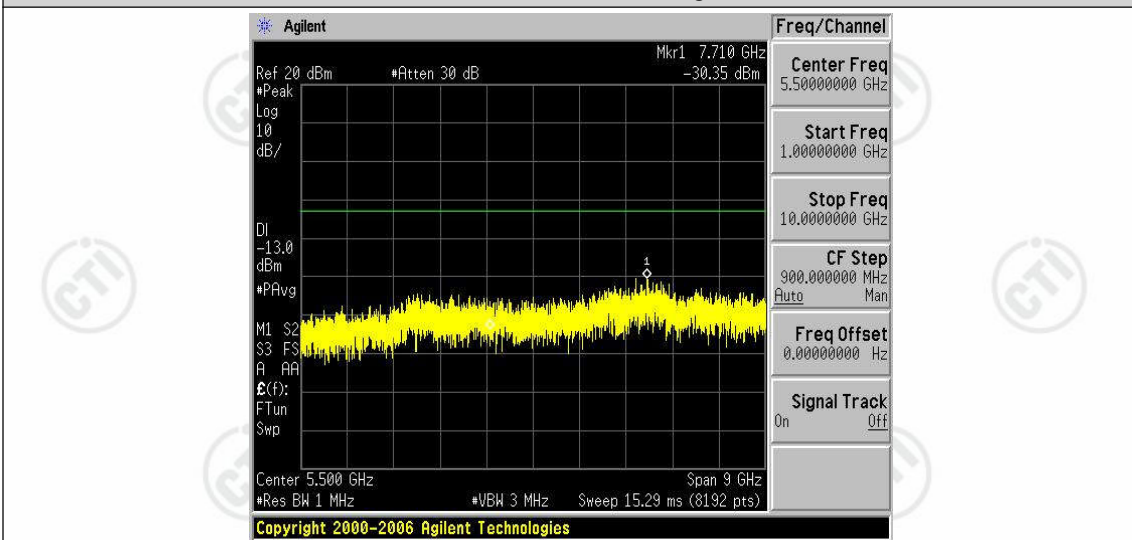

Band12-10MHz-QPSK-23060-1RB#0-Range1:30~1000MHz

Band12-10MHz-QPSK-23060-1RB#0-Range2:1000~10000MHz

Band12-10MHz-QPSK-23095-1RB#0-Range1:30~1000MHz

Band12-10MHz-QPSK-23095-1RB#0-Range2: 1000~10000MHz

Band12-10MHz-QPSK-23130-1RB#0-Range1: 30~1000MHz