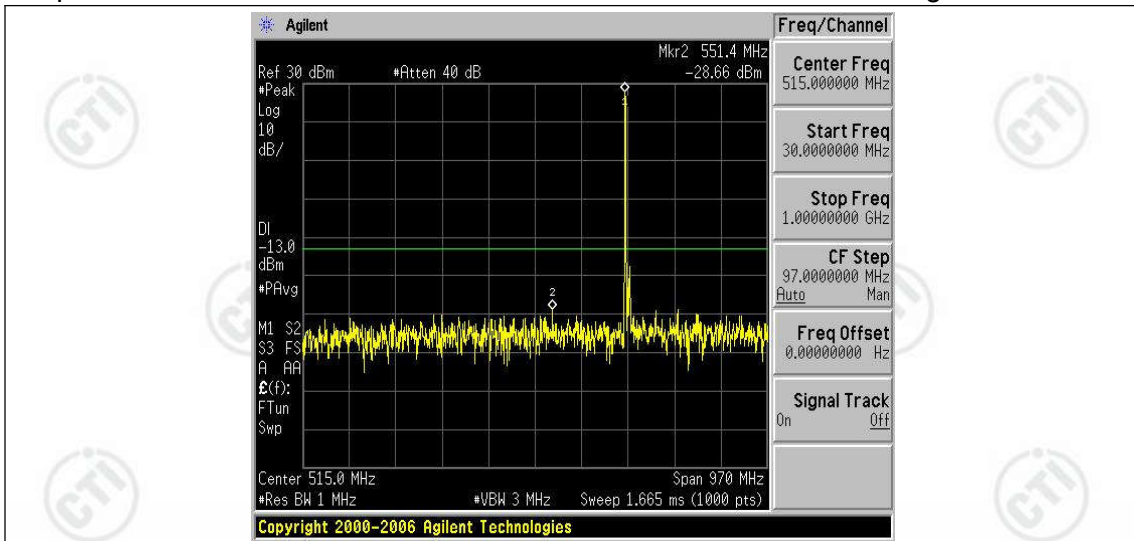

Band12-10MHz-QPSK-23130-1RB#0-Range2: 1000~10000MHz

Band12-10MHz-16QAM-23060-1RB#0-Range1:30~1000MHz

Band12-10MHz-16QAM-23060-1RB#0-Range2:1000~10000MHz

Band12-10MHz-16QAM-23095-1RB#0-Range1:30~1000MHz

Band12-10MHz-16QAM-23095-1RB#0-Range2:1000~10000MHz