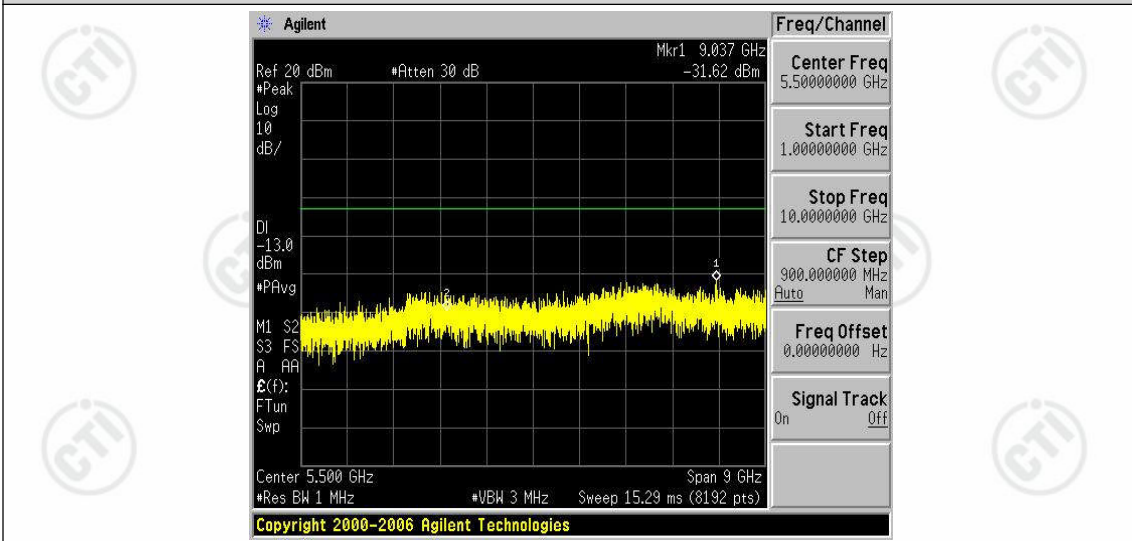

Band12-3MHz-QPSK-23025-1RB#0-Range2: 1000~10000MHz