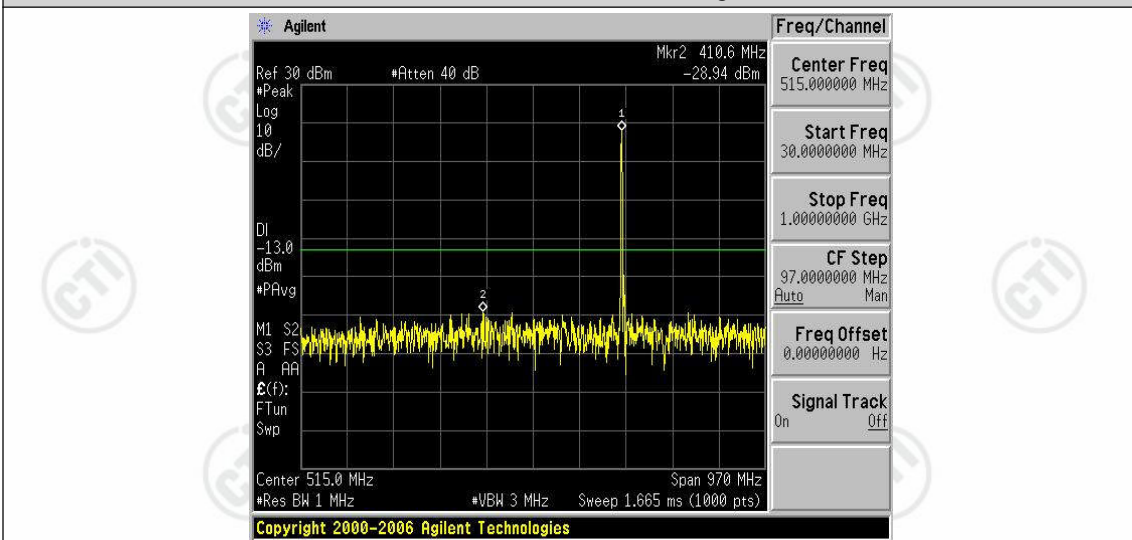

Band12-3MHz-16QAM-23025-1RB#0-Range1:30~1000MHz