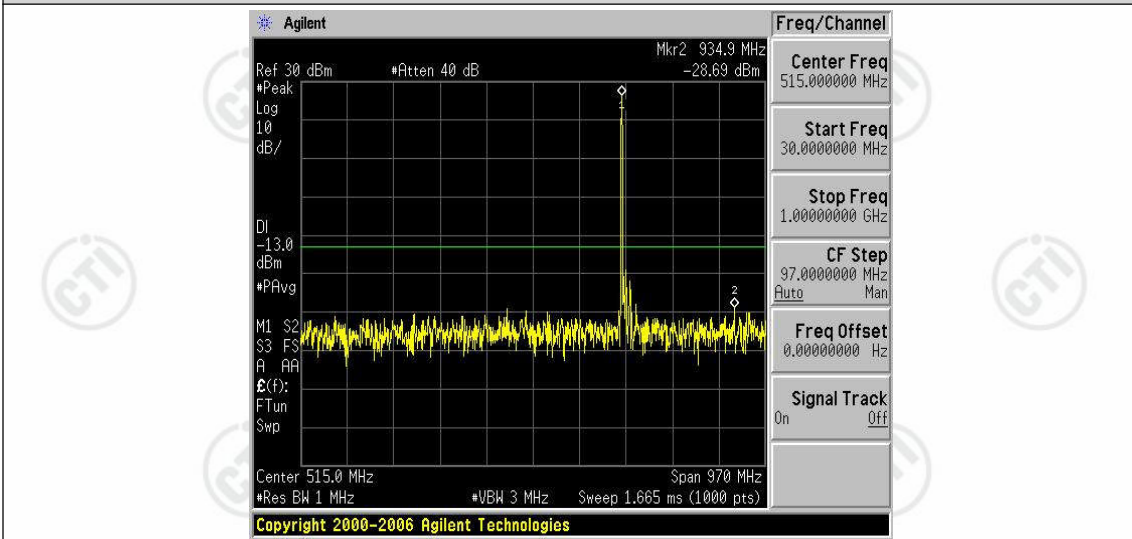

Band12-10MHz-QPSK-23060-1RB#0-Range1:30~1000MHz