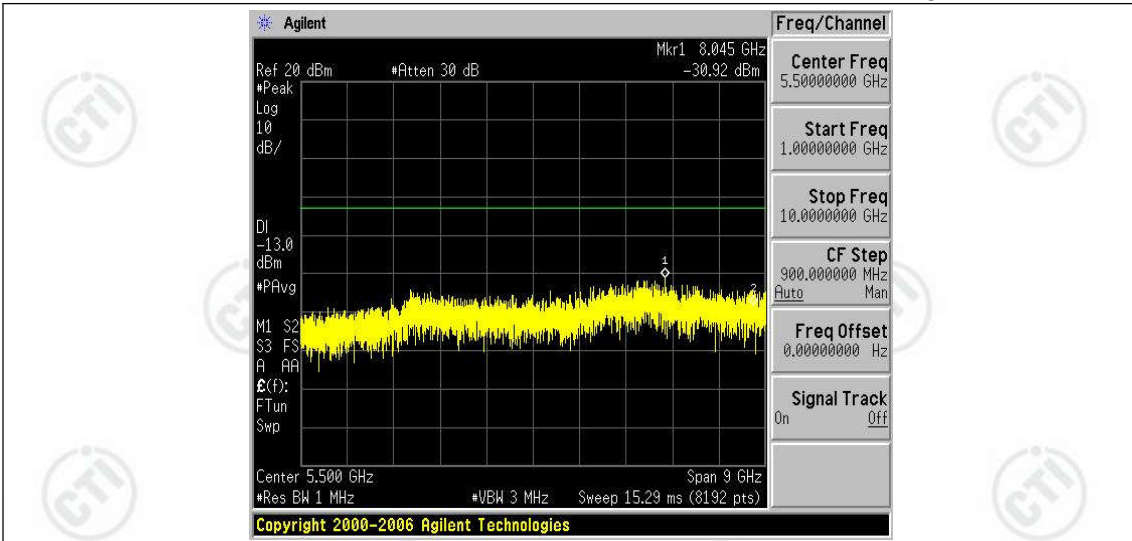

Band12-5MHz-QPSK-23095-1RB#0-Range 1:30~1000MHz

Band12-5MHz-QPSK-23095-1RB#0-Range2:1000~10000MHz

Band12-5MHz-QPSK-23155-1RB#0-Range1:30~1000MHz

Band12-5MHz-QPSK-23155-1RB#0-Range2:1000~10000MHz

Band12-5MHz-16QAM-23035-1RB#0-Range1:30~1000MHz