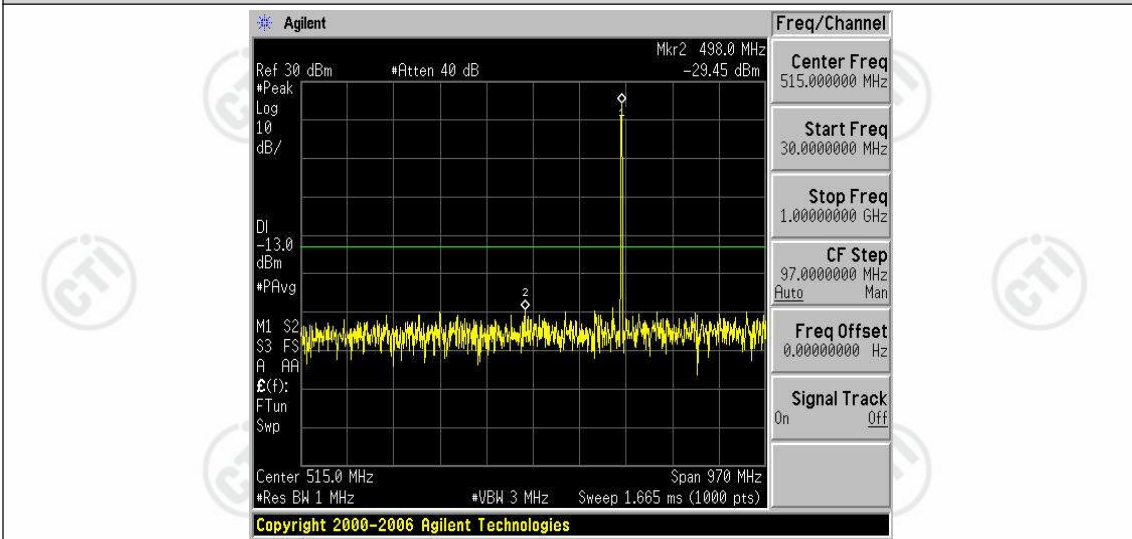

Test Graphs

Band12-1.4MHz-QPSK-23095-1RB#0-Range2:1000~10000MHz

Band12-1.4MHz-QPSK-23173-1RB#0-Range1:30~1000MHz

Band12-1.4MHz-QPSK-23173-1RB#0-Range2:1000~10000MHz

Band12-1.4MHz-16QAM-23017-1RB#0-Range1:30~1000MHz