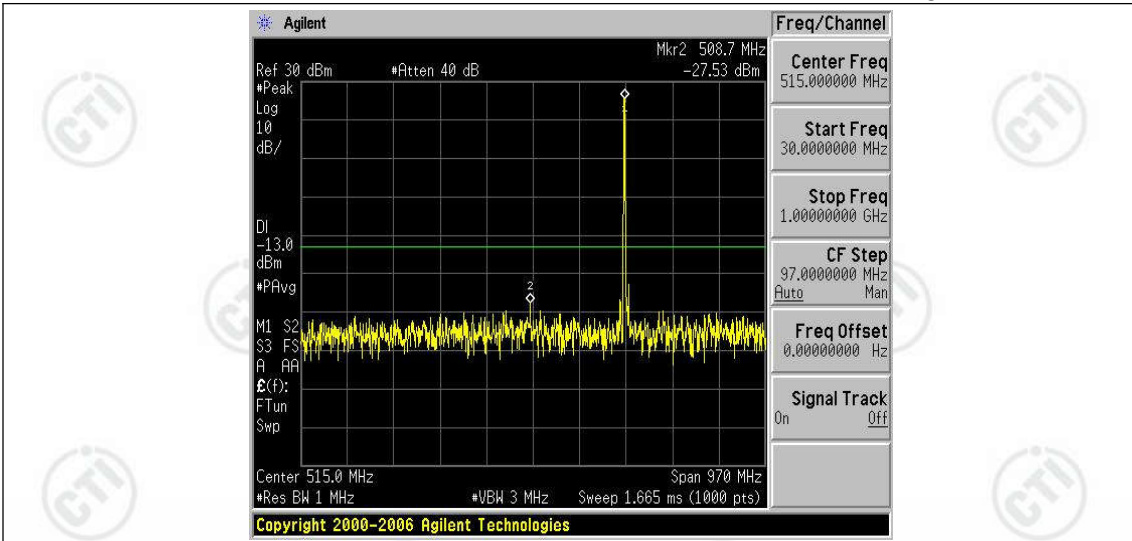

Band12-5MHz-QPSK-23095-1RB#0-Range 1:30~1000MHz