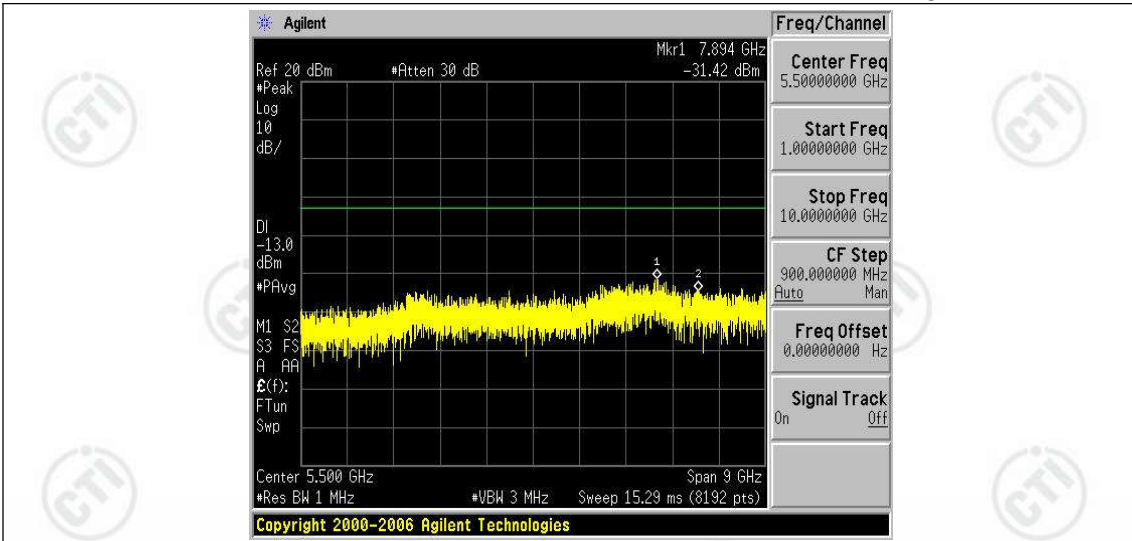

Band12-10MHz-QPSK-23130-1RB#0-Range2: 1000~10000MHz