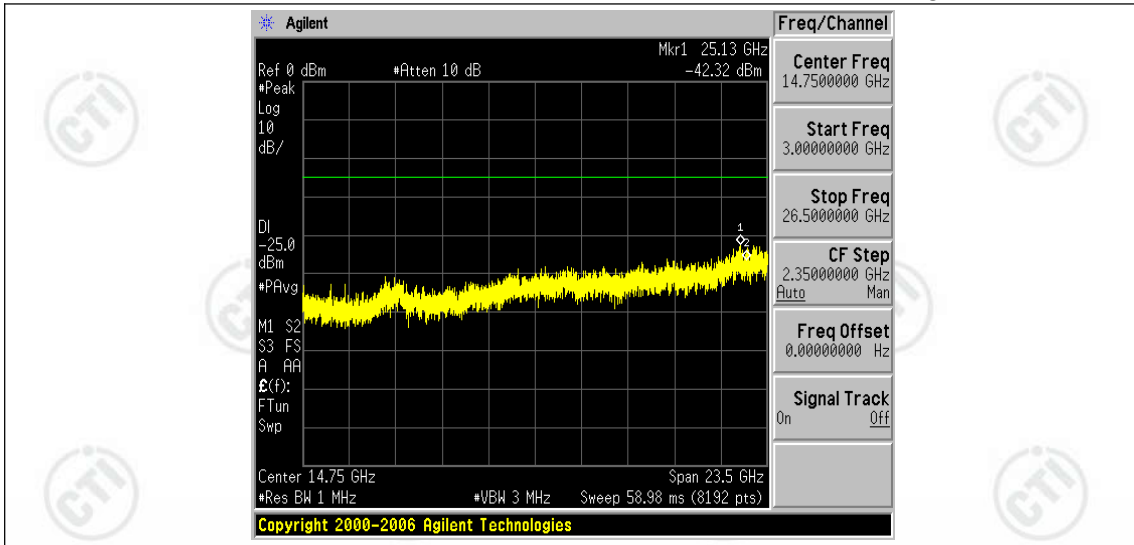

Band7-15MHz-16QAM-21375-1RB#0-Range3:3000~26500MHz