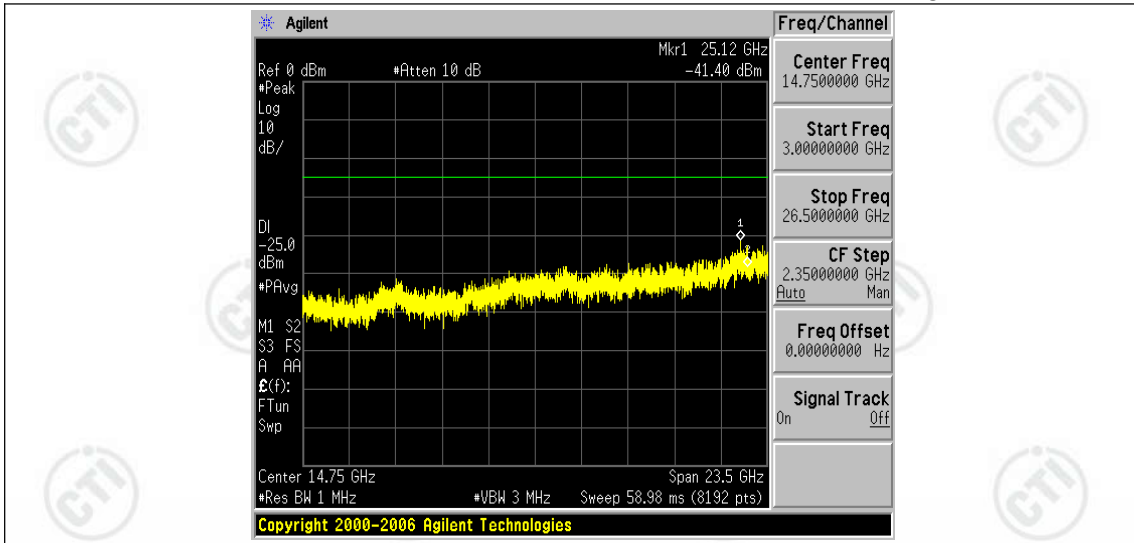

Band7-5MHz-16QAM-21100-1RB#0-Range3:3000~26500MHz