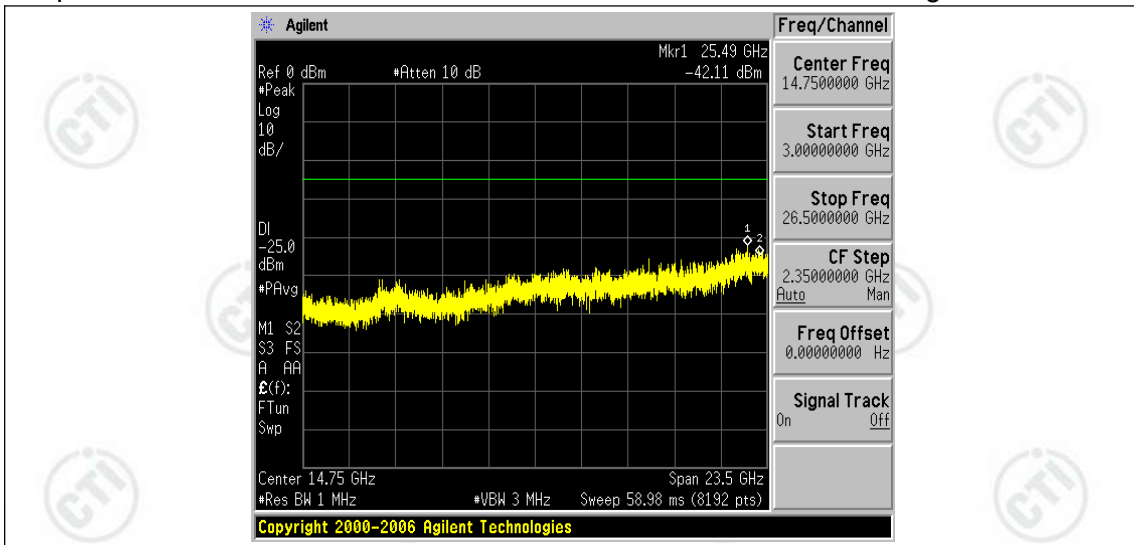

Band7-20MHz-QPSK-21100-1RB#0-Range3:3000~26500MHz