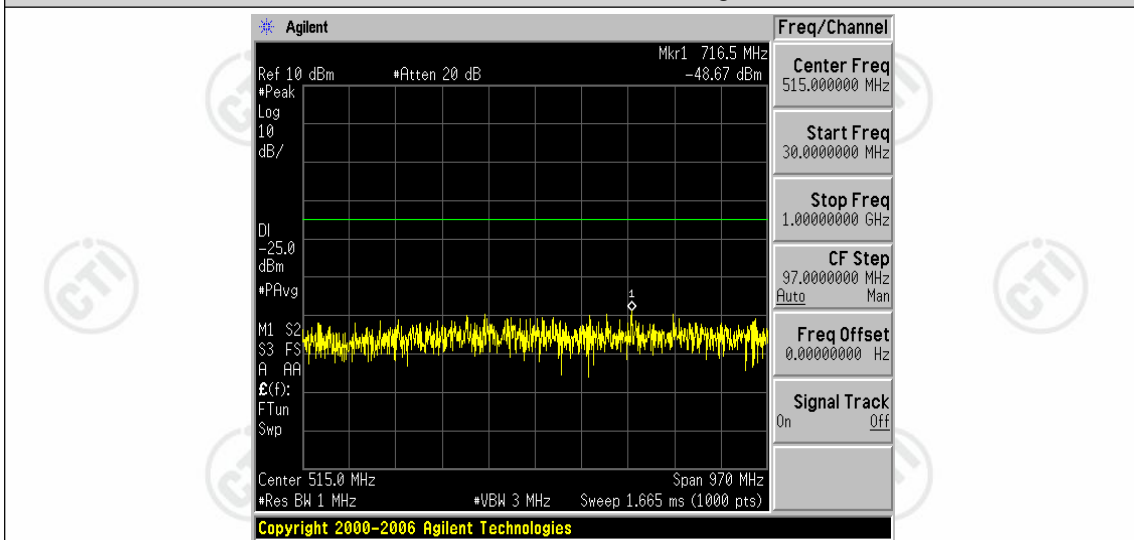

Band7-20MHz-16QAM-20850-1RB#0-Range1:30~1000MHz