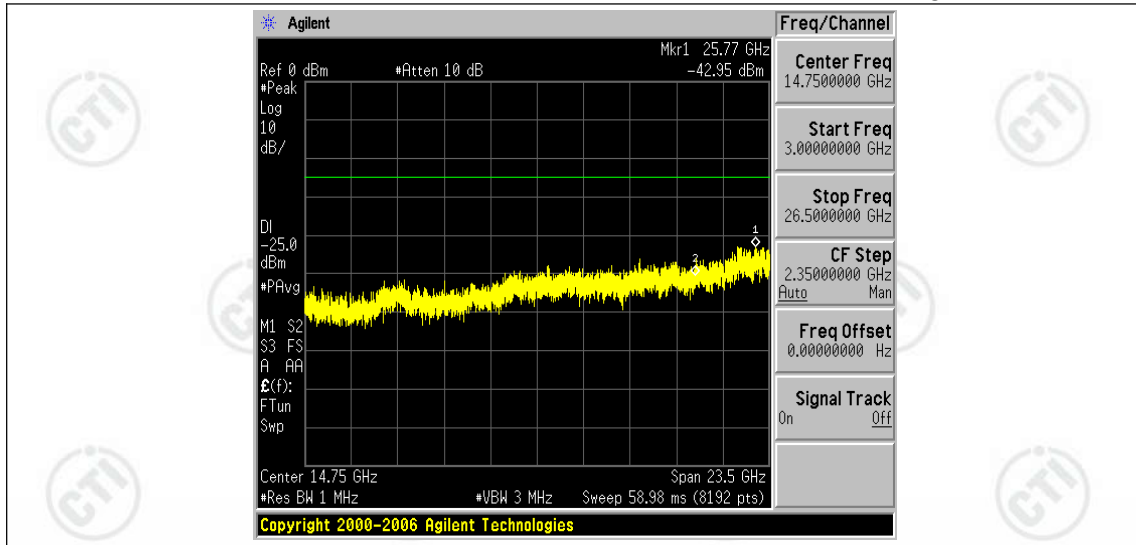

Band7-20MHz-16QAM-21100-1RB#0-Range3:3000~26500MHz

Band7-20MHz-16QAM-21350-1RB#0-Range1:30~1000MHz

Band7-20MHz-16QAM-21350-1RB#0-Range2:1000~3000MHz

Band7-20MHz-16QAM-21350-1RB#0-Range3:3000~26500MHz

Appendix F: Frequency Stability