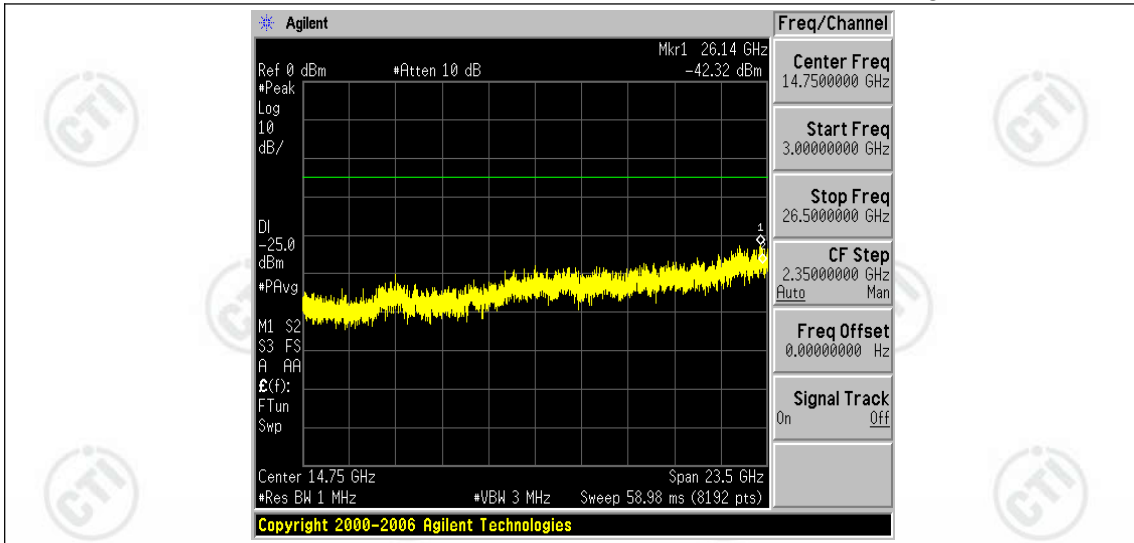

Band7-5MHz-QPSK-21425-1RB#0-Range3:3000~26500MHz

Band7-5MHz-16QAM-20775-1RB#0-Range1:30~1000MHz

Band7-5MHz-16QAM-20775-1RB#0-Range2:1000~3000MHz

Band7-5MHz-16QAM-20775-1RB#0-Range3:3000~26500MHz

Band7-5MHz-16QAM-21100-1RB#0-Range1:30~1000MHz