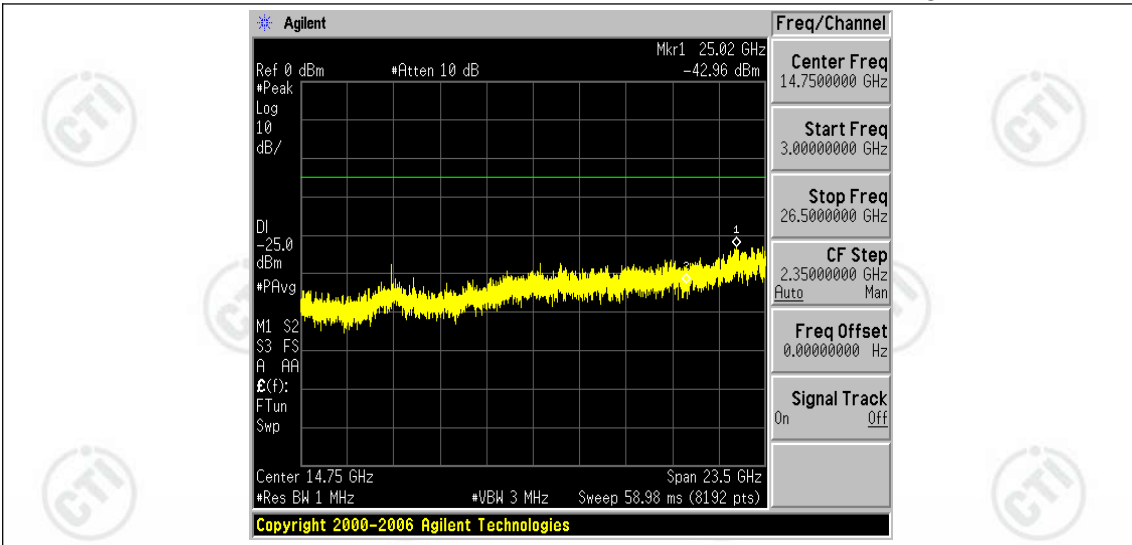

Band7-10MHz-QPSK-21100-1RB#0-Range3:3000~26500MHz