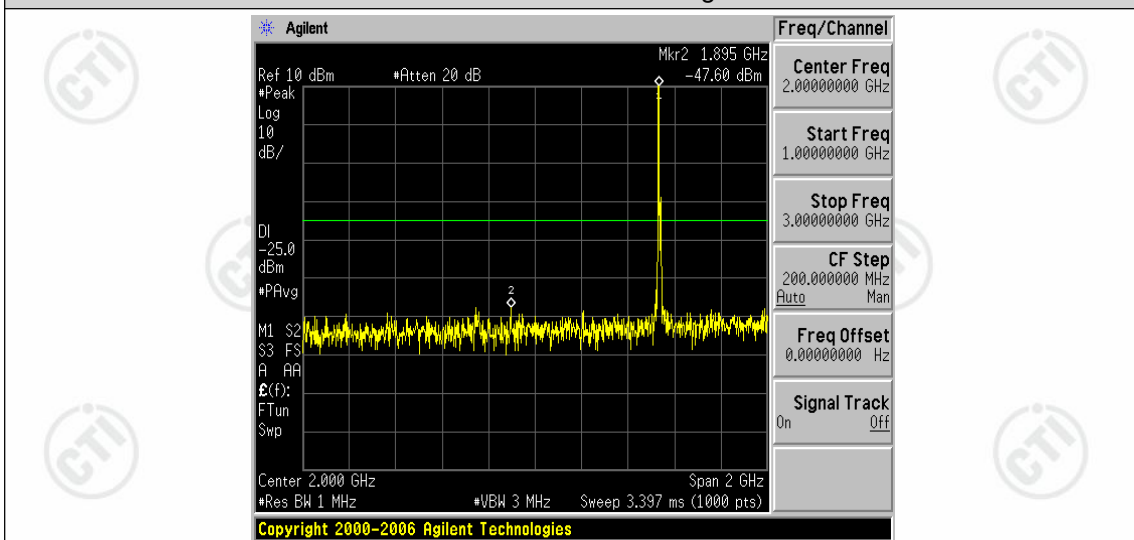

Band7-10MHz-16QAM-20800-1RB#0-Range2:1000~3000MHz

Band7-10MHz-16QAM-20800-1RB#0-Range3:3000~26500MHz

Band7-10MHz-16QAM-21100-1RB#0-Range1:30~1000MHz

Band7-10MHz-16QAM-21100-1RB#0-Range2:1000~3000MHz

Band7-10MHz-16QAM-21100-1RB#0-Range3:3000~26500MHz