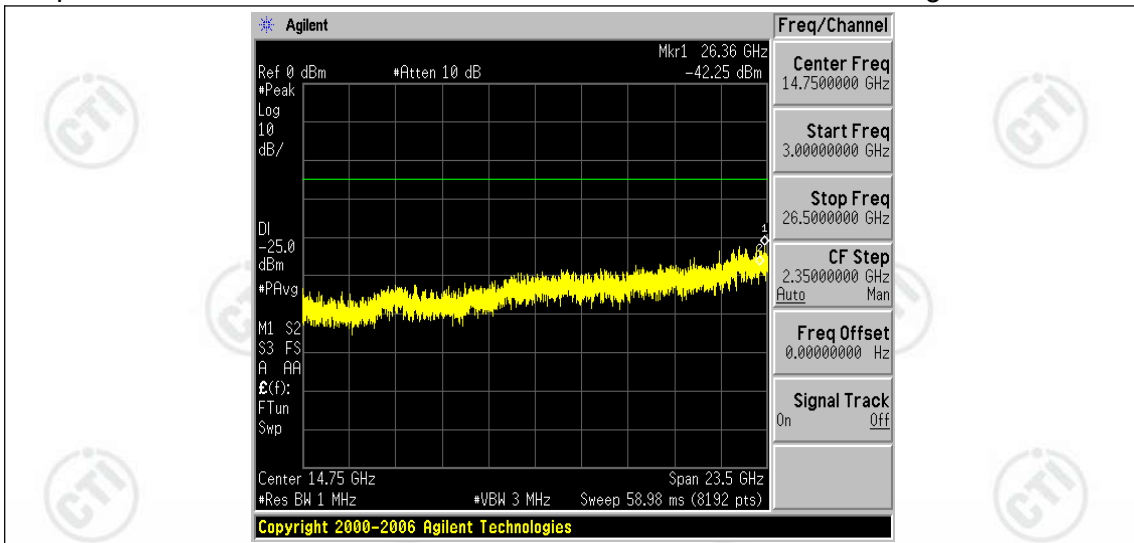

Band7-10MHz-QPSK-20800-1RB#0-Range3:3000~26500MHz