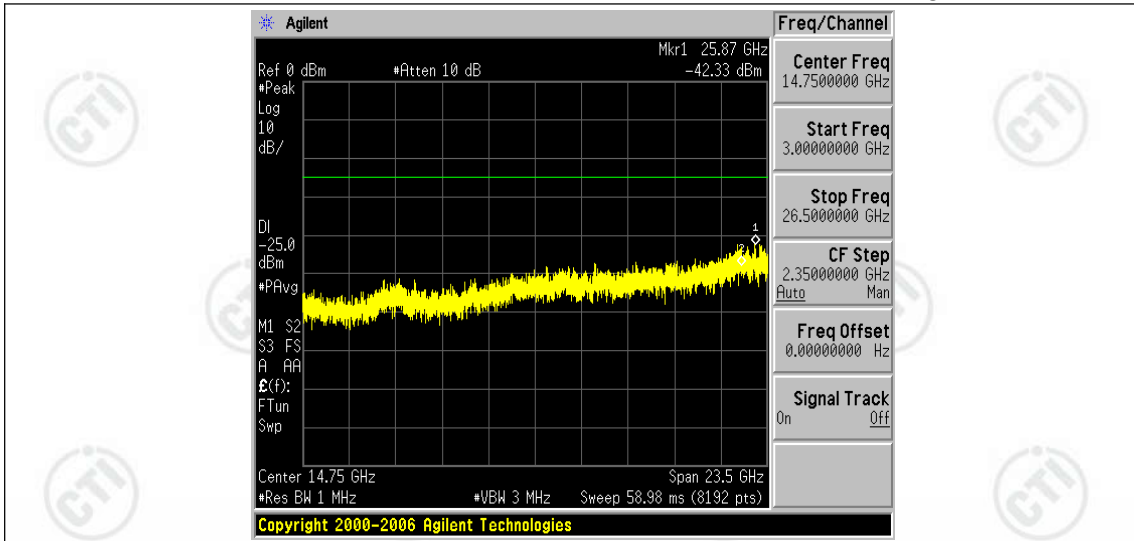

Band7-15MHz-16QAM-21100-1RB#0-Range3:3000~26500MHz