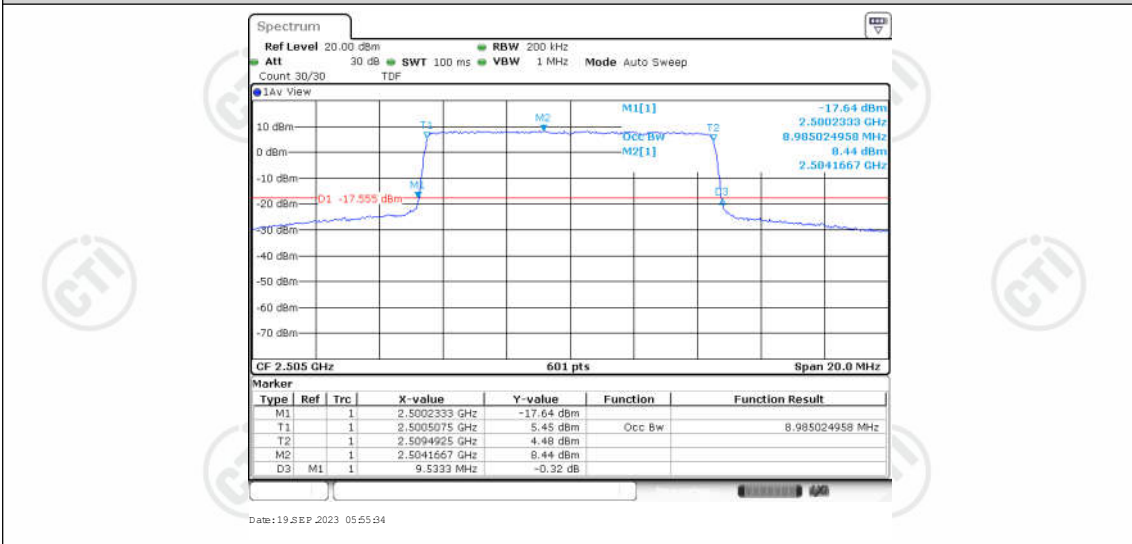

Test Graphs

Band7-5MHz-16QAM-20775-25RB#0-4.505

Band7-5MHz-16QAM-21100-25RB#0-4.496

Band7-5MHz-16QAM-21425-25RB#0-4.496

Band7-10MHz-QPSK-20800-50RB#0-8.985

Band7-10MHz-QPSK-21100-50RB#0-8.985

Band7-10MHz-QPSK-21400-50RB#0-9.018