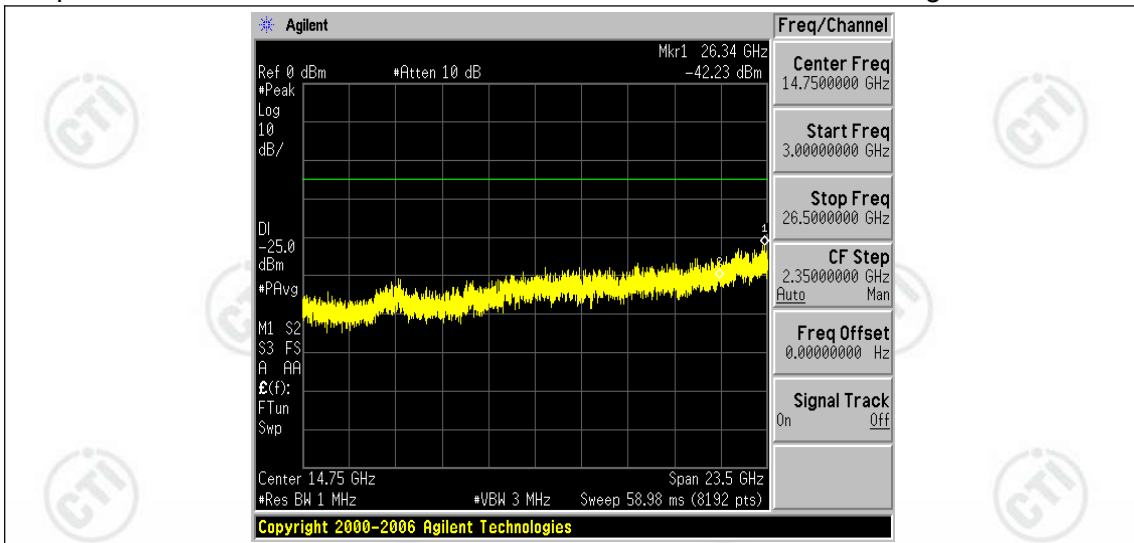

Band7-5MHz-QPSK-21425-1RB#0-Range3:3000~26500MHz