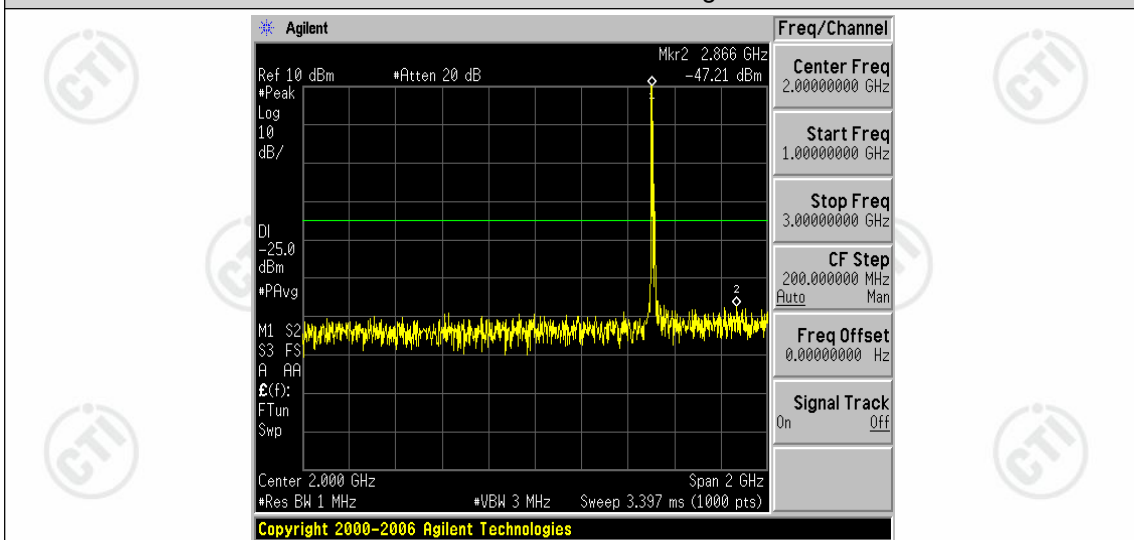

Band7-15MHz-QPSK-21375-1RB#0-Range2:1000~3000MHz

Band7-15MHz-QPSK-21375-1RB#0-Range3:3000~26500MHz

Band7-15MHz-16QAM-20825-1RB#0-Range1:30~1000MHz

Band7-15MHz-16QAM-20825-1RB#0-Range2:1000~3000MHz

Band7-15MHz-16QAM-20825-1RB#0-Range3:3000~26500MHz