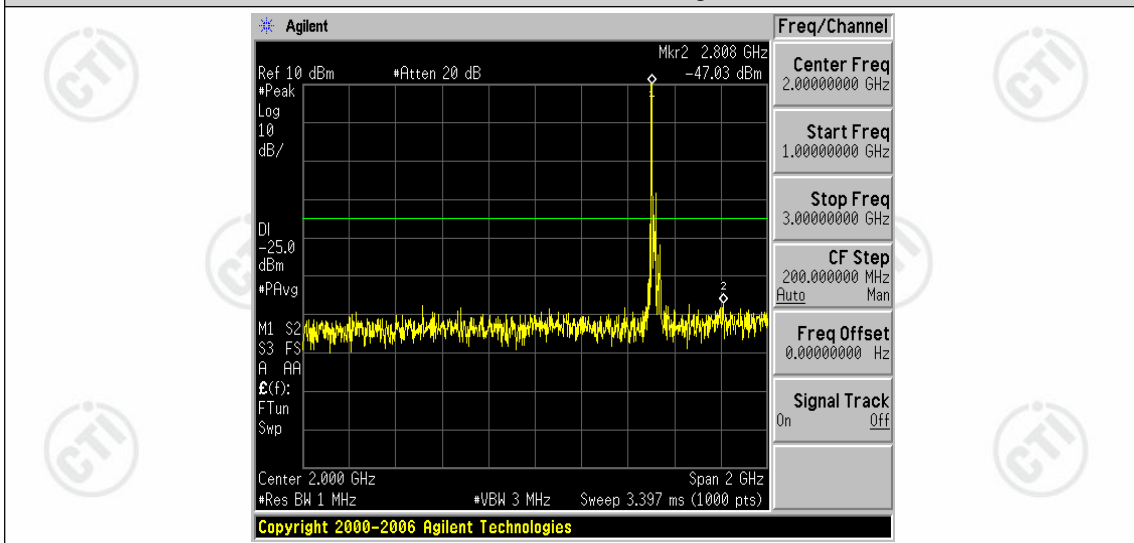

Band7-20MHz-QPSK-20850-1RB#0-Range2:1000~3000MHz