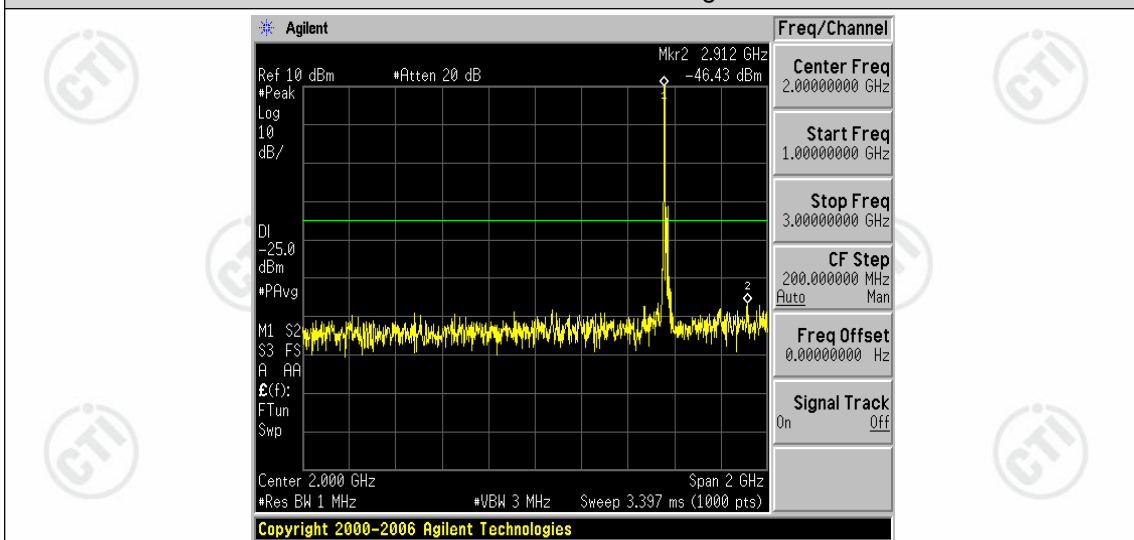

Band7-15MHz-16QAM-21100-1RB#0-Range1:30~1000MHz

Band7-15MHz-16QAM-21100-1RB#0-Range2:1000~3000MHz

Band7-15MHz-16QAM-21100-1RB#0-Range3:3000~26500MHz

Band7-15MHz-16QAM-21375-1RB#0-Range1:30~1000MHz

Band7-15MHz-16QAM-21375-1RB#0-Range2:1000~3000MHz