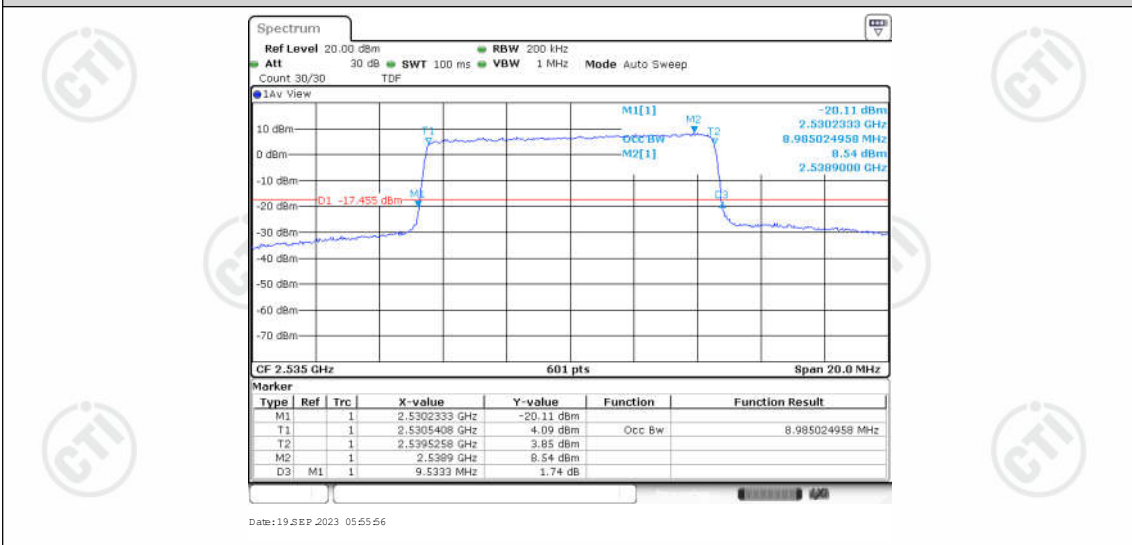

Test Graphs

Band7-5MHz-16QAM-20775-25RB#0-4.505

Band7-5MHz-16QAM-21100-25RB#0-4.496

Band7-5MHz-16QAM-21425-25RB#0-4.496

Band7-10MHz-QPSK-20800-50RB#0-8.985

Band7-10MHz-QPSK-21100-50RB#0-8.985

Band7-10MHz-QPSK-21400-50RB#0-9.018