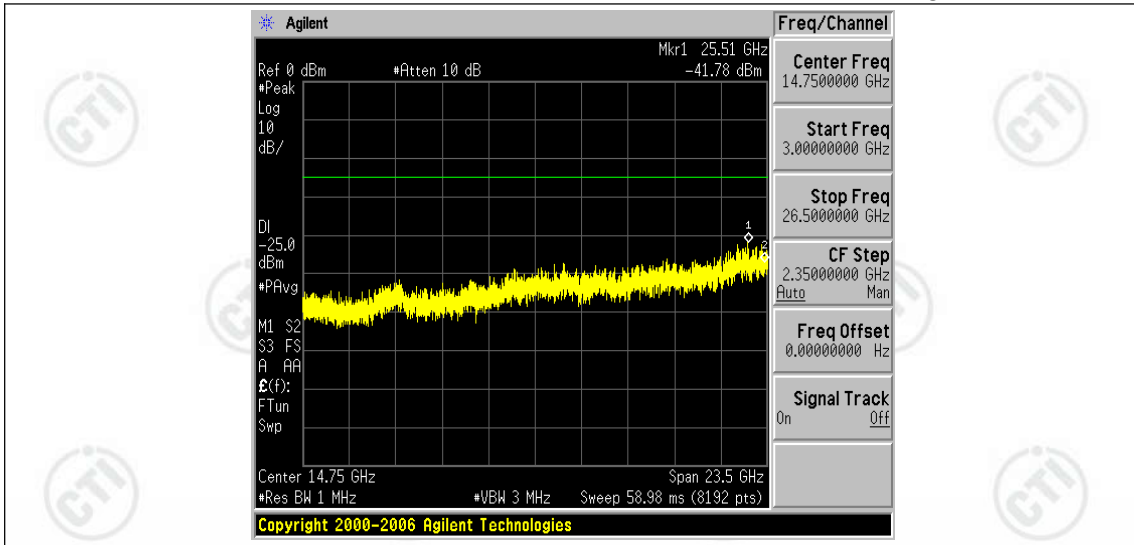

Band7-10MHz-16QAM-21400-1RB#0-Range3:3000~26500MHz