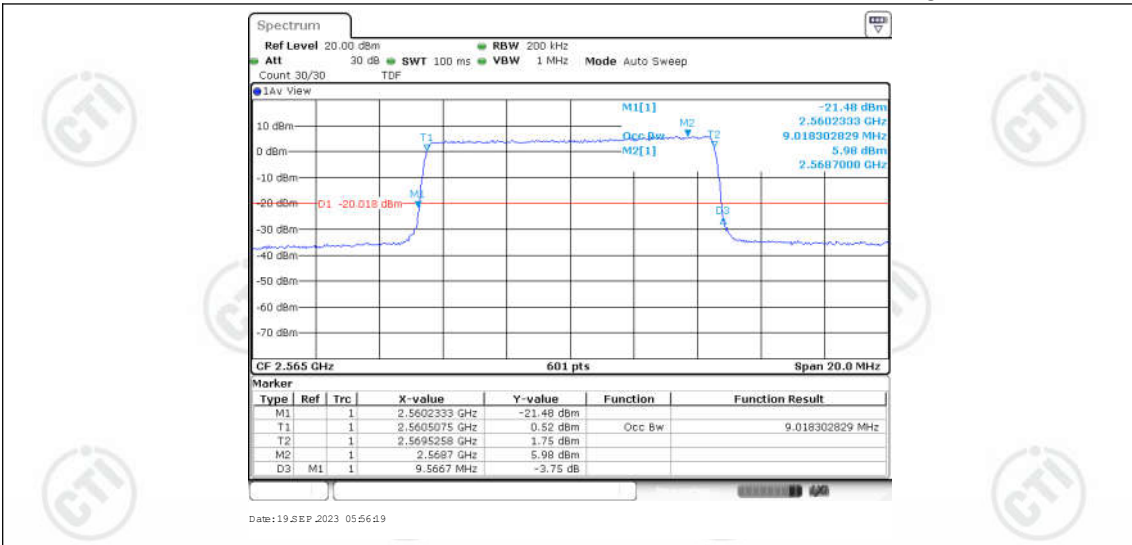

Test Graphs

Band7-5MHz-16QAM-20775-25RB#0-4.505

Band7-5MHz-16QAM-21100-25RB#0-4.496

Band7-5MHz-16QAM-21425-25RB#0-4.496

Band7-10MHz-QPSK-20800-50RB#0-8.985

Band7-10MHz-QPSK-21100-50RB#0-8.985

Band7-10MHz-QPSK-21400-50RB#0-9.018