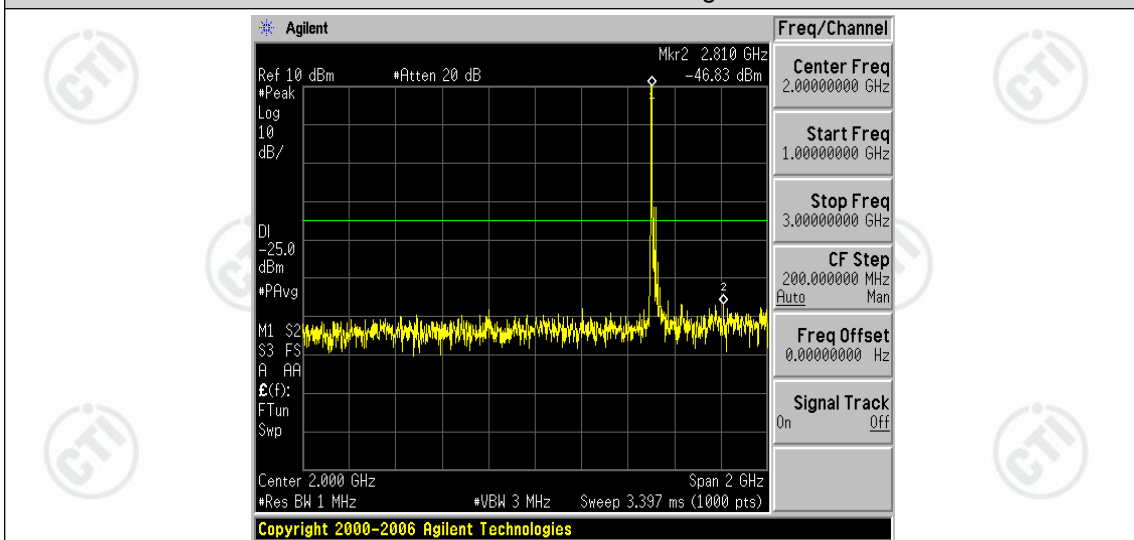

Band7-20MHz-16QAM-20850-1RB#0-Range2:1000~3000MHz