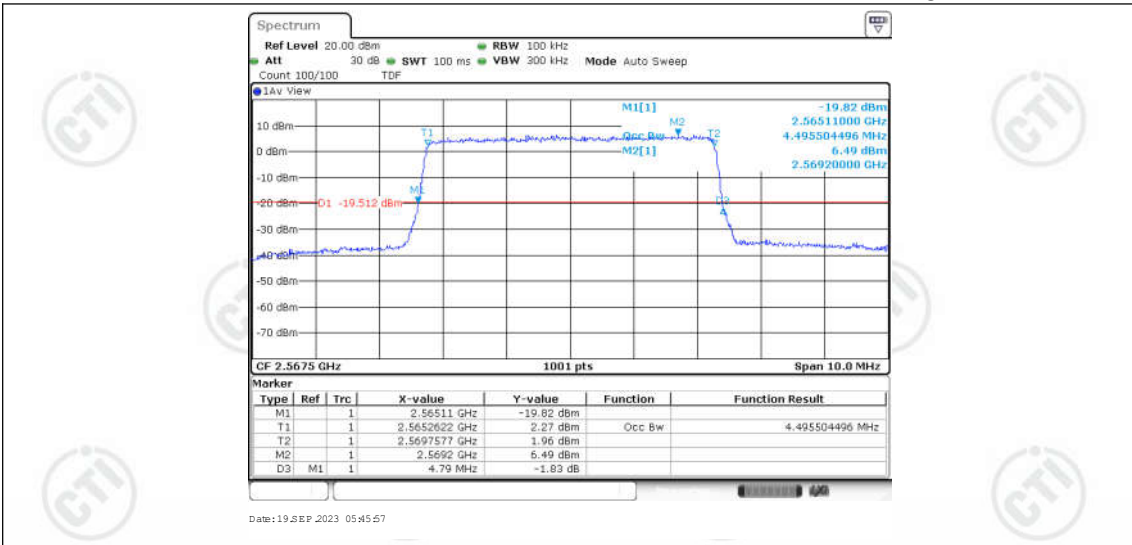

Test Graphs

Band7-5MHz-16QAM-20775-25RB#0-4.505

Band7-5MHz-16QAM-21100-25RB#0-4.496

Band7-5MHz-16QAM-21425-25RB#0-4.496

Band7-10MHz-QPSK-20800-50RB#0-8.985

Band7-10MHz-QPSK-21100-50RB#0-8.985

Band7-10MHz-QPSK-21400-50RB#0-9.018