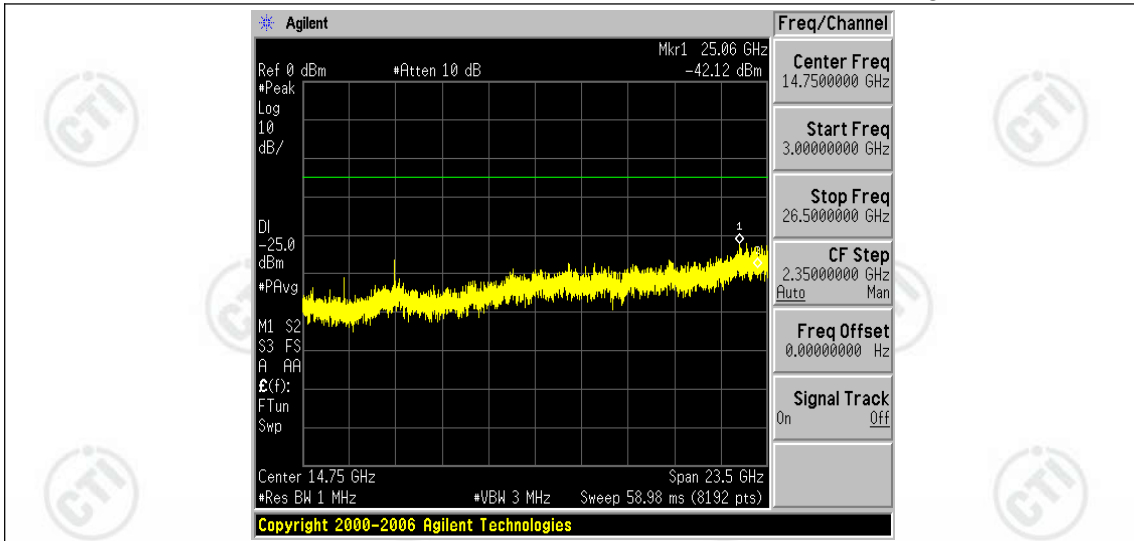

Band7-20MHz-QPSK-21100-1RB#0-Range2:1000~3000MHz

Band7-20MHz-QPSK-21100-1RB#0-Range3:3000~26500MHz

Band7-20MHz-QPSK-21350-1RB#0-Range1:30~1000MHz

Band7-20MHz-QPSK-21350-1RB#0-Range2:1000~3000MHz

Band7-20MHz-QPSK-21350-1RB#0-Range3:3000~26500MHz