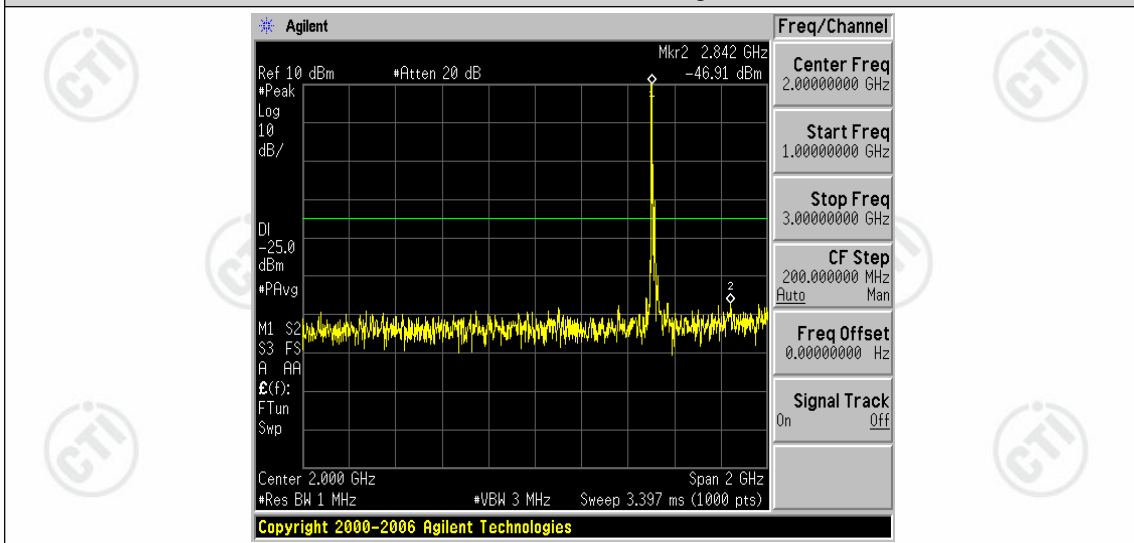

Band7-10MHz-16QAM-21400-1RB#0-Range1:30~1000MHz

Band7-10MHz-16QAM-21400-1RB#0-Range2:1000~3000MHz

Band7-10MHz-16QAM-21400-1RB#0-Range3:3000~26500MHz

Band7-15MHz-QPSK-20825-1RB#0-Range1:30~1000MHz

Band7-15MHz-QPSK-20825-1RB#0-Range2:1000~3000MHz