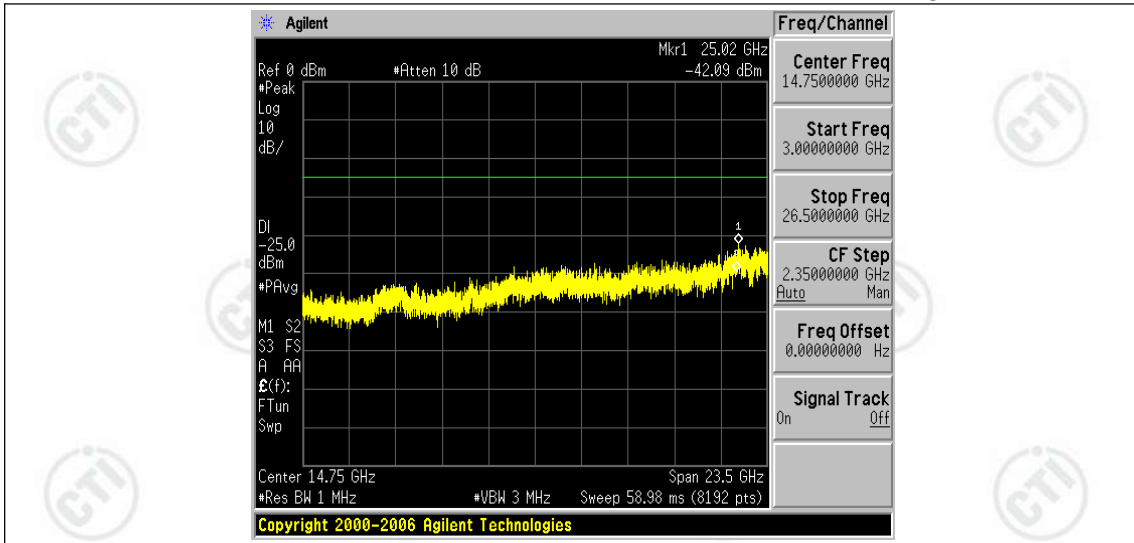

Band7-15MHz-QPSK-21375-1RB#0-Range2:1000~3000MHz

Band7-15MHz-QPSK-21375-1RB#0-Range3:3000~26500MHz

Band7-15MHz-16QAM-20825-1RB#0-Range1:30~1000MHz

Band7-15MHz-16QAM-20825-1RB#0-Range2:1000~3000MHz

Band7-15MHz-16QAM-20825-1RB#0-Range3:3000~26500MHz