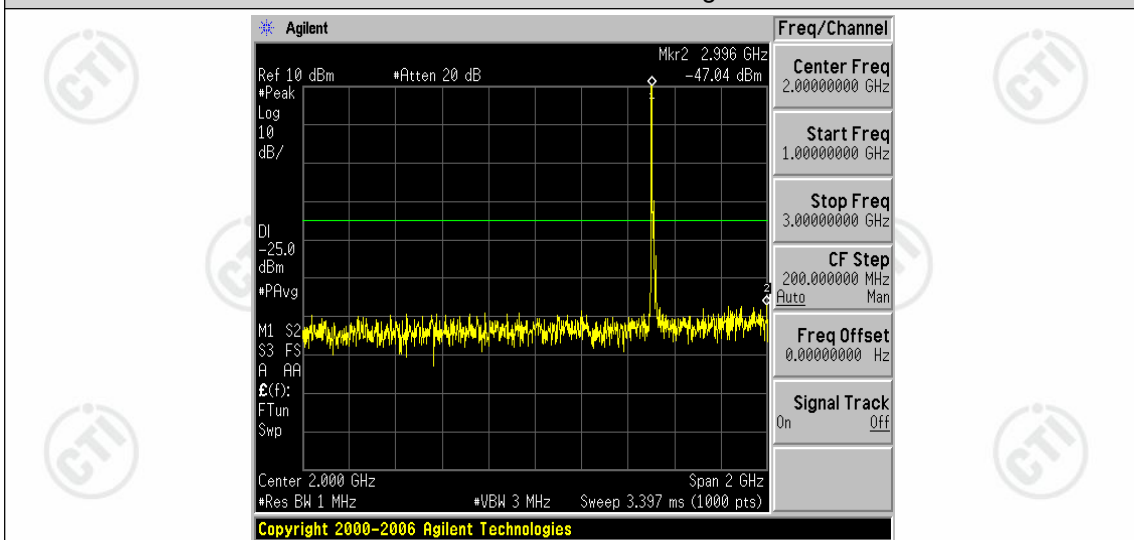

Band7-10MHz-16QAM-20800-1RB#0-Range2:1000~3000MHz