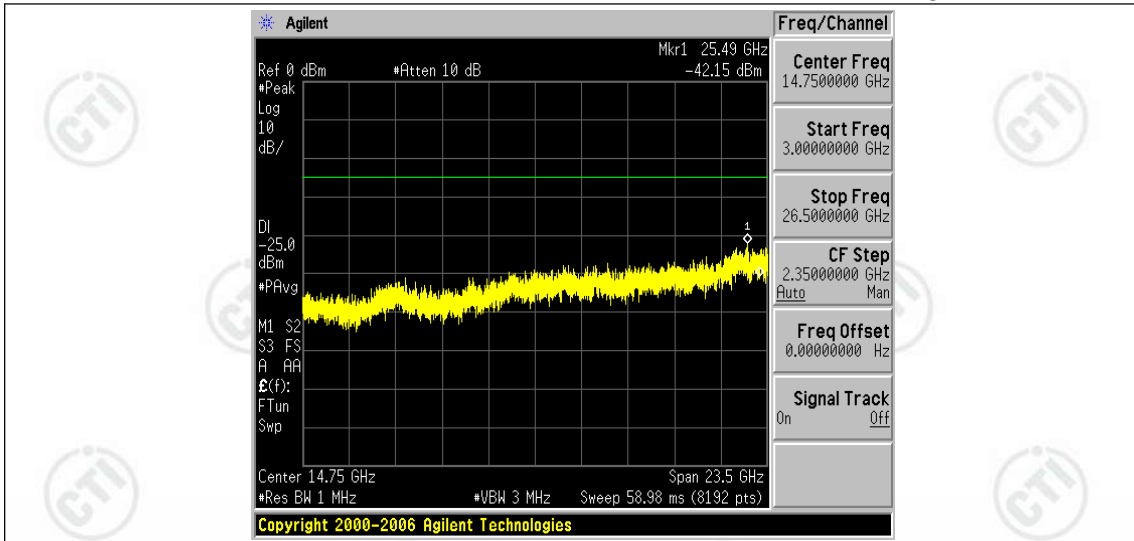

Band7-10MHz-QPSK-21100-1RB#0-Range3:3000~26500MHz

Band7-10MHz-QPSK-21400-1RB#0-Range1:30~1000MHz

Band7-10MHz-QPSK-21400-1RB#0-Range2:1000~3000MHz

Band7-10MHz-QPSK-21400-1RB#0-Range3:3000~26500MHz

Band7-10MHz-16QAM-20800-1RB#0-Range1:30~1000MHz