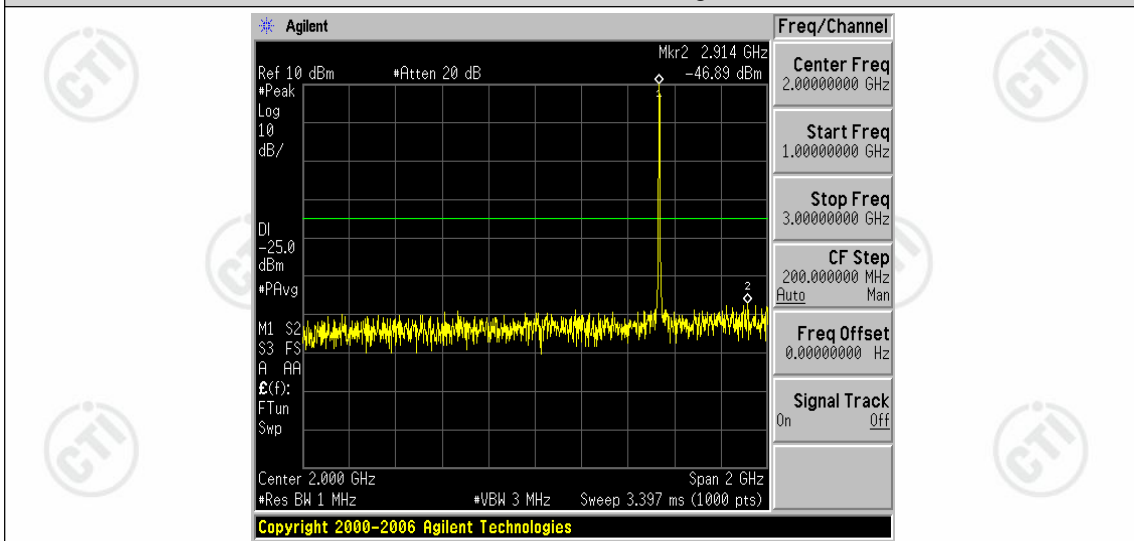

Band7-5MHz-16QAM-21100-1RB#0-Range2:1000~3000MHz