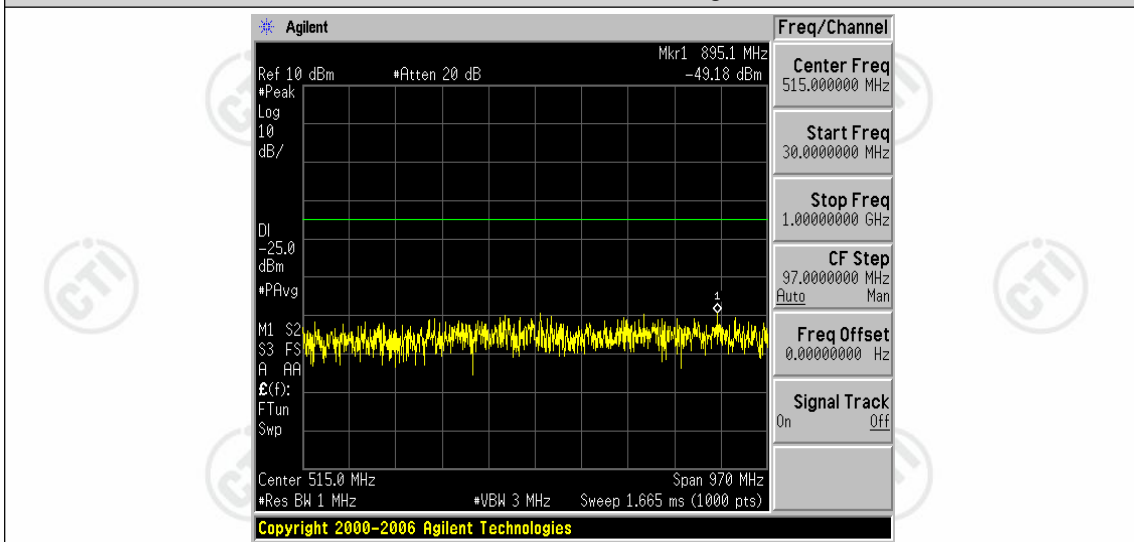

Band7-10MHz-16QAM-21400-1RB#0-Range1:30~1000MHz

Band7-10MHz-16QAM-21400-1RB#0-Range2:1000~3000MHz

Band7-10MHz-16QAM-21400-1RB#0-Range3:3000~26500MHz

Band7-15MHz-QPSK-20825-1RB#0-Range1:30~1000MHz

Band7-15MHz-QPSK-20825-1RB#0-Range2:1000~3000MHz