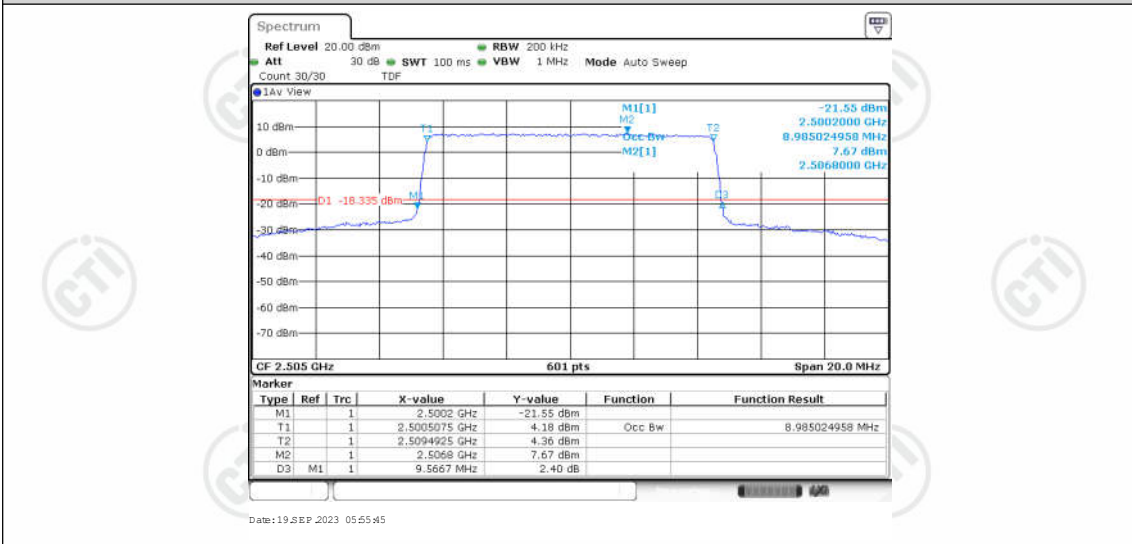

Band7-10MHz-16QAM-20800-50RB#0-8.985