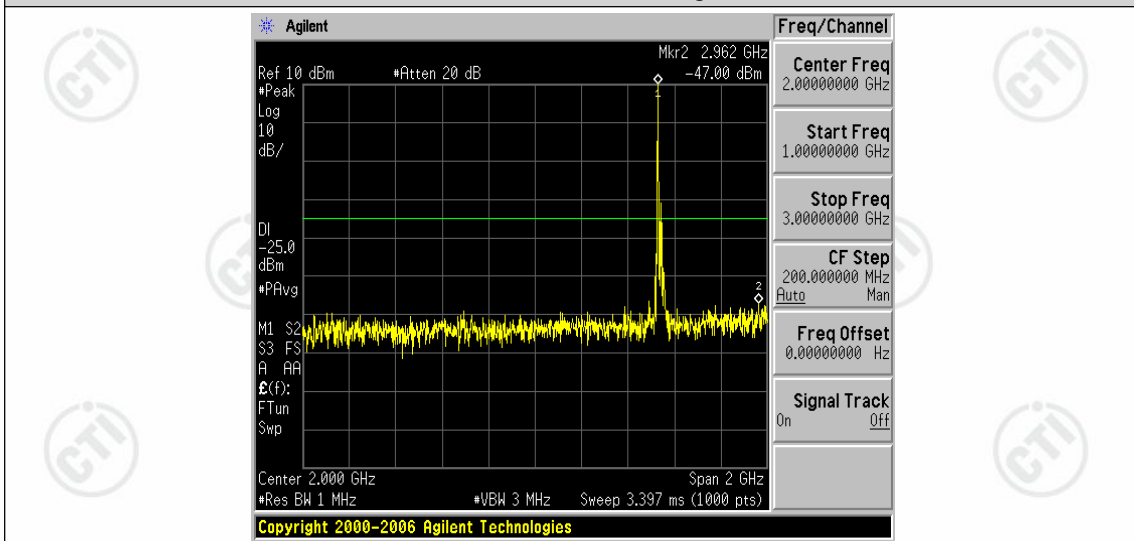

Band7-15MHz-QPSK-21100-1RB#0-Range2:1000~3000MHz