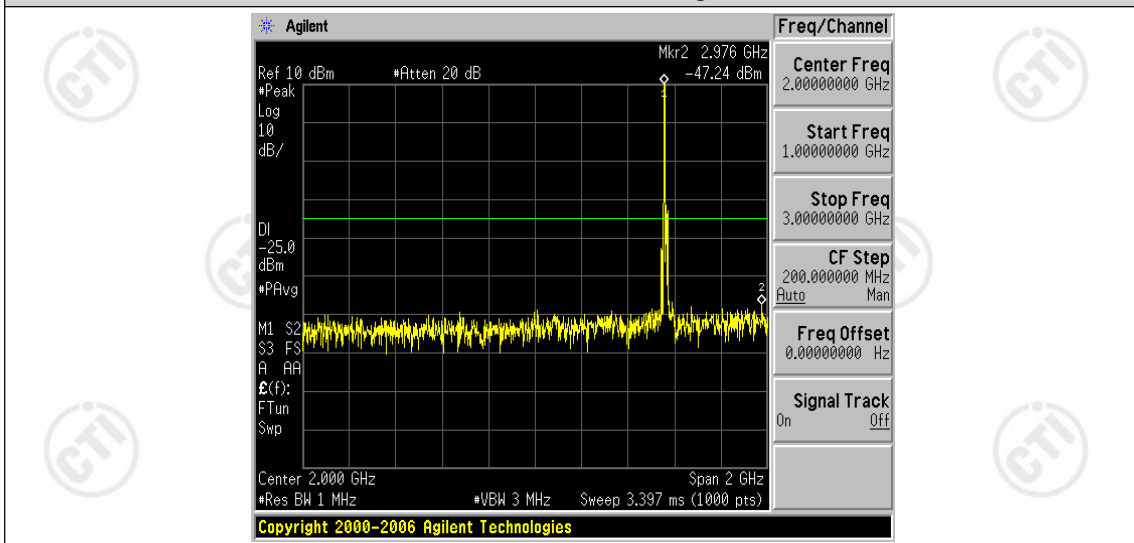

Band7-15MHz-QPSK-21375-1RB#0-Range2:1000~3000MHz