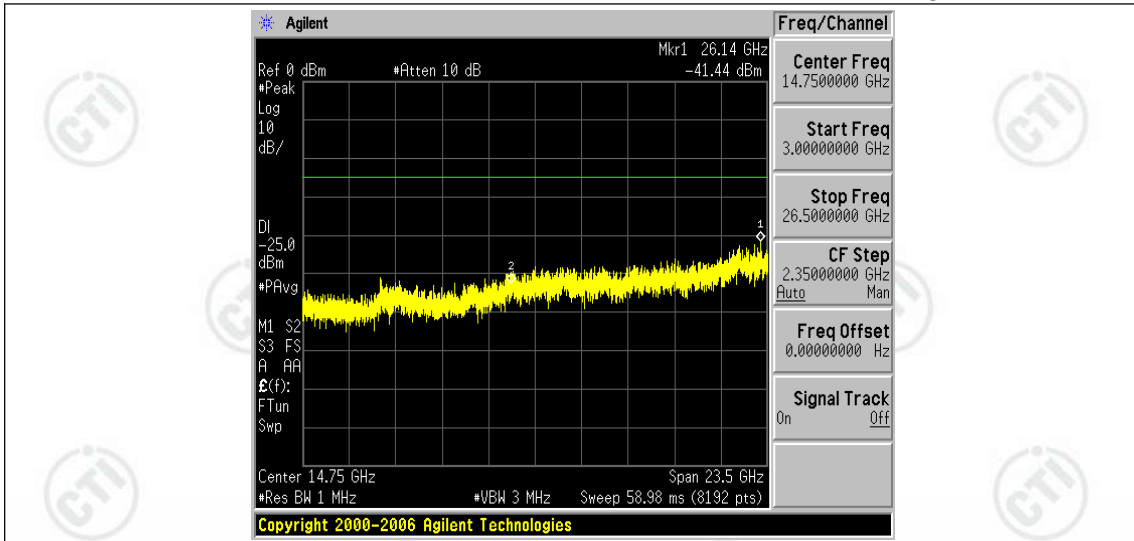

Band7-10MHz-16QAM-20800-1RB#0-Range2:1000~3000MHz

Band7-10MHz-16QAM-20800-1RB#0-Range3:3000~26500MHz

Band7-10MHz-16QAM-21100-1RB#0-Range1:30~1000MHz

Band7-10MHz-16QAM-21100-1RB#0-Range2:1000~3000MHz

Band7-10MHz-16QAM-21100-1RB#0-Range3:3000~26500MHz