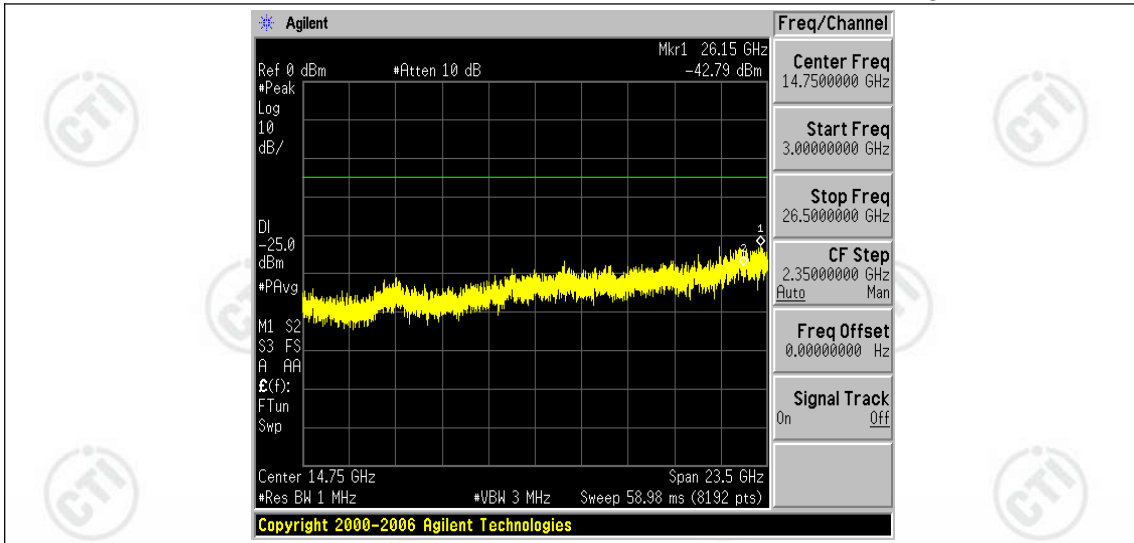

Band7-20MHz-16QAM-21100-1RB#0-Range3:3000~26500MHz