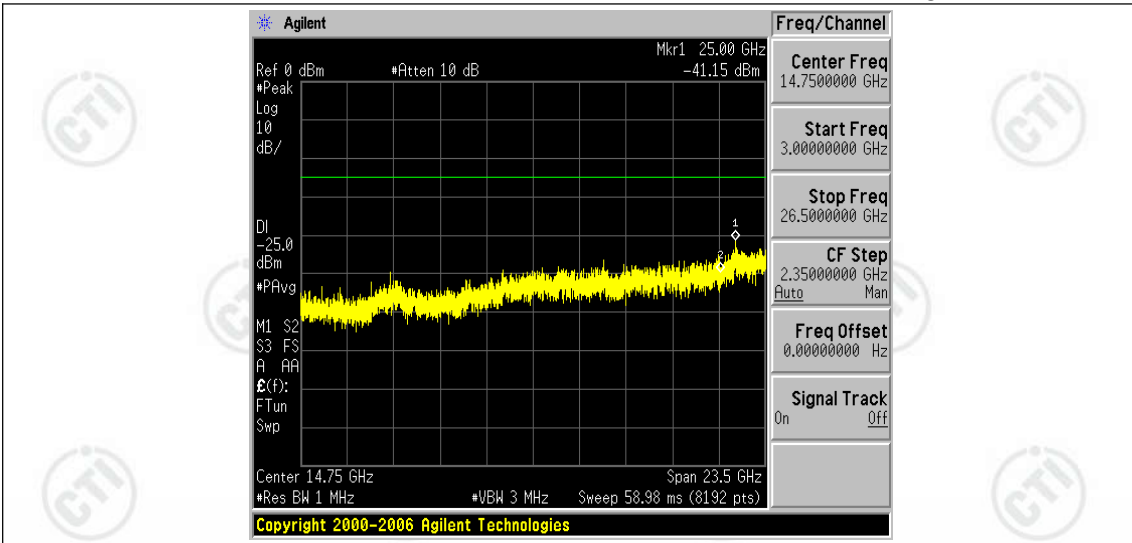

Band7-15MHz-16QAM-21375-1RB#0-Range3:3000~26500MHz

Band7-20MHz-QPSK-20850-1RB#0-Range1:30~1000MHz

Band7-20MHz-QPSK-20850-1RB#0-Range2:1000~3000MHz

Band7-20MHz-QPSK-20850-1RB#0-Range3:3000~26500MHz

Band7-20MHz-QPSK-21100-1RB#0-Range1:30~1000MHz