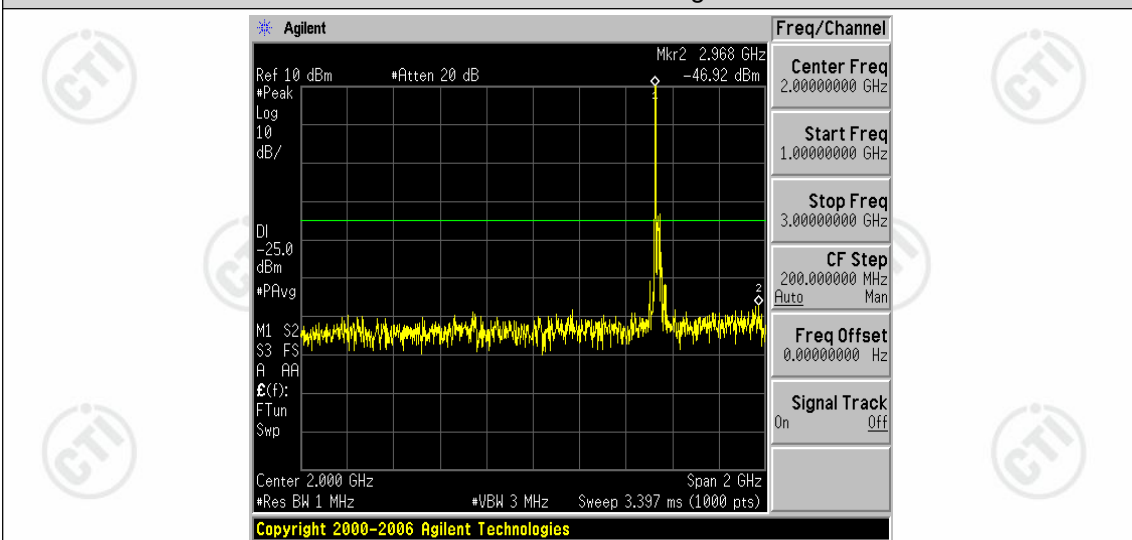

Band7-20MHz-QPSK-21100-1RB#0-Range2:1000~3000MHz