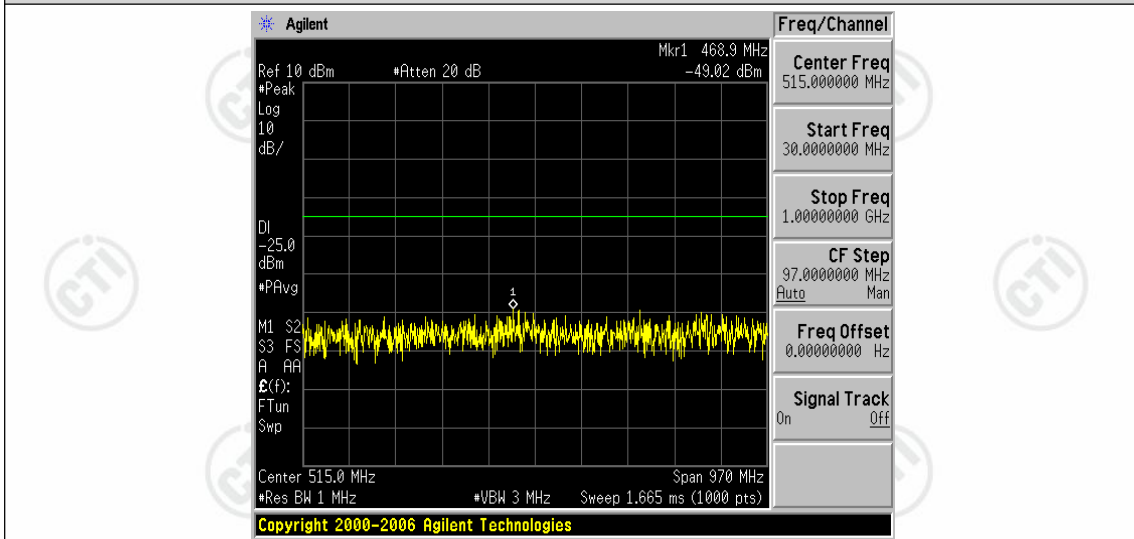

Band7-20MHz-16QAM-21350-1RB#0-Range1:30~1000MHz