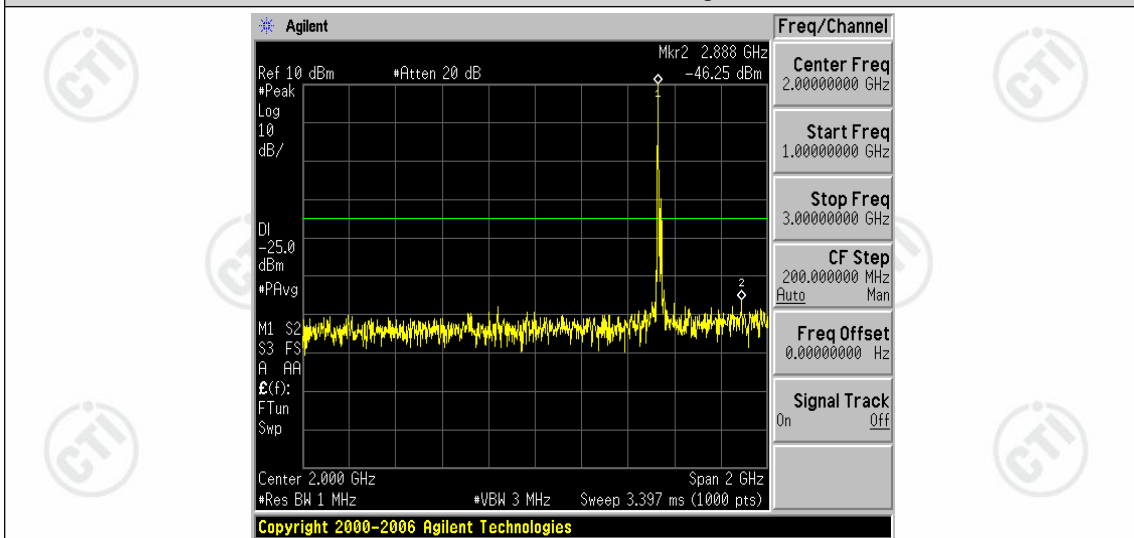

Band7-15MHz-16QAM-21100-1RB#0-Range2:1000~3000MHz