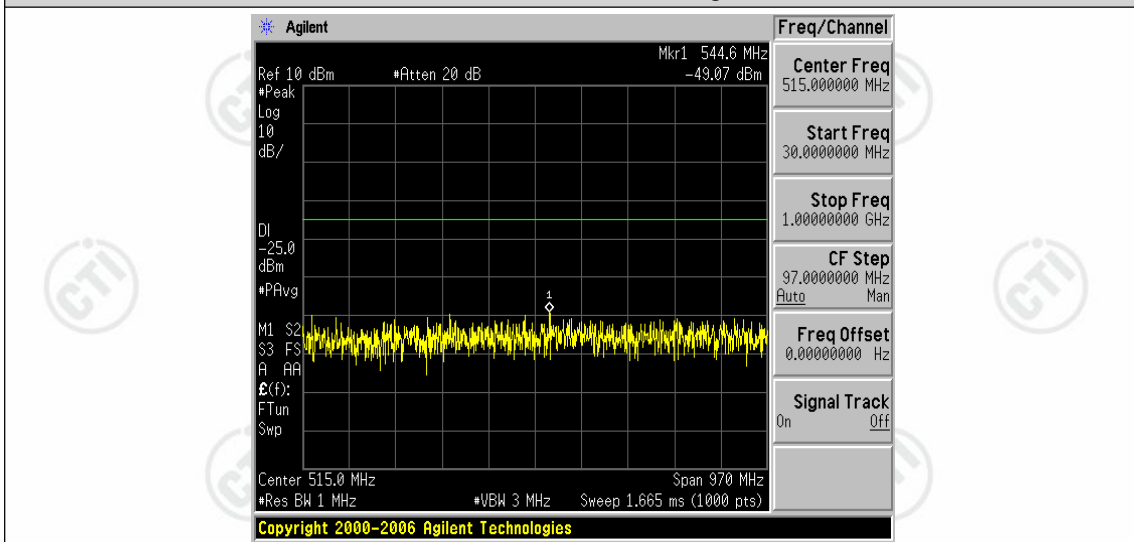

Band7-10MHz-QPSK-20800-1RB#0-Range1:30~1000MHz

Band7-10MHz-QPSK-20800-1RB#0-Range2:1000~3000MHz

Band7-10MHz-QPSK-20800-1RB#0-Range3:3000~26500MHz

Band7-10MHz-QPSK-21100-1RB#0-Range1:30~1000MHz

Band7-10MHz-QPSK-21100-1RB#0-Range2:1000~3000MHz