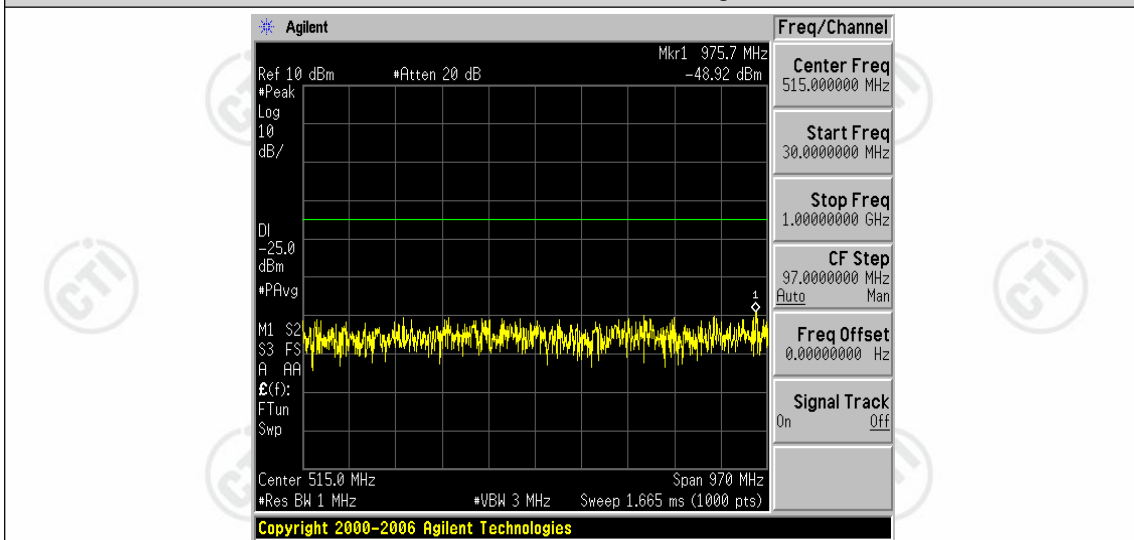

Band7-15MHz-16QAM-21100-1RB#0-Range1:30~1000MHz

Band7-15MHz-16QAM-21100-1RB#0-Range2:1000~3000MHz

Band7-15MHz-16QAM-21100-1RB#0-Range3:3000~26500MHz

Band7-15MHz-16QAM-21375-1RB#0-Range1:30~1000MHz

Band7-15MHz-16QAM-21375-1RB#0-Range2:1000~3000MHz