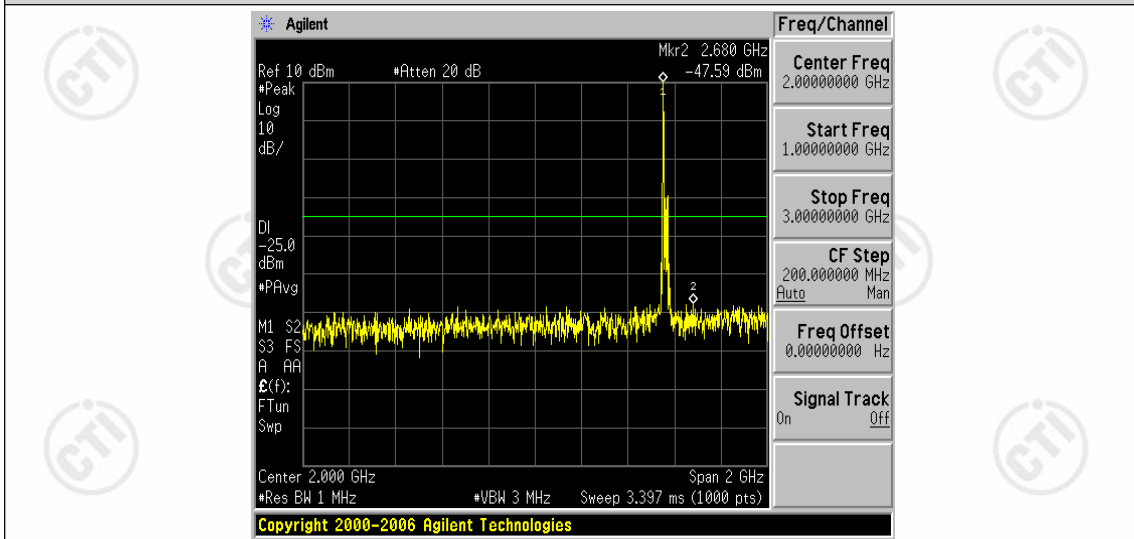

Band7-20MHz-16QAM-21350-1RB#0-Range2:1000~3000MHz