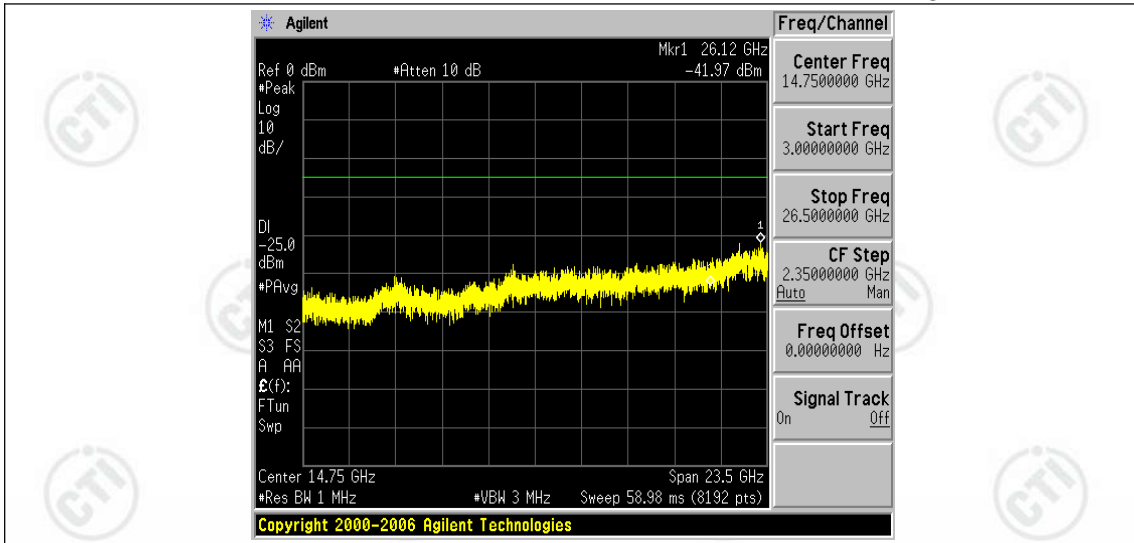

Band7-5MHz-16QAM-21100-1RB#0-Range2:1000~3000MHz

Band7-5MHz-16QAM-21100-1RB#0-Range3:3000~26500MHz

Band7-5MHz-16QAM-21425-1RB#0-Range1:30~1000MHz

Band7-5MHz-16QAM-21425-1RB#0-Range2:1000~3000MHz

Band7-5MHz-16QAM-21425-1RB#0-Range3:3000~26500MHz