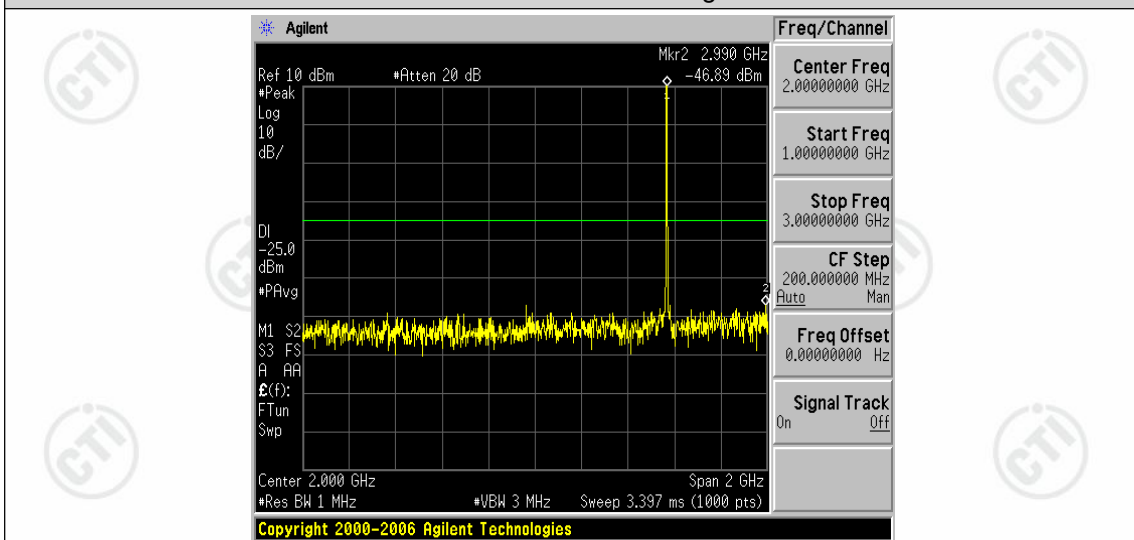

Band7-10MHz-16QAM-21400-1RB#0-Range2:1000~3000MHz