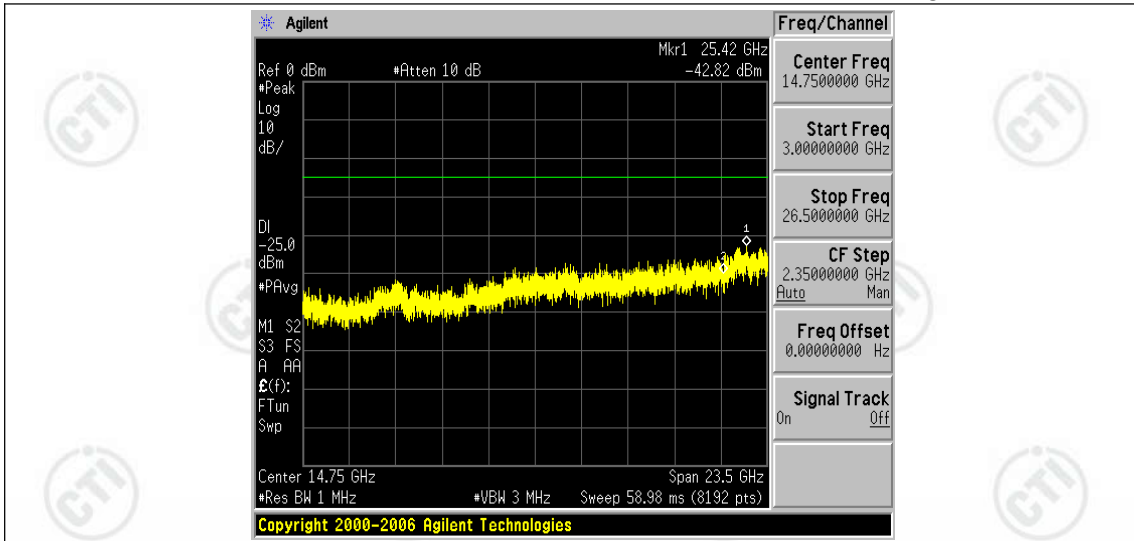

Band7-20MHz-16QAM-20850-1RB#0-Range3:3000~26500MHz