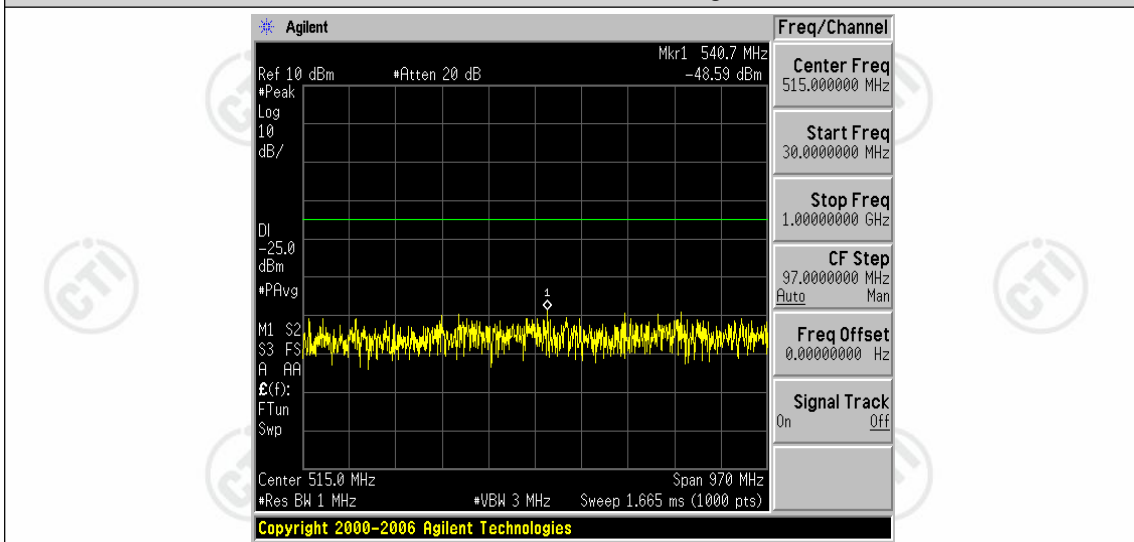

Band7-20MHz-QPSK-20850-1RB#0-Range1:30~1000MHz