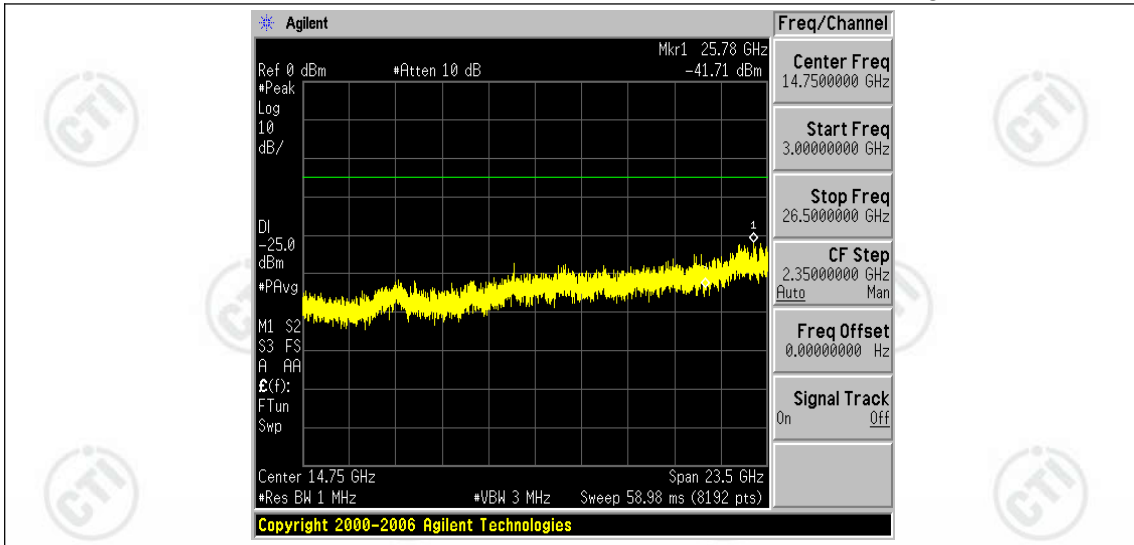

Test Graphs

Band7-5MHz-QPSK-21100-1RB#0-Range1:30~1000MHz

Band7-5MHz-QPSK-21100-1RB#0-Range2:1000~3000MHz

Band7-5MHz-QPSK-21100-1RB#0-Range3:3000~26500MHz

Band7-5MHz-QPSK-21425-1RB#0-Range1:30~1000MHz

Band7-5MHz-QPSK-21425-1RB#0-Range2:1000~3000MHz