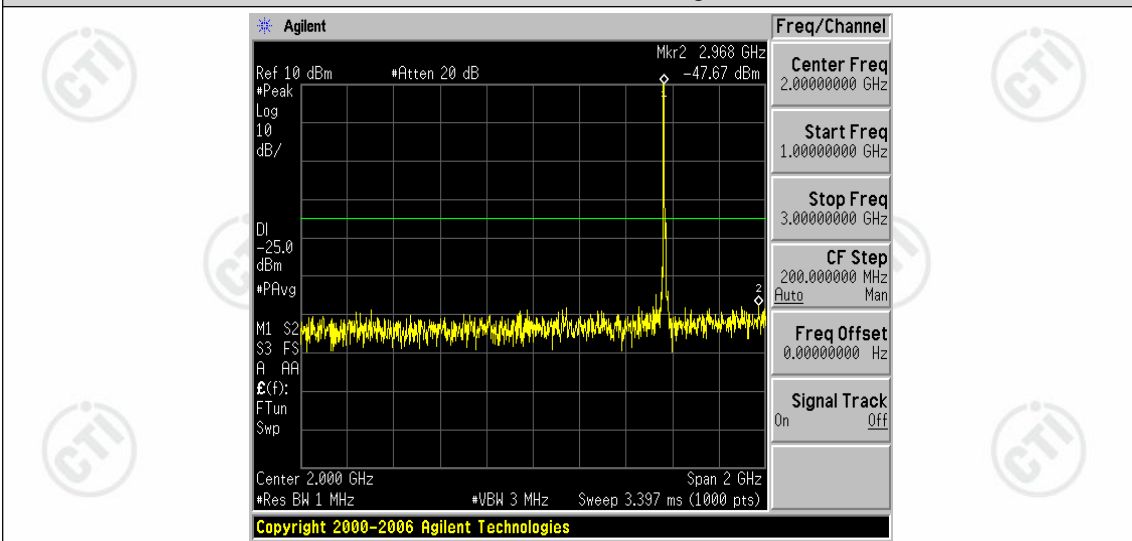

Band7-10MHz-QPSK-21400-1RB#0-Range2:1000~3000MHz