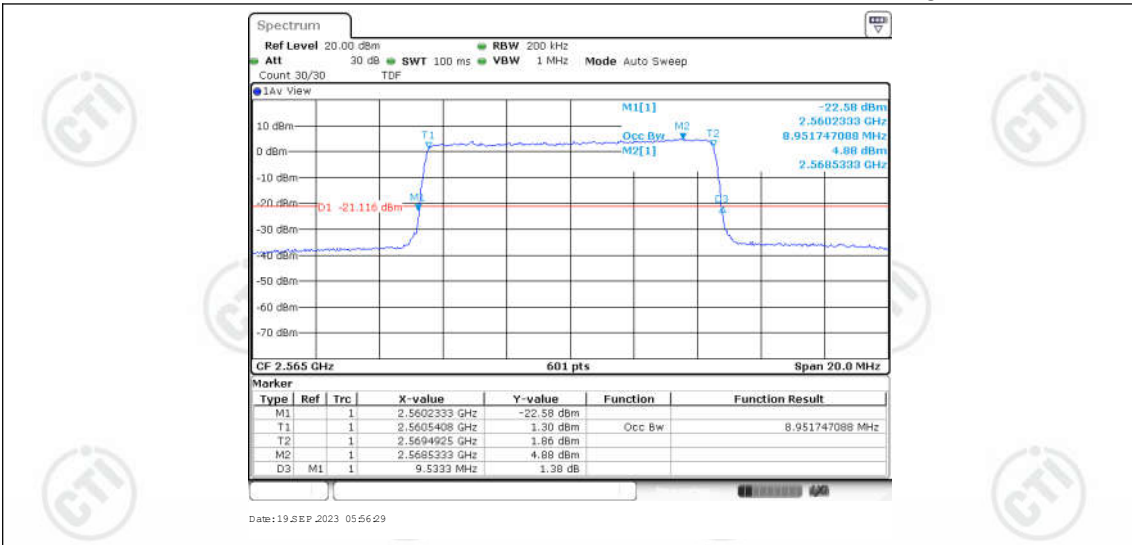

Band7-10MHz-16QAM-21400-50RB#0-8.952