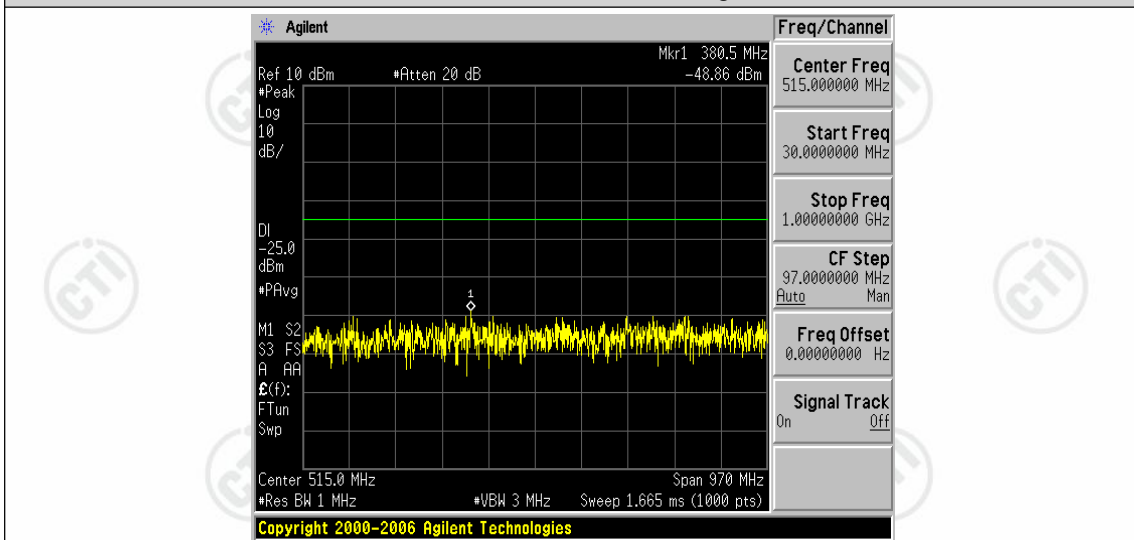

Band7-10MHz-QPSK-21100-1RB#0-Range3:3000~26500MHz

Band7-10MHz-QPSK-21400-1RB#0-Range1:30~1000MHz

Band7-10MHz-QPSK-21400-1RB#0-Range2:1000~3000MHz

Band7-10MHz-QPSK-21400-1RB#0-Range3:3000~26500MHz

Band7-10MHz-16QAM-20800-1RB#0-Range1:30~1000MHz