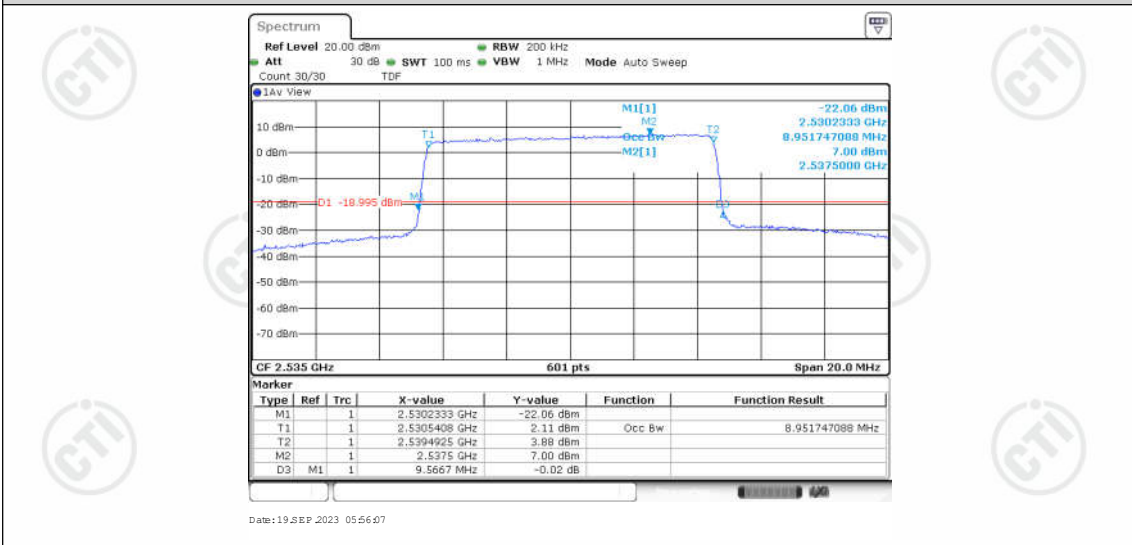

Band7-10MHz-16QAM-21100-50RB#0-8.952