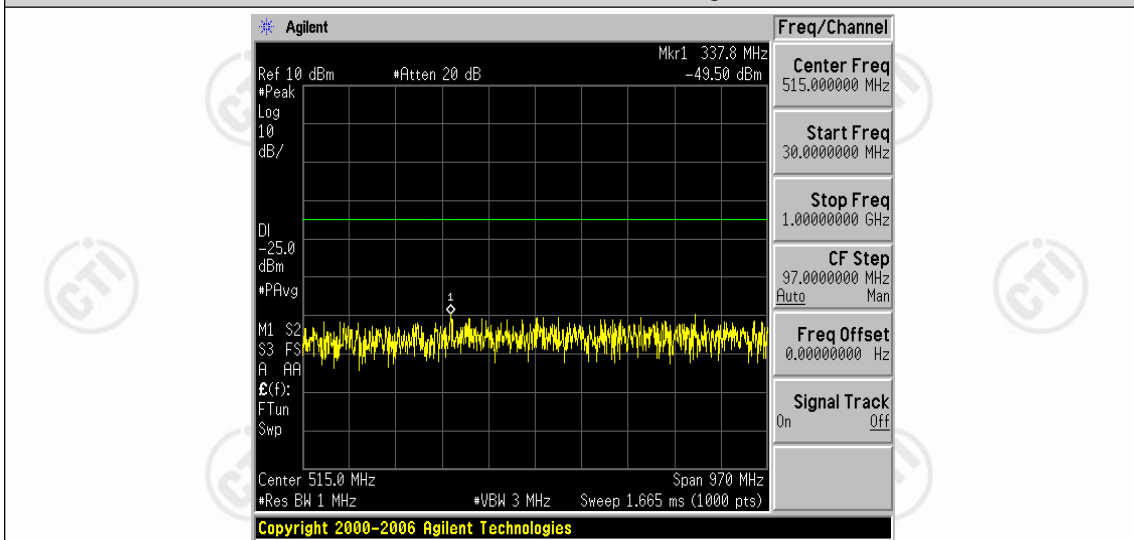

Band7-10MHz-QPSK-20800-1RB#0-Range1:30~1000MHz

Band7-10MHz-QPSK-20800-1RB#0-Range2:1000~3000MHz

Band7-10MHz-QPSK-20800-1RB#0-Range3:3000~26500MHz

Band7-10MHz-QPSK-21100-1RB#0-Range1:30~1000MHz

Band7-10MHz-QPSK-21100-1RB#0-Range2:1000~3000MHz