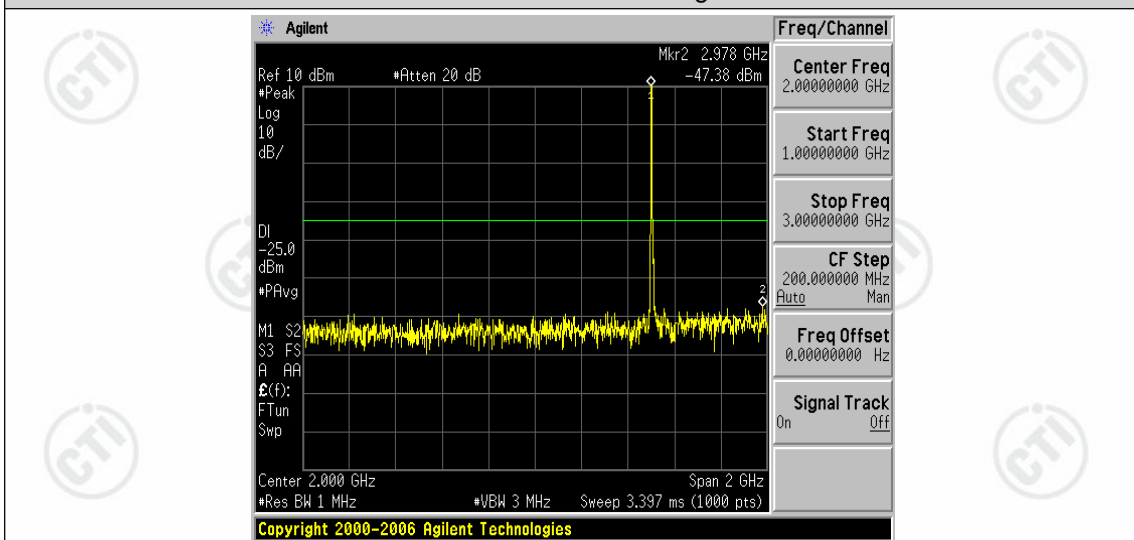

Band7-5MHz-16QAM-20775-1RB#0-Range2:1000~3000MHz