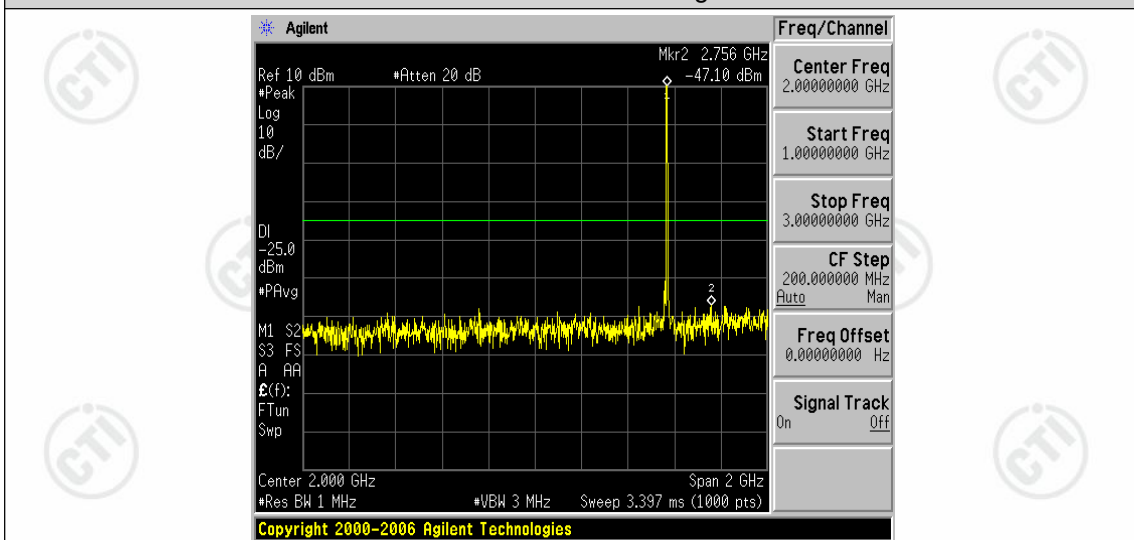

Band7-5MHz-16QAM-21425-1RB#0-Range2:1000~3000MHz