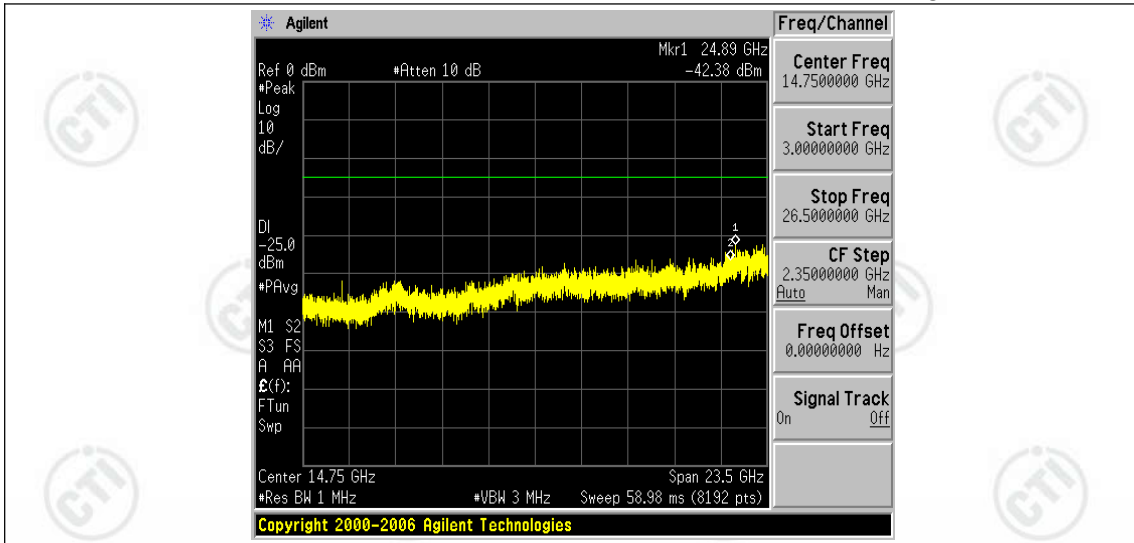

Band7-15MHz-QPSK-20825-1RB#0-Range3:3000~26500MHz