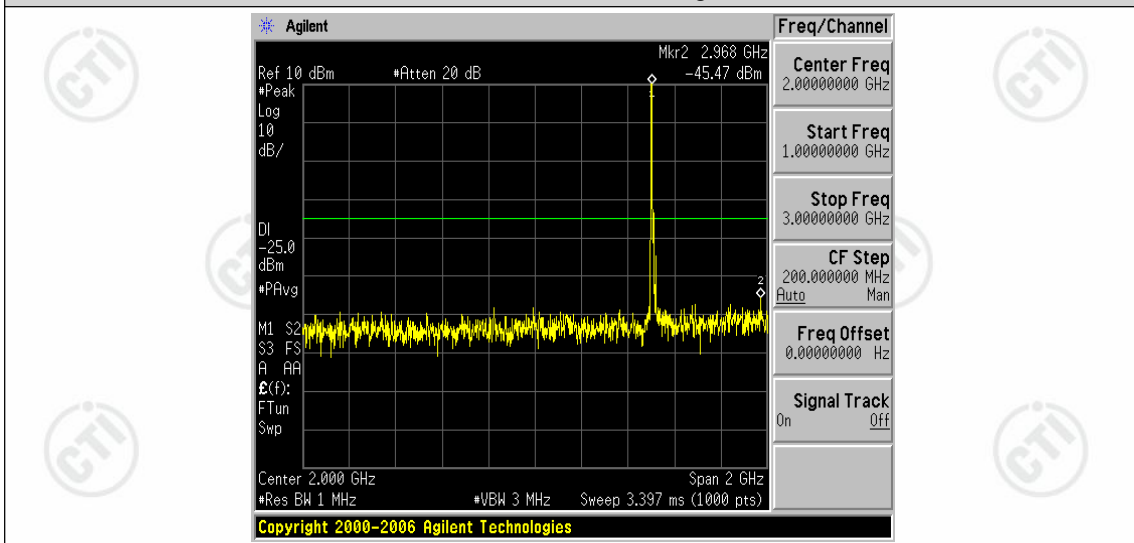

Band7-10MHz-QPSK-20800-1RB#0-Range1:30~1000MHz

Band7-10MHz-QPSK-20800-1RB#0-Range2:1000~3000MHz

Band7-10MHz-QPSK-20800-1RB#0-Range3:3000~26500MHz

Band7-10MHz-QPSK-21100-1RB#0-Range1:30~1000MHz

Band7-10MHz-QPSK-21100-1RB#0-Range2:1000~3000MHz