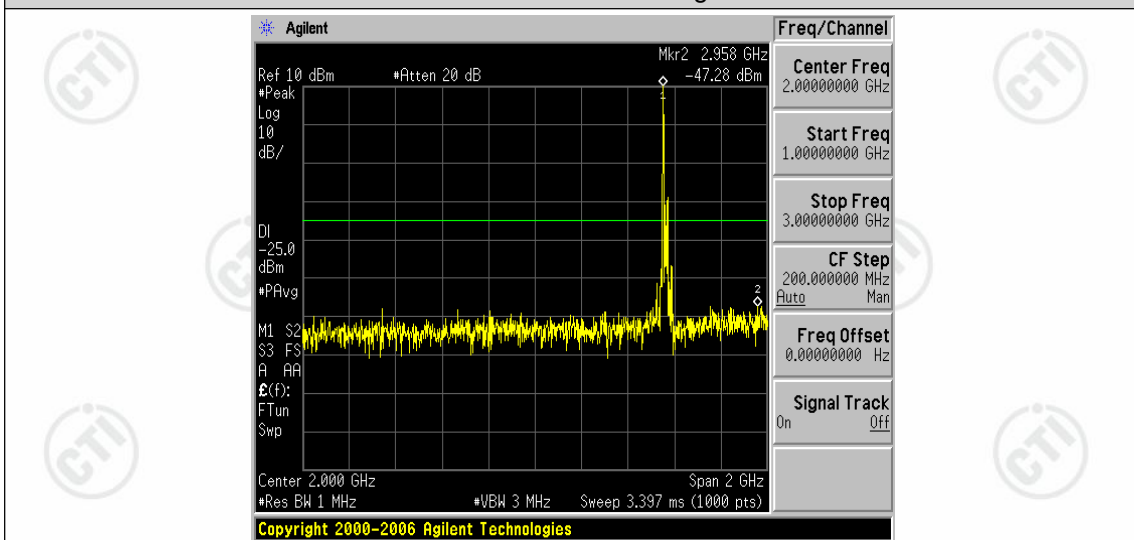

Band7-20MHz-QPSK-21100-1RB#0-Range2:1000~3000MHz

Band7-20MHz-QPSK-21100-1RB#0-Range3:3000~26500MHz

Band7-20MHz-QPSK-21350-1RB#0-Range1:30~1000MHz

Band7-20MHz-QPSK-21350-1RB#0-Range2:1000~3000MHz

Band7-20MHz-QPSK-21350-1RB#0-Range3:3000~26500MHz