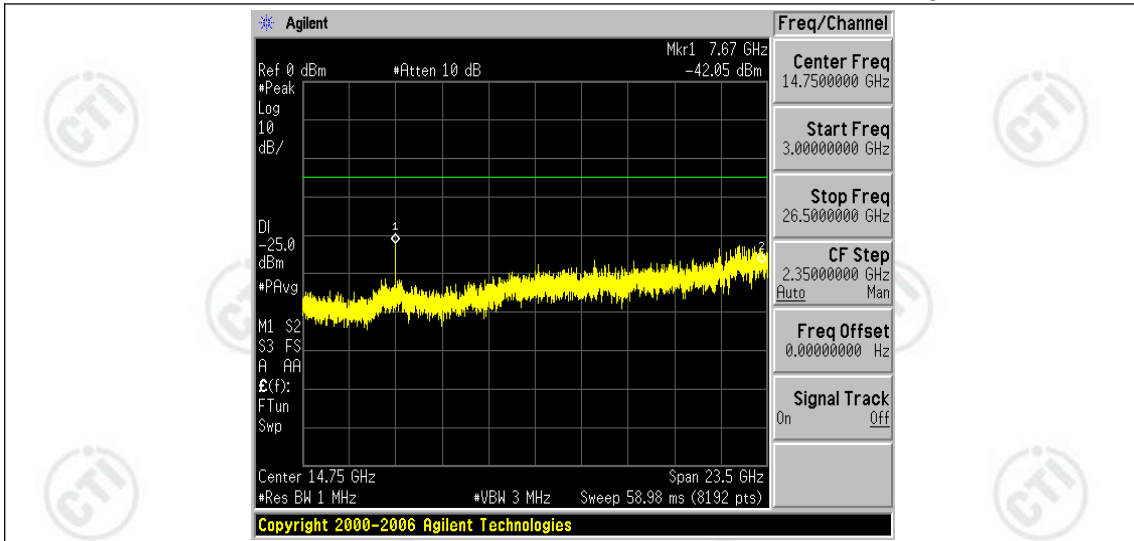

Band7-15MHz-QPSK-21375-1RB#0-Range3:3000~26500MHz