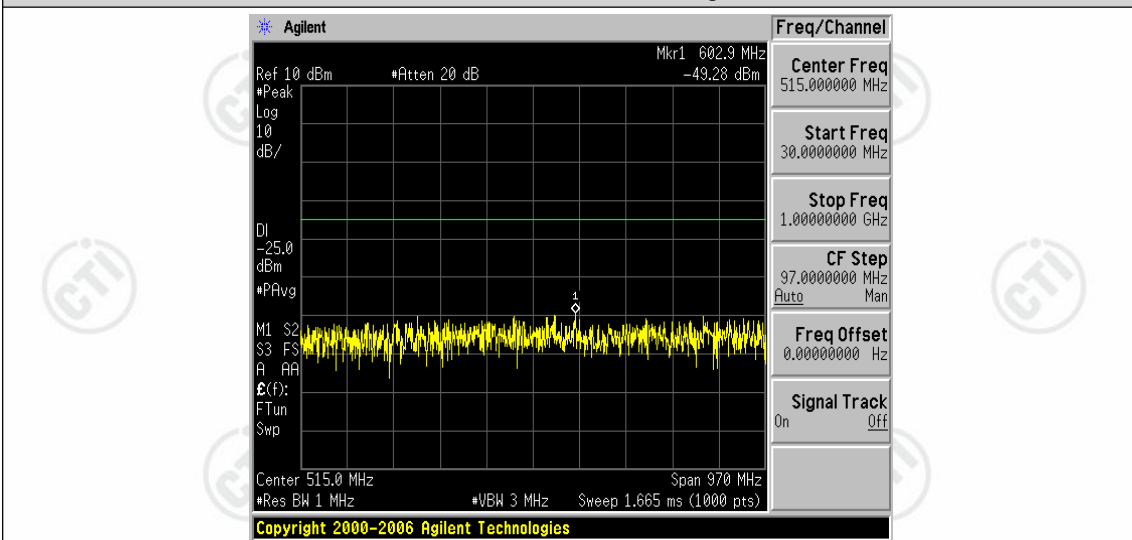

Band7-15MHz-16QAM-21375-1RB#0-Range3:3000~26500MHz

Band7-20MHz-QPSK-20850-1RB#0-Range1:30~1000MHz

Band7-20MHz-QPSK-20850-1RB#0-Range2:1000~3000MHz

Band7-20MHz-QPSK-20850-1RB#0-Range3:3000~26500MHz

Band7-20MHz-QPSK-21100-1RB#0-Range1:30~1000MHz