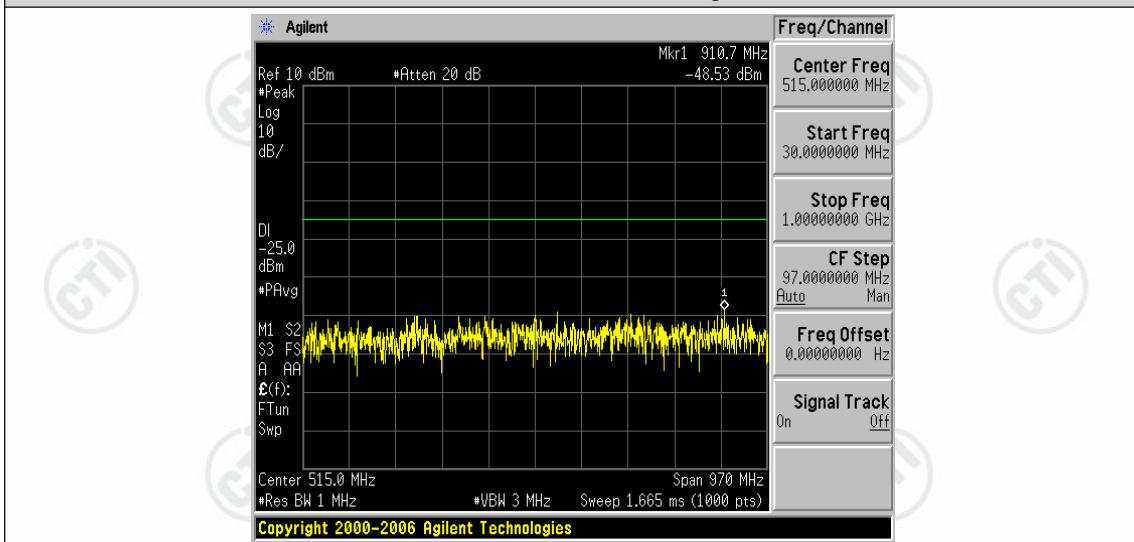

Band7-15MHz-QPSK-20825-1RB#0-Range3:3000~26500MHz

Band7-15MHz-QPSK-21100-1RB#0-Range1:30~1000MHz

Band7-15MHz-QPSK-21100-1RB#0-Range2:1000~3000MHz

Band7-15MHz-QPSK-21100-1RB#0-Range3:3000~26500MHz

Band7-15MHz-QPSK-21375-1RB#0-Range1:30~1000MHz