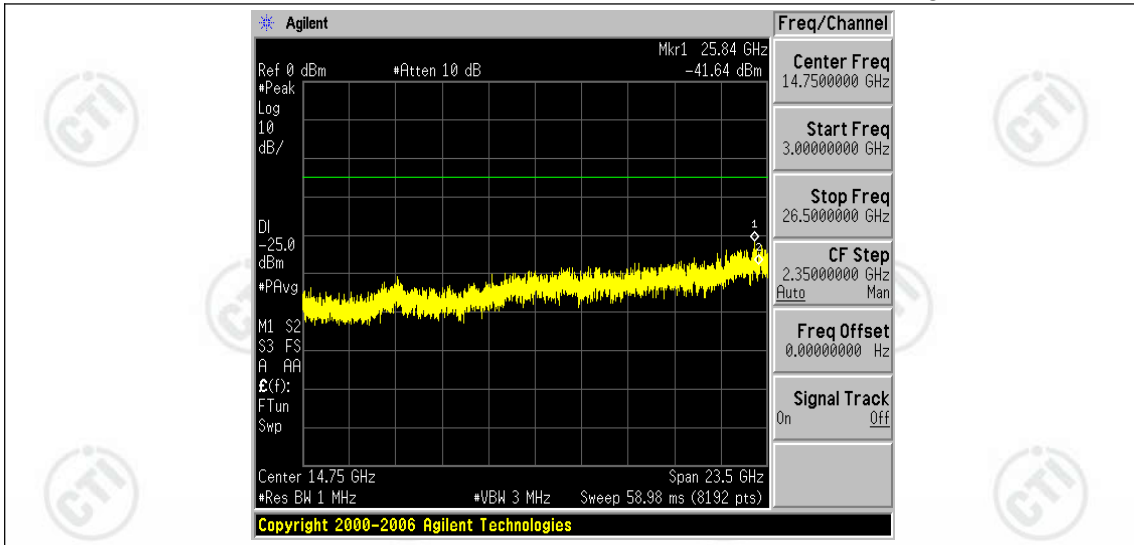

Band7-15MHz-QPSK-20825-1RB#0-Range3:3000~26500MHz

Band7-15MHz-QPSK-21100-1RB#0-Range1:30~1000MHz

Band7-15MHz-QPSK-21100-1RB#0-Range2:1000~3000MHz

Band7-15MHz-QPSK-21100-1RB#0-Range3:3000~26500MHz

Band7-15MHz-QPSK-21375-1RB#0-Range1:30~1000MHz