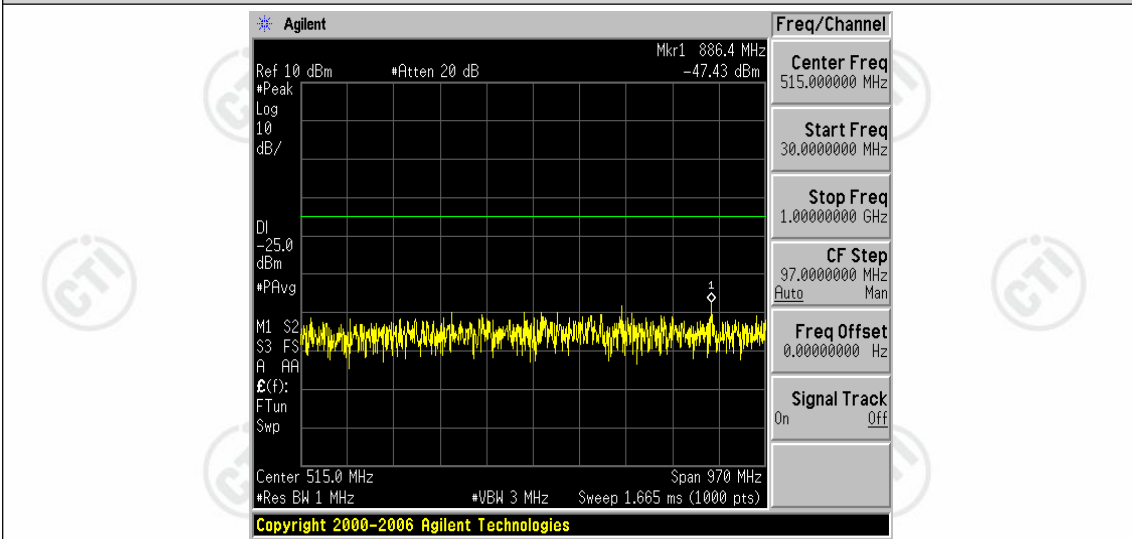

Band7-10MHz-QPSK-21400-1RB#0-Range1:30~1000MHz