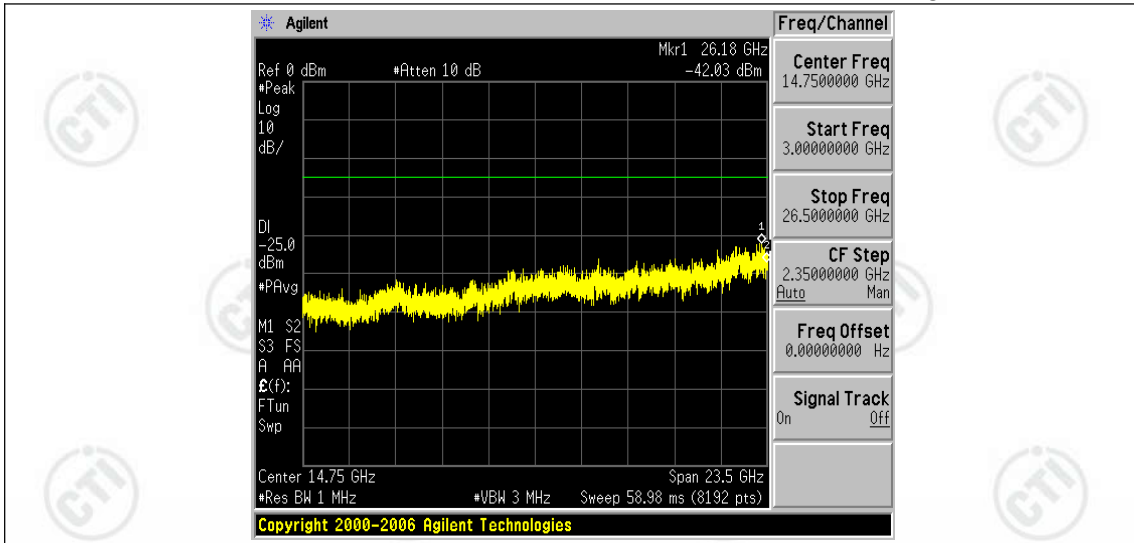

Band7-10MHz-16QAM-20800-1RB#0-Range3:3000~26500MHz