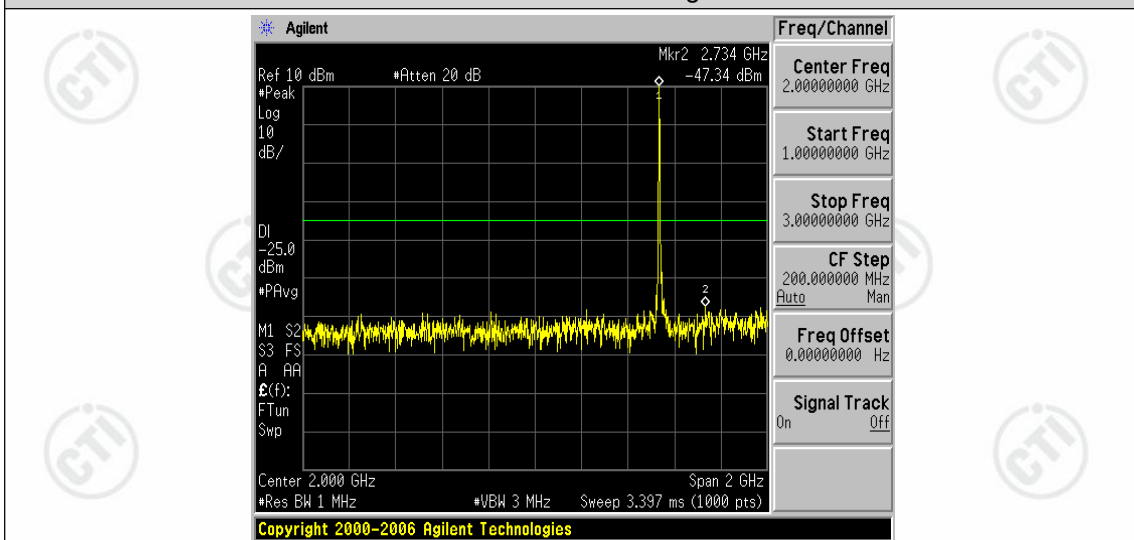

Test Graphs

Band7-5MHz-QPSK-21100-1RB#0-Range1:30~1000MHz

Band7-5MHz-QPSK-21100-1RB#0-Range2:1000~3000MHz

Band7-5MHz-QPSK-21100-1RB#0-Range3:3000~26500MHz

Band7-5MHz-QPSK-21425-1RB#0-Range1:30~1000MHz

Band7-5MHz-QPSK-21425-1RB#0-Range2:1000~3000MHz