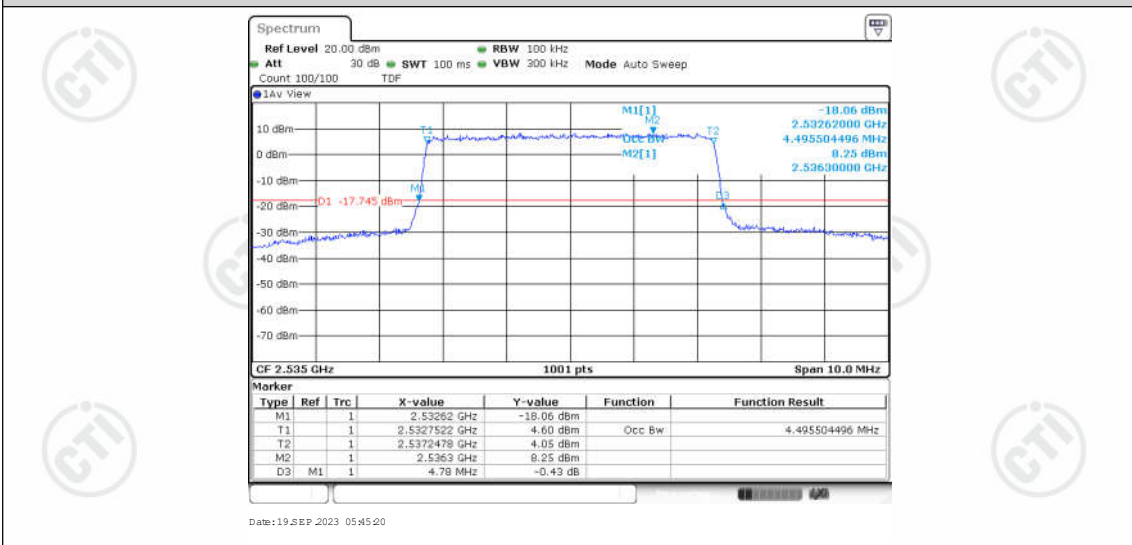

Test Graphs

Band7-5MHz-16QAM-20775-25RB#0-4.505

Band7-5MHz-16QAM-21100-25RB#0-4.496

Band7-5MHz-16QAM-21425-25RB#0-4.496

Band7-10MHz-QPSK-20800-50RB#0-8.985

Band7-10MHz-QPSK-21100-50RB#0-8.985

Band7-10MHz-QPSK-21400-50RB#0-9.018