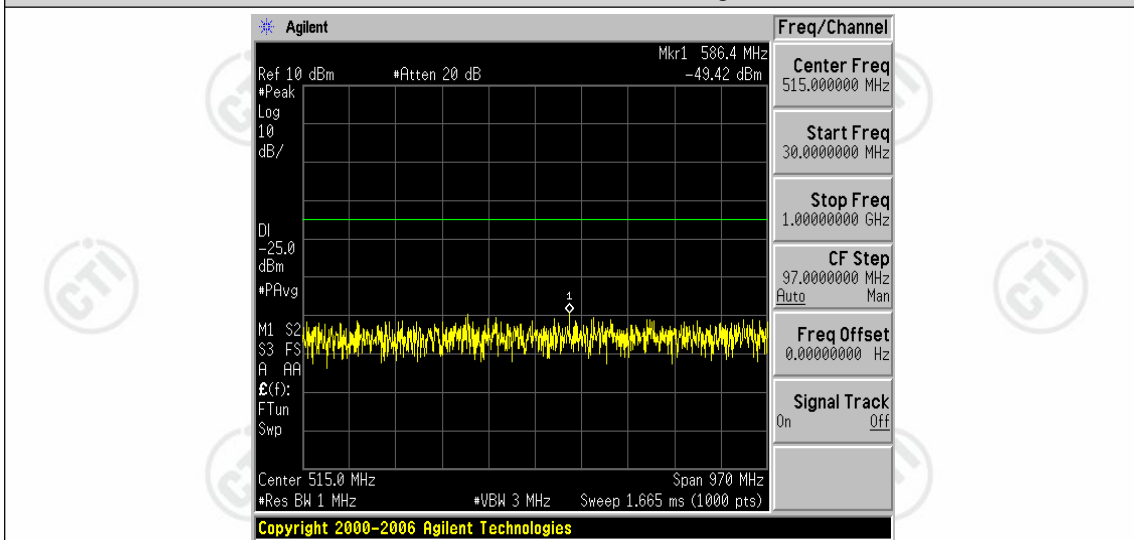

Band7-10MHz-16QAM-21100-1RB#0-Range1:30~1000MHz