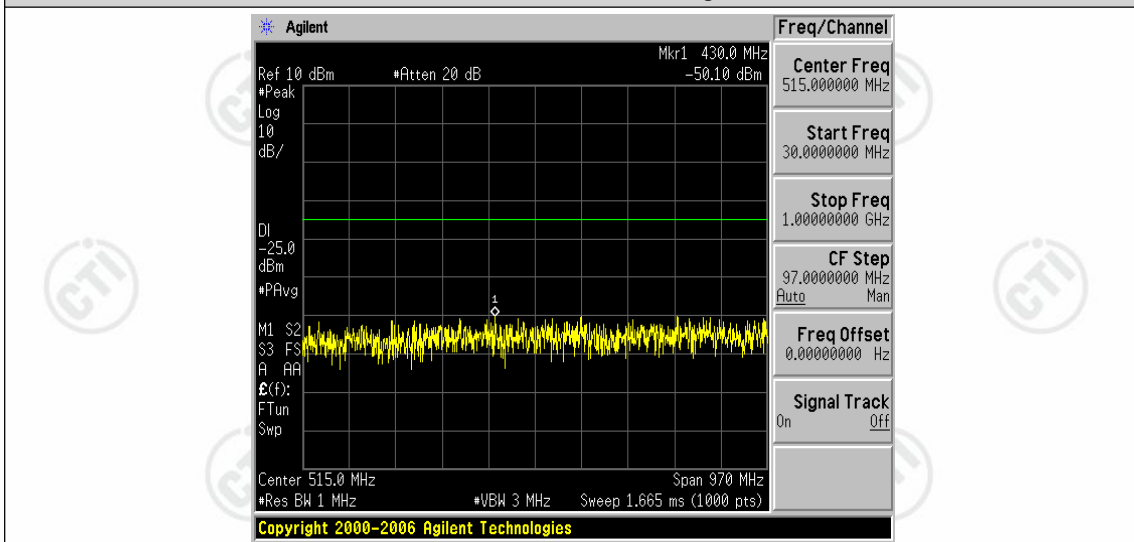

Test Graphs

Band7-5MHz-QPSK-21100-1RB#0-Range1:30~1000MHz

Band7-5MHz-QPSK-21100-1RB#0-Range2:1000~3000MHz

Band7-5MHz-QPSK-21100-1RB#0-Range3:3000~26500MHz

Band7-5MHz-QPSK-21425-1RB#0-Range1:30~1000MHz

Band7-5MHz-QPSK-21425-1RB#0-Range2:1000~3000MHz