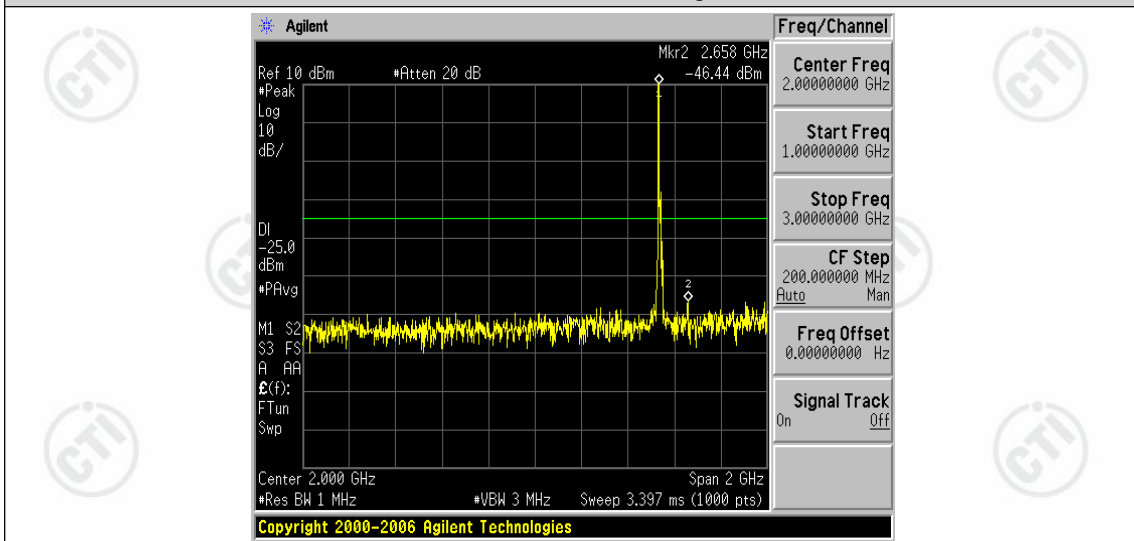

Band7-10MHz-QPSK-20800-1RB#0-Range1:30~1000MHz

Band7-10MHz-QPSK-20800-1RB#0-Range2:1000~3000MHz

Band7-10MHz-QPSK-20800-1RB#0-Range3:3000~26500MHz

Band7-10MHz-QPSK-21100-1RB#0-Range1:30~1000MHz

Band7-10MHz-QPSK-21100-1RB#0-Range2:1000~3000MHz