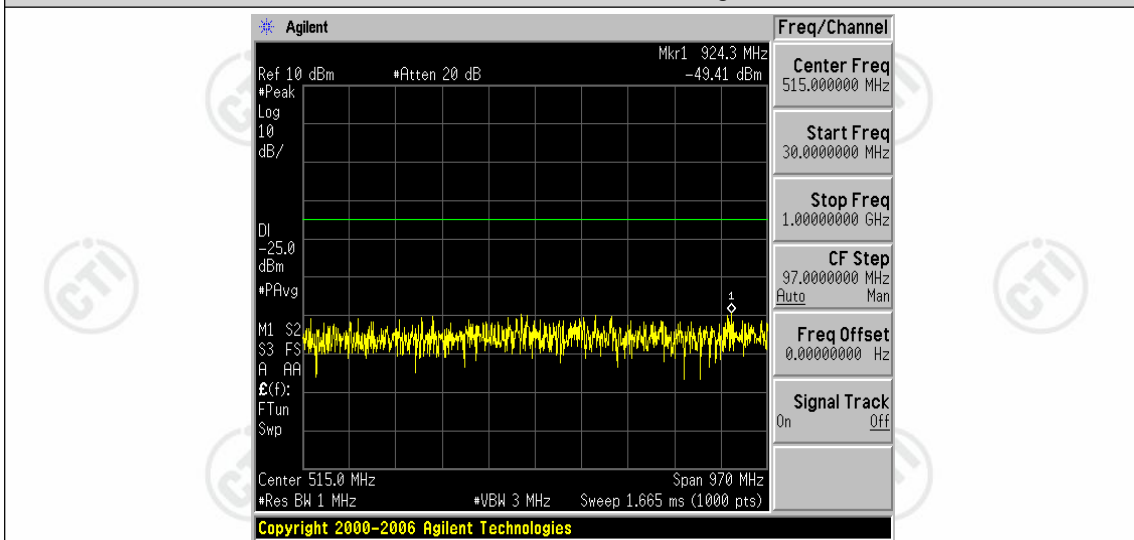

Band7-20MHz-16QAM-20850-1RB#0-Range1:30~1000MHz

Band7-20MHz-16QAM-20850-1RB#0-Range2:1000~3000MHz

Band7-20MHz-16QAM-20850-1RB#0-Range3:3000~26500MHz

Band7-20MHz-16QAM-21100-1RB#0-Range1:30~1000MHz

Band7-20MHz-16QAM-21100-1RB#0-Range2:1000~3000MHz