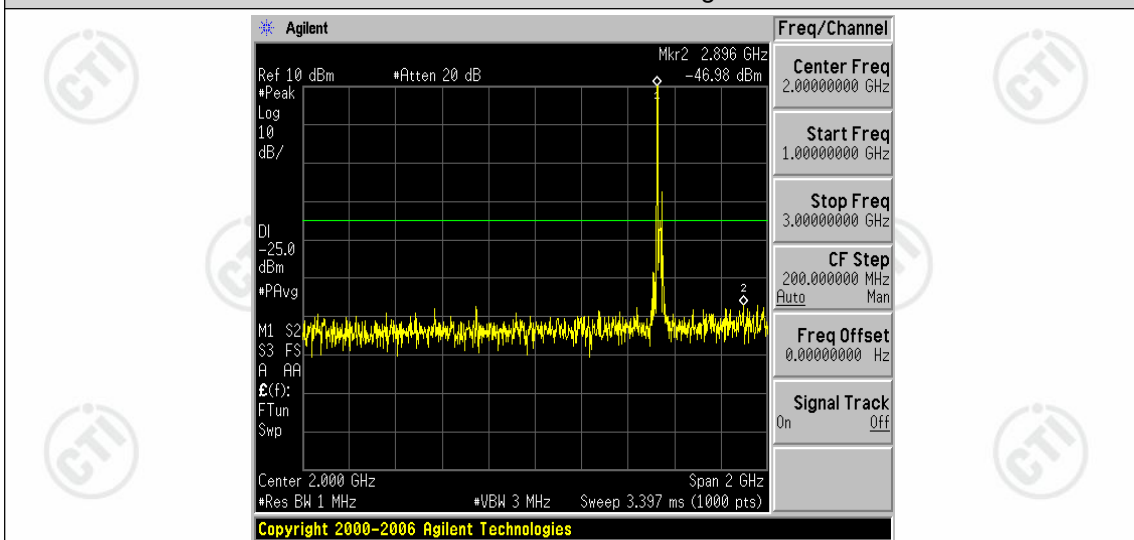

Band7-20MHz-16QAM-20850-1RB#0-Range1:30~1000MHz

Band7-20MHz-16QAM-20850-1RB#0-Range2:1000~3000MHz

Band7-20MHz-16QAM-20850-1RB#0-Range3:3000~26500MHz

Band7-20MHz-16QAM-21100-1RB#0-Range1:30~1000MHz

Band7-20MHz-16QAM-21100-1RB#0-Range2:1000~3000MHz