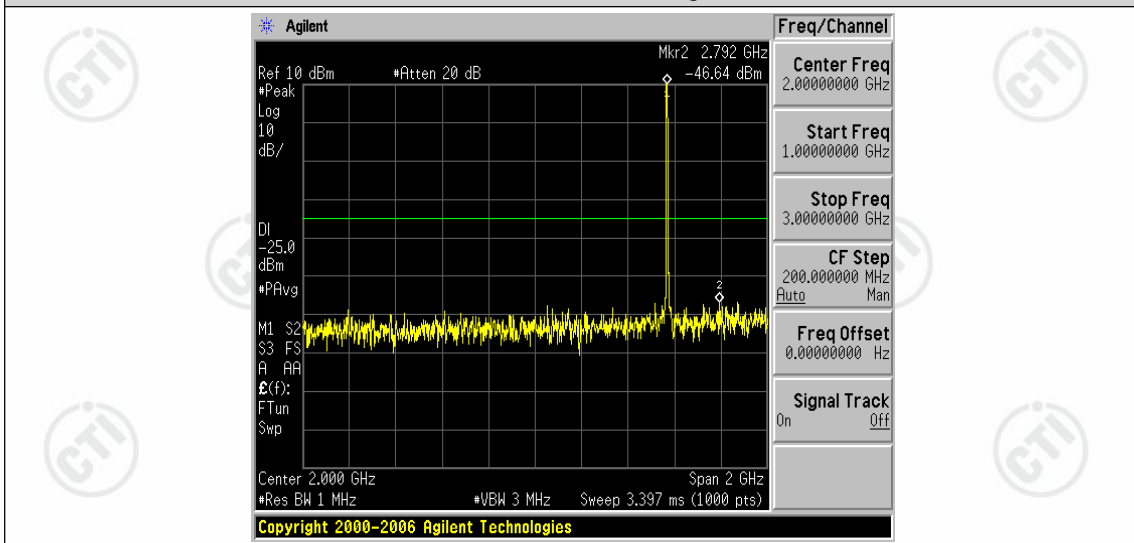

Test Graphs

Band7-5MHz-QPSK-21100-1RB#0-Range1:30~1000MHz

Band7-5MHz-QPSK-21100-1RB#0-Range2:1000~3000MHz

Band7-5MHz-QPSK-21100-1RB#0-Range3:3000~26500MHz

Band7-5MHz-QPSK-21425-1RB#0-Range1:30~1000MHz

Band7-5MHz-QPSK-21425-1RB#0-Range2:1000~3000MHz