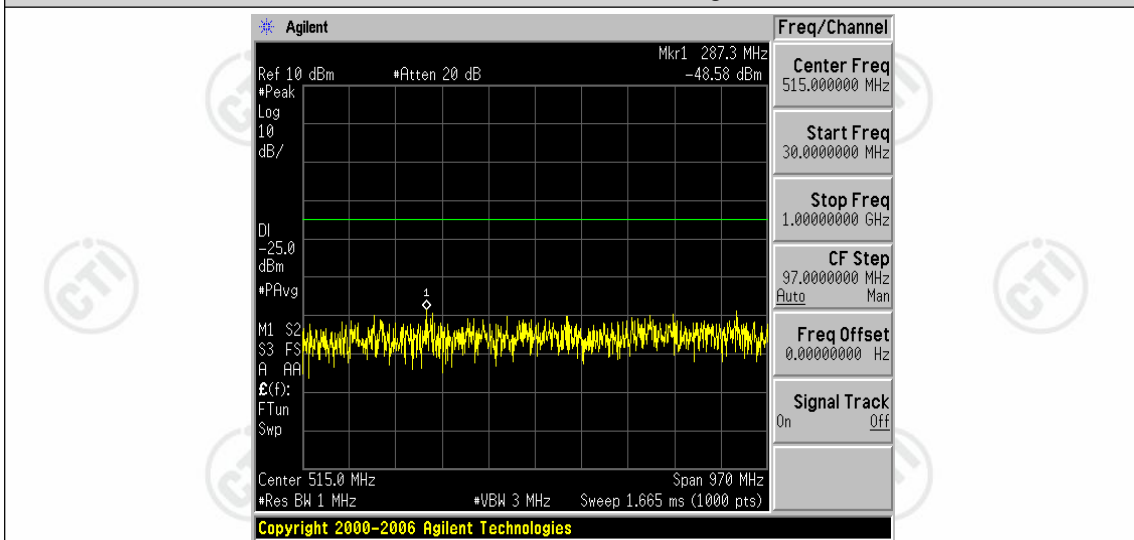

Band7-20MHz-QPSK-21350-1RB#0-Range1:30~1000MHz