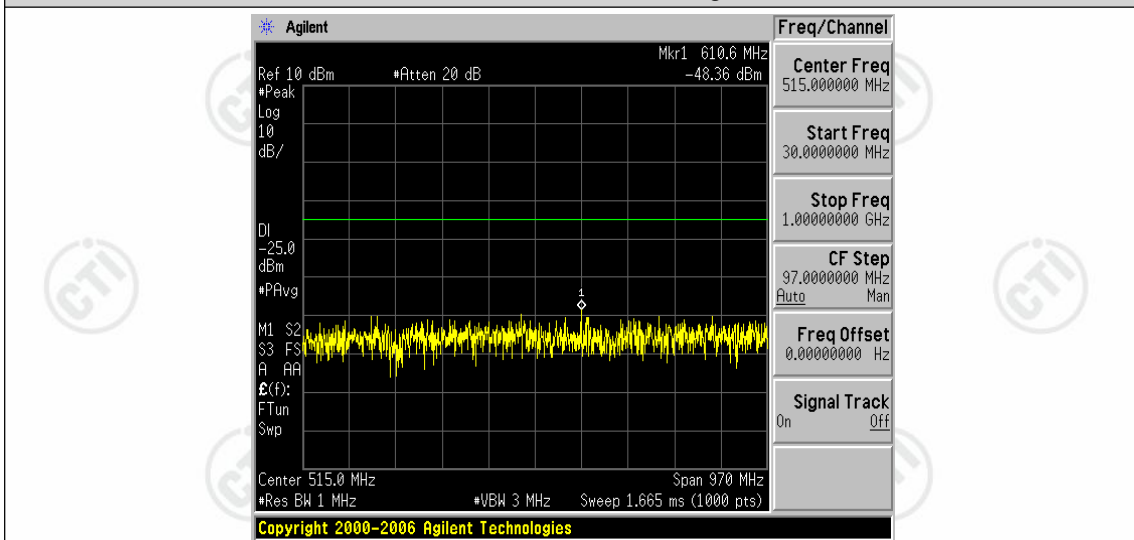

Band7-5MHz-QPSK-21425-1RB#0-Range3:3000~26500MHz

Band7-5MHz-16QAM-20775-1RB#0-Range1:30~1000MHz

Band7-5MHz-16QAM-20775-1RB#0-Range2:1000~3000MHz

Band7-5MHz-16QAM-20775-1RB#0-Range3:3000~26500MHz

Band7-5MHz-16QAM-21100-1RB#0-Range1:30~1000MHz