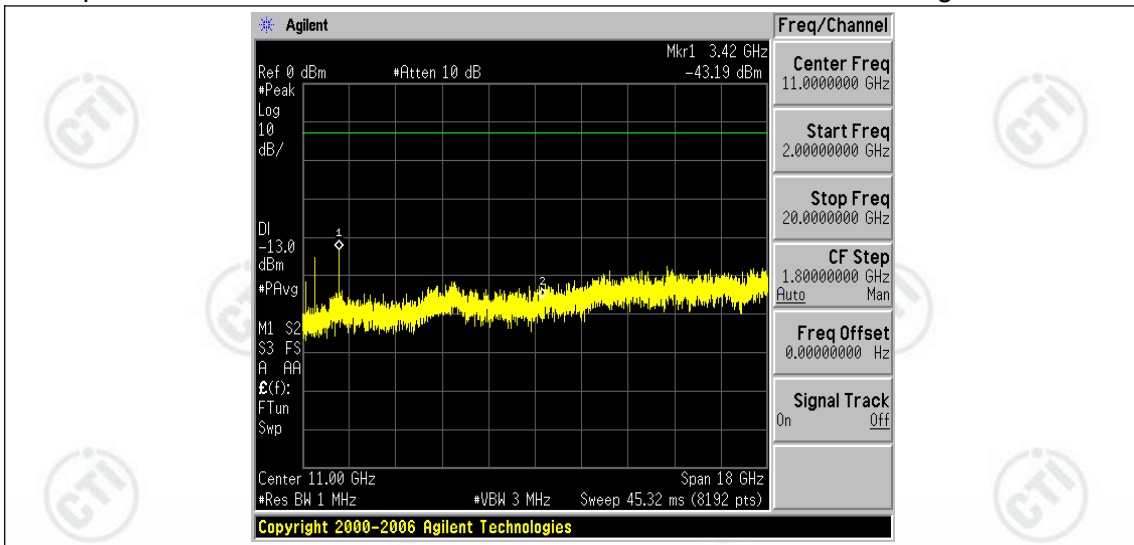

Band4-5MHz-QPSK-19975-1RB#0-Range3:2000~20000MHz