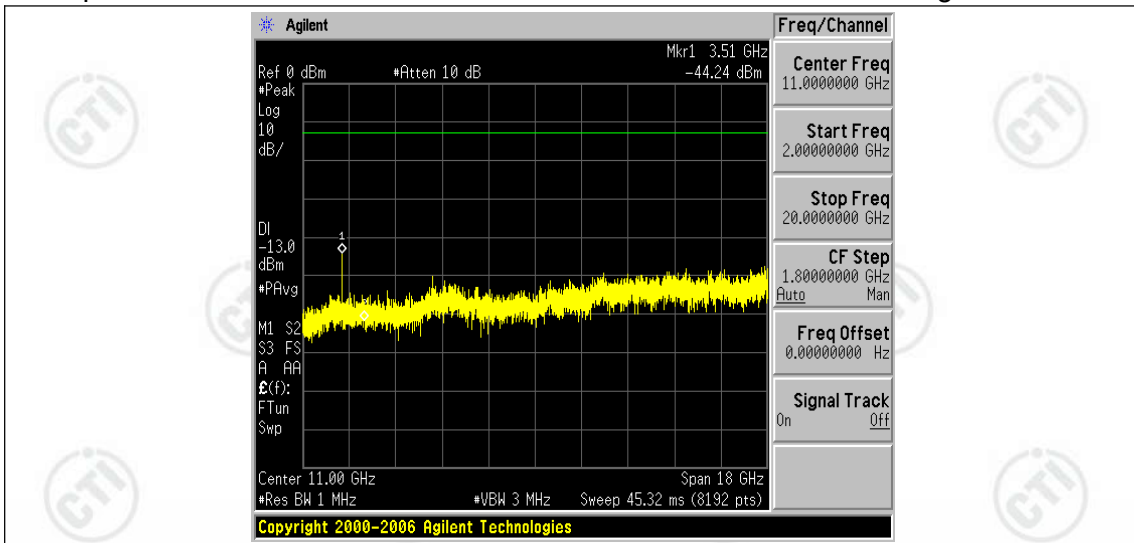

Band4-1.4MHz-QPSK-20175-1RB#0-Range2:1000~2000MHz

Band4-1.4MHz-QPSK-20175-1RB#0-Range3:2000~20000MHz

Band4-1.4MHz-QPSK-20393-1RB#0-Range 1:30~1000MHz

Band4-1.4MHz-QPSK-20393-1RB#0-Range2:1000~2000MHz

Band4-1.4MHz-QPSK-20393-1RB#0-Range3:2000~20000MHz