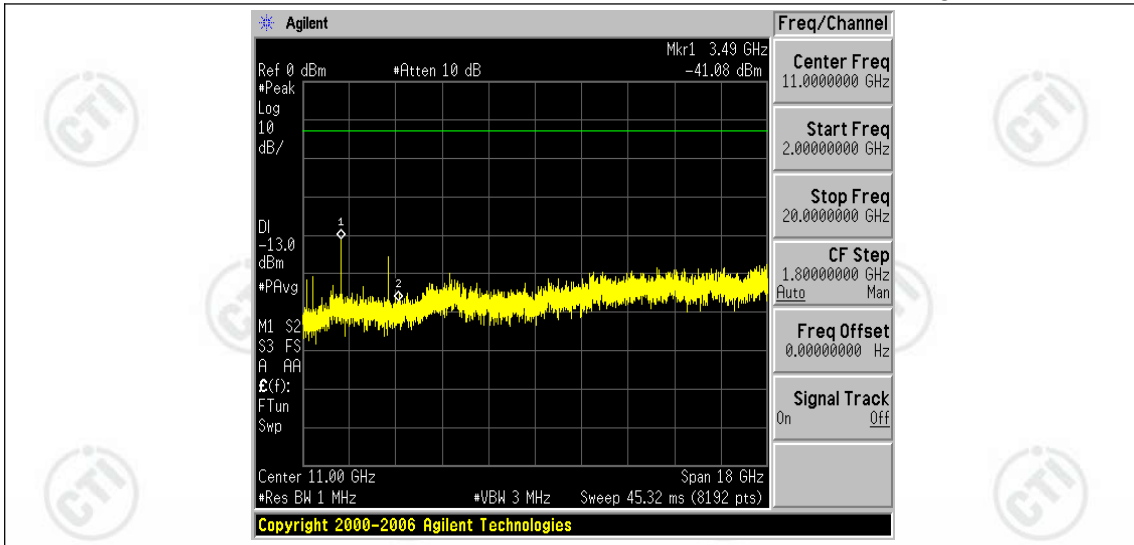

Band4-10MHz-16QAM-20175-1RB#0-Range3:2000~20000MHz

Band4-10MHz-16QAM-20350-1RB#0-Range1:30~1000MHz

Band4-10MHz-16QAM-20350-1RB#0-Range2:1000~2000MHz

Band4-10MHz-16QAM-20350-1RB#0-Range3:2000~20000MHz

Band4-15MHz-QPSK-20025-1RB#0-Range1:30~1000MHz