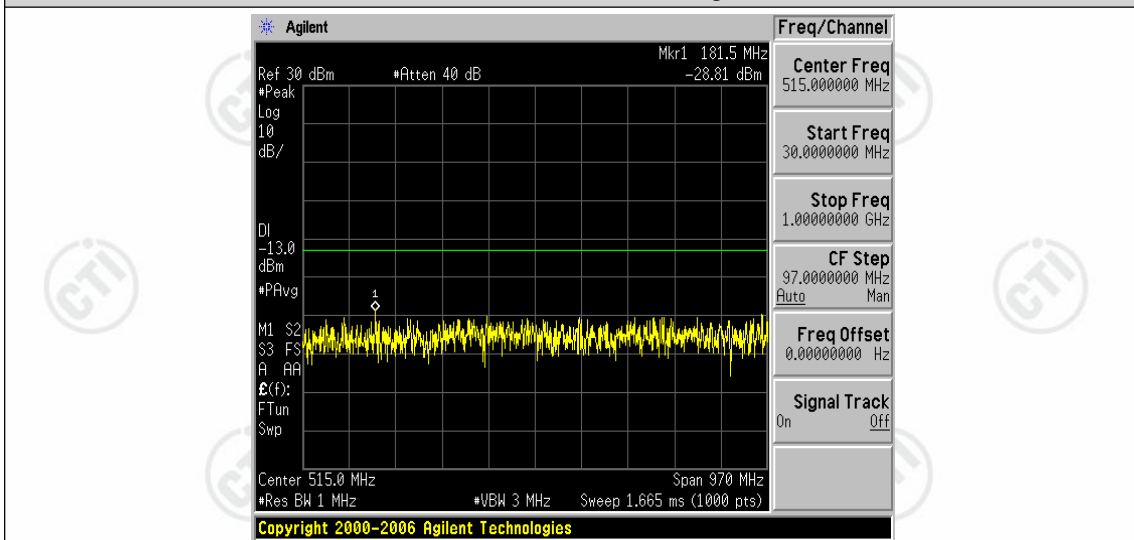

Band4-3MHz-16QAM-20175-1RB#0-Range1:30~1000MHz