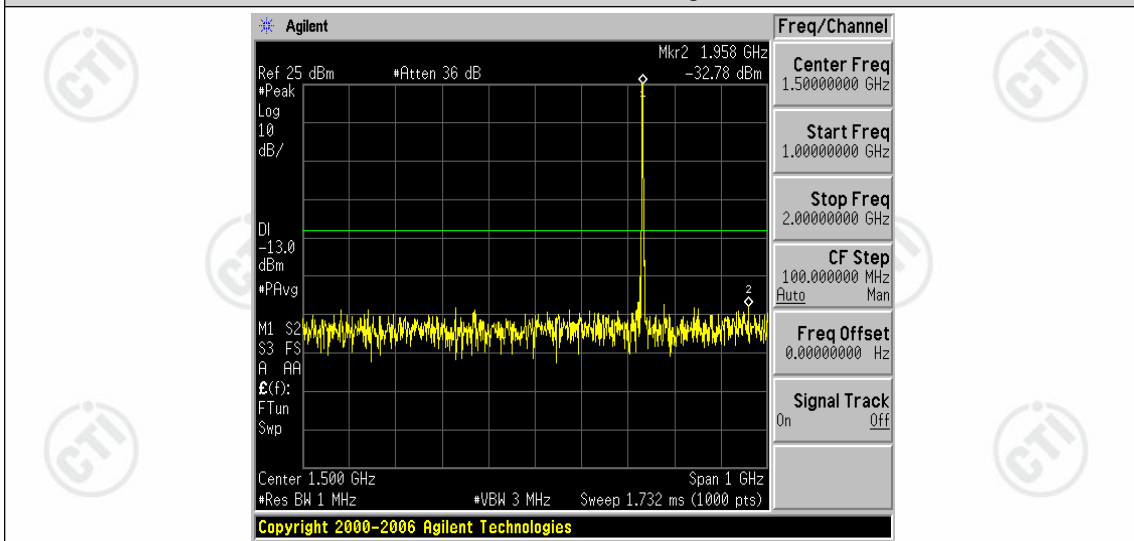

Band4-5MHz-QPSK-20175-1RB#0-Range2:1000~2000MHz