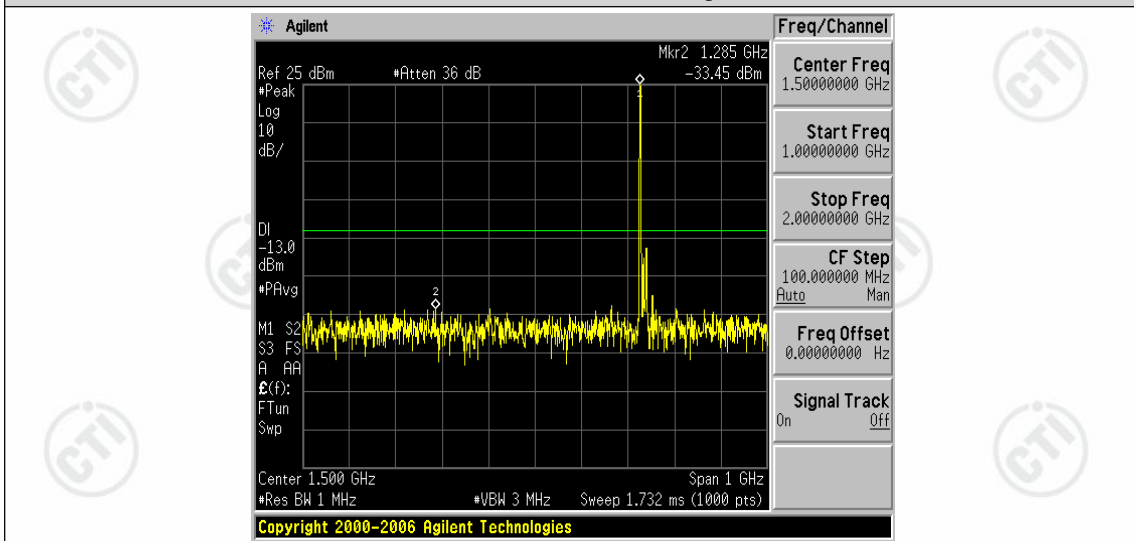

Band4-15MHz-16QAM-20175-1RB#0-Range2:1000~2000MHz