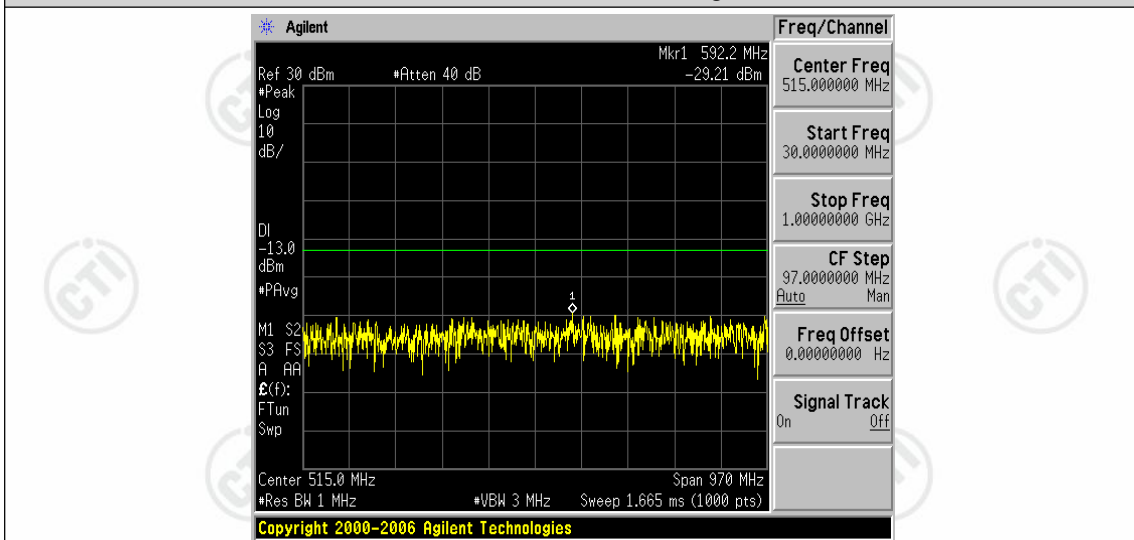

Band4-3MHz-16QAM-20385-1RB#0-Range1:30~1000MHz