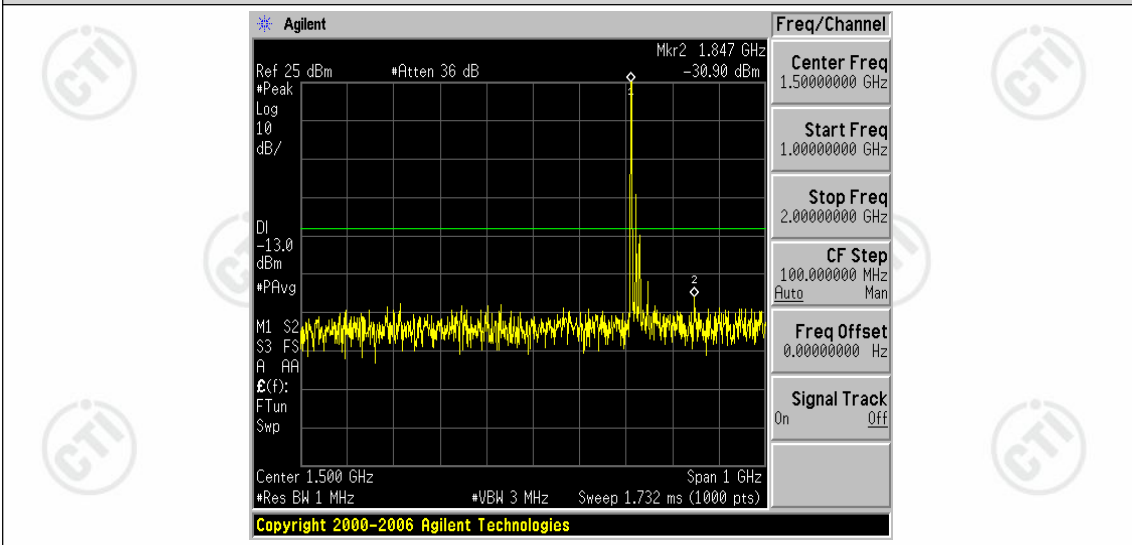

Band4-15MHz-16QAM-20325-1RB#0-Range2:1000~2000MHz

Band4-15MHz-16QAM-20325-1RB#0-Range3:2000~20000MHz

Band4-20MHz-QPSK-20050-1RB#0-Range1:30~1000MHz

Band4-20MHz-QPSK-20050-1RB#0-Range2:1000~2000MHz

Band4-20MHz-QPSK-20050-1RB#0-Range3:2000~20000MHz