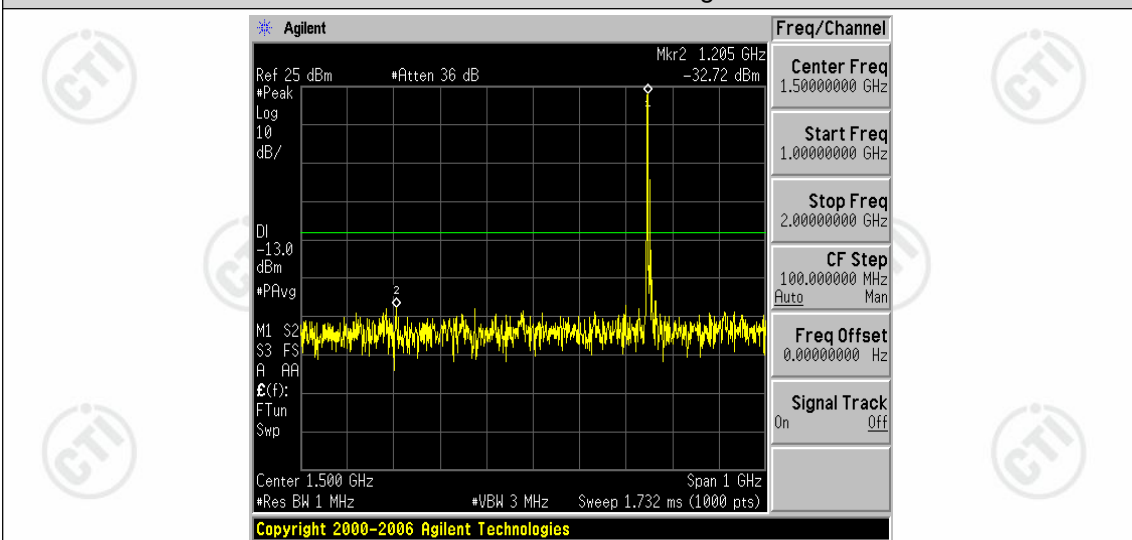

Band4-10MHz-16QAM-20350-1RB#0-Range2:1000~2000MHz