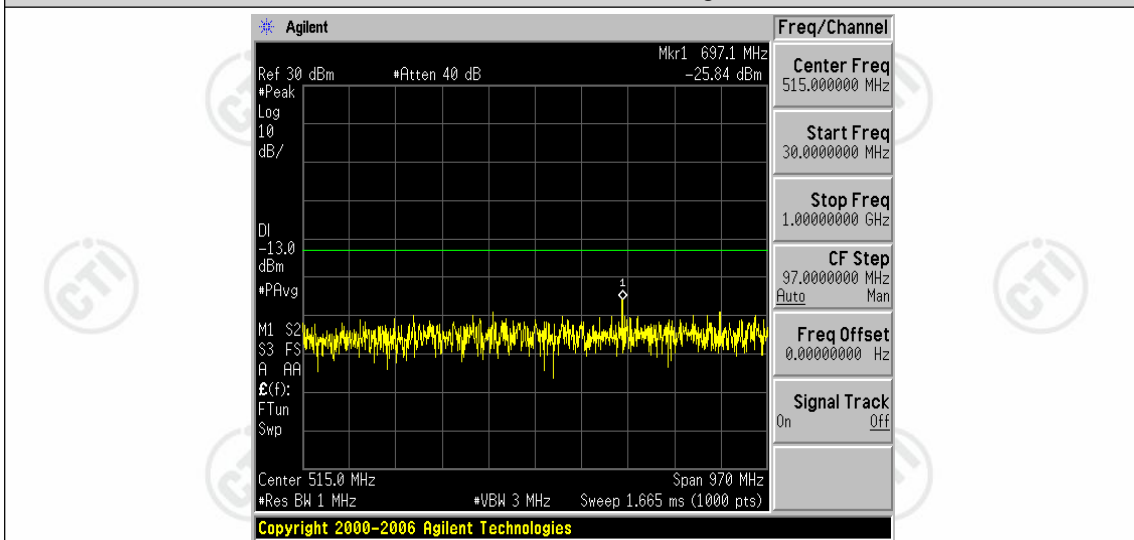

Band4-3MHz-QPSK-20385-1RB#0-Range1:30~1000MHz