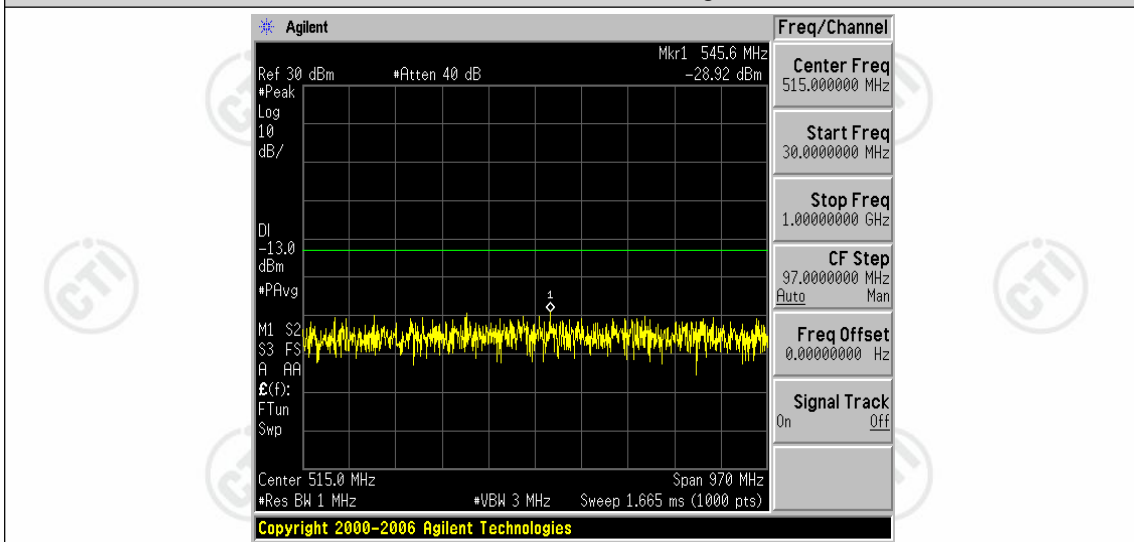

Band4-5MHz-QPSK-20175-1RB#0-Range1:30~1000MHz