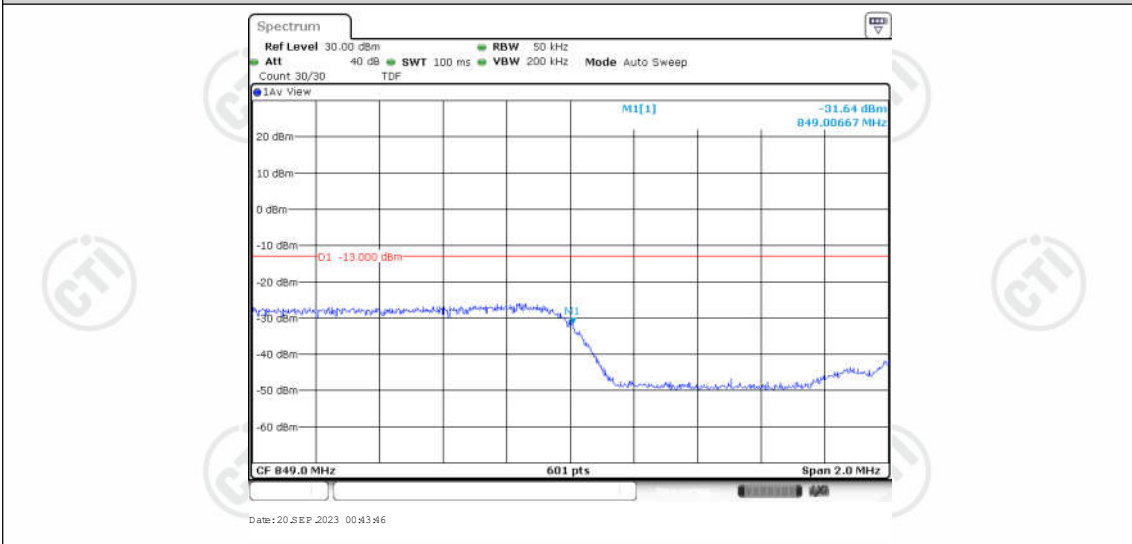

Band5-3MHz-16QAM-20635-1RB#0