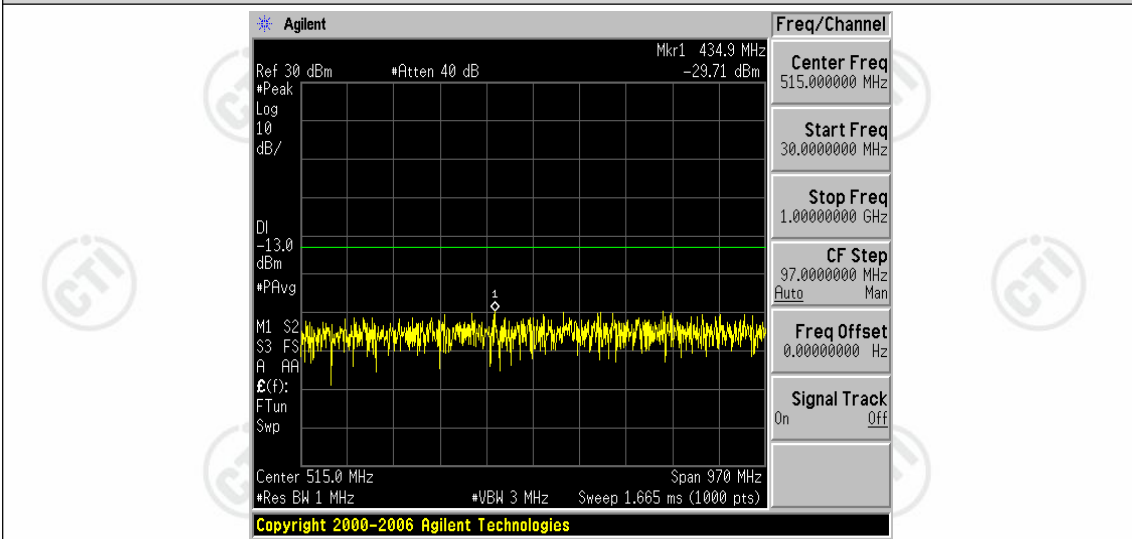

Band4-20MHz-16QAM-20050-1RB#0-Range1:30~1000MHz