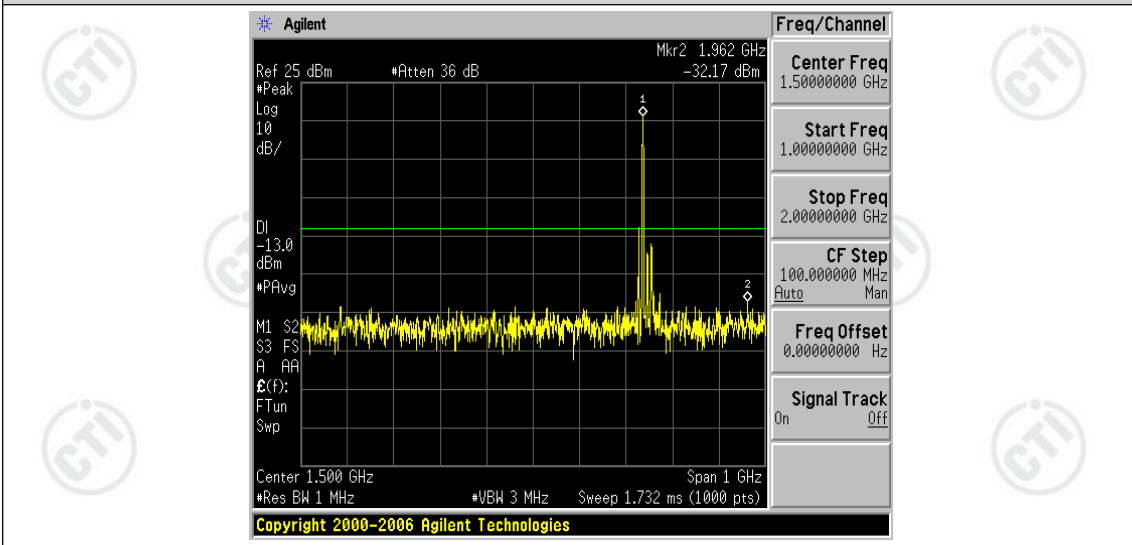

Band4-20MHz-16QAM-20175-1RB#0-Range2:1000~2000MHz

Band4-20MHz-16QAM-20175-1RB#0-Range3:2000~20000MHz

Band4-20MHz-16QAM-20300-1RB#0-Range1:30~1000MHz

Band4-20MHz-16QAM-20300-1RB#0-Range2:1000~2000MHz

Band4-20MHz-16QAM-20300-1RB#0-Range3:2000~20000MHz