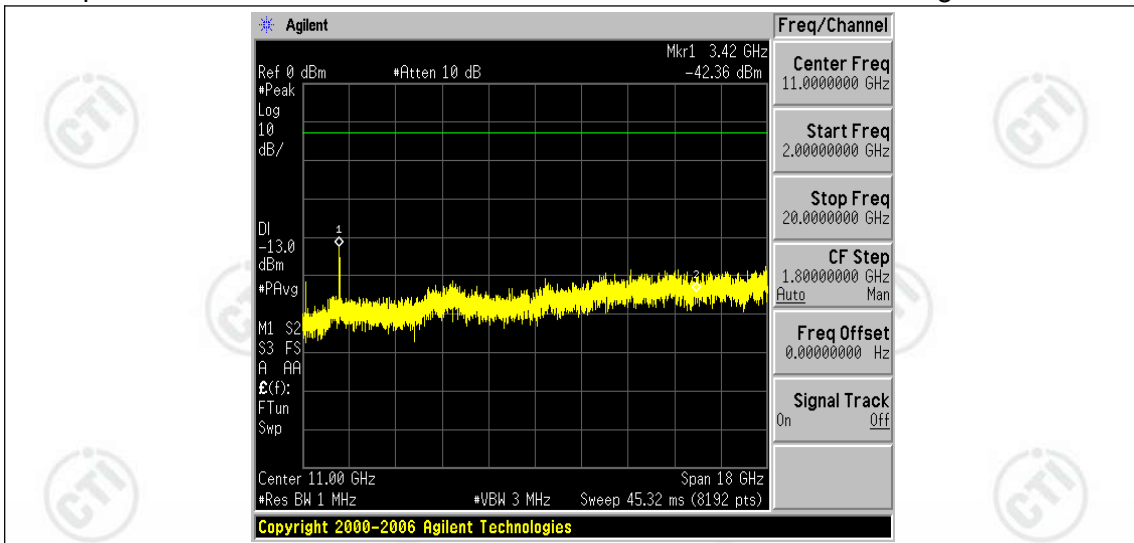

Band4-15MHz-16QAM-20325-1RB#0-Range2:1000~2000MHz

Band4-15MHz-16QAM-20325-1RB#0-Range3:2000~20000MHz

Band4-20MHz-QPSK-20050-1RB#0-Range1:30~1000MHz

Band4-20MHz-QPSK-20050-1RB#0-Range2:1000~2000MHz

Band4-20MHz-QPSK-20050-1RB#0-Range3:2000~20000MHz