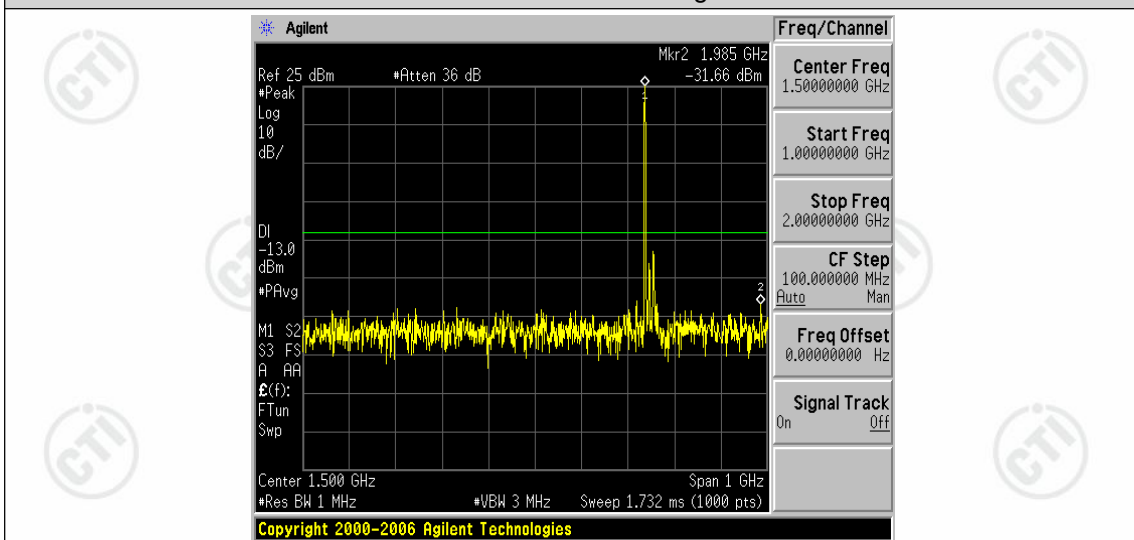

Band4-20MHz-QPSK-20175-1RB#0-Range1:30~1000MHz

Band4-20MHz-QPSK-20175-1RB#0-Range2:1000~2000MHz

Band4-20MHz-QPSK-20175-1RB#0-Range3:2000~20000MHz

Band4-20MHz-QPSK-20300-1RB#0-Range1:30~1000MHz

Band4-20MHz-QPSK-20300-1RB#0-Range2:1000~2000MHz