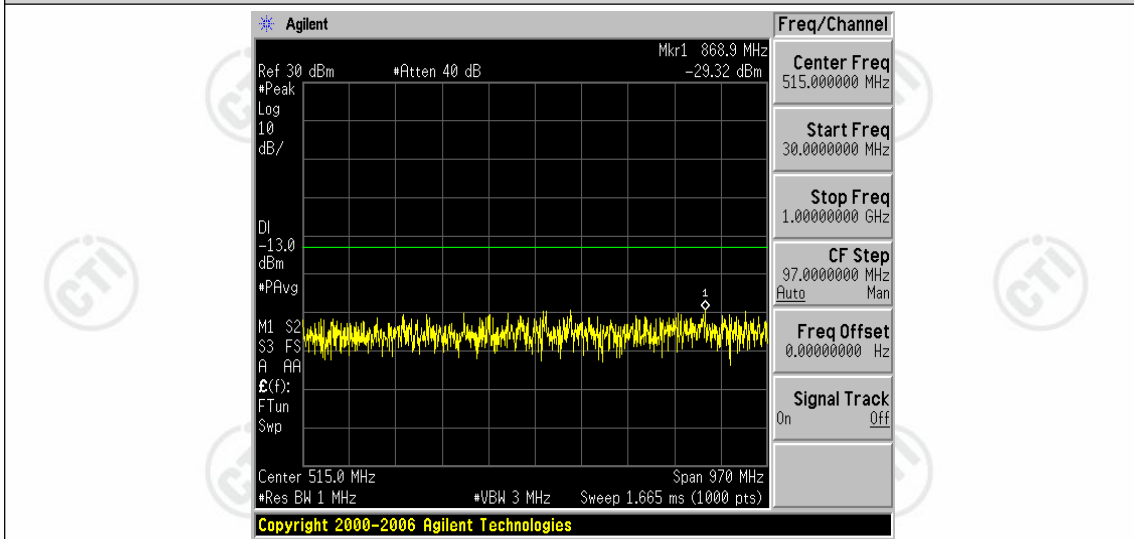

Band4-10MHz-16QAM-20175-1RB#0-Range3:2000~20000MHz

Band4-10MHz-16QAM-20350-1RB#0-Range1:30~1000MHz

Band4-10MHz-16QAM-20350-1RB#0-Range2:1000~2000MHz

Band4-10MHz-16QAM-20350-1RB#0-Range3:2000~20000MHz

Band4-15MHz-QPSK-20025-1RB#0-Range1:30~1000MHz