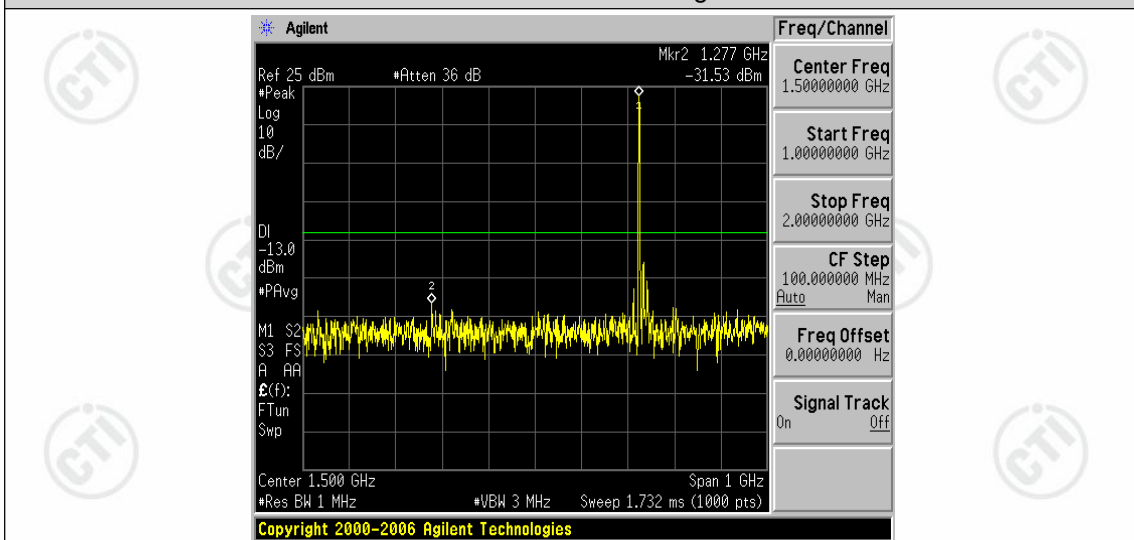

Band4-20MHz-QPSK-20175-1RB#0-Range2:1000~2000MHz