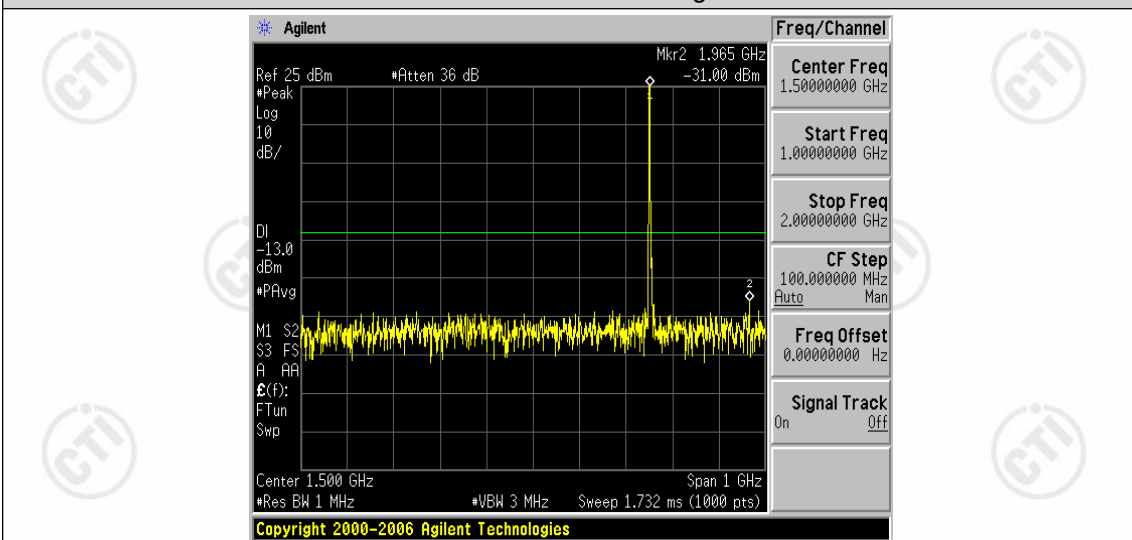

Band4-5MHz-16QAM-20175-1RB#0-Range1:30~1000MHz

Band4-5MHz-16QAM-20175-1RB#0-Range2:1000~2000MHz

Band4-5MHz-16QAM-20175-1RB#0-Range3:2000~20000MHz

Band4-5MHz-16QAM-20375-1RB#0-Range1:30~1000MHz

Band4-5MHz-16QAM-20375-1RB#0-Range2:1000~2000MHz