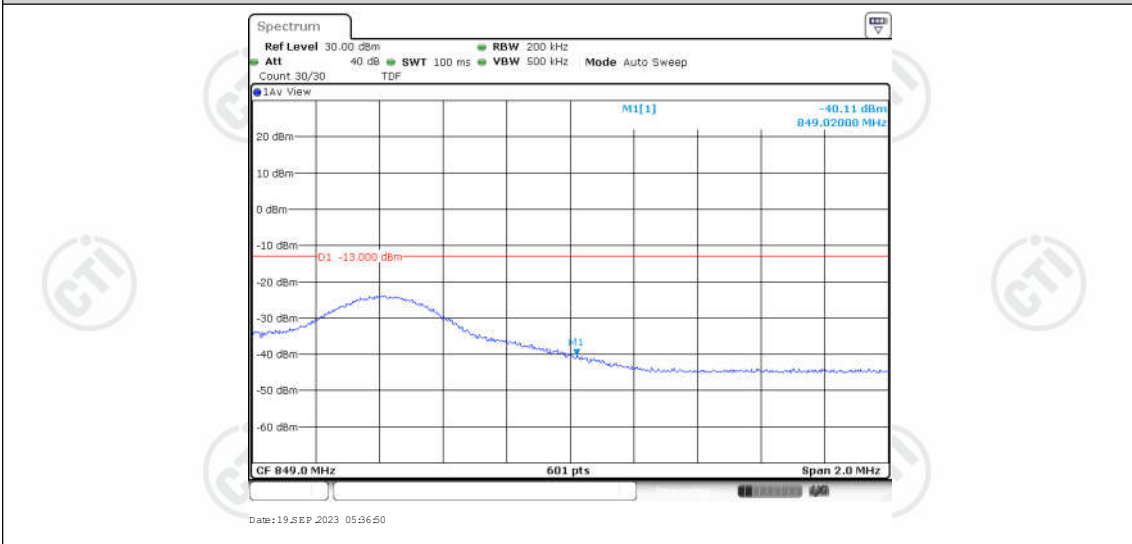

Band5-10MHz-16QAM-20600-1RB#0