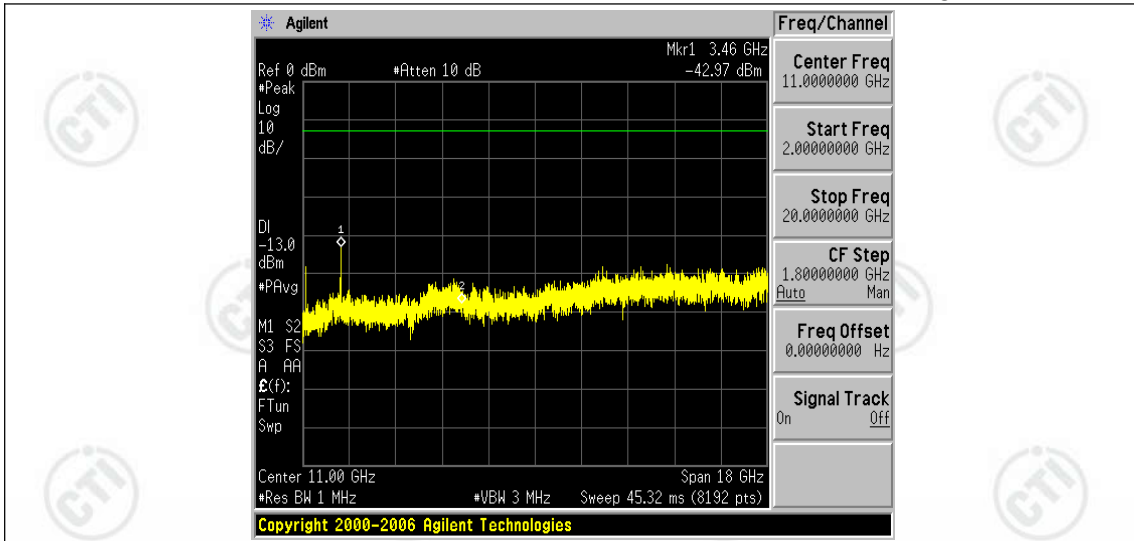

Band4-3MHz-16QAM-19965-1RB#0-Range2:1000~2000MHz

Band4-3MHz-16QAM-19965-1RB#0-Range3:2000~20000MHz

Band4-3MHz-16QAM-20175-1RB#0-Range1:30~1000MHz

Band4-3MHz-16QAM-20175-1RB#0-Range2:1000~2000MHz

Band4-3MHz-16QAM-20175-1RB#0-Range3:2000~20000MHz