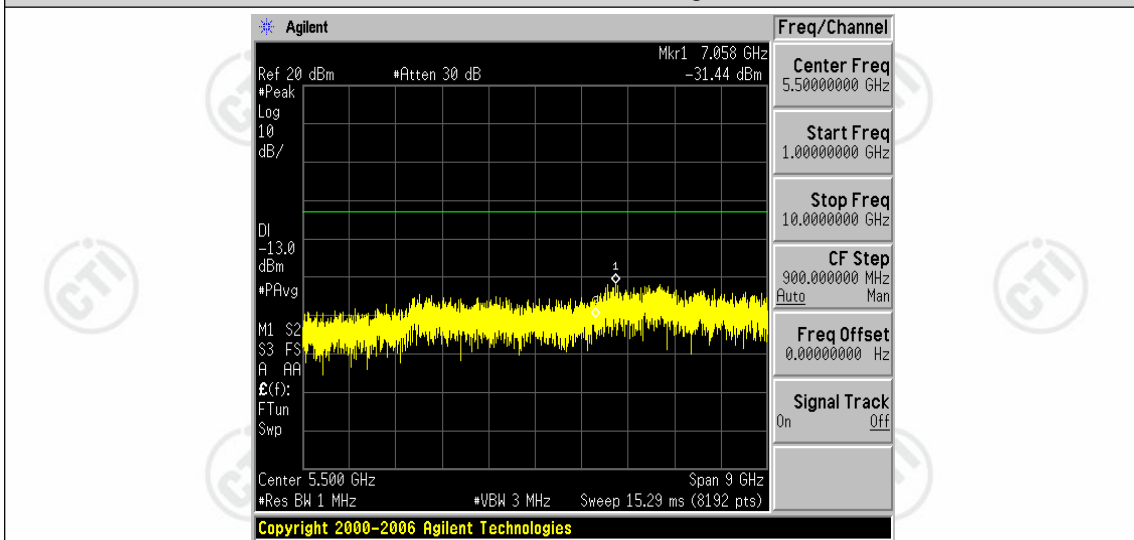

Band5-1.4MHz-QPSK-20525-1RB#0-Range2:1000~10000MHz