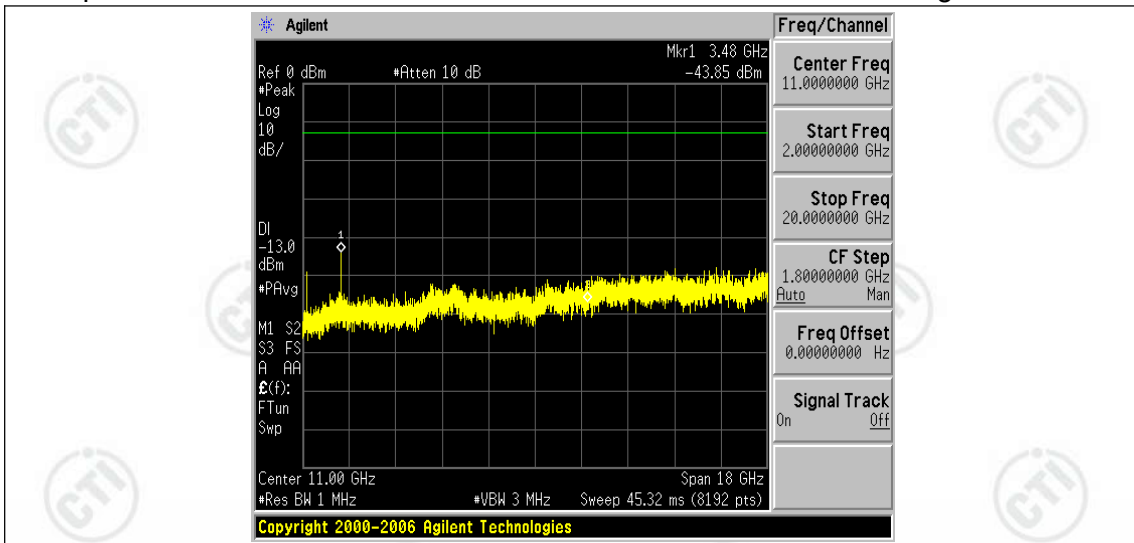

Band4-15MHz-QPSK-20325-1RB#0-Range3:2000~20000MHz