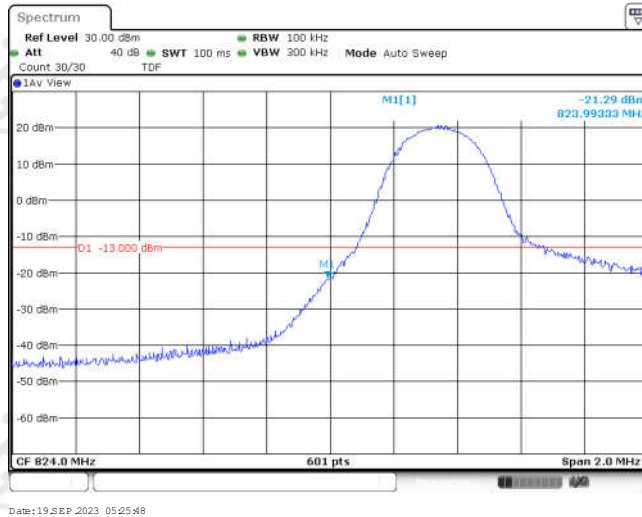

Band5-5MHz-16QAM-20425-1RB#0