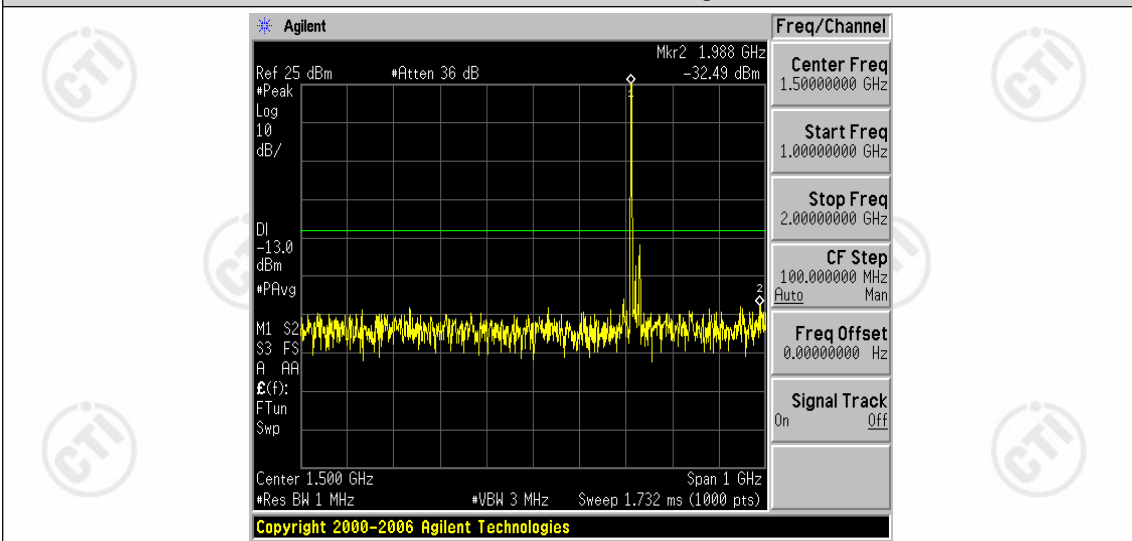

Band4-20MHz-16QAM-20050-1RB#0-Range2:1000~2000MHz