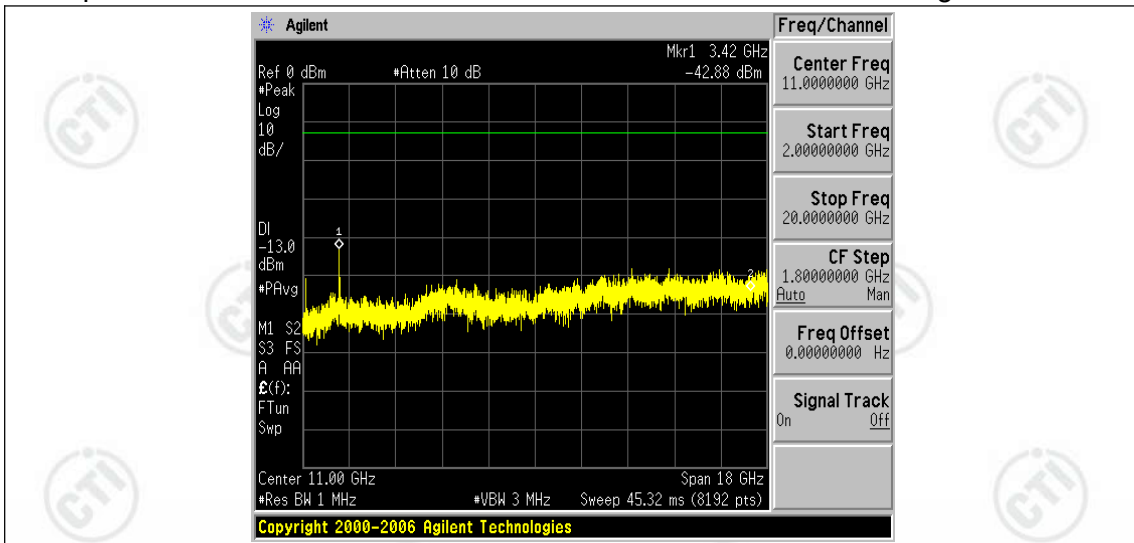

Band4-3MHz-16QAM-19965-1RB#0-Range3:2000~20000MHz