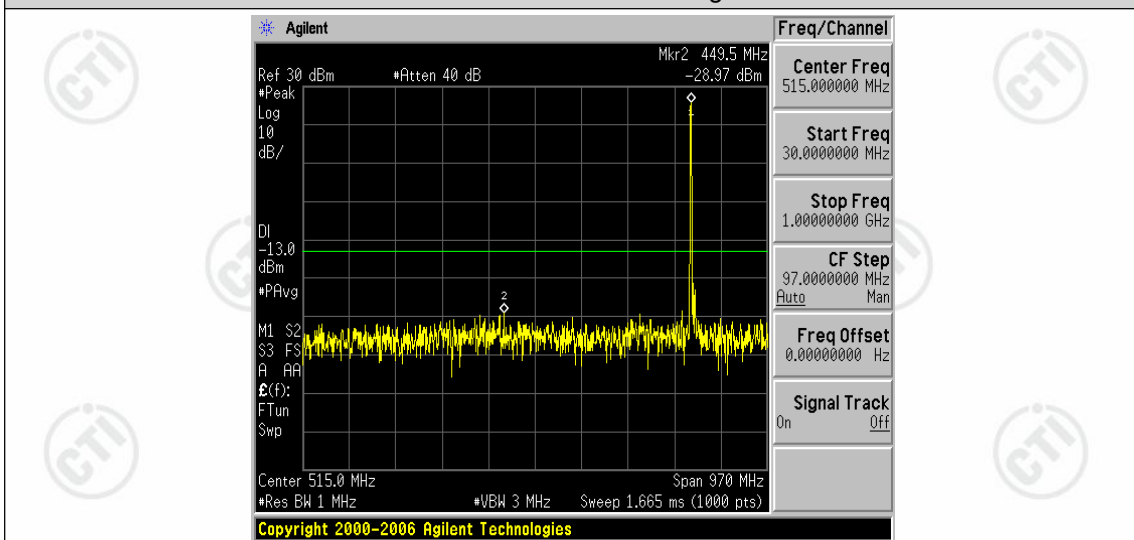

Band5-10MHz-QPSK-20450-1RB#0-Range2:1000~10000MHz

Band5-10MHz-QPSK-20525-1RB#0-Range1:30~1000MHz

Band5-10MHz-QPSK-20525-1RB#0-Range2:1000~10000MHz

Band5-10MHz-QPSK-20600-1RB#0-Range1:30~1000MHz

Band5-10MHz-QPSK-20600-1RB#0-Range2:1000~10000MHz