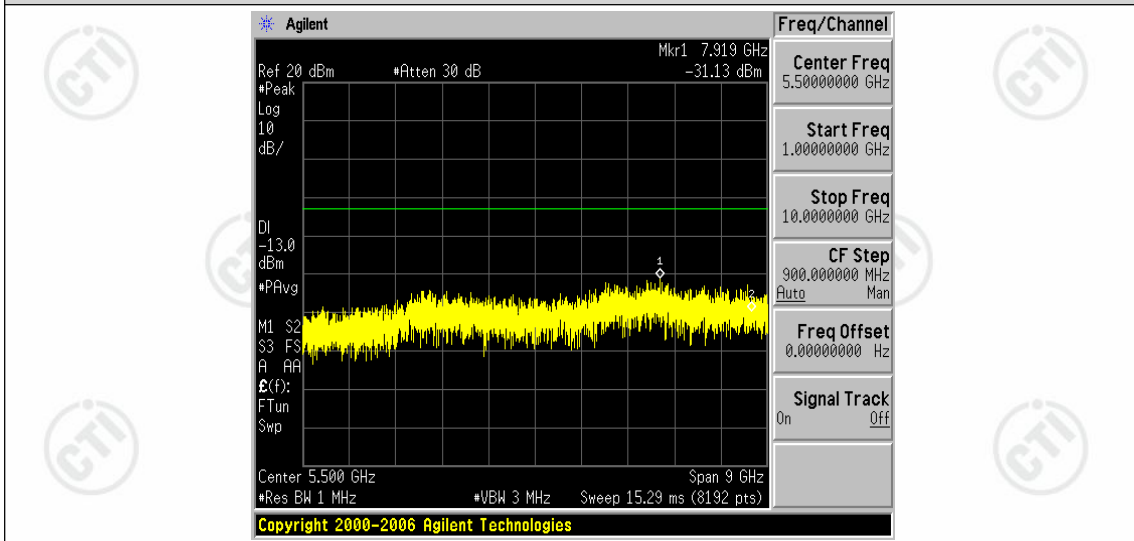

Band5-10MHz-QPSK-20450-1RB#0-Range2:1000~10000MHz