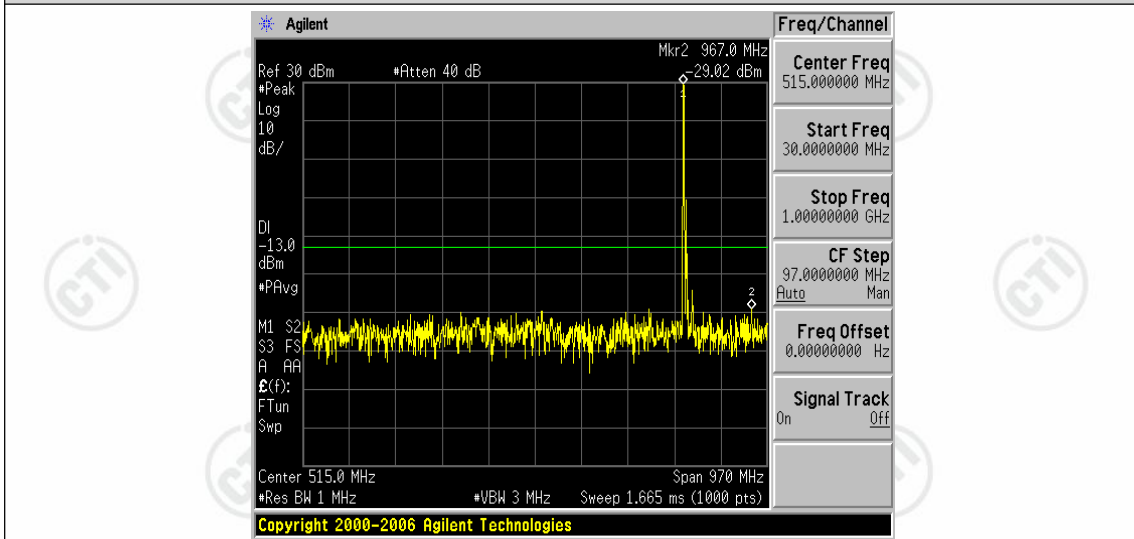

Band5-5MHz-16QAM-20525-1RB#0-Range1:30~1000MHz

Band5-5MHz-16QAM-20525-1RB#0-Range2:1000~10000MHz

Band5-5MHz-16QAM-20625-1RB#0-Range1:30~1000MHz

Band5-5MHz-16QAM-20625-1RB#0-Range2:1000~10000MHz

Band5-10MHz-QPSK-20450-1RB#0-Range1:30~1000MHz