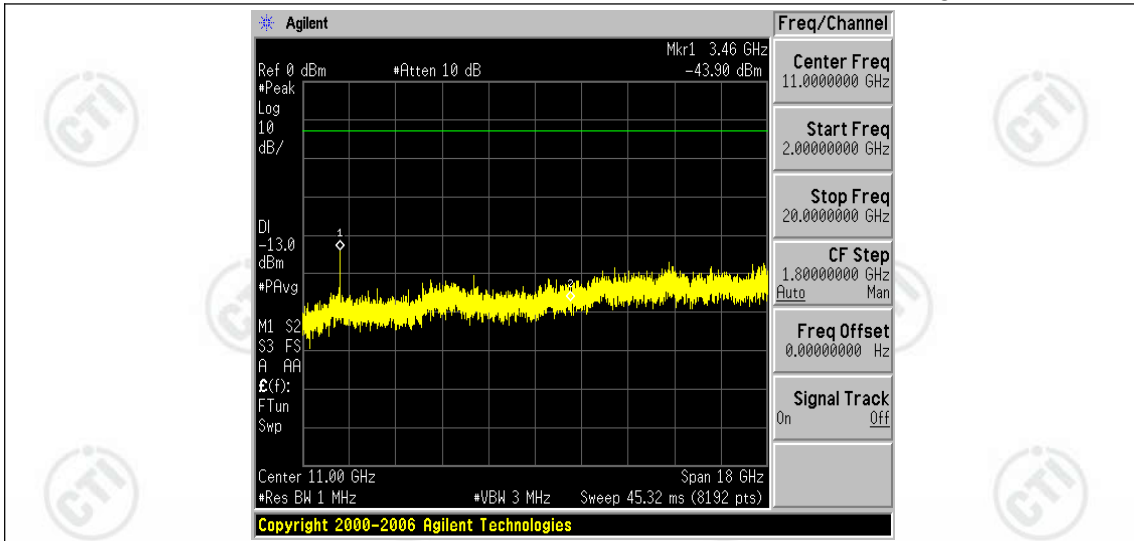

Band4-10MHz-QPSK-20175-1RB#0-Range3:2000~20000MHz