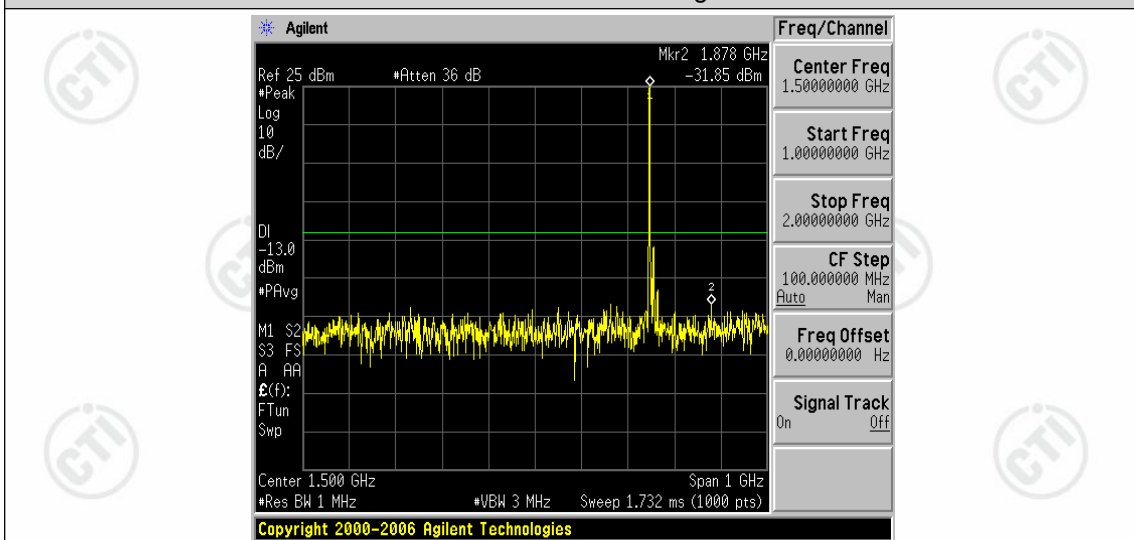

Band4-10MHz-QPSK-20175-1RB#0-Range2:1000~2000MHz

Band4-10MHz-QPSK-20175-1RB#0-Range3:2000~20000MHz

Band4-10MHz-QPSK-20350-1RB#0-Range1:30~1000MHz

Band4-10MHz-QPSK-20350-1RB#0-Range2:1000~2000MHz

Band4-10MHz-QPSK-20350-1RB#0-Range3:2000~20000MHz