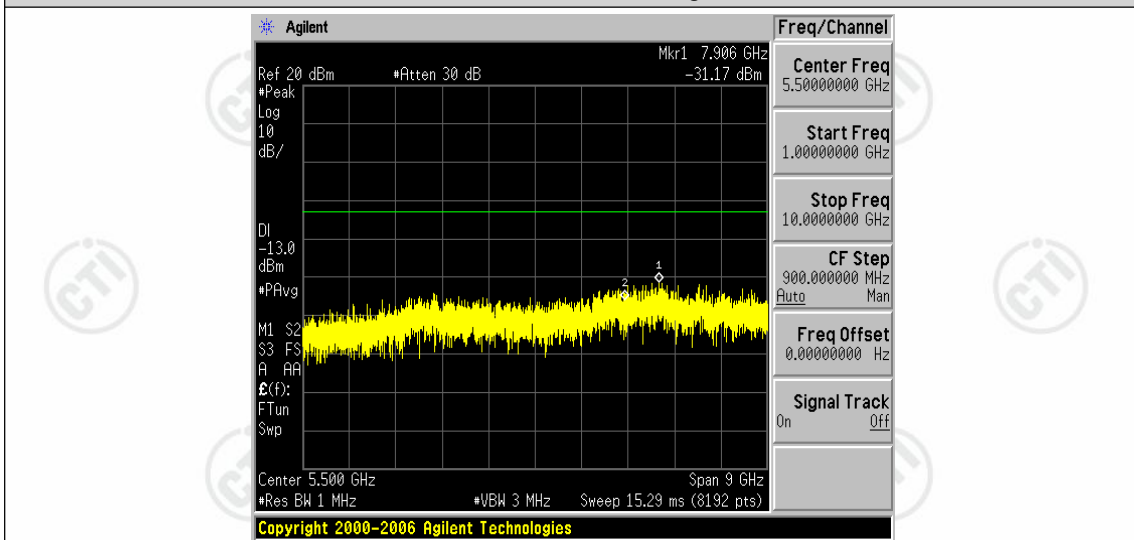

Band5-3MHz-QPSK-20635-1RB#0-Range2: 1000~10000MHz

Band5-3MHz-16QAM-20415-1RB#0-Range1:30~1000MHz

Band5-3MHz-16QAM-20415-1RB#0-Range2:1000~10000MHz

Band5-3MHz-16QAM-20525-1RB#0-Range1:30~1000MHz

Band5-3MHz-16QAM-20525-1RB#0-Range2:1000~10000MHz