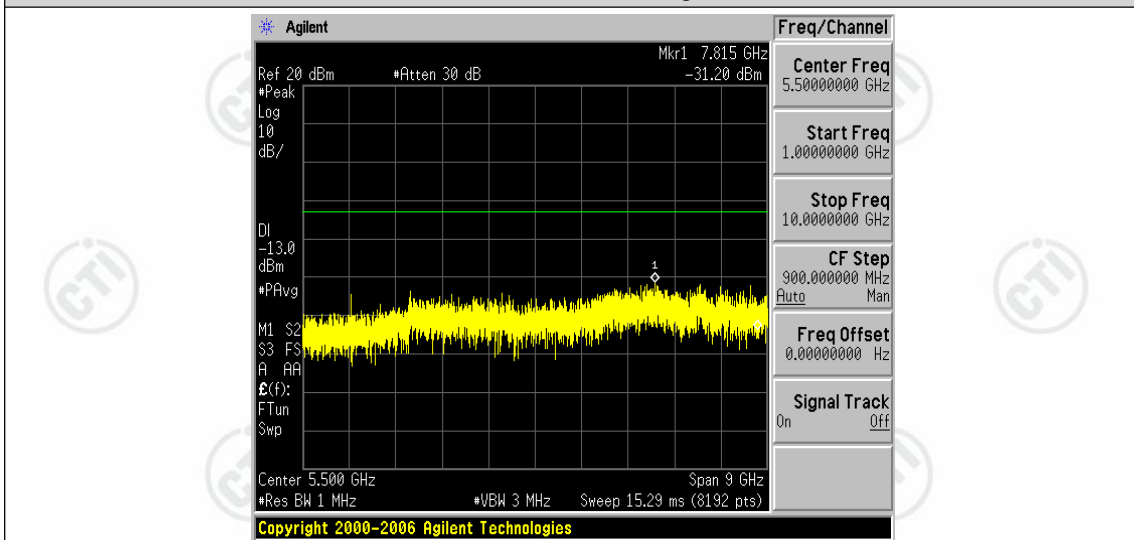

Band5-3MHz-QPSK-20415-1RB#0-Range1:30~1000MHz

Band5-3MHz-QPSK-20415-1RB#0-Range2:1000~10000MHz

Band5-3MHz-QPSK-20525-1RB#0-Range1:30~1000MHz

Band5-3MHz-QPSK-20525-1RB#0-Range2: 1000~10000MHz

Band5-3MHz-QPSK-20635-1RB#0-Range1: 30~1000MHz