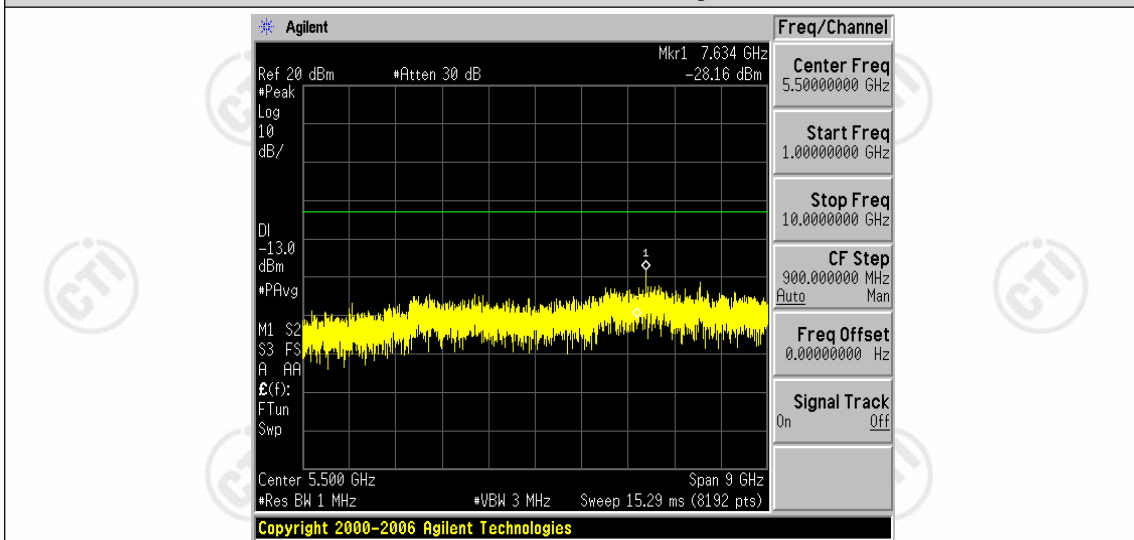

Band5-10MHz-16QAM-20450-1RB#0-Range1:30~1000MHz

Band5-10MHz-16QAM-20450-1RB#0-Range2:1000~10000MHz

Band5-10MHz-16QAM-20525-1RB#0-Range1:30~1000MHz

Band5-10MHz-16QAM-20525-1RB#0-Range2: 1000~10000MHz

Band5-10MHz-16QAM-20600-1RB#0-Range1:30~1000MHz