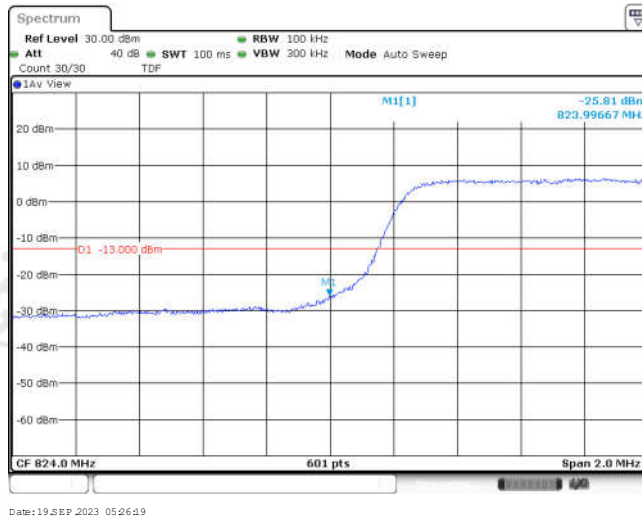

Band5-3MHz-16QAM-20415-15RB#0

Band5-3MHz-16QAM-20635-1RB#0

Band5-3MHz-16QAM-20635-1RB#14

Band5-3MHz-16QAM-20635-15RB#0

Band5-5MHz-QPSK-20425-1RB#0

Band5-5MHz-QPSK-20425-1RB#24

Band5-5MHz-QPSK-20425-25RB#0

Band5-5MHz-QPSK-20625-1RB#0