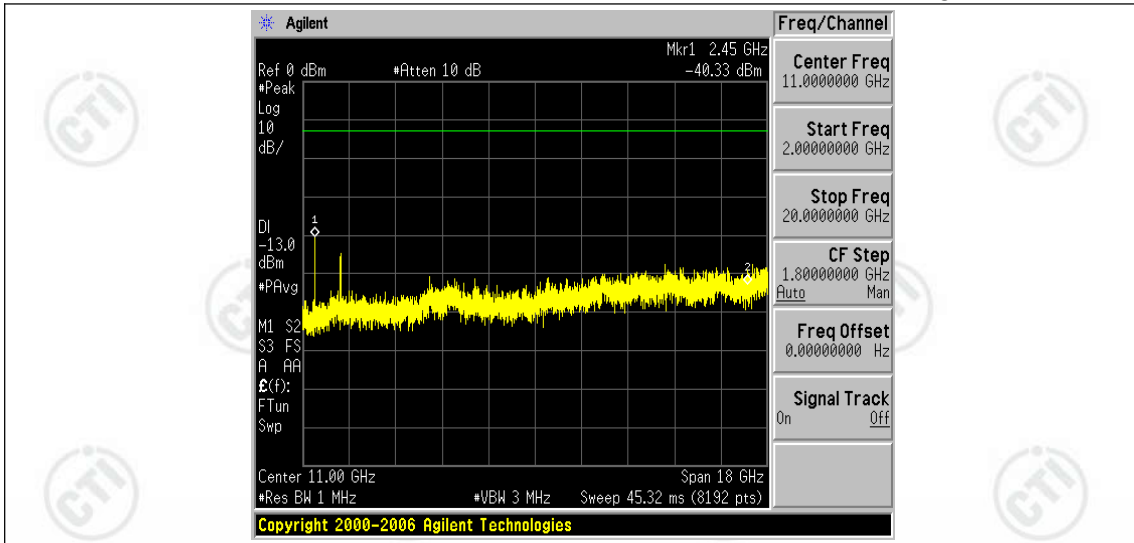

Band4-5MHz-QPSK-19975-1RB#0-Range3:2000~20000MHz

Band4-5MHz-QPSK-20175-1RB#0-Range1:30~1000MHz

Band4-5MHz-QPSK-20175-1RB#0-Range2:1000~2000MHz

Band4-5MHz-QPSK-20175-1RB#0-Range3:2000~20000MHz

Band4-5MHz-QPSK-20375-1RB#0-Range1:30~1000MHz