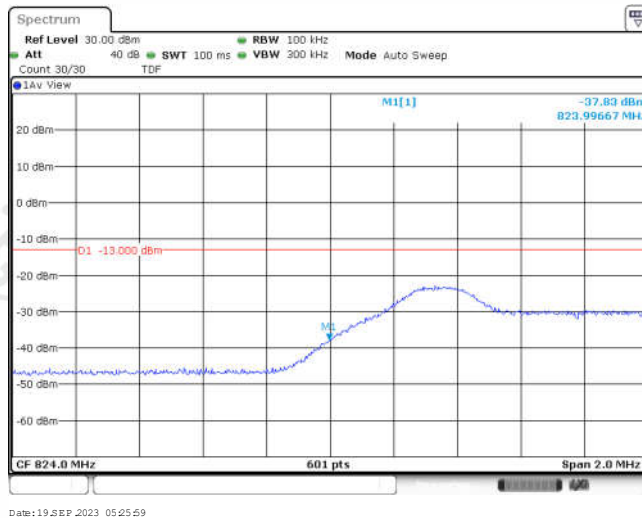

Band5-3MHz-16QAM-20415-15RB#0

Band5-3MHz-16QAM-20635-1RB#0

Band5-3MHz-16QAM-20635-1RB#14

Band5-3MHz-16QAM-20635-15RB#0

Band5-5MHz-QPSK-20425-1RB#0

Band5-5MHz-QPSK-20425-1RB#24

Band5-5MHz-QPSK-20425-25RB#0

Band5-5MHz-QPSK-20625-1RB#0