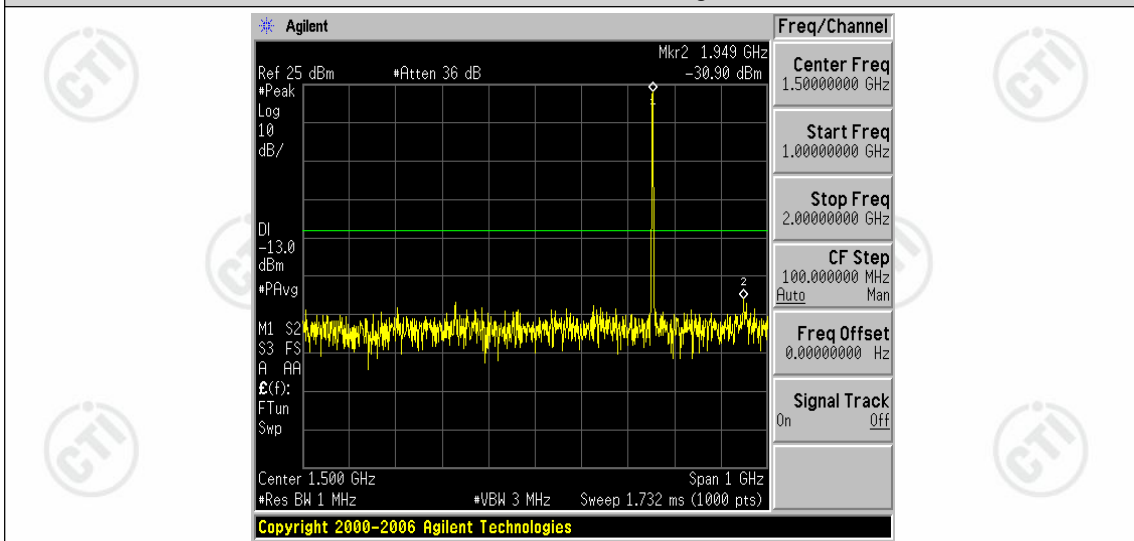

Band4-3MHz-16QAM-20385-1RB#0-Range2:1000~2000MHz