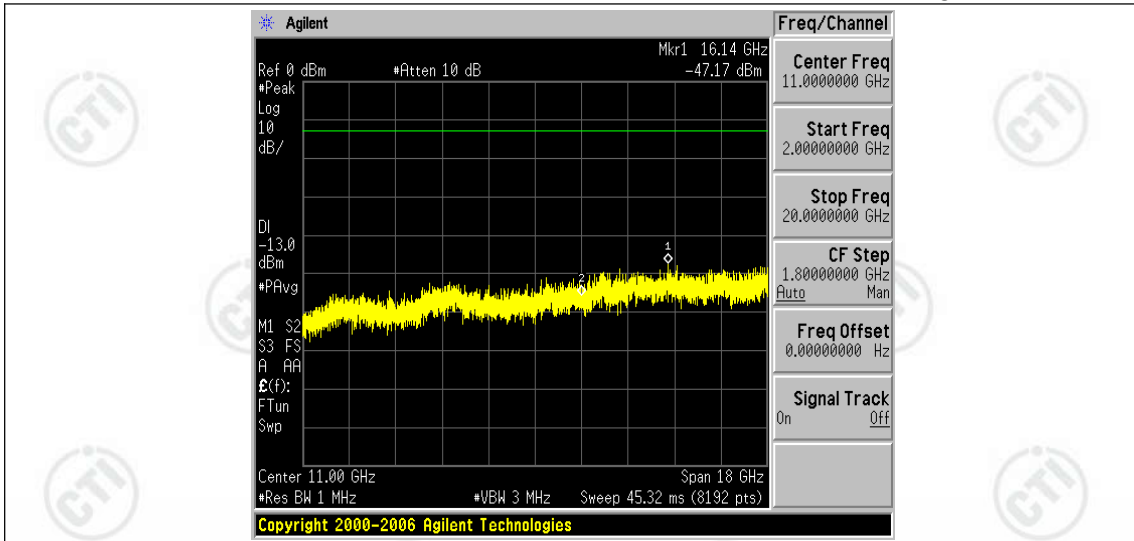

Band4-10MHz-16QAM-20000-1RB#0-Range3:2000~20000MHz