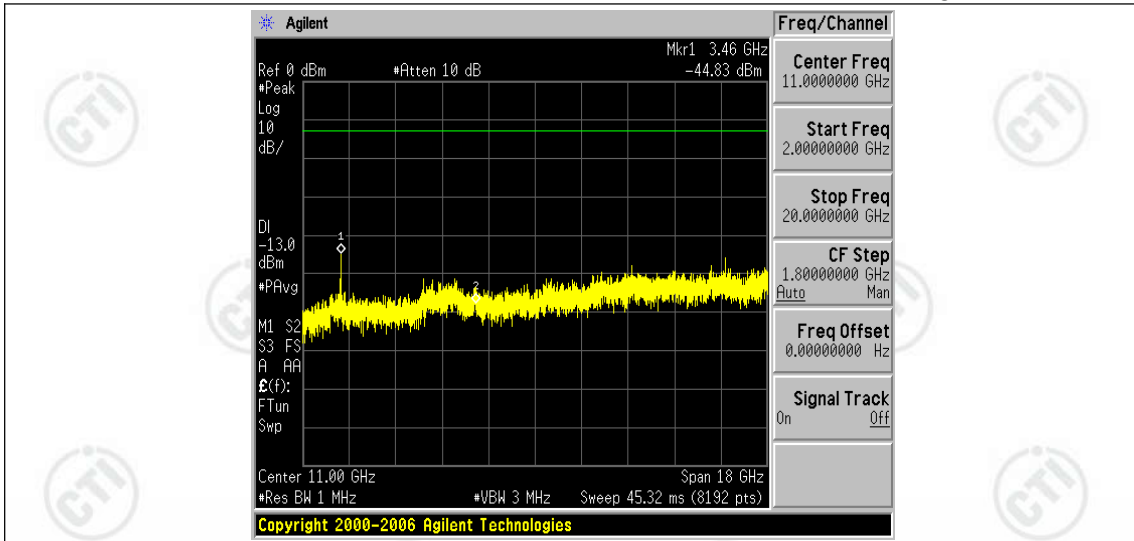

Band4-3MHz-QPSK-20175-1RB#0-Range3:2000~20000MHz