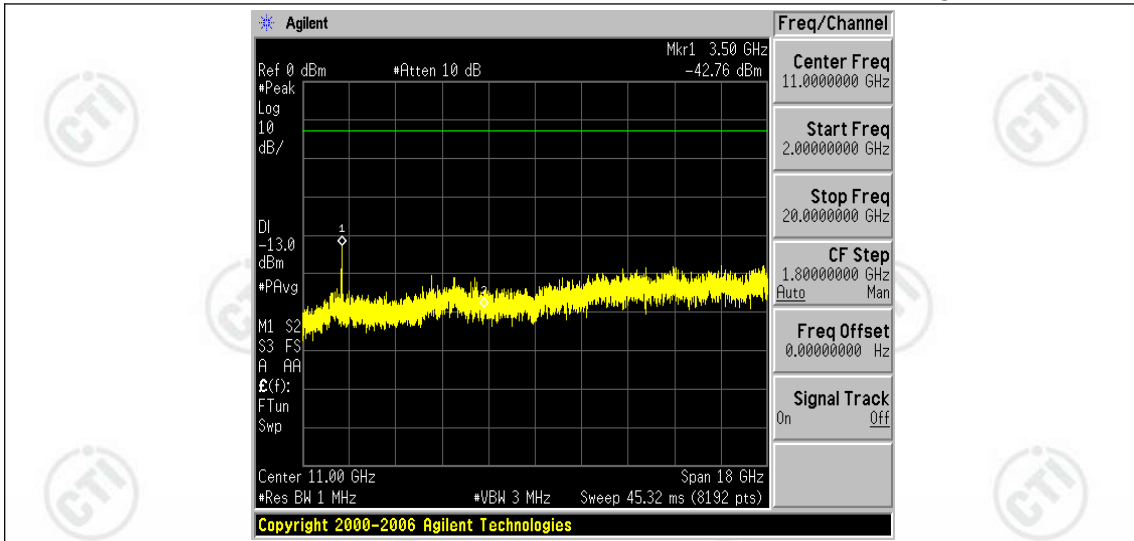

Band4-5MHz-QPSK-20375-1RB#0-Range3:2000~20000MHz