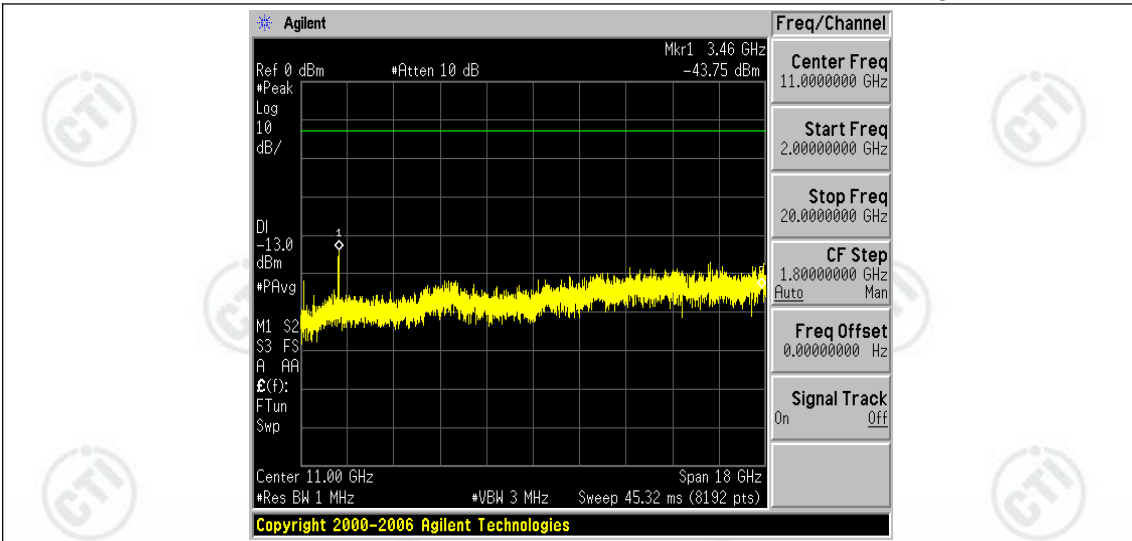

Band4-5MHz-16QAM-20175-1RB#0-Range3:2000~20000MHz