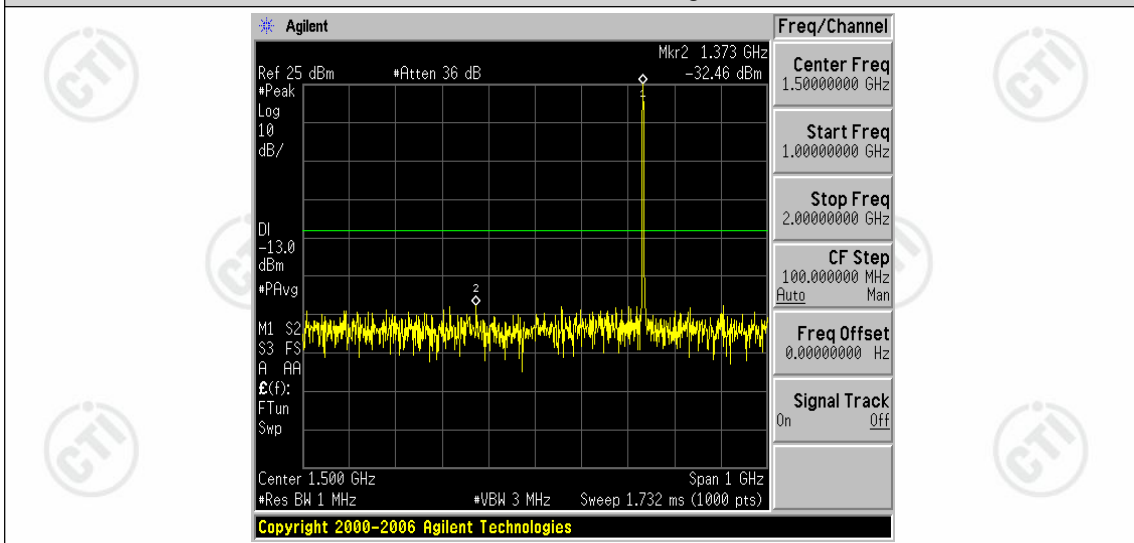

Band4-3MHz-QPSK-19965-1RB#0-Range1:30~1000MHz

Band4-3MHz-QPSK-19965-1RB#0-Range2:1000~2000MHz

Band4-3MHz-QPSK-19965-1RB#0-Range3:2000~20000MHz

Band4-3MHz-QPSK-20175-1RB#0-Range1:30~1000MHz

Band4-3MHz-QPSK-20175-1RB#0-Range2:1000~2000MHz