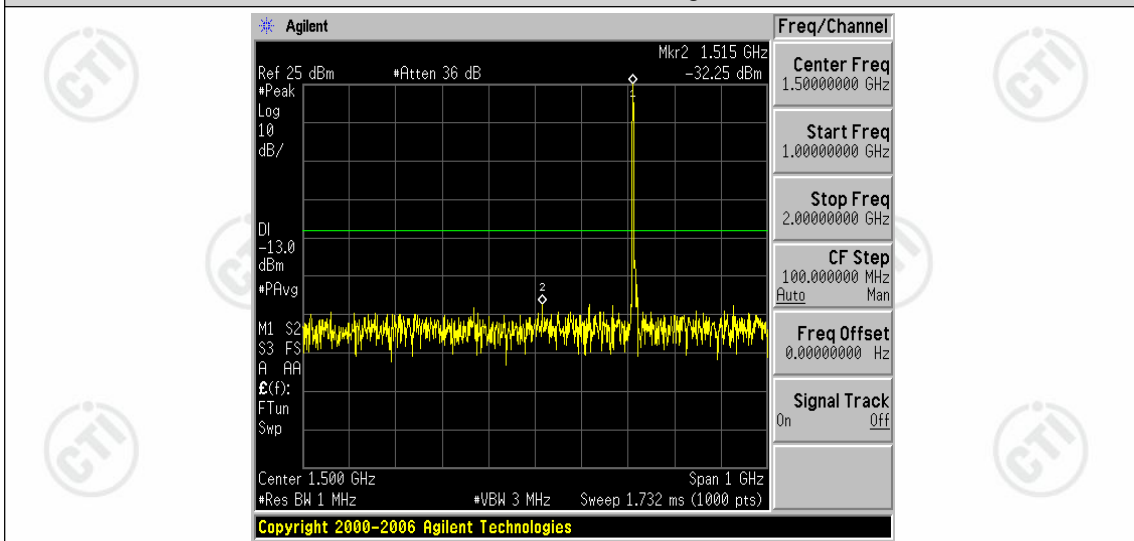

Band4-3MHz-16QAM-20385-1RB#0-Range1:30~1000MHz

Band4-3MHz-16QAM-20385-1RB#0-Range2:1000~2000MHz

Band4-3MHz-16QAM-20385-1RB#0-Range3:2000~20000MHz

Band4-5MHz-QPSK-19975-1RB#0-Range1:30~1000MHz

Band4-5MHz-QPSK-19975-1RB#0-Range2:1000~2000MHz