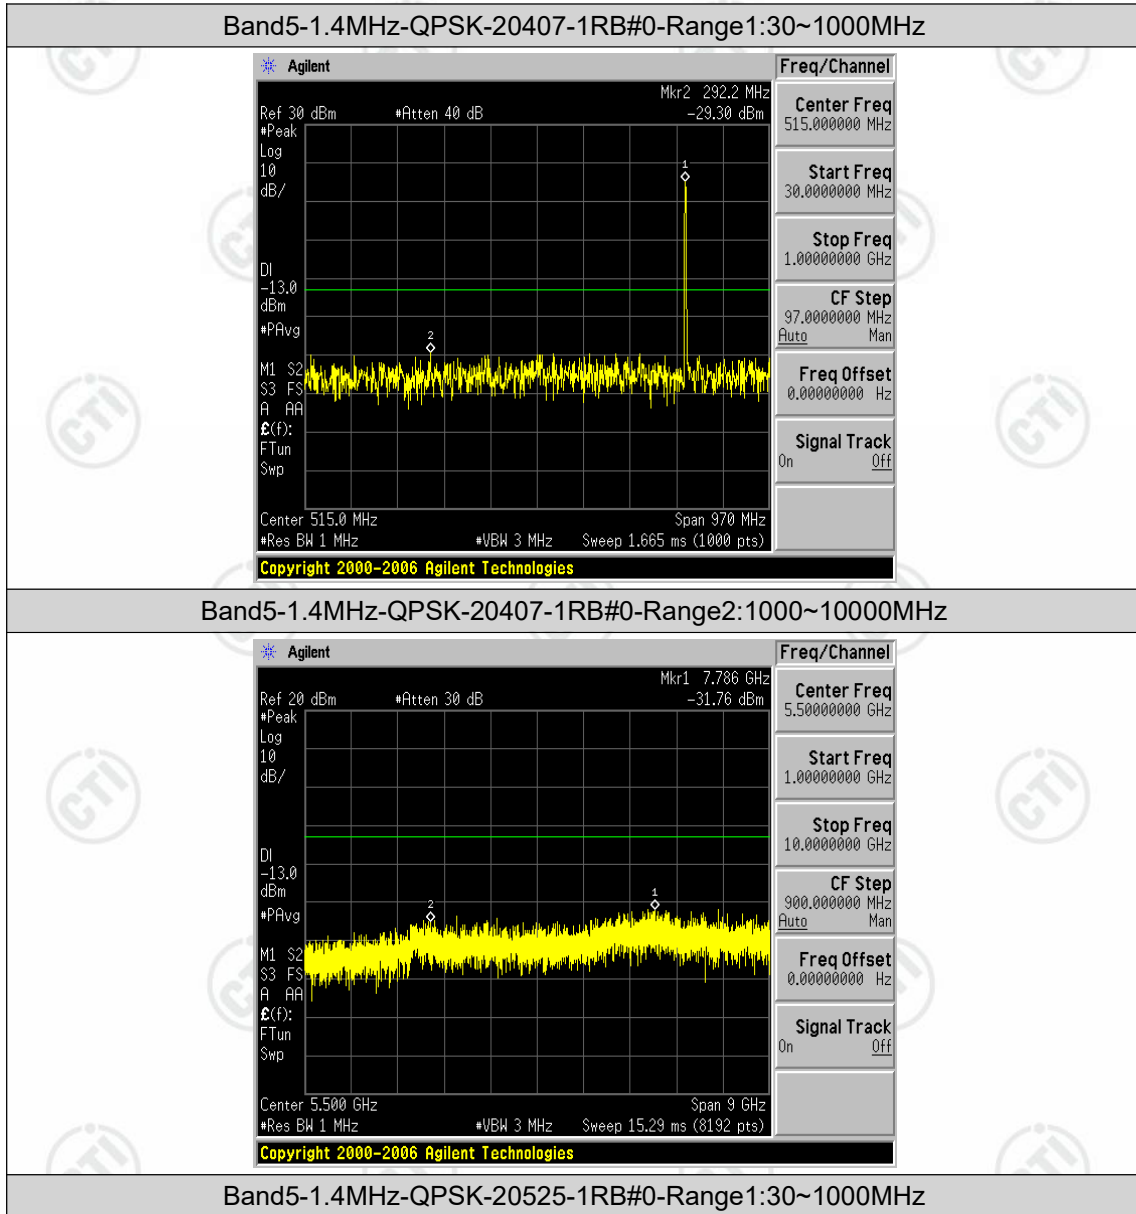

Band4-20MHz-16QAM-20175-1RB#0-Range2:1000~2000MHz

Band4-20MHz-16QAM-20175-1RB#0-Range3:2000~20000MHz

Band4-20MHz-16QAM-20300-1RB#0-Range1:30~1000MHz

Band4-20MHz-16QAM-20300-1RB#0-Range2:1000~2000MHz

Band4-20MHz-16QAM-20300-1RB#0-Range3:2000~20000MHz

Test Graphs

Band5-1.4MHz-QPSK-20525-1RB#0-Range2:1000~10000MHz

Band5-1.4MHz-QPSK-20643-1RB#0-Range1:30~1000MHz

Band5-1.4MHz-QPSK-20643-1RB#0-Range2:1000~10000MHz

Band5-1.4MHz-16QAM-20407-1RB#0-Range1:30~1000MHz