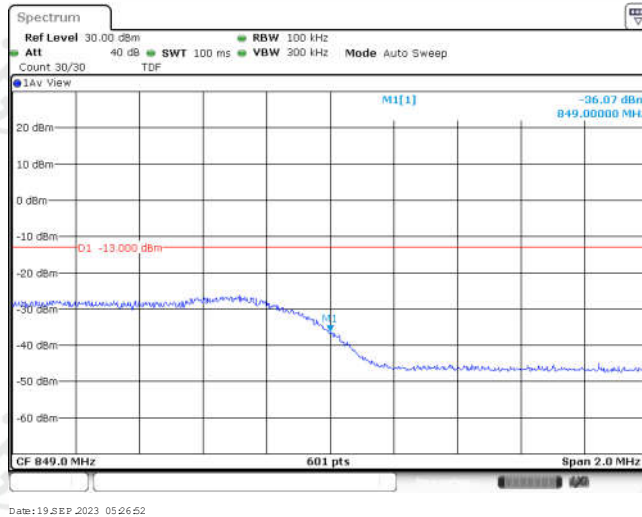

Band5-3MHz-16QAM-20415-15RB#0

Band5-3MHz-16QAM-20635-1RB#0

Band5-3MHz-16QAM-20635-1RB#14

Band5-3MHz-16QAM-20635-15RB#0

Band5-5MHz-QPSK-20425-1RB#0

Band5-5MHz-QPSK-20425-1RB#24

Band5-5MHz-QPSK-20425-25RB#0

Band5-5MHz-QPSK-20625-1RB#0