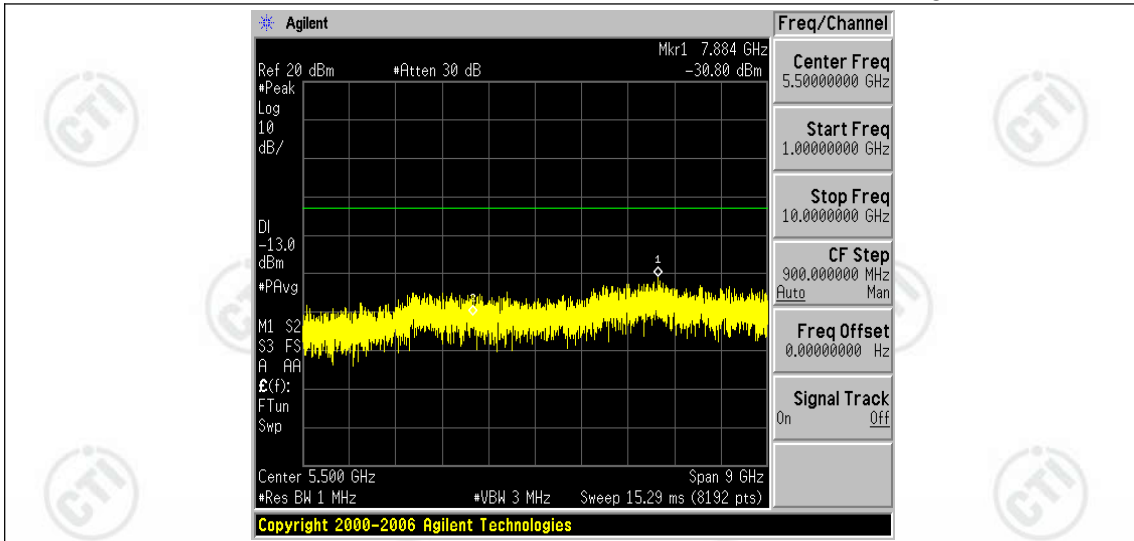

Band5-3MHz-16QAM-20635-1RB#0-Range2:1000~10000MHz