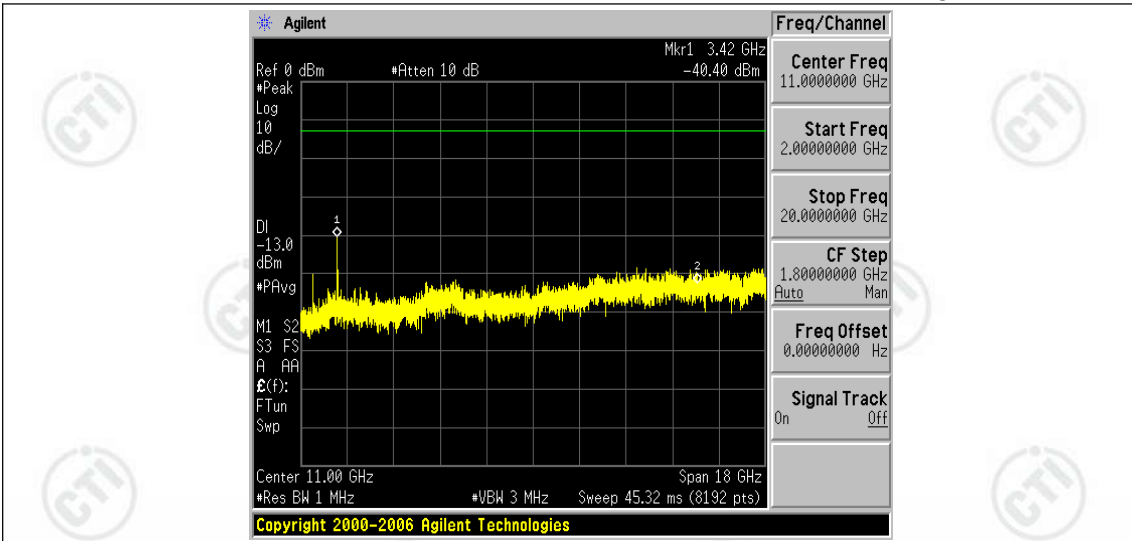

Band4-5MHz-16QAM-20375-1RB#0-Range3:2000~20000MHz

Band4-10MHz-QPSK-20000-1RB#0-Range1:30~1000MHz

Band4-10MHz-QPSK-20000-1RB#0-Range2:1000~2000MHz

Band4-10MHz-QPSK-20000-1RB#0-Range3:2000~20000MHz

Band4-10MHz-QPSK-20175-1RB#0-Range1:30~1000MHz