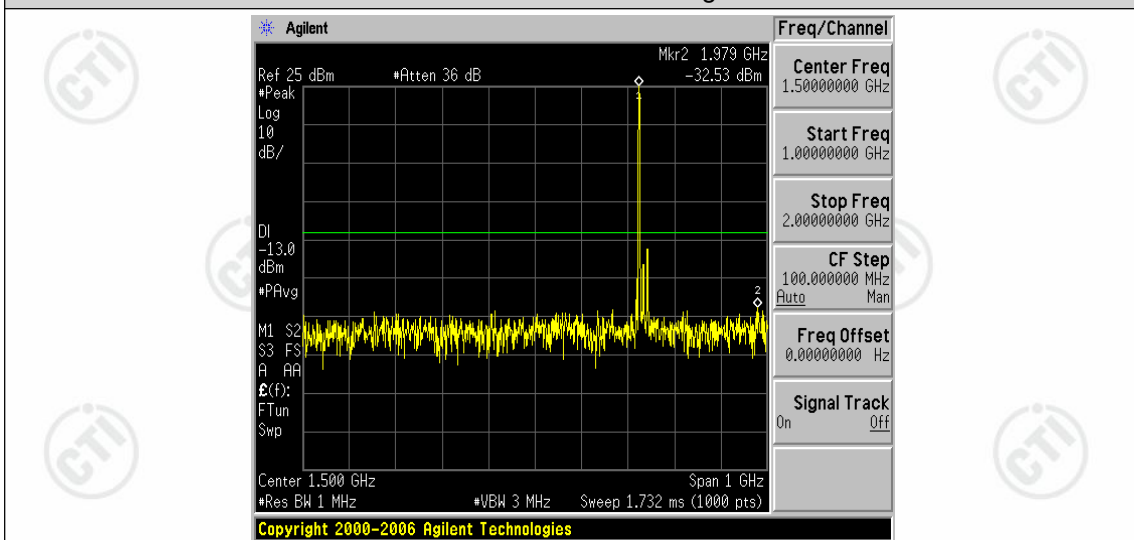

Band4-20MHz-16QAM-20175-1RB#0-Range2:1000~2000MHz