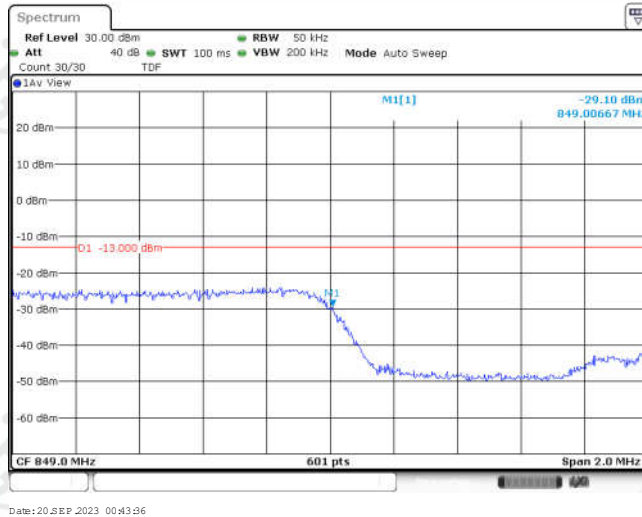

Band5-3MHz-QPSK-20415-1RB#0

Band5-3MHz-QPSK-20415-1RB#14

Band5-3MHz-QPSK-20415-15RB#0

Band5-3MHz-QPSK-20635-1RB#0

Band5-3MHz-QPSK-20635-1RB#14

Band5-3MHz-QPSK-20635-15RB#0

Band5-3MHz-16QAM-20415-1RB#0

Band5-3MHz-16QAM-20415-1RB#14