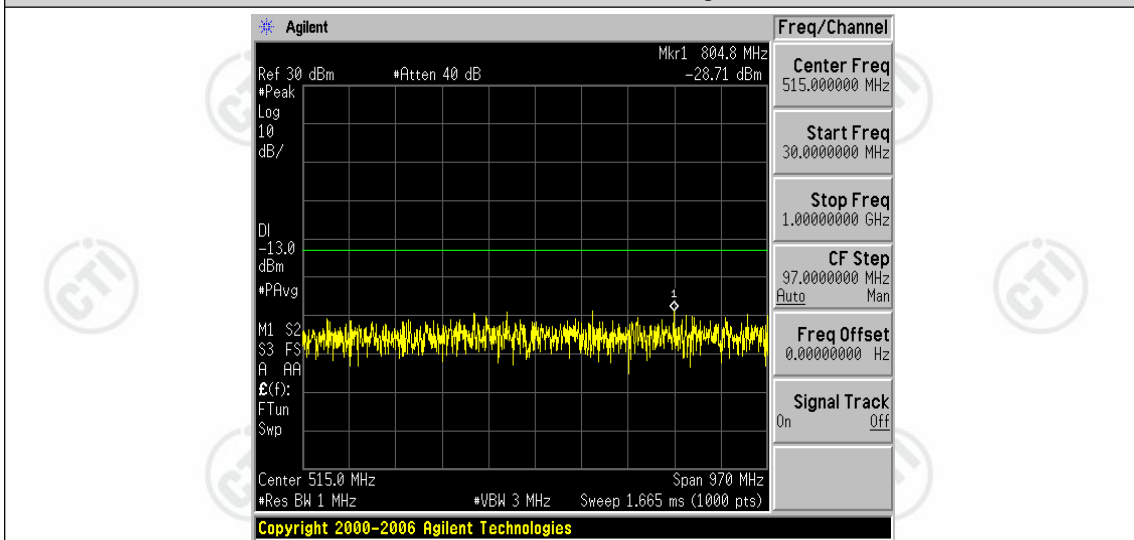

Band4-3MHz-QPSK-19965-1RB#0-Range1:30~1000MHz