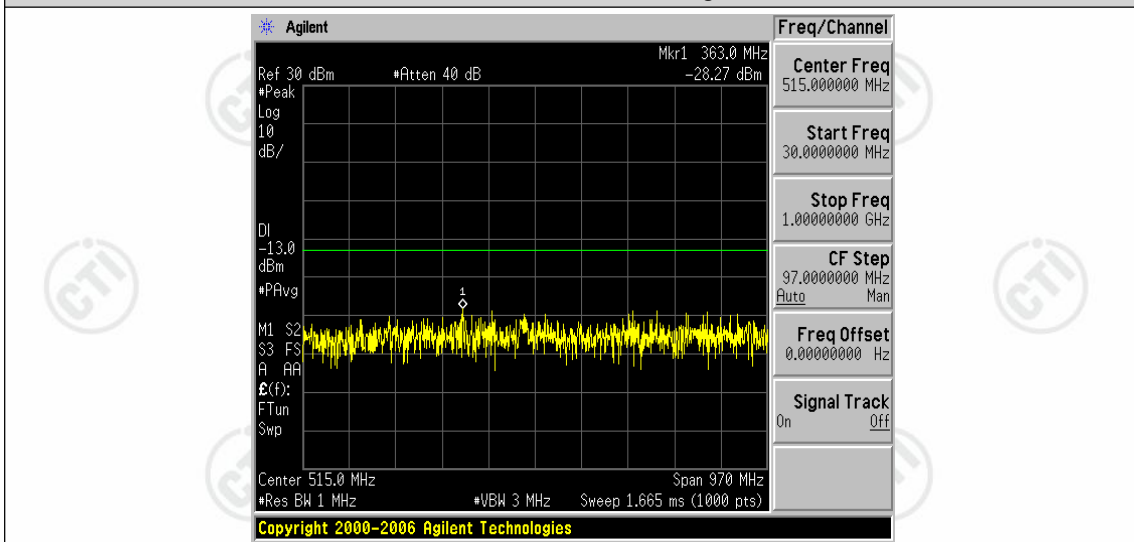

Band4-3MHz-QPSK-19965-1RB#0-Range1:30~1000MHz

Band4-3MHz-QPSK-19965-1RB#0-Range2:1000~2000MHz

Band4-3MHz-QPSK-19965-1RB#0-Range3:2000~20000MHz

Band4-3MHz-QPSK-20175-1RB#0-Range1:30~1000MHz

Band4-3MHz-QPSK-20175-1RB#0-Range2:1000~2000MHz