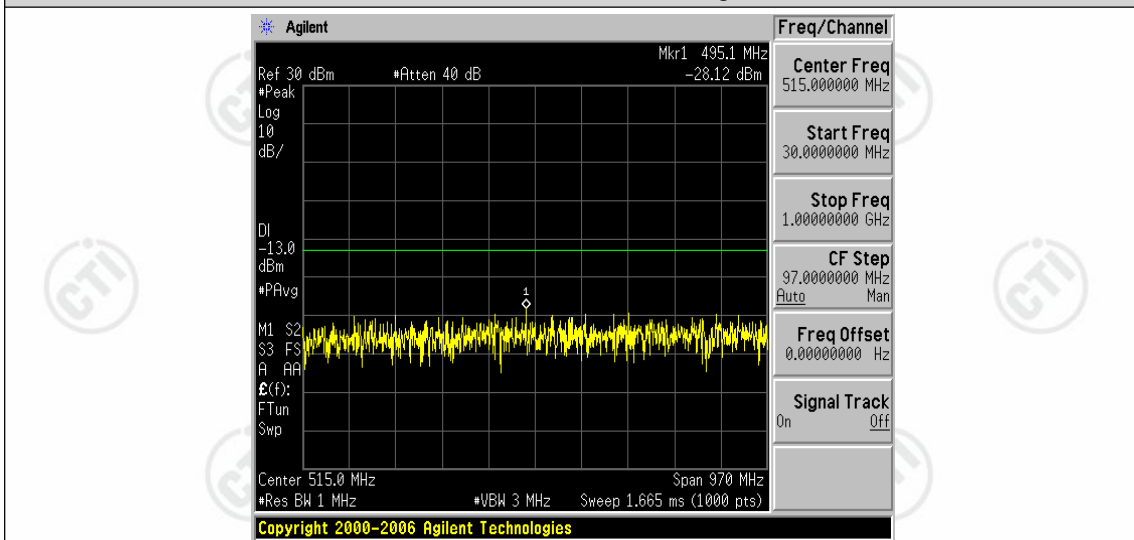

Band4-10MHz-16QAM-20000-1RB#0-Range1:30~1000MHz

Band4-10MHz-16QAM-20000-1RB#0-Range2:1000~2000MHz

Band4-10MHz-16QAM-20000-1RB#0-Range3:2000~20000MHz

Band4-10MHz-16QAM-20175-1RB#0-Range1:30~1000MHz

Band4-10MHz-16QAM-20175-1RB#0-Range2:1000~2000MHz