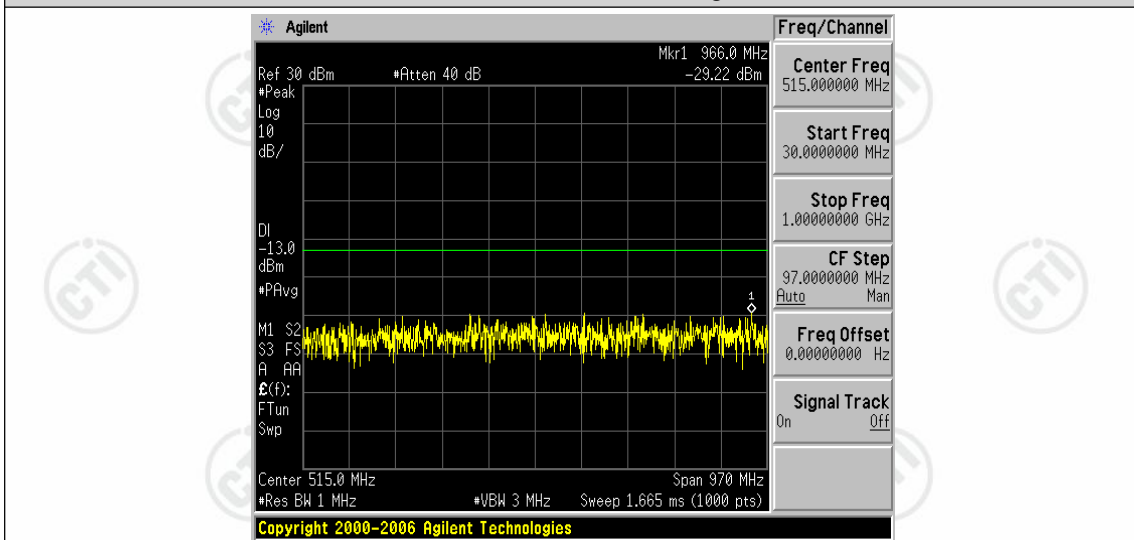

Band4-3MHz-QPSK-20175-1RB#0-Range3:2000~20000MHz

Band4-3MHz-QPSK-20385-1RB#0-Range1:30~1000MHz

Band4-3MHz-QPSK-20385-1RB#0-Range2:1000~2000MHz

Band4-3MHz-QPSK-20385-1RB#0-Range3:2000~20000MHz

Band4-3MHz-16QAM-19965-1RB#0-Range1:30~1000MHz