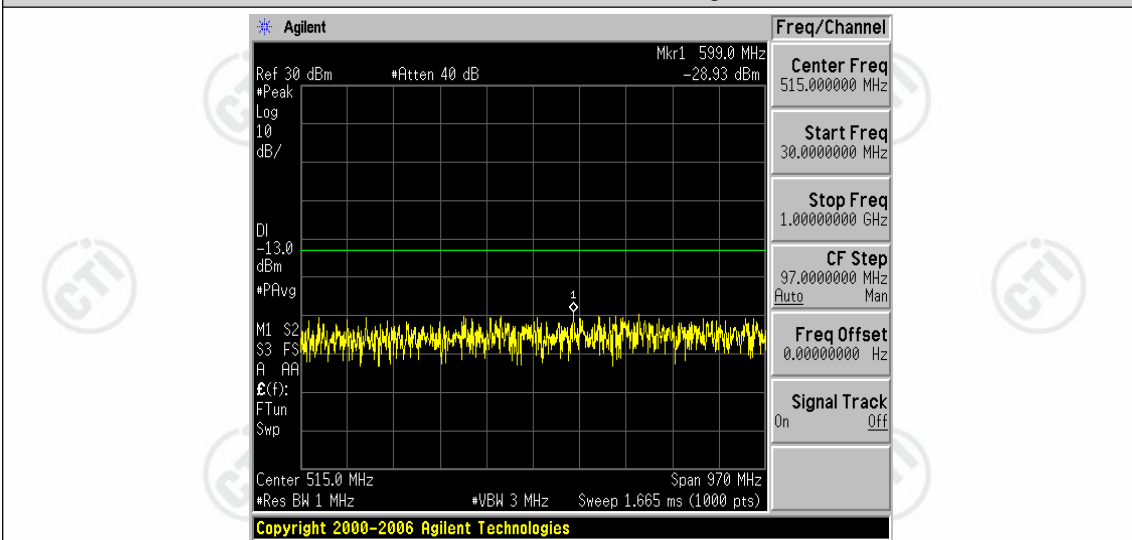

Band4-5MHz-16QAM-20175-1RB#0-Range1:30~1000MHz

Band4-5MHz-16QAM-20175-1RB#0-Range2:1000~2000MHz

Band4-5MHz-16QAM-20175-1RB#0-Range3:2000~20000MHz

Band4-5MHz-16QAM-20375-1RB#0-Range1:30~1000MHz

Band4-5MHz-16QAM-20375-1RB#0-Range2:1000~2000MHz