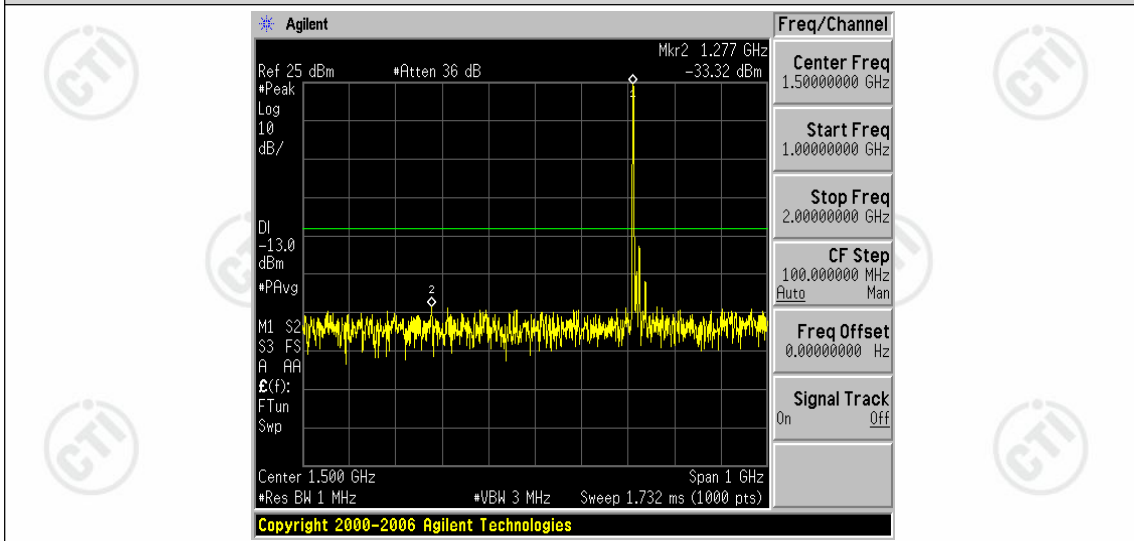

Band4-15MHz-QPSK-20025-1RB#0-Range2:1000~2000MHz