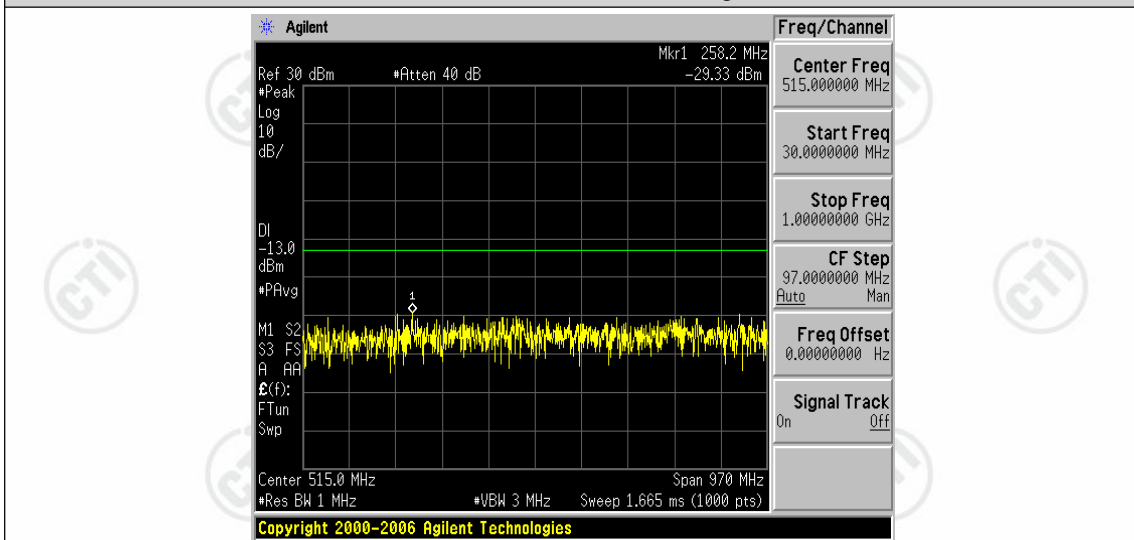

Band4-1.4MHz-16QAM-19957-1RB#0-Range1:30~1000MHz

Band4-1.4MHz-16QAM-19957-1RB#0-Range2:1000~2000MHz

Band4-1.4MHz-16QAM-19957-1RB#0-Range3:2000~20000MHz

Band4-1.4MHz-16QAM-20175-1RB#0-Range1:30~1000MHz

Band4-1.4MHz-16QAM-20175-1RB#0-Range2:1000~2000MHz