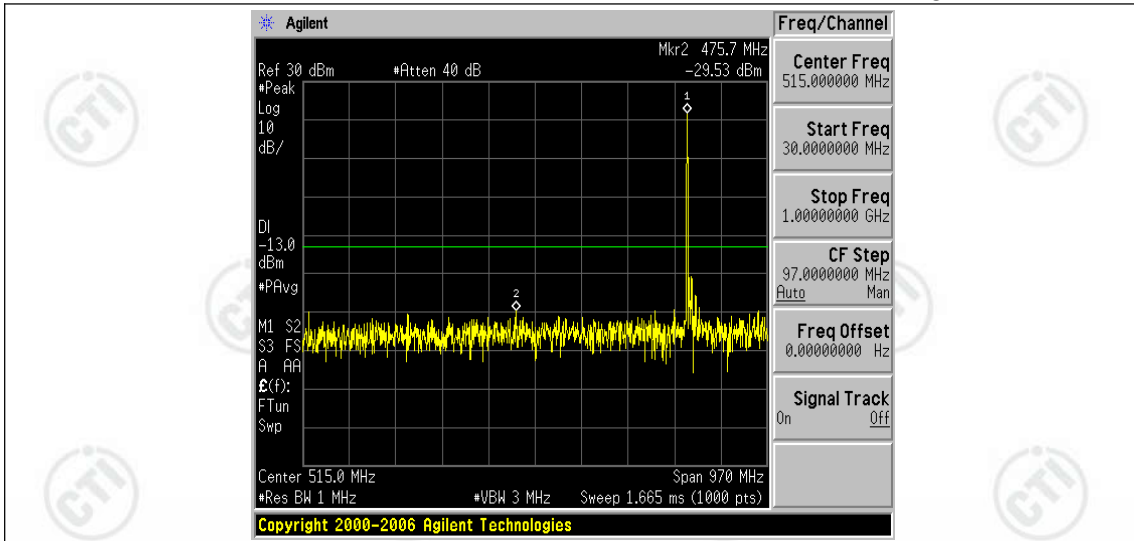

Band5-10MHz-QPSK-20525-1RB#0-Range1:30~1000MHz