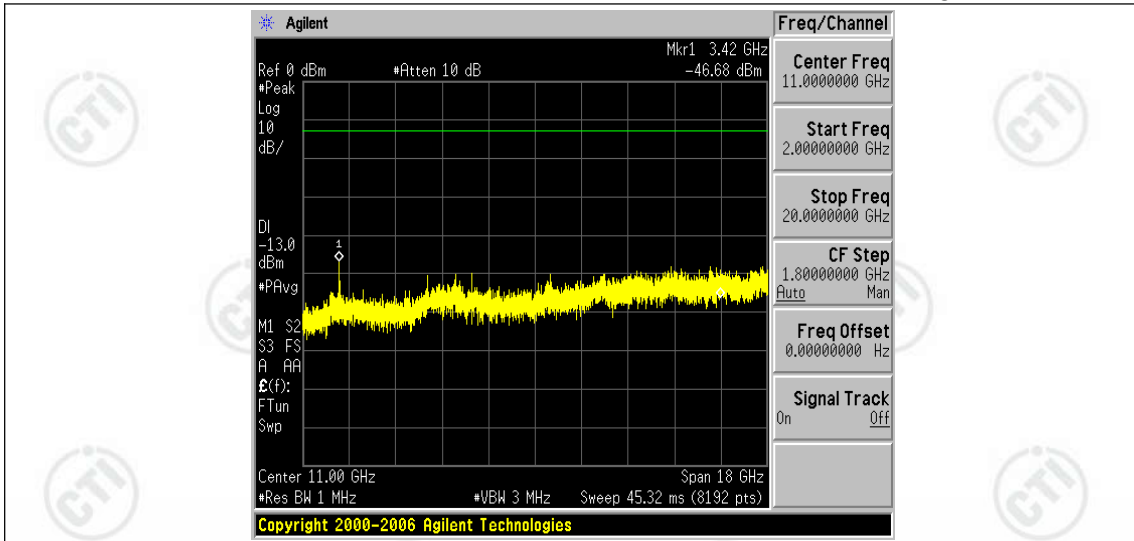

Band4-15MHz-16QAM-20025-1RB#0-Range3:2000~20000MHz