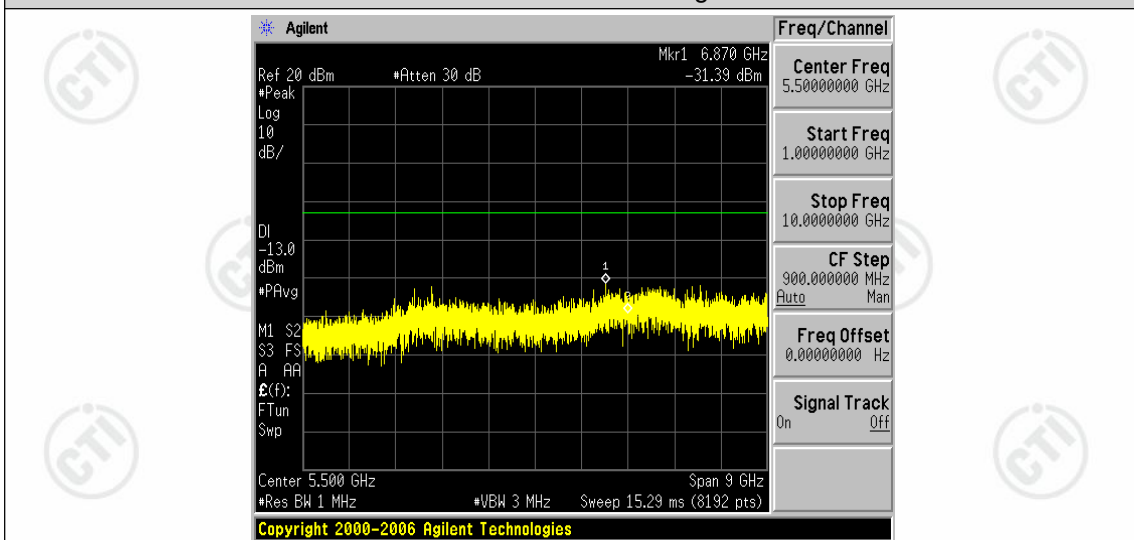

Band5-10MHz-16QAM-20450-1RB#0-Range2:1000~10000MHz