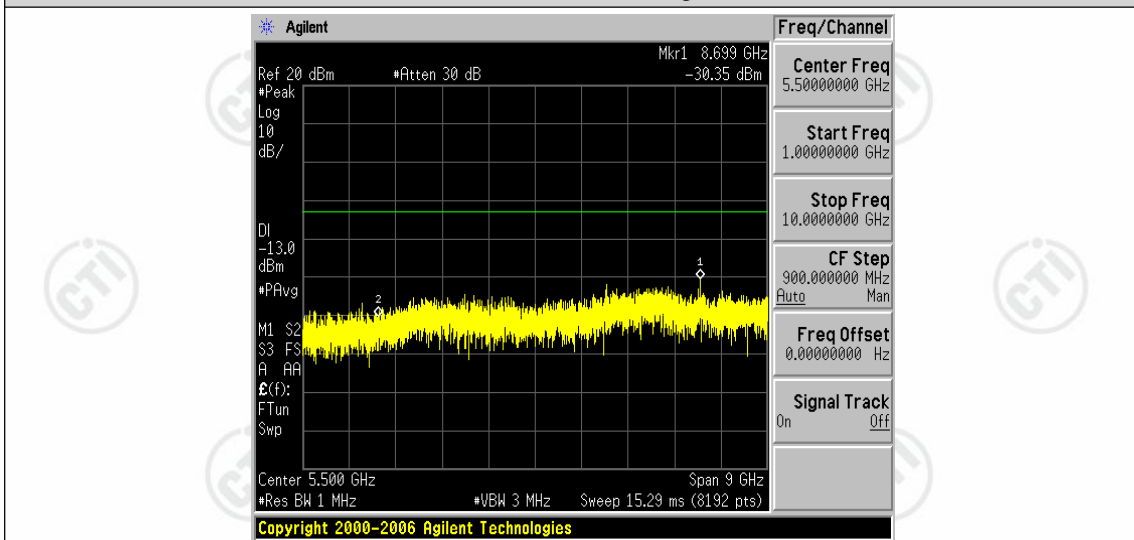

Band5-5MHz-QPSK-20525-1RB#0-Range2: 1000~10000MHz