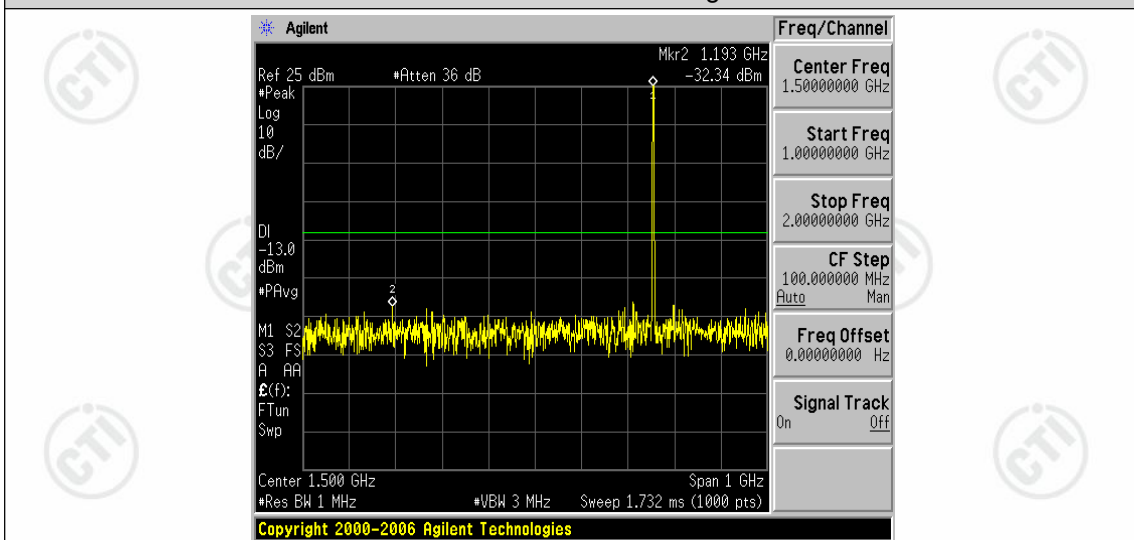

Band4-1.4MHz-16QAM-20393-1RB#0-Range2:1000~2000MHz