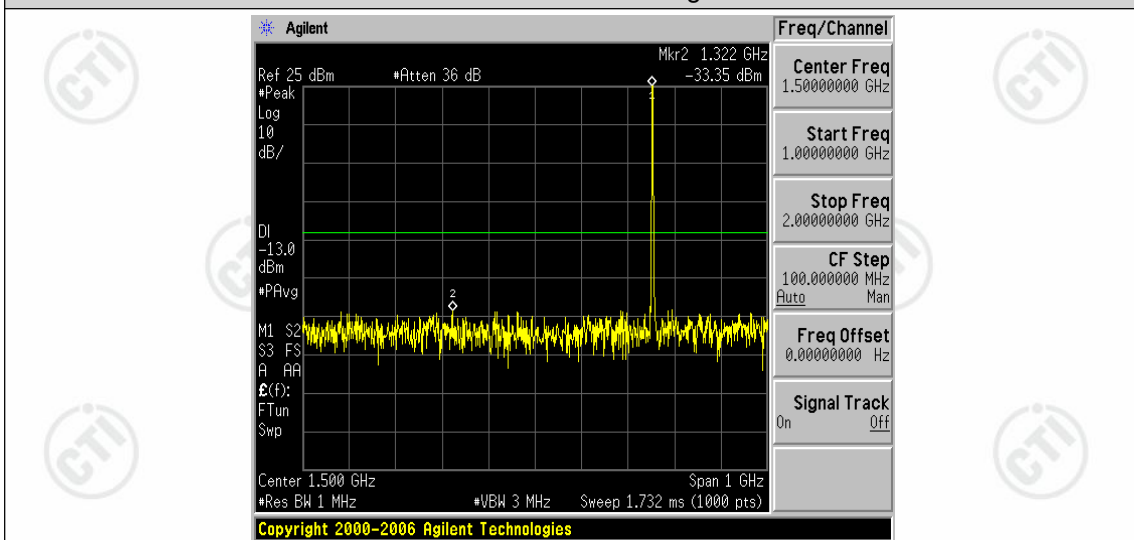

Band4-3MHz-QPSK-20385-1RB#0-Range2:1000~2000MHz