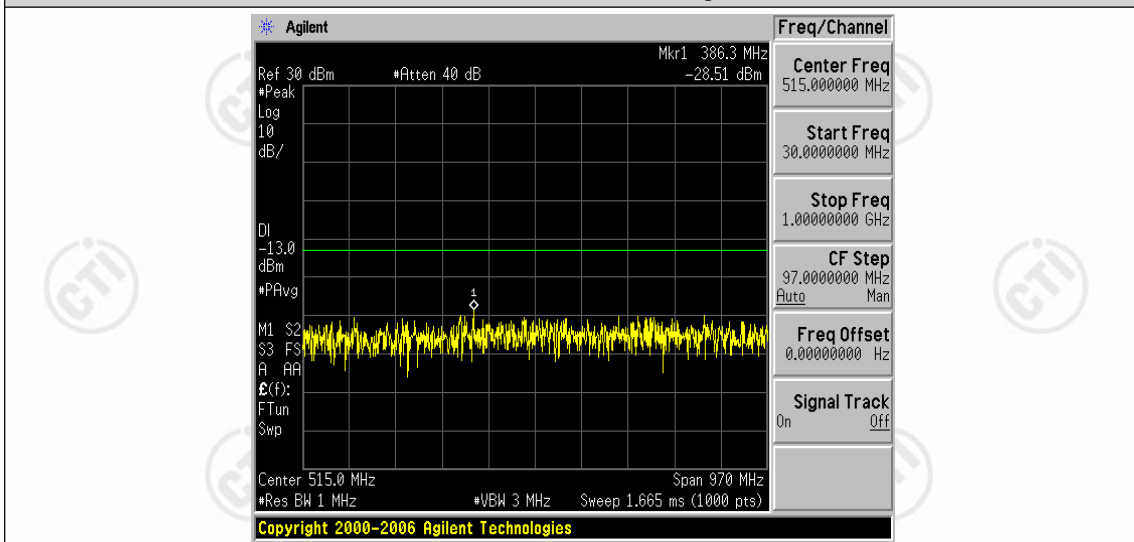

Band4-3MHz-16QAM-20385-1RB#0-Range1:30~1000MHz

Band4-3MHz-16QAM-20385-1RB#0-Range2:1000~2000MHz

Band4-3MHz-16QAM-20385-1RB#0-Range3:2000~20000MHz

Band4-5MHz-QPSK-19975-1RB#0-Range1:30~1000MHz

Band4-5MHz-QPSK-19975-1RB#0-Range2:1000~2000MHz