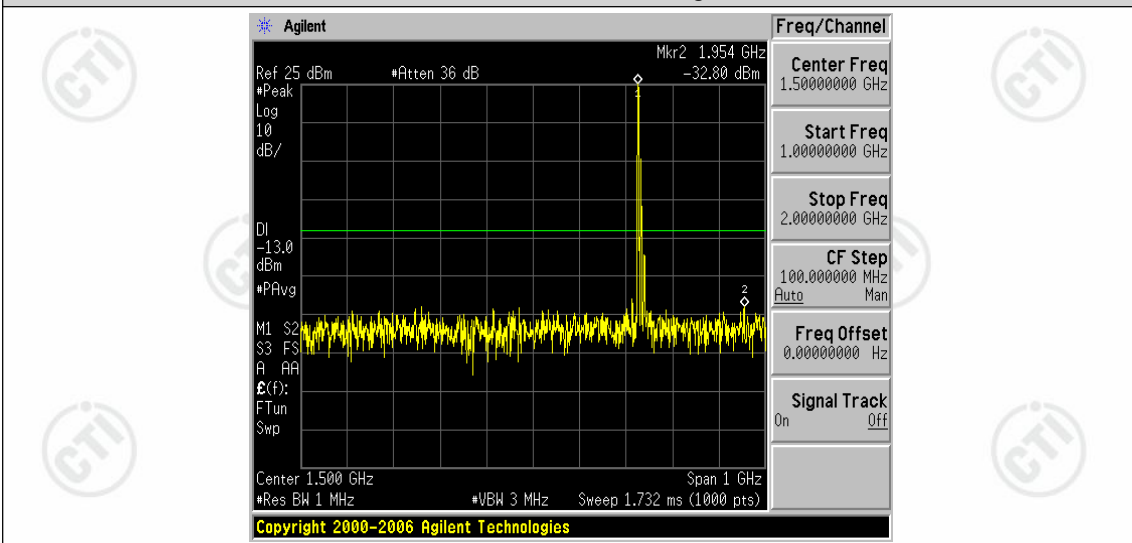

Band4-15MHz-QPSK-20025-1RB#0-Range2:1000~2000MHz

Band4-15MHz-QPSK-20025-1RB#0-Range3:2000~20000MHz

Band4-15MHz-QPSK-20175-1RB#0-Range1:30~1000MHz

Band4-15MHz-QPSK-20175-1RB#0-Range2:1000~2000MHz

Band4-15MHz-QPSK-20175-1RB#0-Range3:2000~20000MHz