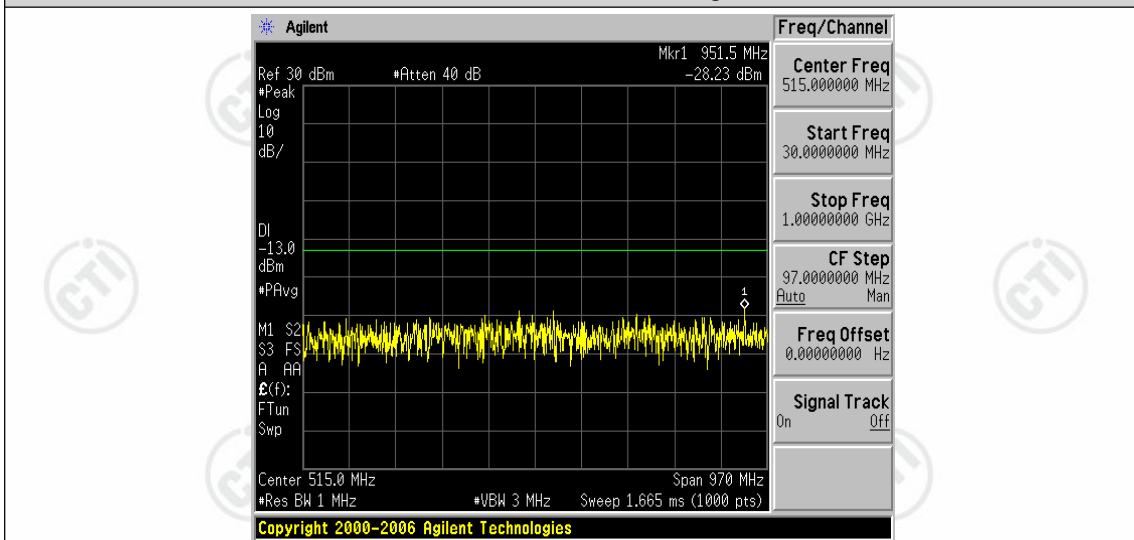

Band4-20MHz-QPSK-20175-1RB#0-Range1:30~1000MHz

Band4-20MHz-QPSK-20175-1RB#0-Range2:1000~2000MHz

Band4-20MHz-QPSK-20175-1RB#0-Range3:2000~20000MHz

Band4-20MHz-QPSK-20300-1RB#0-Range1:30~1000MHz

Band4-20MHz-QPSK-20300-1RB#0-Range2:1000~2000MHz