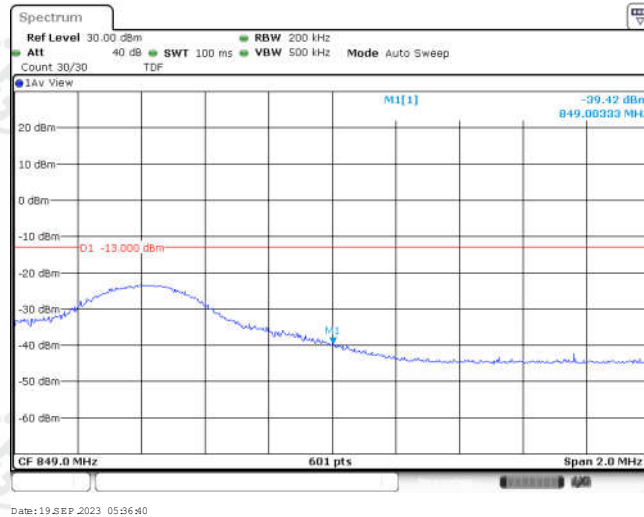

Band5-10MHz-QPSK-20450-1RB#0

Band5-10MHz-QPSK-20450-1RB#49

Band5-10MHz-QPSK-20450-50RB#0

Band5-10MHz-QPSK-20600-1RB#0

Band5-10MHz-QPSK-20600-1RB#49

Band5-10MHz-QPSK-20600-50RB#0

Band5-10MHz-16QAM-20450-1RB#0