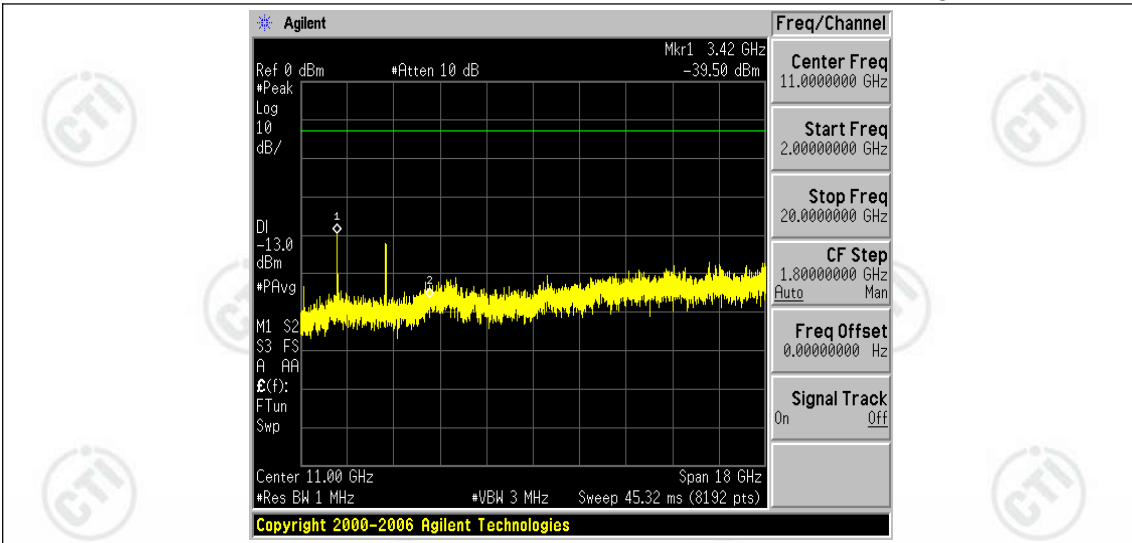

Band4-15MHz-QPSK-20025-1RB#0-Range3:2000~20000MHz