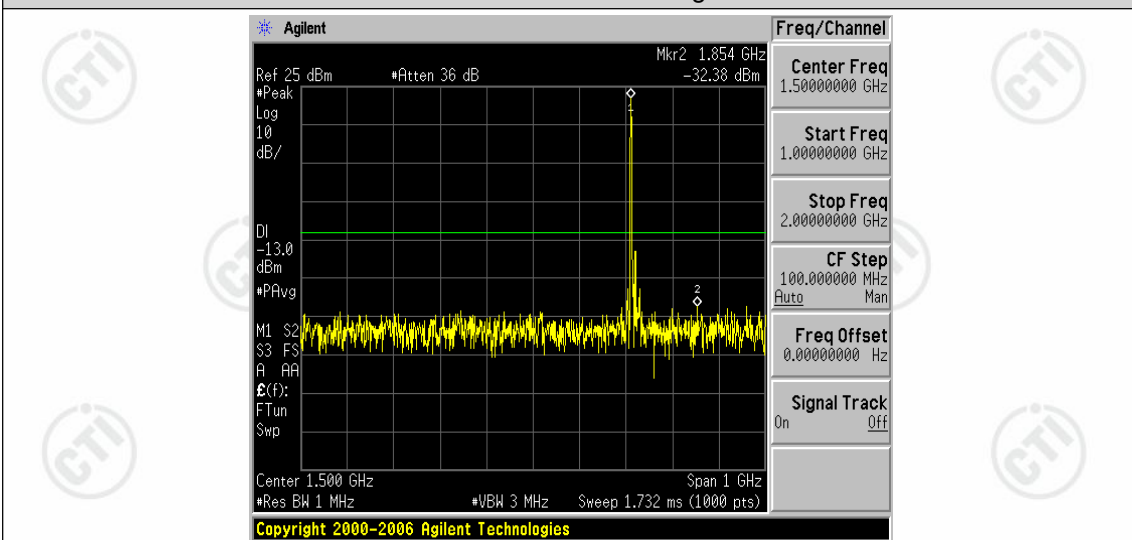

Band4-10MHz-QPSK-20000-1RB#0-Range2:1000~2000MHz