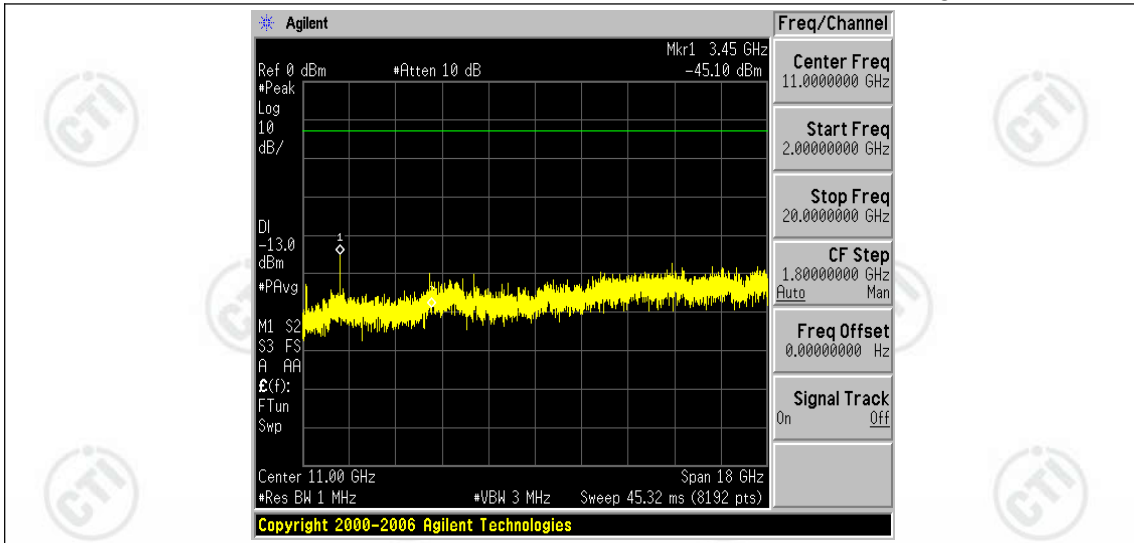

Band4-20MHz-QPSK-20175-1RB#0-Range3:2000~20000MHz