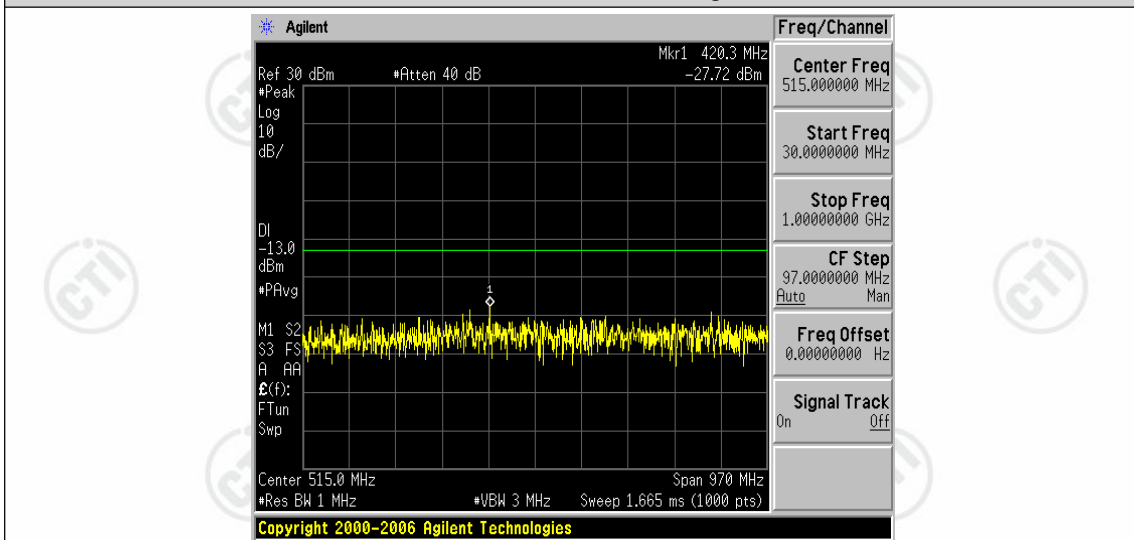

Band4-20MHz-QPSK-20175-1RB#0-Range1:30~1000MHz