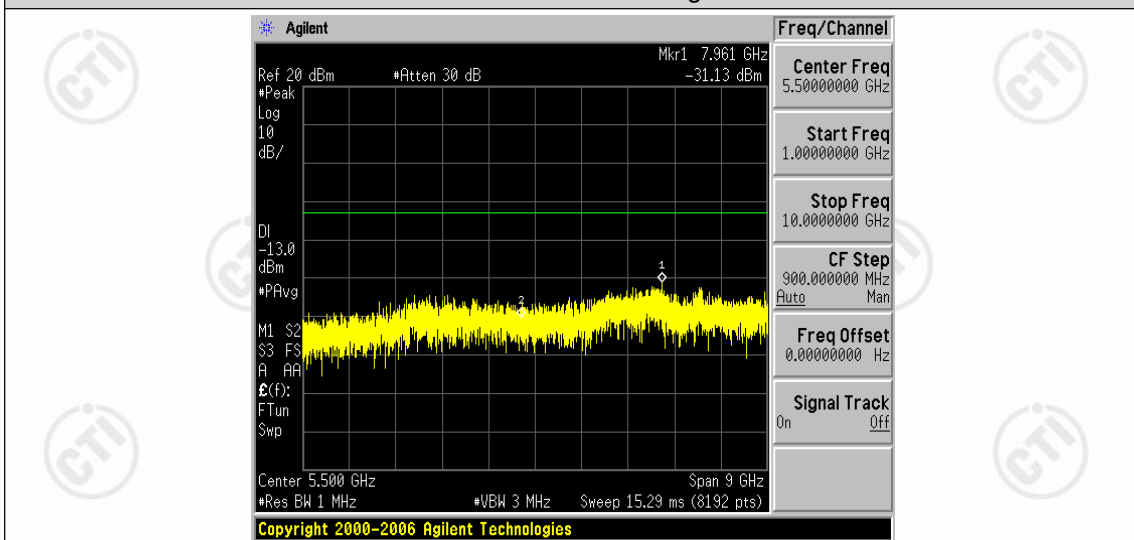

Band5-5MHz-QPSK-20525-1RB#0-Range2: 1000~10000MHz

Band5-5MHz-QPSK-20625-1RB#0-Range1:30~1000MHz

Band5-5MHz-QPSK-20625-1RB#0-Range2: 1000~10000MHz

Band5-5MHz-16QAM-20425-1RB#0-Range1:30~1000MHz

Band5-5MHz-16QAM-20425-1RB#0-Range2:1000~10000MHz