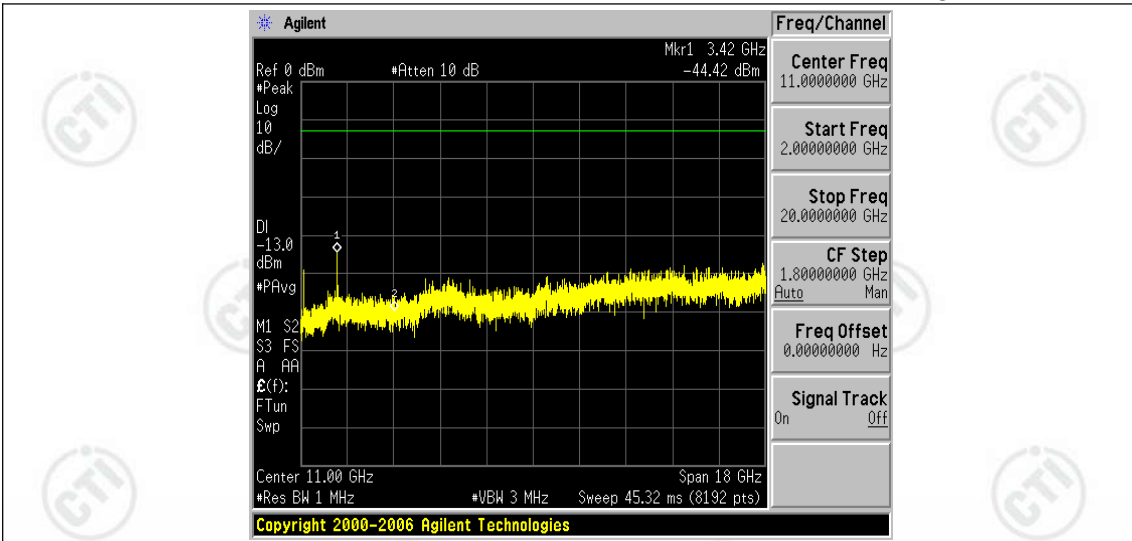

Band4-5MHz-QPSK-20375-1RB#0-Range2:1000~2000MHz

Band4-5MHz-QPSK-20375-1RB#0-Range3:2000~20000MHz

Band4-5MHz-16QAM-19975-1RB#0-Range1:30~1000MHz

Band4-5MHz-16QAM-19975-1RB#0-Range2:1000~2000MHz

Band4-5MHz-16QAM-19975-1RB#0-Range3:2000~20000MHz