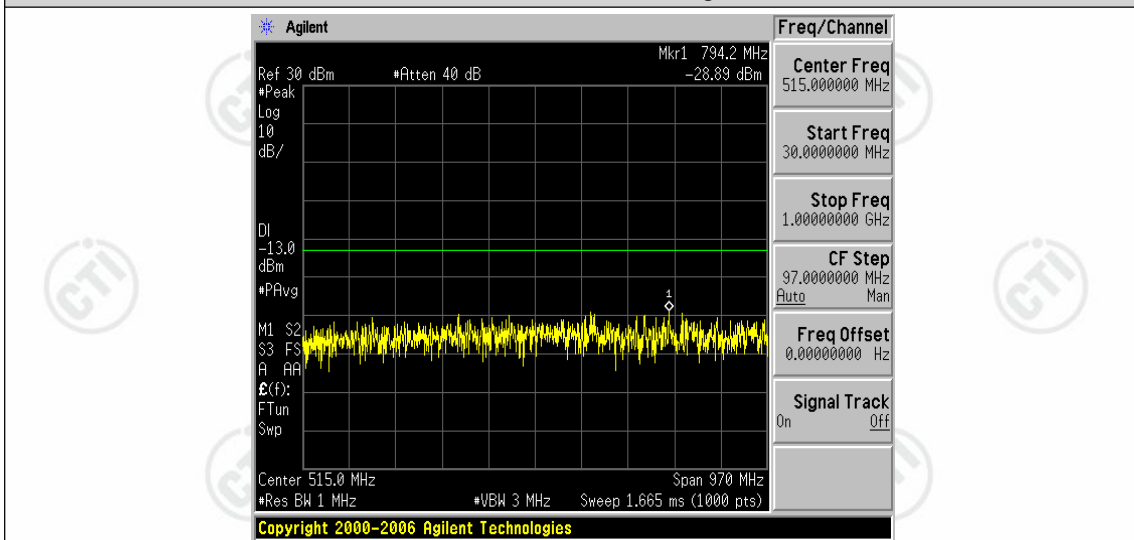

Band4-5MHz-QPSK-19975-1RB#0-Range3:2000~20000MHz

Band4-5MHz-QPSK-20175-1RB#0-Range1:30~1000MHz

Band4-5MHz-QPSK-20175-1RB#0-Range2:1000~2000MHz

Band4-5MHz-QPSK-20175-1RB#0-Range3:2000~20000MHz

Band4-5MHz-QPSK-20375-1RB#0-Range1:30~1000MHz