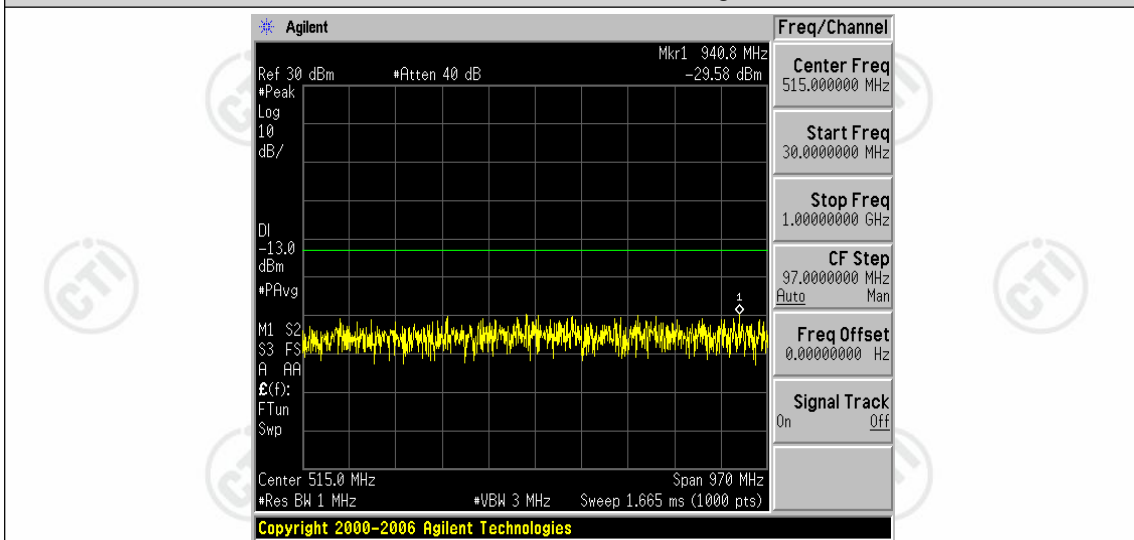

Band4-10MHz-16QAM-20000-1RB#0-Range1:30~1000MHz