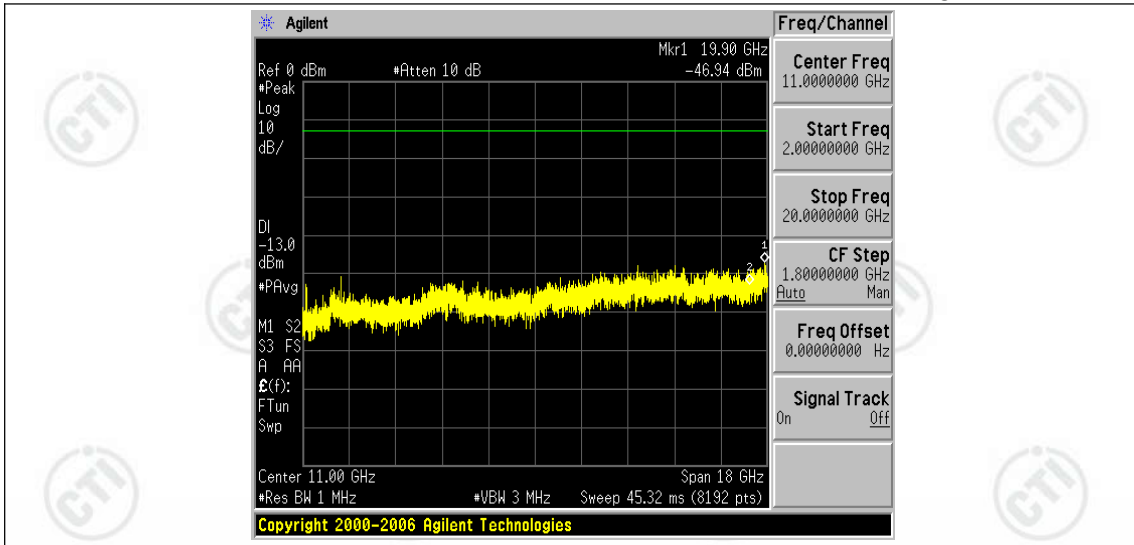

Band4-20MHz-16QAM-20175-1RB#0-Range2:1000~2000MHz

Band4-20MHz-16QAM-20175-1RB#0-Range3:2000~20000MHz

Band4-20MHz-16QAM-20300-1RB#0-Range1:30~1000MHz

Band4-20MHz-16QAM-20300-1RB#0-Range2:1000~2000MHz

Band4-20MHz-16QAM-20300-1RB#0-Range3:2000~20000MHz