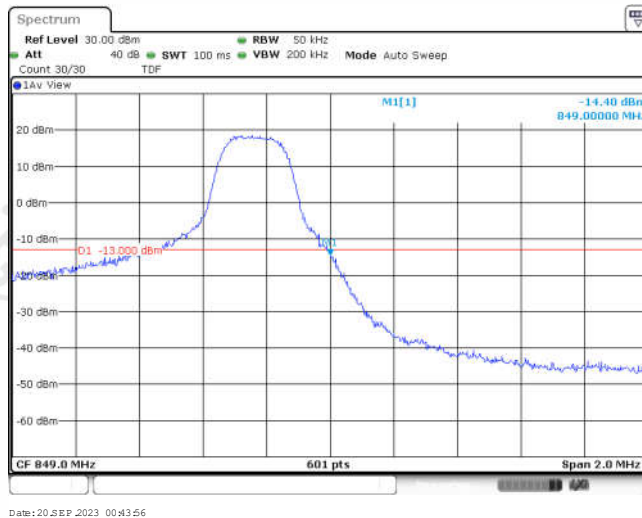

Band5-3MHz-QPSK-20415-1RB#0

Band5-3MHz-QPSK-20415-1RB#14

Band5-3MHz-QPSK-20415-15RB#0

Band5-3MHz-QPSK-20635-1RB#0

Band5-3MHz-QPSK-20635-1RB#14

Band5-3MHz-QPSK-20635-15RB#0

Band5-3MHz-16QAM-20415-1RB#0

Band5-3MHz-16QAM-20415-1RB#14