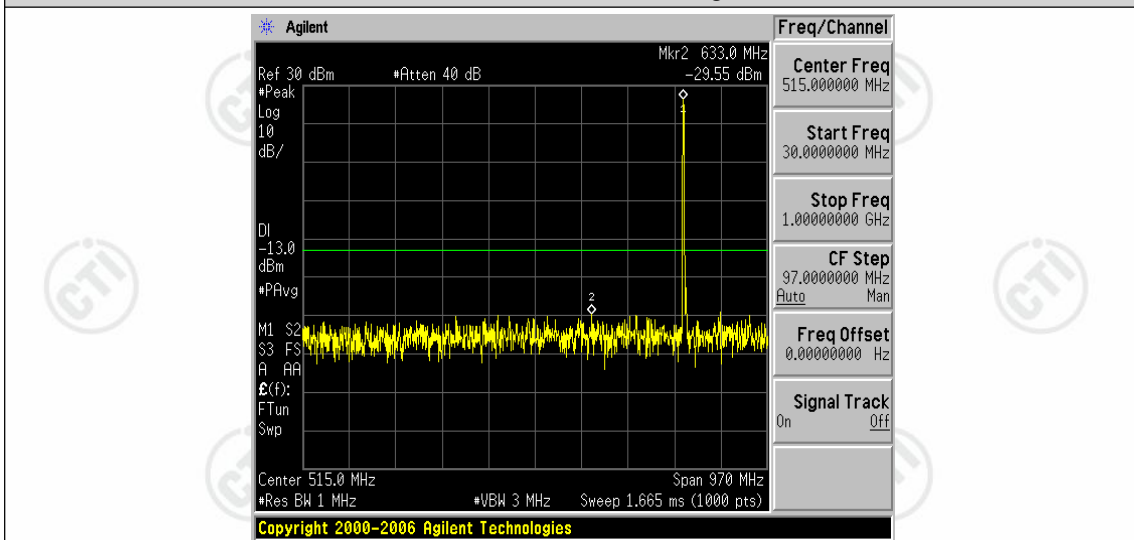

Band5-3MHz-16QAM-20415-1RB#0-Range1:30~1000MHz