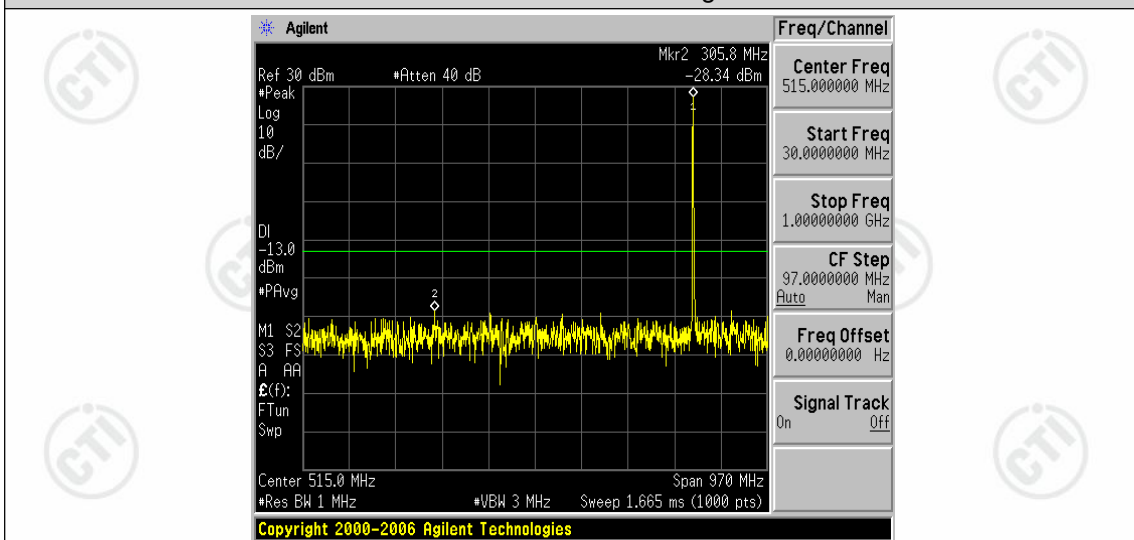

Band5-5MHz-QPSK-20625-1RB#0-Range1:30~1000MHz