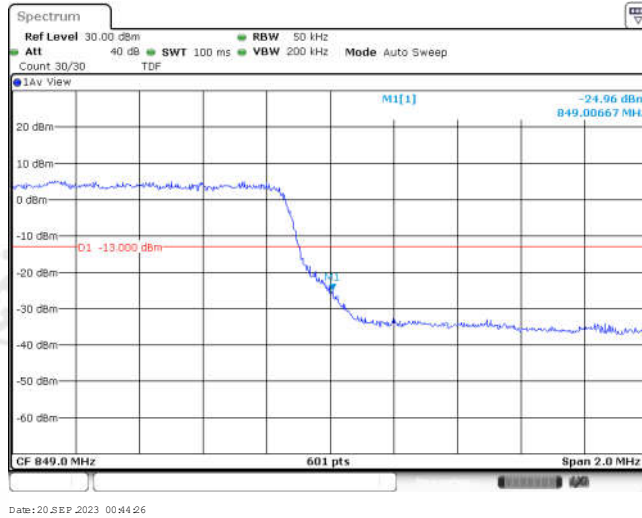

Band5-3MHz-16QAM-20415-15RB#0

Band5-3MHz-16QAM-20635-1RB#0

Band5-3MHz-16QAM-20635-1RB#14

Band5-3MHz-16QAM-20635-15RB#0

Band5-5MHz-QPSK-20425-1RB#0

Band5-5MHz-QPSK-20425-1RB#24

Band5-5MHz-QPSK-20425-25RB#0

Band5-5MHz-QPSK-20625-1RB#0