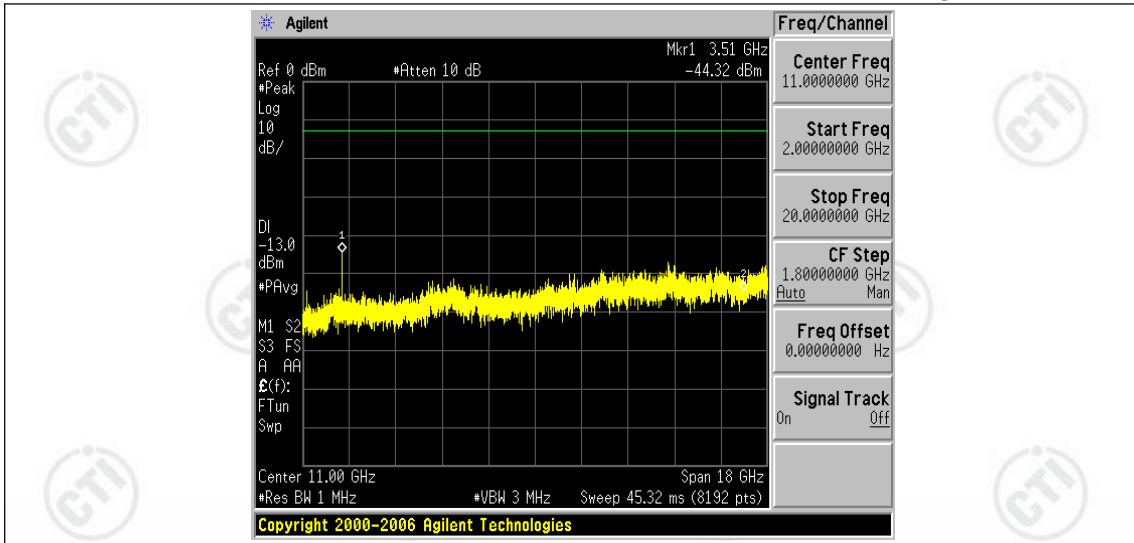

Band4-3MHz-16QAM-20385-1RB#0-Range3:2000~20000MHz