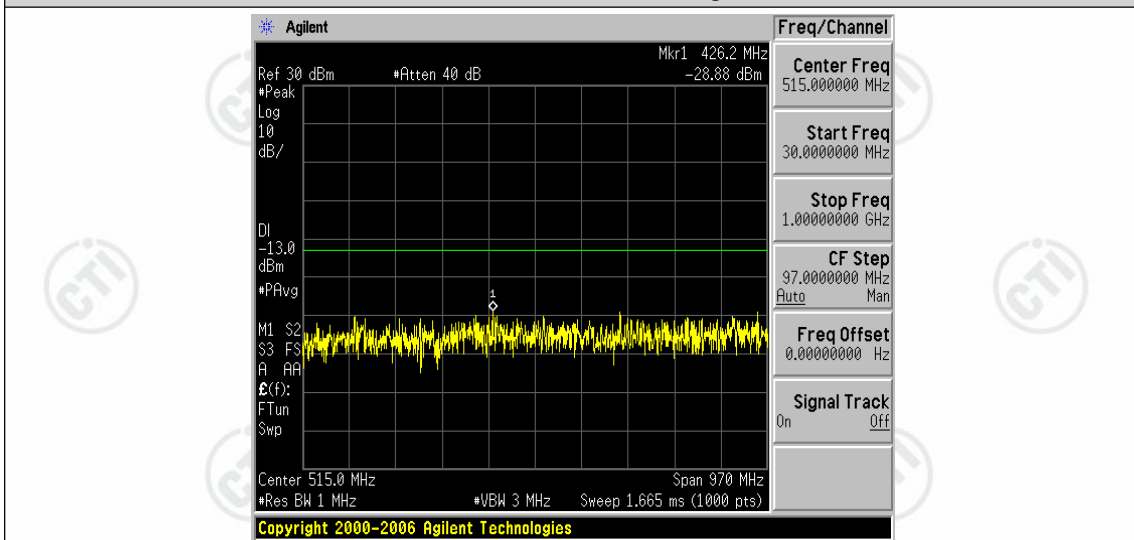

Band4-10MHz-QPSK-20350-1RB#0-Range1:30~1000MHz