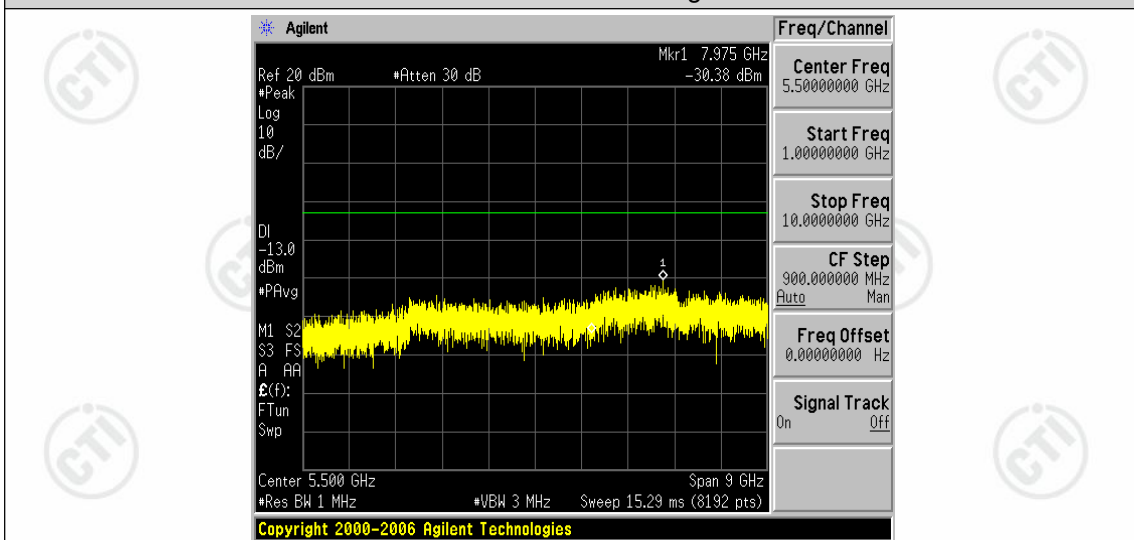

Band5-3MHz-16QAM-20415-1RB#0-Range2:1000~10000MHz