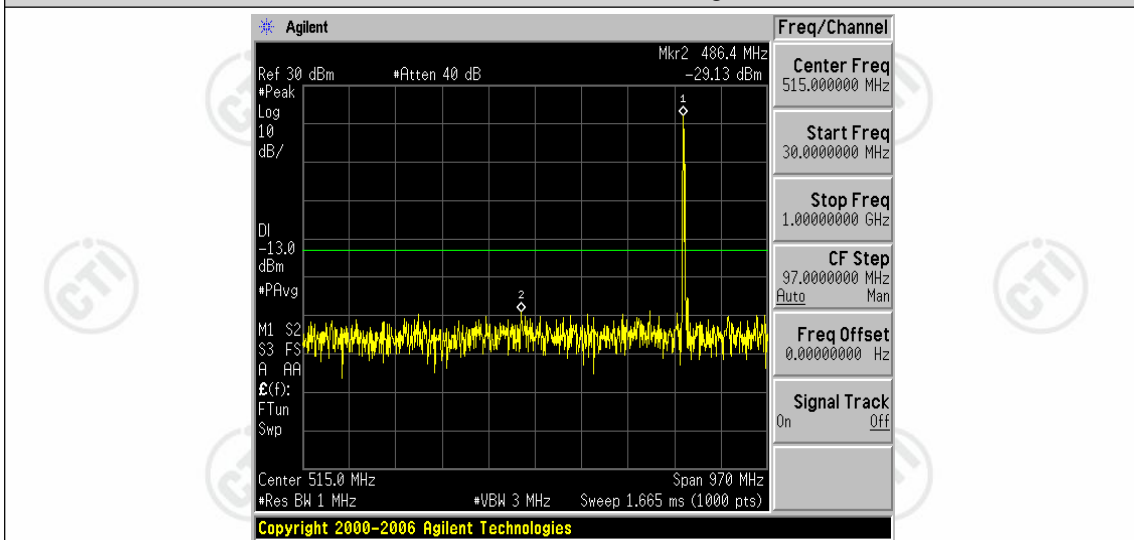

Band5-5MHz-QPSK-20525-1RB#0-Range2: 1000~10000MHz

Band5-5MHz-QPSK-20625-1RB#0-Range1:30~1000MHz

Band5-5MHz-QPSK-20625-1RB#0-Range2: 1000~10000MHz

Band5-5MHz-16QAM-20425-1RB#0-Range1:30~1000MHz

Band5-5MHz-16QAM-20425-1RB#0-Range2:1000~10000MHz