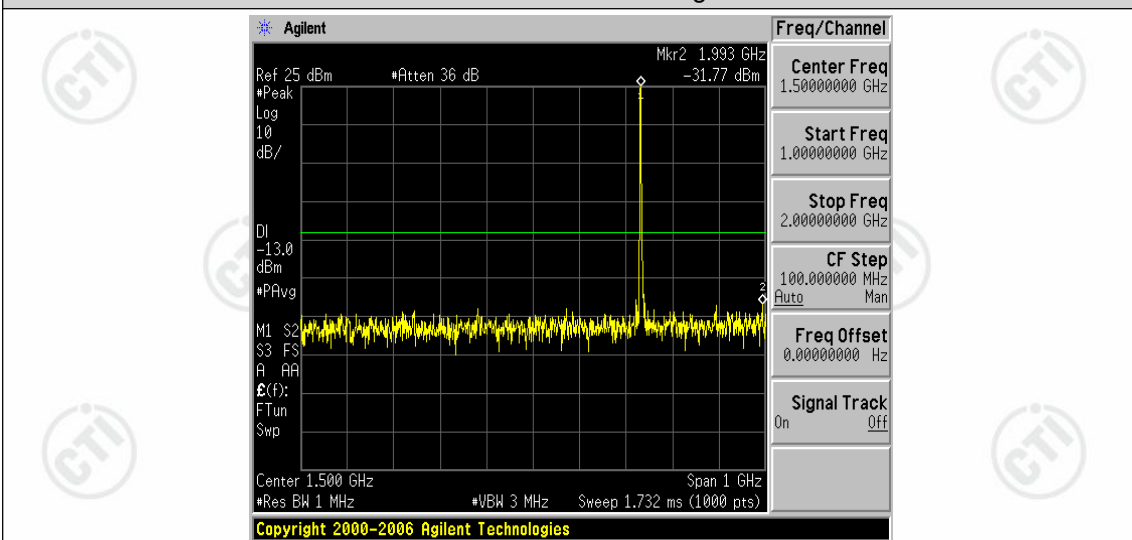

Band4-5MHz-16QAM-20175-1RB#0-Range2:1000~2000MHz