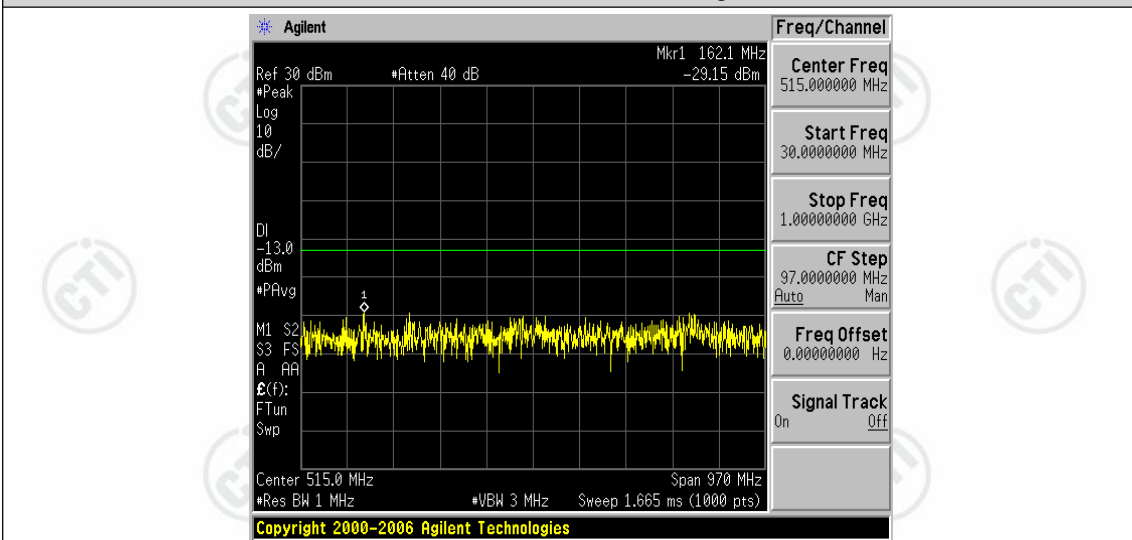

Band4-10MHz-16QAM-20350-1RB#0-Range1:30~1000MHz