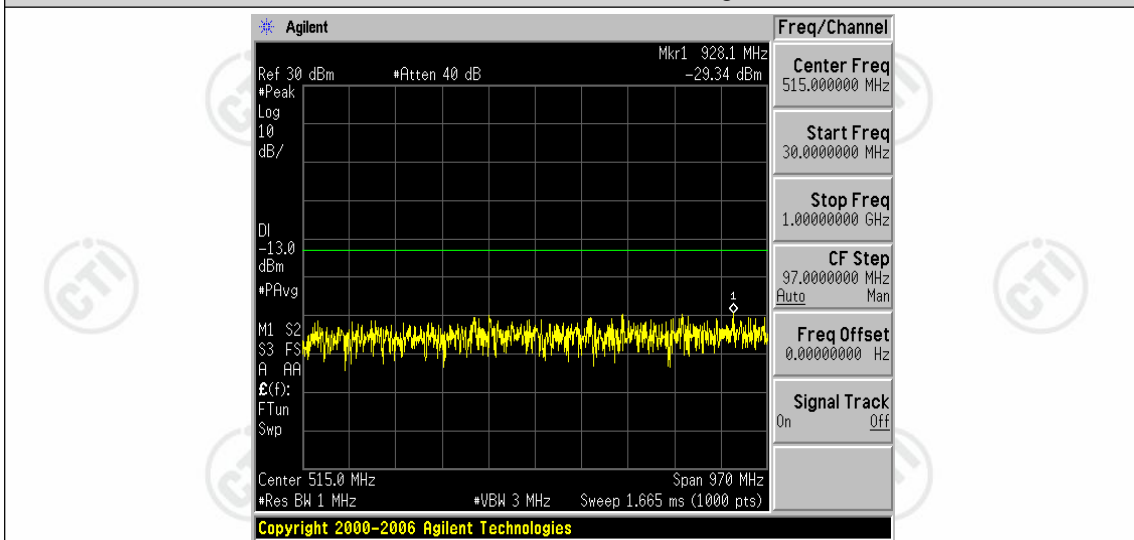

Band4-1.4MHz-16QAM-19957-1RB#0-Range1:30~1000MHz