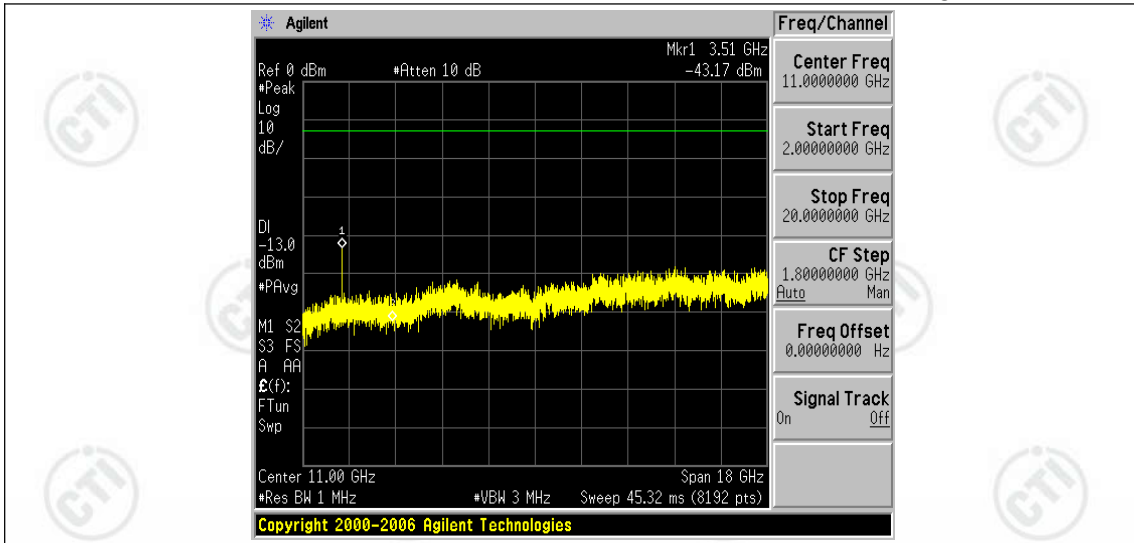

Band4-1.4MHz-16QAM-20175-1RB#0-Range3:2000~20000MHz

Band4-1.4MHz-16QAM-20393-1RB#0-Range1:30~1000MHz

Band4-1.4MHz-16QAM-20393-1RB#0-Range2:1000~2000MHz

Band4-1.4MHz-16QAM-20393-1RB#0-Range3:2000~20000MHz