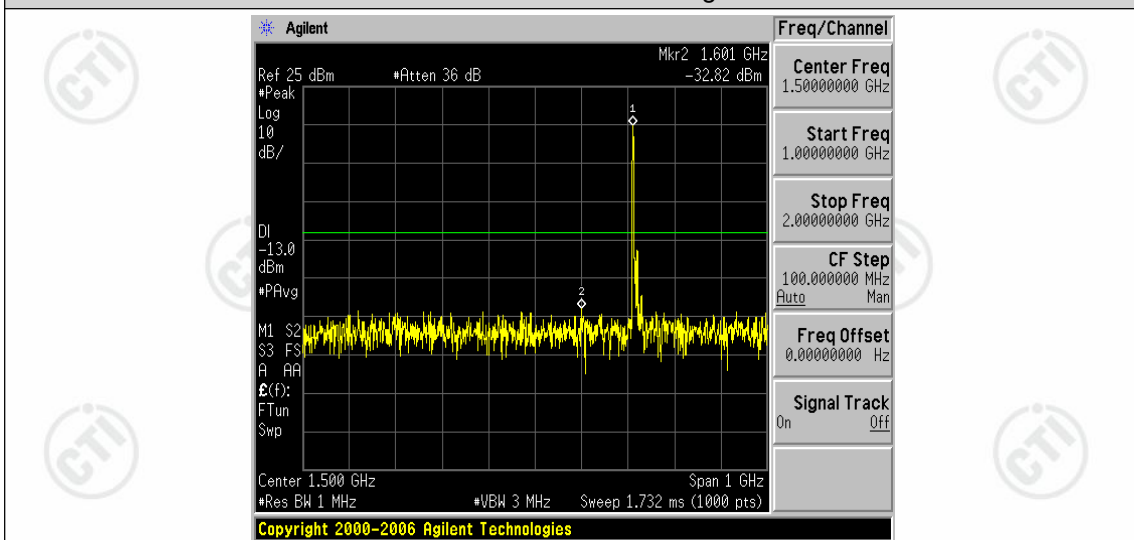

Band4-10MHz-16QAM-20000-1RB#0-Range2:1000~2000MHz