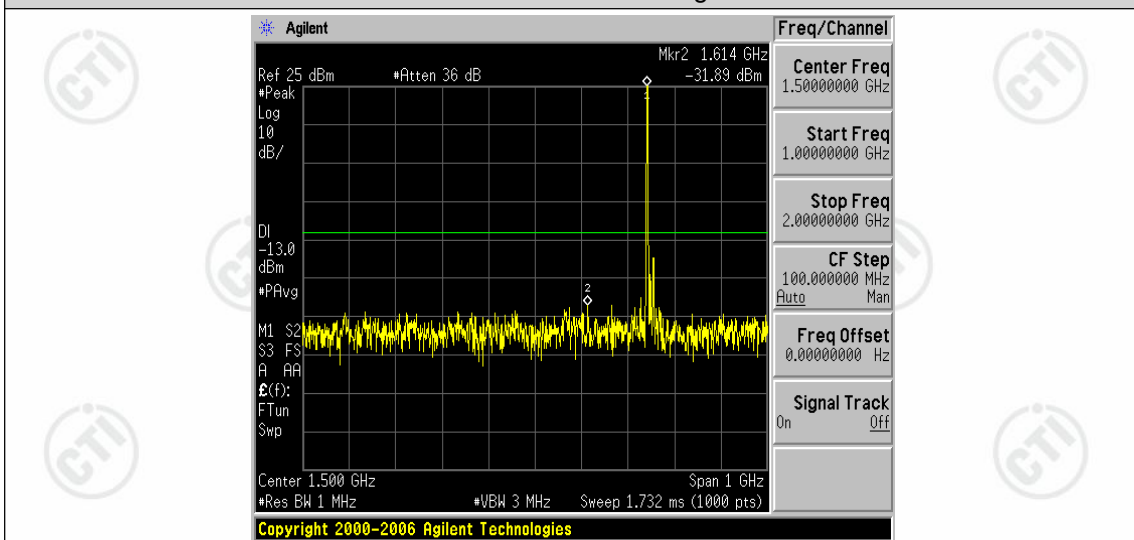

Band4-15MHz-QPSK-20325-1RB#0-Range2:1000~2000MHz