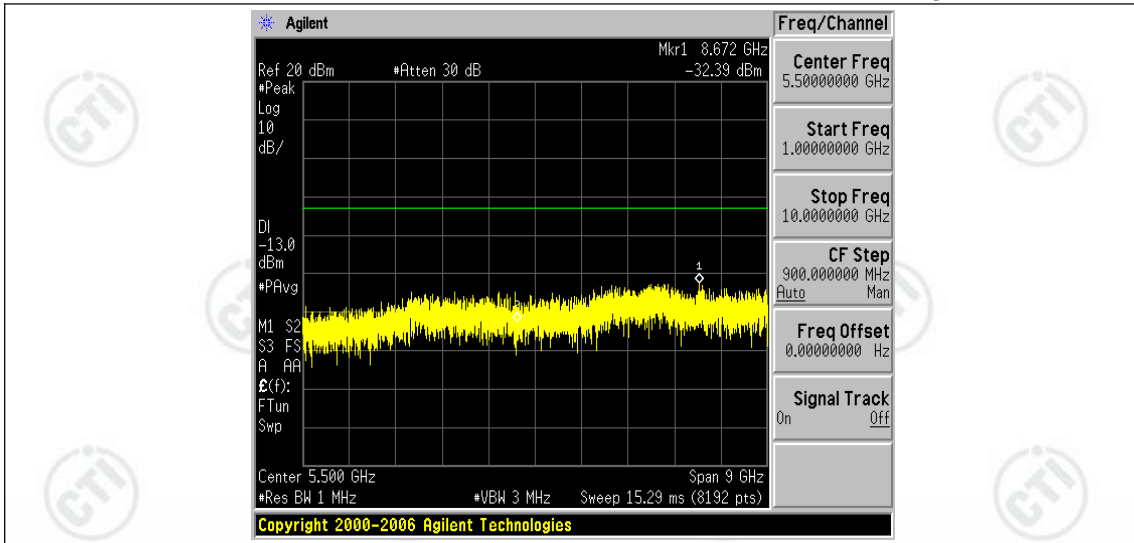

Band5-5MHz-16QAM-20525-1RB#0-Range1:30~1000MHz

Band5-5MHz-16QAM-20525-1RB#0-Range2:1000~10000MHz

Band5-5MHz-16QAM-20625-1RB#0-Range1:30~1000MHz

Band5-5MHz-16QAM-20625-1RB#0-Range2:1000~10000MHz

Band5-10MHz-QPSK-20450-1RB#0-Range1:30~1000MHz