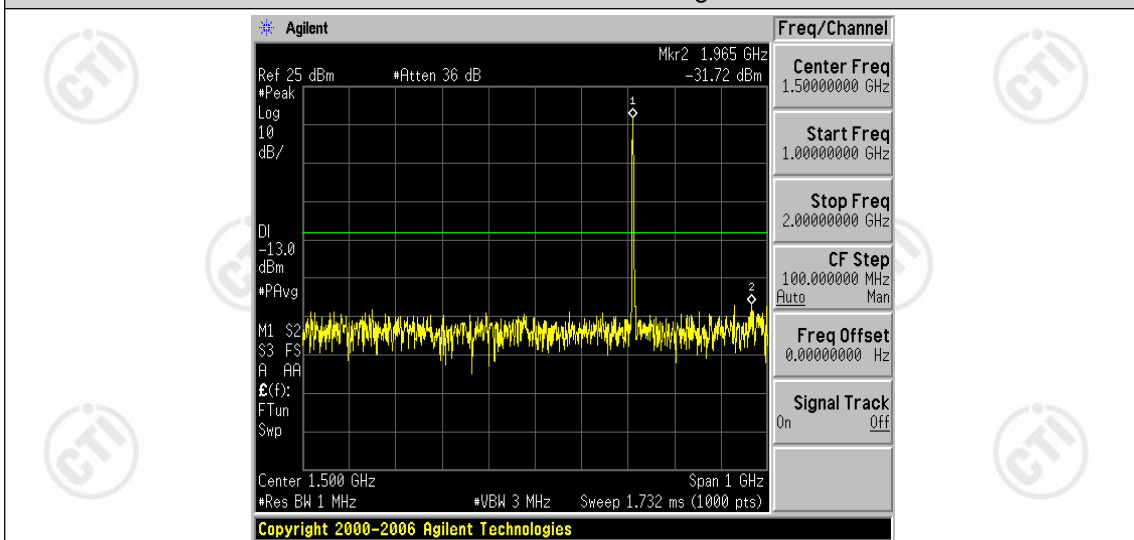

Band4-3MHz-16QAM-19965-1RB#0-Range2:1000~2000MHz