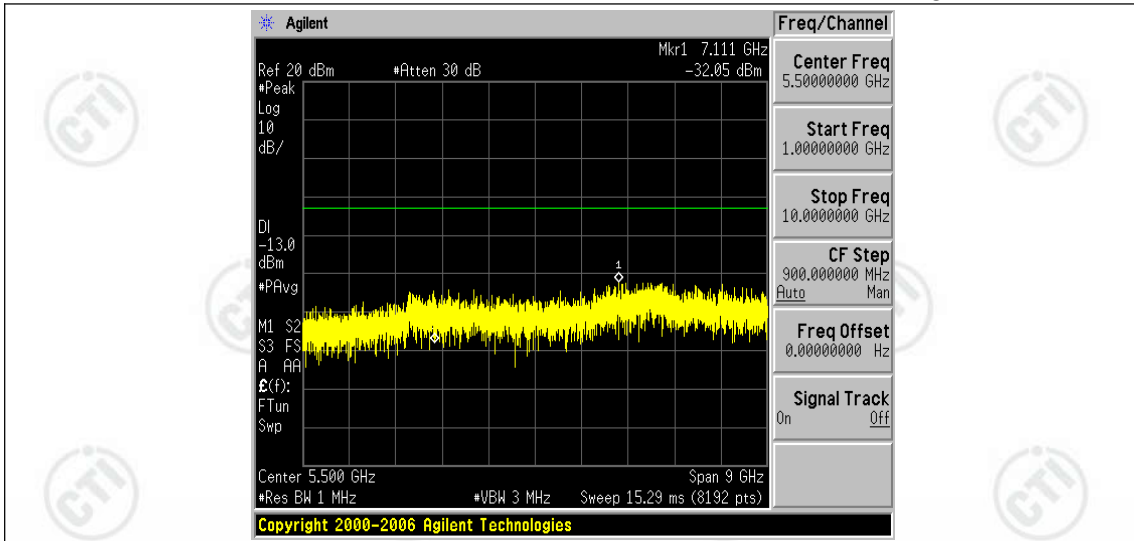

Band5-5MHz-QPSK-20625-1RB#0-Range2: 1000~10000MHz