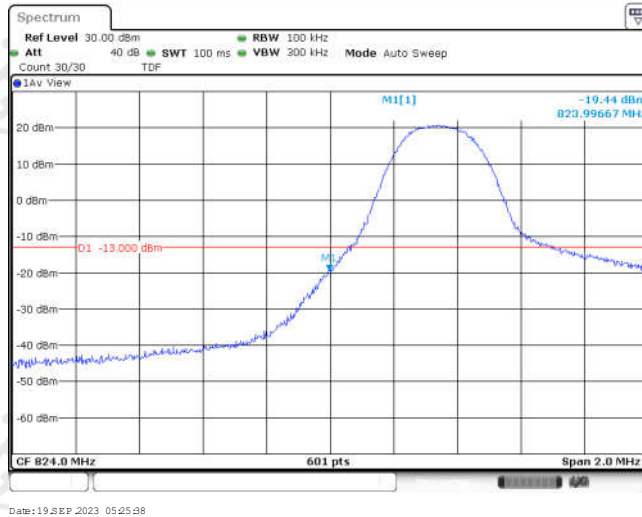

Band5-3MHz-16QAM-20415-15RB#0

Band5-3MHz-16QAM-20635-1RB#0

Band5-3MHz-16QAM-20635-1RB#14

Band5-3MHz-16QAM-20635-15RB#0

Band5-5MHz-QPSK-20425-1RB#0

Band5-5MHz-QPSK-20425-1RB#24

Band5-5MHz-QPSK-20425-25RB#0

Band5-5MHz-QPSK-20625-1RB#0