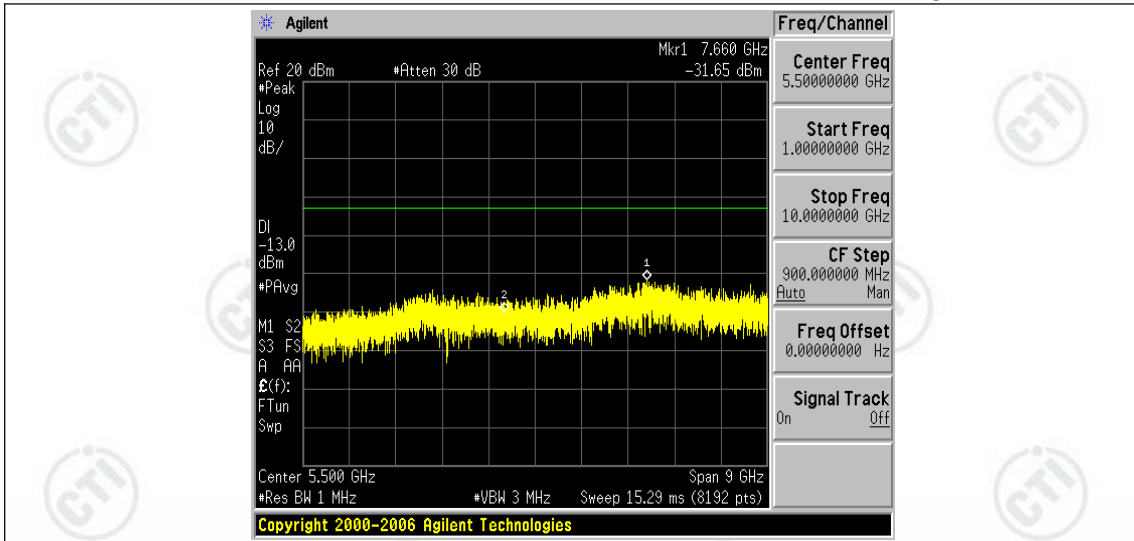

Band5-10MHz-QPSK-20450-1RB#0-Range2:1000~10000MHz

Band5-10MHz-QPSK-20525-1RB#0-Range1:30~1000MHz

Band5-10MHz-QPSK-20525-1RB#0-Range2:1000~10000MHz

Band5-10MHz-QPSK-20600-1RB#0-Range1:30~1000MHz

Band5-10MHz-QPSK-20600-1RB#0-Range2:1000~10000MHz