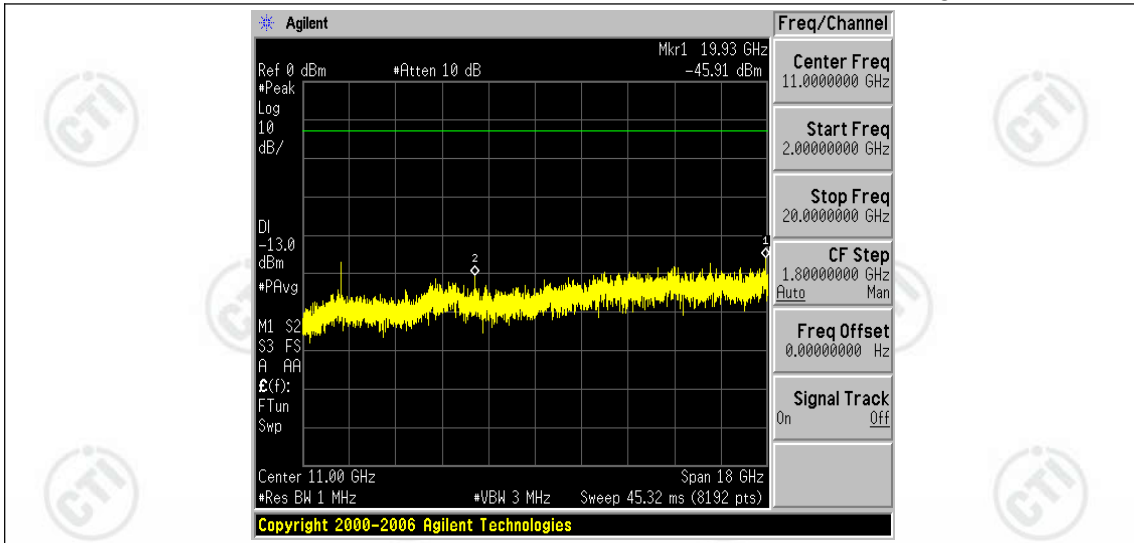

Band4-1.4MHz-16QAM-20175-1RB#0-Range3:2000~20000MHz