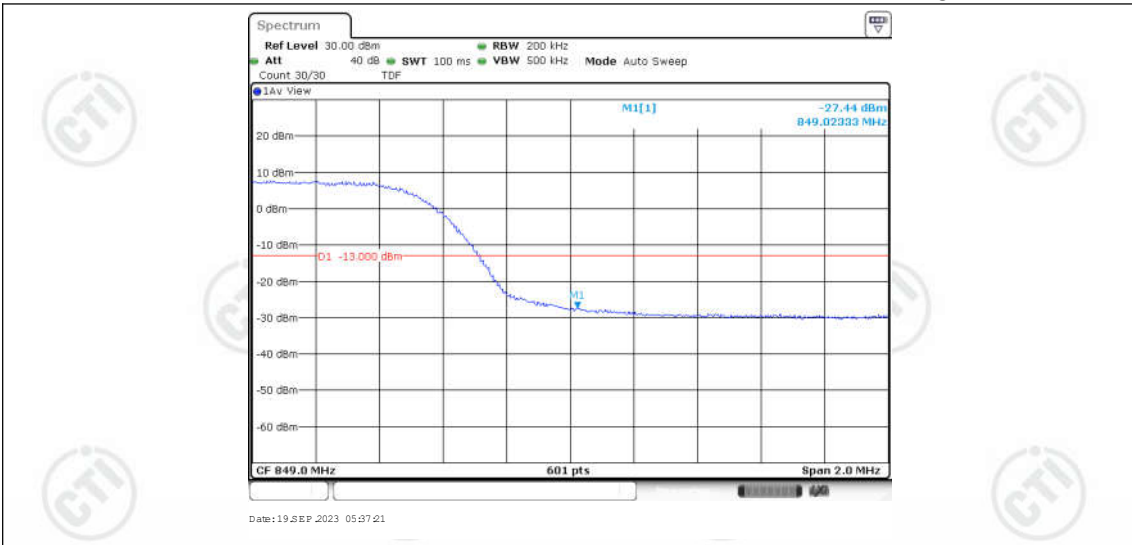

Band5-10MHz-QPSK-20450-1RB#0

Band5-10MHz-QPSK-20450-1RB#49

Band5-10MHz-QPSK-20450-50RB#0

Band5-10MHz-QPSK-20600-1RB#0

Band5-10MHz-QPSK-20600-1RB#49

Band5-10MHz-QPSK-20600-50RB#0

Band5-10MHz-16QAM-20450-1RB#0