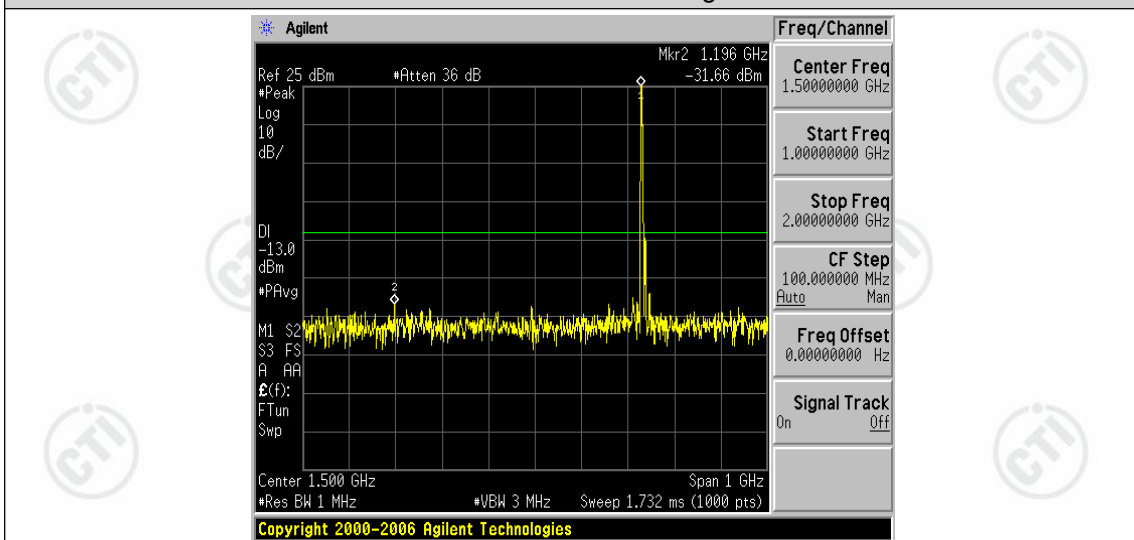

Band4-10MHz-16QAM-20000-1RB#0-Range1:30~1000MHz

Band4-10MHz-16QAM-20000-1RB#0-Range2:1000~2000MHz

Band4-10MHz-16QAM-20000-1RB#0-Range3:2000~20000MHz

Band4-10MHz-16QAM-20175-1RB#0-Range1:30~1000MHz

Band4-10MHz-16QAM-20175-1RB#0-Range2:1000~2000MHz