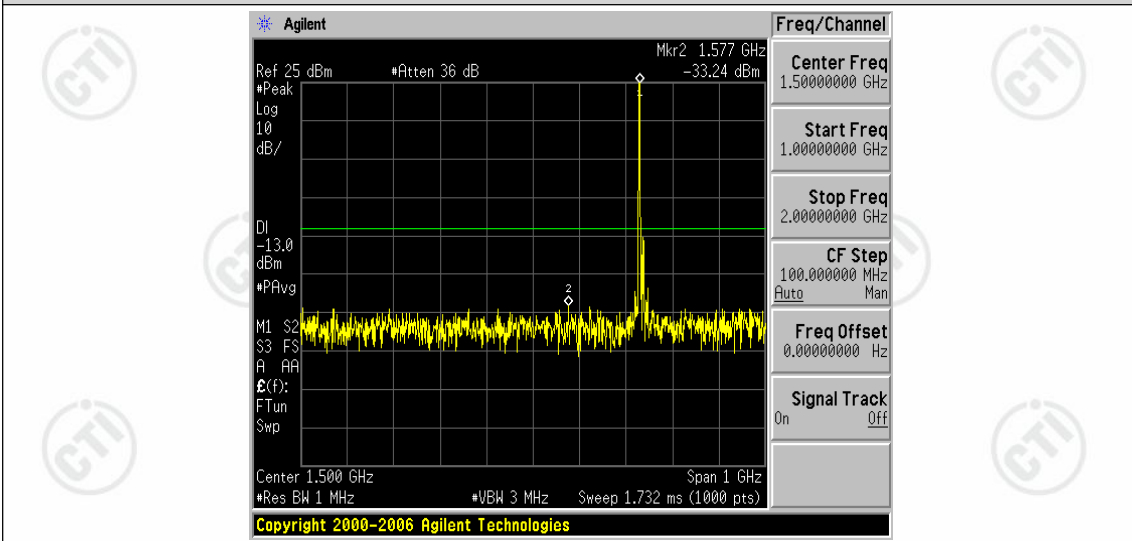

Band4-10MHz-QPSK-20175-1RB#0-Range2:1000~2000MHz