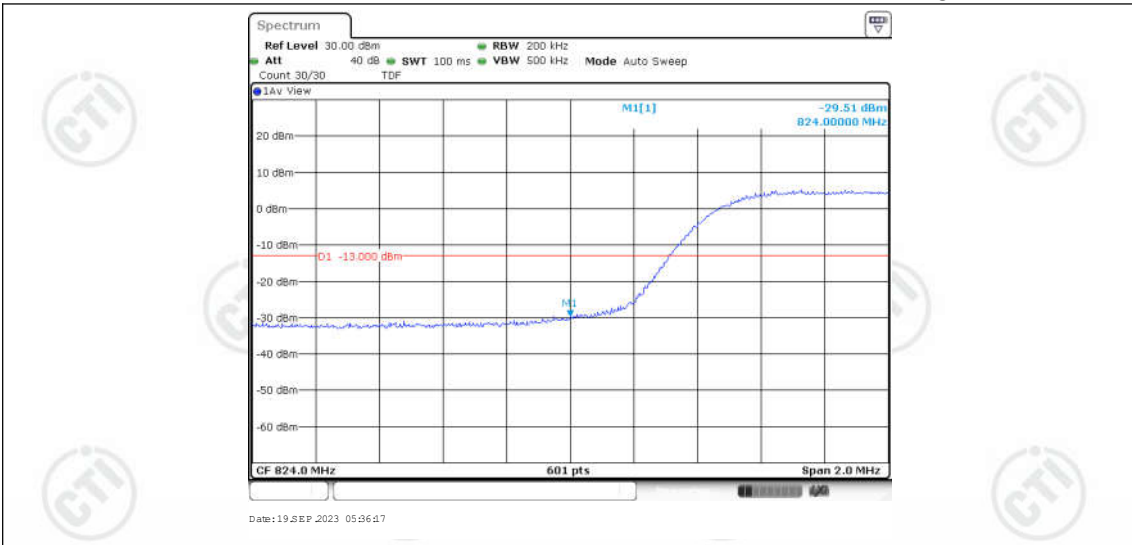

Band5-10MHz-16QAM-20450-50RB#0