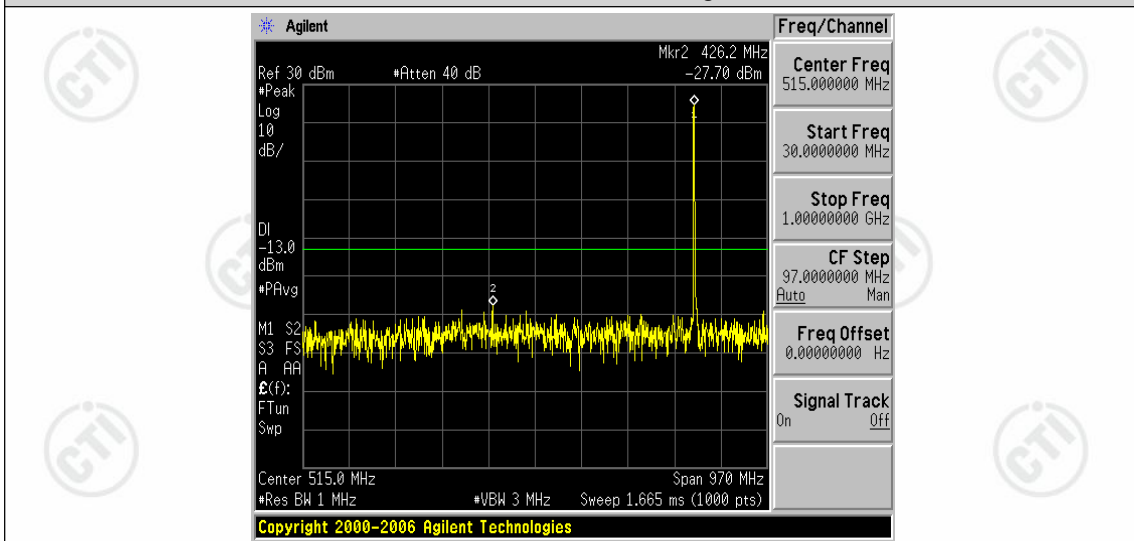

Band5-3MHz-QPSK-20415-1RB#0-Range1:30~1000MHz

Band5-3MHz-QPSK-20415-1RB#0-Range2:1000~10000MHz

Band5-3MHz-QPSK-20525-1RB#0-Range1:30~1000MHz

Band5-3MHz-QPSK-20525-1RB#0-Range2: 1000~10000MHz

Band5-3MHz-QPSK-20635-1RB#0-Range1: 30~1000MHz