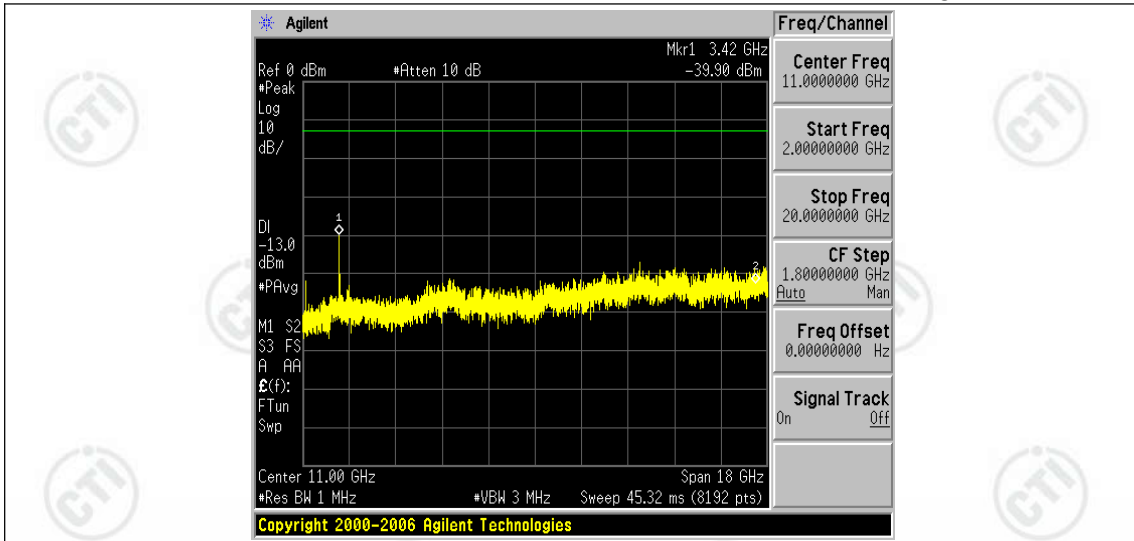

Band4-1.4MHz-16QAM-19957-1RB#0-Range3:2000~20000MHz