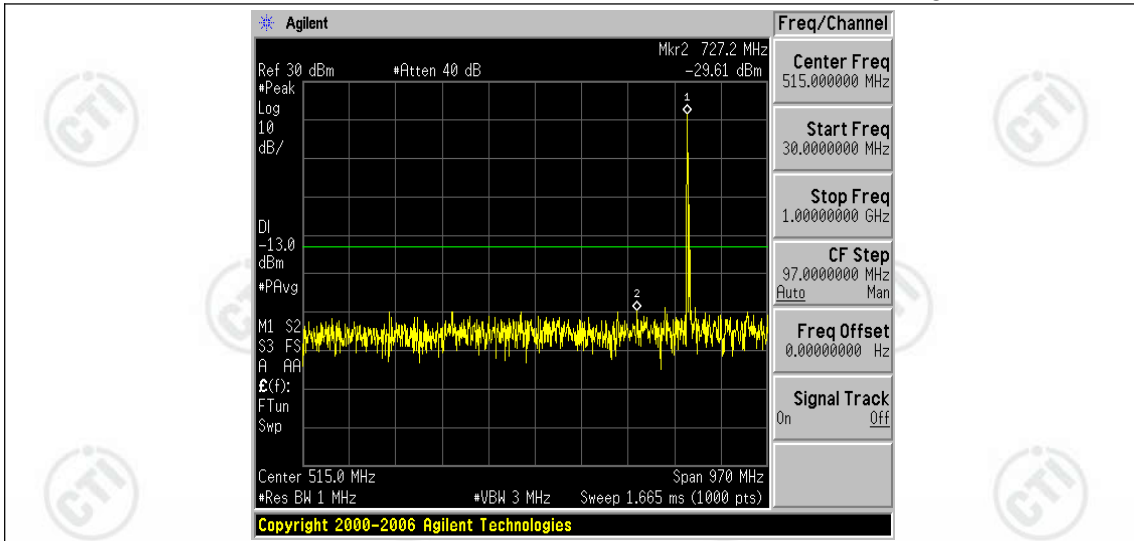

Band5-10MHz-16QAM-20525-1RB#0-Range1:30~1000MHz