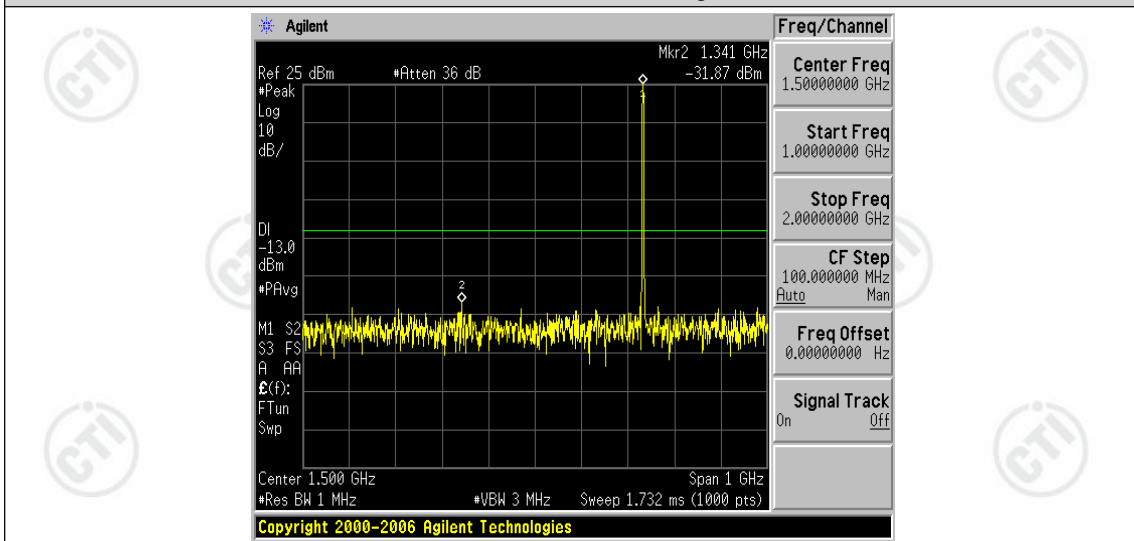

Band4-3MHz-16QAM-19965-1RB#0-Range2:1000~2000MHz

Band4-3MHz-16QAM-19965-1RB#0-Range3:2000~20000MHz

Band4-3MHz-16QAM-20175-1RB#0-Range1:30~1000MHz

Band4-3MHz-16QAM-20175-1RB#0-Range2:1000~2000MHz

Band4-3MHz-16QAM-20175-1RB#0-Range3:2000~20000MHz