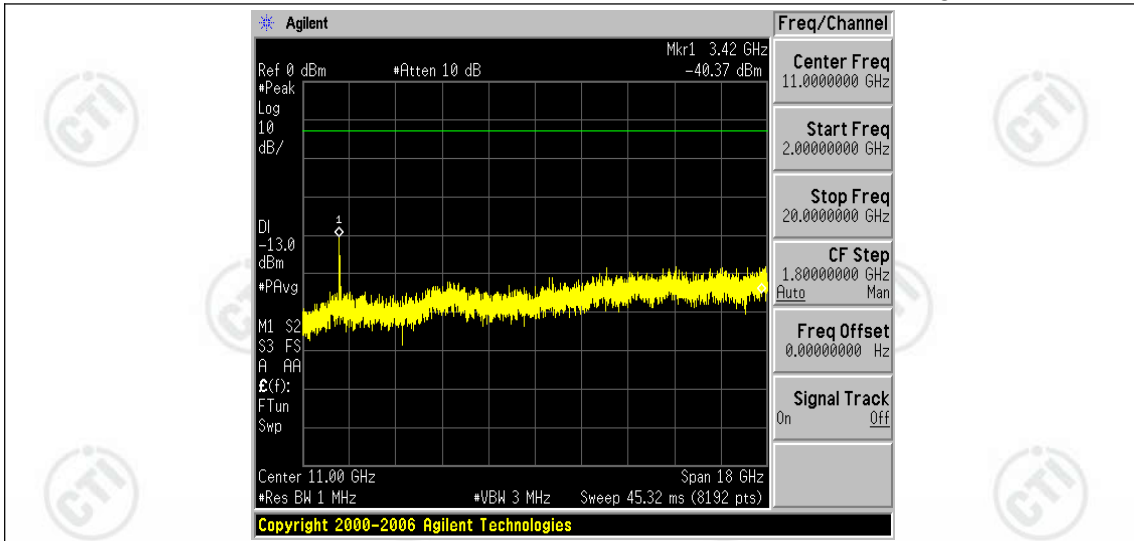

Band4-20MHz-QPSK-20300-1RB#0-Range3:2000~20000MHz

Band4-20MHz-16QAM-20050-1RB#0-Range1:30~1000MHz

Band4-20MHz-16QAM-20050-1RB#0-Range2:1000~2000MHz

Band4-20MHz-16QAM-20050-1RB#0-Range3:2000~20000MHz

Band4-20MHz-16QAM-20175-1RB#0-Range1:30~1000MHz