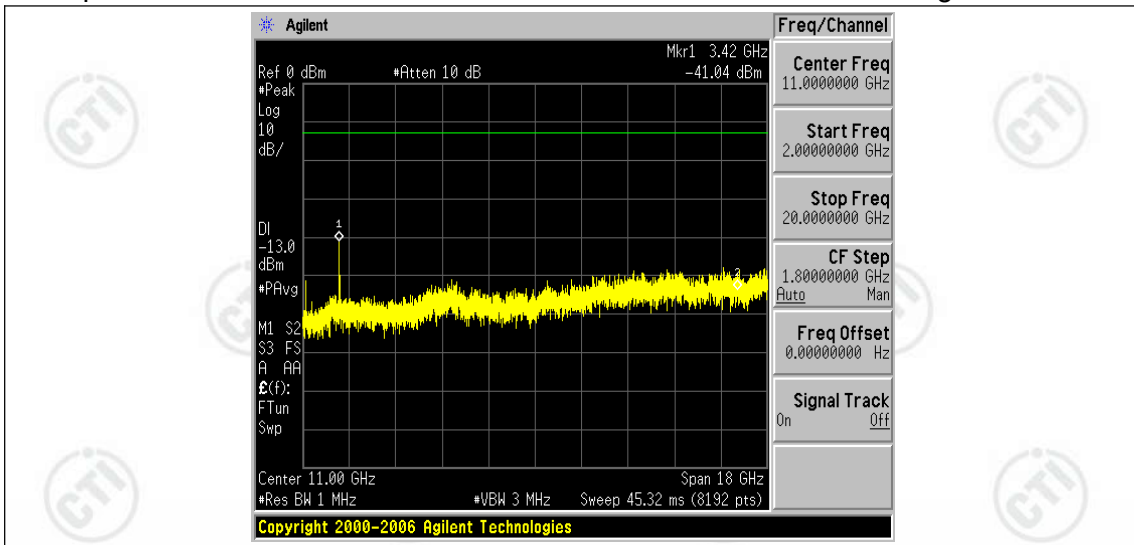

Band4-3MHz-QPSK-19965-1RB#0-Range3:2000~20000MHz