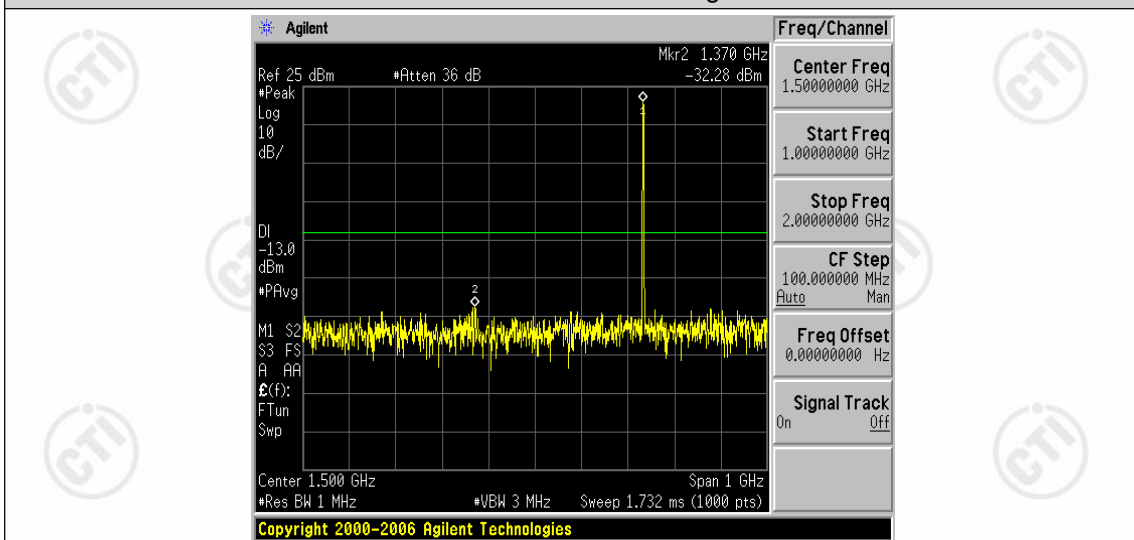

Band4-1.4MHz-16QAM-19957-1RB#0-Range1:30~1000MHz

Band4-1.4MHz-16QAM-19957-1RB#0-Range2:1000~2000MHz

Band4-1.4MHz-16QAM-19957-1RB#0-Range3:2000~20000MHz

Band4-1.4MHz-16QAM-20175-1RB#0-Range1:30~1000MHz

Band4-1.4MHz-16QAM-20175-1RB#0-Range2:1000~2000MHz