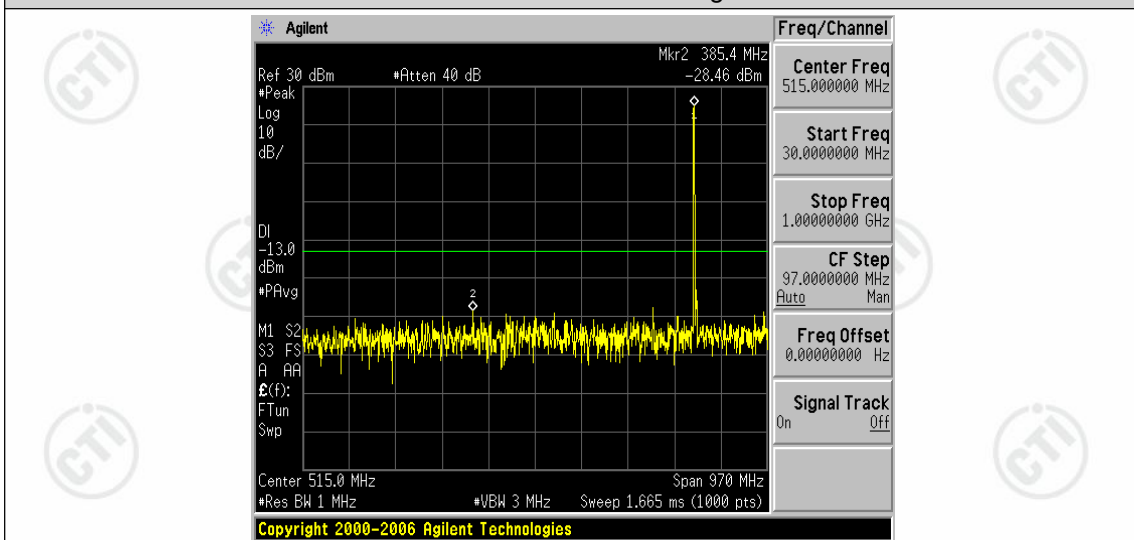

Band5-3MHz-16QAM-20635-1RB#0-Range1:30~1000MHz