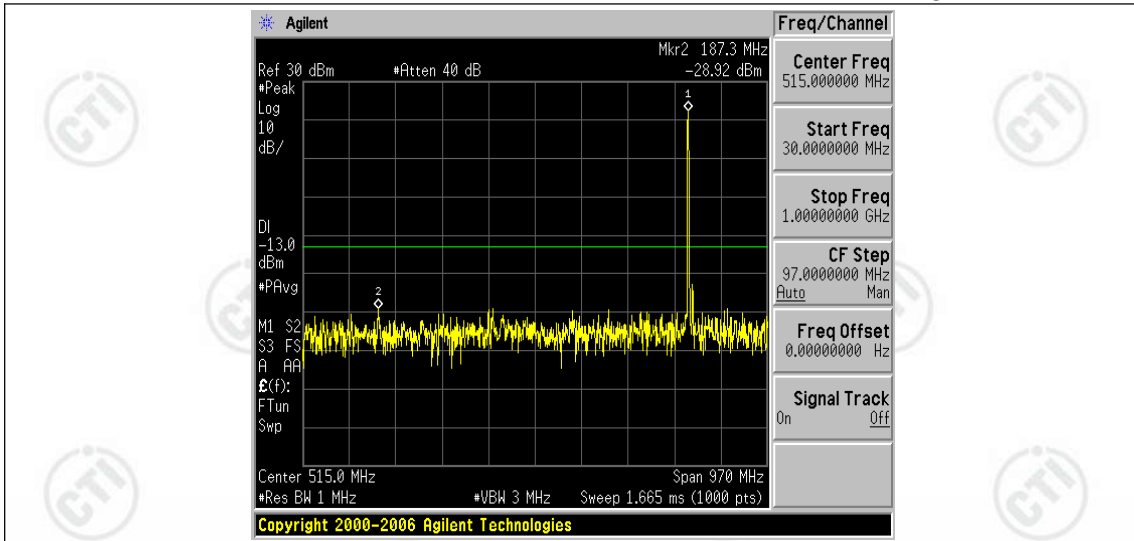

Band5-3MHz-16QAM-20635-1RB#0-Range1:30~1000MHz

Band5-3MHz-16QAM-20635-1RB#0-Range2:1000~10000MHz

Band5-5MHz-QPSK-20425-1RB#0-Range1:30~1000MHz

Band5-5MHz-QPSK-20425-1RB#0-Range2:1000~10000MHz

Band5-5MHz-QPSK-20525-1RB#0-Range1:30~1000MHz