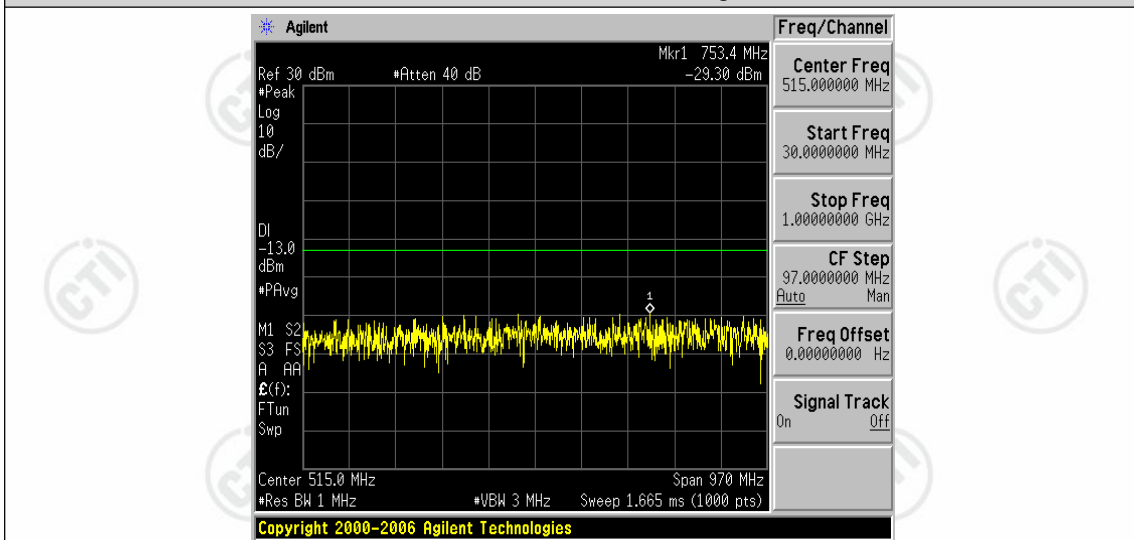

Band4-20MHz-QPSK-20300-1RB#0-Range3:2000~20000MHz

Band4-20MHz-16QAM-20050-1RB#0-Range1:30~1000MHz

Band4-20MHz-16QAM-20050-1RB#0-Range2:1000~2000MHz

Band4-20MHz-16QAM-20050-1RB#0-Range3:2000~20000MHz

Band4-20MHz-16QAM-20175-1RB#0-Range1:30~1000MHz