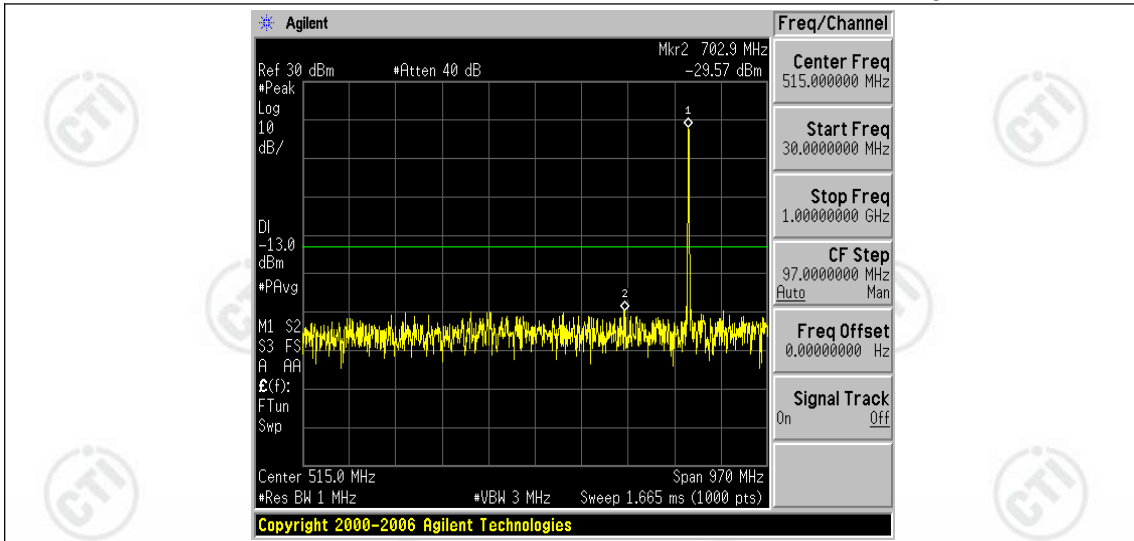

Band5-3MHz-QPSK-20635-1RB#0-Range2: 1000~10000MHz

Band5-3MHz-16QAM-20415-1RB#0-Range1:30~1000MHz

Band5-3MHz-16QAM-20415-1RB#0-Range2:1000~10000MHz

Band5-3MHz-16QAM-20525-1RB#0-Range1:30~1000MHz

Band5-3MHz-16QAM-20525-1RB#0-Range2:1000~10000MHz