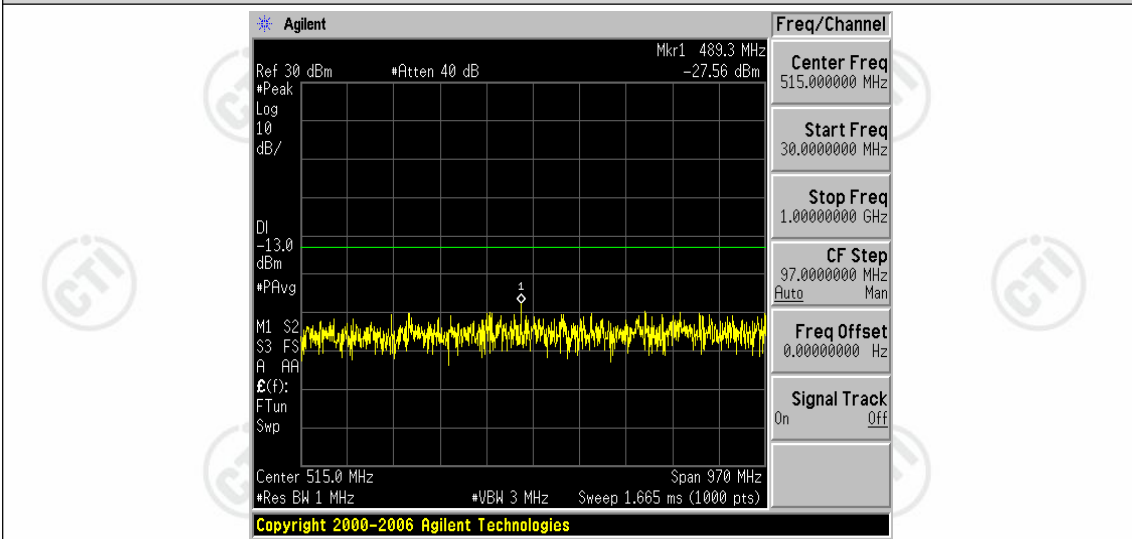

Band4-5MHz-16QAM-20375-1RB#0-Range3:2000~20000MHz

Band4-10MHz-QPSK-20000-1RB#0-Range1:30~1000MHz

Band4-10MHz-QPSK-20000-1RB#0-Range2:1000~2000MHz

Band4-10MHz-QPSK-20000-1RB#0-Range3:2000~20000MHz

Band4-10MHz-QPSK-20175-1RB#0-Range1:30~1000MHz