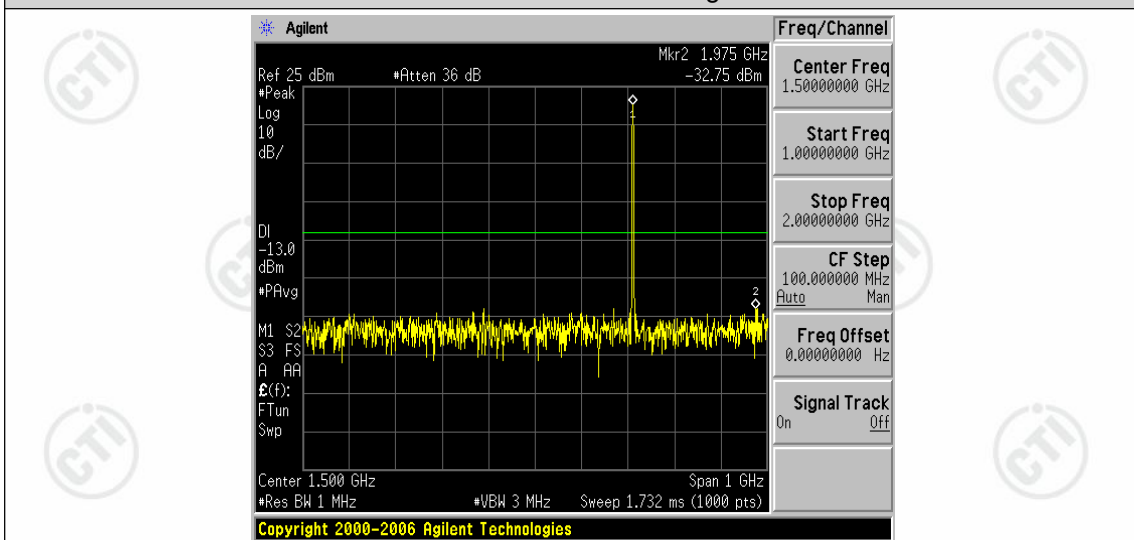

Band4-1.4MHz-16QAM-19957-1RB#0-Range2:1000~2000MHz