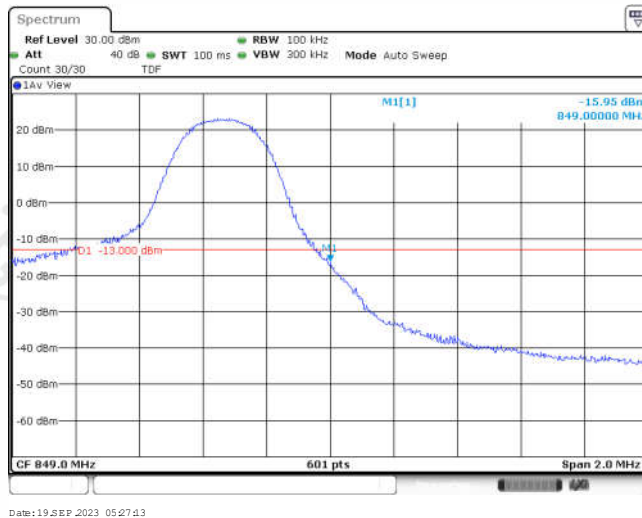

Band5-5MHz-QPSK-20625-1RB#24