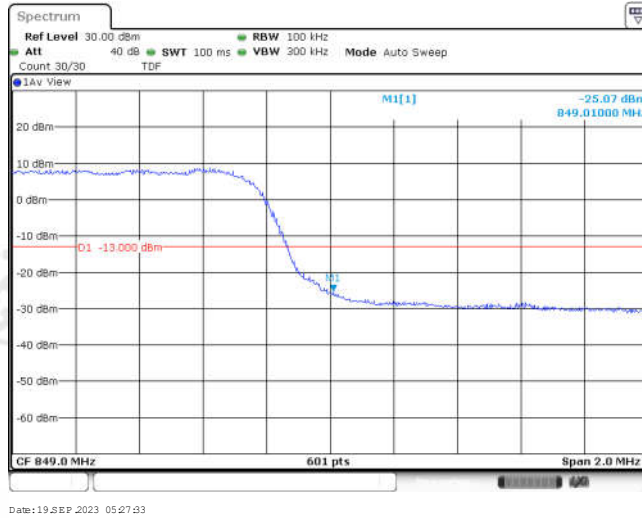

Band5-5MHz-QPSK-20625-25RB#0