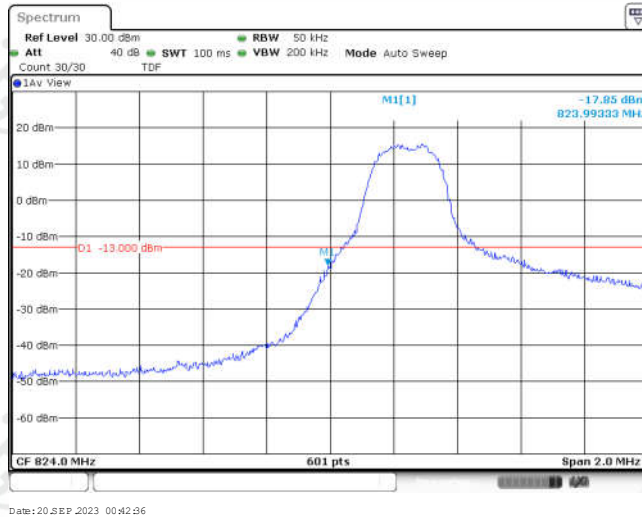

Band5-3MHz-QPSK-20415-1RB#0

Band5-3MHz-QPSK-20415-1RB#14

Band5-3MHz-QPSK-20415-15RB#0

Band5-3MHz-QPSK-20635-1RB#0

Band5-3MHz-QPSK-20635-1RB#14

Band5-3MHz-QPSK-20635-15RB#0

Band5-3MHz-16QAM-20415-1RB#0

Band5-3MHz-16QAM-20415-1RB#14