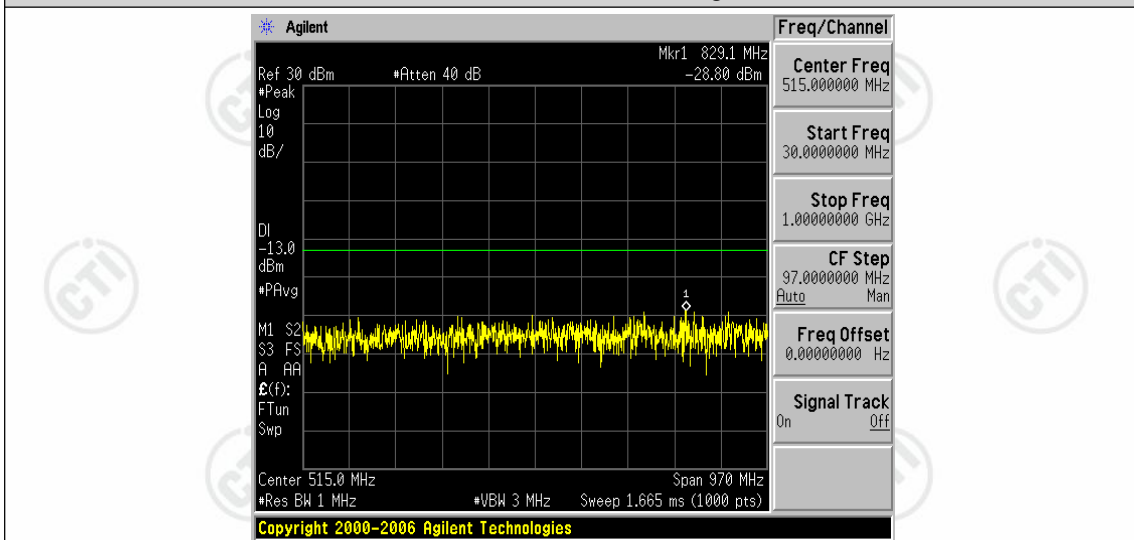

Band4-5MHz-16QAM-19975-1RB#0-Range1:30~1000MHz