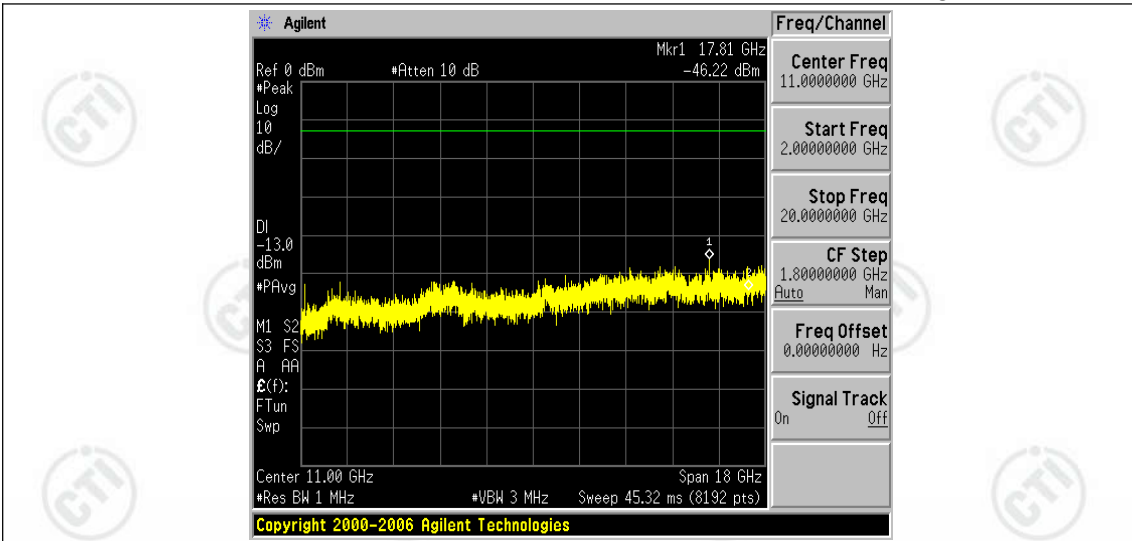

Band4-5MHz-16QAM-20375-1RB#0-Range3:2000~20000MHz