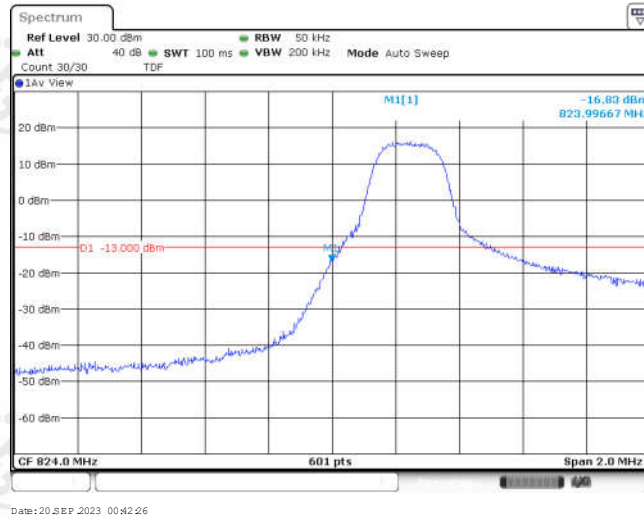

Band5-3MHz-QPSK-20415-1RB#0

Band5-3MHz-QPSK-20415-1RB#14

Band5-3MHz-QPSK-20415-15RB#0

Band5-3MHz-QPSK-20635-1RB#0

Band5-3MHz-QPSK-20635-1RB#14

Band5-3MHz-QPSK-20635-15RB#0

Band5-3MHz-16QAM-20415-1RB#0

Band5-3MHz-16QAM-20415-1RB#14