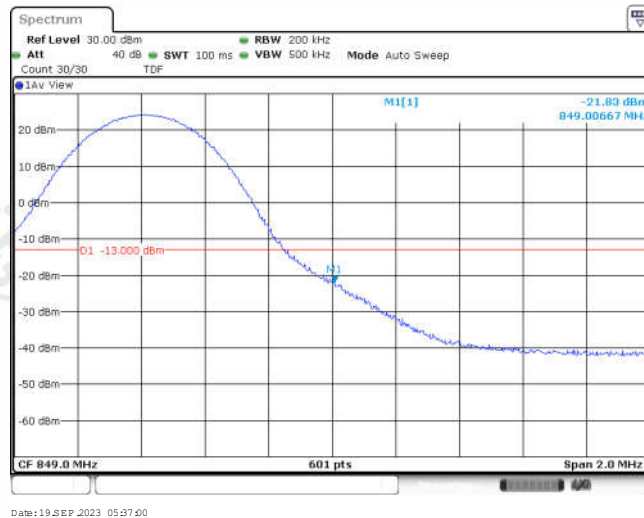

Band5-10MHz-QPSK-20450-1RB#0

Band5-10MHz-QPSK-20450-1RB#49

Band5-10MHz-QPSK-20450-50RB#0

Band5-10MHz-QPSK-20600-1RB#0

Band5-10MHz-QPSK-20600-1RB#49

Band5-10MHz-QPSK-20600-50RB#0

Band5-10MHz-16QAM-20450-1RB#0