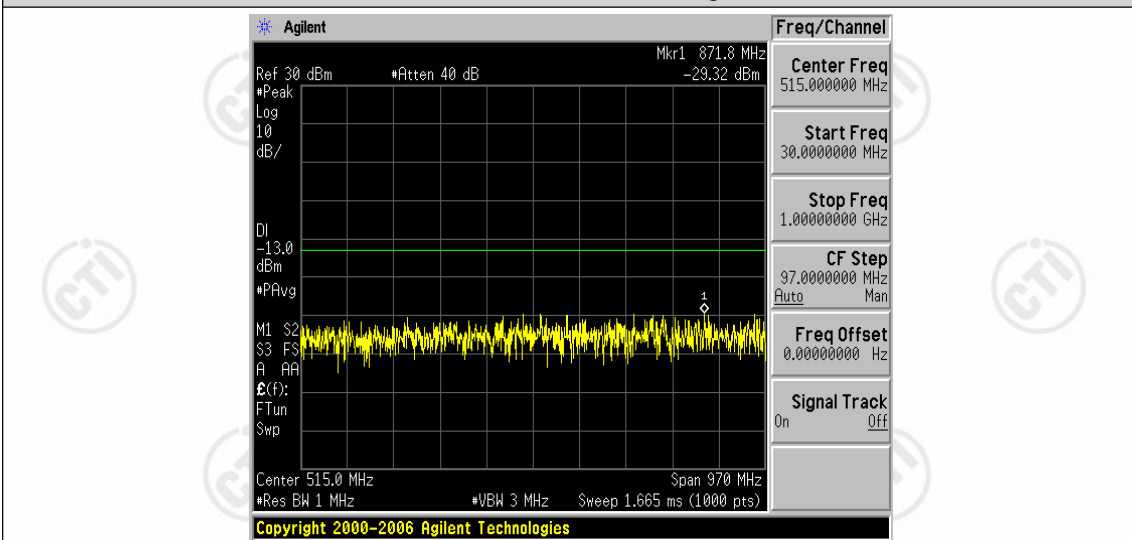

Band4-10MHz-QPSK-20000-1RB#0-Range1:30~1000MHz