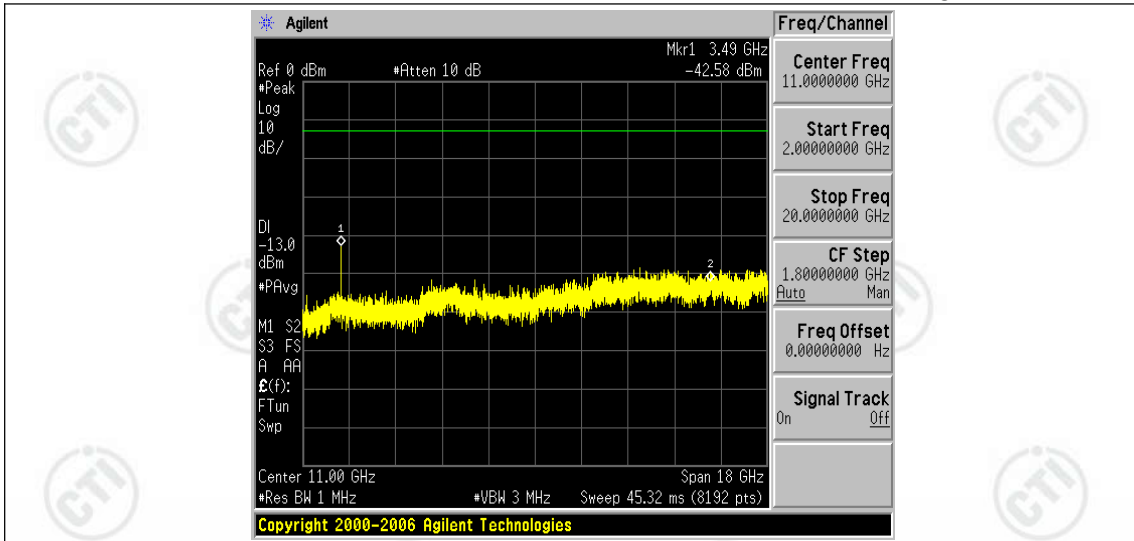

Band4-10MHz-QPSK-20175-1RB#0-Range2:1000~2000MHz

Band4-10MHz-QPSK-20175-1RB#0-Range3:2000~20000MHz

Band4-10MHz-QPSK-20350-1RB#0-Range1:30~1000MHz

Band4-10MHz-QPSK-20350-1RB#0-Range2:1000~2000MHz

Band4-10MHz-QPSK-20350-1RB#0-Range3:2000~20000MHz