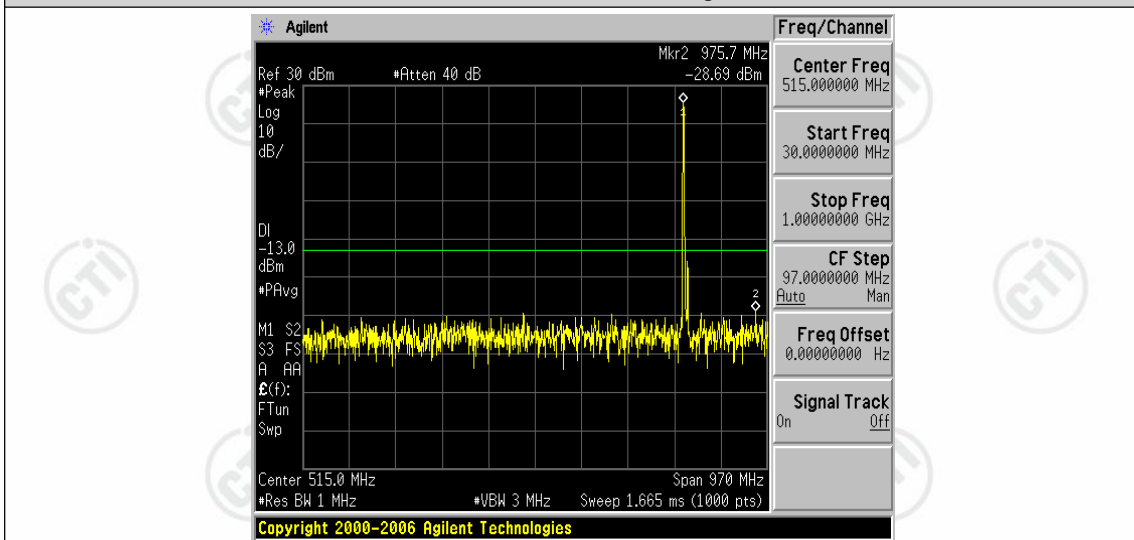

Band5-5MHz-QPSK-20425-1RB#0-Range1:30~1000MHz