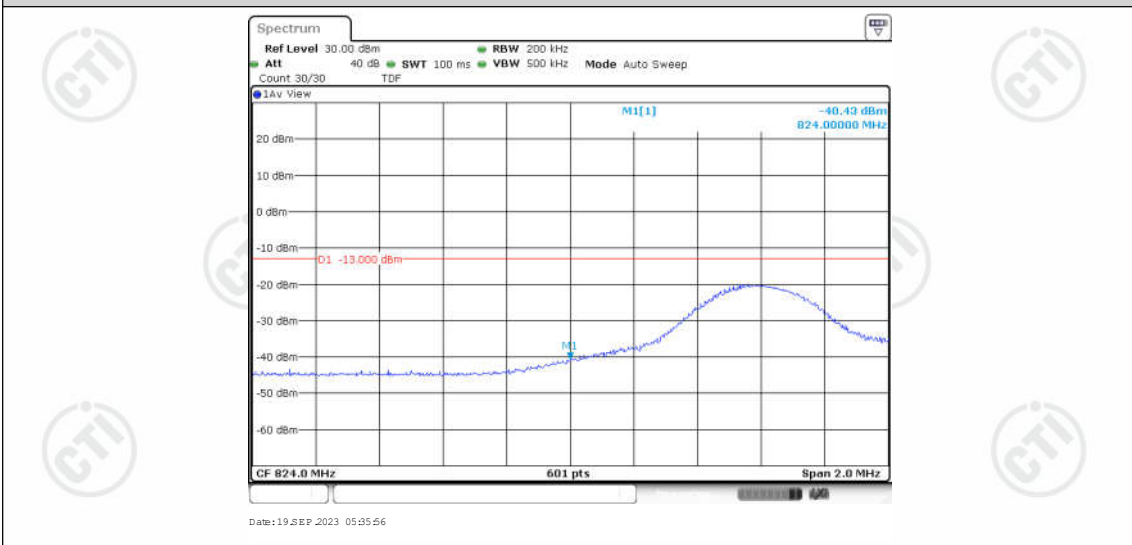

Band5-10MHz-16QAM-20450-1RB#49