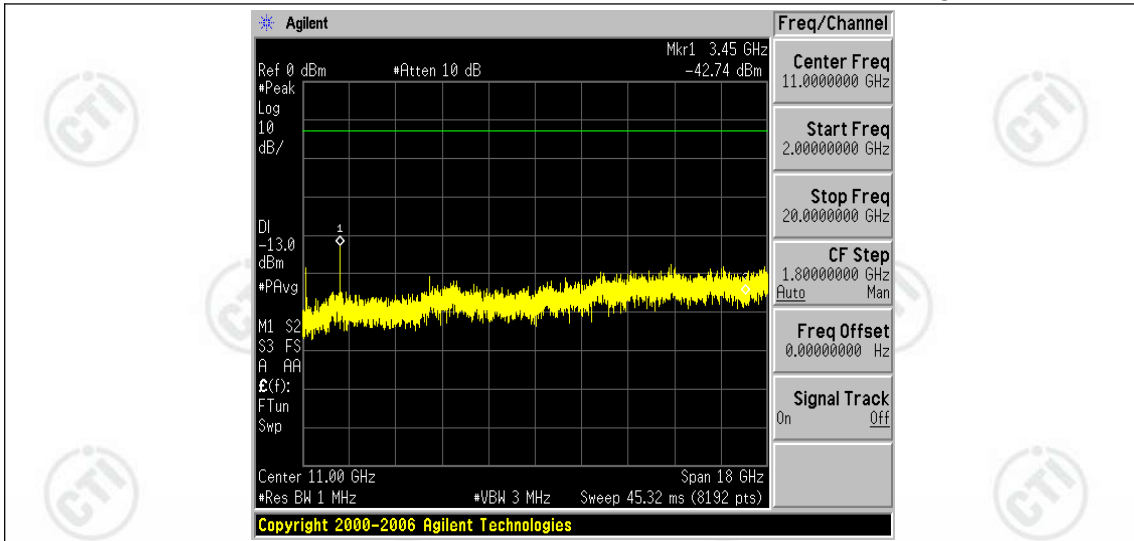

Band4-15MHz-QPSK-20025-1RB#0-Range2:1000~2000MHz

Band4-15MHz-QPSK-20025-1RB#0-Range3:2000~20000MHz

Band4-15MHz-QPSK-20175-1RB#0-Range1:30~1000MHz

Band4-15MHz-QPSK-20175-1RB#0-Range2:1000~2000MHz

Band4-15MHz-QPSK-20175-1RB#0-Range3:2000~20000MHz