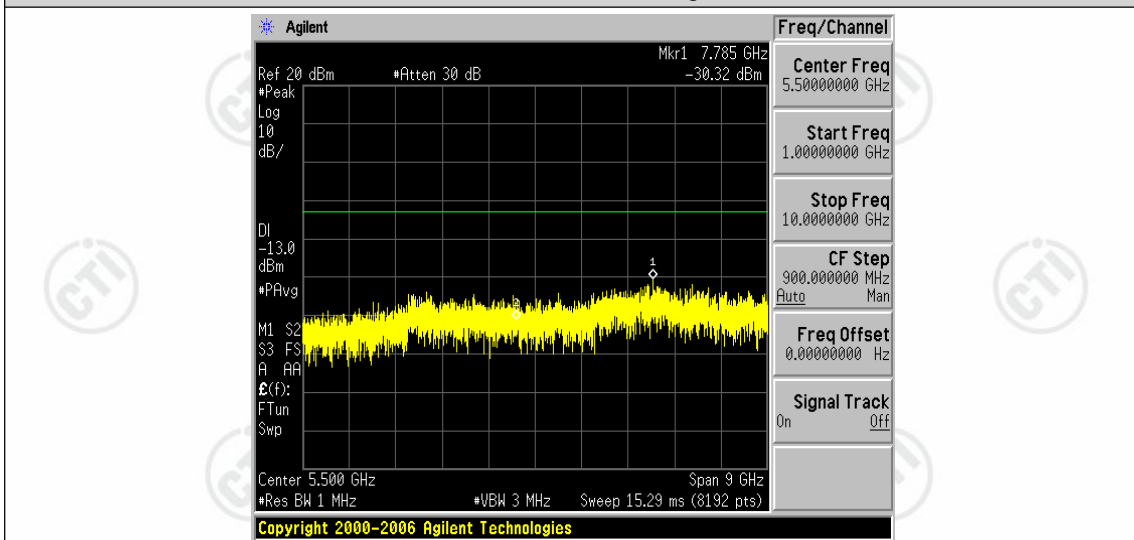

Band5-10MHz-QPSK-20525-1RB#0-Range2:1000~10000MHz