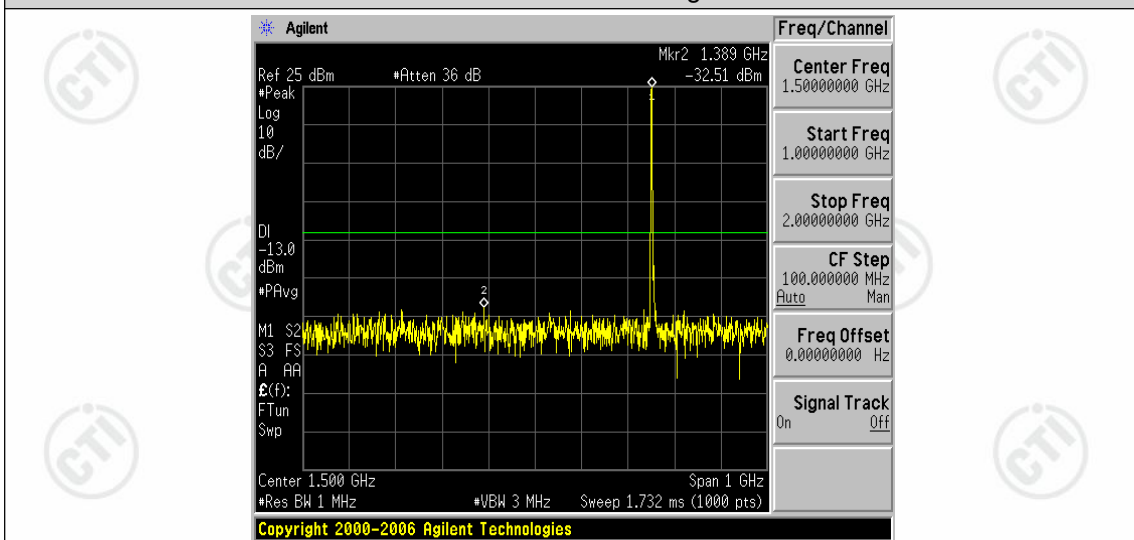

Band4-5MHz-QPSK-20375-1RB#0-Range2:1000~2000MHz