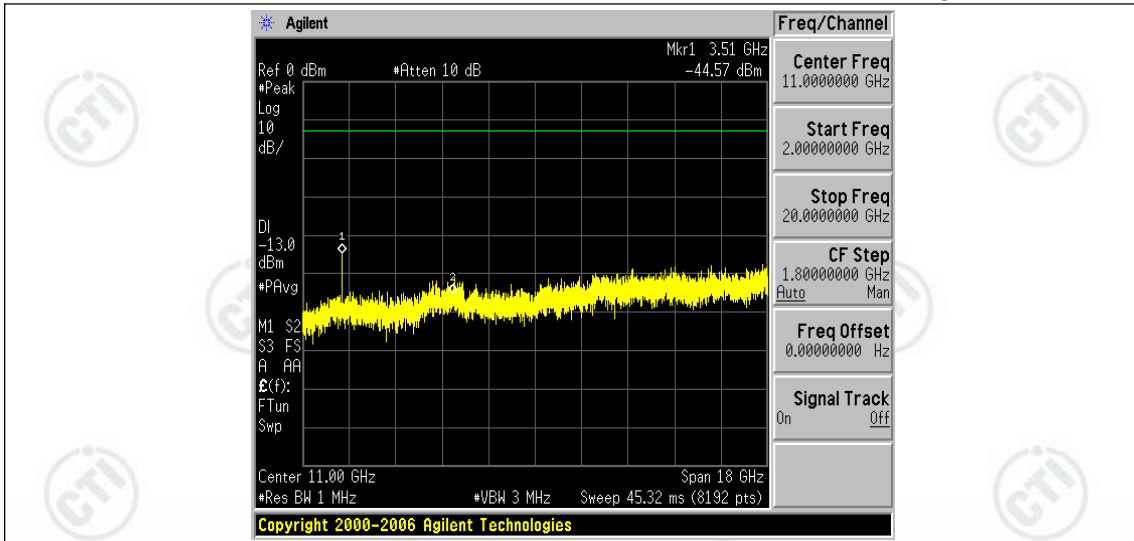

Band4-3MHz-QPSK-20175-1RB#0-Range3:2000~20000MHz

Band4-3MHz-QPSK-20385-1RB#0-Range1:30~1000MHz

Band4-3MHz-QPSK-20385-1RB#0-Range2:1000~2000MHz

Band4-3MHz-QPSK-20385-1RB#0-Range3:2000~20000MHz

Band4-3MHz-16QAM-19965-1RB#0-Range1:30~1000MHz