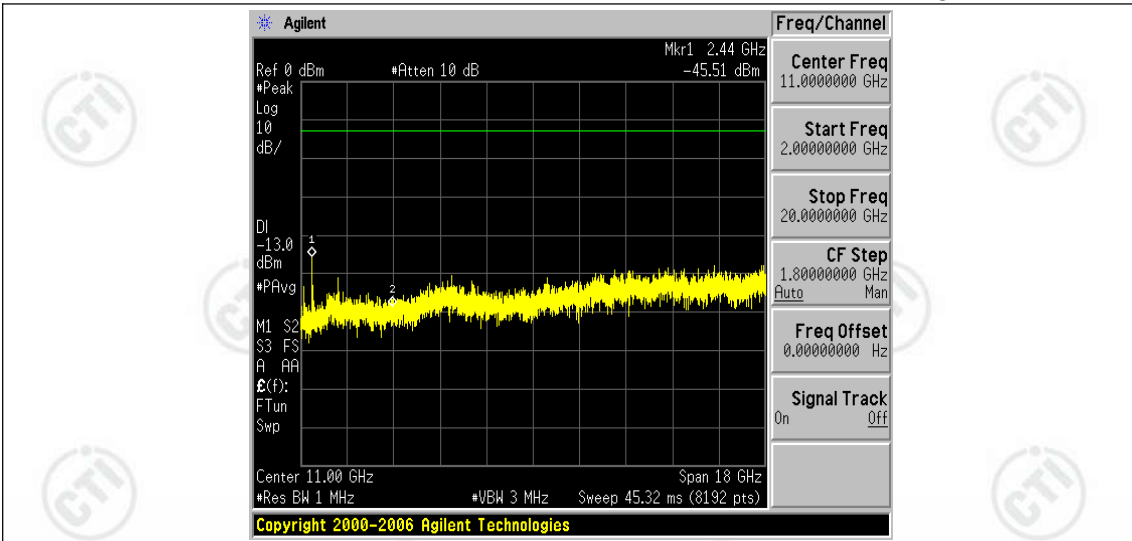

Band4-10MHz-16QAM-20175-1RB#0-Range3:2000~20000MHz