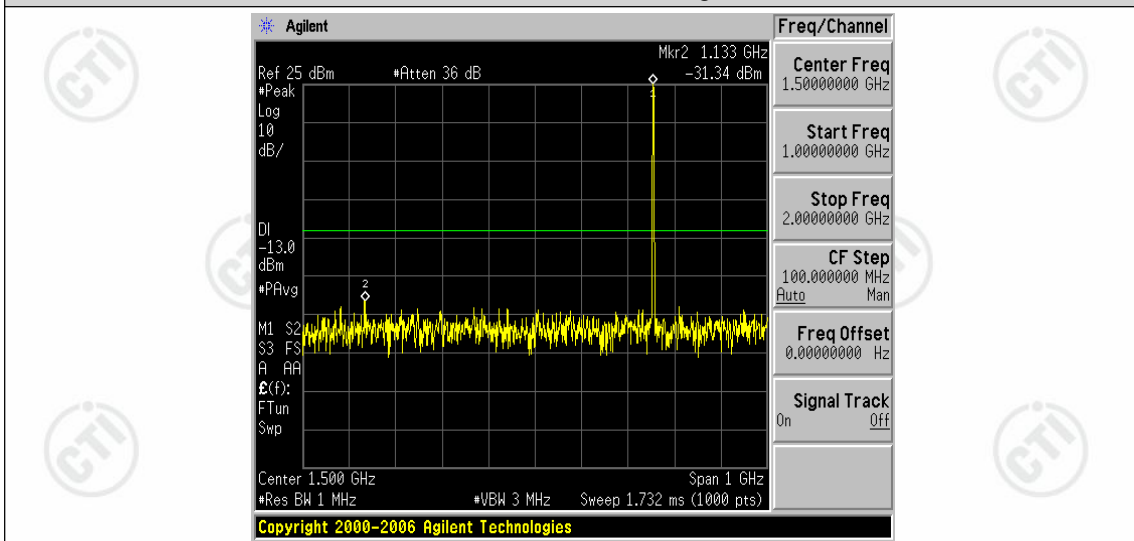

Band4-1.4MHz-QPSK-20175-1RB#0-Range2:1000~2000MHz

Band4-1.4MHz-QPSK-20175-1RB#0-Range3:2000~20000MHz

Band4-1.4MHz-QPSK-20393-1RB#0-Range 1:30~1000MHz

Band4-1.4MHz-QPSK-20393-1RB#0-Range2:1000~2000MHz

Band4-1.4MHz-QPSK-20393-1RB#0-Range3:2000~20000MHz