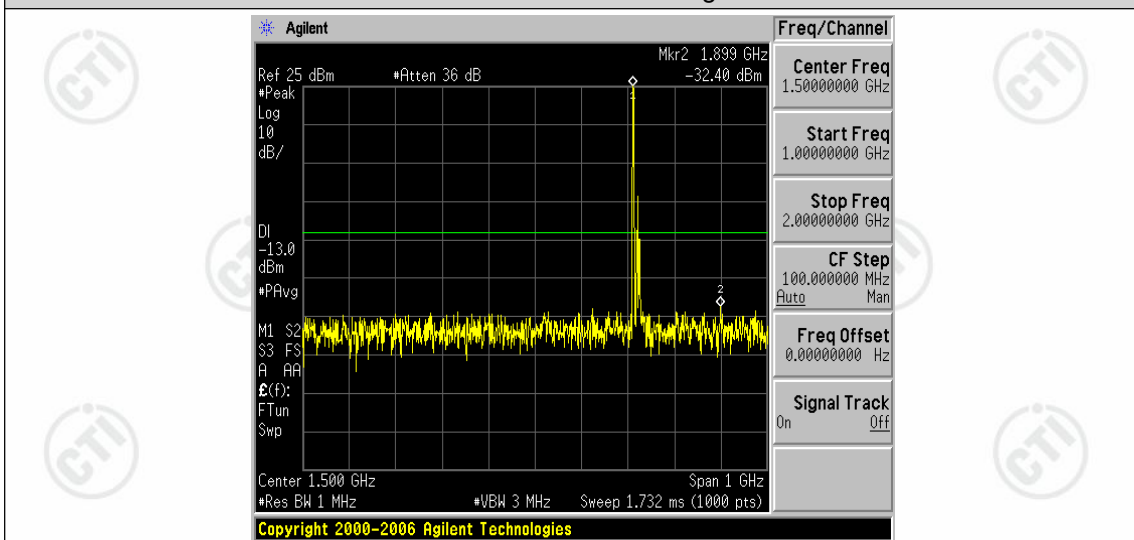

Band4-15MHz-QPSK-20325-1RB#0-Range1:30~1000MHz

Band4-15MHz-QPSK-20325-1RB#0-Range2:1000~2000MHz

Band4-15MHz-QPSK-20325-1RB#0-Range3:2000~20000MHz

Band4-15MHz-16QAM-20025-1RB#0-Range1:30~1000MHz

Band4-15MHz-16QAM-20025-1RB#0-Range2:1000~2000MHz