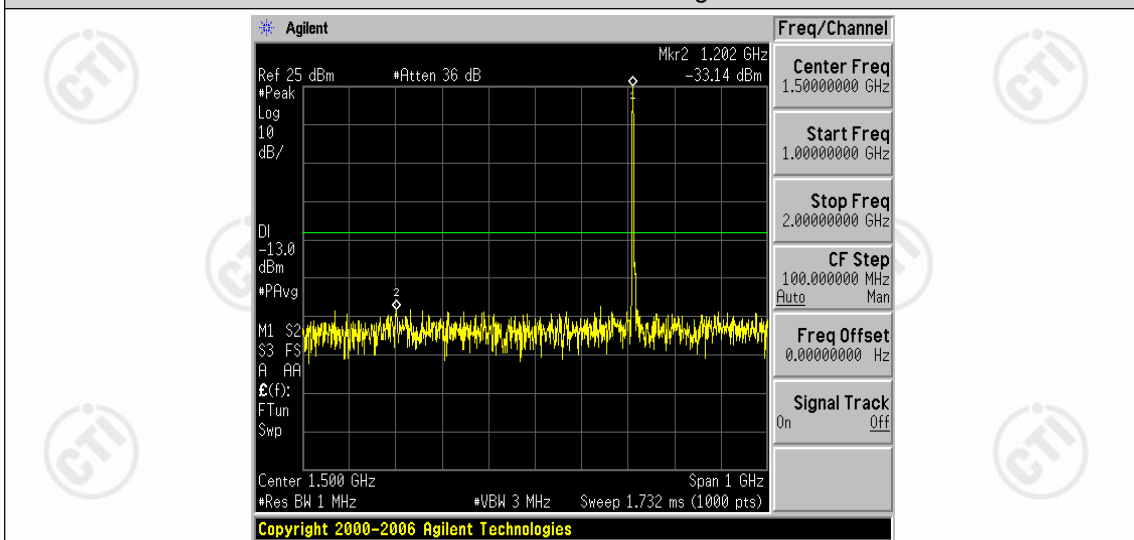

Band4-5MHz-QPSK-20375-1RB#0-Range2:1000~2000MHz

Band4-5MHz-QPSK-20375-1RB#0-Range3:2000~20000MHz

Band4-5MHz-16QAM-19975-1RB#0-Range1:30~1000MHz

Band4-5MHz-16QAM-19975-1RB#0-Range2:1000~2000MHz

Band4-5MHz-16QAM-19975-1RB#0-Range3:2000~20000MHz