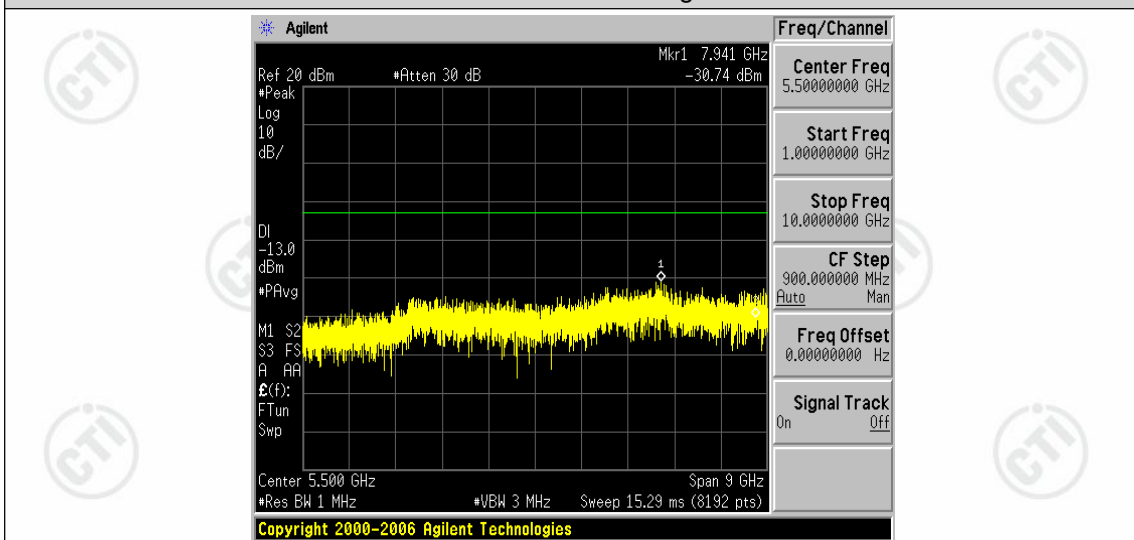

Band5-3MHz-16QAM-20635-1RB#0-Range1:30~1000MHz

Band5-3MHz-16QAM-20635-1RB#0-Range2:1000~10000MHz

Band5-5MHz-QPSK-20425-1RB#0-Range1:30~1000MHz

Band5-5MHz-QPSK-20425-1RB#0-Range2:1000~10000MHz

Band5-5MHz-QPSK-20525-1RB#0-Range1:30~1000MHz