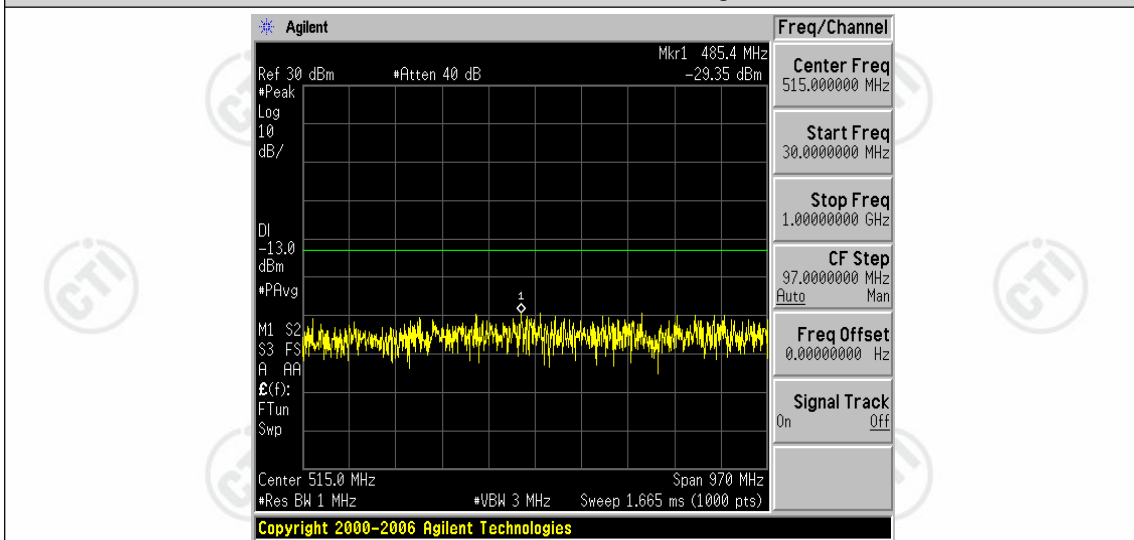

Band4-15MHz-QPSK-20325-1RB#0-Range1:30~1000MHz

Band4-15MHz-QPSK-20325-1RB#0-Range2:1000~2000MHz

Band4-15MHz-QPSK-20325-1RB#0-Range3:2000~20000MHz

Band4-15MHz-16QAM-20025-1RB#0-Range1:30~1000MHz

Band4-15MHz-16QAM-20025-1RB#0-Range2:1000~2000MHz