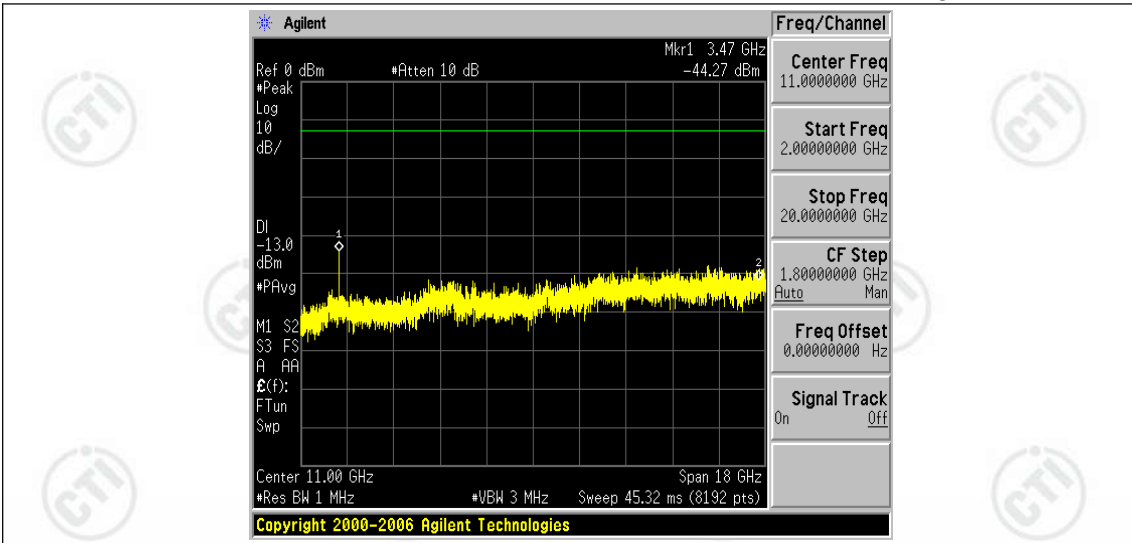

Band4-20MHz-QPSK-20300-1RB#0-Range3:2000~20000MHz