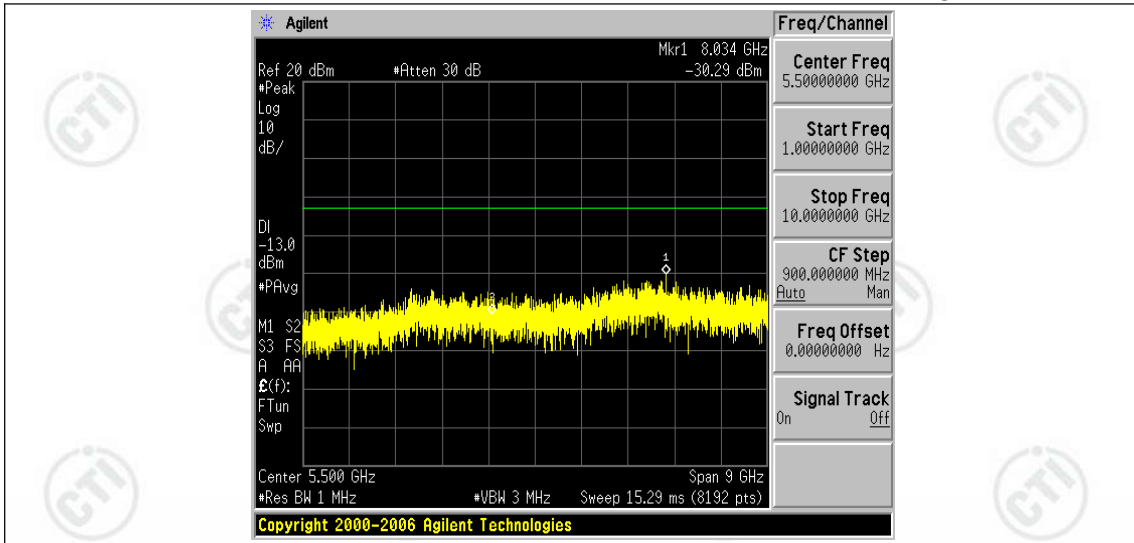

Band5-3MHz-QPSK-20635-1RB#0-Range2: 1000~10000MHz