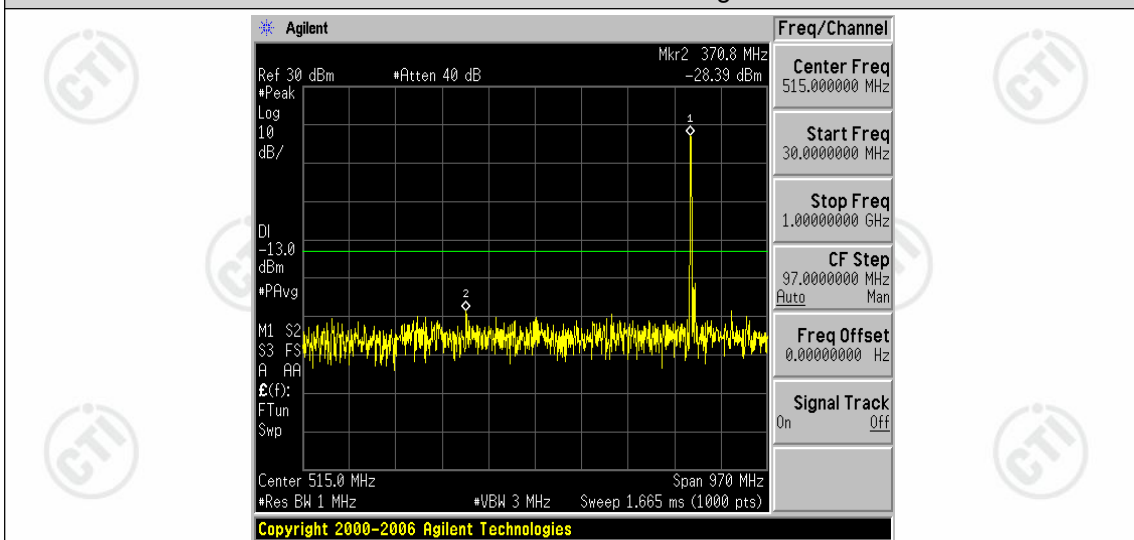

Band5-10MHz-16QAM-20450-1RB#0-Range1:30~1000MHz

Band5-10MHz-16QAM-20450-1RB#0-Range2:1000~10000MHz

Band5-10MHz-16QAM-20525-1RB#0-Range1:30~1000MHz

Band5-10MHz-16QAM-20525-1RB#0-Range2: 1000~10000MHz

Band5-10MHz-16QAM-20600-1RB#0-Range1:30~1000MHz