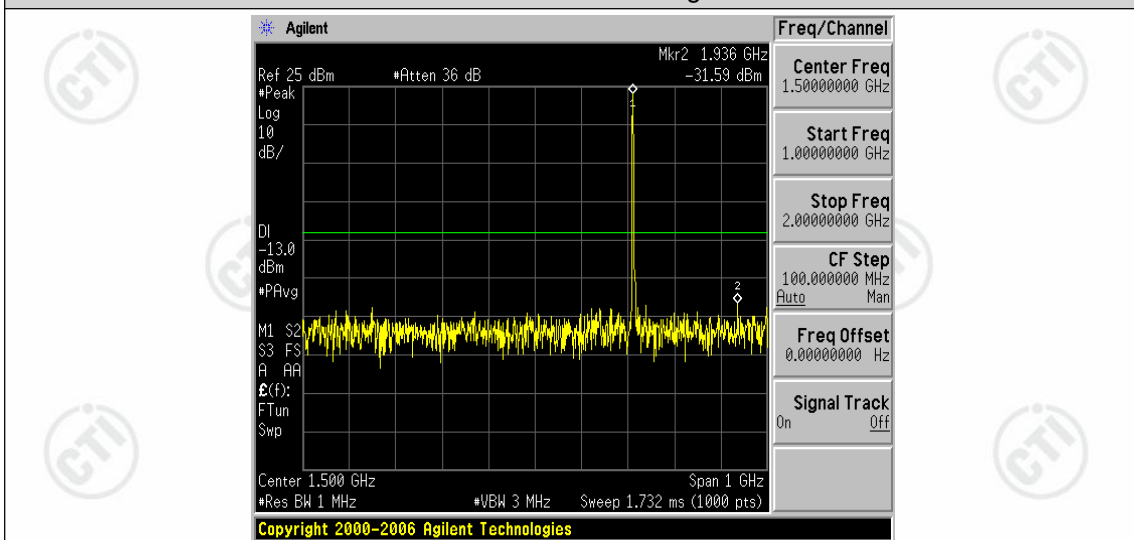

Band4-3MHz-QPSK-19965-1RB#0-Range2:1000~2000MHz