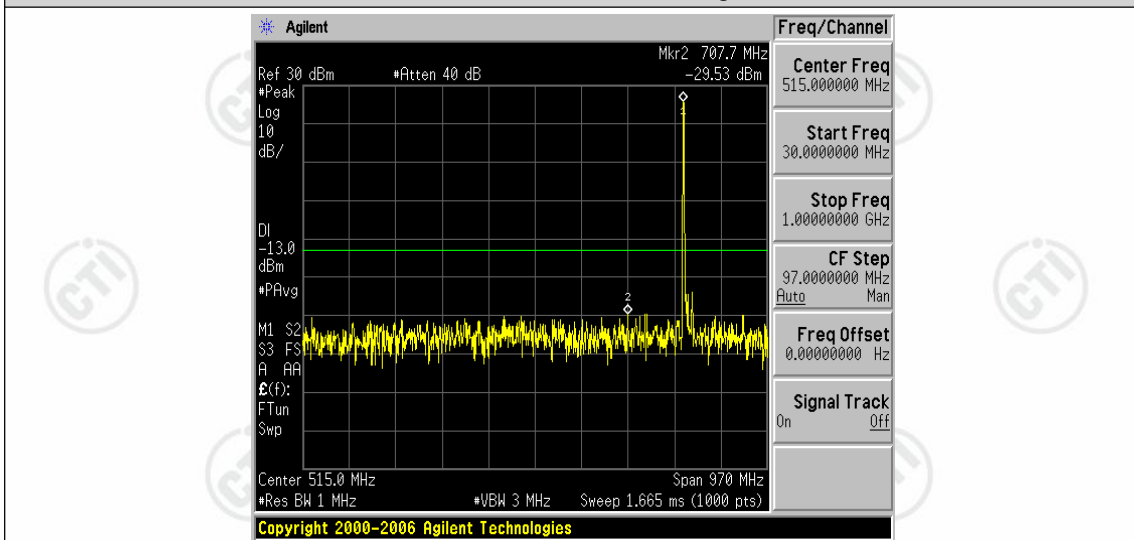

Band5-10MHz-16QAM-20450-1RB#0-Range1:30~1000MHz