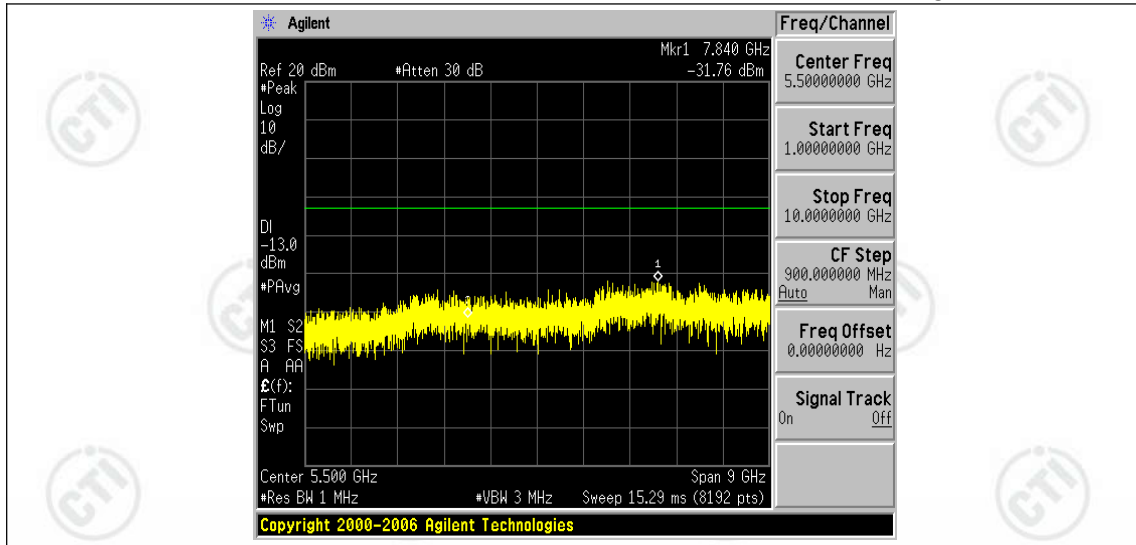

Band5-10MHz-16QAM-20600-1RB#0-Range2: 1000~10000MHz