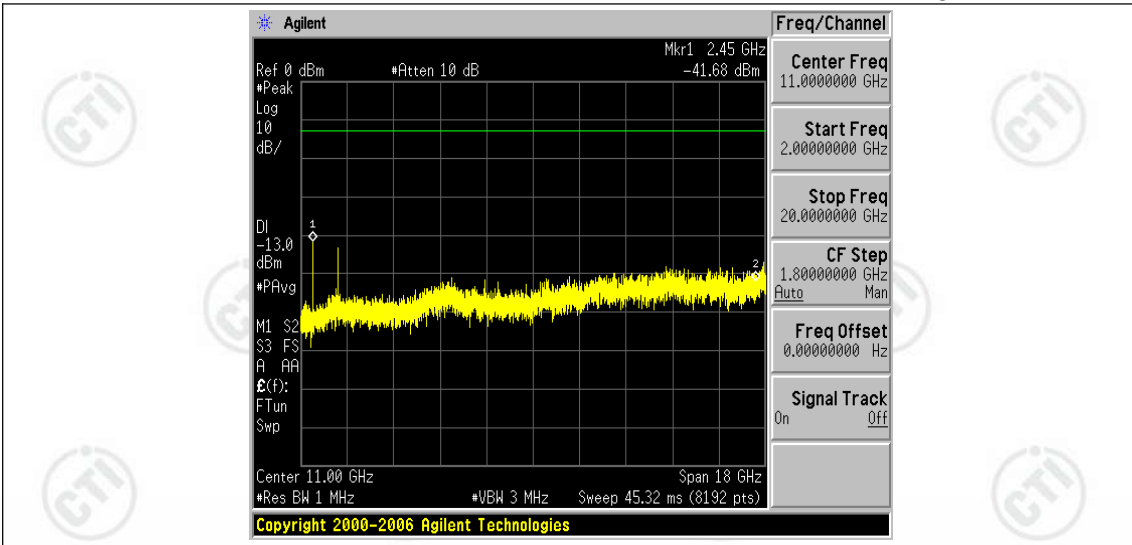

Band4-20MHz-16QAM-20175-1RB#0-Range3:2000~20000MHz