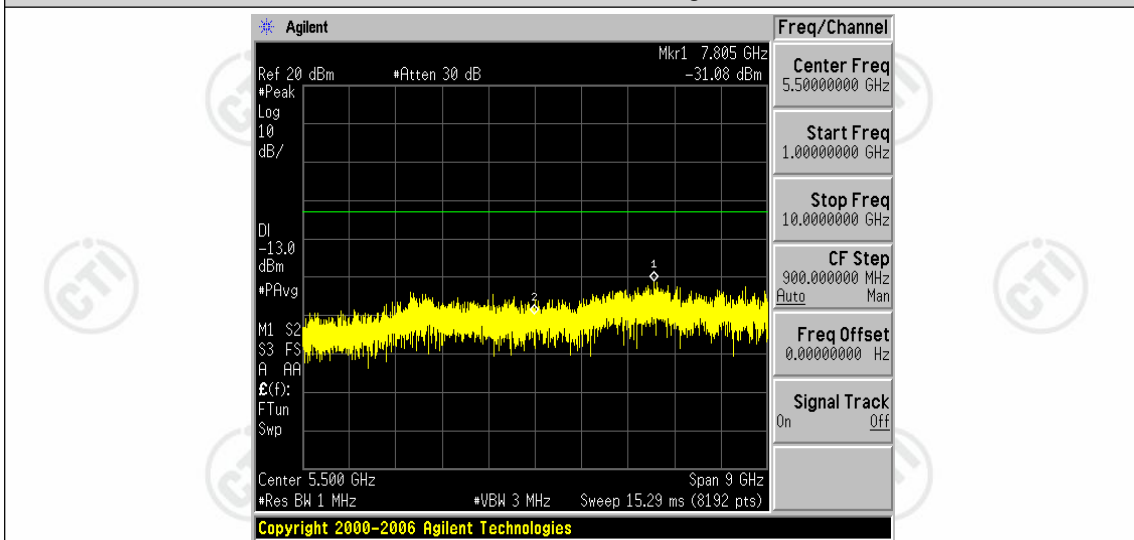

Band5-5MHz-16QAM-20525-1RB#0-Range2:1000~10000MHz