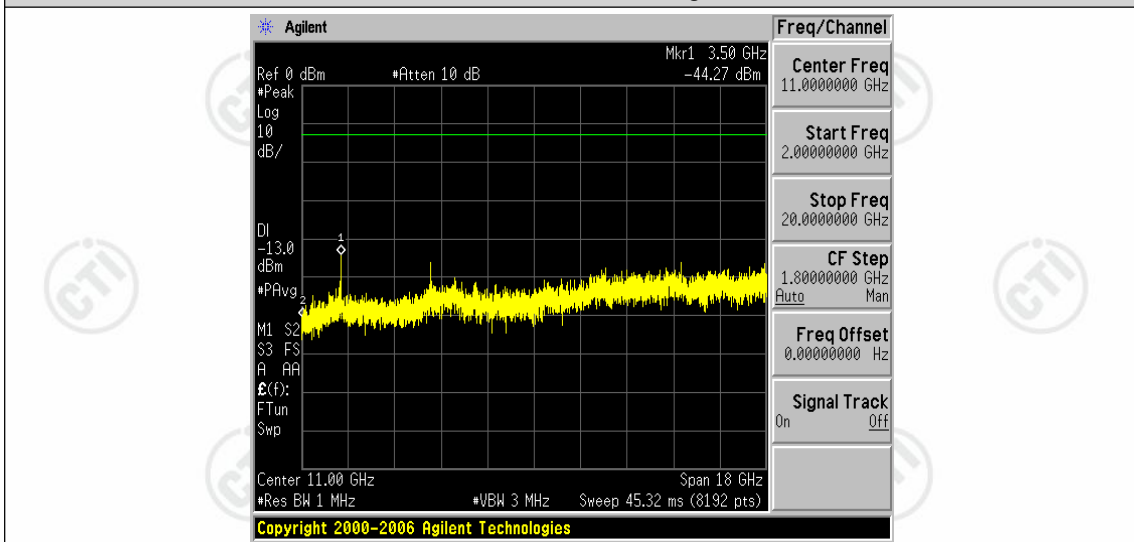

Band4-5MHz-16QAM-20175-1RB#0-Range3:2000~20000MHz

Band4-5MHz-16QAM-20375-1RB#0-Range1:30~1000MHz

Band4-5MHz-16QAM-20375-1RB#0-Range2:1000~2000MHz

Band4-5MHz-16QAM-20375-1RB#0-Range3:2000~20000MHz

Band4-10MHz-QPSK-20000-1RB#0-Range1:30~1000MHz