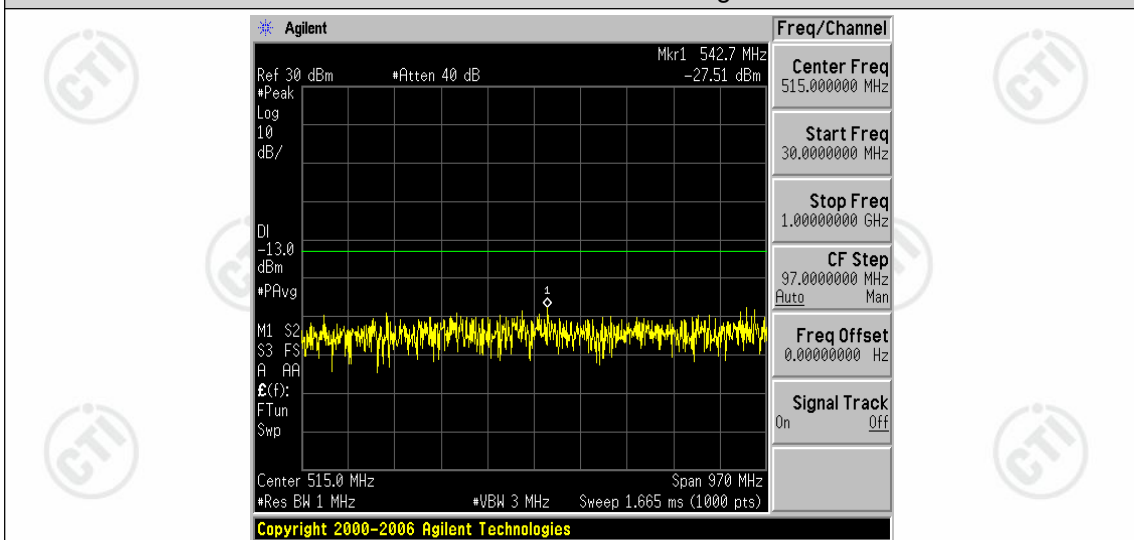

Band4-20MHz-QPSK-20175-1RB#0-Range3:2000~20000MHz

Band4-20MHz-QPSK-20300-1RB#0-Range1:30~1000MHz

Band4-20MHz-QPSK-20300-1RB#0-Range2:1000~2000MHz

Band4-20MHz-QPSK-20300-1RB#0-Range3:2000~20000MHz

Band4-20MHz-16QAM-20050-1RB#0-Range1:30~1000MHz