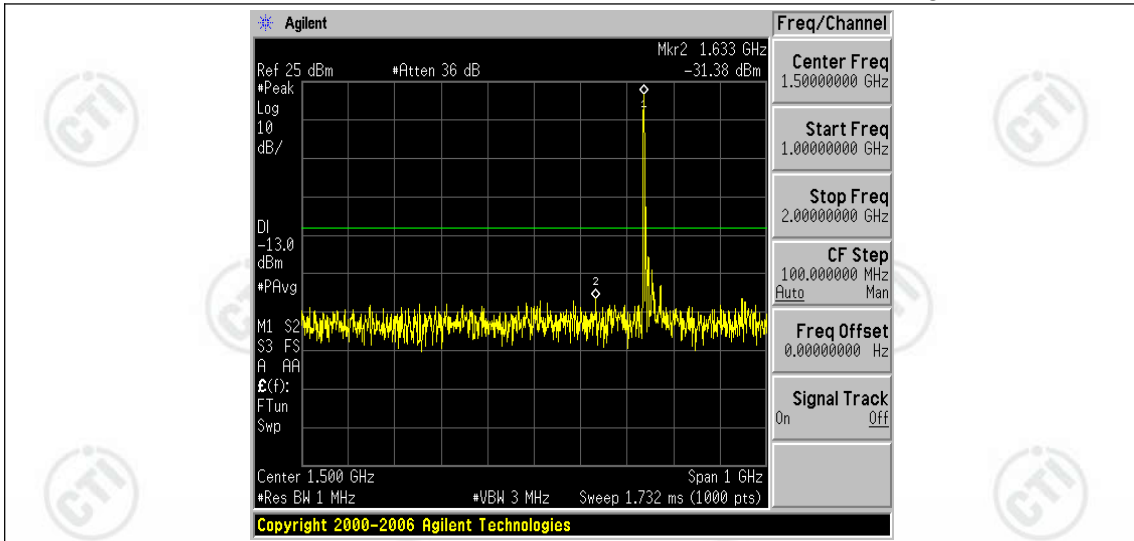

Band4-20MHz-16QAM-20300-1RB#0-Range2:1000~2000MHz