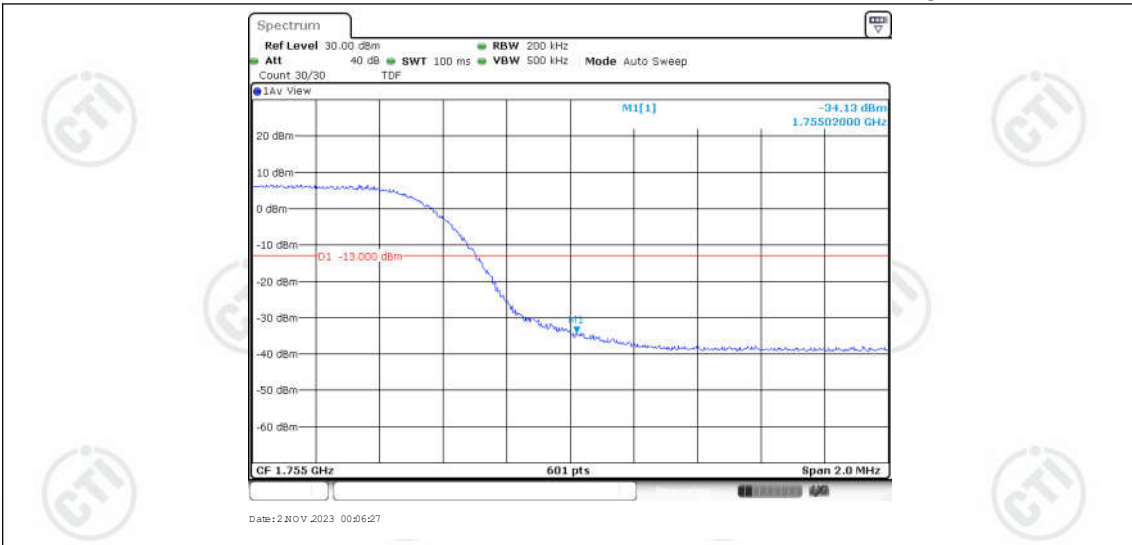

Band4-10MHz-QPSK-20000-1RB#0

Band4-10MHz-QPSK-20000-1RB#49

Band4-10MHz-QPSK-20000-50RB#0

Band4-10MHz-QPSK-20350-1RB#0

Band4-10MHz-QPSK-20350-1RB#49

Band4-10MHz-QPSK-20350-50RB#0

Band4-10MHz-16QAM-20000-1RB#0