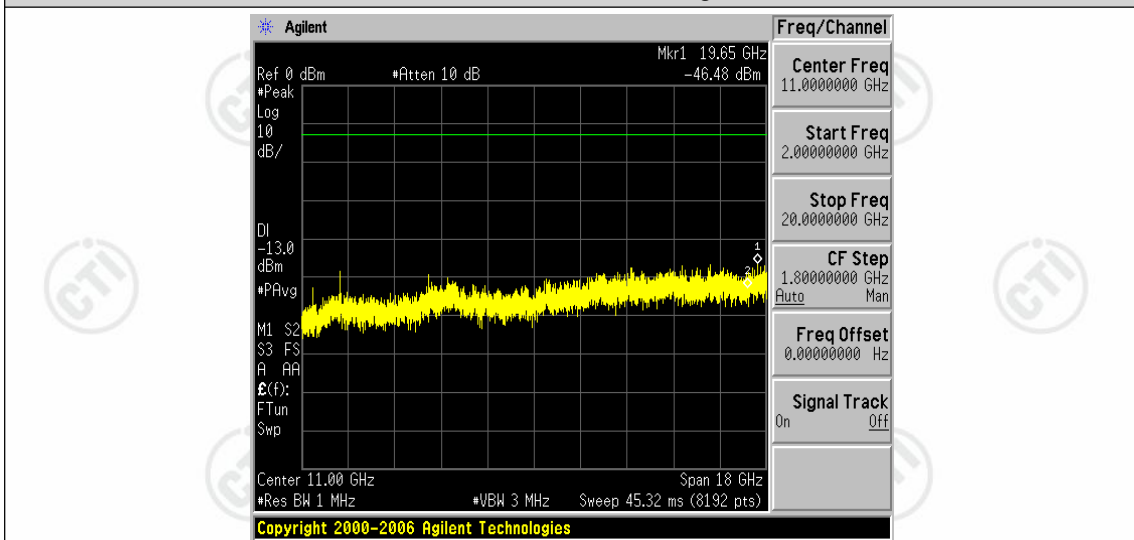

Band4-1.4MHz-16QAM-19957-1RB#0-Range3:2000~20000MHz

Band4-1.4MHz-16QAM-20175-1RB#0-Range1:30~1000MHz

Band4-1.4MHz-16QAM-20175-1RB#0-Range2:1000~2000MHz

Band4-1.4MHz-16QAM-20175-1RB#0-Range3:2000~20000MHz