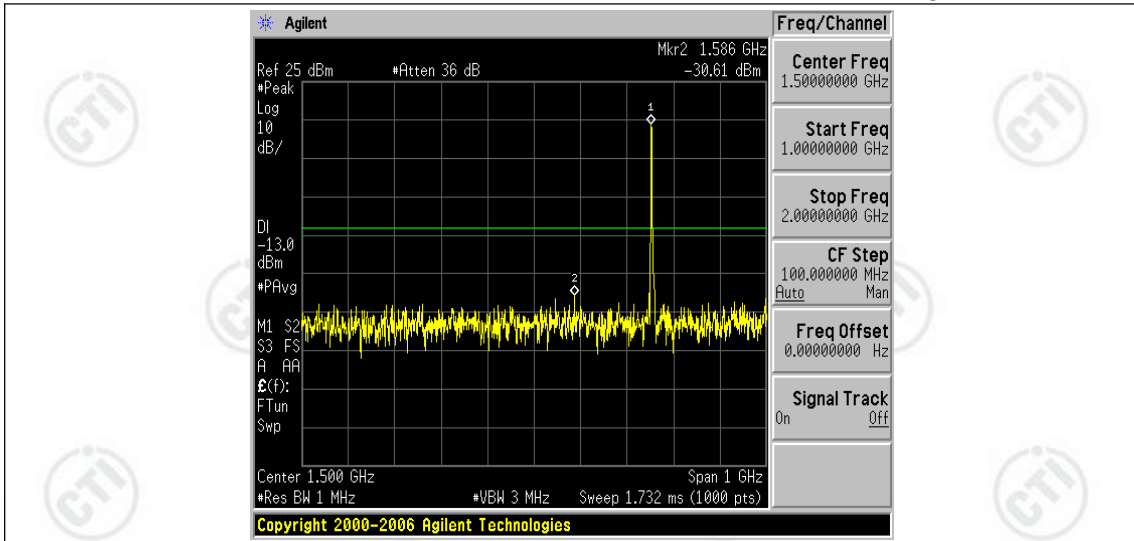

Band4-3MHz-16QAM-20175-1RB#0-Range1:30~1000MHz

Band4-3MHz-16QAM-20175-1RB#0-Range2:1000~2000MHz

Band4-3MHz-16QAM-20175-1RB#0-Range3:2000~20000MHz

Band4-3MHz-16QAM-20385-1RB#0-Range1:30~1000MHz

Band4-3MHz-16QAM-20385-1RB#0-Range2:1000~2000MHz