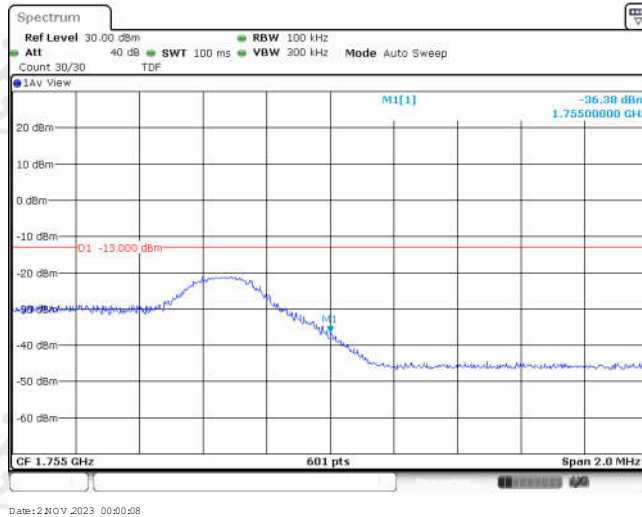

Band4-3MHz-16QAM-20385-1RB#0

Band4-3MHz-16QAM-20385-1RB#14

Band4-3MHz-16QAM-20385-15RB#0

Band4-5MHz-QPSK-19975-1RB#0

Band4-5MHz-QPSK-19975-1RB#24

Band4-5MHz-QPSK-19975-25RB#0

Band4-5MHz-QPSK-20375-1RB#0

Band4-5MHz-QPSK-20375-1RB#24