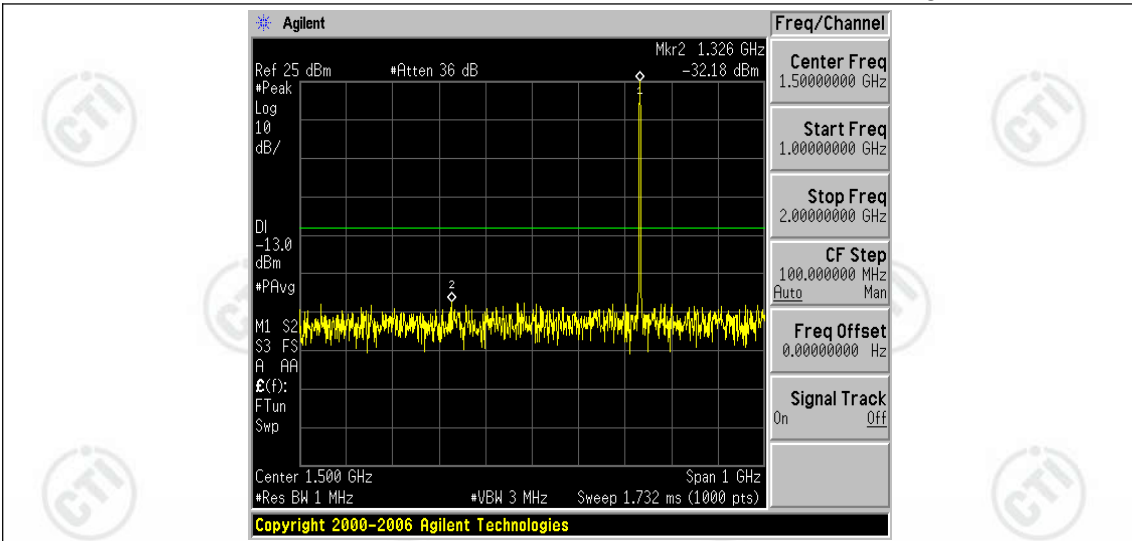

Band4-3MHz-QPSK-20175-1RB#0-Range2:1000~2000MHz