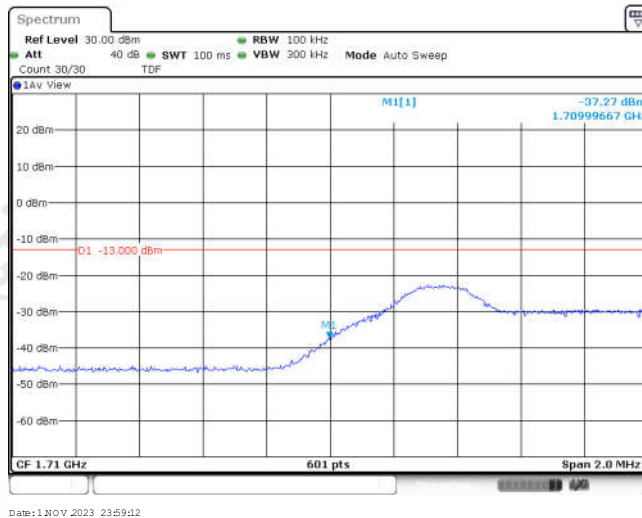

Band4-3MHz-16QAM-20385-1RB#0

Band4-3MHz-16QAM-20385-1RB#14

Band4-3MHz-16QAM-20385-15RB#0

Band4-5MHz-QPSK-19975-1RB#0

Band4-5MHz-QPSK-19975-1RB#24

Band4-5MHz-QPSK-19975-25RB#0

Band4-5MHz-QPSK-20375-1RB#0

Band4-5MHz-QPSK-20375-1RB#24