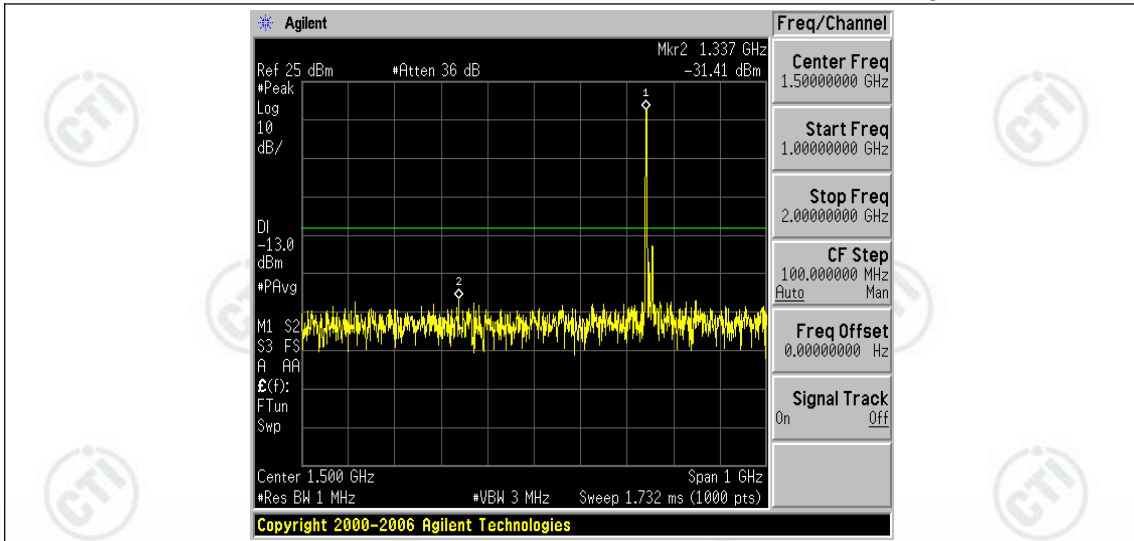

Band4-15MHz-QPSK-20175-1RB#0-Range1:30~1000MHz

Band4-15MHz-QPSK-20175-1RB#0-Range2:1000~2000MHz

Band4-15MHz-QPSK-20175-1RB#0-Range3:2000~20000MHz

Band4-15MHz-QPSK-20325-1RB#0-Range1:30~1000MHz

Band4-15MHz-QPSK-20325-1RB#0-Range2:1000~2000MHz