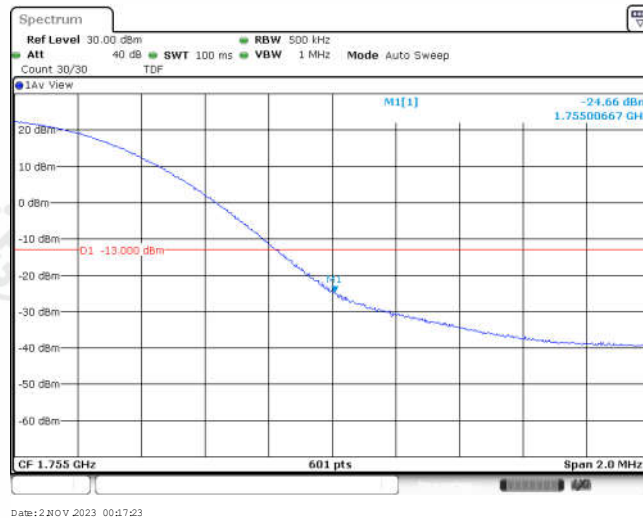

Band4-20MHz-QPSK-20300-1RB#99