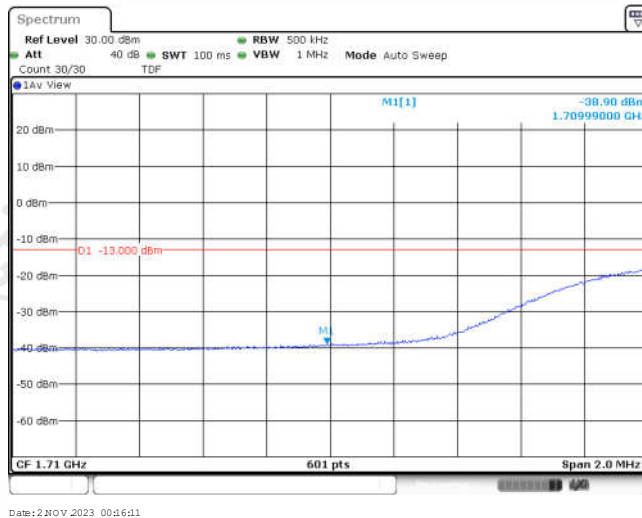

Band4-20MHz-QPSK-20300-1RB#99

Band4-20MHz-QPSK-20300-100RB#0

Band4-20MHz-16QAM-20050-1RB#0

Band4-20MHz-16QAM-20050-1RB#99

Band4-20MHz-16QAM-20050-100RB#0

Band4-20MHz-16QAM-20300-1RB#0

Band4-20MHz-16QAM-20300-1RB#99