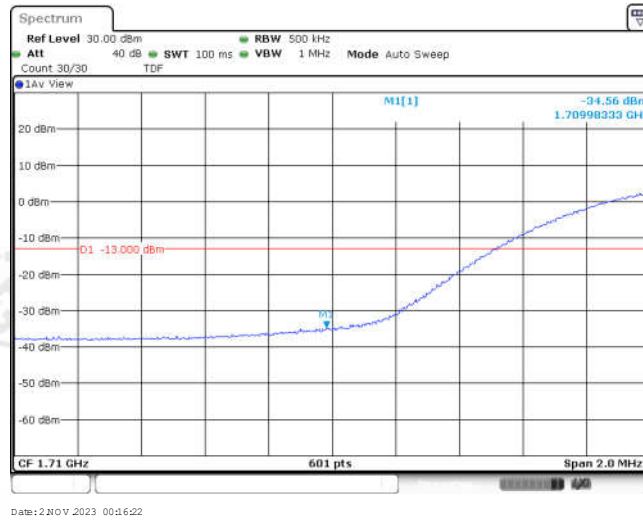

Band4-15MHz-16QAM-20325-1RB#0

Band4-15MHz-16QAM-20325-1RB#74

Band4-15MHz-16QAM-20325-75RB#0

Band4-20MHz-QPSK-20050-1RB#0

Band4-20MHz-QPSK-20050-1RB#99

Band4-20MHz-QPSK-20050-100RB#0

Band4-20MHz-QPSK-20300-1RB#0