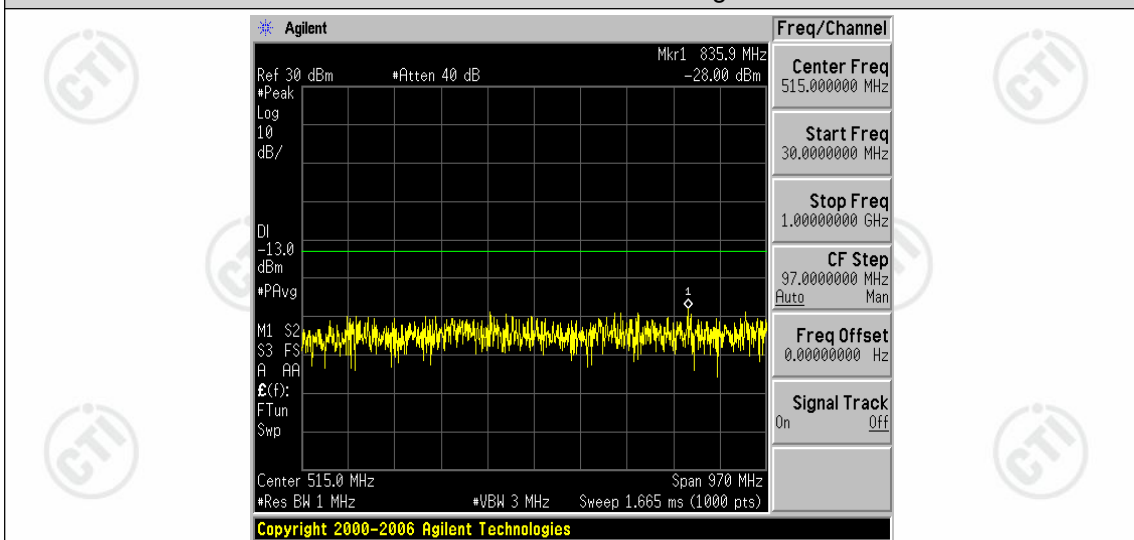

Band4-1.4MHz-QPSK-20393-1RB#0-Range1:30~1000MHz