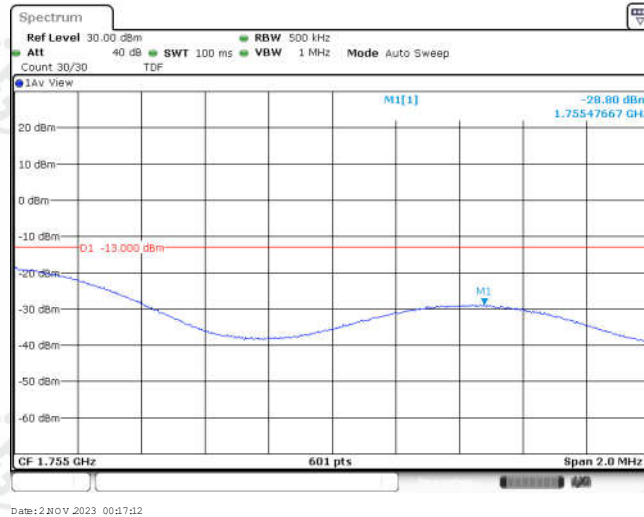

Band4-20MHz-QPSK-20300-1RB#99

Band4-20MHz-QPSK-20300-100RB#0

Band4-20MHz-16QAM-20050-1RB#0

Band4-20MHz-16QAM-20050-1RB#99

Band4-20MHz-16QAM-20050-100RB#0

Band4-20MHz-16QAM-20300-1RB#0

Band4-20MHz-16QAM-20300-1RB#99