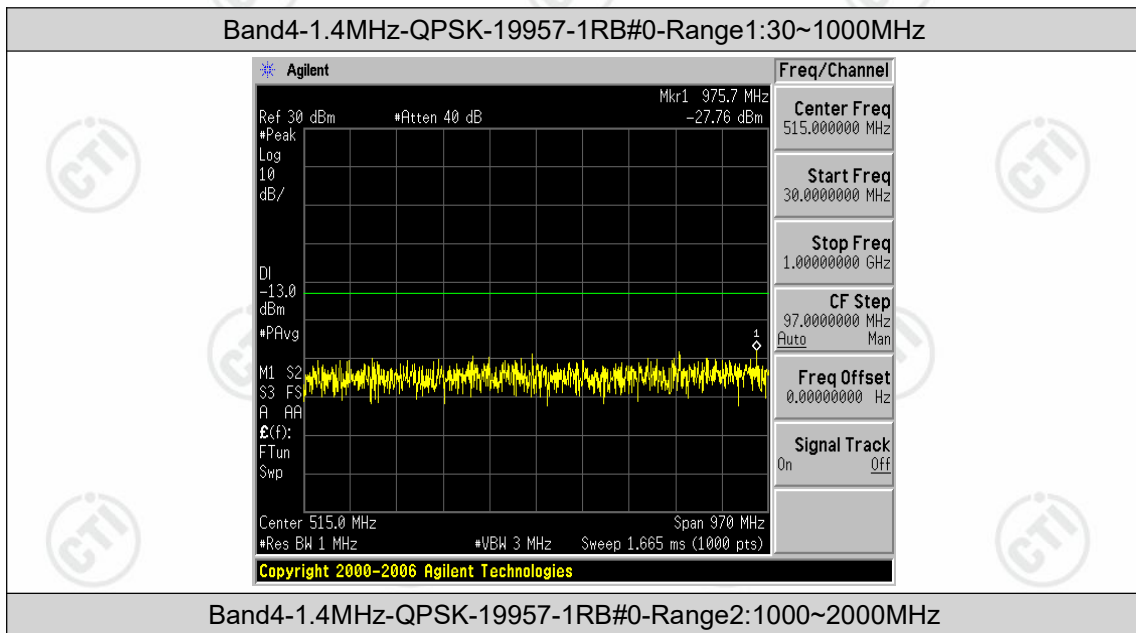

Band4	20MHz	16QAM	20050	1RB#0	Range3:2000~20000MHz	-41.5 3	PASS
Band4	20MHz	16QAM	20175	1RB#0	Range1:30~1000MHz	-27	PASS
Band4	20MHz	16QAM	20175	1RB#0	Range2:1000~2000MHz	-31.4 9	PASS
Band4	20MHz	16QAM	20175	1RB#0	Range3:2000~20000MHz	-43.8 7	PASS
Band4	20MHz	16QAM	20300	1RB#0	Range1:30~1000MHz	-28.1 7	PASS
Band4	20MHz	16QAM	20300	1RB#0	Range2:1000~2000MHz	-31.3 8	PASS
Band4	20MHz	16QAM	20300	1RB#0	Range3:2000~20000MHz	-43.9 4	PASS

Test Graphs