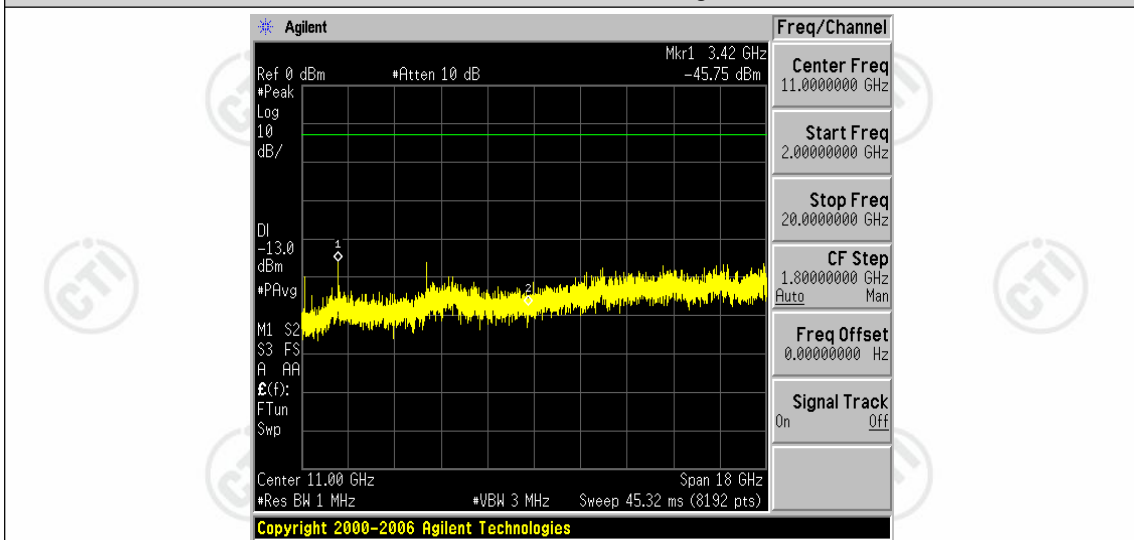

Band4-15MHz-QPSK-20325-1RB#0-Range3:2000~20000MHz

Band4-15MHz-16QAM-20025-1RB#0-Range1:30~1000MHz

Band4-15MHz-16QAM-20025-1RB#0-Range2:1000~2000MHz

Band4-15MHz-16QAM-20025-1RB#0-Range3:2000~20000MHz

Band4-15MHz-16QAM-20175-1RB#0-Range1:30~1000MHz