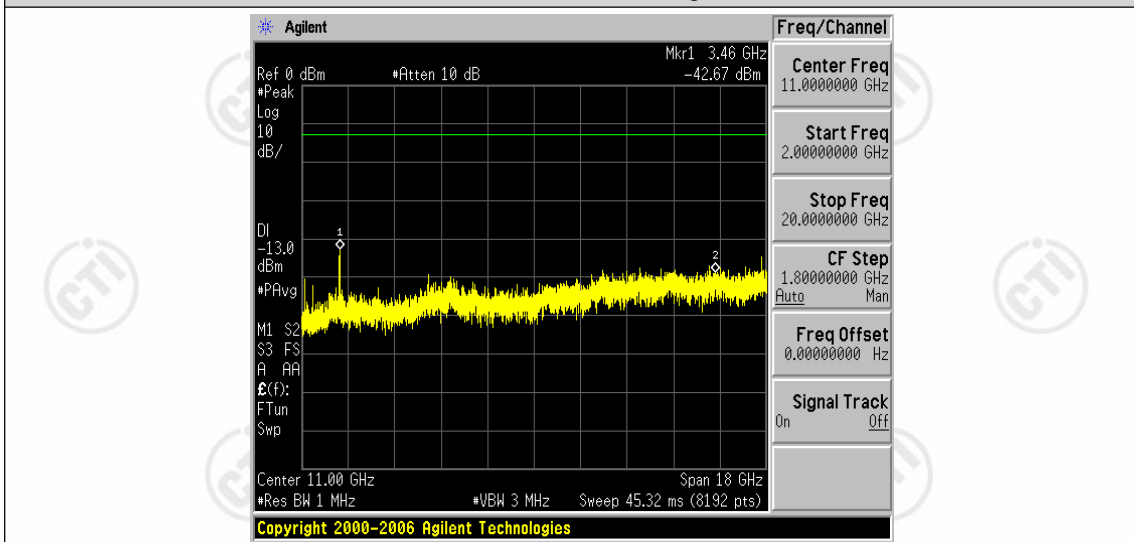

Band4-5MHz-16QAM-20175-1RB#0-Range3:2000~20000MHz