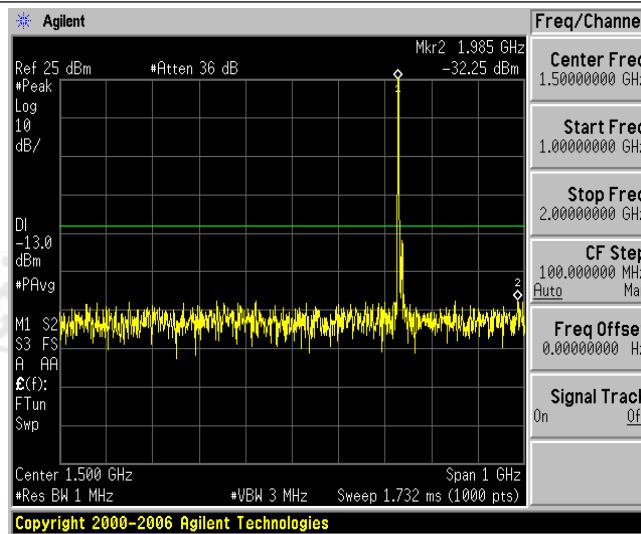

Band4-10MHz-QPSK-20000-1RB#0-Range2:1000~2000MHz

Band4-10MHz-QPSK-20000-1RB#0-Range3:2000~20000MHz

Band4-10MHz-QPSK-20175-1RB#0-Range1:30~1000MHz

Band4-10MHz-QPSK-20175-1RB#0-Range2: 1000~2000MHz

Band4-10MHz-QPSK-20175-1RB#0-Range3:2000~20000MHz