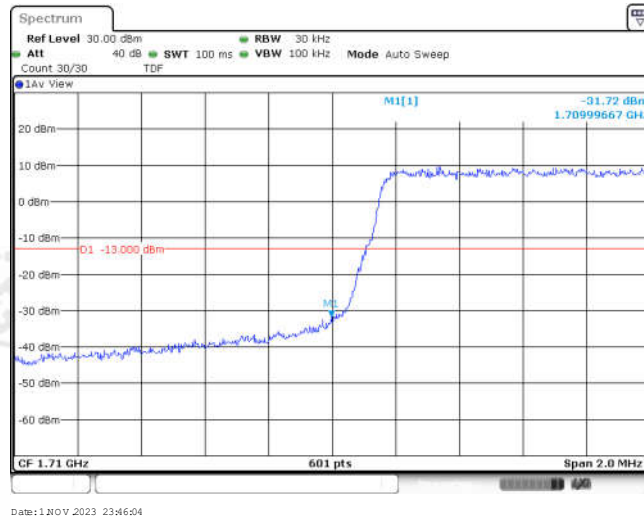

## Test Graphs

Band4-1.4MHz-QPSK-20393-1RB#0

Band4-1.4MHz-QPSK-20393-1RB#5

Band4-1.4MHz-QPSK-20393-6RB#0

Band4-1.4MHz-16QAM-19957-1RB#0

Band4-1.4MHz-16QAM-19957-1RB#5

Band4-1.4MHz-16QAM-19957-6RB#0

Band4-1.4MHz-16QAM-20393-1RB#0