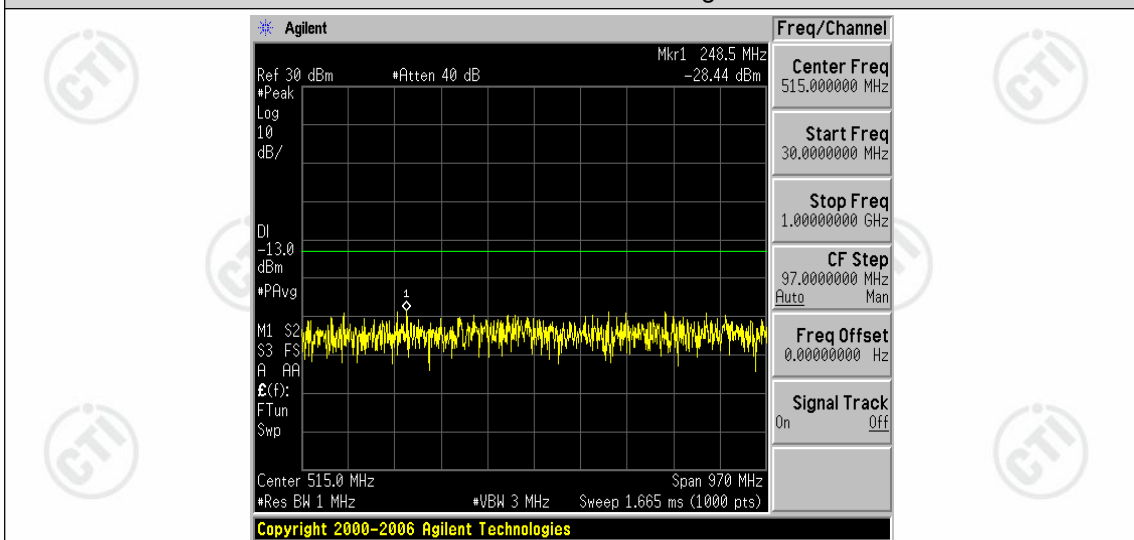

Band4-5MHz-QPSK-20175-1RB#0-Range2:1000~2000MHz

Band4-5MHz-QPSK-20175-1RB#0-Range3:2000~20000MHz

Band4-5MHz-QPSK-20375-1RB#0-Range1:30~1000MHz

Band4-5MHz-QPSK-20375-1RB#0-Range2:1000~2000MHz

Band4-5MHz-QPSK-20375-1RB#0-Range3:2000~20000MHz