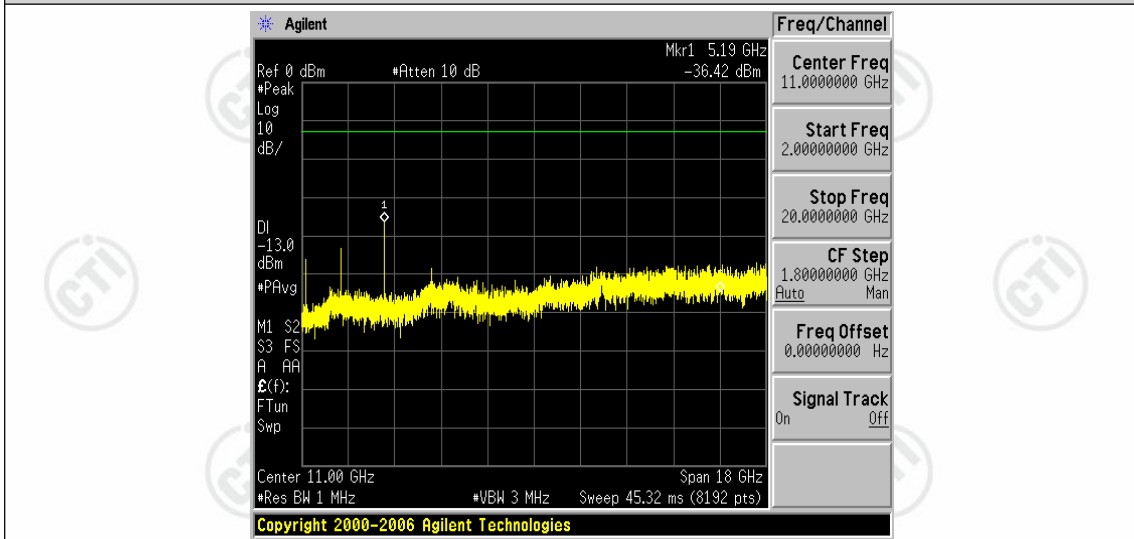

Band4-3MHz-QPSK-20385-1RB#0-Range3:2000~20000MHz