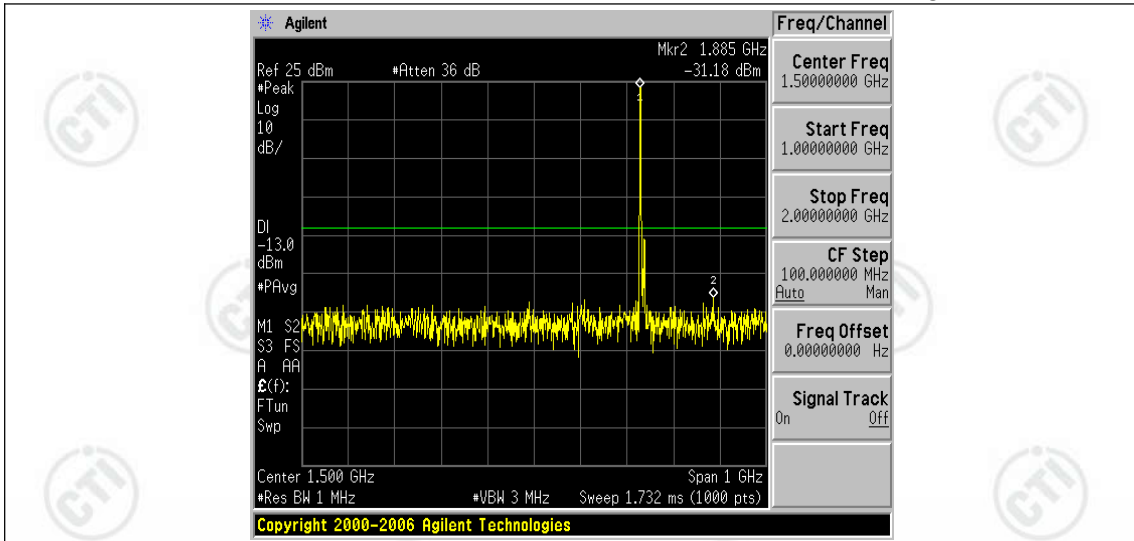

Band4-10MHz-16QAM-20175-1RB#0-Range2:1000~2000MHz