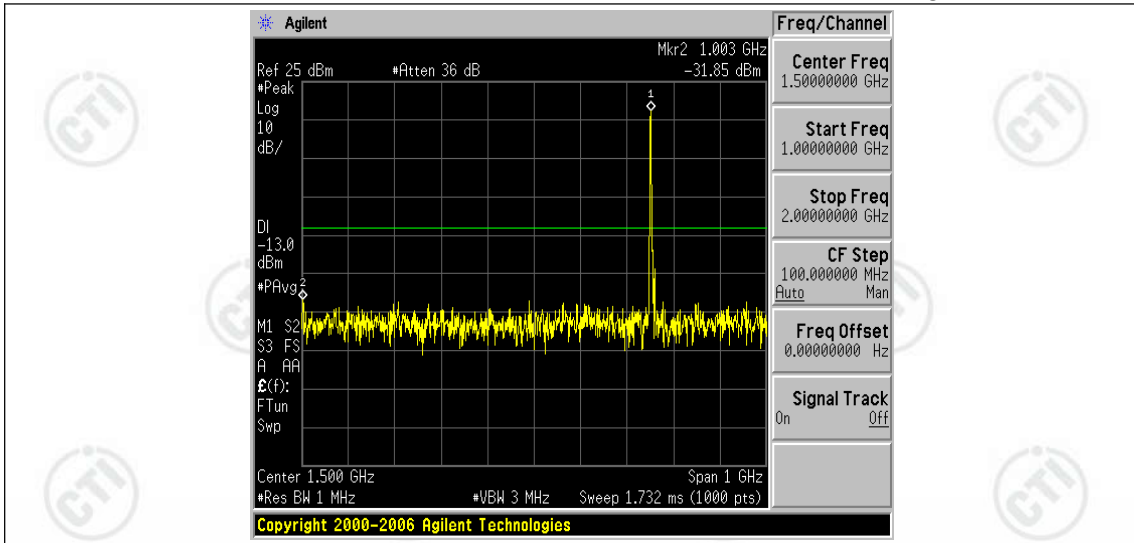

Band4-5MHz-16QAM-20375-1RB#0-Range2:1000~2000MHz