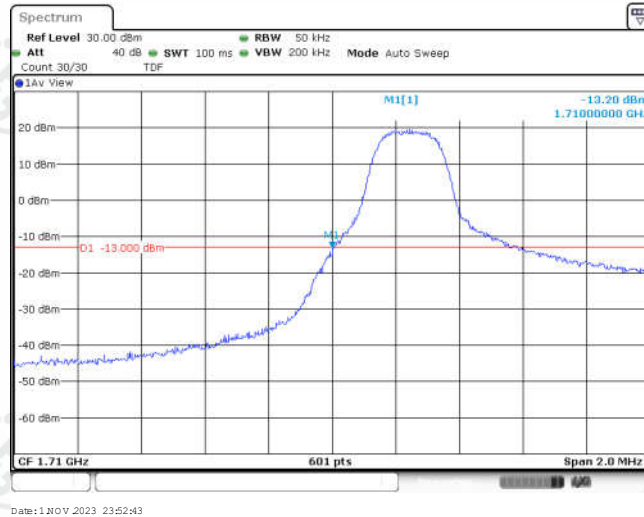

Band4-3MHz-QPSK-19965-1RB#0