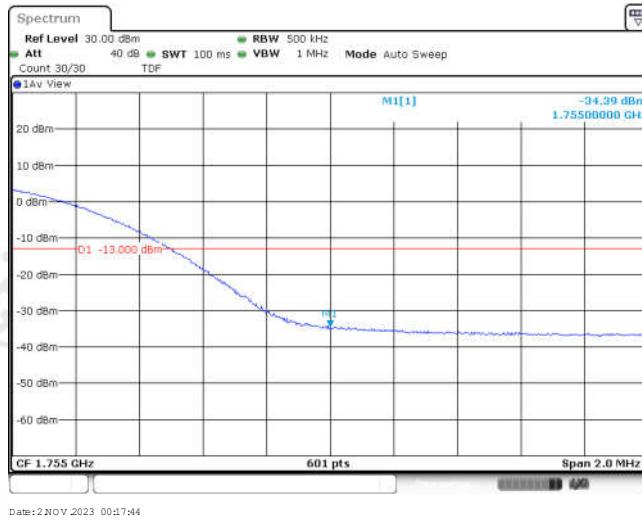

Band4-20MHz-QPSK-20300-100RB#0