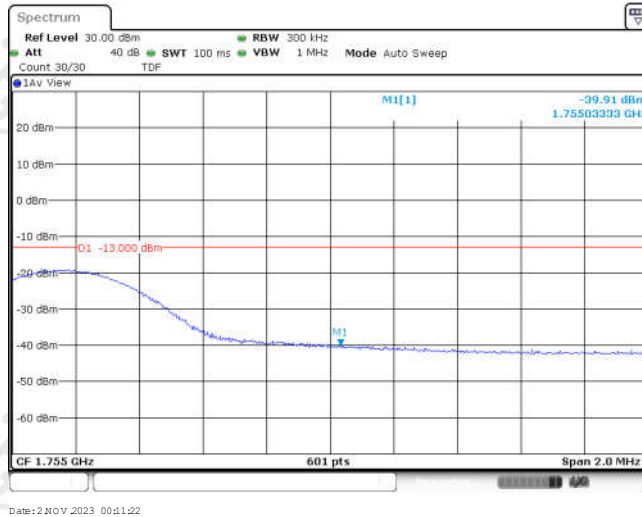

Band4-15MHz-QPSK-20325-1RB#0