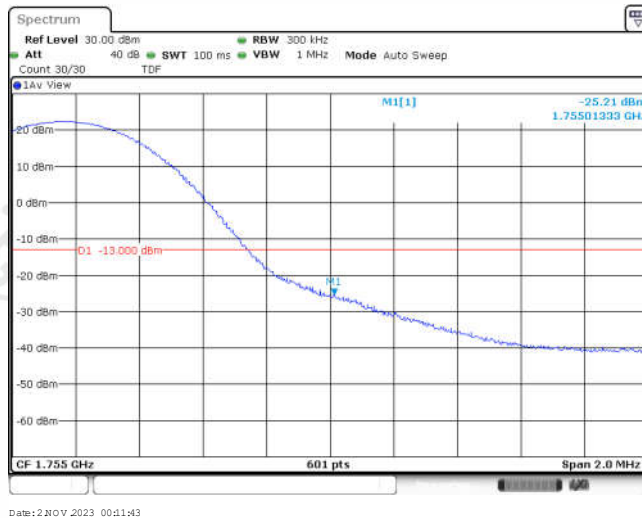

Band4-15MHz-QPSK-20325-1RB#74