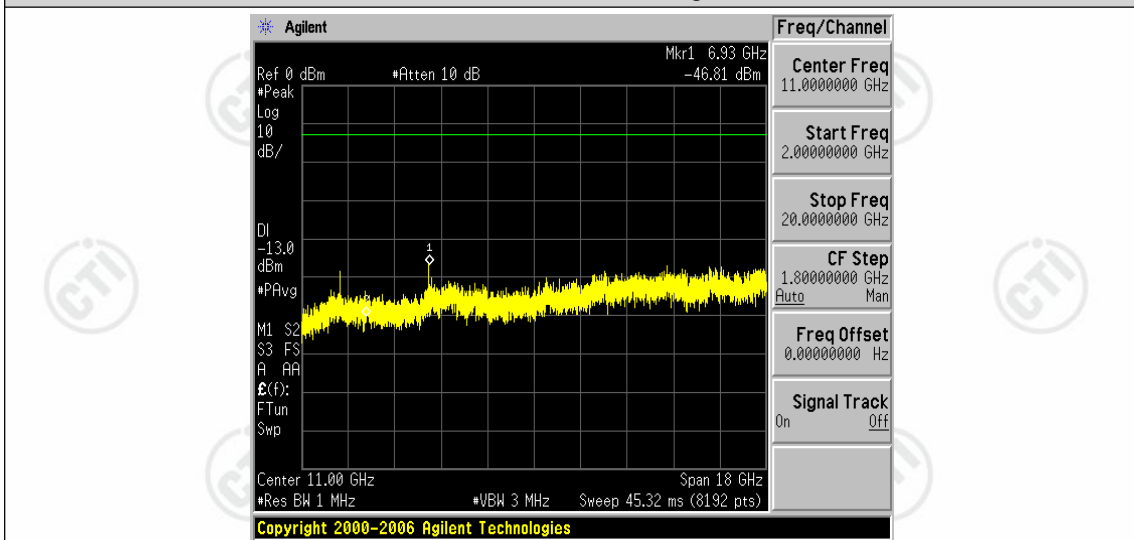

## Test Graphs

Band4-1.4MHz-QPSK-19957-1RB#0-Range3:2000~20000MHz

Band4-1.4MHz-QPSK-20175-1RB#0-Range1:30~1000MHz

Band4-1.4MHz-QPSK-20175-1RB#0-Range2:1000~2000MHz

Band4-1.4MHz-QPSK-20175-1RB#0-Range3:2000~20000MHz