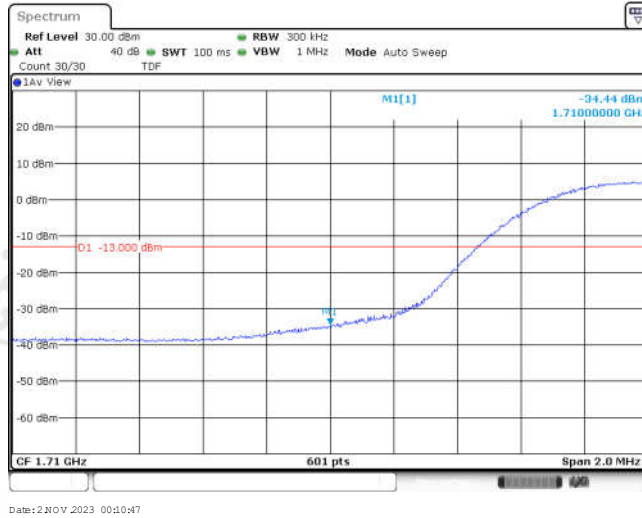

Band4-15MHz-QPSK-20025-75RB#0