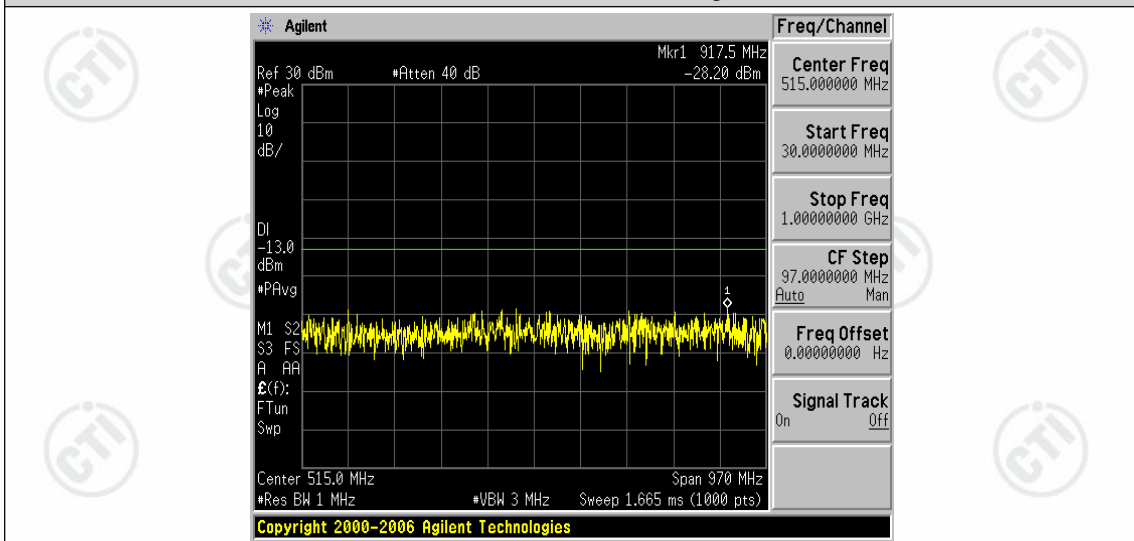

Band4-5MHz-16QAM-19975-1RB#0-Range1:30~1000MHz

Band4-5MHz-16QAM-19975-1RB#0-Range2:1000~2000MHz

Band4-5MHz-16QAM-19975-1RB#0-Range3:2000~20000MHz

Band4-5MHz-16QAM-20175-1RB#0-Range1:30~1000MHz

Band4-5MHz-16QAM-20175-1RB#0-Range2:1000~2000MHz