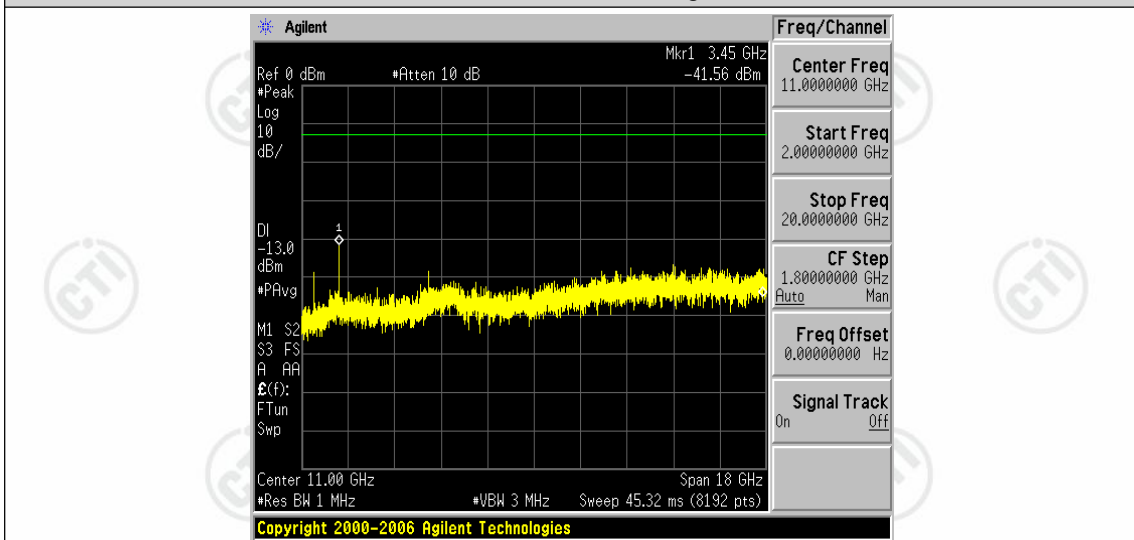

Band4-20MHz-QPSK-20175-1RB#0-Range3:2000~20000MHz