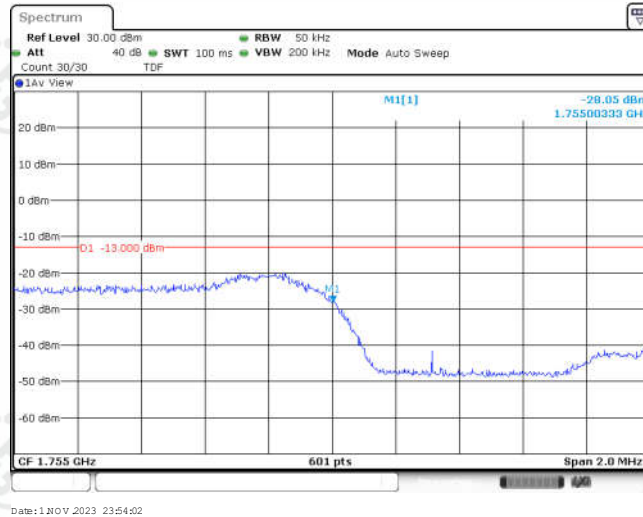

Band4-3MHz-16QAM-20385-1RB#0