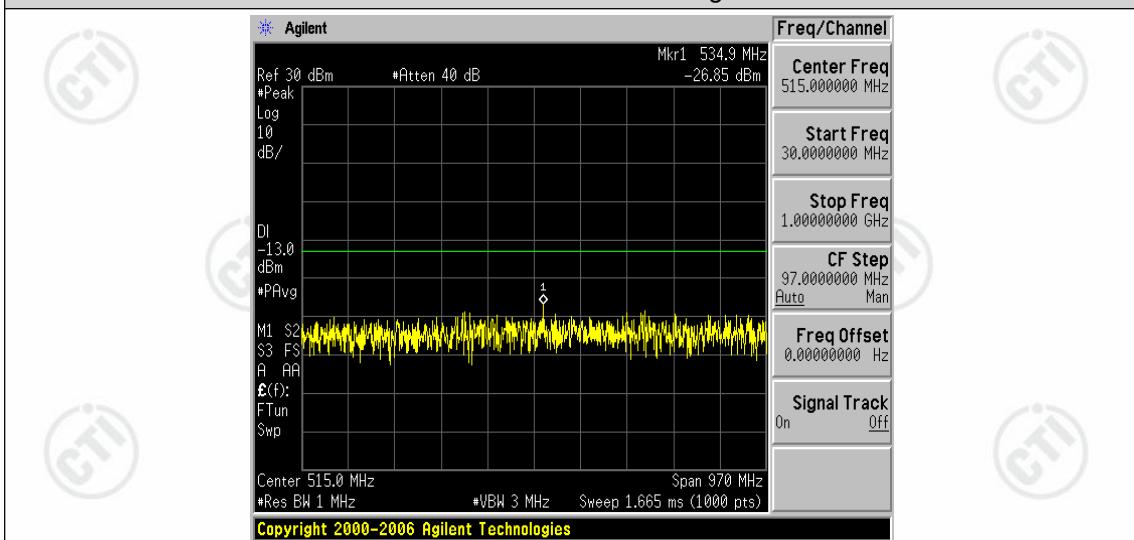

Band4-20MHz-QPSK-20300-1RB#0-Range1:30~1000MHz