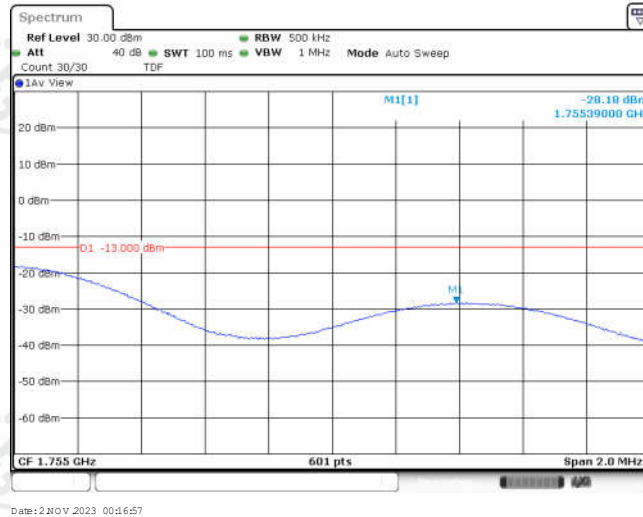

Band4-15MHz-16QAM-20325-1RB#0

Band4-15MHz-16QAM-20325-1RB#74

Band4-15MHz-16QAM-20325-75RB#0

Band4-20MHz-QPSK-20050-1RB#0

Band4-20MHz-QPSK-20050-1RB#99

Band4-20MHz-QPSK-20050-100RB#0

Band4-20MHz-QPSK-20300-1RB#0