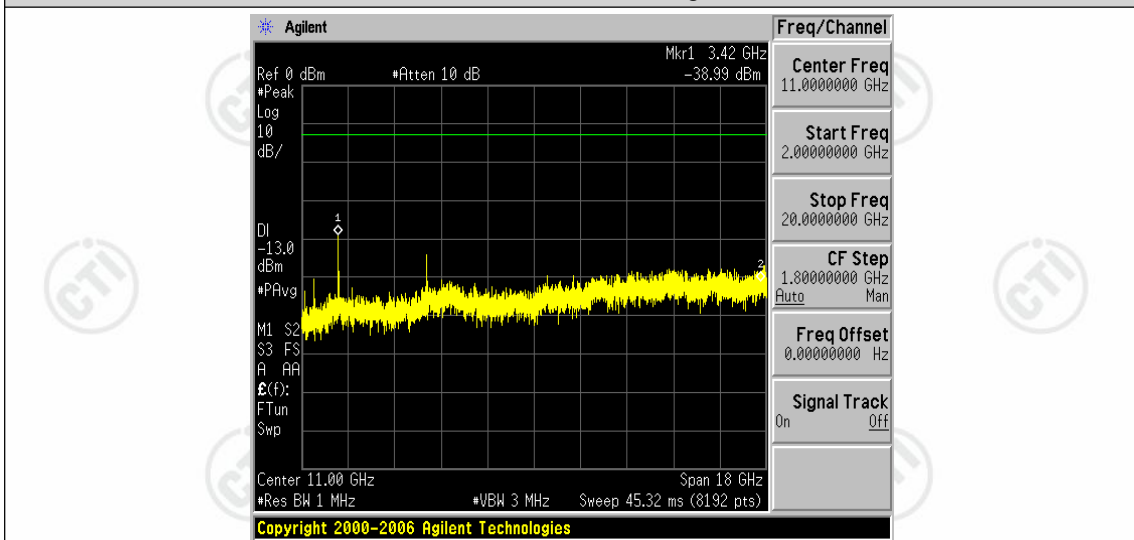

Band4-10MHz-QPSK-20000-1RB#0-Range3:2000~20000MHz