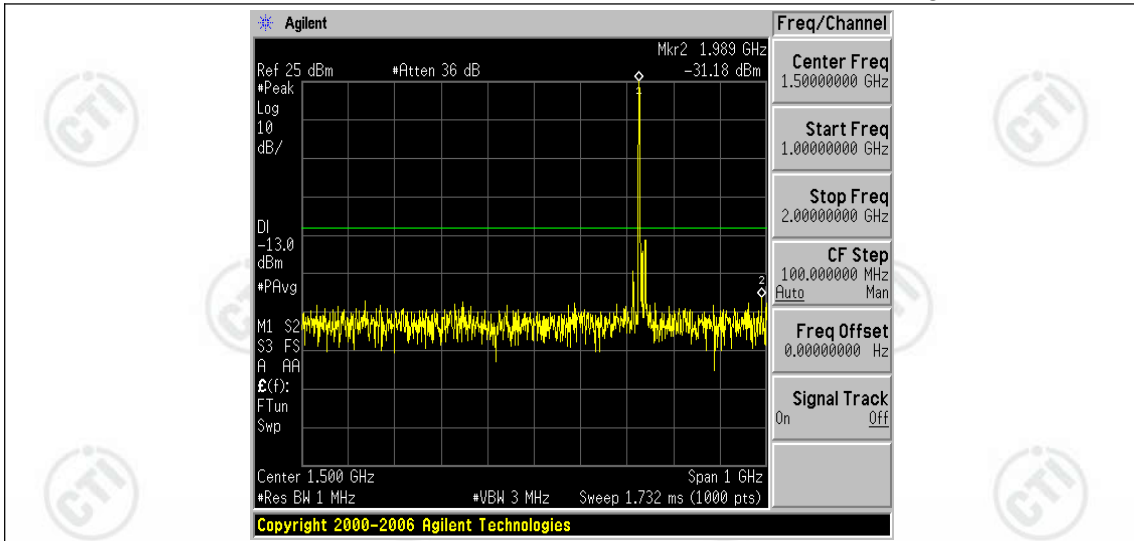

Band4-15MHz-16QAM-20175-1RB#0-Range2:1000~2000MHz