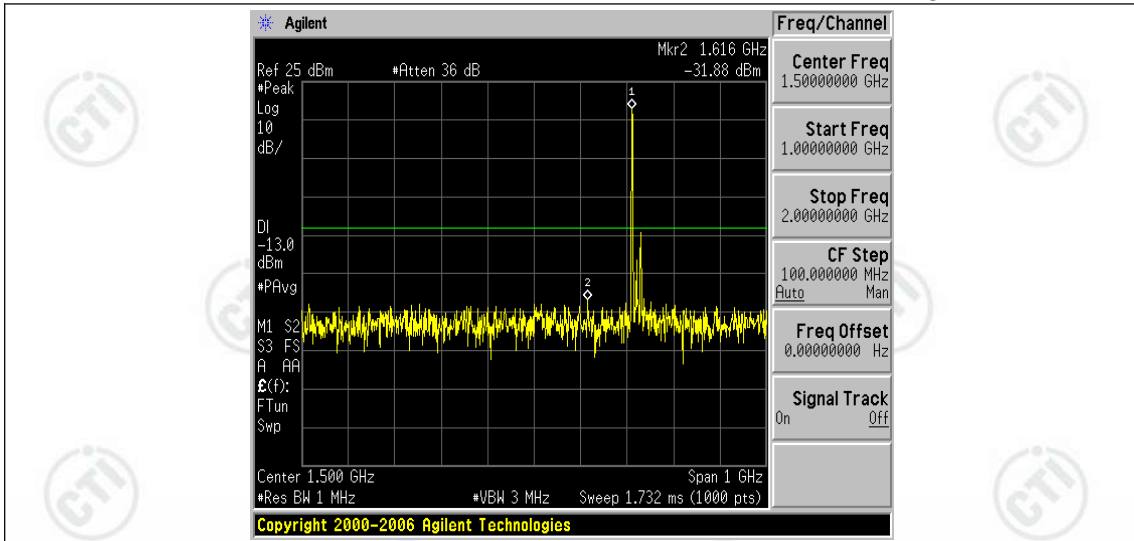

Band4-20MHz-16QAM-20050-1RB#0-Range2:1000~2000MHz