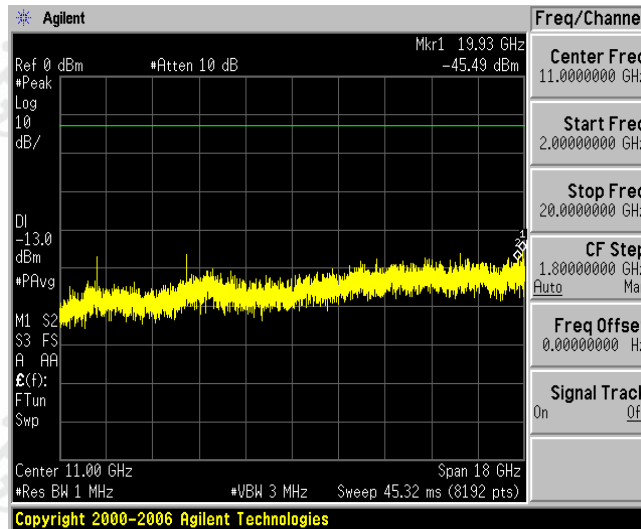

Band4-10MHz-QPSK-20000-1RB#0-Range2:1000~2000MHz

Band4-10MHz-QPSK-20000-1RB#0-Range3:2000~20000MHz

Band4-10MHz-QPSK-20175-1RB#0-Range1:30~1000MHz

Band4-10MHz-QPSK-20175-1RB#0-Range2: 1000~2000MHz

Band4-10MHz-QPSK-20175-1RB#0-Range3:2000~20000MHz