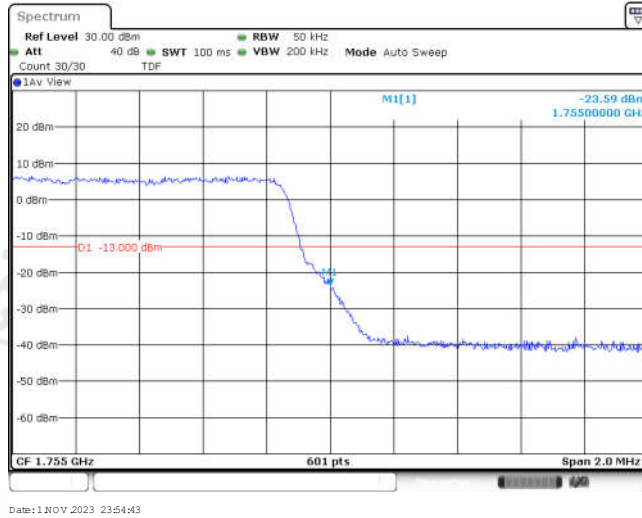

Band4-3MHz-16QAM-20385-15RB#0