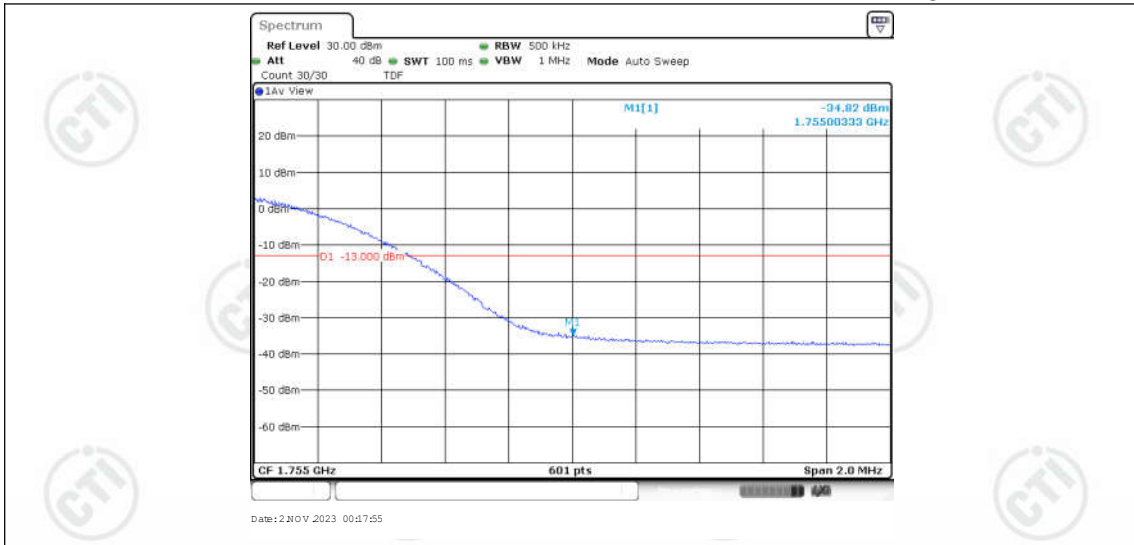

Band4-20MHz-16QAM-20300-100RB#0