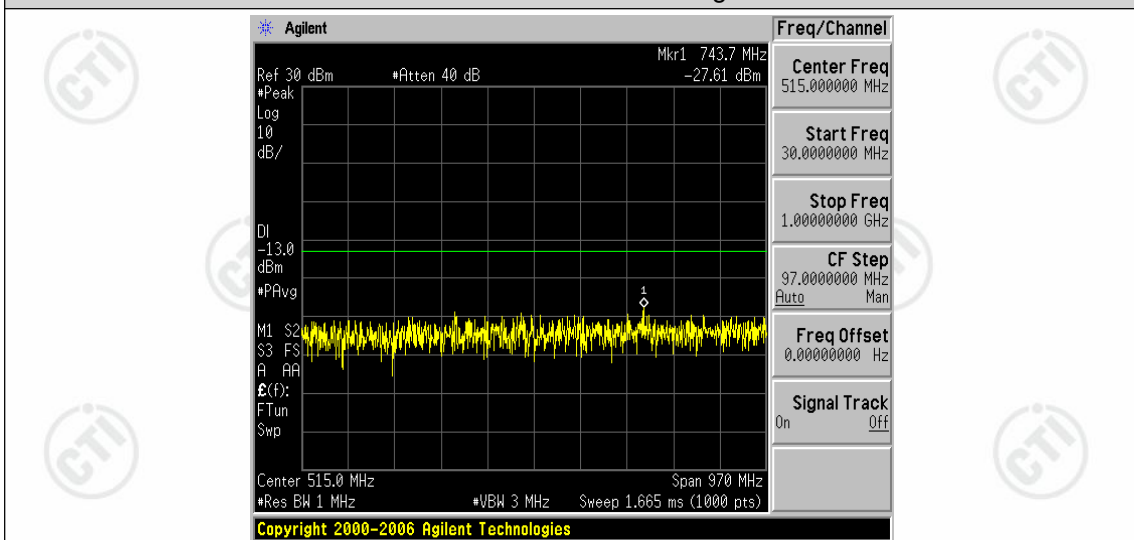

## Test Graphs

Band4-1.4MHz-QPSK-19957-1RB#0-Range3:2000~20000MHz

Band4-1.4MHz-QPSK-20175-1RB#0-Range1:30~1000MHz

Band4-1.4MHz-QPSK-20175-1RB#0-Range2:1000~2000MHz

Band4-1.4MHz-QPSK-20175-1RB#0-Range3:2000~20000MHz