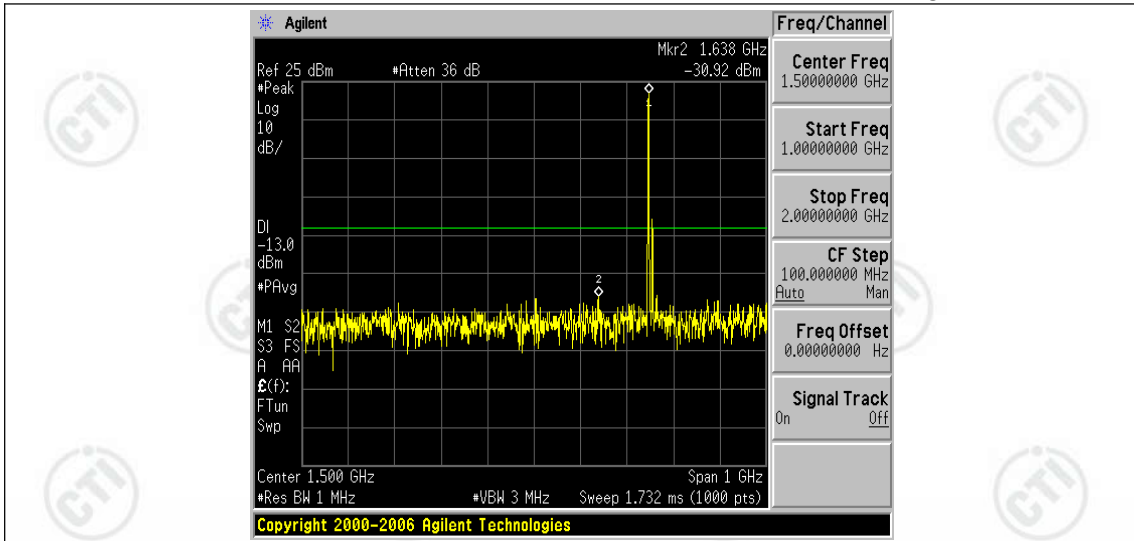

Band4-10MHz-QPSK-20350-1RB#0-Range2: 1000~2000MHz