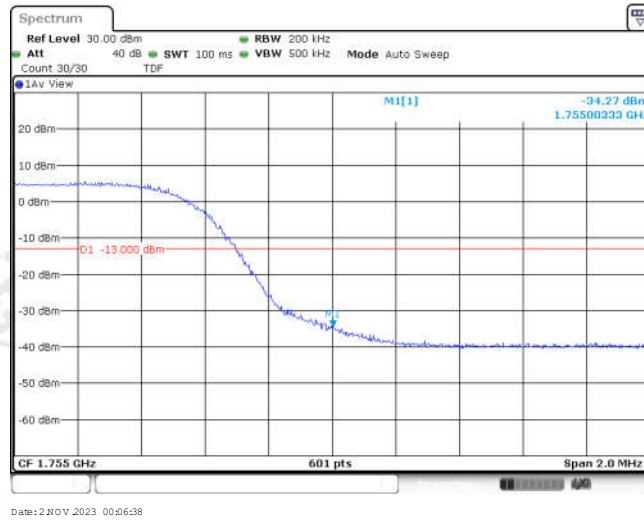

Band4-10MHz-16QAM-20000-1RB#49

Band4-10MHz-16QAM-20000-50RB#0

Band4-10MHz-16QAM-20350-1RB#0

Band4-10MHz-16QAM-20350-1RB#49

Band4-10MHz-16QAM-20350-50RB#0

Band4-15MHz-QPSK-20025-1RB#0

Band4-15MHz-QPSK-20025-1RB#74