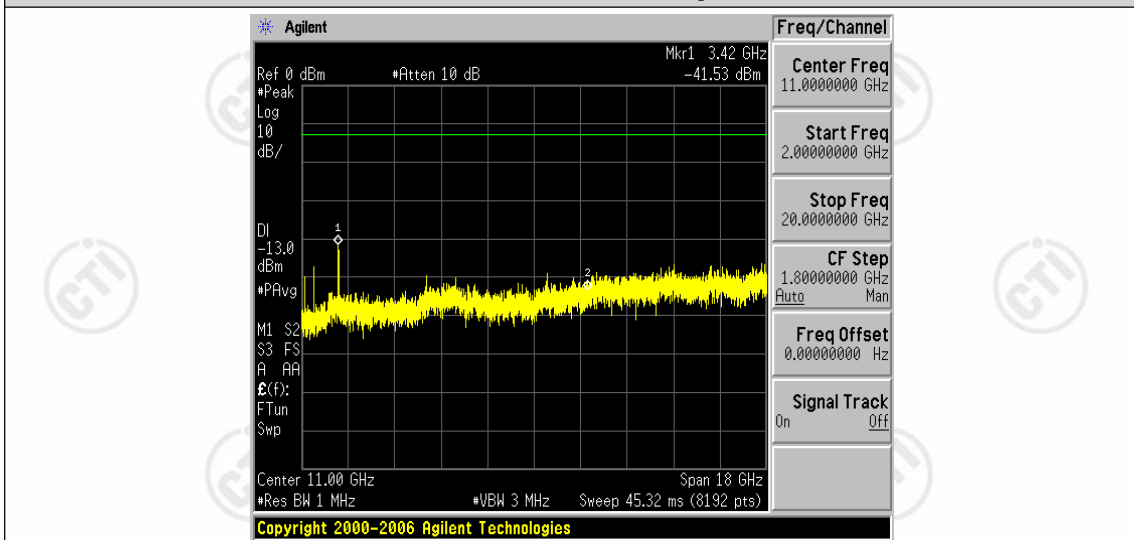

Band4-20MHz-16QAM-20050-1RB#0-Range3:2000~20000MHz