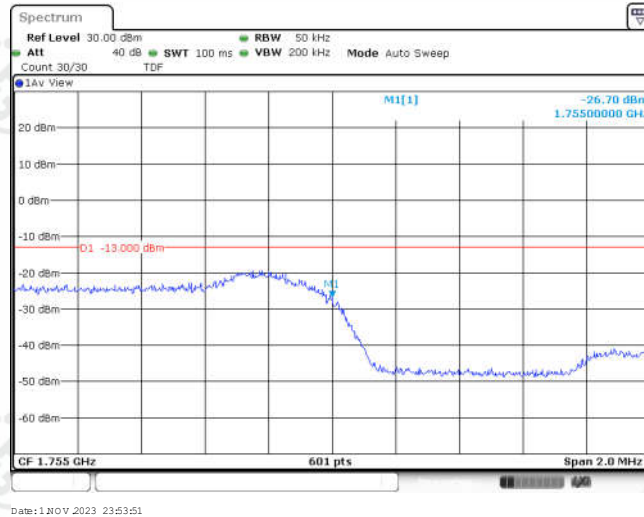

Band4-3MHz-QPSK-20385-1RB#0