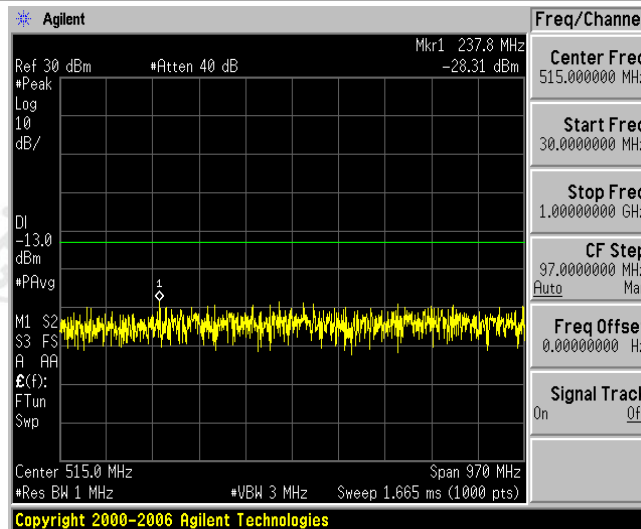

Band4-10MHz-QPSK-20350-1RB#0-Range1:30~1000MHz