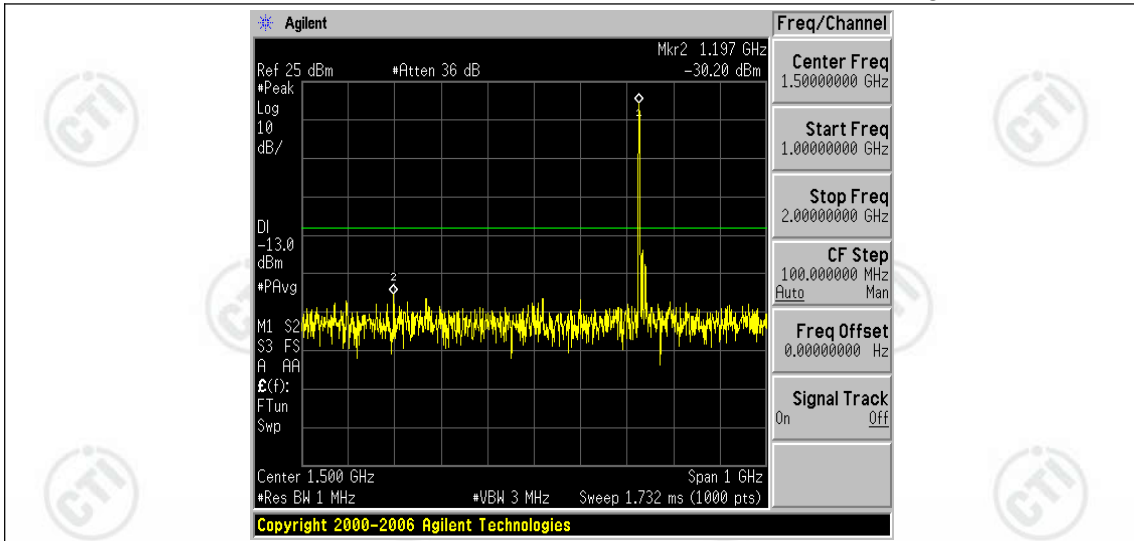

Band4-15MHz-QPSK-20175-1RB#0-Range2:1000~2000MHz