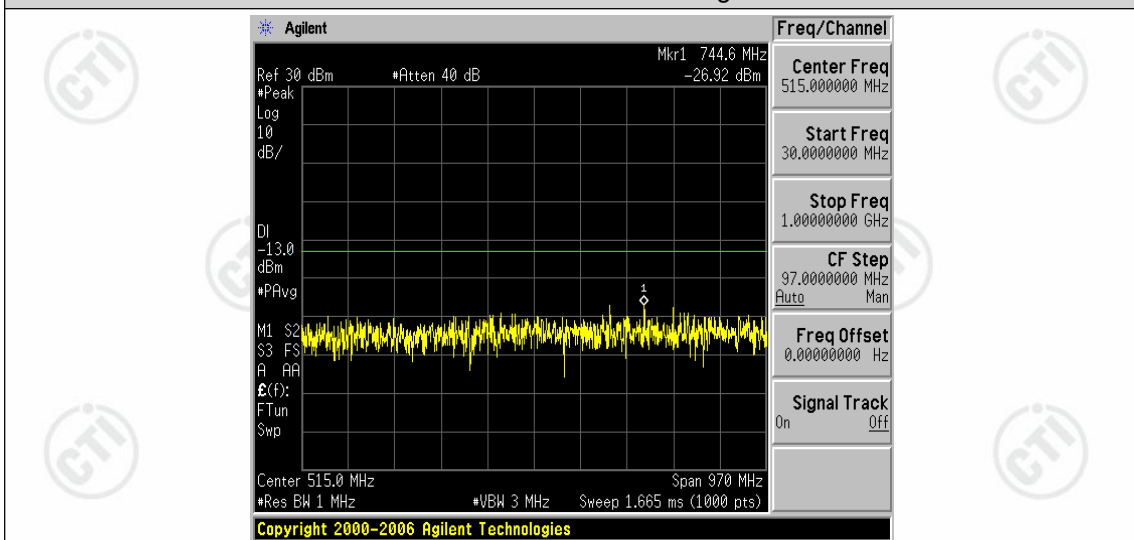

Band4-15MHz-QPSK-20325-1RB#0-Range3:2000~20000MHz

Band4-15MHz-16QAM-20025-1RB#0-Range1:30~1000MHz

Band4-15MHz-16QAM-20025-1RB#0-Range2:1000~2000MHz

Band4-15MHz-16QAM-20025-1RB#0-Range3:2000~20000MHz

Band4-15MHz-16QAM-20175-1RB#0-Range1:30~1000MHz