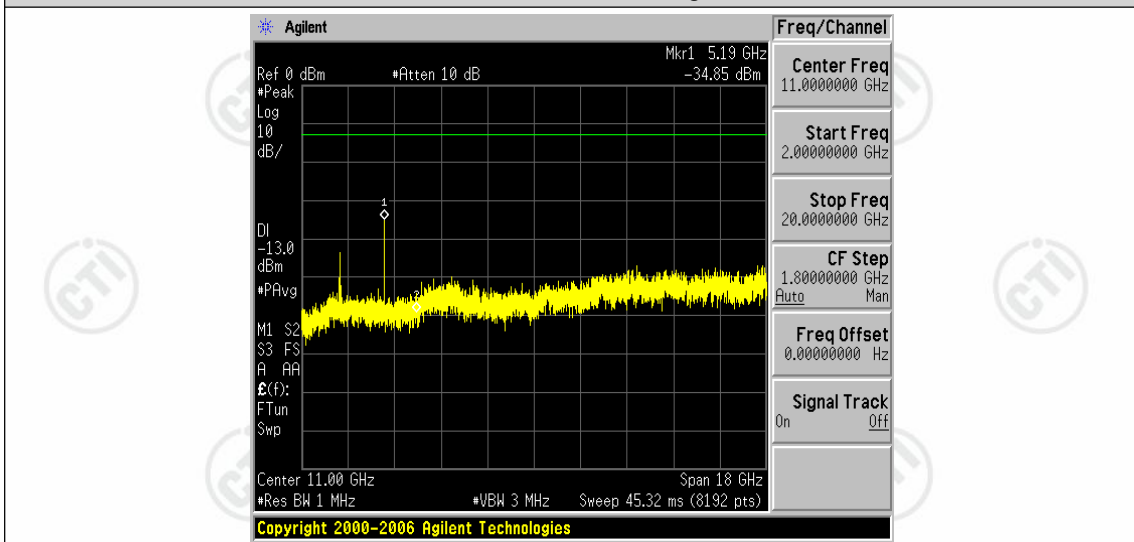

Band4-3MHz-16QAM-20175-1RB#0-Range3:2000~20000MHz