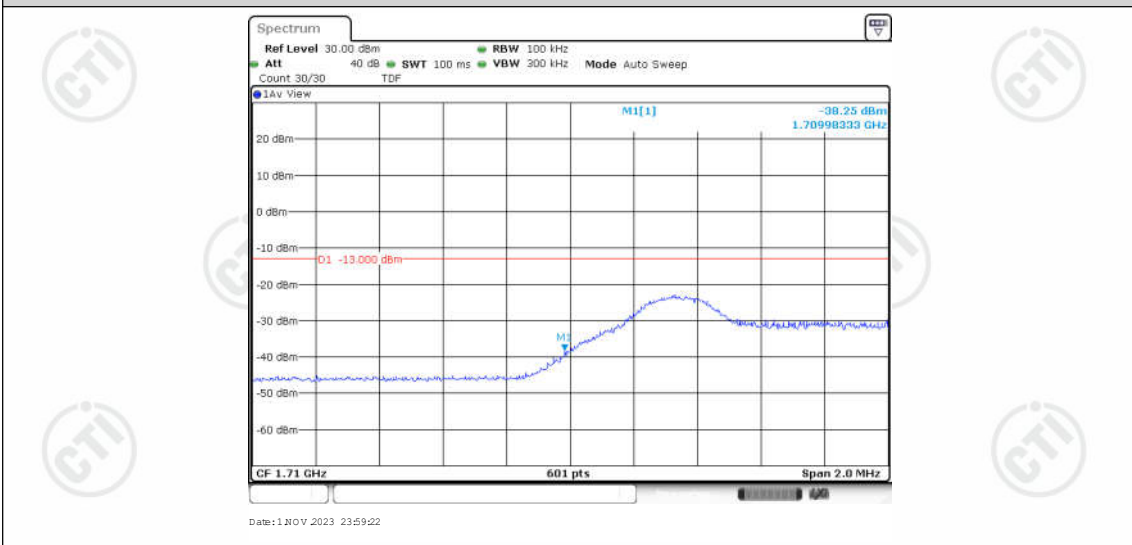

Band4-5MHz-16QAM-19975-1RB#24