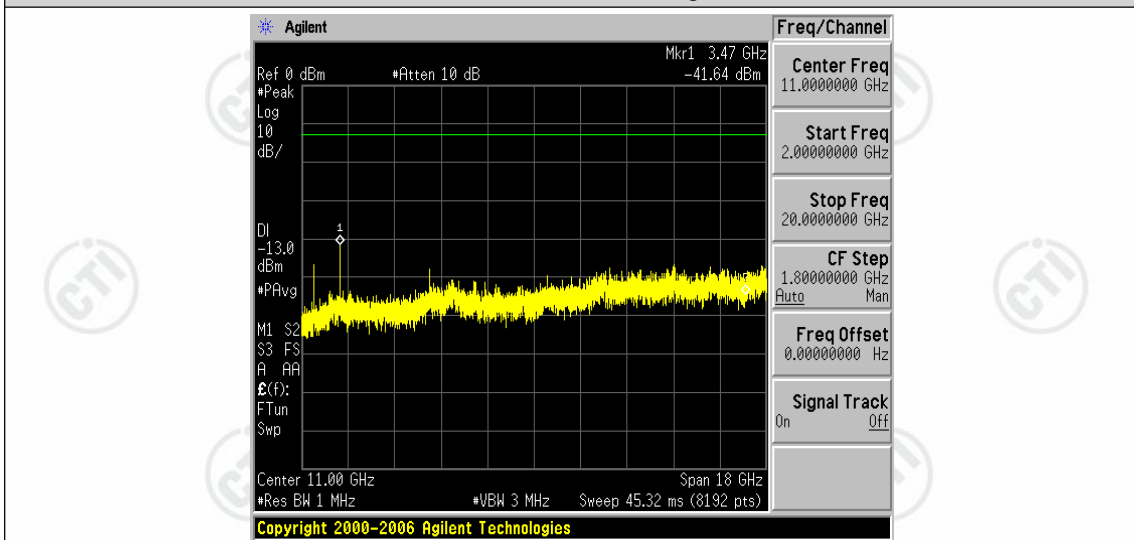

Band4-20MHz-QPSK-20175-1RB#0-Range3:2000~20000MHz

Band4-20MHz-QPSK-20300-1RB#0-Range1:30~1000MHz

Band4-20MHz-QPSK-20300-1RB#0-Range2:1000~2000MHz

Band4-20MHz-QPSK-20300-1RB#0-Range3:2000~20000MHz

Band4-20MHz-16QAM-20050-1RB#0-Range1:30~1000MHz