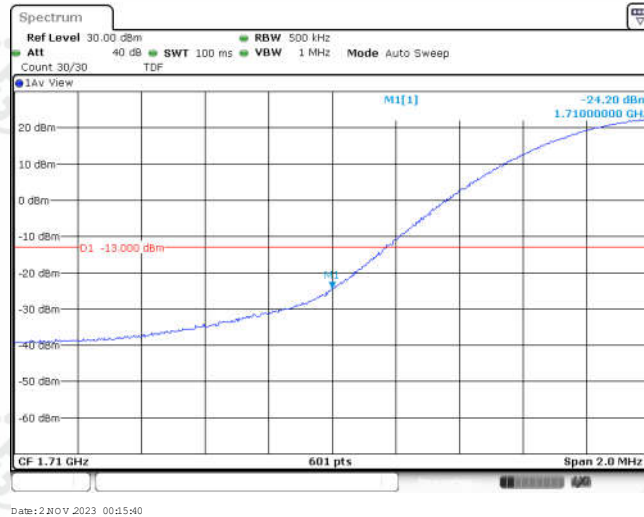

Band4-15MHz-16QAM-20325-1RB#0

Band4-15MHz-16QAM-20325-1RB#74

Band4-15MHz-16QAM-20325-75RB#0

Band4-20MHz-QPSK-20050-1RB#0

Band4-20MHz-QPSK-20050-1RB#99

Band4-20MHz-QPSK-20050-100RB#0

Band4-20MHz-QPSK-20300-1RB#0