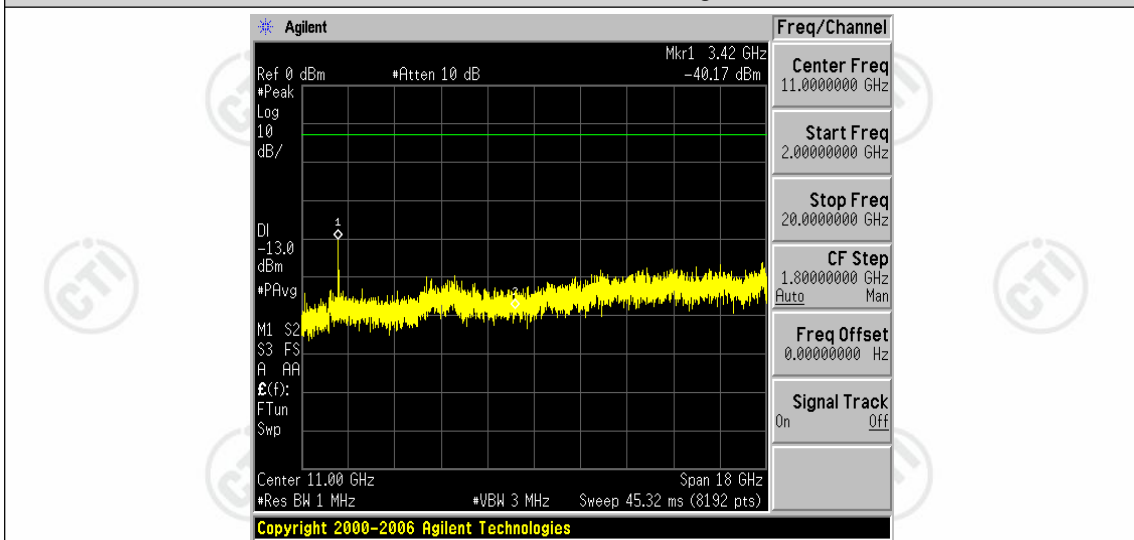

Band4-1.4MHz-16QAM-19957-1RB#0-Range3:2000~20000MHz