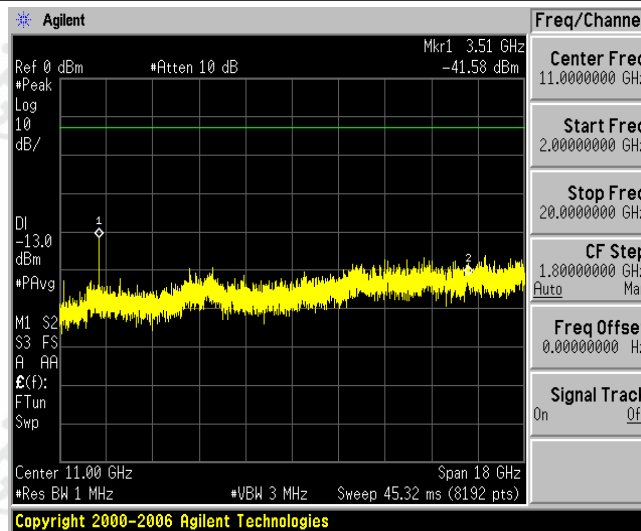

Band4-1.4MHz-QPSK-20393-1RB#0-Range3:2000~20000MHz