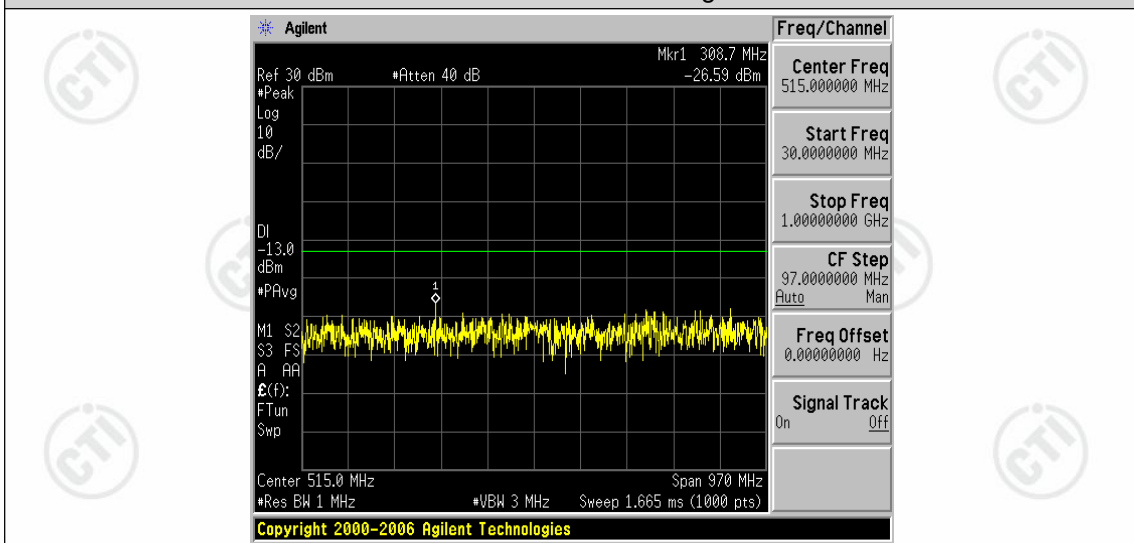

Band4-1.4MHz-16QAM-20393-1RB#0-Range1:30~1000MHz

Band4-1.4MHz-16QAM-20393-1RB#0-Range2:1000~2000MHz

Band4-1.4MHz-16QAM-20393-1RB#0-Range3:2000~20000MHz

Band4-3MHz-QPSK-19965-1RB#0-Range1:30~1000MHz

Band4-3MHz-QPSK-19965-1RB#0-Range2:1000~2000MHz