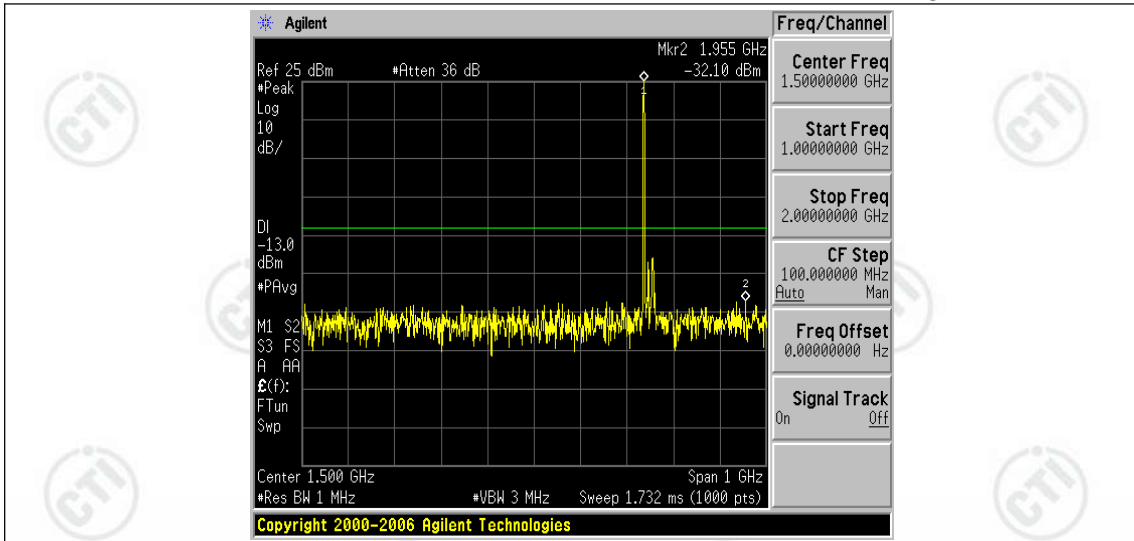

Band4-20MHz-QPSK-20300-1RB#0-Range2:1000~2000MHz