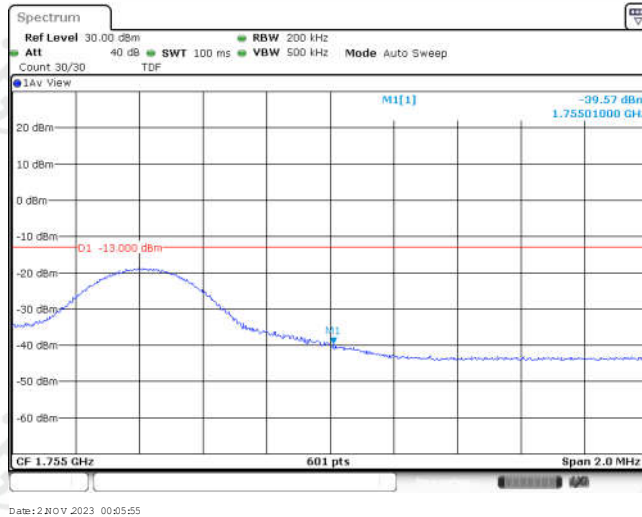

Band4-10MHz-16QAM-20350-1RB#0