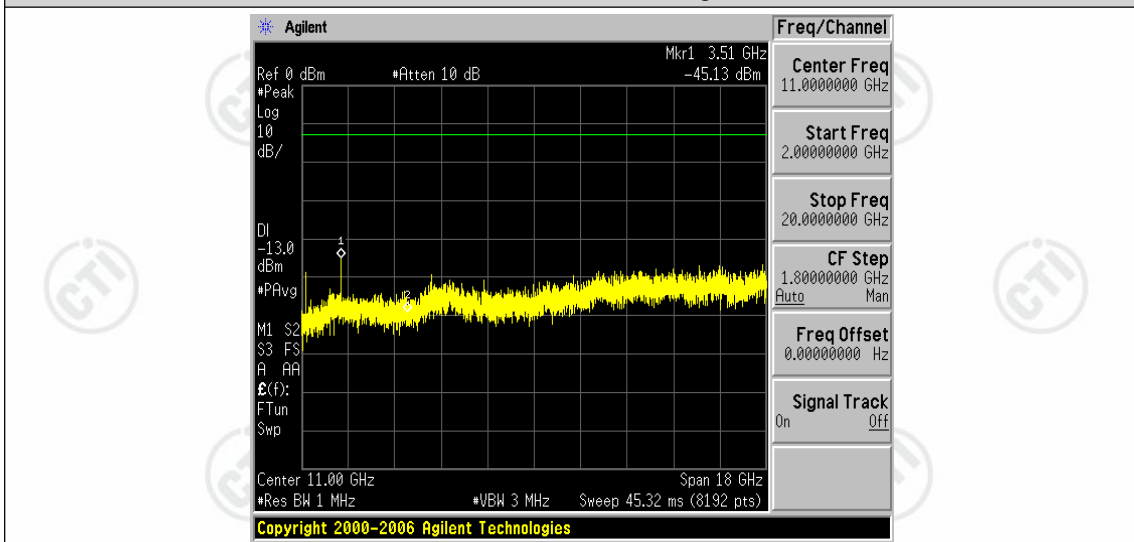

Band4-1.4MHz-16QAM-20393-1RB#0-Range1:30~1000MHz

Band4-1.4MHz-16QAM-20393-1RB#0-Range2:1000~2000MHz

Band4-1.4MHz-16QAM-20393-1RB#0-Range3:2000~20000MHz

Band4-3MHz-QPSK-19965-1RB#0-Range1:30~1000MHz

Band4-3MHz-QPSK-19965-1RB#0-Range2:1000~2000MHz