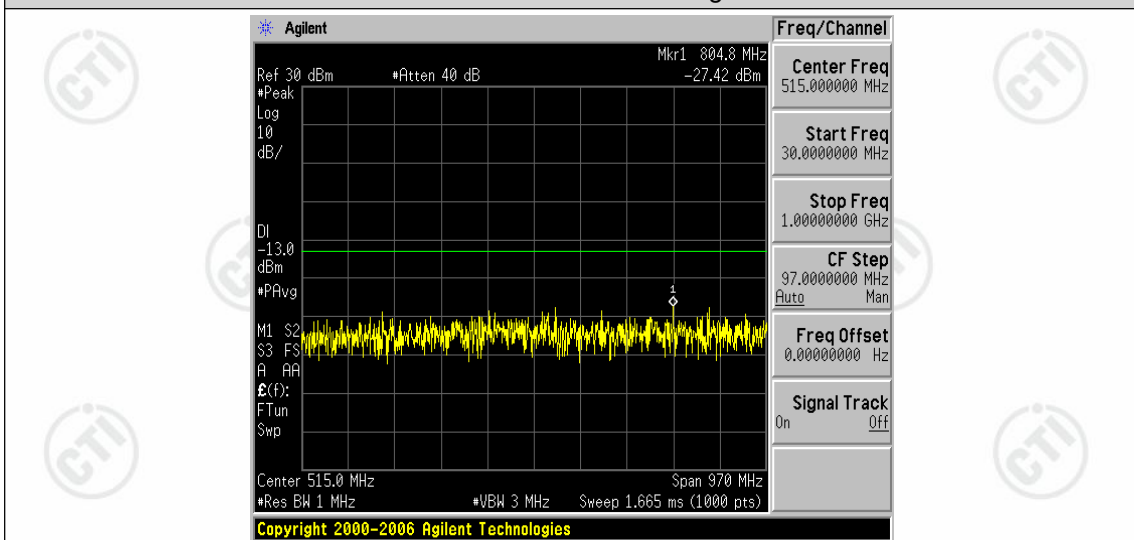

Band4-10MHz-QPSK-20175-1RB#0-Range1:30~1000MHz