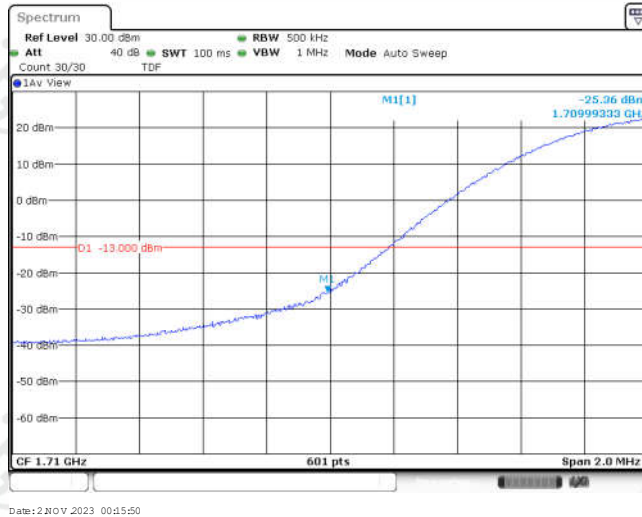

Band4-20MHz-16QAM-20050-1RB#0