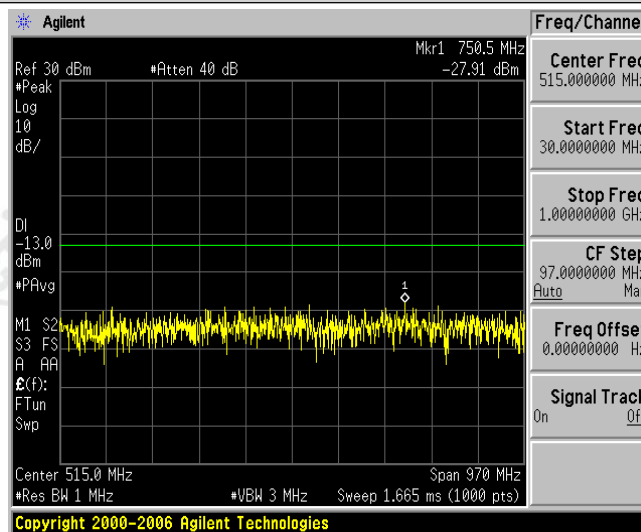

Band4-1.4MHz-QPSK-20393-1RB#0-Range1:30~1000MHz

Band4-1.4MHz-QPSK-20393-1RB#0-Range2:1000~2000MHz

Band4-1.4MHz-QPSK-20393-1RB#0-Range3:2000~20000MHz

Band4-1.4MHz-16QAM-19957-1RB#0-Range1:30~1000MHz

Band4-1.4MHz-16QAM-19957-1RB#0-Range2:1000~2000MHz