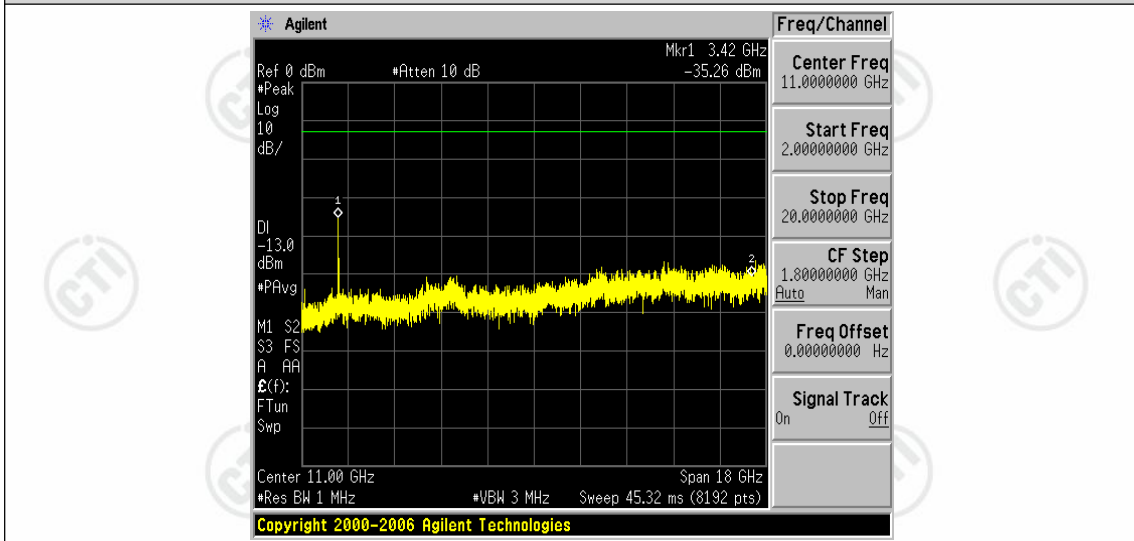

Band4-3MHz-QPSK-20385-1RB#0-Range2:1000~2000MHz

Band4-3MHz-QPSK-20385-1RB#0-Range3:2000~20000MHz

Band4-3MHz-16QAM-19965-1RB#0-Range1:30~1000MHz

Band4-3MHz-16QAM-19965-1RB#0-Range2:1000~2000MHz

Band4-3MHz-16QAM-19965-1RB#0-Range3:2000~20000MHz