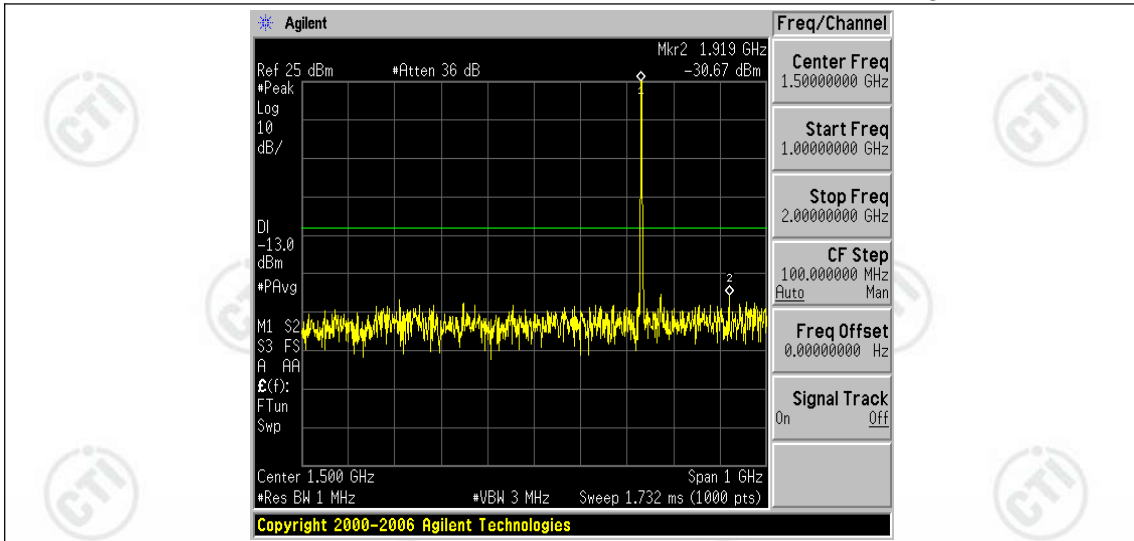

Band4-5MHz-QPSK-20175-1RB#0-Range2:1000~2000MHz