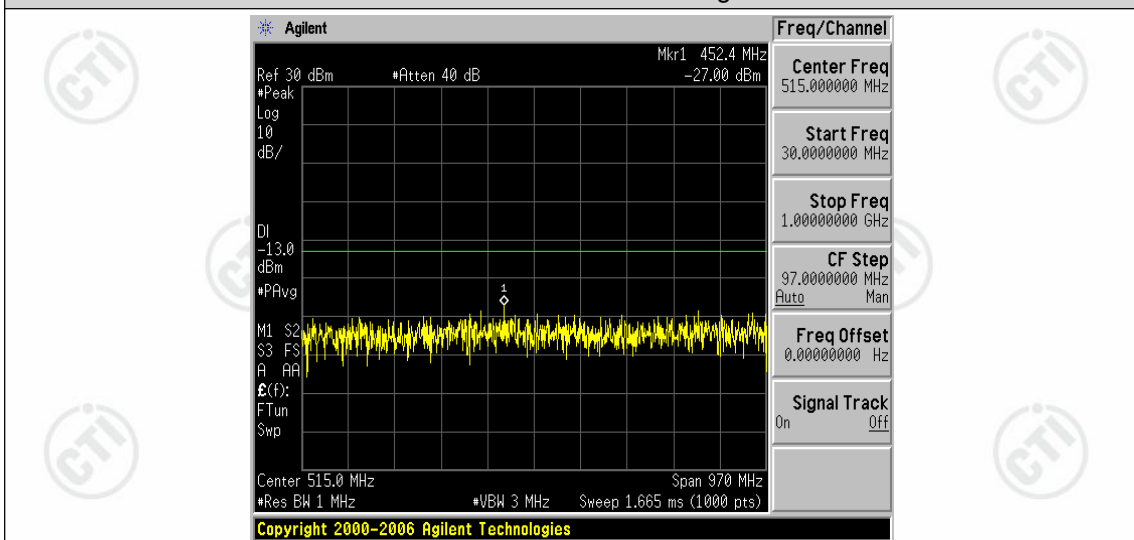

Band4-20MHz-16QAM-20175-1RB#0-Range1:30~1000MHz