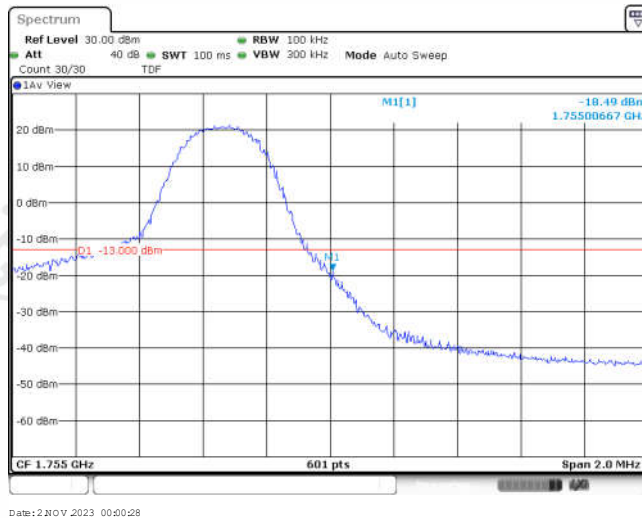

Band4-5MHz-QPSK-20375-1RB#24