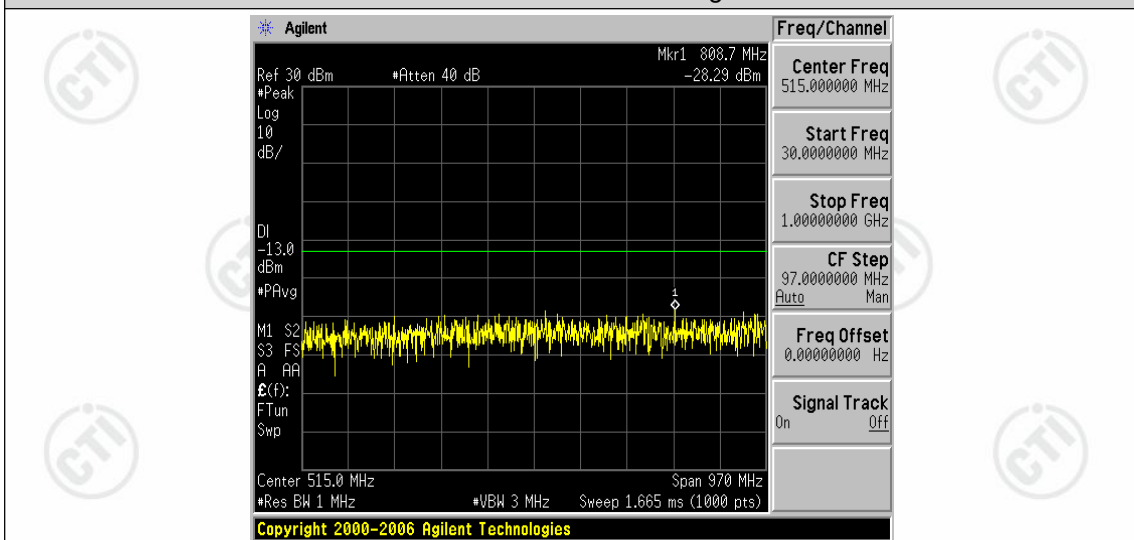

Band4-20MHz-QPSK-20050-1RB#0-Range1:30~1000MHz

Band4-20MHz-QPSK-20050-1RB#0-Range2: 1000~2000MHz

Band4-20MHz-QPSK-20050-1RB#0-Range3:2000~20000MHz

Band4-20MHz-QPSK-20175-1RB#0-Range1:30~1000MHz

Band4-20MHz-QPSK-20175-1RB#0-Range2: 1000~2000MHz