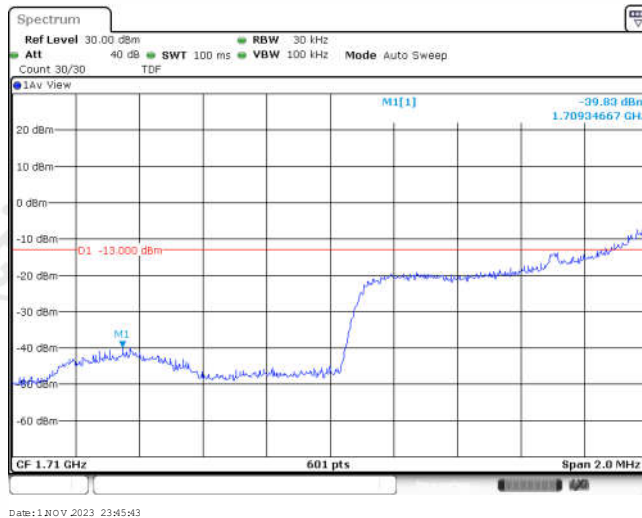

## Test Graphs

Band4-1.4MHz-QPSK-20393-1RB#0

Band4-1.4MHz-QPSK-20393-1RB#5

Band4-1.4MHz-QPSK-20393-6RB#0

Band4-1.4MHz-16QAM-19957-1RB#0

Band4-1.4MHz-16QAM-19957-1RB#5

Band4-1.4MHz-16QAM-19957-6RB#0

Band4-1.4MHz-16QAM-20393-1RB#0