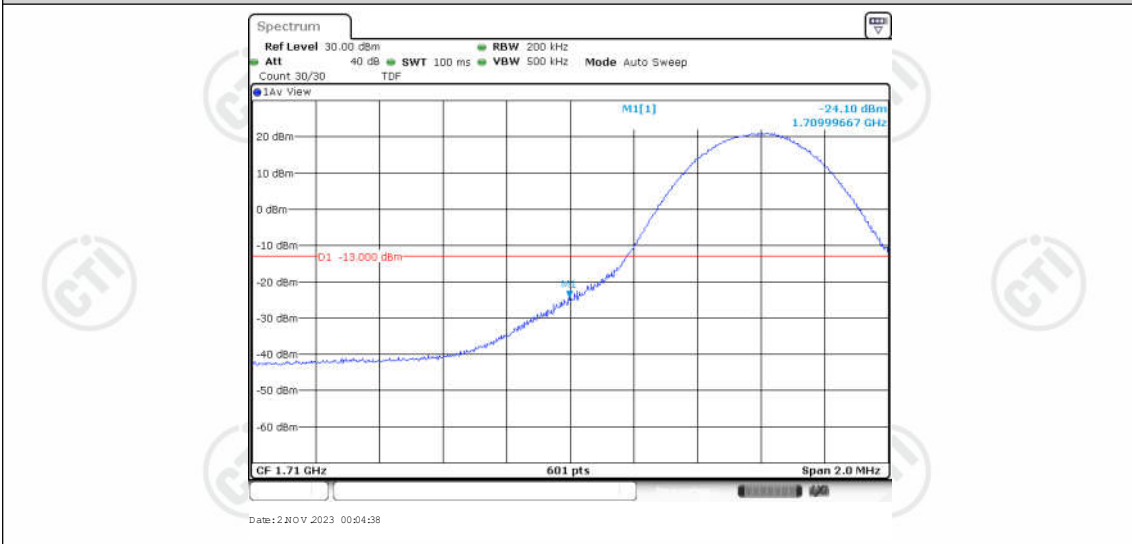

Band4-10MHz-QPSK-20000-1RB#0

Band4-10MHz-QPSK-20000-1RB#49

Band4-10MHz-QPSK-20000-50RB#0

Band4-10MHz-QPSK-20350-1RB#0

Band4-10MHz-QPSK-20350-1RB#49

Band4-10MHz-QPSK-20350-50RB#0

Band4-10MHz-16QAM-20000-1RB#0