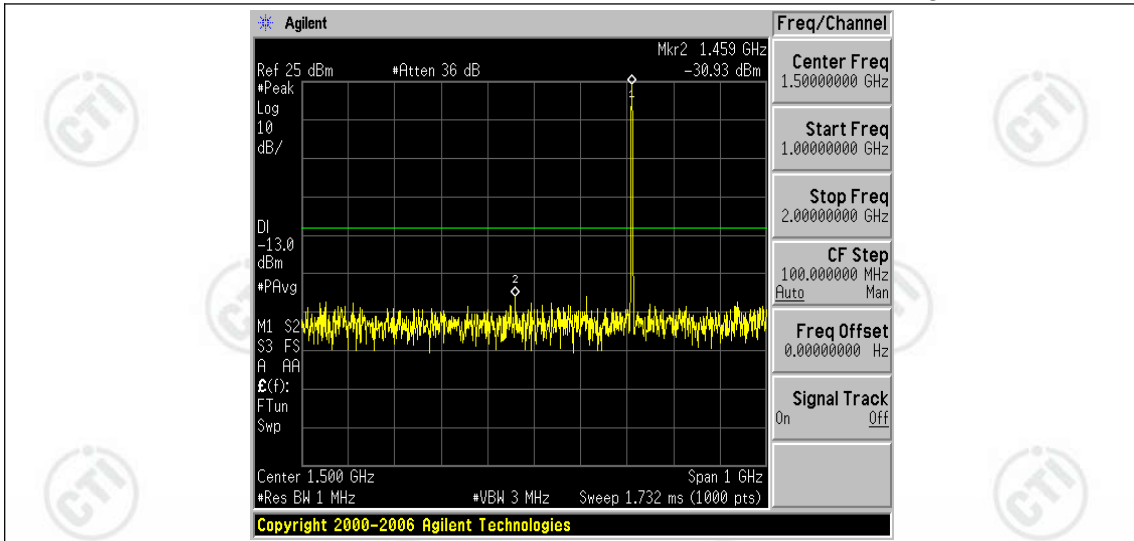

Band4-1.4MHz-QPSK-20393-1RB#0-Range1:30~1000MHz

Band4-1.4MHz-QPSK-20393-1RB#0-Range2:1000~2000MHz

Band4-1.4MHz-QPSK-20393-1RB#0-Range3:2000~20000MHz

Band4-1.4MHz-16QAM-19957-1RB#0-Range1:30~1000MHz

Band4-1.4MHz-16QAM-19957-1RB#0-Range2:1000~2000MHz