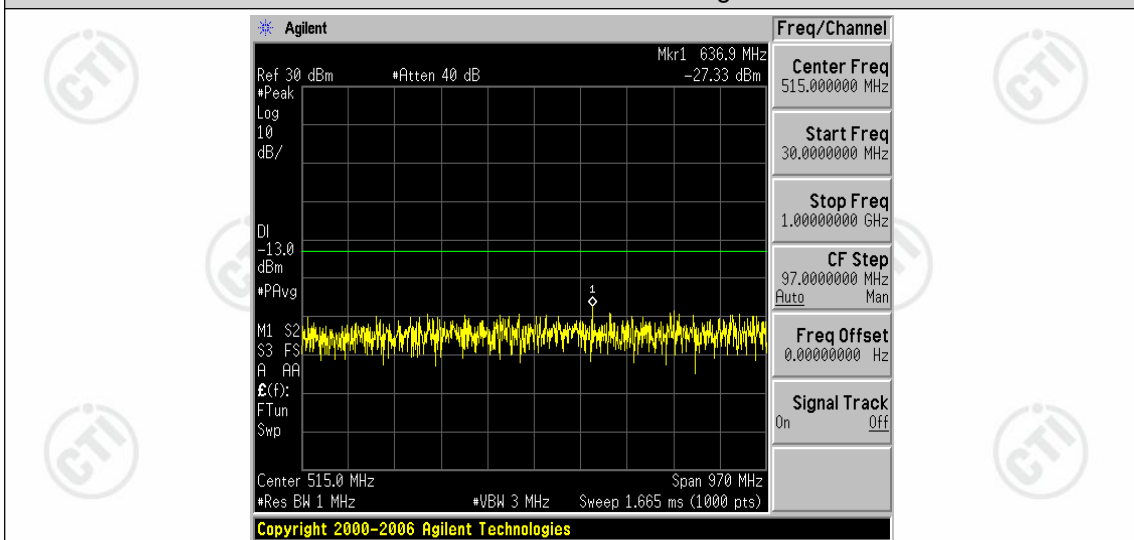

Band4-10MHz-QPSK-20350-1RB#0-Range1:30~1000MHz

Band4-10MHz-QPSK-20350-1RB#0-Range2: 1000~2000MHz

Band4-10MHz-QPSK-20350-1RB#0-Range3:2000~20000MHz

Band4-10MHz-16QAM-20000-1RB#0-Range1:30~1000MHz

Band4-10MHz-16QAM-20000-1RB#0-Range2:1000~2000MHz