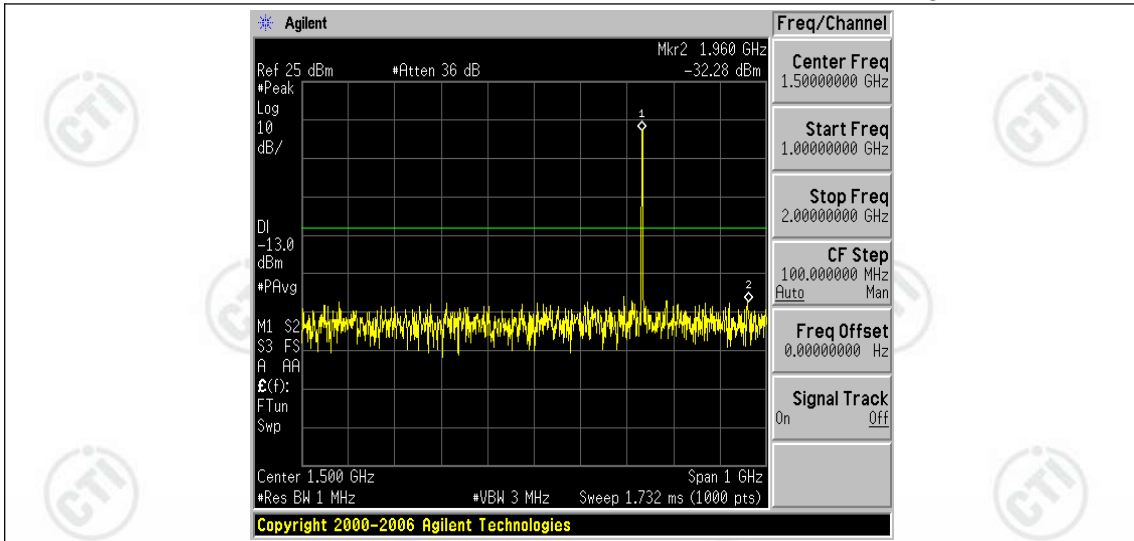

Band4-1.4MHz-16QAM-20175-1RB#0-Range2:1000~2000MHz