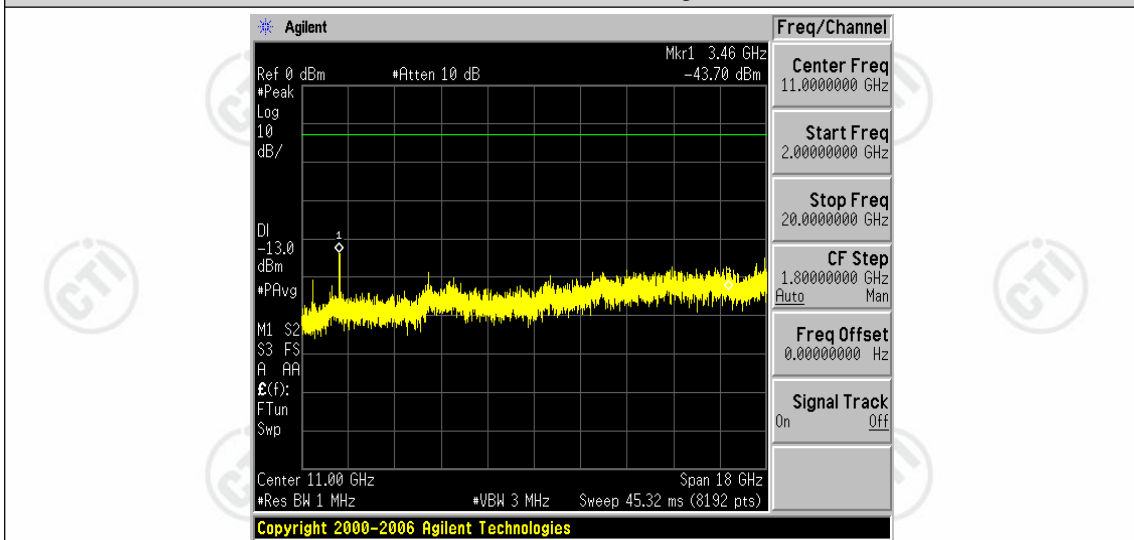

Band4-5MHz-QPSK-20175-1RB#0-Range3:2000~20000MHz