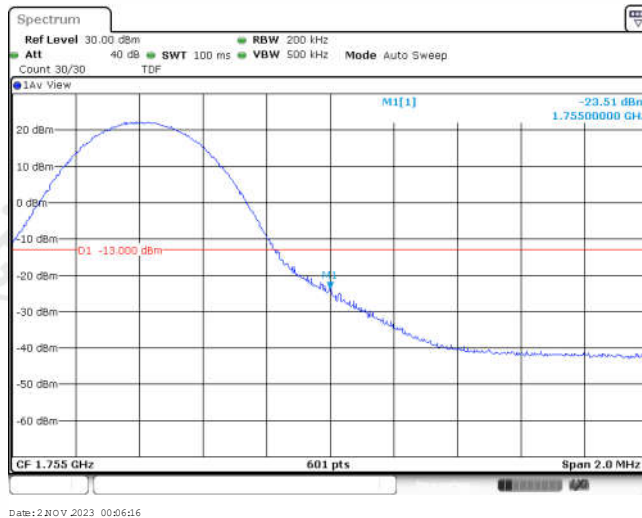

Band4-10MHz-16QAM-20000-1RB#49

Band4-10MHz-16QAM-20000-50RB#0

Band4-10MHz-16QAM-20350-1RB#0

Band4-10MHz-16QAM-20350-1RB#49

Band4-10MHz-16QAM-20350-50RB#0

Band4-15MHz-QPSK-20025-1RB#0

Band4-15MHz-QPSK-20025-1RB#74