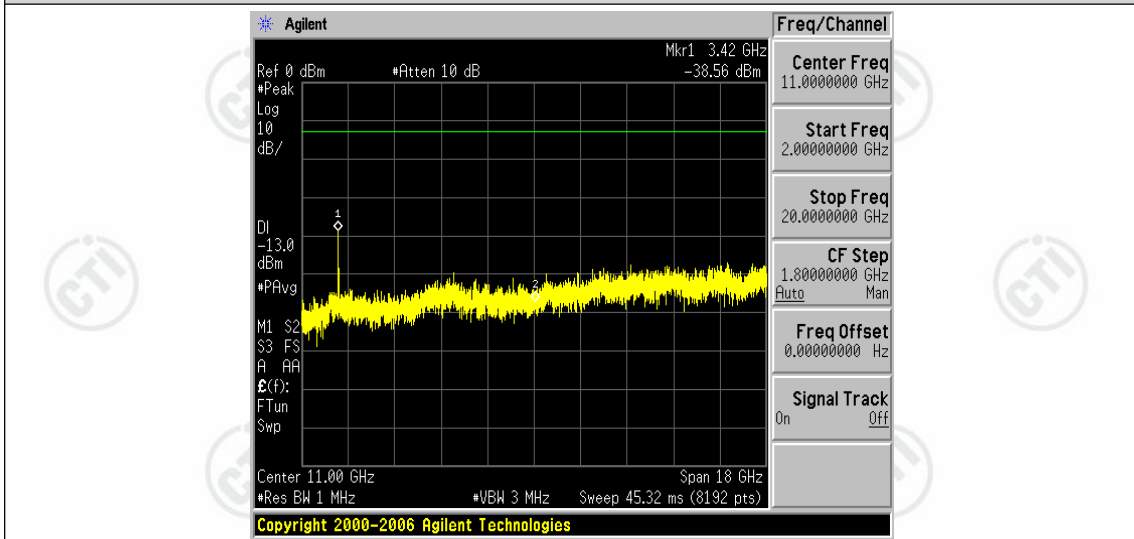

Band4-10MHz-16QAM-20000-1RB#0-Range3:2000~20000MHz