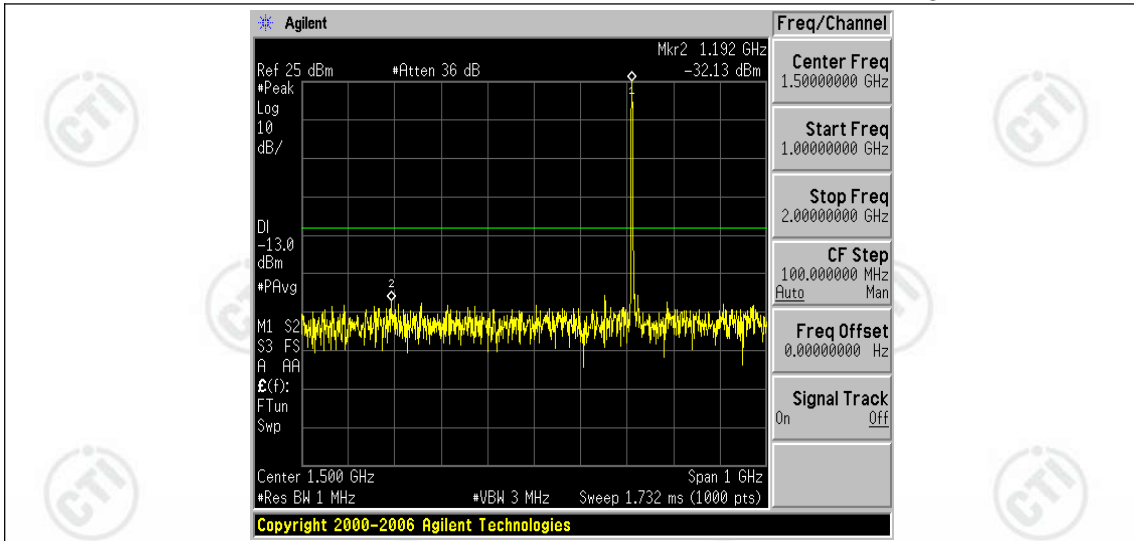

Band4-1.4MHz-16QAM-20393-1RB#0-Range1:30~1000MHz

Band4-1.4MHz-16QAM-20393-1RB#0-Range2:1000~2000MHz

Band4-1.4MHz-16QAM-20393-1RB#0-Range3:2000~20000MHz

Band4-3MHz-QPSK-19965-1RB#0-Range1:30~1000MHz

Band4-3MHz-QPSK-19965-1RB#0-Range2:1000~2000MHz