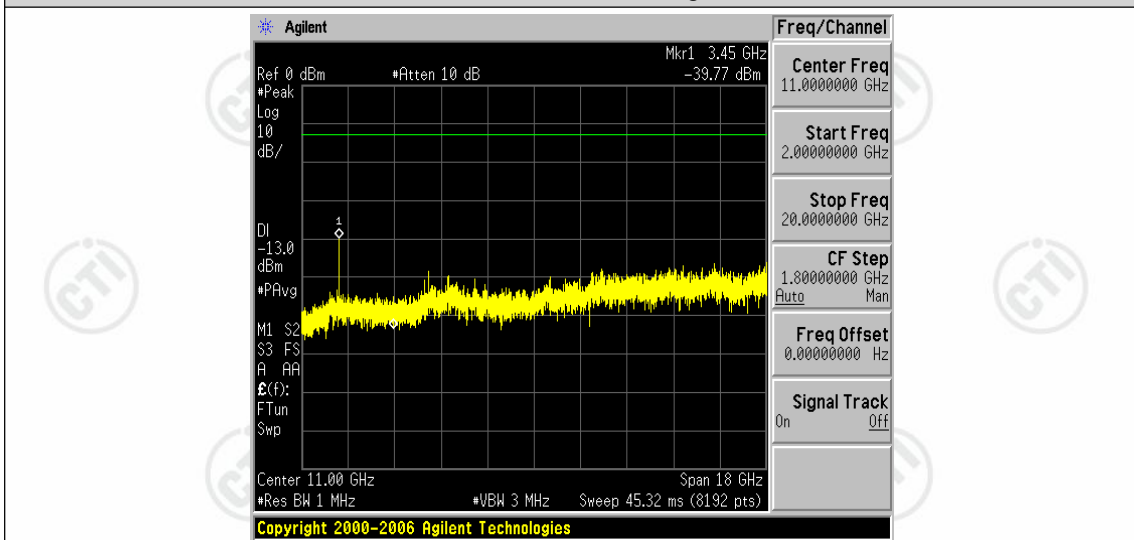

Band4-15MHz-QPSK-20175-1RB#0-Range3:2000~20000MHz