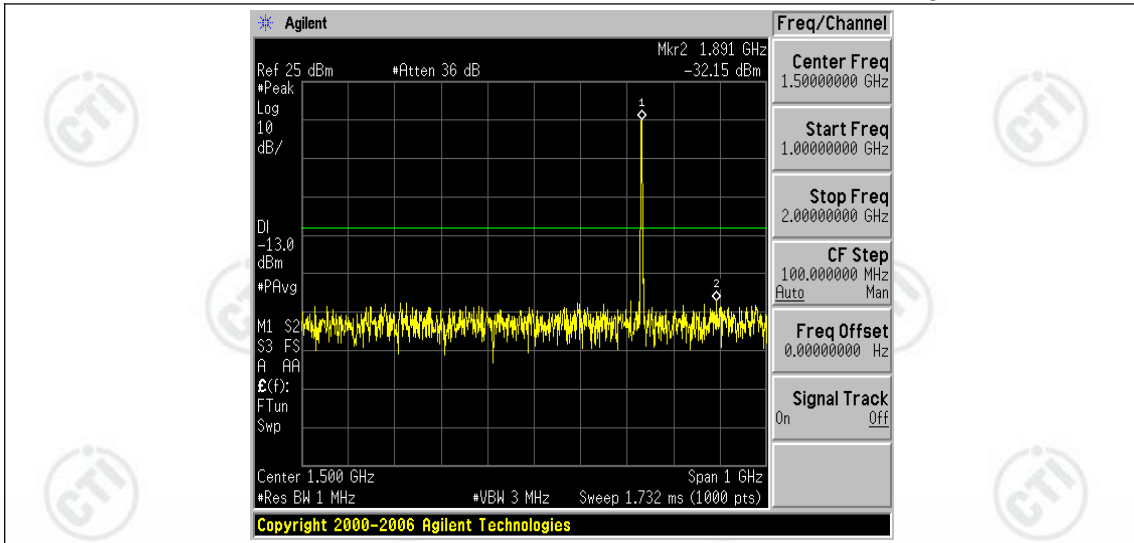

Band4-5MHz-16QAM-19975-1RB#0-Range1:30~1000MHz

Band4-5MHz-16QAM-19975-1RB#0-Range2:1000~2000MHz

Band4-5MHz-16QAM-19975-1RB#0-Range3:2000~20000MHz

Band4-5MHz-16QAM-20175-1RB#0-Range1:30~1000MHz

Band4-5MHz-16QAM-20175-1RB#0-Range2:1000~2000MHz