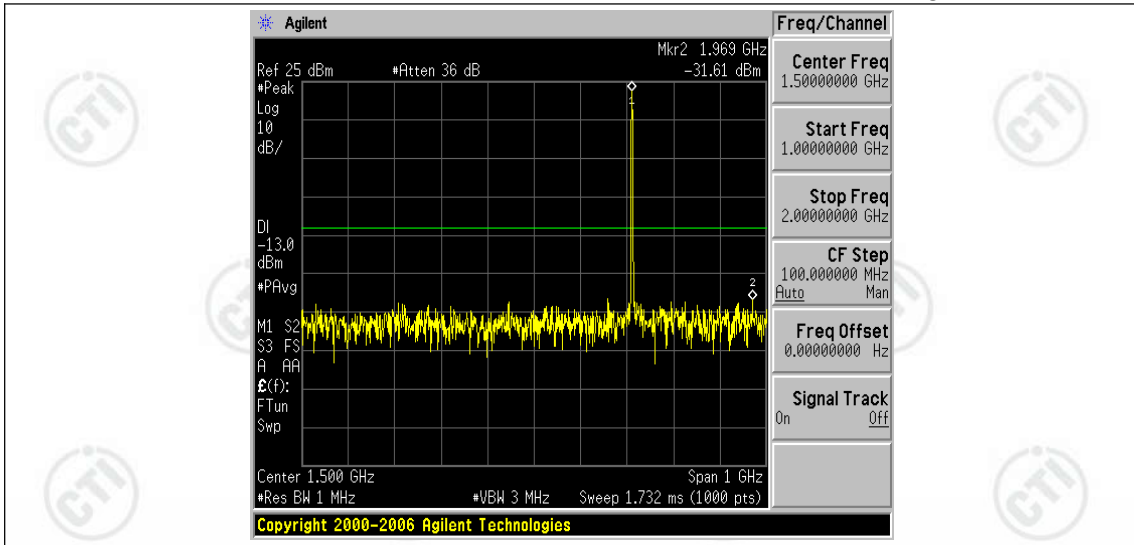

Band4-3MHz-QPSK-20385-1RB#0-Range2:1000~2000MHz

Band4-3MHz-QPSK-20385-1RB#0-Range3:2000~20000MHz

Band4-3MHz-16QAM-19965-1RB#0-Range1:30~1000MHz

Band4-3MHz-16QAM-19965-1RB#0-Range2:1000~2000MHz

Band4-3MHz-16QAM-19965-1RB#0-Range3:2000~20000MHz