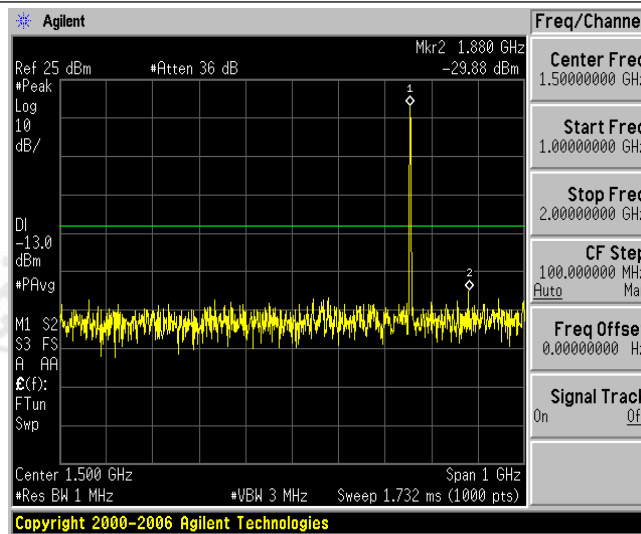

Band4-1.4MHz-QPSK-20393-1RB#0-Range2:1000~2000MHz