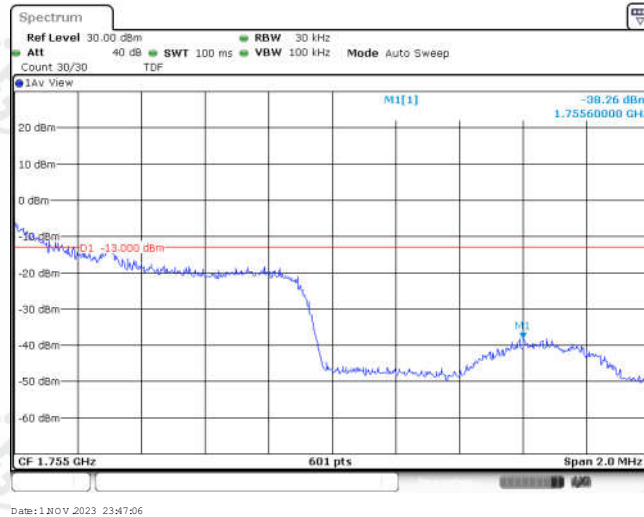

## Test Graphs

Band4-1.4MHz-QPSK-20393-1RB#0

Band4-1.4MHz-QPSK-20393-1RB#5

Band4-1.4MHz-QPSK-20393-6RB#0

Band4-1.4MHz-16QAM-19957-1RB#0

Band4-1.4MHz-16QAM-19957-1RB#5

Band4-1.4MHz-16QAM-19957-6RB#0

Band4-1.4MHz-16QAM-20393-1RB#0