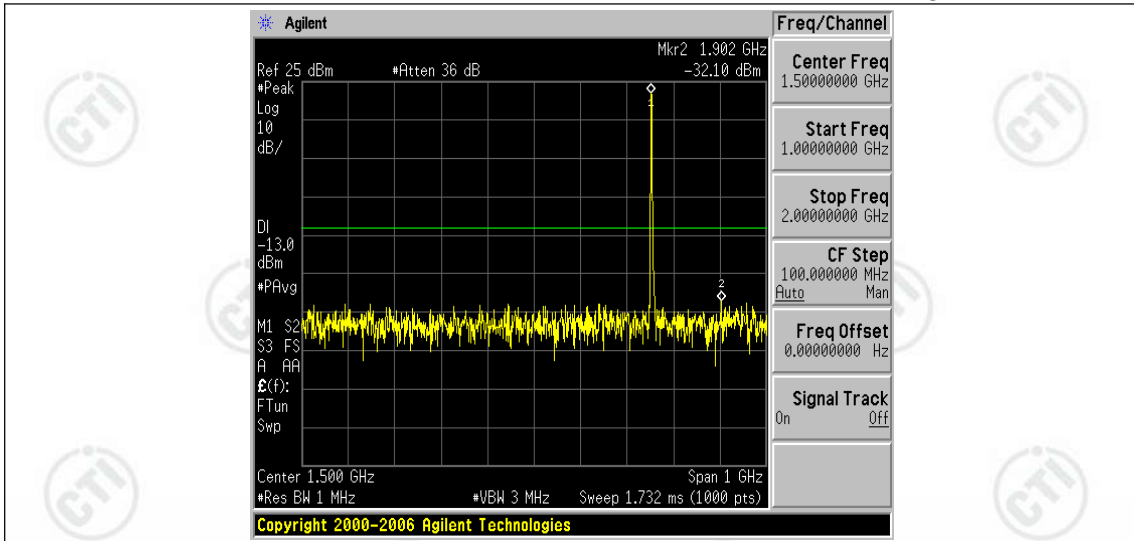

Band4-3MHz-QPSK-20385-1RB#0-Range2:1000~2000MHz