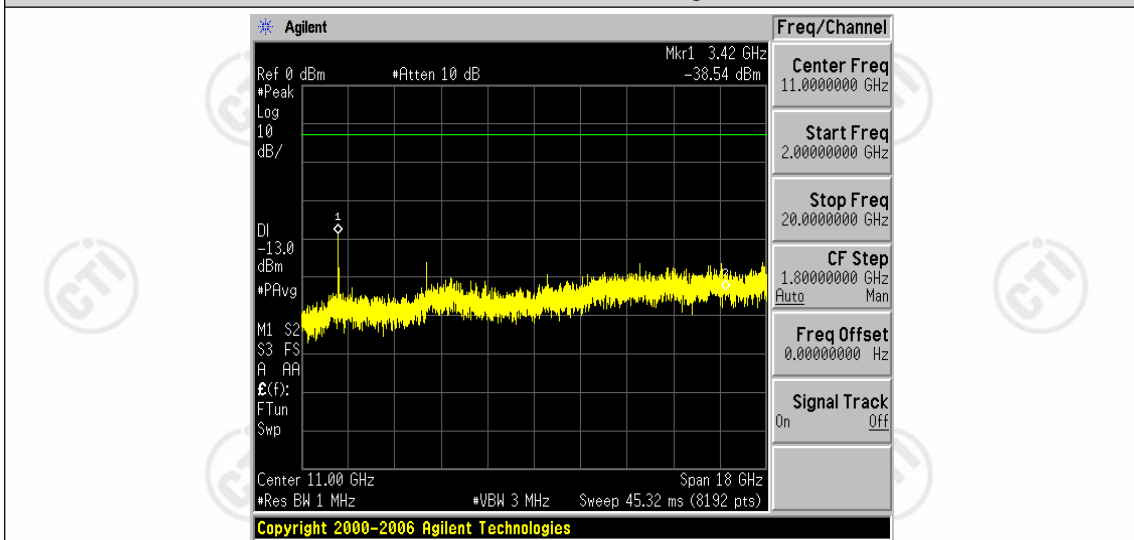

Band4-1.4MHz-QPSK-19957-1RB#0-Range3:2000~20000MHz