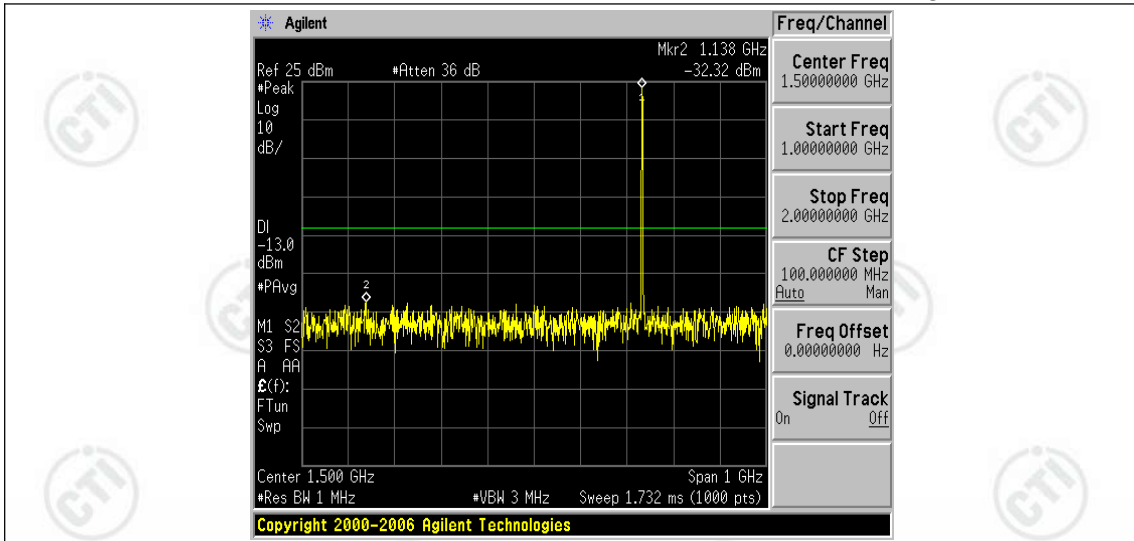

## Test Graphs

Band4-1.4MHz-QPSK-19957-1RB#0-Range3:2000~20000MHz

Band4-1.4MHz-QPSK-20175-1RB#0-Range1:30~1000MHz

Band4-1.4MHz-QPSK-20175-1RB#0-Range2:1000~2000MHz

Band4-1.4MHz-QPSK-20175-1RB#0-Range3:2000~20000MHz