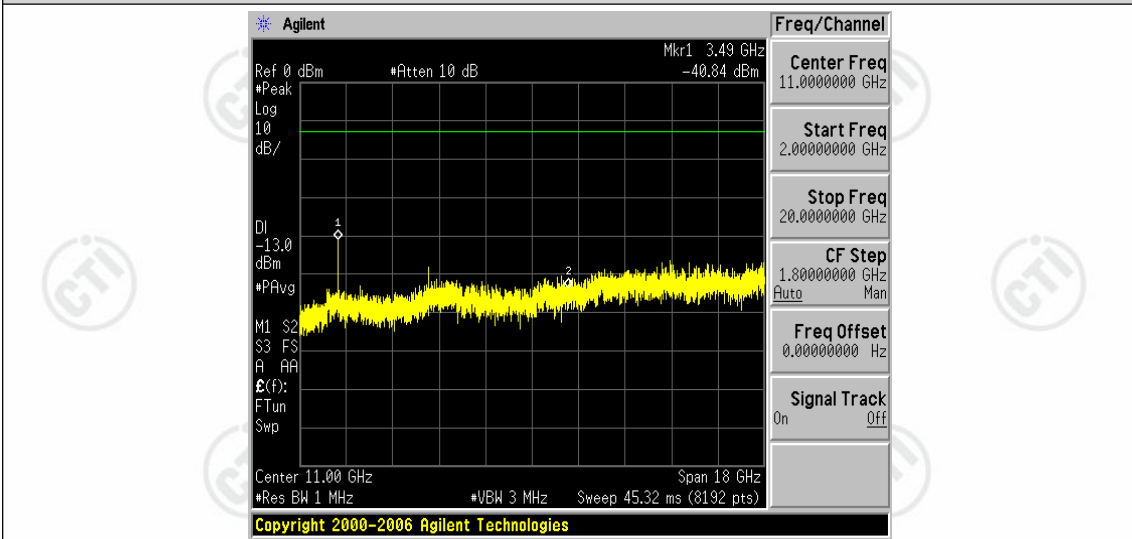

Band4-10MHz-16QAM-20350-1RB#0-Range3:2000~20000MHz