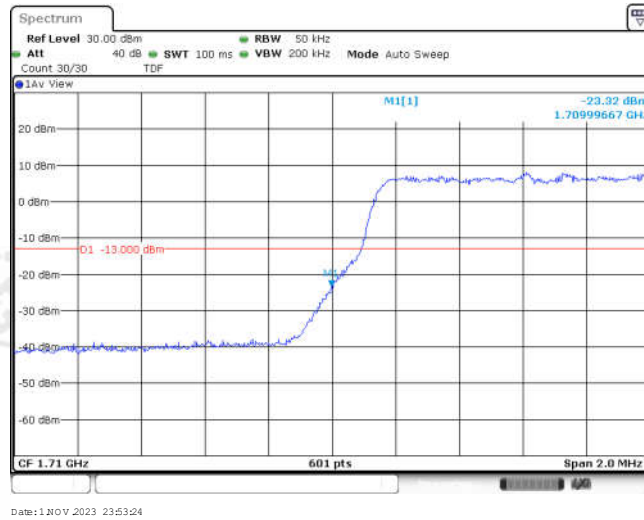

Band4-3MHz-QPSK-19965-15RB#0