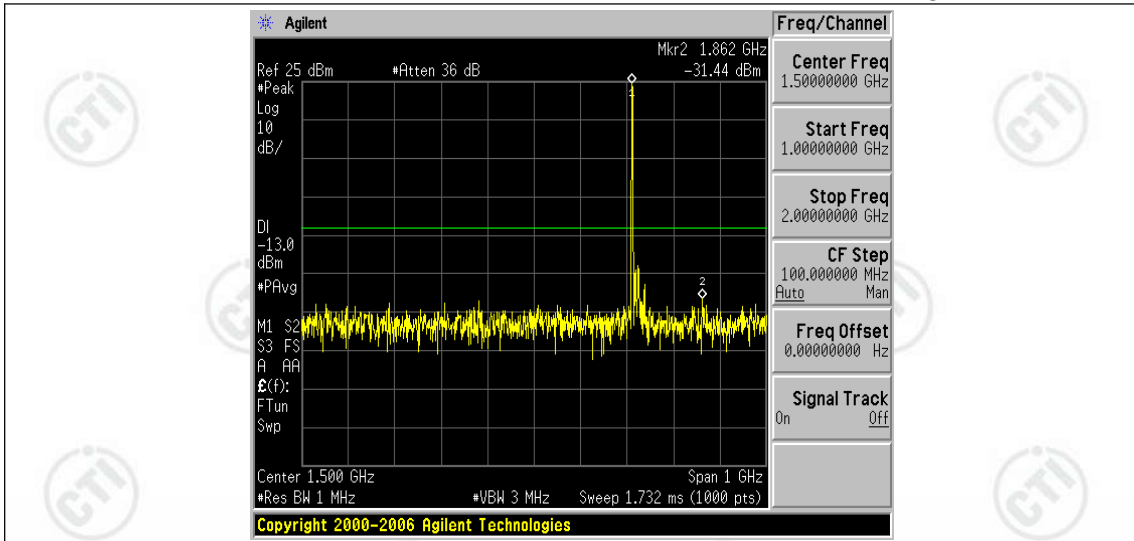

Band4-10MHz-16QAM-20350-1RB#0-Range2:1000~2000MHz

Band4-10MHz-16QAM-20350-1RB#0-Range3:2000~20000MHz

Band4-15MHz-QPSK-20025-1RB#0-Range1:30~1000MHz

Band4-15MHz-QPSK-20025-1RB#0-Range2:1000~2000MHz

Band4-15MHz-QPSK-20025-1RB#0-Range3:2000~20000MHz