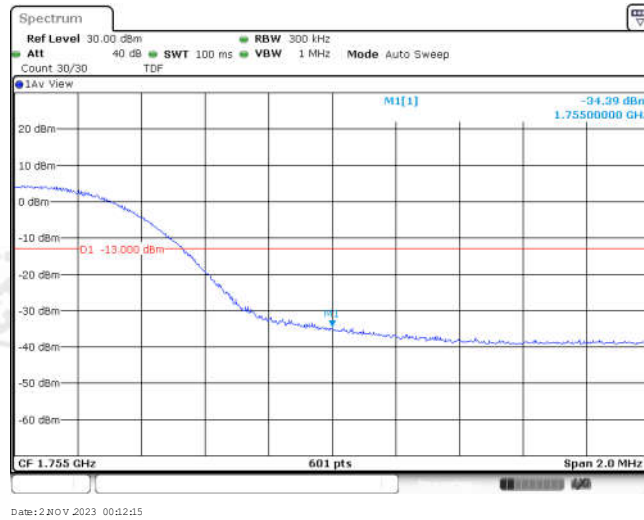

Band4-15MHz-16QAM-20325-1RB#0

Band4-15MHz-16QAM-20325-1RB#74

Band4-15MHz-16QAM-20325-75RB#0

Band4-20MHz-QPSK-20050-1RB#0

Band4-20MHz-QPSK-20050-1RB#99

Band4-20MHz-QPSK-20050-100RB#0

Band4-20MHz-QPSK-20300-1RB#0