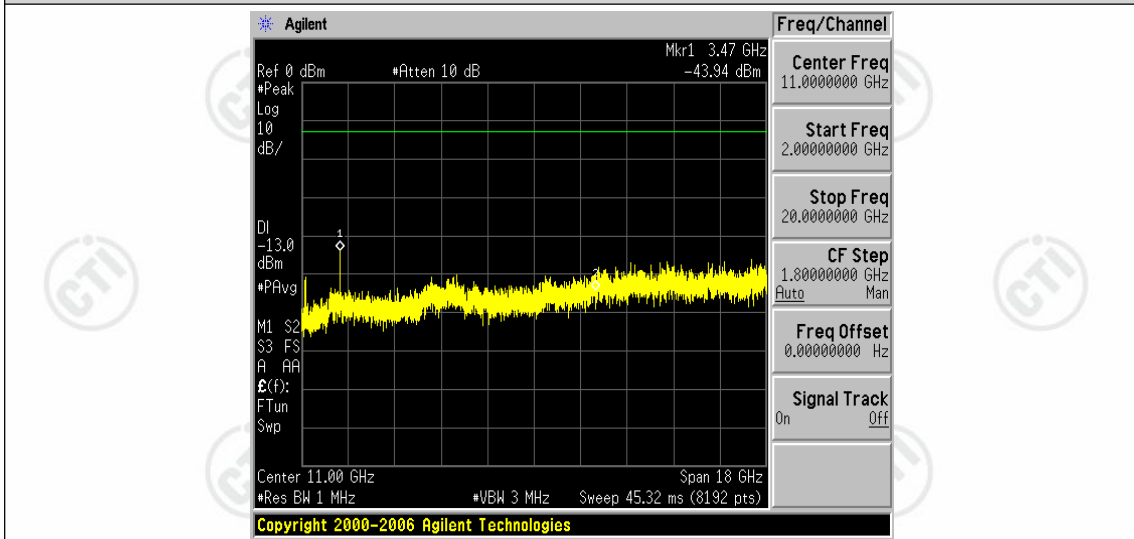

Band4-20MHz-16QAM-20300-1RB#0-Range3:2000~20000MHz