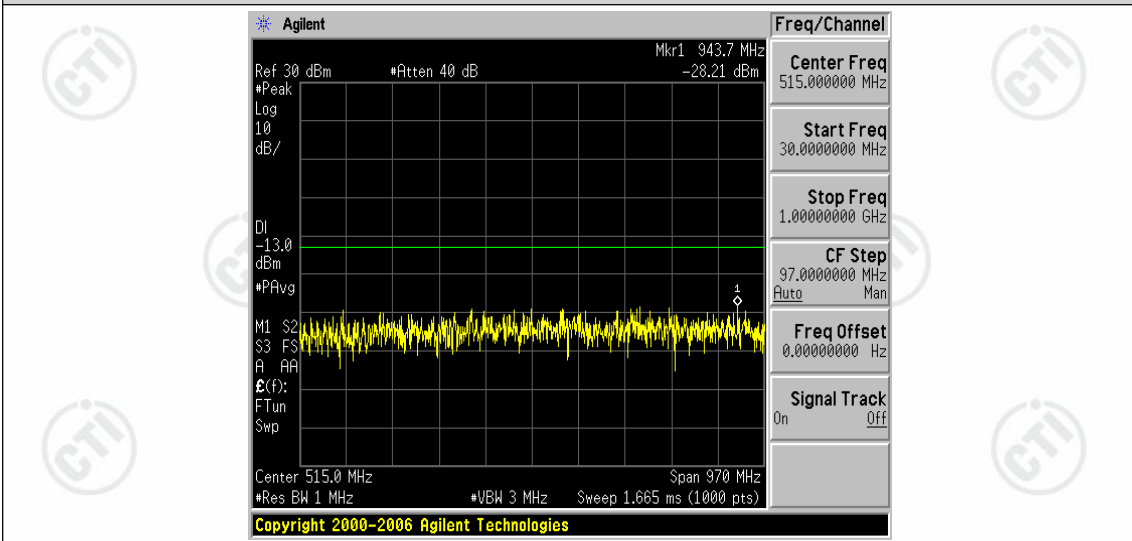

Band4-15MHz-QPSK-20025-1RB#0-Range1:30~1000MHz