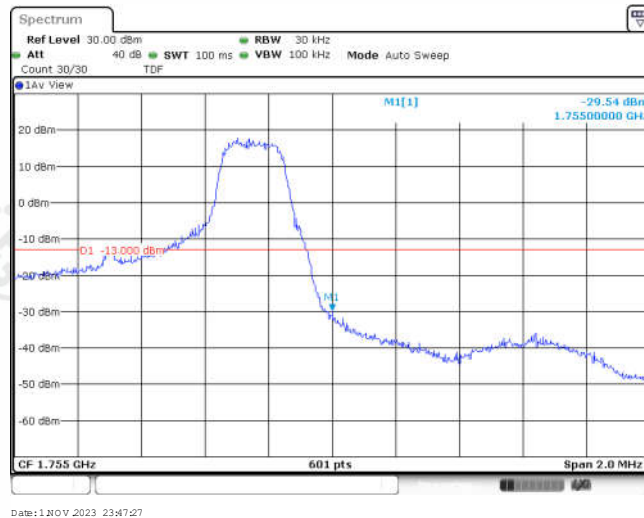

Band4-1.4MHz-16QAM-20393-1RB#5