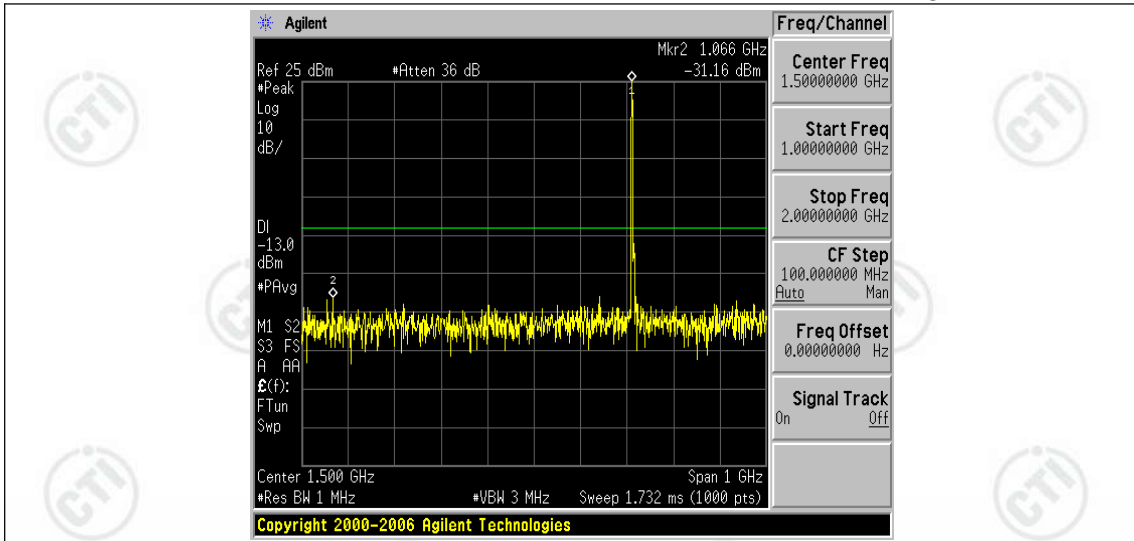

Band4-5MHz-QPSK-19975-1RB#0-Range2:1000~2000MHz