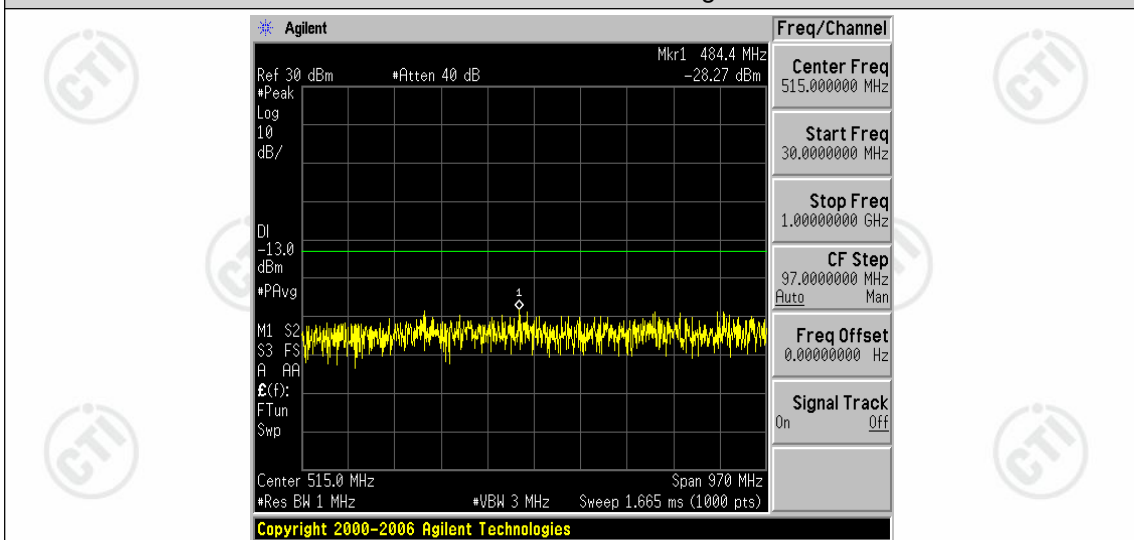

Band4-3MHz-QPSK-20175-1RB#0-Range1:30~1000MHz