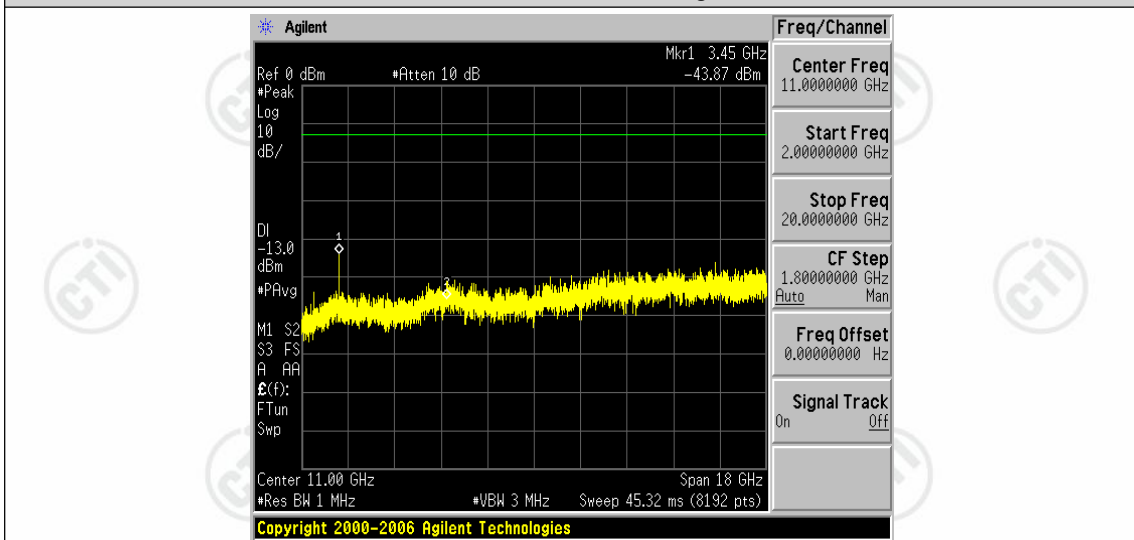

Band4-20MHz-16QAM-20050-1RB#0-Range2:1000~2000MHz

Band4-20MHz-16QAM-20050-1RB#0-Range3:2000~20000MHz

Band4-20MHz-16QAM-20175-1RB#0-Range1:30~1000MHz

Band4-20MHz-16QAM-20175-1RB#0-Range2:1000~2000MHz

Band4-20MHz-16QAM-20175-1RB#0-Range3:2000~20000MHz