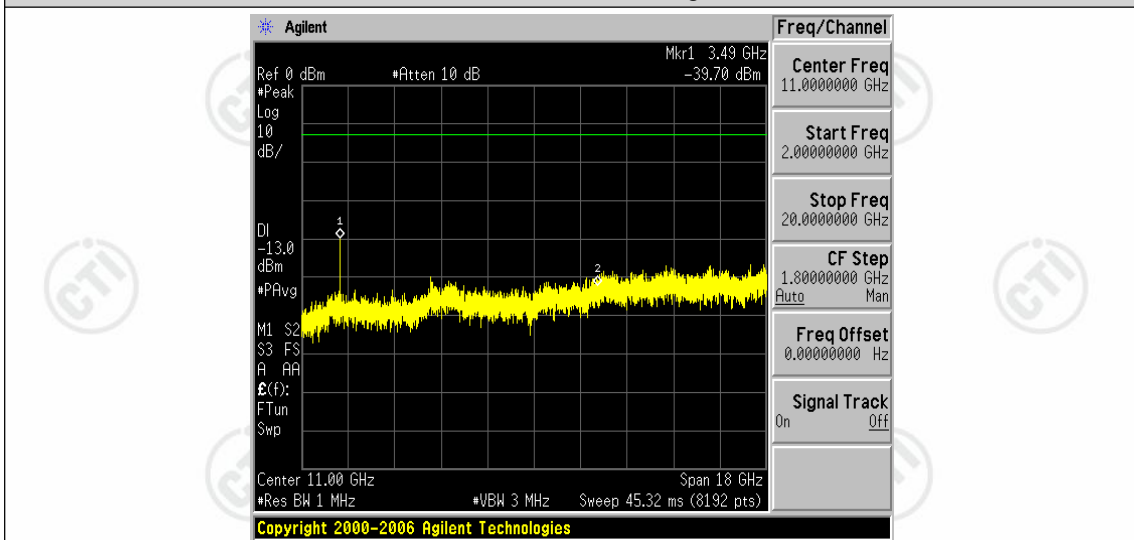

Band4-10MHz-QPSK-20350-1RB#0-Range3:2000~20000MHz