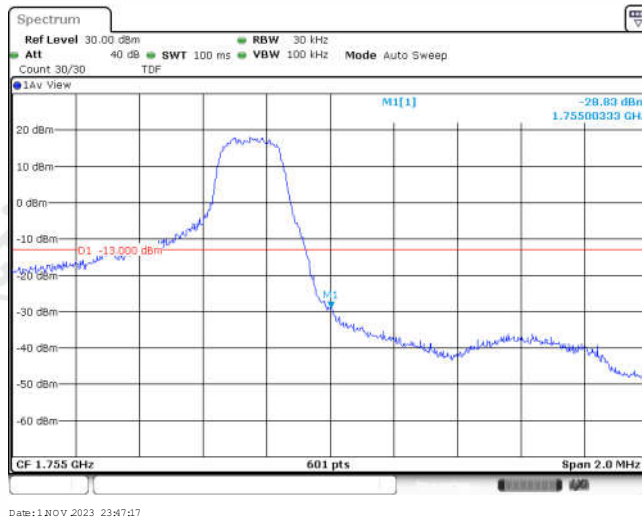

## Test Graphs

Band4-1.4MHz-QPSK-20393-1RB#0

Band4-1.4MHz-QPSK-20393-1RB#5

Band4-1.4MHz-QPSK-20393-6RB#0

Band4-1.4MHz-16QAM-19957-1RB#0

Band4-1.4MHz-16QAM-19957-1RB#5

Band4-1.4MHz-16QAM-19957-6RB#0

Band4-1.4MHz-16QAM-20393-1RB#0