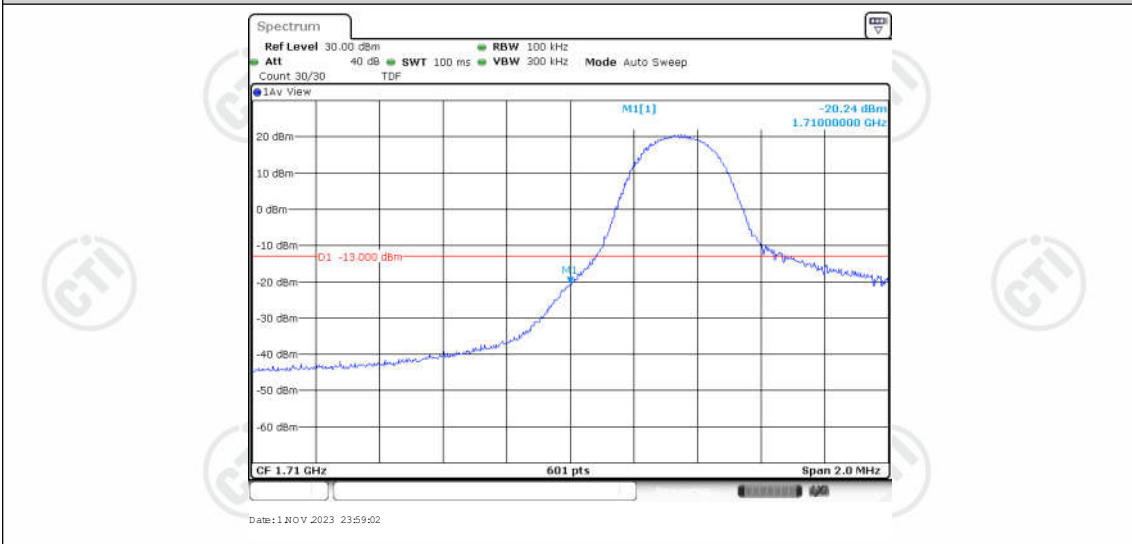

Band4-5MHz-16QAM-19975-1RB#0