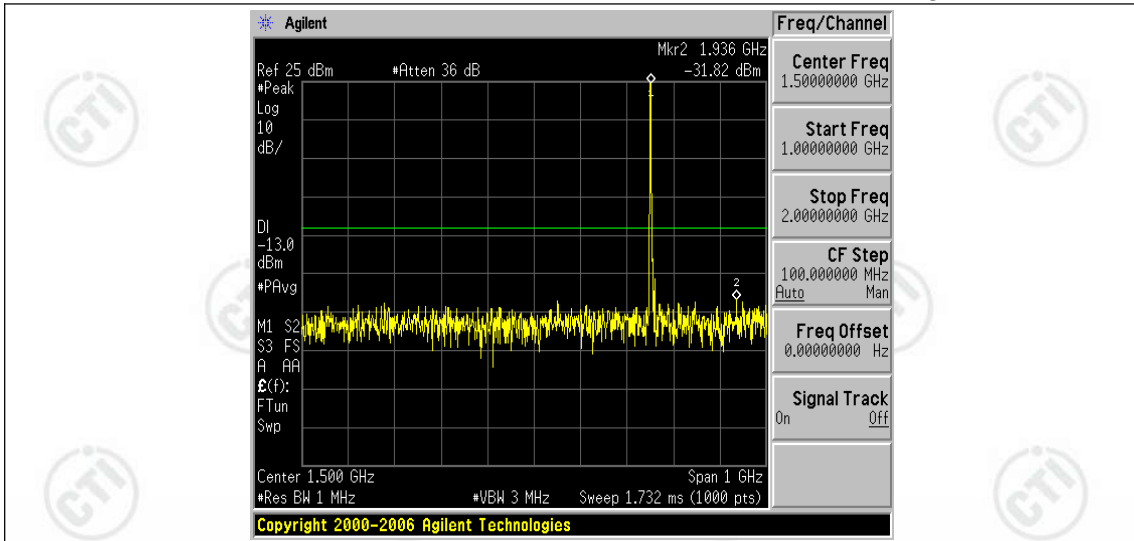

Band4-5MHz-QPSK-20175-1RB#0-Range2:1000~2000MHz

Band4-5MHz-QPSK-20175-1RB#0-Range3:2000~20000MHz

Band4-5MHz-QPSK-20375-1RB#0-Range1:30~1000MHz

Band4-5MHz-QPSK-20375-1RB#0-Range2:1000~2000MHz

Band4-5MHz-QPSK-20375-1RB#0-Range3:2000~20000MHz