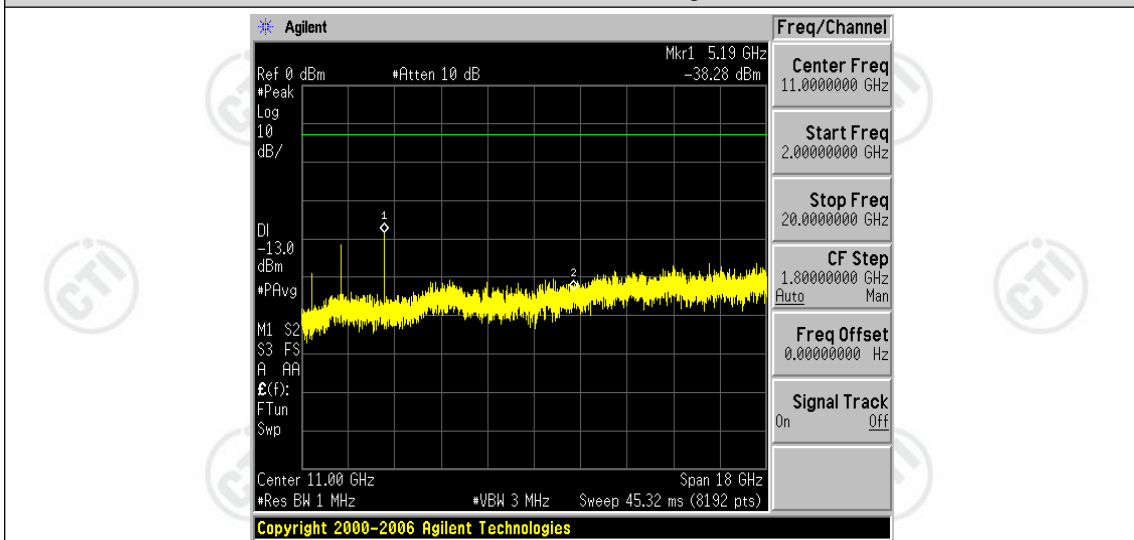

Band4-3MHz-16QAM-20385-1RB#0-Range3:2000~20000MHz