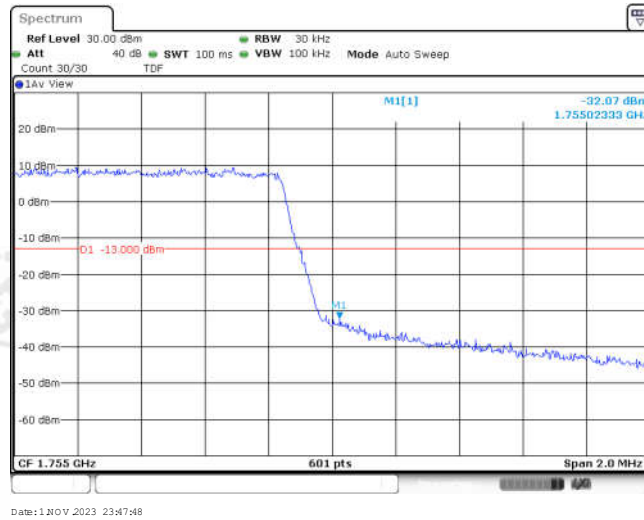

Band4-1.4MHz-16QAM-20393-6RB#0