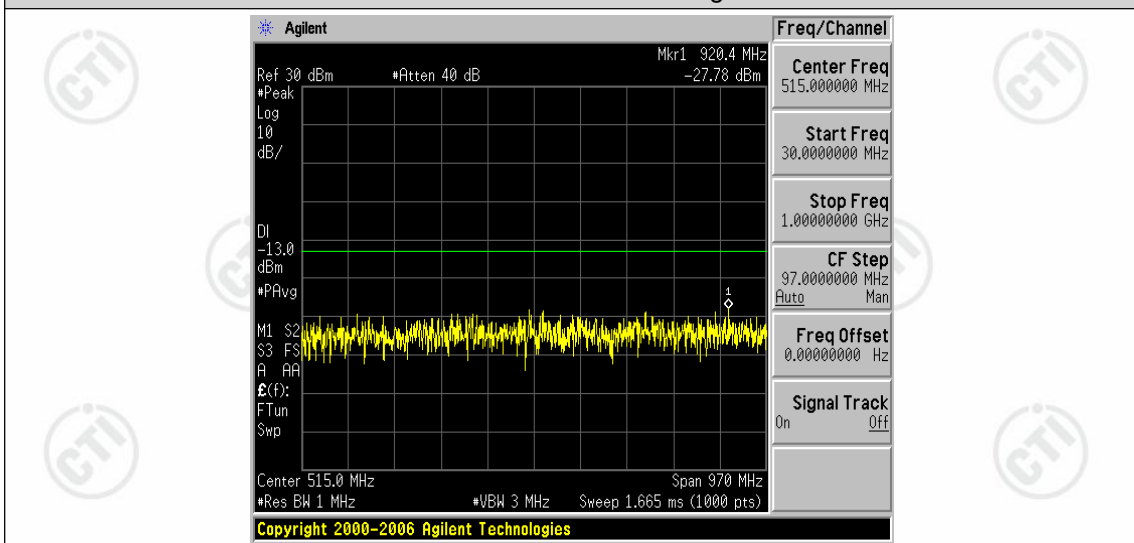

Band4-5MHz-16QAM-20375-1RB#0-Range1:30~1000MHz