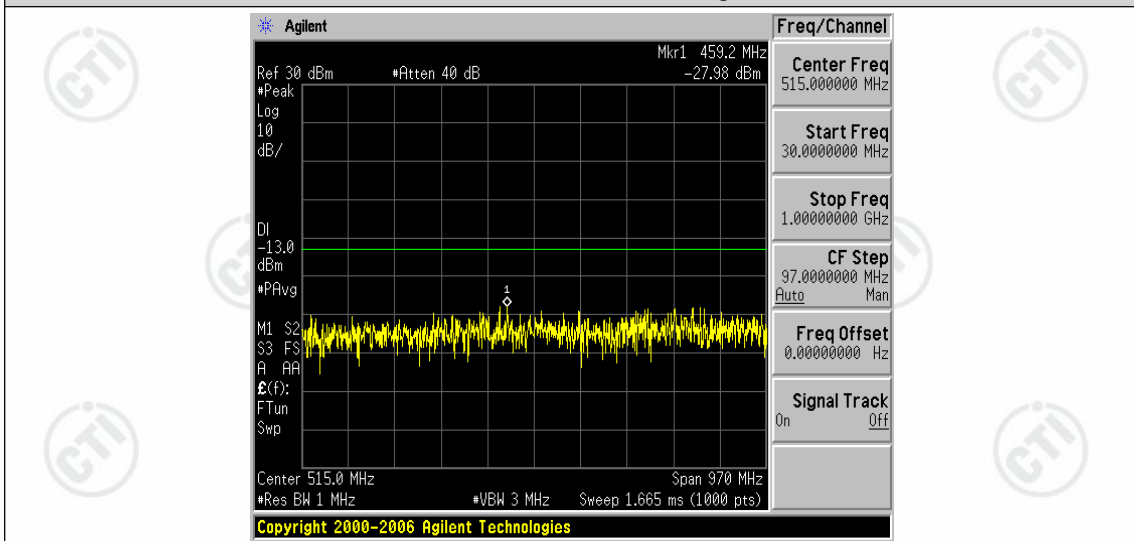

Band4-10MHz-16QAM-20000-1RB#0-Range3:2000~20000MHz

Band4-10MHz-16QAM-20175-1RB#0-Range1:30~1000MHz

Band4-10MHz-16QAM-20175-1RB#0-Range2:1000~2000MHz

Band4-10MHz-16QAM-20175-1RB#0-Range3:2000~20000MHz

Band4-10MHz-16QAM-20350-1RB#0-Range1:30~1000MHz