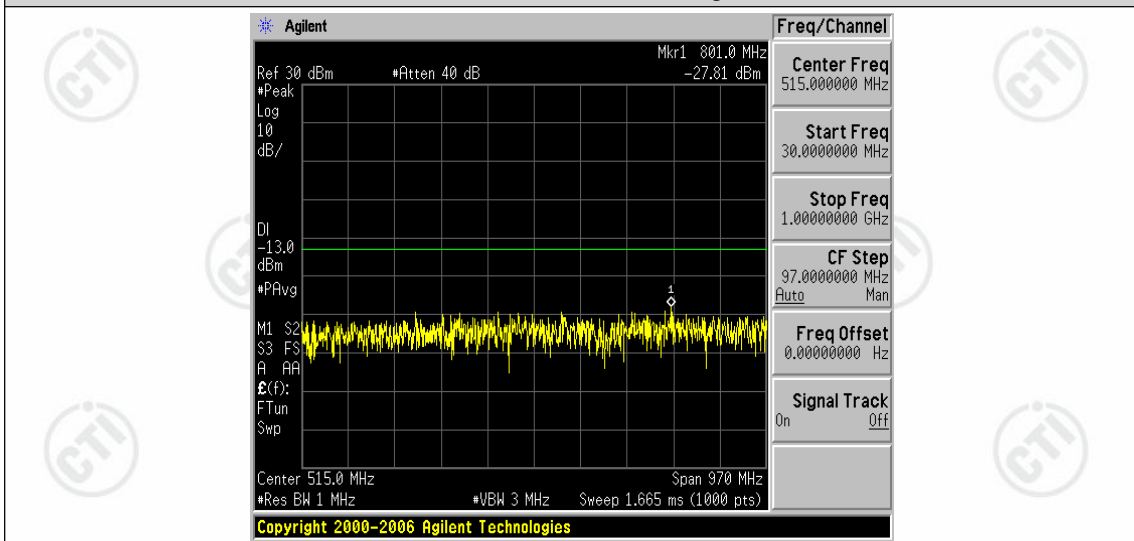

Band4-3MHz-16QAM-19965-1RB#0-Range1:30~1000MHz