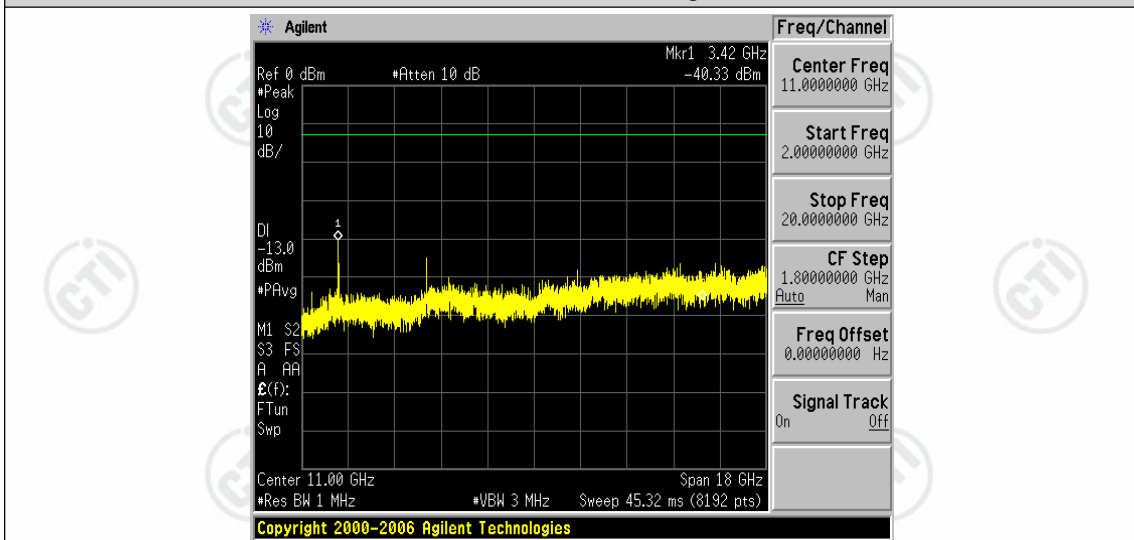

Band4-10MHz-16QAM-20350-1RB#0-Range2:1000~2000MHz

Band4-10MHz-16QAM-20350-1RB#0-Range3:2000~20000MHz

Band4-15MHz-QPSK-20025-1RB#0-Range1:30~1000MHz

Band4-15MHz-QPSK-20025-1RB#0-Range2:1000~2000MHz

Band4-15MHz-QPSK-20025-1RB#0-Range3:2000~20000MHz