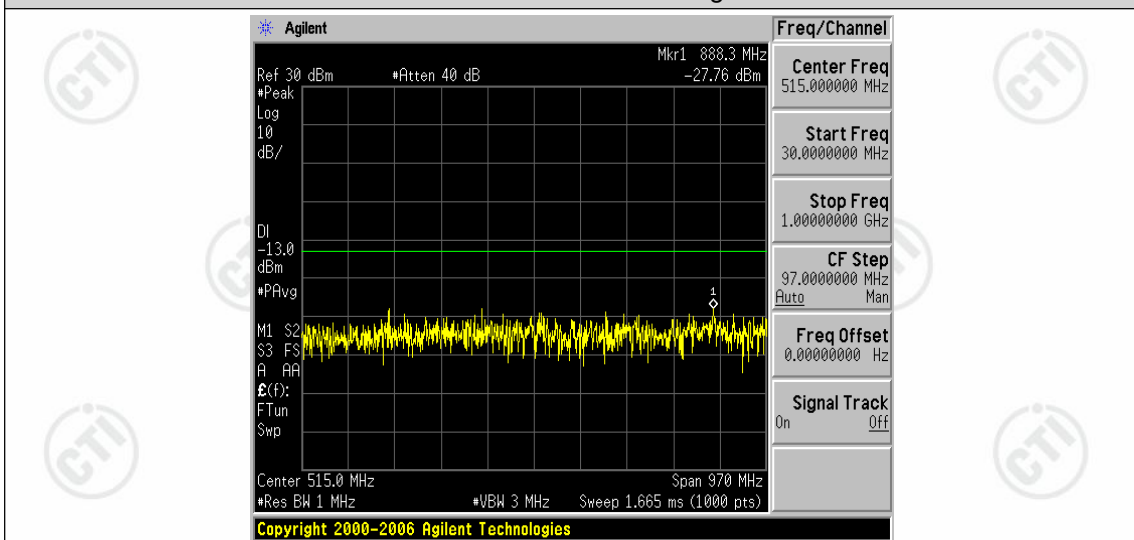

Band4-5MHz-16QAM-19975-1RB#0-Range1:30~1000MHz