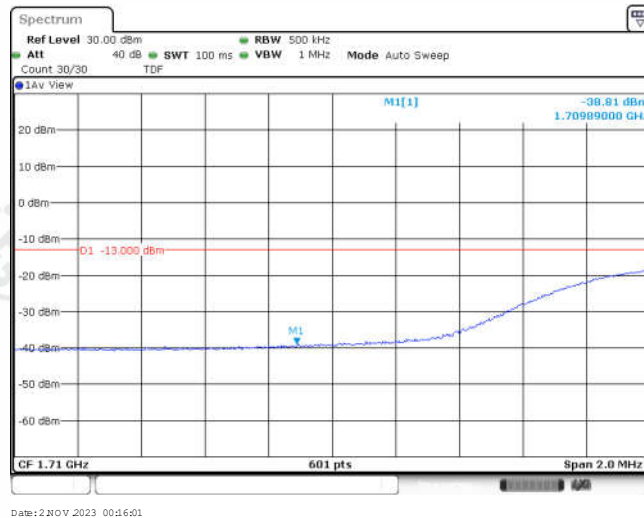

Band4-15MHz-16QAM-20325-1RB#0

Band4-15MHz-16QAM-20325-1RB#74

Band4-15MHz-16QAM-20325-75RB#0

Band4-20MHz-QPSK-20050-1RB#0

Band4-20MHz-QPSK-20050-1RB#99

Band4-20MHz-QPSK-20050-100RB#0

Band4-20MHz-QPSK-20300-1RB#0