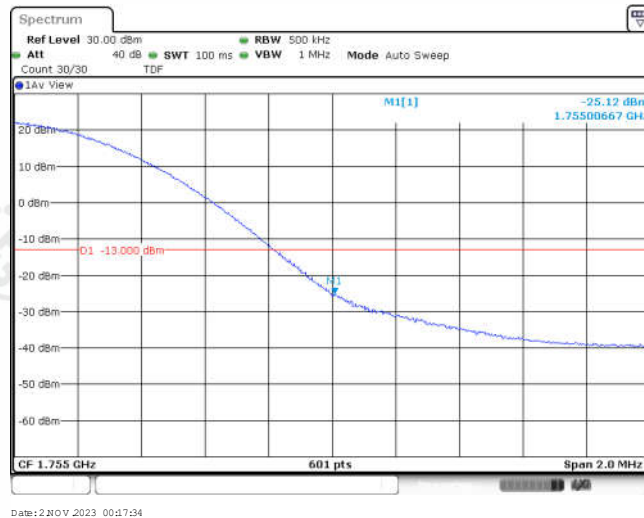

Band4-20MHz-QPSK-20300-1RB#99

Band4-20MHz-QPSK-20300-100RB#0

Band4-20MHz-16QAM-20050-1RB#0

Band4-20MHz-16QAM-20050-1RB#99

Band4-20MHz-16QAM-20050-100RB#0

Band4-20MHz-16QAM-20300-1RB#0

Band4-20MHz-16QAM-20300-1RB#99