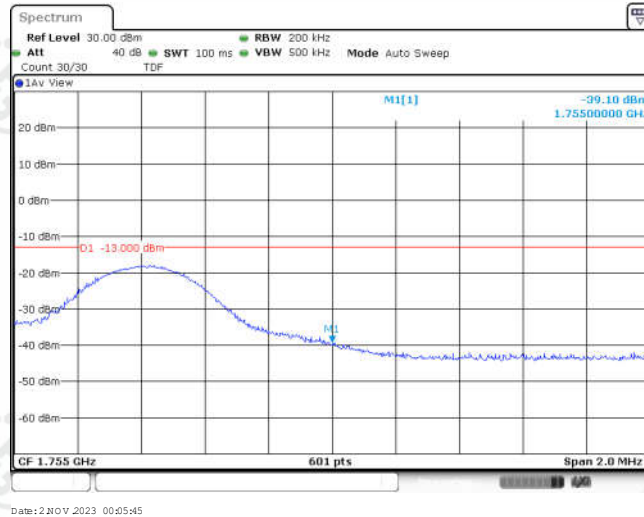

Band4-10MHz-QPSK-20000-1RB#0

Band4-10MHz-QPSK-20000-1RB#49

Band4-10MHz-QPSK-20000-50RB#0

Band4-10MHz-QPSK-20350-1RB#0

Band4-10MHz-QPSK-20350-1RB#49

Band4-10MHz-QPSK-20350-50RB#0

Band4-10MHz-16QAM-20000-1RB#0