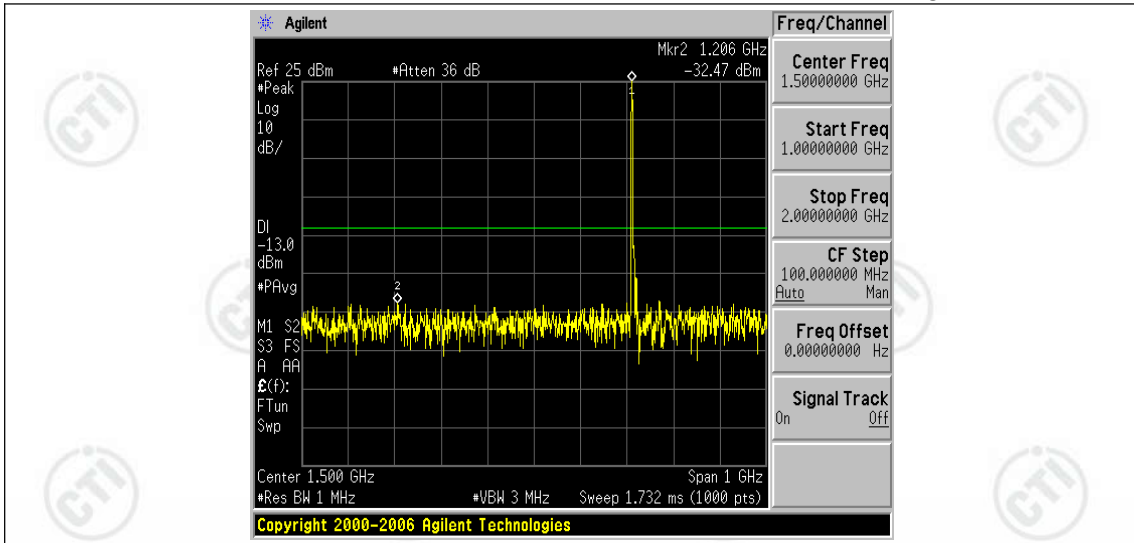

Band4-5MHz-16QAM-19975-1RB#0-Range2:1000~2000MHz