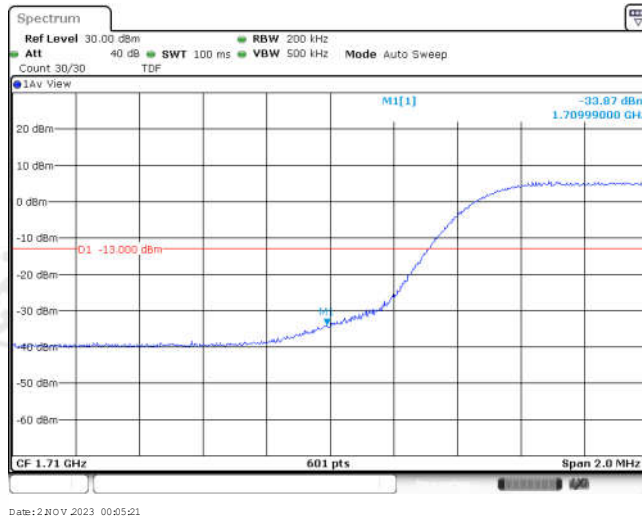

Band4-10MHz-16QAM-20000-50RB#0