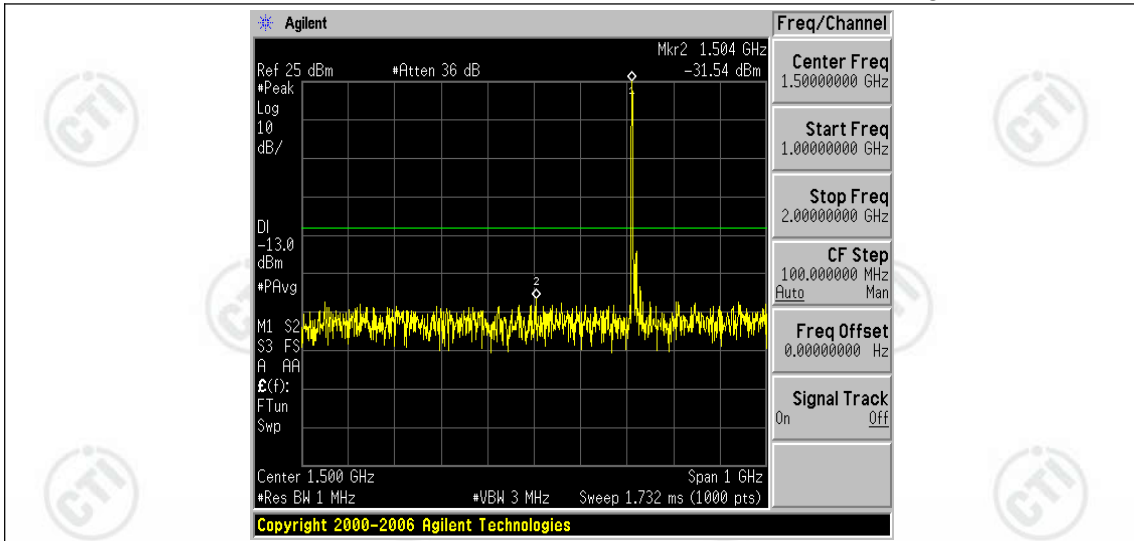

Band4-10MHz-QPSK-20350-1RB#0-Range1:30~1000MHz

Band4-10MHz-QPSK-20350-1RB#0-Range2: 1000~2000MHz

Band4-10MHz-QPSK-20350-1RB#0-Range3:2000~20000MHz

Band4-10MHz-16QAM-20000-1RB#0-Range1:30~1000MHz

Band4-10MHz-16QAM-20000-1RB#0-Range2:1000~2000MHz