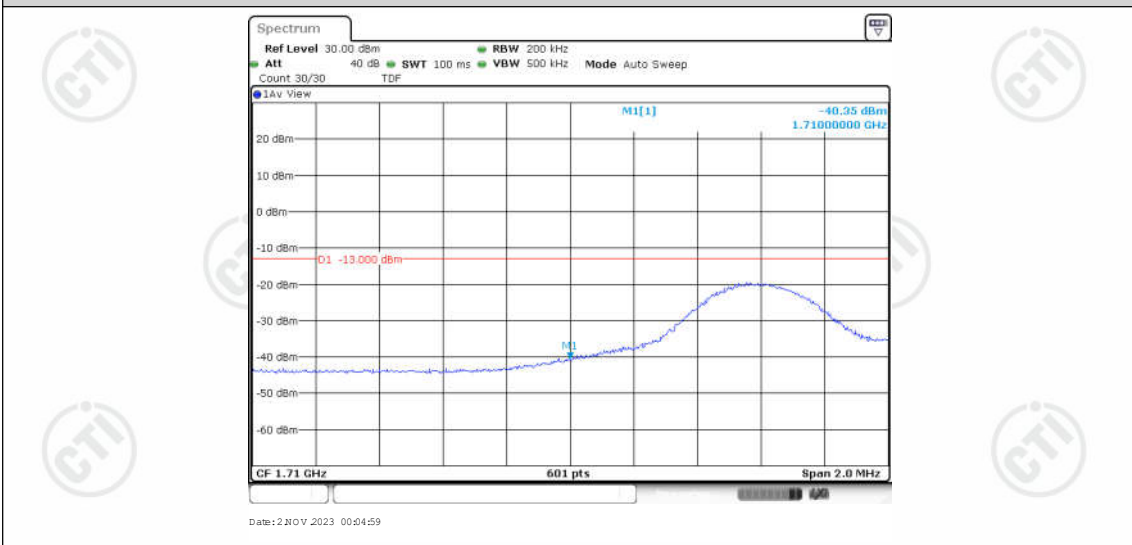

Band4-10MHz-16QAM-20000-1RB#49