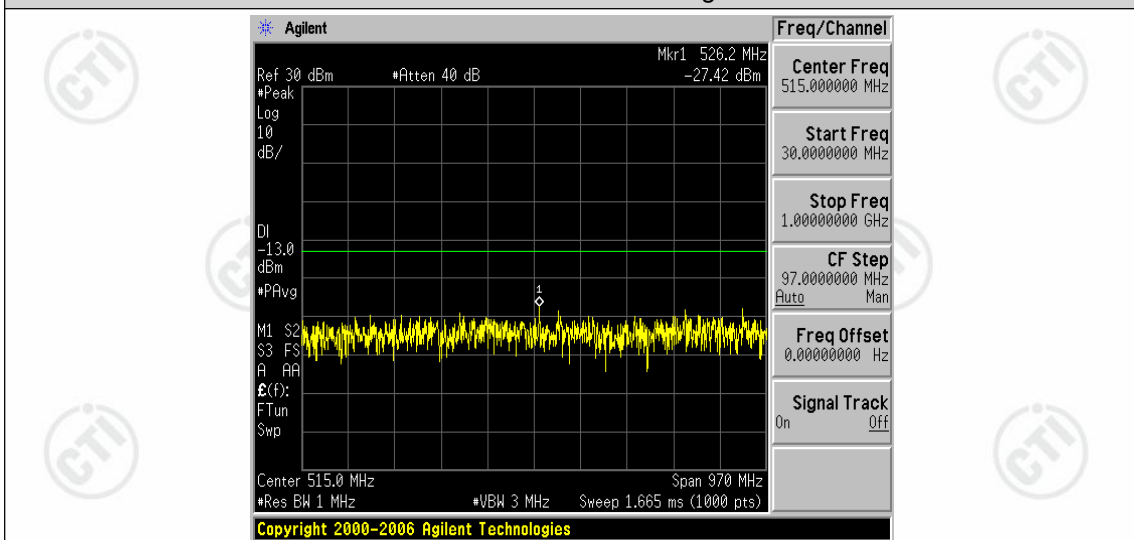

Band4-3MHz-16QAM-20385-1RB#0-Range3:2000~20000MHz

Band4-5MHz-QPSK-19975-1RB#0-Range1:30~1000MHz

Band4-5MHz-QPSK-19975-1RB#0-Range2:1000~2000MHz

Band4-5MHz-QPSK-19975-1RB#0-Range3:2000~20000MHz

Band4-5MHz-QPSK-20175-1RB#0-Range1:30~1000MHz