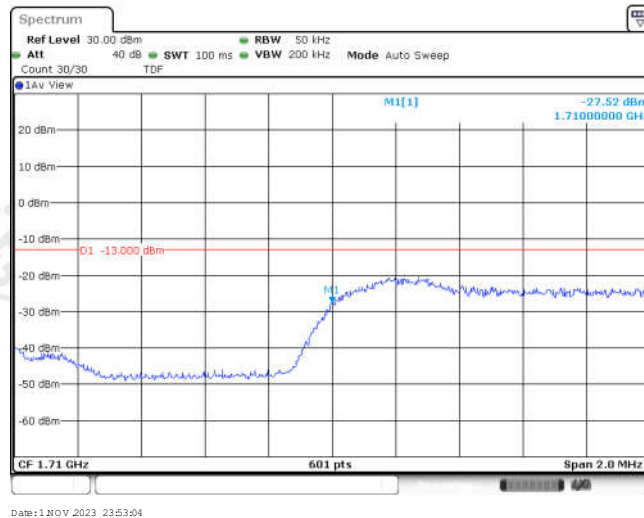

Band4-3MHz-QPSK-19965-1RB#14