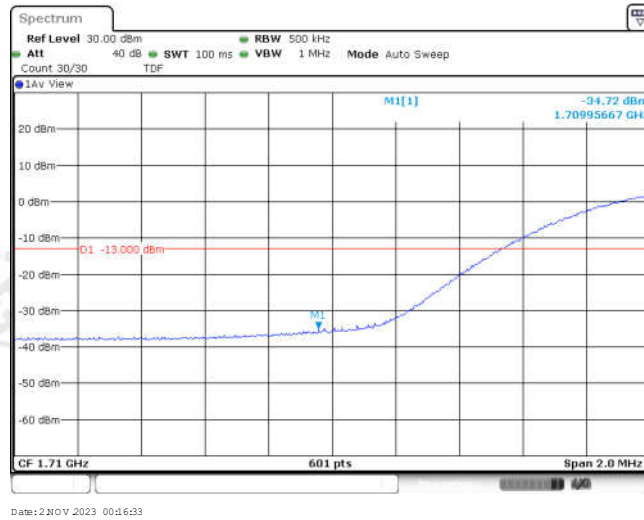

Band4-20MHz-QPSK-20300-1RB#99

Band4-20MHz-QPSK-20300-100RB#0

Band4-20MHz-16QAM-20050-1RB#0

Band4-20MHz-16QAM-20050-1RB#99

Band4-20MHz-16QAM-20050-100RB#0

Band4-20MHz-16QAM-20300-1RB#0

Band4-20MHz-16QAM-20300-1RB#99