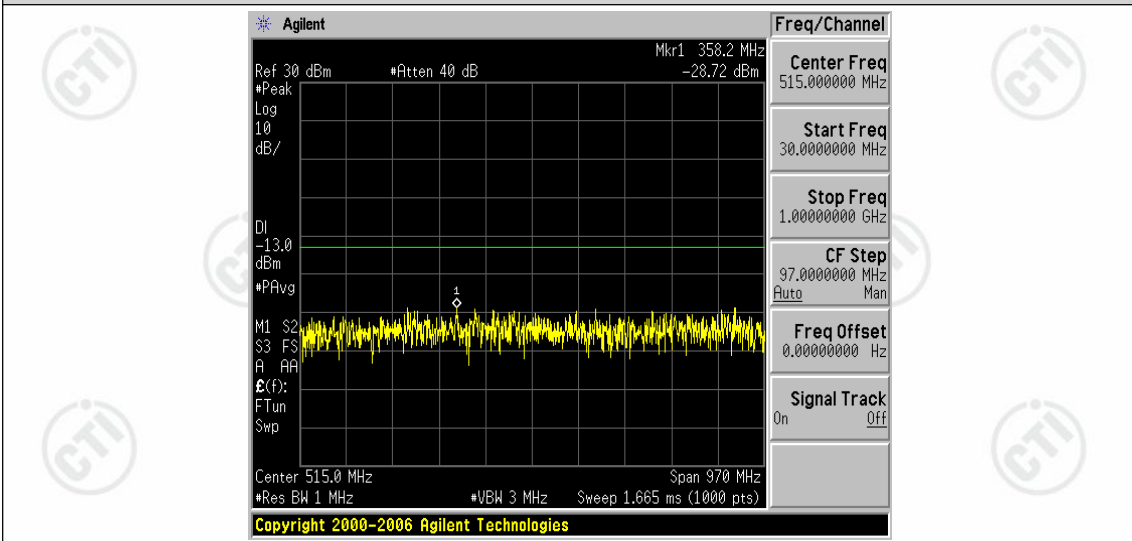

Band4-3MHz-QPSK-19965-1RB#0-Range3:2000~20000MHz

Band4-3MHz-QPSK-20175-1RB#0-Range1:30~1000MHz

Band4-3MHz-QPSK-20175-1RB#0-Range2:1000~2000MHz

Band4-3MHz-QPSK-20175-1RB#0-Range3:2000~20000MHz

Band4-3MHz-QPSK-20385-1RB#0-Range1:30~1000MHz