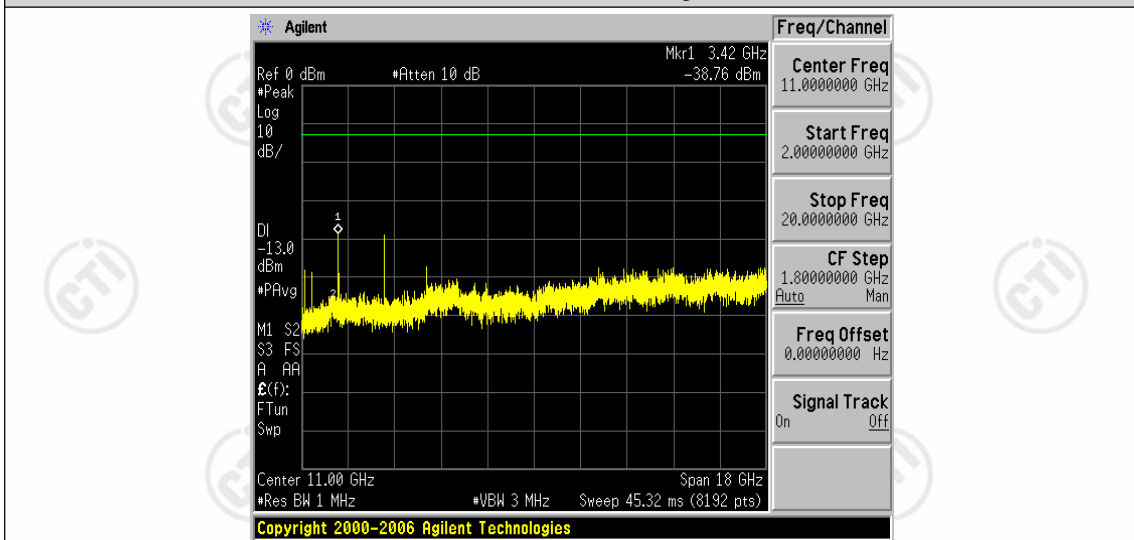

Band4-3MHz-16QAM-20385-1RB#0-Range3:2000~20000MHz

Band4-5MHz-QPSK-19975-1RB#0-Range1:30~1000MHz

Band4-5MHz-QPSK-19975-1RB#0-Range2:1000~2000MHz

Band4-5MHz-QPSK-19975-1RB#0-Range3:2000~20000MHz

Band4-5MHz-QPSK-20175-1RB#0-Range1:30~1000MHz