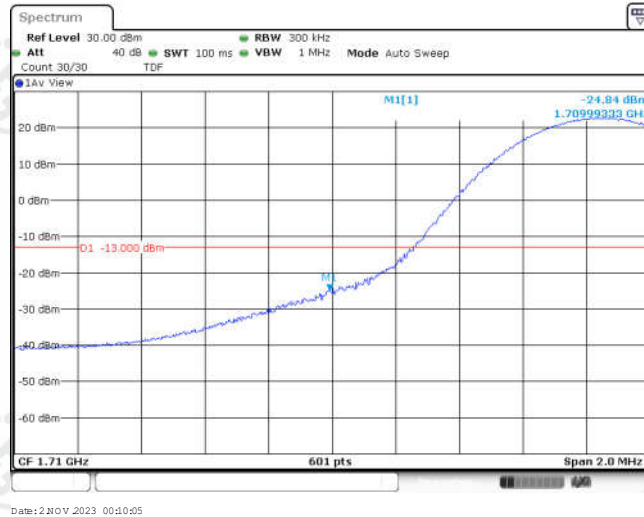

Band4-10MHz-16QAM-20000-1RB#49

Band4-10MHz-16QAM-20000-50RB#0

Band4-10MHz-16QAM-20350-1RB#0

Band4-10MHz-16QAM-20350-1RB#49

Band4-10MHz-16QAM-20350-50RB#0

Band4-15MHz-QPSK-20025-1RB#0

Band4-15MHz-QPSK-20025-1RB#74