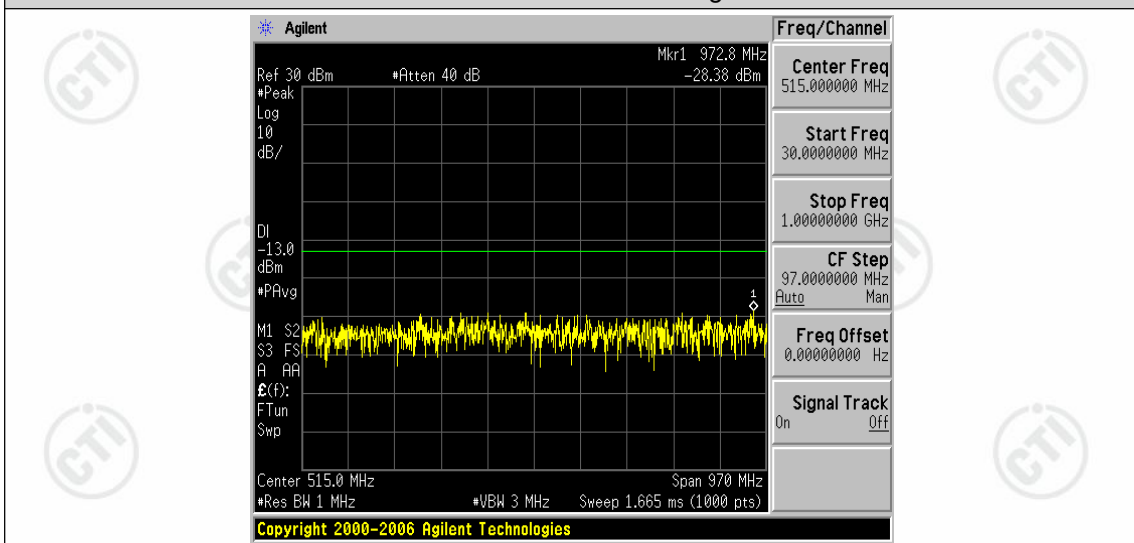

Band4-5MHz-16QAM-20175-1RB#0-Range3:2000~20000MHz

Band4-5MHz-16QAM-20375-1RB#0-Range1:30~1000MHz

Band4-5MHz-16QAM-20375-1RB#0-Range2:1000~2000MHz

Band4-5MHz-16QAM-20375-1RB#0-Range3:2000~20000MHz

Band4-10MHz-QPSK-20000-1RB#0-Range1:30~1000MHz