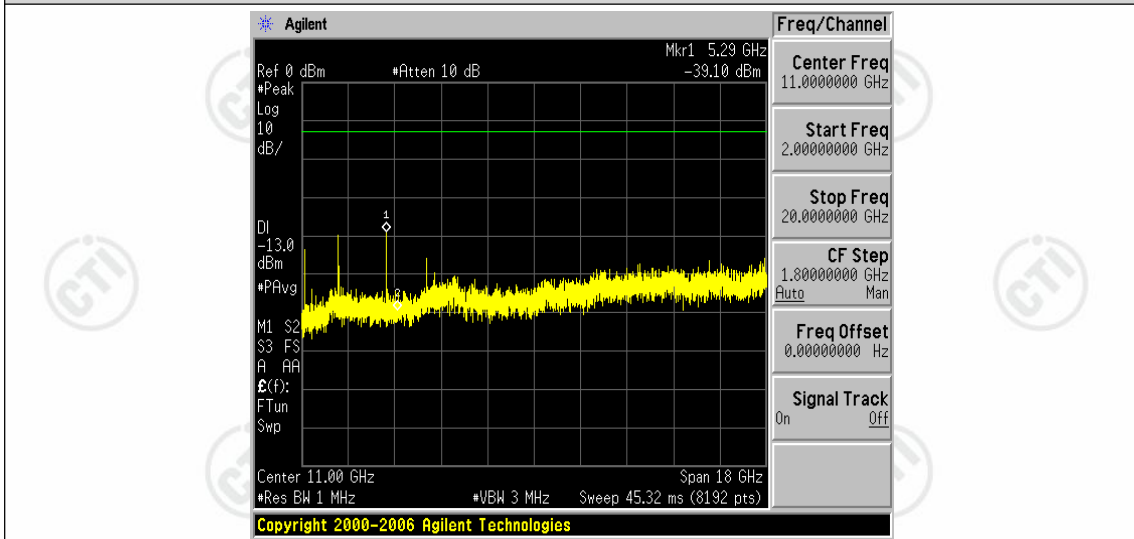

Band4-5MHz-16QAM-19975-1RB#0-Range3:2000~20000MHz