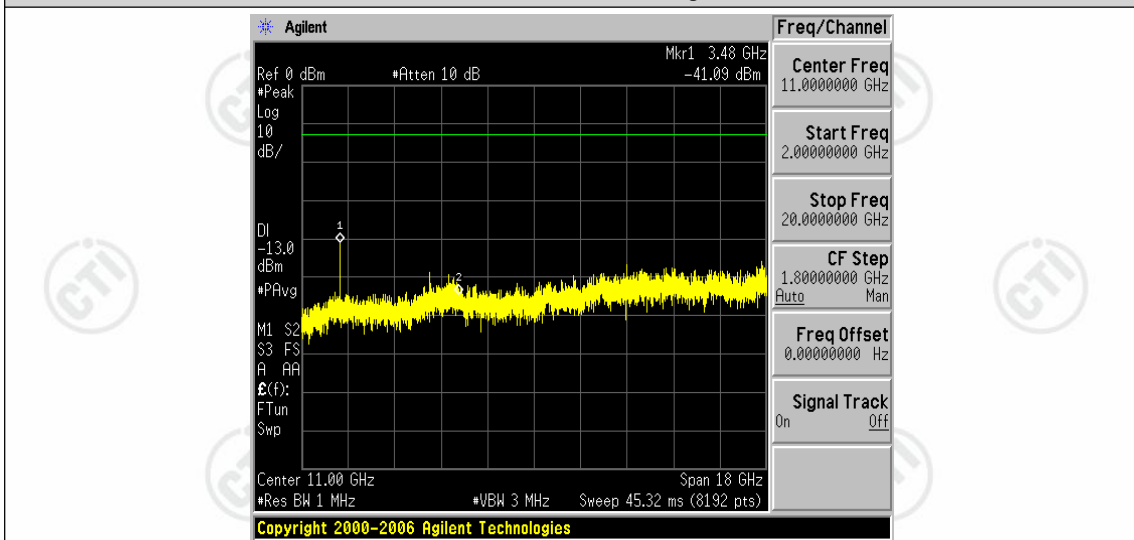

Band4-15MHz-QPSK-20325-1RB#0-Range3:2000~20000MHz