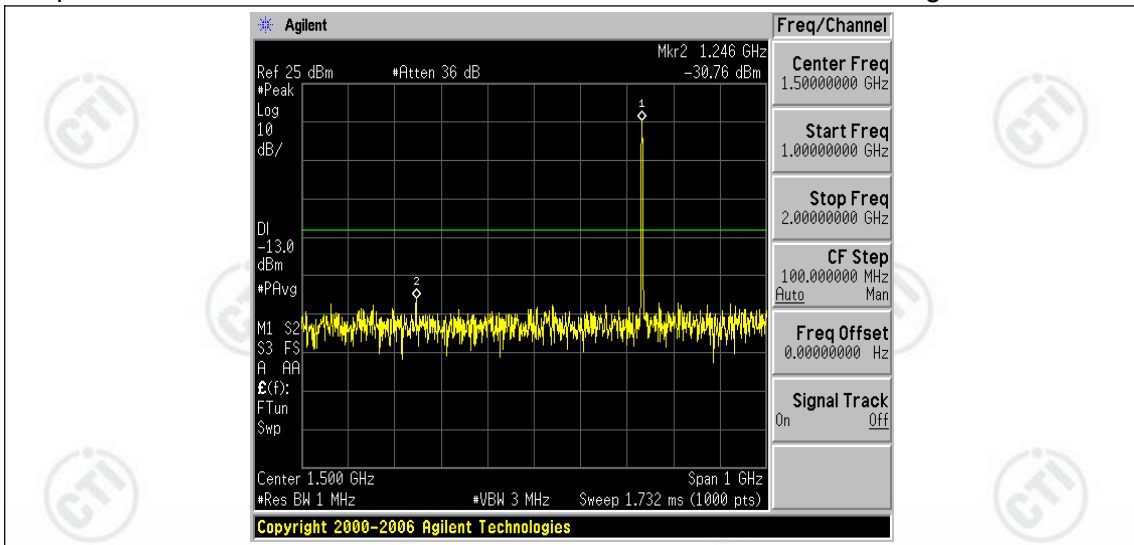

Band4-3MHz-16QAM-20175-1RB#0-Range2:1000~2000MHz