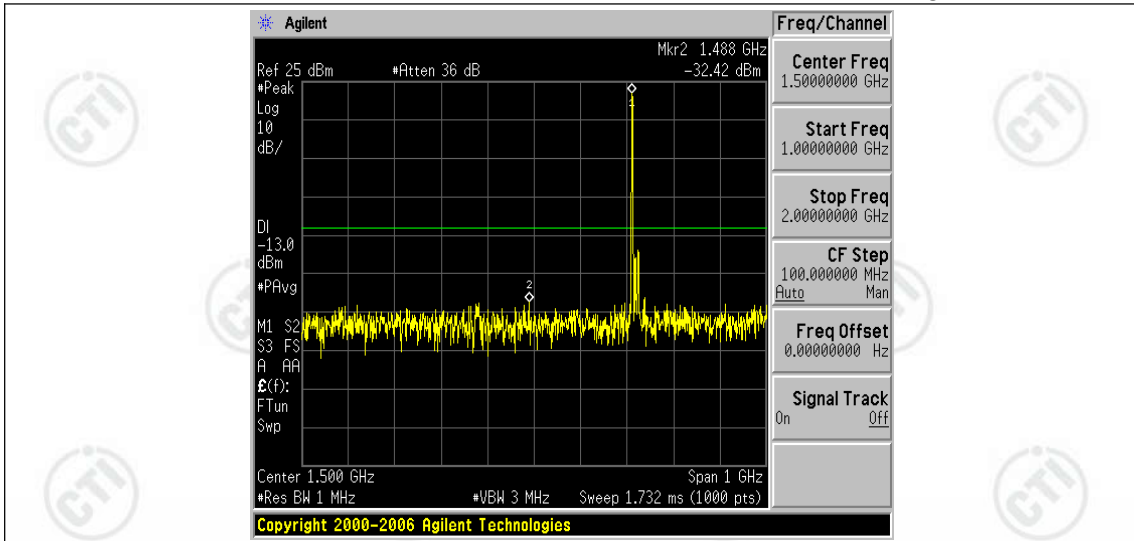

Band4-15MHz-16QAM-20025-1RB#0-Range2:1000~2000MHz