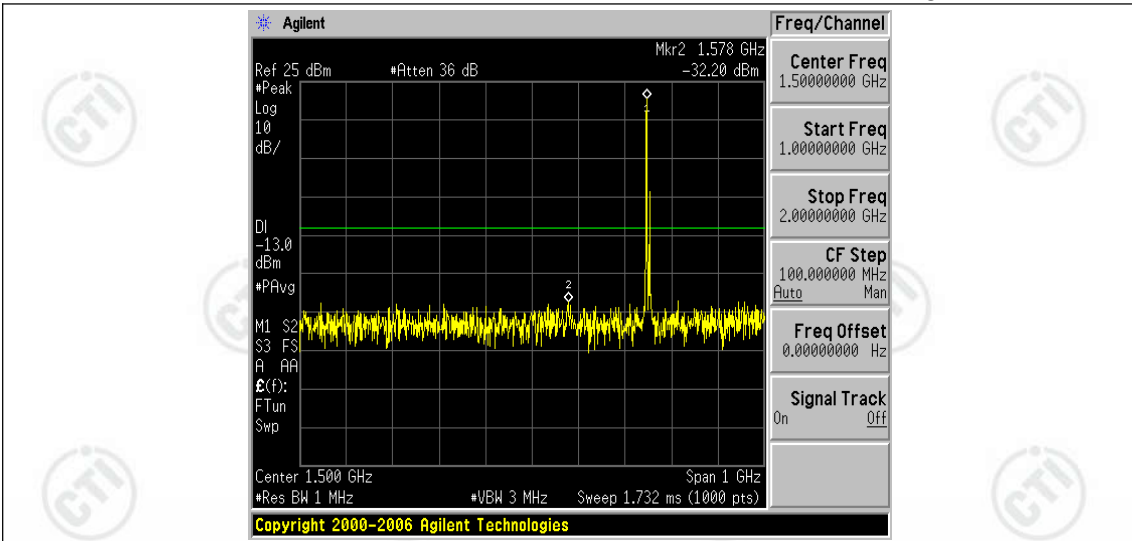

Band4-10MHz-16QAM-20350-1RB#0-Range2:1000~2000MHz