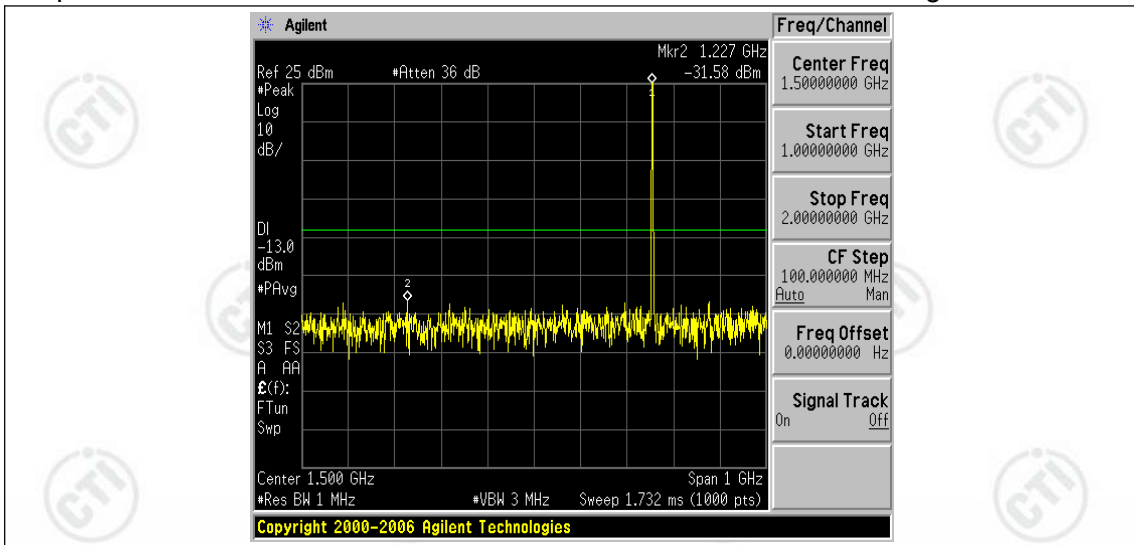

Band4-1.4MHz-16QAM-20393-1RB#0-Range2:1000~2000MHz