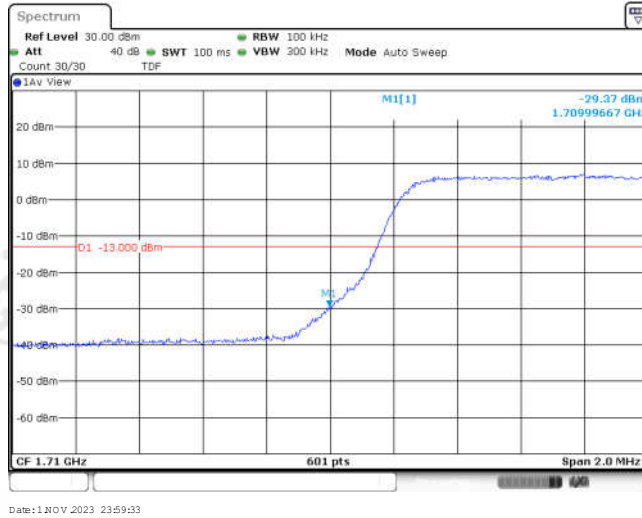

Band4-3MHz-16QAM-20385-1RB#0

Band4-3MHz-16QAM-20385-1RB#14

Band4-3MHz-16QAM-20385-15RB#0

Band4-5MHz-QPSK-19975-1RB#0

Band4-5MHz-QPSK-19975-1RB#24

Band4-5MHz-QPSK-19975-25RB#0

Band4-5MHz-QPSK-20375-1RB#0

Band4-5MHz-QPSK-20375-1RB#24