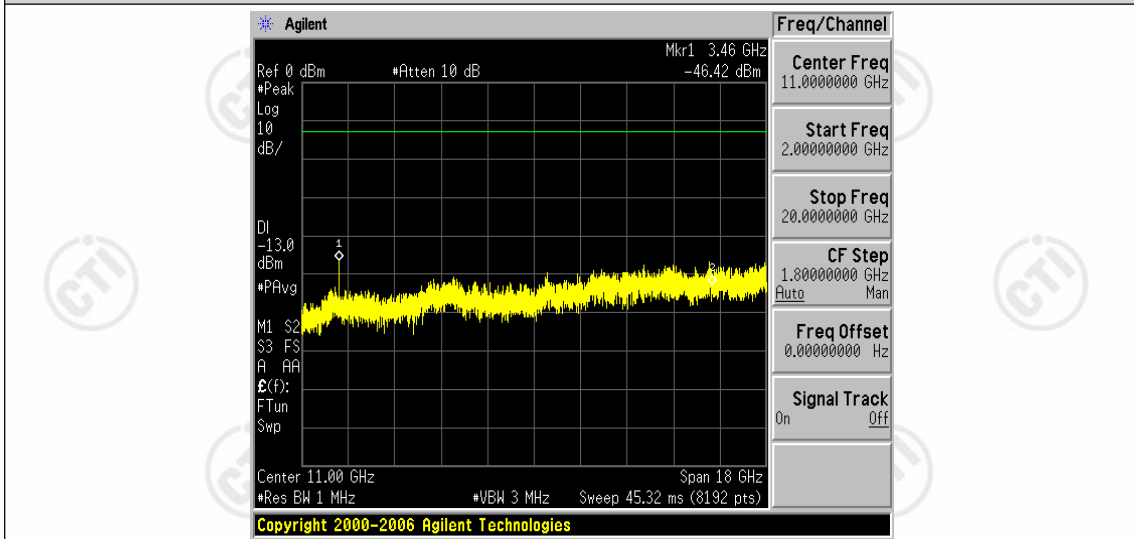

Band4-10MHz-16QAM-20000-1RB#0-Range3:2000~20000MHz

Band4-10MHz-16QAM-20175-1RB#0-Range1:30~1000MHz

Band4-10MHz-16QAM-20175-1RB#0-Range2:1000~2000MHz

Band4-10MHz-16QAM-20175-1RB#0-Range3:2000~20000MHz

Band4-10MHz-16QAM-20350-1RB#0-Range1:30~1000MHz