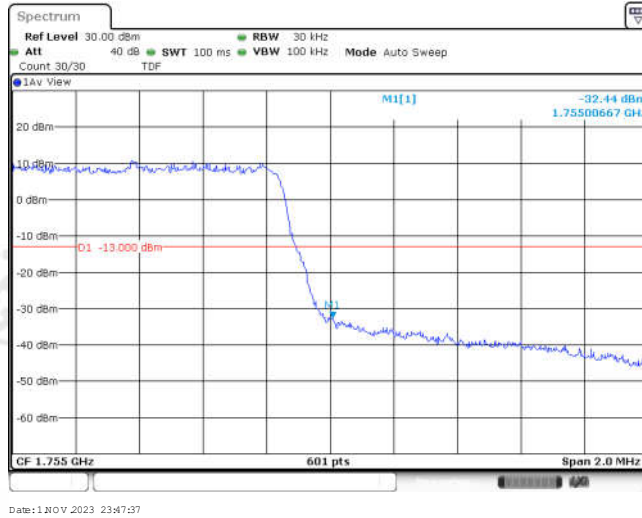

## Test Graphs

Band4-1.4MHz-QPSK-20393-1RB#0

Band4-1.4MHz-QPSK-20393-1RB#5

Band4-1.4MHz-QPSK-20393-6RB#0

Band4-1.4MHz-16QAM-19957-1RB#0

Band4-1.4MHz-16QAM-19957-1RB#5

Band4-1.4MHz-16QAM-19957-6RB#0

Band4-1.4MHz-16QAM-20393-1RB#0