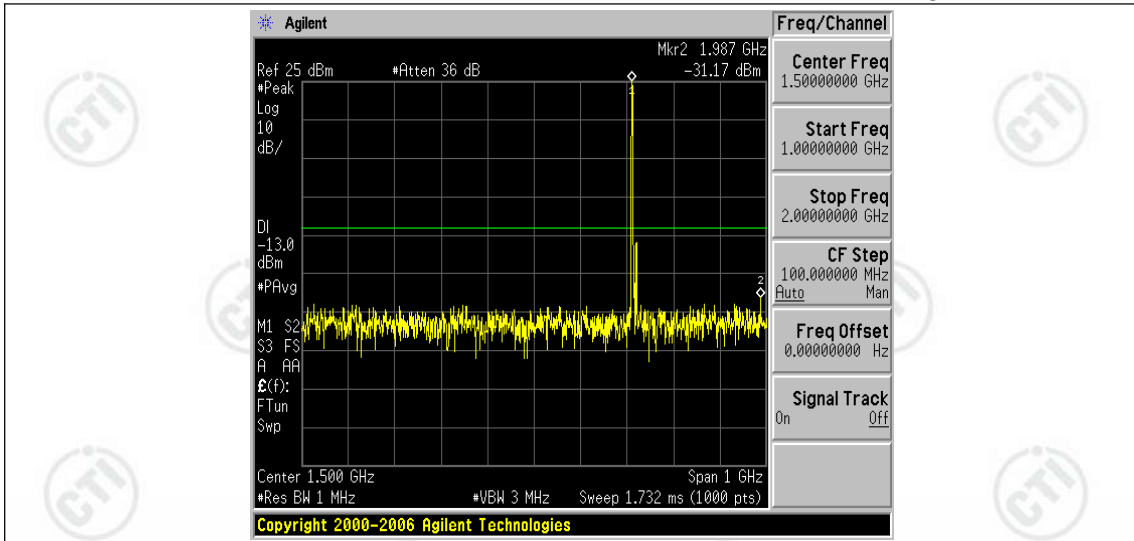

Band4-10MHz-QPSK-20000-1RB#0-Range2:1000~2000MHz