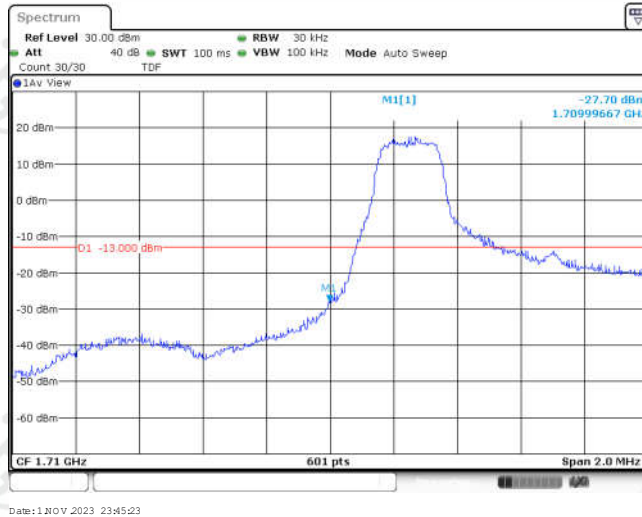

## Test Graphs

Band4-1.4MHz-QPSK-20393-1RB#0

Band4-1.4MHz-QPSK-20393-1RB#5

Band4-1.4MHz-QPSK-20393-6RB#0

Band4-1.4MHz-16QAM-19957-1RB#0

Band4-1.4MHz-16QAM-19957-1RB#5

Band4-1.4MHz-16QAM-19957-6RB#0

Band4-1.4MHz-16QAM-20393-1RB#0