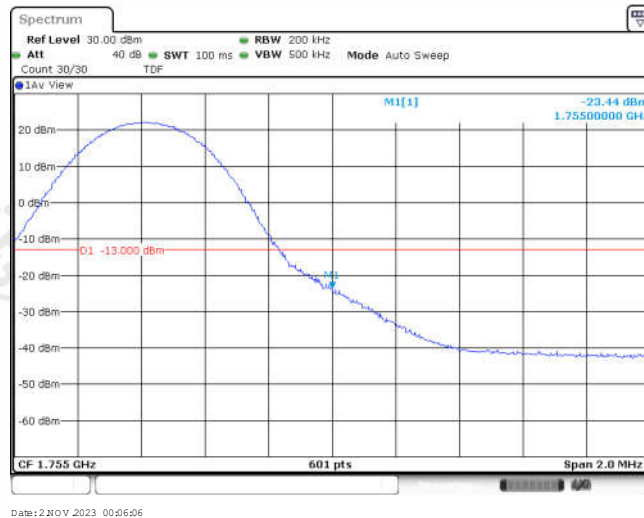

Band4-10MHz-QPSK-20000-1RB#0

Band4-10MHz-QPSK-20000-1RB#49

Band4-10MHz-QPSK-20000-50RB#0

Band4-10MHz-QPSK-20350-1RB#0

Band4-10MHz-QPSK-20350-1RB#49

Band4-10MHz-QPSK-20350-50RB#0

Band4-10MHz-16QAM-20000-1RB#0