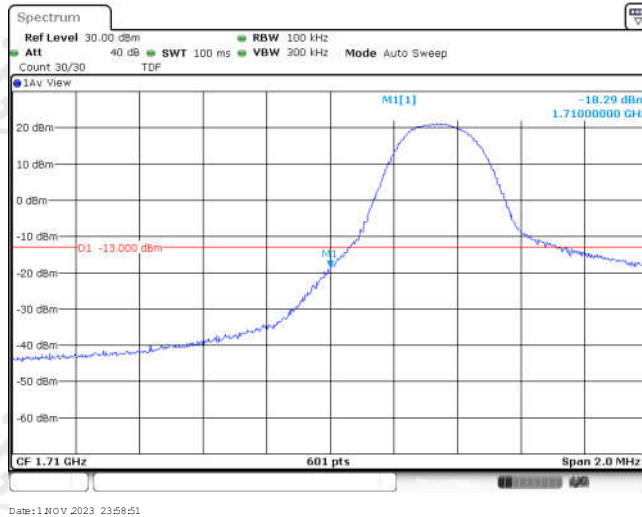

Band4-5MHz-QPSK-19975-1RB#0