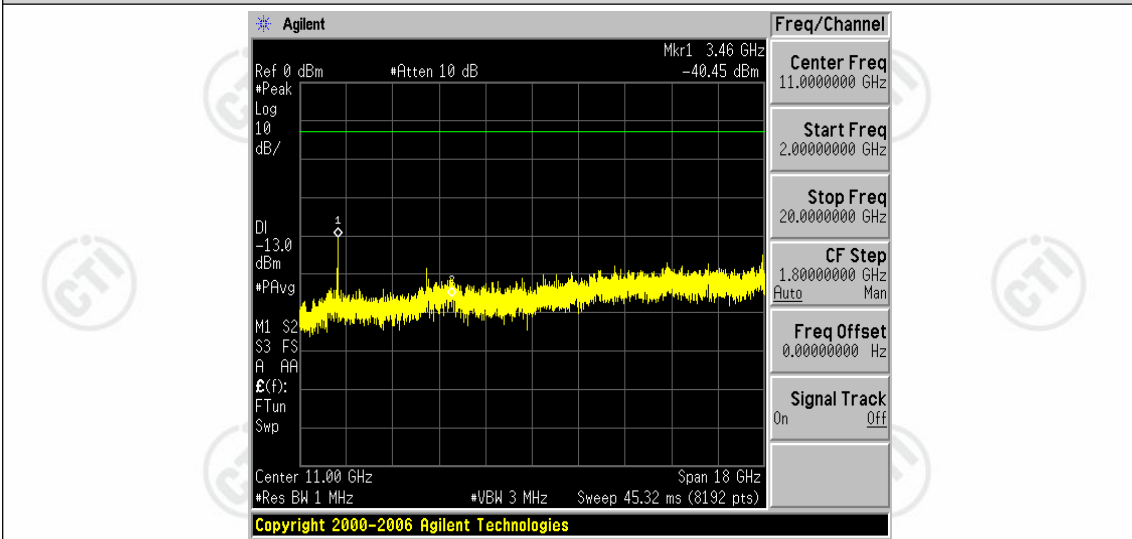

Band4-3MHz-QPSK-19965-1RB#0-Range3:2000~20000MHz

Band4-3MHz-QPSK-20175-1RB#0-Range1:30~1000MHz

Band4-3MHz-QPSK-20175-1RB#0-Range2:1000~2000MHz

Band4-3MHz-QPSK-20175-1RB#0-Range3:2000~20000MHz

Band4-3MHz-QPSK-20385-1RB#0-Range1:30~1000MHz