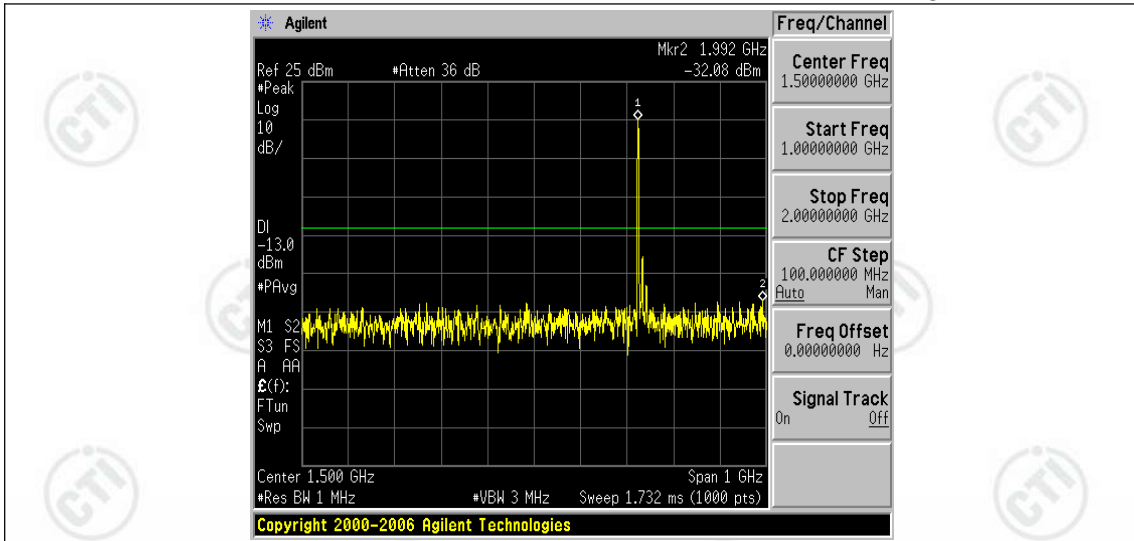

Band4-20MHz-QPSK-20050-1RB#0-Range1:30~1000MHz

Band4-20MHz-QPSK-20050-1RB#0-Range2: 1000~2000MHz

Band4-20MHz-QPSK-20050-1RB#0-Range3:2000~20000MHz

Band4-20MHz-QPSK-20175-1RB#0-Range1:30~1000MHz

Band4-20MHz-QPSK-20175-1RB#0-Range2: 1000~2000MHz