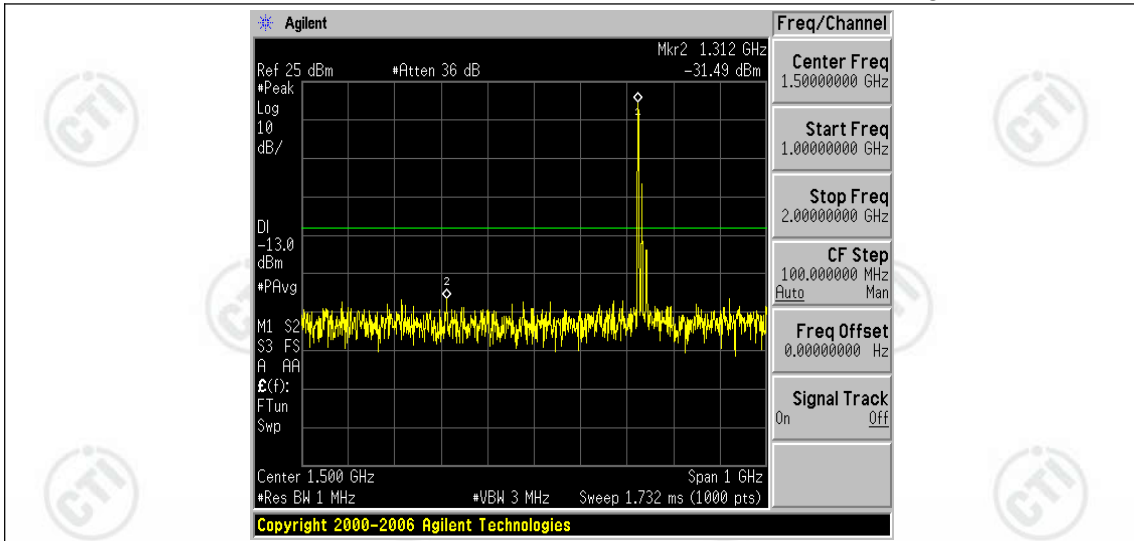

Band4-20MHz-16QAM-20050-1RB#0-Range2:1000~2000MHz

Band4-20MHz-16QAM-20050-1RB#0-Range3:2000~20000MHz

Band4-20MHz-16QAM-20175-1RB#0-Range1:30~1000MHz

Band4-20MHz-16QAM-20175-1RB#0-Range2:1000~2000MHz

Band4-20MHz-16QAM-20175-1RB#0-Range3:2000~20000MHz