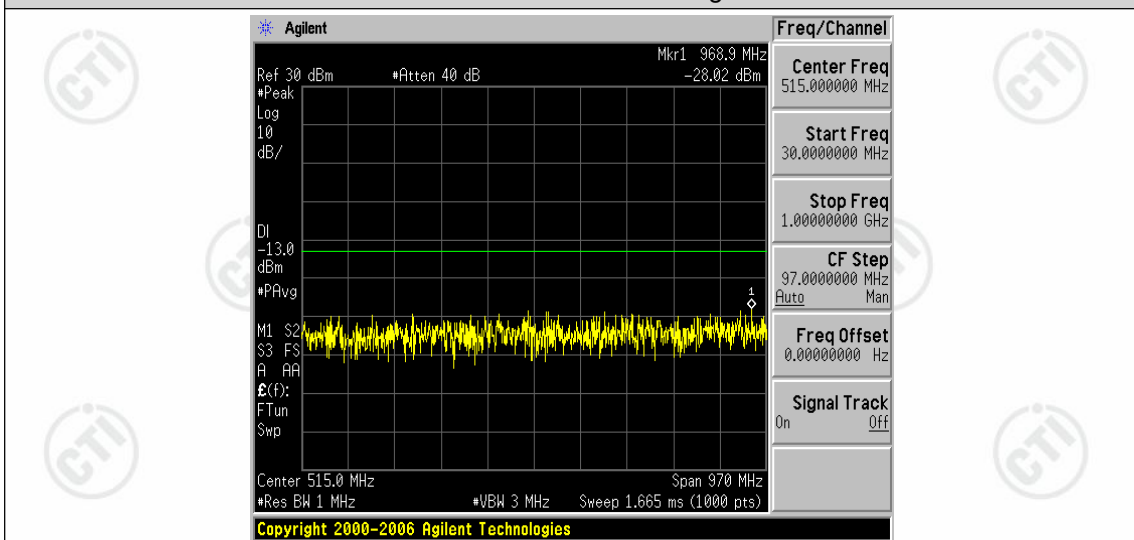

Band4-15MHz-QPSK-20175-1RB#0-Range1:30~1000MHz

Band4-15MHz-QPSK-20175-1RB#0-Range2:1000~2000MHz

Band4-15MHz-QPSK-20175-1RB#0-Range3:2000~20000MHz

Band4-15MHz-QPSK-20325-1RB#0-Range1:30~1000MHz

Band4-15MHz-QPSK-20325-1RB#0-Range2:1000~2000MHz