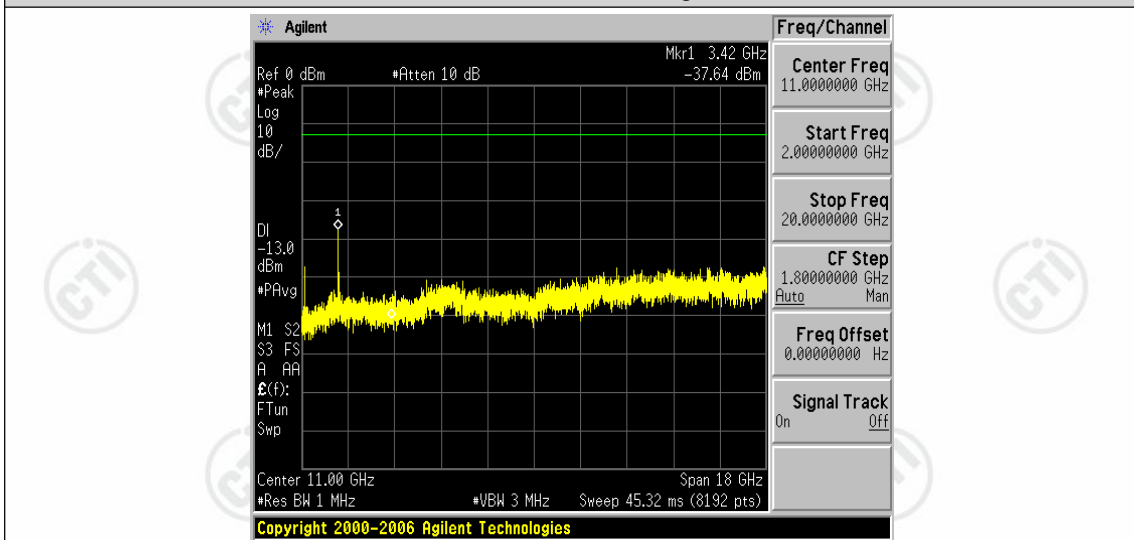

Band4-3MHz-QPSK-19965-1RB#0-Range3:2000~20000MHz