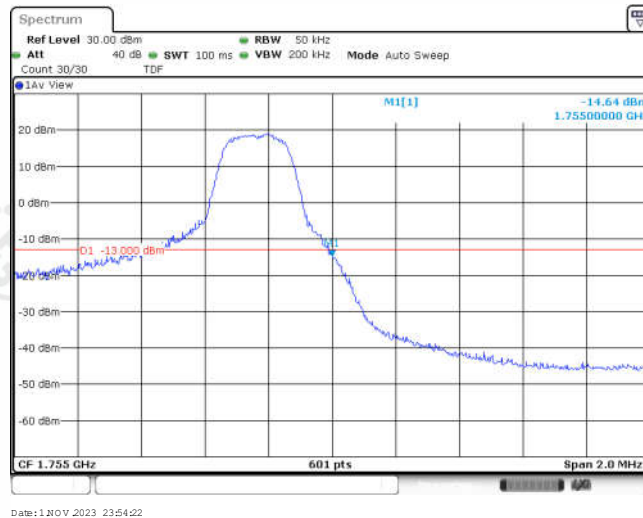

Band4-3MHz-16QAM-20385-1RB#14