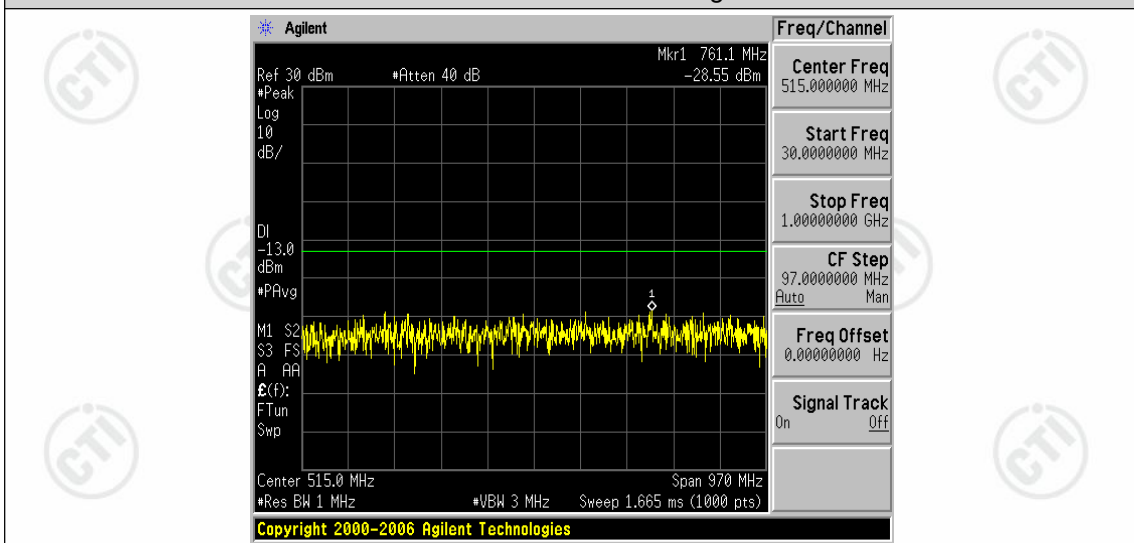

Band4-3MHz-16QAM-20175-1RB#0-Range1:30~1000MHz

Band4-3MHz-16QAM-20175-1RB#0-Range2:1000~2000MHz

Band4-3MHz-16QAM-20175-1RB#0-Range3:2000~20000MHz

Band4-3MHz-16QAM-20385-1RB#0-Range1:30~1000MHz

Band4-3MHz-16QAM-20385-1RB#0-Range2:1000~2000MHz