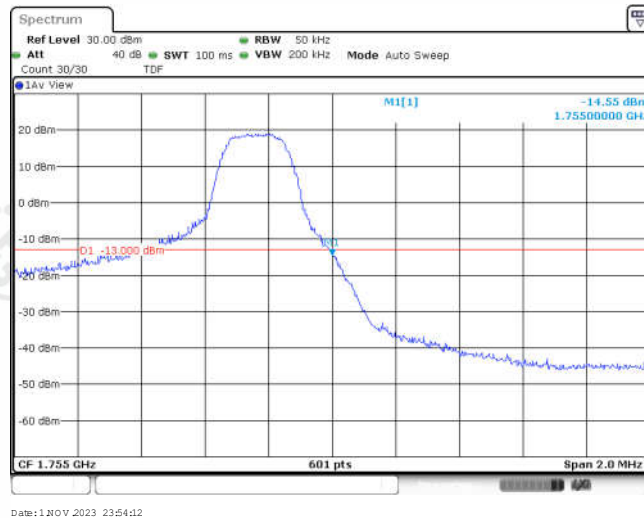

Band4-3MHz-QPSK-20385-1RB#14

Band4-3MHz-QPSK-20385-15RB#0