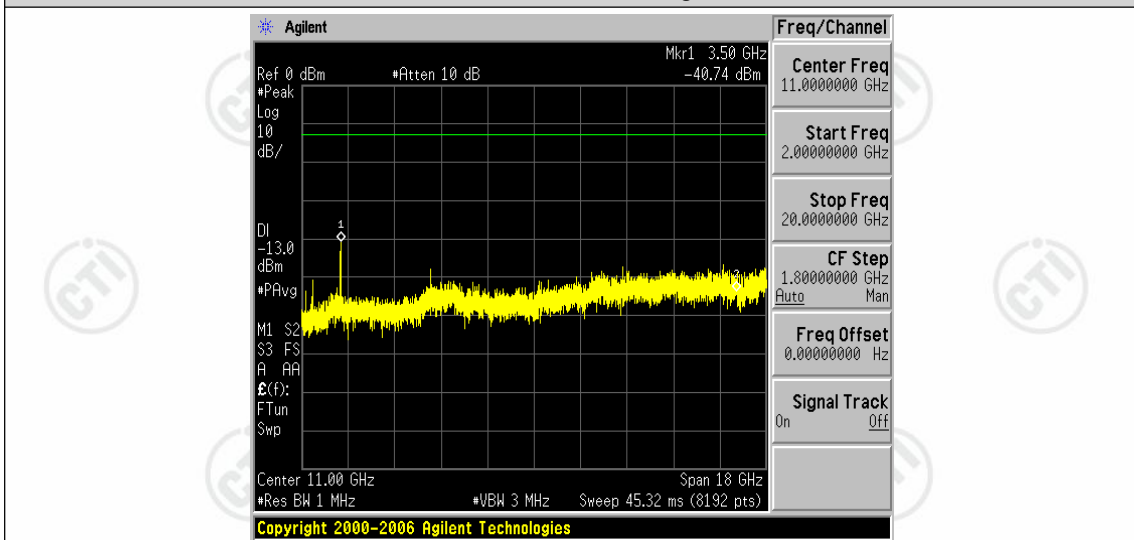

Band4-5MHz-QPSK-20175-1RB#0-Range2:1000~2000MHz

Band4-5MHz-QPSK-20175-1RB#0-Range3:2000~20000MHz

Band4-5MHz-QPSK-20375-1RB#0-Range1:30~1000MHz

Band4-5MHz-QPSK-20375-1RB#0-Range2:1000~2000MHz

Band4-5MHz-QPSK-20375-1RB#0-Range3:2000~20000MHz