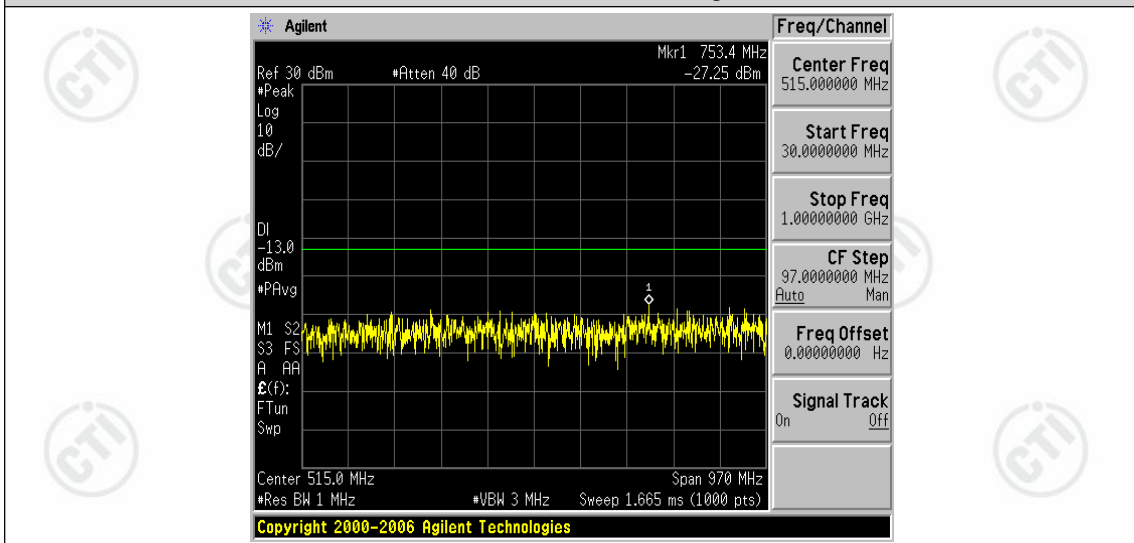

Band4-3MHz-16QAM-20175-1RB#0-Range1:30~1000MHz