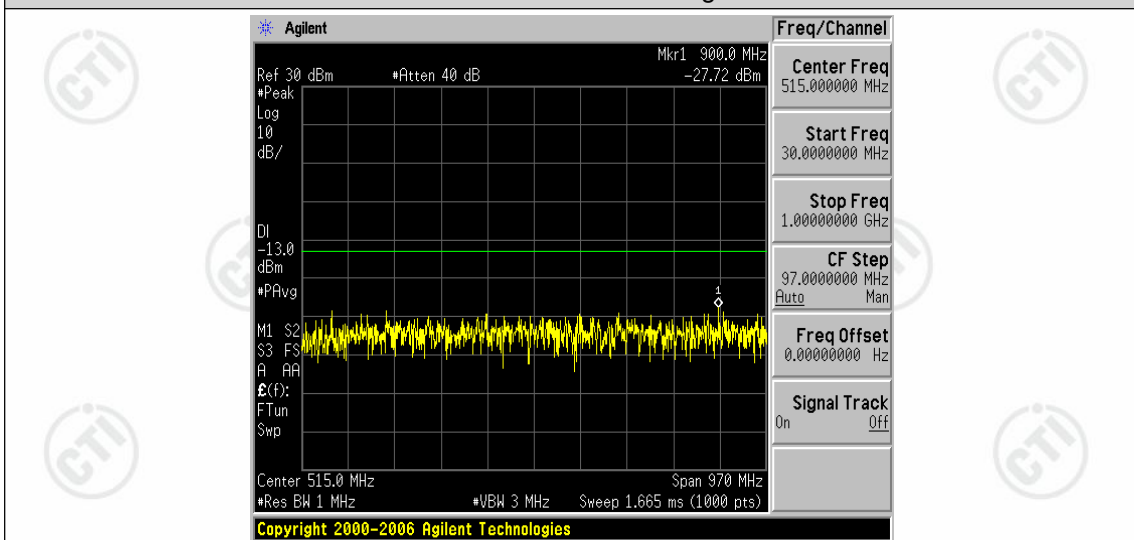

Band4-5MHz-QPSK-19975-1RB#0-Range1:30~1000MHz