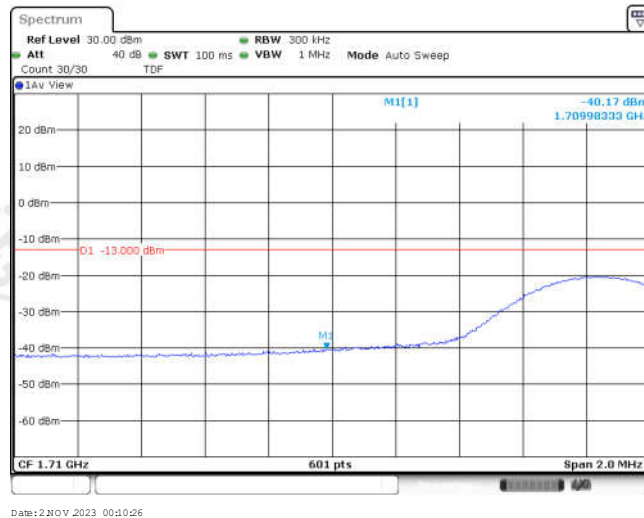

Band4-10MHz-16QAM-20000-1RB#49

Band4-10MHz-16QAM-20000-50RB#0

Band4-10MHz-16QAM-20350-1RB#0

Band4-10MHz-16QAM-20350-1RB#49

Band4-10MHz-16QAM-20350-50RB#0

Band4-15MHz-QPSK-20025-1RB#0

Band4-15MHz-QPSK-20025-1RB#74