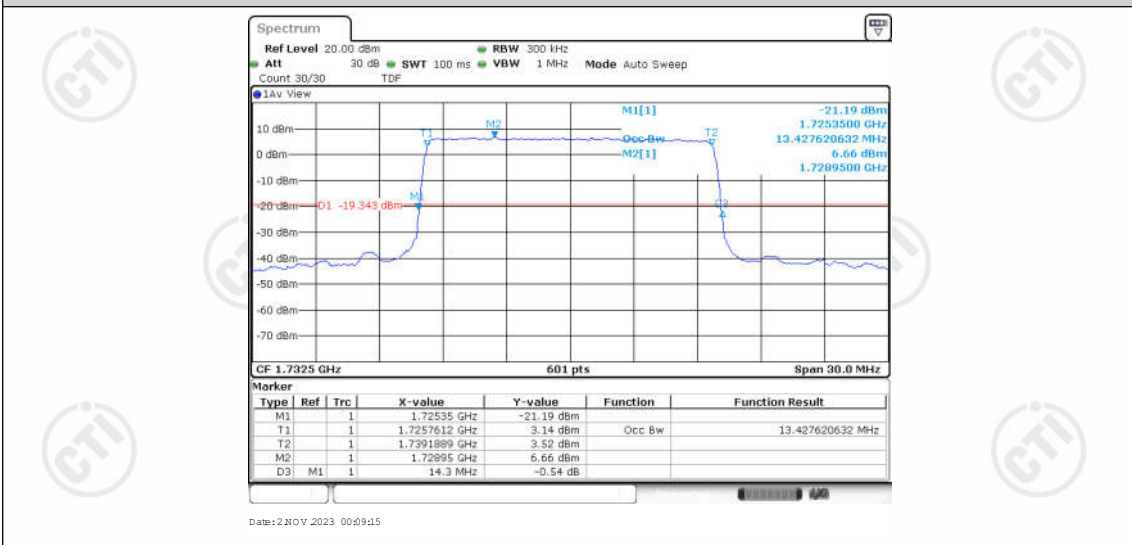

Band4-15MHz-QPSK-20175-75RB#0-13.428