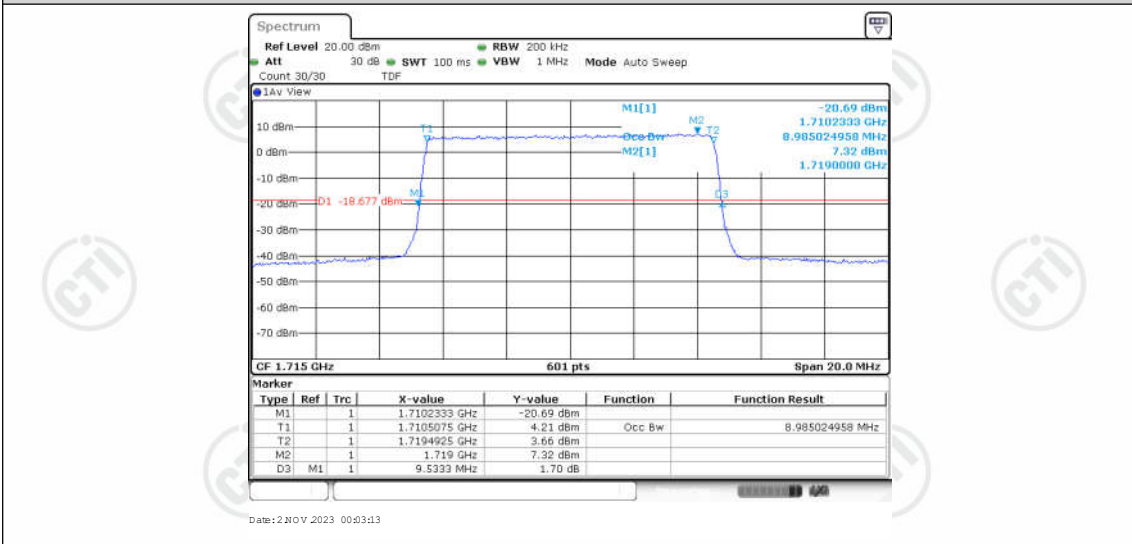

Band4-10MHz-QPSK-20000-50RB#0-8.985