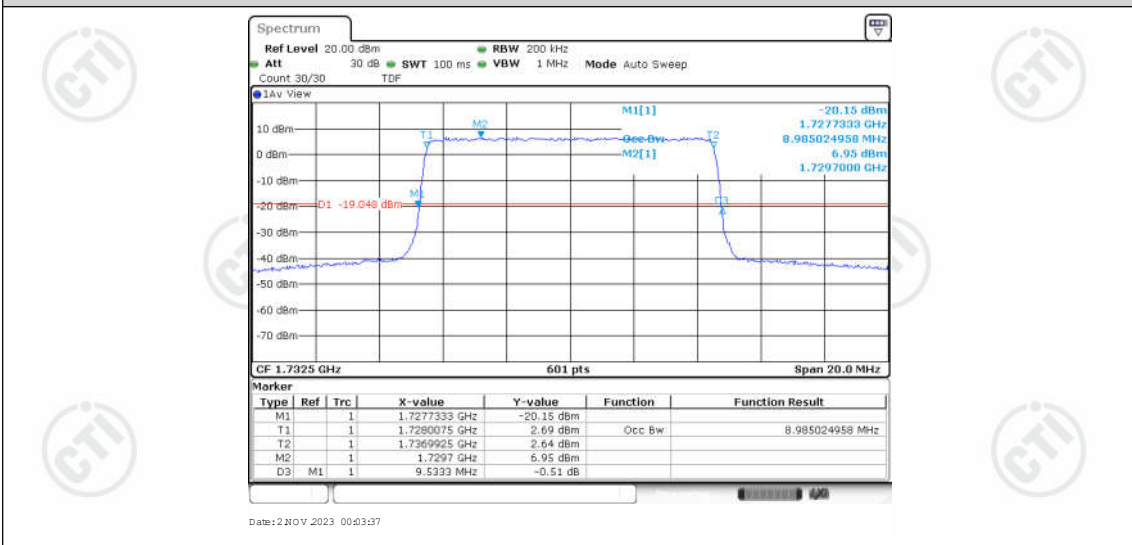

Band4-10MHz-QPSK-20175-50RB#0-8.985