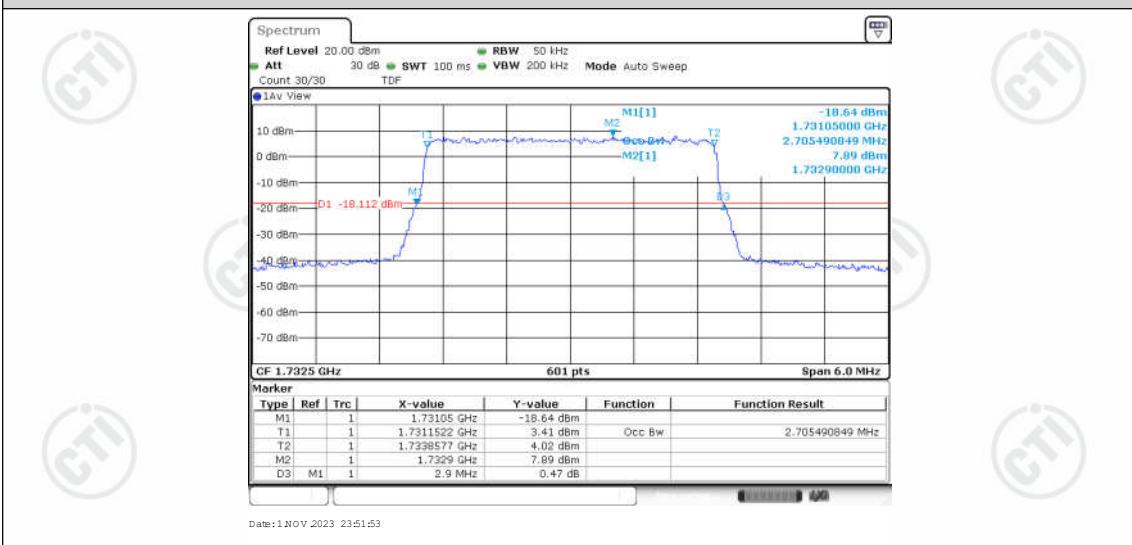

Test Graphs

Band4-1.4MHz-16QAM-19957-6RB#0-2.97

Band4-1.4MHz-16QAM-20175-6RB#0-1.093

Band4-1.4MHz-16QAM-20393-6RB#0-1.088

Band4-3MHz-QPSK-19965-15RB#0-2.696

Band4-3MHz-QPSK-20175-15RB#0-2.705

Band4-3MHz-QPSK-20385-15RB#0-2.696