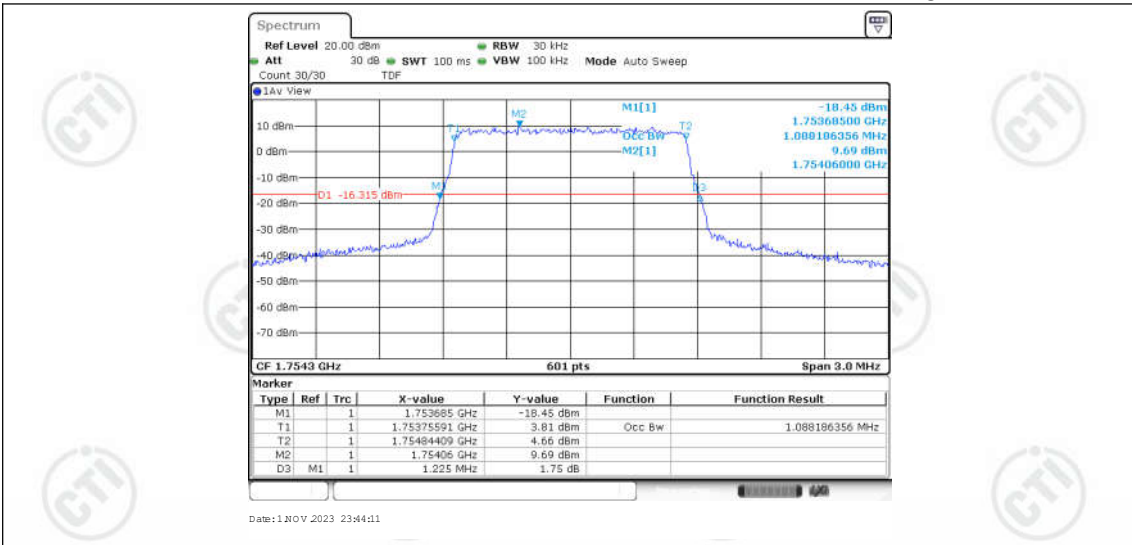

Test Graphs

Band4-1.4MHz-16QAM-19957-6RB#0-2.97

Band4-1.4MHz-16QAM-20175-6RB#0-1.093

Band4-1.4MHz-16QAM-20393-6RB#0-1.088

Band4-3MHz-QPSK-19965-15RB#0-2.696

Band4-3MHz-QPSK-20175-15RB#0-2.705

Band4-3MHz-QPSK-20385-15RB#0-2.696