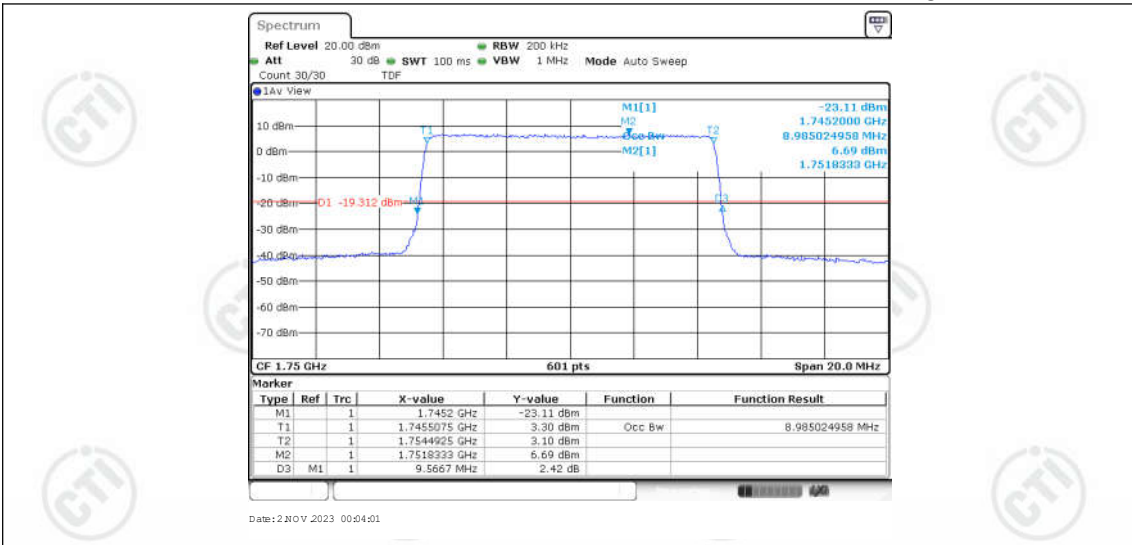

Band4-10MHz-QPSK-20350-50RB#0-8.985