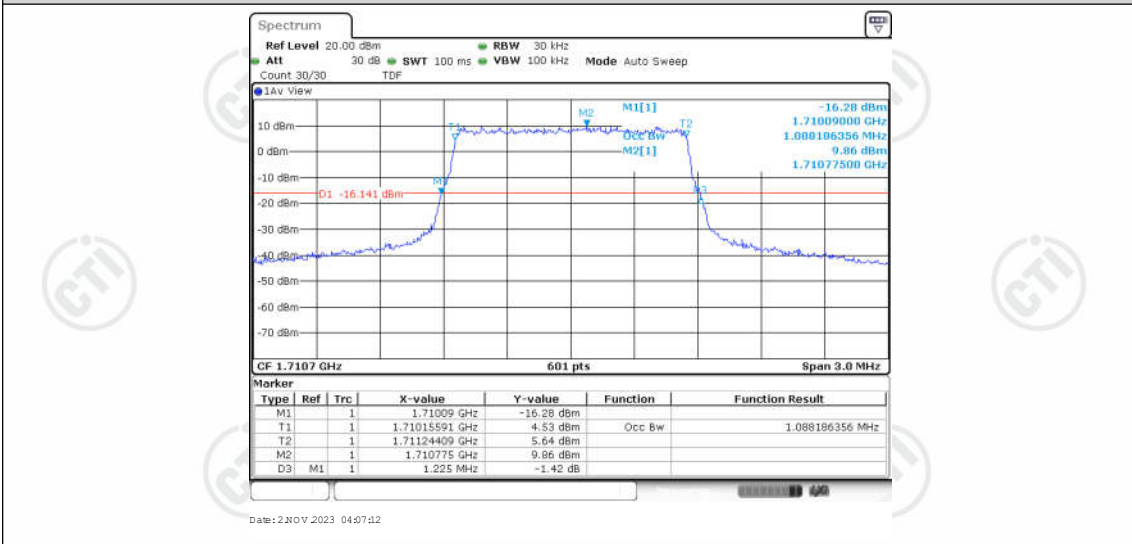

Band4-1.4MHz-16QAM-19957-6RB#0-2.97