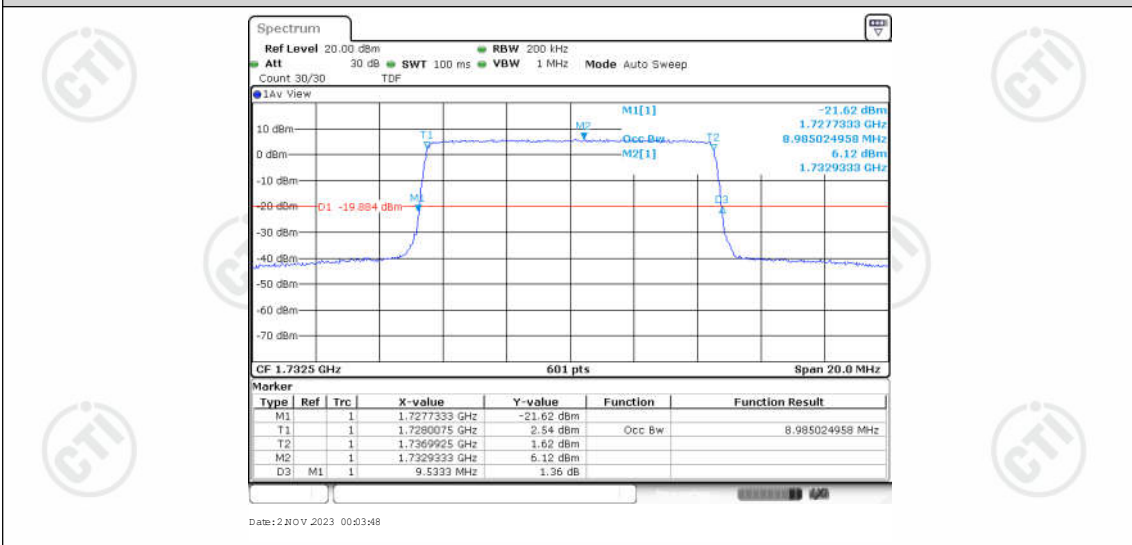

Band4-10MHz-QPSK-20000-50RB#0-8.985

Band4-10MHz-QPSK-20175-50RB#0-8.985

Band4-10MHz-QPSK-20350-50RB#0-8.985

Band4-10MHz-16QAM-20000-50RB#0-8.952

Band4-10MHz-16QAM-20175-50RB#0-8.985

Band4-10MHz-16QAM-20350-50RB#0-8.985