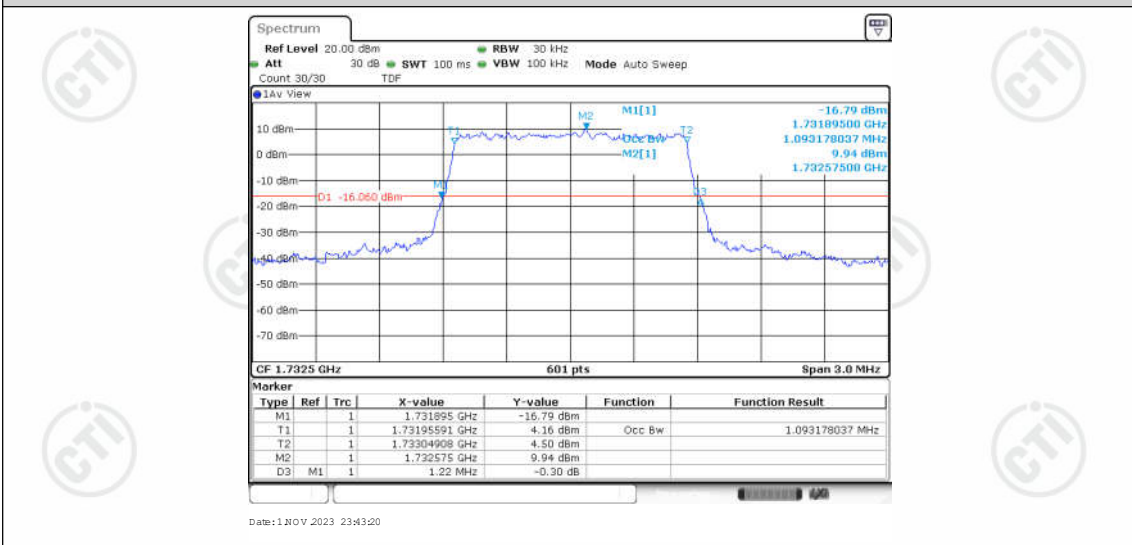

Test Graphs

Band4-1.4MHz-16QAM-19957-6RB#0-2.97

Band4-1.4MHz-16QAM-20175-6RB#0-1.093

Band4-1.4MHz-16QAM-20393-6RB#0-1.088

Band4-3MHz-QPSK-19965-15RB#0-2.696

Band4-3MHz-QPSK-20175-15RB#0-2.705

Band4-3MHz-QPSK-20385-15RB#0-2.696