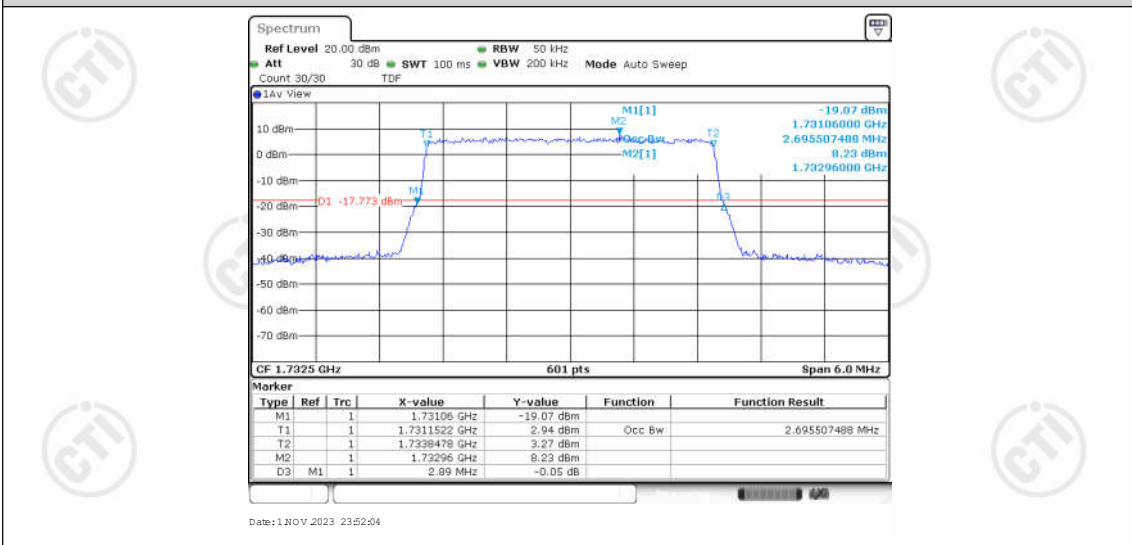

Band4-3MHz-16QAM-20175-15RB#0-2.696