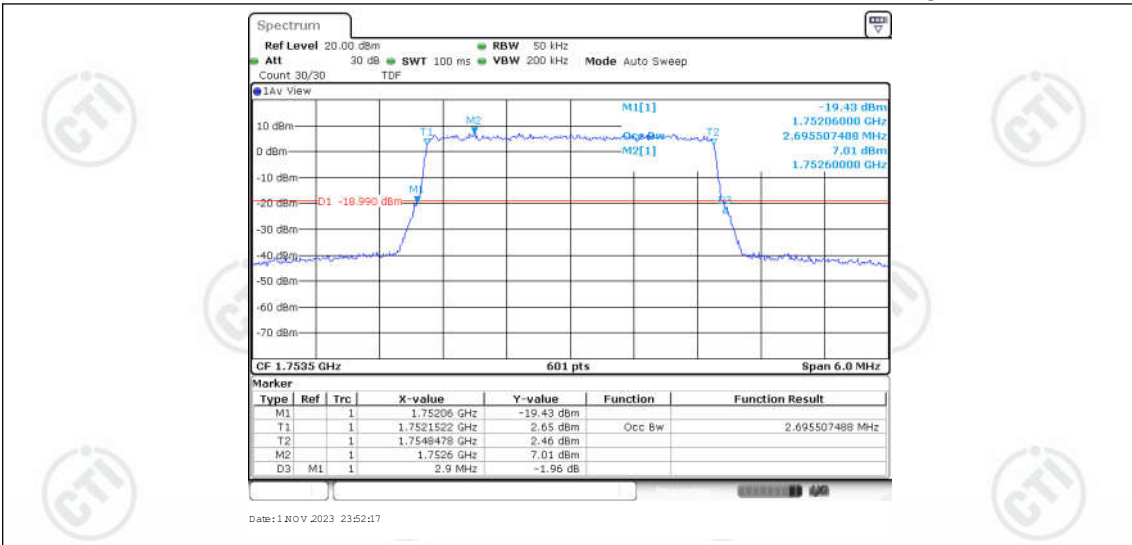

Test Graphs

Band4-1.4MHz-16QAM-19957-6RB#0-2.97

Band4-1.4MHz-16QAM-20175-6RB#0-1.093

Band4-1.4MHz-16QAM-20393-6RB#0-1.088

Band4-3MHz-QPSK-19965-15RB#0-2.696

Band4-3MHz-QPSK-20175-15RB#0-2.705

Band4-3MHz-QPSK-20385-15RB#0-2.696