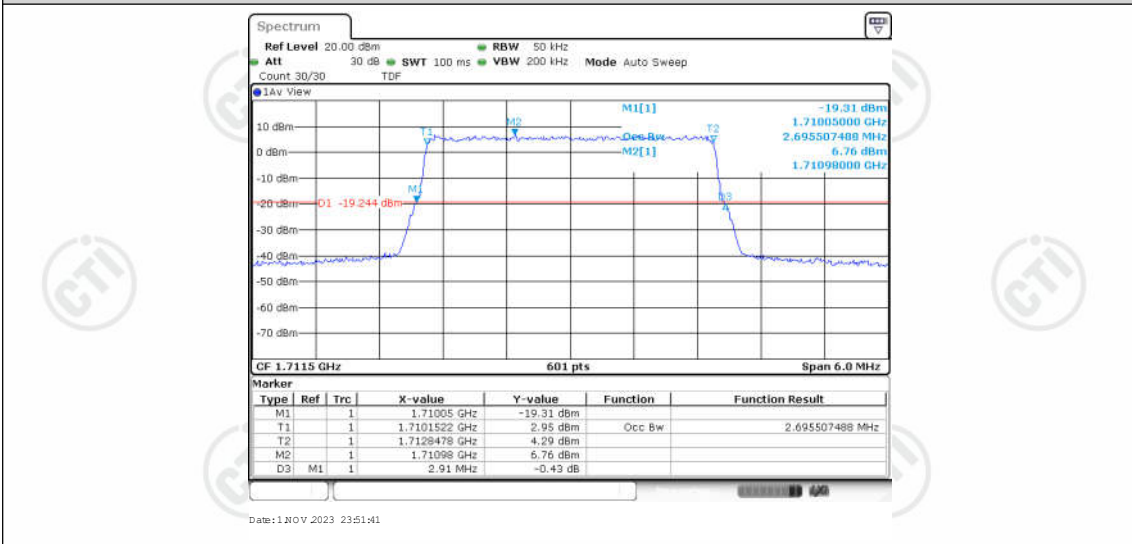

Band4-3MHz-16QAM-19965-15RB#0-2.696