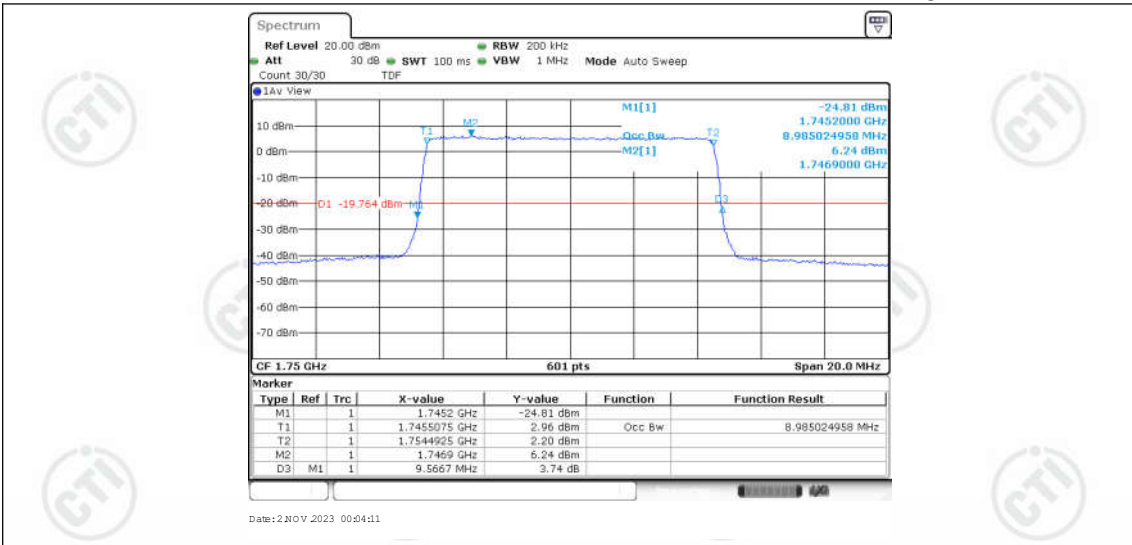

Band4-10MHz-QPSK-20000-50RB#0-8.985

Band4-10MHz-QPSK-20175-50RB#0-8.985

Band4-10MHz-QPSK-20350-50RB#0-8.985

Band4-10MHz-16QAM-20000-50RB#0-8.952

Band4-10MHz-16QAM-20175-50RB#0-8.985

Band4-10MHz-16QAM-20350-50RB#0-8.985