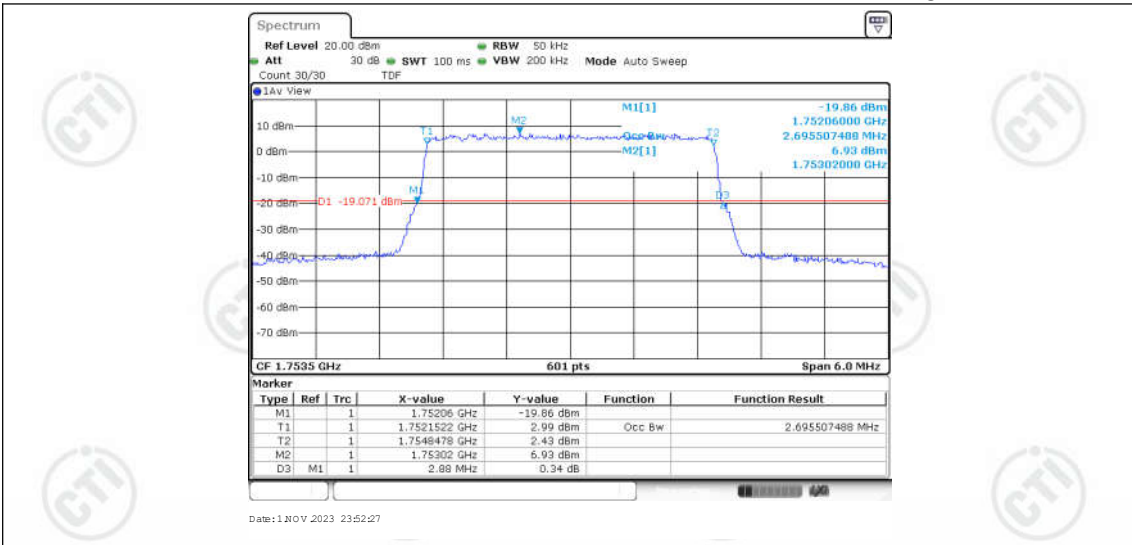

Band4-3MHz-16QAM-20385-15RB#0-2.696