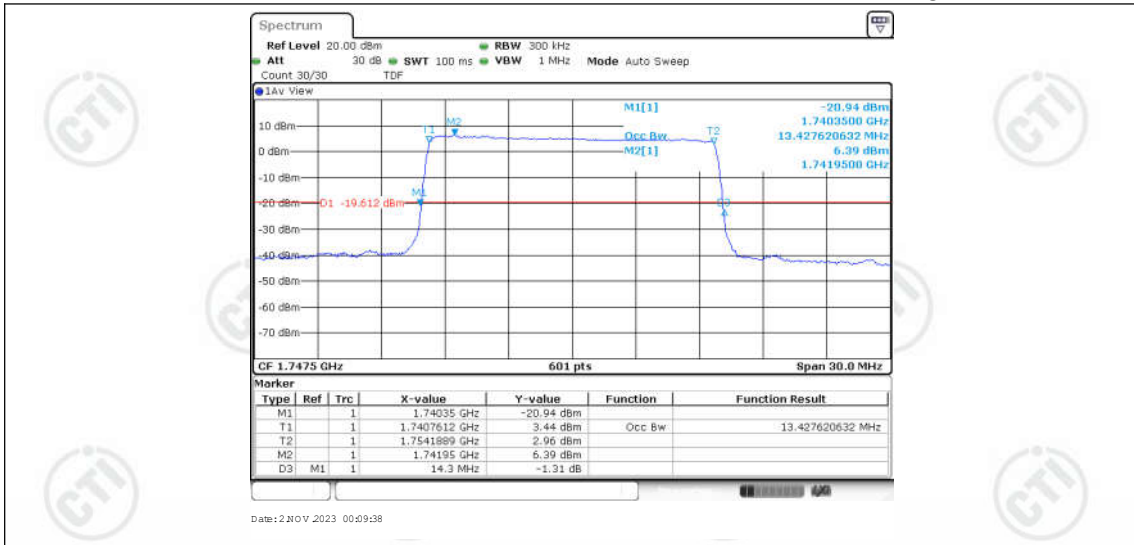

Band4-15MHz-QPSK-20325-75RB#0-13.428