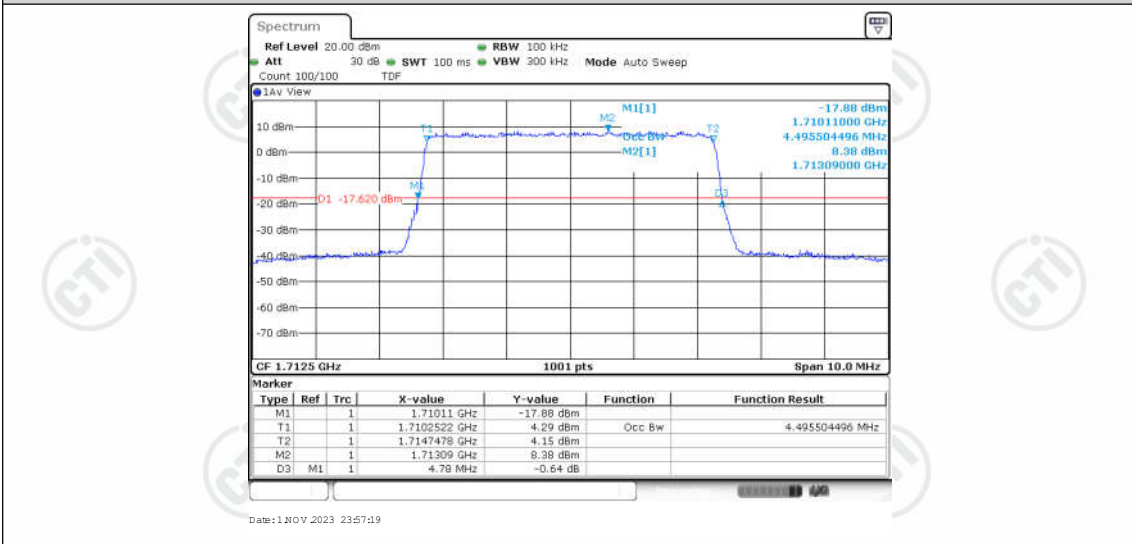

Band4-5MHz-16QAM-19975-25RB#0-4.496