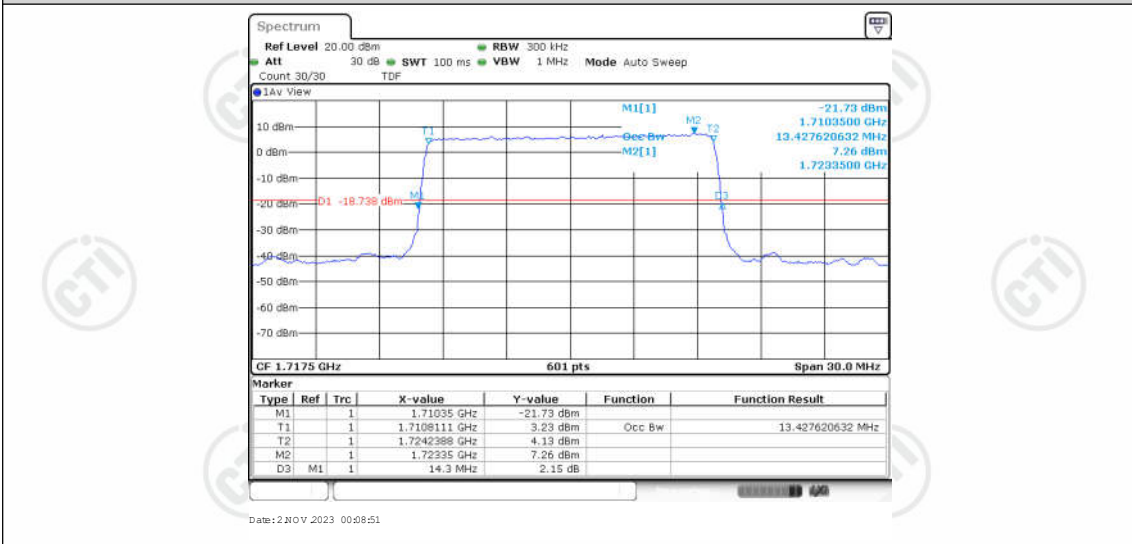

Band4-15MHz-QPSK-20025-75RB#0-13.428