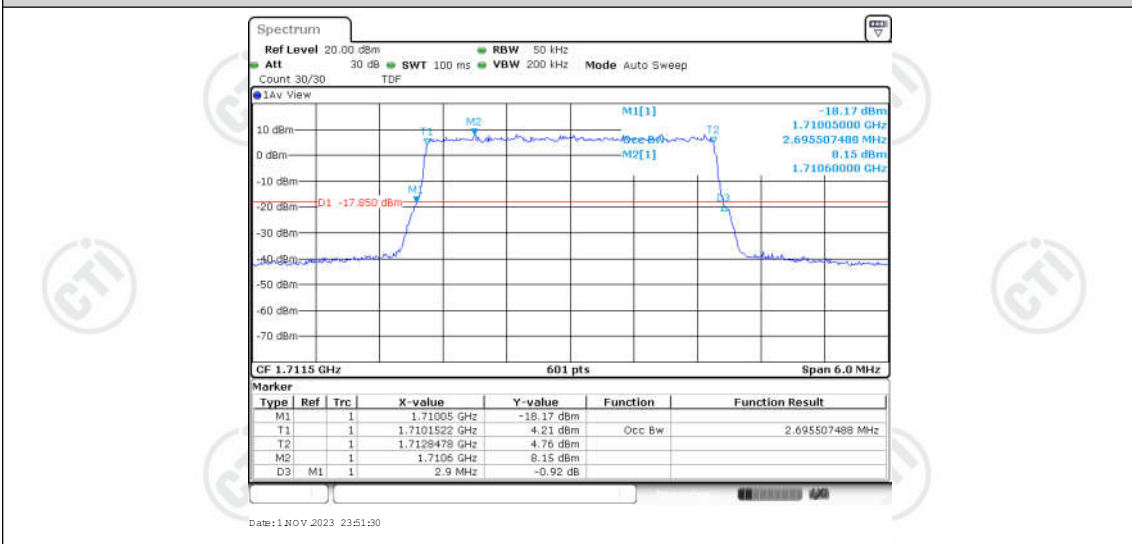

Test Graphs

Band4-1.4MHz-16QAM-19957-6RB#0-2.97

Band4-1.4MHz-16QAM-20175-6RB#0-1.093

Band4-1.4MHz-16QAM-20393-6RB#0-1.088

Band4-3MHz-QPSK-19965-15RB#0-2.696

Band4-3MHz-QPSK-20175-15RB#0-2.705

Band4-3MHz-QPSK-20385-15RB#0-2.696