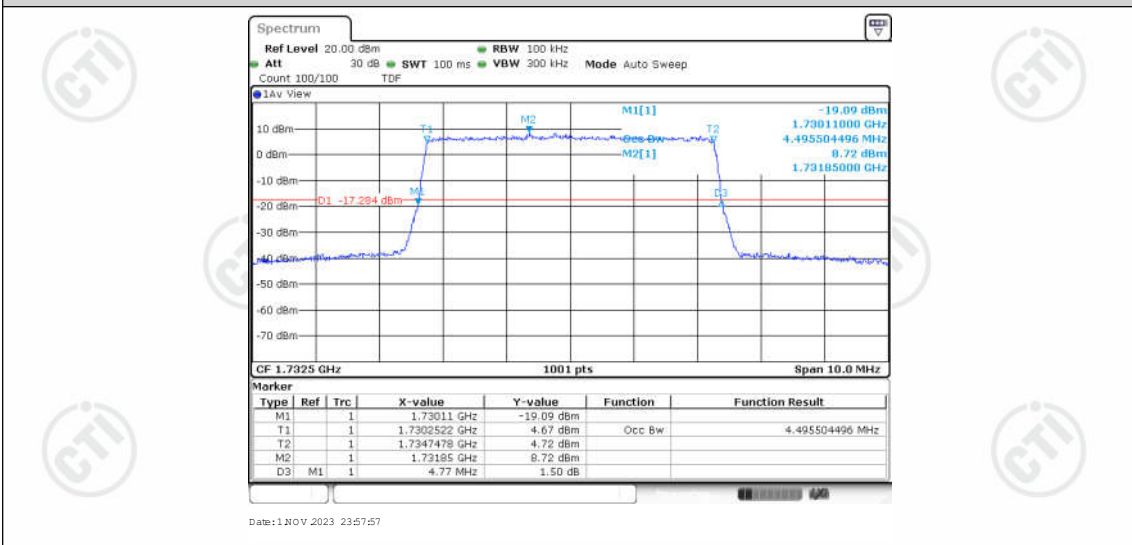

Band4-5MHz-16QAM-20175-25RB#0-4.496