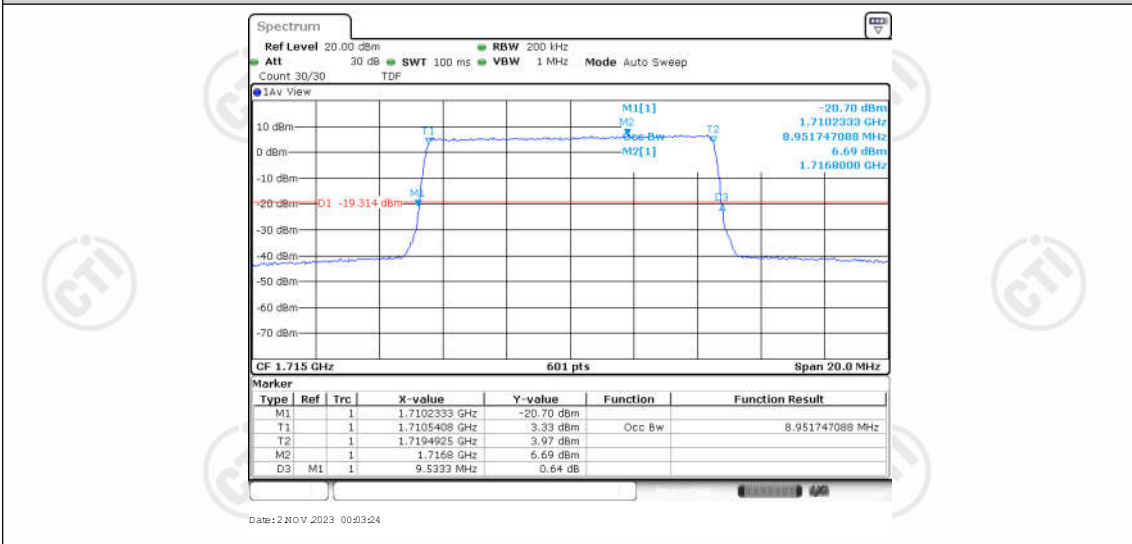

Band4-10MHz-QPSK-20000-50RB#0-8.985

Band4-10MHz-QPSK-20175-50RB#0-8.985

Band4-10MHz-QPSK-20350-50RB#0-8.985

Band4-10MHz-16QAM-20000-50RB#0-8.952

Band4-10MHz-16QAM-20175-50RB#0-8.985

Band4-10MHz-16QAM-20350-50RB#0-8.985