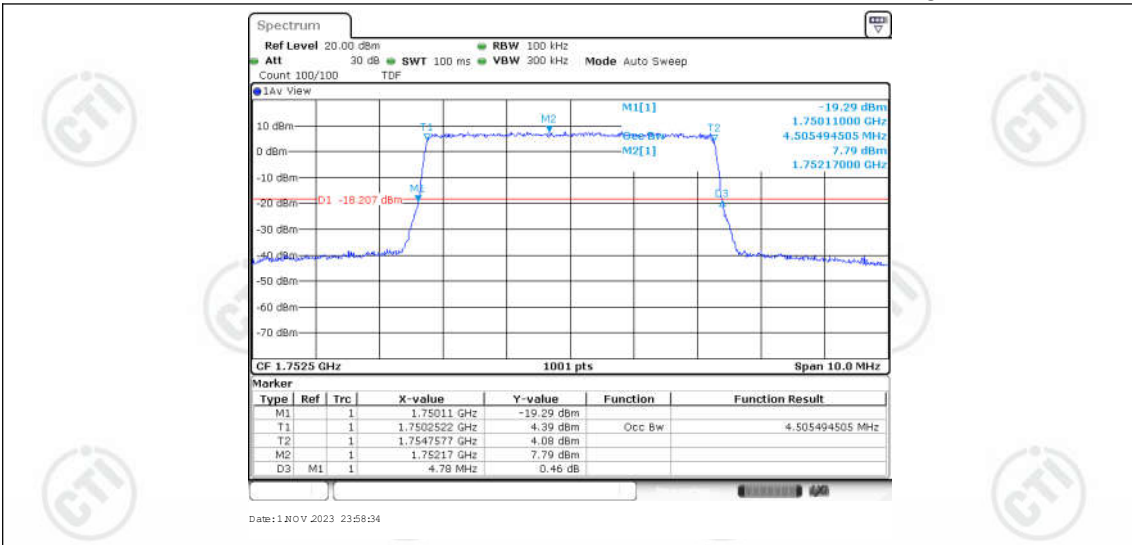

Band4-5MHz-16QAM-20375-25RB#0-4.505