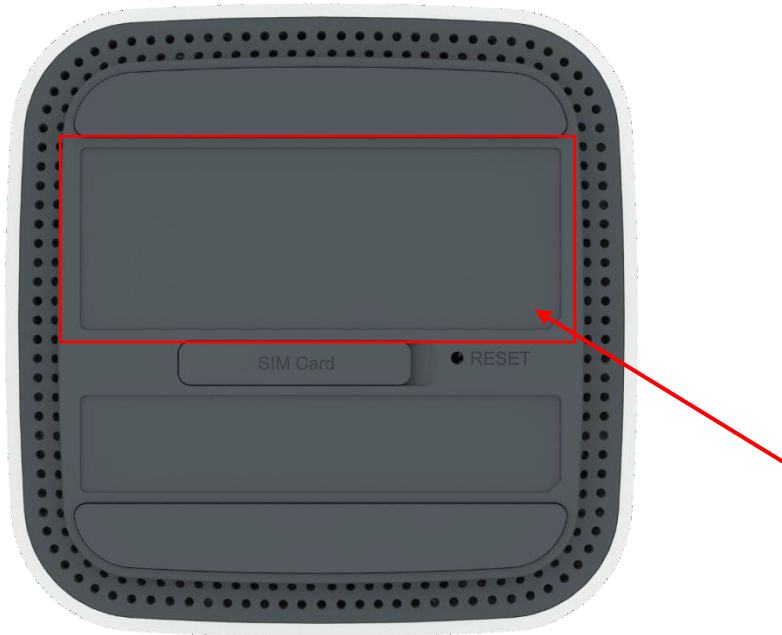

Label Location

Label

Model: M55 Pro

MIT wireless **5G Rockers**

Model: M55 Pro
SSID1: 5G Rockers-LongRange
SSID2: 5G Rockers-5G
WIFI Key: Connected
IP:192.168.1.1
Input:12V ~ 3A
Made in China

IMEI:8688660500308524

FCC ID: 2BBUT13EA2BBUT

S/N:FFA150000014

Model: M55

MIT wireless **5G Rockers**

Model: M55
SSID1: 5G Rockers-LongRange
SSID2: 5G Rockers-5G
WIFI Key: Connected
IP:192.168.1.1
Input:12V ~ 3A
Made in China

IMEI:8688660500308524

FCC ID: 2BBUT13EA2BBUT

S/N:FFA150000014

Model: SP-N66

MIT^{wireless} 5G Rockers

Model: SP-N66
SSID1: 5G Rockers-LongRange
SSID2: 5G Rockers-5G
WIFI Key: Connected
IP: 192.168.1.1
Input: 12V ⎓ 3A
Made in China