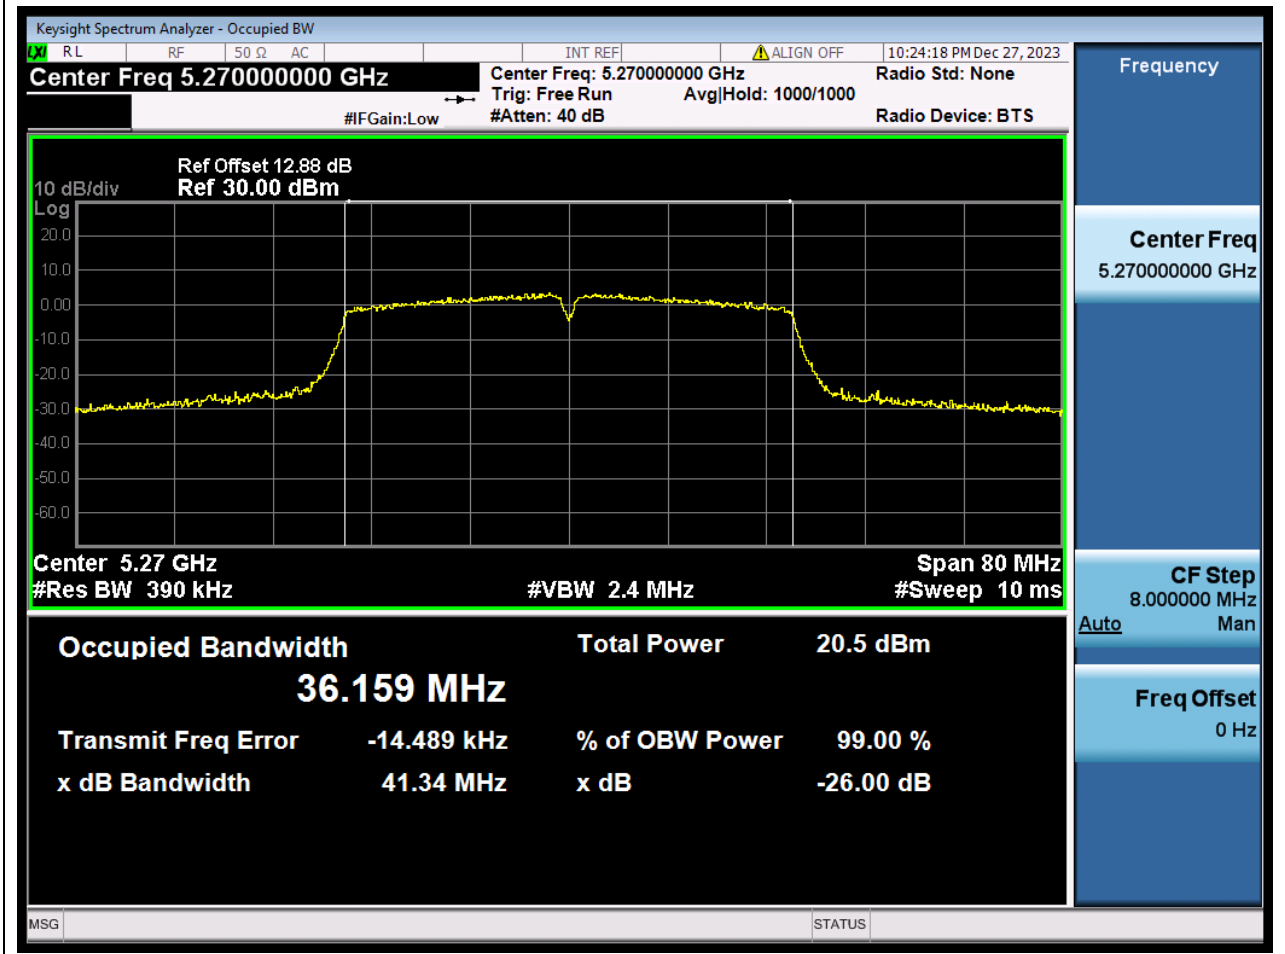

27. 802.11n_40M_U-NII-2A_L

27.2. A.2.2-99% Bandwidth(NTNV)

Center Frequency (MHz)	OBW Power (%)	RBW (MHz)	Detector	Limit (MHz)	OBW (MHz)	Verdict
5270	99	0.39	Peak	0	36.158943	N/A