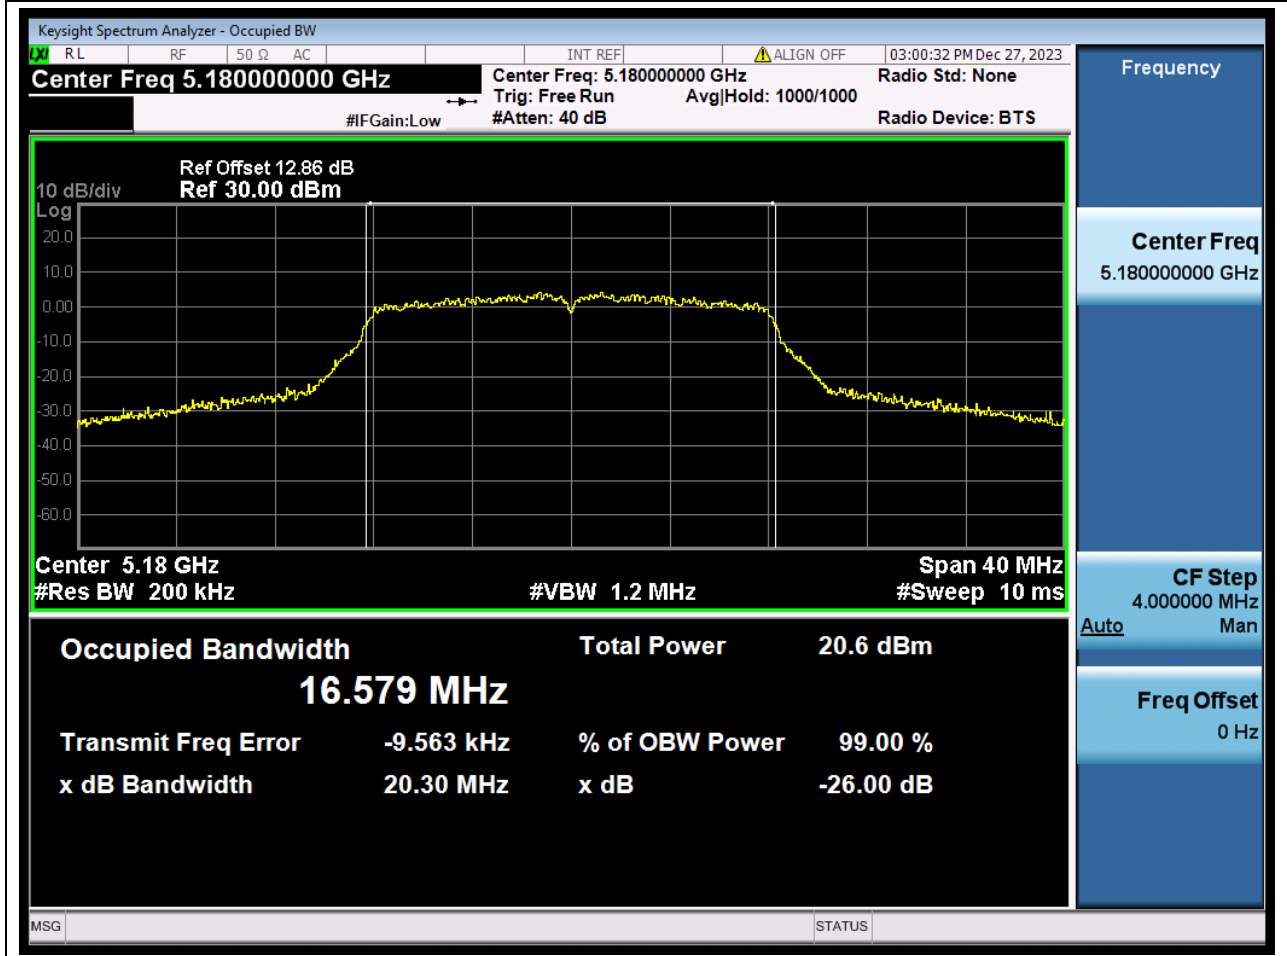

1. 802.11n_20M_U-NII-1_L

1.1. A.2.2-99% Bandwidth(NTNV)

Center Frequency (MHz)	OBW Power (%)	RBW (MHz)	Detector	Limit (MHz)	OBW (MHz)	Verdict
5180	99	0.2	Peak	0	16.579344	N/A