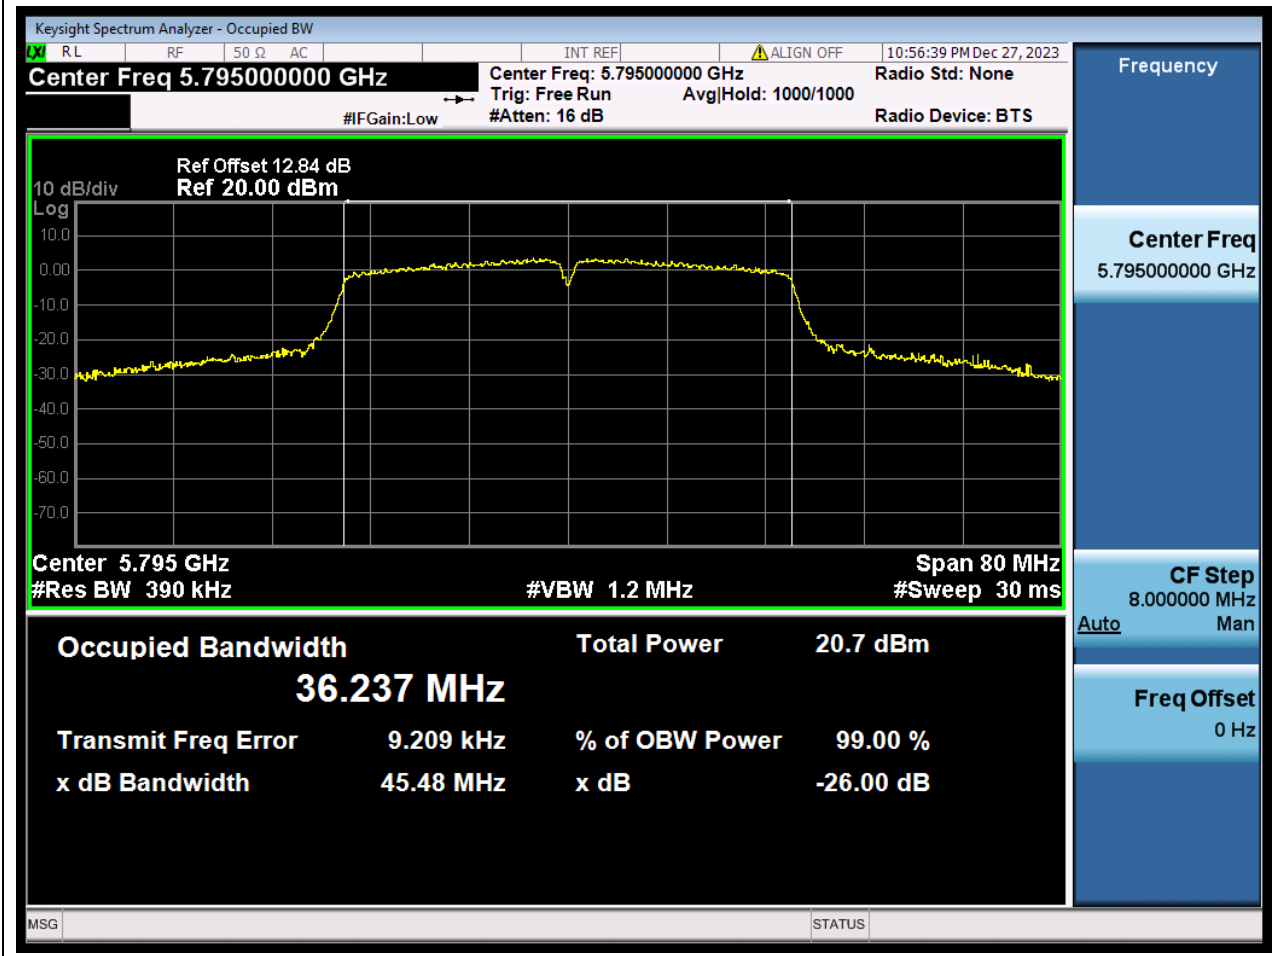

33. 802.11ac_40M_U-NII-3_H

33.2. A.2-26dB Bandwidth(NTNV)

Center Frequency (MHz)	XdB Down	RBW (MHz)	Detector	Limit (MHz)	XdB BandWidth (MHz)	Verdict
5795	26	0.39	Peak	0	45.478445	N/A

47. 802.11ac_80M_U-NII-3_M