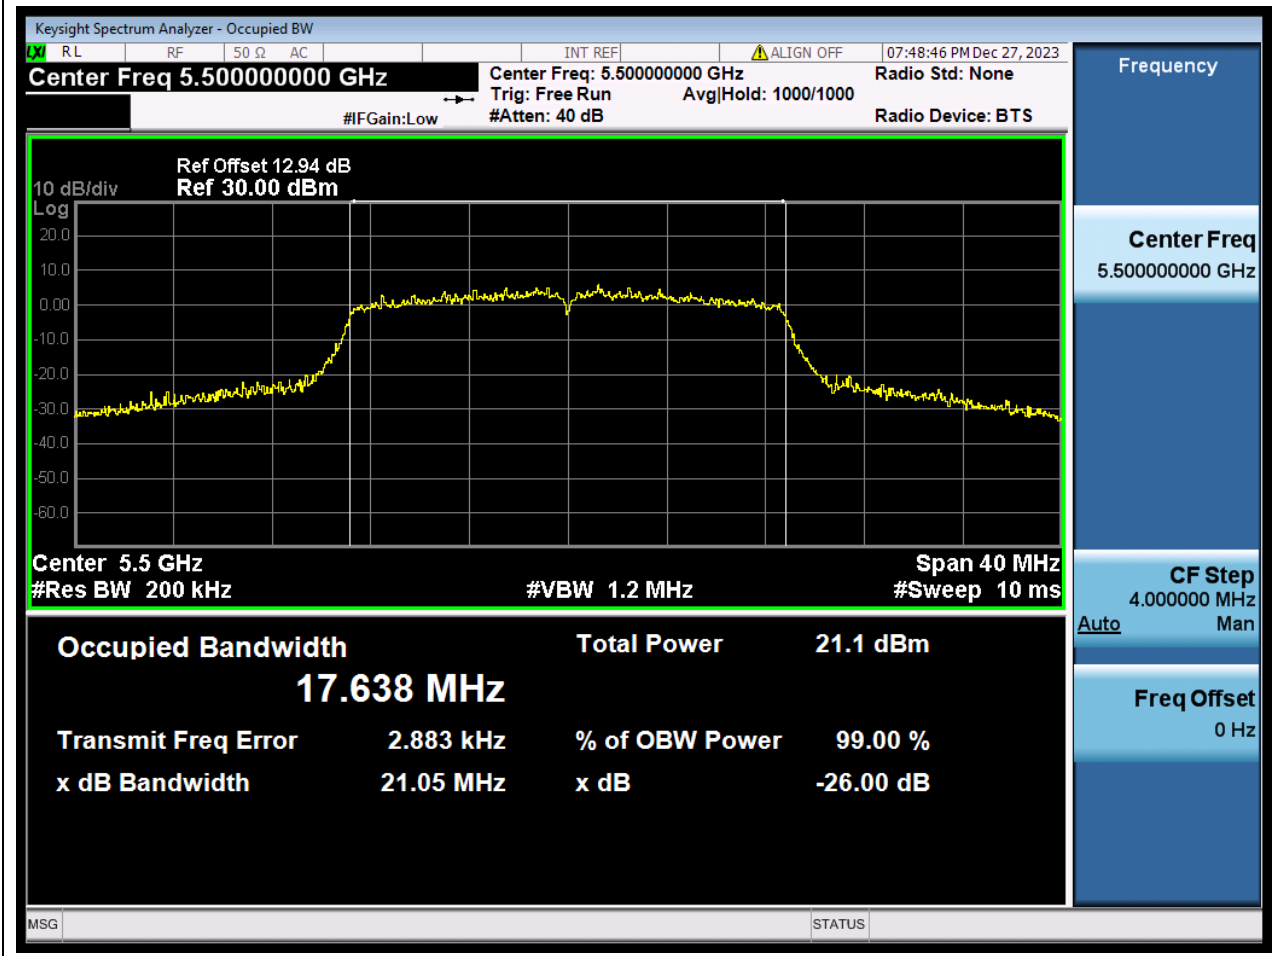

18. 802.11a_20M_U-NII-2C_L

18.2. A.2.2-99% Bandwidth(NTNV)

Center Frequency (MHz)	OBW Power (%)	RBW (MHz)	Detector	Limit (MHz)	OBW (MHz)	Verdict
5500	99	0.2	Peak	0	17.637575	N/A