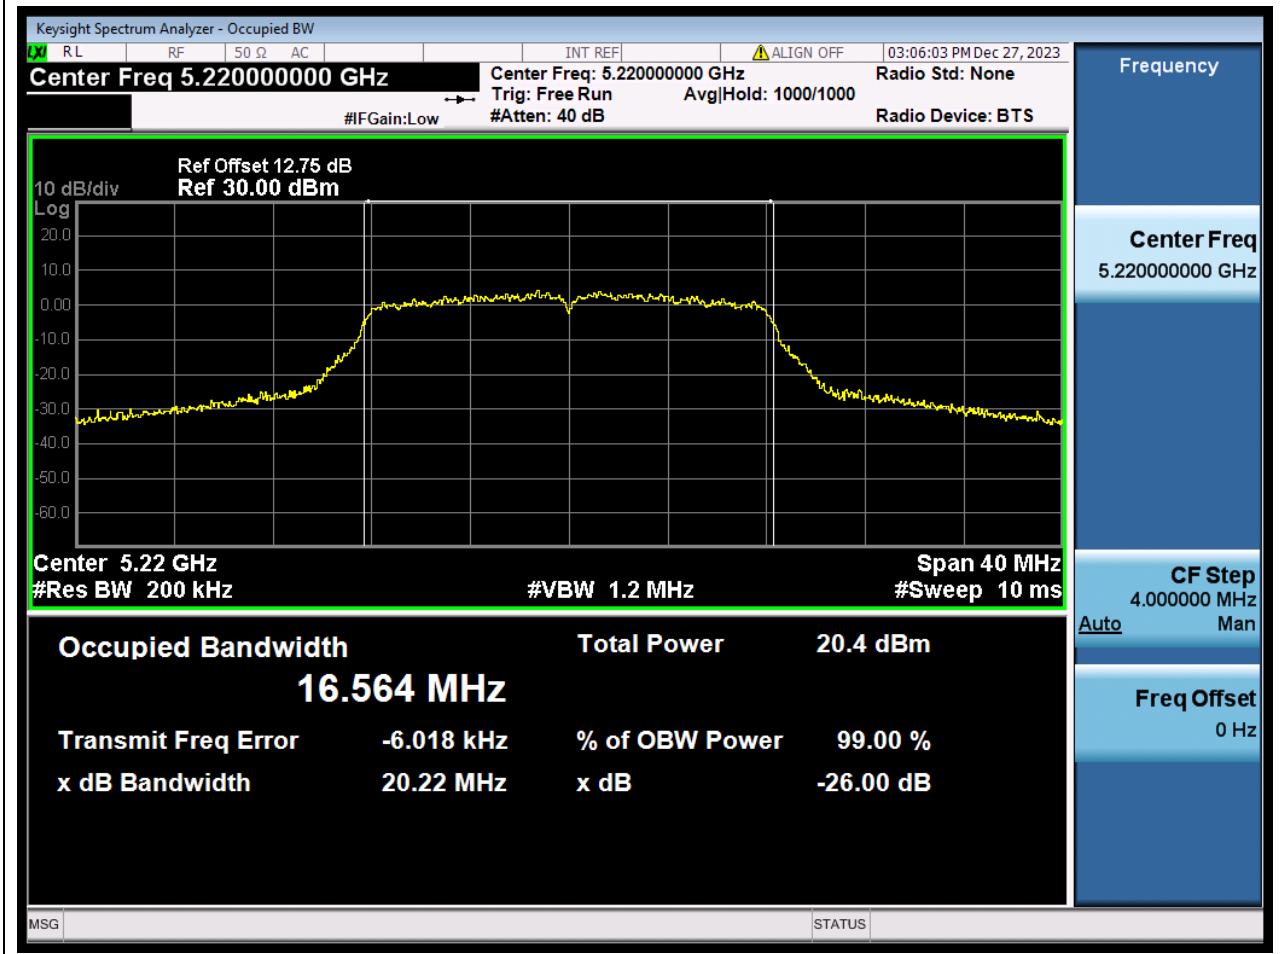

2. 802.11n_20M_U-NII-1_M

2.1. A.2.2-99% Bandwidth(NTNV)

Center Frequency (MHz)	OBW Power (%)	RBW (MHz)	Detector	Limit (MHz)	OBW (MHz)	Verdict
5220	99	0.2	Peak	0	16.564124	N/A