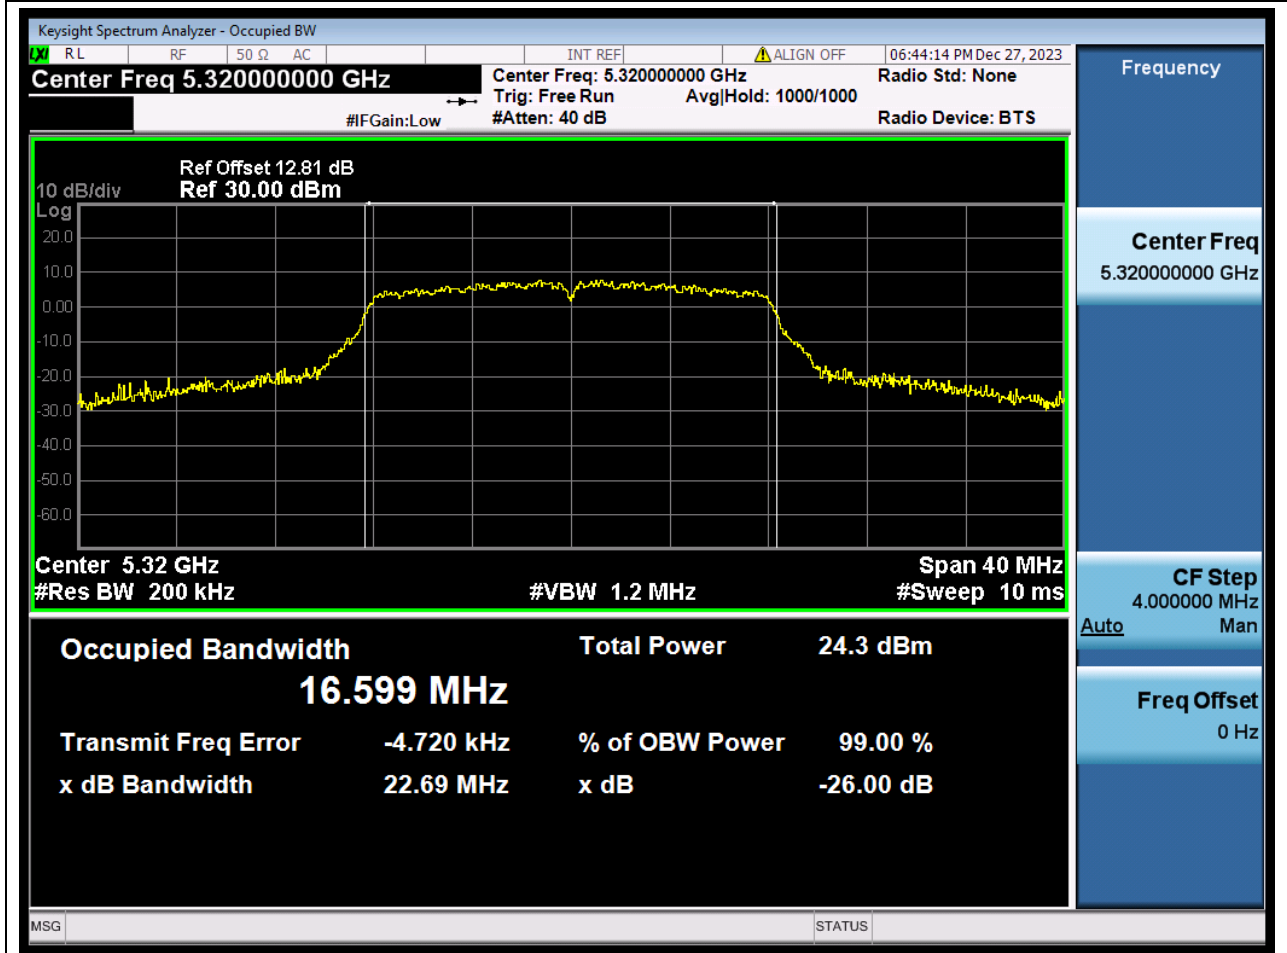

14. 802.11a_20M_U-NII-2A_H

14.1. A.2.2-99% Bandwidth(NTNV)

Center Frequency (MHz)	OBW Power (%)	RBW (MHz)	Detector	Limit (MHz)	OBW (MHz)	Verdict
5320	99	0.2	Peak	0	16.598797	N/A