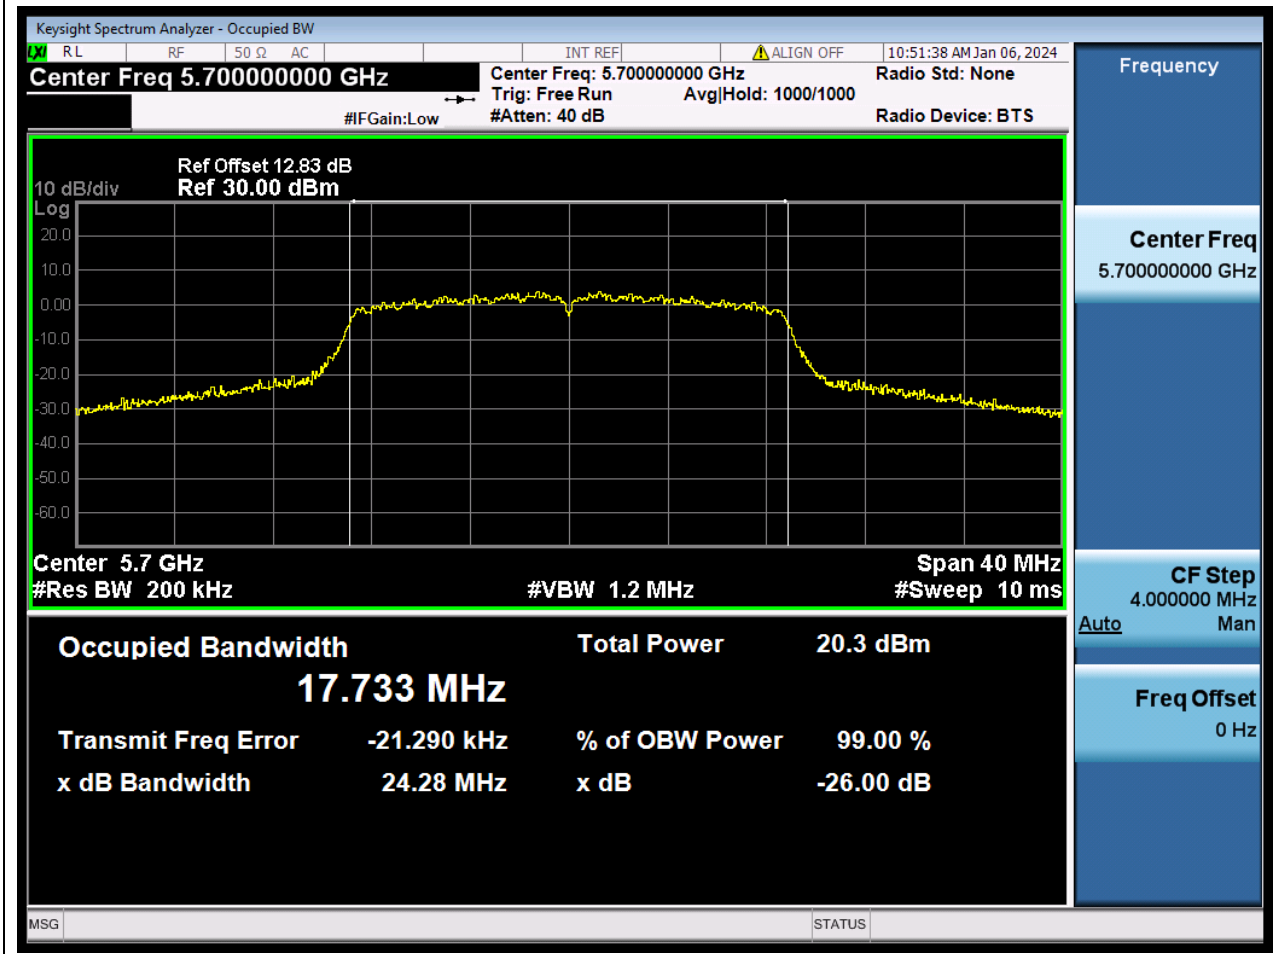

4. 802.11n_20M_U-NII-2C_H

4.1. A.2.2-99% Bandwidth(NTNV)

Center Frequency (MHz)	OBW Power (%)	RBW (MHz)	Detector	Limit (MHz)	OBW (MHz)	Verdict
5700	99	0.2	Peak	0	17.73276	N/A