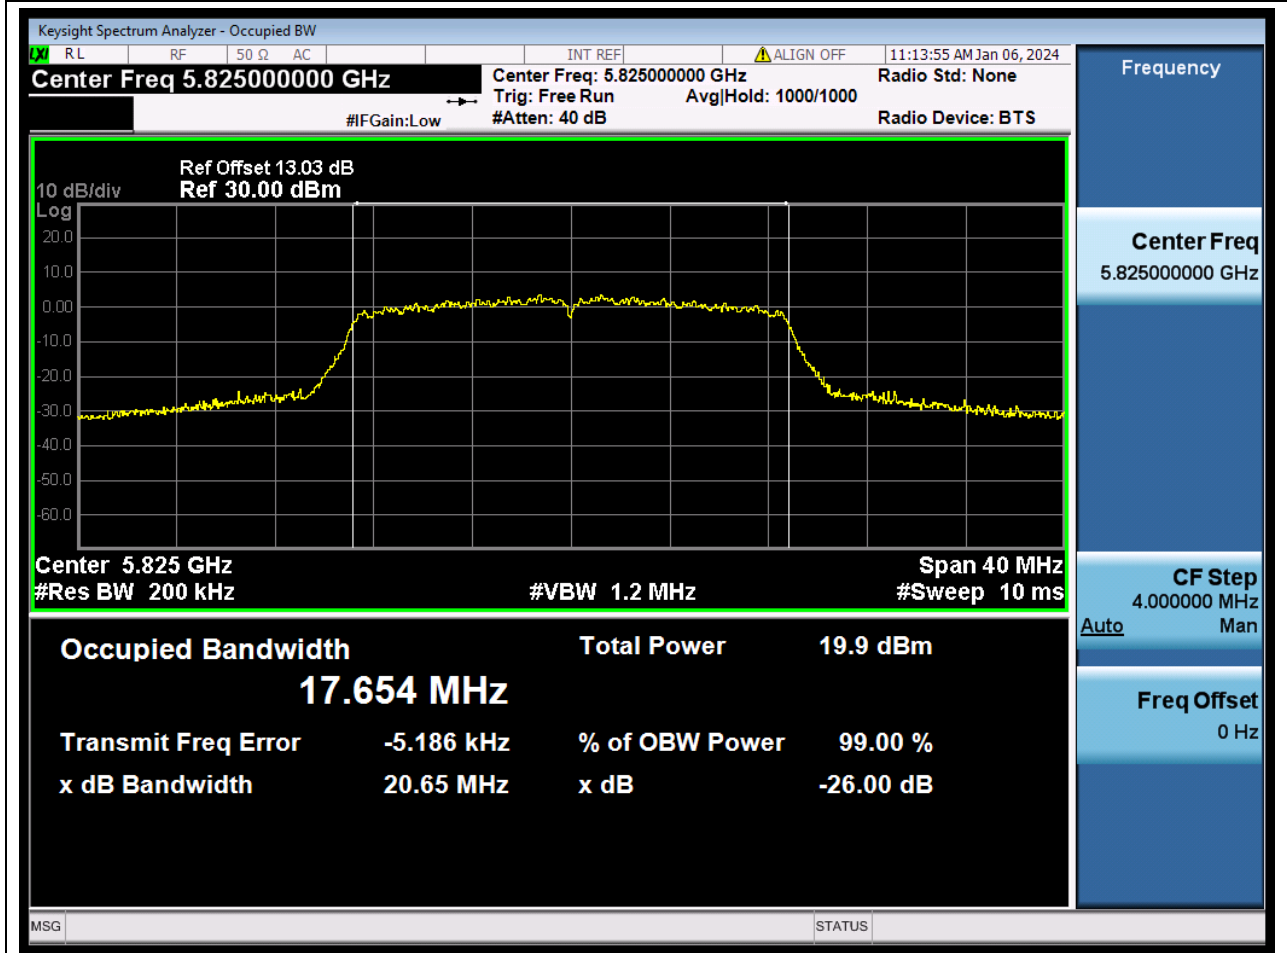

10. 802.11n_20M_U-NII-3_H

10.1. A.2.2-99% Bandwidth(NTNV)

Center Frequency (MHz)	OBW Power (%)	RBW (MHz)	Detector	Limit (MHz)	OBW (MHz)	Verdict
5825	99	0.2	Peak	0	17.654064	N/A