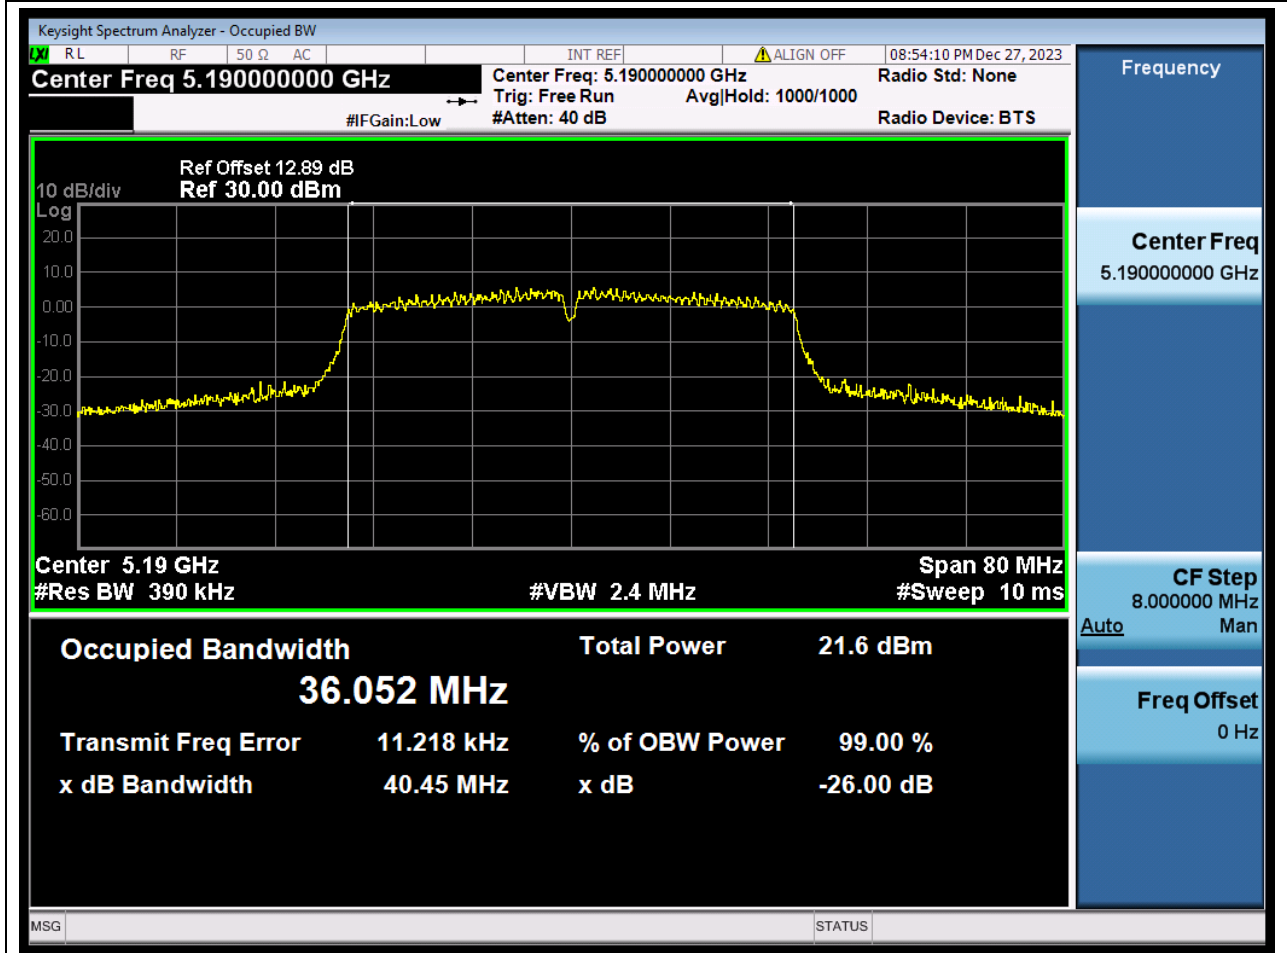

4. 802.11n_40M_U-NII-1_L

4.2. A.2.2-99% Bandwidth(NTNV)

Center Frequency (MHz)	OBW Power (%)	RBW (MHz)	Detector	Limit (MHz)	OBW (MHz)	Verdict
5190	99	0.39	Peak	0	36.052037	N/A