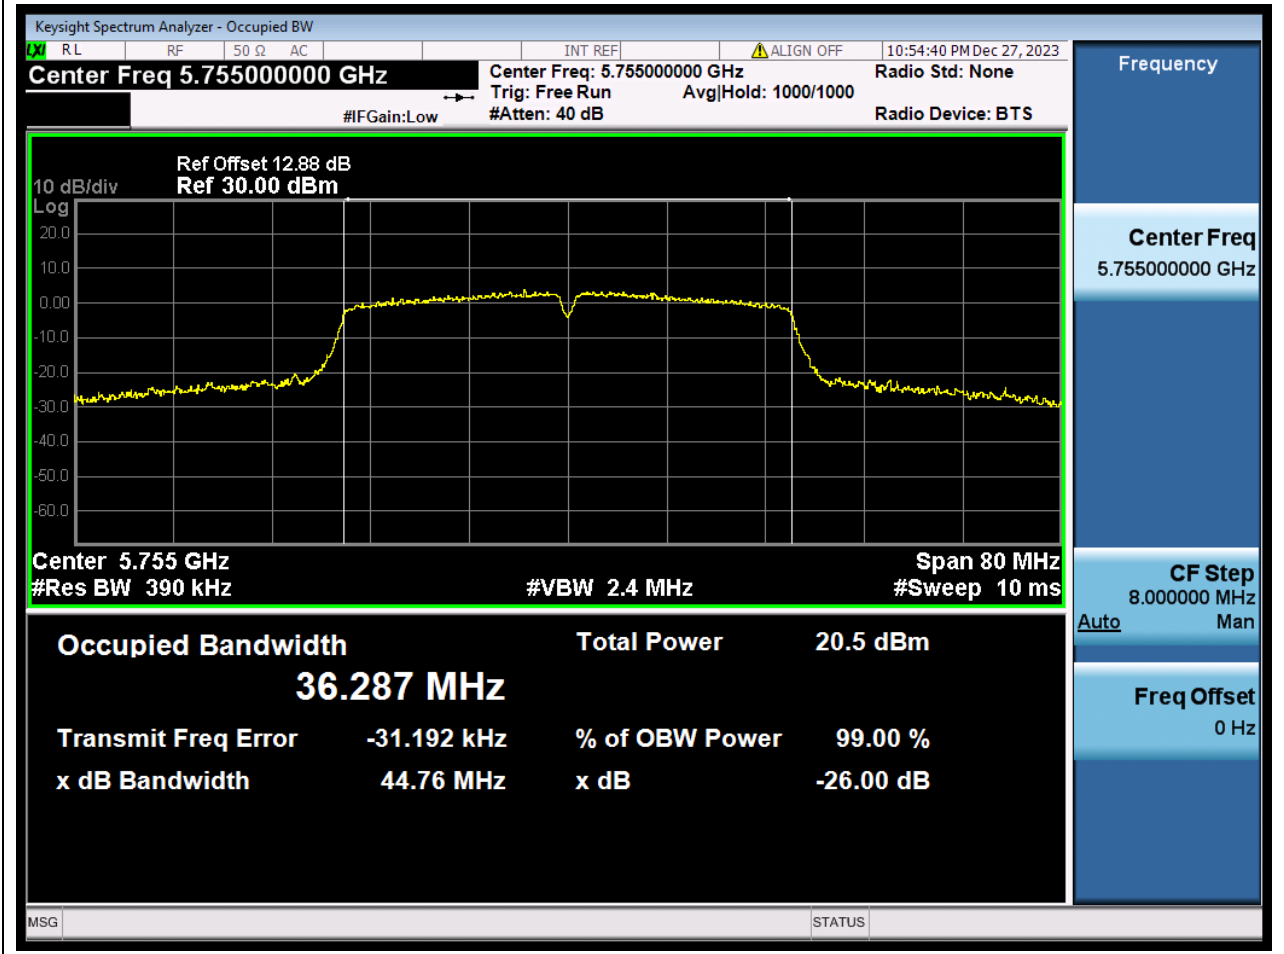

32. 802.11ac_40M_U-NII-3_L

32.2. A.2.2-99% Bandwidth(NTNV)

Center Frequency (MHz)	OBW Power (%)	RBW (MHz)	Detector	Limit (MHz)	OBW (MHz)	Verdict
5755	99	0.39	Peak	0	36.287262	N/A