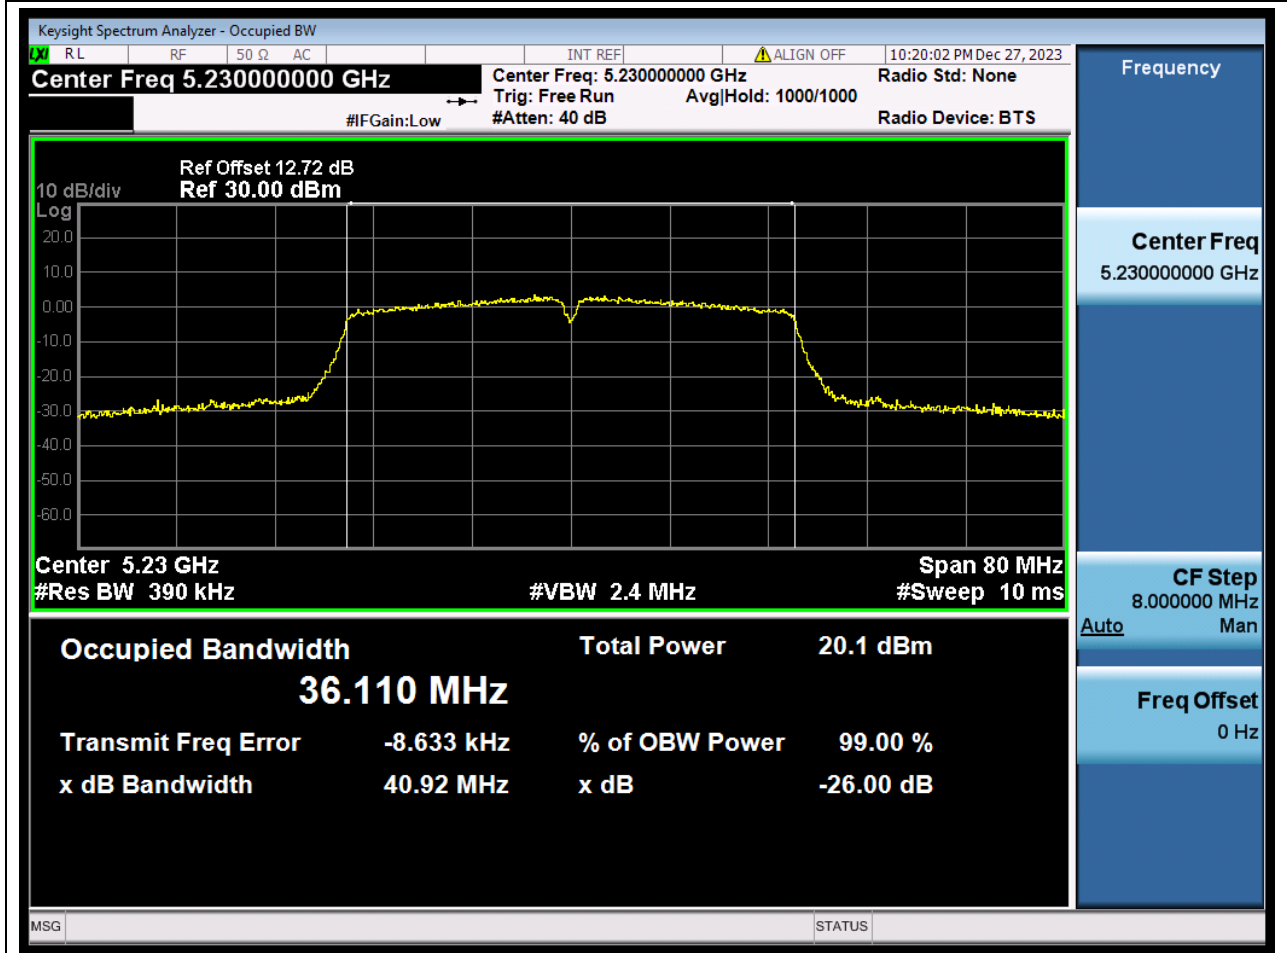

10. 802.11ac_40M_U-NII-1_H

10.2. A.2.2-99% Bandwidth(NTNV)

Center Frequency (MHz)	OBW Power (%)	RBW (MHz)	Detector	Limit (MHz)	OBW (MHz)	Verdict
5230	99	0.39	Peak	0	36.109911	N/A