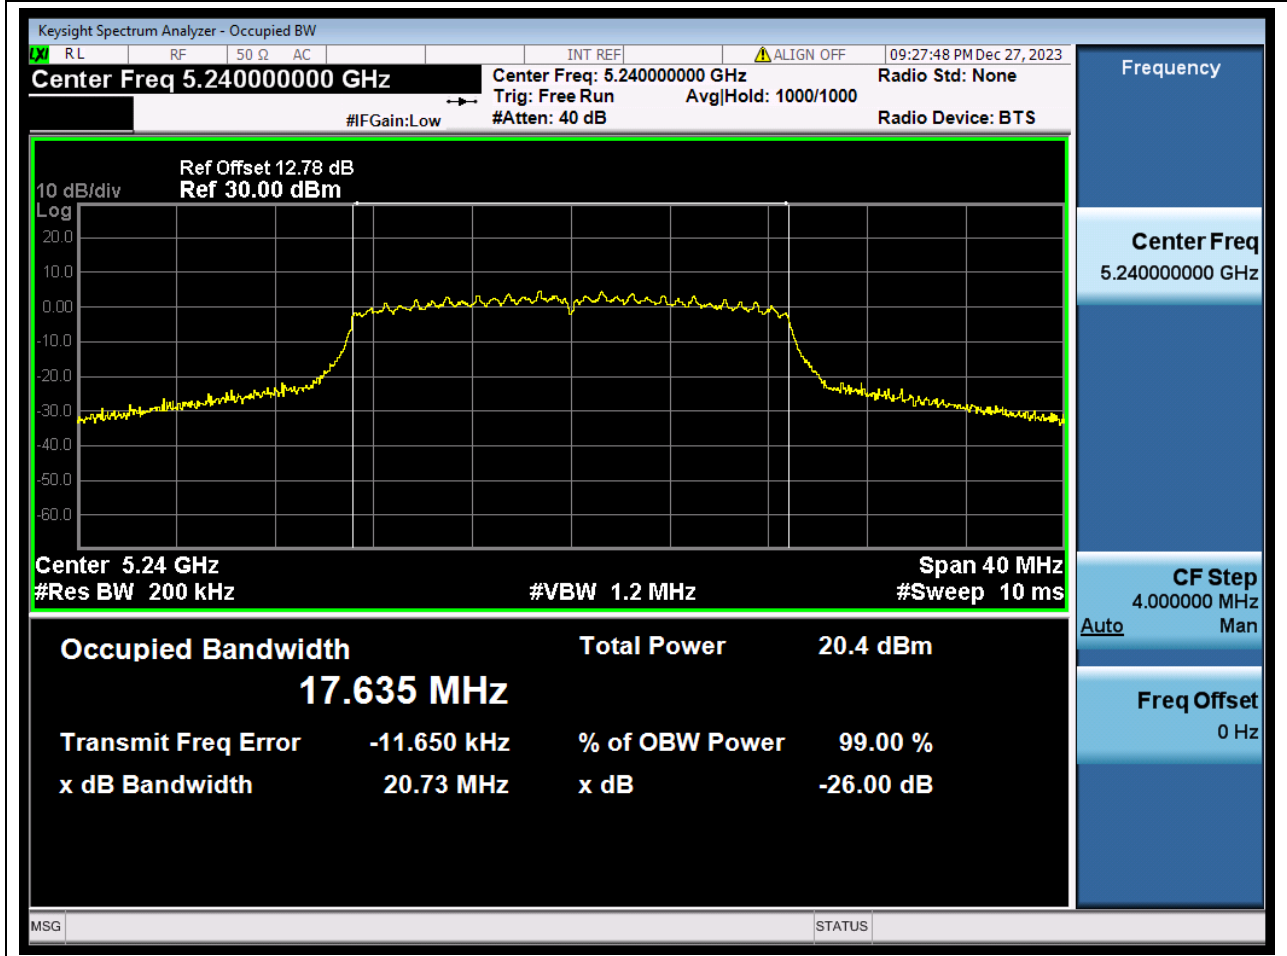

8. 802.11ac_20M_U-NII-1_H

8.2. A.2.2-99% Bandwidth(NTNV)

Center Frequency (MHz)	OBW Power (%)	RBW (MHz)	Detector	Limit (MHz)	OBW (MHz)	Verdict
5240	99	0.2	Peak	0	17.63457	N/A