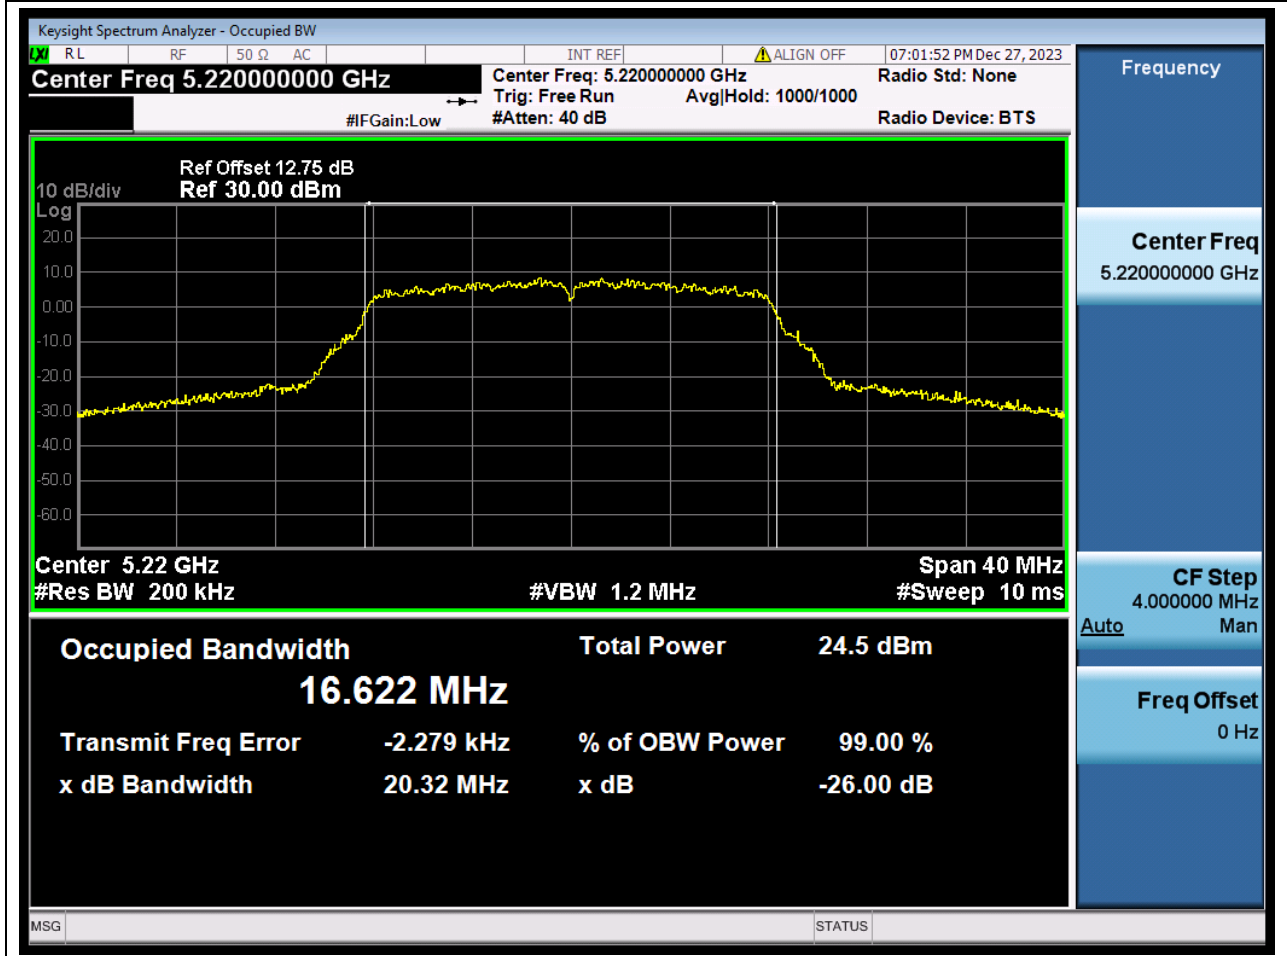

16. 802.11a_20M_U-NII-1_M

16.1. A.2.2-99% Bandwidth(NTNV)

Center Frequency (MHz)	OBW Power (%)	RBW (MHz)	Detector	Limit (MHz)	OBW (MHz)	Verdict
5220	99	0.2	Peak	0	16.62224	N/A