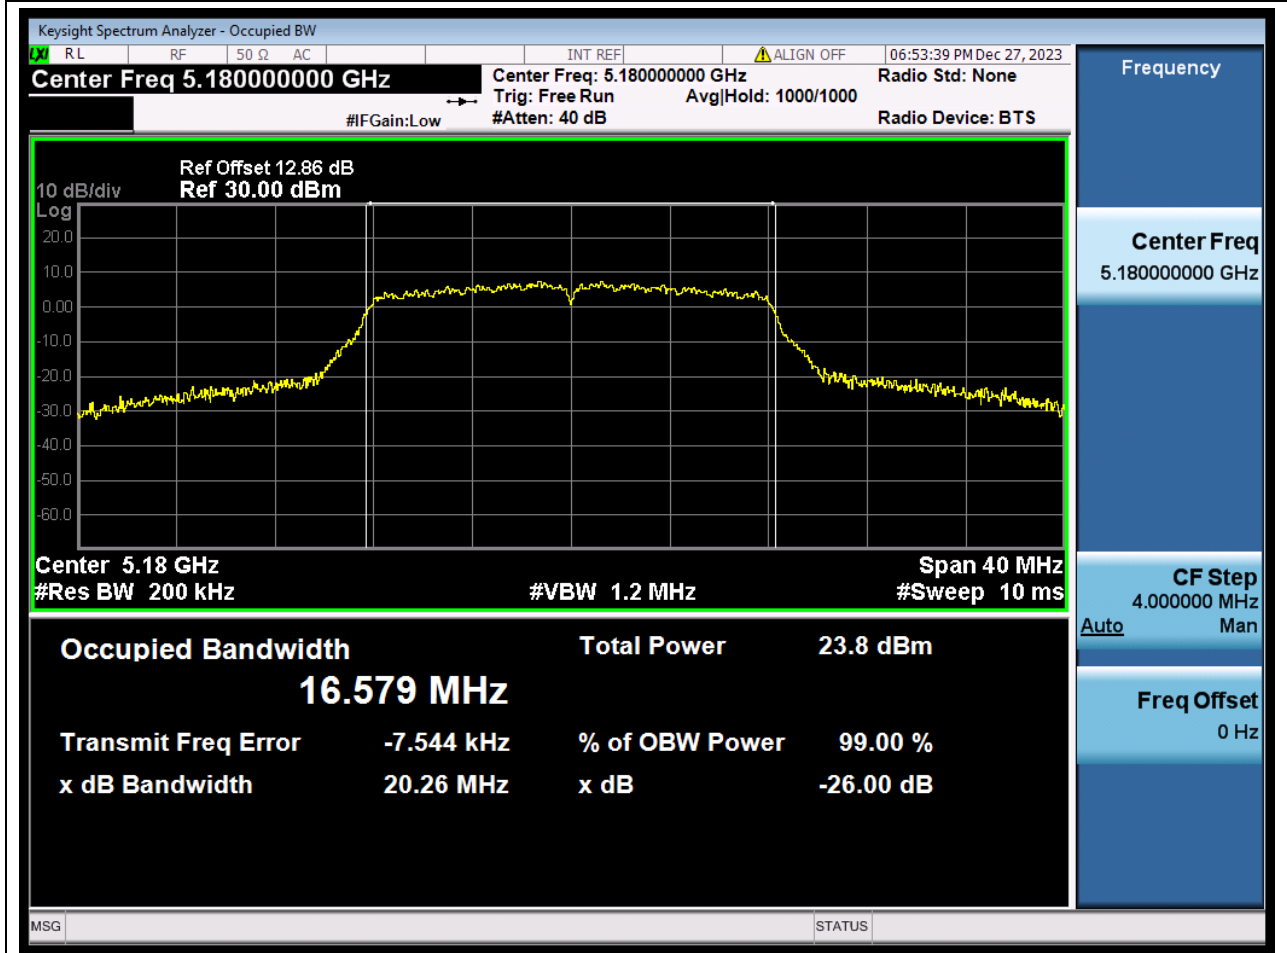

15. 802.11a_20M_U-NII-1_L

15.1. A.2.2-99% Bandwidth(NTNV)

Center Frequency (MHz)	OBW Power (%)	RBW (MHz)	Detector	Limit (MHz)	OBW (MHz)	Verdict
5180	99	0.2	Peak	0	16.578559	N/A