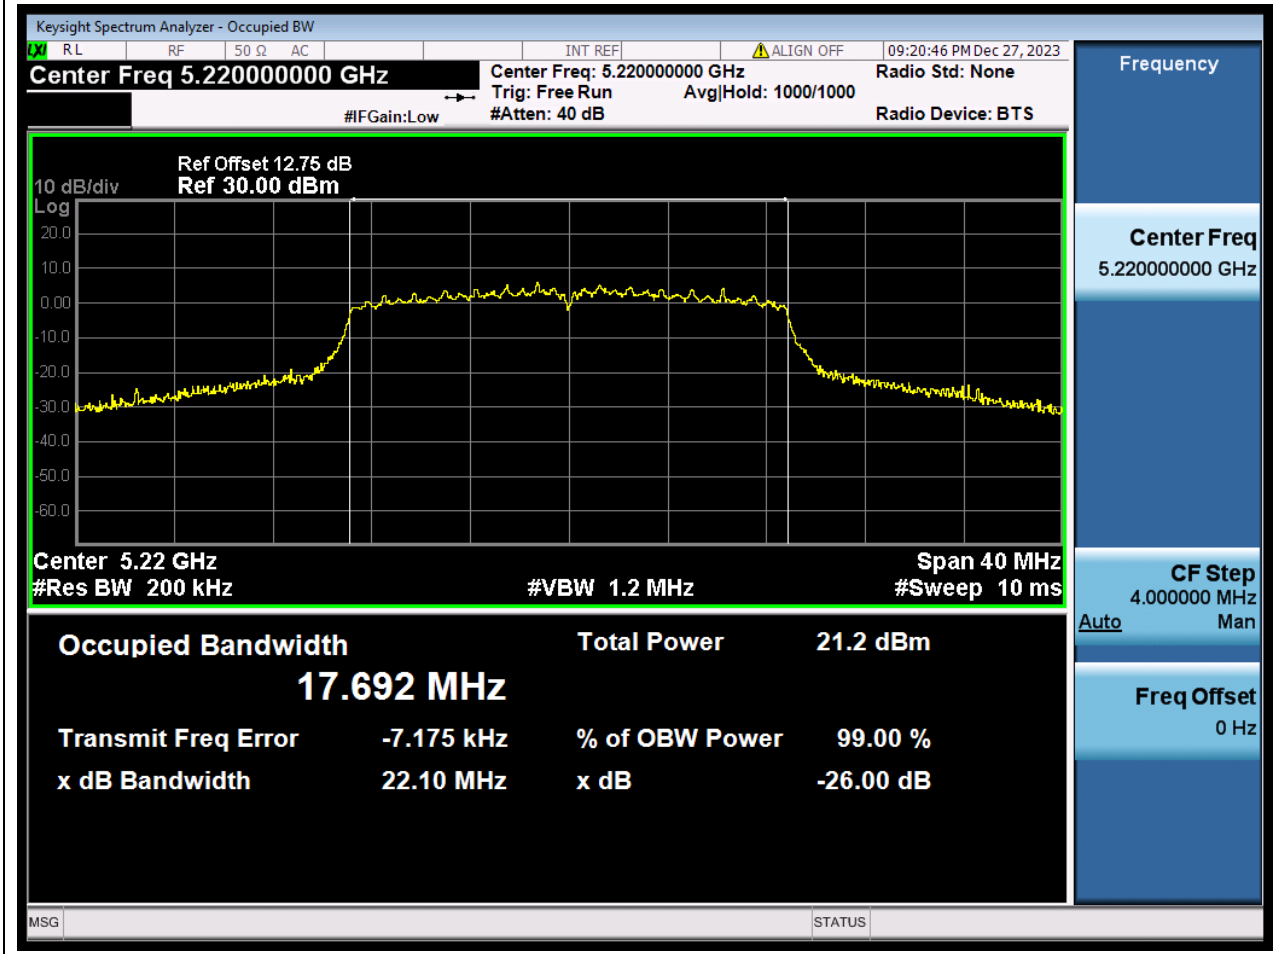

7. 802.11ac_20M_U-NII-1_M

7.2. A.2.2-99% Bandwidth(NTNV)

Center Frequency (MHz)	OBW Power (%)	RBW (MHz)	Detector	Limit (MHz)	OBW (MHz)	Verdict
5220	99	0.2	Peak	0	17.69167	N/A