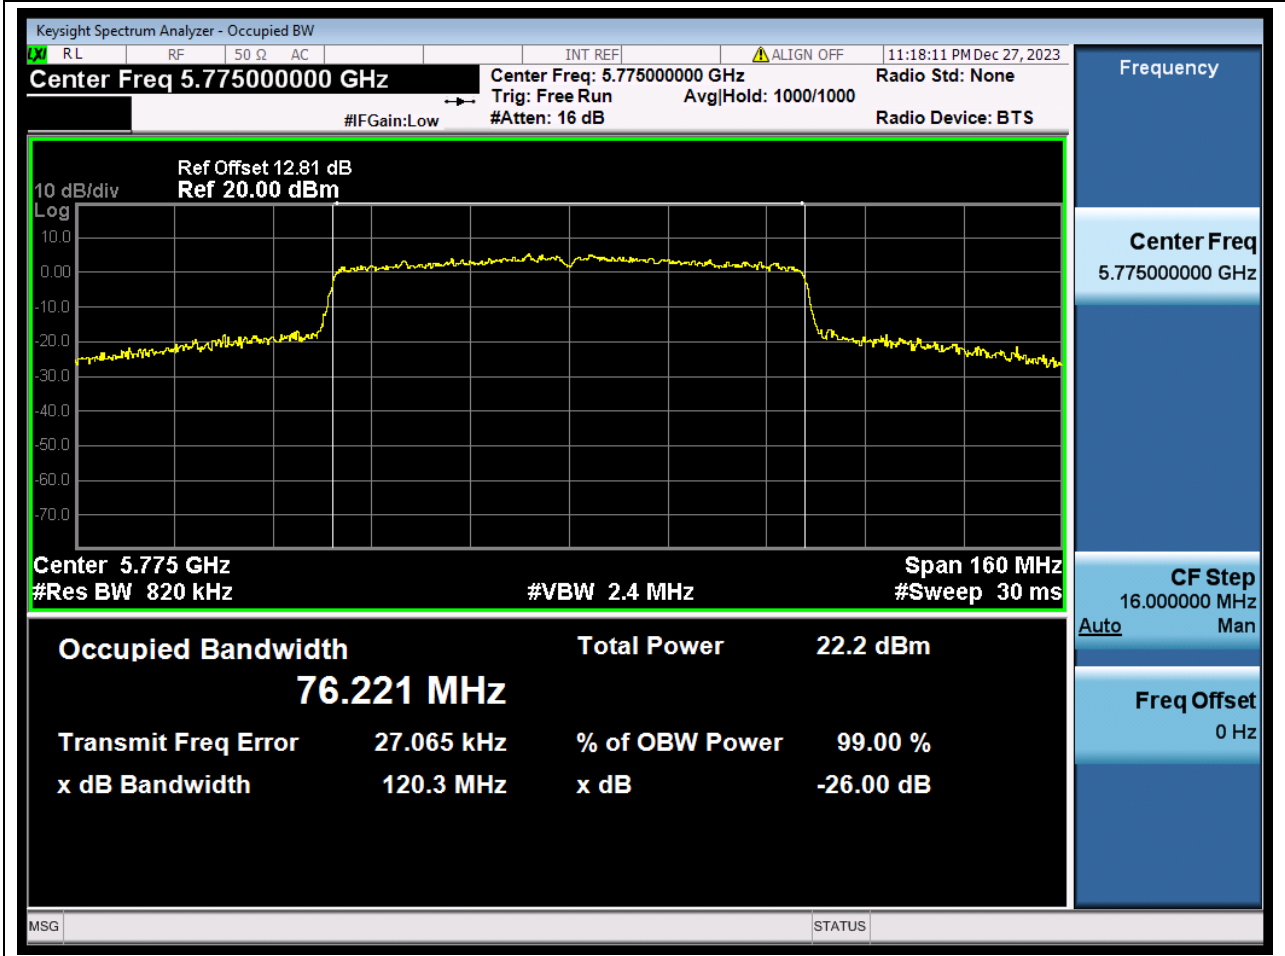

47. 802.11ac_80M_U-NII-3_M

47.1. A.2-26dB Bandwidth(NTNV)

Center Frequency (MHz)	XdB Down	RBW (MHz)	Detector	Limit (MHz)	XdB BandWidth (MHz)	Verdict
5775	26	0.82	Peak	0	120.302871	N/A