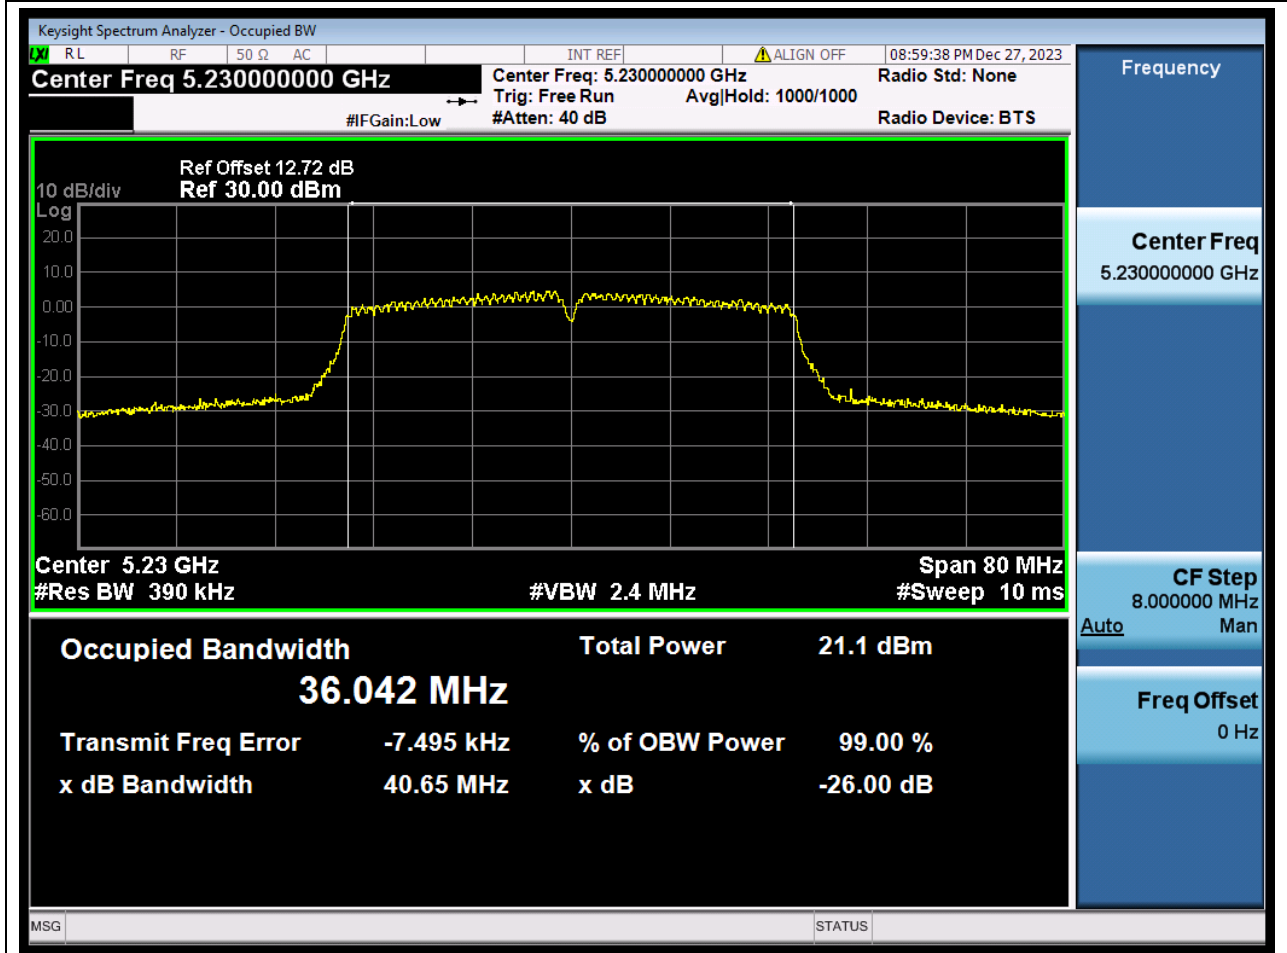

5. 802.11n_40M_U-NII-1_H

5.2. A.2.2-99% Bandwidth(NTNV)

Center Frequency (MHz)	OBW Power (%)	RBW (MHz)	Detector	Limit (MHz)	OBW (MHz)	Verdict
5230	99	0.39	Peak	0	36.041964	N/A