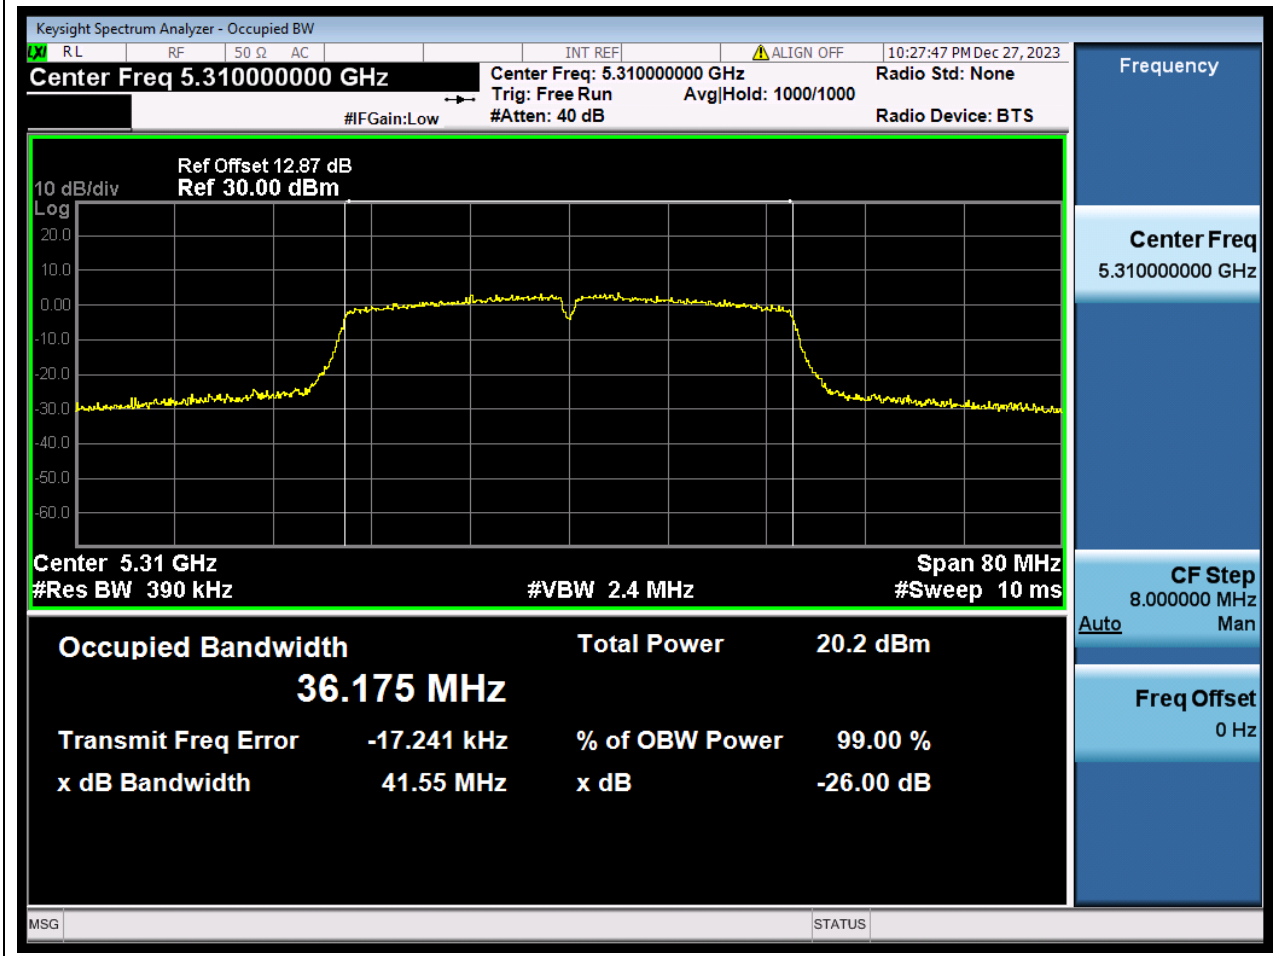

28. 802.11n_40M_U-NII-2A_H

28.2. A.2.2-99% Bandwidth(NTNV)

Center Frequency (MHz)	OBW Power (%)	RBW (MHz)	Detector	Limit (MHz)	OBW (MHz)	Verdict
5310	99	0.39	Peak	0	36.175135	N/A