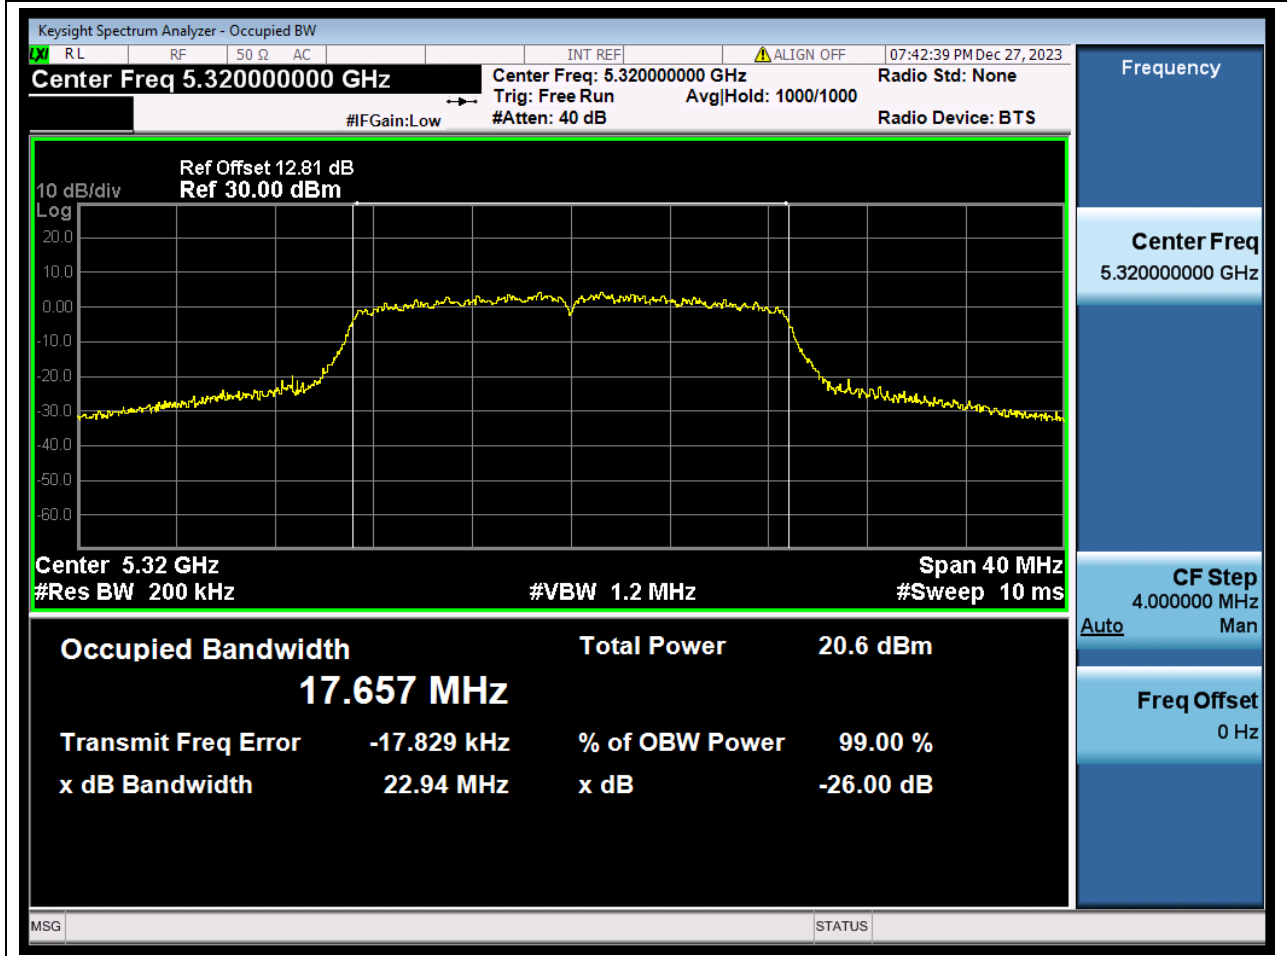

26. 802.11n_20M_U-NII-2A_H

26.1. A.2.2-99% Bandwidth(NTNV)

Center Frequency (MHz)	OBW Power (%)	RBW (MHz)	Detector	Limit (MHz)	OBW (MHz)	Verdict
5320	99	0.2	Peak	0	17.656982	N/A