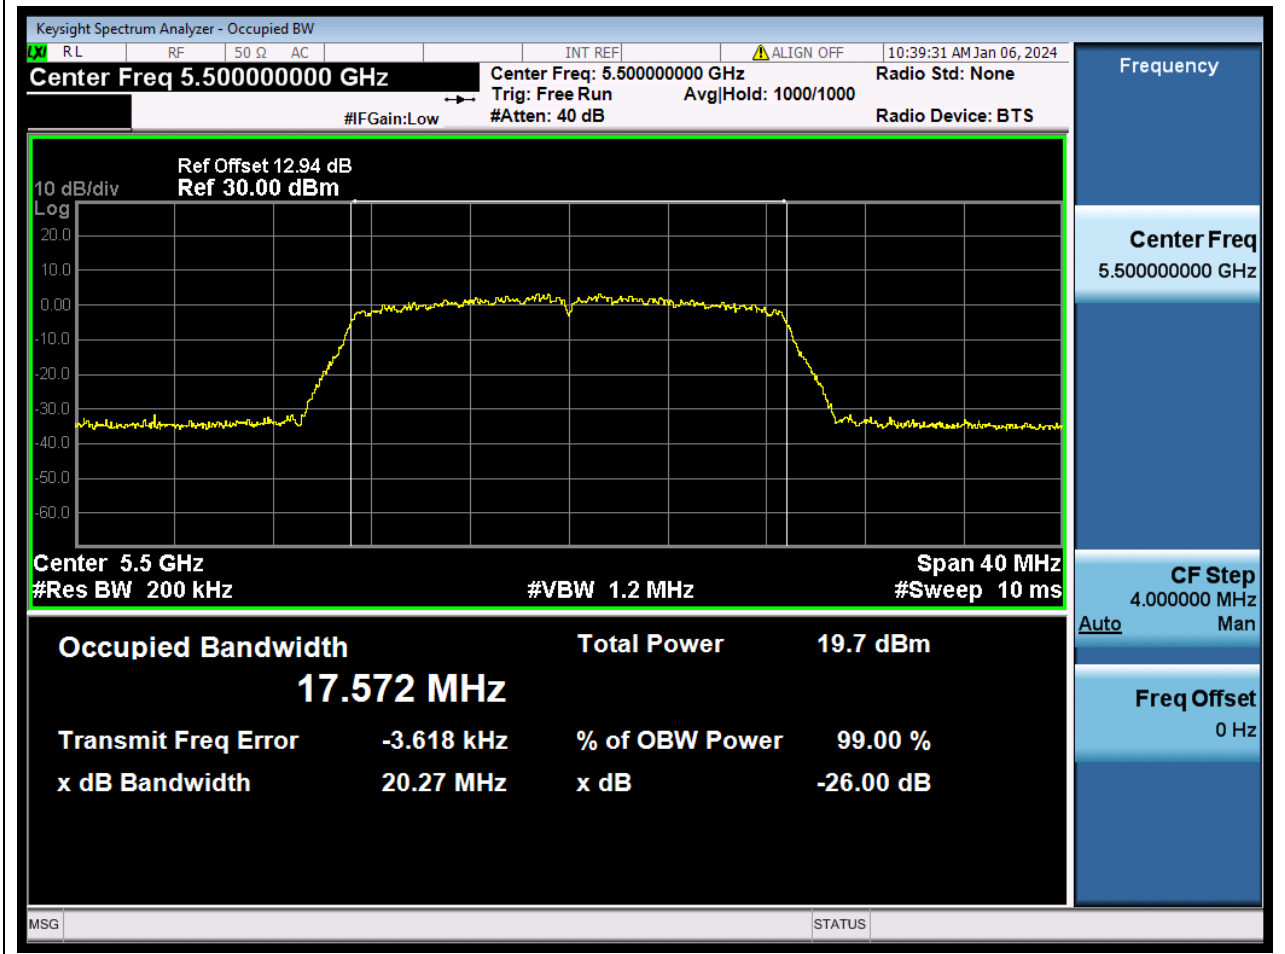

2. 802.11n_20M_U-NII-2C_L

2.1. A.2.2-99% Bandwidth(NTNV)

Center Frequency (MHz)	OBW Power (%)	RBW (MHz)	Detector	Limit (MHz)	OBW (MHz)	Verdict
5500	99	0.2	Peak	0	17.572334	N/A