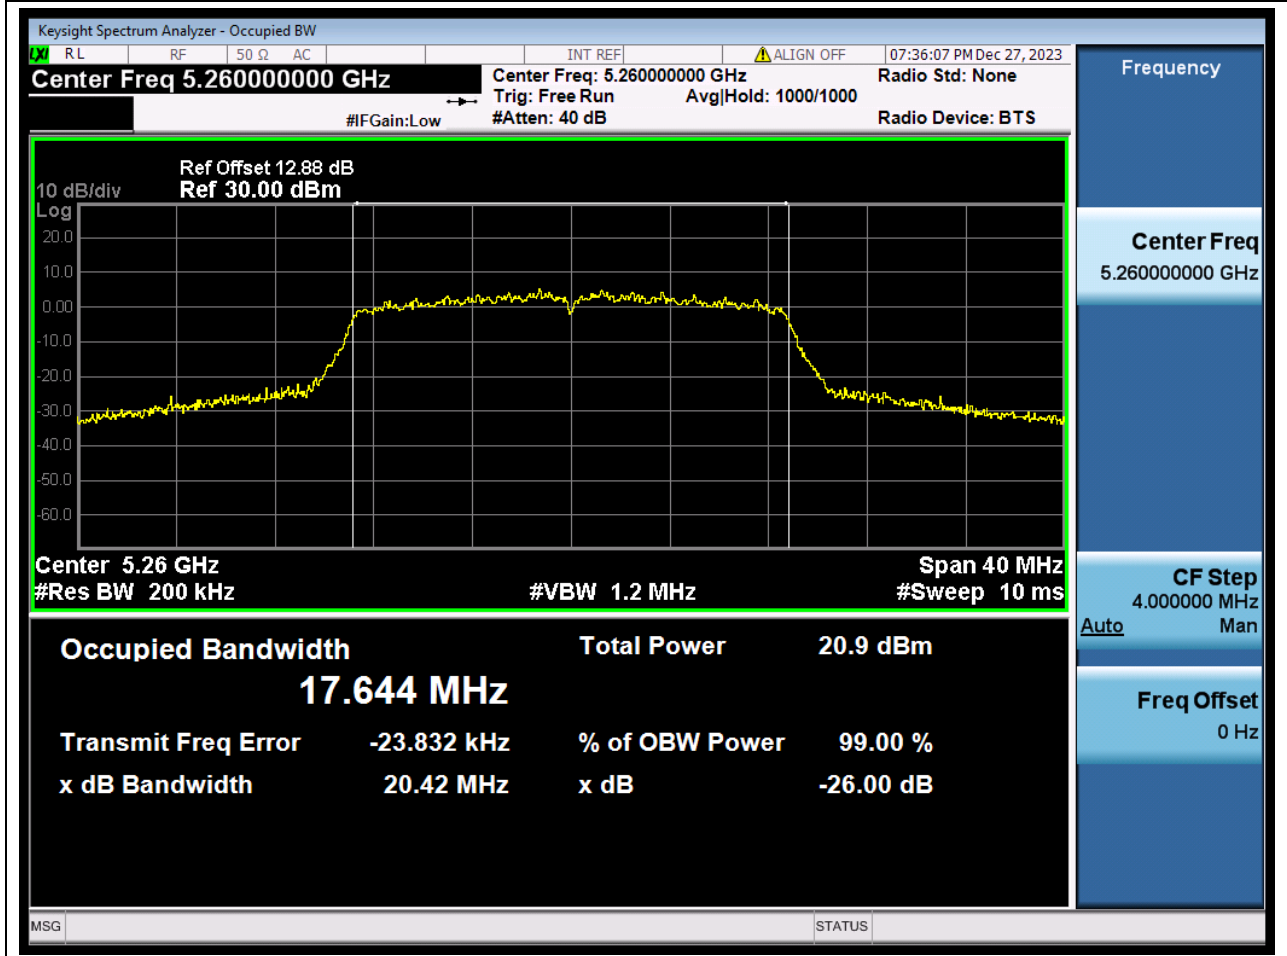

24. 802.11n_20M_U-NII-2A_L

24.1. A.2.2-99% Bandwidth(NTNV)

Center Frequency (MHz)	OBW Power (%)	RBW (MHz)	Detector	Limit (MHz)	OBW (MHz)	Verdict
5260	99	0.2	Peak	0	17.644246	N/A