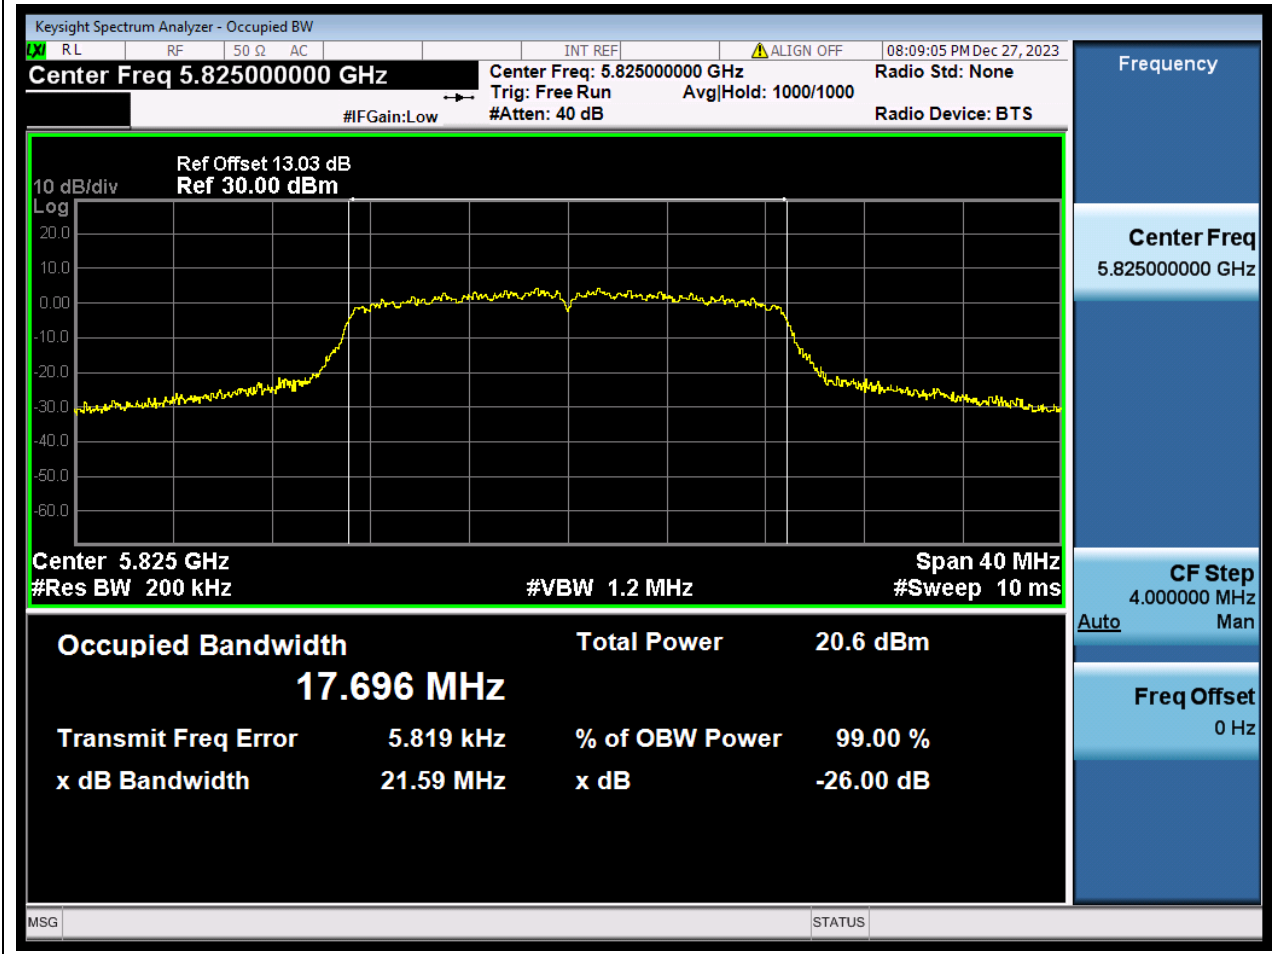

23. 802.11a_20M_U-NII-3_H

23.2. A.2.2-99% Bandwidth(NTNV)

Center Frequency (MHz)	OBW Power (%)	RBW (MHz)	Detector	Limit (MHz)	OBW (MHz)	Verdict
5825	99	0.2	Peak	0	17.695601	N/A