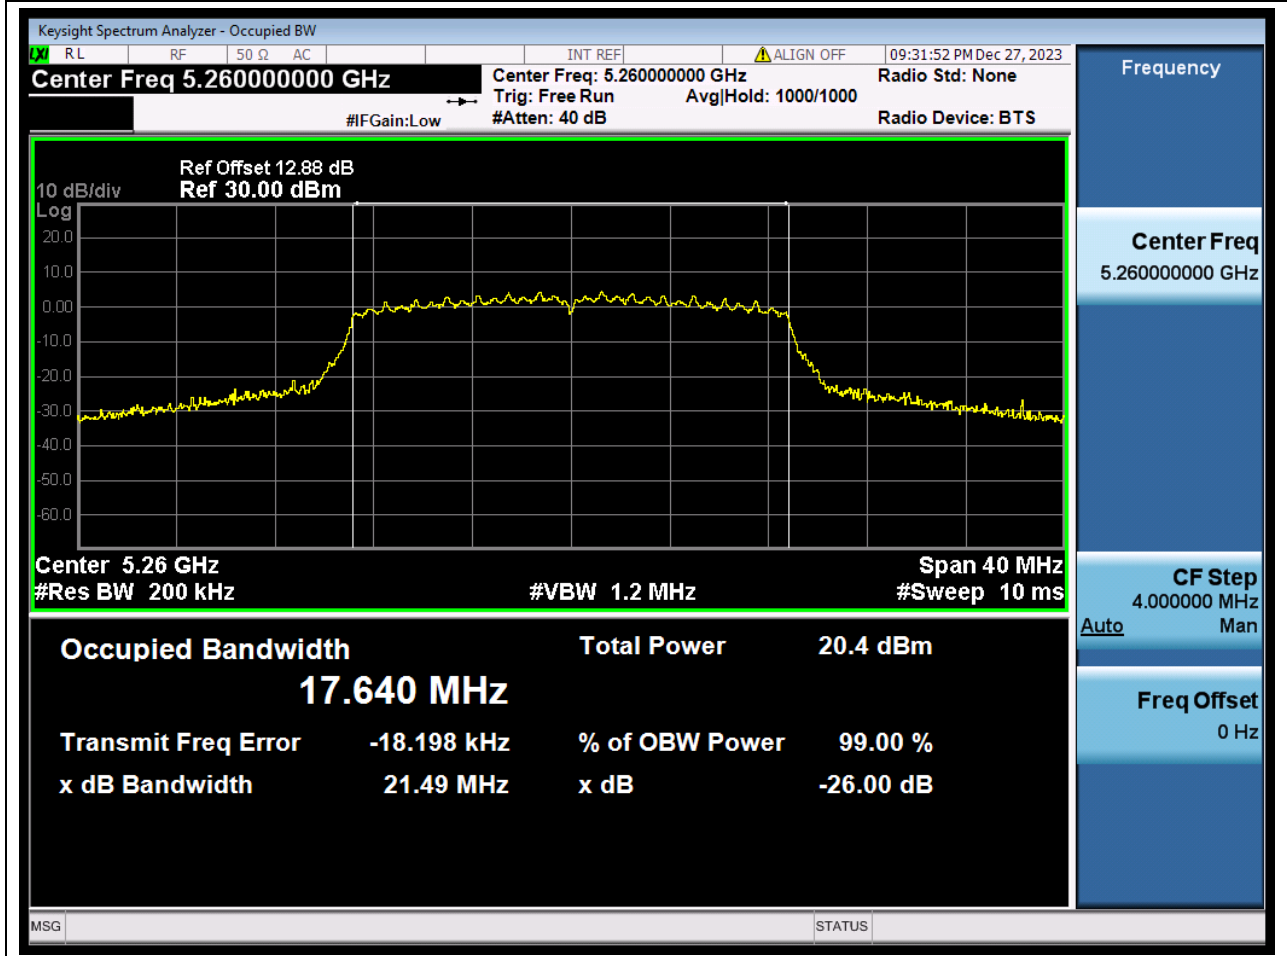

34. 802.11ac_20M_U-NII-2A_L

34.1. A.2.2-99% Bandwidth(NTNV)

Center Frequency (MHz)	OBW Power (%)	RBW (MHz)	Detector	Limit (MHz)	OBW (MHz)	Verdict
5260	99	0.2	Peak	0	17.639567	N/A