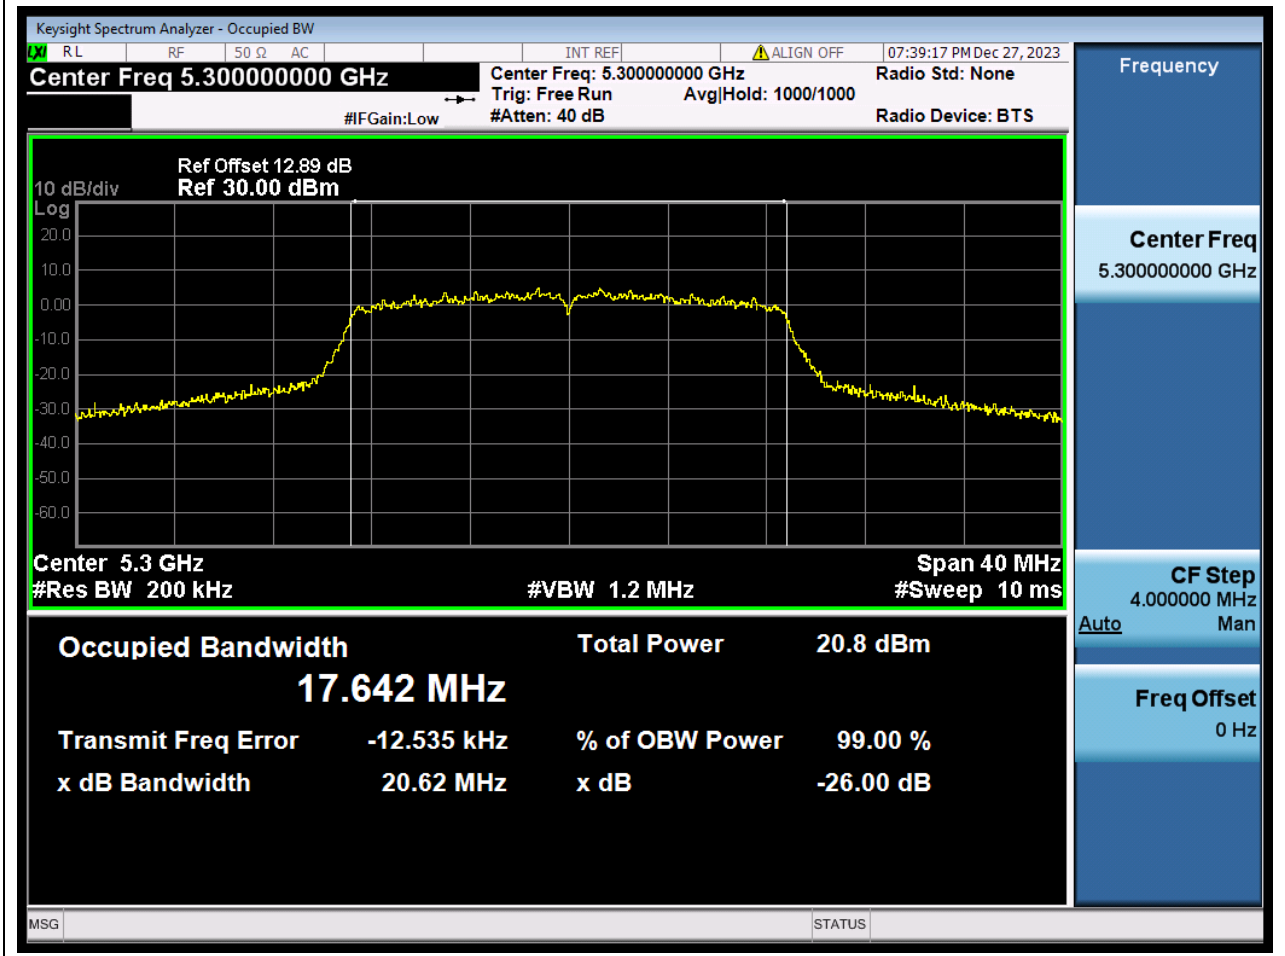

25. 802.11n_20M_U-NII-2A_M

25.1. A.2.2-99% Bandwidth(NTNV)

Center Frequency (MHz)	OBW Power (%)	RBW (MHz)	Detector	Limit (MHz)	OBW (MHz)	Verdict
5300	99	0.2	Peak	0	17.641619	N/A