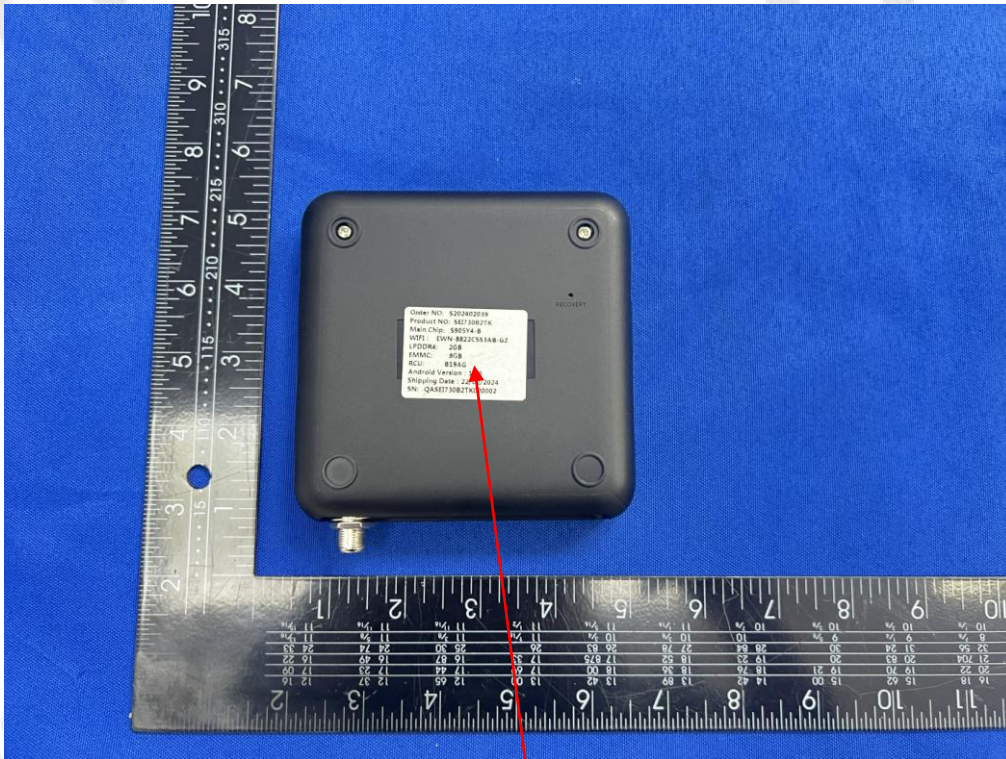

## FCC-ID Label Information

### 1. Label location:

Size: L3.0cm\*W2.0cm

**ADTH NEXTGEN TV Box**

**Model: X23A3U-Z2**

**FCC ID: 2BBTW-X23A3U-Z1**