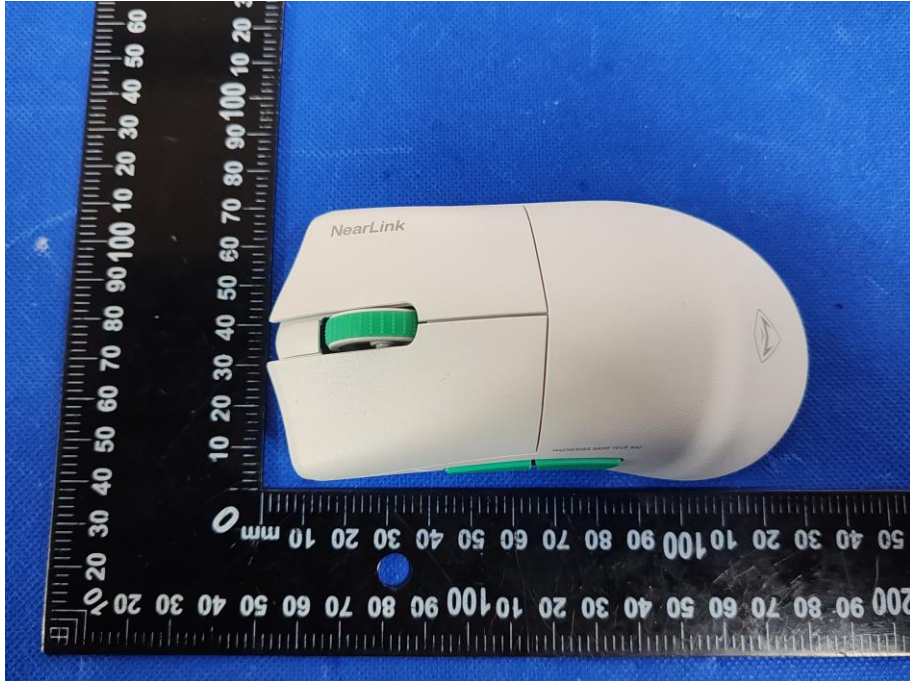

### EUT PHOTO(External Photos)

Shenzhen DL Testing Technology Co., Ltd.

\*\*\*\*\* END OF REPORT \*\*\*\*\*