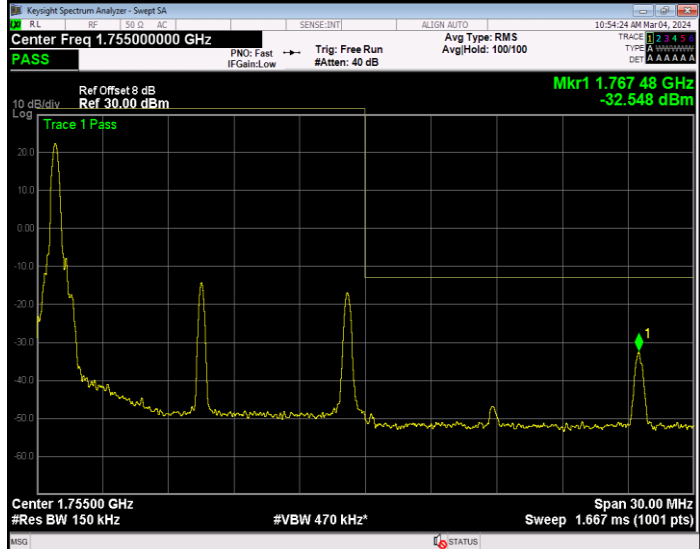

Band4 QPSK BW=10MHz Channel=20350 RB Size=50 Position=#0

Band4 QPSK BW=15MHz Channel=20025 RB Size=1 Position=#0

Band4 QPSK BW=15MHz Channel=20025 RB Size=75 Position=#0

Band4 QPSK BW=15MHz Channel=20325 RB Size=1 Position=#0