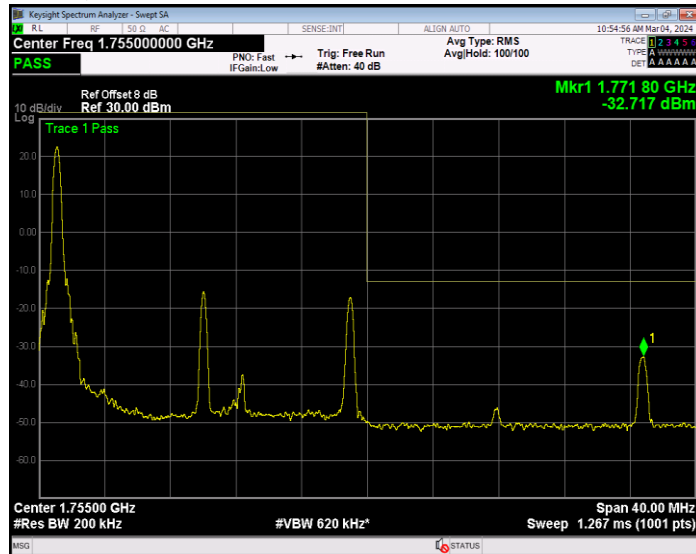

Band4 QPSK BW=15MHz Channel=20325 RB Size=75 Position=#0

Band4 QPSK BW=20MHz Channel=20050 RB Size=1 Position=#0

Band4 QPSK BW=20MHz Channel=20050 RB Size=100 Position=#0

Band4 QPSK BW=20MHz Channel=20300 RB Size=1 Position=#0