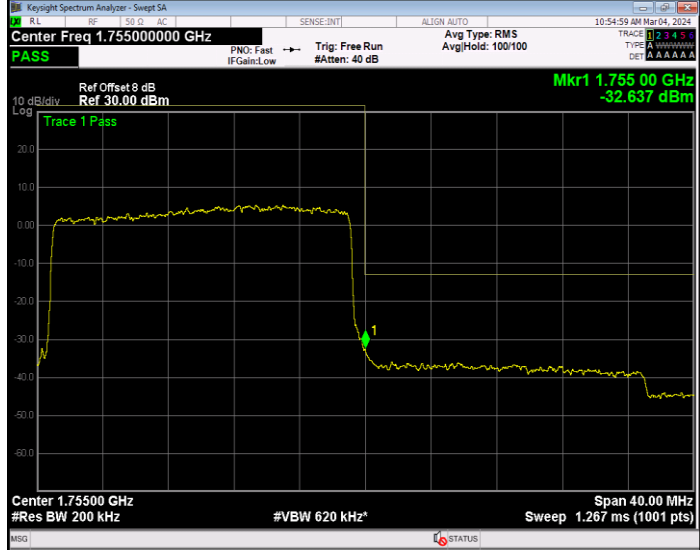

Band4 QPSK BW=15MHz Channel=20325 RB Size=75 Position=#0

Band4 QPSK BW=20MHz Channel=20050 RB Size=1 Position=#0

Band4 QPSK BW=20MHz Channel=20050 RB Size=100 Position=#0

Band4 QPSK BW=20MHz Channel=20300 RB Size=1 Position=#0

Band4 QPSK BW=20MHz Channel=20300 RB Size=100 Position=#0

Band4 QPSK BW=3MHz Channel=19965 RB Size=1 Position=#0

Band4 QPSK BW=3MHz Channel=19965 RB Size=15 Position=#0

Band4 QPSK BW=3MHz Channel=20385 RB Size=1 Position=#0