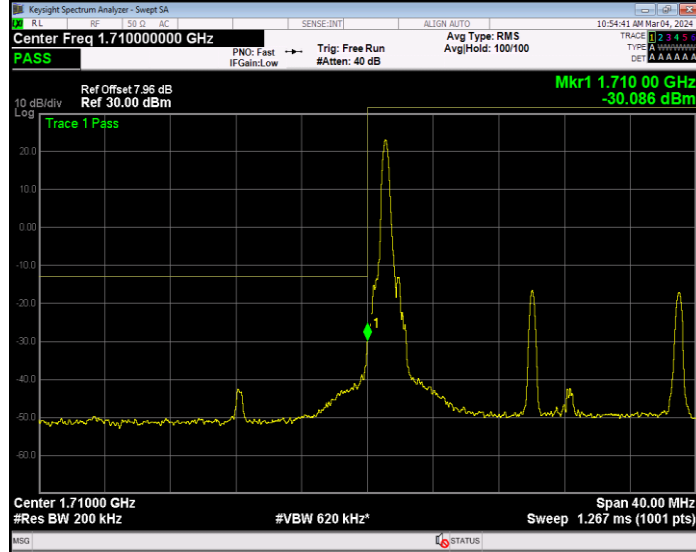

Band4 QPSK BW=20MHz Channel=20050 RB Size=1 Position=#0