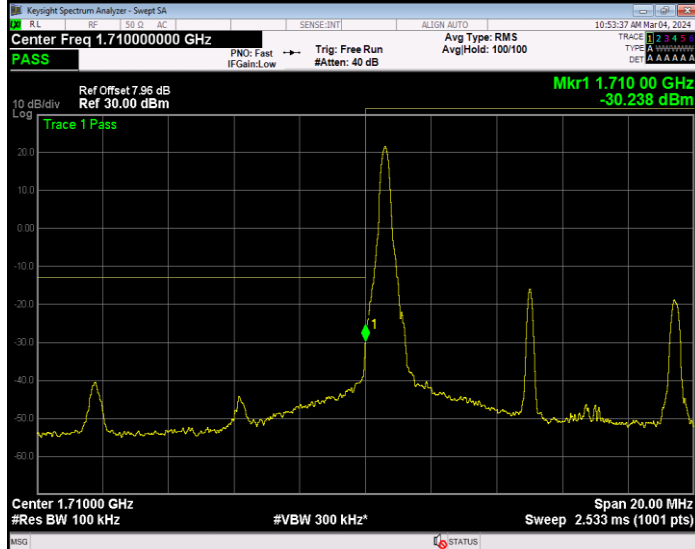

Band4 QPSK BW=10MHz Channel=20000 RB Size=1 Position=#0