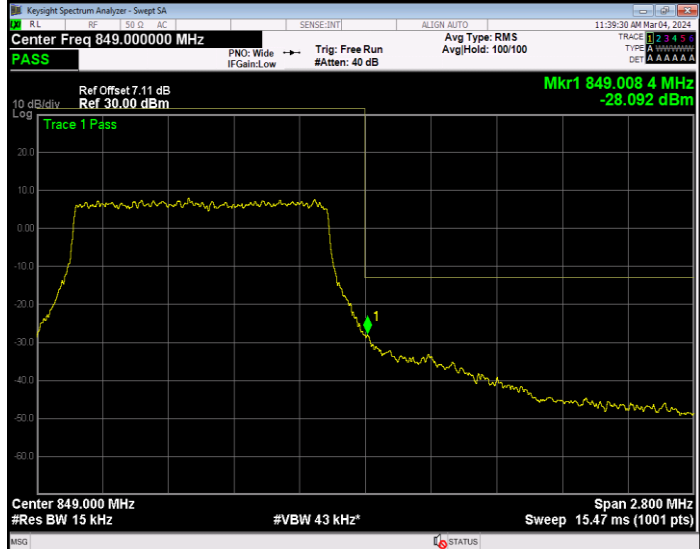

Band5 QPSK BW=1.4MHz Channel=20643 RB Size=6 Position=#0