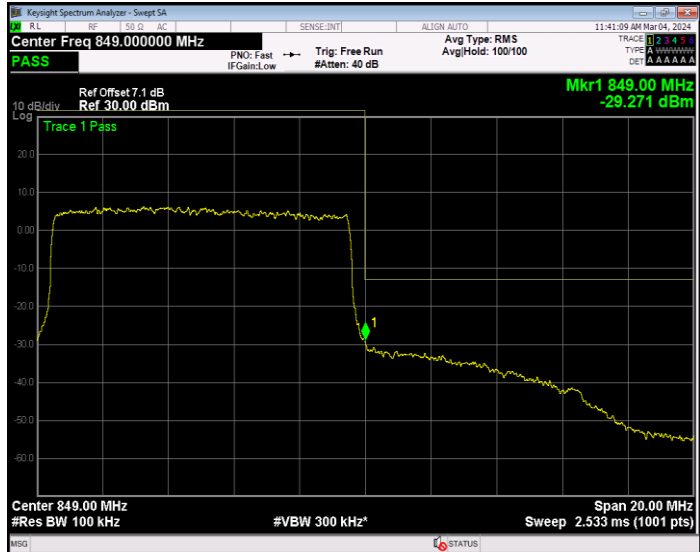

Band5 QPSK BW=10MHz Channel=20600 RB Size=50 Position=#0