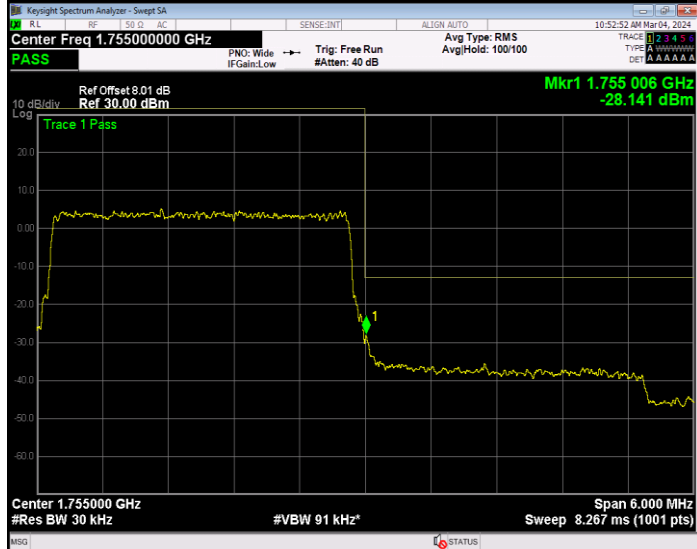

Band4 QPSK BW=3MHz Channel=20385 RB Size=15 Position=#0