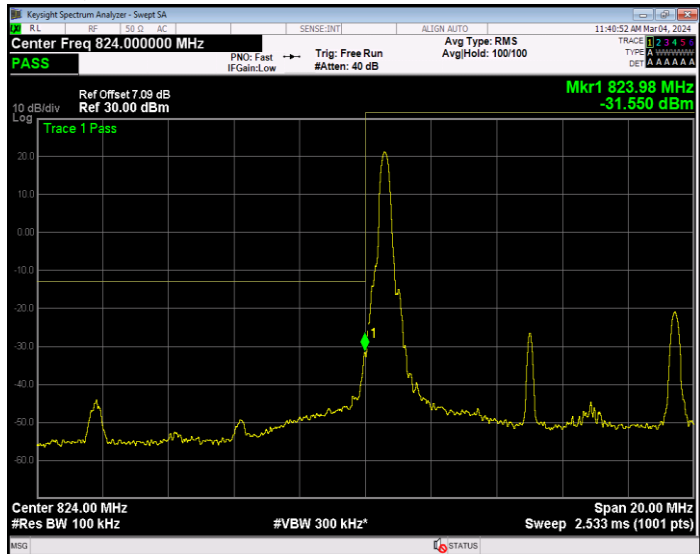

Band5 QPSK BW=10MHz Channel=20450 RB Size=1 Position=#0