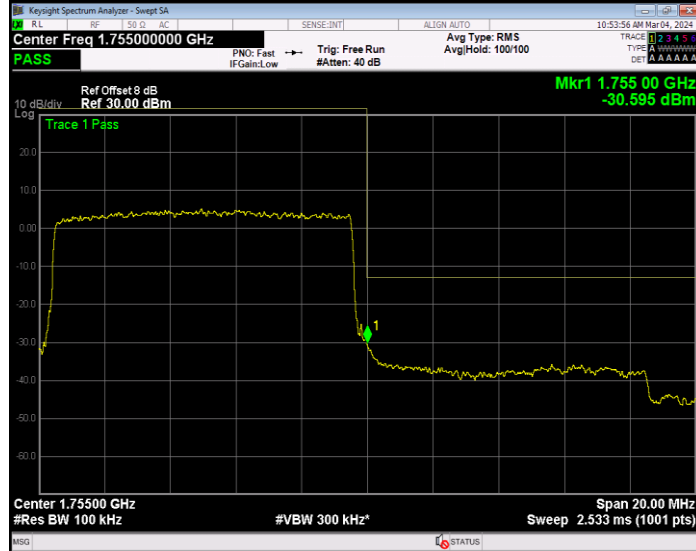

Band4 QPSK BW=10MHz Channel=20350 RB Size=50 Position=#0