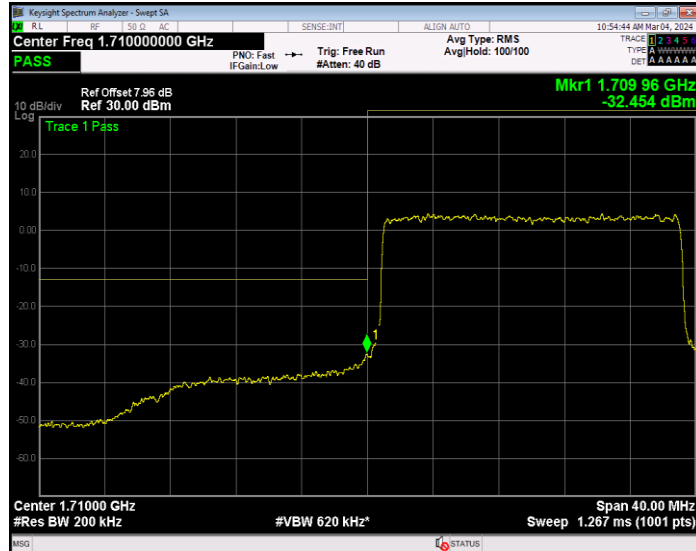

Band4 QPSK BW=10MHz Channel=20350 RB Size=50 Position=#0

Band4 QPSK BW=15MHz Channel=20025 RB Size=1 Position=#0

Band4 QPSK BW=15MHz Channel=20025 RB Size=75 Position=#0

Band4 QPSK BW=15MHz Channel=20325 RB Size=1 Position=#0

Band4 QPSK BW=15MHz Channel=20325 RB Size=75 Position=#0

Band4 QPSK BW=20MHz Channel=20050 RB Size=1 Position=#0

Band4 QPSK BW=20MHz Channel=20050 RB Size=100 Position=#0

Band4 QPSK BW=20MHz Channel=20300 RB Size=1 Position=#0