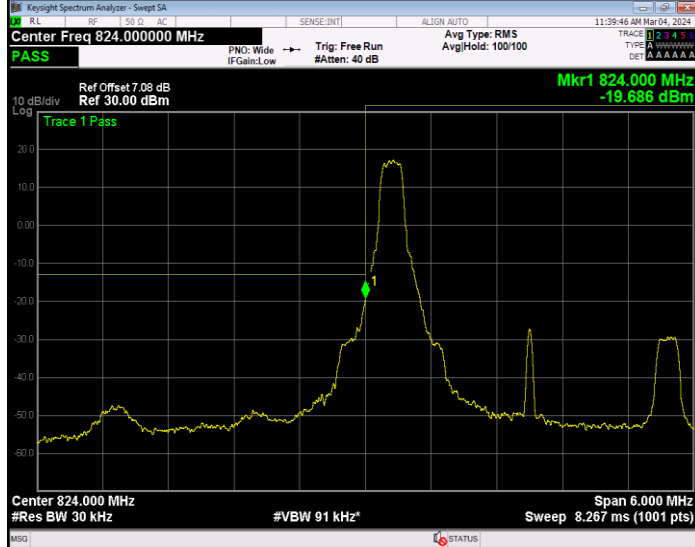

Band5 QPSK BW=3MHz Channel=20415 RB Size=1 Position=#0