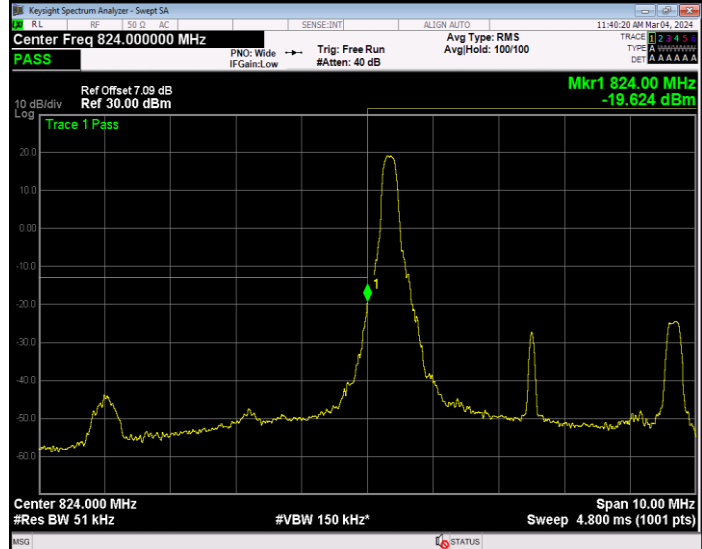

Band5 QPSK BW=5MHz Channel=20425 RB Size=1 Position=#0