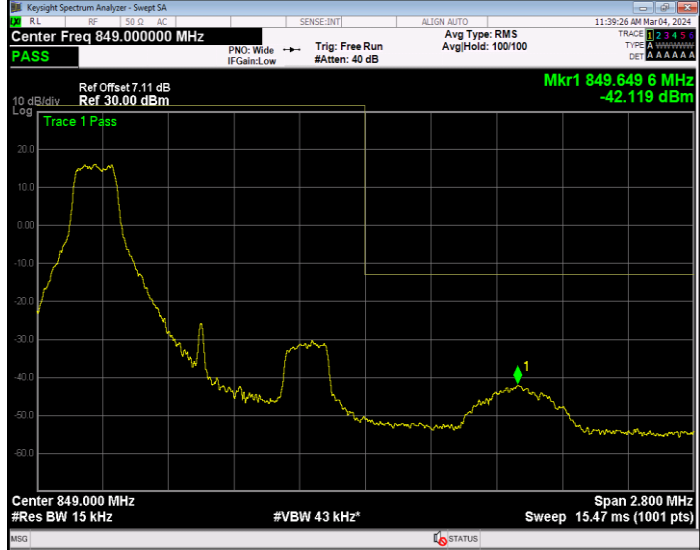

Band5 16QAM BW=5MHz Channel=20625 RB Size=25 Position=#0

Band5 QPSK BW=1.4MHz Channel=20407 RB Size=1 Position=#0

Band5 QPSK BW=1.4MHz Channel=20407 RB Size=6 Position=#0

Band5 QPSK BW=1.4MHz Channel=20643 RB Size=1 Position=#0