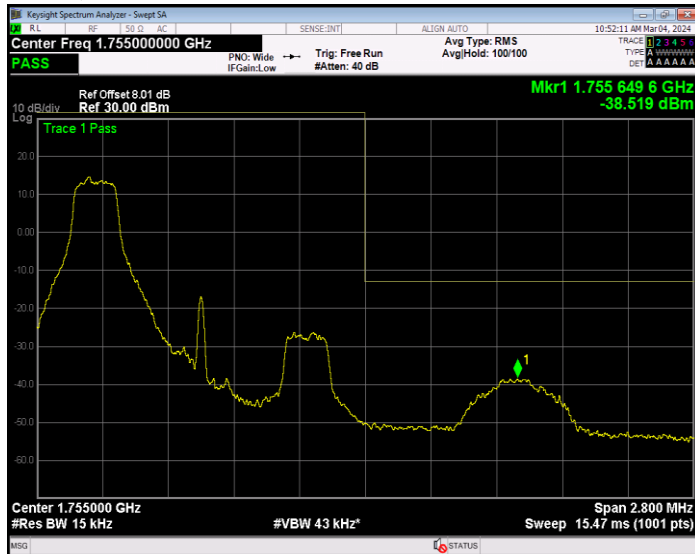

Band4 16QAM BW=5MHz Channel=20375 RB Size=25 Position=#0

Band4 QPSK BW=1.4MHz Channel=19957 RB Size=1 Position=#0

Band4 QPSK BW=1.4MHz Channel=19957 RB Size=6 Position=#0

Band4 QPSK BW=1.4MHz Channel=20393 RB Size=1 Position=#0