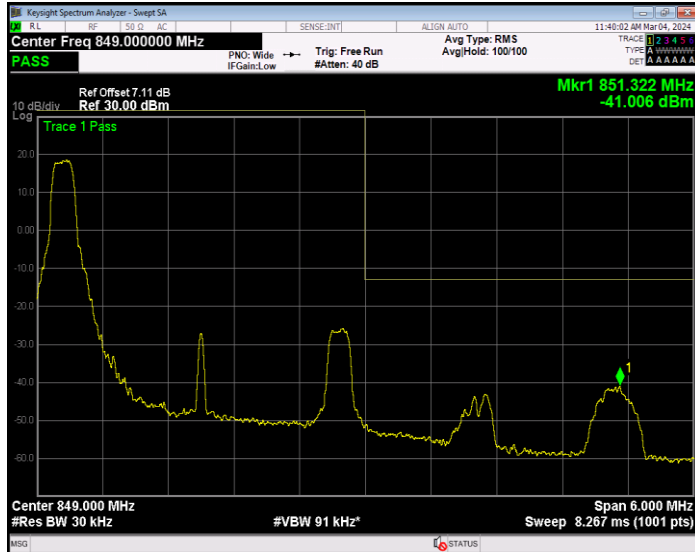

Band5 QPSK BW=10MHz Channel=20600 RB Size=50 Position=#0

Band5 QPSK BW=3MHz Channel=20415 RB Size=1 Position=#0

Band5 QPSK BW=3MHz Channel=20415 RB Size=15 Position=#0

Band5 QPSK BW=3MHz Channel=20635 RB Size=1 Position=#0