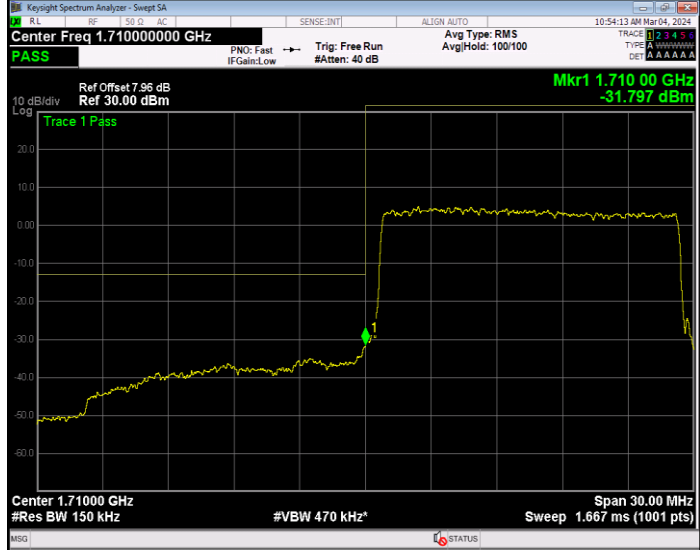

Band4 16QAM BW=5MHz Channel=20375 RB Size=25 Position=#0

Band4 QPSK BW=1.4MHz Channel=19957 RB Size=1 Position=#0

Band4 QPSK BW=1.4MHz Channel=19957 RB Size=6 Position=#0

Band4 QPSK BW=1.4MHz Channel=20393 RB Size=1 Position=#0

Band4 QPSK BW=1.4MHz Channel=20393 RB Size=6 Position=#0

Band4 QPSK BW=10MHz Channel=20000 RB Size=1 Position=#0

Band4 QPSK BW=10MHz Channel=20000 RB Size=50 Position=#0

Band4 QPSK BW=10MHz Channel=20350 RB Size=1 Position=#0

Band4 QPSK BW=10MHz Channel=20350 RB Size=50 Position=#0

Band4 QPSK BW=15MHz Channel=20025 RB Size=1 Position=#0

Band4 QPSK BW=15MHz Channel=20025 RB Size=75 Position=#0

Band4 QPSK BW=15MHz Channel=20325 RB Size=1 Position=#0