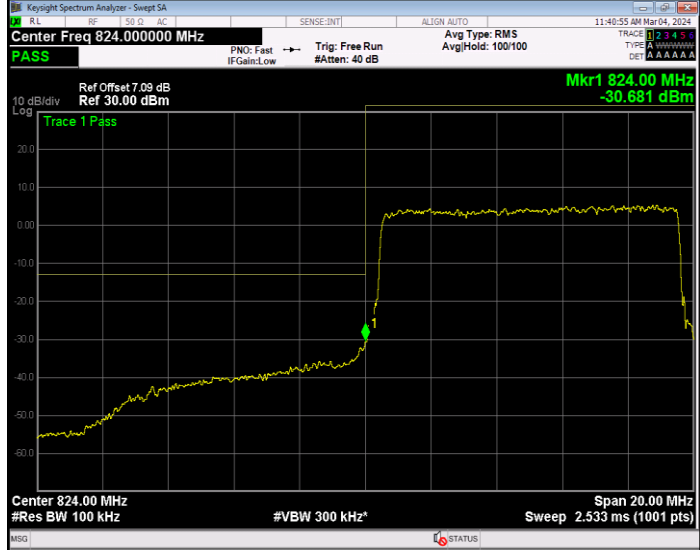

Band5 QPSK BW=10MHz Channel=20450 RB Size=50 Position=#0