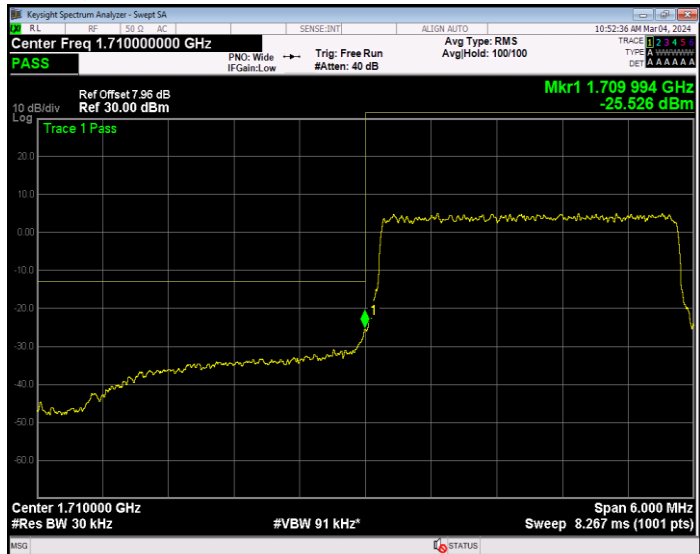

Band4 QPSK BW=15MHz Channel=20325 RB Size=75 Position=#0

Band4 QPSK BW=20MHz Channel=20050 RB Size=1 Position=#0

Band4 QPSK BW=20MHz Channel=20050 RB Size=100 Position=#0

Band4 QPSK BW=20MHz Channel=20300 RB Size=1 Position=#0

Band4 QPSK BW=20MHz Channel=20300 RB Size=100 Position=#0

Band4 QPSK BW=3MHz Channel=19965 RB Size=1 Position=#0

Band4 QPSK BW=3MHz Channel=19965 RB Size=15 Position=#0

Band4 QPSK BW=3MHz Channel=20385 RB Size=1 Position=#0