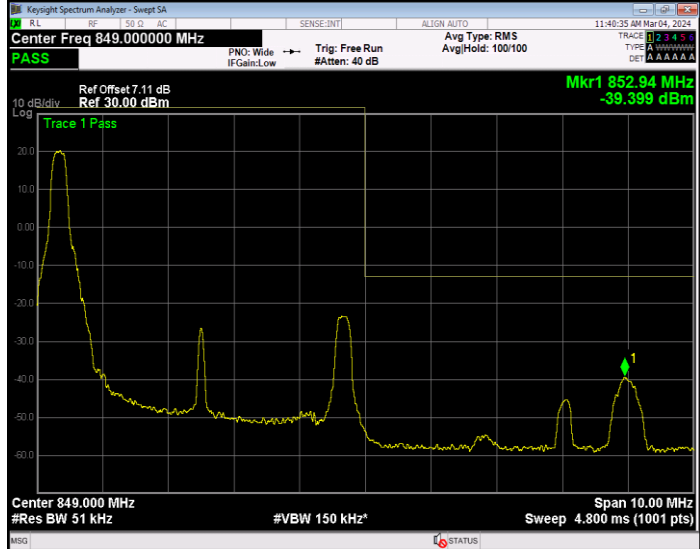

Band5 QPSK BW=3MHz Channel=20635 RB Size=15 Position=#0

Band5 QPSK BW=5MHz Channel=20425 RB Size=1 Position=#0

Band5 QPSK BW=5MHz Channel=20425 RB Size=25 Position=#0

Band5 QPSK BW=5MHz Channel=20625 RB Size=1 Position=#0