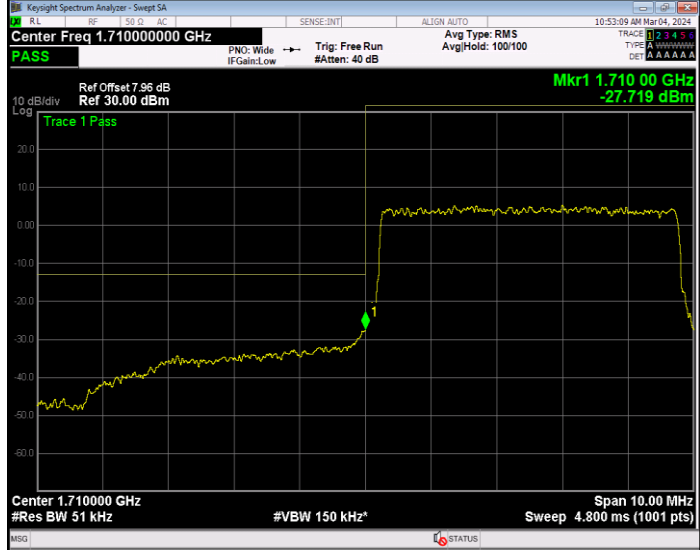

Band4 QPSK BW=20MHz Channel=20300 RB Size=100 Position=#0

Band4 QPSK BW=3MHz Channel=19965 RB Size=1 Position=#0

Band4 QPSK BW=3MHz Channel=19965 RB Size=15 Position=#0

Band4 QPSK BW=3MHz Channel=20385 RB Size=1 Position=#0

Band4 QPSK BW=3MHz Channel=20385 RB Size=15 Position=#0

Band4 QPSK BW=5MHz Channel=19975 RB Size=1 Position=#0

Band4 QPSK BW=5MHz Channel=19975 RB Size=25 Position=#0

Band4 QPSK BW=5MHz Channel=20375 RB Size=1 Position=#0