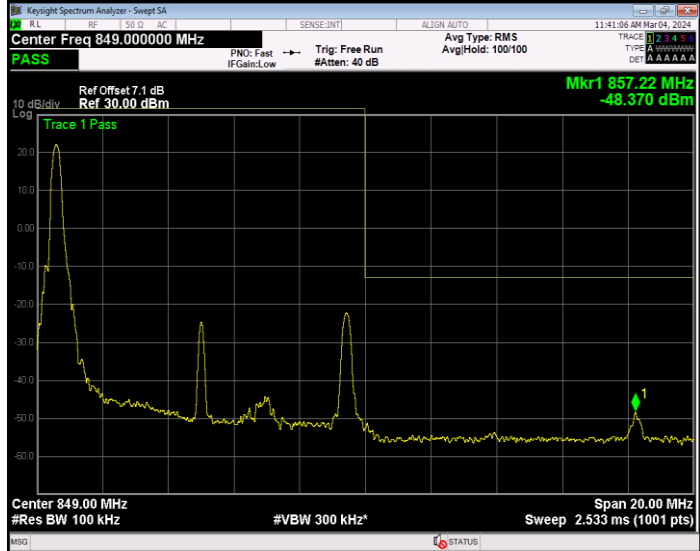

Band5 QPSK BW=1.4MHz Channel=20643 RB Size=6 Position=#0

Band5 QPSK BW=10MHz Channel=20450 RB Size=1 Position=#0

Band5 QPSK BW=10MHz Channel=20450 RB Size=50 Position=#0

Band5 QPSK BW=10MHz Channel=20600 RB Size=1 Position=#0