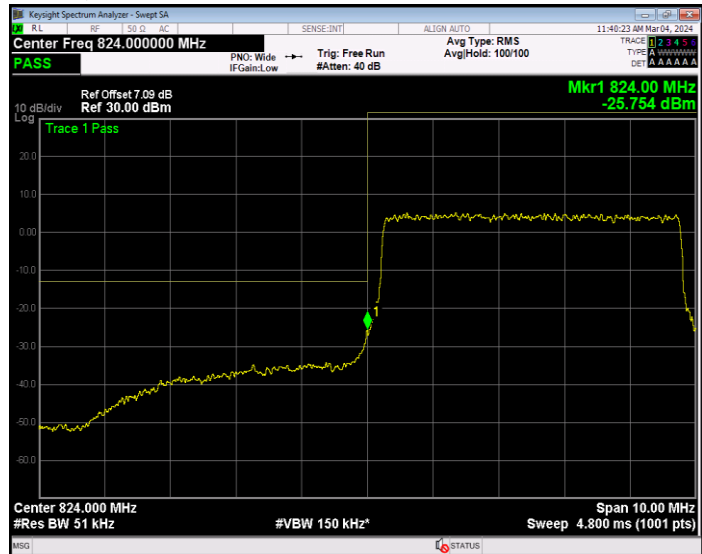

Band5 QPSK BW=5MHz Channel=20425 RB Size=25 Position=#0