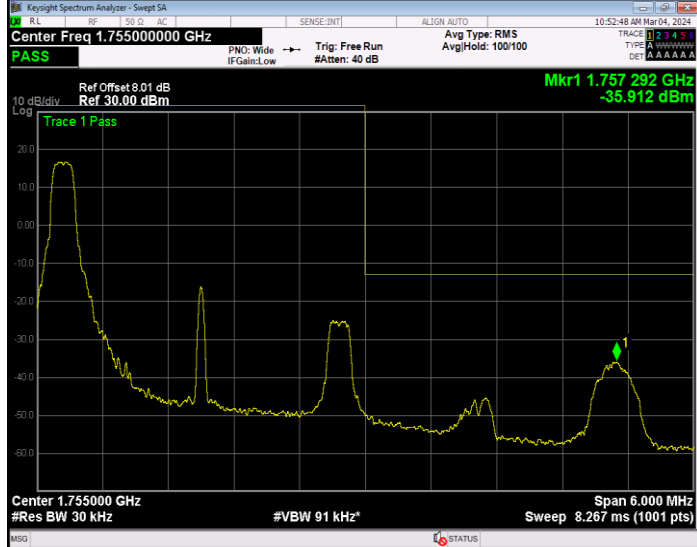

Band4 QPSK BW=20MHz Channel=20300 RB Size=100 Position=#0

Band4 QPSK BW=3MHz Channel=19965 RB Size=1 Position=#0

Band4 QPSK BW=3MHz Channel=19965 RB Size=15 Position=#0

Band4 QPSK BW=3MHz Channel=20385 RB Size=1 Position=#0