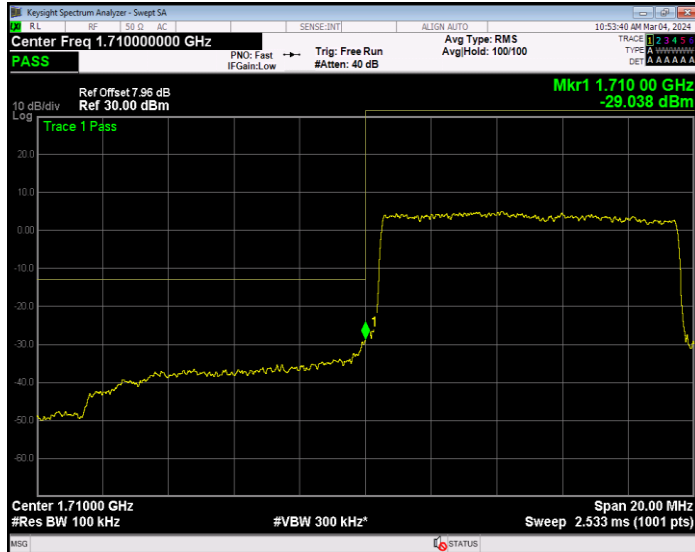

Band4 16QAM BW=5MHz Channel=20375 RB Size=25 Position=#0

Band4 QPSK BW=1.4MHz Channel=19957 RB Size=1 Position=#0

Band4 QPSK BW=1.4MHz Channel=19957 RB Size=6 Position=#0

Band4 QPSK BW=1.4MHz Channel=20393 RB Size=1 Position=#0

Band4 QPSK BW=1.4MHz Channel=20393 RB Size=6 Position=#0

Band4 QPSK BW=10MHz Channel=20000 RB Size=1 Position=#0

Band4 QPSK BW=10MHz Channel=20000 RB Size=50 Position=#0

Band4 QPSK BW=10MHz Channel=20350 RB Size=1 Position=#0