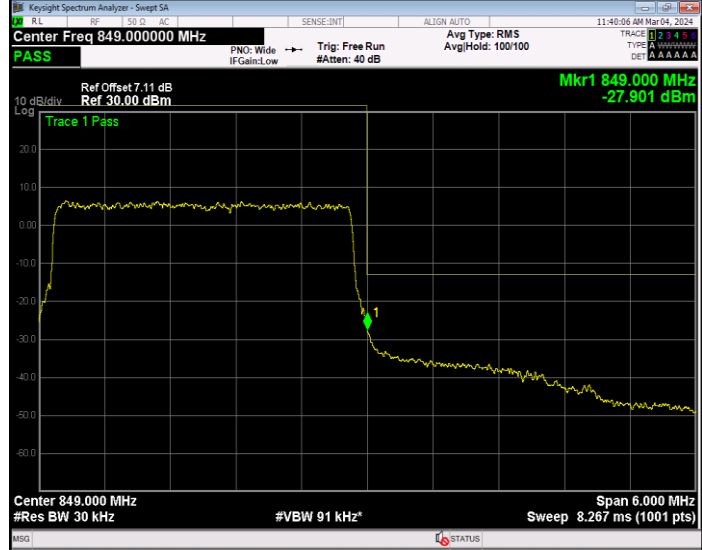

Band5 QPSK BW=3MHz Channel=20635 RB Size=15 Position=#0