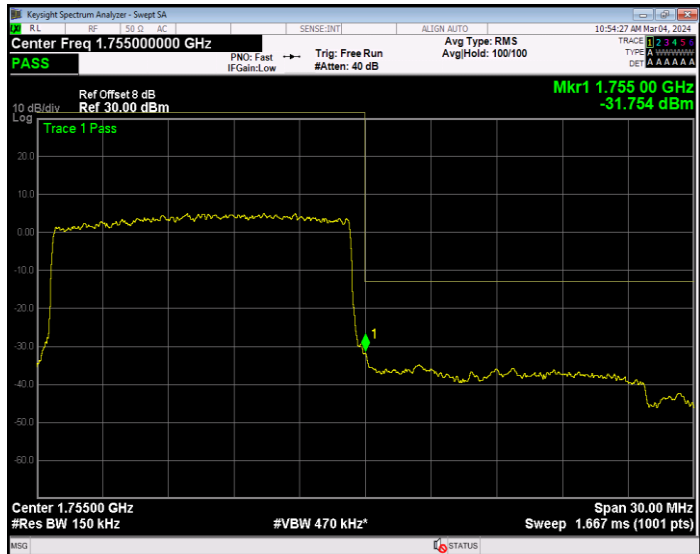

Band4 QPSK BW=10MHz Channel=20350 RB Size=50 Position=#0

Band4 QPSK BW=15MHz Channel=20025 RB Size=1 Position=#0

Band4 QPSK BW=15MHz Channel=20025 RB Size=75 Position=#0

Band4 QPSK BW=15MHz Channel=20325 RB Size=1 Position=#0

Band4 QPSK BW=15MHz Channel=20325 RB Size=75 Position=#0

Band4 QPSK BW=20MHz Channel=20050 RB Size=1 Position=#0

Band4 QPSK BW=20MHz Channel=20050 RB Size=100 Position=#0

Band4 QPSK BW=20MHz Channel=20300 RB Size=1 Position=#0