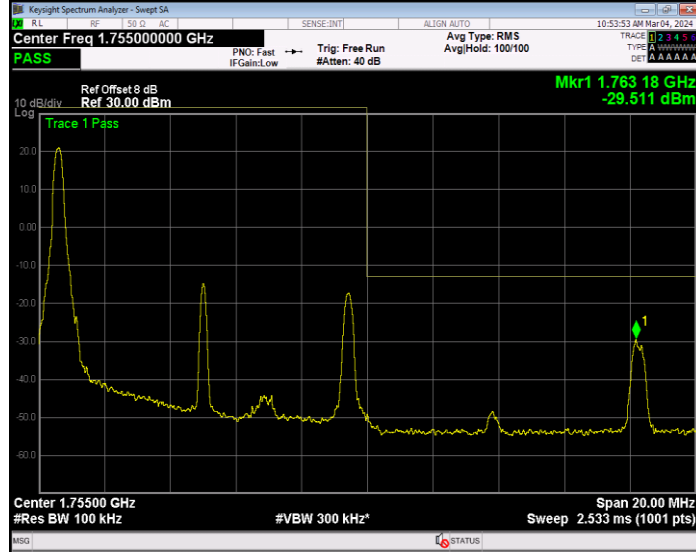

Band4 QPSK BW=1.4MHz Channel=20393 RB Size=6 Position=#0

Band4 QPSK BW=10MHz Channel=20000 RB Size=1 Position=#0

Band4 QPSK BW=10MHz Channel=20000 RB Size=50 Position=#0

Band4 QPSK BW=10MHz Channel=20350 RB Size=1 Position=#0