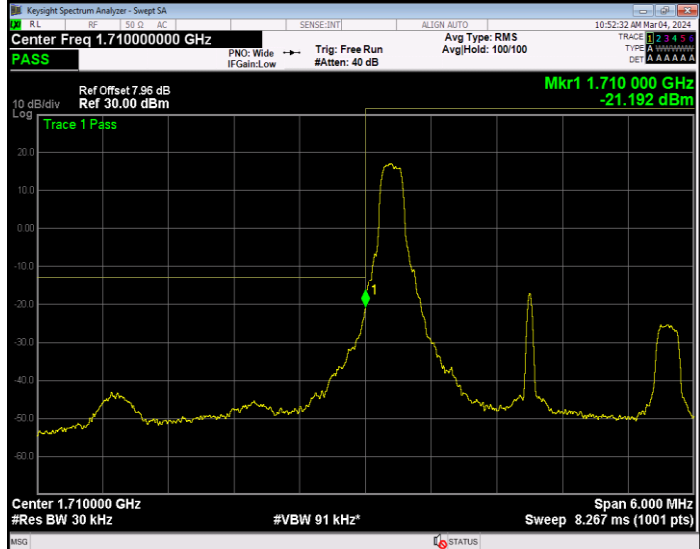

Band4 QPSK BW=3MHz Channel=19965 RB Size=1 Position=#0