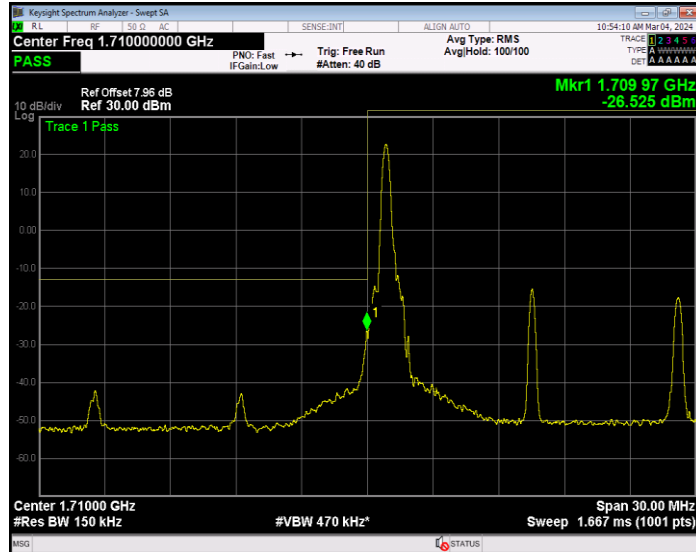

Band4 QPSK BW=15MHz Channel=20025 RB Size=1 Position=#0