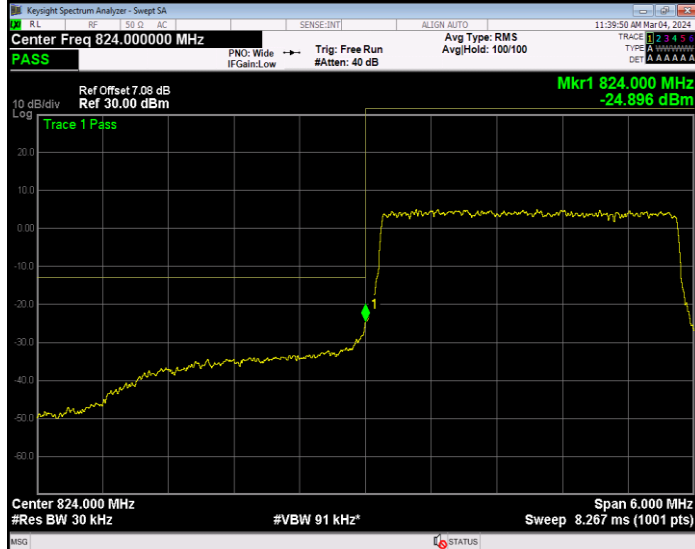

Band5 QPSK BW=1.4MHz Channel=20643 RB Size=6 Position=#0

Band5 QPSK BW=10MHz Channel=20450 RB Size=1 Position=#0

Band5 QPSK BW=10MHz Channel=20450 RB Size=50 Position=#0

Band5 QPSK BW=10MHz Channel=20600 RB Size=1 Position=#0

Band5 QPSK BW=10MHz Channel=20600 RB Size=50 Position=#0

Band5 QPSK BW=3MHz Channel=20415 RB Size=1 Position=#0

Band5 QPSK BW=3MHz Channel=20415 RB Size=15 Position=#0

Band5 QPSK BW=3MHz Channel=20635 RB Size=1 Position=#0