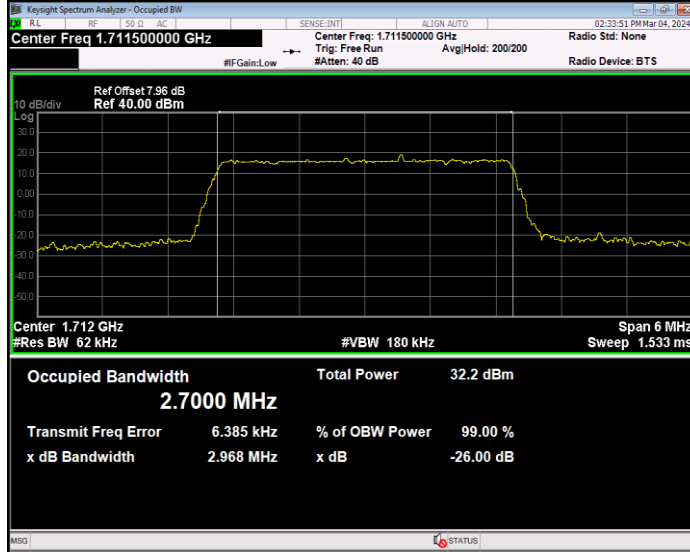

Band66 QPSK BW=3MHz Channel=131987 RB Size=15 Position=#0