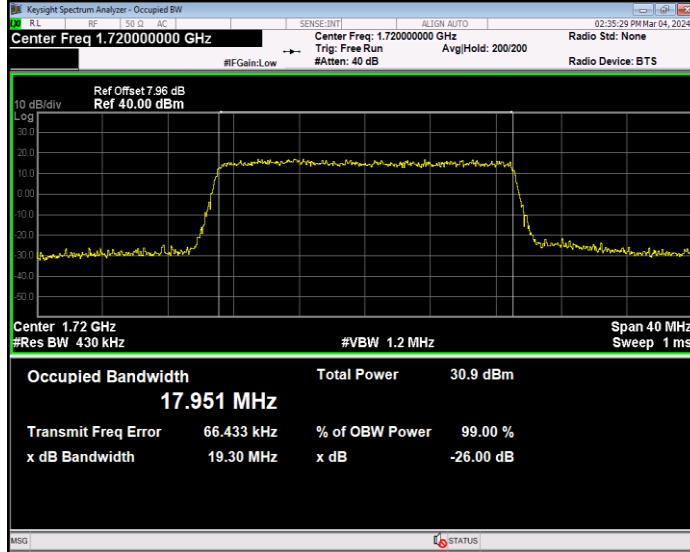

Band66 QPSK BW=20MHz Channel=132072 RB Size=100 Position=#0