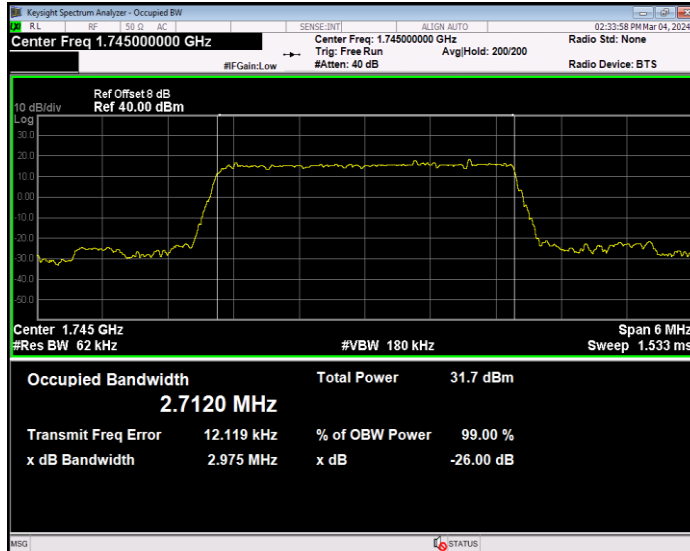

Band66 QPSK BW=3MHz Channel=132322 RB Size=15 Position=#0