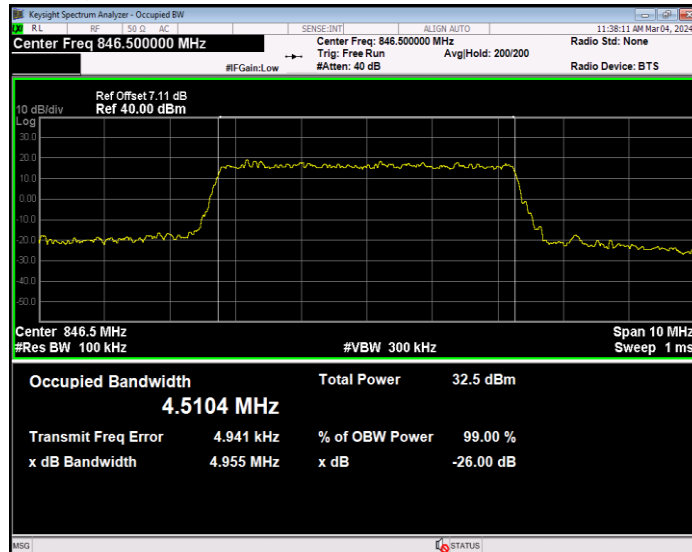

Band5 QPSK BW=5MHz Channel=20625 RB Size=25 Position=#0