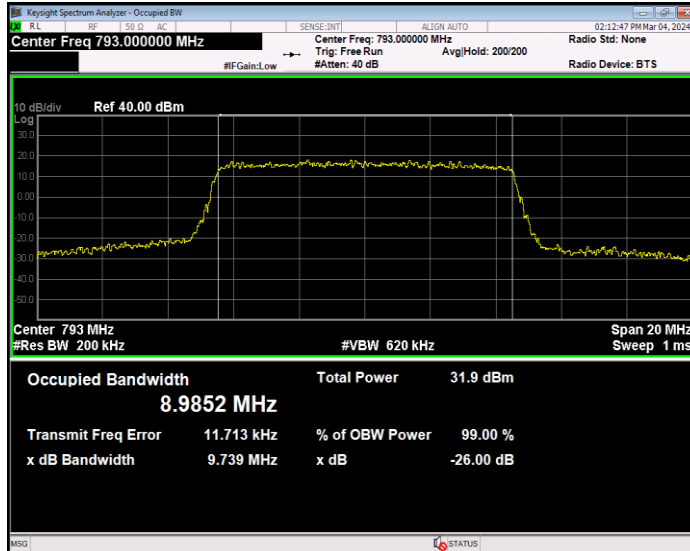

Band14 QPSK BW=10MHz Channel=23330 RB Size=50 Position=#0