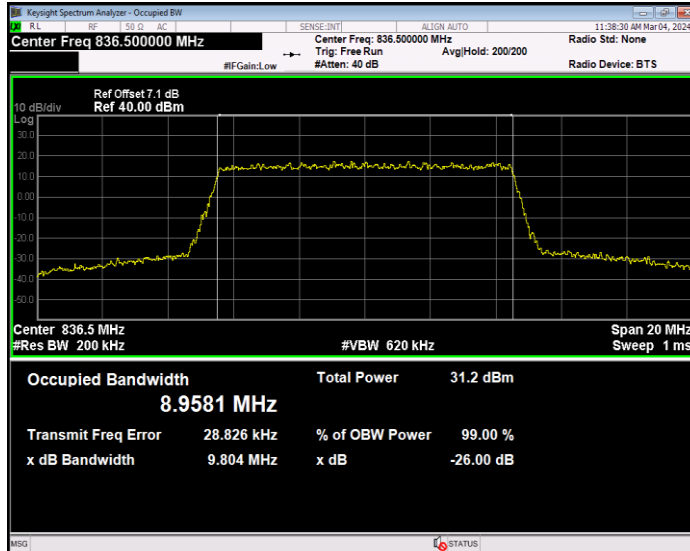

Band5 QPSK BW=1.4MHz Channel=20525 RB Size=6 Position=#0

Band5 QPSK BW=1.4MHz Channel=20643 RB Size=6 Position=#0

Band5 QPSK BW=10MHz Channel=20450 RB Size=50 Position=#0

Band5 QPSK BW=10MHz Channel=20525 RB Size=50 Position=#0