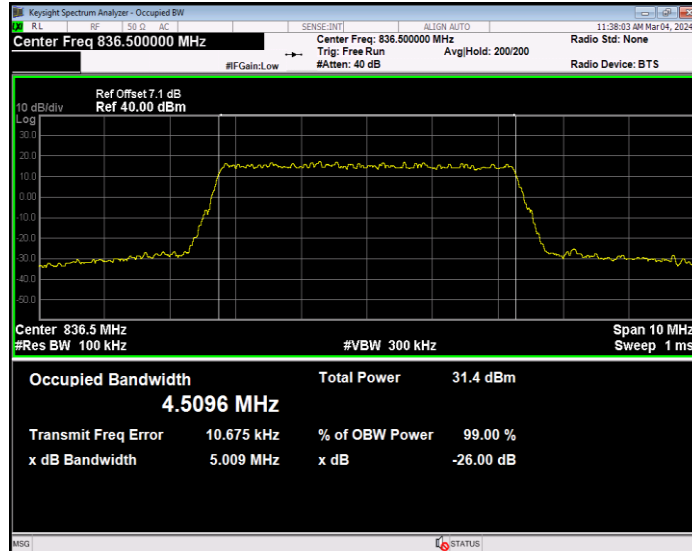

Band5 QPSK BW=5MHz Channel=20525 RB Size=25 Position=#0