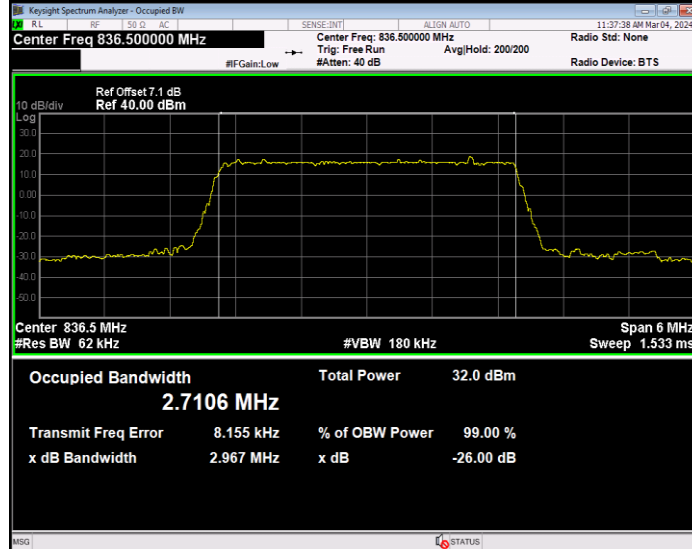

Band5 QPSK BW=3MHz Channel=20525 RB Size=15 Position=#0