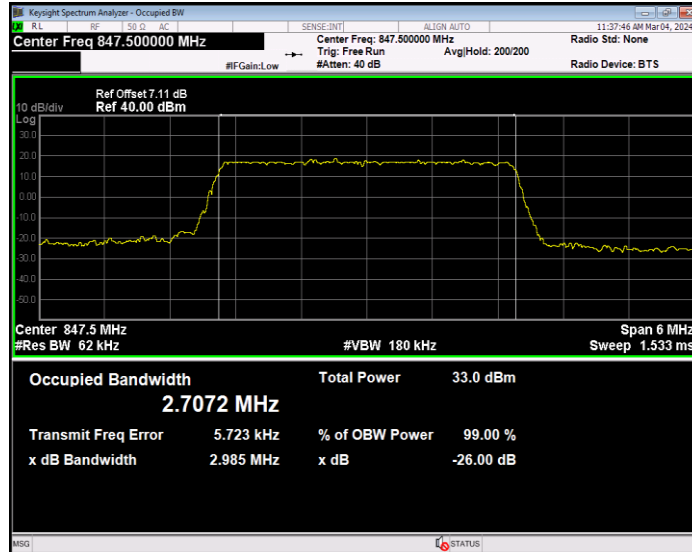

Band5 QPSK BW=10MHz Channel=20600 RB Size=50 Position=#0

Band5 QPSK BW=3MHz Channel=20415 RB Size=15 Position=#0

Band5 QPSK BW=3MHz Channel=20525 RB Size=15 Position=#0

Band5 QPSK BW=3MHz Channel=20635 RB Size=15 Position=#0