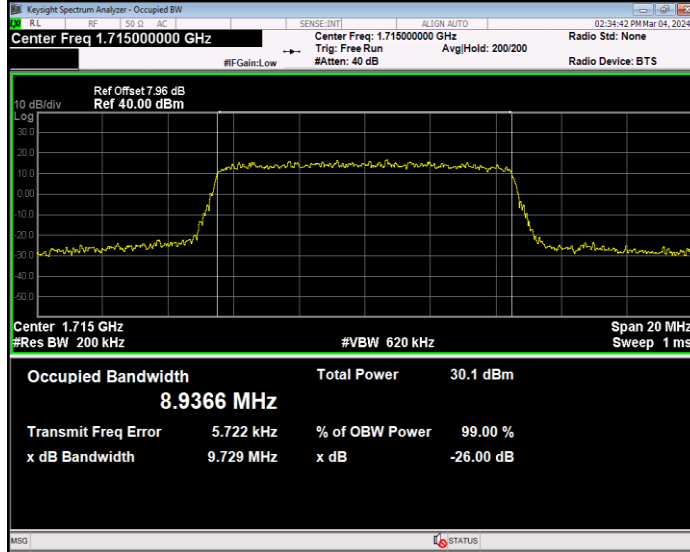

Band66 16QAM BW=10MHz Channel=132022 RB Size=50 Position=#0