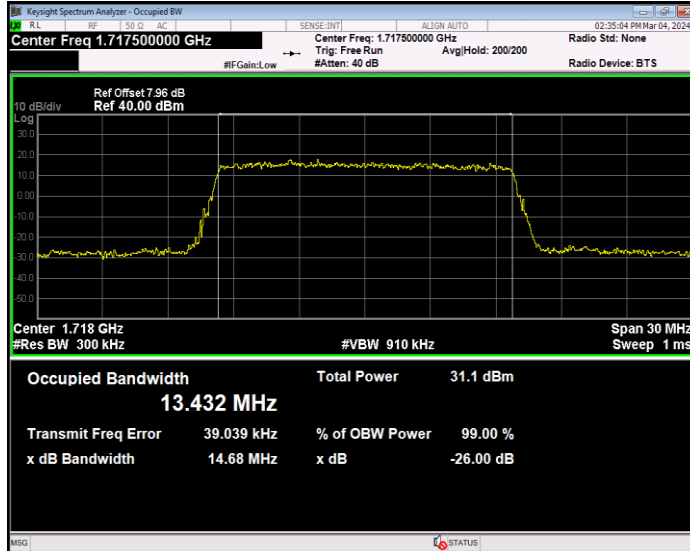

Band66 QPSK BW=10MHz Channel=132022 RB Size=50 Position=#0

Band66 QPSK BW=10MHz Channel=132322 RB Size=50 Position=#0

Band66 QPSK BW=10MHz Channel=132622 RB Size=50 Position=#0

Band66 QPSK BW=15MHz Channel=132047 RB Size=75 Position=#0