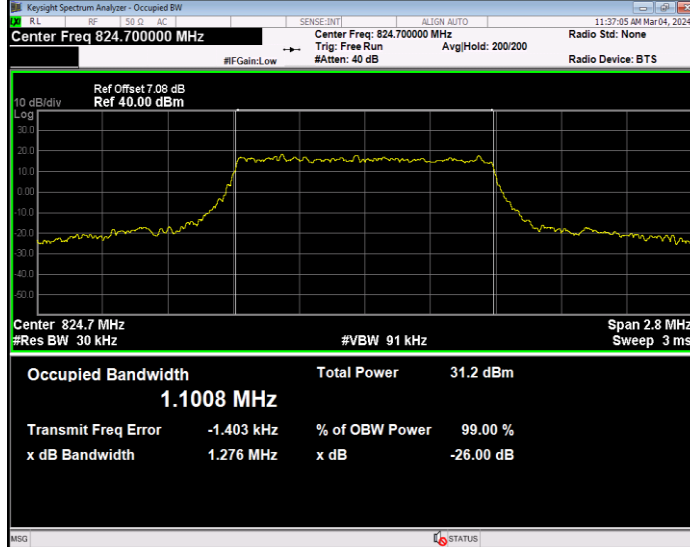

Band5 16QAM BW=5MHz Channel=20425 RB Size=25 Position=#0

Band5 16QAM BW=5MHz Channel=20525 RB Size=25 Position=#0

Band5 16QAM BW=5MHz Channel=20625 RB Size=25 Position=#0

Band5 QPSK BW=1.4MHz Channel=20407 RB Size=6 Position=#0

Band5 QPSK BW=1.4MHz Channel=20525 RB Size=6 Position=#0

Band5 QPSK BW=1.4MHz Channel=20643 RB Size=6 Position=#0

Band5 QPSK BW=10MHz Channel=20450 RB Size=50 Position=#0

Band5 QPSK BW=10MHz Channel=20525 RB Size=50 Position=#0