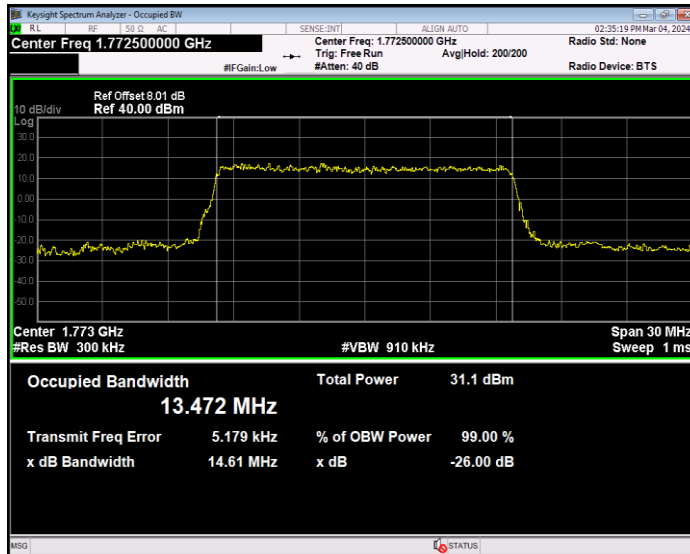

Band66 QPSK BW=15MHz Channel=132597 RB Size=75 Position=#0