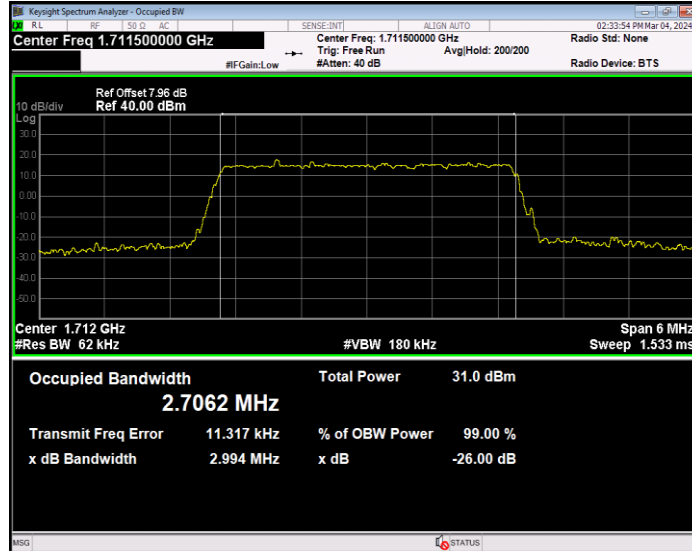

Band66 16QAM BW=20MHz Channel=132072 RB Size=100 Position=#0

Band66 16QAM BW=20MHz Channel=132322 RB Size=100 Position=#0

Band66 16QAM BW=20MHz Channel=132572 RB Size=100 Position=#0

Band66 16QAM BW=3MHz Channel=131987 RB Size=15 Position=#0