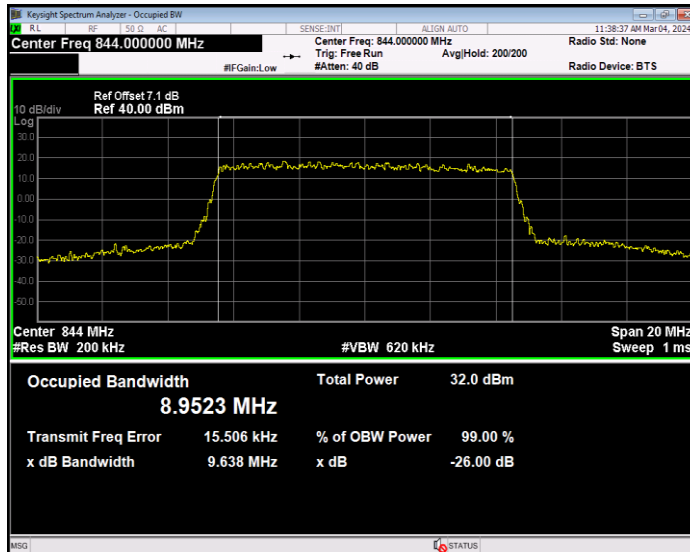

Band5 QPSK BW=10MHz Channel=20600 RB Size=50 Position=#0