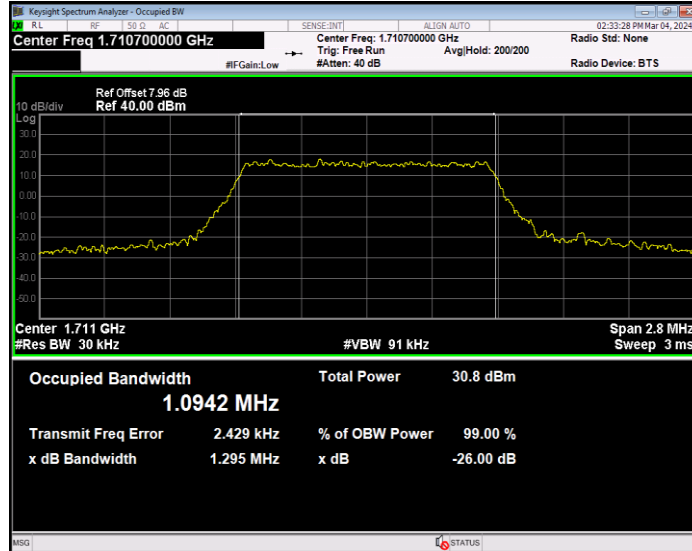

Band14 16QAM BW=5MHz Channel=23330 RB Size=25 Position=#0

Band14 QPSK BW=10MHz Channel=23330 RB Size=50 Position=#0

Band14 QPSK BW=5MHz Channel=23330 RB Size=25 Position=#0

Band66 16QAM BW=1.4MHz Channel=131979 RB Size=6 Position=#0