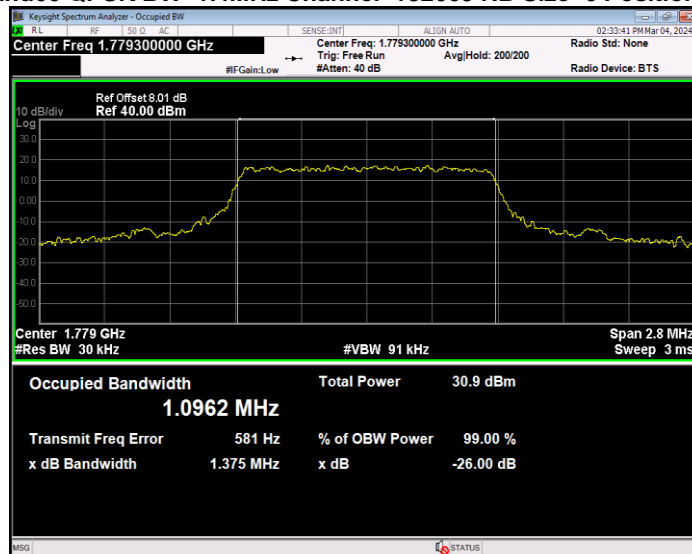

Band66 16QAM BW=5MHz Channel=132647 RB Size=25 Position=#0

Band66 QPSK BW=1.4MHz Channel=131979 RB Size=6 Position=#0

Band66 QPSK BW=1.4MHz Channel=132322 RB Size=6 Position=#0

Band66 QPSK BW=1.4MHz Channel=132665 RB Size=6 Position=#0