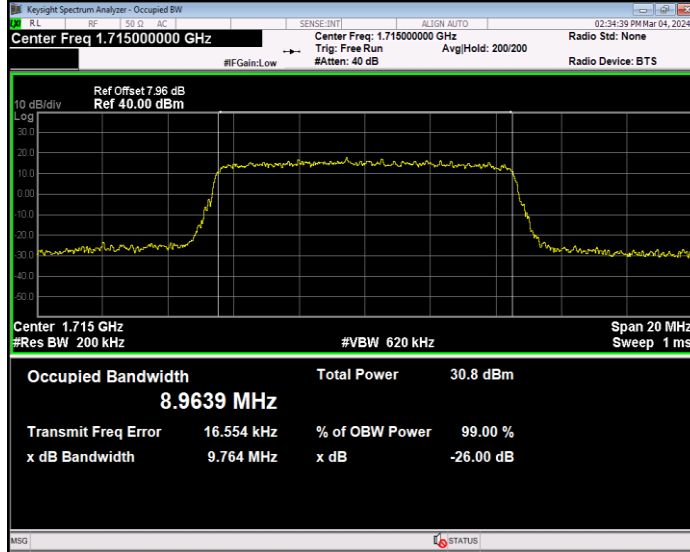

Band66 QPSK BW=10MHz Channel=132022 RB Size=50 Position=#0