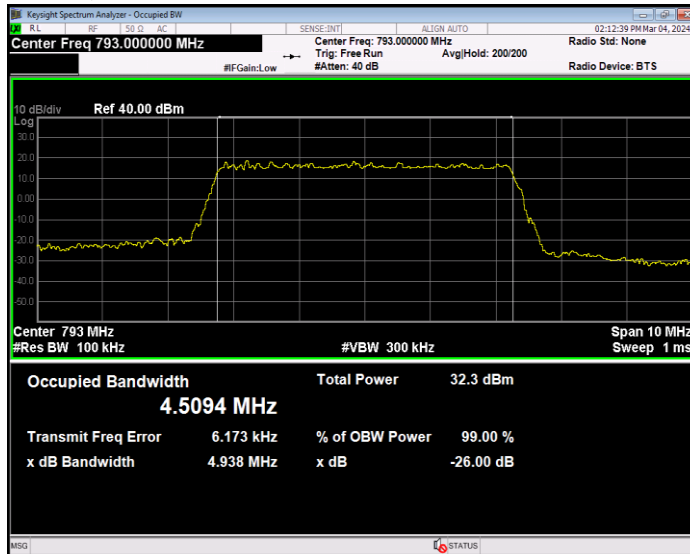

Band14 QPSK BW=5MHz Channel=23330 RB Size=25 Position=#0