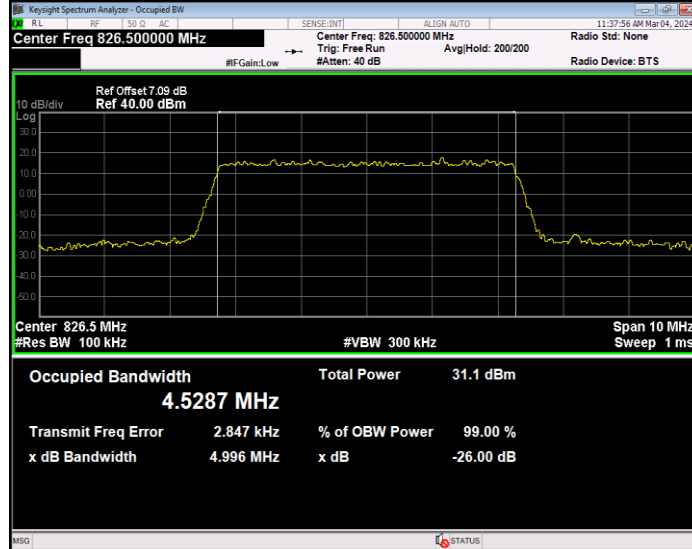

Band5 QPSK BW=5MHz Channel=20425 RB Size=25 Position=#0