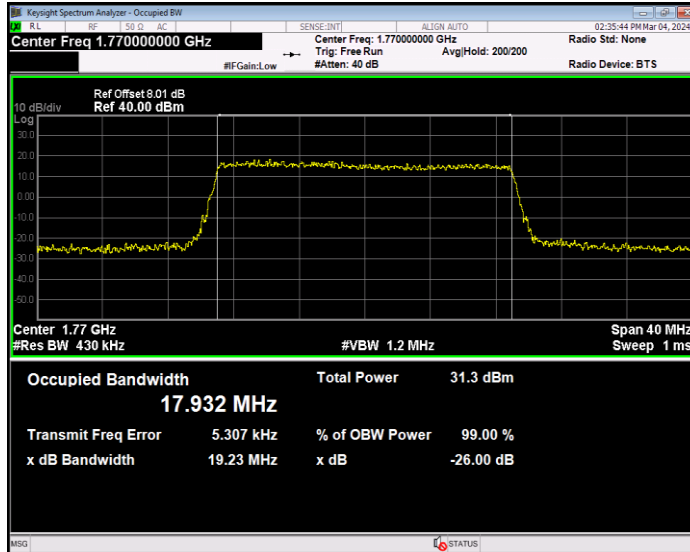

Band66 QPSK BW=20MHz Channel=132572 RB Size=100 Position=#0