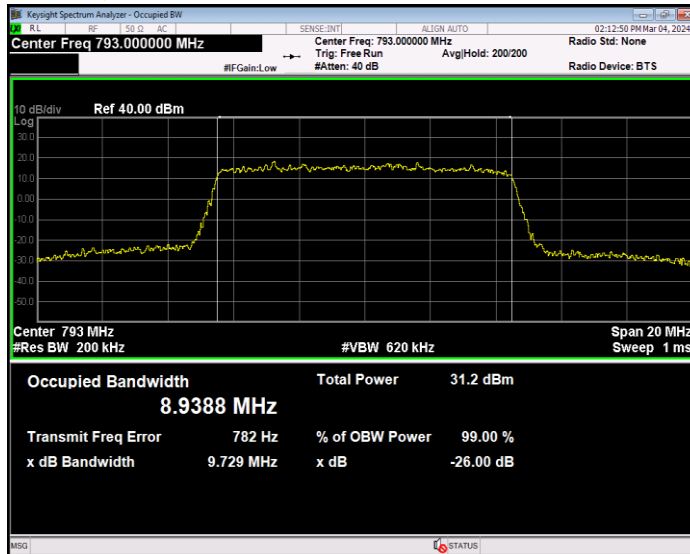

Band13 QPSK BW=5MHz Channel=23205 RB Size=25 Position=#0

Band13 QPSK BW=5MHz Channel=23230 RB Size=25 Position=#0

Band13 QPSK BW=5MHz Channel=23255 RB Size=25 Position=#0

Band14 16QAM BW=10MHz Channel=23330 RB Size=50 Position=#0