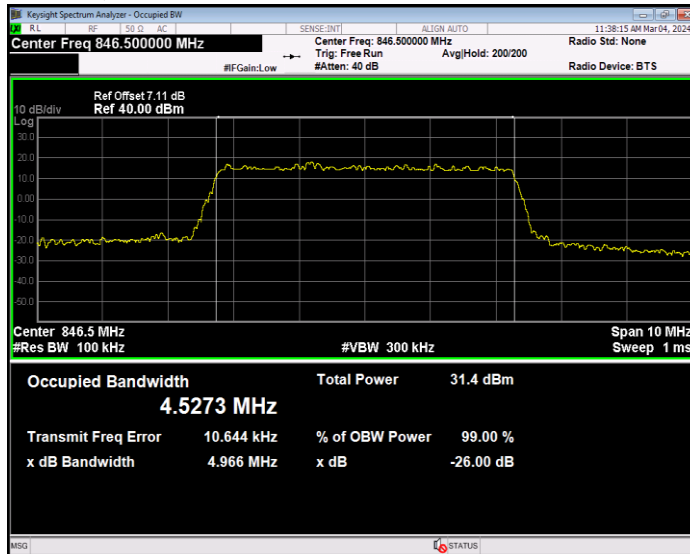

Band5 16QAM BW=5MHz Channel=20425 RB Size=25 Position=#0

Band5 16QAM BW=5MHz Channel=20525 RB Size=25 Position=#0

Band5 16QAM BW=5MHz Channel=20625 RB Size=25 Position=#0

Band5 QPSK BW=1.4MHz Channel=20407 RB Size=6 Position=#0

Band5 QPSK BW=1.4MHz Channel=20525 RB Size=6 Position=#0

Band5 QPSK BW=1.4MHz Channel=20643 RB Size=6 Position=#0

Band5 QPSK BW=10MHz Channel=20450 RB Size=50 Position=#0

Band5 QPSK BW=10MHz Channel=20525 RB Size=50 Position=#0