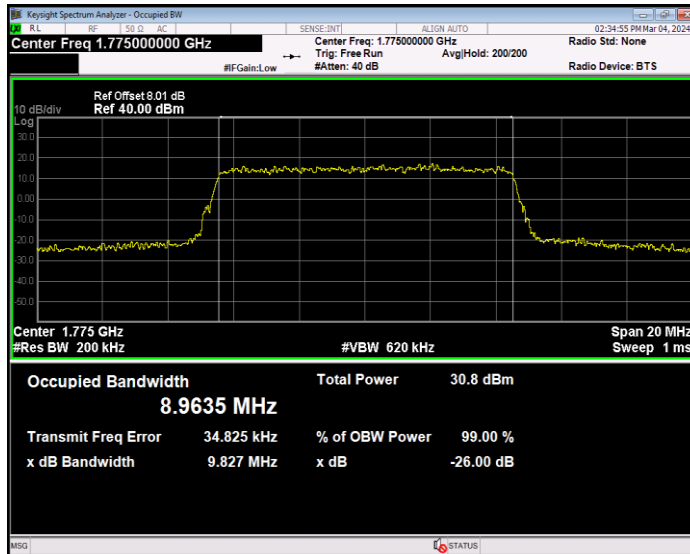

Band66 QPSK BW=10MHz Channel=132622 RB Size=50 Position=#0