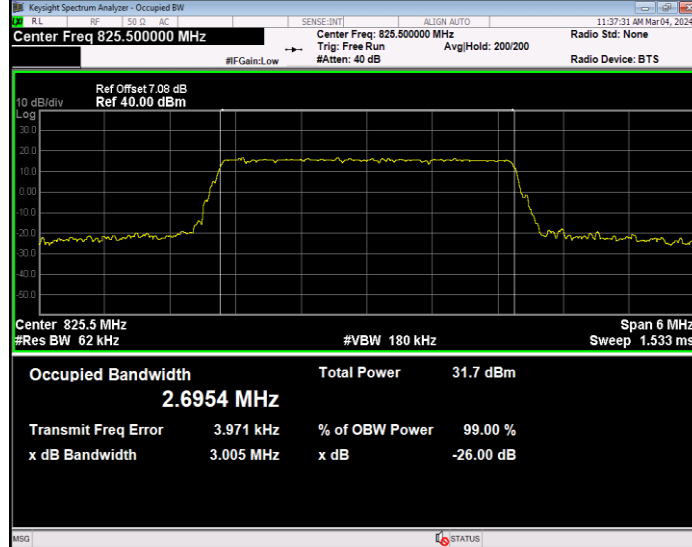

Band5 QPSK BW=3MHz Channel=20415 RB Size=15 Position=#0