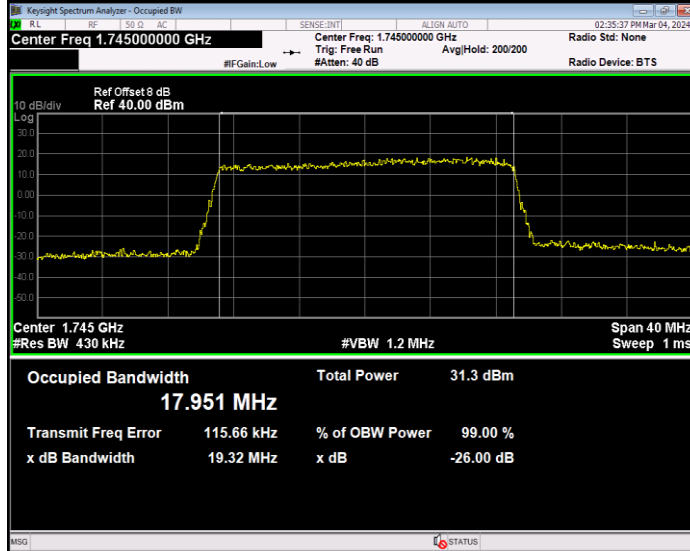

Band66 QPSK BW=15MHz Channel=132322 RB Size=75 Position=#0

Band66 QPSK BW=15MHz Channel=132597 RB Size=75 Position=#0

Band66 QPSK BW=20MHz Channel=132072 RB Size=100 Position=#0

Band66 QPSK BW=20MHz Channel=132322 RB Size=100 Position=#0