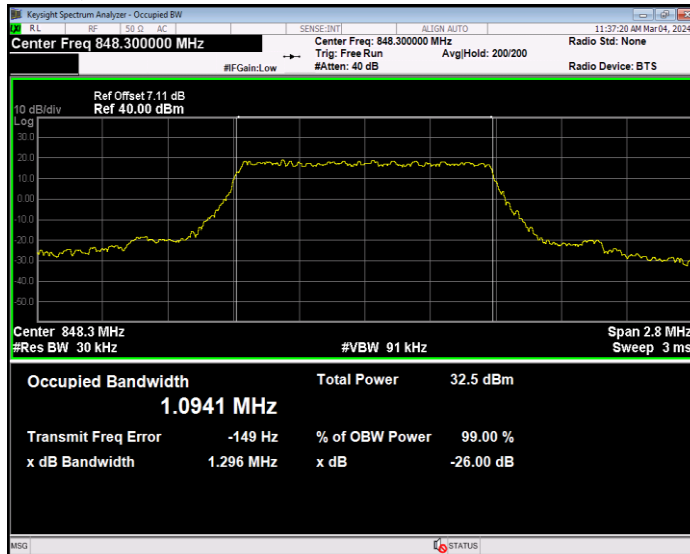

Band5 16QAM BW=5MHz Channel=20425 RB Size=25 Position=#0

Band5 16QAM BW=5MHz Channel=20525 RB Size=25 Position=#0

Band5 16QAM BW=5MHz Channel=20625 RB Size=25 Position=#0

Band5 QPSK BW=1.4MHz Channel=20407 RB Size=6 Position=#0

Band5 QPSK BW=1.4MHz Channel=20525 RB Size=6 Position=#0

Band5 QPSK BW=1.4MHz Channel=20643 RB Size=6 Position=#0

Band5 QPSK BW=10MHz Channel=20450 RB Size=50 Position=#0

Band5 QPSK BW=10MHz Channel=20525 RB Size=50 Position=#0