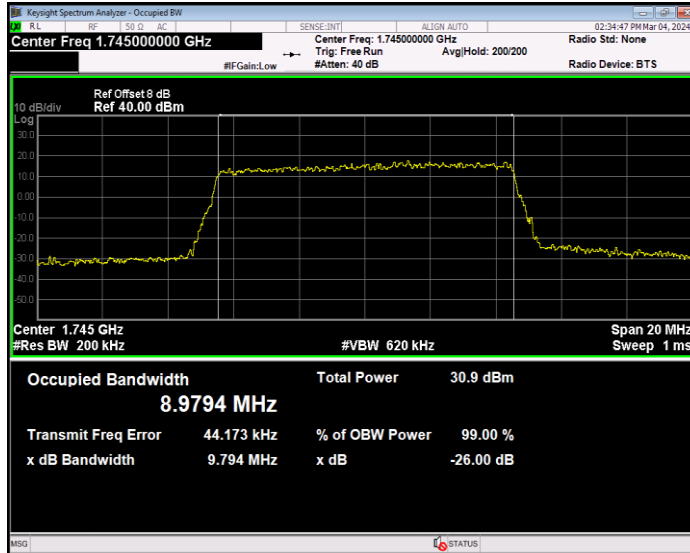

Band66 QPSK BW=10MHz Channel=132322 RB Size=50 Position=#0