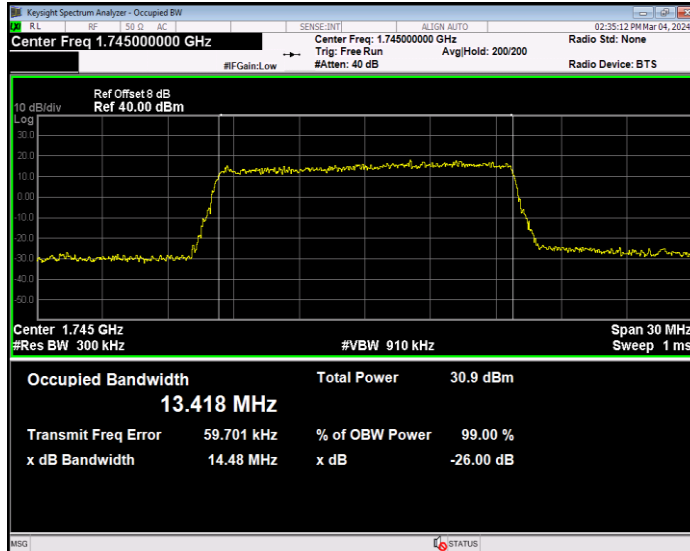

Band66 QPSK BW=15MHz Channel=132322 RB Size=75 Position=#0