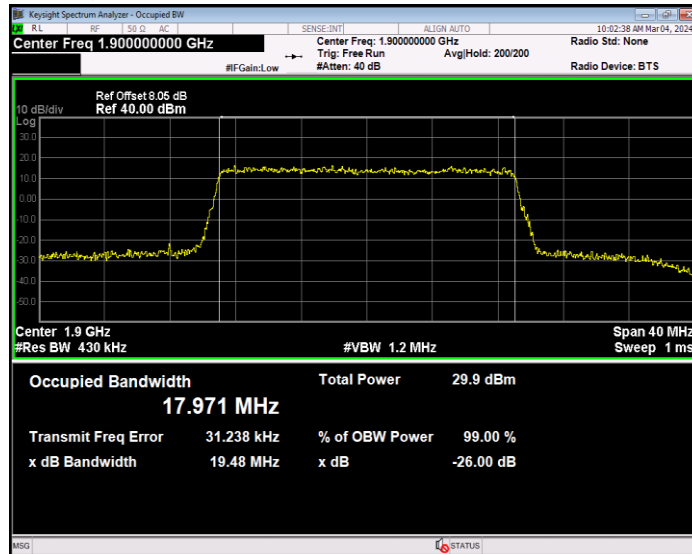

**Band2 16QAM BW=15MHz Channel=19125 RB Size=75 Position=#0**

**Band2 16QAM BW=20MHz Channel=18700 RB Size=100 Position=#0**

**Band2 16QAM BW=20MHz Channel=18900 RB Size=100 Position=#0**

**Band2 16QAM BW=20MHz Channel=19100 RB Size=100 Position=#0**