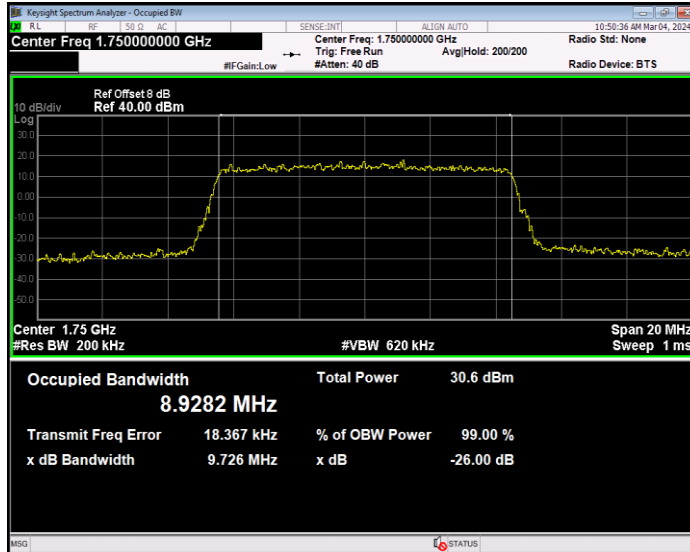

**Band4 QPSK BW=1.4MHz Channel=20393 RB Size=6 Position=#0**

**Band4 QPSK BW=10MHz Channel=20000 RB Size=50 Position=#0**

**Band4 QPSK BW=10MHz Channel=20175 RB Size=50 Position=#0**

**Band4 QPSK BW=10MHz Channel=20350 RB Size=50 Position=#0**