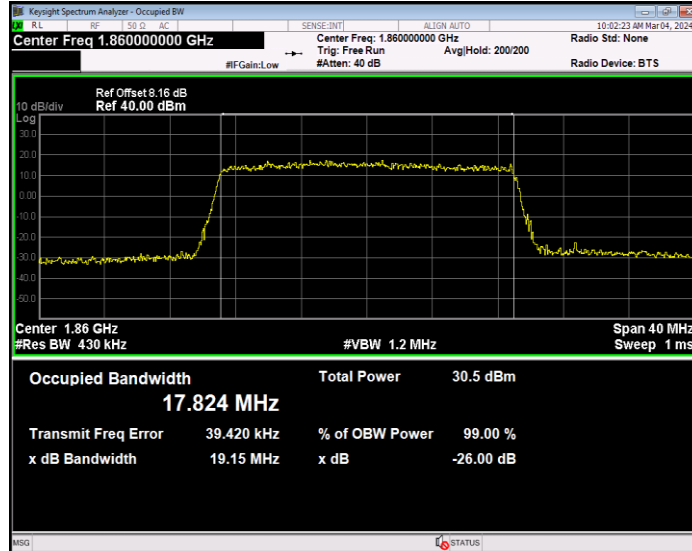

Band2 16QAM BW=20MHz Channel=18700 RB Size=100 Position=#0