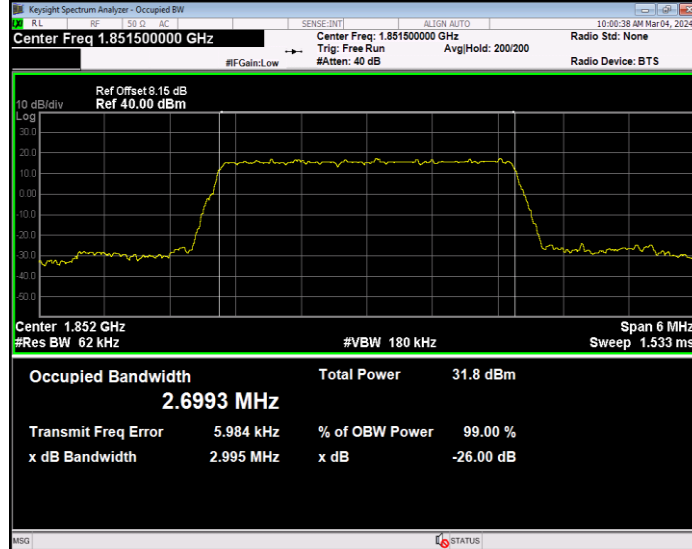

Band2 QPSK BW=3MHz Channel=18615 RB Size=15 Position=#0