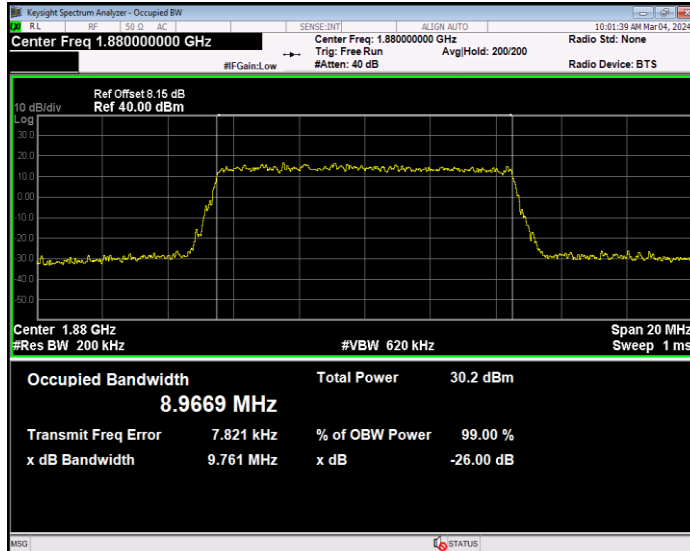

Band2 16QAM BW=10MHz Channel=18900 RB Size=50 Position=#0