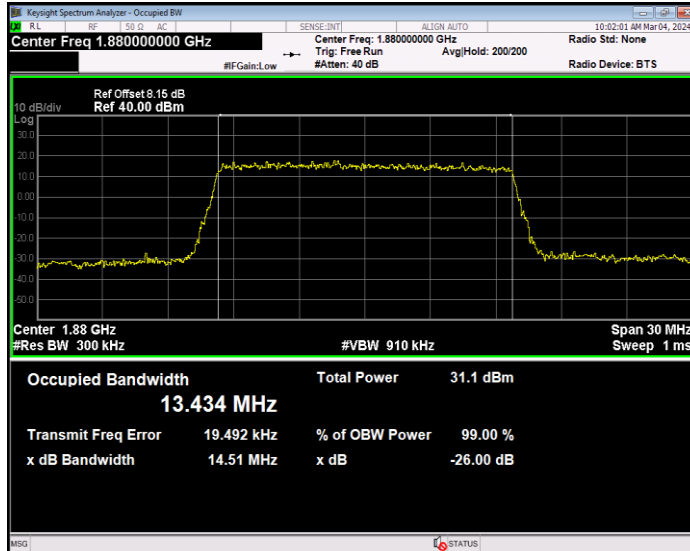

Band2 QPSK BW=15MHz Channel=18900 RB Size=75 Position=#0