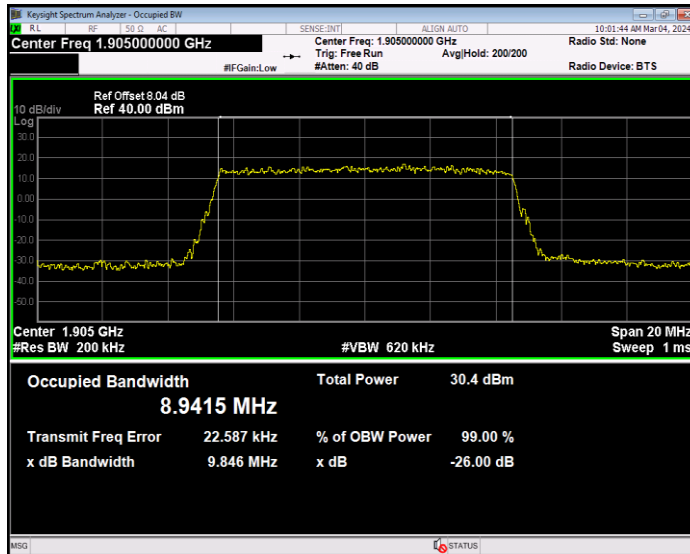

**Band2 QPSK BW=1.4MHz Channel=19193 RB Size=6 Position=#0**

**Band2 QPSK BW=10MHz Channel=18650 RB Size=50 Position=#0**

**Band2 QPSK BW=10MHz Channel=18900 RB Size=50 Position=#0**

**Band2 QPSK BW=10MHz Channel=19150 RB Size=50 Position=#0**