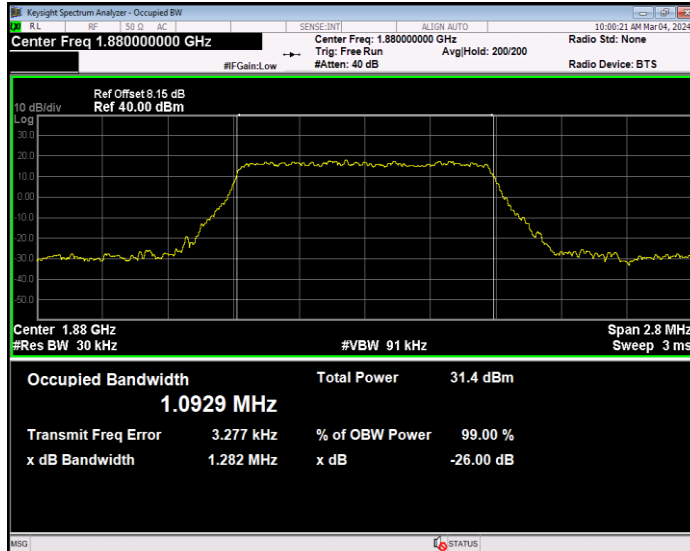

**Band2 16QAM BW=5MHz Channel=18900 RB Size=25 Position=#0**

**Band2 16QAM BW=5MHz Channel=19175 RB Size=25 Position=#0**

**Band2 QPSK BW=1.4MHz Channel=18607 RB Size=6 Position=#0**

**Band2 QPSK BW=1.4MHz Channel=18900 RB Size=6 Position=#0**