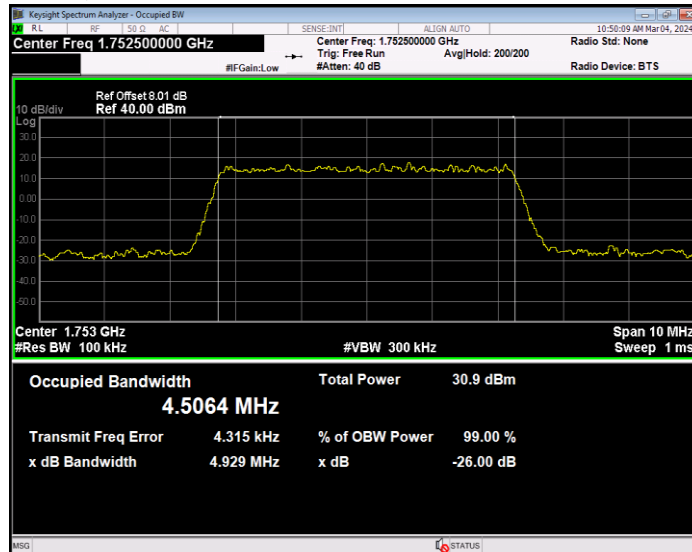

**Band4 QPSK BW=3MHz Channel=20385 RB Size=15 Position=#0**

**Band4 QPSK BW=5MHz Channel=19975 RB Size=25 Position=#0**

**Band4 QPSK BW=5MHz Channel=20175 RB Size=25 Position=#0**

**Band4 QPSK BW=5MHz Channel=20375 RB Size=25 Position=#0**