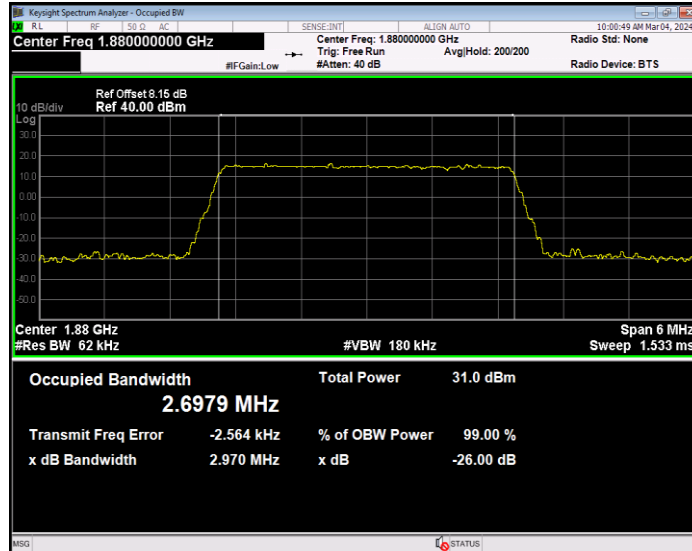

Band2 16QAM BW=3MHz Channel=18900 RB Size=15 Position=#0