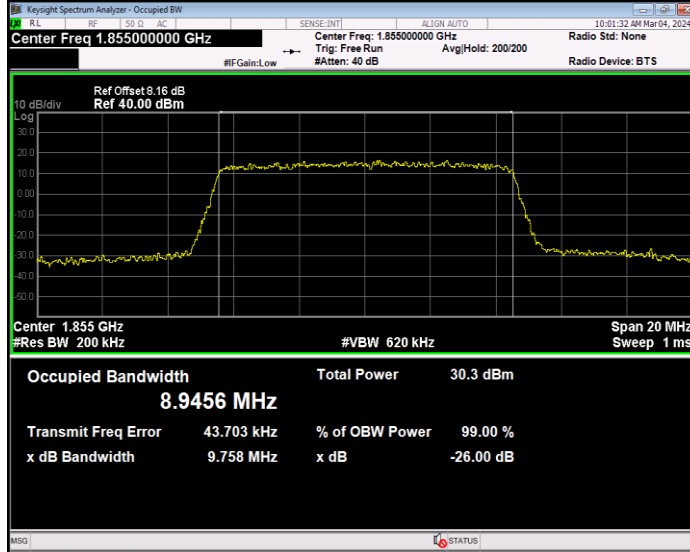

**Band2 16QAM BW=1.4MHz Channel=18607 RB Size=6 Position=#0**

**Band2 16QAM BW=1.4MHz Channel=18900 RB Size=6 Position=#0**

**Band2 16QAM BW=1.4MHz Channel=19193 RB Size=6 Position=#0**

**Band2 16QAM BW=10MHz Channel=18650 RB Size=50 Position=#0**