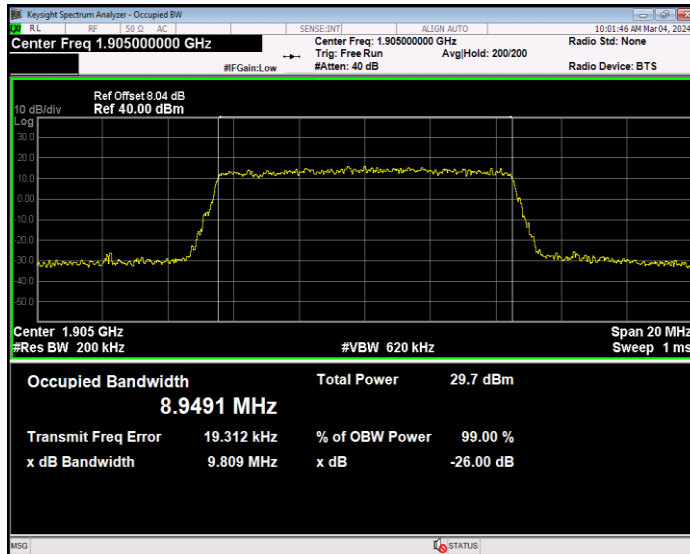

**Band2 16QAM BW=1.4MHz Channel=18607 RB Size=6 Position=#0**

**Band2 16QAM BW=1.4MHz Channel=18900 RB Size=6 Position=#0**

**Band2 16QAM BW=1.4MHz Channel=19193 RB Size=6 Position=#0**

**Band2 16QAM BW=10MHz Channel=18650 RB Size=50 Position=#0**

**Band2 16QAM BW=10MHz Channel=18900 RB Size=50 Position=#0**

**Band2 16QAM BW=10MHz Channel=19150 RB Size=50 Position=#0**

**Band2 16QAM BW=15MHz Channel=18675 RB Size=75 Position=#0**

**Band2 16QAM BW=15MHz Channel=18900 RB Size=75 Position=#0**