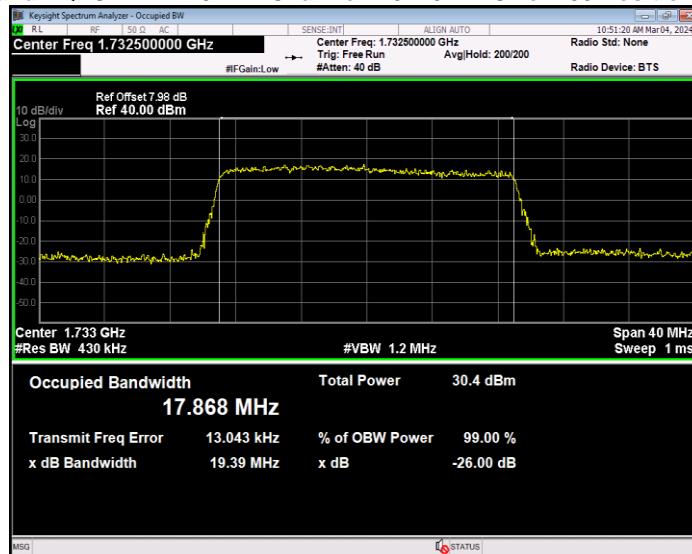

Band4 QPSK BW=20MHz Channel=20175 RB Size=100 Position=#0