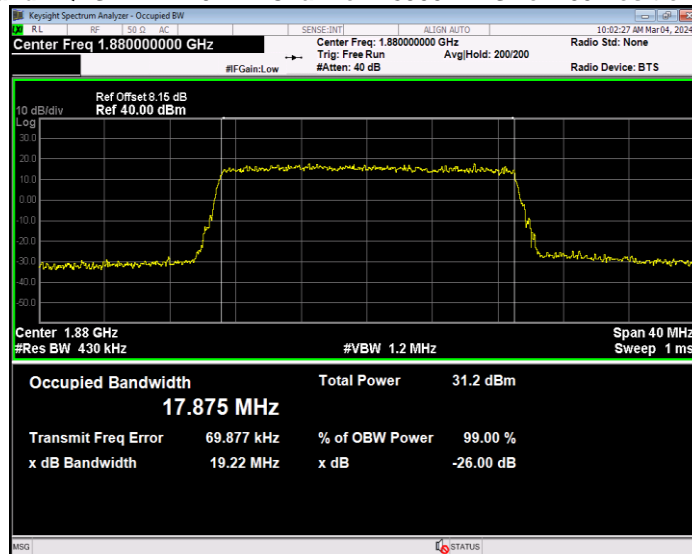

Band2 QPSK BW=20MHz Channel=18900 RB Size=100 Position=#0