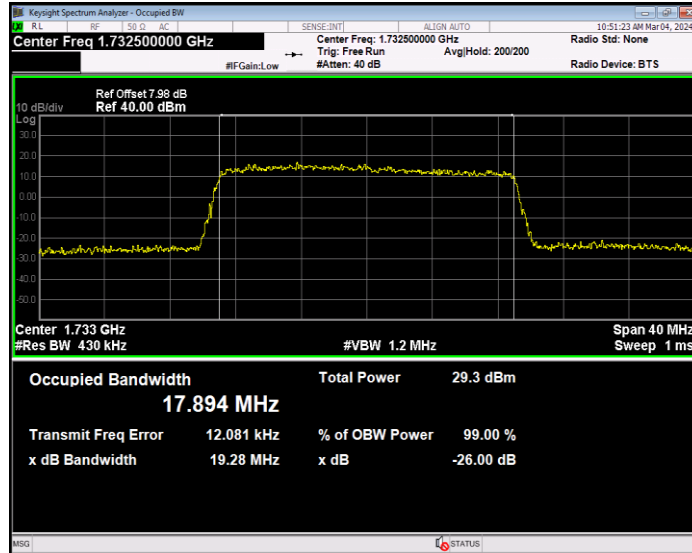

**Band4 16QAM BW=15MHz Channel=20325 RB Size=75 Position=#0**

**Band4 16QAM BW=20MHz Channel=20050 RB Size=100 Position=#0**

**Band4 16QAM BW=20MHz Channel=20175 RB Size=100 Position=#0**

**Band4 16QAM BW=20MHz Channel=20300 RB Size=100 Position=#0**