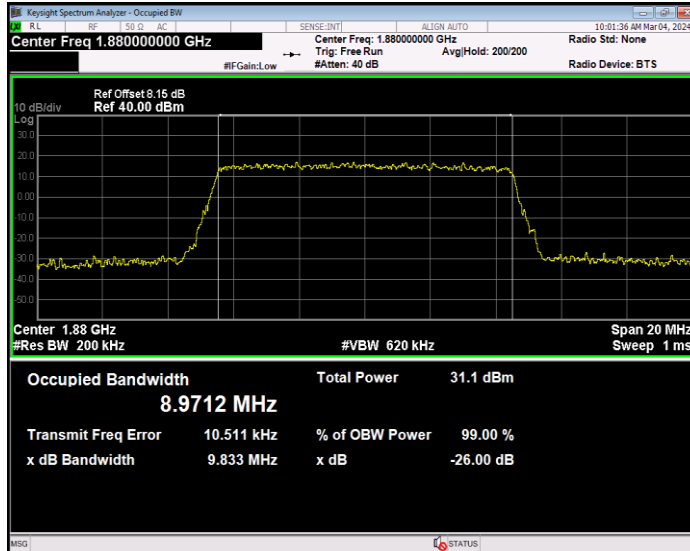

**Band2 QPSK BW=1.4MHz Channel=19193 RB Size=6 Position=#0**

**Band2 QPSK BW=10MHz Channel=18650 RB Size=50 Position=#0**

**Band2 QPSK BW=10MHz Channel=18900 RB Size=50 Position=#0**

**Band2 QPSK BW=10MHz Channel=19150 RB Size=50 Position=#0**