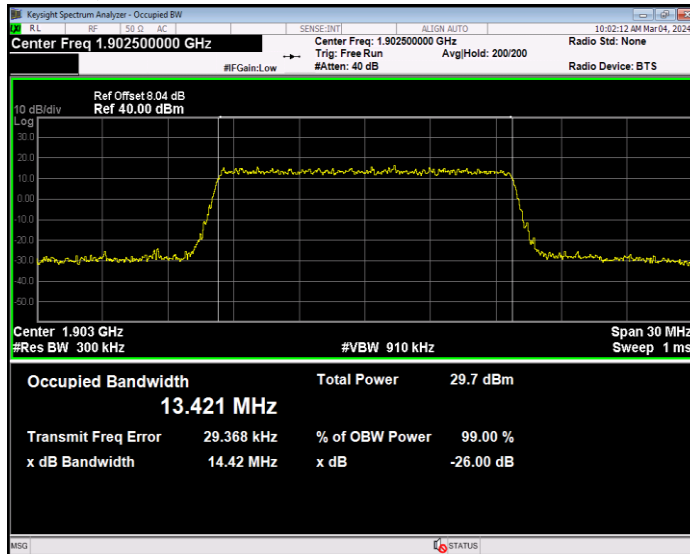

**Band2 16QAM BW=10MHz Channel=18900 RB Size=50 Position=#0**

**Band2 16QAM BW=10MHz Channel=19150 RB Size=50 Position=#0**

**Band2 16QAM BW=15MHz Channel=18675 RB Size=75 Position=#0**

**Band2 16QAM BW=15MHz Channel=18900 RB Size=75 Position=#0**

**Band2 16QAM BW=15MHz Channel=19125 RB Size=75 Position=#0**

**Band2 16QAM BW=20MHz Channel=18700 RB Size=100 Position=#0**

**Band2 16QAM BW=20MHz Channel=18900 RB Size=100 Position=#0**

**Band2 16QAM BW=20MHz Channel=19100 RB Size=100 Position=#0**