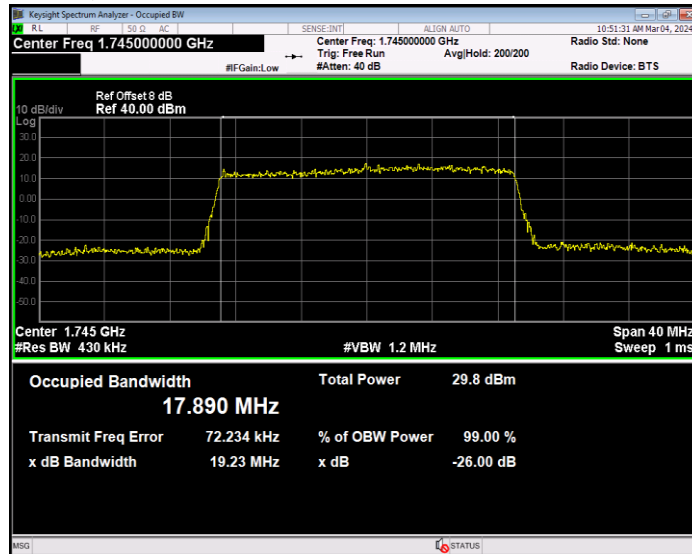

**Band4 16QAM BW=15MHz Channel=20325 RB Size=75 Position=#0**

**Band4 16QAM BW=20MHz Channel=20050 RB Size=100 Position=#0**

**Band4 16QAM BW=20MHz Channel=20175 RB Size=100 Position=#0**

**Band4 16QAM BW=20MHz Channel=20300 RB Size=100 Position=#0**