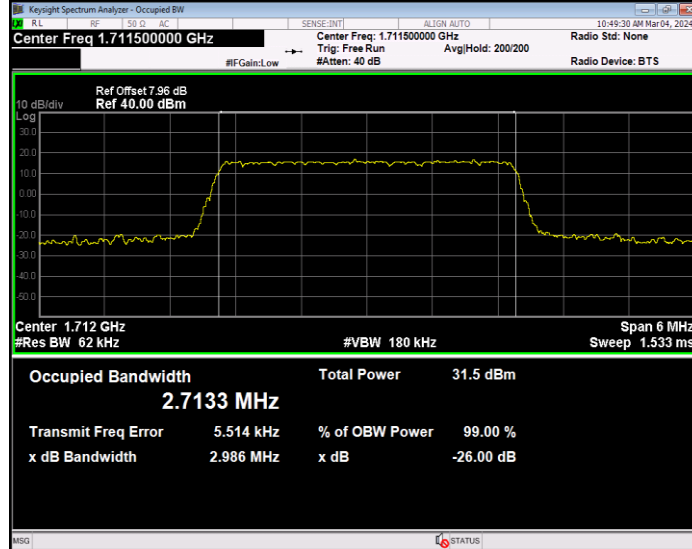

Band4 QPSK BW=3MHz Channel=19965 RB Size=15 Position=#0