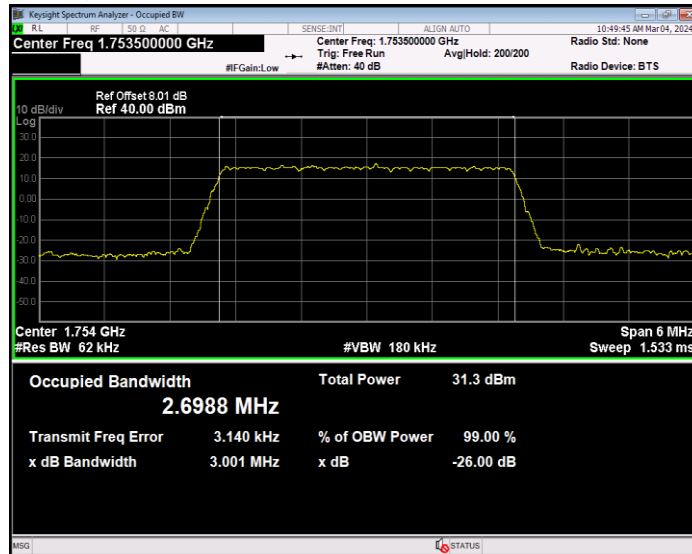

Band4 QPSK BW=3MHz Channel=20385 RB Size=15 Position=#0