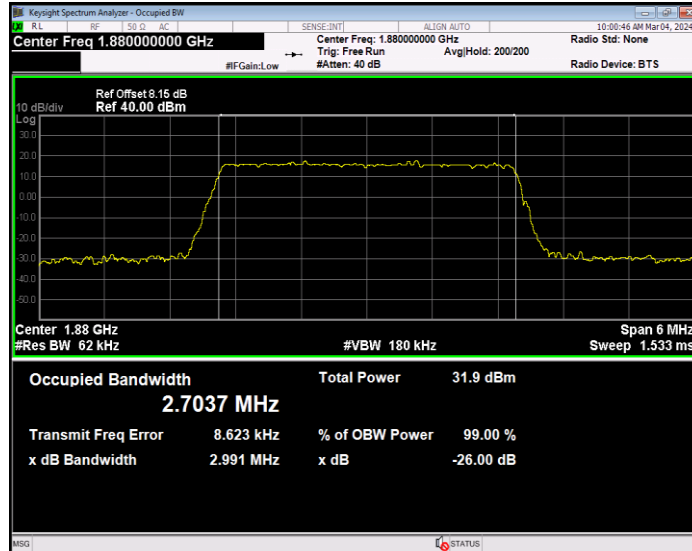

**Band2 QPSK BW=20MHz Channel=18900 RB Size=100 Position=#0**

**Band2 QPSK BW=20MHz Channel=19100 RB Size=100 Position=#0**

**Band2 QPSK BW=3MHz Channel=18615 RB Size=15 Position=#0**

**Band2 QPSK BW=3MHz Channel=18900 RB Size=15 Position=#0**