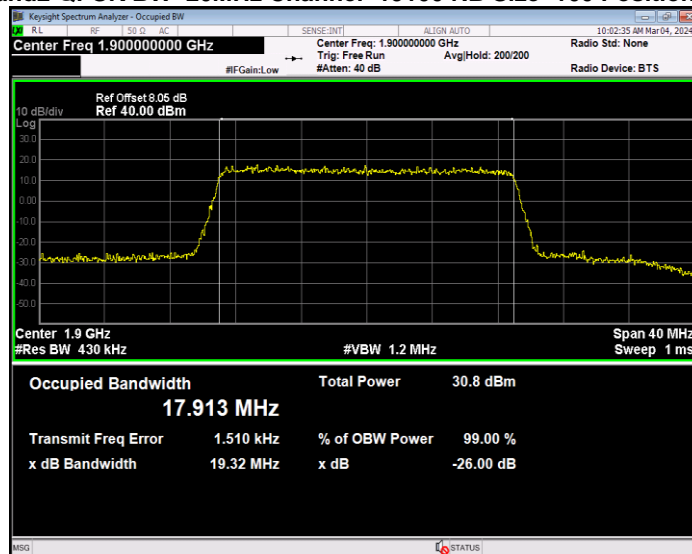

Band2 QPSK BW=20MHz Channel=19100 RB Size=100 Position=#0