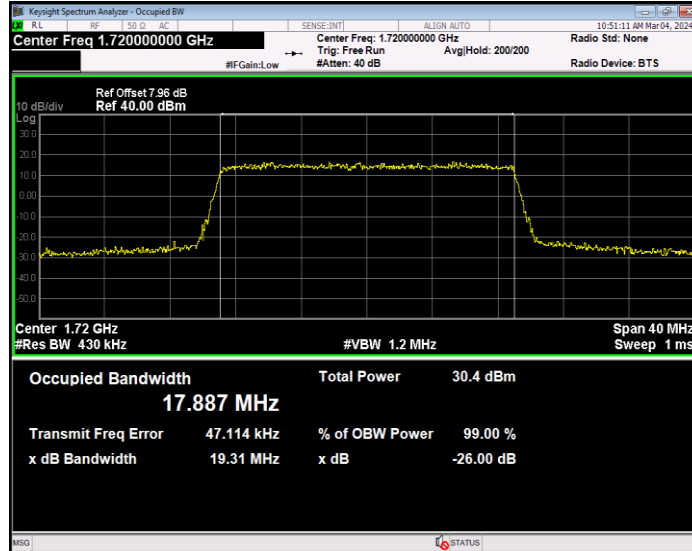

**Band4 QPSK BW=15MHz Channel=20025 RB Size=75 Position=#0**

**Band4 QPSK BW=15MHz Channel=20175 RB Size=75 Position=#0**

**Band4 QPSK BW=15MHz Channel=20325 RB Size=75 Position=#0**

**Band4 QPSK BW=20MHz Channel=20050 RB Size=100 Position=#0**