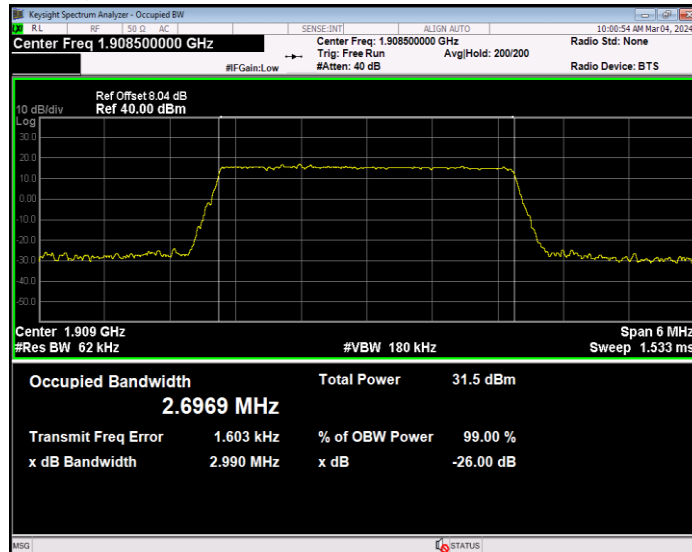

Band2 QPSK BW=3MHz Channel=19185 RB Size=15 Position=#0