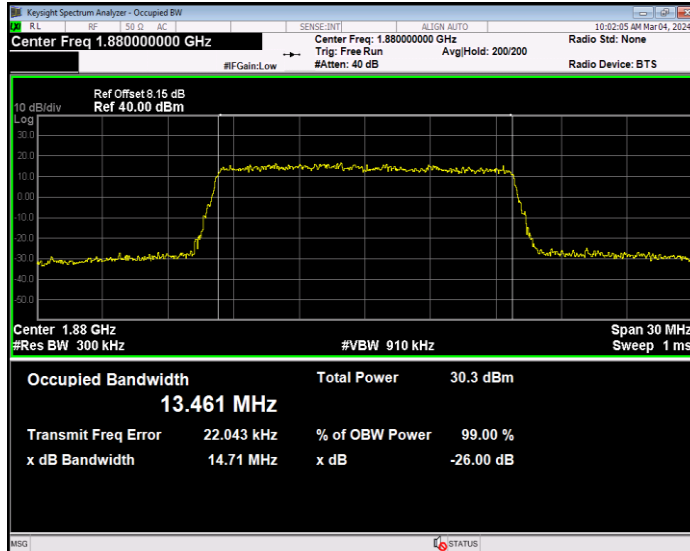

**Band2 16QAM BW=10MHz Channel=18900 RB Size=50 Position=#0**

**Band2 16QAM BW=10MHz Channel=19150 RB Size=50 Position=#0**

**Band2 16QAM BW=15MHz Channel=18675 RB Size=75 Position=#0**

**Band2 16QAM BW=15MHz Channel=18900 RB Size=75 Position=#0**