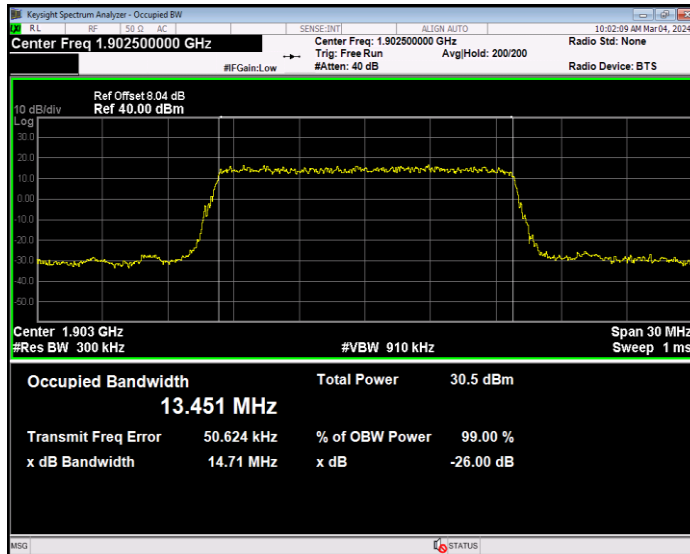

Band2 QPSK BW=15MHz Channel=19125 RB Size=75 Position=#0