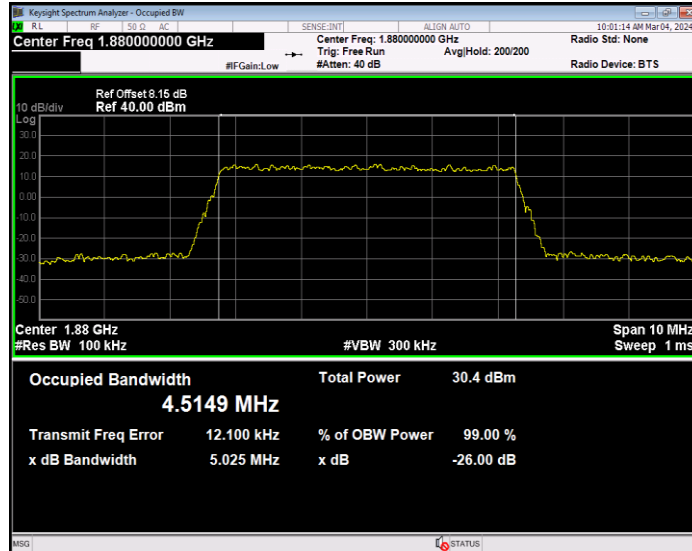

Band2 16QAM BW=5MHz Channel=18900 RB Size=25 Position=#0