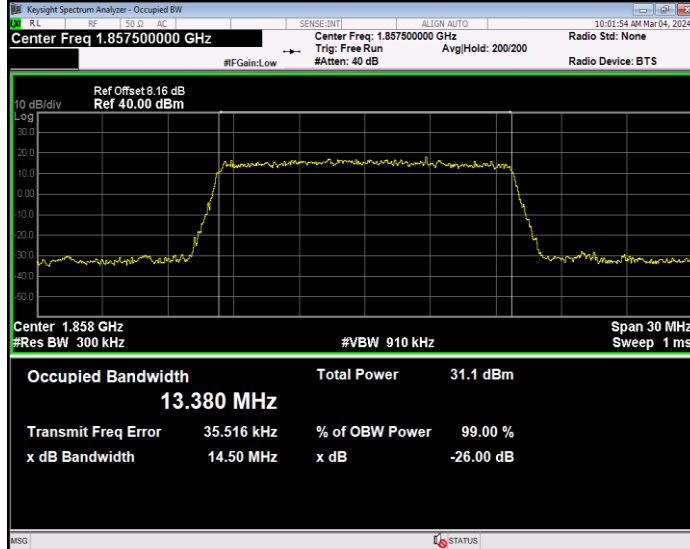

Band2 QPSK BW=15MHz Channel=18675 RB Size=75 Position=#0