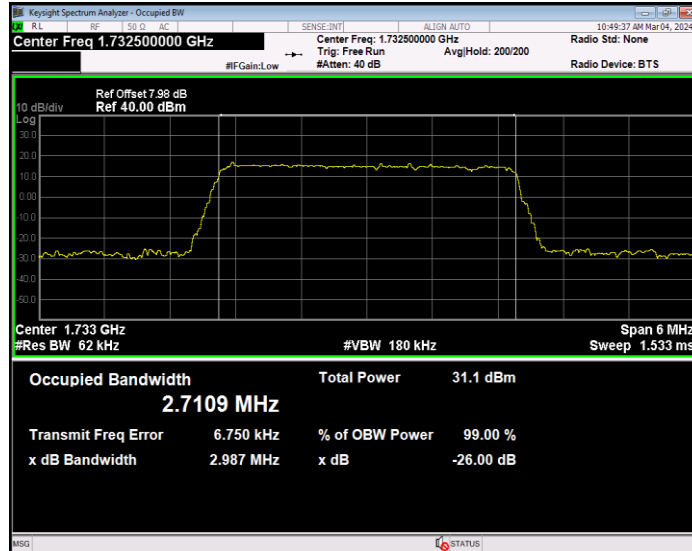

**Band4 QPSK BW=20MHz Channel=20175 RB Size=100 Position=#0**

**Band4 QPSK BW=20MHz Channel=20300 RB Size=100 Position=#0**

**Band4 QPSK BW=3MHz Channel=19965 RB Size=15 Position=#0**

**Band4 QPSK BW=3MHz Channel=20175 RB Size=15 Position=#0**