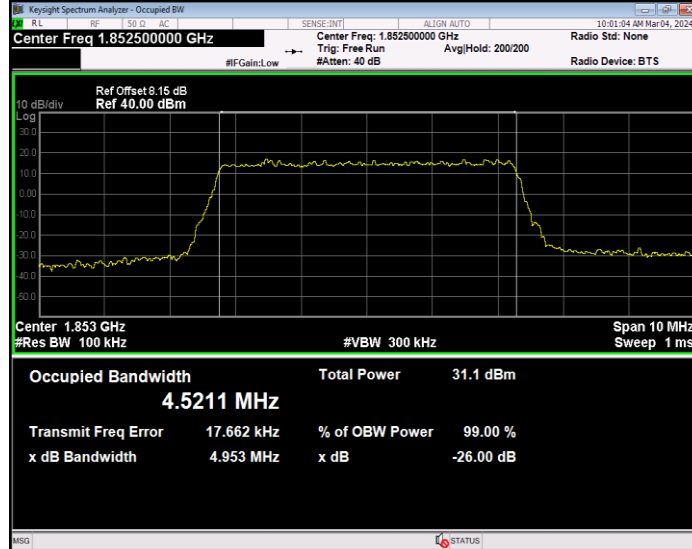

Band2 QPSK BW=5MHz Channel=18625 RB Size=25 Position=#0