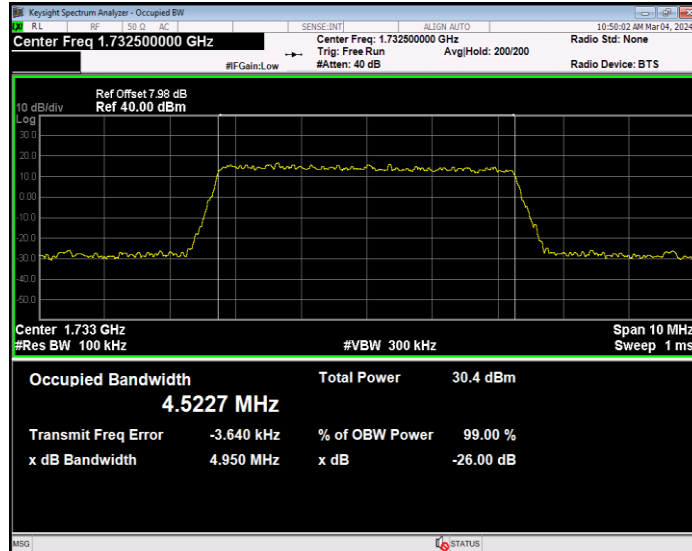

**Band4 QPSK BW=3MHz Channel=20385 RB Size=15 Position=#0**

**Band4 QPSK BW=5MHz Channel=19975 RB Size=25 Position=#0**

**Band4 QPSK BW=5MHz Channel=20175 RB Size=25 Position=#0**

**Band4 QPSK BW=5MHz Channel=20375 RB Size=25 Position=#0**