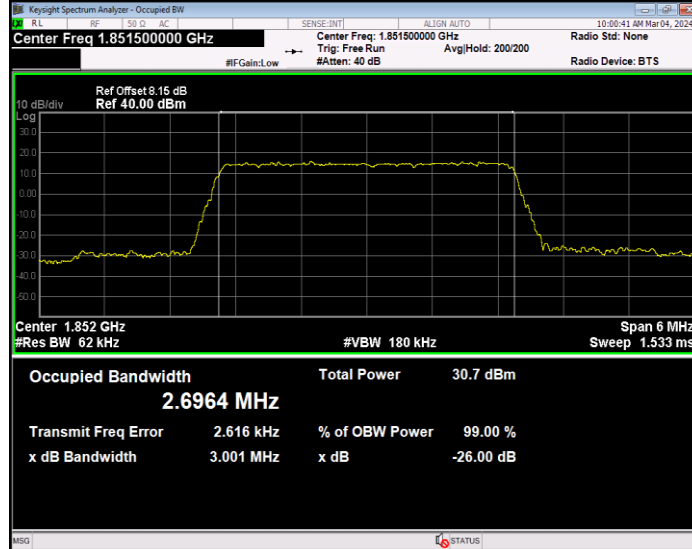

Band2 16QAM BW=3MHz Channel=18615 RB Size=15 Position=#0