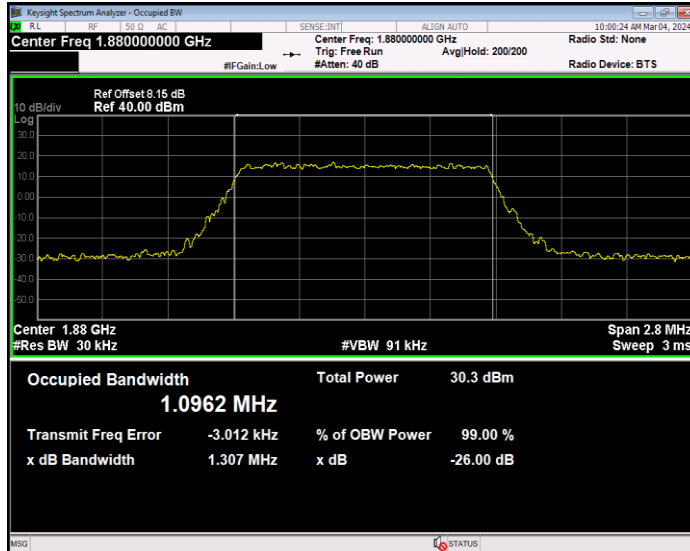

**Band2 16QAM BW=1.4MHz Channel=18607 RB Size=6 Position=#0**

**Band2 16QAM BW=1.4MHz Channel=18900 RB Size=6 Position=#0**

**Band2 16QAM BW=1.4MHz Channel=19193 RB Size=6 Position=#0**

**Band2 16QAM BW=10MHz Channel=18650 RB Size=50 Position=#0**