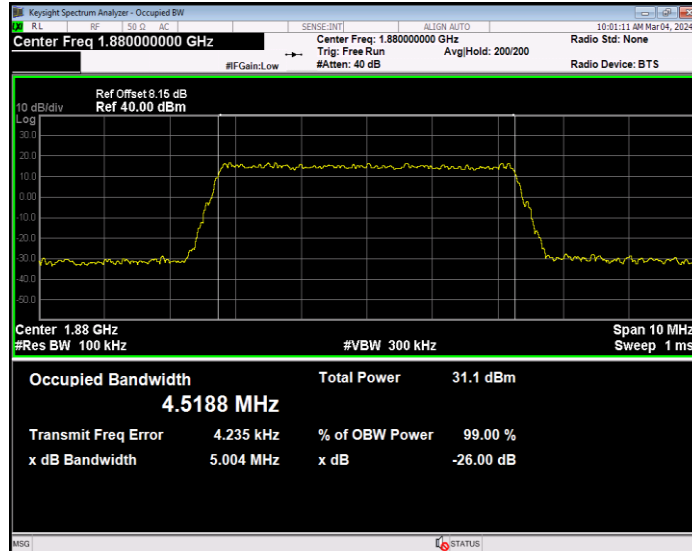

Band2 QPSK BW=5MHz Channel=18900 RB Size=25 Position=#0