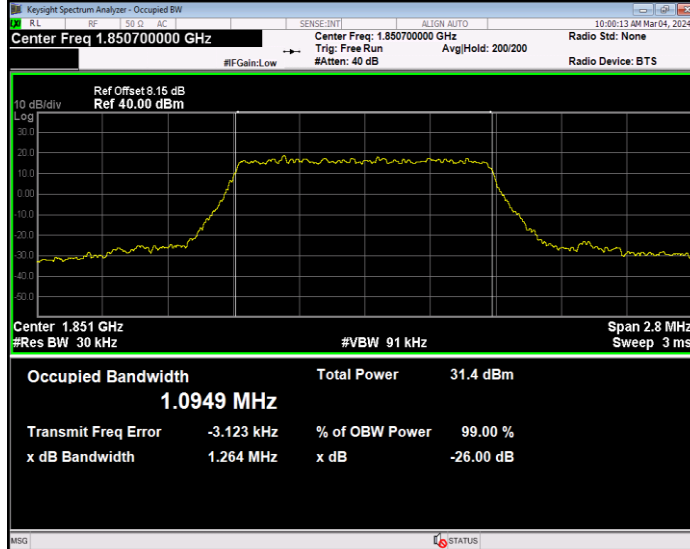

Band2 QPSK BW=1.4MHz Channel=18607 RB Size=6 Position=#0