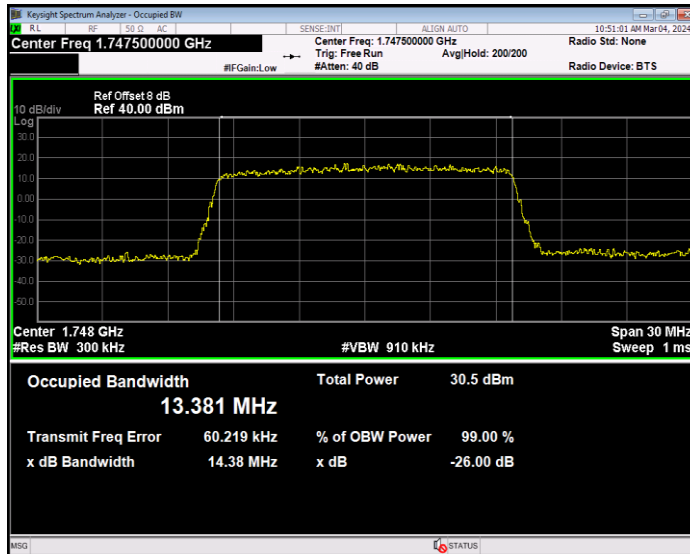

Band4 QPSK BW=15MHz Channel=20325 RB Size=75 Position=#0