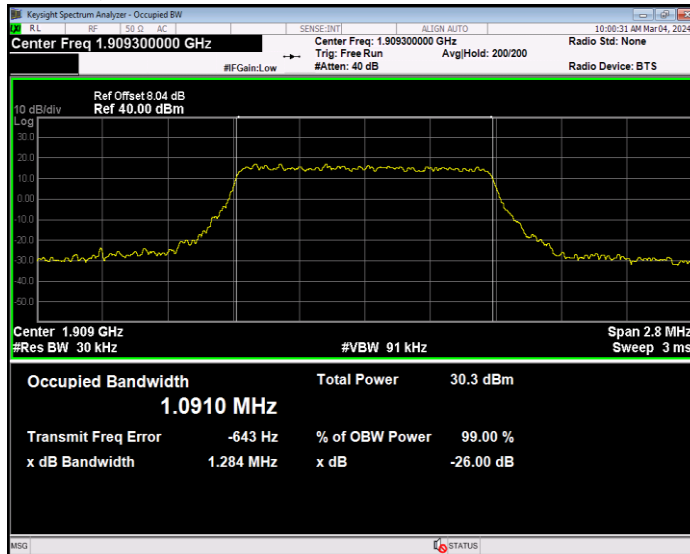

**Band2 16QAM BW=1.4MHz Channel=18607 RB Size=6 Position=#0**

**Band2 16QAM BW=1.4MHz Channel=18900 RB Size=6 Position=#0**

**Band2 16QAM BW=1.4MHz Channel=19193 RB Size=6 Position=#0**

**Band2 16QAM BW=10MHz Channel=18650 RB Size=50 Position=#0**