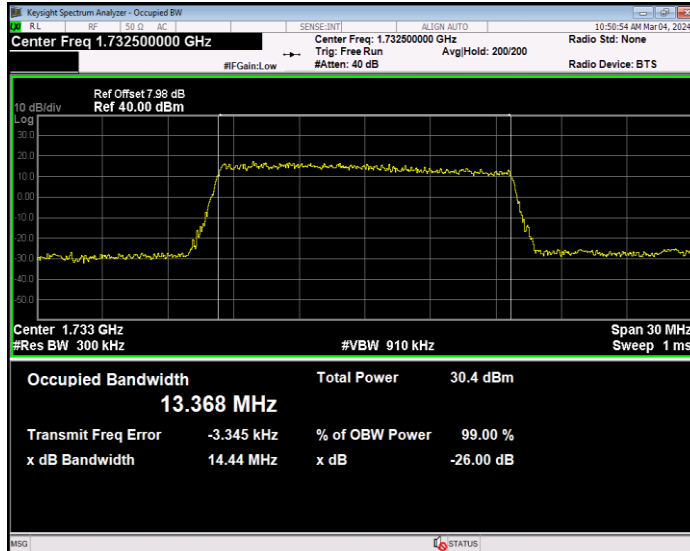

Band4 QPSK BW=15MHz Channel=20175 RB Size=75 Position=#0