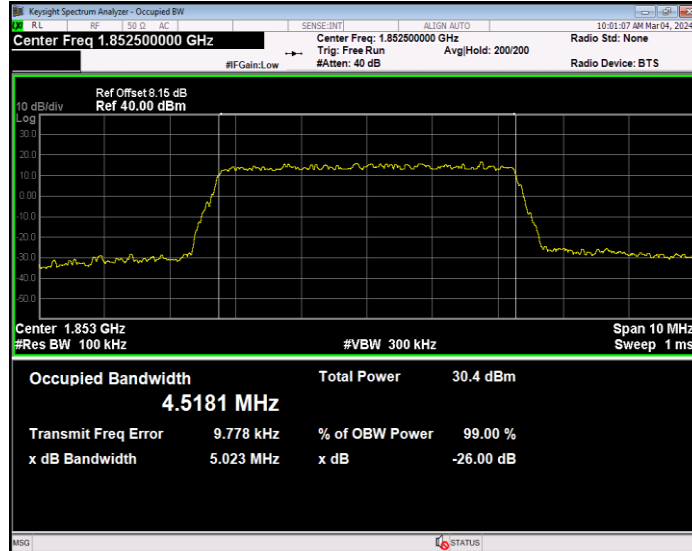

**Band2 16QAM BW=3MHz Channel=18615 RB Size=15 Position=#0**

**Band2 16QAM BW=3MHz Channel=18900 RB Size=15 Position=#0**

**Band2 16QAM BW=3MHz Channel=19185 RB Size=15 Position=#0**

**Band2 16QAM BW=5MHz Channel=18625 RB Size=25 Position=#0**