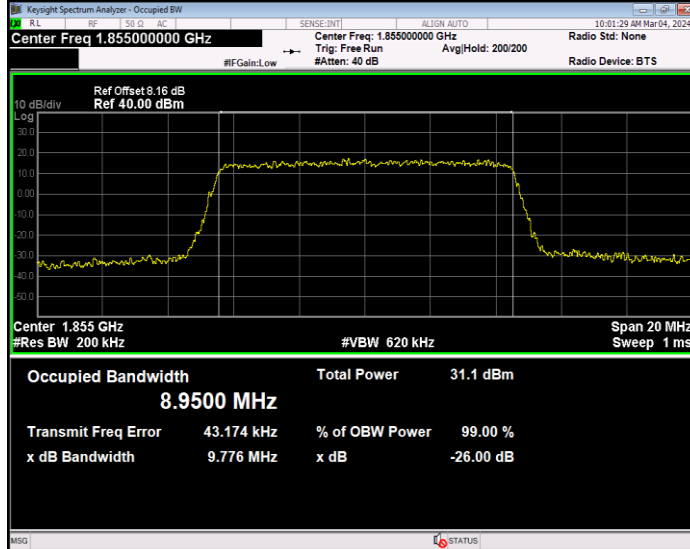

Band2 QPSK BW=10MHz Channel=18650 RB Size=50 Position=#0