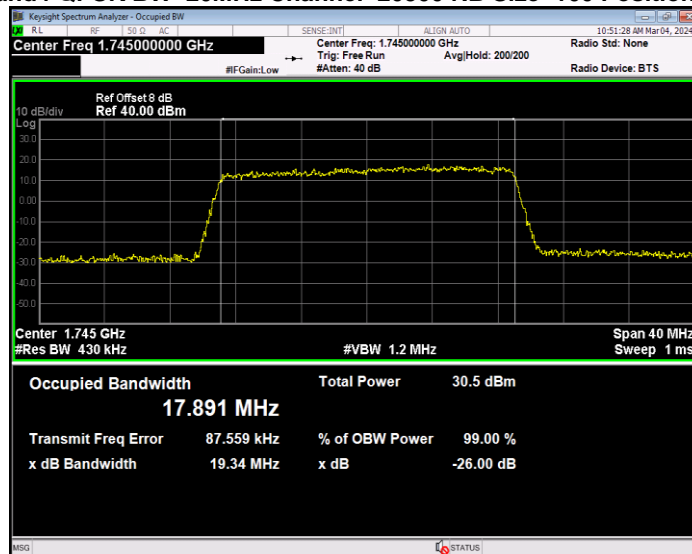

Band4 QPSK BW=20MHz Channel=20300 RB Size=100 Position=#0