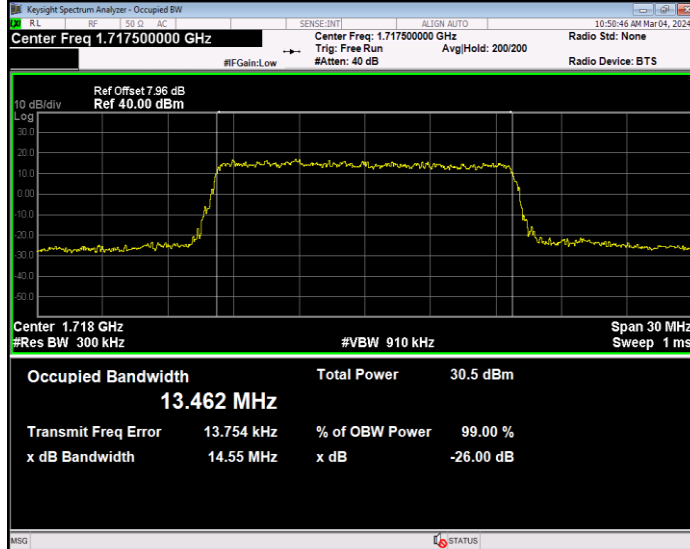

Band4 QPSK BW=15MHz Channel=20025 RB Size=75 Position=#0