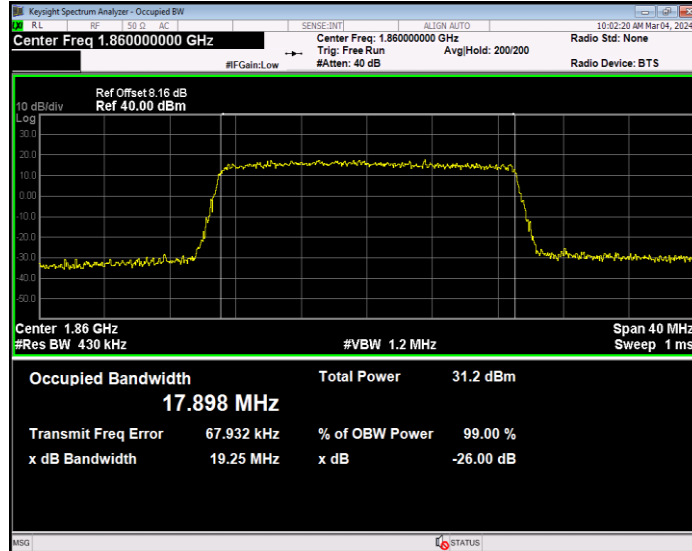

**Band2 QPSK BW=15MHz Channel=18675 RB Size=75 Position=#0**

**Band2 QPSK BW=15MHz Channel=18900 RB Size=75 Position=#0**

**Band2 QPSK BW=15MHz Channel=19125 RB Size=75 Position=#0**

**Band2 QPSK BW=20MHz Channel=18700 RB Size=100 Position=#0**