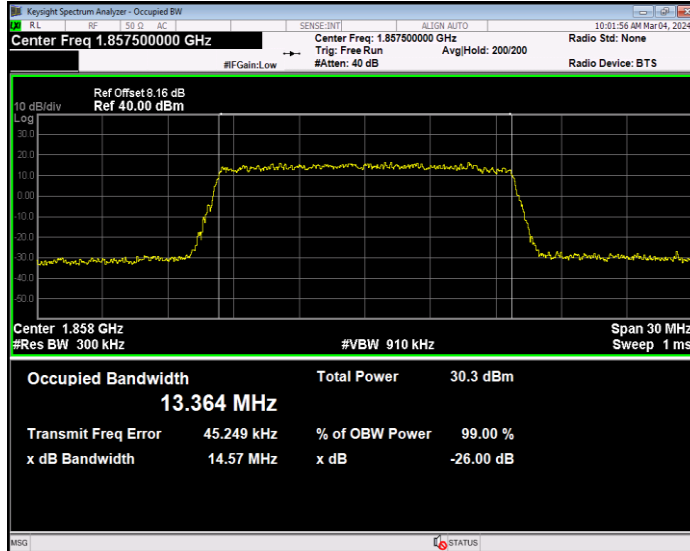

Band2 16QAM BW=15MHz Channel=18675 RB Size=75 Position=#0