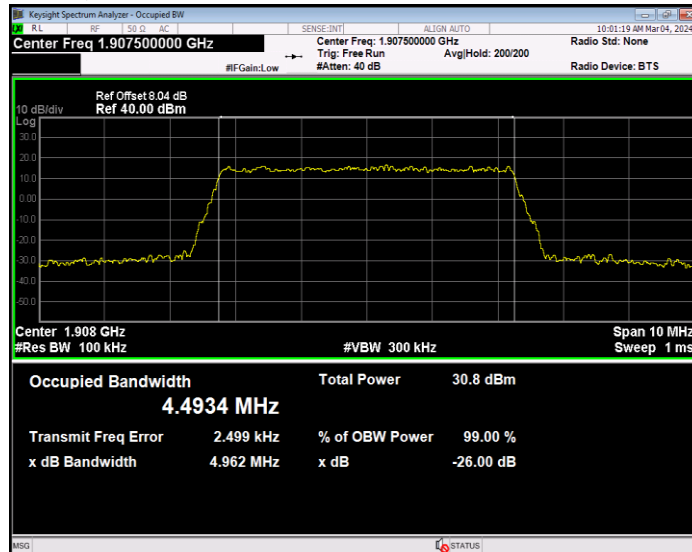

**Band2 QPSK BW=3MHz Channel=19185 RB Size=15 Position=#0**

**Band2 QPSK BW=5MHz Channel=18625 RB Size=25 Position=#0**

**Band2 QPSK BW=5MHz Channel=18900 RB Size=25 Position=#0**

**Band2 QPSK BW=5MHz Channel=19175 RB Size=25 Position=#0**