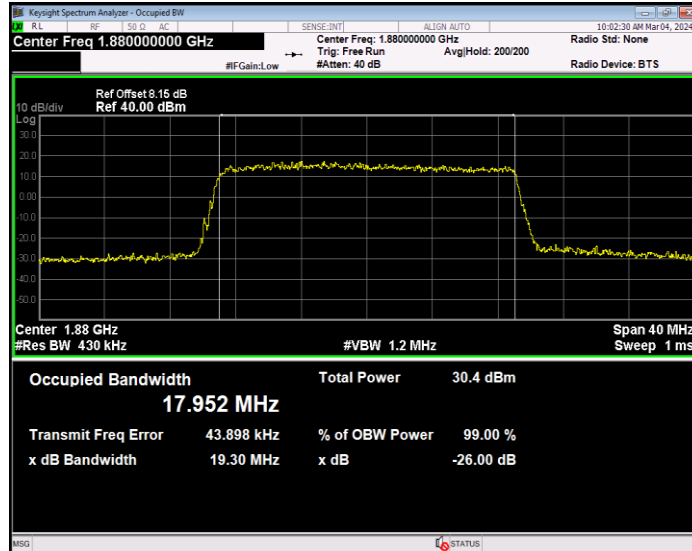

**Band2 16QAM BW=10MHz Channel=18900 RB Size=50 Position=#0**

**Band2 16QAM BW=10MHz Channel=19150 RB Size=50 Position=#0**

**Band2 16QAM BW=15MHz Channel=18675 RB Size=75 Position=#0**

**Band2 16QAM BW=15MHz Channel=18900 RB Size=75 Position=#0**

**Band2 16QAM BW=15MHz Channel=19125 RB Size=75 Position=#0**

**Band2 16QAM BW=20MHz Channel=18700 RB Size=100 Position=#0**

**Band2 16QAM BW=20MHz Channel=18900 RB Size=100 Position=#0**

**Band2 16QAM BW=20MHz Channel=19100 RB Size=100 Position=#0**