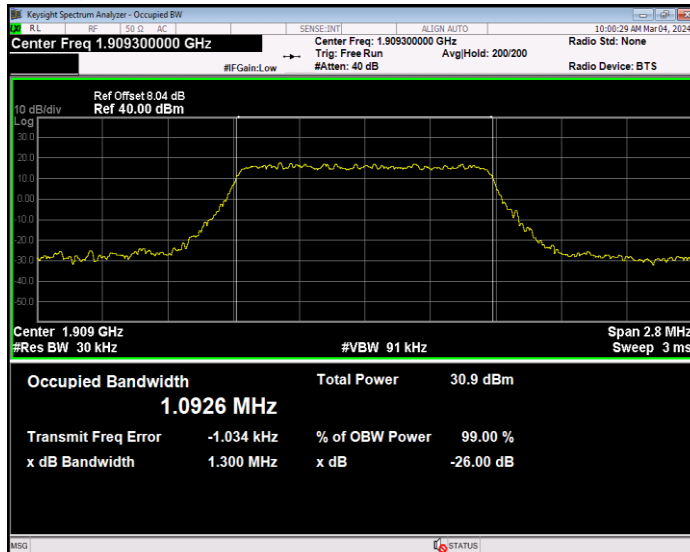

Band2 QPSK BW=1.4MHz Channel=19193 RB Size=6 Position=#0