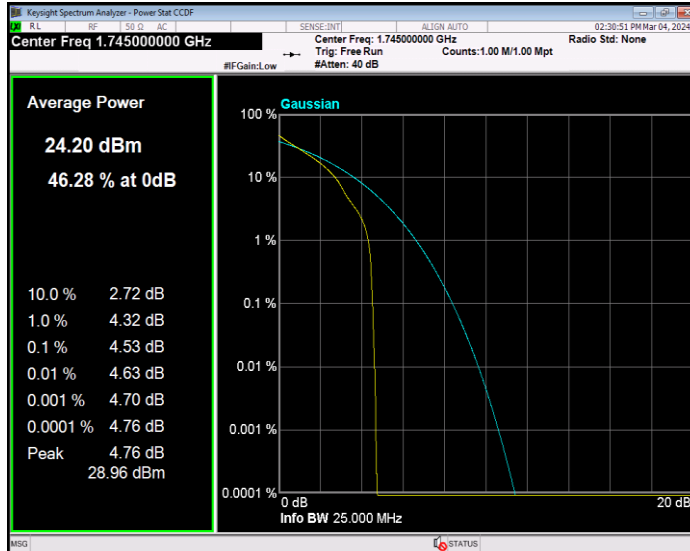

Band66 QPSK BW=3MHz Channel=132322 RB Size=1 Position=#0