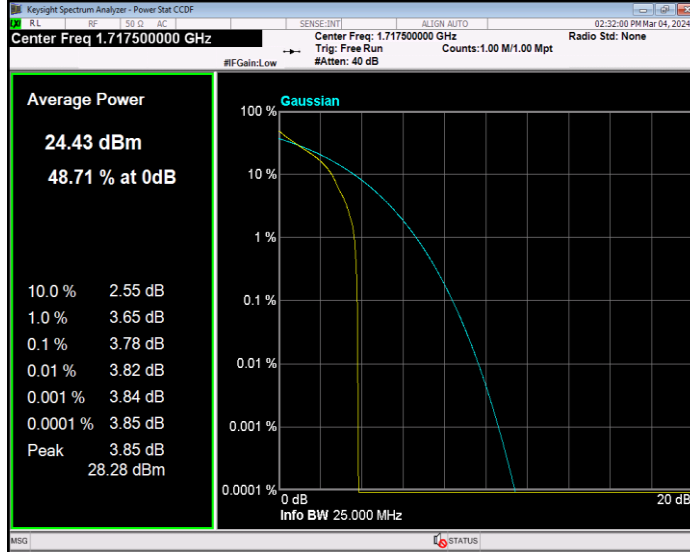

**Band66 QPSK BW=10MHz Channel=132022 RB Size=1 Position=#0**

**Band66 QPSK BW=10MHz Channel=132322 RB Size=1 Position=#0**

**Band66 QPSK BW=10MHz Channel=132622 RB Size=1 Position=#0**

**Band66 QPSK BW=15MHz Channel=132047 RB Size=1 Position=#0**