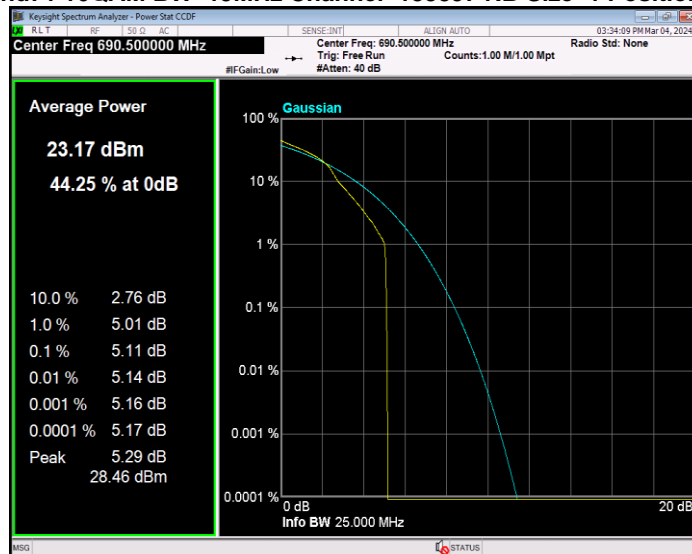

Band71 16QAM BW=15MHz Channel=133397 RB Size=1 Position=#0