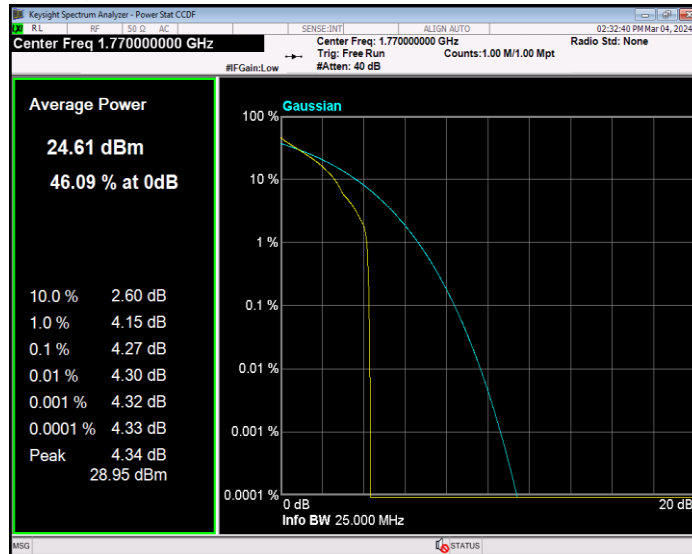

Band66 QPSK BW=20MHz Channel=132572 RB Size=1 Position=#0