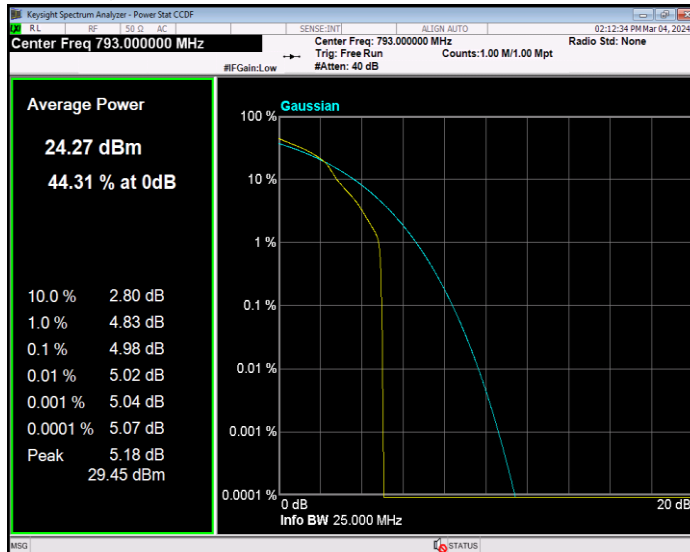

**Band13 QPSK BW=5MHz Channel=23205 RB Size=1 Position=#0**

**Band13 QPSK BW=5MHz Channel=23230 RB Size=1 Position=#0**

**Band13 QPSK BW=5MHz Channel=23255 RB Size=1 Position=#0**

**Band14 16QAM BW=10MHz Channel=23330 RB Size=1 Position=#0**