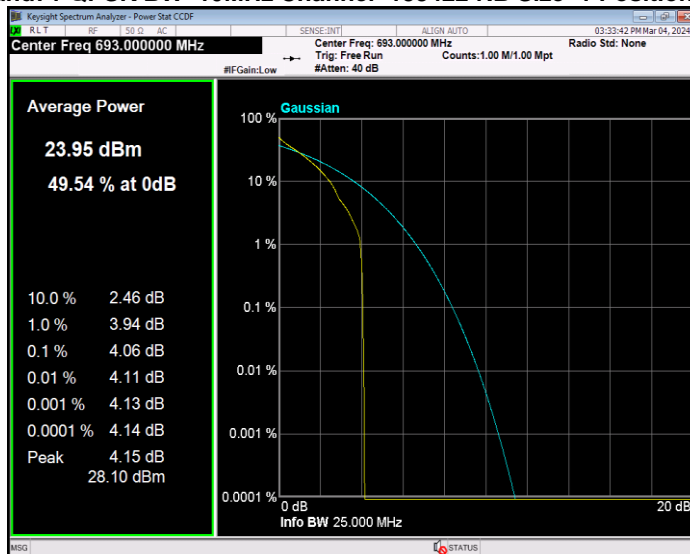

Band71 QPSK BW=10MHz Channel=133422 RB Size=1 Position=#0