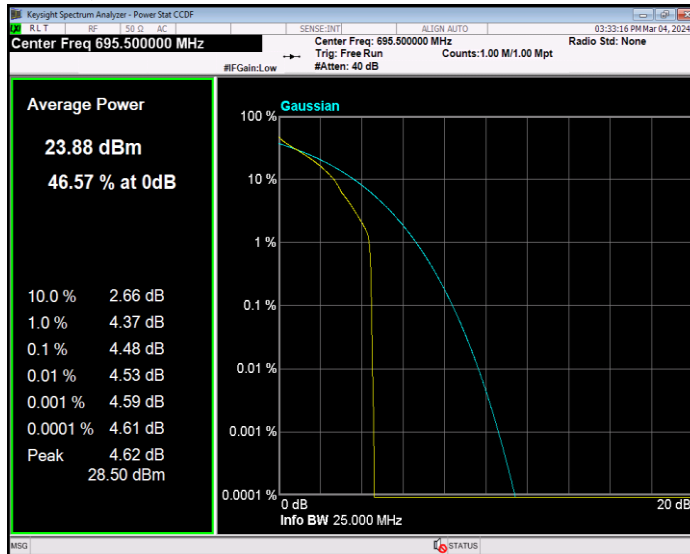

Band71 QPSK BW=5MHz Channel=133447 RB Size=1 Position=#0