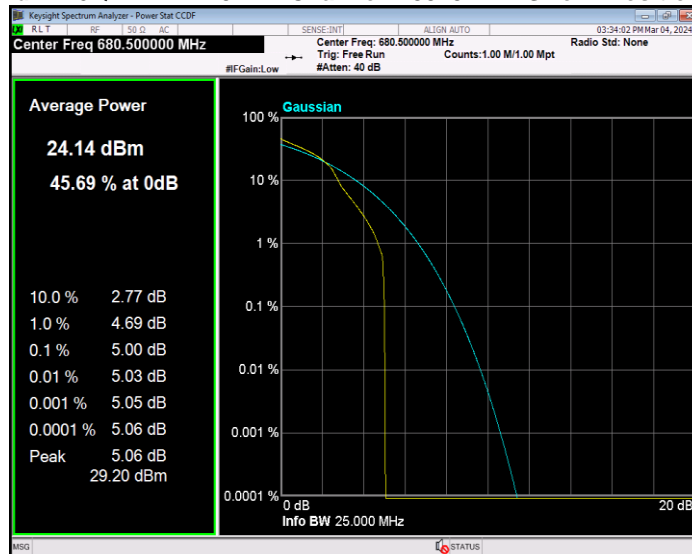

**Band71 16QAM BW=10MHz Channel=133297 RB Size=1 Position=#0**

**Band71 16QAM BW=10MHz Channel=133422 RB Size=1 Position=#0**

**Band71 16QAM BW=15MHz Channel=133197 RB Size=1 Position=#0**

**Band71 16QAM BW=15MHz Channel=133297 RB Size=1 Position=#0**