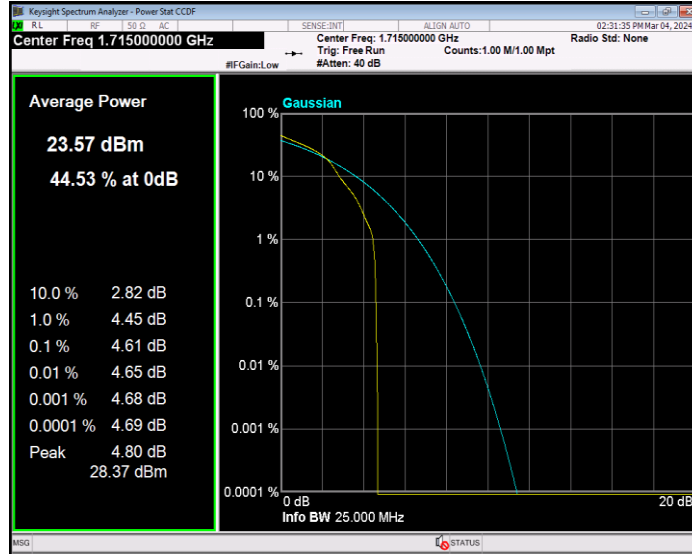

Band66 16QAM BW=10MHz Channel=132022 RB Size=1 Position=#0