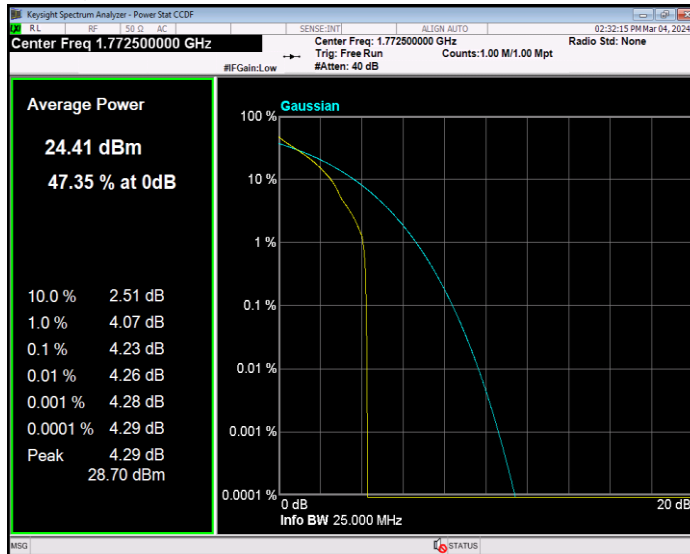

Band66 QPSK BW=15MHz Channel=132597 RB Size=1 Position=#0