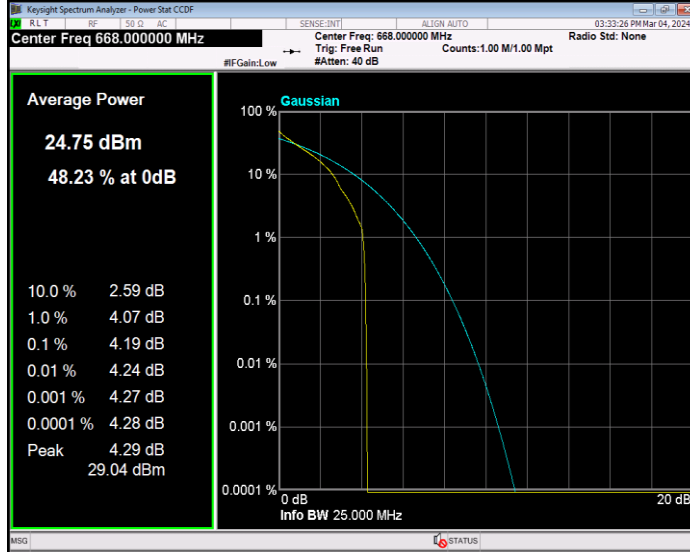

**Band71 16QAM BW=5MHz Channel=133147 RB Size=1 Position=#0**

**Band71 16QAM BW=5MHz Channel=133297 RB Size=1 Position=#0**

**Band71 16QAM BW=5MHz Channel=133447 RB Size=1 Position=#0**

**Band71 QPSK BW=10MHz Channel=133172 RB Size=1 Position=#0**