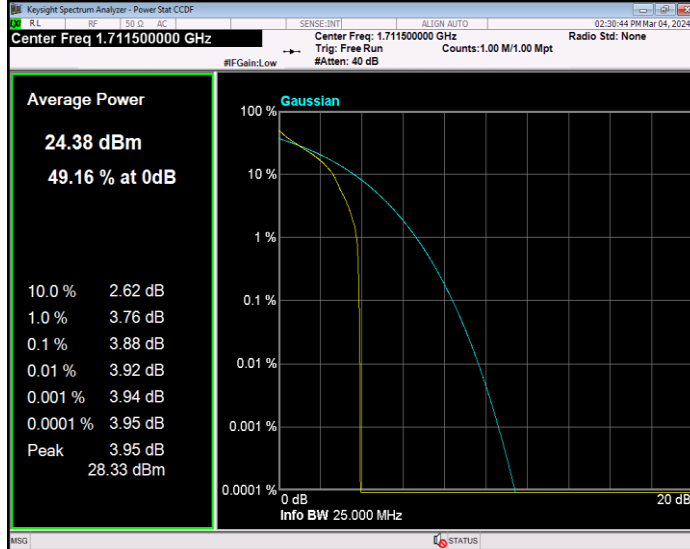

Band66 QPSK BW=3MHz Channel=131987 RB Size=1 Position=#0