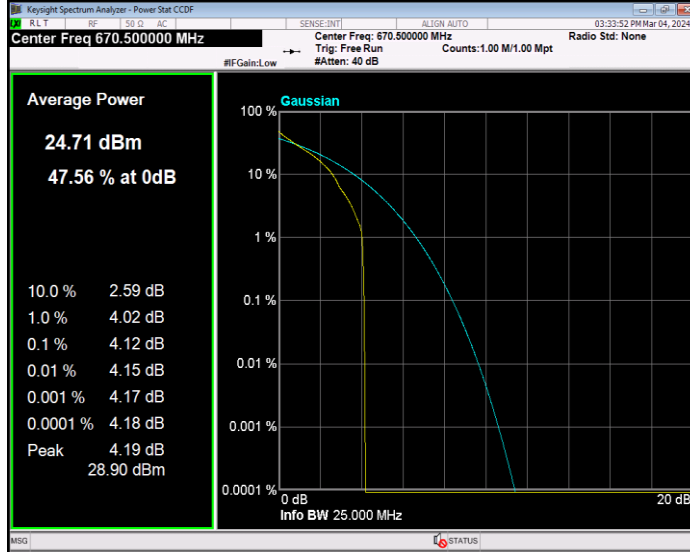

Band71 QPSK BW=15MHz Channel=133197 RB Size=1 Position=#0