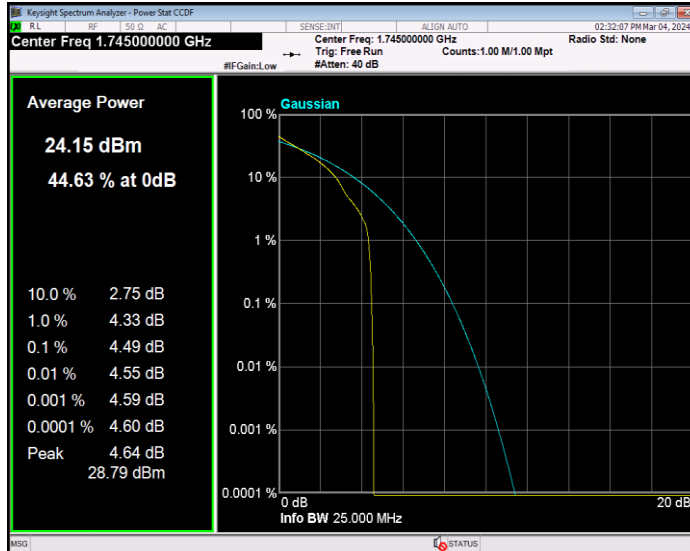

Band66 QPSK BW=15MHz Channel=132322 RB Size=1 Position=#0