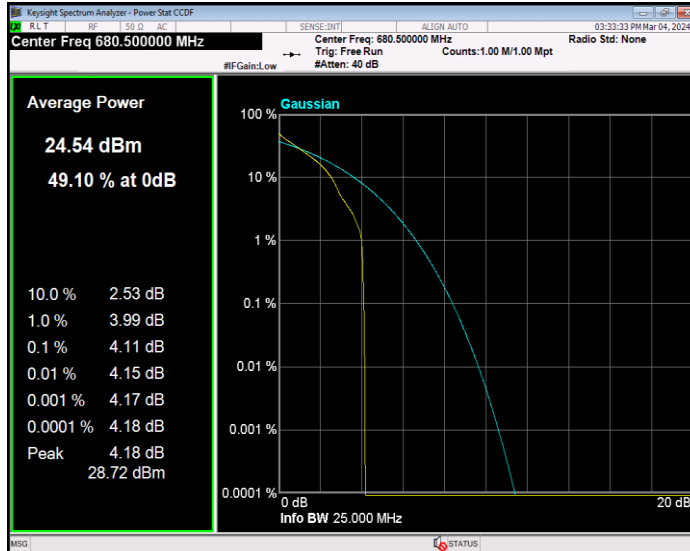

Band71 QPSK BW=10MHz Channel=133297 RB Size=1 Position=#0