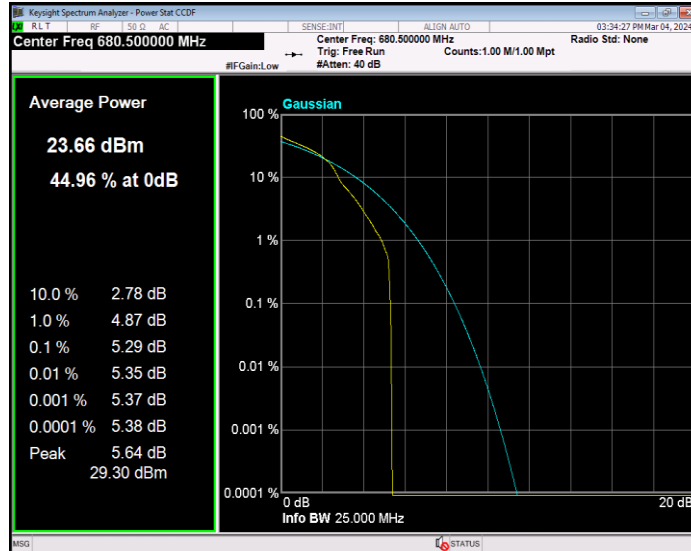

Band71 16QAM BW=20MHz Channel=133297 RB Size=1 Position=#0