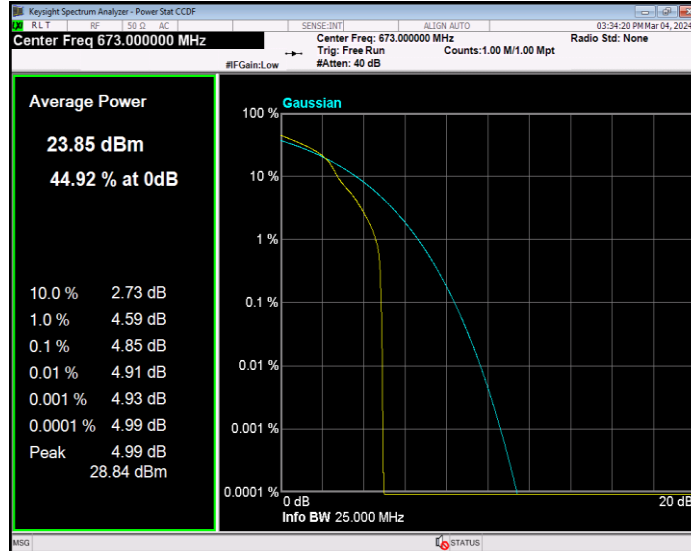

Band71 16QAM BW=20MHz Channel=133222 RB Size=1 Position=#0