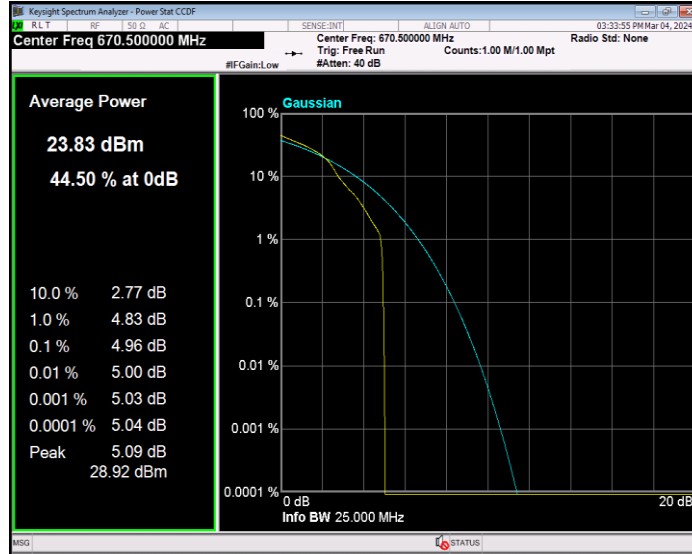

Band71 16QAM BW=15MHz Channel=133197 RB Size=1 Position=#0