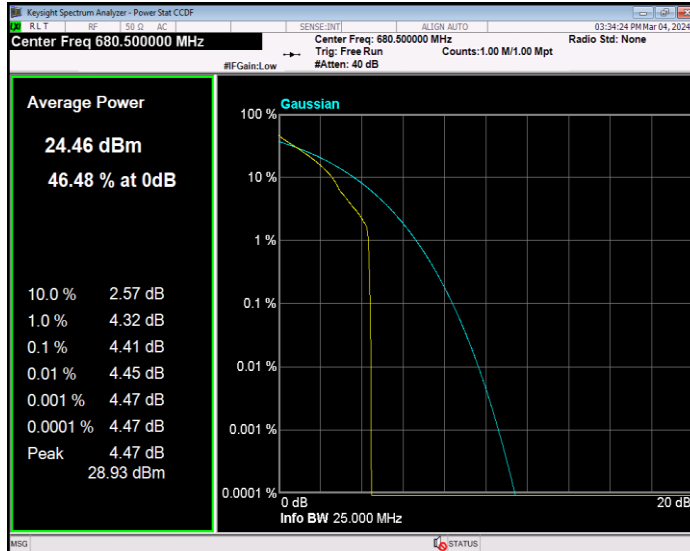

Band71 QPSK BW=20MHz Channel=133297 RB Size=1 Position=#0