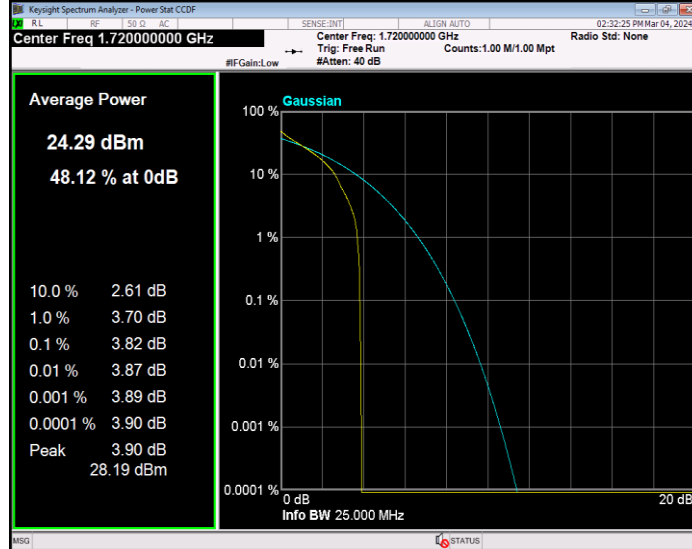

Band66 QPSK BW=20MHz Channel=132072 RB Size=1 Position=#0