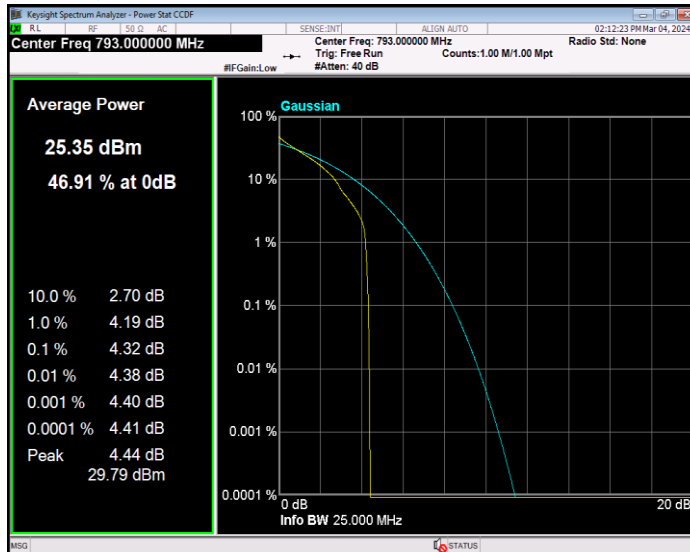

Band14 QPSK BW=5MHz Channel=23330 RB Size=1 Position=#0