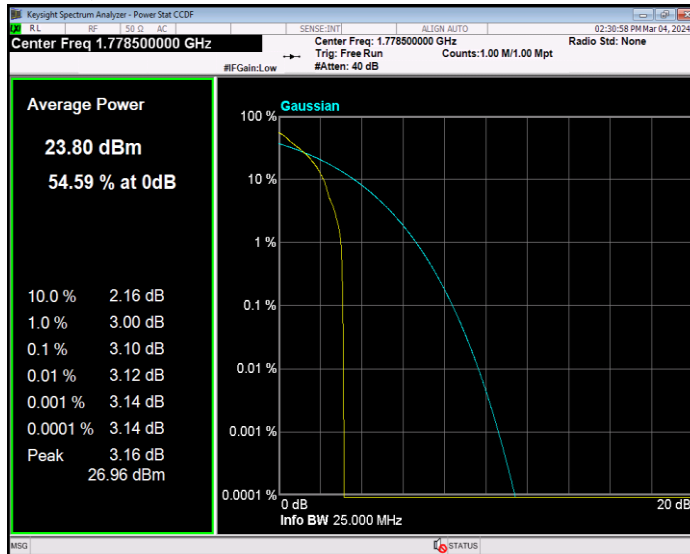

**Band66 QPSK BW=20MHz Channel=132572 RB Size=1 Position=#0**

**Band66 QPSK BW=3MHz Channel=131987 RB Size=1 Position=#0**

**Band66 QPSK BW=3MHz Channel=132322 RB Size=1 Position=#0**

**Band66 QPSK BW=3MHz Channel=132657 RB Size=1 Position=#0**