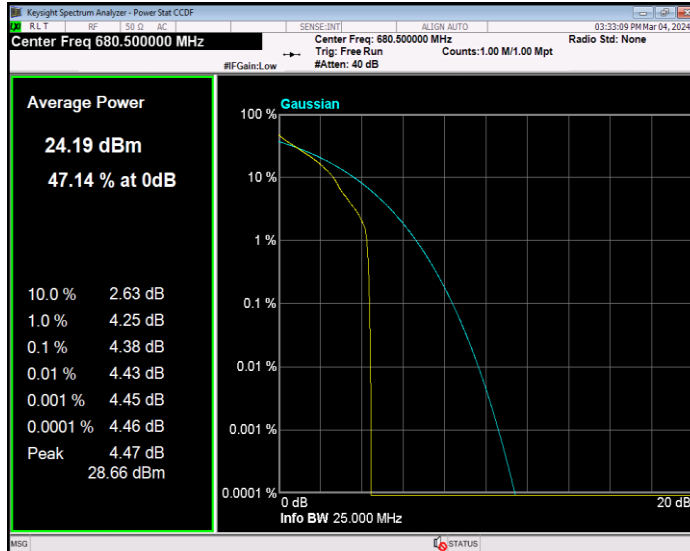

Band71 QPSK BW=5MHz Channel=133297 RB Size=1 Position=#0