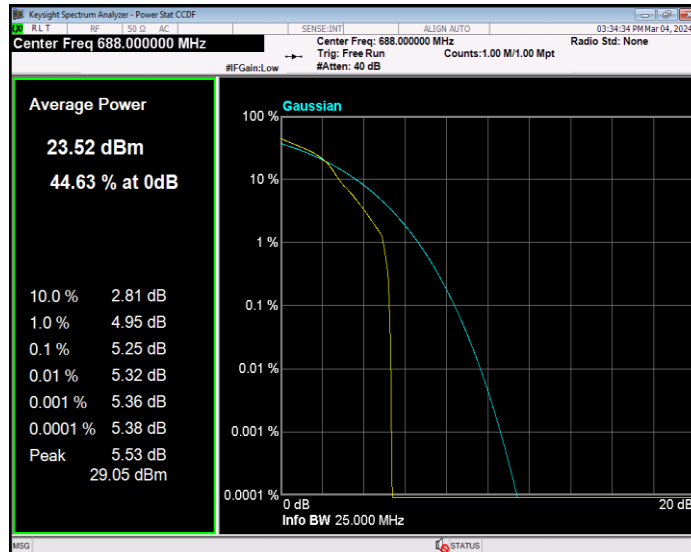

**Band71 16QAM BW=15MHz Channel=133397 RB Size=1 Position=#0**

**Band71 16QAM BW=20MHz Channel=133222 RB Size=1 Position=#0**

**Band71 16QAM BW=20MHz Channel=133297 RB Size=1 Position=#0**

**Band71 16QAM BW=20MHz Channel=133372 RB Size=1 Position=#0**