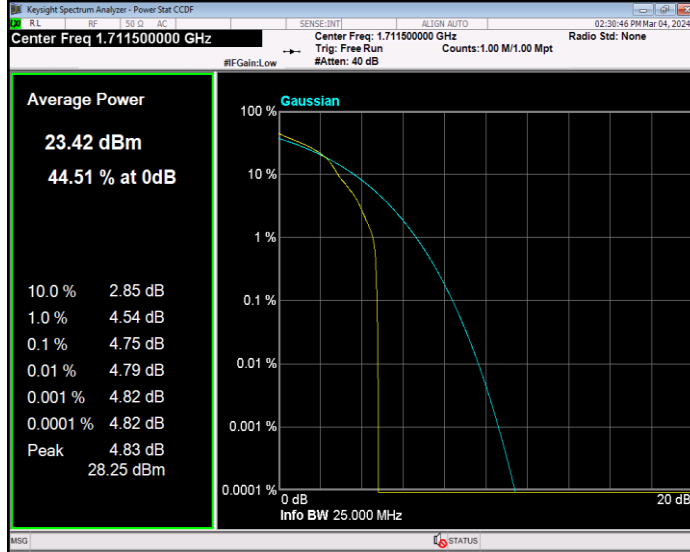

**Band66 16QAM BW=20MHz Channel=132072 RB Size=1 Position=#0**

**Band66 16QAM BW=20MHz Channel=132322 RB Size=1 Position=#0**

**Band66 16QAM BW=20MHz Channel=132572 RB Size=1 Position=#0**

**Band66 16QAM BW=3MHz Channel=131987 RB Size=1 Position=#0**