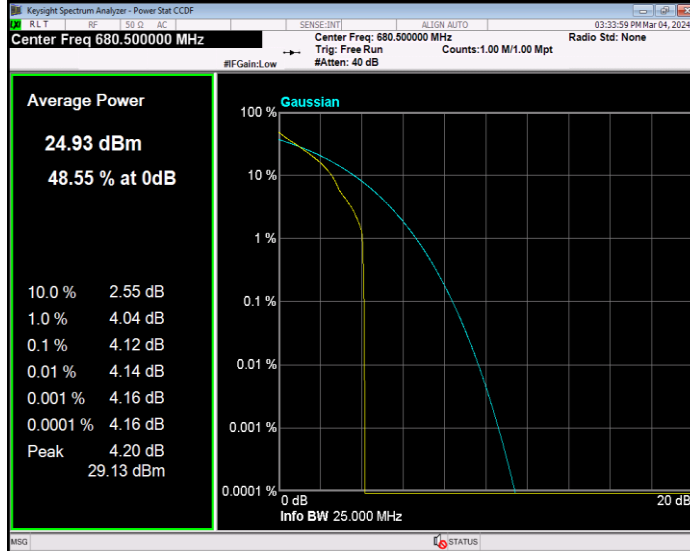

**Band71 QPSK BW=10MHz Channel=133297 RB Size=1 Position=#0**

**Band71 QPSK BW=10MHz Channel=133422 RB Size=1 Position=#0**

**Band71 QPSK BW=15MHz Channel=133197 RB Size=1 Position=#0**

**Band71 QPSK BW=15MHz Channel=133297 RB Size=1 Position=#0**