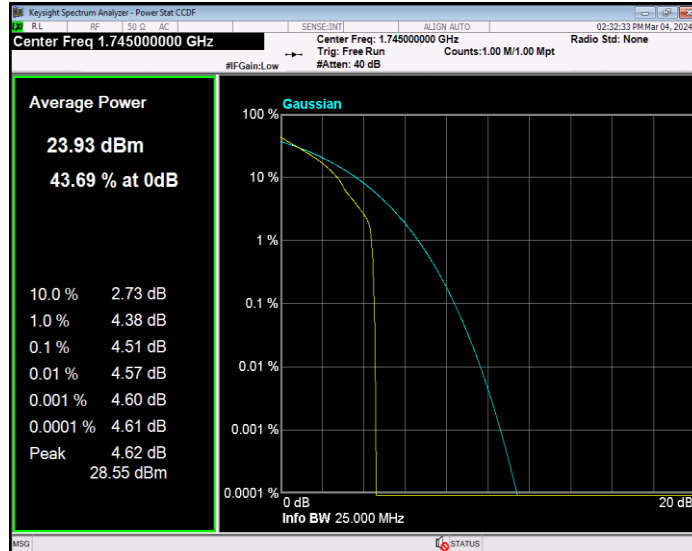

**Band66 QPSK BW=15MHz Channel=132322 RB Size=1 Position=#0**

**Band66 QPSK BW=15MHz Channel=132597 RB Size=1 Position=#0**

**Band66 QPSK BW=20MHz Channel=132072 RB Size=1 Position=#0**

**Band66 QPSK BW=20MHz Channel=132322 RB Size=1 Position=#0**