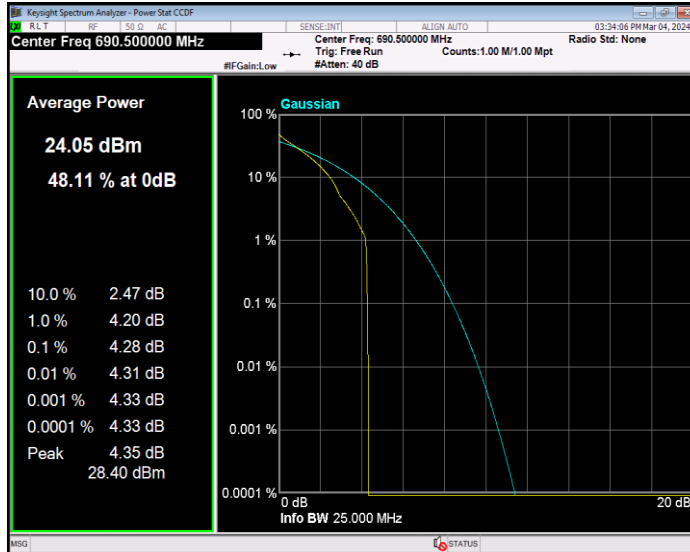

Band71 QPSK BW=15MHz Channel=133397 RB Size=1 Position=#0