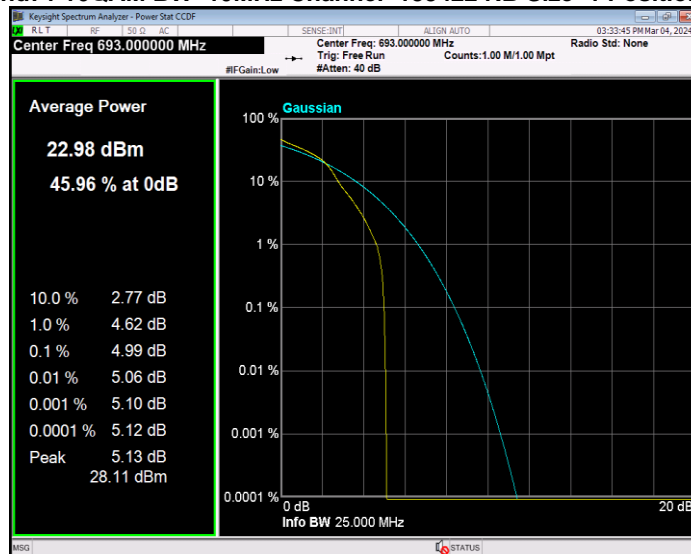

Band71 16QAM BW=10MHz Channel=133422 RB Size=1 Position=#0