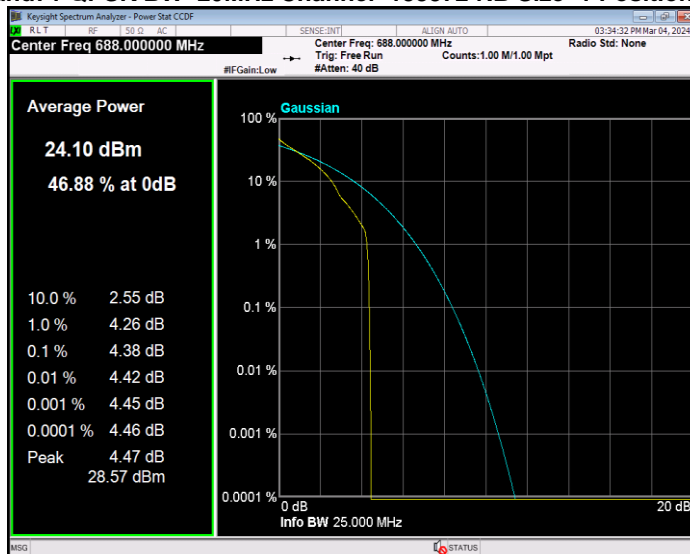

**Band71 QPSK BW=15MHz Channel=133397 RB Size=1 Position=#0**

**Band71 QPSK BW=20MHz Channel=133222 RB Size=1 Position=#0**

**Band71 QPSK BW=20MHz Channel=133297 RB Size=1 Position=#0**

**Band71 QPSK BW=20MHz Channel=133372 RB Size=1 Position=#0**