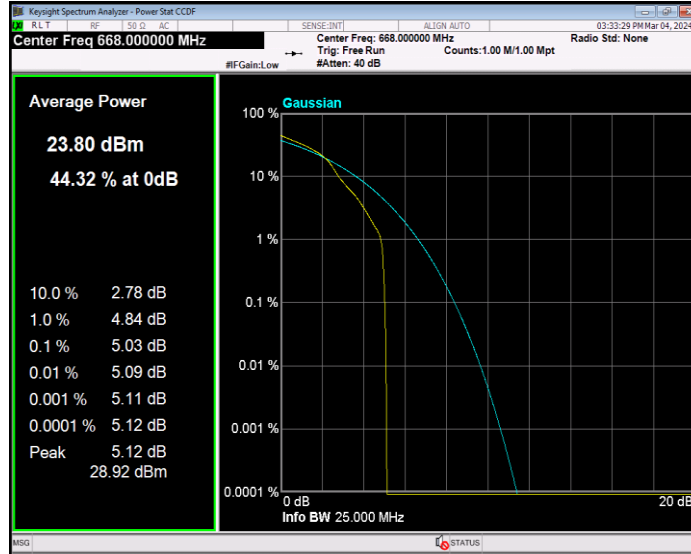

**Band66 QPSK BW=5MHz Channel=131997 RB Size=1 Position=#0**

**Band66 QPSK BW=5MHz Channel=132322 RB Size=1 Position=#0**

**Band66 QPSK BW=5MHz Channel=132647 RB Size=1 Position=#0**

**Band71 16QAM BW=10MHz Channel=133172 RB Size=1 Position=#0**