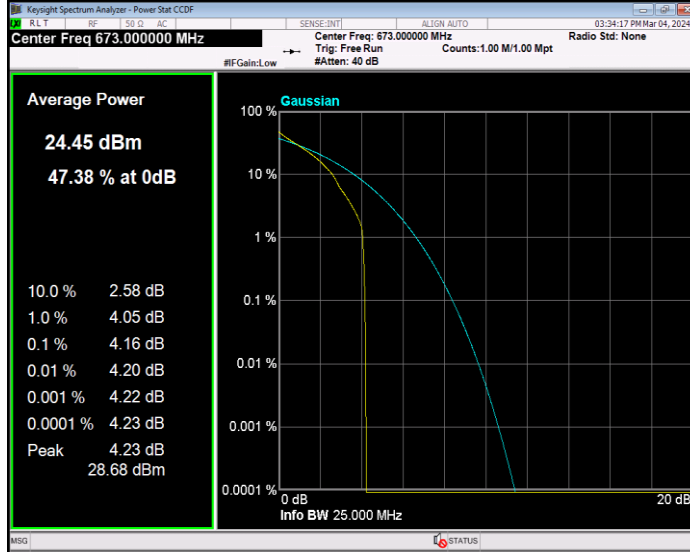

Band71 QPSK BW=20MHz Channel=133222 RB Size=1 Position=#0