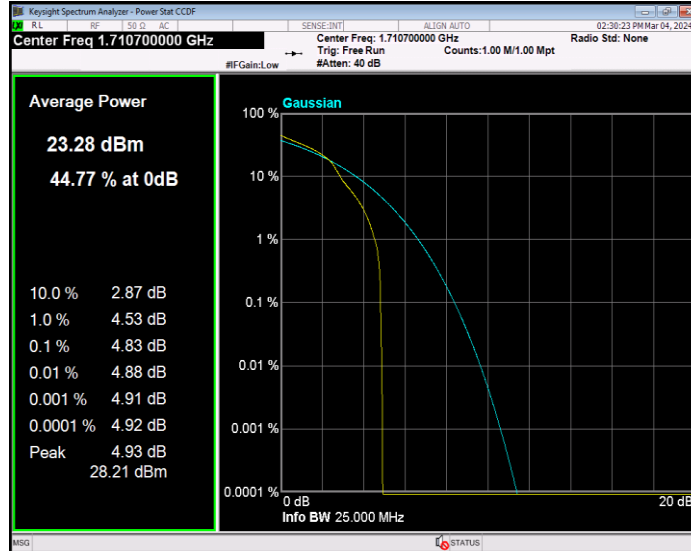

**Band14 16QAM BW=5MHz Channel=23330 RB Size=1 Position=#0**

**Band14 QPSK BW=10MHz Channel=23330 RB Size=1 Position=#0**

**Band14 QPSK BW=5MHz Channel=23330 RB Size=1 Position=#0**

**Band66 16QAM BW=1.4MHz Channel=131979 RB Size=1 Position=#0**