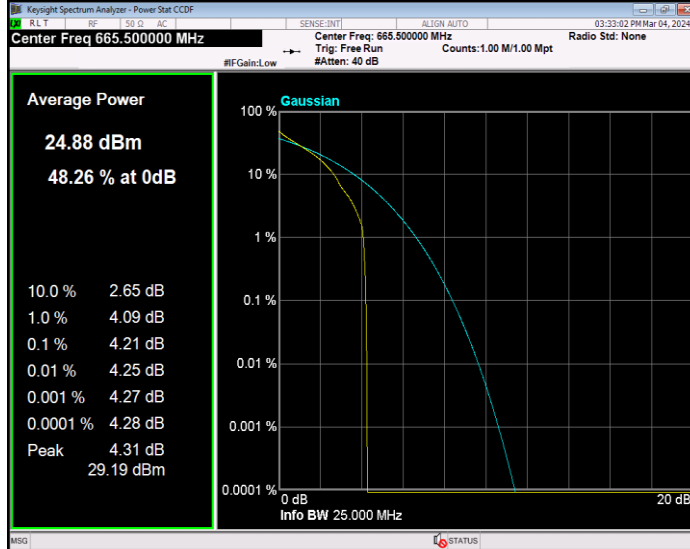

Band71 QPSK BW=5MHz Channel=133147 RB Size=1 Position=#0