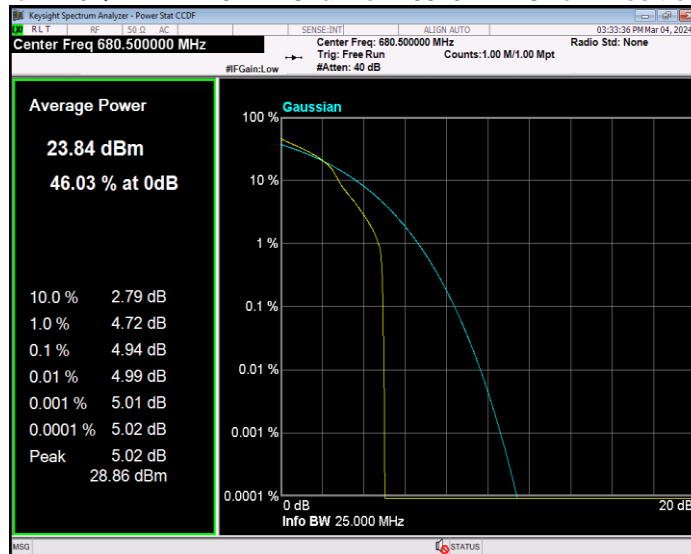

Band71 16QAM BW=10MHz Channel=133297 RB Size=1 Position=#0