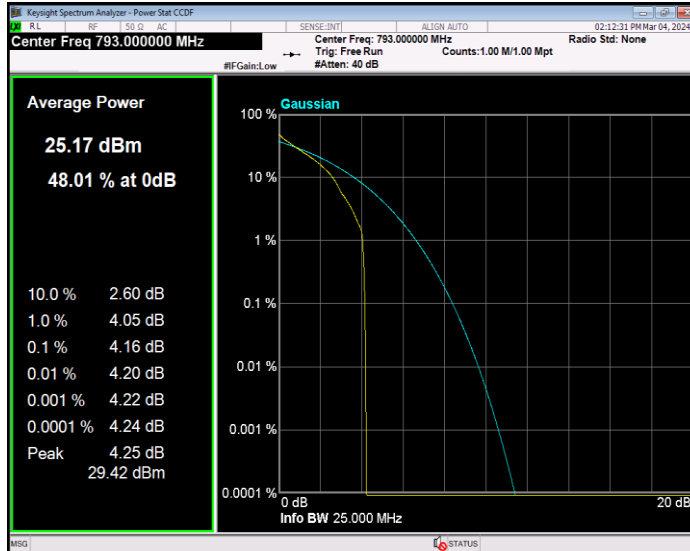

Band14 QPSK BW=10MHz Channel=23330 RB Size=1 Position=#0