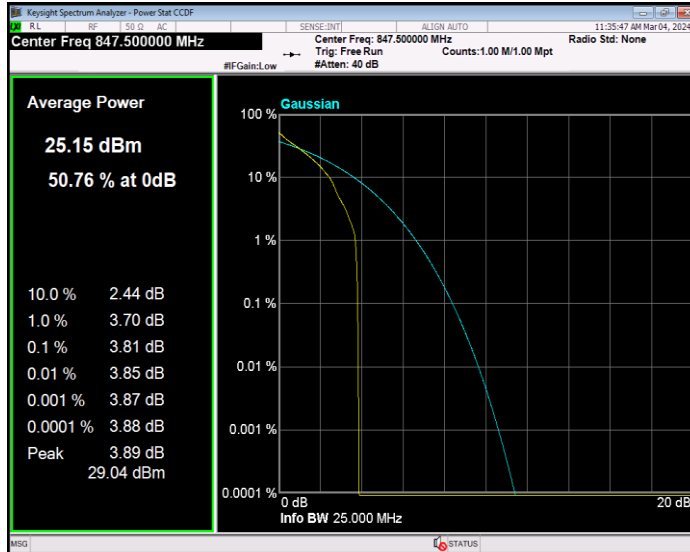

**Band5 QPSK BW=10MHz Channel=20600 RB Size=1 Position=#0**

**Band5 QPSK BW=3MHz Channel=20415 RB Size=1 Position=#0**

**Band5 QPSK BW=3MHz Channel=20525 RB Size=1 Position=#0**

**Band5 QPSK BW=3MHz Channel=20635 RB Size=1 Position=#0**