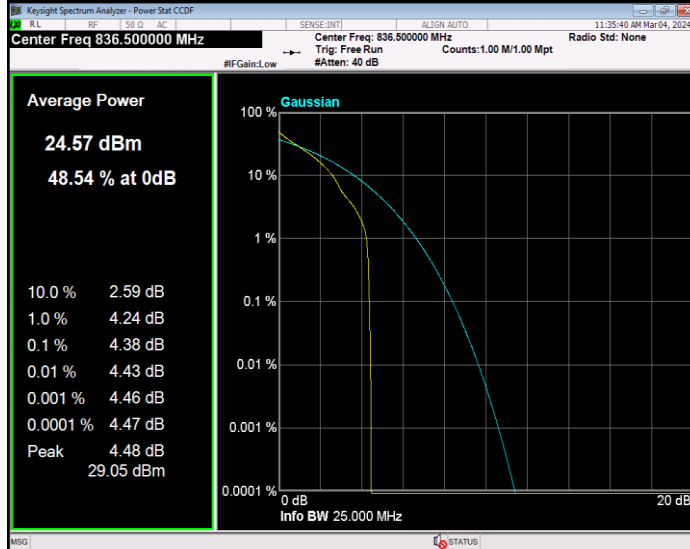

Band5 QPSK BW=3MHz Channel=20525 RB Size=1 Position=#0