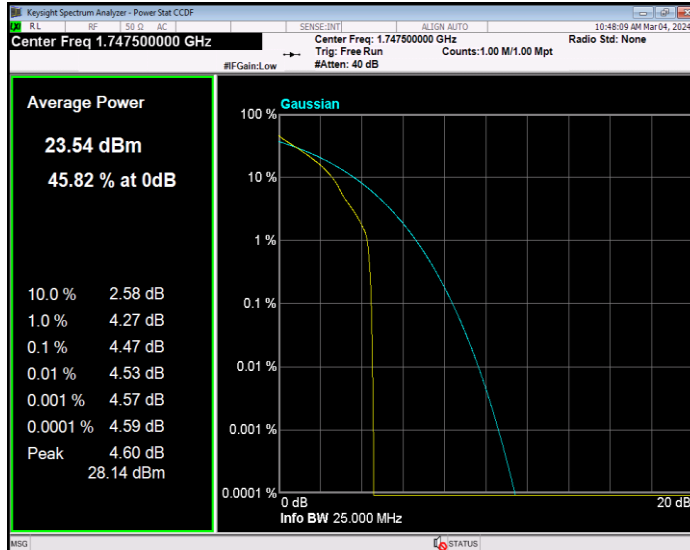

Band4 QPSK BW=15MHz Channel=20325 RB Size=1 Position=#0