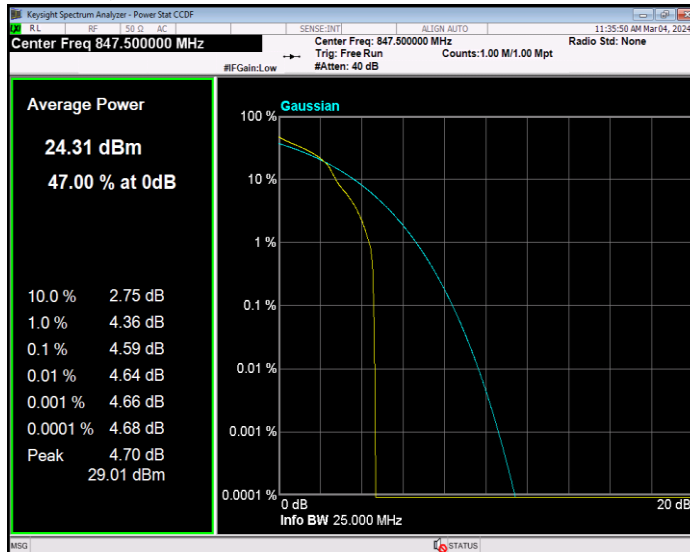

**Band5 16QAM BW=10MHz Channel=20600 RB Size=1 Position=#0**

**Band5 16QAM BW=3MHz Channel=20415 RB Size=1 Position=#0**

**Band5 16QAM BW=3MHz Channel=20525 RB Size=1 Position=#0**

**Band5 16QAM BW=3MHz Channel=20635 RB Size=1 Position=#0**