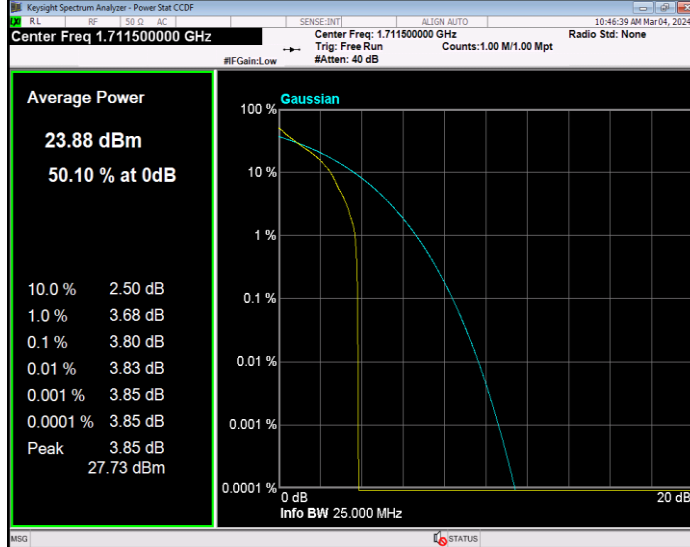

Band4 QPSK BW=3MHz Channel=19965 RB Size=1 Position=#0