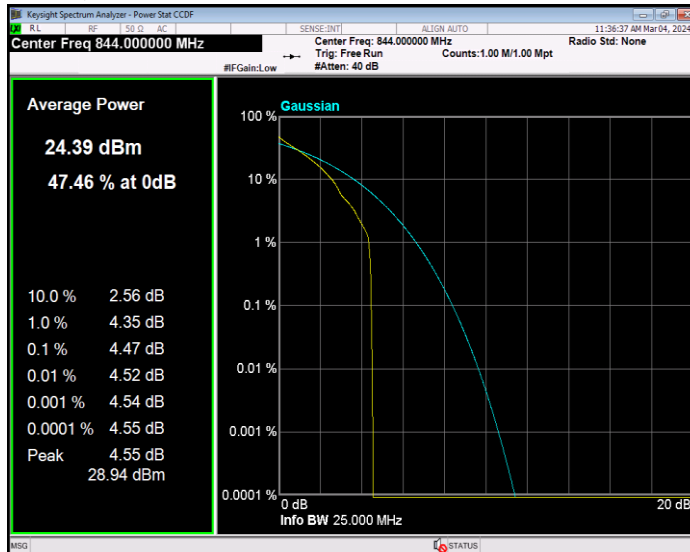

Band5 QPSK BW=10MHz Channel=20600 RB Size=1 Position=#0