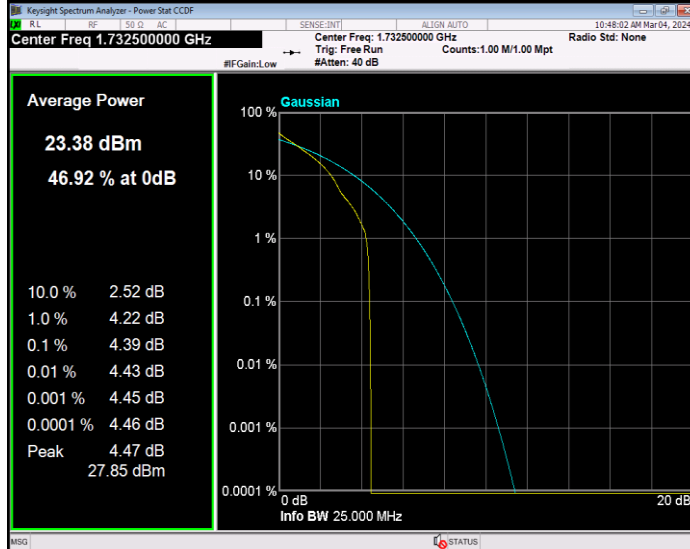

Band4 QPSK BW=15MHz Channel=20175 RB Size=1 Position=#0