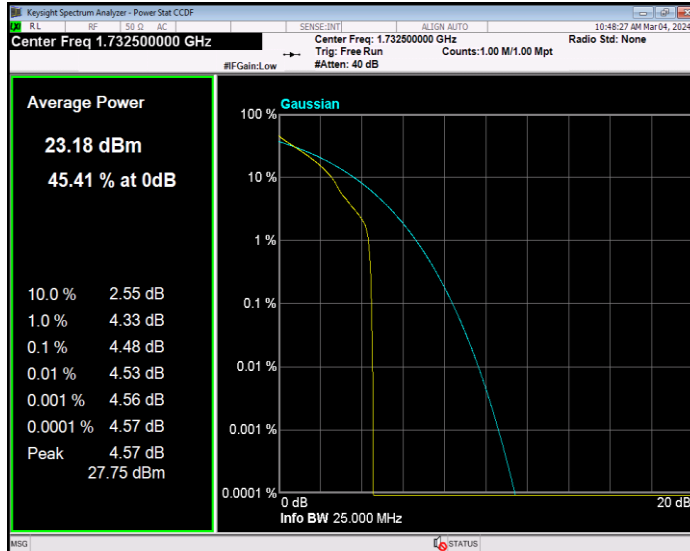

**Band4 QPSK BW=15MHz Channel=20175 RB Size=1 Position=#0**

**Band4 QPSK BW=15MHz Channel=20325 RB Size=1 Position=#0**

**Band4 QPSK BW=20MHz Channel=20050 RB Size=1 Position=#0**

**Band4 QPSK BW=20MHz Channel=20175 RB Size=1 Position=#0**