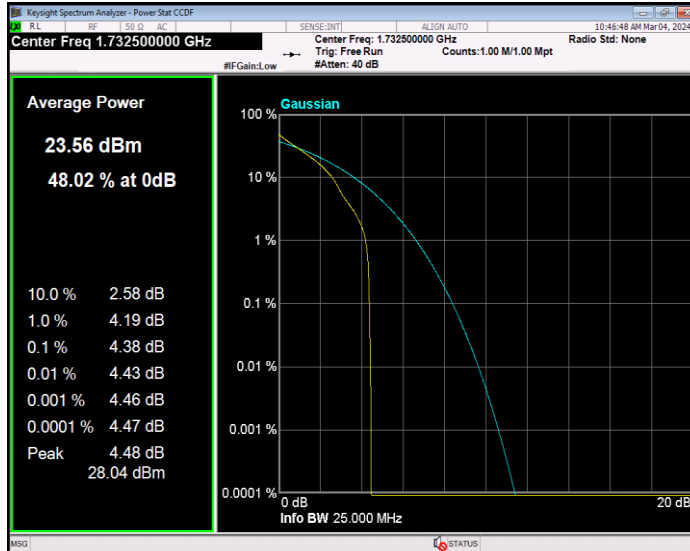

Band4 QPSK BW=3MHz Channel=20175 RB Size=1 Position=#0