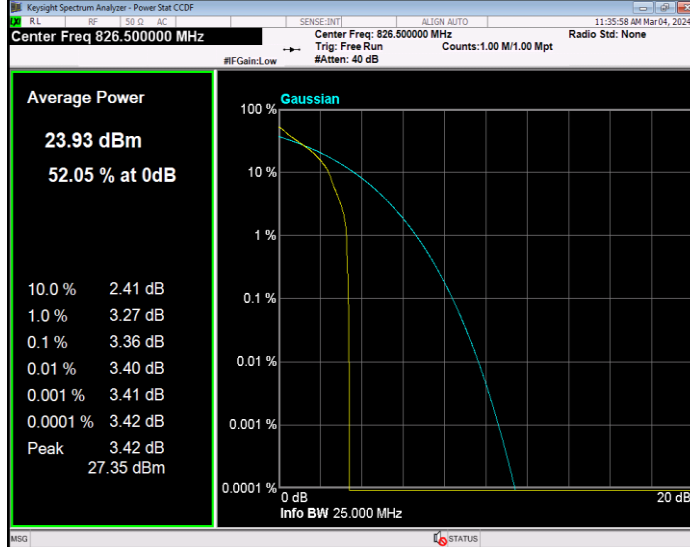

Band5 QPSK BW=5MHz Channel=20425 RB Size=1 Position=#0