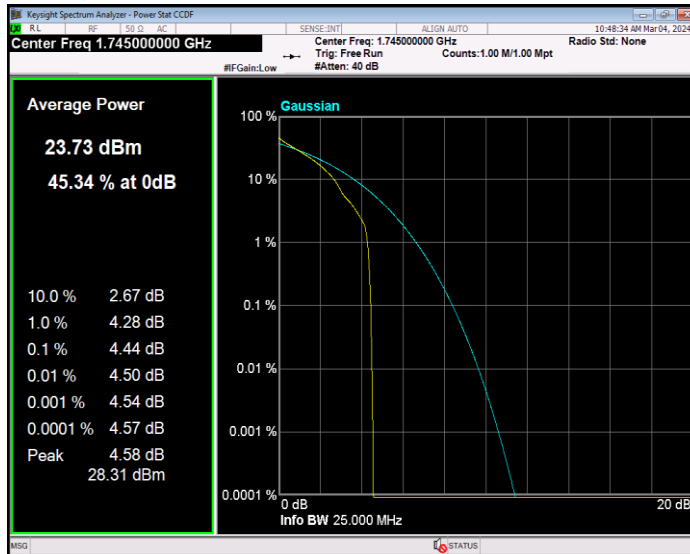

Band4 QPSK BW=20MHz Channel=20300 RB Size=1 Position=#0