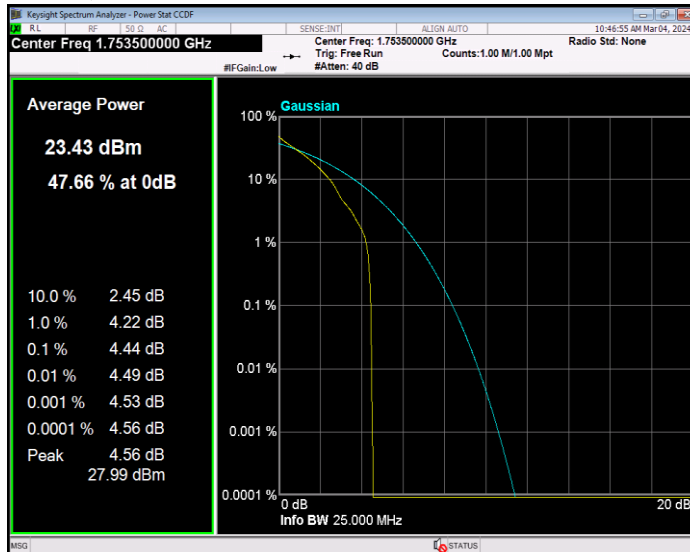

**Band4 QPSK BW=20MHz Channel=20300 RB Size=1 Position=#0**

**Band4 QPSK BW=3MHz Channel=19965 RB Size=1 Position=#0**

**Band4 QPSK BW=3MHz Channel=20175 RB Size=1 Position=#0**

**Band4 QPSK BW=3MHz Channel=20385 RB Size=1 Position=#0**