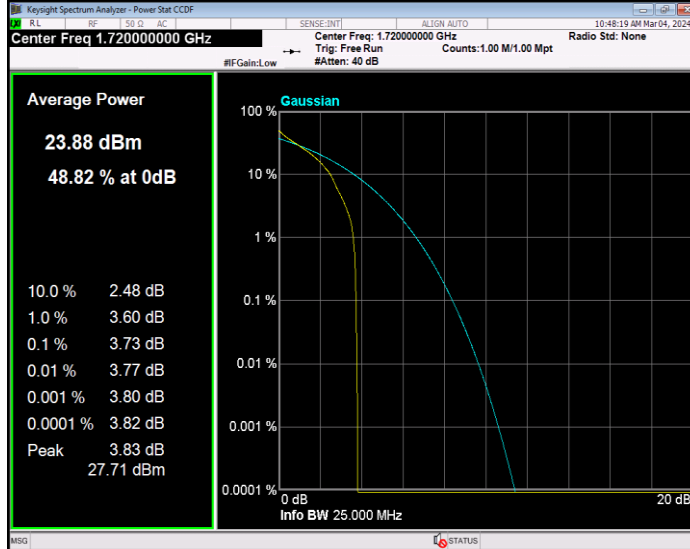

Band4 QPSK BW=20MHz Channel=20050 RB Size=1 Position=#0