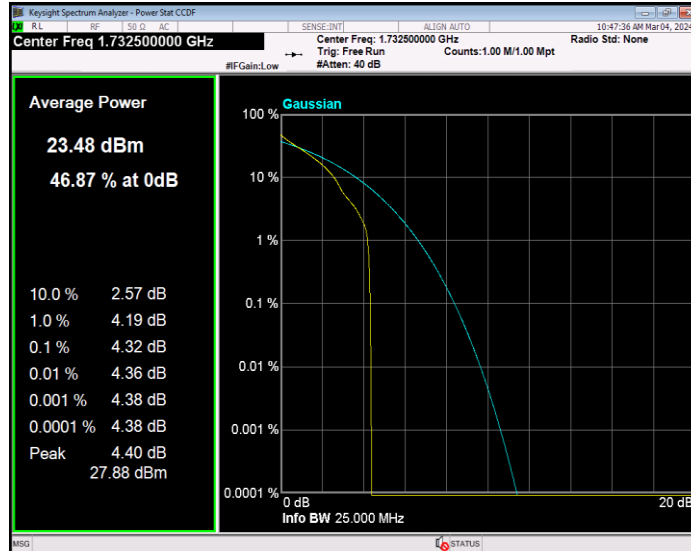

**Band4 16QAM BW=5MHz Channel=20375 RB Size=1 Position=#0**

**Band4 QPSK BW=1.4MHz Channel=19957 RB Size=1 Position=#0**

**Band4 QPSK BW=1.4MHz Channel=20175 RB Size=1 Position=#0**

**Band4 QPSK BW=1.4MHz Channel=20393 RB Size=1 Position=#0**

**Band4 QPSK BW=10MHz Channel=20000 RB Size=1 Position=#0**

**Band4 QPSK BW=10MHz Channel=20175 RB Size=1 Position=#0**

**Band4 QPSK BW=10MHz Channel=20350 RB Size=1 Position=#0**

**Band4 QPSK BW=15MHz Channel=20025 RB Size=1 Position=#0**