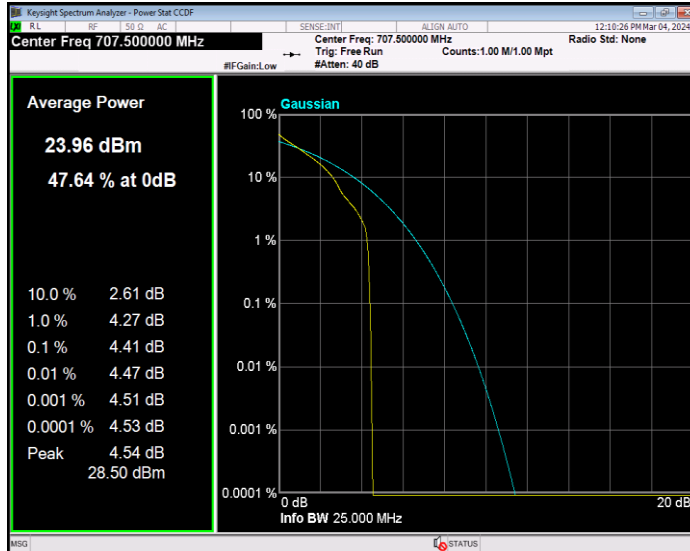

**Band12 QPSK BW=1.4MHz Channel=23095 RB Size=1 Position=#0**

**Band12 QPSK BW=1.4MHz Channel=23173 RB Size=1 Position=#0**

**Band12 QPSK BW=10MHz Channel=23060 RB Size=1 Position=#0**

**Band12 QPSK BW=10MHz Channel=23095 RB Size=1 Position=#0**