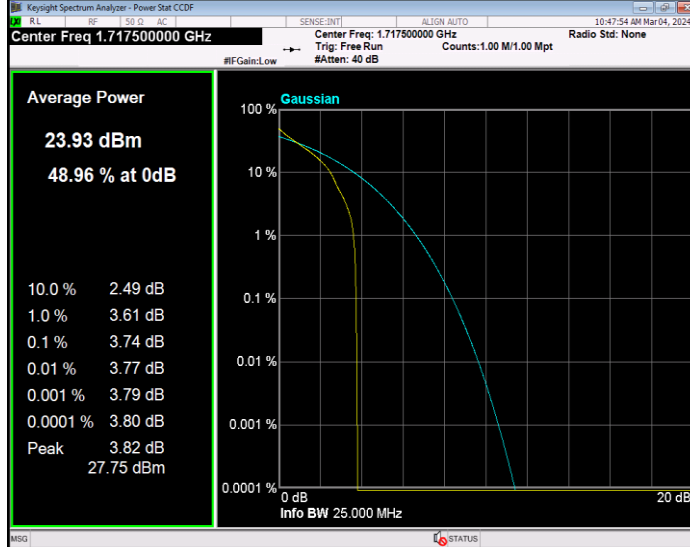

**Band4 QPSK BW=10MHz Channel=20000 RB Size=1 Position=#0**

**Band4 QPSK BW=10MHz Channel=20175 RB Size=1 Position=#0**

**Band4 QPSK BW=10MHz Channel=20350 RB Size=1 Position=#0**

**Band4 QPSK BW=15MHz Channel=20025 RB Size=1 Position=#0**