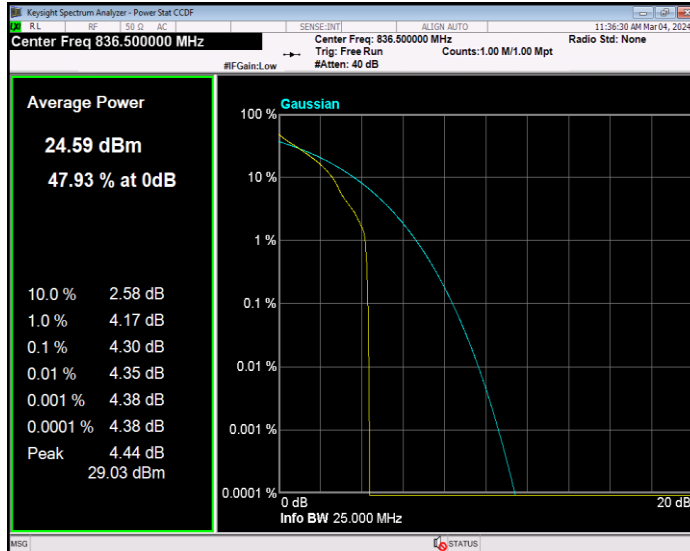

**Band5 QPSK BW=1.4MHz Channel=20525 RB Size=1 Position=#0**

**Band5 QPSK BW=1.4MHz Channel=20643 RB Size=1 Position=#0**

**Band5 QPSK BW=10MHz Channel=20450 RB Size=1 Position=#0**

**Band5 QPSK BW=10MHz Channel=20525 RB Size=1 Position=#0**