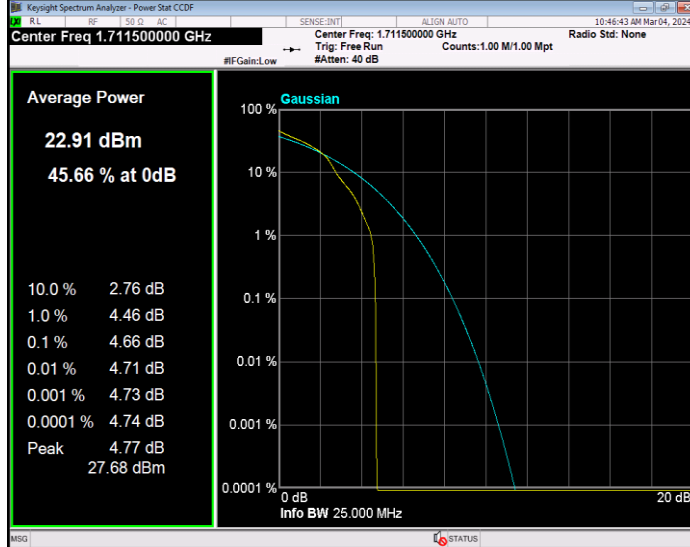

**Band4 16QAM BW=20MHz Channel=20050 RB Size=1 Position=#0**

**Band4 16QAM BW=20MHz Channel=20175 RB Size=1 Position=#0**

**Band4 16QAM BW=20MHz Channel=20300 RB Size=1 Position=#0**

**Band4 16QAM BW=3MHz Channel=19965 RB Size=1 Position=#0**