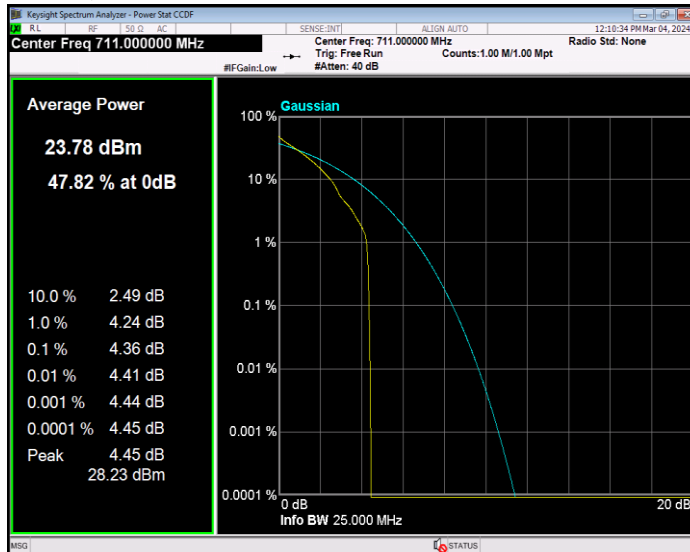

Band12 QPSK BW=10MHz Channel=23130 RB Size=1 Position=#0