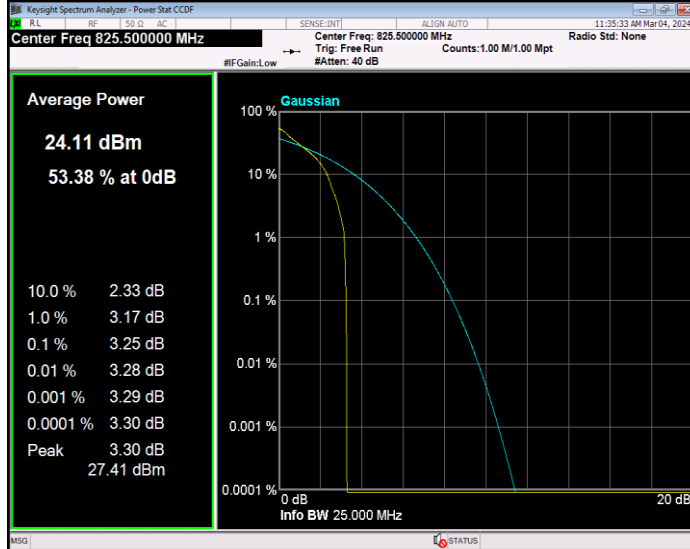

Band5 QPSK BW=3MHz Channel=20415 RB Size=1 Position=#0