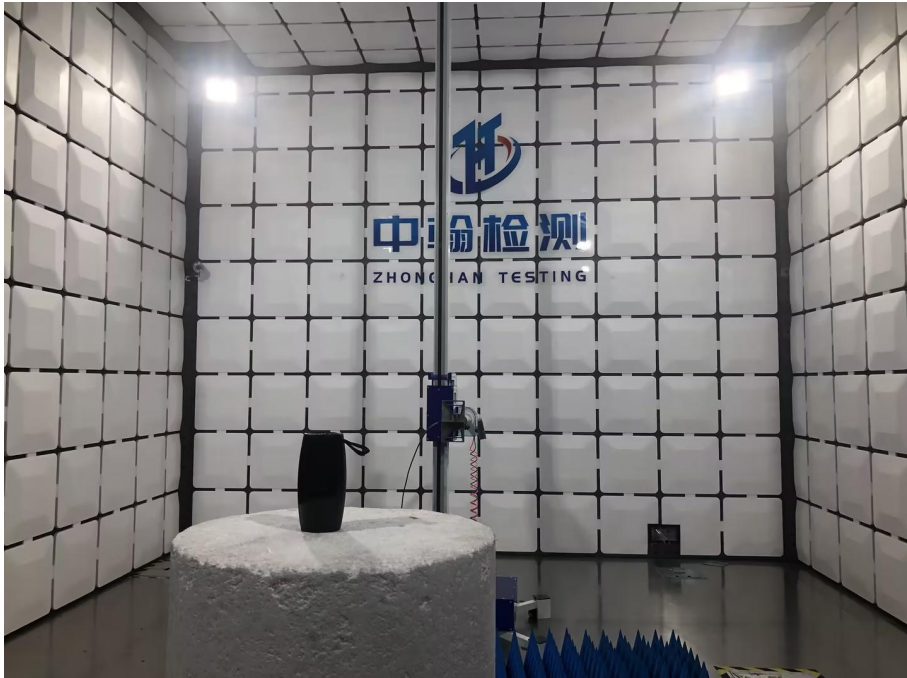

## EUT TEST PHOTOS

ZHONGHAN

FCC ID: 2BBQ8-ZQS

\*\*\*\*\* END OF REPORT \*\*\*\*\*