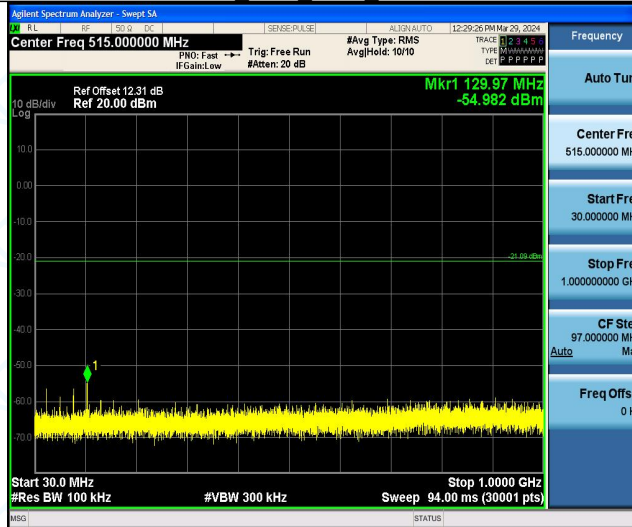

Test Graphs

DH5_Ant1_2402_0~Reference

DH5_Ant1_2402_30~1000

DH5_Ant1_2402_1000~26500

DH5_Ant1_2441_0~Reference

DH5_Ant1_2441_30~1000

DH5_Ant1_2441_1000~26500

DH5 Ant1 2480 0~Reference

DH5 Ant1 2480 30~1000

DH5 Ant1 2480 1000~26500

2DH5 Ant1 2402 0~Reference

2DH5 Ant1 2402 30~1000

2DH5 Ant1 2402 1000~26500

2DH5 Ant1 2441 0~Reference

2DH5 Ant1 2441 30~1000

2DH5 Ant1 2441 1000~26500