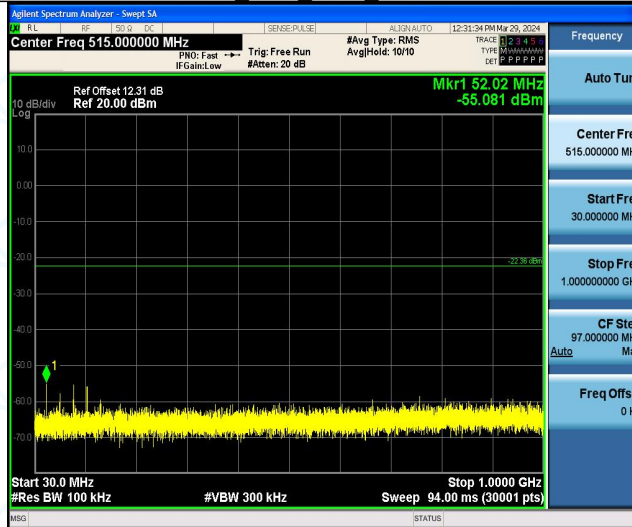

Test Graphs

DH5_Ant1_2402_0~Reference

DH5_Ant1_2402_30~1000

DH5_Ant1_2402_1000~26500

DH5_Ant1_2441_0~Reference

DH5_Ant1_2441_30~1000

DH5_Ant1_2441_1000~26500

DH5 Ant1 2480 0~Reference

DH5 Ant1 2480 30~1000

DH5 Ant1 2480 1000~26500

2DH5 Ant1 2402 0~Reference

2DH5 Ant1 2402 30~1000

2DH5 Ant1 2402 1000~26500

2DH5 Ant1 2441 0~Reference

2DH5 Ant1 2441 30~1000

2DH5 Ant1 2441 1000~26500