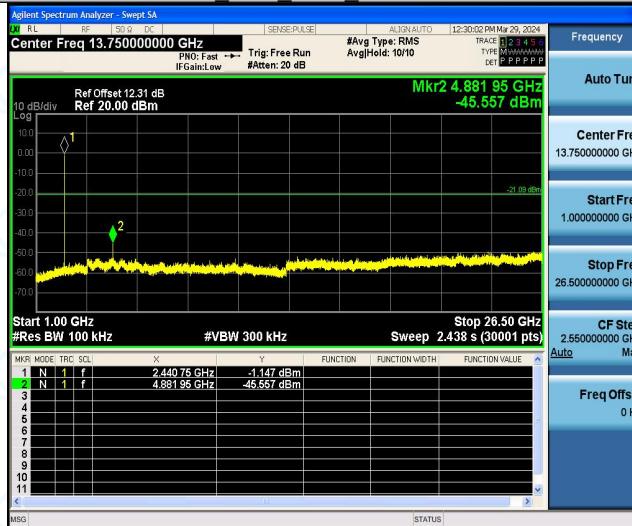

Test Graphs

DH5_Ant1_2402_0~Reference

DH5_Ant1_2402_30~1000

DH5_Ant1_2402_1000~26500

DH5_Ant1_2441_0~Reference

DH5_Ant1_2441_30~1000

DH5_Ant1_2441_1000~26500

DH5 Ant1 2480 0~Reference

DH5 Ant1 2480 30~1000

DH5 Ant1 2480 1000~26500

2DH5 Ant1 2402 0~Reference

2DH5 Ant1 2402 30~1000

2DH5 Ant1 2402 1000~26500

2DH5 Ant1 2441 0~Reference

2DH5 Ant1 2441 30~1000

2DH5 Ant1 2441 1000~26500