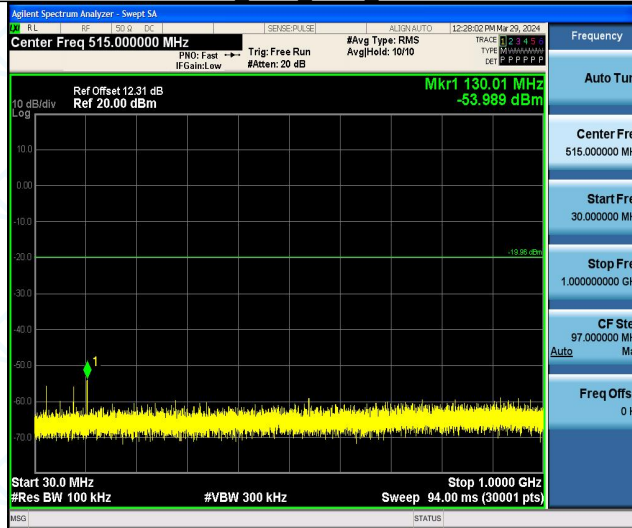

Test Graphs

DH5_Ant1_2402_0~Reference

DH5_Ant1_2402_30~1000

DH5_Ant1_2402_1000~26500

DH5_Ant1_2441_0~Reference

DH5_Ant1_2441_30~1000

DH5_Ant1_2441_1000~26500

DH5 Ant1 2480 0~Reference

DH5 Ant1 2480 30~1000

DH5 Ant1 2480 1000~26500

2DH5 Ant1 2402 0~Reference

2DH5 Ant1 2402 30~1000

2DH5 Ant1 2402 1000~26500

2DH5 Ant1 2441 0~Reference

2DH5 Ant1 2441 30~1000

2DH5 Ant1 2441 1000~26500