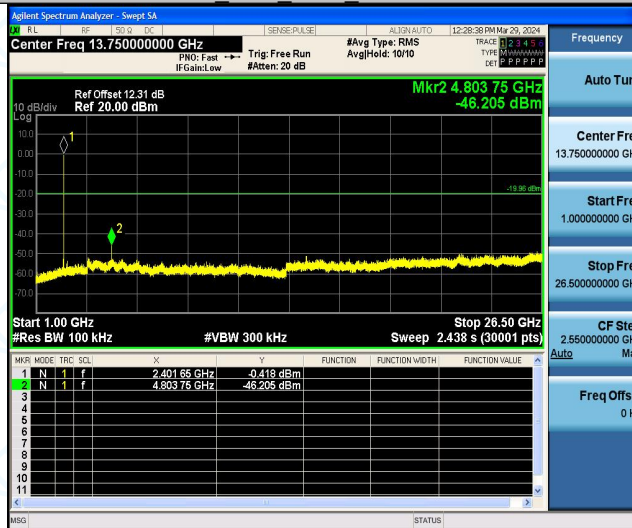

Test Graphs

DH5_Ant1_2402_0~Reference

DH5_Ant1_2402_30~1000

DH5_Ant1_2402_1000~26500

DH5_Ant1_2441_0~Reference

DH5_Ant1_2441_30~1000

DH5_Ant1_2441_1000~26500

DH5 Ant1 2480 0~Reference

DH5 Ant1 2480 30~1000

DH5 Ant1 2480 1000~26500

2DH5 Ant1 2402 0~Reference

2DH5 Ant1 2402 30~1000

2DH5 Ant1 2402 1000~26500

2DH5 Ant1 2441 0~Reference

2DH5 Ant1 2441 30~1000

2DH5 Ant1 2441 1000~26500