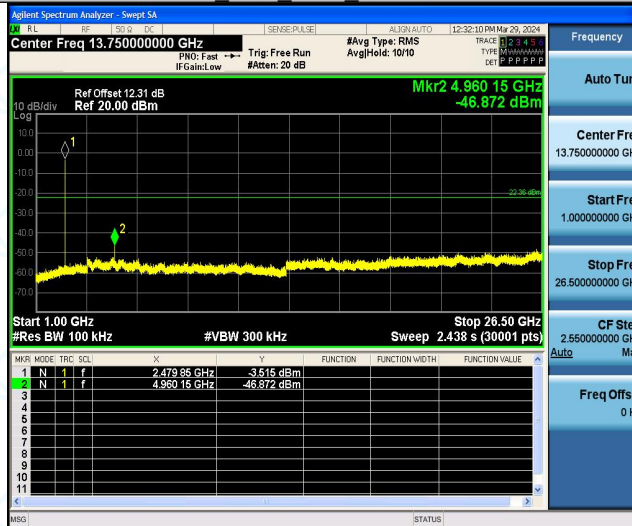

Test Graphs

DH5_Ant1_2402_0~Reference

DH5_Ant1_2402_30~1000

DH5_Ant1_2402_1000~26500

DH5_Ant1_2441_0~Reference

DH5_Ant1_2441_30~1000

DH5_Ant1_2441_1000~26500

DH5 Ant1 2480 0~Reference

DH5 Ant1 2480 30~1000

DH5 Ant1 2480 1000~26500

2DH5 Ant1 2402 0~Reference

2DH5 Ant1 2402 30~1000

2DH5 Ant1 2402 1000~26500

2DH5 Ant1 2441 0~Reference

2DH5 Ant1 2441 30~1000

2DH5 Ant1 2441 1000~26500