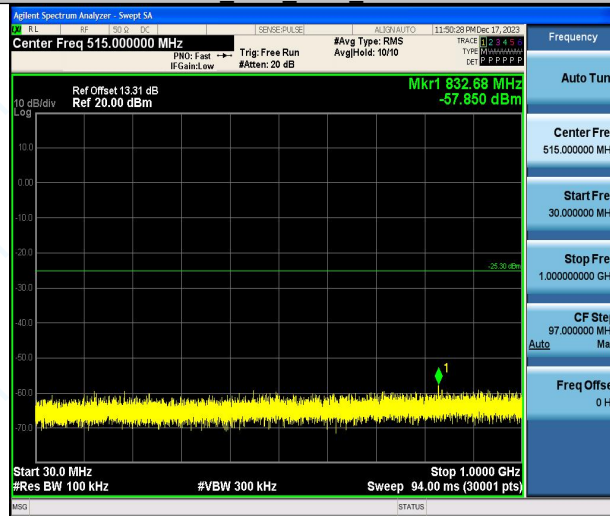

11G_Ant1_2437_1000~26500

11G_Ant1_2462_0~Reference

11G_Ant1_2462_30~1000

11G_Ant1_2462_1000~26500

11N20SISO Ant1 2412 0~Reference

11N20SISO Ant1 2412 30~1000

11N20SISO Ant1 2412 1000~26500

11N20SISO Ant1 2437 0~Reference