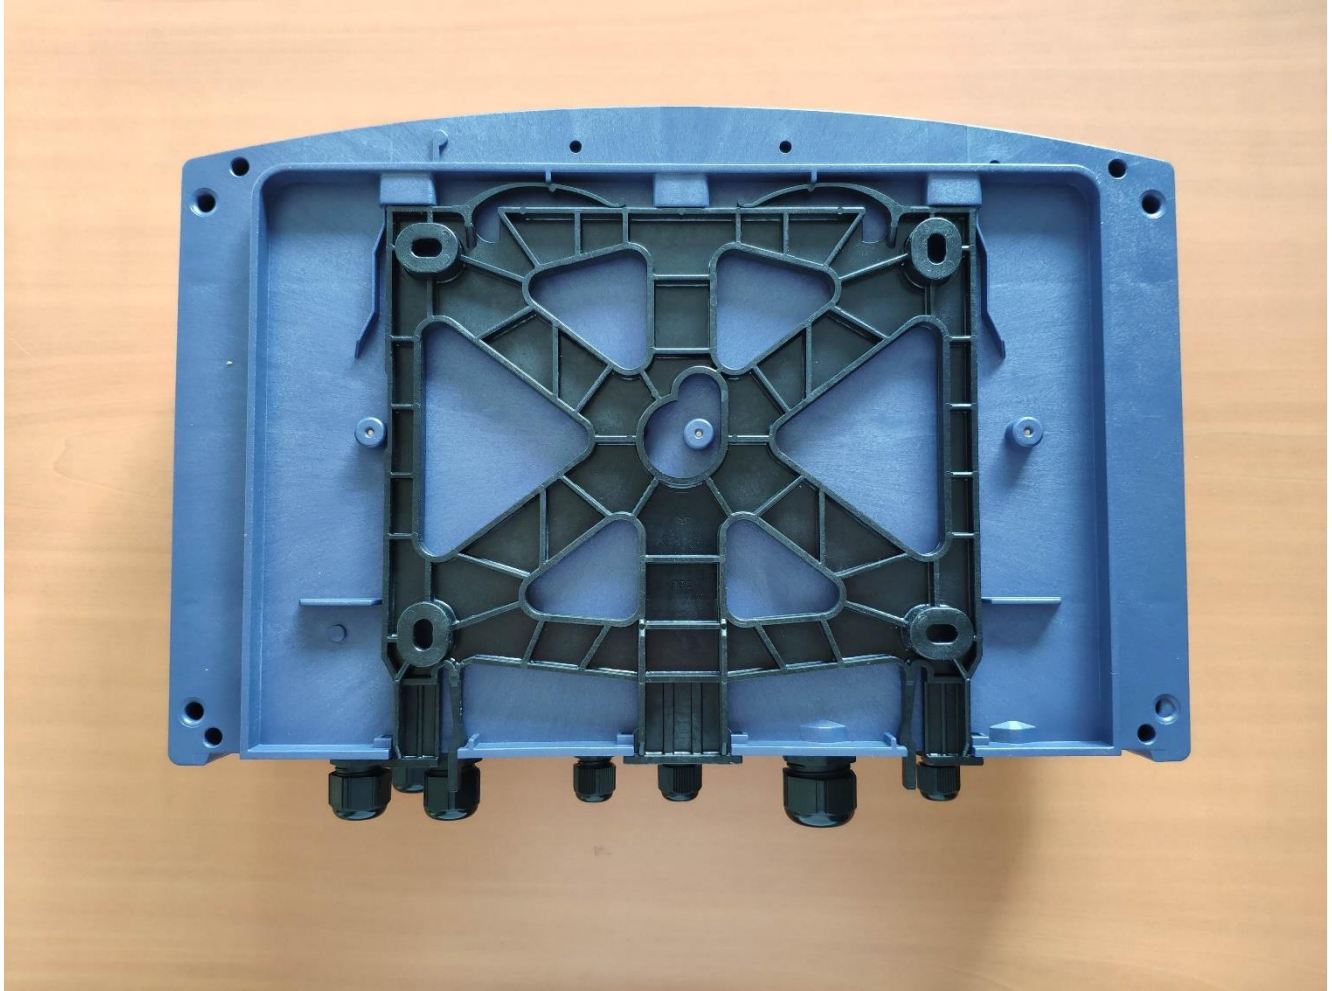

L C I E

LCIE SUD EST
Laboratoire de Moirans
Z.I. Centr'Alp
170, Rue de Chatagnon
38430 MOIRANS – France