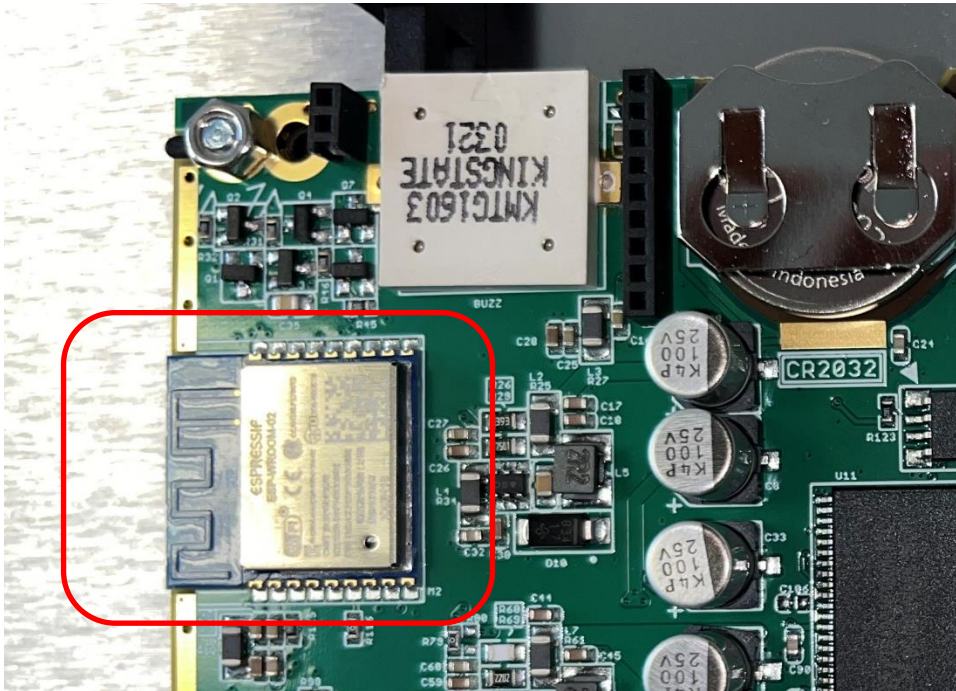

LCIE

LCIE SUD EST
Laboratoire de Moirans
Z.I. Centr'Alp
170, Rue de Chatagnon
38430 MOIRANS – France

WiFi module with antenna

LCIE

LCIE SUD EST
Laboratoire de Moirans
Z.I. Centr'Alp
170, Rue de Chatagnon
38430 MOIRANS – France