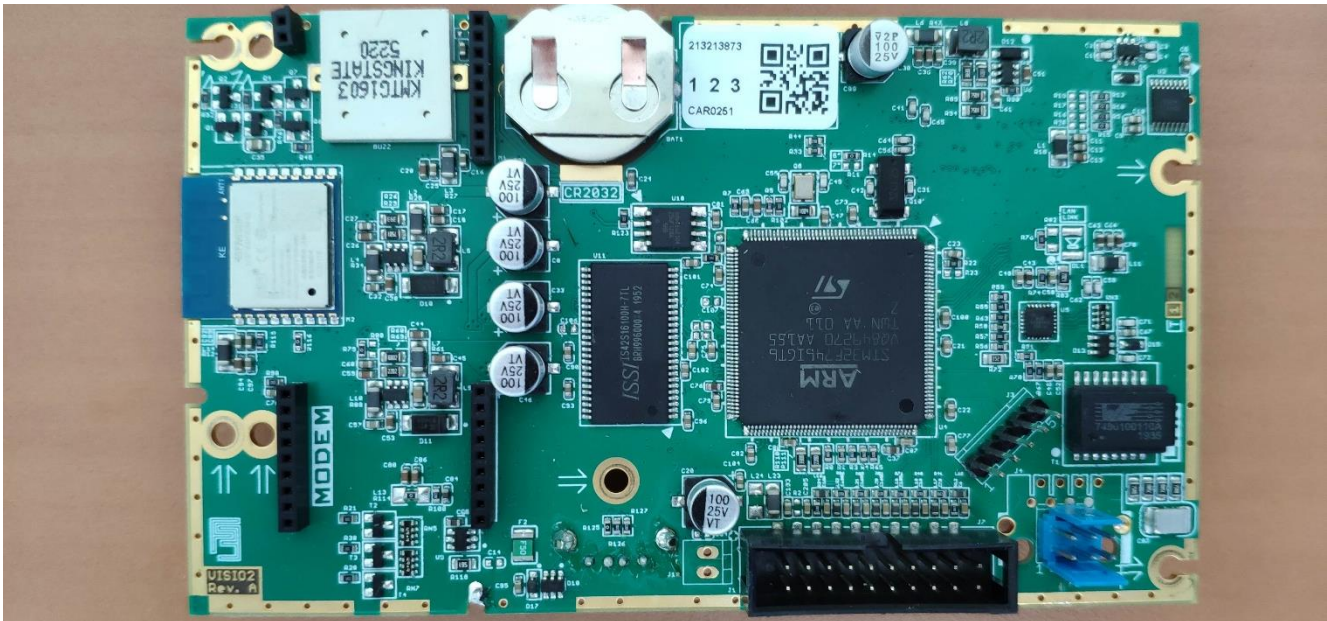

LCIE

LCIE SUD EST
Laboratoire de Moirans
Z.I. Centr'Alp
170, Rue de Chatagnon
38430 MOIRANS – France

WiFi module with antenna

LCIE

LCIE SUD EST
Laboratoire de Moirans
Z.I. Centr'Alp
170, Rue de Chatagnon
38430 MOIRANS – France