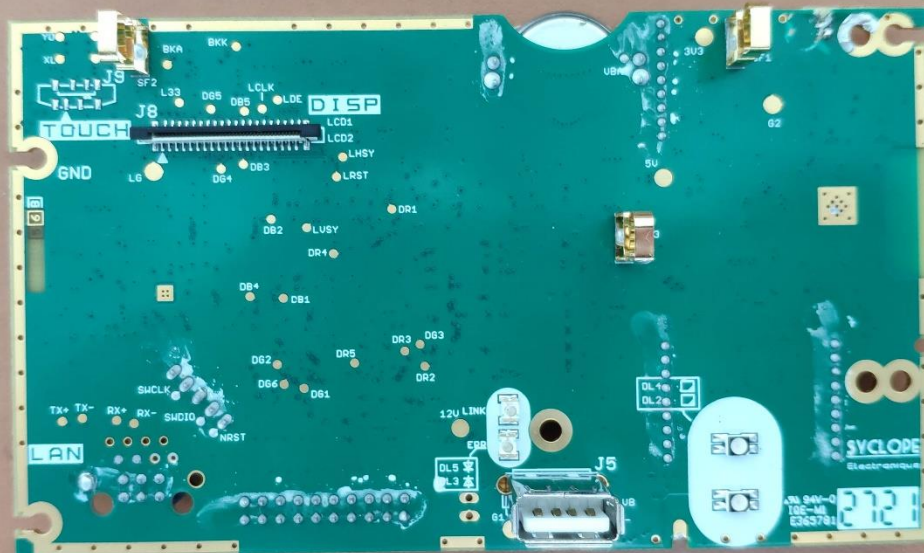

LCIE

LCIE SUD EST
Laboratoire de Moirans
Z.I. Centr'Alp
170, Rue de Chatagnon
38430 MOIRANS – France

WiFi module with antenna

LCIE

LCIE SUD EST
Laboratoire de Moirans
Z.I. Centr'Alp
170, Rue de Chatagnon
38430 MOIRANS – France

LCIE

LCIE SUD EST
Laboratoire de Moirans
Z.I. Centr'Alp
170, Rue de Chatagnon
38430 MOIRANS – France

L C I E

LCIE SUD EST
Laboratoire de Moirans
Z.I. Centr'Alp
170, Rue de Chatagnon
38430 MOIRANS – France