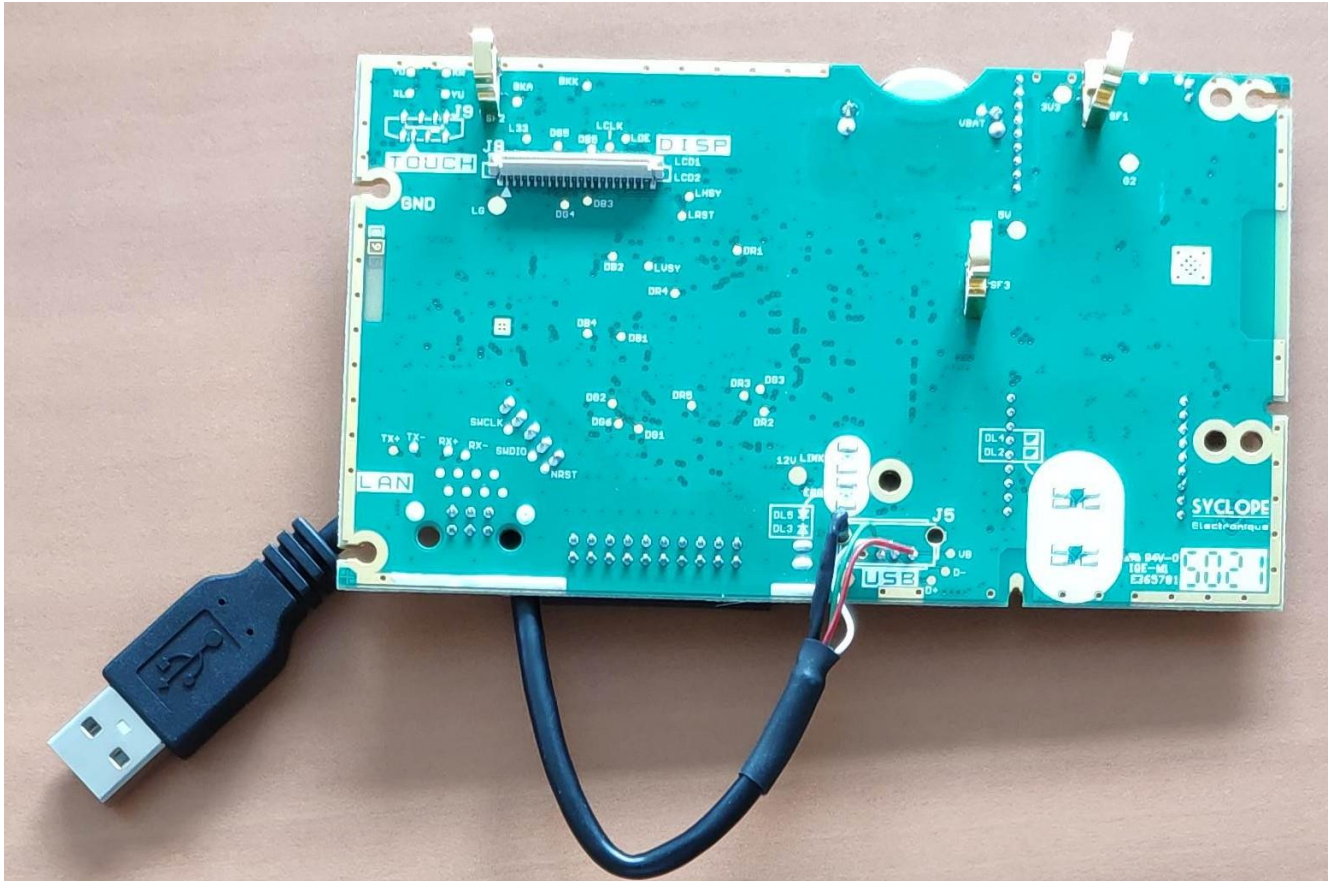

LCIE

LCIE SUD EST
Laboratoire de Moirans
Z.I. Centr'Alp
170, Rue de Chatagnon
38430 MOIRANS – France

INTERNAL PHOTOS OF EQUIPMENT

FCCID: 2BBPH-AEGIS-S

LCIE

LCIE SUD EST
Laboratoire de Moirans
Z.I. Centr'Alp
170, Rue de Chatagnon
38430 MOIRANS – France

LCIE

LCIE SUD EST
Laboratoire de Moirans
Z.I. Centr'Alp
170, Rue de Chatagnon
38430 MOIRANS – France

LCIE

LCIE SUD EST
Laboratoire de Moirans
Z.I. Centr'Alp
170, Rue de Chatagnon
38430 MOIRANS – France

LCIE