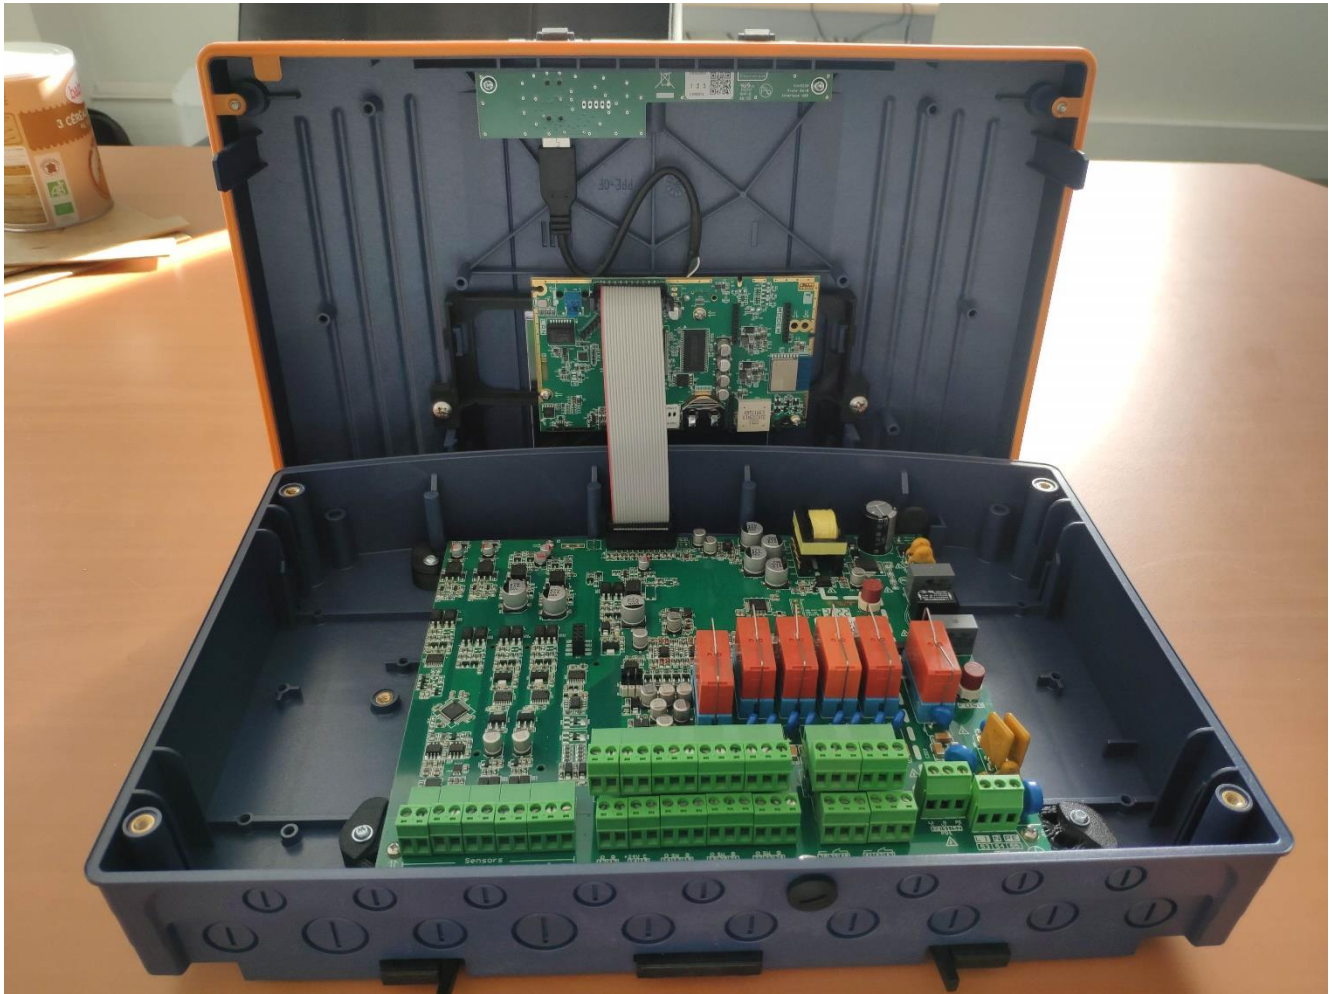

LCIE

LCIE SUD EST
Laboratoire de Moirans
Z.I. Centr'Alp
170, Rue de Chatagnon
38430 MOIRANS – France