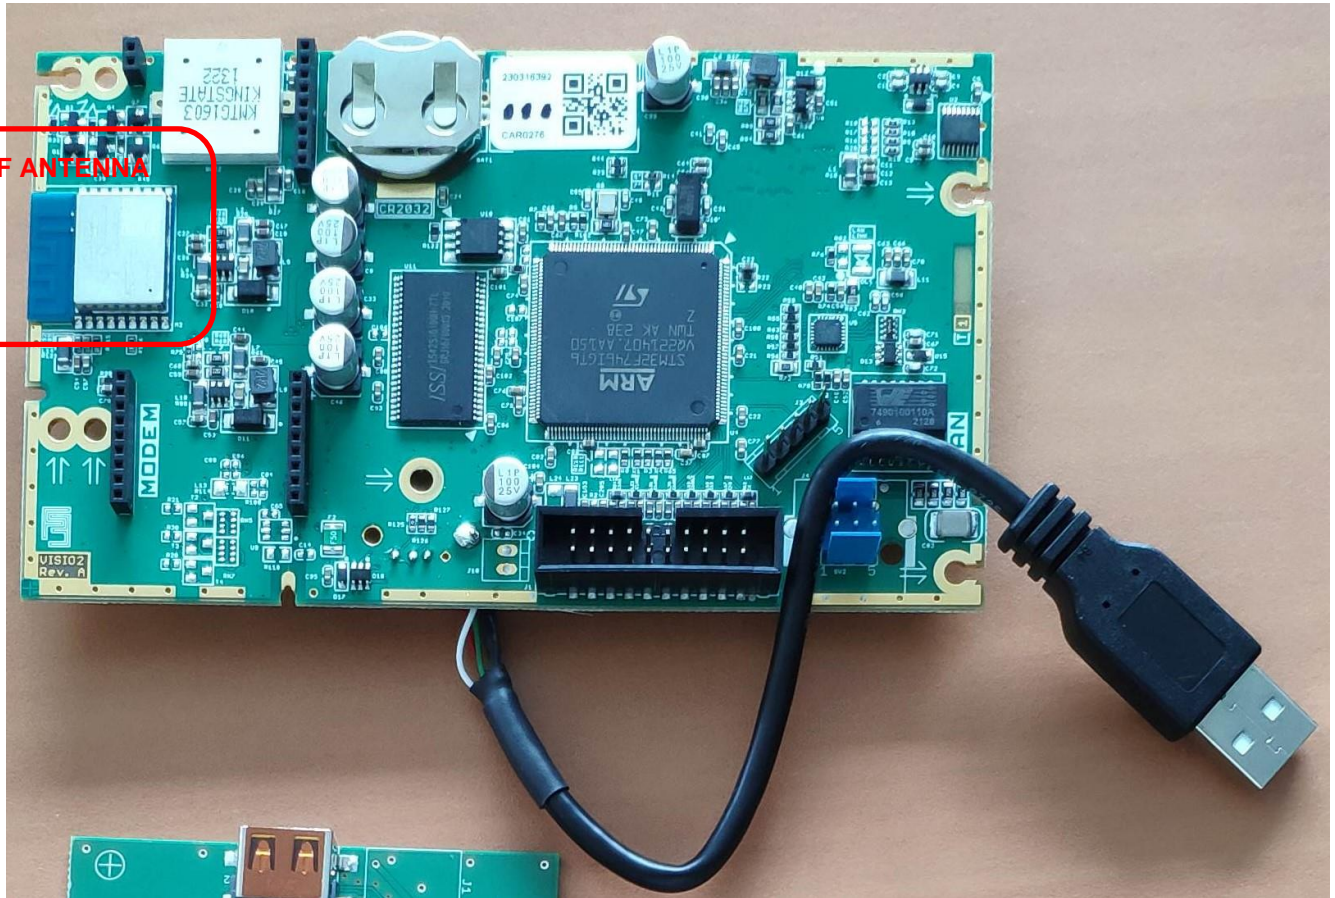

LCIE

LCIE SUD EST
Laboratoire de Moirans
Z.I. Centr'Alp
170, Rue de Chatagnon
38430 MOIRANS – France

INTERNAL PHOTOS OF EQUIPMENT

FCCID: 2BBPH-AEGIS-S

LCIE

LCIE SUD EST
Laboratoire de Moirans
Z.I. Centr'Alp
170, Rue de Chatagnon
38430 MOIRANS – France