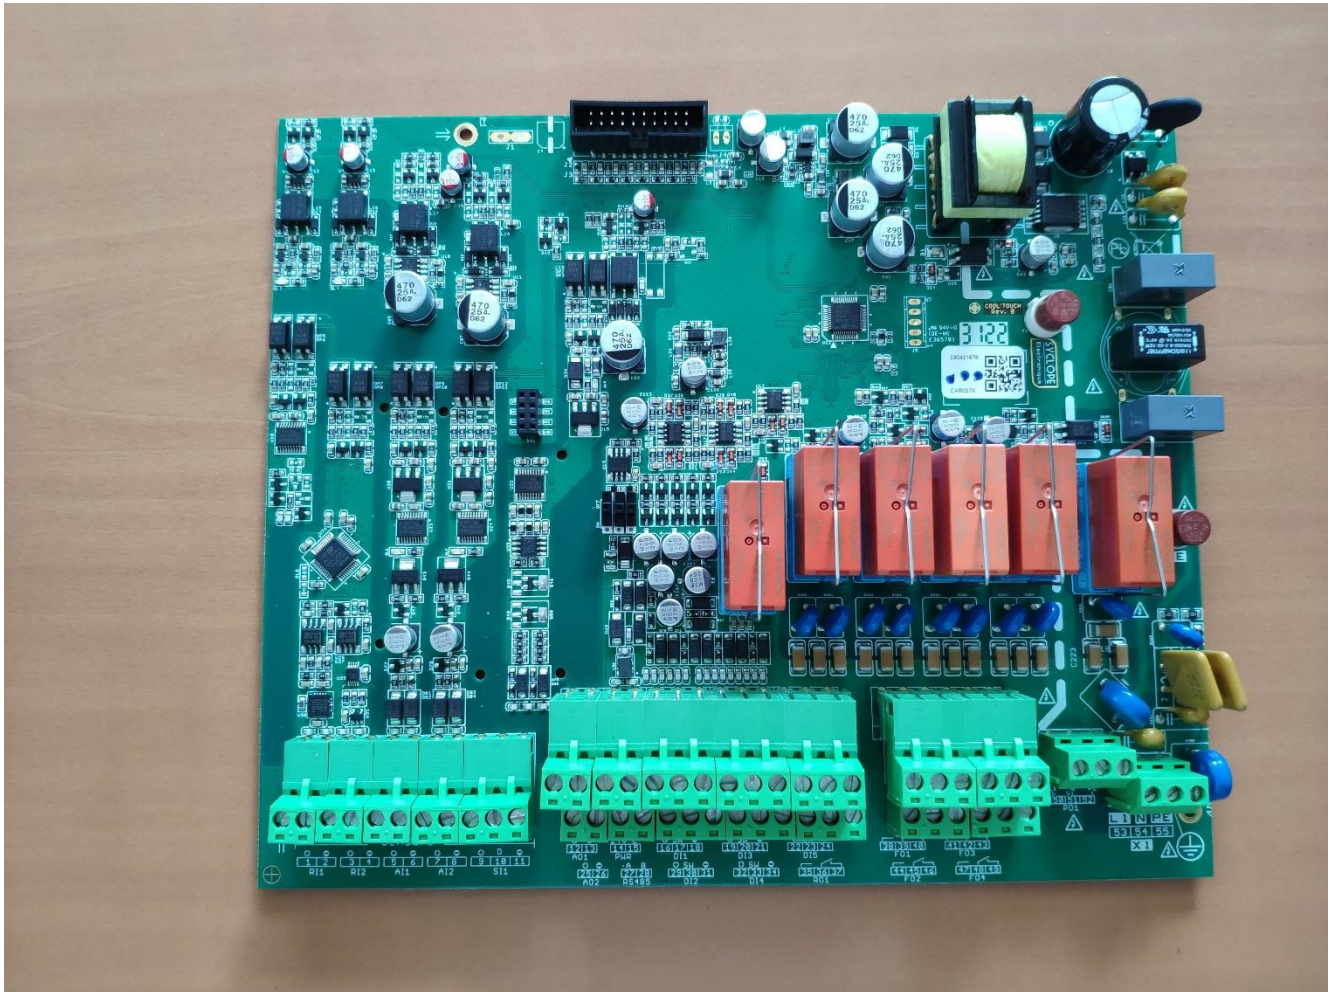

LCIE

LCIE SUD EST
Laboratoire de Moirans
Z.I. Centr'Alp
170, Rue de Chatagnon
38430 MOIRANS – France